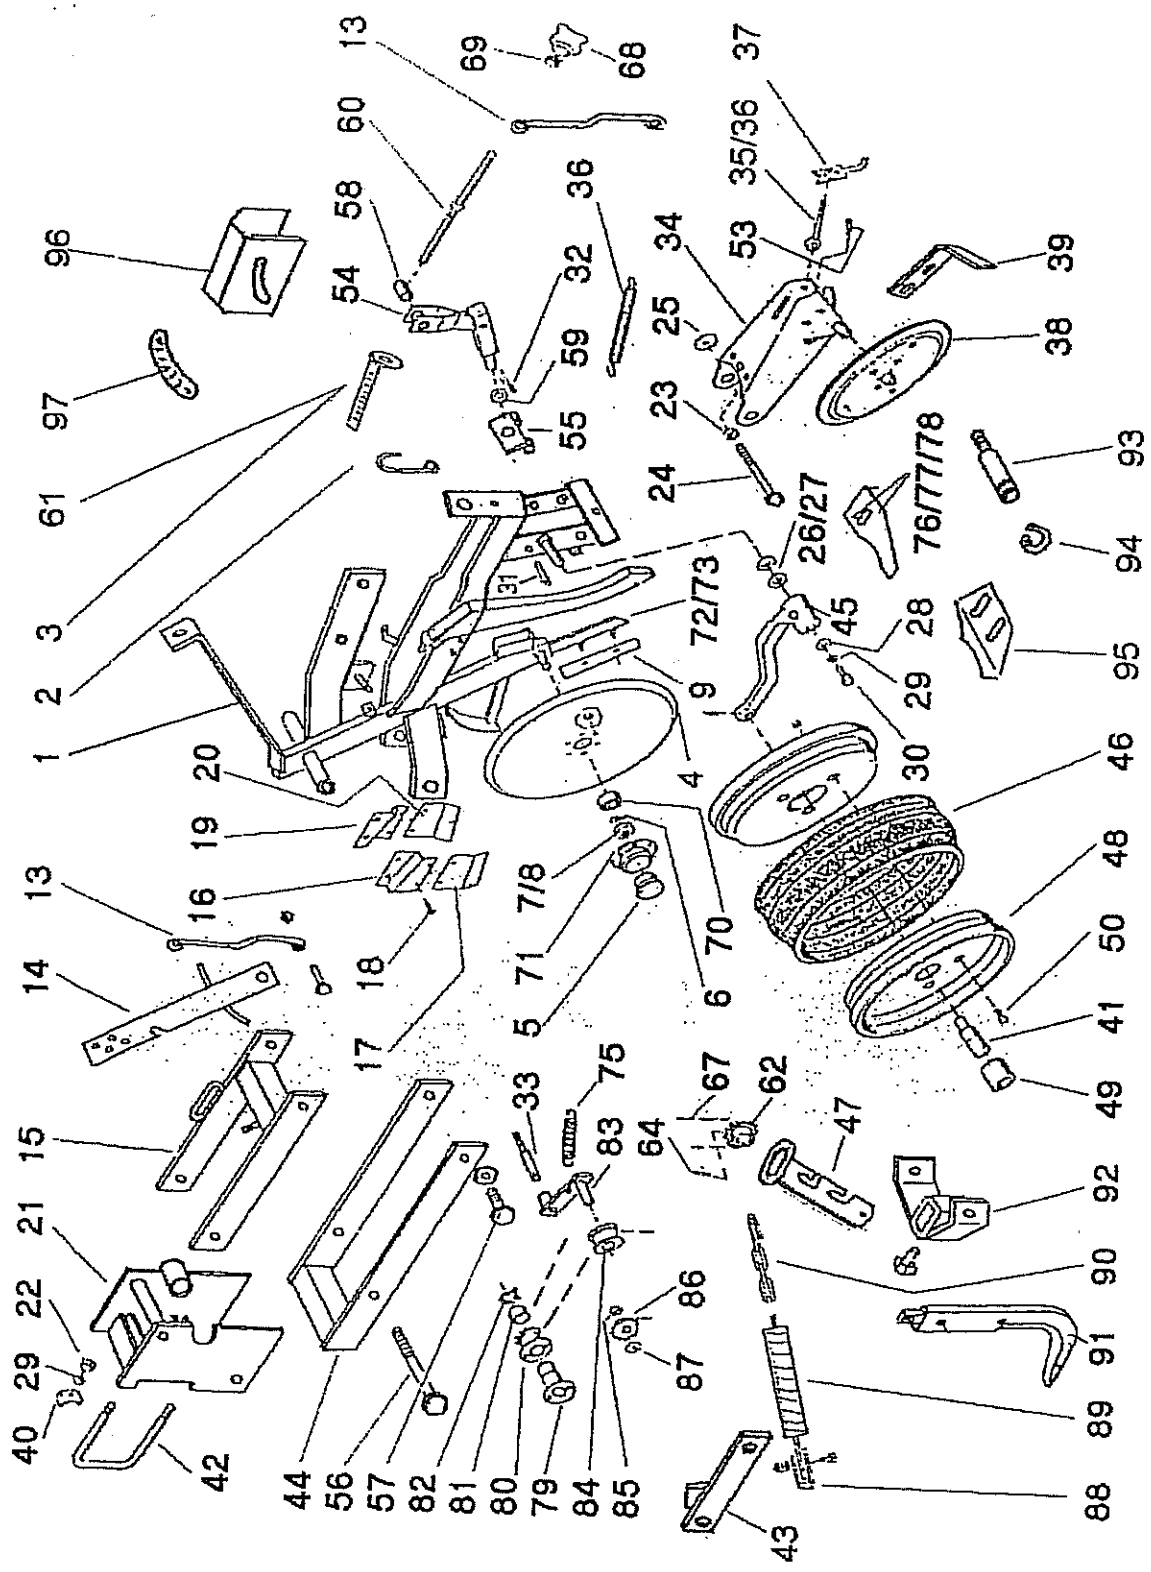

Ersatzteilliste / Aeromat DTE 050422

Pos.	Teil. Nr.	Bezeichnung
1	071933	Gehäuseträger geschw. DTE
2	059723	Sicherungsfeder
3	058605	Skala
4	056848	Schneidscheibe kompl.
4	056850	Schneidscheibe ohne Lager
5	056848	Kappe
6	215313	Federscheibe B 16
7	215237	6kt - Mutter M16
8	215500	6kt - Mutter M16LH
9	058606	Abstreifer
10	215320	Scheibe B6,4
11	206248	Federring A6
12	206428	6kt - Mutter M6
13	056988	Feder
14	056981	Arretierungshebel
15	059715	Parallelhebel oben bis 1999
15	071934	Parallelhebel oben ab 2000
16-18	056852	Abstreifer links kompl.
16	235731	Abstreiferhalter links
17	235732	Abstreifer links
18	215558	Niet D 5x8
18-20	056852	Abstreifer rechts kompl.
19	235733	Abstreiferhalter rechts
20	235734	Abstreifer rechts
21	056980	Gerätekopf
22	200160	6kt - Mutter M16
23	056826	Einlage
24	215445	6kt - Schraube M16x130
25	215238	Scheibe B17
26	215726	Paßscheibe 26x37x1
27	215726	Scheibe B26
28	200202	Scheibe
29	200216	Federring A16
30	215470	6kt - Schraube M16x35
31	059895	Bolzen
32	215497	Spannstift D6x30
33	239479	Bolzen
34	056854	Nachläufer
35	215716	Augenschraube BM10x120
36	055400	Zugfeder
37	058638	Kurbel
38	059269	Andruckrolle kompl. D 300x50
38	062542	Andruckrolle kompl. D 380x33
o.Abb.	217600	Nilosring für Andruckrolle D 380x33