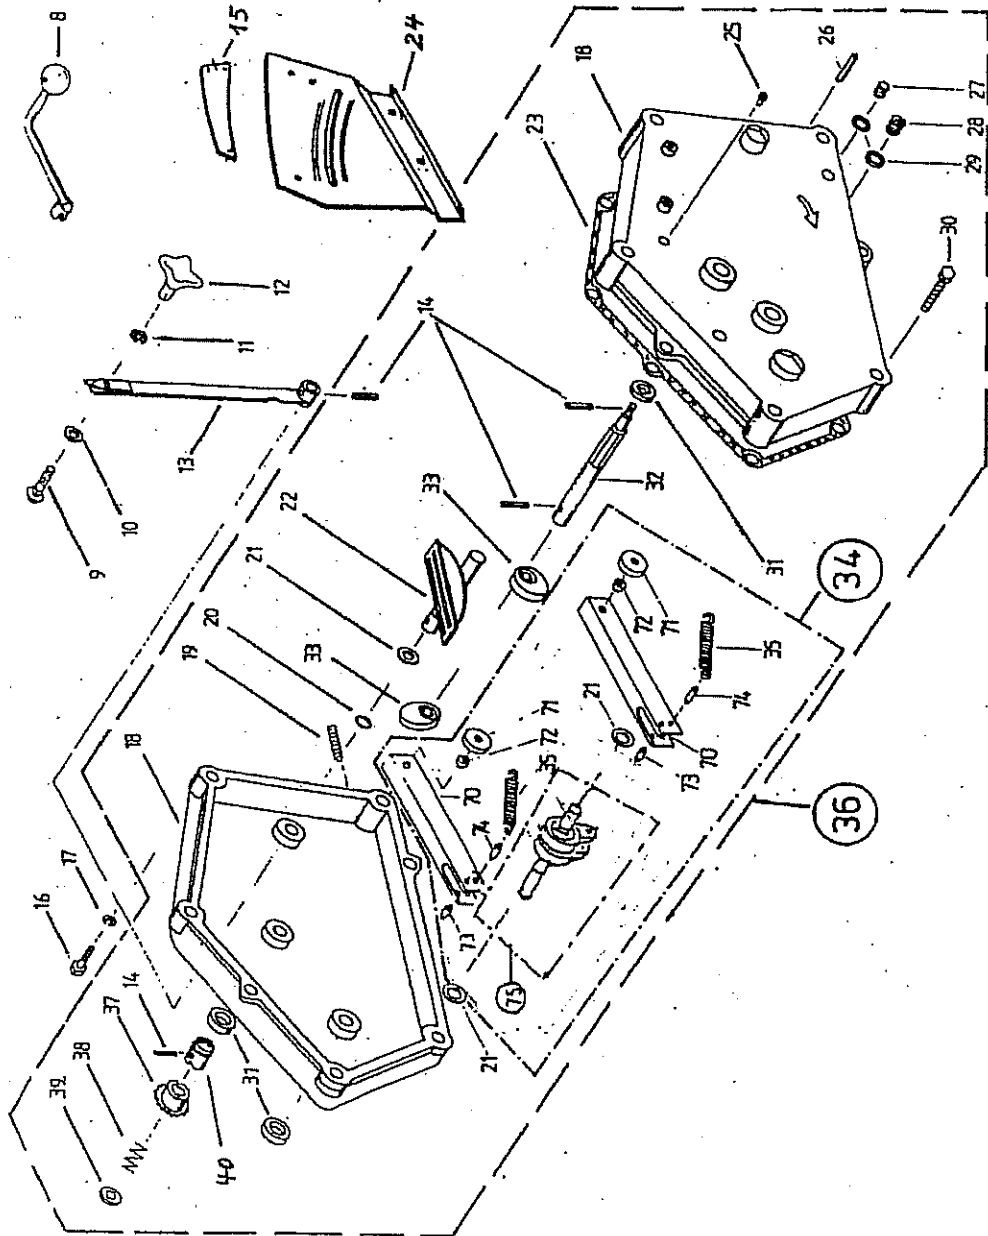

Tab. 32

Tab. 33

Tab. 34

Tab. 35

Spare parts list / Aeromat Gear box Date: 01.02.2003

Fig.	Serial no.	Part no.	Pieces	Notes
8		200071393		
9		300216106		Screw M10x 40 DIN 603-8.8-Zn
10		300332027		Washer B10,5 DIN125-ST-ZN
11		300332021		Spring washer A 10 DIN 127,ZN
12		200216106		
13		200071183		
14		300323029		Spring pin 6x 30 DIN1481-ZN
15		200061692		
16		300304028		Screw M10x 16 D.933- 8.8-Zn
17		300332021		Spring washer A 10 DIN 127,ZN
18		300724384		
19		300080531		
20		300090617		O-Ring 15,3x2,4
21		300080352		
22		500724128		
23		200062446		
24		200071545		
25		300028789		
26		300090618		
27		300092258		
28		500045210		
29		300035160		A 18 / 24 x 1,5
30		300304157		Screw M 8X 35 D IN 931- 8.8-ZN
31		300004626		BA 20/30x7
32		500053658		
33		500063315		
34		500731539		
35		300045208		
36		500732497		
37		300045209		Z11
38		200062380		
39		200217464		Washer 20x 30x2,0 -DIN 988
40		300053657		
70		500045201		
71		300045207/1		
72		300045205/1		
73		300045206		
74		300045194		
75		500731540		