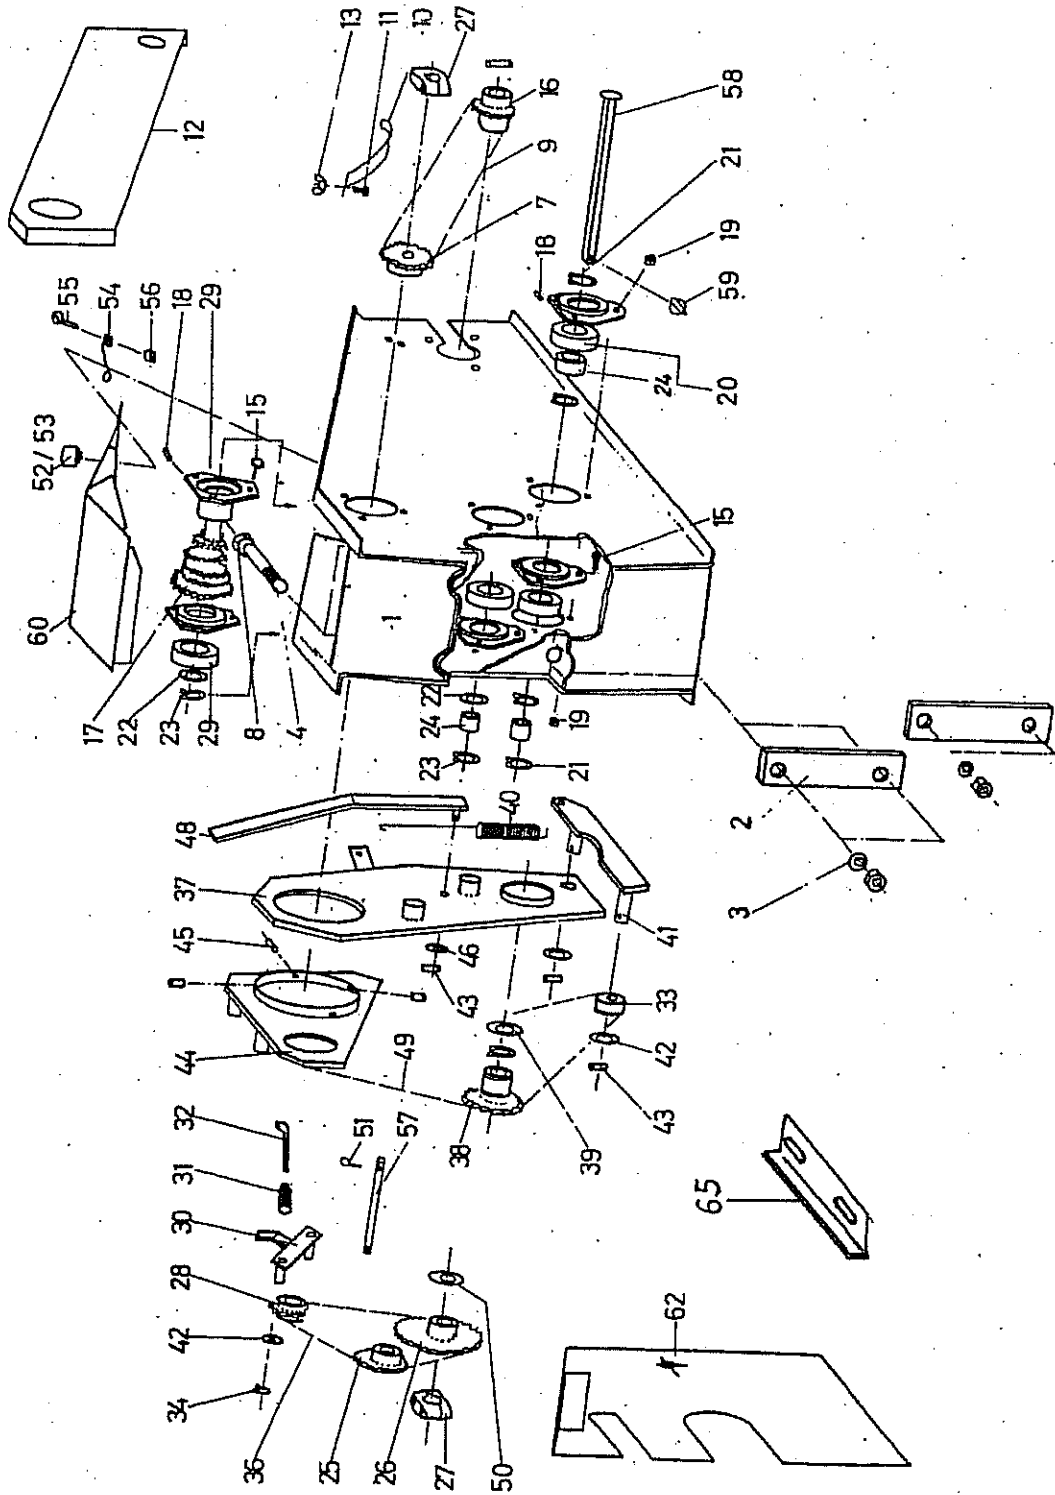

Tab. 6

Spare parts list / Aeromat 5.00-15 Date: 01.02.2003

Fig.	Serial no.	Part no.	Pieces	Notes
1		200071462		5.00
2		200056302		
3		300332018		Spring washer A 16 DIN 127-Zn
4		300304090		Screw M16x160 D 931-8.8-ZN
5		300315006		Nut M 16
6		300332052		Washer A 6,4 D.9021-St-Zn
7		200057670		Z22
7		200071265		Z15
8		300332009		Washer B17 DI N125-ST-ZN
9		200060763		Chain 1/2X5/16 110
10		200057203		
11		300304143		Screw M 16x40
12		200071543		
13		200206429		Nut M 6 DIN 315-GT-Zn
15		200207096		Screw M 6x 16 D.933- 8.8-Zn
16		200071491		Z22 5.00-15
16		200071679		Z15
17		200059199		Z15/Z20
18		200215485		Grease nipple H1 SFGM6x1
19		300315026		Nut M 16-DIN 934- 8-Zn
20		300401011		Bearing FAG-6006 2 RSR
21		300407011		Spring washer Z 30x1,5 DIN 471-Zn
22		200215491		Washer 30x42x2
23		300407011		Spring washer Z 30x1,5 DIN 471-Zn
24		200057434		
25		200057445		Z14/Z23
26		200057573		Z18
26		200059207		Z13
26		200059899		Z23
26		200071490		Z20
26		200071564		Z18/Z23
27		200058975		
28		200059039		
29		200057433		
30		200071463		
31		200055137		
32		200055182		
33		200055163		
34		200215295		Spring washer Z 15x1,5 DIN 471-Zn
35		200206429		Nut M 6 DIN 315-GT-Zn
36		200061358		Chain 1/2x5/16 48
37		200057439		
38		200057436