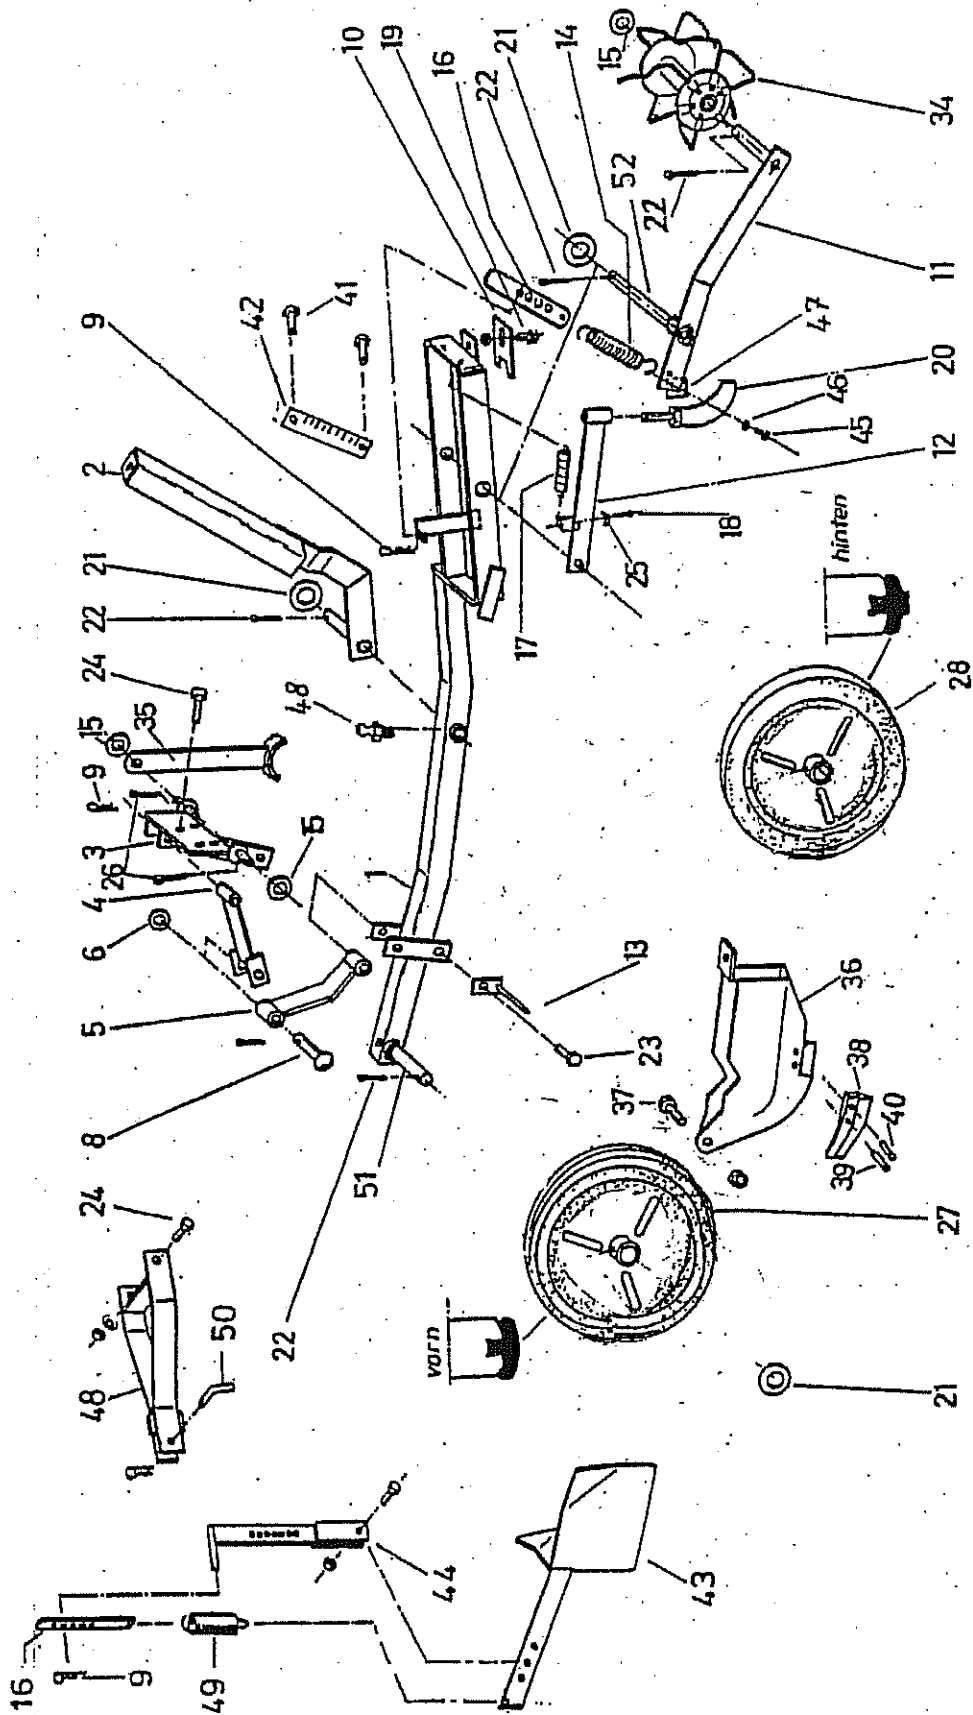

Tab. 28

Tab. 29

Tab. 30

Tab. 31

Tab. 31

Spare parts list / Aeromat Equipment for beet Date: 01.02.2003

Fig.	Serial no.	Part no.	Pieces	Notes
1		200059242		
2		200059290		
3		200058373		
4		200058374		
5		200059629		
6		300316027		Lock nut M8
8		300304162		Screw M 8x 60 D.931- 8.8-Zn
9		300333067		
10		200057113		
11		200071790		
12		200058467		
12		200058474		
13		200058468		
14		200055137		
15		300332009		Washer B 17 DI N125-ST-ZN
16		200055182		
17		200045495		
18		300304143		Screw M 6x 40 D.933- 8.8-Zn
19		300304152		Screw M 8x 16 D.933- 8.8-Zn
20		200057232		
20		300316020		Lock nut M 10
21		300332034		Washer B21 DIN125-St,Zn
22		200214025		Pin 5 x 32-DIN 94-St-Zn
23		300316027		Lock nut M 8
23		300304153		Screw M 8x 20 D.933- 8.8-Zn
24		300304032		Screw M10x 25 D 933-8.8-ZN
25		200206429		Nut M 6 DIN 315-GT-Zn
26		300316020		Lock nut M 10
26		300333058		Pin 4 x 25-DIN 94-St-Zn
27		200071395		
28		200062028		
28		200045601		
28		200062385		
34		200045347		
35		200057533		
36		200058456		
37		300304032		Screw M10x 25 D 933-8.8-ZN
37		300316020		Lock nut M 10
38		200234767		
39		200234370		
40		200234877		
41		200217476		Rivet 4,0x10,0
42		200062062		
43		200057518		
44		200057614		