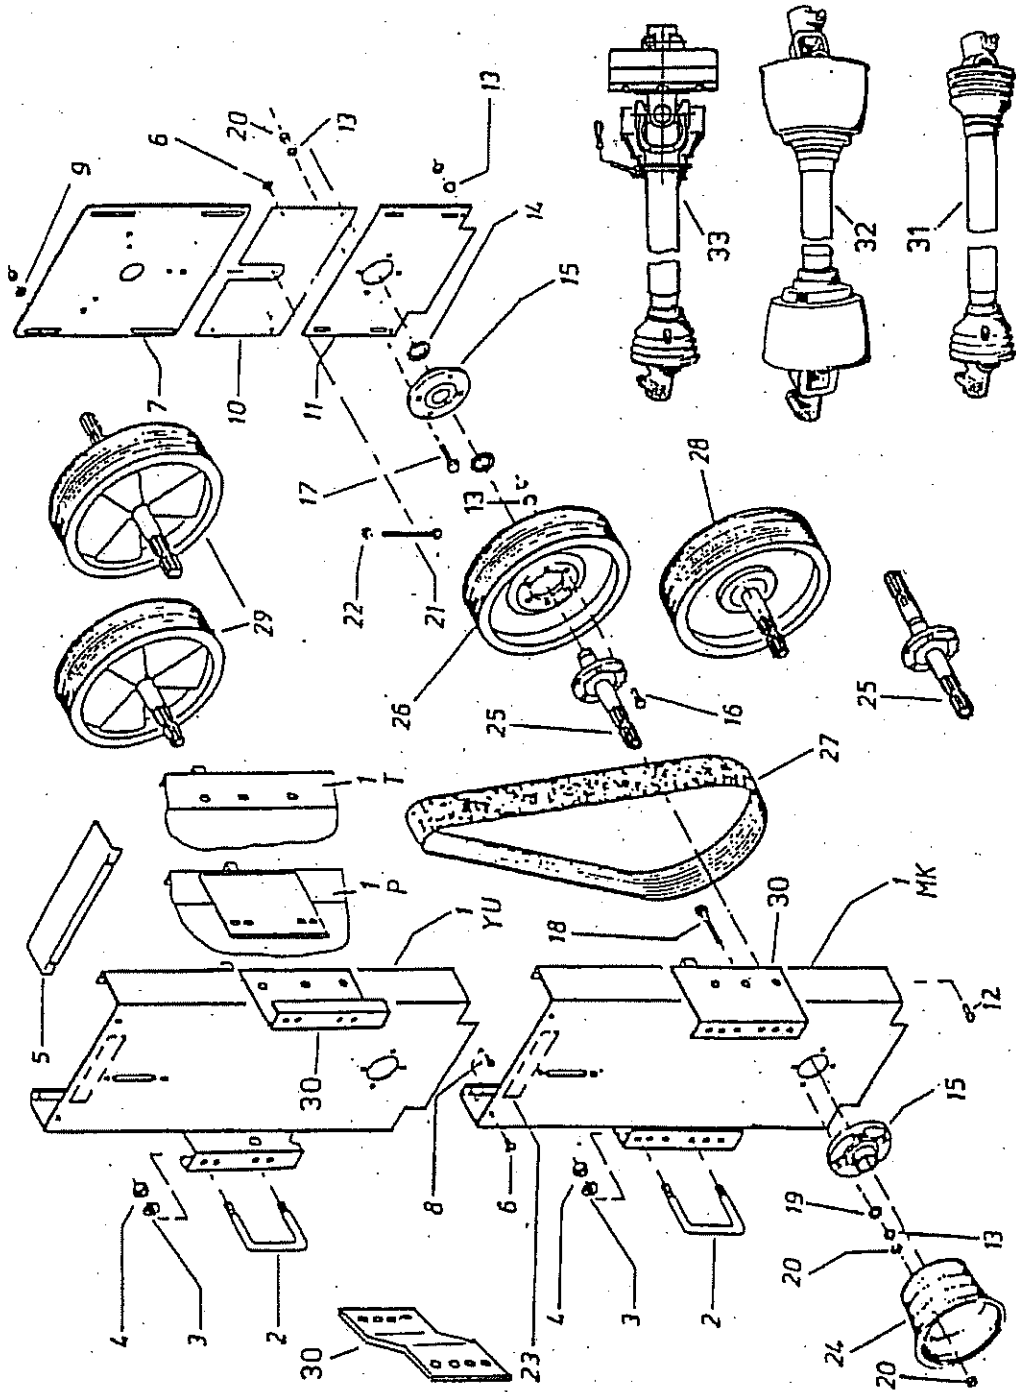

Tab. 12

Tab. 12

Spare parts list / Aeromat Tower 540/ 750/ 1000 Date: 01.02.2003

Fig.	Serial no.	Part no.	Pieces	Notes
1		200071074		
2		200056502		
2		200059309		
3		300332023		Spring washer A 14 DIN 127- ZN
3		300332018		Spring washer A 16 DIN 127-Zn
4		300315004		Nut M 14-DIN 934- 8-Zn
4		300315006		Nut M 16-DIN 934- 8-Zn
5		200056643		
6		200217374		Screw B 4,8 x13,0 DIN 7976-Zn
7		200056642		
8		300304055		Screw M12x 25 DIN 933- 8.8-ZN
9		200215316		Washer B 13 DIN 125-St-Zn
10		200056644		
11		200071075		
12		300304031		Screw M10x 20 D.933- 8.8-Zn
13		300332021		Spring washer A 10 DIN 127,ZN
14		200215833		Spring washer Z 35x2,5 DIN 471-Zn
15		200061597		NTN-FC 207
15		200061812		BearingNTN-AEL207
16		300304034		Screw M10x 30 D.933- 8.8-Zn
17		300304037		Screw M10x 45 D.933- 8.8-Zn
18		300304039		Screw M10x 55 D.933- 8.8-Zn
19		300304037		Washer B10,5 DIN125-ST-ZN
20		300315001		Nut M 10-DIN 934- 8-Zn
21		300315003		Screw M12x120
22		200205663		Nut M 12-DIN 934- 8-Zn
23		200056881		
24		200057036		
25		200057899		
26		200055428		1000
27		200061288		Typ 1841 L16
27		200061944		Typ 1752 J26
29		200059860		540
30		200071080		
30		200071081		
30		200240256		
30		200240257		
30		200240311		
30		200240312		
31		200061651		W2100-05-1010
34		200061759		Nut M 12 IN 934- 8-Zn
35		300315001		Nut M 10-DIN 934- 8-Zn
36		300332027		Washer B10,5 DIN125-ST-ZN
37		300316020		Lock nut M 10
38		300316020		Lock nut M 10