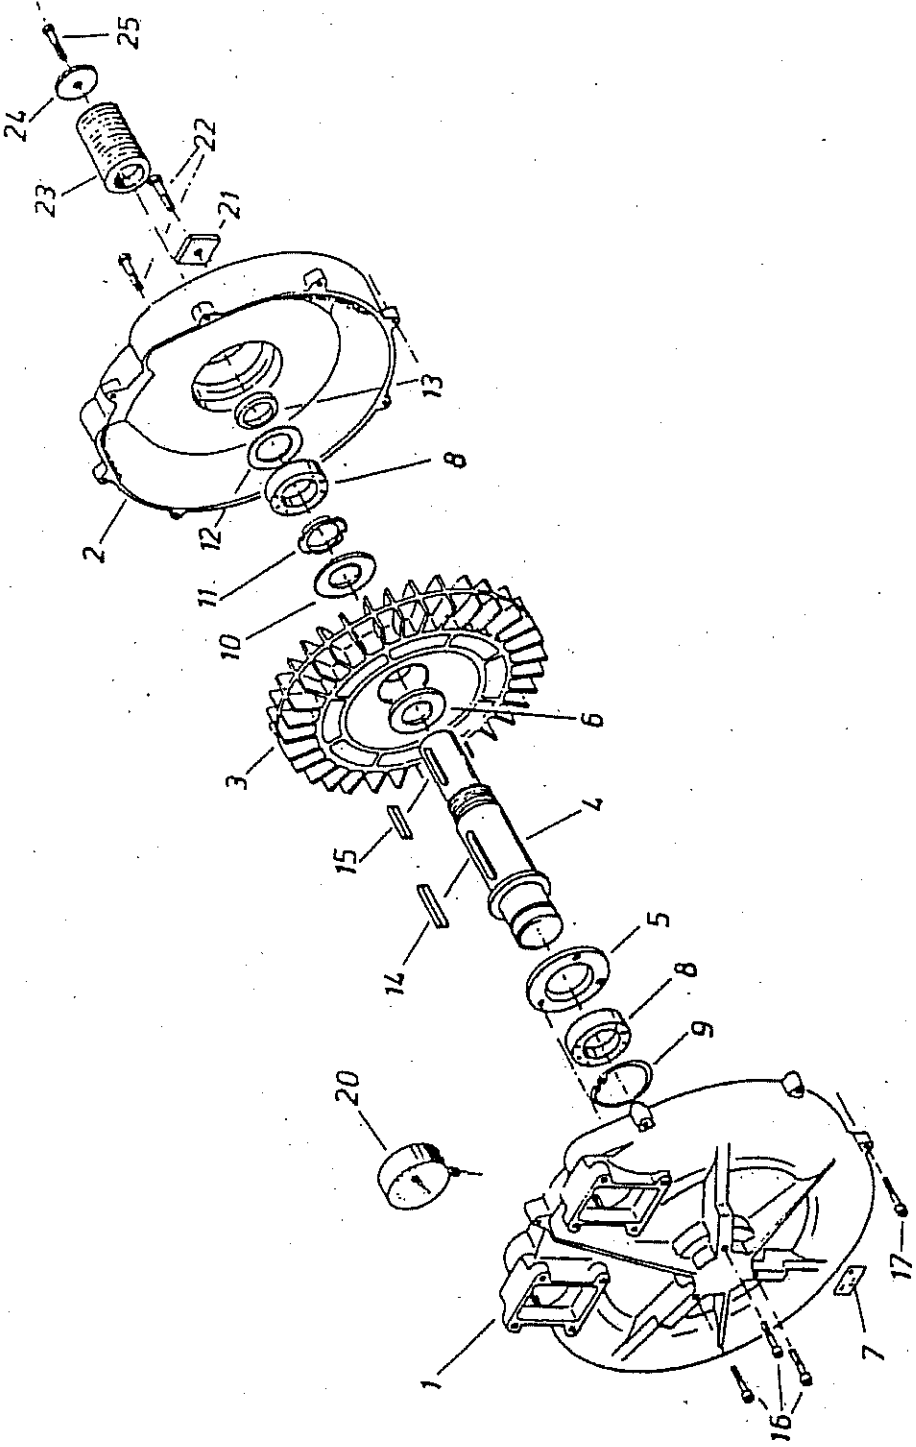

Spare parts list / Aeromat SKGE 410-2 Date: 01.02.2003

Tab. 14

Spare parts list / Aeromat SKGE 410-2 Date: 01.02.2003

Fig.	Serial no.	Part no.	Pieces	Notes
1-17		200060565		410
1		200061449		
2		200061450		
3		200061451		
4		200062287		
5		200071669		
6		200061454		
7		200071330		
8		200061456		FAG 6208 2RS
9		200215247		Lock washer A 40x1,75
10		200215856		Spring washer B45 DIN 137
11		200216281		
12		200061459		
13		200216783		
14		200061461		
15		200060417		
16		200217562		Screw M 5x 40 DIN 912- 8.8-ZN
17		200215626		Screw M 6x 40 DIN 912- 8.8-ZN
20		200061950		
21		200057424		
22		200060743		Screw M 10x40
23		200055420		750
23		200056653		1000
24		200055421		
25		200060719		Screw M 10x30
25		200217563		Nilos – Ring Z 6208
25		200217564		Nilos – Ring J 80
25		200217565		Si – Ring L 80x2,5