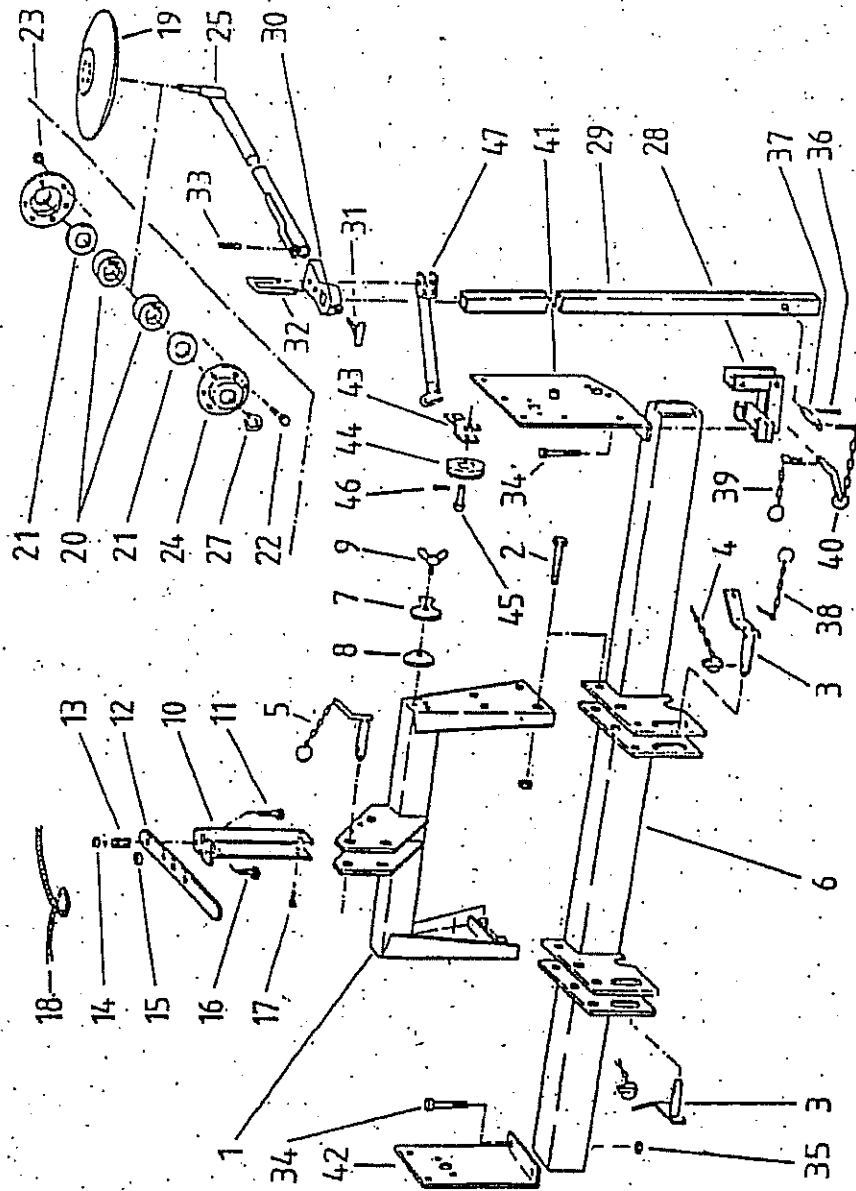

Tab. 3

Spare parts list / Aeromat Mk 4 Date: 01.02.2003

Fig.	Serial no.	Part no.	Pieces	Notes
1		200059310		
2		200215285		Screw M20x100
3		200059303		
4		200205985		Washer 30 DIN 126-ST-ZN
4		200215750		
5		200059318		
6		200059730		
7		200055950		
8		200056413		
9		200215622		Screw M 6x15 DIN 316-GT-4.6
10		200232972		
11		300304066		Screw M 12x80
12		200232975		
13		200045665		
14		300315002		Nut M 12
15		300315018		Nut M 8-DIN 934- 8-Zn
16		200206166		Screw M 8x 20 DIN 912- 8.8-ZN
17		300304155		Screw M 8x25
17		200215316		Washer B 13 DIN 125-St-Zn
18		200057545		
19		200238407		
20		200060581		Bearing FAG- 6202 2RSR
21		200217320		Nilos-Ring 15x35-4
22		300304135		Screw M 6x 20 D.933- 8.8-Zn
23		300316026		Lock nut M6
24		200238409		
25		200059338		
26				
27		300407007		Lock washer Z 15x1 - DIN 471-Zn
28		200059337		
29		200238405		
30		200057014		
31		200057015		
32		200057017		
33		200215315		Spring pin 8x 55- DIN 1481-ZN
34		300304090		Screw M 16x160
35		300315006		Nut M 16-DIN 934- 8-Zn
36		200215306		Pin 3,2x16- DIN 94-ST-ZN
37		200059739		
38		200217316		
39		200215608		
40		200059740		
41		200059312		
42		200059311		
43		200045142