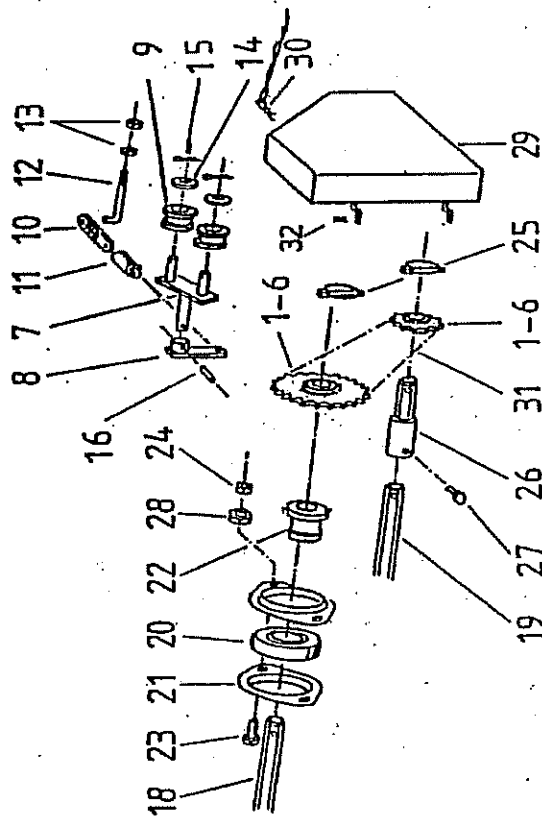

Tab. 36

Tab. 36

Spare parts list / Aeromat Disc coultter Date: 01.02.2003

Fig.	Serial no.	Part no.	Pieces	Notes
1		300071797		
2		300304081		Screw M16x 35 DIN 933 -8.8 -Zn
3		200071798		
5		200242664		
6		200242665		
7		200055600		
8		200071000		
9		300304028		Screw M10x 16 DIN 933- 8.8-Zn
10		300332027		Washer B10,5 DIN125-ST-ZN
11		200071758		L
12		200071757		R
13		300304102		Screw M20x 140 DIN 931- 8.8-Zn
14		300315009		Nut M 20 Zn
15		200071800		
16		200215474		Screw M20x 45 DIN 933- 8.8-Zn
17		200071853		
18		300332024		Spring washer 20,5 DIN 127-Zn
19		300316016		Luck nut M 20 Zn
20		200214775		Washer A21 DIN 9021-ST-ZN
21		200035419		
22		200071796		L
23		200071811		R
24		300304057		Screw M12x 35 DIN 933- 8.8-Zn
25		300332022		Spring washer A 12 DIN 127-Zn
26		200062544		Bearing 5204 2RS
27		200062545		Nilos-Ring 4204 JV
28		200056502		
29		300001501		
30		300001502		
31		300001499		

Tab. 37

Tab. 38

Tab. 38
Spare parts list / Aeromat Gear Date: 01.02.2003

Fig.	Serial no.	Part no.	Pieces	Notes
1		200059325		
2		200059326		Z17
3		200059328		Z20
4		200059327		
5		200059329		
6		200059330		
7		200056513		
8		200056514		
9		200055163		
10		200055182		
11		200055137		
12		200056517		
13		200207320		Nut 6KT M 10-DIN 934- 8-Zn
14		200215601		
15		200215259		Pin 4x20- DIN 94-ST-ZN/SCHÜ
16		200215273		Spring pin 5x 26- DIN 1481-Zn
18		200059313		
19		200059421		
20		200060562		
21		200060561		
22		200056555		
23		200215256		
24		300316020		Lock nut M10
25		200215594		
26		200059315		
27		200215871		
28		200215423		
29		200059310		
30		200215608		
31		200056520		
31		200215885		
32		200215428		Pin 3,2X 20- DIN 94-ST-ZN