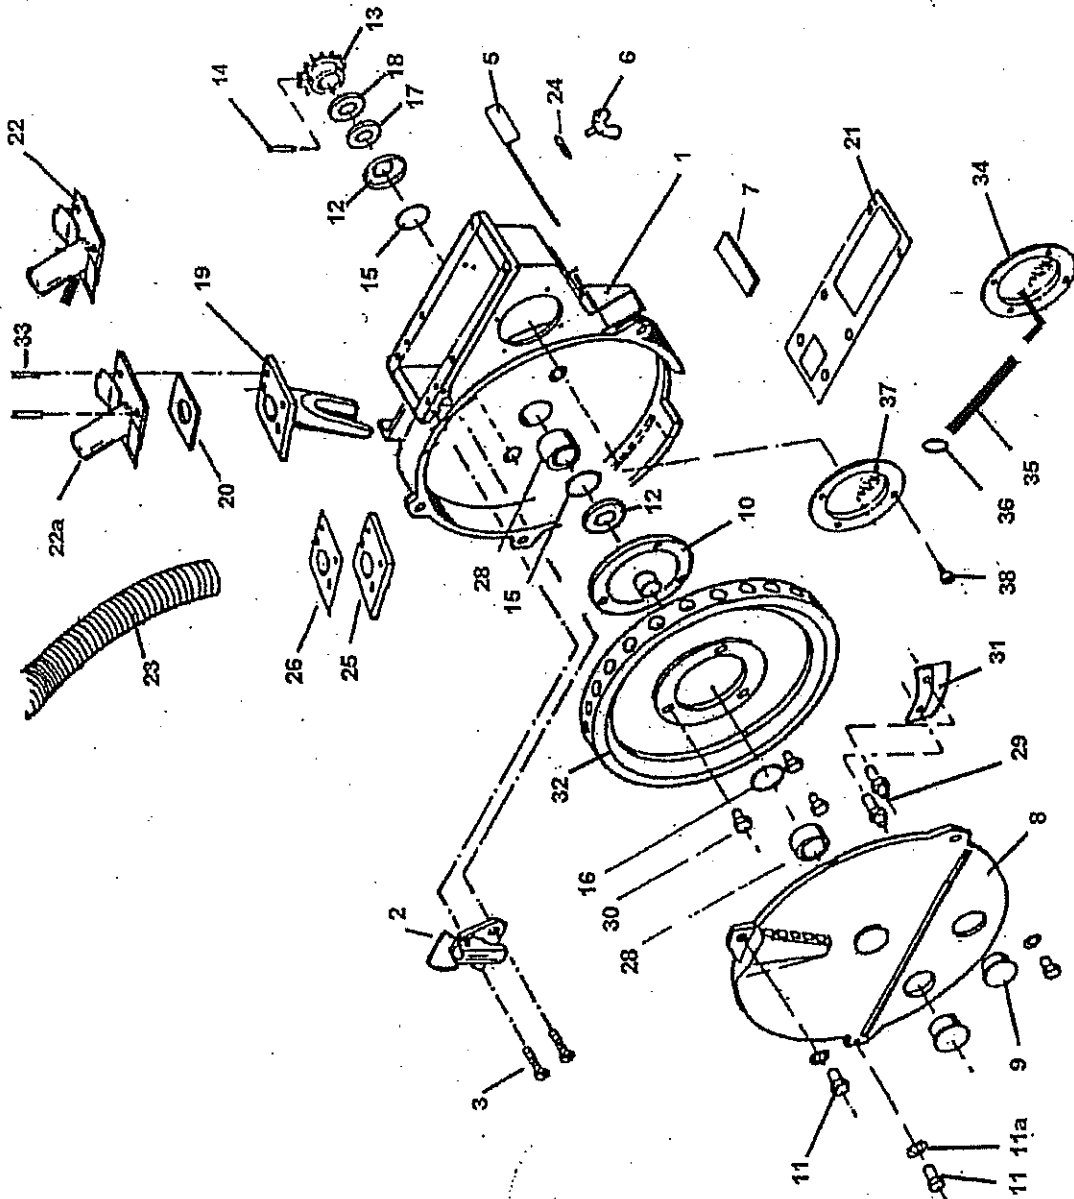

Tab. 26

Spare parts list / Aeromat Seeding unit Date: 01.02.2003

Fig.	Serial no.	Part no.	Pieces	Notes
1		200071172		
2		200061549		
3		200215233		Screw M4x10 DIN 7513
5		200058362		
6		200215224		Screw M8x12 DIN 316
7		200058909		
8		200055658		
9		200060523		
10		200055654		
11		200205635		Screw M8x20 DIN 933 8.8
11a		200215225		Spring washer B8 DIN 137
12		200055657		
13		200055656		
14		200215228		Split pin 6x30 DIN 7343
15		200060488		O-Ring 32x3
16		200060487		O-Ring 20x2
		200061782		
17		200215652		Washer 20x28x0,1
18		200215653		Washer 20x28x0,2
19		200071880		
20		200057606		
21		200058989		
22		200071813		
22a		200056935		
23		200505771		
24		200215223		Washer B10,5 DIN 125
25		200058978		
26		200055978		
27		200058600		
28		200055655		
29		200055934		
30		200215227		Screw M8x14 DIN 933 8.8
31		200242910		M10
		200055890		R2
		200055936		M4
32		200071802		M10
		200071175		2M9
		200055894		R2
33		200216093		Split pin 6x16 DIN 1481 Zn
34		200071891		
35		200062554		
36		200062555		
37		200055187		
38		200217417		Screw M5x6 DIN 85 4.6