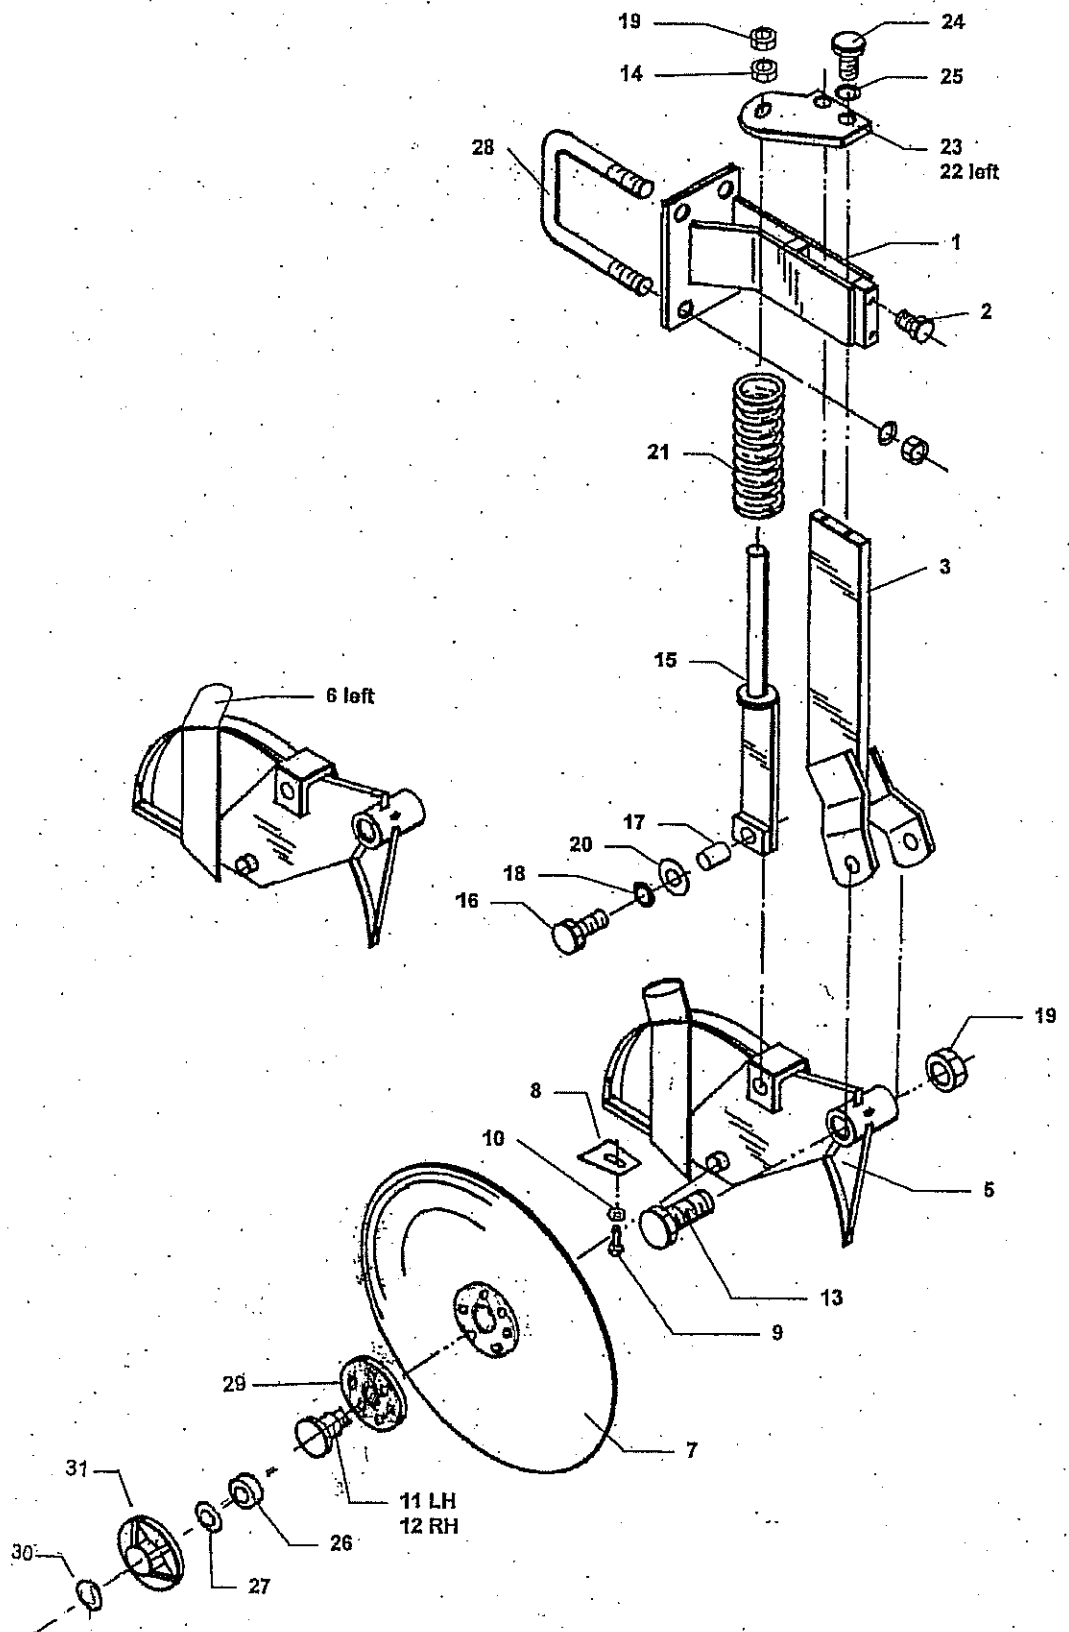

Tab. 36

Tab. 36

Tab. 36

Spare parts list / Aeromat Disc coultter Date: 01.02.2003

Fig.	Serial no.	Part no.	Pieces	Notes
1		300071797		
2		300304081		Screw M16x 35 DIN 933 -8.8 -Zn
3		200071798		
5		200242664		
6		200242665		
7		200055600		
8		200071000		
9		300304028		Screw M10x 16 DIN 933- 8.8-Zn
10		300332027		Washer B10,5 DIN125-ST-ZN
11		200071758		L
12		200071757		R
13		300304102		Screw M20x 140 DIN 931- 8.8-Zn
14		300315009		Nut M 20 Zn
15		200071800		
16		200215474		Screw M20x 45 DIN 933- 8.8-Zn
17		200071853		
18		300332024		Spring washer 20,5 DIN 127-Zn
19		300316016		Luck nut M 20 Zn
20		200214775		Washer A21 DIN 9021-ST-ZN
21		200035419		
22		200071796		L
23		200071811		R
24		300304057		Screw M12x 35 DIN 933- 8.8-Zn
25		300332022		Spring washer A 12 DIN 127-Zn
26		200062544		Bearing 5204 2RS
27		200062545		Nilos-Ring 4204 JV
28		200056502		
29		300001501		
30		300001502		
31		300001499