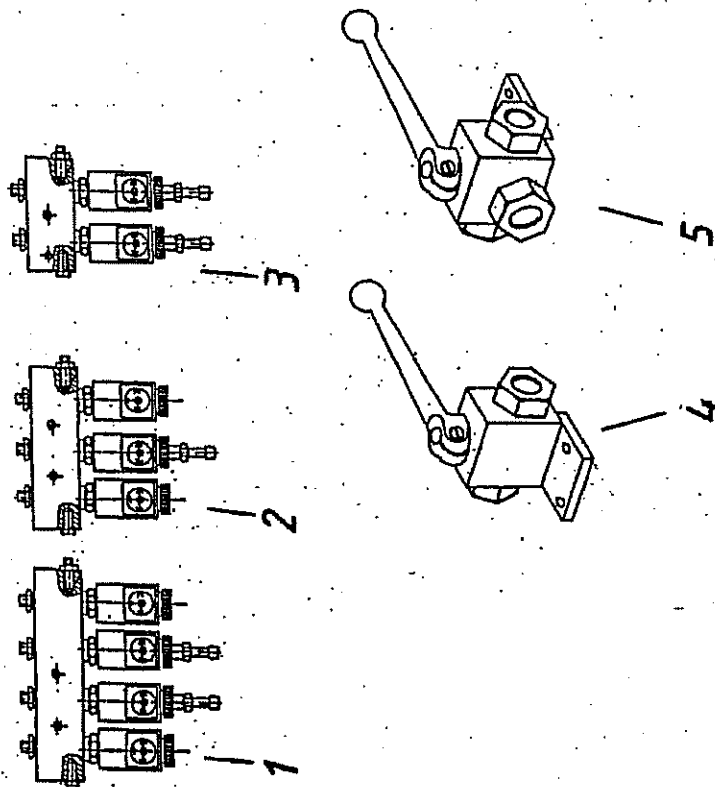

Spare parts list / Aeromat Coupling Date: 01.02.2003

Fig.	Serial no.	Part no.	Pieces	Notes
1		200056980		
2		200057907		
3		200215491		Washer 30x42x2
4		200215246		Spring washer Z 30x1,5 DIN 471-Zn
5		200217380		Screw M4x12 DIN 84
6		200058366		
7		200058367		
8		200059441		
9		200217298		Screw B M10x 20 DIN 564-8.8 Zn
10		200056317		
11		200056529		
12		200056677		
13		200217380		Screw M4x12 DIN 84-8.8-ZN
14		200200209		Spring washer A 4 DIN 127-ZN
15		200059676		
16		200215288		Spring washer Z 35x1,5 DIN 471-Zn
17		200216320		Washer 35x 45x2,0
18		200059670		
19		200059671		
20		200061997		O-RING 64X3,0 70SHORE
21		200061996		
22		200061995		
23		200217376		
24		200059669		
25		200059646		
26		200059647		
27		200059852		
28		300082373		
29		200061983		
30		200056317		
31		200056319		
31		200059499		
32		200056318		
33		200057300		
34		200056316		
35		200213222		Screw M 4x16 DIN 933
		200062438		
		200062439		

Tab. 24