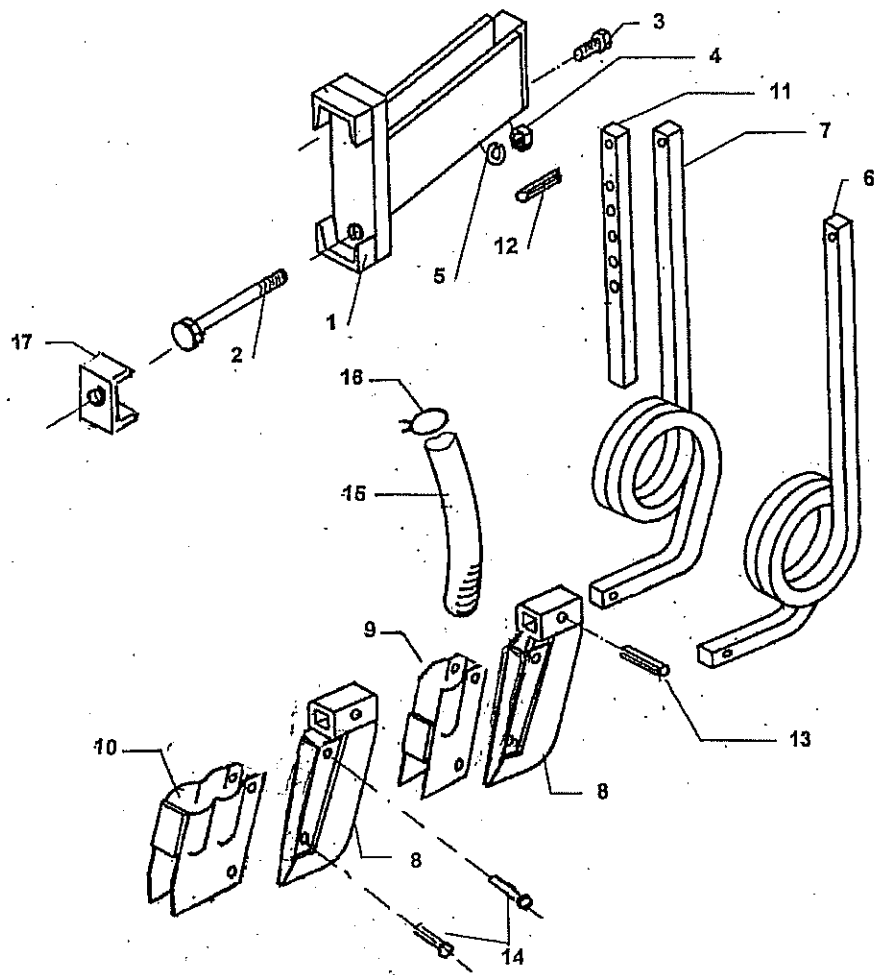

Tab. 36

Tab. 36

Spare parts list / Aeromat Disc coultter Date: 01.02.2003

Fig.	Serial no.	Part no.	Pieces	Notes
1		300071797		
2		300304081		Screw M16x 35 DIN 933 -8.8 -Zn
3		200071798		
5		200242664		
6		200242665		
7		200055600		
8		200071000		
9		300304028		Screw M10x 16 DIN 933- 8.8-Zn
10		300332027		Washer B10,5 DIN125-ST-ZN
11		200071758		L
12		200071757		R
13		300304102		Screw M20x 140 DIN 931- 8.8-Zn
14		300315009		Nut M 20 Zn
15		200071800		
16		200215474		Screw M20x 45 DIN 933- 8.8-Zn
17		200071853		
18		300332024		Spring washer 20,5 DIN 127-Zn
19		300316016		Luck nut M 20 Zn
20		200214775		Washer A21 DIN 9021-ST-ZN
21		200035419		
22		200071796		L
23		200071811		R
24		300304057		Screw M12x 35 DIN 933- 8.8-Zn
25		300332022		Spring washer A 12 DIN 127-Zn
26		200062544		Bearing 5204 2RS
27		200062545		Nilos-Ring 4204 JV
28		200056502		
29		300001501		
30		300001502		
31		300001499		

Tab. 37

Tab. 38

Tab. 38
Spare parts list / Aeromat Gear Date: 01.02.2003

Fig.	Serial no.	Part no.	Pieces	Notes
1		200059325		
2		200059326		Z17
3		200059328		Z20
4		200059327		
5		200059329		
6		200059330		
7		200056513		
8		200056514		
9		200055163		
10		200055182		
11		200055137		
12		200056517		
13		200207320		Nut 6KT M 10-DIN 934- 8-Zn
14		200215601		
15		200215259		Pin 4x20- DIN 94-ST-ZN/SCHÜ
16		200215273		Spring pin 5x 26- DIN 1481-Zn
18		200059313		
19		200059421		
20		200060562		
21		200060561		
22		200056555		
23		200215256		
24		300316020		Lock nut M10
25		200215594		
26		200059315		
27		200215871		
28		200215423		
29		200059310		
30		200215608		
31		200056520		
31		200215885		
32		200215428		Pin 3,2X 20- DIN 94-ST-ZN