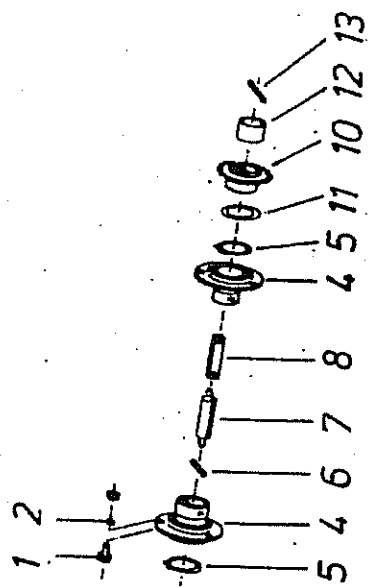

Tab. 7

Tab. 8

Spare parts list / Aeromat 7.50-15 Date: 01.02.2003

Fig.	Serial no.	Part no.	Pieces	Notes
1		200071670		7.50
3		300304090		Screw M16x160 D 931-8.8-ZN
3		300332009		Washer 17
4		300315006		Nut M 16
4		300332018		Spring washer 16,3
5		200059640		
6		200056302		
7		200061298		
8		200056543		
9		300304143		Screw M 6x 40 D.933- 8.8-Zn
10		200056638		
11		300316026		Lock nut M 6
11		300332052		Washer 6,5 DIN 9021
12		200056637		
13		300401011		Bearing 6006 2 RSR
14		200057433		
15		200057434		
16		300304139		Screw M 6x 16 D.933- 8.8-Zn
17		300316026		Lock nut M6
19		300407011		Spring washer Z 30x1,5 DIN 471-Zn
20		200056953		
21		200215289		Pin 5 x 22- DIN 94-ST
23		200215290		Spring washer W 55x2 DIN 472
24		200056523		Z13/Z22
25		200057436		
26		200055163		
28		200060322		Chain 1/2X5/16 70
29		200057439		
30		200057440		
30		200061581		
30		200062427		
30		200062429		
31		200215291		Washer 15x 21x1,0
32		200215292		Spring pin 4x 22- DIN1481,Zn
33		200057441		
34		200215293		Spring pin 4x 12- DIN 1481
35				
36		200057442		
37		200057443		
38		200058583		
39		200071563		Z23/Z18
39		200071564		Z18/Z23
40		200057446		
41		200059039		

Tab. 9

Tab. 10

Tab. 10

Spare parts list / Aeromat 5.00-15 and 7.50-15 Date: 01.02.2003

Fig.	Serial no.	Part no.	Pieces	Notes
1		300304031		Screw M10x 20 D.933- 8.8-Zn
1		300304032		Screw M10x 25 D 933-8.8-ZN
2		300316020		Lock nut M10
3		200061436		Tyre 7.5L-15AS- FM 6 PR + tube
3		300092007		Tyre 5.00-15 + tube
4		200061663		Bearing NTN-AS 206 *
4		200061664		NTN-PF 206
5		200215246		Spring washer Z 30x1,5 DIN 471-Zn
6		300323031		Spring pin 6x40- DIN1481,ZN
7		200055945		
8		200058570		
8		200241950		
9		200071485		5.00-15
9		200071672		7.50-15
10		200071491		Z22
10		200071679		Z15
11		200217309		Washer 30x42x1
12		200216224		
13		300323039		Spring pin 8x50- DIN1481,ZN