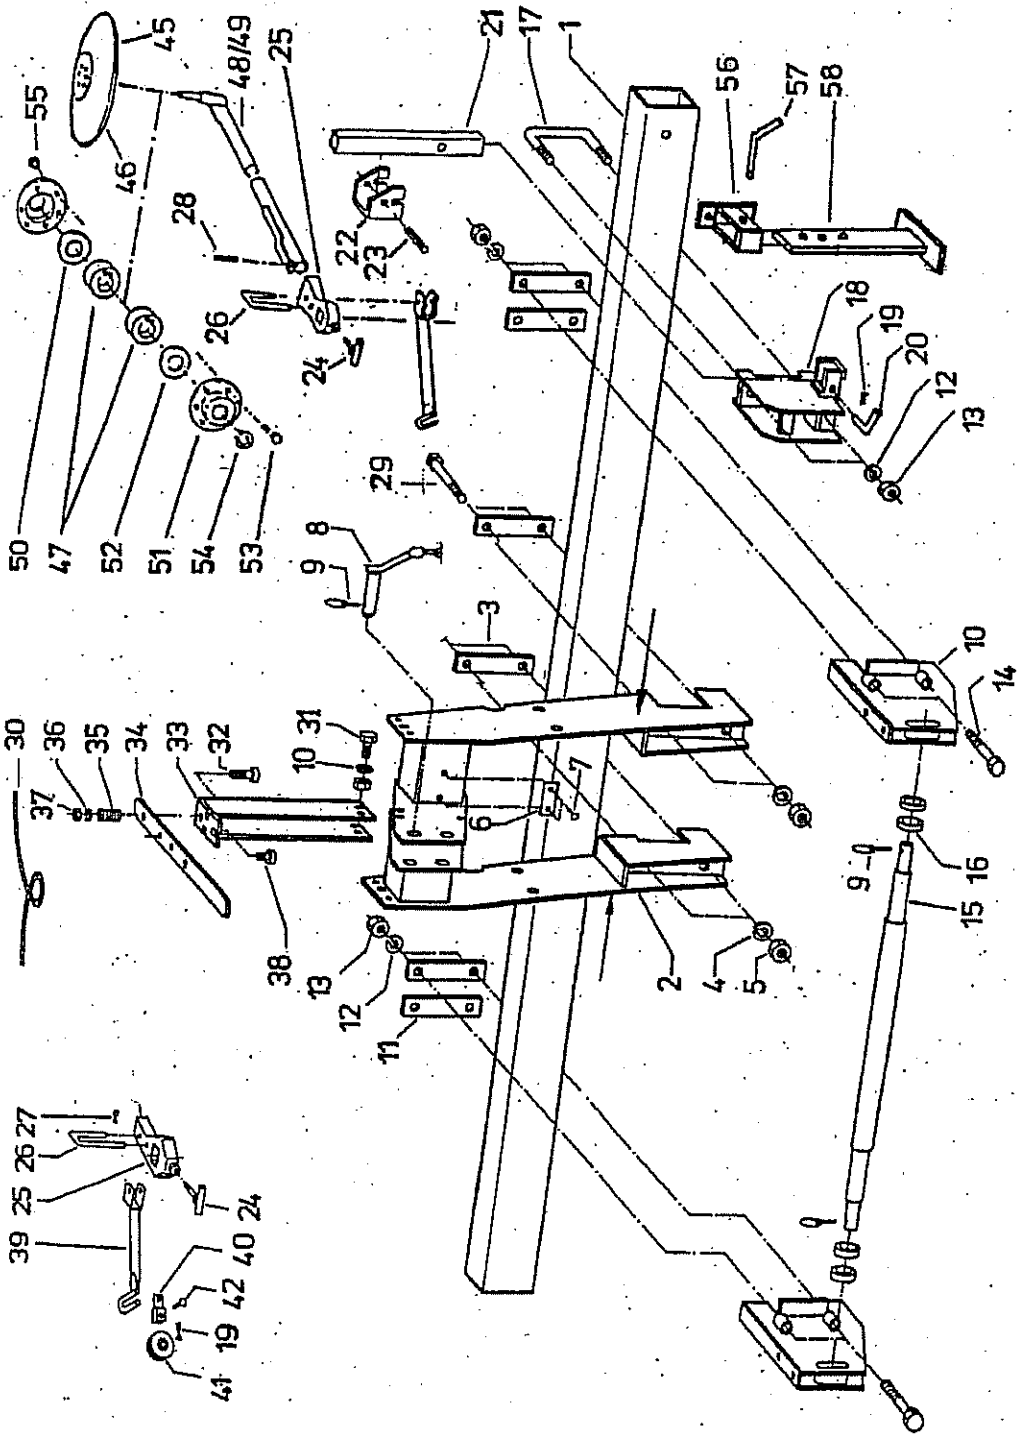

AEROMAT

Spare parts list
Ersatzteilliste
Reservedelsliste
Katalog części
Onderdelenlijst
Liste di piçce de rechange
Lista dei pezzi di ricambio

Tab. 1

Spare parts list / Aeromat R 4 Date: 01.02.2003

Fig.	Serial no.	Part no.	Pieces	Notes
1		200045833		
2		200045925		
3		200035824		
4		300332024		Spring washer A20 DIN127 ZN
5		300315009		Nut M 20-DIN 934- 8-Zn
6		300001098/S		
7		200215280		Rivet 4,0x12 DIN1476-ST-ZN
8		200059601		
9		200214437		Flap bold 11,0 Zn(F12)
10		200045816		
11		200056302		
12		200200216		Spring washer A 16 DIN 127-Zn
13		200200160		Nut M 16-DIN 934- 8-Zn
14		200215449		Screw M16x220 D.931- 8.8 Zn
15		200045817		
16		200045818		
17		200056502		
18		200058579		
18		200058754		
19		200215259		Pin 4x20- DIN 94-ST-ZN/SCHÜ
20		200057011		
21		200057012		
22		200056640		
23		200215315		Spring pin 8x 55- DIN 1481-ZN
24		200057015		
25		200057014		
26		200057017		
27		200215306		Pin 3,2x16- DIN 94-ST-ZN
28		200215701		Spring pin 10x 55- DIN 1481-Zn
29		300304104		
30		200215487		
31		300304155		Screw M 8x 25 D 933-8.8-ZN
31		300315018		Nut M 8-DIN 934- 8-Zn
32		300315003		Nut M 12-DIN 934- 8-Zn
32		300304066		Screw M 12x 80 D.931- 8.8-Zn
33		200232972		
34		200232975		
35		200045665		
36		200215316		Washer B 13 DIN 125-St-Zn
37		200205636		Nut M 8-DIN 934- 8-Zn
38		200206166		Screw M 8x 20 DIN 912- 8.8-ZN
39		200057544		
40		200045142		
41		200045143		
42		200045097		Rivet (10x36) Zn