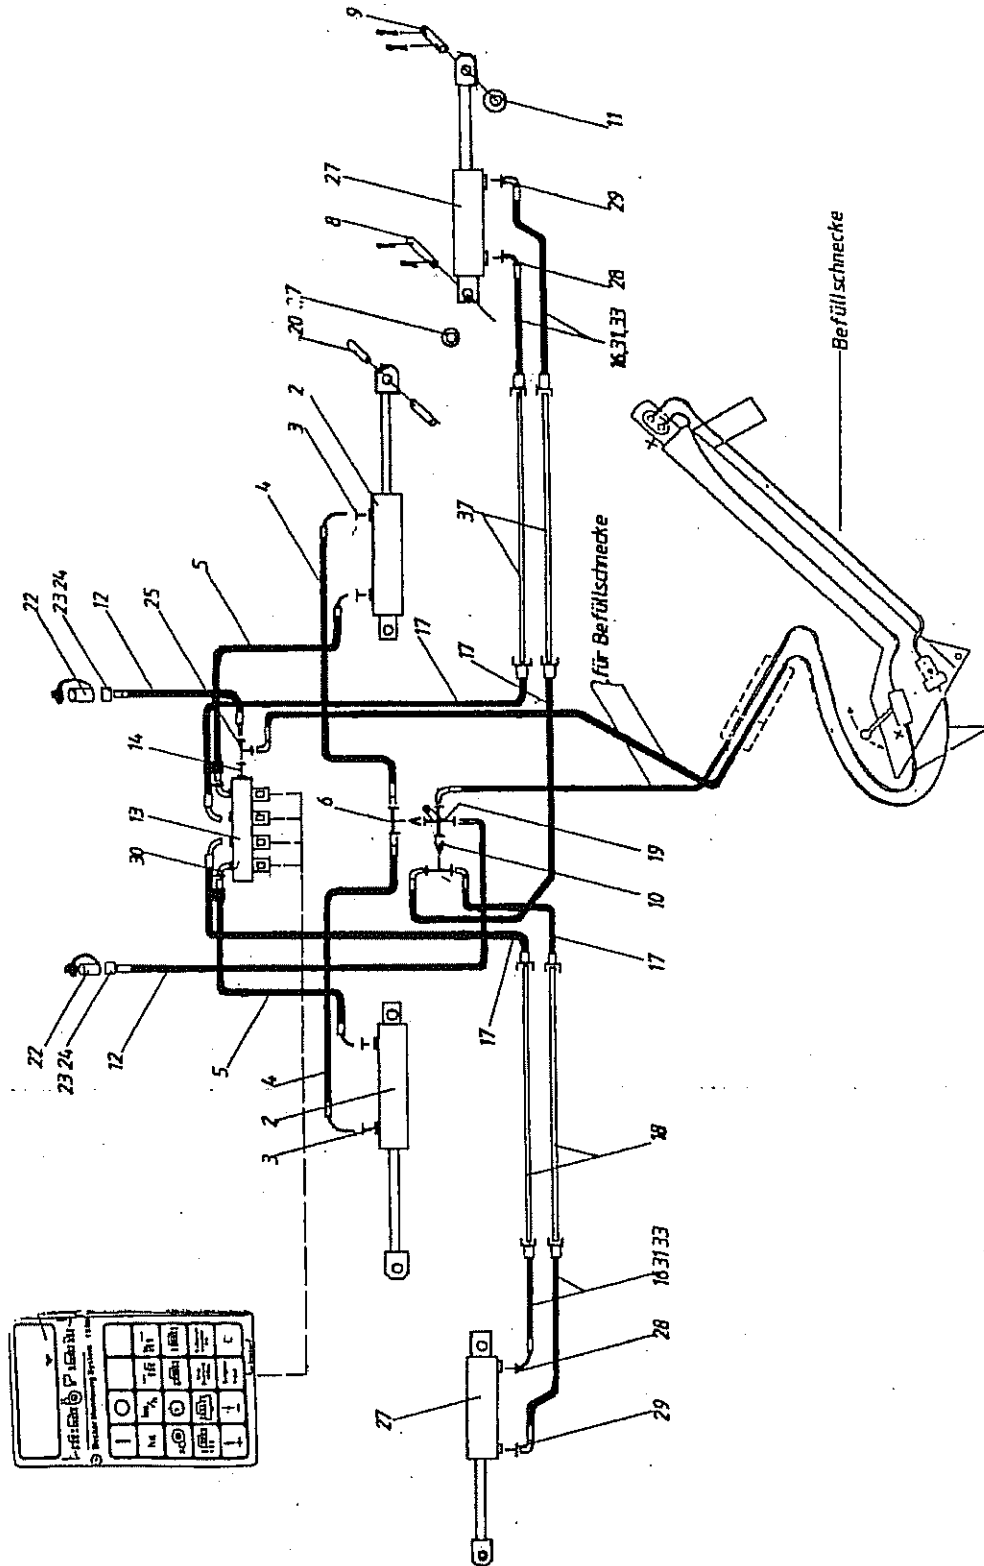

Tab. 46

Spare parts list / Aeromat Hydraulic HKP Date: 01.02.2003

Fig.	Serial no.	Part no.	Pieces	Notes
1		200240925		
2		200215665		
3		200215331		
4		200045915		Hydr. hose BES- BEKS 1700L/RA 8
5		200058274		Hydr. hose BES- BEKS 1100L/RA 8
6		200059738		
6		200200078		Screw M8x25- DIN 933-8.8-ZN
8		200056729		Hydr. hose BES- BEKS 2100L/RA 8
9		200234573		
10		200215593		
10		200216127		
12		200060383		
13		200035818		Hydr. hose BES- BES 1680L/RA 8
14		200061979		
15		200213856		
16		200213857		
17		200059605		
18		200058280		
18		200200085		Screw M10x35- DIN 933- 8.8-Zn
18		200207320		Lock nut M10- DIN 934- 8-Zn
18		200215238		Flat washer B 17- DIN 125-ST-ZN
22		200215809		Bolt M18x1,5
23		200213809		
24		200215834		
25		200215574		Cable sling 4.8x389
25		200216290		
27		200101293		
28		200062167		
29		200062141		
30		200213872		
31		200062010		Hydr. hose CES- BEKS 1500L/RA 8
32		200213857		
33		200200004		Screw M8x50- DIN 931- 8.8-ZN
33		200215419		
33		200215564		Screw M8x35- DIN 912-8.8-Zn/X VW
33		200215830		
37		200071133		Hydr. tube (8X1X1100)
38		200215417		
39		200215418		Screw M6x30- DIN 912-8.8 ZN
40		200215332		
41		200057184		Hydr. hose CES- BEKS 900L/RA 8
42		200215616		
43		200216291		
44		200059277		
45		200071140		
46		200240995