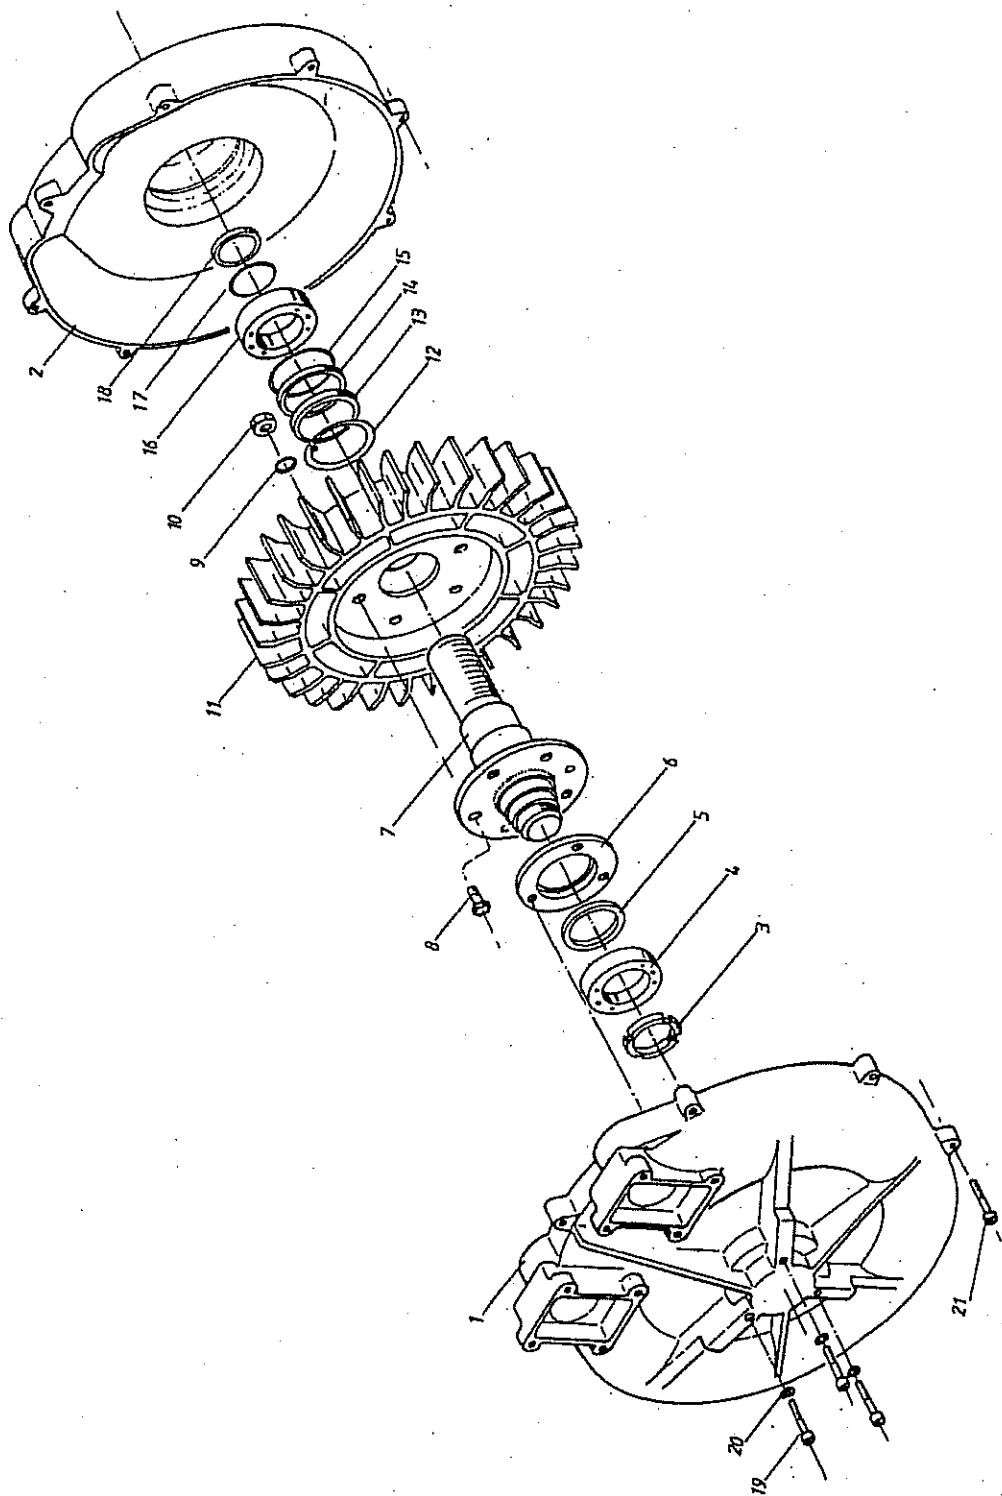

Tab. 12

Spare parts list / Aeromat Tower 540/ 750/ 1000 Date: 01.02.2003

Fig.	Serial no.	Part no.	Pieces	Notes
1		200071074		
2		200056502		
2		200059309		
3		300332023		Spring washer A 14 DIN 127- ZN
3		300332018		Spring washer A 16 DIN 127-Zn
4		300315004		Nut M 14-DIN 934- 8-Zn
4		300315006		Nut M 16-DIN 934- 8-Zn
5		200056643		
6		200217374		Screw B 4,8 x13,0 DIN 7976-Zn
7		200056642		
8		300304055		Screw M12x 25 DIN 933- 8.8-ZN
9		200215316		Washer B 13 DIN 125-St-Zn
10		200056644		
11		200071075		
12		300304031		Screw M10x 20 D.933- 8.8-Zn
13		300332021		Spring washer A 10 DIN 127,ZN
14		200215833		Spring washer Z 35x2,5 DIN 471-Zn
15		200061597		NTN-FC 207
15		200061812		BearingNTN-AEL207
16		300304034		Screw M10x 30 D.933- 8.8-Zn
17		300304037		Screw M10x 45 D.933- 8.8-Zn
18		300304039		Screw M10x 55 D.933- 8.8-Zn
19		300304037		Washer B10,5 DIN125-ST-ZN
20		300315001		Nut M 10-DIN 934- 8-Zn
21		300315003		Screw M12x120
22		200205663		Nut M 12-DIN 934- 8-Zn
23		200056881		
24		200057036		
25		200057899		
26		200055428		1000
27		200061288		Typ 1841 L16
27		200061944		Typ 1752 J26
29		200059860		540
30		200071080		
30		200071081		
30		200240256		
30		200240257		
30		200240311		
30		200240312		
31		200061651		W2100-05-1010
34		200061759		Nut M 12 IN 934- 8-Zn
35		300315001		Nut M 10-DIN 934- 8-Zn
36		300332027		Washer B10,5 DIN125-ST-ZN
37		300316020		Lock nut M 10
38		300316020		Lock nut M 10

Tab. 13