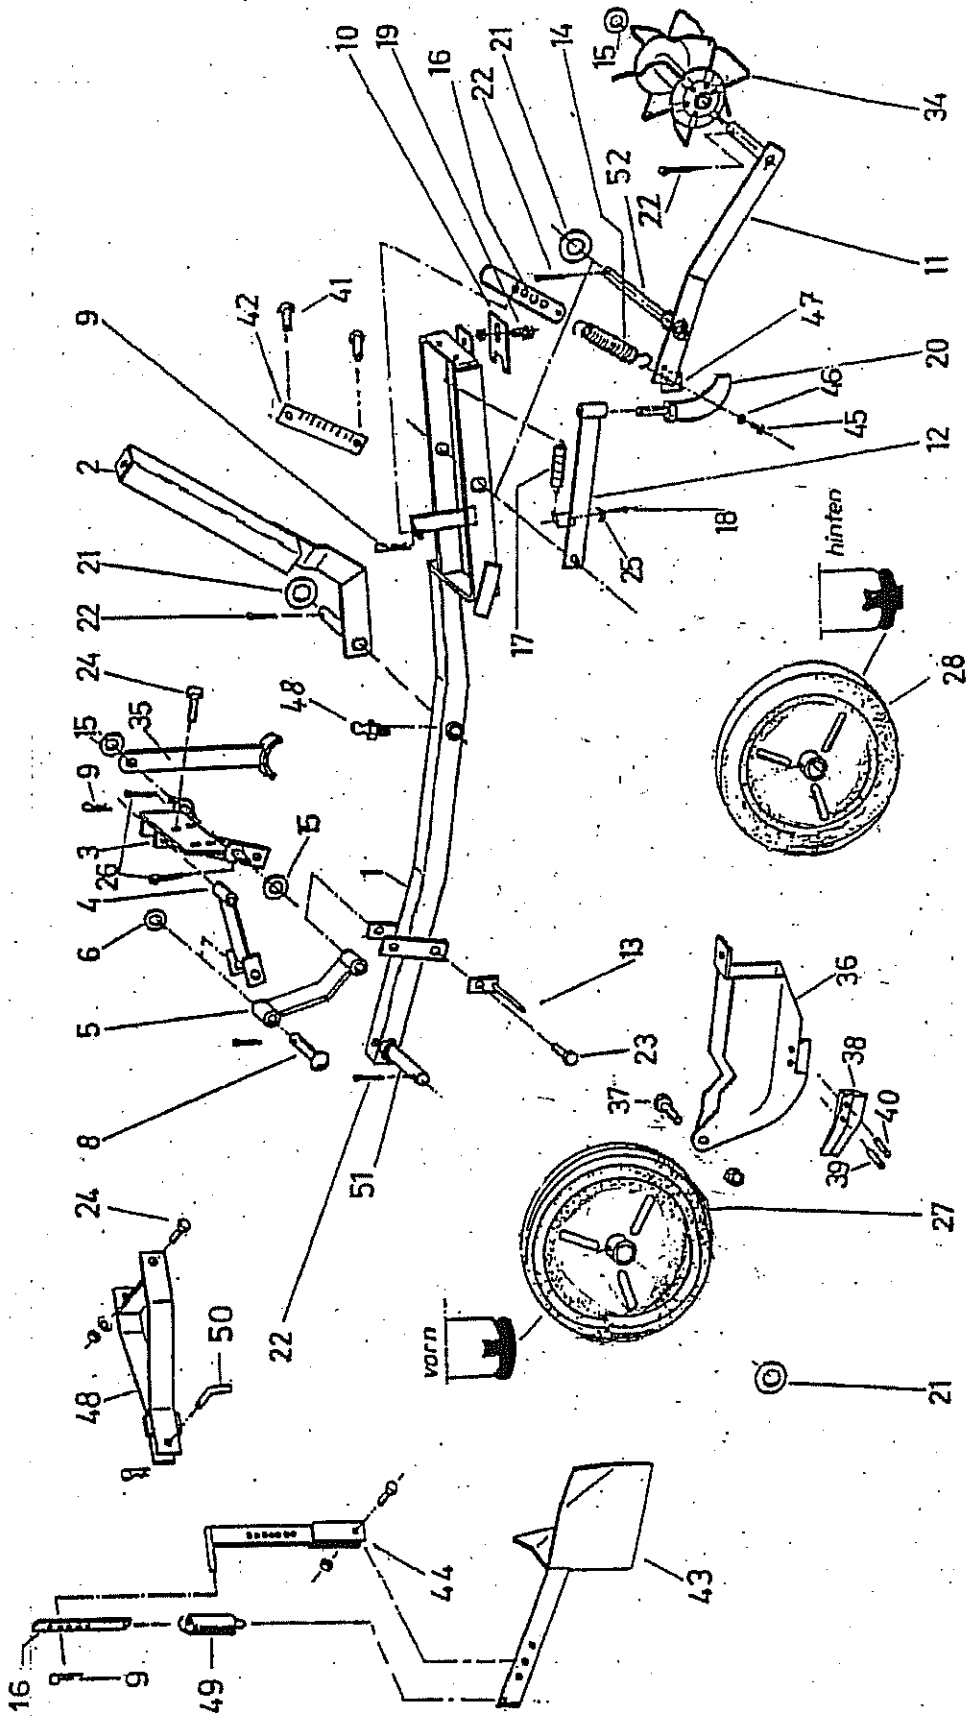

Tab. 31

Spare parts list / Aeromat Equipment for beet Date: 01.02.2003

Fig.	Serial no.	Part no.	Pieces	Notes
1		200059242		
2		200059290		
3		200058373		
4		200058374		
5		200059629		
6		300316027		Lock nut M8
8		300304162		Screw M 8x 60 D.931- 8.8-Zn
9		300333067		
10		200057113		
11		200071790		
12		200058467		
12		200058474		
13		200058468		
14		200055137		
15		300332009		Washer B 17 DI N125-ST-ZN
16		200055182		
17		200045495		
18		300304143		Screw M 6x 40 D.933- 8.8-Zn
19		300304152		Screw M 8x 16 D.933- 8.8-Zn
20		200057232		
20		300316020		Lock nut M 10
21		300332034		Washer B21 DIN125-St,Zn
22		200214025		Pin 5 x 32-DIN 94-St-Zn
23		300316027		Lock nut M 8
23		300304153		Screw M 8x 20 D.933- 8.8-Zn
24		300304032		Screw M10x 25 D 933-8.8-ZN
25		200206429		Nut M 6 DIN 315-GT-Zn
26		300316020		Lock nut M 10
26		300333058		Pin 4 x 25-DIN 94-St-Zn
27		200071395		
28		200062028		
28		200045601		
28		200062385		
34		200045347		
35		200057533		
36		200058456		
37		300304032		Screw M10x 25 D 933-8.8-ZN
37		300316020		Lock nut M 10
38		200234767		
39		200234370		
40		200234877		
41		200217476		Rivet 4,0x10,0
42		200062062		
43		200057518		
44		200057614		

Tab. 32