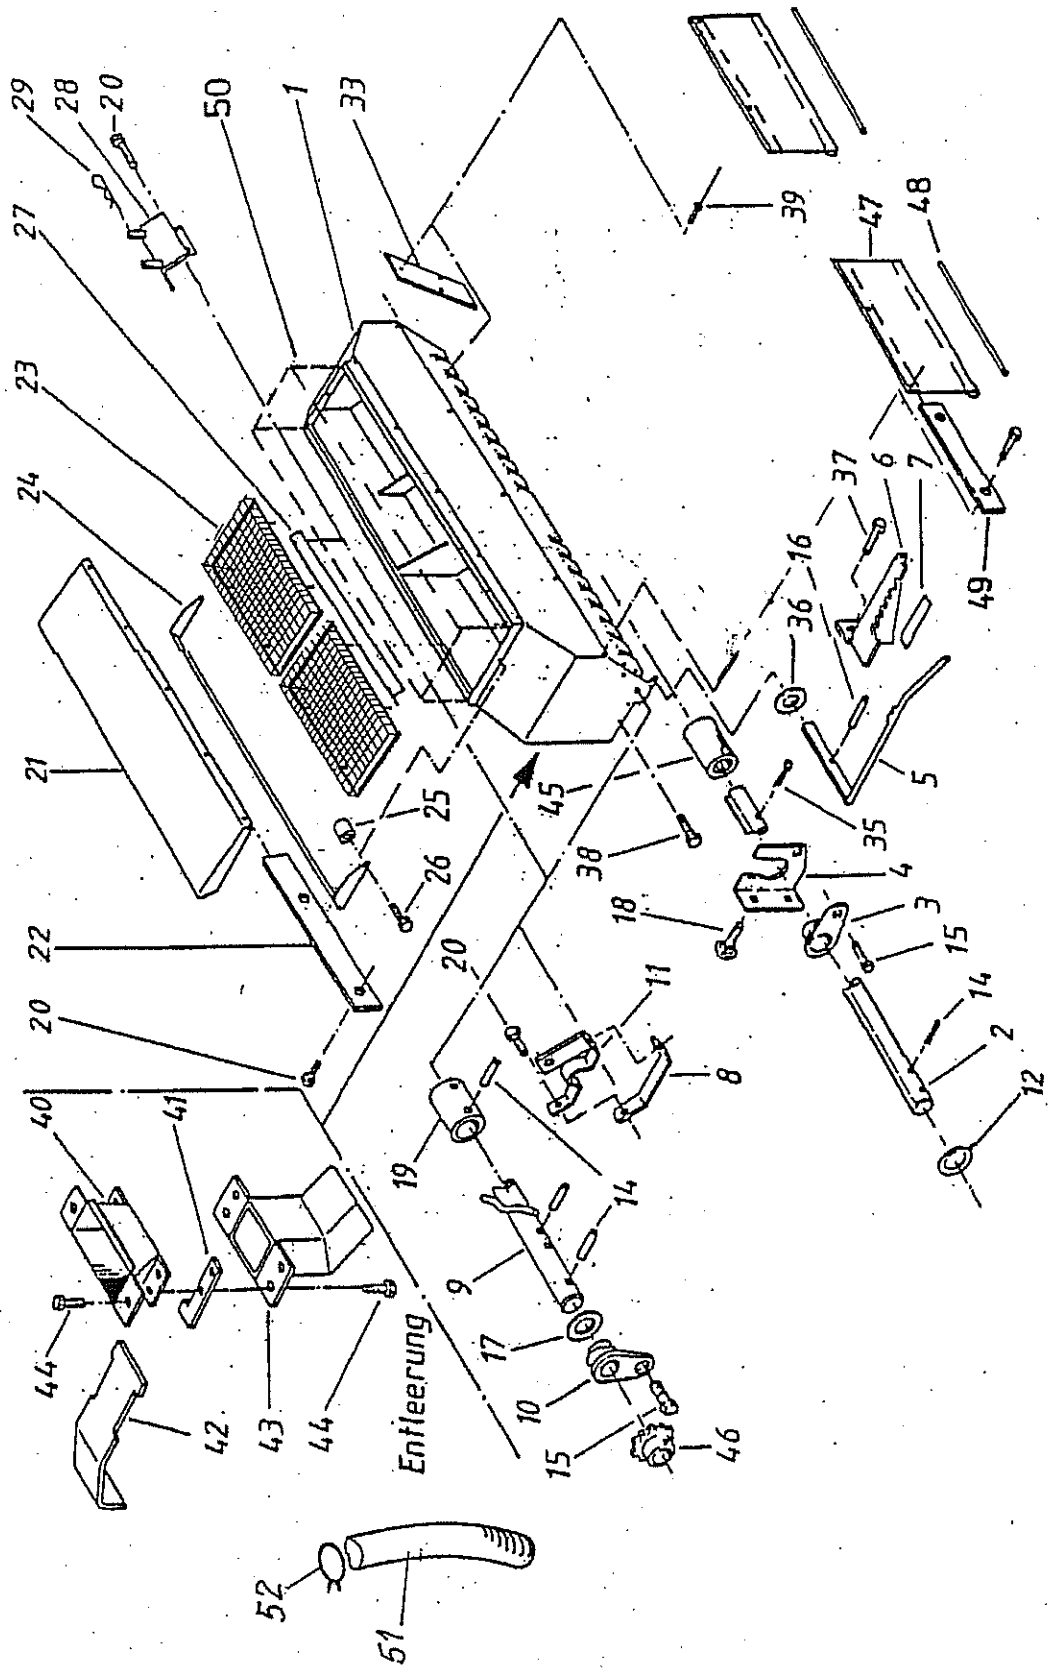

Spare parts list / Aeromat Hopper Date: 01.02.2003

Fig.	Serial no.	Part no.	Pieces	Notes
1		200056676		
2		200056672		
3		200056703		
4		200060270		
5		200056702		
6				
7		200056555		
8		200060561		
8		200060562		
8		200061367		
10		200060094		
10		200060575		
11		200056673		
12		200060187		
13		200060165		
14		200055075		
15		200056694		
16		200056688		
17		200060188		
18		200060161		
19		200056707		
20		200056704		
21		200060254		
22		200060096		
23		200060195		
23		200060198		
24		200060556		
25		200056705		
26		200056706		
27		200060127		

Tab. 40