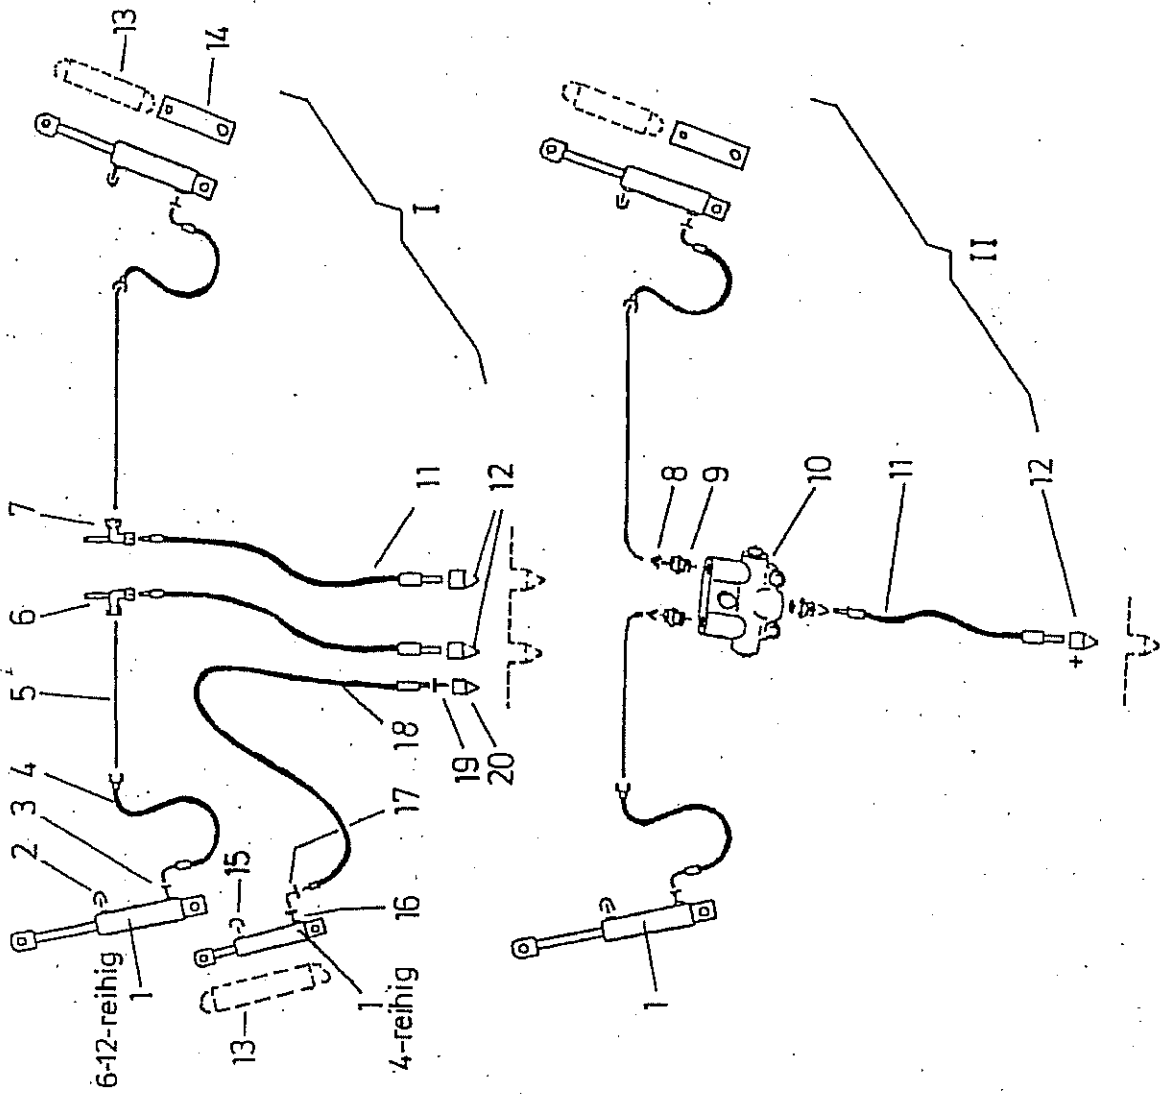

Tab. 21

Tab. 21

Tab. 21

Spare parts list / Aeromat Hydraulic M6-12, P6 P8 Date: 01.02.2003

Fig.	Serial no.	Part no.	Pieces	Notes
1		200061077		
1		200101293		
2		200062167		
3		200215655		
4		200060385		Hydr. hose CES- BEKS 540L/RA 8
5		200215417		
5		200215419		
5		200503571		
6		200059998		
7		200059999		
8		200215593		
9		200215331		
9		200215676		
10		300062149		
11		200035818		Hydr. hose BES- BES 1680L/RA 8
11		200059212		Hydr. hose BES- BES 2080L/RA 8
12		200215415		
13		200071012		
14		200071013		
15		200036470		
16		200213862		
17		200213872		
18		200056083		Hydr. hose BES- BES 2900L/RA 8
19		200062138		
20		200217445