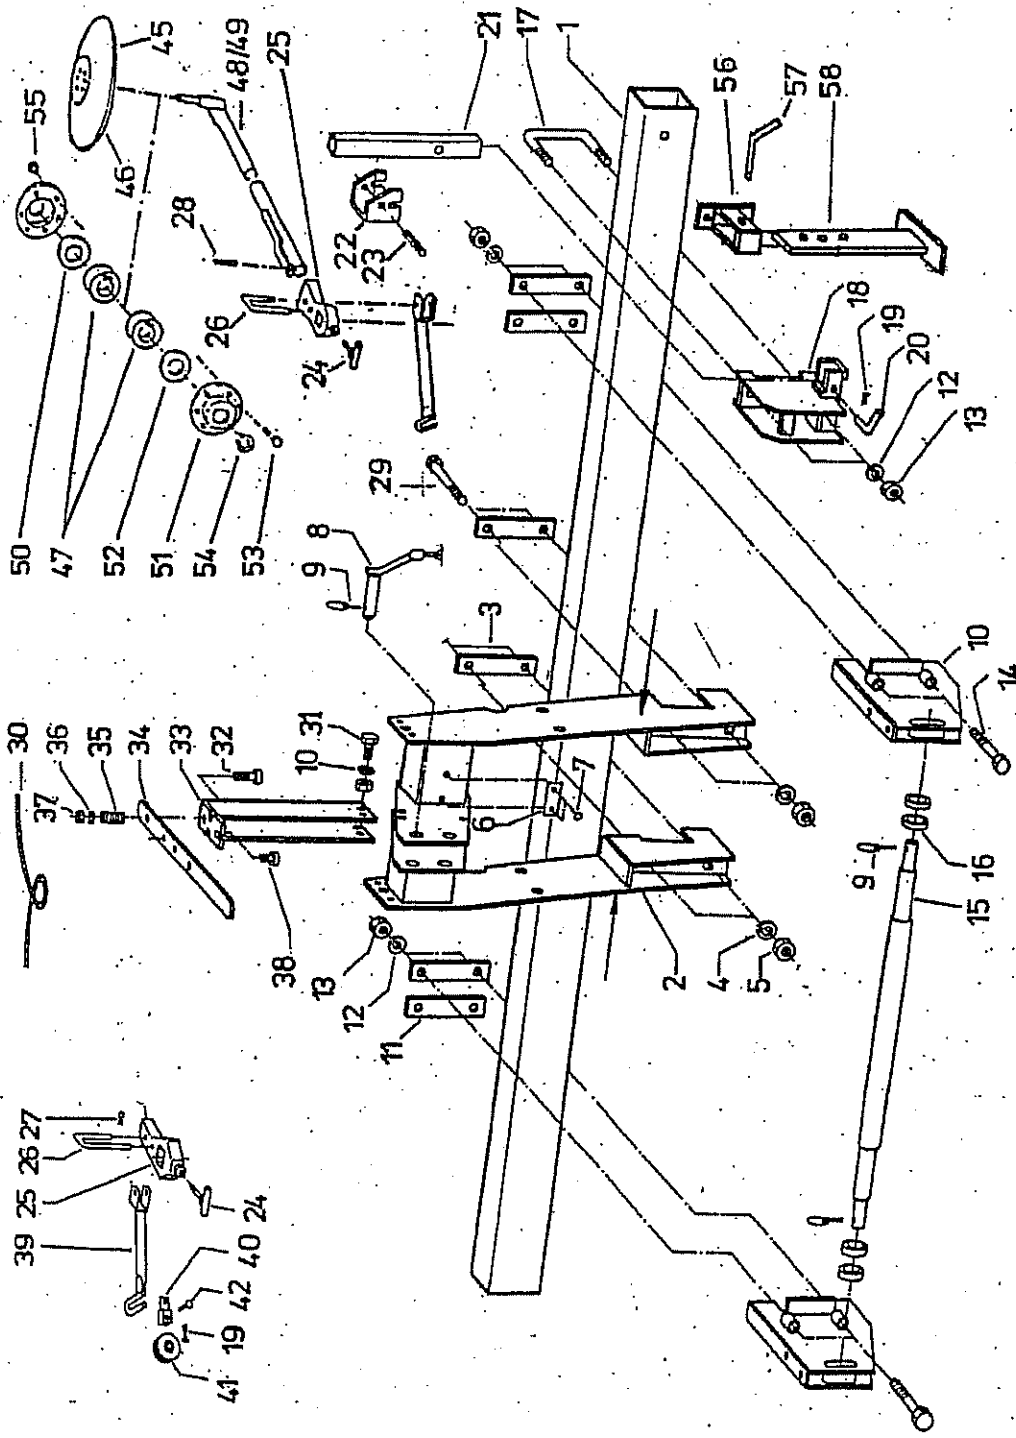

Spare parts list / Aeromat R 4 Date: 01.02.2003

Fig.	Serial no.	Part no.	Pieces	Notes
1		200045833		
2		200045925		
3		200035824		
4		300332024		Spring washer A20 DIN127 ZN
5		300315009		Nut M 20-DIN 934- 8-Zn
6		300001098/S		
7		200215280		Rivet 4,0x12 DIN1476-ST-ZN
8		200059601		
9		200214437		Flap bold 11,0 Zn(F12)
10		200045816		
11		200056302		
12		200200216		Spring washer A 16 DIN 127-Zn
13		200200160		Nut M 16-DIN 934- 8-Zn
14		200215449		Screw M16x220 D.931- 8.8 Zn
15		200045817		
16		200045818		
17		200056502		
18		200058579		
18		200058754		
19		200215259		Pin 4x20- DIN 94-ST-ZN/SCHÜ
20		200057011		
21		200057012		
22		200056640		
23		200215315		Spring pin 8x 55- DIN 1481-ZN
24		200057015		
25		200057014		
26		200057017		
27		200215306		Pin 3,2x16- DIN 94-ST-ZN
28		200215701		Spring pin 10x 55- DIN 1481-Zn
29		300304104		
30		200215487		
31		300304155		Screw M 8x 25 D 933-8.8-ZN
31		300315018		Nut M 8-DIN 934- 8-Zn
32		300315003		Nut M 12-DIN 934- 8-Zn
32		300304066		Screw M 12x 80 D.931- 8.8-Zn
33		200232972		
34		200232975		
35		200045665		
36		200215316		Washer B 13 DIN 125-St-Zn
37		200205636		Nut M 8-DIN 934- 8-Zn
38		200206166		Screw M 8x 20 DIN 912- 8.8-ZN
39		200057544		
40		200045142		
41		200045143		
42		200045097		Rivet (10x36) Zn

Tab. 2