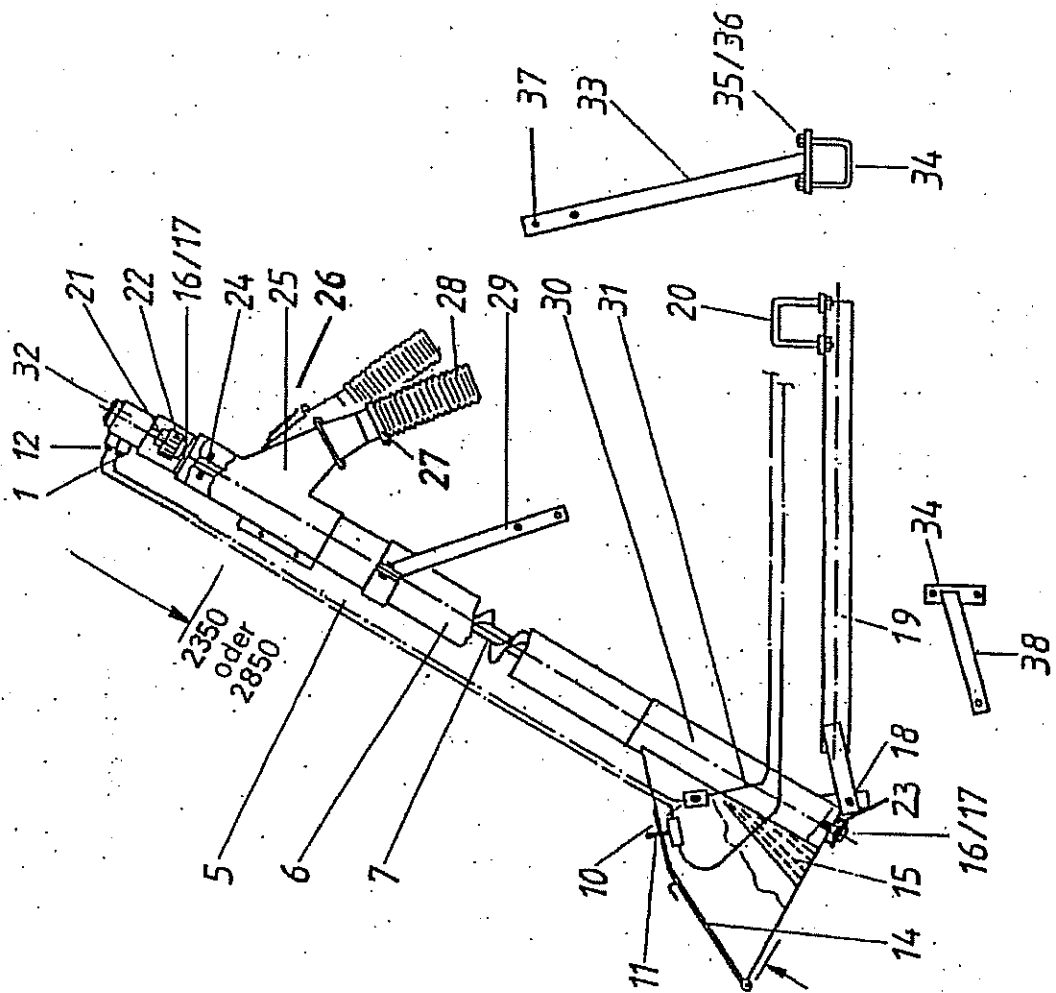

Tab. 18

Spare parts list / Aeromat Loading device Date: 01.02.2003

Fig.	Serial no.	Part no.	Pieces	Notes
1		200059005		
6		200059942		
6		200071750		
7		200059950		
7		200071751		
10		200216130		
11		200215678		
12		200216133		
14		200059945		
15		200059970		
16		200057472		
17		200057473		
18		200058851		
18		200215421		Washer B21 DIN125-St,Zn
18		200215646		
19		200058850		
20		200056502		M16
20		200200160		Nut M 16-DIN 934- 8-Zn M16
20		200200216		Spring washer A 16 DIN 127-Zn
21		200059943		
21		200062241		
22		200062143		
22		200062144		
23		200059951		
24		200059946		
25		200059947		
25		200071082		
26		200071752		
27		200215363		Schelle DIN 3017 -110-130/12-W1-ZN
28		200058887		
29		200058849		
29		200059053		
29		200200079		Screw M 8X 30 D 933-8.8-ZN M8x30
29		300316027		Lock nut M8 M8
30		200059948		
31		200059004		
32		200062093		
33		200036856		
33		200036857		
34		200059309		
35		200200215		Spring washer A 14 DIN 127- ZN
36		200200159		Nut M 14-DIN 934- 8-Zn
37		200200006		Screw M 8x 60 D.931- 8.8-Zn M8x60
38		200035851		
38		200036852		