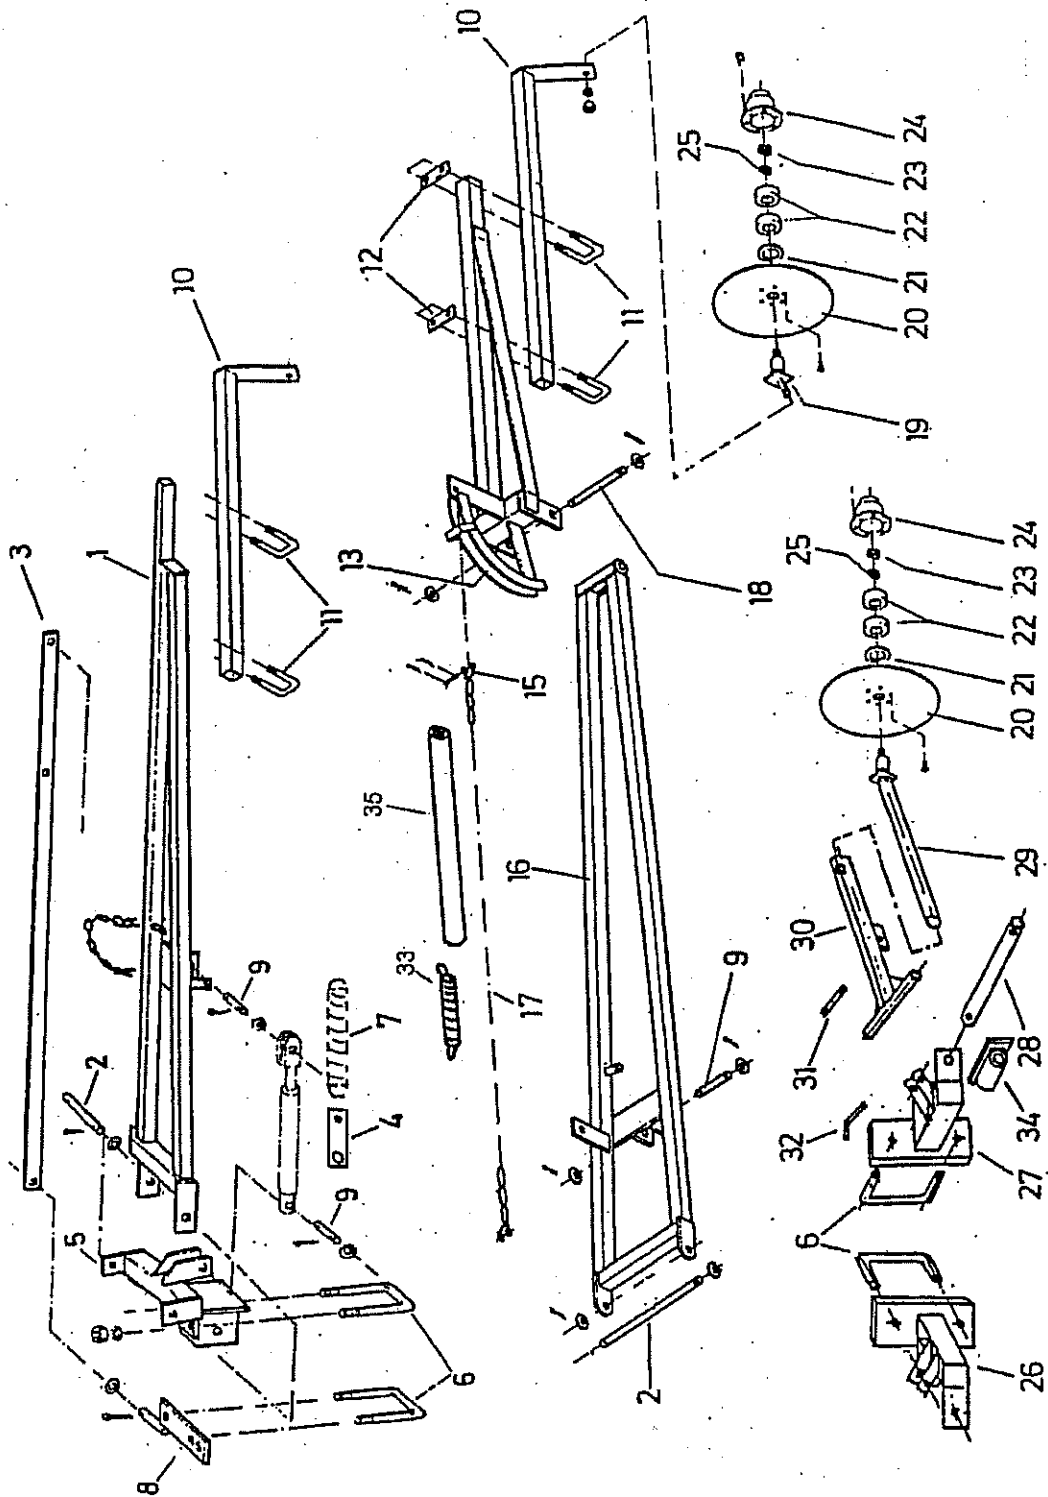

Tab. 22

Spare parts list / Aeromat Track marker 4-12 Date: 01.02.2003

Fig.	Serial no.	Part no.	Pieces	Notes
1		200045908		6-12Rigid + 8-15HK
2		200045876		
2		200058313		15-18HK
3		200045912		
4		200071013		
5		200071486		
6		200056502		
6		200056688		
7		200071012		
8		200045911		8-15HK
8		200059258		6-12 Rigid
9		200056748		
9		200059513		
10		200056538		
10		200058311		
11		200045717		
11		200058089		
12		200057334		
12		200058090		
13		200045866		RE/15-18
13		200045867		LI/15-18
14				
15		200216222		Schäkel C 0,6 DIN 82101 -Zn
16		200058307		15-18HK+Rigid
17		200215745		
18		200045871		
19		200045864		
20		200059698		
21		200060299		
22		200061427		Rillenkugellager NTN 6204 2 RS
23		200215237		Nut B M 16 DIN 439-04-Znl
24		200056696		
25		200215313		Washer B16 DIN 137-Zn.
26		200071772		
26		200071877		
27		200071773		
27		200071878		
28		200059867		
29		200059865		
30		200059864		
31		200059868		
32		200059870		
33		300043275		
34		200071591		
35		200503546