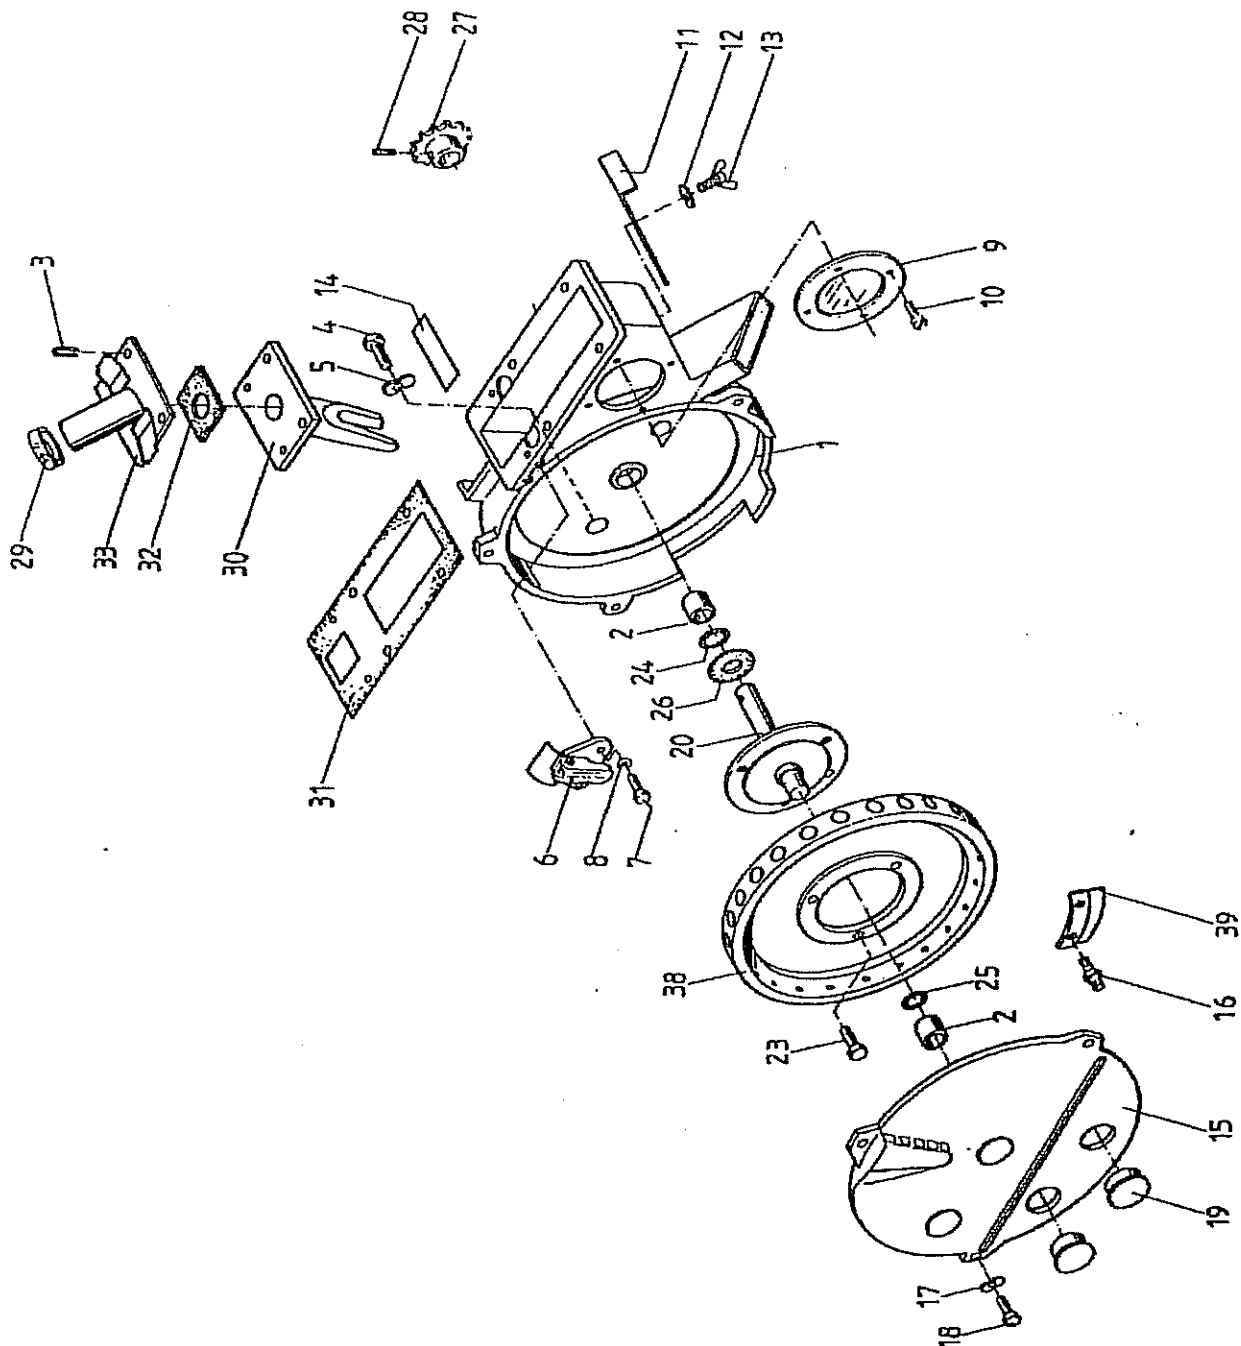

Ersatzteilliste / Aeromat Gehäuse DTE 050422

Pos.	Teil. Nr.	Bezeichnung
1	058604	Gehäuse für DTE
2	055655	Sinterlager für Gehäuse
3	216093	Spannstift D6x16
4	200094	6kt - Schraube M12x30
5	215533	Federscheibe B12
6	061549	Spannverschluß
7	215233	Schneidschraube M4x10
9	055187	Schauglas
9	071891	Vordüse neu
o.Abb.	062554	PVC - Schlauch für Vordüse
o.Abb.	062555	Schlauchklemme
10	217417	Flachkopfschraube M5x6 für Schauglas
10	215222	Flachkopfschraube M5x8 für Vordüse
11	058362	Absperrschieber
12	215223	Scheibe B10,5
13	215224	Flügelschraube M8x12
14	058909	Stegplatte
15	058600	Gehäusedeckel
16	055934	Gewindebolzen
17	215225	Federscheibe B8
18	205635	6kt - Schraube M8x20
19	060523	Kegelstopfen
20	055654	Zellenradnabe
22	061782	Magnet ohne Schraube
23	215227	6kt - Schraube M8x14
24	060488	O - Ring
25	060487	O - Ring
26	055657	Dichtkappe
27	055656	Kettenrad
28	215228	Spannstift D6x30
29	215700	Schelle D25 bis 40
30	071880	Düse rot
31	058989	Dichtung für Gehäuse
32	057606	Dichtung für Düse
33	056935	Düsenplatte ohne Vordüse
33	071813	Düsenplatte mit Vordüse
38	071175	Zellenrad 2M9
38	071802	Zellenrad M10
39	055936	Auswerfer M4
39	242910	Auswerfer M10