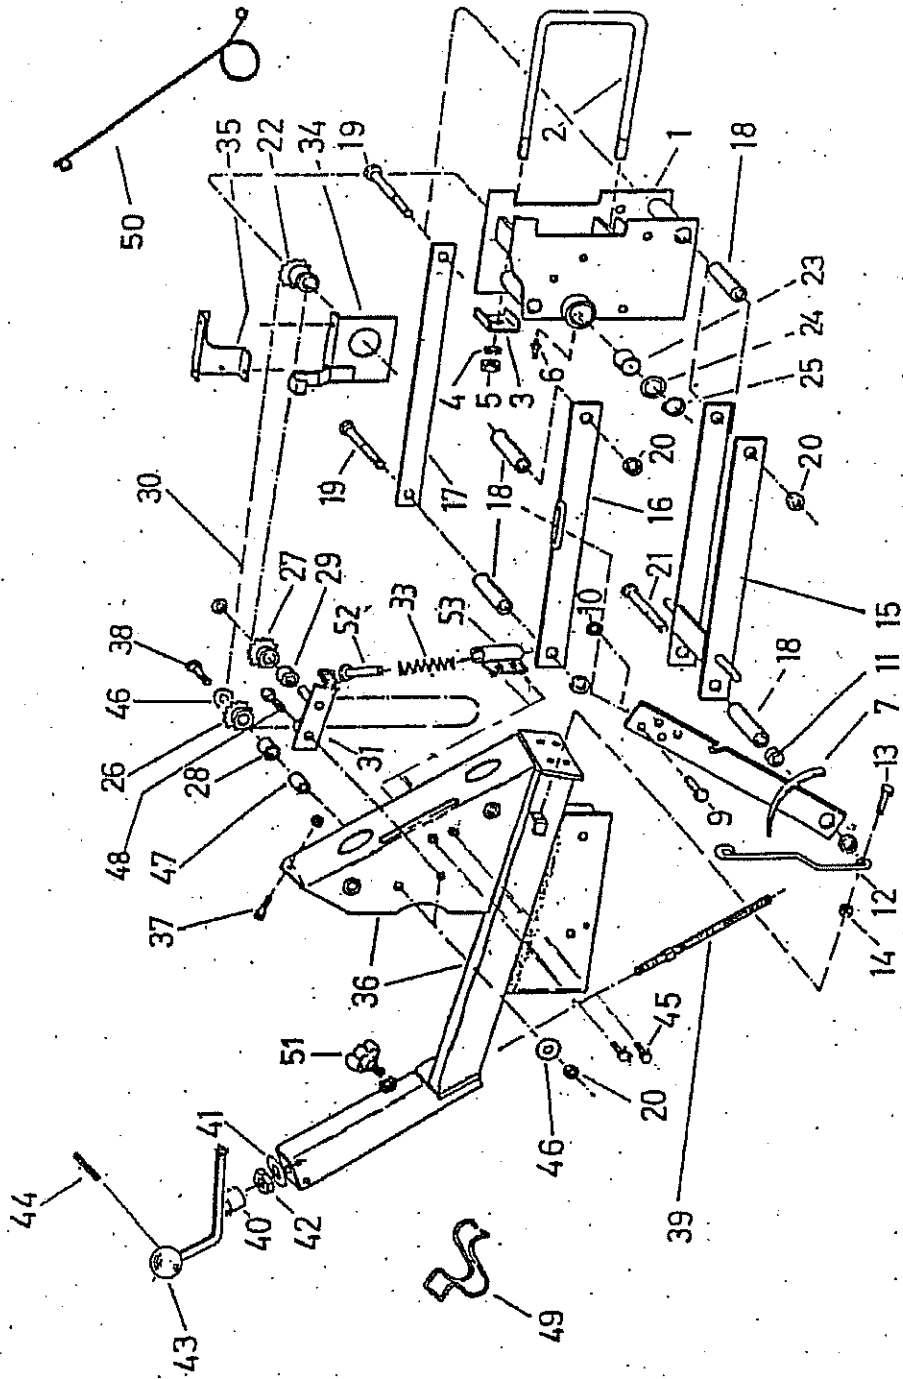

Spare parts list / Aeromat Row unit Date: 01.02.2003

Fig.	Serial no.	Part no.	Pieces	Notes
1		200056980		
2		200056690		
3		200057514		
4		300332018		Spring washer A 16 DIN 127-Zn
5		200200160		Nut M 16-DIN 934- 8-Zn
6		300421002		Grease nipple H1-AM6x1
7		200056981		
9		300304031		Screw M10x 20 D.933- 8.8-Zn
10		300316020		Lock nut M10
11		200056983		
12		200056988		
13		300304152		Screw M 8x 16 D.933- 8.8-Zn
14		300316027		Lock nut M8
15		200056984		
16		200056985		
17		200056986		
18		200056987		
19		300304046		Screw M 12x160 DIN 931- 8.8 Zn
20		300316021		Lock nut M12
21		300332008		Washer B 13 DIN 125-St-Zn
21		300304047		Screw M 12x170 DIN 931- 8.8 Zn
22		200058366		
23		200057907		
24		200215491		
25		300407011		Spring washer Z 30x1,5 DIN 471-Zn
26		200058897		Z13
27		200058898		Z13
28		200059063		
29		200057438		
30		200217620		Lancuch
31		200056991		
31		200215493		Washer B15 DIN125-ST ZN
32		200215422		Pin 4 x 25-DIN 94-St-Zn
33		200056994		
34		200056992		
35		200056993		
36		200056995		
37		300304032		Screw M10x 25 D 933-8.8-ZN
37		300332027		Washer B10,5 DIN125-ST-ZN
38		300304059		Screw M12x 45 D 931-8.8-ZN
39		200056996		
40		300053900		
41		200215577		Washer 16x22x1
42		300316001		Nut B M 16 DIN 439-04 -Zn
43		300032873		

Tab. 28