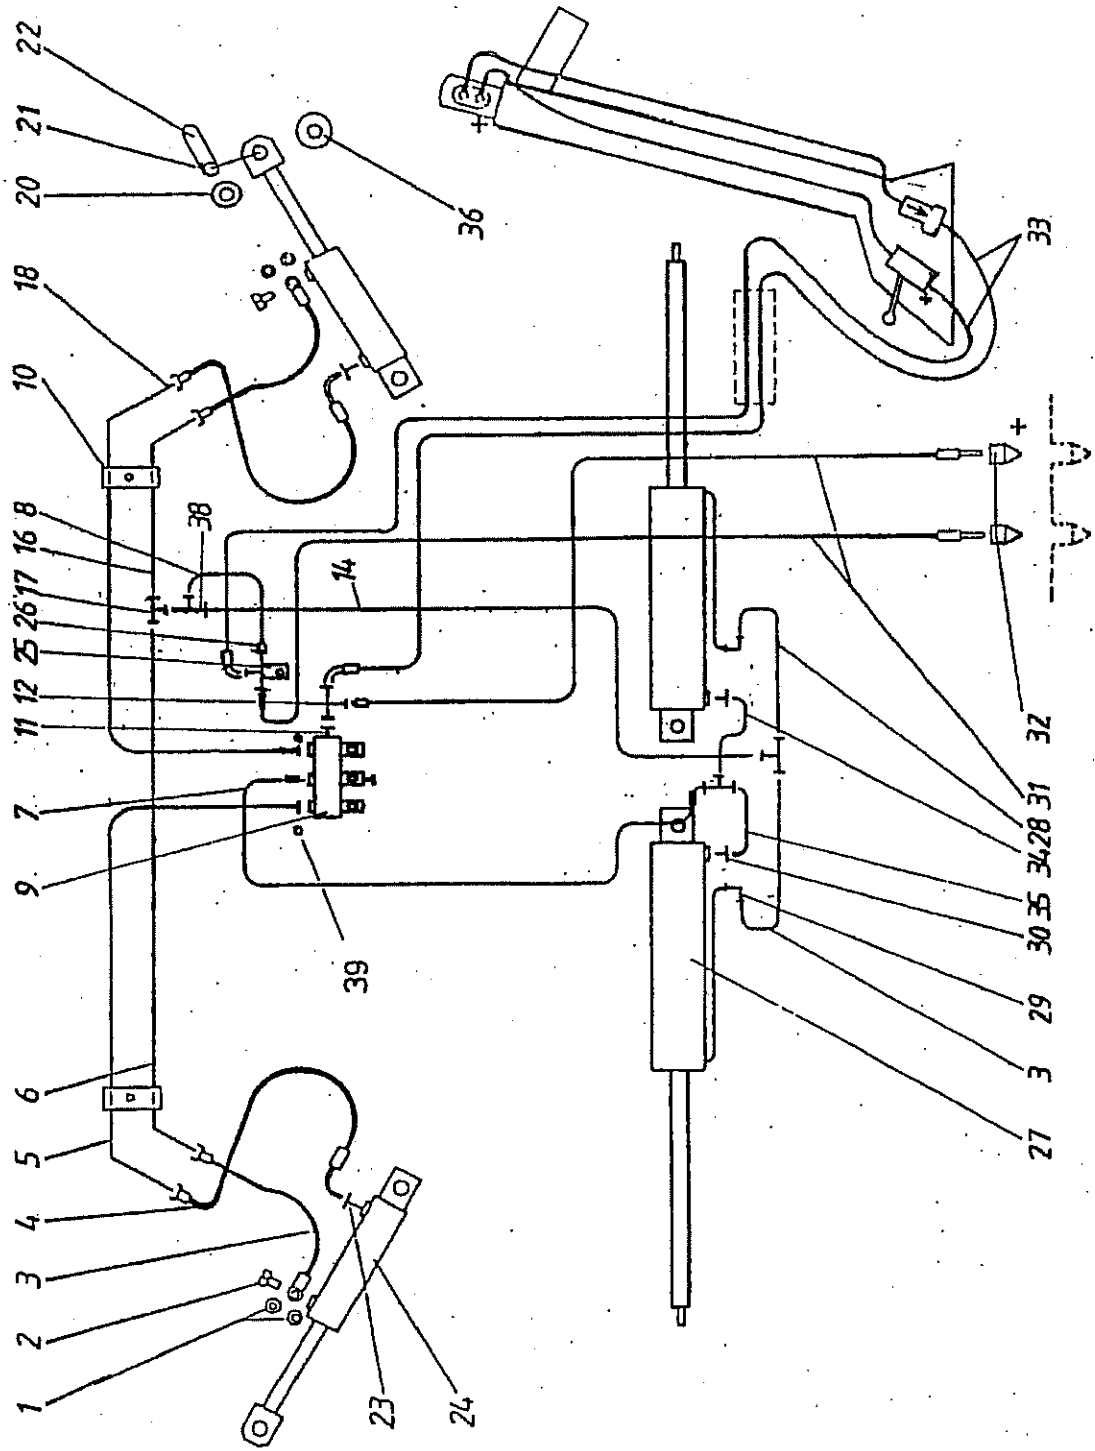

Tab. 17

Spare parts list / Aeromat Hydraulic T6 Date: 01.02.2003

Fig.	Serial no.	Part no.	Pieces	Notes
1		200213854		Washer A 14x18x 1,5 DIN 7603-CU
2		200062060		M 14 x 1,5
3		200062012		Hydr. hose RGN14-CES1000L/RA 8
4		200057184		Hydr. hose CES- BEKS 900L/RA 8
5		200059523		
6		200071212		
7		200058274		Hydr. hose BES- BEKS 1100L/RA 8
8		200071207		
9		200062150		
9		200062251		
10		200215417		
11		200217301		
12		200216290		
14		200071206		
15		200216131		
16		200071213		
17		200217481		
18		200059524		
20		200215421		Washer B21 DIN125-St,Zn
21		200214025		Pin 5 x 32-DIN 94-St-Zn
22		200056748		
22		200059495		
22		200059513		
22		200215575		
23		200062141		
23		200215331		
23		200215655		
24		200101293		
25		200059738		
26		200215593		
27		200061912		
28		200071211		
29		200217291		
30		200215655		
31		300323083		Hydr. hose BES- BEKS 2080L/RA 8
32		200215809		
33		200JM89041		
33		200213857		
33		200215830		
33		200215834		
34		200071209		
35		200071208		
36		200240393		
37		200071210		
38		200216291		
39		200059666