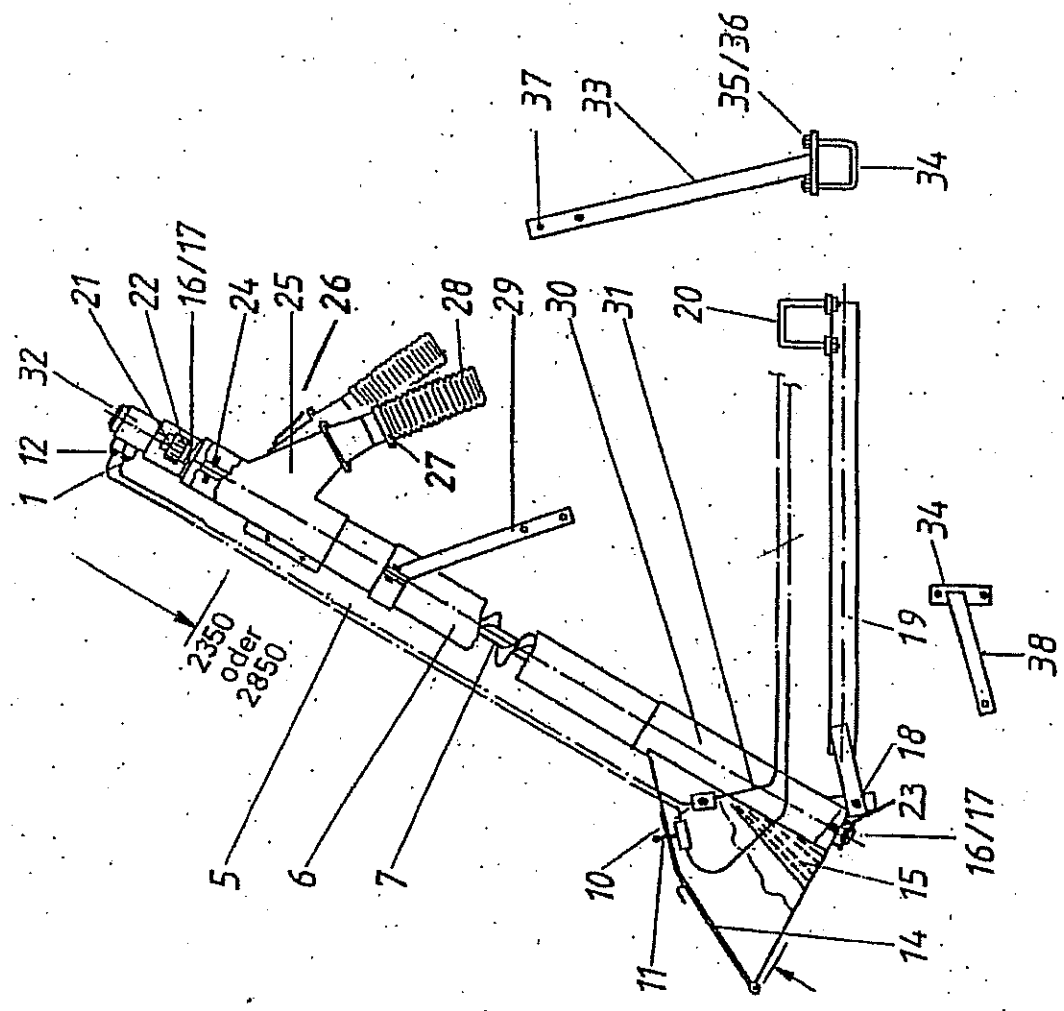

Spare parts list / Aeromat Loading device Date: 01.02.2003

Fig.	Serial no.	Part no.	Pieces	Notes
1		200059005		
6		200059942		
6		200071750		
7		200059950		
7		200071751		
10		200216130		
11		200215678		
12		200216133		
14		200059945		
15		200059970		
16		200057472		
17		200057473		
18		200058851		
18		200215421		Washer B21 DIN125-St,Zn
18		200215646		
19		200058850		
20		200056502		M16
20		200200160		Nut M 16-DIN 934- 8-Zn M16
20		200200216		Spring washer A 16 DIN 127-Zn
21		200059943		
21		200062241		
22		200062143		
22		200062144		
23		200059951		
24		200059946		
25		200059947		
25		200071082		
26		200071752		
27		200215363		Schelle DIN 3017 -110-130/12-W1-ZN
28		200058887		
29		200058849		
29		200059053		
29		200200079		Screw M 8X 30 D 933-8.8-ZN M8x30
29		300316027		Lock nut M8 M8
30		200059948		
31		200059004		
32		200062093		
33		200036856		
33		200036857		
34		200059309		
35		200200215		Spring washer A 14 DIN 127- ZN
36		200200159		Nut M 14-DIN 934- 8-Zn
37		200200006		Screw M 8x 60 D.931- 8.8-Zn M8x60
38		200035851		
38		200036852		

Tab. 19