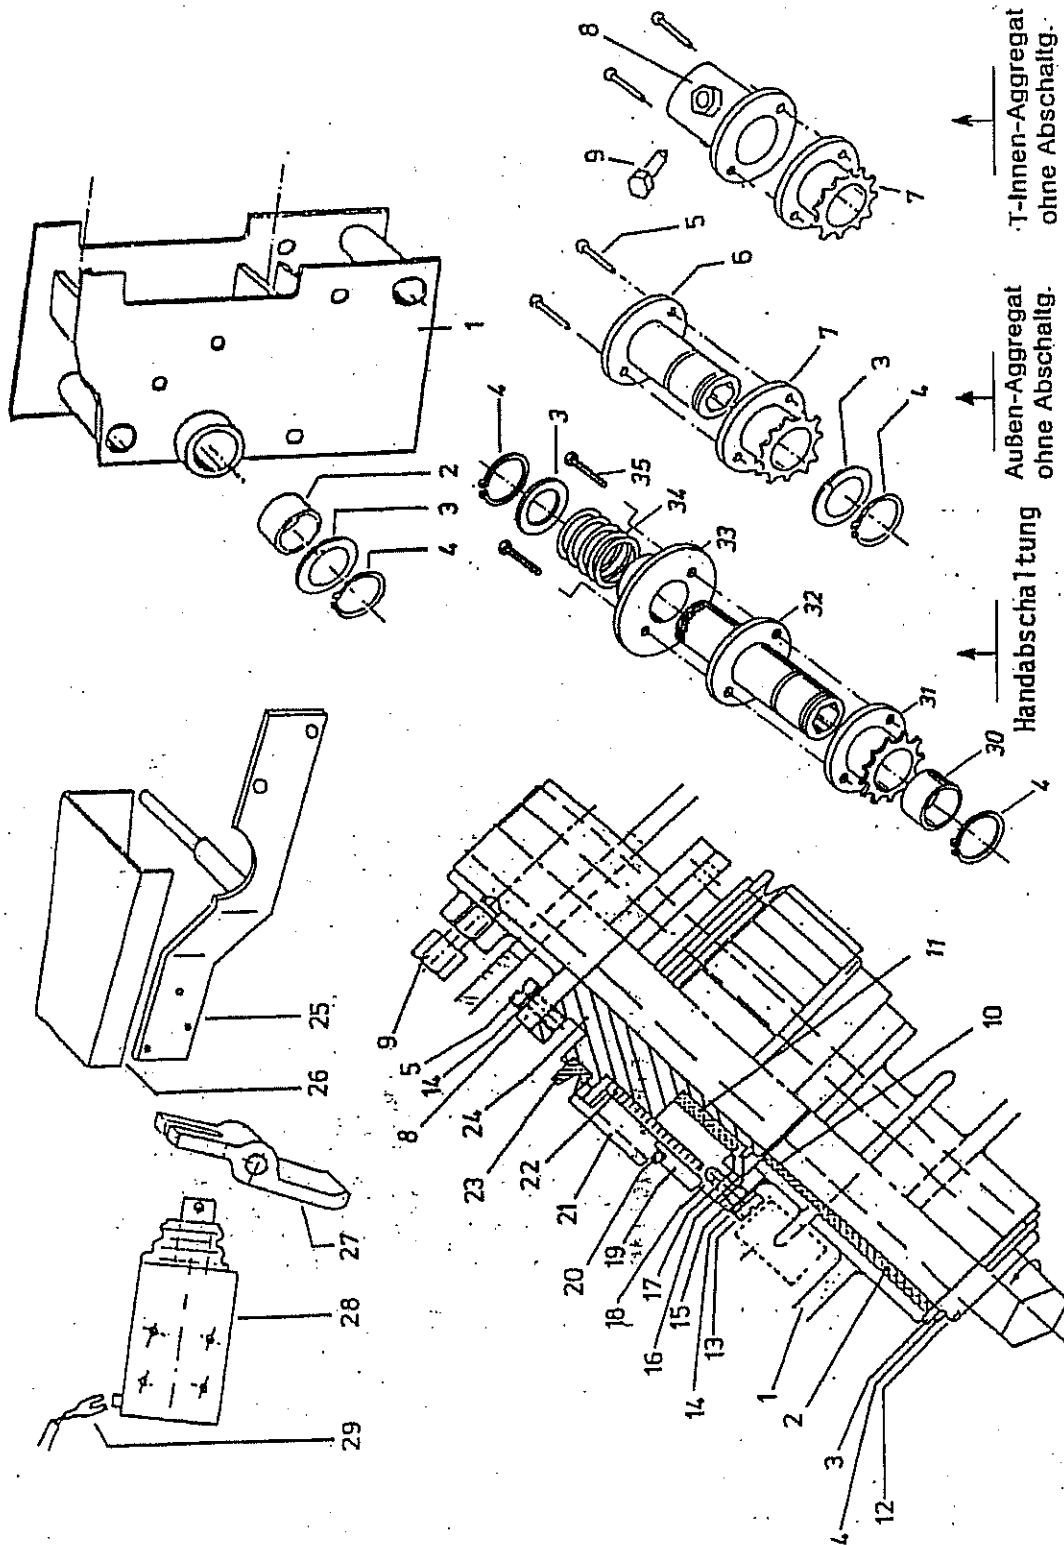

Tab. 23

Elektromagnetische Aggregat-Abschaltung

Spare parts list / Aeromat Coupling Date: 01.02.2003

Fig.	Serial no.	Part no.	Pieces	Notes
1		200056980		
2		200057907		
3		200215491		Washer 30x42x2
4		200215246		Spring washer Z 30x1,5 DIN 471-Zn
5		200217380		Screw M4x12 DIN 84
6		200058366		
7		200058367		
8		200059441		
9		200217298		Screw B M10x 20 DIN 564-8.8 Zn
10		200056317		
11		200056529		
12		200056677		
13		200217380		Screw M4x12 DIN 84-8.8-ZN
14		200200209		Spring washer A 4 DIN 127-ZN
15		200059676		
16		200215288		Spring washer Z 35x1,5 DIN 471-Zn
17		200216320		Washer 35x 45x2,0
18		200059670		
19		200059671		
20		200061997		O-RING 64X3,0 70SHORE
21		200061996		
22		200061995		
23		200217376		
24		200059669		
25		200059646		
26		200059647		
27		200059852		
28		300082373		
29		200061983		
30		200056317		
31		200056319		
31		200059499		
32		200056318		
33		200057300		
34		200056316		
35		200213222		Screw M 4x16 DIN 933
		200062438		
		200062439