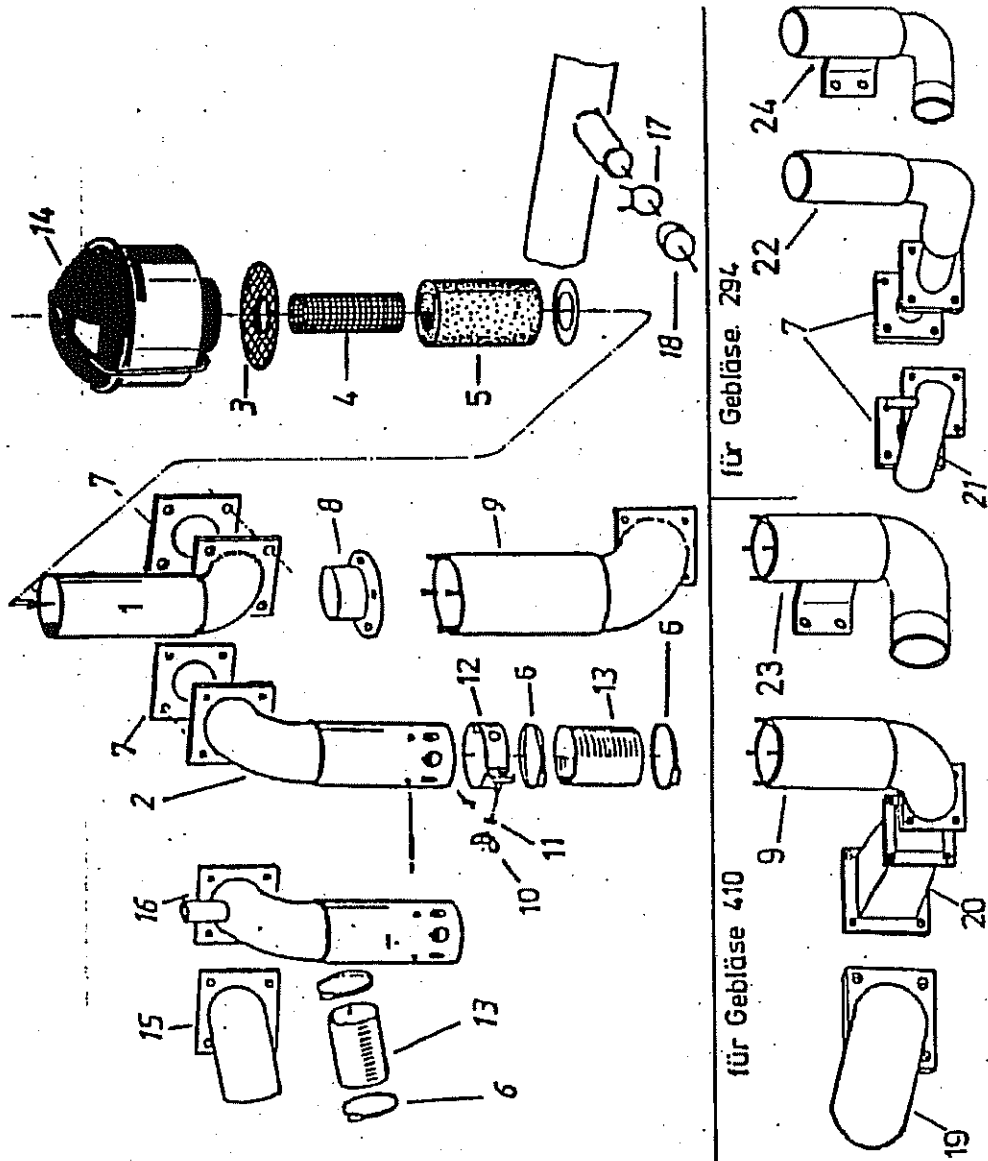

Spare parts list / Aeromat SKGE 410-2 Date: 01.02.2003

Fig.	Serial no.	Part no.	Pieces	Notes
1-17		200060565		410
1		200061449		
2		200061450		
3		200061451		
4		200062287		
5		200071669		
6		200061454		
7		200071330		
8		200061456		FAG 6208 2RS
9		200215247		Lock washer A 40x1,75
10		200215856		Spring washer B45 DIN 137
11		200216281		
12		200061459		
13		200216783		
14		200061461		
15		200060417		
16		200217562		Screw M 5x 40 DIN 912- 8.8-ZN
17		200215626		Screw M 6x 40 DIN 912- 8.8-ZN
20		200061950		
21		200057424		
22		200060743		Screw M 10x40
23		200055420		750
23		200056653		1000
24		200055421		
25		200060719		Screw M 10x30
25		200217563		Nilos – Ring Z 6208
25		200217564		Nilos – Ring J 80
25		200217565		Si – Ring L 80x2,5

Tab. 15