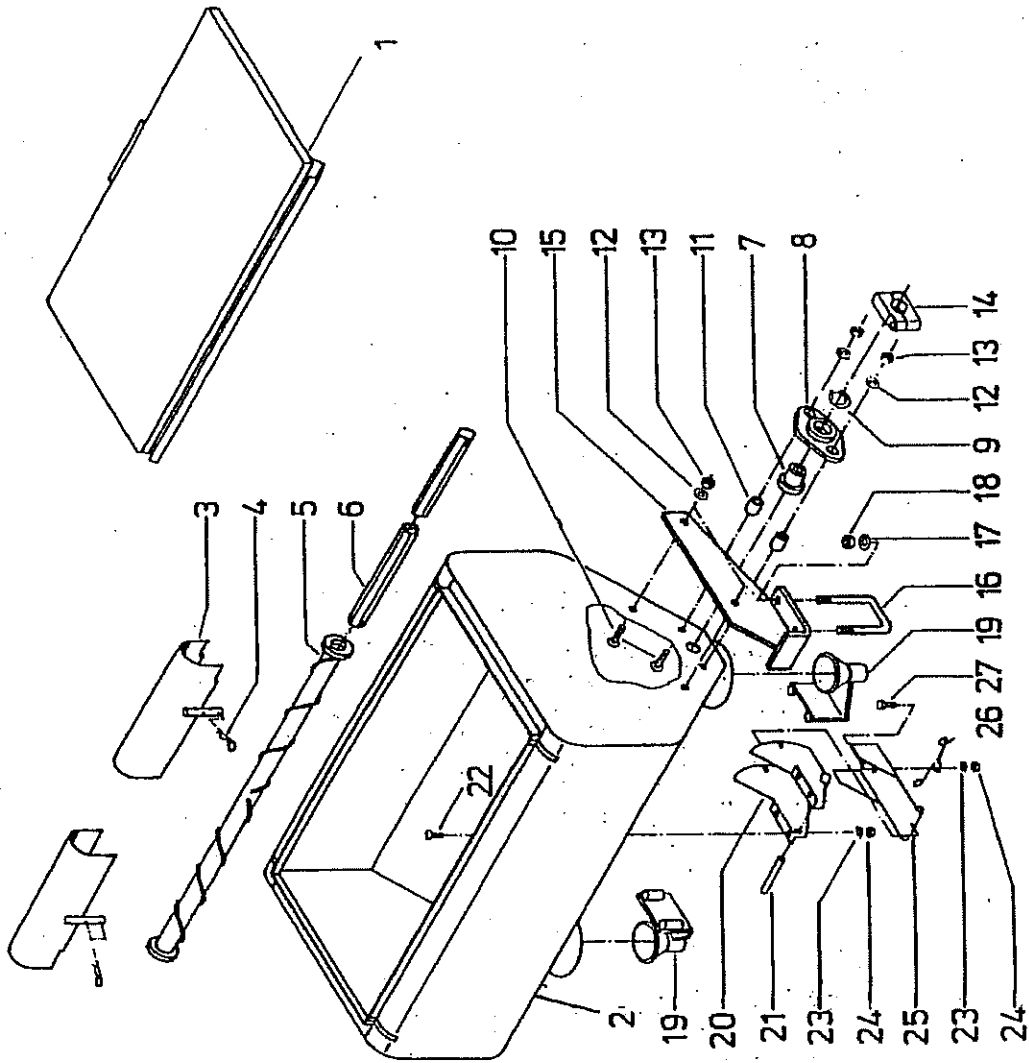

Tab. 38

Spare parts list / Aeromat Gear Date: 01.02.2003

Fig.	Serial no.	Part no.	Pieces	Notes
1		200059325		
2		200059326		Z17
3		200059328		Z20
4		200059327		
5		200059329		
6		200059330		
7		200056513		
8		200056514		
9		200055163		
10		200055182		
11		200055137		
12		200056517		
13		200207320		Nut 6KT M 10-DIN 934- 8-Zn
14		200215601		
15		200215259		Pin 4x20- DIN 94-ST-ZN/SCHÜ
16		200215273		Spring pin 5x 26- DIN 1481-Zn
18		200059313		
19		200059421		
20		200060562		
21		200060561		
22		200056555		
23		200215256		
24		300316020		Lock nut M10
25		200215594		
26		200059315		
27		200215871		
28		200215423		
29		200059310		
30		200215608		
31		200056520		
31		200215885		
32		200215428		Pin 3,2X 20- DIN 94-ST-ZN

Spare parts list / Aeromat Hopper Date: 01.02.2003

Tab. 39