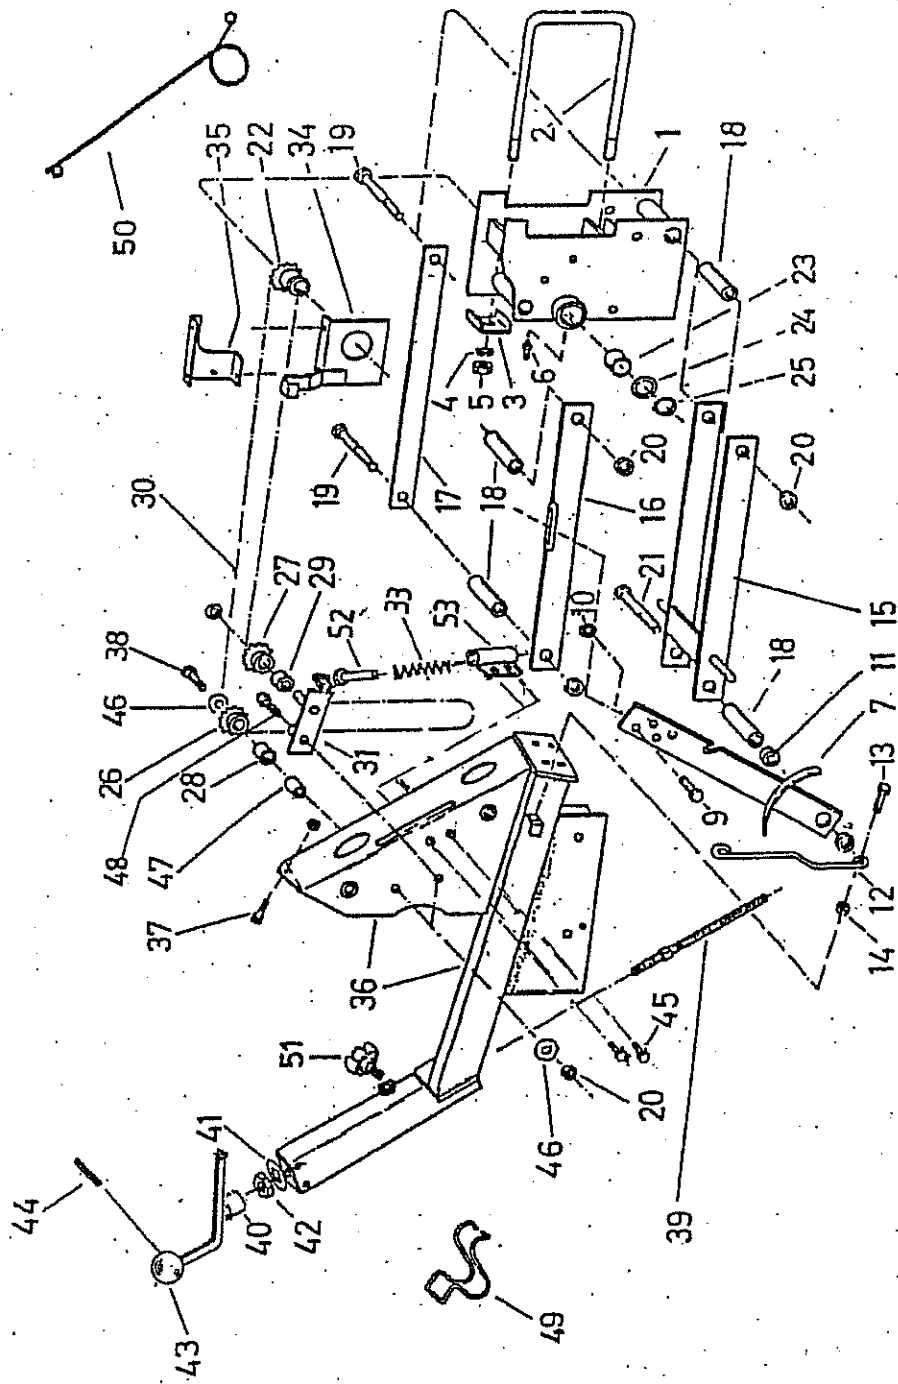

Tab. 27

Spare parts list / Aeromat Row unit Date: 01.02.2003

Fig.	Serial no.	Part no.	Pieces	Notes
1		200056980		
2		200056690		
3		200057514		
4		300332018		Spring washer A 16 DIN 127-Zn
5		200200160		Nut M 16-DIN 934- 8-Zn
6		300421002		Grease nipple H1-AM6x1
7		200056981		
9		300304031		Screw M10x 20 D.933- 8.8-Zn
10		300316020		Lock nut M10
11		200056983		
12		200056988		
13		300304152		Screw M 8x 16 D.933- 8.8-Zn
14		300316027		Lock nut M8
15		200056984		
16		200056985		
17		200056986		
18		200056987		
19		300304046		Screw M 12x160 DIN 931- 8.8 Zn
20		300316021		Lock nut M12
21		300332008		Washer B 13 DIN 125-St-Zn
21		300304047		Screw M 12x170 DIN 931- 8.8 Zn
22		200058366		
23		200057907		
24		200215491		
25		300407011		Spring washer Z 30x1,5 DIN 471-Zn
26		200058897		Z13
27		200058898		Z13
28		200059063		
29		200057438		
30		200217620		Lancuch
31		200056991		
31		200215493		Washer B15 DIN125-ST ZN
32		200215422		Pin 4 x 25-DIN 94-St-Zn
33		200056994		
34		200056992		
35		200056993		
36		200056995		
37		300304032		Screw M10x 25 D 933-8.8-ZN
37		300332027		Washer B10,5 DIN125-ST-ZN
38		300304059		Screw M12x 45 D 931-8.8-ZN
39		200056996		
40		300053900		
41		200215577		Washer 16x22x1
42		300316001		Nut B M 16 DIN 439-04 -Zn
43		300032873		