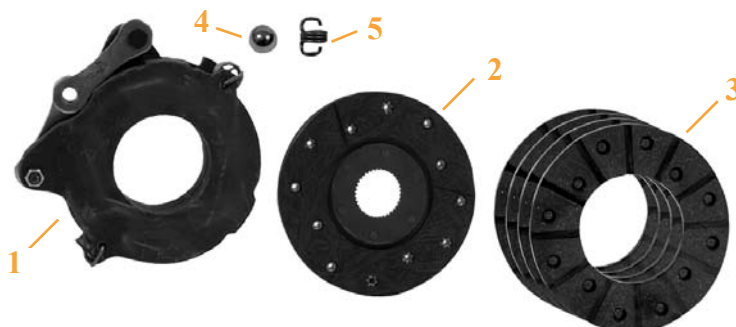

Handbremsescheibe / Handremschijf

551, 651

28/435-2
(7700013504, 7701004426,
6005003083)
Ø 102mm
28Z

**BREMSSCHEIBEN (TROCKEN)
DROGE SCHIJFREMME**

	1	2	3	4-5
Schleppertyp Trekker type	Druckplatte Remgroep	Scheibe Frictie schijf	Satz Bremsbelange Remvoeringsset	Kugel & Feder Kogel & veer
351, 421, 461, 462, 521, 556, 656, 751, 782, 851, 951, 1151, 60S, 70S, 80S, 90S, 460S, 480S, 490S 32-50, 32-60, 34-60, 42-70, 44-70,	28/417-25 (7701004423, 7700012447, 7701028163, 7700012446) Ø 152mm / 6"	28/420-21 (6005003079, 7700013499, 7700013500, 7700554443, 7701027948, 7701029783) 37Z 28/420-22 23Z Carraro	28/421-5 (6005000415, 6005003082, 7701200201)	Kugel / Kogel 28/418-5 (4) (0772594200, 6000140175, 6005001957) 7/8"
551, 651, 652, 681, 751, 58-12, 58-14, 61-12, 61-14, 65-12, 65-14, 68-12, 68-14, 70-12, 70-14, 75-12, 75-14, 80-12, 80-14, 85-12, 85-14	28/417-26 (7701025453, 7700012445) Ø 165mm / 6 1/2"	28/420-23 (6005003078, 7700013496, 7700013497, 7701027949, 7701025454, 7701029784) 37Z	28/421-6 (6005003081, 6005000414, 6005000458)	Feder / Veer 28/419-6 (5) (7701017979, 7701456501, 6005000386, 7701004424)
751, 752, 782, 851, 951, 1151	28/417-27 (7701017977, 7701024143, 7700012444) Ø 178mm / 7"	28/420-24 (7701017978, 6005007339, 7701032800, 7700013503, 7701025568) 20Z 28/420-19 (6005003077) 47Z	28/421-7 (7701200403, 6005003080, 6005000412, 6005000413)	