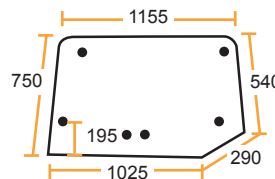

Hinten oben / Achteraan boven

28/4072-42

(6005010163, D8096)