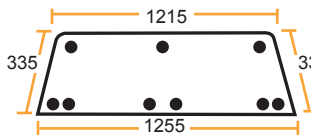

28/4071-32
(7700687193, R1005)
1 Stück / 1 Stuk

28/4073-39
(7700017669, R1015)
Unten / Beneden

Hinten / Achteraan

04/1985 ⇒ (5 Bohrungen für Scharniere / 5 gaten voor scharnier)

28/4072-67
(7700017670, R1008)
Oben / Bovenaan