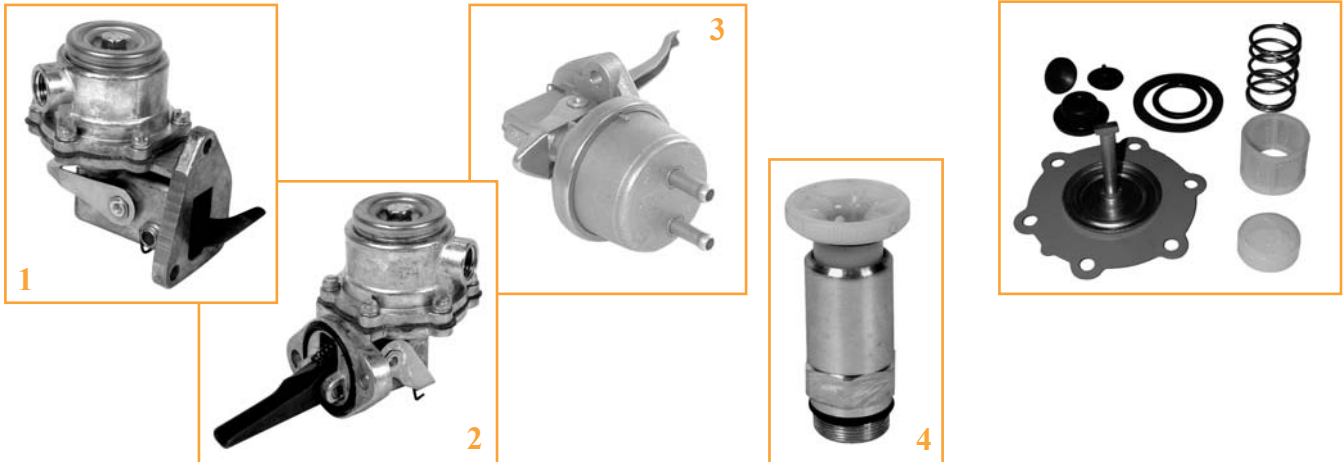

KRAFTSTOFFÖRDERPUMPEN
OPVOERPOMPEN

MWM Motoren / MWM Motoren

Motor Motor	Abb. Afb.	Pump Pomp	OEM OEM	Anmerkung Opmerking	Reparatursatz Revisieset
D325	1	28/100-65	605201900004	Befestig. 3 Bevestig. 3	
D226, D227, D327, TD226, TD228	2	28/100-66	6005003707, 6005007513 6005022834, 7701018181, 7701023188	Befestig. 2 Bevestig. 2	28/101-42 (6005003408)
Ceres 65, 75, 85, 95, Ceres 310, 320, 330, 340 Ergos 85, 95, 105 Cergos 330, 340, 350	3	28/100-64	6005013076		
Handförderpumpe / Handopvoerpomp					
D226, D227, D325, D327	4	28/100-74 M23x100D	0855671700	Montage auf Filterkopf Montage op filterhuis	

Motoren Deutz, Perkins & DPSG (John Deere) siehe Seiten 6 - Motortypes Deutz, Perkins & DPSG (John Deere) zie bladzijde 6

Wir vertreiben keine Originalteile.
Die Nummern dienen lediglich als Beschreibung

De onderdeelnummers zijn ter indicatie.
Het betreft niet originele onderdelen