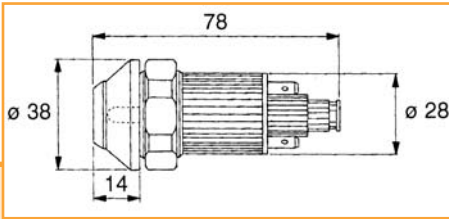

SCHALTER
SCHAKELAARS

Druckschalter / Drukschakelaars

	Bestell-Nr. Bestel-Nr.	OEM OEM	Beschreibung Omschrijving
	63/1884-26	7700694933	Adapter Blokstekker
	63/1884-27	7703097184 6000149603 7701032345	Glühlampe Gloeilamp
	63/1884-2	7700011523 7700004834	Klimaanlage Air conditioning
	63/1884-3	7700030856 7700014328	Licht Verstraler
	63/1884-5	7704001118 7700004829	Arbeitscheinwerfer (Hinten) Werklamp (achter)
	63/1884-7	7700028026 7700007393	Rundumkennleuchte Zwaailicht
	63/1884-10	7700020880 7700011524	Allradantrieb 4-wiel aandrijving
	63/1884-11	6000102320 7700004827 7704001115	Warnblinkanlage Alarmlicht
	63/1884-13	7700007392 7700004831	Zapfwelle Aftakas
	63/1884-18	7704001121 7700004832	Scheibenwischer & Reinigung Ruitenwisser
	63/1884-24	7704001122 7700004833	Scheibenwischer Ruitewisser en sproeier
	63/1884-25	7700011831	Kraftheber (extern) Lift
	63/1884-28	7700011525	Drucknopf Startdrukschakelaar

Wir vertreiben keine Originalteile.
Die Nummern dienen lediglich als Beschreibung

De onderdeelnummers zijn ter indicatie.
Het betreft niet originele onderdelen