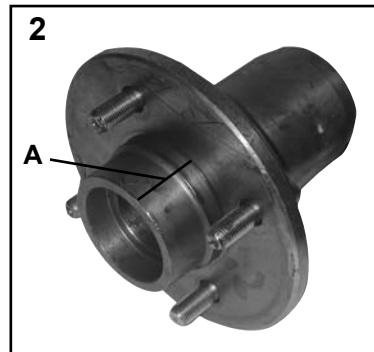

RENAULT PARTS

Pièces d'avant-train - Front axle parts - Vorderachsteile - Voorasonderdelen - Piezas del eje delantero

	Fig.	Parts N°	Oem	Remarque Observation Anmerkung Opmerking Observación
321, 351M, 361, 421M, 461M, 461S, 466S, 521S, 551, 551S, 556S, 651, 651S, 656S, 751, 851	1	28/450-23	770061225	(A) 12mm
	2	28/450-24	7700542309	(A) 40mm
Tous modèles - All models - Alle Modelle - Alle modellen - Todos los modelos	3	28/454-15	7700113045	Couvercle du moyeu Hub cover Stofkop Nabe Flansch Tapa de cubo Rueda