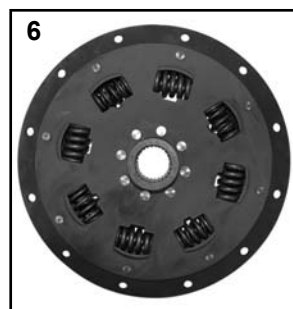

RENAULT PARTS

Amortisseurs de torsion - Torsion dampers - Torsionsdämpfere - Torsiedemperen - Amortiguadores de torsión

	Fig.	N° Parts	OEM
Tractoshift / Tonic 103-52, 103-54, 106-54, 110-54, 120-54, 133-54, 155-54 Temis 550, 610, 630, 650	1	28/196-8	7700019282 (16Z 31x35)
Ares 540 (⇒R0698) Ares 550 (⇒R1776) Ares 610 (⇒R1843) Ares 620 (⇒R1129) Ares 630 (⇒S1296) Ares 640 (⇒S1296)	2	28/196-9	7700046743 (26Z 39x42.5)
Ares 610 (R1844⇒) Ares 620 (R1130⇒) Ares 630 (R1297⇒) Ares 640 (R1297⇒) Ares 616, 626, 636, 696, 710, 720	3	28/196-10	7700052774 (26Z 39x42.5)
Ares 725, 735	4	28/196-11	7700050636 (26Z 39x42.5)
Ares 815, 825, 826 Atlas 915, 925, 926, 935, 936	5	28/196-12	7700053637 (26Z 39x42.5)
Ares 715, 725, 735, 820 (Reverse shift) Ares 816, 826	6	28/196-13	7700057918 (26Z 39x42.5)

Les références des pièces sont indicatives.
Nos pièces ne sont pas d'origine.

Part numbers are quoted for reference purposes only.
Our parts and accessories are not original.