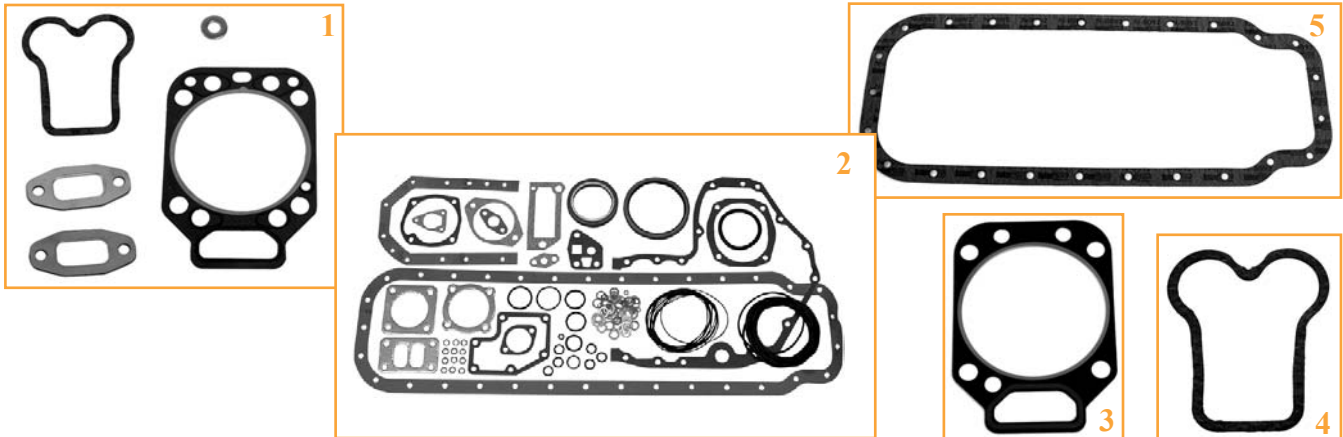

DICHTSÄTZE FÜR MOTOR
PAKKINGSETS MOTOR

MWM Motoren - Wassergekühlt / MWM Motoren - Watergekoeld

	1	2	3	4	5
Motor Motor	Kopfdichtsatz Koptset	Dichtsatz (Unten) Carterset	Kopfdichtung Koppakking	Ventildeckeldichtung Klepdekselpakking	Ölwanneichtung Carterpakking
D226 (226.*)	28/71-163 (A) (7701455339)		t. Dikte 0,65mm 6.226.0854.008.4		
D226 (226.2*) TD226 (TD226.2*) TD228 (TD228.2*)	28/71-164 (A) (7701456756, 7701456240)		t. Dikte 1,4mm 6.226.0854.004.4		3 zyl. / Cil. 28/75-160 (6005010342, 7701002123)
D227 (227.*)	28/71-165 (A-B) (7701456091)		t. Dikte 0,65mm 6.227.00854.005.4	28/74-161 (7701031447, 0123028500)	4 zyl. / Cil. 28/75-161 (6005009904, 0122995500)
D227 (227-2*)	28/71-166 (A-B) (7701456241)		t. Dikte 1,4mm 6.227.0854.104.4		6 zyl. / Cil. 28/75-162 (6005010343, 6005009571, 7701011205)
D226B6 TD226B6	28/71-80 (A-B) (7701456699)	28/72-13	28/73-76 (6005010101, 7700044521) t. Dikte 1,4mm	28/74-46 (6005010344, 6005003699)	28/75-162 (6005010343, 6005009571, 7701011205)

(A) Für 1 Zylinder / Voor 1 cilinder
(B) Ohne Dichtungen für Buchse / Zonder cilinderbusdichting

Motoren Deutz, Perkins & DPSG (John Deere) siehe Seiten 6 - Motortypes Deutz, Perkins & DPSG (John Deere) zie bladzijde 6

Wir vertreiben keine Originalteile.
Die Nummern dienen lediglich als Beschreibung

De onderdeelnummers zijn ter indicatie.
Het betreft niet originele onderdelen