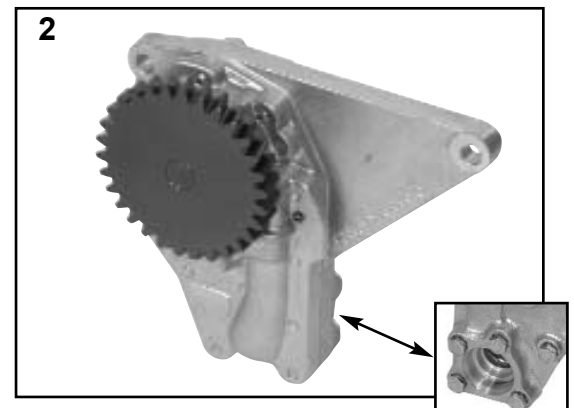

RENAULT PARTS

Pompes à huile - Oil pumps - Oliepompen - Ölpumpen - Bombas de aceite

	Fig.	Parts N°	Oem	Remarque Observation Anmerkung Opmerking Observación
58-32, 58-34, 65-32, 65-34 ME-MA-MS-MX 70-32, 70-34, 80-32, 80-34 PE-PA-PS-PX CERES 65, 70/70X, 75/75X	1	28/90-60	7701002157	Moteur - Axe de piston Ø32mm - Diamètre d'aspiration Ø29mm - Cylindre non renforcé Gudgeon pin - Engine Ø32mm - Aspiration diameter Ø29mm - Standart cylinder Motor - Kolbenbolzen Ø32mm - Ansaug Ø29mm - Nicht verstärkte Zylinder Motor - Pistonpen Ø32mm - Aanzuigbuis Ø29mm - Niet versterkte cilinder Motor - Eje de pistón Ø32mm - Diametro del aspiración Ø29mm - Cilindro no reforzado
75-32, 75-34ME-MA-MS-MX 70-32, 70-34, 80-32, 80-34PE-PA-PS-PX 75-32, 85-32, 85-34, 90-32, 90-34TX 103-52, 103-54, TX-TS-TE-TA 106-54 Tracfor TL 110-54, 120-54, 133-54, 145-54 TZ-TX-TS-TE-TA	2	28/90-61	7701018254	Moteur - Axe de piston Ø35 - Diamètre d'aspiration 26mm Cylindre renforcé Gudgeon pin - Engine Ø35mm - Aspiration diameter Ø26mm - Heavy duty cylinder Motor - Kolbenbolzen Ø35mm - Ansaug Ø26mm - Verstärkte Zylinder Motor - Pistonpen Ø35mm - Aanzuigbuis Ø26mm - Versterkte cilinder Motor - Eje de pistón Ø35mm - Diametro del aspiración Ø26mm - Cilindro reforzado

Les références des pièces sont indicatives.
Nos pièces ne sont pas d'origine.

Part numbers are quoted for reference purposes only.
Our parts and accessories are not original.