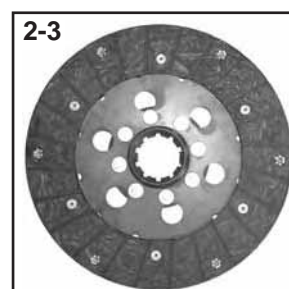

	Fig.	N°
Série 51	1	28/580-21
	2	28/580-22

RENAULT PARTS

Embrayages - Clutches - Kupplungen - Koppelingen - Embragues

	1		2		3
	Embrayage Clutch Kupplung Koppeling Embrague		Disque Plate Scheibe Rijplaat Disco		Butée de débrayage Release bearing Drucklager Drukklager Rodamiento
50, 51, 53, 55, 56, 57, 60, 70, 80, 82, 86, 88, 89, 486, 489					28/231-53 MS 55x91 3-1
Super 2D, 3D, 4D, 5D, 6D, 7D, 7E R50, R51, R53, R55, R56, R57, R58, R60, R70, R421, R456, R461	250/250 GU3	28/200-257	250 LN	28/221-225 UF 33Z 34,5x37 2-1	28/231-54 MT 65x102 3-2
			250 LG	28/221-257 UF 10Z 29x35 2-2	28/231-315 DK MT 70x112 3-3
			250 LG	28/212-315 UF 10Z 37x33 2-3	