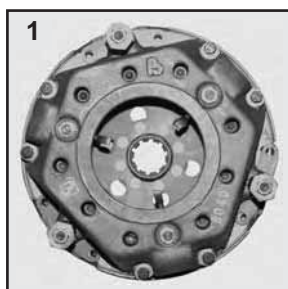

RENAULT PARTS

Embrayages - Clutches - Kupplungen - Koppelingen - Embragues

	1		2		3
	Embrayage Clutch Kupplung Koppeling Embrague		Disque Plate Scheibe Rijplaat Disco		Butée de débrayage Release bearing Drucklager Drukklager Rodamiento
50, 51, 53, 55, 56, 57, 60, 70, 80, 82, 86, 88, 89, 486, 489					28/231-53 MS 55x91 3-1
Super 2D, 3D, 4D, 5D, 6D, 7D, 7E R50, R51, R53, R55, R56, R57, R58, R60, R70, R421, R456, R461	250/250 GU3	28/200-257	250 LN	28/221-225 UF 33Z 34,5x37 2-1	28/231-54 MT 65x102 3-2
			250 LG	28/221-257 UF 10Z 29x35 2-2	28/231-315 DK MT 70x112 3-3
			250 LG	28/212-315 UF 10Z 37x33 2-3	

GU6 = Commande indépendante, 6 doigts / Independent clutch, 6 levers / Unabhängiggeschaltet / Onafhankelijke bediening, 6 vingers / Independiente, 6 pastillas

DK = Butée sans détenteur (porteur) / Bearing without carrier / Lager ohne Gehäuse / Drucklager zonder houder / Cojinete sin soporte

LG = Friction d'avancement côté BV, montée / Main disc, transmission side, mounted / Kupplungsscheibe getriebeseitig, eingebaut / Rijplaat aan versnellingsbakzijde, ingebouwd / Disco principal, montado en lado transmisión

LN = Friction d'avancement côté moteur, libre / Main disc, engine side, loose / Fahrscheibe Motorseitig, lose / Losse rijplaat aan motorzijde / Disco principal, lado motor libre

UF = Organique fixe / Fixed organic / Organischer-Belag, ungefedert / Organisch zonder veren / Orgánico sin muelle

MS = Petit Ø / small diameter / Mit kleinem Durchmesser / KleineØ / Pequeño Ø

MT = Grand Ø / Large diameter / Mit grossem Durchmesser / Grote Ø / Grande Ø