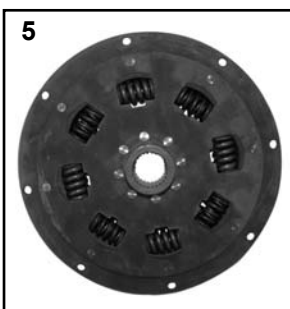

RENAULT PARTS

Amortisseurs de torsion - Torsion dampers - Torsionsdämpfere - Torsiedemperen - Amortiguadores de torsión

	Fig.	N° Parts	OEM
Tractoshift / Tonic 103-52, 103-54, 106-54, 110-54, 120-54, 133-54, 155-54 Temis 550, 610, 630, 650	1	28/196-8	7700019282 (16Z 31x35)
Ares 540 (⇒R0698) Ares 550 (⇒R1776) Ares 610 (⇒R1843) Ares 620 (⇒R1129) Ares 630 (⇒S1296) Ares 640 (⇒S1296)	2	28/196-9	7700046743 (26Z 39x42.5)
Ares 610 (R1844⇒) Ares 620 (R1130⇒) Ares 630 (R1297⇒) Ares 640 (R1297⇒) Ares 616, 626, 636, 696, 710, 720	3	28/196-10	7700052774 (26Z 39x42.5)
Ares 725, 735	4	28/196-11	7700050636 (26Z 39x42.5)
Ares 815, 825, 826 Atlas 915, 925, 926, 935, 936	5	28/196-12	7700053637 (26Z 39x42.5)
Ares 715, 725, 735, 820 (Reverse shift) Ares 816, 826	6	28/196-13	7700057918 (26Z 39x42.5)

Les références des pièces sont indicatives.
Nos pièces ne sont pas d'origine.

Part numbers are quoted for reference purposes only.
Our parts and accessories are not original.