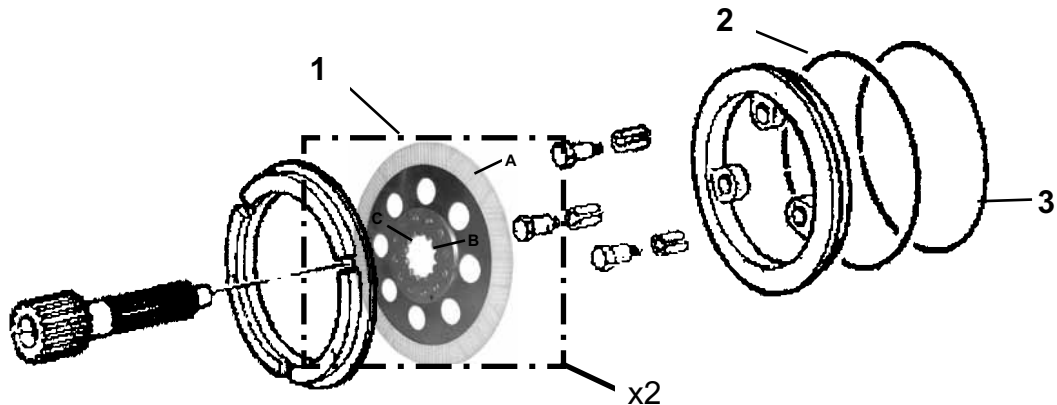

RENAULT PARTS

Disque de friction - Friction disc - Scheibe - Remschijf - Disco de Freno

	Fig.	Ref.	OEM	Dimensions Size Abmessungen Afmetingen Dimensiones
Ares 610, 620	1	28/422-87	6005019077	A = Ø 343mm B = Ø 63mm C = Ø 77,42mm Z13
	2	28/416-41 (x2)	6005019079 6005021973	
	3	28/416-42 (x2)	6005021972 6005019078 6005019080	