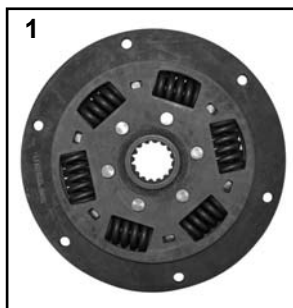

RENAULT PARTS

Amortisseurs de torsion - Torsion dampers - Torsionsdämpfere - Torsiedemperen - Amortiguadores de torsión

	Fig.	N° Parts	OEM
Tractoshift / Tonic 103-52, 103-54, 106-54, 110-54, 120-54, 133-54, 155-54 Temis 550, 610, 630, 650	1	28/196-8	7700019282 (16Z 31x35)
Ares 540 (⇒R0698) Ares 550 (⇒R1776) Ares 610 (⇒R1843) Ares 620 (⇒R1129) Ares 630 (⇒S1296) Ares 640 (⇒S1296)	2	28/196-9	7700046743 (26Z 39x42.5)
Ares 610 (R1844⇒) Ares 620 (R1130⇒) Ares 630 (R1297⇒) Ares 640 (R1297⇒) Ares 616, 626, 636, 696, 710, 720	3	28/196-10	7700052774 (26Z 39x42.5)
Ares 725, 735	4	28/196-11	7700050636 (26Z 39x42.5)
Ares 815, 825, 826 Atlas 915, 925, 926, 935, 936	5	28/196-12	7700053637 (26Z 39x42.5)
Ares 715, 725, 735, 820 (Reverse shift) Ares 816, 826	6	28/196-13	7700057918 (26Z 39x42.5)

Les références des pièces sont indicatives.
Nos pièces ne sont pas d'origine.

Part numbers are quoted for reference purposes only.
Our parts and accessories are not original.