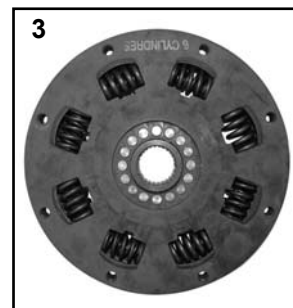

RENAULT PARTS

Amortisseurs de torsion - Torsion dampers - Torsionsdämpfere - Torsiedemperen - Amortiguadores de torsión

	Fig.	N° Parts	OEM
Tractoshift / Tonic 103-52, 103-54, 106-54, 110-54, 120-54, 133-54, 155-54 Temis 550, 610, 630, 650	1	28/196-8	7700019282 (16Z 31x35)
Ares 540 (⇒R0698) Ares 550 (⇒R1776) Ares 610 (⇒R1843) Ares 620 (⇒R1129) Ares 630 (⇒S1296) Ares 640 (⇒S1296)	2	28/196-9	7700046743 (26Z 39x42.5)
Ares 610 (R1844⇒) Ares 620 (R1130⇒) Ares 630 (R1297⇒) Ares 640 (R1297⇒) Ares 616, 626, 636, 696, 710, 720	3	28/196-10	7700052774 (26Z 39x42.5)
Ares 725, 735	4	28/196-11	7700050636 (26Z 39x42.5)
Ares 815, 825, 826 Atlas 915, 925, 926, 935, 936	5	28/196-12	7700053637 (26Z 39x42.5)
Ares 715, 725, 735, 820 (Reverse shift) Ares 816, 826	6	28/196-13	7700057918 (26Z 39x42.5)

Les références des pièces sont indicatives.
Nos pièces ne sont pas d'origine.

Part numbers are quoted for reference purposes only.
Our parts and accessories are not original.