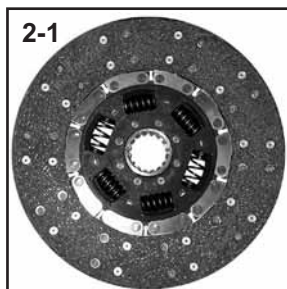

MS = Petit Ø / small diameter / Mit kleinem Durchmesser / KleineØ / Pequeño Ø

MT = Grand Ø / Large diameter / Mit grossem Durchmesser / Grote Ø / Grande Ø

TRACPIECES

RENAULT PARTS

Embrayages - Clutches - Kupplungen - Koppelingen - Embragues