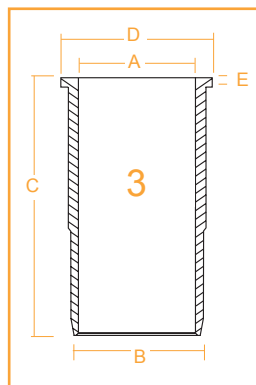

ZYLINDER & BUCHSEN CILINDERBUSSEN

- A : Bohrung (mm)
  Boring (mm)
- B : Aussendurchmesser (mm)
  Buitendiameter (mm)
- C : Gesamthöhe (mm)
  Totale hoogte (mm)
- D : Durchmesser Kragen (mm)
  Diameter v/d kraag (mm)
- E : Kragenhöhe (mm)
  Kraaghoogte (mm)

Bestell-Nr. Bestel Nr.	OEM OEM	Typ Type	A (mm)	B (mm)	C (mm)	D (mm)	E (mm)
28/35-164		1	95	106	212	101	131 + 5,1
28/35-165		1	100	111	212	106	131
28/35-170	7701009594	2	105	108	214	111,8	6
28/35-172	7701017948	3	100	112,95	212	119	8 + 0,5
28/35-75	6005005057	3	105	115	213	123	8 + 1
28/35-76	6005010636	3	105	115	213	123	8 + 1

Wir vertreiben keine Originalteile.
Die Nummern dienen lediglich als Beschreibung.

De onderdeelnnummers zijn ter indicatie.
Het betreft niet originele onderdelen.