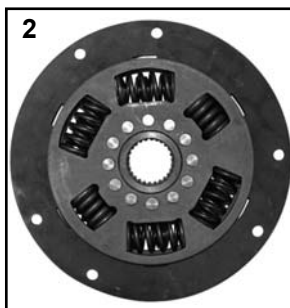

RENAULT PARTS

Amortisseurs de torsion - Torsion dampers - Torsionsdämpfere - Torsiedemperen - Amortiguadores de torsión

	Fig.	N° Parts	OEM
Tractoshift / Tonic 103-52, 103-54, 106-54, 110-54, 120-54, 133-54, 155-54 Temis 550, 610, 630, 650	1	28/196-8	7700019282 (16Z 31x35)
Ares 540 (⇒R0698) Ares 550 (⇒R1776) Ares 610 (⇒R1843) Ares 620 (⇒R1129) Ares 630 (⇒S1296) Ares 640 (⇒S1296)	2	28/196-9	7700046743 (26Z 39x42.5)
Ares 610 (R1844⇒) Ares 620 (R1130⇒) Ares 630 (R1297⇒) Ares 640 (R1297⇒) Ares 616, 626, 636, 696, 710, 720	3	28/196-10	7700052774 (26Z 39x42.5)
Ares 725, 735	4	28/196-11	7700050636 (26Z 39x42.5)
Ares 815, 825, 826 Atlas 915, 925, 926, 935, 936	5	28/196-12	7700053637 (26Z 39x42.5)
Ares 715, 725, 735, 820 (Reverse shift) Ares 816, 826	6	28/196-13	7700057918 (26Z 39x42.5)

Les références des pièces sont indicatives.
Nos pièces ne sont pas d'origine.

Part numbers are quoted for reference purposes only.
Our parts and accessories are not original.