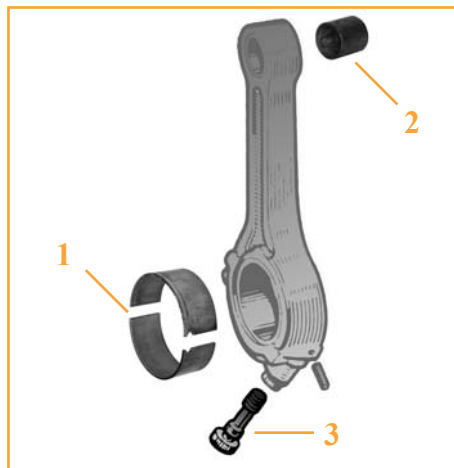

Wir vertreiben keine Originalteile.
Die Nummern dienen lediglich als Beschreibung

De onderdeelnummers zijn ter indicatie.
Het betreft niet originele onderdelen

"THE RELIABLE SERVICE"

**PLEUELLAGER & BUCHSEN, SCHRAUBEN
DRIJFSTANGLAGERS & BOUTEN, ZUIGERPEN**

MWM Motoren - Luftgekühlt / MWM Motoren - Luchtgekoeld

Motor Motor	Typ Type	Zyl. Cil.	1 Pleuellagersatz Drijfstanglagerset	2 Pleuelbuchse Zuigerpenbus	3 Pleuelschraube Drijfstangbout
D325-2	905.2	2	28/3-63 (7701016819) Ø 58mm	28/28-63 (7701005656) Ø 32mm	28/26-63 (7701016824)
D325-3	905.3	3			
D325-4	905.4	4			
D325-6	905.6	6			
D327-2	327.2	2	28/3-63 (7701016819) Ø 58mm	28/28-63 (7701005656) Ø 32mm	
	327.22		28/3-64 (7701019887) Ø 63mm	28/28-64 (7701019243) Ø 35mm	
D327-3	327.3	3	28/3-63 (7701016819) Ø 58mm	28/28-63 (7701005656) Ø 32mm	
	327.23		28/3-64 (7701019887) Ø 63mm	28/28-64 (7701019243) Ø 35mm	
D327-4	327.24	4	28/3-64 (7701019887) Ø 63mm	28/28-64 (7701019243) Ø 35mm	