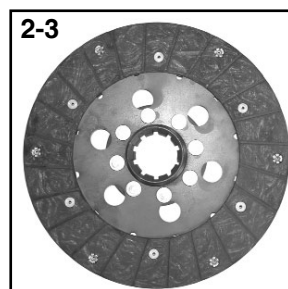

	1		2		3
	Embrayage Clutch Kupplung Koppeling Embrague		Disque Plate Scheibe Rijplaat Disco		Butée de débrayage Release bearing Drucklager Drukklager Rodamiento
50, 51, 53, 55, 56, 57, 60, 70, 80, 82, 86, 88, 89, 486, 489					28/231-53 MS 55x91 3-1
Super 2D, 3D, 4D, 5D, 6D, 7D, 7E R50, R51, R53, R55, R56, R57, R58, R60, R70, R421, R456, R461	250/250 GU6	28/200-257	250 LN	28/221-225 UF 33Z 34,5x37 2-1 28/221-257 10Z 29x35 2-2 28/212-315 10Z 37X33 2-3	28/231-54 MT 65x102 3-2 28/231-315 DK MT 70x112 3-3