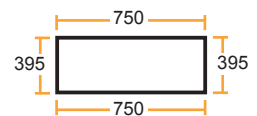

07/1989 ⇒

28/4073-43 (*)
(7700020507, R1012)

**KABINENSCHIEBEN
KABINERUITEN**

Serien Ceres Series

65, 70, 70X, 75, 75X, 85, 85X, 95, 95X

Scheiben klar / Ruiten helder

Frontscheibe / Voorruit

Kabine std / Kabine std