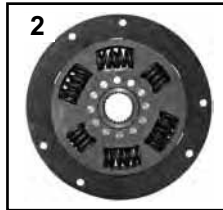

RENAULT PARTS

Amortisseur de torsion - Torsion damper - Torsiondämpfer - Torsiedemper -
Amortiguador de torsión

	Fig.	N° Parts	OEM
Tractoshift / Tonic 103-52, 103-54, 106-54, 110-54, 120-54, 133-54, 155-54 Temis 550, 610, 630, 650	1	28/196-8	7700019282 Ø230mm (16Z 31x35)
Ares 540 (⇒R0698) Ares 550 (⇒R1776) Ares 610 (⇒R1843) Ares 620 (⇒R1129) Ares 630 (⇒S1296) Ares 640 (⇒S1296)	2	28/196-9	7700046743 Ø262mm (26Z 39x42.5)
Ares 540, 546, 550, 556, 566 (R0667⇒)	3	28/196-30	7700067040 Ø 294mm (26Z 39x42.5)
Ares 540, 546, 550, 556, 566 (⇒R0666)	4	28/196-42	7700043614 Ø275mm (26Z 39x42.5)
Ares 610 (R1844⇒) Ares 620 (R1130⇒) Ares 630 (R1297⇒) Ares 640 (R1297⇒) Ares 616, 626, 636, 696, 710, 720	5	28/196-10	7700052774 Ø305mm (26Z 39x42.5)
Ares 725, 735	6	28/196-11	7700050636 Ø345mm (26Z 39x42.5)
Ares 815, 825, 826 Atles 915, 925, 926, 935, 936	7	28/196-12	7700053637 Ø355mm (26Z 39x42.5)
Ares 715, 725, 735, 820 (Reverse shift) Ares 816, 826	8	28/196-13	7700057918 (26Z 39x42.5) Ø295/345mm

NEW

Les références des pièces sont indicatives.
Nos pièces ne sont pas d'origine.

Part numbers are quoted for reference purposes only.
Our parts and accessories are not original.

"THE RELIABLE SERVICE"