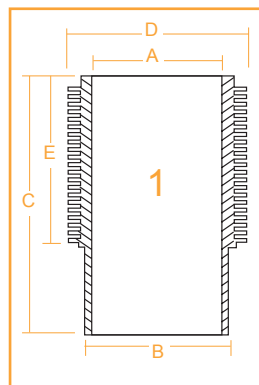

ZYLINDER & BUCHSEN CILINDERBUSSEN

- A : Bohrung (mm)
  Boring (mm)
- B : Aussendurchmesser (mm)
  Buitendiameter (mm)
- C : Gesamthöhe (mm)
  Totale hoogte (mm)
- D : Durchmesser Kragen (mm)
  Diameter v/d kraag (mm)
- E : Kragenhöhe (mm)
  Kraaghoogte (mm)

Bestell-Nr. Bestel Nr.	OEM OEM	Typ Type	A (mm)	B (mm)	C (mm)	D (mm)	E (mm)
28/35-164		1	95	106	212	101	131 + 5,1
28/35-165		1	100	111	212	106	131
28/35-170	7701009594	2	105	108	214	111,8	6
28/35-172	7701017948	3	100	112,95	212	119	8 + 0,5
28/35-75	6005005057	3	105	115	213	123	8 + 1
28/35-76	6005010636	3	105	115	213	123	8 + 1

Wir vertreiben keine Originalteile.
Die Nummern dienen lediglich als Beschreibung.

De onderdeelnnummers zijn ter indicatie.
Het betreft niet originele onderdelen.