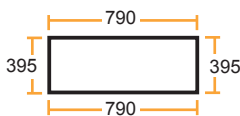

Hinten unten / Achtezijde beneden

⇒ 03/1983

28/4073-40
(7700007517, R1009)

04/1983 ⇒ 06/1987