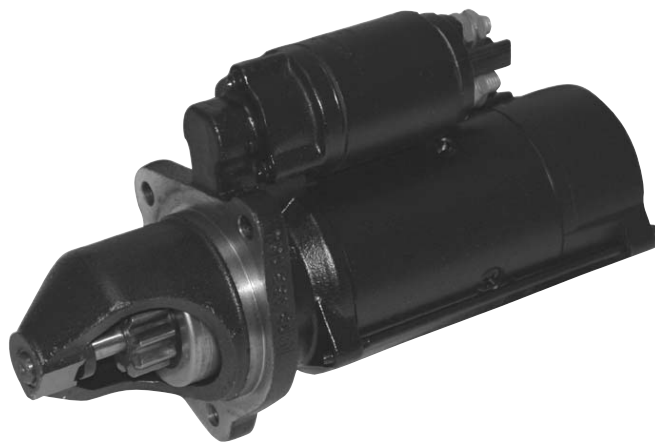

RENAULT PARTS

Démarreur - Starter motor - Anlasser - Startmotor - Motor de arranque

	Part N°	OEM				
546, 556, 566, 616, 656, 696	62/930-186	7700067836	10Z	11mm (A) x 120mm (B)	205mm	4.2 KW 12V