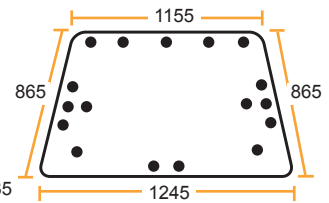

28/4071-33
(7700017671, R1007)
1 Stück / 1 Stuk