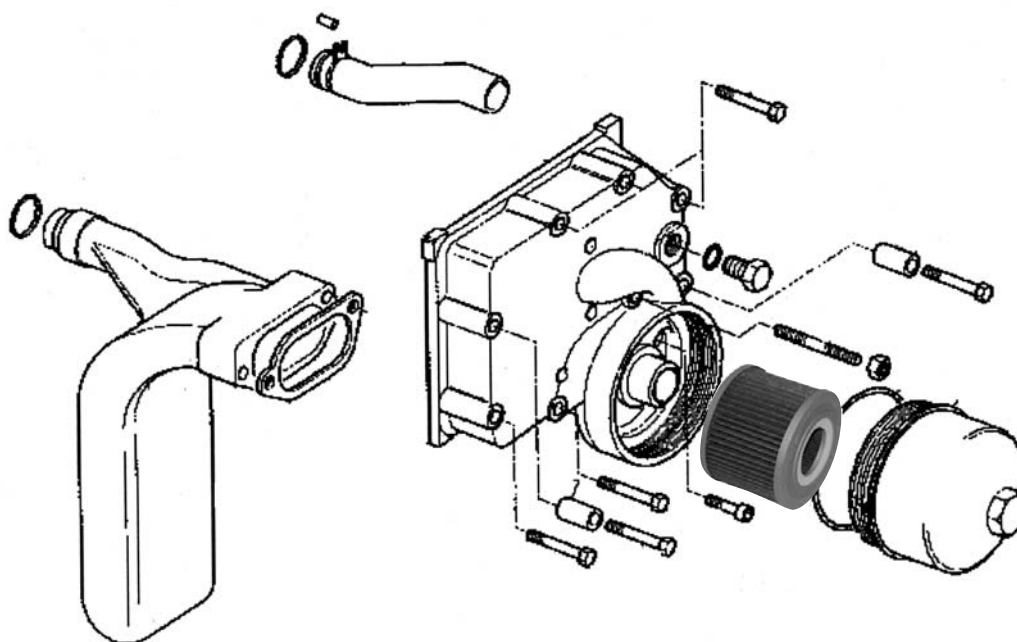

RENAULT PARTS

Filtre hydraulique - Hydraulic filter - Hydraulik-Filter - Hydrauliekfilter - Filtro hidráulico

	Part N°	Oem	
Ares 725RZ, 735RZ, 815RZ, 825RZ	60/240-85	6005022974	Ht. : 98mm