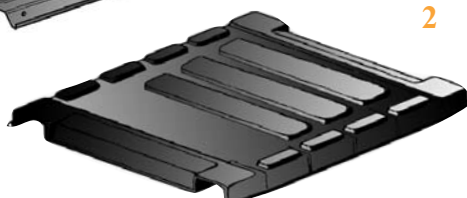

1

2

Bestell-Nr. Bestel-Nr.	Abb. Afb.	OEM OEM	Schleppertyp Trekkerstype
28/4157-1	1	7701350456	351, 421, 461, 462, 466, 521, 551, 556, 651, 652, 656
28/4157-2	2	6005001284	782, 851, 891, 951, 981, 1151, 1181