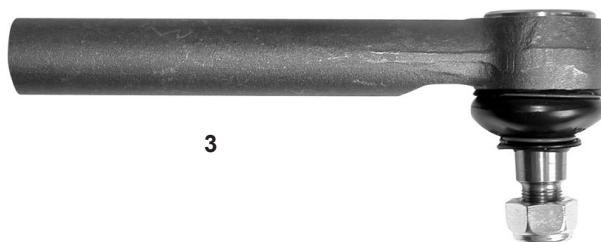

3

	Fig.	Part N°	OEM	Pos.		 mm	
50-12 LB/V, 55-12 LB/F/V, 55-14 LB/V, 70-12 LB/V, 70-14 LB/F/V, 80-12 V/F, 80-14 LB/F/V, FRUCTUS 110, 120, 130, 140 4 WD	1	28/495-184	6000103036	LH	F 18 x 1.5 RH	155	20 x 22
	2	28/496-184	6000103037	RH	F 18 x 1.5 LH	155	20 x 22
ARES 640 RZ	3	28/495-185	6000103260	RH + LH	F 24 x 1.5 RH	245	23.5 x 26.5