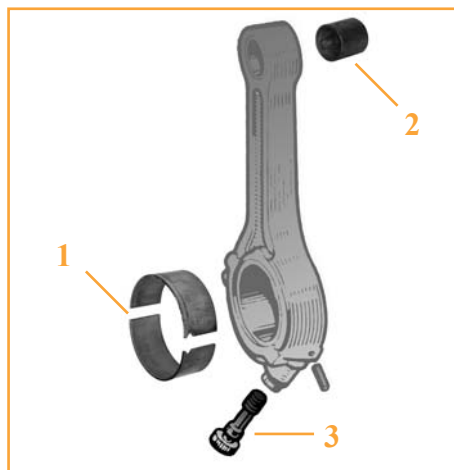

Motor Motor	Typ Type	Zyl. Cil.	1 Pleuellagersatz Drijfstanlagerset	2 Pleelbuchse Zuigerpenbus	3 Pleuelschraube Drijfstanbout
D227-6	227.6	6	28/3-63 (7701016819) Ø 58mm	28/28-63 (7701005656) Ø 32mm	28/26-63 (7701016824)
	227.26		28/3-64 (7701019887) Ø 63mm	28/28-64 (7701019243) Ø 35mm	
D226-B6 TD226-B6		6	28/3-64 (7701019887) Ø 63mm	28/28-64 (7701019243) Ø 35mm	