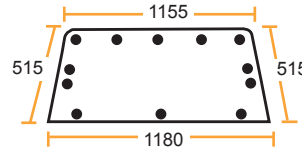

28/4071-32
(7700687193, R1005)
1 Stück / 1 Stuk

28/4073-39
(7700017669, R1015)
Unten / Beneden

Hinten / Achteraan

04/1985 ⇒ (5 Bohrungen für Scharniere / 5 gaten voor scharnier)

28/4072-67
(7700017670, R1008)
Oben / Bovenaan