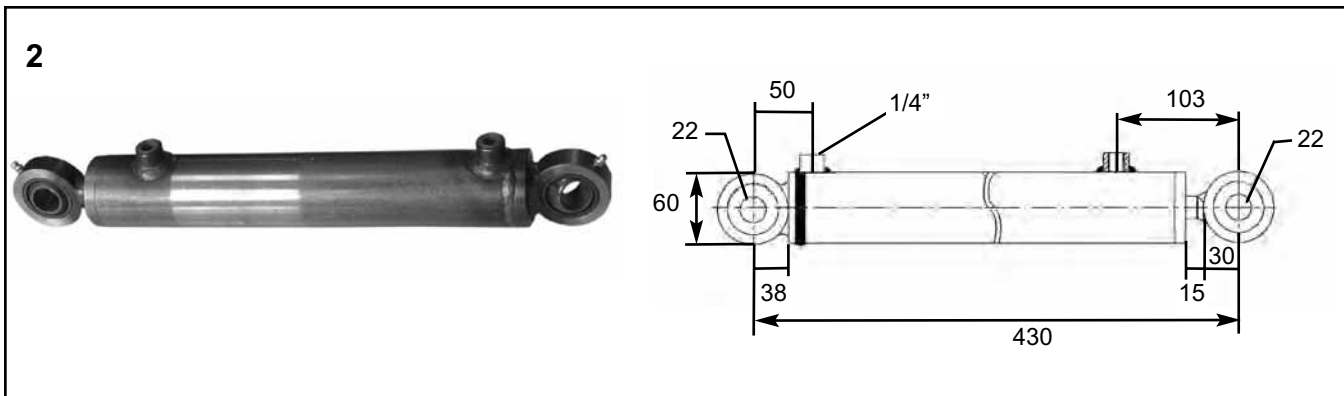

	Fig.	N°
Série 51	1	28/580-21
	2	28/580-22

RENAULT PARTS

Embrayages - Clutches - Kupplungen - Koppelingen - Embragues

	1		2		3
	Embrayage Clutch Kupplung Koppeling Embrague		Disque Plate Scheibe Rijplaat Disco		Butée de débrayage Release bearing Drucklager Drukklager Rodamiento
50, 51, 53, 55, 56, 57, 60, 70, 80, 82, 86, 88, 89, 486, 489					28/231-53 MS 55x91 3-1
Super 2D, 3D, 4D, 5D, 6D, 7D, 7E R50, R51, R53, R55, R56, R57, R58, R60, R70, R421, R456, R461	250/250 GU3	28/200-257	250 LN	28/221-225 UF 33Z 34,5x37 2-1	28/231-54 MT 65x102 3-2
			250 LG	28/221-257 UF 10Z 29x35 2-2	28/231-315 DK MT 70x112 3-3
			250 LG	28/212-315 UF 10Z 37x33 2-3	