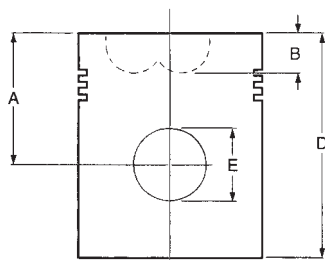

De onderdeelnummers zijn ter indicatie.
Het betreft niet originele onderdelen

"THE RELIABLE SERVICE"

KOLBEN ZUIGERS

- A : Kompressionshöhe (mm)
Compressiehoogte (mm)
- B : Brennkammerdiepte (mm)
Diepte verbrandingskamer (mm)
- D : Gesamthöhe (mm)
Totale hoogte (mm)
- E : Durchmesser und Länge Kolbenbozen (mm)
Diameter en lengte v/d pistonpen (mm)