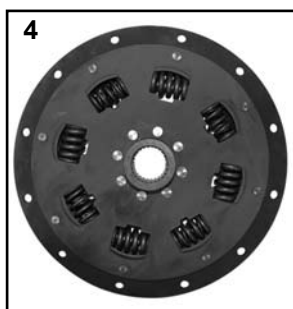

RENAULT PARTS

Amortisseurs de torsion - Torsion dampers - Torsionsdämpfere - Torsiedemperen - Amortiguadores de torsión

	Fig.	N° Parts	OEM
Tractoshift / Tonic 103-52, 103-54, 106-54, 110-54, 120-54, 133-54, 155-54 Temis 550, 610, 630, 650	1	28/196-8	7700019282 (16Z 31x35)
Ares 540 (⇒R0698) Ares 550 (⇒R1776) Ares 610 (⇒R1843) Ares 620 (⇒R1129) Ares 630 (⇒S1296) Ares 640 (⇒S1296)	2	28/196-9	7700046743 (26Z 39x42.5)
Ares 610 (R1844⇒) Ares 620 (R1130⇒) Ares 630 (R1297⇒) Ares 640 (R1297⇒) Ares 616, 626, 636, 696, 710, 720	3	28/196-10	7700052774 (26Z 39x42.5)
Ares 725, 735	4	28/196-11	7700050636 (26Z 39x42.5)
Ares 815, 825, 826 Atlas 915, 925, 926, 935, 936	5	28/196-12	7700053637 (26Z 39x42.5)
Ares 715, 725, 735, 820 (Reverse shift) Ares 816, 826	6	28/196-13	7700057918 (26Z 39x42.5)

Les références des pièces sont indicatives.
Nos pièces ne sont pas d'origine.

Part numbers are quoted for reference purposes only.
Our parts and accessories are not original.