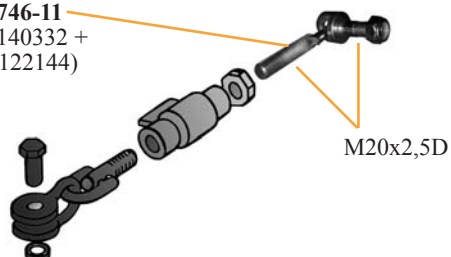

STABILISATOREN REGELBAR
STABILISATOREN VERSTELBAAR

STABILISATOR REGELBAR
STABILISATOR VERSTELBAAR

50-12, 55-12, 55-14, 70-12, 70-14, 80-12, 80-14
Achse Carraro / Vooras Carraro

28/746-11
(6000140332 +
6000122144)