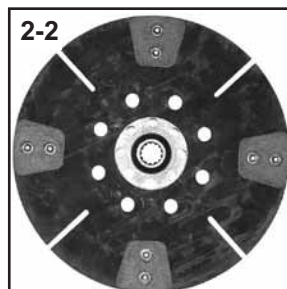

MS = Petit Ø / small diameter / Mit kleinem Durchmesser / KleineØ / Pequeño Ø

MT = Grand Ø / Large diameter / Mit grossem Durchmesser / Grote Ø / Grande Ø

TRACPIECES

RENAULT PARTS

Embrayages - Clutches - Kupplungen - Koppelingen - Embragues