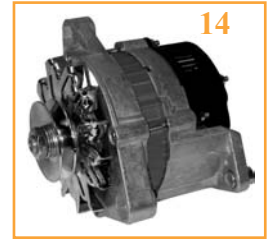

(W) Anschluss für Traktormeter / Aansluiting voor elektronische urenteller

DREHSTROMLICHTMASCHINEN
WISSELSTROOMDYNAMO'S

11

12

13

14

Schleppertyp / Typ Trekkerstype / Type	Abb. Afb.	Bestell-Nr. Bestel-Nr.	OEM OEM	Anmerkung Opmerking	Leistung Vermogen	Regler Regelaar
Ceres 65, 75, 85, 95, 310, 320, 330, 340 Ergos 85, 95, 105, Cergos 330, 340, 350	11	62/920-21 (W)	7700036536	Iskra AAK5116 Mit Klim. - Einfache Riemens. Met airco - Enkel poelie Schraubanschlüsse Boutaansluiting	14V. 95 Amp.	62/919-18
	12	62/920-113 (W)	7700036535	Iskra AAK1356 Ohne Klim. - Einfache Riemens. Zonder airco - Enkel poelie Schraubanschlüsse Boutaansluiting	14V. 65Amp.	62/919-17
Ares 540, 550, 610, Ares 620, 630, 640, Temis 550 Riemenscheibe verst. Vlak Poelie	13	62/920-114 (W)	7700046783 7700042474	Iskra AAK5137, AAK5125 8 Rillen - Ø56mm - 8 Groeven	14V. 95Amp.	62/919-18
Ares 710, 720, 725 Ares 735, 815, 825 Riemenscheibe verst. Vlak Poelie		62/920-117 (W)	7700048828	Iskra AAK5157 8 Rillen - Ø64mm - 8 Groeven	14V. 95 Amp.	62/919-18
Temis 610, 630, 650	12	62/920-118 (W)	7700053087 7700058810	Iskra AAK3314	14V. 65Amp.	62/919-21
Séries 55, 70, 80 Series Dionis, Fructus, Pales	14	62/920-119 (W)	6005016172	Iskra AAK4552	14V. 65Amp.	62/919-21