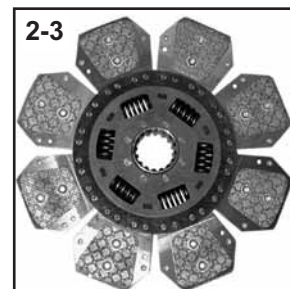

MS = Petit Ø / small diameter / Mit kleinem Durchmesser / KleineØ / Pequeño Ø

MT = Grand Ø / Large diameter / Mit grossem Durchmesser / Grote Ø / Grande Ø

TRACPIECES

RENAULT PARTS

Embrayages - Clutches - Kupplungen - Koppelingen - Embragues