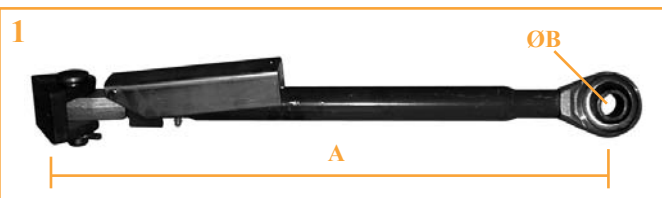

	1					2	3	4	5
Schleppertyp Trekertype	Stabilisator Stabilisator	A	B	C	D	Kugelende Kogeleind	Rohr Buis	Kugelende Kogeleind	Einzelteile Toebehoren
Alte Typen Oud models		460	M22	22,5	18	28/746-13 (0833157100)	28/744-13 (7700506163)	28/743-18 (7700506162)	28/756-2 (7700520772)
351, 421, 461, 462, 466, 521, 551, 556, 651, 652, 656, 681, 751, 782, 851, 58-12, 58-14, 58-32, 58-34, 65-12, 65-14, 65-32, 65-34, 70-12, 70-14, 70-32, 70-34, 75-12, 75-14, 75-32, 75-34, 80-12, 80-14, 80-32, 80-34, 85-12, 85-14, 85-32, 85-34, 90-32, 90-34	28/740-33 (7700005028, 7701456341, 7700506163)	466	M24 x3	22,5	18	28/746-14 (7700670540, 7700633496)	28/744-14 (7701030212, 7700632031)	28/743-19 (7700670539)	5-1 Sicherung Circlips
	28/740-34 (7700005029, 7711050349)	585	M24 x3	22,5	18		28/744-18 (7701030213, 7700632032)		28/758-17 (0608276602)
95-12, 95-14, 103-12, 103-14, 106-14, 110-14, 113-12, 113-14, 133-14, 145-14	28/740-35 (7700005027, 7711050350)	525	M27 x3	28,5	22	28/746-15 (7700700415, 0823934700)	28/744-15 (7701030206, 7700645724)	28/743-20 (7700700380, 7700506922)	5-2 Bolzen Ø22 hefstang. Ø22