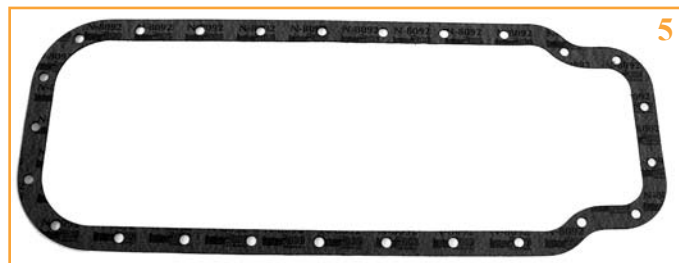

DICHTSÄTZE FÜR MOTOR
PAKKINGSETS MOTOR

MWM Motoren - Luftgekühlt / MWM Motoren - Luchtgekoeld

	1	2	3	4	5
Motor Motor	Kopfdichtsatz Koptset	Dichtsatz (Unten) Carterset	Kopfdichtung Koppakking	Ventildeckeldichtung Klepdekselpakking	Ölwannendichtung Carterpakking
AKD112Z AKD112D	28/71-160 (A-C) (7701456095)				
D325	28/71-161 (A-C) (7701456000)			28/74-161 (A) (7701031447, 0123028500)	3 cyl. 28/75-160 (6005010342, 7701002123)
D327	28/71-162 (A-C) (7701456476)				4 cyl. 28/75-161 (6005009904, 0122995500)
					6 cyl. 28/75-162 (6005010343, 600500957, 7701011205)

(A) Für 1 Zylinder / Voor 1 cilinder

(C) Mit Dichtungen für Buchse / Met cilinderbusdichting

Motoren Deutz, Perkins & DPSG (John Deere) siehe Seiten 6 - Motortypes Deutz, Perkins & DPSG (John Deere) zie bladzijde 6

Wir vertreiben keine Originalteile.
Die Nummern dienen lediglich als Beschreibung.

De onderdeelnummers zijn ter indicatie.
Het betreft niet originele onderdelen.