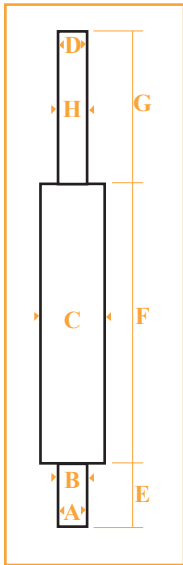

SCHALLDÄMPFER
UITLAATDEMPERS

Schleppertyp Trekkerstype	Abb. Afb.	Schalldämpfer Uitlaatdemper	Anmerkung Opmerking	A	B	C	D	E	F	G	H	OEM OEM	Spannring Uitlaatklem	Regenkappe Raincap
3 & 4 zylinder 3 & 4 cilinders (MWM)	1	28/165-130	Nicht - emailiert Niet geëmailleerd	50	53	110	47	50	500	510	49	7700519115, 7700641942	70/2935-54	70/2930-51
		28/165-131	Emailiert Geëmailleerd											
6 zylinder 6 cilinders (MWM)	2	28/165-132	Nicht - emailiert Niet geëmailleerd	54	57	110	48	115	480	460	51	7700519116, 7700667934	70/2935-58	
		28/165-133	Emailiert Geëmailleerd											
68-12, 68-14, 75-12, 75-14, 80-12, 80-14, 95-12, 95-14	3	28/165-139		45		160 x 90		60	630	85	48	7700003367		
103-12, 103-14	4	28/165-136		50				165	630	75	50	7704001083		
110-14, 113-14, 133-14, 110-54, 120-54, 133-54	5	28/165-137		70				90	930	100	70	7700013313		
145-14, 145-54 155-54, 175-74	6	28/165-138		40		235 x 165		230	930	70	70	7700013196		
Ceres 75, 85, 320, 330 Cergos 330 (DPSG)	7	28/165-134										7700036561		

Motoren Deutz, Perkins & DPSG (John Deere) siehe Seiten 6 - Motortypes Deutz, Perkins & DPSG (John Deere) zie bladzijde 6

Wir vertreiben keine Originalteile.
Die Nummern dienen lediglich als Beschreibung

De onderdeelnummers zijn ter indicatie.
Het betreft niet originele onderdelen

"THE RELIABLE SERVICE"