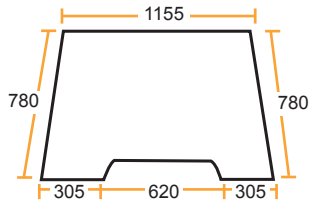

07/1989 ⇒

28/4073-43 (*)
(7700020507, R1012)

**KABINENSCHIEBEN
KABINERUITEN**

Serien Ceres Series

65, 70, 70X, 75, 75X, 85, 85X, 95, 95X

Scheiben klar / Ruiten helder

Frontscheibe / Voorruit

Kabine std / Kabine std