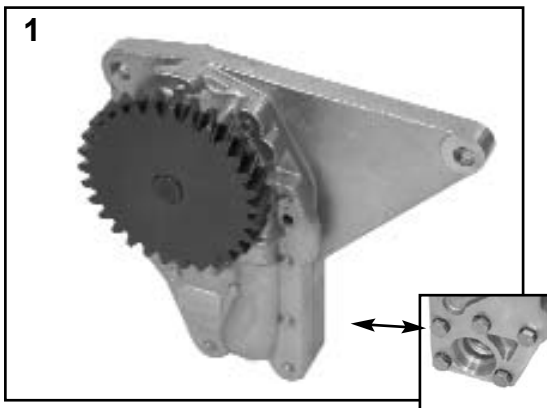

RENAULT PARTS

Pompes à huile - Oil pumps - Oliepompen - Ölpumpen - Bombas de aceite

	Fig.	Parts N°	Oem	Remarque Observation Anmerkung Opmerking Observación
58-32, 58-34, 65-32, 65-34 ME-MA-MS-MX 70-32, 70-34, 80-32, 80-34 PE-PA-PS-PX CERES 65, 70/70X, 75/75X	1	28/90-60	7701002157	Moteur - Axe de piston Ø32mm - Diamètre d'aspiration Ø29mm - Cylindre non renforcé Gudgeon pin - Engine Ø32mm - Aspiration diameter Ø29mm - Standart cylinder Motor - Kolbenbolzen Ø32mm - Ansaug Ø29mm - Nicht verstärkte Zylinder Motor - Pistonpen Ø32mm - Aanzuigbuis Ø29mm - Niet versterkte cilinder Motor - Eje de pistón Ø32mm - Diametro del aspiración Ø29mm - Cilindro no reforzado
75-32, 75-34ME-MA-MS-MX 70-32, 70-34, 80-32, 80-34PE-PA-PS-PX 75-32, 85-32, 85-34, 90-32, 90-34TX 103-52, 103-54, TX-TS-TE-TA 106-54 Tracfor TL 110-54, 120-54, 133-54, 145-54 TZ-TX-TS-TE-TA	2	28/90-61	7701018254	Moteur - Axe de piston Ø35 - Diamètre d'aspiration 26mm Cylindre renforcé Gudgeon pin - Engine Ø35mm - Aspiration diameter Ø26mm - Heavy duty cylinder Motor - Kolbenbolzen Ø35mm - Ansaug Ø26mm - Verstärkte Zylinder Motor - Pistonpen Ø35mm - Aanzuigbuis Ø26mm - Versterkte cilinder Motor - Eje de pistón Ø35mm - Diametro del aspiración Ø26mm - Cilindro reforzado

Les références des pièces sont indicatives.
Nos pièces ne sont pas d'origine.

Part numbers are quoted for reference purposes only.
Our parts and accessories are not original.