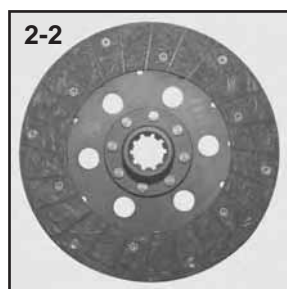

	Fig.	N°
Série 51	1	28/580-21
	2	28/580-22

RENAULT PARTS

Embrayages - Clutches - Kupplungen - Koppelingen - Embragues

	1		2		3
	Embrayage Clutch Kupplung Koppeling Embrague		Disque Plate Scheibe Rijplaat Disco		Butée de débrayage Release bearing Drucklager Drukklager Rodamiento
50, 51, 53, 55, 56, 57, 60, 70, 80, 82, 86, 88, 89, 486, 489					28/231-53 MS 55x91 3-1
Super 2D, 3D, 4D, 5D, 6D, 7D, 7E R50, R51, R53, R55, R56, R57, R58, R60, R70, R421, R456, R461	250/250 GU3	28/200-257	250 LN	28/221-225 UF 33Z 34,5x37 2-1	28/231-54 MT 65x102 3-2
			250 LG	28/221-257 UF 10Z 29x35 2-2	28/231-315 DK MT 70x112 3-3
			250 LG	28/212-315 UF 10Z 37x33 2-3	