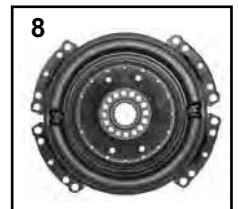

RENAULT PARTS

Amortisseur de torsion - Torsion damper - Torsiondämpfer - Torsiedemper -
Amortiguador de torsión

	Fig.	N° Parts	OEM
Tractoshift / Tonic 103-52, 103-54, 106-54, 110-54, 120-54, 133-54, 155-54 Temis 550, 610, 630, 650	1	28/196-8	7700019282 Ø230mm (16Z 31x35)
Ares 540 (⇒R0698) Ares 550 (⇒R1776) Ares 610 (⇒R1843) Ares 620 (⇒R1129) Ares 630 (⇒S1296) Ares 640 (⇒S1296)	2	28/196-9	7700046743 Ø262mm (26Z 39x42.5)
Ares 540, 546, 550, 556, 566 (R0667⇒)	3	28/196-30	7700067040 Ø 294mm (26Z 39x42.5)
Ares 540, 546, 550, 556, 566 (⇒R0666)	4	28/196-42	7700043614 Ø275mm (26Z 39x42.5)
Ares 610 (R1844⇒) Ares 620 (R1130⇒) Ares 630 (R1297⇒) Ares 640 (R1297⇒) Ares 616, 626, 636, 696, 710, 720	5	28/196-10	7700052774 Ø305mm (26Z 39x42.5)
Ares 725, 735	6	28/196-11	7700050636 Ø345mm (26Z 39x42.5)
Ares 815, 825, 826 Atles 915, 925, 926, 935, 936	7	28/196-12	7700053637 Ø355mm (26Z 39x42.5)
Ares 715, 725, 735, 820 (Reverse shift) Ares 816, 826	8	28/196-13	7700057918 (26Z 39x42.5) Ø295/345mm

NEW

Les références des pièces sont indicatives.
Nos pièces ne sont pas d'origine.

Part numbers are quoted for reference purposes only.
Our parts and accessories are not original.

"THE RELIABLE SERVICE"