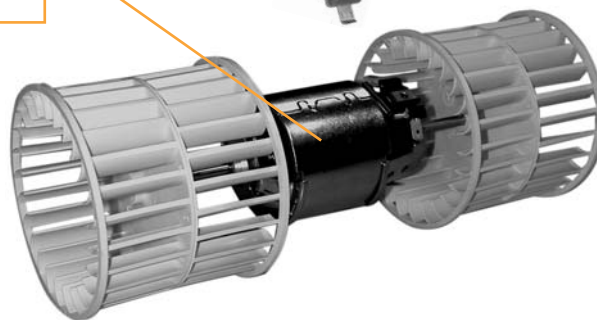

KABINEN-HEIZUNG
KABINEVERWARMING

28/1988-7
(7701024792)
Heizungsventilator
Ventilator voor kabineverwarming

28/1988-8
(7701030544, 7701024791, 7701984823)
Steuerrelais
Weerstandset

KABINEN VERKLEIDUNG
CABINEDAK