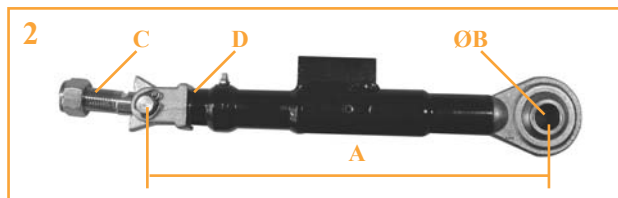

	1					2	3	4	5
Schleppertyp Trekertype	Stabilisator Stabilisator	A	B	C	D	Kugelende Kogeleind	Rohr Buis	Kugelende Kogeleind	Einzelteile Toebehoren
Alte Typen Oud models		460	M22	22,5	18	28/746-13 (0833157100)	28/744-13 (7700506163)	28/743-18 (7700506162)	28/756-2 (7700520772)
351, 421, 461, 462, 466, 521, 551, 556, 651, 652, 656, 681, 751, 782, 851, 58-12, 58-14, 58-32, 58-34, 65-12, 65-14, 65-32, 65-34, 70-12, 70-14, 70-32, 70-34, 75-12, 75-14, 75-32, 75-34, 80-12, 80-14, 80-32, 80-34, 85-12, 85-14, 85-32, 85-34, 90-32, 90-34	28/740-33 (7700005028, 7701456341, 7700506163)	466	M24 x3	22,5	18	28/746-14 (7700670540, 7700633496)	28/744-14 (7701030212, 7700632031)	28/743-19 (7700670539)	5-1 Sicherung Circlips
	28/740-34 (7700005029, 7711050349)	585	M24 x3	22,5	18		28/744-18 (7701030213, 7700632032)		28/758-17 (0608276602)
95-12, 95-14, 103-12, 103-14, 106-14, 110-14, 113-12, 113-14, 133-14, 145-14	28/740-35 (7700005027, 7711050350)	525	M27 x3	28,5	22	28/746-15 (7700700415, 0823934700)	28/744-15 (7701030206, 7700645724)	28/743-20 (7700700380, 7700506922)	5-2 Bolzen Ø22 hefstang. Ø22