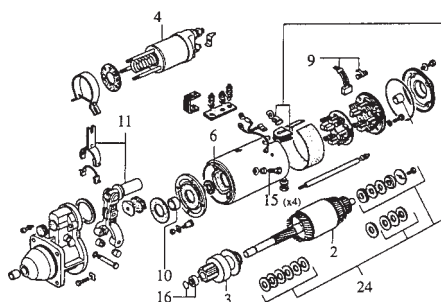

ERSATZTEILE FÜR ANLASSER VALEO (PARIS RHONE)
STARTMOTOREN - ONDERDELENVALEO (PARIS RHONE)

Auf Anfrage
Op aanvraag

Wir vertreiben keine Originalteile.
Die Nummern dienen lediglich als Beschreibung.

De onderdeelnummers zijn ter indicatie.
Het betreft niet originele onderdelen.