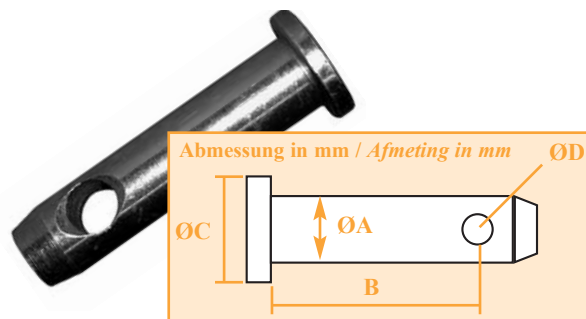

BOLZEN / TREKPENNEN

Bestell-Nr. Bestel-Nr.	OEM OEM	A	B	C	D
28/704-17	0606918702	16	54	25	7
28/704-18	7701018864	16	97	25	5
28/704-19	7700511922	19	57	28	12
28/704-20	7700511924	19	76	28	12
28/704-21	7700552874, 7700514655	25	117	35	12

Hubkraftverstärker : auf Anfrage
Hydraulische hulphefcilindersets : Op aanvraag

Für weitere 3 - Punktteile siehe Katalogue Teil 1
Voor overige topstangdelen : zie deel 1