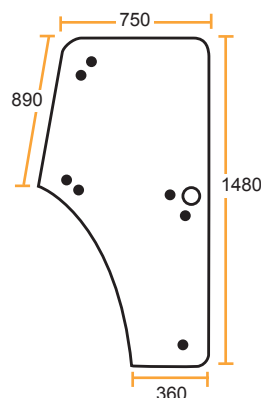

Türscheibe / Deur

28/4038-20
(7700044196, R0024)
Rechts / Rechts

28/4039-20
(7700044195, R0025)
Links / Links

Vorne / Voorruit

28/4016-11
(7700035806, R0022)
Rechts / Rechts

28/4015-11
(7700035805, R0023)
Links / Links