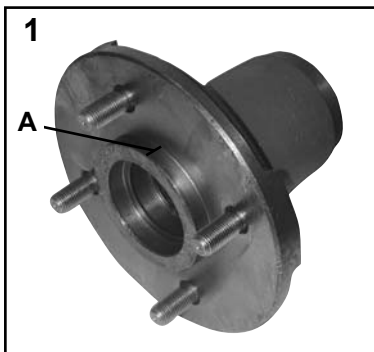

RENAULT PARTS

Pièces d'avant-train - Front axle parts - Vorderachsteile - Voorasonderdelen - Piezas del eje delantero

	Fig.	Parts N°	Oem	Remarque Observation Anmerkung Opmerking Observación
321, 351M, 361, 421M, 461M, 461S, 466S, 521S, 551, 551S, 556S, 651, 651S, 656S, 751, 851	1	28/450-23	770061225	(A) 12mm
	2	28/450-24	7700542309	(A) 40mm
Tous modèles - All models - Alle Modelle - Alle modellen - Todos los modelos	3	28/454-15	7700113045	Couvercle du moyeu Hub cover Stofkop Nabe Flansch Tapa de cubo Rueda