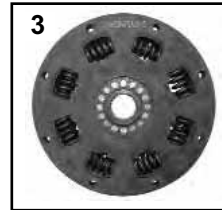

RENAULT PARTS

Amortisseur de torsion - Torsion damper - Torsiondämpfer - Torsiedemper -
Amortiguador de torsión

	Fig.	N° Parts	OEM
Tractoshift / Tonic 103-52, 103-54, 106-54, 110-54, 120-54, 133-54, 155-54 Temis 550, 610, 630, 650	1	28/196-8	7700019282 Ø230mm (16Z 31x35)
Ares 540 (⇒R0698) Ares 550 (⇒R1776) Ares 610 (⇒R1843) Ares 620 (⇒R1129) Ares 630 (⇒S1296) Ares 640 (⇒S1296)	2	28/196-9	7700046743 Ø262mm (26Z 39x42.5)
Ares 540, 546, 550, 556, 566 (R0667⇒)	3	28/196-30	7700067040 Ø 294mm (26Z 39x42.5)
Ares 540, 546, 550, 556, 566 (⇒R0666)	4	28/196-42	7700043614 Ø275mm (26Z 39x42.5)
Ares 610 (R1844⇒) Ares 620 (R1130⇒) Ares 630 (R1297⇒) Ares 640 (R1297⇒) Ares 616, 626, 636, 696, 710, 720	5	28/196-10	7700052774 Ø305mm (26Z 39x42.5)
Ares 725, 735	6	28/196-11	7700050636 Ø345mm (26Z 39x42.5)
Ares 815, 825, 826 Atles 915, 925, 926, 935, 936	7	28/196-12	7700053637 Ø355mm (26Z 39x42.5)
Ares 715, 725, 735, 820 (Reverse shift) Ares 816, 826	8	28/196-13	7700057918 (26Z 39x42.5) Ø295/345mm

NEW

Les références des pièces sont indicatives.
Nos pièces ne sont pas d'origine.

Part numbers are quoted for reference purposes only.
Our parts and accessories are not original.

"THE RELIABLE SERVICE"