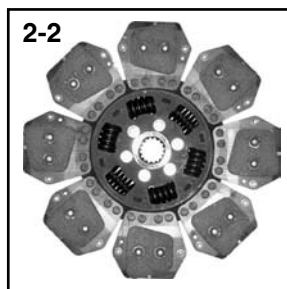

	1		2		3
	Embrayage Clutch Kupplung Koppeling Embrague		Disque Plate Scheibe Rijplaat Disco		Butée de débrayage Release bearing Drucklager Drukklager Rodamiento
50, 51, 53, 55, 56, 57, 60, 70, 80, 82, 86, 88, 89, 486, 489					28/231-53 MS 55x91 3-1
Super 2D, 3D, 4D, 5D, 6D, 7D, 7E R50, R51, R53, R55, R56, R57, R58, R60, R70, R421, R456, R461	250/250 GU6	28/200-257	250 LN	28/221-225 UF 33Z 34,5x37 2-1 28/221-257 10Z 29x35 2-2 28/212-315 10Z 37X33 2-3	28/231-54 MT 65x102 3-2 28/231-315 DK MT 70x112 3-3