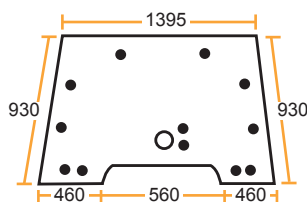

**KABINENSCHIEBEN
KABINERUITEN**

Serien Ares RX & RZ Series

RX 540, 550, 610, 620 & 630

RZ 550, 610, 620, 630, 640, 710, 720, 725, 735, 815 & 825

Scheibe getönt / Ruiten getint

Frontscheibe / Voorruit

28/4001-11
(7700035810, 7700035820, R0020)
Fest / Vast

28/4004-6
(7700048128, R0021)
Ausstellbar / Openklapbaar

Hinten / Achteraan

28/4071-31
(7700048328, R0028)

Rückseite / Achterste hoekruit

28/4069-5
(7700048327, 7700045840, R0026)
Rechts / Rechts

28/4069-6
(7700048326, 7700045839, R0027)
Links / Links

Türscheibe / Deur

28/4038-20
(7700044196, R0024)
Rechts / Rechts

28/4039-20
(7700044195, R0025)
Links / Links

Vorne / Voorruit

28/4016-11
(7700035806, R0022)
Rechts / Rechts

28/4015-11
(7700035805, R0023)
Links / Links