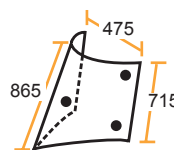

Rückseite / Achterste hoekruit