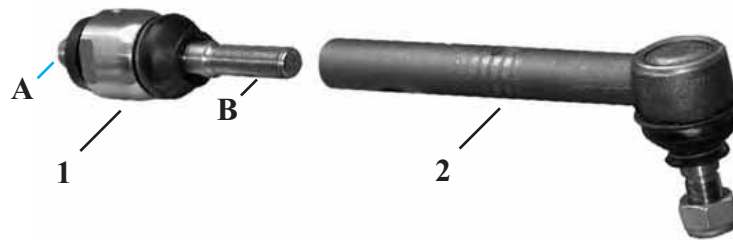

RENAULT PARTS

Rotules & tirants de direction - Tie rods & sockets - Kugelköpfe & Spurstangen -
Spoor-en stuurstangonderdelen - Rótulas y acoples de dirección

	Parts N°	Oem	Fig. Abb. Afb.	Filetage Thread Gewinde Draad Rosca	Longueur Length Länge Lengte Longitud	Conicité Cone Konus Kegel Cono
50-12, 55-12, 55-14, 70-12, 70-14, 80-12, 80-14 Dionis 110, 120, 130, 140	28/497-147 Gauche / LH	6000103044	1	A:M20x1,5D B:M18x1,5G	138mm	
	28/497-148 Droit / RH	6000103045	1	A:M20x1,5D B:M18x1,5D	138mm	
	28/495-152 Gauche / LH	6000148972	2	F18x1,5G	155mm	20/22
	28/495-153 Droit / RH	6000148973	2	F18x1,5D	155mm	20/22
70-14F, Fructus 130 (⇨D0890) 80-14F, Fructus 140 (⇨D0582)	28/497-196 Gauche / LH	6000103039	1	A:M20 x 1,5D B:M18 x 1,5G	181mm	
	28/497-197 Droit / RH	6000103040	1	A:M20x1,5D B:M18x1,5D	181mm	
50-12, 55-12, 55-14, 70-12, 70-14, 80-12, 80-14, Fructus 110, 120, 130, 140 (4WD Carraro axle)	28/495-184 Droit / RH	6000103036	2	F18x1,5D	155mm	20/22
	28/496-184 Gauche / LH	6000103037	2	F18x1,5G	155mm	20/22