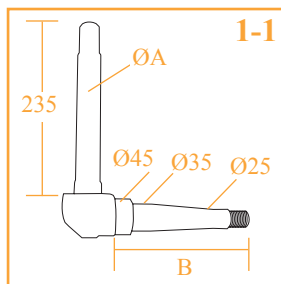

VORDERACHTSTEILE
VOORASONDERDELEN

	1		2	3
Schleppertyp Trekkerstype	Achsenkel L. Fuseepen L.	Achsenkel R. Fuseepen R.	Buchse Bus	Scheibe Drukager
Super 3, 5, 6, 7 D22, D30, N70, N71	28/470-88 (0981590300)	28/471-88 (0981590400)	28/477-88 (0855873400)	
	1-1 A = 32mm	B = 177mm	32x35x45mm	
Super 7D, R57, R86, R88	28/470-33	28/471-33	28/477-38 (0855954300)	28/474-4 (0608513200)
	1-1 A = 36mm	B = 177mm		
	28/470-34	28/471-34		
1-1 A = 36mm	B = 145mm	36x39x45mm	36x60x20mm	
301, 351, 361, 421, 461, 466, 551, 556, 651, 656, 751, 58-12, 58-32, 61-12, 65-12, 65-32, 70-12, 70-32, Ceres 65, 70, 75, 310, 320	28/470-32 (7701456360, 7701456143)	28/471-32 (7701456361, 7701456144)	28/477-49 (7700660383, 6000103009)	28/474-49 (7700630524, 7700695657)
	1-1 A = 36mm	B = 157mm		
681, 751, 851, 68-12, 75-12, 75-32, 80-12, 80-32, 85-12, 85-32, 95-12, 90-32, Ceres 85, 95, 310 (F0158 ⇄), Ceres 320 (F0276 ⇄), 330, 340	28/470-42 (7701456261, 7701456941)	28/471-42 (7701456262, 7701456942)	40x44x50	
	1-2