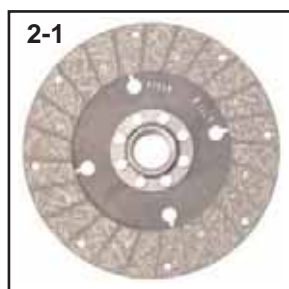

	Fig.	N°
Série 51	1	28/580-21
	2	28/580-22

RENAULT PARTS

Embrayages - Clutches - Kupplungen - Koppelingen - Embragues

	1		2		3
	Embrayage Clutch Kupplung Koppeling Embrague		Disque Plate Scheibe Rijplaat Disco		Butée de débrayage Release bearing Drucklager Drukklager Rodamiento
50, 51, 53, 55, 56, 57, 60, 70, 80, 82, 86, 88, 89, 486, 489					28/231-53 MS 55x91 3-1
Super 2D, 3D, 4D, 5D, 6D, 7D, 7E R50, R51, R53, R55, R56, R57, R58, R60, R70, R421, R456, R461	250/250 GU3	28/200-257	250 LN	28/221-225 UF 33Z 34,5x37 2-1	28/231-54 MT 65x102 3-2
			250 LG	28/221-257 UF 10Z 29x35 2-2	28/231-315 DK MT 70x112 3-3
			250 LG	28/212-315 UF 10Z 37x33 2-3	