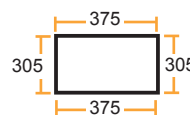

28/4073-39
(7700017669, R1015)
Unten / Beneden

28/4071-33
(7700017671, R1007)
1 Stück / 1 Stuk

Hinten unten / Achter beneden

Kabine mit schiebbaren Sitz / Kabine met verplaatsbare zitting

28/4073-44 (*)
(7700007526, 7700001555, R1013)
Zentrum / Centrum