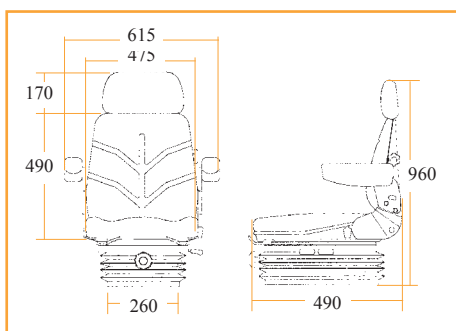

Siehe Katalog Teil 1
Zie tevens ons programma spiegels deel

SITZE ZITTINGEN

61/830-980 : Velour blau / Blauwe fluwelen bekleding

61/830-981 : Stoff schwarz / Zwart stoffen bekleding

Verstellbare Lendenstütze
Lendeverstelling