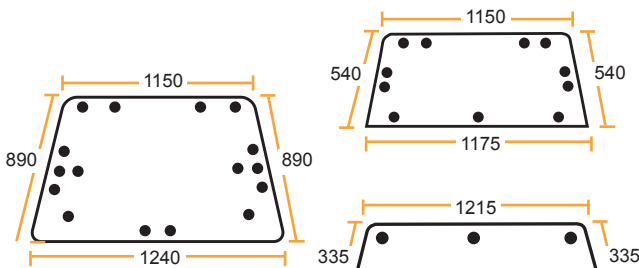

**KABINENSCHIEBEN
KABINERUITEN**

Serien TS, TX & TZ Series

Scheibe getönt Ausser (*)
Ruiten getint Uitgezonderd (*)

Hinten / Achteraan

⇒ 03/1985 (4 Bohrungen für Scharniere / 4 gaten voor scharnier)

28/4072-66
(7700687192, R1006)
Oben / Bovenaan

28/4071-32
(7700687193, R1005)
1 Stück / 1 Stuk

28/4073-39
(7700017669, R1015)
Unten / Beneden

Hinten / Achteraan

04/1985 ⇒ (5 Bohrungen für Scharniere / 5 gaten voor scharnier)

28/4072-67
(7700017670, R1008)
Oben / Bovenaan

28/4073-39
(7700017669, R1015)
Unten / Beneden