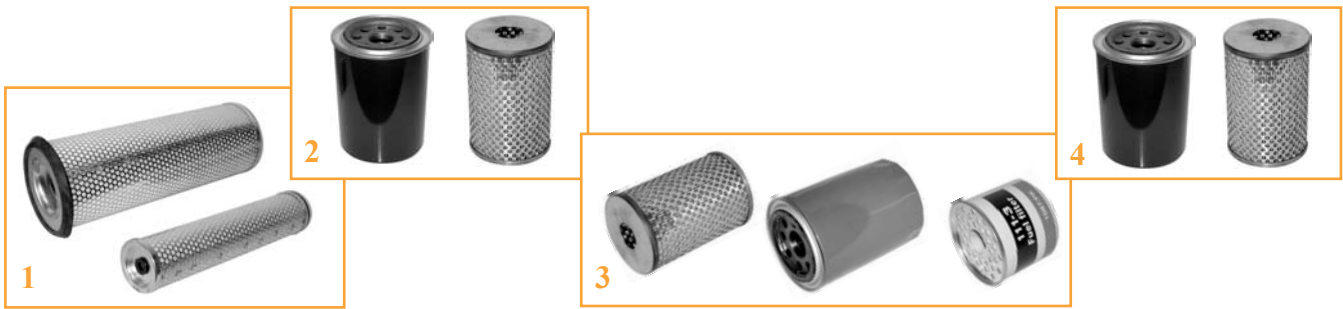

**FILTER
FILTERS**

Schleppertyp Trekkerstype	1		2	3	4			
	Luftfilter / Luchtfilter		Ölfilter Olie	Kraftstoff-Filter Brandstof	Hydraulikfilter Hydrauliek			
	Aus. / Buit.	Inn. / Binn..						
D22, NEV72				60/111-36 (0854975700)				
Super 3, Super 3D				60/111-28 (0854804700)				
Super 4, Super 5			60/96-25 (0854838600)	60/111-2 (7701200250)				
Super 4D, Super 5D				60/111-36 (0854975700)				
Super 5D				60/111-3 (6005000894) (Ers./ Verv. CAV 296)				
Super 6, Super 6D				60/111-32 (0854806000) oder / of 60/111-36 (0854975700) oder / of 60/111-28 (0854804700)				
Super 7, Super 7D			60/96-1 (0122672800)	60/111-3 (6005000894) (Ers./ Verv. CAV 296)				
Master 1, Master 1 TP, Master 1 4x4 <i>Motor MWM Motor</i>			60/96-22 (0122998800)					
Master 2, Master 2 4x4, R385 <i>Motor ALFA Motor</i>			60/96-25 (0854838600)	60/111-2 (7701200250)				
R50, R51, R56, R60, R70, R80, R82, R86, R456, R460, R486			60/96-20 (7701002178) <i>Einsatz Inzet</i> oder / of 60/97-39 (7701029279) <i>Aufschr. / Geschr.</i>	60/111-3 (6005000894) (Ers./ Verv. CAV 296)	60/655-7 (7701015558)			
R50S			60/97-4 (7701029278)					

Wir vertreiben keine Originalteile.
Die Nummern dienen lediglich als Beschreibung

"THE RELIABLE SERVICE"

De onderdeelnummers zijn ter indicatie.
Het betreft niet originele onderdelen