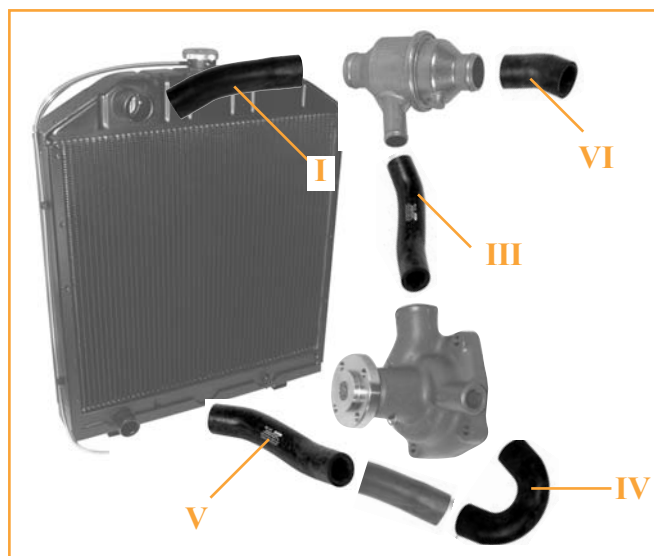

Wir vertreiben keine Originalteile.
Die Nummern dienen lediglich als Beschreibung.

De onderdeelnummers zijn ter indicatie.
Het betreft niet originele onderdelen.