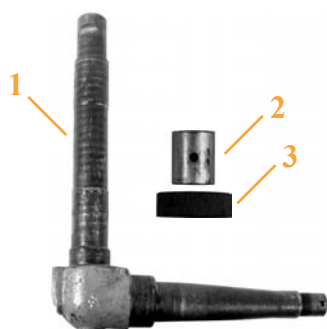

VORDERACHTSTEILE
VOORASONDERDELEN

	1		2	3
Schleppertyp Trekkerstype	Achsenkel L. Fuseepen L.	Achsenkel R. Fuseepen R.	Buchse Bus	Scheibe Drukager
Super 3, 5, 6, 7 D22, D30, N70, N71	28/470-88 (0981590300)	28/471-88 (0981590400)	28/477-88 (0855873400)	
	1-1 A = 32mm	B = 177mm	32x35x45mm	
Super 7D, R57, R86, R88	28/470-33	28/471-33	28/477-38 (0855954300)	28/474-4 (0608513200)
	1-1 A = 36mm	B = 177mm		
	28/470-34	28/471-34		
1-1 A = 36mm	B = 145mm	36x39x45mm	36x60x20mm	
301, 351, 361, 421, 461, 466, 551, 556, 651, 656, 751, 58-12, 58-32, 61-12, 65-12, 65-32, 70-12, 70-32, Ceres 65, 70, 75, 310, 320	28/470-32 (7701456360, 7701456143)	28/471-32 (7701456361, 7701456144)	28/477-49 (7700660383, 6000103009)	28/474-49 (7700630524, 7700695657)
	1-1 A = 36mm	B = 157mm		
681, 751, 851, 68-12, 75-12, 75-32, 80-12, 80-32, 85-12, 85-32, 95-12, 90-32, Ceres 85, 95, 310 (F0158 ⇄), Ceres 320 (F0276 ⇄), 330, 340	28/470-42 (7701456261, 7701456941)	28/471-42 (7701456262, 7701456942)	40x44x50	
	1-2