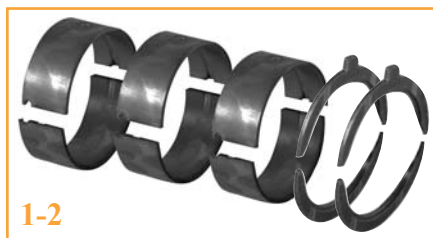

**LAGER & WELLENDICHTRINGE FÜR KURBELWELLE
HOOFDLAGERS & KRUKASKEERRINGEN VOOR KRUKAS**

MWM Motoren - Luftgekühlt / MWM Motoren - Luchtgekoeld

Motor Motor	Typ Type	Zyl. Cil.	1 Hauptlagersatz Hoofdlagerset	2 Wellendichtring (vorne) Krukaskeerring (voor)	3 Wellendichtring (hinten) Krukaskeerring (achter)
D325-2	905.2	2	28/2-64 (A) 1-1 (2x 0123004400 +1x 0123004800) Ø 65mm	28/11-31 (6005001566, 7701024361) 78x100x13mm	28/13-31 (6005005198, 7701021418) 110x130x13mm
D325-3	905.3	3	28/2-58 (A) 1-1 (3x 0123004400 +1x 0123004800) Ø 65mm		
D325-4	905.4	4	28/2-59 (A) 1-1 (4x 0123004400 +1x 0123004800) Ø 65mm		
D325-6	905.6	6	28/2-60 (A) 1-1 (6x 0123004400 +1x 0123004800) Ø 65mm		
D327-2	327.2	2	28/2-64 (A) 1-1 (2x 0123004400 +1x 0123004800) Ø 65mm		
	327.22		28/2-65 (B) 1-2 (3x 7701019888 +2x 7702031164) Ø 70mm		
D327-3	327.3	3	28/2-58 (A) 1-1 (3x 0123004400 +1x 0123004800) Ø 65mm		
	327.23		28/2-61 (B) 1-2 (4x 7701019888 +2x 7702031164) Ø 70mm		
D327-4	327.24	4	28/2-62 (B) 1-2 (5x 7701019888 +2x 7702031164) Ø 70mm		

Motoren Deutz, Perkins & DPSG (John Deere) siehe Seiten 6 - Motortypes Deutz, Perkins & DPSG (John Deere) zie bladzijde 6

Wir vertreiben keine Originalteile.
Die Nummern dienen lediglich als Beschreibung

De onderdeelnummers zijn ter indicatie.
Het betreft niet originele onderdelen

**LAGER & WELLENDICHTRINGE FÜR KURBELWELLE
HOOFDLAGERS & KRUKASKEERRINGEN VOOR KRUKAS**

MWM Motoren - Luftgekühlt / MWM Motoren - Luchtgekoeld