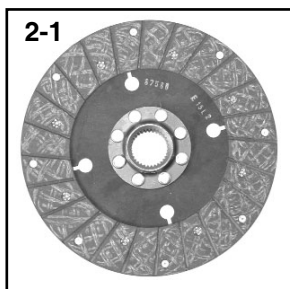

	1		2		3
	Embrayage Clutch Kupplung Koppeling Embrague		Disque Plate Scheibe Rijplaat Disco		Butée de débrayage Release bearing Drucklager Drukklager Rodamiento
50, 51, 53, 55, 56, 57, 60, 70, 80, 82, 86, 88, 89, 486, 489					28/231-53 MS 55x91 3-1
Super 2D, 3D, 4D, 5D, 6D, 7D, 7E R50, R51, R53, R55, R56, R57, R58, R60, R70, R421, R456, R461	250/250 GU6	28/200-257	250 LN	28/221-225 UF 33Z 34,5x37 2-1 28/221-257 10Z 29x35 2-2 28/212-315 10Z 37X33 2-3	28/231-54 MT 65x102 3-2 28/231-315 DK MT 70x112 3-3