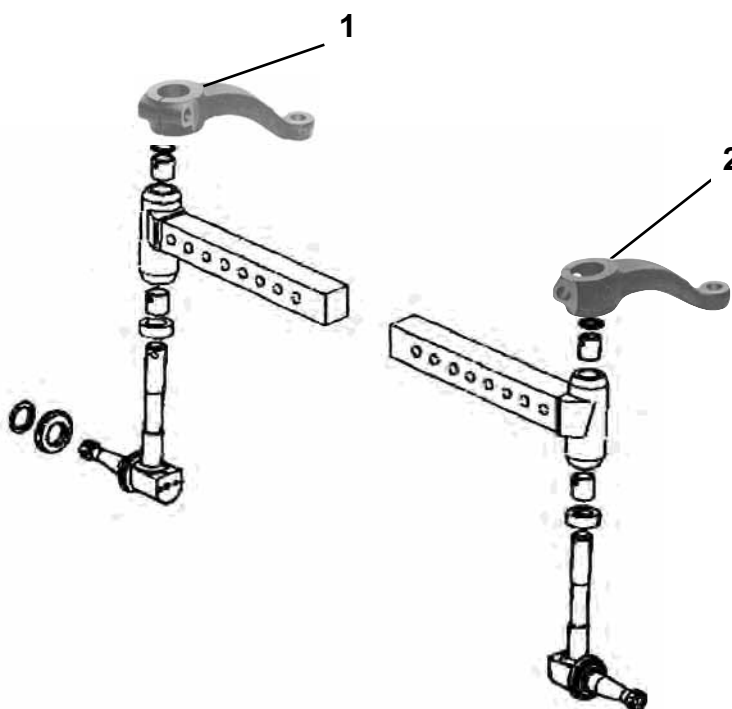

RENAULT PARTS

Direction - Steering - Lenkung - Besturing - Dirección

	Fig. Abb. Afb. Fig.	Part N°	OEM	Description Beschreibung Omschrijving Descripción
556S, 651S, 656S	1	28/501-16	7700563269	Bras de direction (Droit) Steering arm (RH) Lenkhebel (Rechts) Stuurarm (Rechts) Brazo de dirección (Drcha.)
	2	28/501-17	7700563270	Bras de direction (Gauche) Steering arm (LH) Lenkhebel (Links) Stuurarm (Links) Brazo de dirección (Izqda.)

Les références des pièces sont indicatives.
Nos pièces ne sont pas d'origine.

Part numbers are quoted for reference purposes only.
Our parts and accessories are not original.