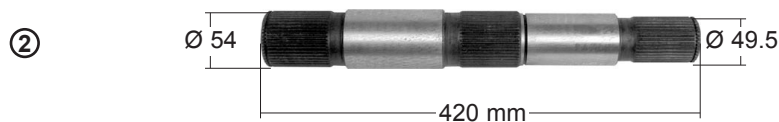

RENAULT PARTS

Arbres de relevage hydraulique - Hydraulic lift shafts -
Hefassen - Hubwelle - Ejes alzamiento hidráulico

	Fig.	Ref.	OEM
51, 53, 55, 56, 57, 88, 89, 565, 865, 885 551, 651 (1er montage - 1st fitting - 1ste montage - 1 Montage - 1er montaje)	1	28/685-6	7700558820
351, 421, 461, 462, 466, 521, 551, 556, 651, 652, 656, 681, 751, 32-50F, 32-60F, 42-70F, 44-70F	2	28/685-9	7700627705
782, 851, 95-12, 95-14, 103-12, 103-14, 103-52, 103-54, 106-14, 106-54, 110-14, 110-54, 113-12, 113-14, 120-14, 120-54, 133-14, 133-54, 145-54, 155-54, Temis 550, 610, 630, 650	3	28/685-7	7700572599