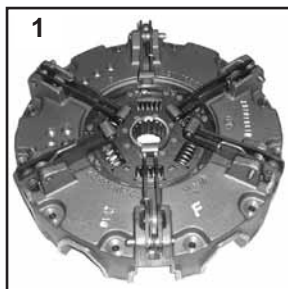

MS = Petit Ø / small diameter / Mit kleinem Durchmesser / KleineØ / Pequeño Ø

MT = Grand Ø / Large diameter / Mit grossem Durchmesser / Grote Ø / Grande Ø

TRACPIECES

RENAULT PARTS

Embrayages - Clutches - Kupplungen - Koppelingen - Embragues