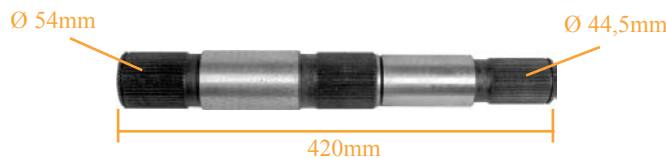

**HUBWELLE
HEFASSEN**

28/685-6
(7700558820,
7700627705)

51, 53, 55, 56, 57, 56, 88, 89,
351, 421, 461, 462, 466, 521,
551, 556, 651, 652, 656, 681, 751
32-50F, 32-60F, 42-70F, 44-70F

28/685-7
(7700572599)