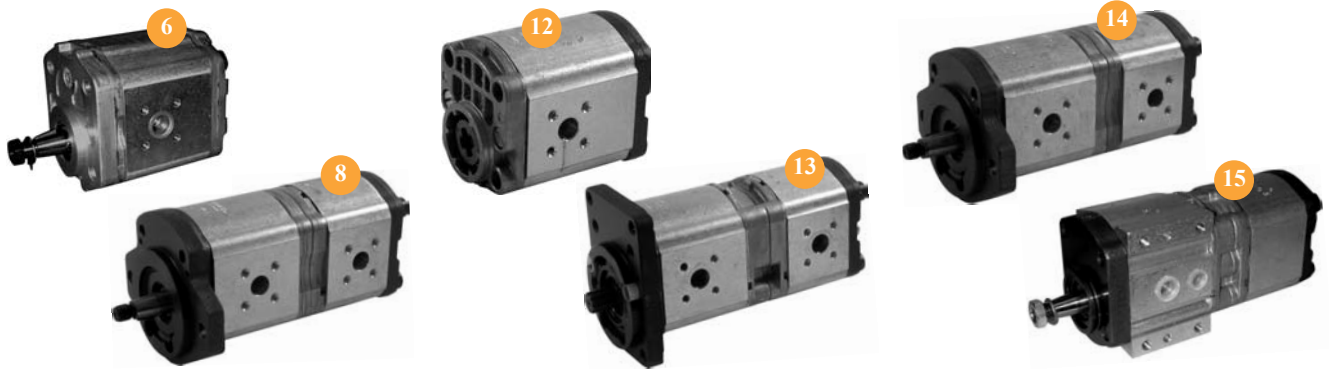

HYDRAULIKPUMPEN
HYDRAULIEKOMPEN

Schleppertyp Trekertype	OEM OEM	Dre. Dra.	Typ Bosch Type				Typ Bendix Type			
			Bestell-Nr. Bestel-Nr.	Abb. Afb.	N° Bosch Bosch N°	Dur. Debiet	Bestell-Nr. Bestel-Nr.	Abb. Afb.	N° Bendix Bendix N°	Dur. Debiet
175-74	6005004431	L / L	69/565-59	12	0510615337	19cc				
1451		L / L	69/565-73	13	0510665375	19+11 cc				
Ceres 65, 75 (1 Montage / Iste Montage)	7700034421, 7700032627	L / L	69/565-108	8	0510665417	19+11 cc				
Ceres 65, 75, 85, 95, Ceres 310, 320, 330, 340, Ergos 85, 95, 105, Cergos 330, 340, 350	7700036171	L / L	69/565-7	14	0510765347	22,5 +11 cc				
Ares 540, 550, 610, 620, 630, 640	6005019352	L / L	69/565-75	15	0510665389	19+11 cc				
Dionis 110, 120, 130, 140 Fructus 110, 120, 130, 140, Pales 210, 230, 240	6000103052, 6000102061	L / L					69/566-100	6	SNP2/14S C004	14cc