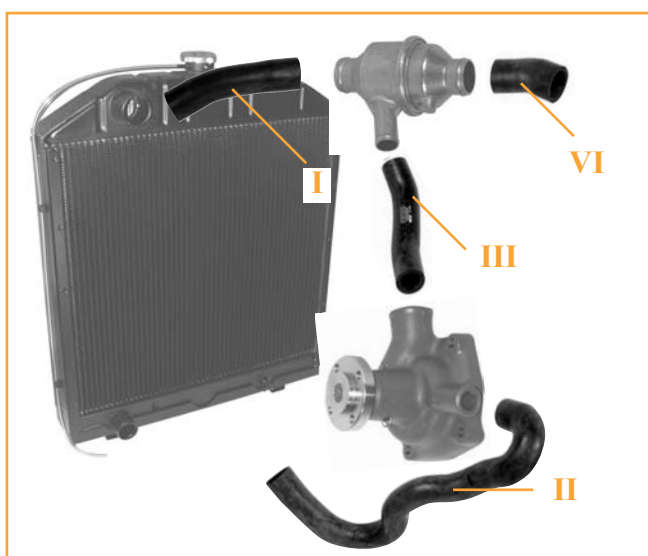

Wir vertreiben keine Originalteile.
Die Nummern dienen lediglich als Beschreibung.

De onderdeelnummers zijn ter indicatie.
Het betreft niet originele onderdelen.