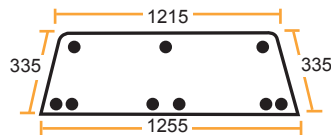

28/4073-39
(7700017669, R1015)
Unten / Beneden

Hinten / Achteraan

04/1985 ⇒ (5 Bohrungen für Scharniere / 5 gaten voor scharnier)

28/4072-67
(7700017670, R1008)
Oben / Bovenaan