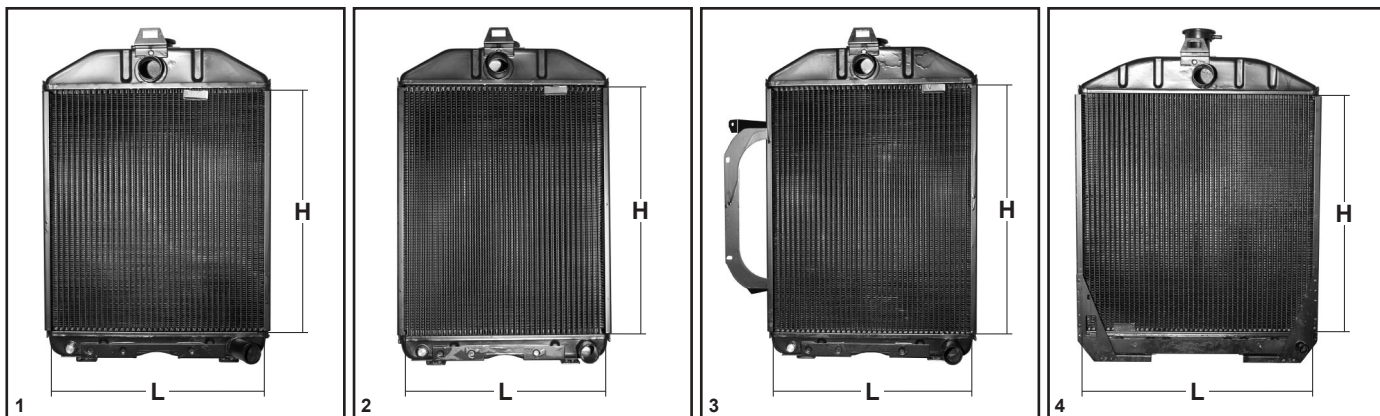

RENAULT PARTS

Radiateurs - Radiators - Radiatoren - Kühler - Radiadores

	Fig.	Part N°	L x H
R551, R651	1	28/150-95	15^{3/8} x 16^{15/16} 391 x 430 mm
R681, R751, R781	2	28/150-96	15^{3/8} x 18^{9/16} 391 x 471 mm
R851	3	28/150-97	15^{3/8} x 18^{9/16} 391 x 471 mm
R891, R951	4	28/150-98	18^{1/2} x 18^{5/8} 470 x 473 mm