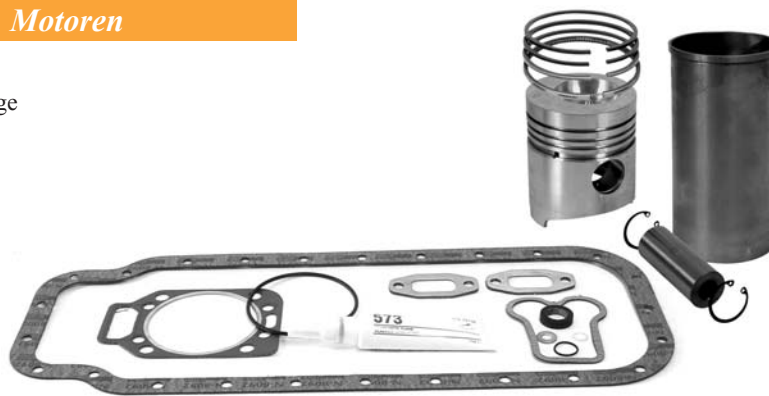

**SATZ KOLBENRINGE
ZUIGERVERENSETS**

Bestell-Nr. Bestel Nr.	Bohrung Boring				
28/34-164 (7701201591)	95mm	CK 3.00	P3 3.00	N1 3.00	CBEH 5.00
28/34-165 (7701201833)	100mm	CK3 3.00	P3 2.00	N1 2.00	CBEH 4.00
28/34-49 (7701201835)	105mm	CK1 3.00	P3 2.00	N1 2.00	CBEH 4.00
28/34-169 (7701032469)	105mm	CK1 3.00	P3 2.00	CBEH 4.00	

1. CK : Kolbenring, verchromt / Zuigerveer, trapezium, verchromd
   CK1 : Kolbenring, trapezförmig, verchromt / Trapezium tweezijdig verchromd
   CK3 : Kolbenring, trapezförmig, verchromt, mit abgesetzter TOP-Kante / Trapezium tweezijdig verchromd met aanscuining binnenzijde boven
   P3 : Kolbenring, mit abgesetzter Top-Kante / Rechthoekige veer met aangeschuinde binnen-bovenzijde
   N1 : Nasenring / Met uitsparing
   CBEH : Ölabstreifring, verchromt, mit Spannfeder / Olieschraapring, verchromd en met spanveer

**KOMPLETTER MOTORREPARATUURSATZ
KOMPLETE MOTORREVISIESETS**

MWM Motoren / MWM Motoren

1. Inhalt : Kolben, Buchsen, Ringe
   Kopfdichsatz
   Ölwanndichtung
   Dichtungsmasse
   Kitsets
   Kopssets
   Caterpakking
   Forma-gasket

Motor Motor	Typ Type	Zyl. Cil.	Bohrung Boring	Ø Bolzen Pistonpendiam. Ø	Bestell-Nr. Bestel-Nr.
D226-3	926.23	3	105	35	28/30-171
D226-4	926.24	4	105	35	28/30-172
D226-6	926.26	6	105	35	28/30-173
D227-4	927.24	4	100	35	28/30-174
D227-6	927.26	6	100	35	28/30-175
D325-3	905.3	3	95	32	28/30-176
D226 B6(⇒50374)		6	105	35	28/30-177
TD226 B6(⇒91232)		6	105	35	28/30-178

Wir vertreiben keine Originalteile.
Die Nummern dienen lediglich als Beschreibung

De onderdeelnummers zijn ter indicatie.
Het betreft niet originele onderdelen