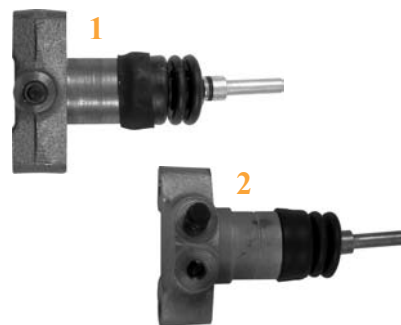

Nehmerbremszylinder (Girtrakbrems) / Ontvangstremcilinders (Girtrak rem)

Schleppertyp Trekkerstype	Nehmerbrems. Ontvangsrem.	Rep. Satz Rev. Set
61-12, 61-14, 68-12, 68-14, 75-12, 75-14, 80-12, 80-14, 95-12, 95-14, 103-12, 103-14, 106-14, 110-14, 113-12, 113-14, 120-14, 133-14, 145-14	28/413-14 (A) (7701025828, 7701030351) Rechts / Rechts	28/414-6 (7701025829) Für 4 zyl. / 1 rad Voor 4 cil. / 1 wiel
	28/413-15 (A) (7701025827, 7701030350) Links / Links