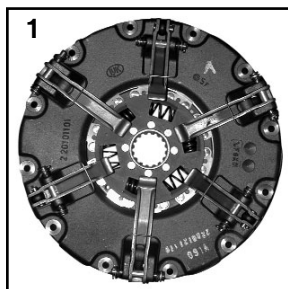

	1		2		3
	Embrayage Clutch Kupplung Koppeling Embrague		Disque Plate Scheibe Rijplaat Disco		Butée de débrayage Release bearing Drucklager Drukklager Rodamiento
50, 51, 53, 55, 56, 57, 60, 70, 80, 82, 86, 88, 89, 486, 489					28/231-53 MS 55x91 3-1
Super 2D, 3D, 4D, 5D, 6D, 7D, 7E R50, R51, R53, R55, R56, R57, R58, R60, R70, R421, R456, R461	250/250 GU6	28/200-257	250 LN	28/221-225 UF 33Z 34,5x37 2-1 28/221-257 10Z 29x35 2-2 28/212-315 10Z 37X33 2-3	28/231-54 MT 65x102 3-2 28/231-315 DK MT 70x112 3-3