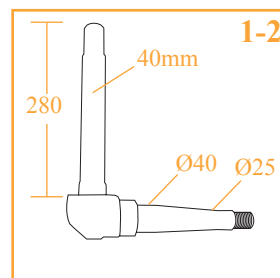

VORDERACHTSTEILE
VOORASONDERDELEN

	1		2	3
Schleppertyp Trekkerstype	Achsenkel L. Fuseepen L.	Achsenkel R. Fuseepen R.	Buchse Bus	Scheibe Drukager
Super 3, 5, 6, 7 D22, D30, N70, N71	28/470-88 (0981590300)	28/471-88 (0981590400)	28/477-88 (0855873400)	
	1-1 A = 32mm	B = 177mm	32x35x45mm	
Super 7D, R57, R86, R88	28/470-33	28/471-33	28/477-38 (0855954300)	28/474-4 (0608513200)
	1-1 A = 36mm	B = 177mm		
	28/470-34	28/471-34		
1-1 A = 36mm	B = 145mm	36x39x45mm	36x60x20mm	
301, 351, 361, 421, 461, 466, 551, 556, 651, 656, 751, 58-12, 58-32, 61-12, 65-12, 65-32, 70-12, 70-32, Ceres 65, 70, 75, 310, 320	28/470-32 (7701456360, 7701456143)	28/471-32 (7701456361, 7701456144)	28/477-49 (7700660383, 6000103009)	28/474-49 (7700630524, 7700695657)
	1-1 A = 36mm	B = 157mm		
681, 751, 851, 68-12, 75-12, 75-32, 80-12, 80-32, 85-12, 85-32, 95-12, 90-32, Ceres 85, 95, 310 (F0158 ⇄), Ceres 320 (F0276 ⇄), 330, 340	28/470-42 (7701456261, 7701456941)	28/471-42 (7701456262, 7701456942)	40x44x50	
	1-2