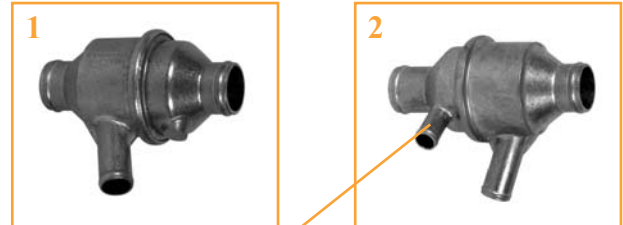

THERMOSTATE THERMOSTATEN

MWM Motoren / MWM Motoren

Motor Motor	Abb. Afb.	Bestell-Nr. Bestel-Nr.	OEM OEM
Ohne Klimaanlage Zonder airco	1	28/143-38	6005004616 6005000004
Mit Klimaanlage Met airco	2	28/143-39	7700024756

Ohne Klimaanlage / Zonder airco
Deckel / Plug

28/141-31
(7701016843, 6005003402,
7701006382, 7704001018)