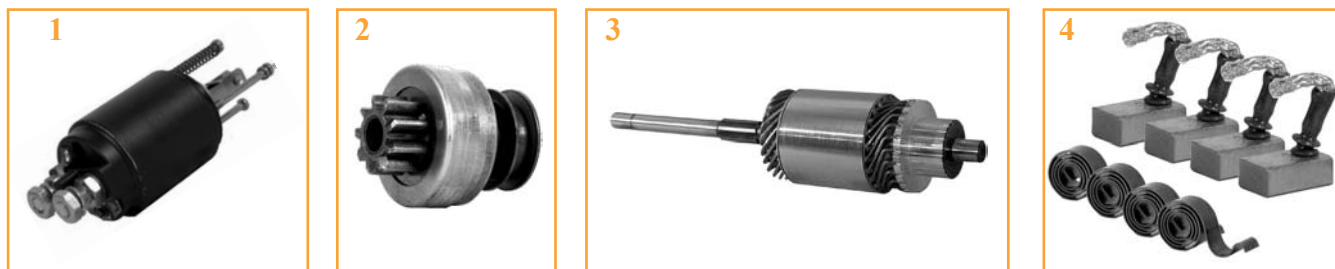

ERSATZTEILE FÜR ANLASSER ISKRA
STARTMOTOREN - ONDERDELEN ISKRA

	1	2	3	4
Anlasser Startmotoren	Magnetschalter Startrelais	Ritzel Bendix	Anker Anker	Kohlebürstensatz Koolborstelset
62/930-32 AZJ3218 11130669	62/940-50 16908146 (6005022450)	62/939-24 16900254 (6005016404)	62/931-30 16360277 (6005022453)	62/933-13 16905973 (6005016401)
62/930-56 AZJ3244 11130706	62/940-51 16905757	62/939-24 16900254	62/931-51 16360685	62/933-14 16906266
62/930-90 AZJ3148 11130520	62/940-52 16908236	62/939-52 16901694	62/931-30 16360277	62/933-13 16905973
62/930-80 AZJ3144 11130509	62/940-53 16908029	62/939-52 16901694	62/931-15 16360524	62/933-13 16905973
62/930-23 AZJ3170 11130552	62/940-23 16906015 (6005016398)	62/939-24 16900254 (6005016404)	62/931-15 16360524 (6005016406)	62/933-13 16905973 (6005016401)
62/930-86 AZJ3181 11130569	62/940-54 16906409 (6005013417)	62/939-54 16903166 (6005013430)	62/931-54 16360700 (6005019897)	62/933-14 16906266 (6005013432)
62/930-58 AZK3261 11130739	62/940-55 16906825 (6005019893)	62/939-55 16901751 (6005017559)	62/931-54 16360700 (6005019897)	62/933-14 16906266 (6005013432)
62/930-59 AZJ3284 11130820	62/940-55 16906825 (6005017554)	62/939-54 16903166 (6005013430)	62/931-54 16360700 (6005019897)	62/933-14 16906266 (6005013432)