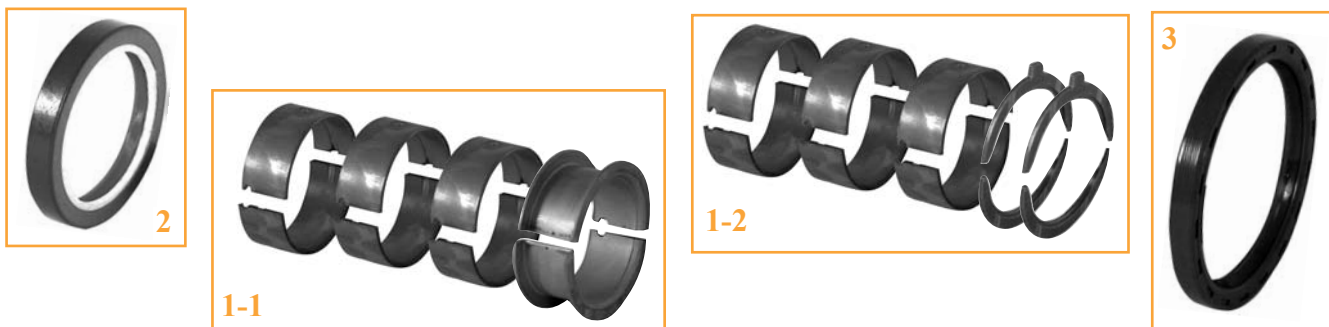

Motoren Deutz, Perkins & DPSG (John Deere) siehe Seiten 6 - Motortypes Deutz, Perkins & DPSG (John Deere) zie bladzijde 6

Wir vertreiben keine Originalteile.
Die Nummern dienen lediglich als Beschreibung.

De onderdeelnummers zijn ter indicatie.
Het betreft niet originele onderdelen.

**LAGER & WELLENDICHTRINGE FÜR KURBELWELLE
HOOFDLAGERS & KRUKASKEERRINGEN VOOR KRUKAS**

Motoren MWM - Wassergekühlt / Motortypes MWM - Watergekoeld