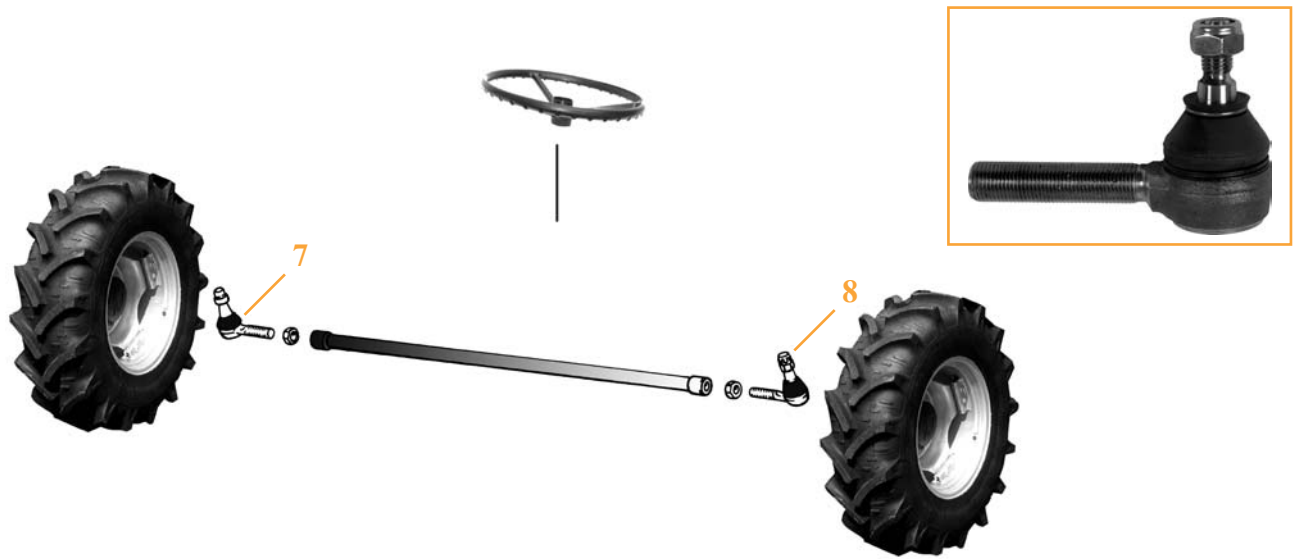

**KUGELKÖPFE UND SPURSTANGEN
SPOOR-EN STUURSTANGONDERDELEN**

Schleppertyp Trekkerstype	Bestell-Nr. Bestel-Nr.	OEM OEM	Position Positie	Gewinde Draad	Länge Lengte	Konus Conisch
4-RAD-TRAKTOREN 4 WD TRAKTOREN						
551-4, 651-4, 751-4 (81030 >) <i>Achse Carraro Vooras</i>	28/497-80	6000198855	7	M22x1,5G	100mm	16/18
	28/497-79	6000198854	8	M22x1,5D	100mm	16/18
555-4, 651-4 <i>Achse Renault Vooras</i>	28/497-82	7700693256	7	M22x1,5G	100mm	18/20
	28/497-81	7700693255	8	M22x1,5D	100mm	18/20
751-4 (> 81029), 851-4, 951-4, 1151-4 <i>Achse Carraro Vooras</i>	28/497-78	6000188759	7	M24x1,5G	105mm	20/22
	28/497-164	6000187031	8	M24x1,5D	105mm	20/22
681-4, 681-4S, 751-4S, 782, 58-14, 58-32, 58-34, 65-14, 65-32, 65-34, 68-14, 70-14, 70-32, 70-34, 75-14, 75-32, 75-34, 80-14, 85-14, 80-32, 80-34, 85-32, 85-34, 90-32, 90-34	28/497-84	7700658834	8	M24x1,5G	105mm	18/20
	28/497-83	7700658833	7	M24x1,5D	105mm	18/20
782-4, 851-4S, 95-14, 103-14, 103-54, 106-14, 106-54, 110-14, 110-54, 113-14, 120-14, 120-54, 133-14, 133-54, 145-14, 145-54, 155-54, 175-74, 160-94, 180-94	28/497-86	7700654420	8	M28x1,5G	105mm	20/22
	28/497-85	7700654419	7	M28x1,5D	105mm	20/22

M18D : Kugelkopf Rechtsgewinde, Aussengewinde M18 / Kogel buitendraad M18 rechts
F24G : Kugelkopf Linksgewinde, Innengewinde M24 / Kogel binnendraad M24 links