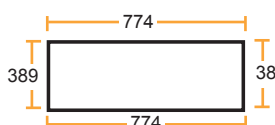

Hinten unten / Achteraan beneden

28/4073-28

(6005002917, D8097)

Wir vertreiben keine Originalteile.
Die Nummern dienen lediglich als Beschreibung

De onderdeelnummers zijn ter indicatie.
Het betreft niet originele onderdelen