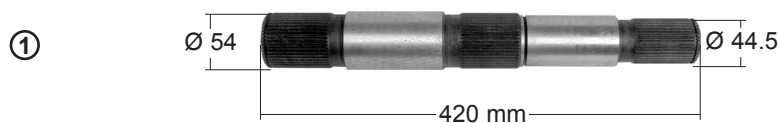

RENAULT PARTS

Arbres de relevage hydraulique - Hydraulic lift shafts -
Hefassen - Hubwelle - Ejes alzamiento hidráulico

	Fig.	Ref.	OEM
51, 53, 55, 56, 57, 88, 89, 565, 865, 885 551, 651 (1er montage - 1st fitting - 1ste montage - 1 Montage - 1er montaje)	1	28/685-6	7700558820
351, 421, 461, 462, 466, 521, 551, 556, 651, 652, 656, 681, 751, 32-50F, 32-60F, 42-70F, 44-70F	2	28/685-9	7700627705
782, 851, 95-12, 95-14, 103-12, 103-14, 103-52, 103-54, 106-14, 106-54, 110-14, 110-54, 113-12, 113-14, 120-14, 120-54, 133-14, 133-54, 145-54, 155-54, Temis 550, 610, 630, 650	3	28/685-7	7700572599