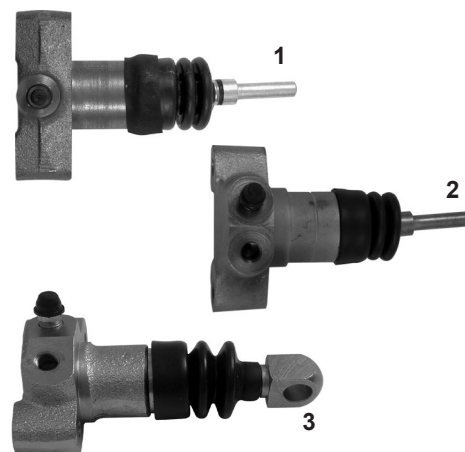

RENAULT D.M.A. PARTS

Cylindres récepteurs (Freins à disques) / Slave cylinders (Disc brakes) -
Ontvangstremcilinders (Schijfremmen) - Nehmerbremszylinder (Bremscheiben) -
Cilindros receptores (Frenos de disco)

	Fig.	Cylindre récepteur - Slave cylinder - Ontvangsrem. - Nehmerbrems. - Cilindro receptor	Jeux de réparation - Repair kits - Rev. Set - Rep. Satz - Juegos rep.
91, 92, 94, 96, 98, 496, 498, 891, 951, 981, 1151, 1181	1	28/413-12 (7700518258)	28/414-4 (7701007614, 7701007615)
61-12, 61-14, 68-12, 68-14, 75-12, 75-14, 77-12, 77-14, 80-12, 80-14	2	28/413-13 (7700005709)	28/414-5 (7701030685) Avec piston - With piston - Met zuiger - Mit Kolben - Con pistón
Série 32, 34 serie, Ceres, Ergos, Cergos, Temis	3	28/413-26 (7700015001, 7700047326)	

Cylindres récepteurs (Freins Girtrak) / Slave cylinders (Girtrak brakes) -
Ontvangstremcilinders (Girtrak rem) - Nehmerbremszylinder (Girtrakbrems) -
Cilindros receptores (Frenos Girtrak)

	Cylindre récepteur - Slave cylinder - Ontvangsrem. - Nehmerbrems. - Cilindro receptor	Jeux de réparation - Repair kits - Rev. Set - Rep. Satz - Juegos rep.
61-12, 61-14, 68-12, 68-14, 75-12, 75-14, 80-12, 80-14, 95-12, 95-14, 103-12, 103-14, 106-14, 110-14, 113-12, 113-14, 120-14, 133-14, 145-14	28/413-14 (7701025828, 7701030351) RH	28/414-6 (7701025829) Pour 4 cyl. / 1 roue For 4 cyl. / 1 wheel Voor 4 cil. / 1 wiel Für 4 zyl. / 1 rad Para 4 cil. / 1 rueda
	28/413-15 (7701025827, 7701030350) LH	28/414-7 (7701025830) Piston - Piston - Zuiger - Kolben - Pistón