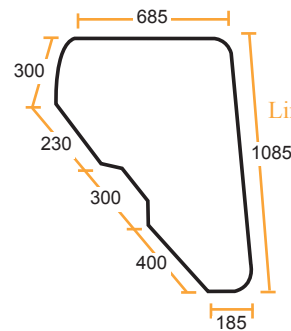

28/4000-57
(6005010158, D8091)

Kabine X / Kabine X

28/4000-58
(6005010155, D8090)

Seite / Zijkant

28/4047-38

(6005010162, D8095)

Links & Rechts / Links & Rechts

Türscheibe / Deur