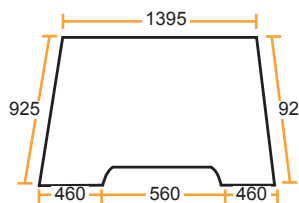

**KABINENSCHIEBEN
KABINERUITEN**

Serien Ares RX & RZ Series

RX 540, 550, 610, 620 & 630

RZ 550, 610, 620, 630, 640, 710, 720, 725, 735, 815 & 825

Scheibe getönt / Ruiten getint

Frontscheibe / Voorruit

28/4001-11
(7700035810, 7700035820, R0020)
Fest / Vast