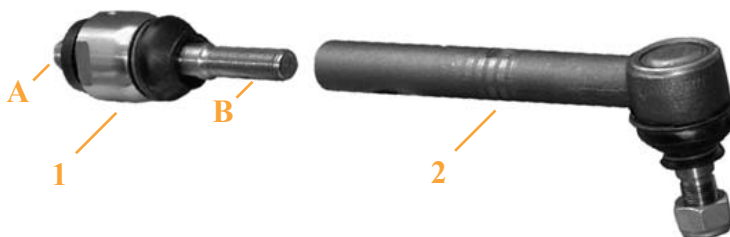

KUGELKÖPFE UND SPURSTANGEN
SPOOR-EN STUURSTANGONDERDELEN

Schleppertyp Trekkerstype	Bestell-Nr. Bestel-Nr.	OEM OEM	Position Positie	Gewinde Draad	Länge Lengte	Konus Conisch
4-RAD-TRAKTOREN 4 WD TRAKTOREN						
Ceres 65, 70, 75, 85, 95 Ceres 310, 320, 330, 340 Cergos 330, 340, 350 <i>Achse Sige Vooras</i>	28/497-145	6005009895	1	A:M22x1,5D B:M22x1,5D	210mm	
	28/495-150	6005009894	2	F22x1,5D	210mm	23,5x25,5
103-54, 106-54, Ares 540, 550, 610, 620, 630, 640, 650, Ares 710, 720, 725, 735, 815, 825, Temis 550, 610, 630, 650	28/497-146	6000103325	1	A:M22x1,5D B:M24x1,5D	210mm	
	28/495-151	6000103324	2	F24x1,5D	258mm	23,5x25,5
50-12, 55-12, 55-14, 70-12, 70-14, 80-12, 80-14 Dionis 110, 120, 130, 140	28/497-147 <i>L / L</i>	6000103044	1	A:M20x1,5D B:M18x1,5G	138mm	
	28/497-148 <i>R / R</i>	6000103045	1	A:M20x1,5D B:M18x1,5D	138mm	
	28/495-152 <i>L / L</i>	6000148972	2	F18x1,5G	55mm	20/22
	28/495-153 <i>R / R</i>	6000148973	2	F18x1,5D	55mm	20/22
Ceres 65, 75, 85, 95, Cergos 340, 350 Ergos 85, 95, 105 <i>Achse Carraro Vooras</i>	28/497-149	6000149001 6000103261	1	A:M20x1,5D B:M18x1,5D	175mm	
	28/495-154	6000103260	2	F18x1,5D	202mm	20/22

M18D : Kugelkopf Rechtsgewinde, Aussengewinde M18 / Kogel buitendraad M18 rechts

F24G : Kugelkopf Linksgewinde, Innengewinde M24 / Kogel binnendraad M24 links

BUCHSE LENKZYLINDER
STUURCILINDERBUS

28/579-5F - Ø18mm

28/579-6F - Ø22mm

BUCHSE FÜR ANTRIEBWELLE
VOORWIELAANDRIJVING - KOPPELSTUKKEN

551-4, 651-4, 681-4, 751-4, 851-4, 58-14, 58-34,
65-14, 65-34, 68-14, 75-14, 75-34, 80-14, 85-14,
85-34, 95-14, 103-14, 103-54, 110-14, 113-12,
113-14, 133-14, 145-14

Achse Renault Vooras

28/6447-8
(7700654352)