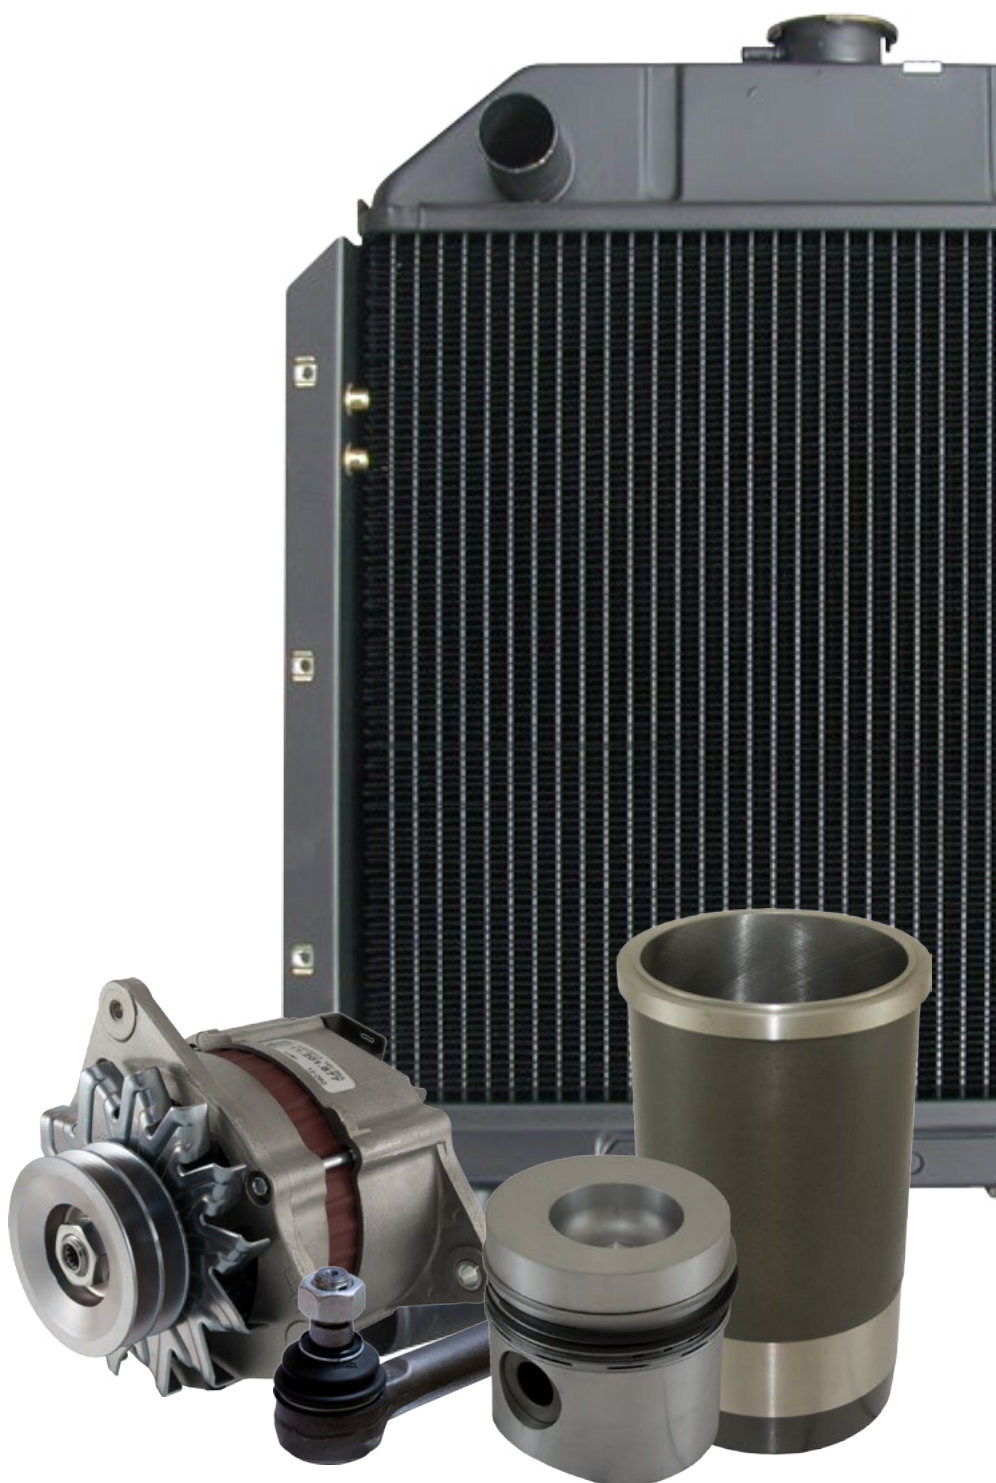

Ruf: +34 902 111 062
Fax: +34 933 813 345

**INDEX
INDEX**

ANLASSER	76-78	AS PTO & AFTAKASKEERRING	58
BREMSE	59-61	BUSDICHTINGEN	19
BELEUCHTUNG	38-41	CABINEDAK	79
DICHTRINGE FÜR LANFBUCHSE ZYLINDER	19	CARTERPLUG	19
DECKEL & VERSCHIEDENE SCHALTER	42	CILINDERBUSSEN	16
DICHTINGEN FÜR KABINENSCHIEBEN	83	CILINDERBUSDICHTINGEN	19
DICHTSÄTZE FÜR BUCHSEN	19	CILINDERKOPONDERDELEN	18
DICHTSÄTZE FÜR MOTOR	20-21	DRIJFSTANGLAGERS + -DELEN	10-12
DREHSTROMLICHTMASCHINEN	74-75	DRUKGROEPEN EN KOPPELINGSPLATEN	46-56
DRUCKPLATTEN UND KUPPLUNGSSCHIEBEN	46-56	FILTERSPROGRAMMA	33-37
EINSPRITZDÜSEN	24	GASCILINDERS	81
EINZELTEILE FÜR ZYLINDERKOPF	18	GASKABEL	45
FALTENBALGE	57	GLOEIBOUGIES	24
FARBE	81	HEFASSEN	57
FILTER	33-37	HEFSTANGEN + STABILISATOREN	70-72
GASFEDERN	81	HOOFDLAGERS & KEERRINGEN	7-9
GASZUG	45	HYDRAULISCHE KOPPELING	69
GLÜHSTART	24	HYDRAULIEKPOMPEN + KOPPELINGEN	68-69
HUBWELLE	57	HYDROSTATISCHE BESTURING	67
HYDRAULIKPOMPEN	68-69	KABINERUITEN	82-85
HYDRAULISCHE KUPPLUNGEN	69	KABINEVERWARMING	79
HYDROSTATISCHE LENKUNG	67	KEERINGEN VOOR WIELNAAF (4WD)	67
KABINEN-HEIZUNG	79	KOMPELTE MOTORREVISIESETS	17
KABINENSCHIEBEN	82-85	KOPPELINGSCILINDERS	57
KABINEN VERKLEIDUNG		MOTORTYPES EN HUN RESPECTIEVELIJKE	
KEILRIEMEN FÜR LÜFTER	27	TRAKTOREN	5-6
KOLBEN	16	OPVOERPOMPEN	25
KOLBEN, BUCHSEN UND RINGE	13-15	ORBITROLS	85
KOMPLETTER MOTORREPARATUURSATZ	17	OVERZICHT VAN OLIE KEERRINGEN	73
KRAFTSTOFFÖRDERPOMPEN	25	PAKKINGSETS MOTOR	20-21
KREUZSTÜCKE FÜR VORDERACHSE	67	RADIATORSLANGEN	28-32
KRÜMMER	22	REMMEN	59-61
KUGELLAGER & RADLAGERSÄTZE + DICHTRING	63	RUITDICHTINGEN VOOR CABINE-RUITEN	83
KUGELKÖPFE UND SPURSTANGEN	64-66	RUITENWISSERBLADEN	79
KÜHLERSCHLÄUCHE	28-32	SCHAKELAARS	42-44
KUPPLUNGSZYLINDER	57	SPIEGELS	80
LAGER UND WELLENDICHTRINGE FÜR		SPOOR-EN STUURSTANGONDEDELEN	64-66
KURBELWELLE	7-9	STARTMOTOREN	76-78
LÜEFTERRAD	27	STEKKER & STEKKERS	45
ÖLWANNENDECKEL	19	TELLEAANDRIJVING	45
PLEUELLAGER & BUCHSEN, SCHRAUBEN	10-12	THERMOSTATEN	27
REGELBARE HUBSTANGEN	70	TRAKTOREN EN HUN RESPECTIEVELIJKE	
SATZ KOLBENRINGE	17	MOTORTYPES	3-5
SCHALLDÄMPFER	23	UITLAATBOCHTEN	22
SCHALTER	43-44	UITLAATDEMPERS	23
SCHIEBENWISCHERBLÄTTER	79	UITLAATSPRUITSTUKKEN	22
SITZE	80	URENTELLERKABELS + AANDRIJVING	45
SPIEGEL	80		