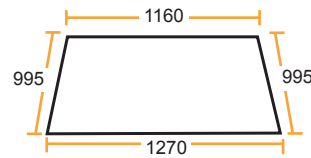

Scheibe getönt / Ruiten getint

Seite / Zijkant

28/4047-67
(7700016530, R1004)
Links & Rechts / Links & Rechts

Frontscheibe / Voorruit

28/4001-12
(7700016589, R1000)
Fest / Vast

Türscheibe / Deur

28/4020-28
(7700017134, R1002)
Links & Rechts, Ausstellbar
Links & Rechts, Openklapbaar