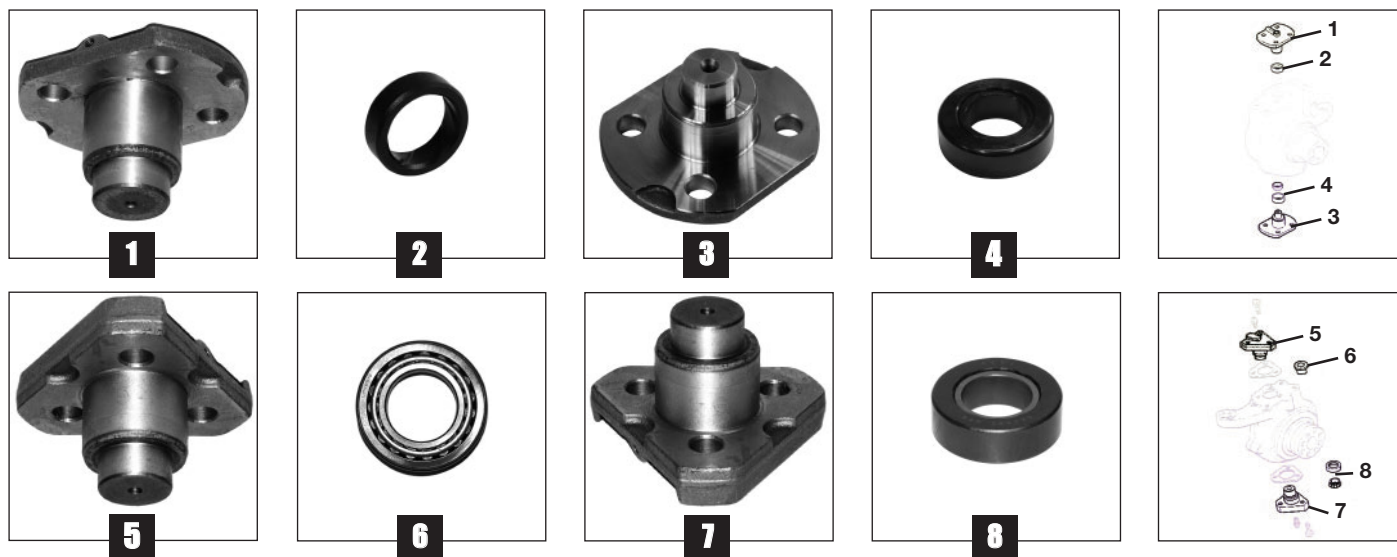

RENAULT

Pont avant 4RM - 4WD Front axle - Vorderachsteile 4WD - Voorasonderdelen 4WD - Eje delantero 4RM

	Fig. Abh. Afb.	Ref. Bestel Nr. Bestell-Nr.	OEM	Dimensions mm - Maßen mm - Afmetingen mm - Dimensiones mm	Descript. - Beschreib. Beschr. - Descrip.
55-14LB (D9999⇒) 70-14LB (D9999⇒) Basso 130, 140 Celtis 426, 436, 446 (2011/2014) Ceres 65, 75, 75X, 85, 85X, 95, 95X (FR2014) Ceres 310, 320, 320X, 330, 330X, 340, 340X (2014/2016) Ceres 316, 326, 336, 346 Cergos 330, 335X, 340, 345, 345X, 350, 355, 355X (2016) Ergos 85, 95, 105 (2014/2016) Ergos 90, 100, 110 (2016) Ergos 436, 446 Nectis 227, 247, 257, 267 Pales 210, 220, 230, 240	1	28/6450-100	6000103502	Ø = 35-45	Pivot sup. - Sup. pin Oben bolzen - Fuseepen boven - Clavija de unión sup.
	2	28/6451-100	6000103010	Ø = 49x35x15	Roulement - Bearing - Lager - Fuseelager - Rodamiento
	3	28/6450-101	6000103503	Ø = 25-45	Pivot inf. - Inf. pin Innen bolzen - Fuseepen Inwendige - Clavija de unión inf.
	4	28/6451-101	6000127692	Ø = 25x47x15	Roulement - Bearing - Lager - Fuseelager - Rodamiento
103-54 (N°59717/59718)(⇒N°59765) 106-54 (N°53338/53339)(⇒N°53392) Ares 540, 546, 547, 550, 557, 566, 610, 616, 617, 620, 626, 630, 640, 656, 657, 577, 696, 697, 710, 715, 725, 735, 740, 815, 816, 825, 826, 836 Arion 510, 520, 530, 540, 610, 610C, 620, 620C, 630, 630C, 640 Atlas 915 Celtis 456 (2019) Ergos 456, 466 Temis 550, 610, 630, 650	5	28/6450-102	6000103319	Ø = 35-50	Pivot sup. - Sup. pin Oben bolzen - Fuseepen boven - Clavija de unión sup.
	6	28/6451-102	6000103306	-	Roulement - Bearing - Lager - Fuseelager - Rodamiento
	7	28/6450-103	6000103322	Ø = 28-50	Pivot inf. - Inf. pin Innen bolzen - Fuseepen Inwendige - Clavija de unión inf.
	8	28/6451-103	6000103308	Ø = 28x52x15	Roulement - Bearing - Lager - Fuseelager - Rodamiento