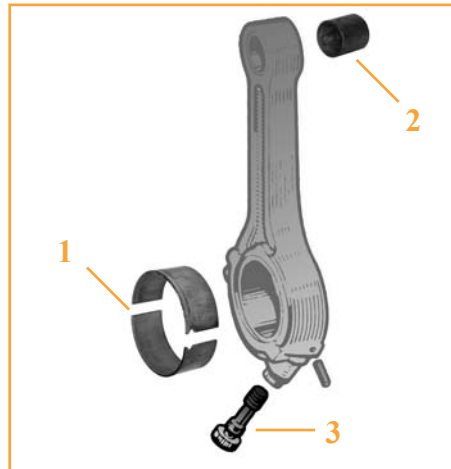

**PLEUELLAGER & BUCHSEN, SCHRAUBEN
DRIJFSTANGLAGERS & BOUTEN, ZUIGERPEN**

MWM Motoren - Wassergekühlt / MWM Motoren - Watergekoeld

Motor Motor	Typ Type	Zyl. Cil.	1 Pleuellagersatz Drijfstanglagerset	2 Pleuelbuchse Zuigerpenbus	3 Pleuelschraube Drijfstangbout
D226-3	926.3	3	28/3-63 (7701016819) Ø 58mm	28/28-63 (7701005656) Ø 32mm	28/26-63 (7701016824)
	926.23		28/3-64 (7701019887) Ø 63mm	28/28-64 (7701019243) Ø 35mm	
D226-4	926.4	4	28/3-63 (7701016819) Ø 58mm	28/28-63 (7701005656) Ø 32mm	
	926.24		28/3-64 (7701019887) Ø 63mm	28/28-64 (7701019243) Ø 35mm	
D226-6	926.6	6	28/3-63 (7701016819) Ø 58mm	28/28-63 (7701005656) Ø 32mm	
	926.26		28/3-64 (7701019887) Ø 63mm	28/28-64 (7701019243) Ø 35mm	
TD226-4	926.24	4	28/3-64 (7701019887) Ø 63mm	28/28-64 (7701019243) Ø 35mm	
TD228-6	928.26	6	28/3-64 (7701019887) Ø 63mm	28/28-64 (7701019243) Ø 35mm	
D227-4	227.4	4	28/3-63 (7701016819) Ø 58mm	28/28-63 (7701005656) Ø 32mm	
	227.24		28/3-64 (7701019887) Ø 63mm	28/28-64 (7701019243) Ø 35mm	

Alle Pleuellager sind auch in den Übermassen 0,25mm - 0,50mm - 0,75mm, 1mm. Ergänzen Sie die Bestell-Nr mit A, B,C oder D.
De drijfstanlagers zijn leverbaar in overmaat 0,25mm - 0,50mm - 0,75mm, 1mm Voeg dan A, B, C of D, bij aan bestelreferentie.

Motoren Deutz, Perkins & DPSG (John Deere) siehe Seiten 6 - Motortypes Deutz, Perkins & DPSG (John Deere) zie bladzijde 6

Wir vertreiben keine Originalteile.
Die Nummern dienen lediglich als Beschreibung

De onderdeelnummers zijn ter indicatie.
Het betreft niet originele onderdelen