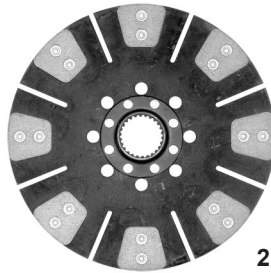

1

2

3

	1		2		3
	Ø	Ref.	Ø	Ref.	Ref.
103-52, 103-54, 106-54, 110-54, 120-54, 133-54, 145-54, 155-54, Temis 550, 610, 630, 650 Tractoshift / Tonic	350	28/200-250 L (7700019284) (135021610)	350	28/212-250 L (7700019283) (335027710) 26Z 50.4x54.6	28/231-250 L (7700019961)