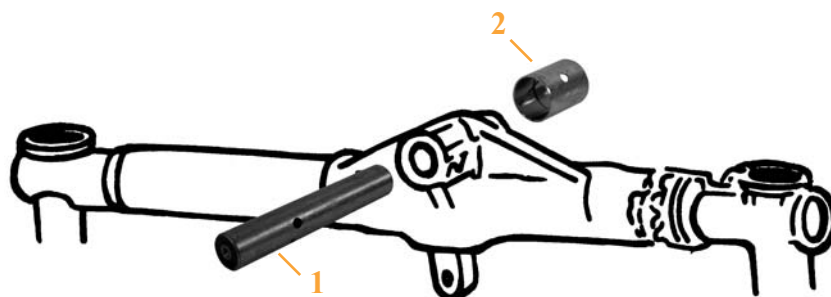

Schleppertyp Trekkerstype	Abb. Afb.	Bestell-Nr. Bestel-Nr.	Beschreibung Omschrijving
Super 3, 5, 6, 7 D22, D30, N70, N71	1	28/485-39 (7700522323)	Bolzen / Schommelpen 32x190mm
	2	28/486-39 (0855873400)	Buchse / Bus 32x35x45mm
32-50, 32-60, 34-60, 42-70, 44-70	2	28/486-39 (0855873400)	Buchse / Bus 32x35x45mm