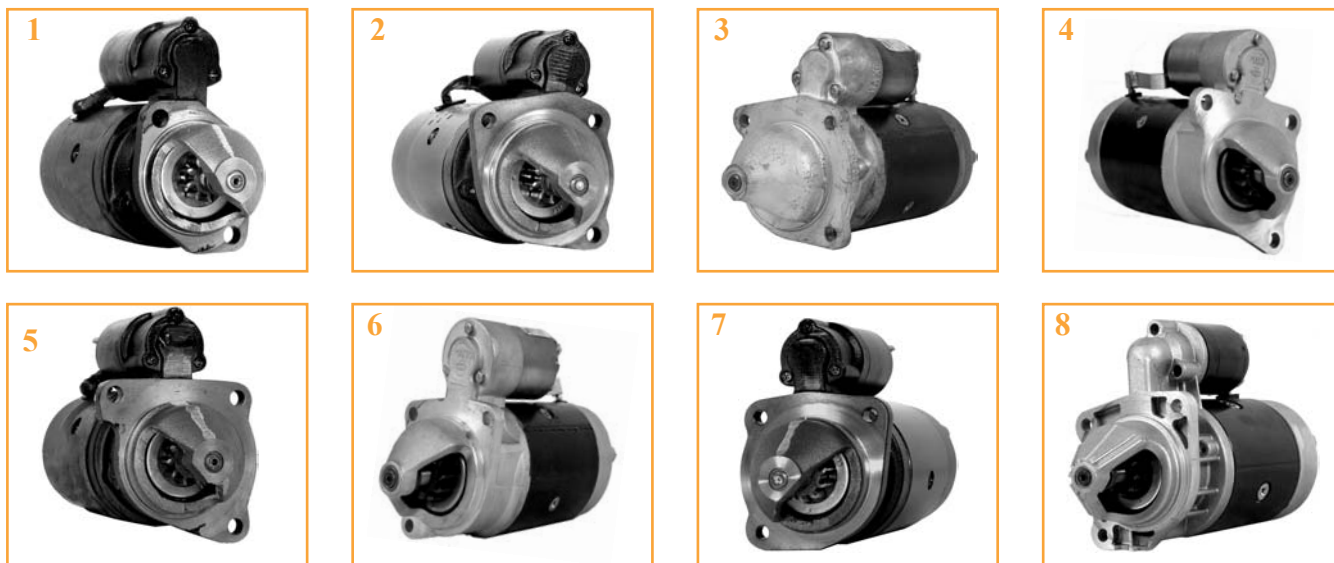

(W) Anschluss für Traktormeter / Aansluiting voor elektronische urenteller

**ANLASSER
STARTMOTOREN**

Schlepp. / Motoren Trekker. / Motoren	Abb. Afb.	Bestell-Nr. Bestel-Nr.	OEM OEM	Ritzel Tandwiel	Befestigung Bevestiging	Länge ab Flansch Uitwendige lengte	Leistung Vermogen
Motor / Motor MWM 325-2	1	62/930-28 Iskra AZJ3123		9Z	2R	228mm	2,7KW
Motor / Motor 226, 227, 325, 327	2	62/930-32 Iskra AZJ3218	7700046893 7700627394 7700026780 6005011729 7700501670	9Z	3R	228mm	2,7KW
	2	62/930-56 Iskra AZJ3244	6005701125 6005003153 7700519797 7700525547	9Z	3R	240mm	3,1KW
	3	62/930-26		9Z	3R	254mm	3,5KW
Motor / Motor Perkins Super 7, 7D	3	62/930-39	0854324900	10Z	3R	254mm	3,5KW
Motor / Motor Perkins 3-152, 4-203	4	62/930-4	7701028780 6005007548 6005700082	10Z	3R	220mm	2,7KW
	4	62/930-10		10Z	3R	254mm	3,5KW
	5	62/930-90 Iskra AZJ3148	6005700082 6005007548 7701028780	10Z	3R	214mm	2,7KW
Motor / Motor Perkins 4-236, 4-248	6	62/930-5	7700011850	10Z	3L	250mm	3,5KW
	7	62/930-80 Iskra AZJ3144	7701031686 6005700081 6005003154 6005021272	10Z	3L	238mm	2,8KW
Motor / Motor Deutz FL912, FL913	8	62/930-68	6000102270	9Z	3L	220mm	2,7KW
	7	62/930-23 Iskra AZJ3170	6005016395 6000103270	9Z	3L	228mm	3KW