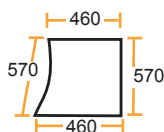

Vorne / Voorruit

28/4016-11
(7700035806, R0022)
Rechts / Rechts

28/4015-11
(7700035805, R0023)
Links / Links