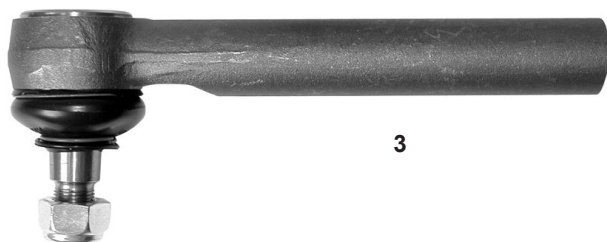

RENAULT D.M.A. PARTS

Rotules de direction - steering links - Stuurkogels - Kugelköpfe - Rótulas de dirección

1

2

3

3

	Fig.	Part N°	OEM	Pos.		 mm	
50-12 LB/V, 55-12 LB/F/V, 55-14 LB/V, 70-12 LB/V, 70-14 LB/F/V, 80-12 V/F, 80-14 LB/F/V, FRUCTUS 110, 120, 130, 140 4 WD	1	28/495-184	6000103036	LH	F 18 x 1.5 RH	155	20 x 22
	2	28/496-184	6000103037	RH	F 18 x 1.5 LH	155	20 x 22
ARES 640 RZ	3	28/495-185	6000103260	RH + LH	F 24 x 1.5 RH	245	23.5 x 26.5