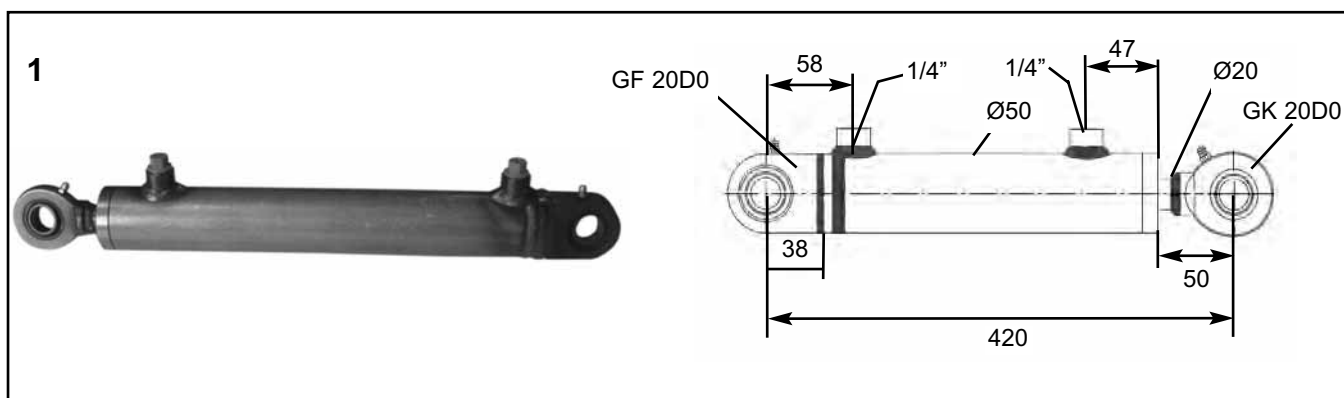

	Fig.	N°
Série 51	1	28/580-21
	2	28/580-22

RENAULT PARTS

Embrayages - Clutches - Kupplungen - Koppelingen - Embragues

	1		2		3
	Embrayage Clutch Kupplung Koppeling Embrague		Disque Plate Scheibe Rijplaat Disco		Butée de débrayage Release bearing Drucklager Drukklager Rodamiento
50, 51, 53, 55, 56, 57, 60, 70, 80, 82, 86, 88, 89, 486, 489					28/231-53 MS 55x91 3-1
Super 2D, 3D, 4D, 5D, 6D, 7D, 7E R50, R51, R53, R55, R56, R57, R58, R60, R70, R421, R456, R461	250/250 GU3	28/200-257	250 LN	28/221-225 UF 33Z 34,5x37 2-1	28/231-54 MT 65x102 3-2
			250 LG	28/221-257 UF 10Z 29x35 2-2	28/231-315 DK MT 70x112 3-3
			250 LG	28/212-315 UF 10Z 37x33 2-3	