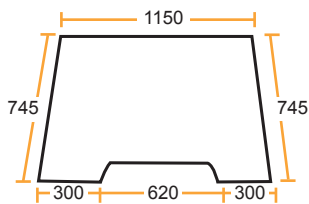

Kabine X / Kabine X

28/4000-58
(6005010155, D8090)