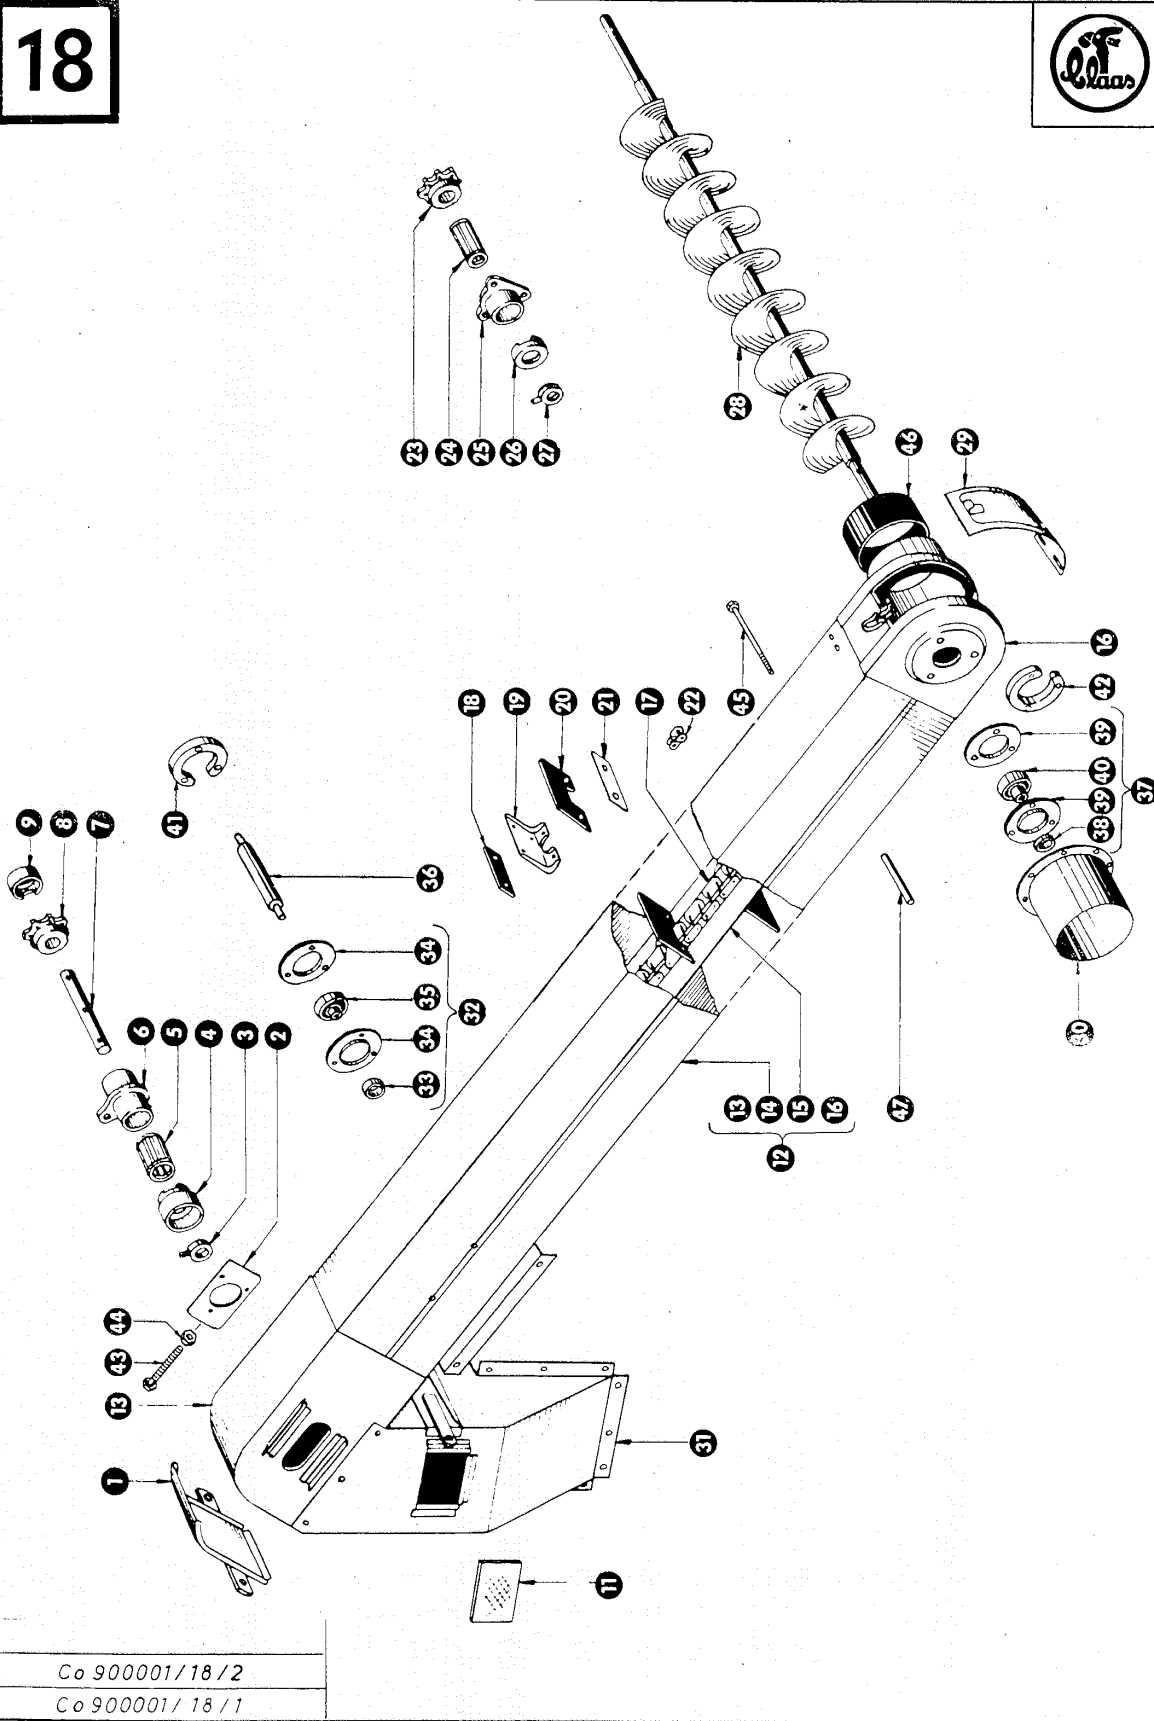

Co 900001/18/2
Co 900001/18/1

Gruppe: Überkehrelevator

Fortsetzung zu Bildtafel 18

Bild Nr.	Ersatzteil Nr.	Bezeichnung	Stückz. pr. Gr.	Bemerkung
36	779804	Welle für Elevatorkopf (206 lang)	1	— ab Nr. 923009
37	610449	Flanschlagellager, kpl. (30 B ϕ)	1	— ab Nr. 923009
38	610447	Klemmring	1	— ab Nr. 923009
39	610446	Blechflansch	2	— ab Nr. 923009
40	610448	Kugellager	1	— ab Nr. 923009
41	619267	Distanzstück	2	— ab Nr. 923009
42	619265	Distanzstück	1	— ab Nr. 923009
43	237690	Sechskantschraube M 10 x 90 DIN 558	2	— ab Nr. 50000001
44	235201	Sechskantmutter M 10 DIN 555	2	— ab Nr. 50000001
45	619289	Sechskantschraube	3	— ab Nr. 924728
46	619162	Gummibandage	1	—
47	623187	Distanzröhrchen	3	— ab Nr. 924728

WICHTIG!

Bei Bestellungen von Ersatzteilen geben Sie bitte außer der Ersatzteilnummer
stets Ihre Maschinen-Nummer an.

Verwenden Sie nur Original – Claas – Ersatzteile!

Co 900001/18/3
Co 900001/18/2
Co 900001/18/1

Fortsetzung zu Bildtafel 18

Dom Handlowy Henryki i Pawła Korbanków

62-080 Tarnowo Podgórne, ul. Piaskowa 4

tel. (061) 8 146 274

fax (061) 8 146 333

www.korbanek.pl info@korbanek.pl sklep@korbanek.pl serwis@korbanek.pl