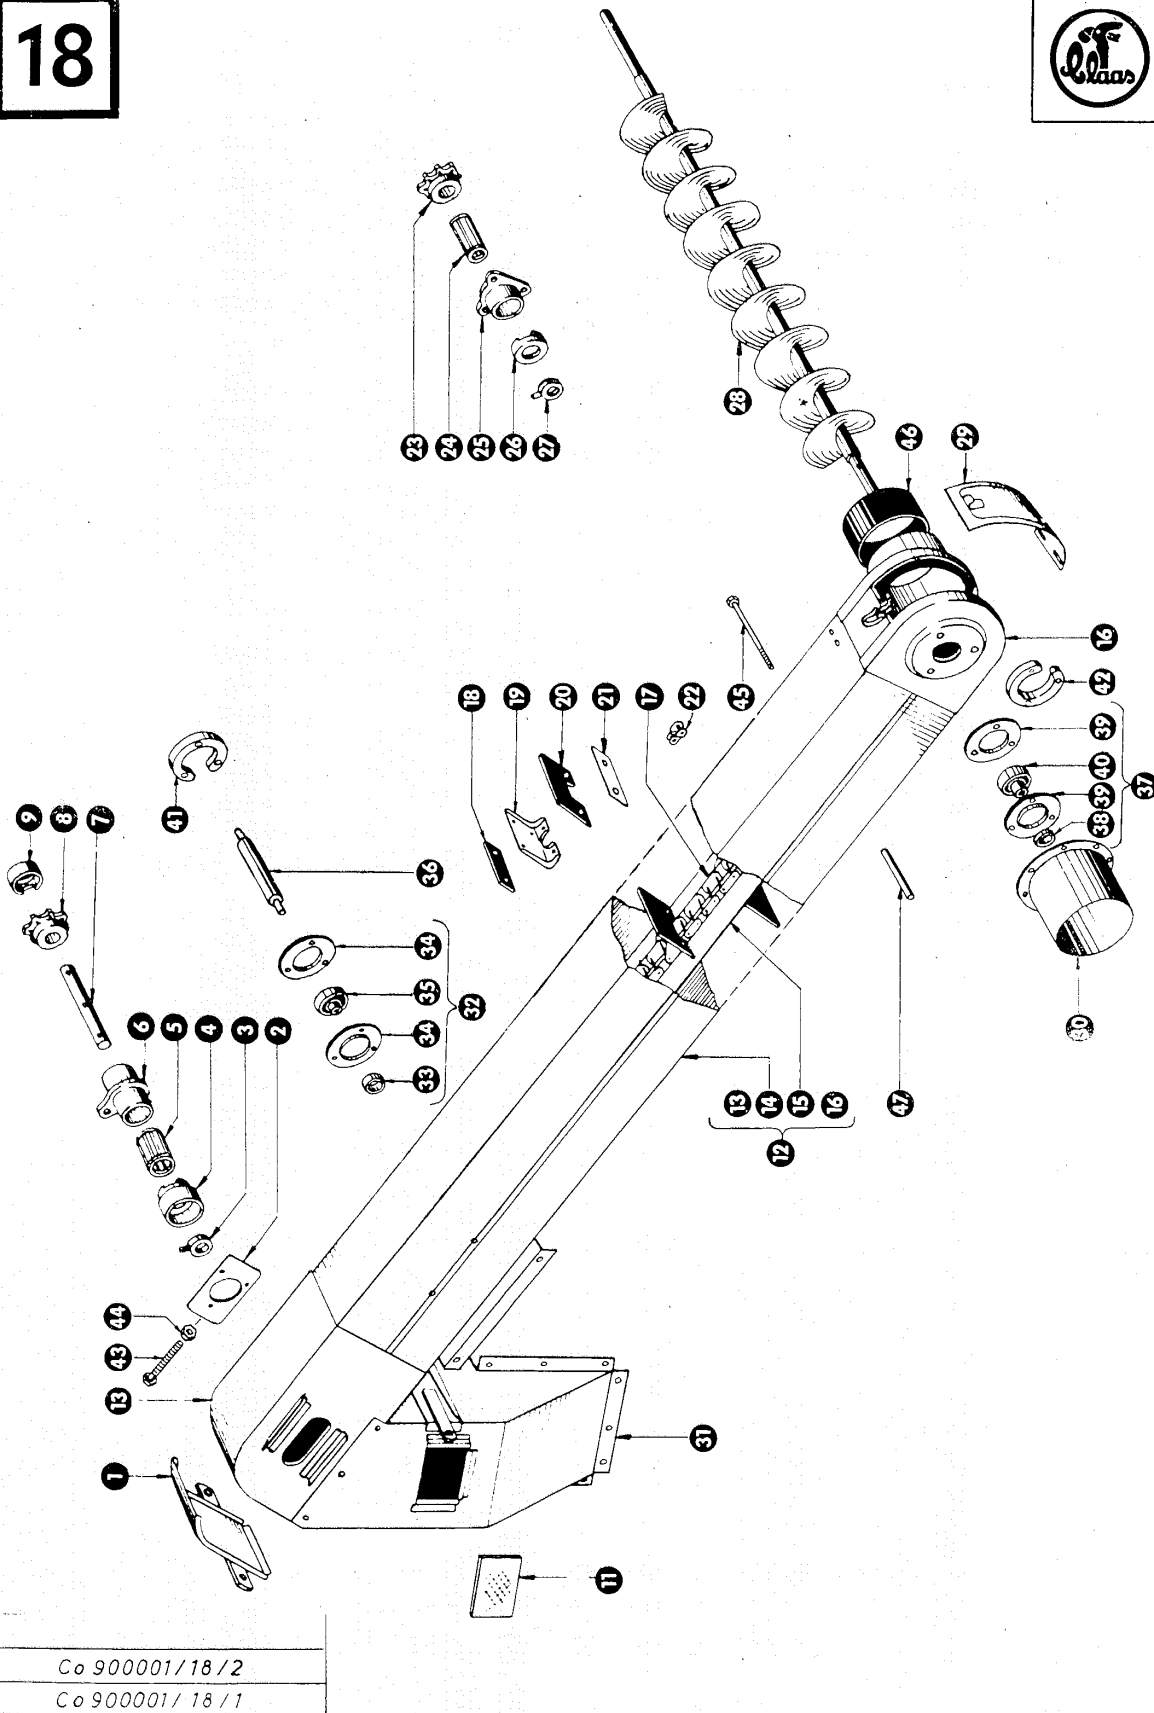

Co 900001/18/2
Co 900001/18/1

zu Bildtafel 18

Gruppe: Überkehreviator

Bild Nr.	Ersatzteil Nr.	Bezeichnung	Stückz. pr. Gr.	Bemerkung
1	774050	Deckel für Überkehreviator	1	
2	636335/1	Kettenspannerblech (Flansch-Kugellager)	2	— ab Nr. 923009
	503120	Kettenspannerblech (Rollenlager)	2	— bis Nr. 923008
3	500310/2	Stelling	2	— bis Nr. 923008
4	500302	Staubdeckel	1	— von Nr. 917387 bis Nr. 923008
	619235	Staubdeckel	1	— bis Nr. 917386
5	500299	Rollenkorb	2	— bis Nr. 923008
6	500301	Lagergehäuse	2	— bis Nr. 923008
7	774019	Weile für Elevatorkopf (26φ, 215 lang)	1	— bis Nr. 923008
8	503030	Kettenrad (7 Z, 38,4 Tlg, 26 B φ)	1	
9	500302	Staubdeckel	1	— bis Nr. 923008
11	774113	Fenster für Überkehreviator	2	
12	774231	Überkehreviatorschacht mit Kopf und Fuß	1	+ ab Nr. 924728
	774200	Überkehreviatorschacht mit Kopf und Fuß	1	— von Nr. 923009 bis Nr. 924727
	774011	Überkehreviatorschacht mit Kopf und Fuß	1	— bis Nr. 923008
13	779825	Überkehreviatorkopf	1	— ab Nr. 923009
	774160	Überkehreviatorkopf	1	— bis Nr. 923008
14	774232	Überkehreviatorschacht	1	— ab Nr. 924728
	774039	Überkehreviatorschacht	1	— bis Nr. 924727
15	774080	Zwischenbrett	1	— bis Nr. 924727
16	779838	Überkehreviatorfuß mit Deckel	1	— ab Nr. 924728
	779830	Überkehreviatorfuß	1	— von Nr. 923009 bis Nr. 924727
	774064	Überkehreviatorfuß	1	— bis Nr. 923008
17	779840	Überkehreviatorkette kpl.	1	— ab Nr. 924728
	774103/1	Überkehreviatorkette kpl.	1	+ von Nr. 916259 bis Nr. 924727
	774103	Überkehreviatorkette kpl.	1	— bis Nr. 916258
18	774111	Belag für Elevatorkratzer	7	— bis Nr. 916258
19	501025	Kratzer für Elevatorkette	20	— bis Nr. 916258
20	619298	Förderplatte (103 x 82)	30	— ab Nr. 924728
	636224	Förderplatte (103 x 75)	30	— von Nr. 916259 bis Nr. 924727
21	636208	Unterlage	30	— ab Nr. 916259
—	235779	Rohrniet A 8 x 1 x 22 DIN 7340	60	— ab Nr. 916259
22	002861	Verkröpftes Kettenschloß 38,4 Teilung	1	
23	774170	Kettenrad (7 Z, 38,4 Tlg, 35 B φ)	1	— ab Nr. 909001
	503027	Kettenrad (7 Z, 38,4 Tlg, 30 B φ)	1	— bis Nr. 909000
24	500306/1	Rollenkorb	1	— bis Nr. 923008
25	500304	Lagergehäuse	1	— bis Nr. 923008
26	500305	Staubdeckel	1	— bis Nr. 923008
27	503428	Stelling	1	— bis Nr. 923008
28	774205	Überkehrrschnecke (1064 lang)	1	— ab Nr. 923009
	774088/1	Überkehrrschnecke (1055 lang)	1	— von Nr. 909001 bis Nr. 923008
	774110/1	Überkehrrschnecke (1055 lang)	1	— bis Nr. 909000
29	619295	Deckel für Elevatorfuß	1	— ab Nr. 924728
	503082	Deckel für Elevatorfuß	1	— bis Nr. 924727
30	774055	Einlaufstützen (60 lang)	1	
31	774045	Einlauf	1	
32	619285	Flansch-Kugellager, kpl. (20 B φ)	2	— ab Nr. 923009
33	619287	Klemmring	2	— ab Nr. 923009
34	619288	Blechflansch	4	— ab Nr. 923009
35	619286	Kugellager	2	— ab Nr. 923009

Fortsetzung siehe nächstes Blatt

Co 900001/18/3
Co 900001/18/2
Co 900001/18/1

zu Bildtafel 18

Dom Handlowy Henryki i Pawła Korbanków

62-080 Tarnowo Podgórne, ul. Piaskowa 4

tel. (061) 8 146 274

fax (061) 8 146 333

www.korbanek.pl info@korbanek.pl sklep@korbanek.pl serwis@korbanek.pl