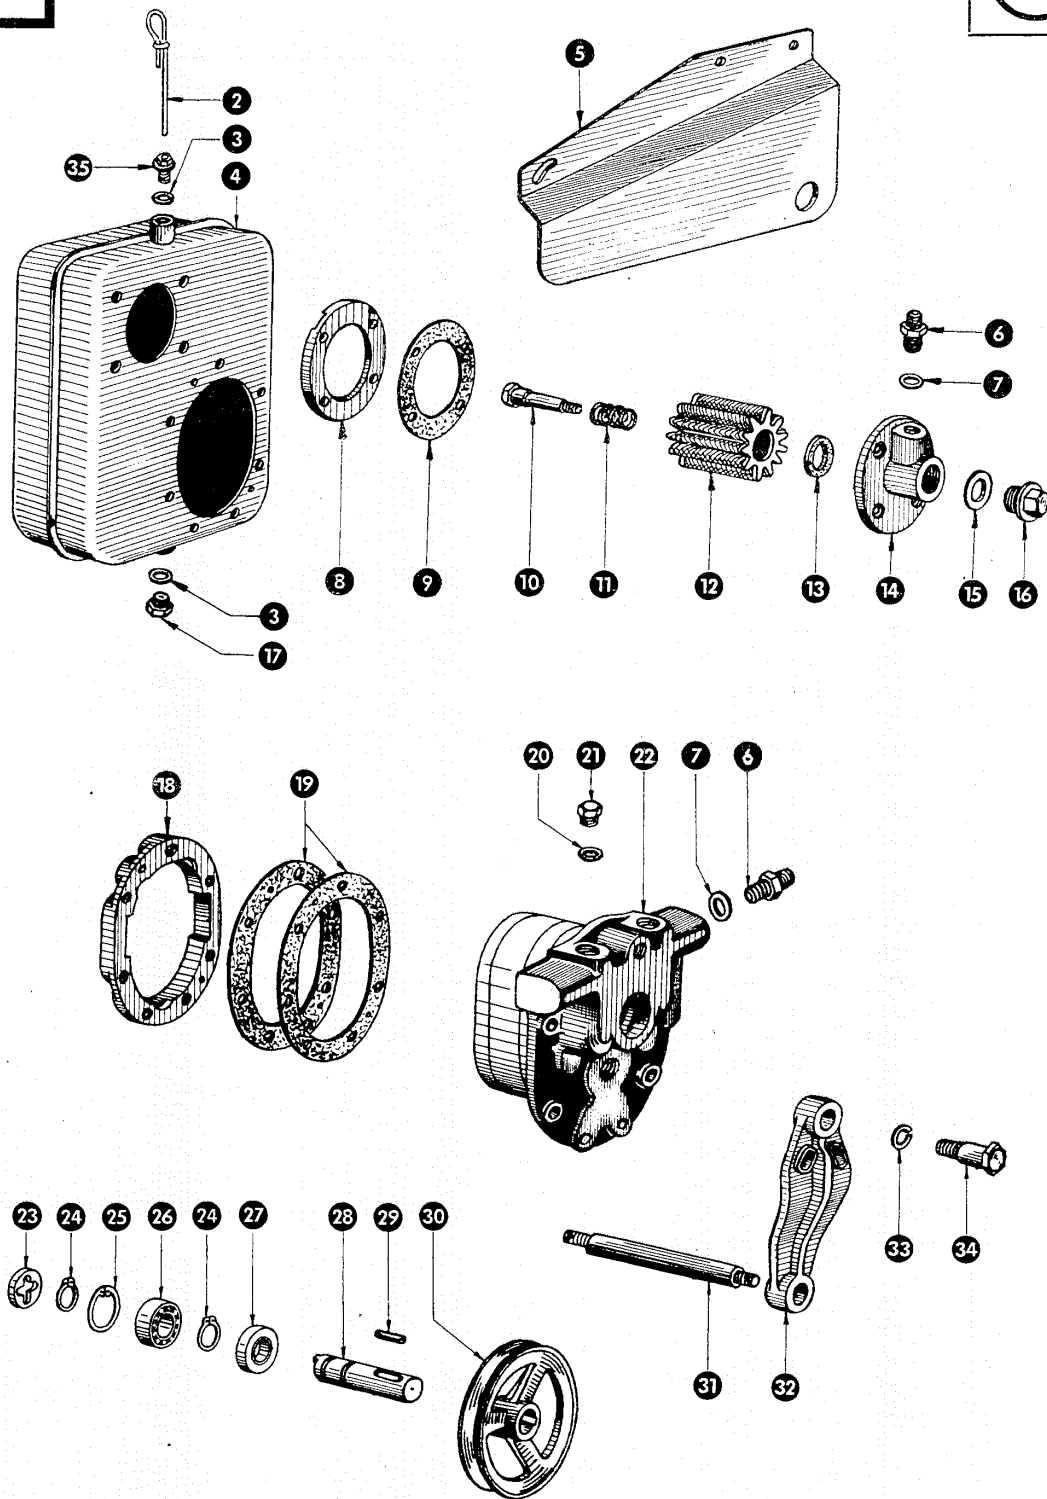

62-080 Tarnowo Podgórne, ul. Piaskowa 4

tel. (061) 8 146 274

fax (061) 8 146 333

www.korbanek.pl info@korbanek.pl sklep@korbanek.pl serwis@korbanek.pl

Co 900001/37/1

zu Bildtafel 37

Gruppe: Hydraulikpumpe

Bild Nr.	Ersatzteil Nr.	Bezeichnung	Stückz. pr. Gr.	Bemerkung
2	766511	Ölmeßstab	1	
3	633032	Kupfer-Dichtring	2	
4	766530	Hydrauliktank	1	
5	750216	Schutzvorrichtung	1	
6	633042	Anschlußverschraubung gerade	2	
7	633031	Kupfer-Dichtring	2	
8	766536	Flansch für Filterkopf	1	
9	766537	Dichtung	2	
10	766539	Bolzen für Filter	1	
11	766542	Feder für Überströmventil	1	
12	766538	Filtereinsatz mit Haltebuchse	1	
13	766541	Filzring für Filter	1	
14	766535	Filterkopf	1	
15	631697	Fülldichtring C 30 x 36 DIN 7603	1	
16	631753	Magnetfilterstopfen	1	
17	766568	Verschußschraube	1	
18	766512	Befestigungsplatte für Pumpe	1	
19	766529	Dichtung	2	
20	633114	Kupfer-Dichtring	2	
21	766567	Verschußschraube	2	
22	633621	Pumpe, kpl.	1	ab Nr. 918986
	766557	Pumpe kpl.	1	bis Nr. 918985
23	766526	Kupplungsstück	1	
24	235155	Sicherungsring A 20 DIN 471	1	ab Nr. 918986
	235160	Sicherungsring A 25 DIN 471	2	bis Nr. 918985
25	235182	Sicherungsring J 52 DIN 472	1	
26	235943	Schräggellager 3304 DIN 628	1	ab Nr. 918986
	235890	Rillenkugellager 4205 DIN 625	1	bis Nr. 918985
27	633585	Radialdichtring B 20 x 47 DIN 6503	1	ab Nr. 918986
	235742	Radialdichtring B 25 x 47 DIN 6503	1	bis Nr. 918985
28	766579	Antriebswelle	1	ab Nr. 918986
	766514	Antriebswelle	1	bis Nr. 918985
29	766546	Paßfeder	1	
30	766590	Keilriemenscheibe (20 A ϕ , 20 B ϕ)	1	ab Nr. 918986
	767112	Keilriemenscheibe (20 A ϕ , 25 B ϕ)	1	bis Nr. 918985
31	755026	Haltebolzen	1	
32	766513	Halter	1	
33	235137	Federring 20 DIN 128	1	
34	766545	Bolzen mit Gewindezapfen	1	
35	766564	Verschußschraube	1	