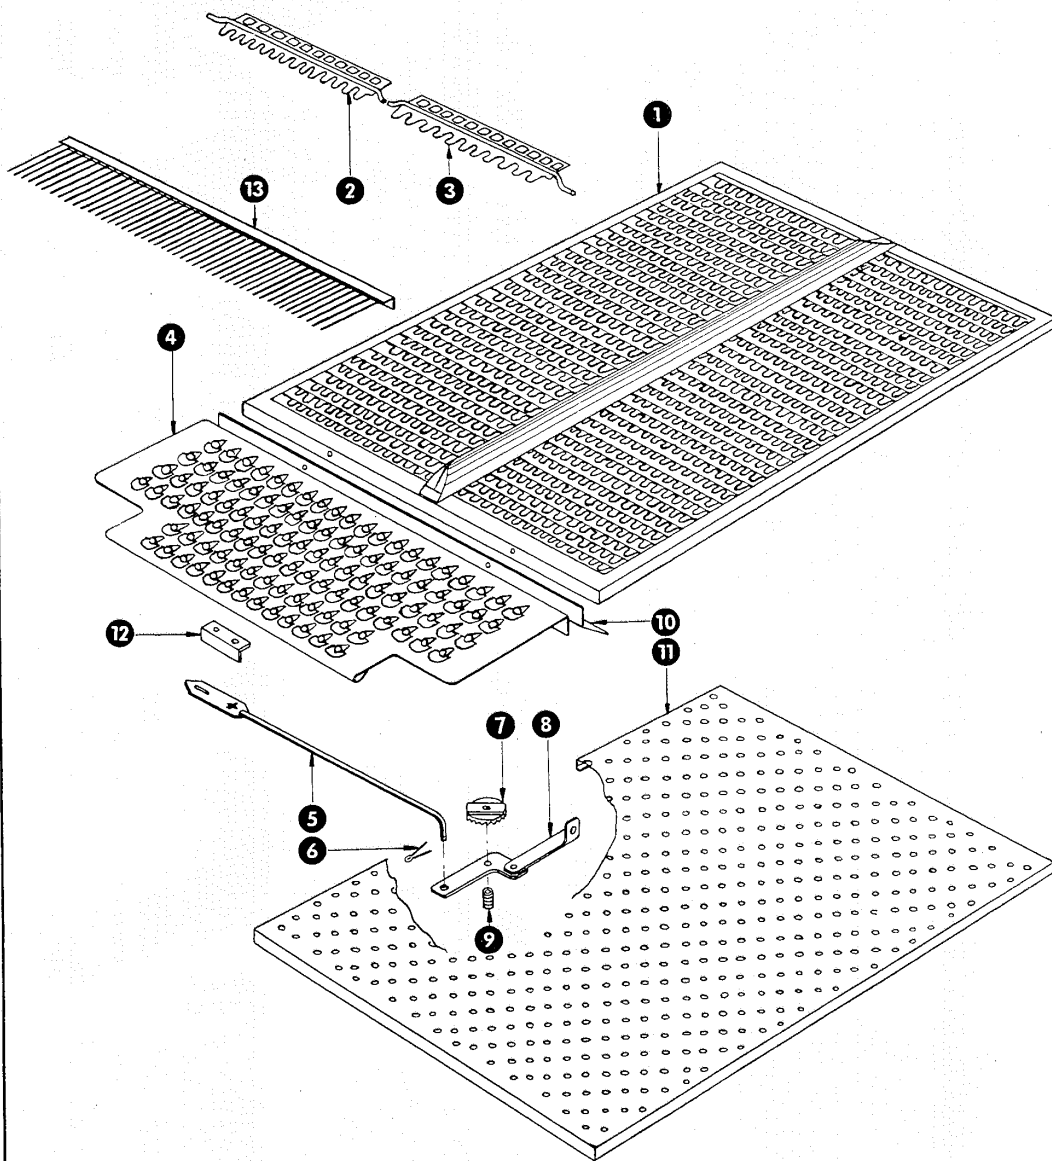

fax (061) 8 146 333

www.korbanek.pl info@korbanek.pl sklep@korbanek.pl serwis@korbanek.pl

Co 900001/17/2
Co 900001/17/1

zu Bildtafel 17

Gruppe: Lamellensieb - Plansieb

Bild Nr.	Ersatzteil Nr.	Bezeichnung	Stückz. pr. Gr.	Bemerkung
1	773550	Lamellensieb	1	+ ab Nr. 918966
	773560	Lamellensieb	1	- bis Nr. 918965
2	773447	Lamelle links für 773560	29	- bis Nr. 918965
3	773448	Lamelle rechts für 773560	29	- bis Nr. 918965
4	773574	Nasenlochsieb	1	- von Nr. 918986 bis Nr. 921501
5	773425	Gestänge für Lamellenverstellung	1	
6	235084	Splint 3 x 30 DIN 94	1	
7	504201	Raste für Lamellensieb	1	- bis Nr. 918965
8	504203	Rasthebel	1	- bis Nr. 918965
9	504209	Druckfeder	1	- bis Nr. 918965
10	773427	Windleitblech	1	- von Nr. 918966 bis Nr. 921501
11	773559	Plansieb 5,6 Langloch quer	1	+ ab Nr. 50001941
	773569	Plansieb 5,6 Langloch	1	+ bis Nr. 50001940
	773562	Plansieb 6 Rundloch	1	
	773564	Plansieb 16 Rundloch	1	
	773566	Plansieb 12 Rundloch	1	
	773563	Plansieb 9 Rundloch	1	Sonderwunsch
	773565	Plansieb 4,5 Rundloch	1	Sonderwunsch
	773567	Plansieb 14 Rundloch	1	Sonderwunsch
	773568	Plansieb 18 Rundloch	1	Sonderwunsch
	773561	Plansieb 4,5 Langloch	1	Sonderwunsch
	773570	Plansieb 20 Rundloch	1	Sonderwunsch
	773571	Plansieb 2,5 Rundloch	1	Sonderwunsch
12	504273	Stützwinkel	1	- von Nr. 918986 bis Nr. 921501
13	773520	Drahtrechen	1	