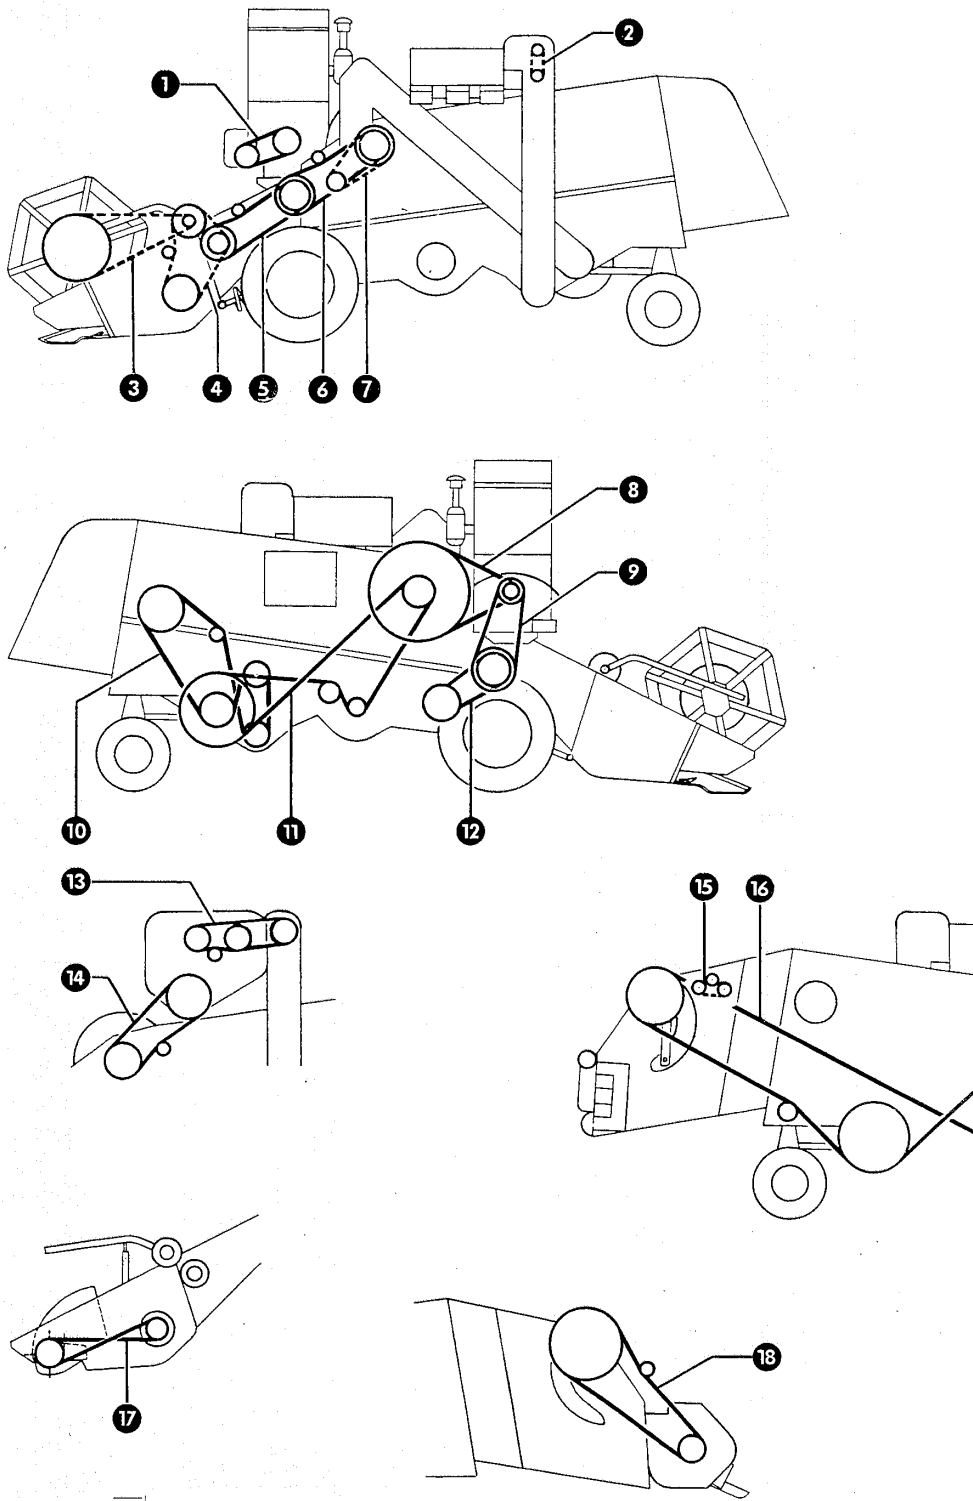

zu Bildtafel 58

Gruppe: Antriebs Elemente

Bild Nr.	Ersatzteil Nr.	Bezeichnung	Stückz. pr. Gr.	Bemerkung
1	750624	Keilriemen für VW-Motor	1	+ ab Nr. 914701
	624131	Keilriemen für VW-Motor	1	- bis Nr. 914700
	750296	Keilriemen für Perkins-Motor	1	
2	774106	Rollenkette 19,05 Teilung, 31 Rollen	1	
	770841	Rollenkette 29,21 Teilung, 96 Rollen	1	- ab Nr. 909001
	610354	Rollenkette 38,4 Teilung, 76 Rollen	1	- von Nr. 904001 bis Nr. 909000
4	770885	Rollenkette 38,4 Teilung, 70 Rollen	1	- bis Nr. 904000
	778564	Rollenkette 29,21 Teilung, 73 Rollen	1	- ab Nr. 909001
	770549	Rollenkette 38,4 Teilung, 62 Rollen	1	- bis Nr. 909000
5	801221	Keilriemen	1	- ab Nr. 916964
	756051	Keilriemen	1	- von Nr. 909001 bis Nr. 916963
	770211	Rollenkette 38,4 Teilung, 51 Rollen	1	- bis Nr. 909000
6	772657/1	Keilriemen	1	
7	772652	Rollenkette 19,05 Teilung, 80 Rollen	4	
8	801222	Keilriemen	1	je 4 Stück gebündelt
9	750294	Keilriemen	1	
	773313	Keilriemen	1	- ab Nr. 916968
10	774100	Keilriemen	1	- bis Nr. 916967
	506023	Keilriemen	1	
11	751112	Breitkeilriemen	1	
12	775698	Keilriemen	1	- ab Nr. 904800
13	756059	Keilriemen	1	
14	006598	Rollenkette 19,05 Teilung, 41 Rollen	1	
15	772660	Keilriemen	1	- ab Nr. 909001
	772658	Keilriemen	1	- bis Nr. 909000
16	800309	Keilriemen	1	
17	506880	Keilriemen	1	

WICHTIG!

Bei Bestellungen von Ersatzteilen geben Sie bitte außer der Ersatzteilnummer
stets Ihre Maschinen-Nummer an.

Verwenden Sie nur Original – Claas – Ersatzteile!

Dom Handlowy Henryki i Pawła Korbanków

62-080 Tarnowo Podgórne, ul. Piaskowa 4

tel. (061) 8 146 274

fax (061) 8 146 333

www.korbanek.pl info@korbanek.pl sklep@korbanek.pl serwis@korbanek.pl