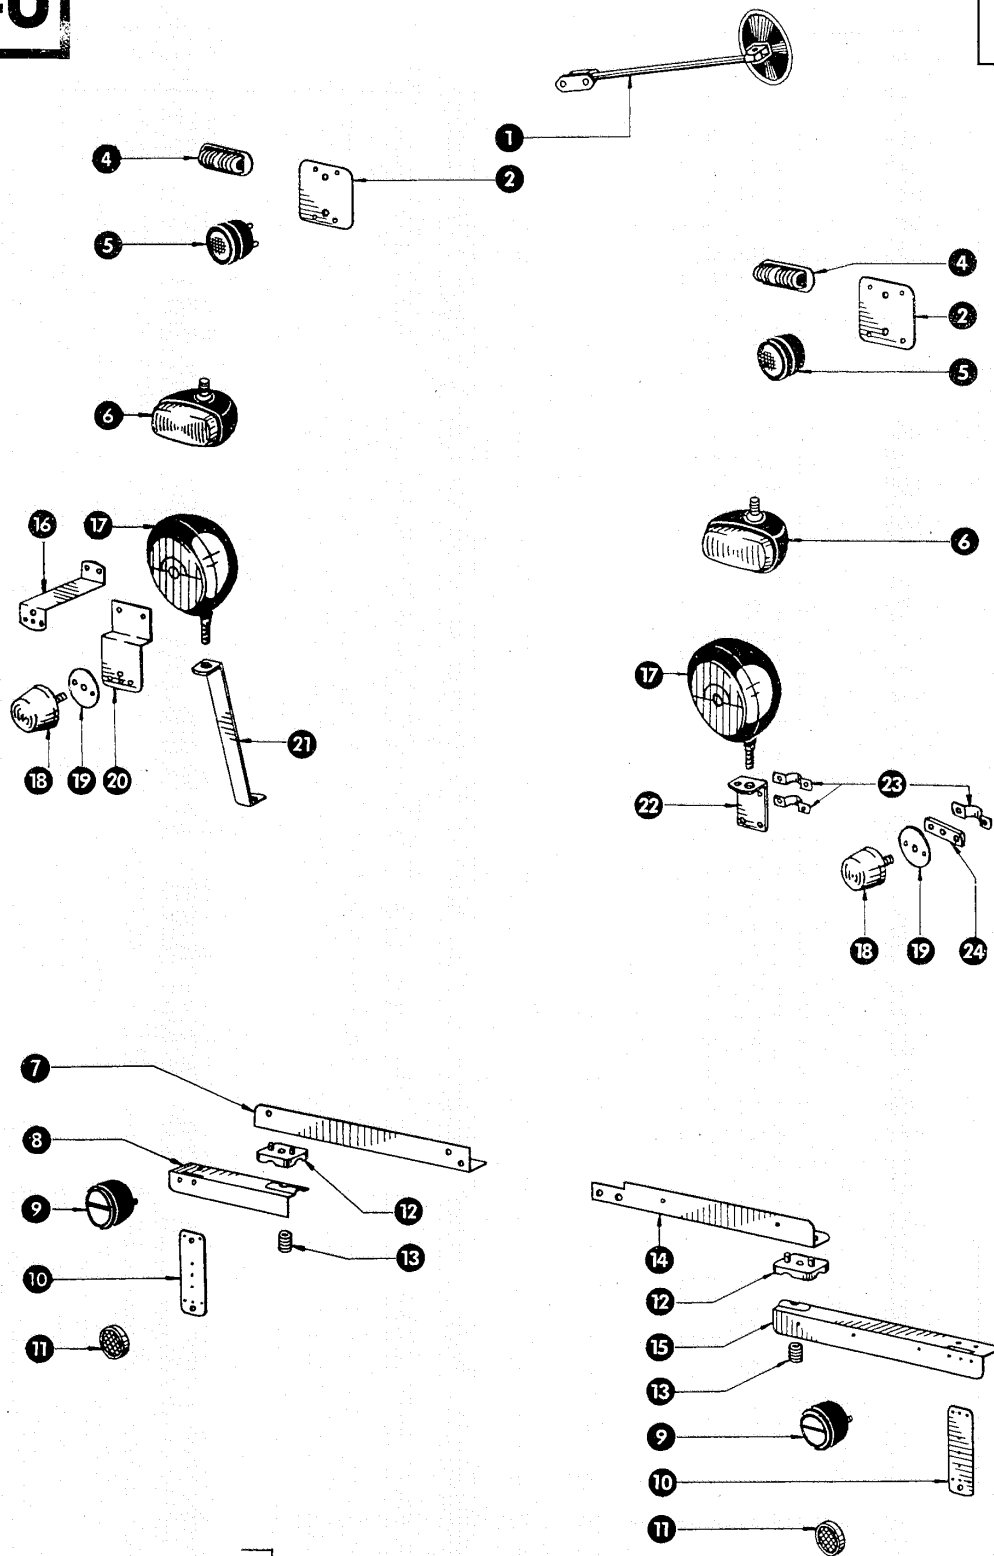

Co 900001/40/2
Co 900001/42/1

zu Bildtafel 40

Gruppe: Beleuchtung

Bild Nr.	Ersatzteil Nr.	Bezeichnung	Stückz. pr. Gr.	Bemerkung
1	624287	Rückspiegel	2	nur f. Masch. m. Korntank
2	755524	Verbindungsblech für Blinkleuchte	2	bis Nr. 916963
4	624288	Blinkleuchte	2	bis Nr. 916963
—	178710	Soffitte für Blinkleuchte K 618	2	VW-Motor
—	178713	Soffitte für Blinkleuchte K 1218	2	Perkins-Motor
5	768018	Begrenzungsleuchte	2	bis Nr. 916963
—	178709	Soffitte für Begrenzungsleuchte L 65	2	VW-Motor
—	177906	Soffitte für Begrenzungsleuchte L 125	2	Perkins-Motor
6	768015	Scheinwerfer	2	bis Nr. 916963
—	177861	Glühlampe Q 615	2	VW-Motor
—	177867	Glühlampe Q 1215	2	Perkins-Motor
7	007241	Halter für Schlußleuchte	1	
8	007235/1	Halter für Schlußleuchte	1	
9	624560	Schluß-Blinkleuchte	2	
—	177908	Soffitte für Schlußleuchte K 610	2	VW-Motor
—	178712	Soffitte für Schlußleuchte K 1210	2	Perkins-Motor
—	178710	Soffitte für Blinkleuchte K 618	2	VW-Motor
—	178713	Soffitte für Blinkleuchte K 1218	2	Perkins-Motor
10	007234/2	Halter für Rückstrahler	2	
11	624241	Rückstrahler	2	
12	624286/1	Befestigungsplatte	2	
13	800444	Druckfeder	2	
14	007193/4	Halter für Schlußleuchte	1	
15	623262/2	Halter für Schlußleuchte	1	
16	775078	Halteeisen für Begrenzungsleuchte	1	nur für Perkins
17	755649	Scheinwerfer	2	ab Nr. 916964
—	177861	Glühlampe Q 615	2	VW-Motor
—	177867	Glühlampe Q 1215	2	Perkins-Motor
18	624559	Blink-Positionsleuchte	2	ab Nr. 916964
—	178710	Soffitte für Blinkleuchte K 618	2	VW-Motor
—	178713	Soffitte für Blinkleuchte K 1218	2	Perkins-Motor
—	177907	Soffitte für Positionsleuchte M 63	2	VW-Motor
—	178711	Soffitte für Positionsleuchte M 123	2	Perkins-Motor
19	755574	Halteblech für Blink-Positionsleuchte	2	ab Nr. 916964
20	755525	Anschraubblech, rechts	1	nur für VW
21	755625	Halteeisen, rechts	1	ab Nr. 50000001
—	775071	Halteeisen, rechts	1	von Nr. 916964 bis Nr. 50000000
22	775073	Halteeisen, links	1	bis Nr. 916963
23	755531	Rohrschelle	3	
24	755537	Halteeisen für Blinkleuchte, links	1	ab Nr. 916964

WICHTIG!

Bei Bestellungen von Ersatzteilen geben Sie bitte außer der Ersatzteilnummer
stets Ihre Maschinen-Nummer an.
Verwenden Sie nur Original – Claas – Ersatzteile!

Co 900001/40/1

zu Bildtafel 40

Dom Handlowy Henryki i Pawła Korbanków

62-080 Tarnowo Podgórne, ul. Piaskowa 4

tel. (061) 8 146 274

fax (061) 8 146 333

www.korbane.pl info@korbane.pl sklep@korbane.pl serwis@korbane.pl