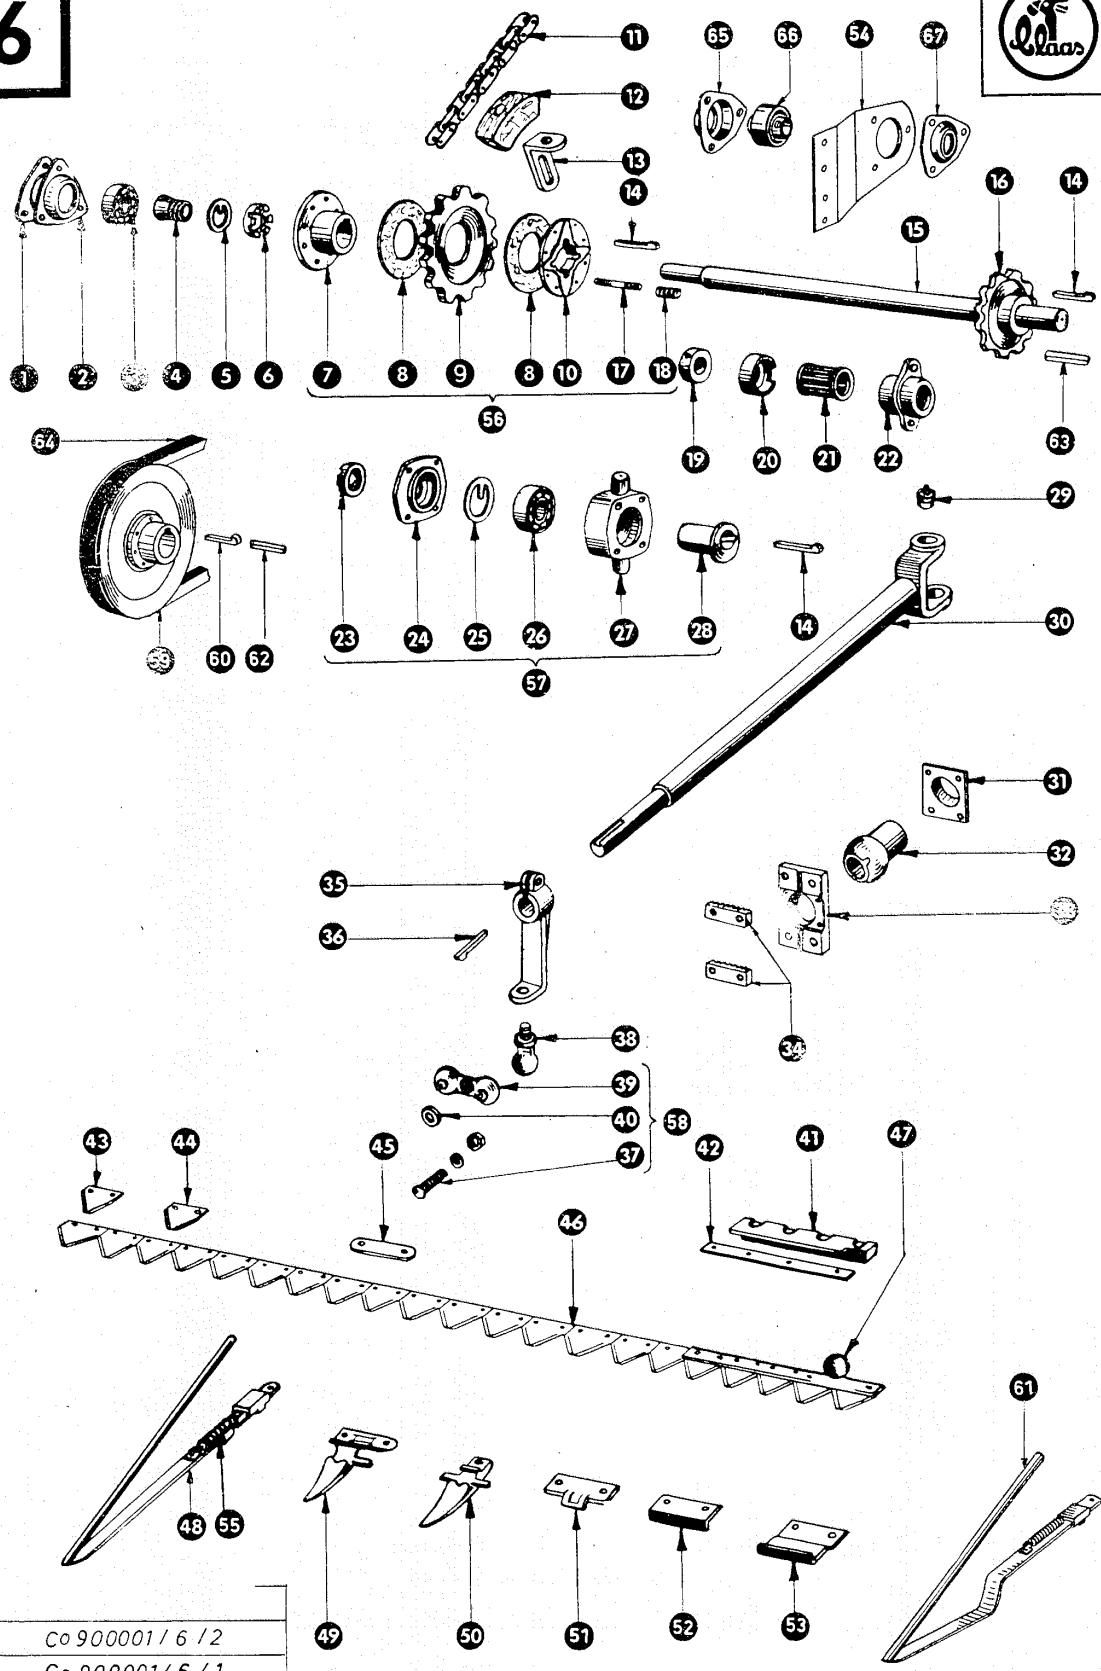

Co 900001/6/2
Co 900001/6/1

Gruppe: Schneidwerktrieb

zu Bildtafel 6