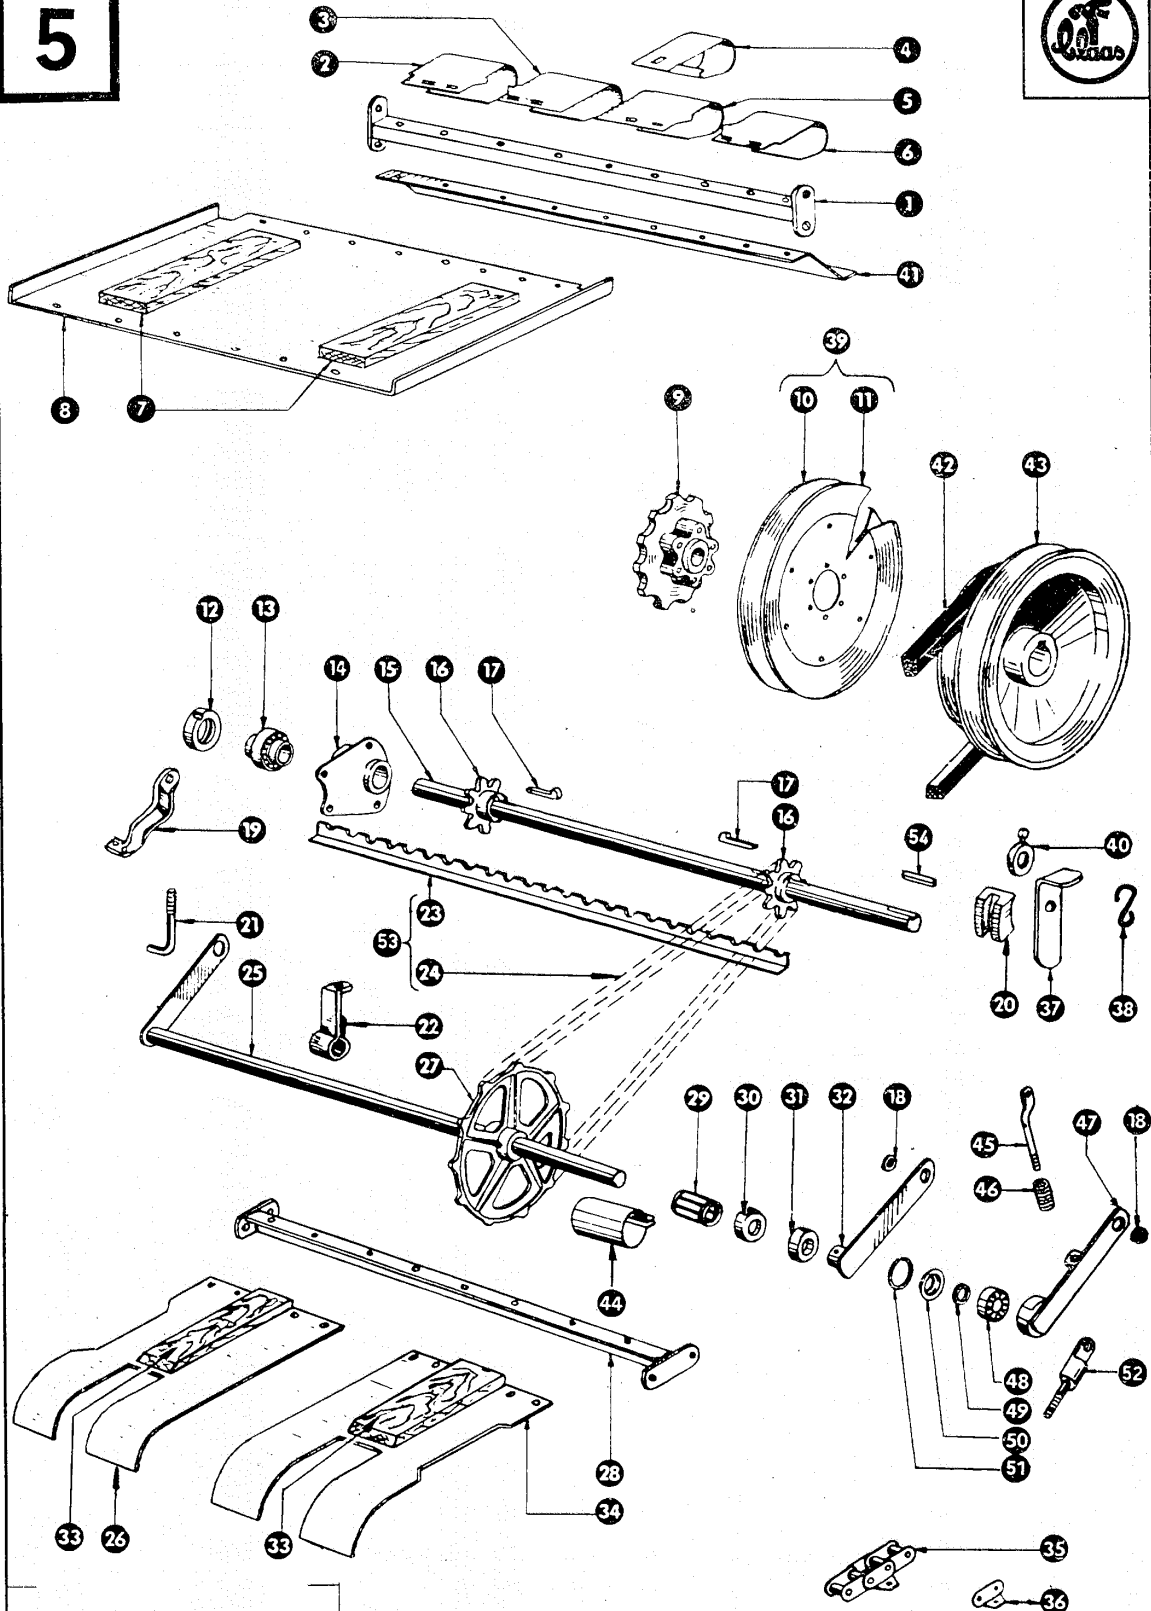

5

Co 900001/5/2
Co 900001/5/1

zu Bildtafel 5

Gruppe: Einzugsselevator