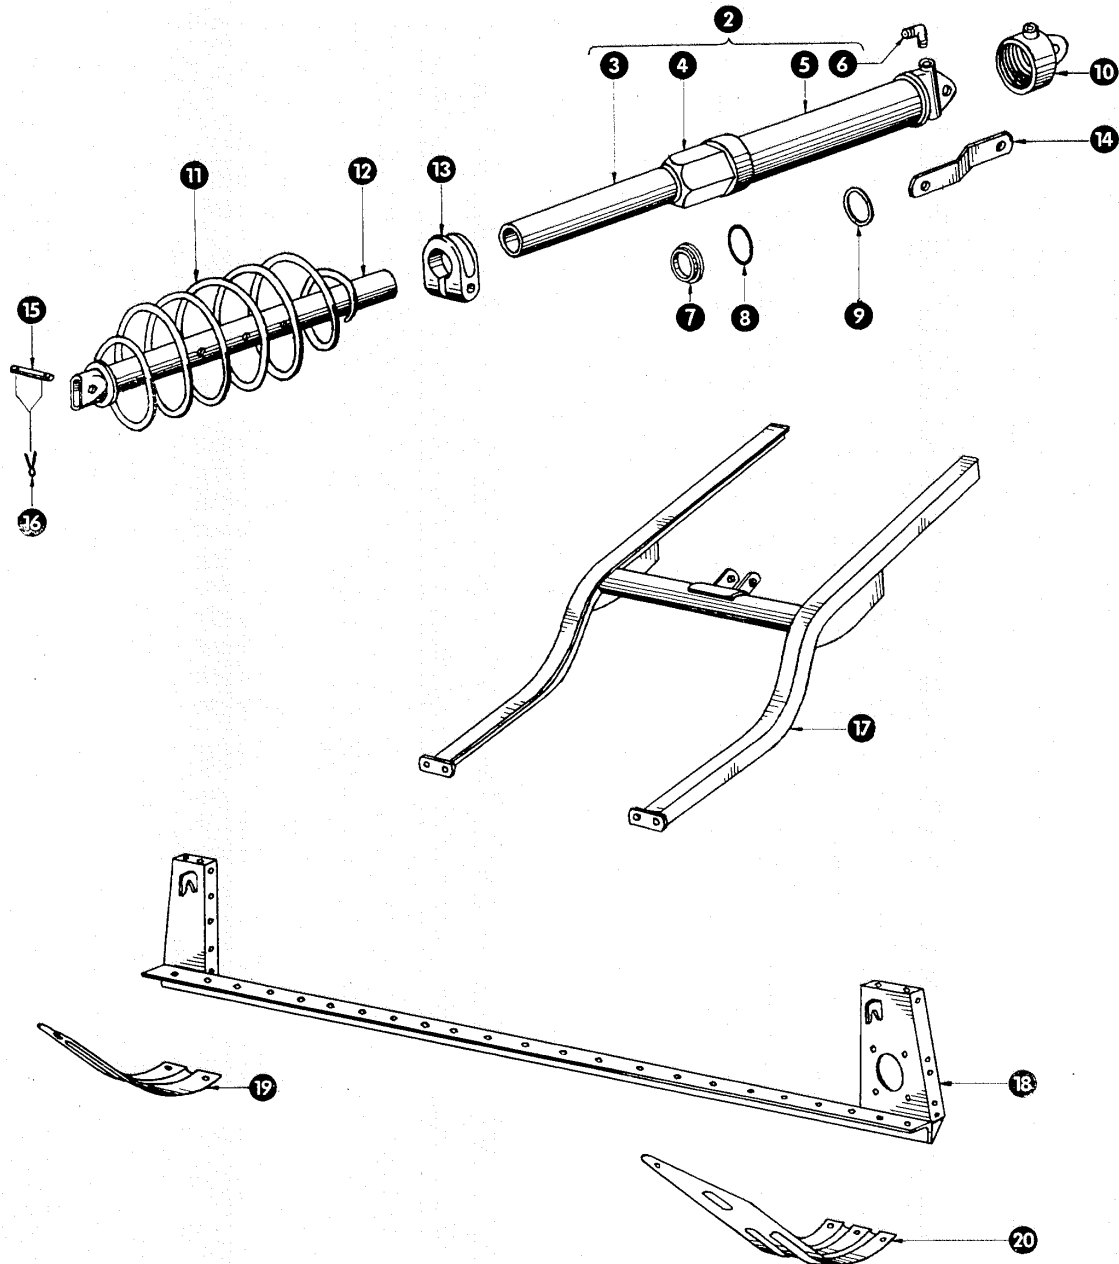

2

Co 900001/2/1

zu Bildtafel 2

Gruppe: Schneidwerkträger

Bild Nr.	Ersatzteil Nr.	Bezeichnung	Stückz. pr. Gr.	Bemerkung
2	610668/3	Hydraulikzylinder mit Kolben kompl.	1	
3	610670/1	Hydraulikkolben	1	
4	633230/4	Zylinderkopf	1	+ ab Nr. 924189
	633230/3	Zylinderkopf	1	— von Nr. 918986 bis Nr. 924188
	633230/2	Zylinderkopf	1	+ von Nr. 917426 bis Nr. 918985
	633230/1	Zylinderkopf	1	— bis Nr. 917425
5	633304/2	Schneidwerkzylinderrohr	1	— ab Nr. 916964
	633203/1	Schneidwerkzylinderrohr	1	— bis Nr. 916963
6	633126	Anschlußwinkelstück	1	
7	633315	Abstreifring	1	— ab Nr. 924189
	633234	Abstreifring	1	— bis Nr. 924188
8	633243	Nutring	1	— ab Nr. 917426
	633231	O-Ring 52,2 - 5,7	1	— bis Nr. 917425
9	633306	O-Ring 70,2 - 3,0	1	— ab Nr. 918986
	633220	Kupferasbestring	2	— bis Nr. 918985
10	633205	Zylinderdeckel	1	— bis Nr. 916963
11	610674	Druckfeder	1	
12	752092/2	Führungsrohr für Reifen 9—24 AS (780 lang)	1	
	752093/1	Führungsrohr für Reifen 10—28 AS (750 lang)	1	Sonderwunsch
13	610675	Klemmring	1	
—	235297	Sechskantschr. M 12 x 110 DIN 601	1	nicht abgebildet
14	752105	Aufhängelasche	1	
15	633201	Bolzen	2	
16	235089	Splint 4 x 25 DIN 94	1	
17	770440	Muldenträger	2	
18	771460	Mähbalken für 6' Schneidwerk	1	
	770460/1	Mähbalken für 7' Schneidwerk	1	
19	610003	Außenkufe rechts	1	
20	610002	Außenkufe, links	1	

WICHTIG!

Bei Bestellungen von Ersatzteilen geben Sie bitte außer der Ersatzteilnummer

stets Ihre Maschinen-Nummer an.

Verwenden Sie nur Original — Claas — Ersatzteile!

Co 900001/2/1

zu Bildtafel 2

Dom Handlowy Henryki i Pawła Korbanków

62-080 Tarnowo Podgórze, ul. Piaskowa 4

tel. (061) 8 146 274

fax (061) 8 146 333

www.korbanek.pl info@korbanek.pl sklep@korbanek.pl serwis@korbanek.pl