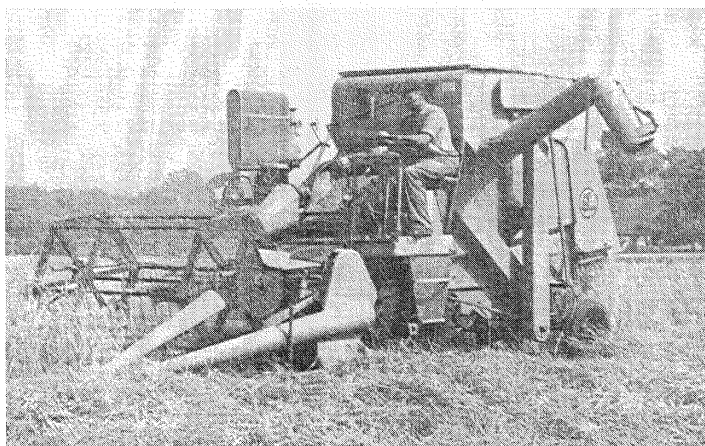

gültig ab Masch. Nr. 900001
From Combine No. 900001
à partir de la machine no. 900001
Fra maskinen nr. 900001
Fra maskinen nr. 900001
Van af machine Nr. 900001
Vaievole dalla Macchina-Nr. 900001
valido desde la máquina Nr. 900001

9. 69

Ersatzteilliste
Spare Parts List
Liste de pièces de rechange
Reservedelsliste
Reservdelslistan
Onderdelenlijst
Lista dei pezzi di ricambio
Lista de repuestos

CLAAS COLUMBUS

GEBR. CLAAS · MASCHINENFABRIK GMBH · 4834 HARSEWINKEL
FERNRUF (SA.-NR.) 411 · FERNSCHREIBER 0 933 863 (nur für Ersatzteilbestellungen)

Dom Handlowy Henryki i Pawła Korbanków

62-080 Tarnowo Podgórne, ul. Piaskowa 4

tel. (061) 8 146 274

fax (061) 8 146 333

www.korbanek.pl info@korbanek.pl sklep@korbanek.pl serwis@korbanek.pl