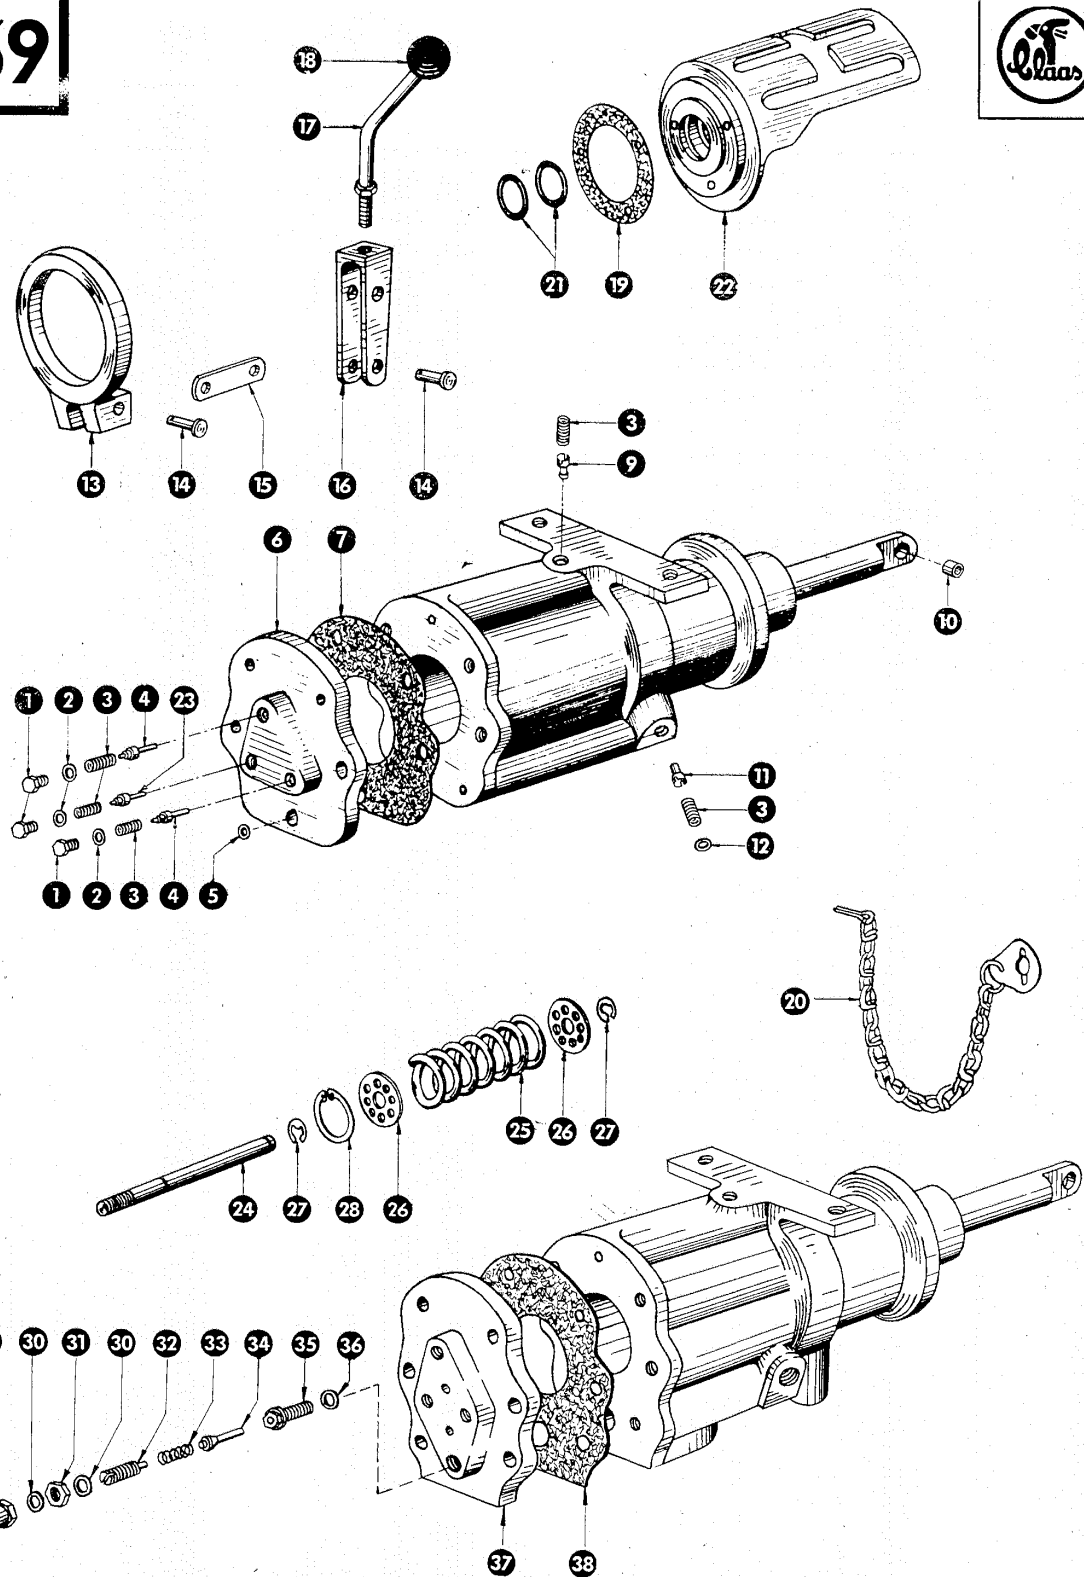

Co 900001/39/1

zu Bildtafel 39

Gruppe: Steuerventil

Bild Nr.	Ersatzteil Nr.	Bezeichnung	Stückz. pr. Gr.	Bemerkung
1	633154	Verschlussstopfen	3	
2	633114	Kupfer-Flachdichtring A 14 x 20 DIN 7603 . . .	3	
3	767125	Ventilfelder	6	
4	633160	Ventil, Fahrtrieb, Haspel	2	
5	633159	Kupfer-Flachdichtring A 10 x 16 DIN 7603 . . .	1	
6	633169	Ventilgehäusedeckel	1	+ von Nr. 901521 bis Nr. 918985
	633149/1	Ventilgehäusedeckel	1	- bis Nr. 901520
7	633148	Dichtung für Ventilgehäuse	1	- bis Nr. 918985
9	633155	Ventil	1	
10	633112	Buchse	1	
11	633155	Ventil	2	
12	633031	Kupferflachdichtring A 18 x 24 DIN 7603 . . .	2	
13	633104	Steuerring	1	
14	633111	Bolzen	2	
15	633170	Lasche	1	+ ab Nr. 901521
	633106	Steuergelenk	1	- bis Nr. 901520
16	633107	Steuergabel	1	
17	755022	Steuerstange	1	
18	755064	Kugelknopf	1	
19	633144	Dichtung für Kopfplatte	2	- bis Nr. 918985
20	767366	Sicherungskette kpl.	1	- bis Nr. 901520
	633113	Stahlkugel 8 ϕ	1	- bis Nr. 901520
	633110	Blattfeder	1	- bis Nr. 901520
21	633420	O-Ring 17,3 x 2,4 ϕ	1	
22	633105	Schaltkulisze	1	
23	755020	Ventil, Schneidwerk senken 5,5 ϕ Schaft . . .	1	
24	633167	Bolzen für Druckfeder	1	- ab Nr. 901521
25	633166	Druckfeder	1	- ab Nr. 901521
26	633168	Lochscheibe	2	- ab Nr. 901521
27	235752	Sicherungsscheibe 6 DIN 6799	2	
28	235177	Sicherungsring J 25 DIN 472	1	
29	236050	Hutmutter Ri M 18 x 1,5 DIN 1587	1	- ab Nr. 918986
30	633031	Dichtring A 18 x 24 DIN 7603	2	- ab Nr. 918986
31	236458	Sechskantmutter M 18 x 1,5 DIN 936	1	- ab Nr. 918986
32	766573	Druckregelschraube	1	- ab Nr. 918986
33	766572	Druckfeder	1	- ab Nr. 918986
34	766543	Ventil	1	- ab Nr. 918986
35	766508	Ventilhülse	1	- ab Nr. 918986
36	766586	Dichtring C 12 x 16 DIN 7603	1	- ab Nr. 918986
37	633606	Ventilgehäusedeckel	1	- ab Nr. 918986
38	633607	Dichtung für Ventilgehäuse	1	- ab Nr. 918986
40	755030	Steuerventil kpl. (mit Überdruckventil) . . .	1	+ ab Nr. 918986
	755011	Steuerventil kpl. (ohne Überdruckventil) . .	1	- bis Nr. 918985

WICHTIG!

Bei Bestellungen von Ersatzteilen geben Sie bitte außer der Ersatzteilnummer

stets Ihre Maschinen-Nummer an.

Verwenden Sie nur Original - Claas - Ersatzteile!

Co 900001/39/1

zu Bildtafel 39

Dom Handlowy Henryki i Pawła Korbanków

62-080 Tarnowo Podgórne, ul. Piaskowa 4

tel. (061) 8 146 274

fax (061) 8 146 333

www.korbanek.pl info@korbanek.pl sklep@korbanek.pl serwis@korbanek.pl