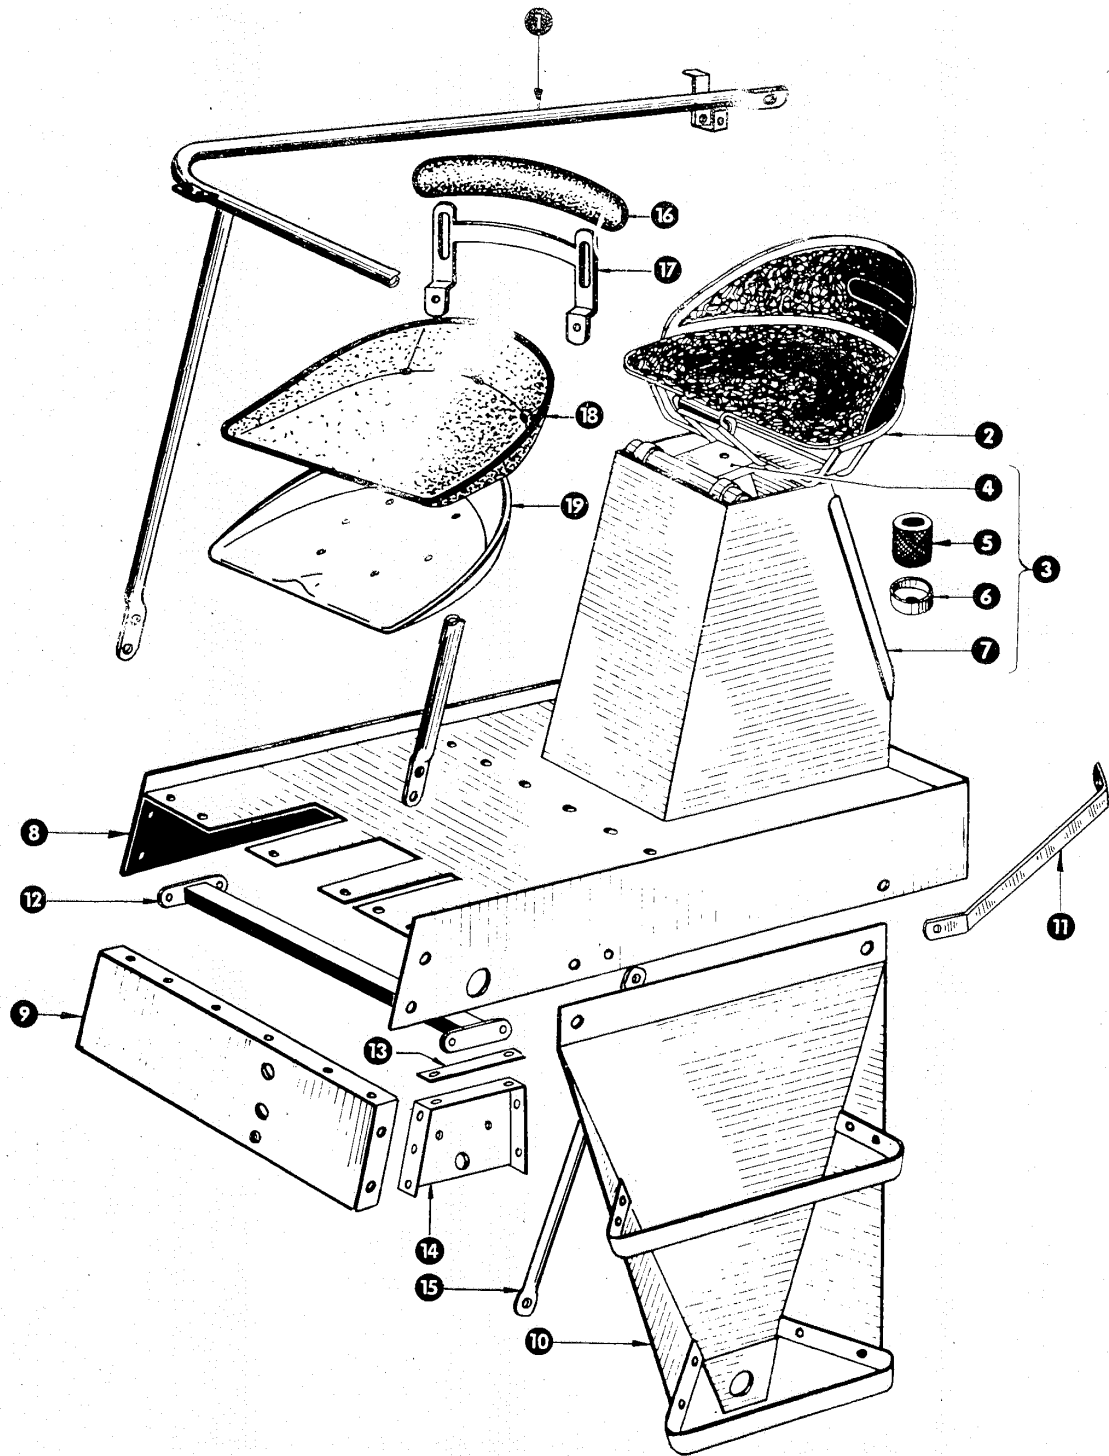

62-080 Tarnowo Podgórze, ul. Piaskowa 4

tel. (061) 8 146 274

fax (061) 8 146 333

www.korbane.pl info@korbane.pl sklep@korbane.pl serwis@korbane.pl

Co 900001/33/1

zu Bildtafel 33

Gruppe: Fahrerstand

Bild Nr.	Ersatzteil Nr.	Bezeichnung	Stückz. pr. Gr.	Bemerkung
1	753040	Geländer	1	
2	632045	Fahrersitz	1	— bis Nr. 5000000
3	765328	Werkzeugkasten kpl.	1	
4	765313	Federbock	1	
5	765320	Schwinggummirolle	1	
6	750252	Aufnahme für Schwinggummi	1	
7	765311/1	Deckel	1	
8	753115/1	Verkleidung für Fahrerstand	1	
9	753030	Stirnblech für Fahrerstand	1	— ab Nr. 50000001
	753113	Stirnblech für Fahrerstand	1	— bis Nr. 50000000
10	753010	Aufstiegleiter	1	
11	753055	Abstützung für Fahrerstand	1	
	753052	Abstützung für Fahrerstand	1	nur für Korntank-Masch
12	753025	Querverbindung	1	— ab Nr. 50000001
13	753029	Ausgleichstück	1	— ab Nr. 50000001
14	753028	Aufhängung für Lenkgetriebe	1	— ab Nr. 50000001
15	753031	Rohrstrebe	1	— ab Nr. 50000001
—	632201	Sitzkissen kpl.	1	+ ab Nr. 50000001
16	632207	Rückenlehne mit Polster	1	— ab Nr. 50000001
17	632203	Halter für Rückenlehne	1	— ab Nr. 50000001
18	632210	Sitzkissen	1	— ab Nr. 50000001
19	632202	Sitzschale	1	— ab Nr. 50000001