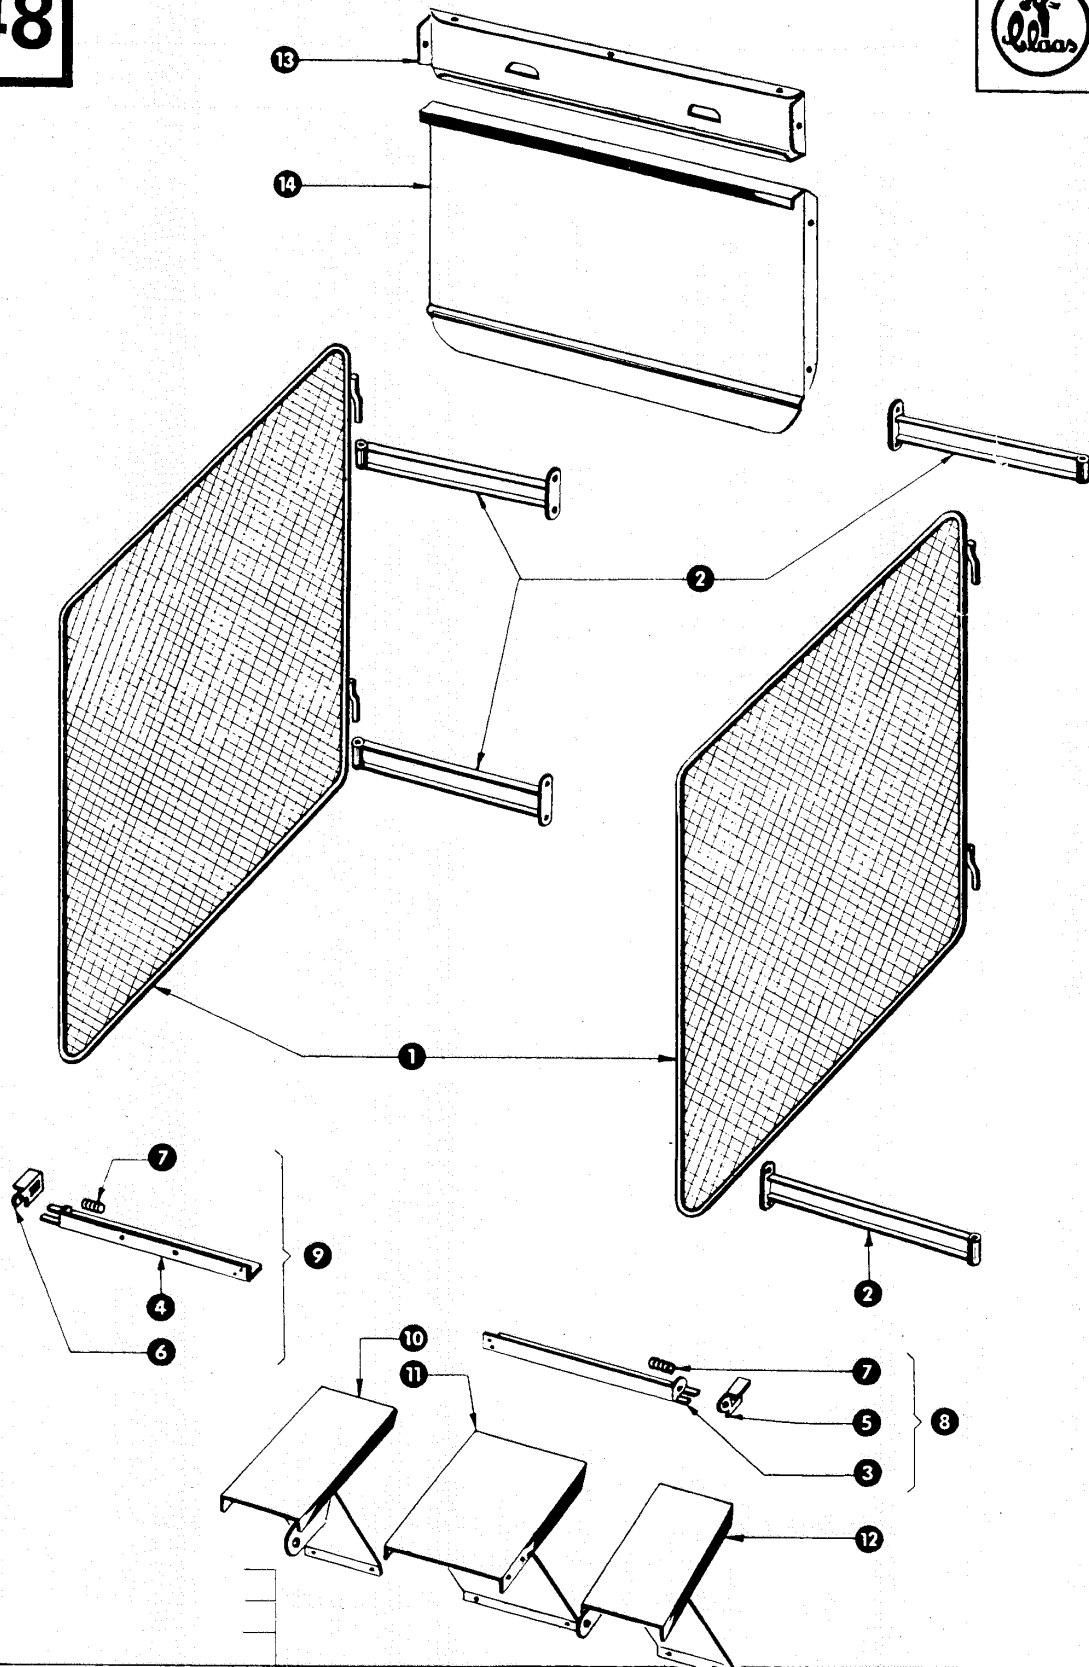

62-080 Tarnowo Podgórne, ul. Piaskowa 4

tel. (061) 8 146 274

fax (061) 8 146 333

www.korbanek.pl info@korbanek.pl sklep@korbanek.pl serwis@korbanek.pl

zu Bildtafel 48

Gruppe: Zubehör

Bild Nr.	Ersatzteil Nr.	Bezeichnung	Stückz. pr. Gr.	Bemerkung
1	007317	Schutzrahmen kpl.	2	
2	007314	Schutzrahmenhalter	4	
3	007190	Schutzrahmenhalter am Strohausl. rechts	1	
4	007191	Schutzrahmenhalter am Strohausl. links	1	
5	006729	Sicherung für Schutzrahmenhalter rechts	1	
6	006730	Sicherung für Schutzrahmenhalter links	1	
7	002155	Druckfeder	2	
8	007315	Schutzrahmenhalter am Strohausl.rechts kpl.	1	
9	007316	Schutzrahmenhalter am Strohausl. links kpl.	1	
10	007327	Verlängerung für unt. Kanalblech links kpl.	1	
11	007325	Verlängerung für unt. Kanalblech Mitte kpl.	1	
12	007326	Verlängerung für unt. Kanalblech rechts kpl.	1	
13	007262/1	Oberes Spreufanglech	1	
14	007203/1	Unteres Spreufanglech	1	