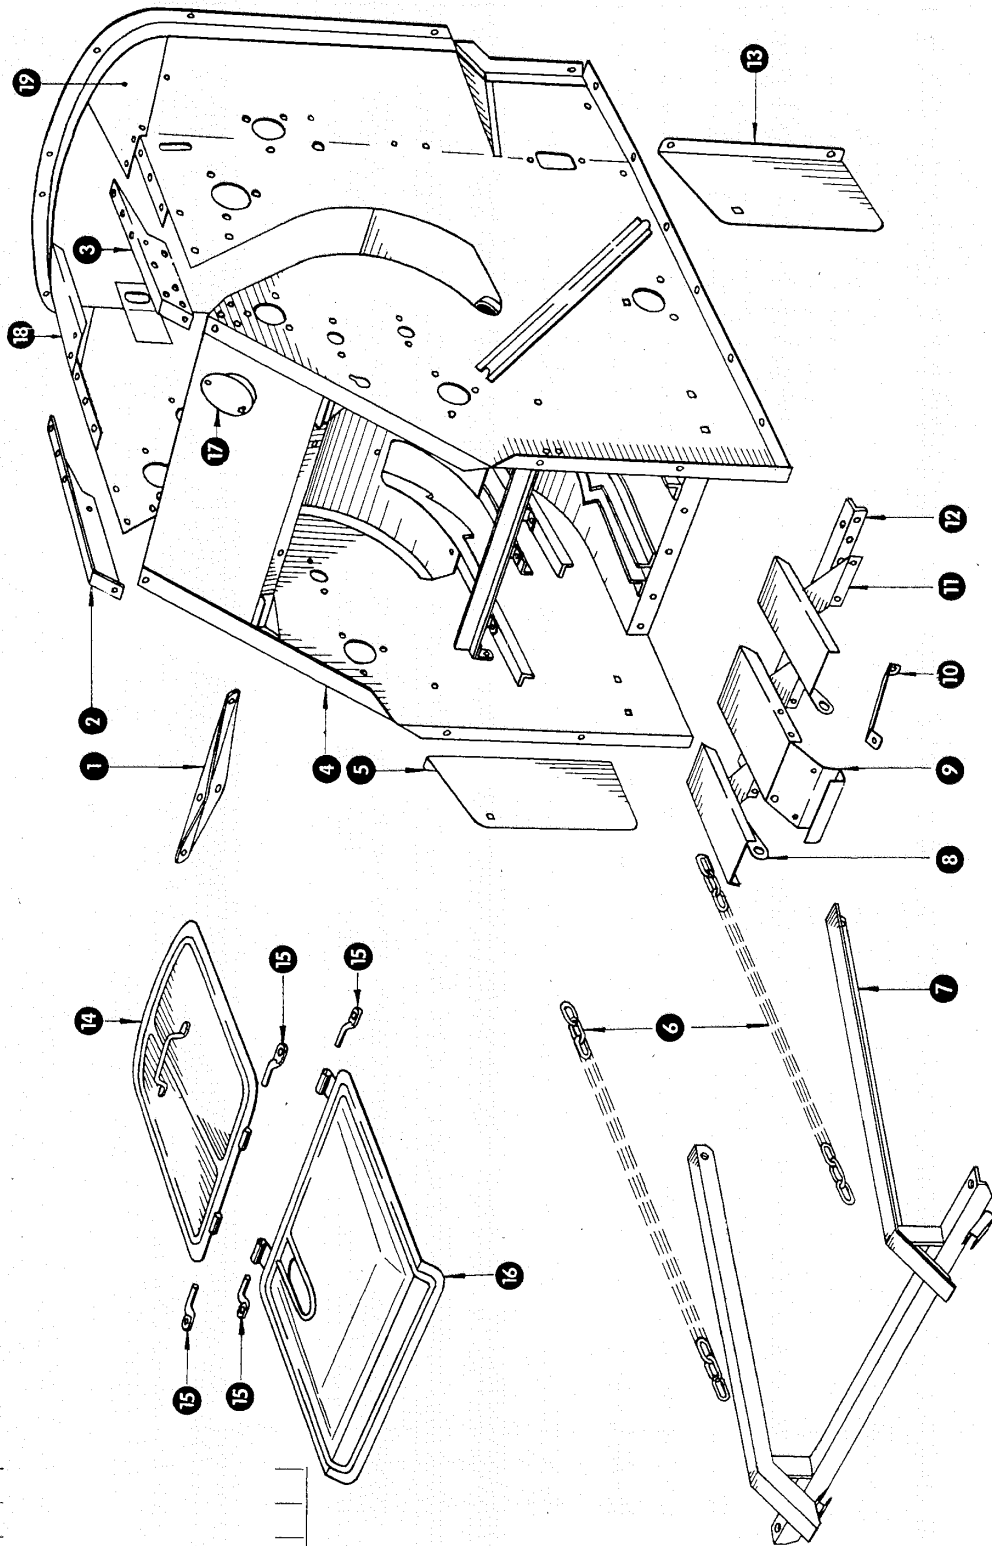

62-080 Tarnowo Podgórne, ul. Piaskowa 4

tel. (061) 8 146 274

fax (061) 8 146 333

www.korbanek.pl info@korbanek.pl sklep@korbanek.pl serwis@korbanek.pl

48 A

zu Bildtafel 48 A

Gruppe: Pressenrumpf

Bild Nr.	Ersatzteil Nr.	Bezeichnung	Stückz. pr. Gr.	Bemerkung
1	007238	Halter für Bremsband	1	
2	801587/1	Brücke für Kolbenschlitz, links	1	— ab Pr. Nr. 682465
	007109	Brücke für Kolbenschlitz, links	1	— bis Pr. Nr. 682464
3	801586/1	Brücke für Kolbenschlitz, rechts	1	— ab Pr. Nr. 682465
	007108	Brücke für Kolbenschlitz, rechts	1	— bis Pr. Nr. 682464
4	006463/1	Pressenrumpf mit Kragen	1	— ab Pr. Nr. 684486
	006463	Pressenrumpf	1	— von Pr. Nr. 682465 bis Pr. Nr. 684485
	006455	Pressenrumpf	1	— bis Pr. Nr. 682464
5	007227	Verlängerung für Kanalaustritt, links	1	
6	006949	Kette für Ballenrutsche, 14 Glieder	2	
7	007318	Ballenrutsche	1	
8	007327	Verlängerung für unteres Kanalblech, links	1	
9	007325	Verlängerung f. unteres Kanalblech, Mitte	1	
10	007031	Abstützung für Siebhalter	1	
11	007326	Verlängerung f. unteres Kanalblech, rechts	1	
12	007091/1	Winkleisen für Strohauslauf	1	
13	007226	Verlängerung für Kanalaustritt, rechts	1	
14	007351	Einstiegklappe	1	— ab Pr. Nr. 684486
	007331	Einstiegklappe	1	— bis Pr. Nr. 684485
15	006996	Scharnierbolzen	4	
16	007328	Oberes Abdeckblech	1	
17	500291	Schaulochklappe	1	
18	775030	Eckblech für Pressenanbau, links	1	— von Nr. 909001 bis Nr. 918985
	775033	Eckblech für Pressenanbau, links	1	— bis Nr. 909000
19	775031	Eckblech für Pressenanbau, rechts	1	— von Nr. 909001 bis Nr. 918985
	775034	Eckblech für Pressenanbau, rechts	1	— bis Nr. 909000