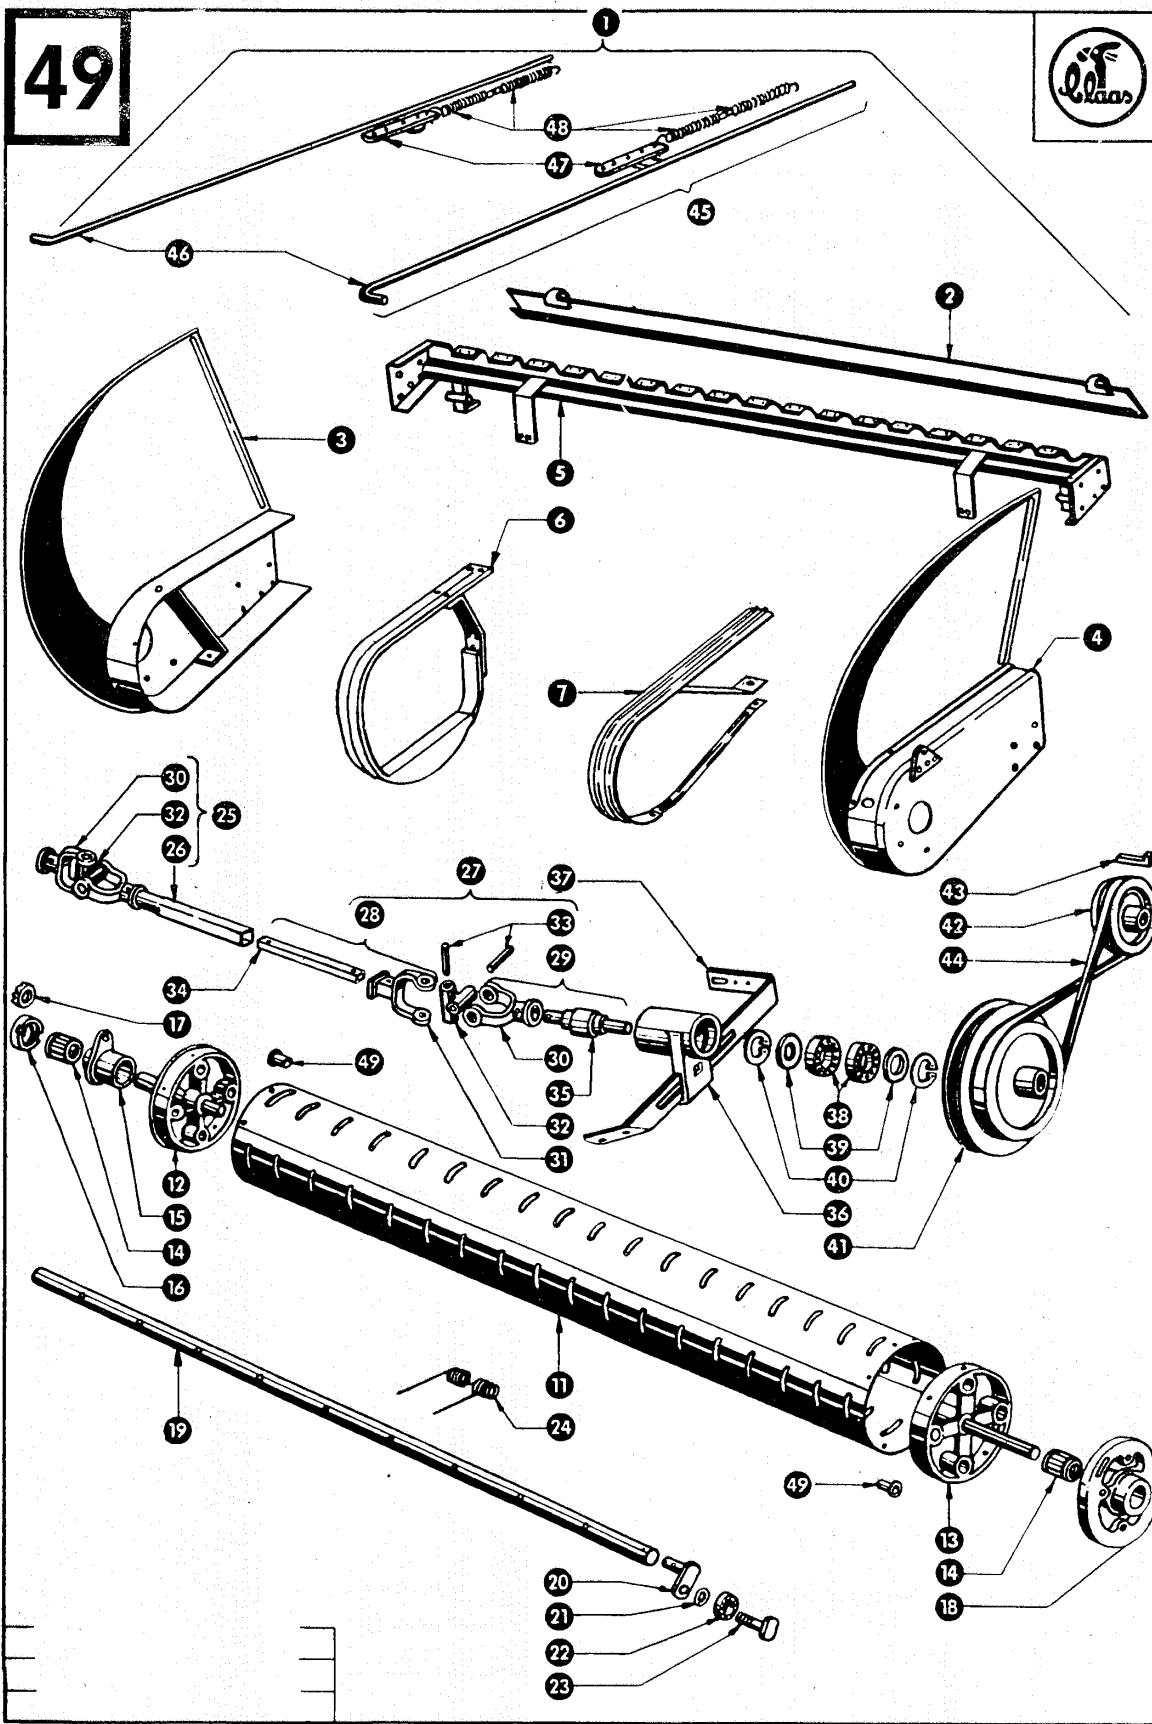

62-080 Tarnowo Podgórne, ul. Piaskowa 4

tel. (061) 8 146 274

fax (061) 8 146 333

www.korbanek.pl info@korbanek.pl sklep@korbanek.pl serwis@korbanek.pl

zu Bildtafel 49

Gruppe: Federzinken-Aufgreifer (Pick-Up)