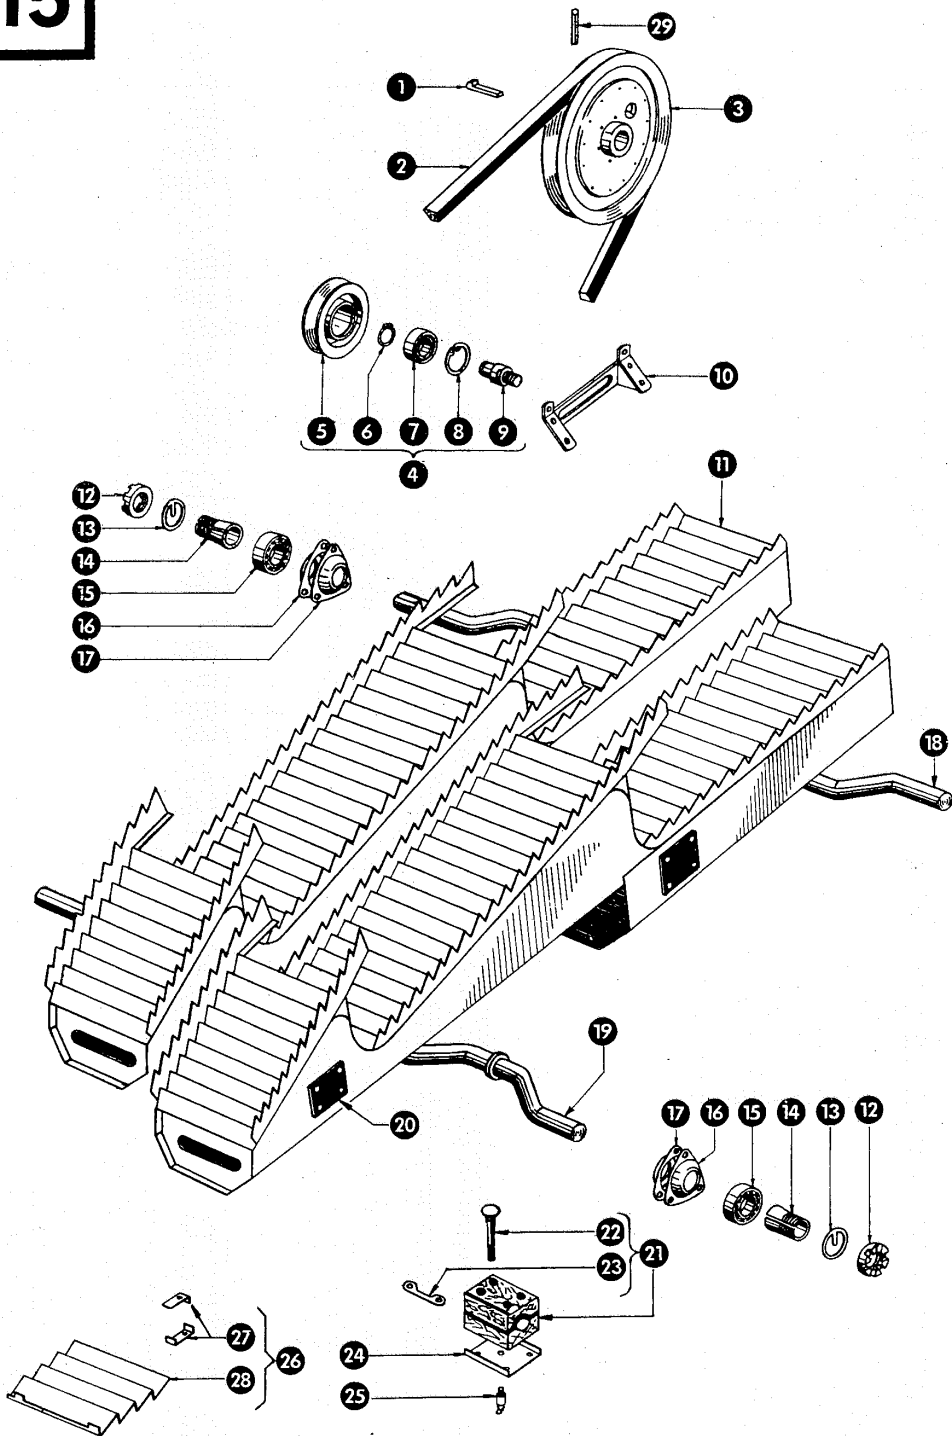

Co 900001 / 15 / 2

Co 900001 / 15 / 1

Gruppe: Schüttler

zu Bildtafel 15

Bild Nr.	Ersatzteil Nr.	Bezeichnung	Stückz. pr. Gr.	Bemerkung
1	631122	Nasenkeil	1	— bis Nr. 909000
2	773313	Keilriemen	1	— ab Nr. 916968
	774100	Keilriemen	1	— bis Nr. 916967
3	773335/2	Blechscheibe für Schüttlerantrieb (365 A ϕ)	1	+ ab Nr. 919275
	773335/1	Blechscheibe für Schüttlerantrieb (365 A ϕ)	1	— bis Nr. 919274
4	773232	Spannrolle kpl. (112 A ϕ)	1	
5	773231	Spannrolle (112 A ϕ)	1	
6	235155	Sicherungsring A 20 DIN 471	1	
7	235911	Rillenkugellager 6204 Z DIN 625	1	
8	235181	Sicherungsring J 47 DIN 472	1	
9	772620	Bolzen	1	
10	772040	Halter für Spannrolle	1	
11	773251	Schüttlerhorde Mitte und rechts	2	+ ab Nr. 50001941
	773250	Schüttlerhorde links	1	+ ab Nr. 50001941
	773302	Schüttlerhorde Mitte und rechts	2	— von Nr. 909001 bis Nr. 50001940
	773303	Schüttlerhorde links	1	— von Nr. 909001 bis Nr. 50001940
	773311	Schüttlerhorde Mitte und rechts	2	— bis Nr. 909000
	773310	Schüttlerhorde links	1	— bis Nr. 909000
12	006951	Mutter für Spannhülse	4	
13	007199	Sicherungsring	4	
14	237719	Spannhülse H 306 DIN 5415	4	
15	235991	Pendelkugellager 1206 k DIN 630	4	
16	007198	Lagerschale mit Schmiernippel	4	
17	007197	Lagerschale	4	
18	773245/1	Schüttlerwelle, hinten (893 lang)	1	+ ab Nr. 919275
	773245	Schüttlerwelle, hinten (893 lang)	1	— von Nr. 909001 bis Nr. 919274
	773241	Schüttlerwelle, hinten (908 lang)	1	— bis Nr. 909000
19	773240	Schüttlerwelle, vorn (868 lang)	1	
20	618014	Gummiplatte	8	
21	773360	Schüttlerlager, kpl.	6	
22	235390	Flachrundschrabe M 10 x 95 DIN 603	24	
	237947	Sechskantmutter M 10 DIN 985—5 S	24	
23	618109	Zwischenblech	versch	
24	618113	Platte für Schüttlerlager	6	+ ab Nr. 923009
	618107	Platte für Schüttlerlager	6	— bis Nr. 923008
25	002400	Schmierrohr	6	— bis Nr. 923008
26	703805	Abdeckblech kpl.	9	— ab Nr. 50001941
	773320	Abdeckblech kpl.	9	— bis Nr. 50001940
27	703807	Lasche	9	— ab Nr. 50001941
	175207	Klemmlasche kpl.	9	— bis Nr. 50001940
28	703806	Abdeckblech	9	— ab Nr. 50001941
	773319	Abdeckblech	9	— bis Nr. 50001940
29	235680	Spannhülse 8 x 40 DIN 1481	1	— ab Nr. 919275

Co 900001/15/3
Co 900001/15/2
Co 900001/15/1

zu Bildtafel 15

Dom Handlowy Henryki i Pawła Korbanków

62-080 Tarnowo Podgórne, ul. Piaskowa 4

tel. (061) 8 146 274

fax (061) 8 146 333

www.korbanek.pl info@korbanek.pl sklep@korbanek.pl serwis@korbanek.pl