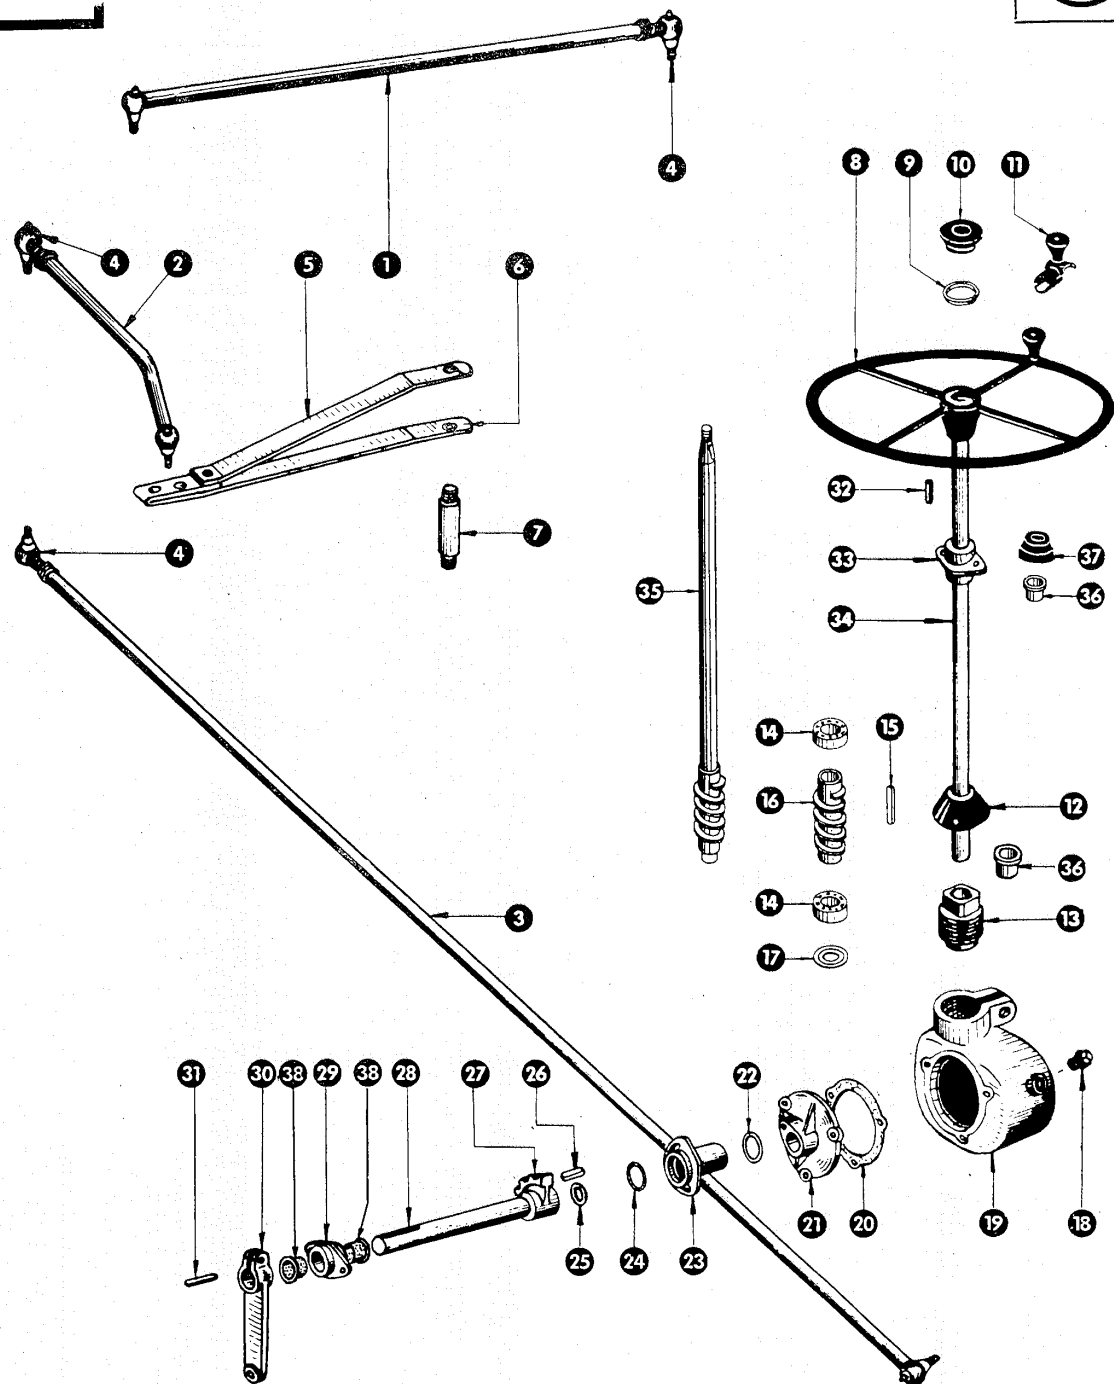

35

Co 900001/35/3

Co 900001/35/2

Co 900001/35 / 1

zu Bildtafel 35

Gruppe: Lenkung

Bild Nr.	Ersatzteil Nr.	Bezeichnung	Stückz. pr. Gr.	Bemerkung
1	754154	Spurstange	1	
2	754152	Lenkschubstange, kurz	1	
3	754153	Lenkschubstange, lang	1	
4	763037	Kugelkopf	5	
5	754074	Flacheisen kurz Lenkzwischenhebel	1	
6	754077	Flacheisen lang Lenkzwischenhebel	1	
7	754037	Bolzen für Lenkzwischenhebel (20 φ, 153 lg)	1	— ab Nr. 917651
	754036	Bolzen für Lenkzwischenhebel (22 φ, 153 lg)	1	— bis Nr. 917650
8	763034	Lenkrad	1	
9	631189	Dichtring	1	
10	631188	Abdeckklappe	1	
11	631187	Drehknopf	1	
12	631198	Abdichtkappe	1	
13	631123/1	Mutter für Spielnachstellung	1	
14	235946	Schräggugellager 7204 DIN 628	2	
15	631115	Steuerschneckenkeil	1	— bis Nr. 912060
16	753032	Schnecke für Steuerung	1	— bis Nr. 912060
17	178263	Nilosring 7204 AVH	1	
18	766568	Verschlußstopfen	1	
19	631119	Lenkgehäuse	1	
20	631199	Dichtung für Lenkgehäuse	1	
21	631120/1	Deckel für Lenkgehäuse	1	
22	631146	Rundschnurring	1	
23	631139/1	Exzenterbuchse	1	
24	631147	Rundschnurring	1	
25	631150	Stahlscheibe	1	
26	631117	Schneckenradkeil	1	
27	753018	Lenksegment	1	— ab Nr. 912061
	753033	Lenksegment	1	— bis Nr. 912060
28	753017	Schneckenradwelle	1	
29	753013/1	Lager für Schneckenradwelle	1	
30	763024	Lenkhebel	1	
31	763025	Paßfeder	1	
32	631113	Lenkradkeil	1	
33	753012/1	Lager für Lenksäule	1	
34	753014	Lenksäule (900 lang)	1	— bis Nr. 912060
35	753020	Lenksäule (900 lang)	1	— ab Nr. 912061
—	753008	Lenkgetriebe kpl.	1	
36	631180	Kunststoffbuchse	2	— ab Nr. 916187
37	631184	Abdichtkappe	1	— ab Nr. 916187
38	632171	Kunststoffbuchse	2	— ab Nr. 925894

WICHTIG!

Bei Bestellungen von Ersatzteilen geben Sie bitte außer der Ersatzteilnummer
stets Ihre Maschinen-Nummer an.

Verwenden Sie nur Original – Claas – Ersatzteile!

Co 900001/35/2
Co 900001/35/1

zu Bildtafel 35

Dom Handlowy Henryki i Pawła Korbanków

62-080 Tarnowo Podgórne, ul. Piaskowa 4

tel. (061) 8 146 274

fax (061) 8 146 333

www.korbanek.pl info@korbanek.pl sklep@korbanek.pl serwis@korbanek.pl