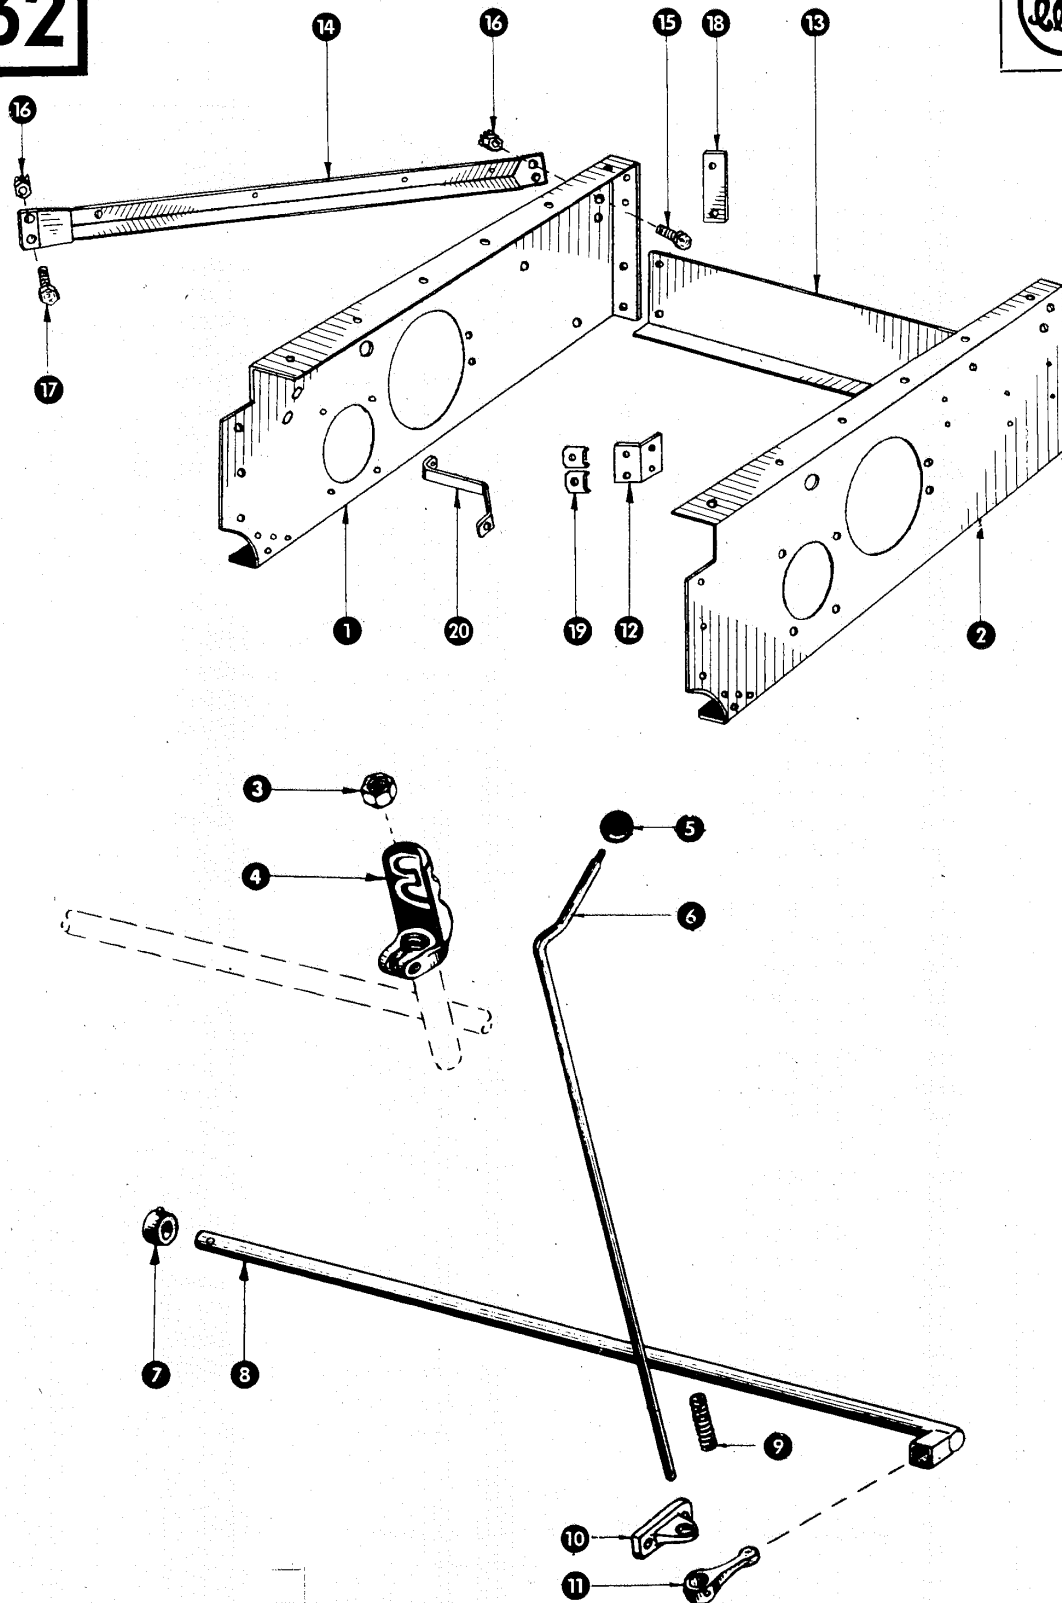

62-080 Tarnowo Podgórne, ul. Piaskowa 4

tel. (061) 8 146 274

fax (061) 8 146 333

www.korbanek.pl info@korbanek.pl sklep@korbanek.pl serwis@korbanek.pl

32

zu Bildtafel 32

Gruppe: Triebachse

Bild Nr.	Ersatzteil Nr.	Bezeichnung	Stückz. pr. Gr.	Bemerkung
1	752318	Anschlußblech rechts	1	
2	752317	Anschlußblech links	1	
3	631747	Verschlußmutter	1	
4	751023	Schaltkulissee	1	
5	755064	Kugelknopf	1	
6	753037	Schaltstange	1	
	751034/1	Schaltstange	1	— ab Nr. 50000001
7	752073	Lager für Schaltrohr	1	— bis Nr. 50000000
8	751240	Schaltrohr	1	
9	500329	Druckfeder	1	
10	751020	Lager für Schaltwelle	1	
11	631684	Schaltfinger	1	
12	752133	Winkel für Bowdenzugbefestigung	1	
13	752139	Verstärkungsblech am Tonnengebläse	1	
14	752015	Strebe für Motorkonsole	1	
15	752228	Sechskantschraube mit Splintloch	2	
16	236653	Kronenmutter M 12 DIN 935	4	
17	752227	Sechskantschraube mit Splintloch	2	
18	752046	Zwischenlage		je nach Bedarf
19	633014	Schelle für Bowdenzugbefestigung	3	
20	751242	Strebe für Getriebe	1	