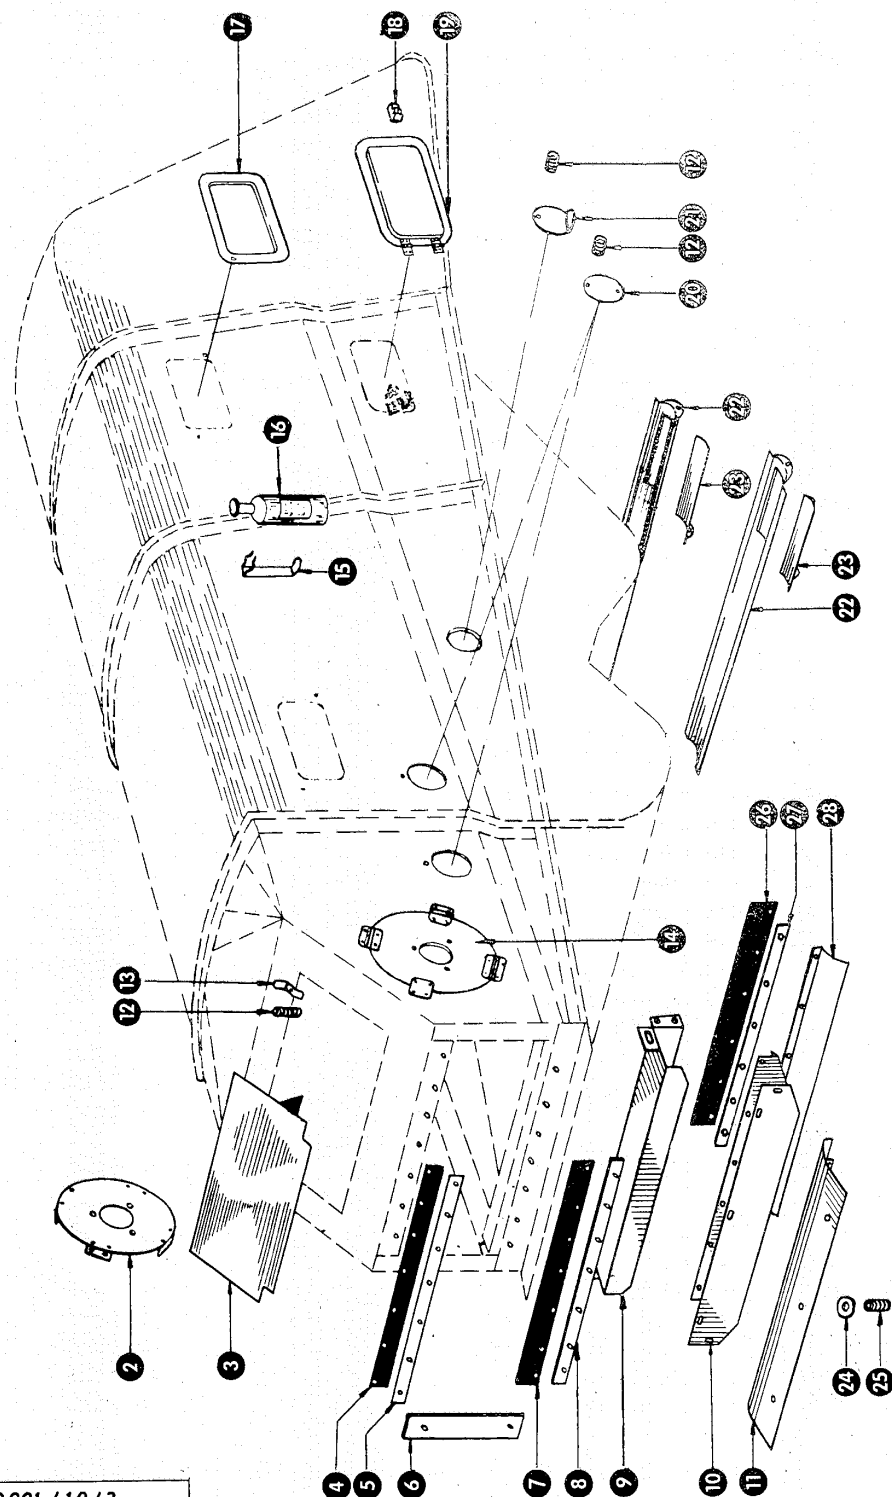

Co 900001 / 10 / 3
Co 900001 / 10 / 2
Co 900001 / 10 / 1

Gruppe: Rahmen-Verschaltung

zu Bildtafel 10

Bild Nr.	Ersatzteil Nr.	Bezeichnung	Stückz. pr. Gr.	Bemerkung
2	772175	Füllblech für Trommelseitenwand rechts	1	— ab Nr. 909104
3	772135	Klappe für Trommelhaus	1	
4	772176	Abdichtgummi, oben	1	
5	772130	Befestigungsstreifen oben	1	
6	772025	Abdichtstreifen	2	
7	772176	Abdichtgummi, unten	1	— bis Nr. 916963
8	772023	Befestigungsstreifen	1	— bis Nr. 916963
9	772162	Eingangsblech	1	— von Nr. 909001 bis Nr. 916963
10	772163/2	Steinfangmulde	1	— ab Nr. 916964
11	772030	Überleitblech	1	— ab Nr. 919198
	772167/1	Überleitblech	1	— von Nr. 916964 bis Nr. 919197
12	002155	Druckfeder	8	
13	772017	Knebel für Trommelklappe	2	
14	778958	Füllblech für Trommelseitenwand links	1	— ab Nr. 50000001
	772180	Füllblech für Trommelseitenwand links	1	— bis Nr. 50000000
15	772179	Halter für Handfeuerlöscher	1	
16	772178	Handfeuerlöscher	1	
17	623053	Schaulochklappe groß	2	
18	000446	Knebel	1	
19	772110	Schaulochklappe	1	
20	501461	Schaulochklappe	4	
21	500291	Schaulochklappe	2	— ab Nr. 916167
	623019	Schaulochklappe	2	— bis Nr. 916166
22	772006	Kornwanne mit Schieber	2	+ ab Nr. 916593
	772132	Kornwanne	2	— bis Nr. 916592
23	772190	Schieber	2	— ab Nr. 916593
24	778636	Unterlegscheibe 10,5 x 60 x 3	3	— ab Nr. 919198
25	006582	Druckfeder	3	— ab Nr. 919198
26	772176	Abdichtgummi	1	— ab Nr. 918436
27	772023	Befestigungsstreifen	1	— ab Nr. 918436
28	772107	Abdichtblech	1	— ab Nr. 921507

WICHTIG!

Bei Bestellungen von Ersatzteilen geben Sie bitte außer der Ersatzteilnummer stets Ihre Maschinen-Nummer an.

Verwenden Sie nur Original – Claas – Ersatzteile!

Co 900001/10/3
Co 900001/10/2
Co 900001/10/1

zu Bildtafel 10

Dom Handlowy Henryki i Pawła Korbanków

62-080 Tarnowo Podgórne, ul. Piaskowa 4

tel. (061) 8 146 274

fax (061) 8 146 333

www.korbanek.pl info@korbanek.pl sklep@korbanek.pl serwis@korbanek.pl