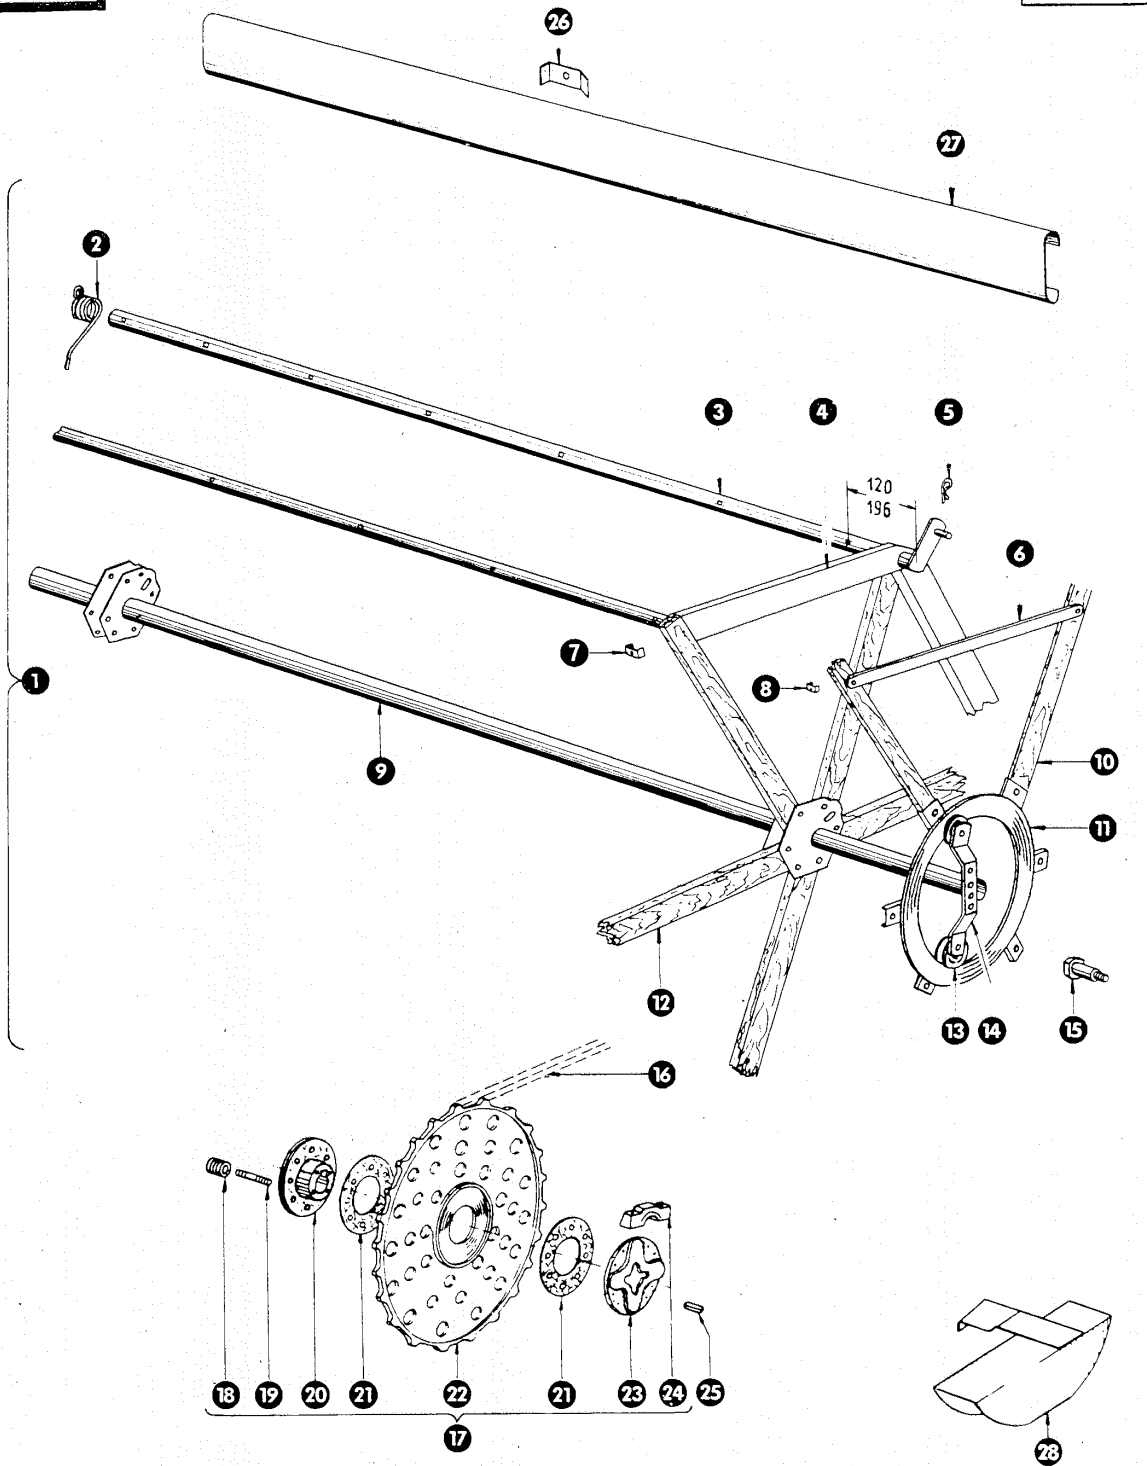

Co 900001/9/1

zu Bildtafel 9

Gruppe: Haspel

Bild Nr.	Ersatzteil Nr.	Bezeichnung	Stückz. pr. Gr.	Bemerkung
1	771802	Haspel kpl. für 6' Schneidwerk	1	
	770802	Haspel kpl. für 7' Schneidwerk	1	
2	800021	Zinkenfeder	66 (84)	
3	771840	Zinkenrohr für 6' Schneidwerk (120)	3	
	770830	Zinkenrohr für 6' Schneidwerk (196)	3	
	771820	Zinkenrohr für 7' Schneidwerk (196)	3	
	770840	Zinkenrohr für 7' Schneidwerk (120)	3	
4	610509	Haspelblech	12	
5	500154	Vorsteckfeder	6	
6	610512	Steuerringstrebe	6	
7	610510	Verstärkungsblech	24	
8	507076	Verstärkungskappe	12	
9	770905	Haspelwelle für 6' Schneidwerk	1	
	770910	Haspelwelle für 7' Schneidwerk	1	
10	610511	Steuerringspeiche	6	
11	526060	Steuerring	1	
12	610508	Haspelstrebe	12	
13	507091	Führungsrolle	2	
14	610531	Steuerrollenhalter	1	
15	610532	Bolzen für Führungsrolle	2	
16	770841	Rollenkette 29,21 Teilung, 96 Rollen	1	— ab Nr. 909001
	610354	Rollenkette 38,4 Teilung, 76 Rollen	1	— von Nr. 904001 bis Nr. 909000
	770885	Rollenkette 38,4 Teilung, 70 Rollen	1	— bis Nr. 904000
17	770857	Kettenrad mit Rutschkupplung kpl.	1	— ab Nr. 909001
	770851	Kettenrad mit Rutschkupplung kpl.	1	— von Nr. 904001 bis Nr. 909001
	610546	Kettenrad mit Rutschkupplung kpl.	1	— bis Nr. 904000
18	800444	Druckfeder	4	
19	610312/1	Stehbolzen	4	
20	778307	Nabe für Rutschkupplung	1	+ ab Nr. 919868
	778308	Nabe für Rutschkupplung	1	— von Nr. 917451 bis Nr. 919867
	610515	Nabe für Rutschkupplung	1	— bis Nr. 917450
21	610330	Belag für Rutschkupplung	2	
22	770847	Kettenrad 52 (26) Zähne (29,21 Tlg)	1	— ab Nr. 909001
	770848	Kettenrad 46 (23) Zähne (38,4 Tlg)	1	— von Nr. 904001 bis Nr. 909000
	610504	Kettenrad 36 (18) Zähne (38,4 Tlg)	1	— bis Nr. 904000
23	610463	Deckel für Rutschkupplung mit Belag	1	
24	610516	Klemmstück für Nabe	1	— bis Nr. 917450
25	778309	Paßfeder	1	— ab Nr. 917451
	633020	Paßfeder	1	— bis Nr. 917450
26	507085	Befestigungsglasche	18	Sonderwunsch
27	771875	Abdeckblech für Zinkenfeder 6'	6	Sonderwunsch
	770875	Abdeckblech für Zinkenfeder 7'	6	Sonderwunsch
28	770890	Schutzvorrichtung	1	— ab Nr. 915728
	770870	Schutzvorrichtung	1	— bis Nr. 915727

WICHTIG!

Bei Bestellungen von Ersatzteilen geben Sie bitte außer der Ersatzteilnummer
stets Ihre Maschinen-Nummer an.

Verwenden Sie nur Original – Claas – Ersatzteile!

Co 900001/9/1

zu Bildtafel 9

Dom Handlowy Henryki i Pawła Korbanków

62-080 Tarnowo Podgórne, ul. Piaskowa 4

tel. (061) 8 146 274

fax (061) 8 146 333

www.korbanek.pl info@korbanek.pl sklep@korbanek.pl serwis@korbanek.pl