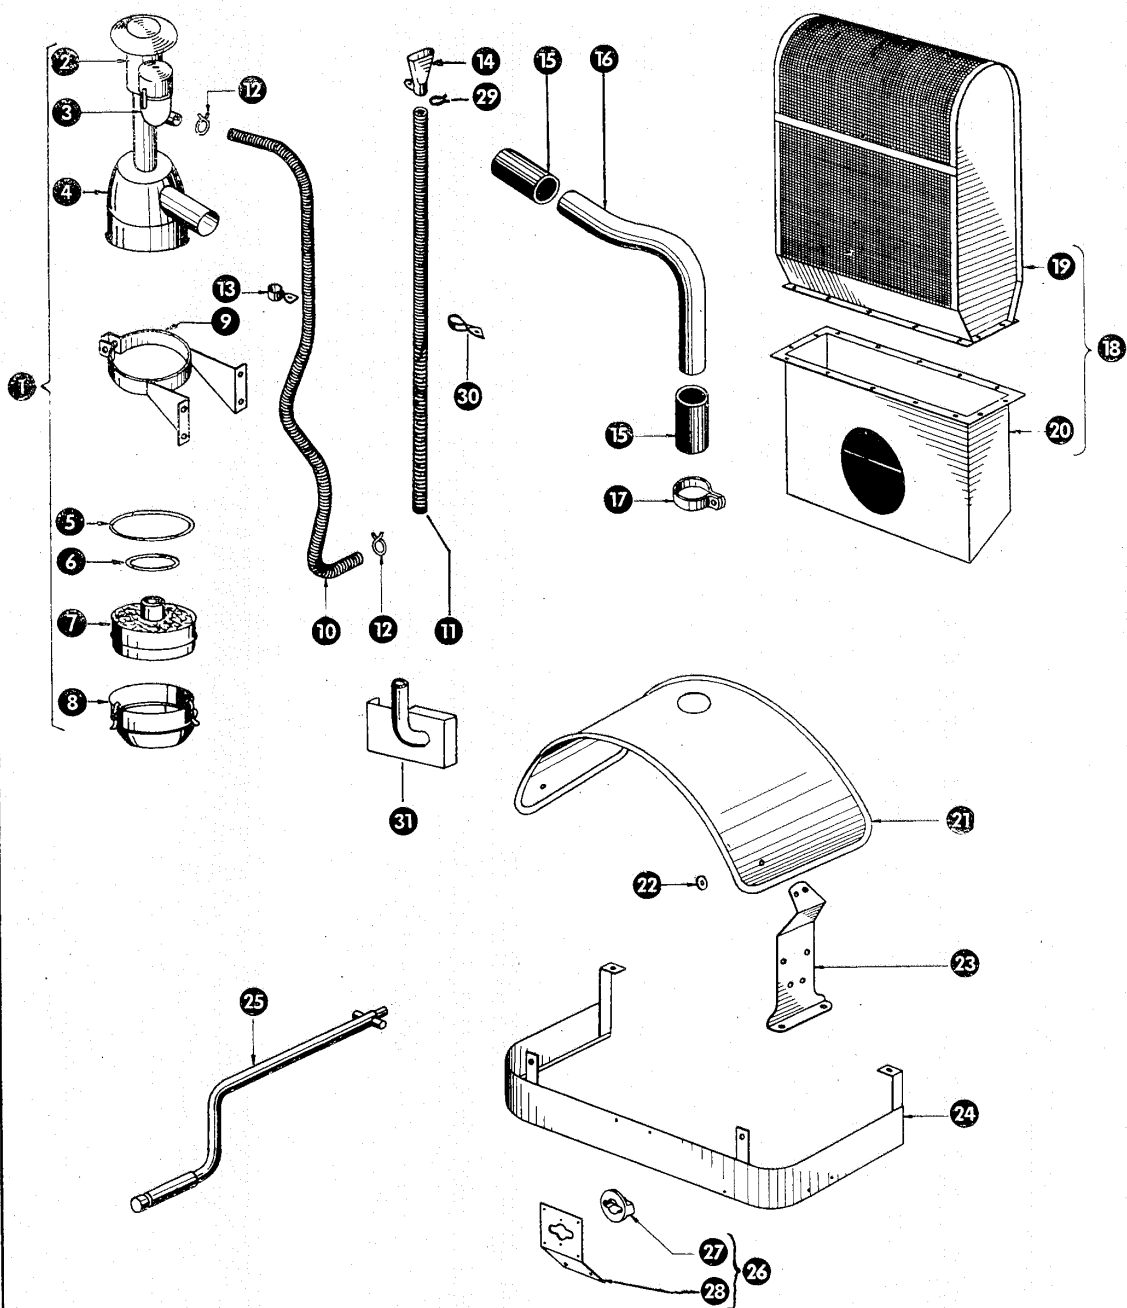

Co 900001/25/1

Gruppe: Motorzubehör für VW-Motor

zu Bildtafel 25

Bild Nr.	Ersatzteil Nr.	Bezeichnung	Stückz. pr. Gr.	Bemerkung
1	750640	Ölbadluftfilter kpl.	1	
2	750641	Vorabscheider mit Staubgefäß	1	
3	624864	Staubgefäß	1	
—	624862	Trichter für Staubgefäß	1	
4	750644	Ölbadluftfilter	1	
5	750654	Dichtring, außen	1	
6	750658	Dichtring, innen	1	
7	750656	Einsatz mit Wolle	1	
8	750657	Ölgefäß	1	
9	750645	Bandage für Ölbadluftfilter	1	
10	750184	Warmluftleitung	1	— ab Nr. 915728
	750162	Warmluftleitung (VW 1200)	1	— von Nr. 909238 bis Nr. 915727
11	750473	Warmluftleitung (VW 1600)	1	
12	750167	Schlauchklemme (VW 1200)	2	— ab Nr. 915728
13	750148	Befestigungsschelle (VW 1200)	1	— ab Nr. 915728
14	750475	Düse (VW 1600)	1	
	750149	Düse (VW 1200)	1	— von Nr. 909238 bis Nr. 915727
15	507414	Gummimuffe	2	
16	507440	Luftansaugrohr	1	— ab Nr. 909001
	507415	Luftansaugrohr	1	— bis Nr. 909000
17	507442	Schlauchklemme	1	— ab Nr. 909001
18	507424	Luftansaugschacht kpl.	1	+ ab Nr. 909001
	507412	Luftansaugschacht kpl.	1	— bis Nr. 909000
19	507425	Luftansaugschacht, Oberteil	1	— ab Nr. 909001
20	507426	Luftansaugschacht, Unterteil	1	— ab Nr. 909001
21	507205/1	Abdeckblech	1	
22	502955	Gummischeibe	2	
23	750213	Halteblech für Abdeckblech	2	+ ab Nr. 916200
	750214	Halteblech für Abdeckblech	2	— bis Nr. 916199
24	776085	Schutzvorrichtung für Auspuff	1	
25	776114	Andrehkurbel	1	— bis Nr. 923008
26	776080	Halteblech mit Führungslager kpl.	1	— bis Nr. 923008
27	776015	Führungslager für Andrehkurbel	1	— bis Nr. 923008
28	776082	Halteblech	1	
29	750474	Schlauchklemme (VW 1600)	2	
30	750469	Befestigungsschelle (VW 1600)	1	
31	750470	Luftleitblech (VW 1600)	1	