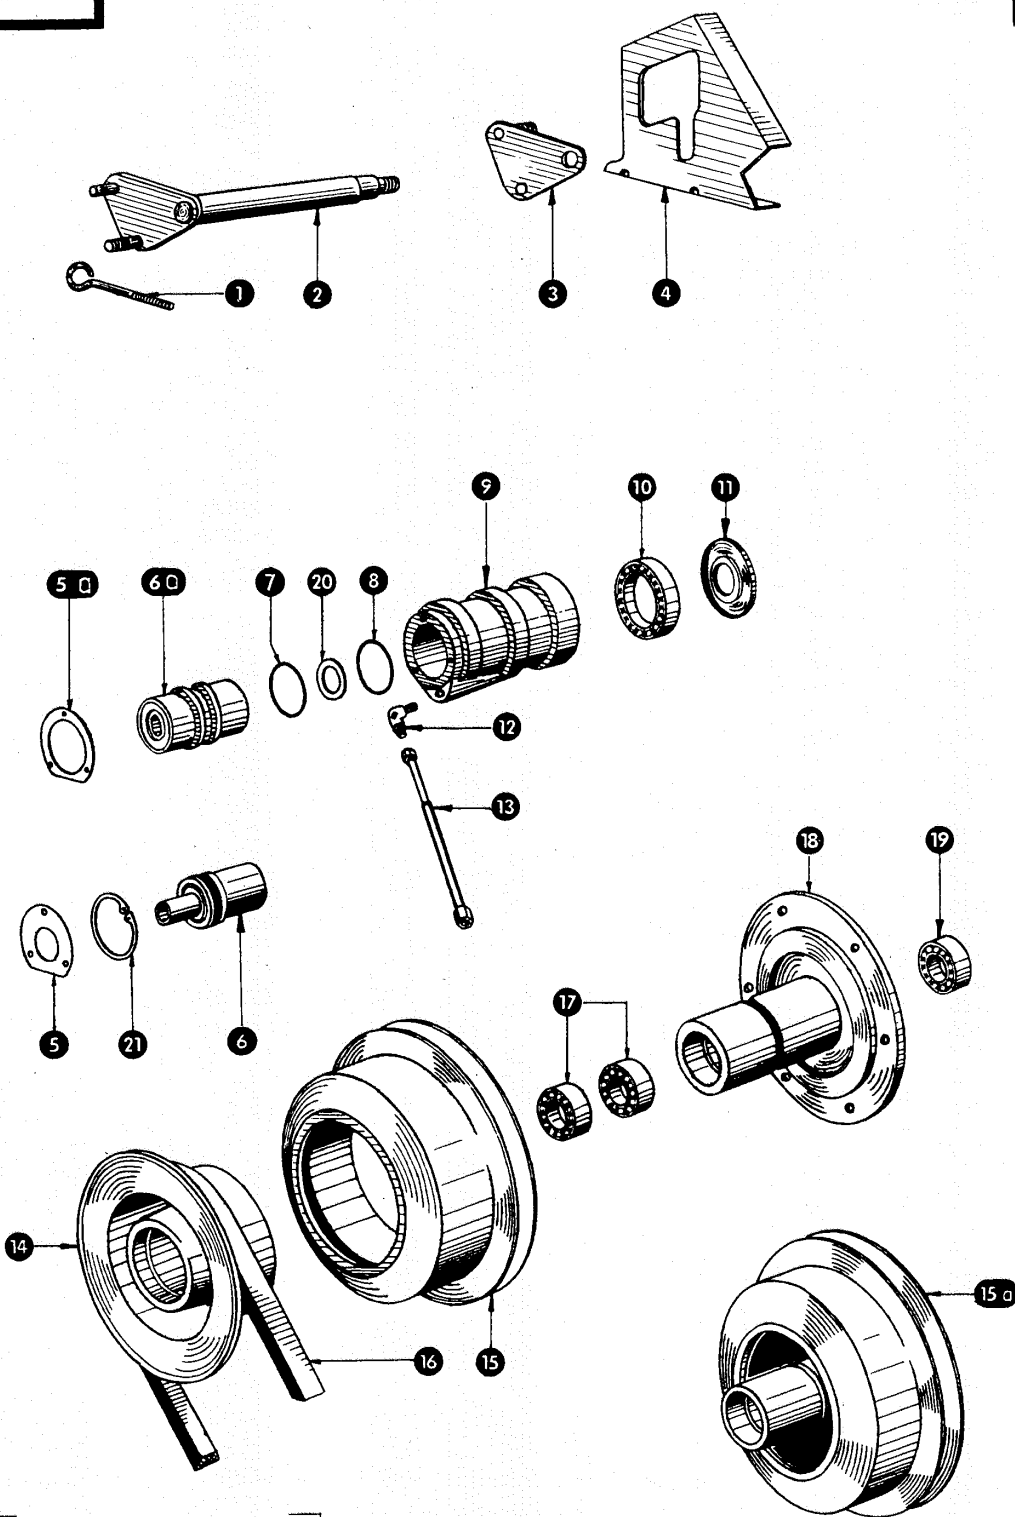

Co 900001/28/1

zu Bildtafel 28

Gruppe: Fahrtrieb

Bild Nr.	Ersatzteil Nr.	Bezeichnung	Stückz. pr. Gr.	Bemerkung
—	751190	Hydr. Fahrregeltrieb	1	
1	751026	Riemenspanner	4	
2	751230	Vorgelegewelle (212 lang)	1	
3	751105	Spannblech, rechts	1	
4	752157	Halteblech rechts für Vorgelege	1	
5	751081	Dichtscheibe	1	— bis Nr. 901100
5 a	751198	Begrenzungsring für Hohlkolben	1	— ab Nr. 911143
	751203	Begrenzungsring für Hohlkolben	1	— von Nr. 901101 bis Nr. 911142
6	751205	Kolbeninnenteil	1	— bis Nr. 901100
6 a	751200	Kolbeninnenteil	1	+ ab Nr. 901101
7	751003	O-Ring 89,2 ϕ x 5,7	1	
8	751004	O-Ring 94,2 ϕ x 5,7	1	
9	751206/1	Hohlkolben	1	+ ab Nr. 911143
	751206	Hohlkolben	1	— von Nr. 901101 bis Nr. 911142
	751204	Hohlkolben	1	— bis Nr. 901100
10	235940	Rillenkugellager 16016 DIN 625	1	
11	178265	Nilosring 16016 AV	1	
12	751214	Winkelschraubverschraubung	1	— ab Nr. 901101
	633126	Anschlußwinkel	1	— bis Nr. 901100
13	755035	Zuleitung Hohlkolben	1	+ ab Nr. 901101
	770855	Zuleitung Hohlkolben	1	— bis Nr. 901100
—	751221	Schneid- und Keilring d 8 - LL	2	
—	751222	Überwurfmutter m 8 - LL	2	
14	751211	Schiebescheibe	1	— ab Nr. 901101
	751210	Schiebescheibe	1	— bis Nr. 901100
15	751209	Fahrtriebsscheibe mit Regelscheibenhälfte	1	— bis Nr. 901100
15 a	751216/1	Fahrtriebsscheibe mit Regelscheibenhälfte	1	— ab Nr. 901101
16	751112	Breitkeilriemen	1	
17	235896	Rillenkugellager 6005 DIN 625	2	
18	751212	Nabe mit Flansch	1	— bis Nr. 901100
19	235911	Rillenkugellager 6204 Z DIN 625	1	
20	751207	Vorlegescheibe	1	
21	235193	Sicherungsring J 100 DIN 472	1	— bis Nr. 901100
—	751246	Paßfeder	1	— bis Nr. 901100

WICHTIG!

Bei Bestellungen von Ersatzteilen geben Sie bitte außer der Ersatzteilnummer

stets Ihre Maschinen-Nummer an.

Verwenden Sie nur Original — Claas — Ersatzteile!

Co 900001/28/1

zu Bildtafel 28

Dom Handlowy Henryki i Pawła Korbanków

62-080 Tarnowo Podgórze, ul. Piaskowa 4

tel. (061) 8 146 274

fax (061) 8 146 333

www.korbanek.pl info@korbanek.pl sklep@korbanek.pl serwis@korbanek.pl