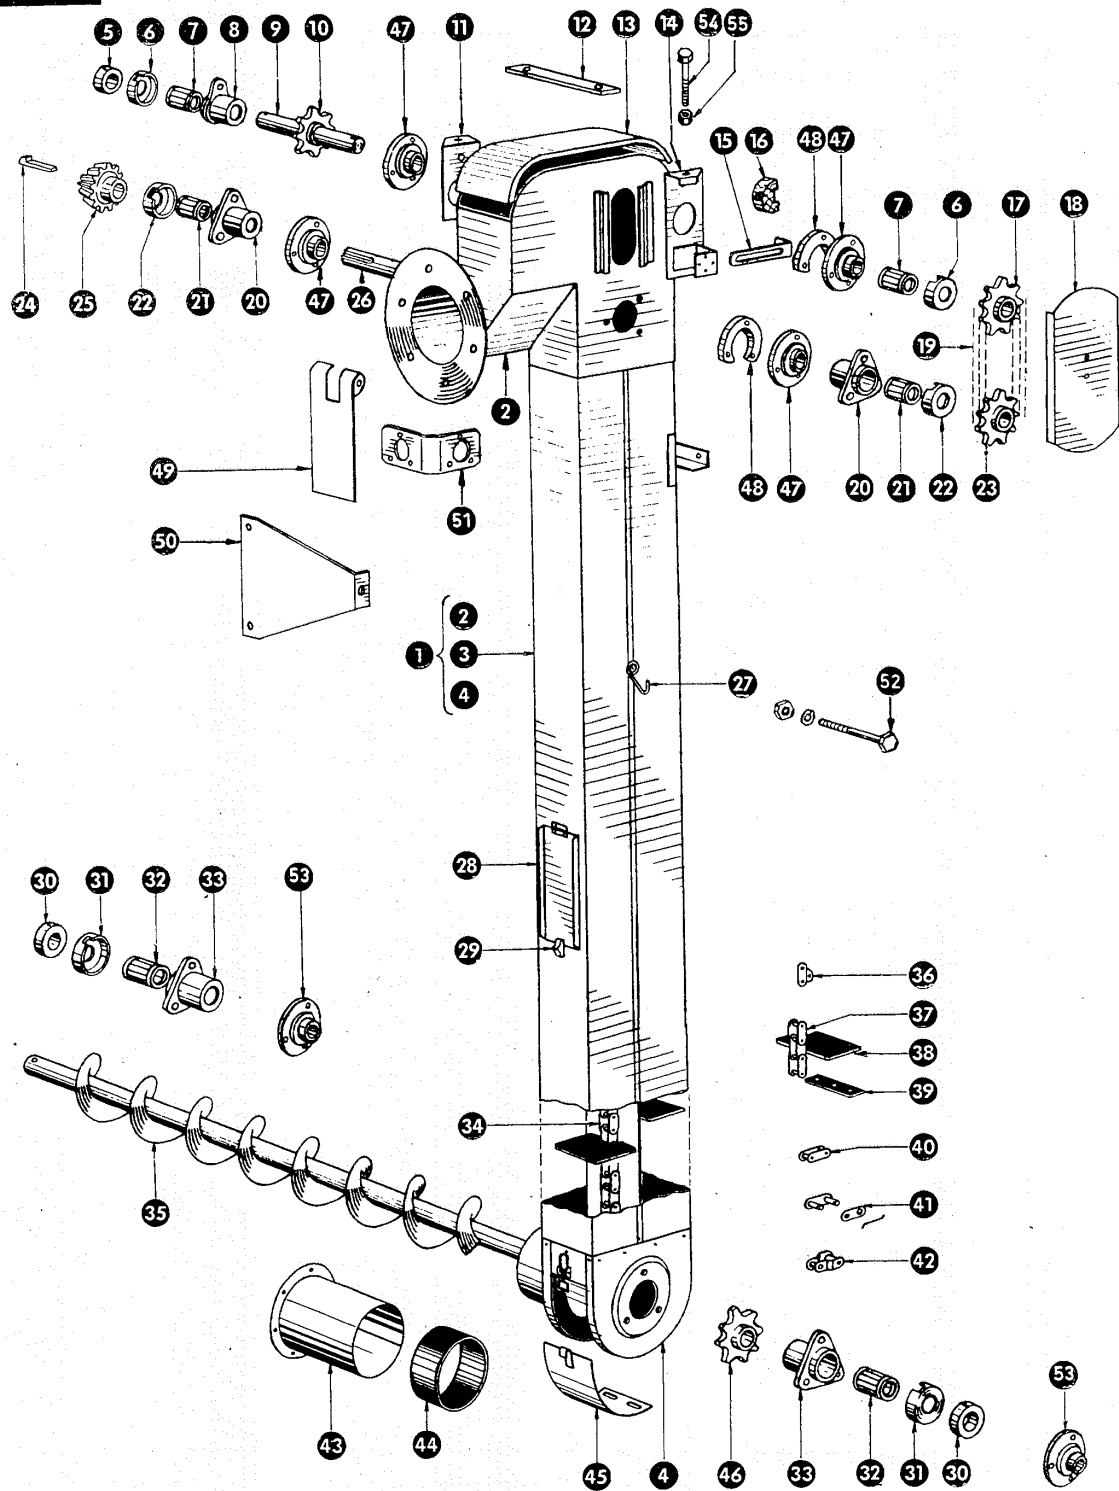

Co 900001/20/3
Co 900001/20/2
Co 900001/20/1

Gruppe: Kornelevator

Fortsetzung zu Bildtafel 20

Bild Nr.	Ersatzteil Nr.	Bezeichnung	Stückz. pr. Gr.	Bemerkung
35	774218	Kornschncke (1238 lang)	1	+ ab Nr. 50001941
	774215	Kornschncke (1230 lang)	1	— von Nr. 923009 bis Nr. 50001940
	774025/1	Kornschncke (1230 lang)	1	— bis Nr. 923008
36	619256	Frontwinkellasche links	1	— ab Nr. 918271
	619257	Frontwinkellasche rechts	1	— ab Nr. 918271
	619121	Winkellasche	1	— bis Nr. 918270
37	619279	Dreigliedriges Kettenstück mit Förderplatte	1	— ab Nr. 925138
	619259	Dreigliedriges Kettenstück mit Förderplatte	1	— von Nr. 918271 bis Nr. 925137
	619120	Dreigliedriges Kettenstück mit Kratzer	1	— bis Nr. 918270
38	619298	Förderplatte (103 x 82)	25	— ab Nr. 925138
	635224	Förderplatte (103 x 75)	25	— von Nr. 918271 bis Nr. 925137
	501025	Kratzer	17	— bis Nr. 918270
39	636208	Unterlage	25	— ab Nr. 918271
	774111	Belag für Kratzer	6	— bis Nr. 918270
40	002866	Ketteninnenglied, 38,4 Teilung	1	
41	002860	Gerades Steckschloß mit Drahtsicherung 38,4 Teilung	1	
—	003052	Sicherungsdraht für 002860	1	
42	002861	Verkröpftes Kettenglied, 38,4 Teilung	1	
43	503053	Auslaufstützen für Kornschncke (260 lang)	1	
44	619162	Gummibandage	1	
45	619295	Deckel für Elevatorfuß	1	— ab Nr. 925138
	503082	Deckel für Elevatorfuß	1	— bis Nr. 925137
46	503027	Kettenrad (7 Z, 38,4 Tlg)	1	
47	619285	Flanschkgellager kpl. (20 B ϕ)	4	— ab Nr. 918986
48	619267	Distanzstück	4	— ab Nr. 918986
49	639068	Trennblech	1	— von Nr. 918986 bis Nr. 925137
50	772171	Abstützung für Kornelevator	1	
51	781636	Lagerblech für Kegelradpaar	1	— ab Nr. 918986
52	619289	Klemmschraube	1	— ab Nr. 925138
	235300	Sechskantschr. M 12 x 150 DIN 601	1	— bis Nr. 925137
53	610449	Flanschkgellager kpl. (30 B ϕ)	2	— ab Nr. 923009
54	237690	Sechskantschraube M 10 x 90 DIN 558	2	— ab Nr. 50000001
55	235201	Sechskantmutter M 10 DIN 555	2	— ab Nr. 50000001

WICHTIG!

Bei Bestellungen von Ersatzteilen geben Sie bitte außer der Ersatzteilnummer

stets Ihre Maschinen-Nummer an.

Verwenden Sie nur Original — Claas — Ersatzteile!

Co 900001/20/4
Co 900001/20/3
Co 900001/20/2
Co 900001/20/1

Fortsetzung zu Bildtafel 20

Dom Handlowy Henryki i Pawła Korbanków

62-080 Tarnowo Podgórne, ul. Piaskowa 4

tel. (061) 8 146 274

fax (061) 8 146 333

www.korbanek.pl info@korbanek.pl sklep@korbanek.pl serwis@korbanek.pl