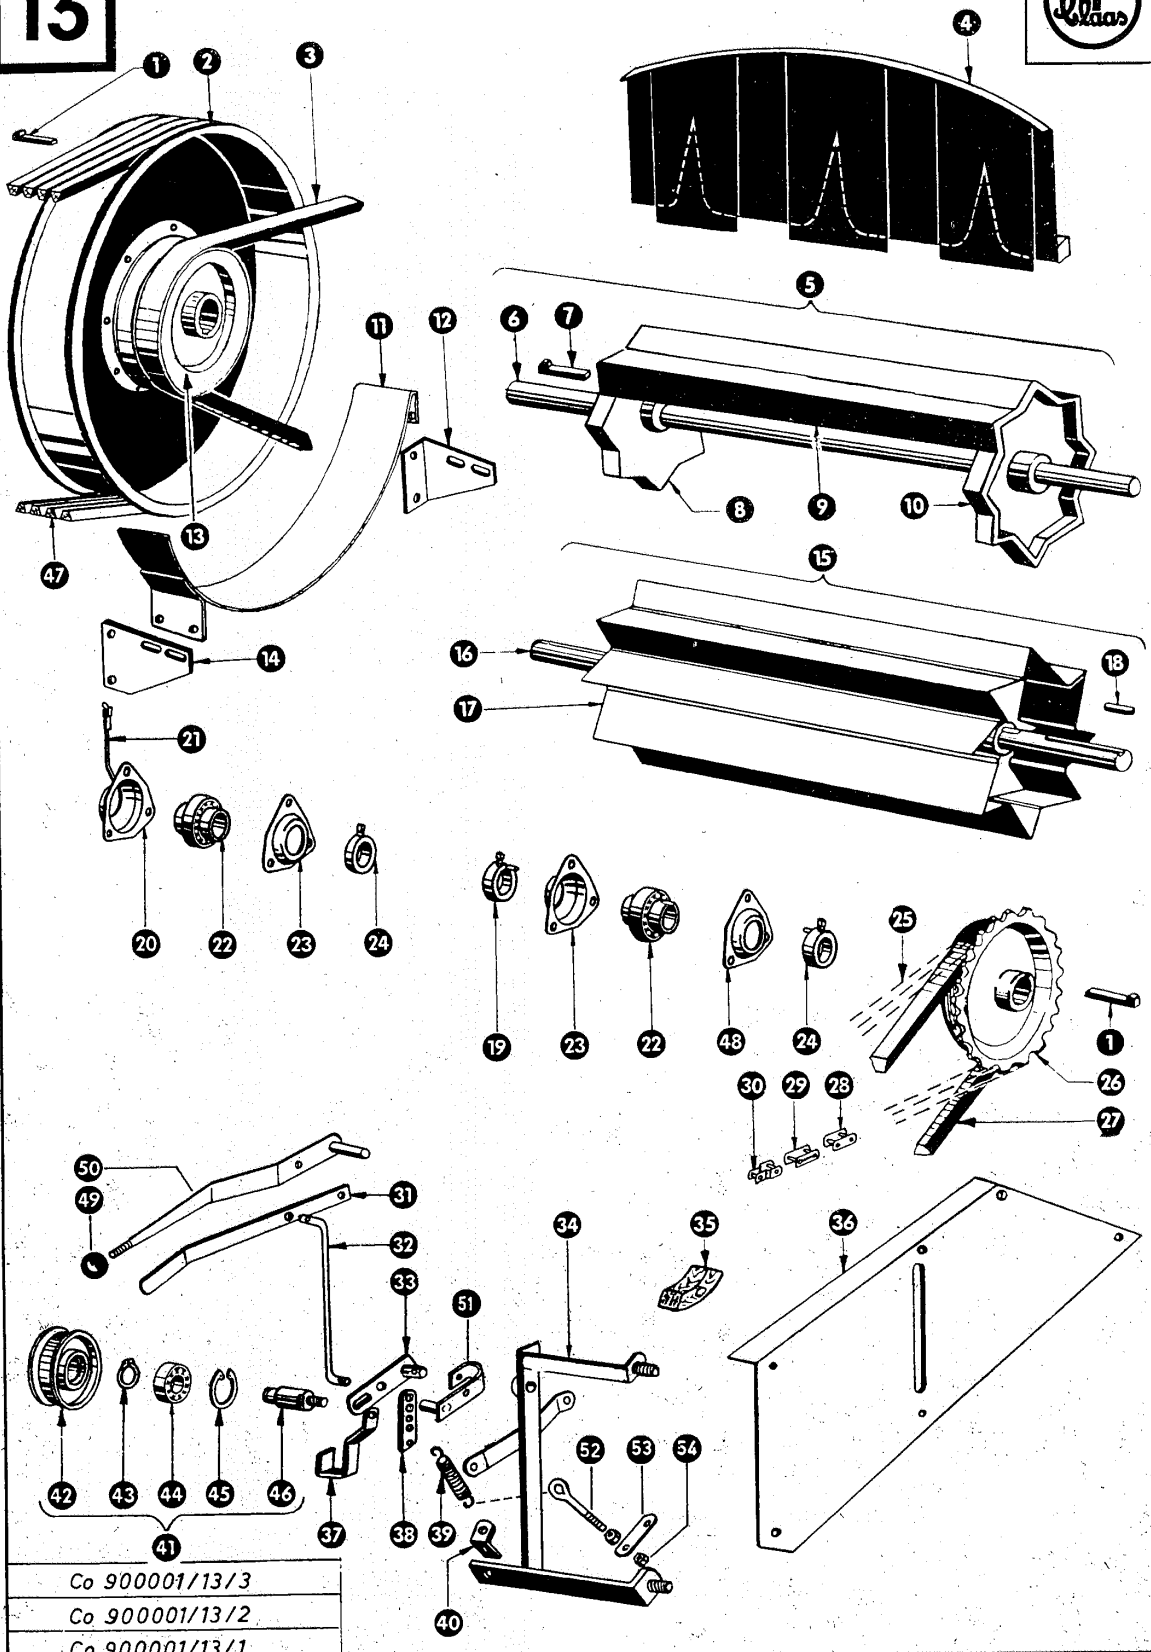

Co 900001/13/3
Co 900001/13/2
Co 900001/13/1

Gruppe: Wendetrommel

zu Bildtafel 13

Bild Nr.	Ersatzteil Nr.	Bezeichnung	Stückz. pr. Gr.	Bemerkung
1	007617	Nasenkeil	2	
2	772655	Keilriemenscheibe	1	
3	506023	Keilriemen für pressenlose Maschinen	1	
	772660	Keilriemen für Maschinen mit Presse	1	ab Nr. 909001
	772658	Keilriemen für Maschinen mit Presse	1	bis Nr. 909000
4	772650	Spritz Tuch	1	
5	772670	Wendetrommel kpl.	1	bis Nr. 911467
6	772644	Wenderwelle (1100 lang)	1	+ von Nr. 909001 bis Nr. 911467
	772641	Wenderwelle (1100 lang)	1	bis Nr. 909000
7	007612	Nasenkeil	2	bis Nr. 911467
8	772672	Nabe für Wendetrommel, rechts	1	bis Nr. 911467
9	772643	Flügelblech für Wendetrommel	8	von Nr. 909001 bis Nr. 911467
	772642	Flügelblech für Wendetrommel	8	bis Nr. 909000
10	772671	Nabe für Wendetrommel, links	1	bis Nr. 911467
11	772680	Keilriemenführung	1	
12	772677	Halteisen hinten, für Keilriemenführung	1	
13	772612/2	Keilriemenscheibe mit Flansch	1	
14	772676	Halteisen vorn, für Keilriemenführung	1	
15	772690	Wendetrommel kpl.	1	ab Nr. 911468
16	772683/1	Wenderwelle (1100 lang)	1	ab Nr. 911468
17	772681	Wendetrommelkörper	1	ab Nr. 911468
18	776068	Paßfeder	1	ab Nr. 911468
19	503414/1	Stellring	1	
20	772694	Lagerschale mit Schmierrohr	1	+ ab Nr. 915719
	772651	Lagerschale	1	bis Nr. 915718
21	779260	Schmierrohr	1	+ ab Nr. 923009
	772689	Schmierrohr	1	bis Nr. 923008
22	235974	Pendelkugellager 11207 DIN 630	2	
23	779241	Lagerschale	2	
24	772622/1	Stellring	2	
25	772652	Rollenkette 19,05 Teilung, 80 Rollen	1	
26	772614/2	Kettenrad mit Keilriemenscheibe	1	
27	772657/1	Keilriemen	1	
28	002864	Ketteninnenglied, einzeln 19,05 Teilung	1	
29	002858	Kettenschloß, gerades Steckschloß 19,05 Tlg.	1	
30	002859	Kettenschloß, verkröpft, 19,05 Teilung	1	
31	772290	Einrückhebel	1	von Nr. 904001 bis Nr. 50000000
32	772713	Zugstange	1	ab Nr. 50000001
	772289	Zugstange	1	von Nr. 904001 bis Nr. 50000000
33	772284	Haltearm	1	von Nr. 904001 bis Nr. 50000000
34	772700	Befestigung für Schutzvorrichtung	1	ab Nr. 50000001
	772281	Befestigung für Schutzvorrichtung	1	von Nr. 904001 bis Nr. 50000000
	772625/1	Befestigung für Schutzvorrichtung	1	bis Nr. 904000
35	772649	Spannklotz	1	
36	772633/1	Schutzvorrichtung	1	
37	772287	Führungsbügel	1	von Nr. 904001 bis Nr. 50000000
38	772288	Verstelleisen	1	von Nr. 904001 bis Nr. 50000000
39	500298	Zugfeder	1	ab Nr. 904001
40	501430	Haltewinkel	1	von Nr. 904001 bis Nr. 50000000
41	772616	Spannrolle kpl. (100 A ϕ)	1	
42	772617	Spannrolle (100 A ϕ)	1	
43	235155	Sicherungsring A 20 DIN 471	1	
44	235911	Rillenkugellager 6204 Z DIN 625	1	
45	235181	Sicherungsring J 47 DIN 472	1	
46	772620	Bolzen	1	
47	801222	Keilriemen	4	je 4 Stück gebündelt
48	779242	Lagerschale	1	
49	755064	Kugelknopf	1	ab Nr. 50000001
50	772705	Hebel	1	ab Nr. 50000001
51	772710	Hebelarm	1	ab Nr. 50000001
52	751026	Riemenspanner	1	ab Nr. 50000001
53	772712	Zugfederhalter	1	ab Nr. 50000001
54	235201	Sechskantmutter M 10 DIN 555	2	ab Nr. 50000001

WICHTIG!