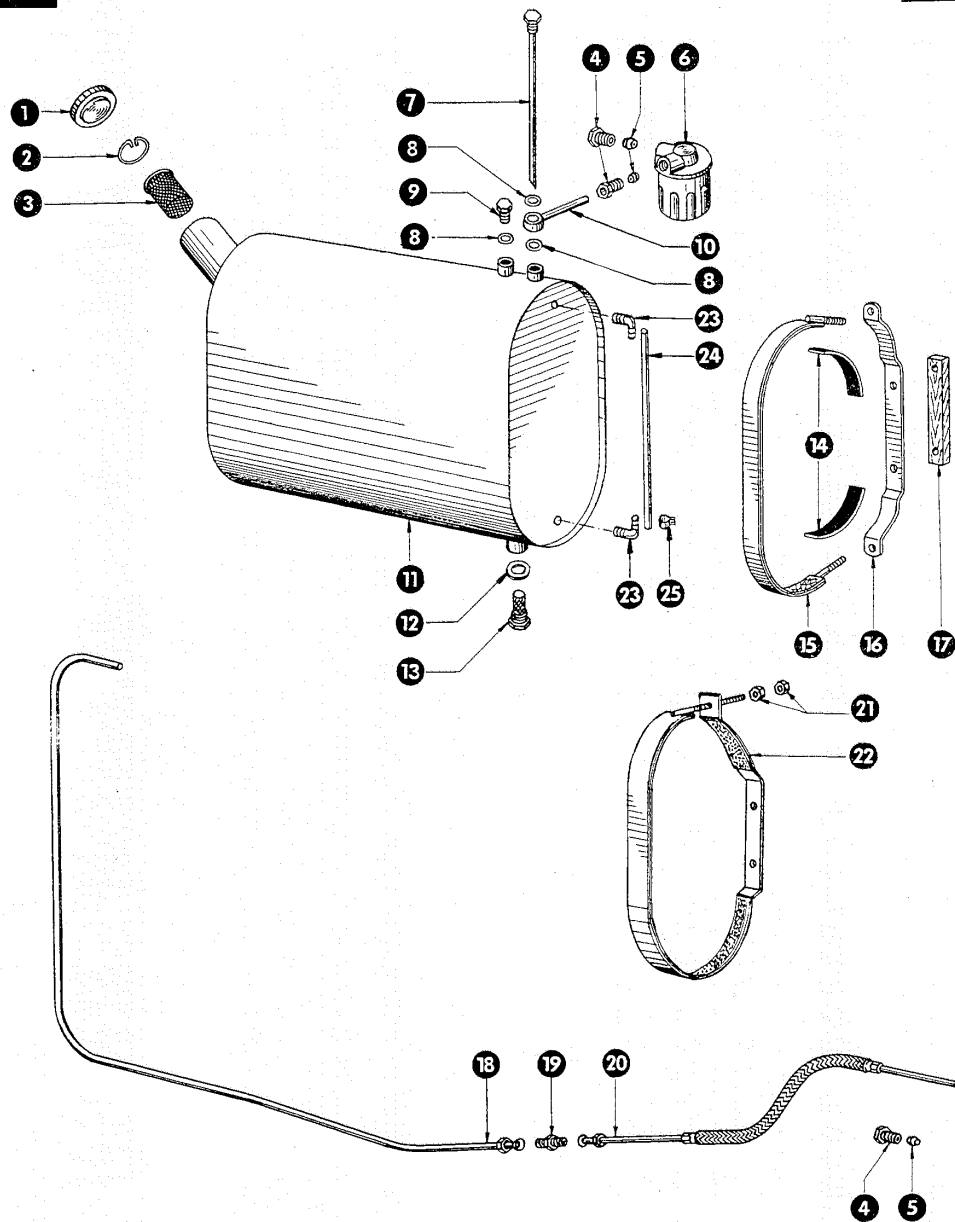

24 A

zu Bildtafel 24 A

Gruppe: Motorzubehör für VW-Motor
ab Nr. 910 001

Bild Nr.	Ersatzteil Nr.	Bezeichnung	Stückz. pr. Gr.	Bemerkung
1	624003	Deckel für Kraftstofftank	1	
2	758047	Sprengring	1	
3	624004	Sieb für Kraftstofftank	1	
4	237733	Überwurfschraube M 14 x 1,5 DIN 3871	3	
5	244062	Doppelkegelring 8 DIN 3862	5	
6	507300	Kraftstofffilter	1	
7	750194	Ansaugrohr im Tank	1	
8	633114	Dichtungsring	3	
9	501811	Verschlusschraube	1	
10	750130	Kraftstoffleitung, kurz	i	
11	750285/1	Kraftstofftank	1	
12	758050	Bleidichtung	2	
13	758046	Tankablaßschraube	1	
14	776127	Gummistreifen	4	— bis Nr. 914504
15	624076/2	Spannband für Tank	2	— bis Nr. 914504
16	624075/1	Halterung für Tank	2	— bis Nr. 914504
17	752221	Holzstück für Tankbefestigung	1	
18	750204	Kraftstoffleitung, lang	1	
19	237734	Doppelstutzen M 14 x 1,5 DIN 7611	1	
20	776111	Benzinschlauch (300 lang)	1	
21	235201	Sechskantmutter M 10 DIN 555	4	
22	623144	Tankbandage	2	+ ab Nr. 914505
23	623338	Winkelschraubstück	2	— ab Nr. 918986
24	623339	Schlauchleitung	1	— ab Nr. 918986
25	623340	Schlauchklemme	2	— ab Nr. 918986

WICHTIG!

Bei Bestellungen von Ersatzteilen geben Sie bitte außer der Ersatzteilnummer
stets Ihre Maschinen-Nummer an.

Verwenden Sie nur Original – Claas – Ersatzteile!

Co 900001 / 24 A / 2

Co 900001 / 24 A / 1

Co 900001 / 24 A / 2
Co 900001 / 24 A / 1

zu Bildtafel 24 A

Dom Handlowy Henryki i Pawła Korbanków

62-080 Tarnowo Podgórne, ul. Piaskowa 4

tel. (061) 8 146 274

fax (061) 8 146 333

www.korbanek.pl info@korbanek.pl sklep@korbanek.pl serwis@korbanek.pl