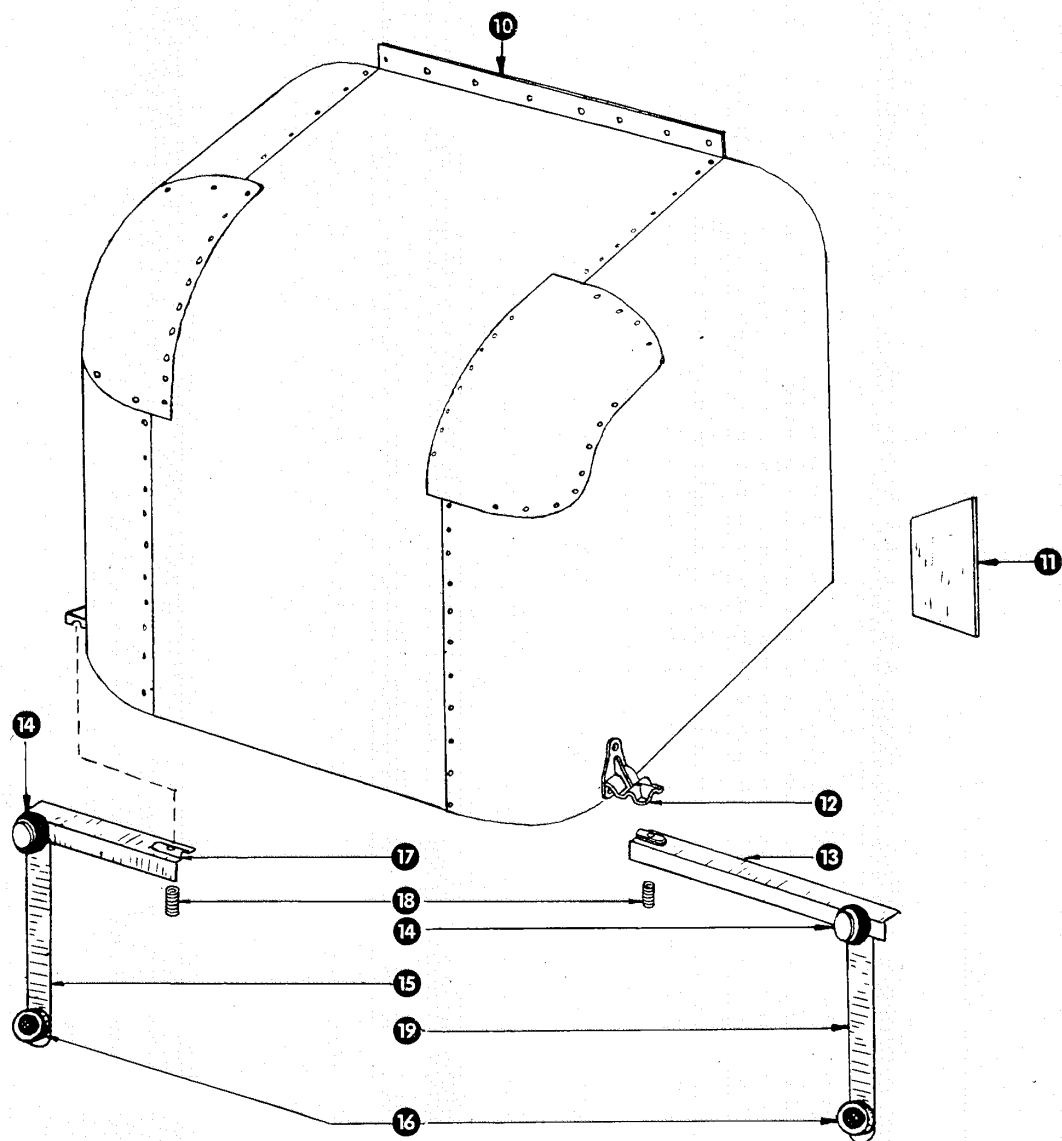

62-080 Tarnowo Podgórne, ul. Piaskowa 4

tel. (061) 8 146 274

fax (061) 8 146 333

www.korbanek.pl info@korbanek.pl sklep@korbanek.pl serwis@korbanek.pl

zu Bildtafel 50

 Gruppe: Haube für pressenlose Maschine
 bis Masch.-Nr.909000