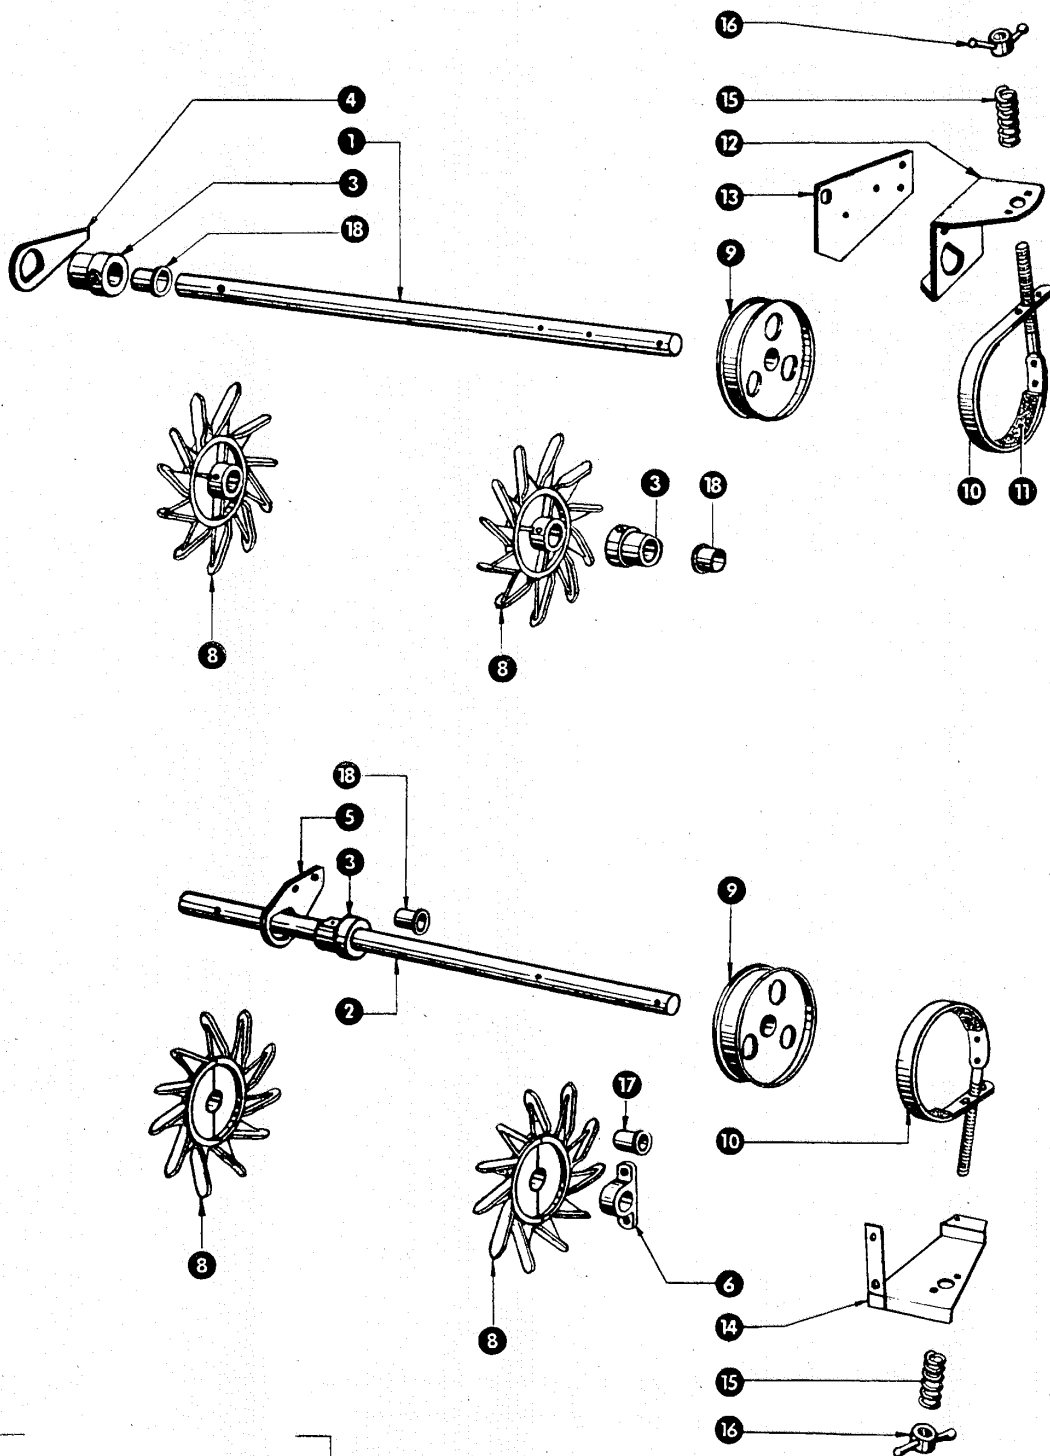

zu Bildtafel 47

Gruppe: Strohbremsen-einrichtung

Bild Nr.	Ersatzteil Nr.	Bezeichnung	Stückz. pr. Gr.	Bemerkung
1	007000	Strohbremswelle oben (22 ϕ, 665 lang)	1	
2	006992/1	Strohbremswelle unten (22 ϕ, 640 lang)	1	
3	006545/1	Strohbremswellenlager	3	
4	007212	Bremswellenlagerung oben links	1	ab Pr. Nr. 652165
5	007213	Bremswellenlagerung unten links	1	ab Pr. Nr. 652165
—	000715	Strohbremswellenlager	1	bis Pr. Nr. 652164
6	006546/1	Lager für Strohbremswelle	1	
8	006550/3	Strohbremsrad, zweiteilig	4	
9	006539	Strohbremssscheibe leicht	2	
10	007313	Bremsband für Bremsräder, kpl.	2	
11	007010	Bremsit für Bremsband	2	
12	007205	Lagerung für Bremsband oben	1	ab Pr. Nr. 652165
—	007173/1	Lagerung für Bremsband oben	1	bis Pr. Nr. 652164
13	007206	Halter für Bremswellenlagerung	1	ab Pr. Nr. 652165
14	007355	Lagerung für Bremsband unten	1	
15	503479	Druckfeder	2	
16	800403	Mutter für Strohbremse	2	
17	008524	Kunststoffbuchse	1	ab Pr. Nr. 691256
18	008525	Kunststoffbuchse	3	ab Pr. Nr. 691256

WICHTIG!

Bei Bestellungen von Ersatzteilen geben Sie bitte außer der Ersatzteilnummer
stets Ihre Maschinen- und Pressen-Nummer an.
Verwenden Sie nur Original – Claas – Ersatzteile!

zu Bildtafel 47

Dom Handlowy Henryki i Pawła Korbanków

62-080 Tarnowo Podgórne, ul. Piaskowa 4

tel. (061) 8 146 274

fax (061) 8 146 333

www.korbanek.pl info@korbanek.pl sklep@korbanek.pl serwis@korbanek.pl