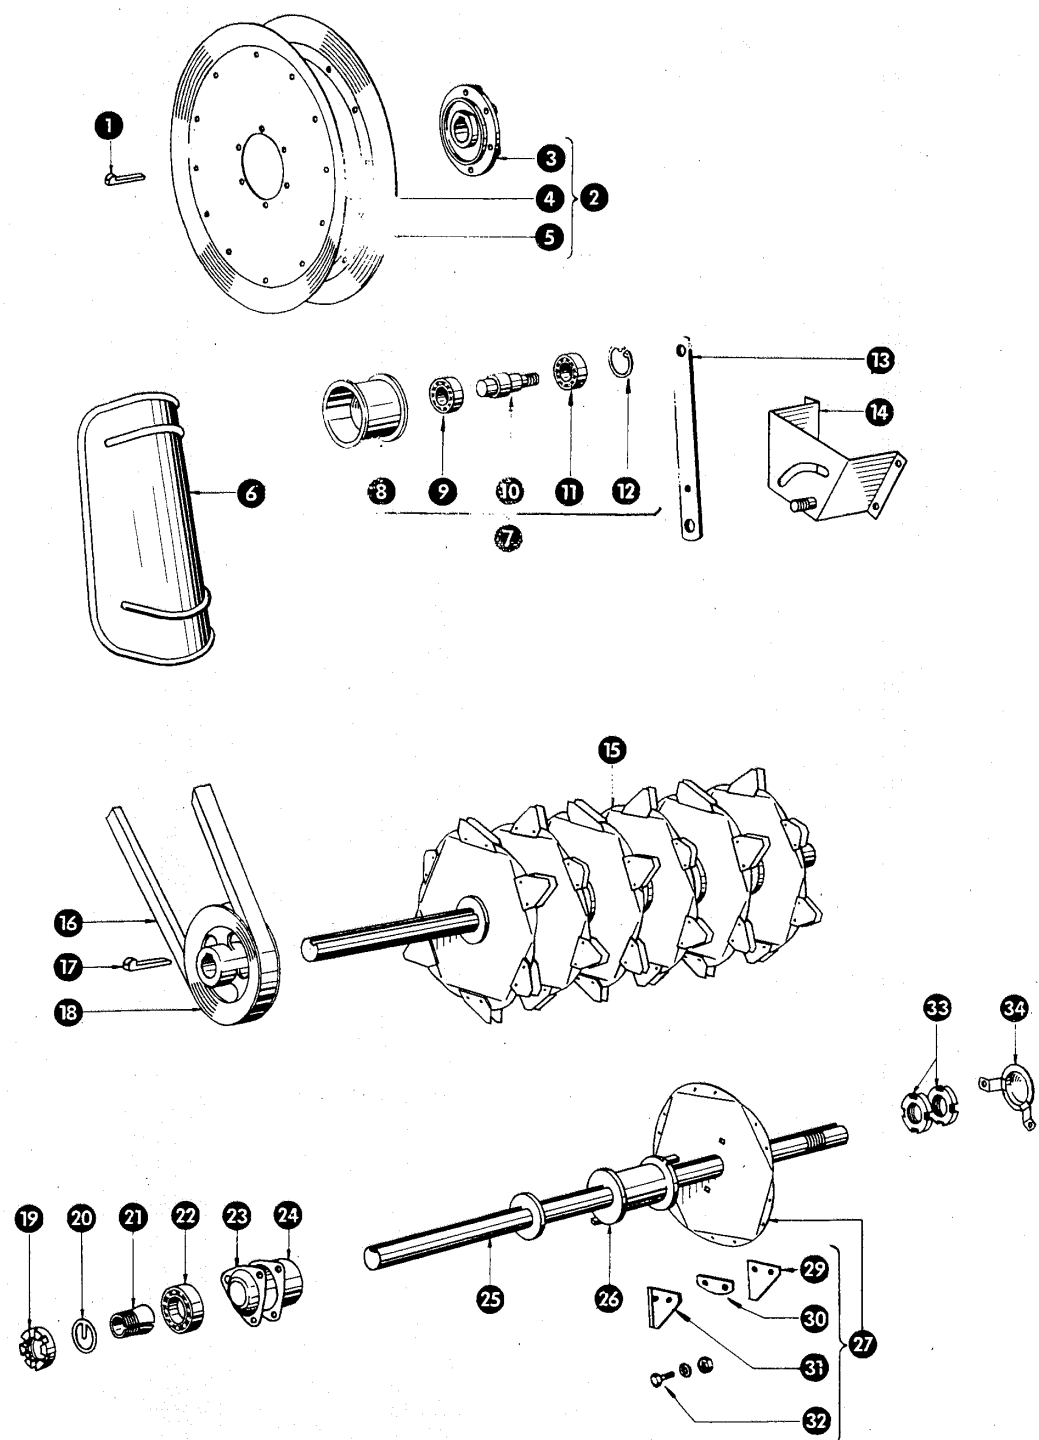

zu Bildtafel 57

Gruppe: Strohhäcksler-Antrieb
für Maschinen mit Presse

Bild Nr.	Ersatzteil Nr.	Bezeichnung	Stückz. pr. Gr.	Bemerkung
1	007612	Nasenkeil	1	
2	506977	Einrillige Keilriemenscheibe kpl. (580 A ϕ)	1	
3	503461	Nabe	1	
4	503492	Keilriemenscheibenhälfte (580 A ϕ)	1	
5	503491	Keilriemenscheibenhälfte (580 A ϕ)	1	
6	551147	Schutzvorrichtung	1	
7	506984/1	Spannrolle kpl. (118 A ϕ)	1	
8	506703	Spannrolle (118 A ϕ)	1	
9	235896	Rillenkugellager 6005 DIN 625	1	
10	750143	Bolzen	1	
11	235897	Rillenkugellager 6005 Z DIN 625	1	
12	235181	Sicherungsring J 47 DIN 472	1	
13	506682	Schenkel für Riemenspanner	1	
14	551269	Riemenspannblech	1	
15	551104/2	Messertrommel, kpl.	1	
16	506880	Keilriemen	1	
17	007624	Nasenkeil	1	
18	506702	Keilriemenscheibe (200 A ϕ, 40 B ϕ)	1	
19	500891	Mutter für Spannhülse	2	
20	500893	Sicherungsring	2	
21	502575	Spannhülse	2	
22	235956	Pendelkugellager 1209 k DIN 630	2	
23	779072	Lagerschale mit Schmiernippel	2	
24	506885	Lagerschale mit Schutzring	2	
25	551254	Welle (995 lang)	1	
26	506405	Distanzflansch	5	
27	551161	Messerscheibe mit Klängen, kpl.	6	
29	551136	Messerklänge	36	— ab Strohhäcksler Nr. 01.13—0876
	551133	Messerklänge (8 mm Bohrung)	72	— von Nr. 01.13-0700 bis Nr. 01.13-875
	551113	Messerklänge (6 mm Bohrung)	72	— bis Strohhäcksler Nr. 01.13—0699
30	551131	Beilage (8 mm Bohrung)	72	— ab Strohh. Nr. 01.13 - 0700
	551112	Beilage (6 mm Bohrung)	72	— bis Strohh. Nr. 01.13 - 0699
31	551135	Messerklänge	36	— ab Strohhäcksler Nr. 01.13—0876
	551133	Messerklänge (8 mm Bohrung)	72	— von Nr. 01.13-0700 bis Nr. 01.13-875
	551113	Messerklänge (6 mm Bohrung)	72	— bis Strohhäcksler Nr. 01.13—0699
32	235516	Sechskantschraube M 8 x 30 DIN 831—8 G	132	
	236170	Sechskantmutter M 8 DIN 934	132	
	235132	Federring 8 DIN 128	132	
33	506406/1	Mutter für Strohhäckslerwelle	2	
34	502596	Wellenschutz	1	

WICHTIG!

Bei Bestellungen von Ersatzteilen geben Sie bitte außer der Ersatzteilnummer
stets Ihre Maschinen- und Strohhäckslernummer an.
Verwenden Sie nur Original — Claas — Ersatzteile!

Dom Handlowy Henryki i Pawła Korbanków

62-080 Tarnowo Podgórze, ul. Piaskowa 4

tel. (061) 8 146 274

fax (061) 8 146 333

www.korbanek.pl info@korbanek.pl sklep@korbanek.pl serwis@korbanek.pl