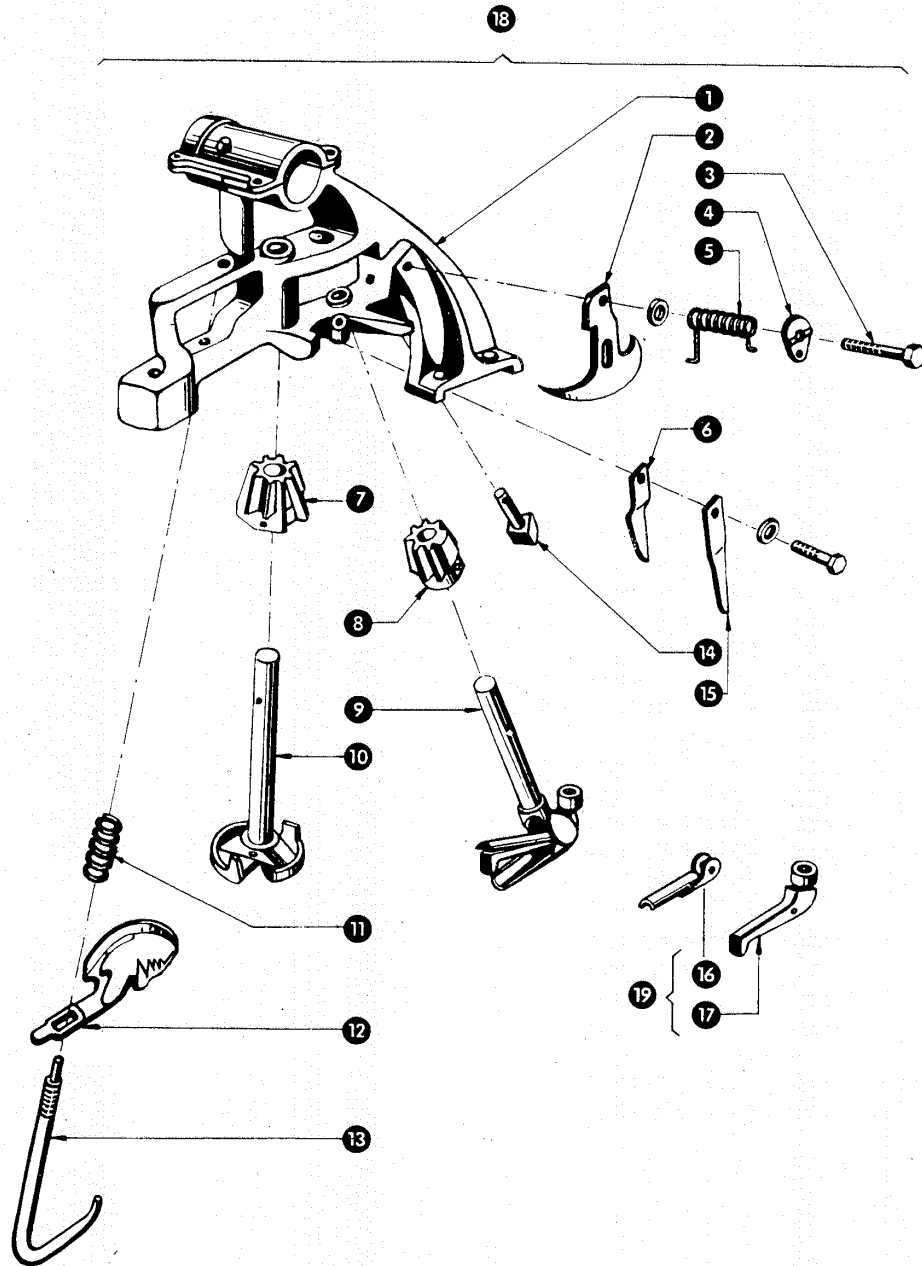

62-080 Tarnowo Podgórne, ul. Piaskowa 4

tel. (061) 8 146 274

fax (061) 8 146 333

www.korbanek.pl info@korbanek.pl sklep@korbanek.pl serwis@korbanek.pl

zu Bildtafel 46

Gruppe: Knoterapparat

Bild Nr.	Ersatzteil Nr.	Bezeichnung	Stückz. pr. Gr.	Bemerkung
1	000134	Knoterbock	2	
2	000010	Druckstück für Knoterfeder	2	
3	000021	Schraube für Federsicherung	2	
4	000022	Sicherungsscheibe	2	
5	000023/1	Feder für 000010	2	
6	000012	Messer	2	
7	000006	Knoterrädchen groß	2	
8	000009	Knoterrädchen klein	2	
9	000067	Knoterhaken kpl.	2	
10	000060	Garnklemmrad	2	
11	000017	Druckfeder	2	
12	000003	Klemmplatte	2	
13	000011	Federbügel	2	
14	000024/1	Nocken	2	
15	000018	Stütze für 000003	2	
16	000064	Oberlippe	2	
17	000065	Zunge	2	
18	000135	Knoterapparat kpl.	2	
19	000068	Zunge mit Oberlippe kpl.	2	