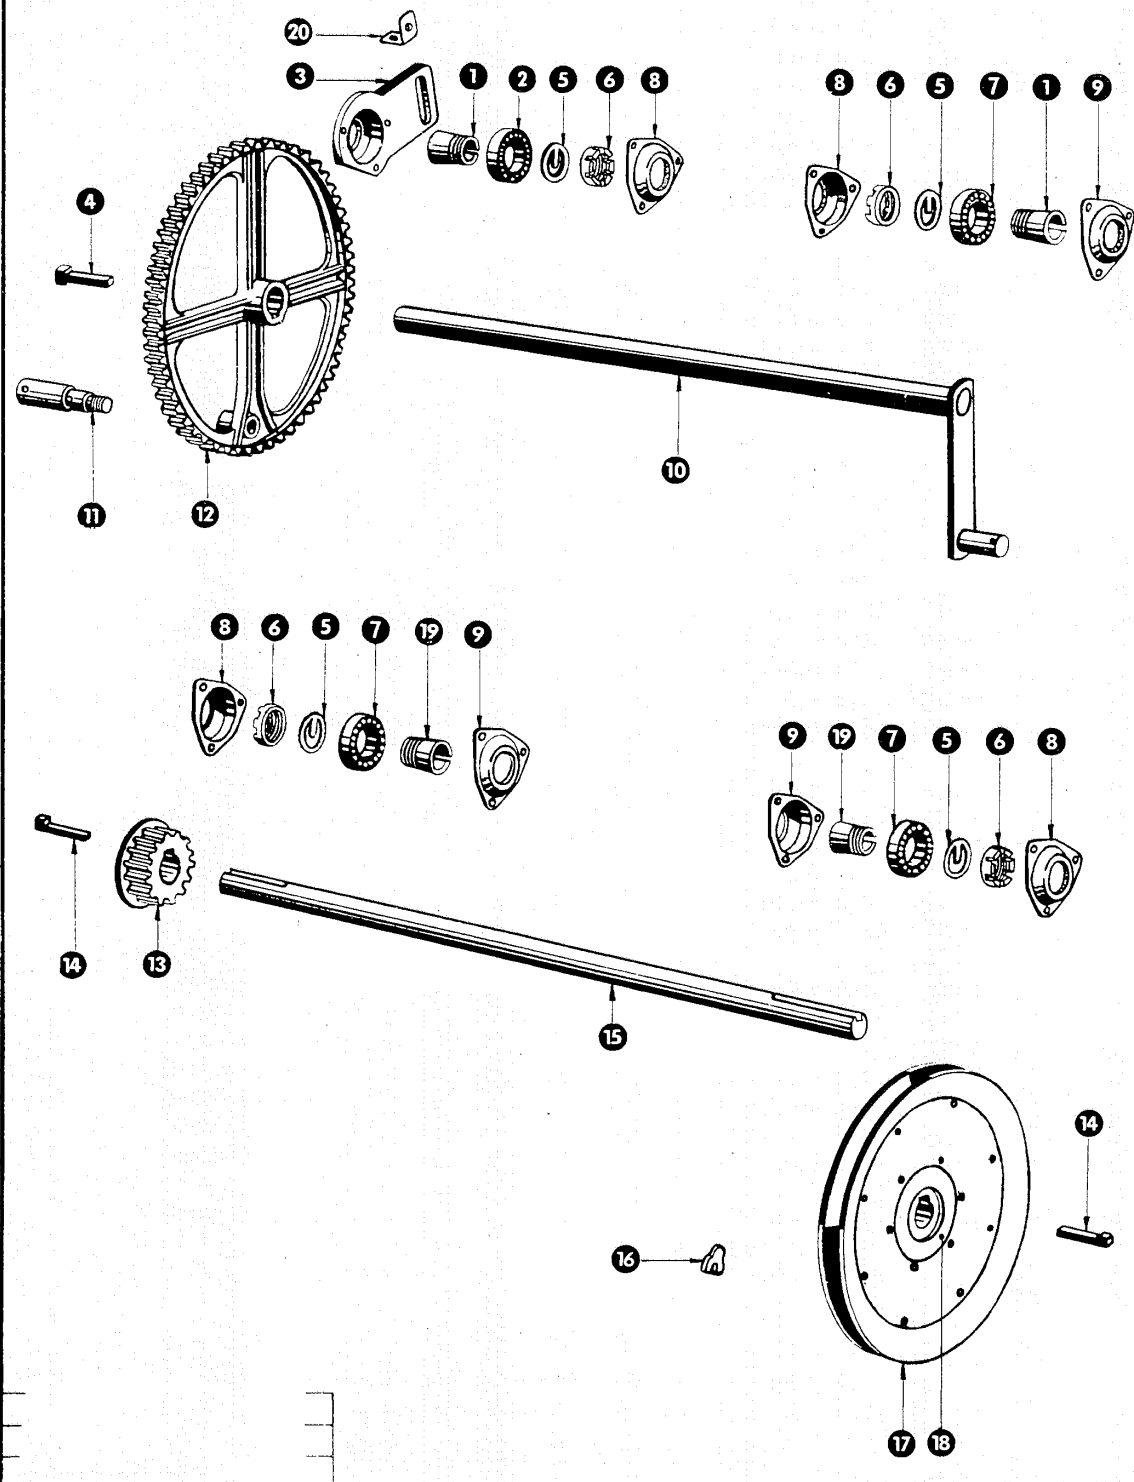

zu Bildtafel 42

Gruppe: Kolbenantrieb

Bild Nr.	Ersatzteil Nr.	Bezeichnung	Stückz. pr. Gr.	Bemerkung
1	502595	Spannhülse	2	
2	235920	Rillenkugellager 6209 k DIN 625	1	
3	006915/1	Lager für Kolbenantrieb links	1	
4	007631	Doppelnasenkeil	1	
5	500893	Sicherungsring für Spannhülse	4	
6	500891	Mutter für Spannhülse	4	
7	235956	Pendelkugellager 1209 k DIN 630	3	
8	779072	Lagerschale mit Schmiernippel	4	
9	500872	Lagerschale	3	
10	007320/1	Kolbenantriebswelle	1	ab Pr. Nr. 656067
	007303	Kolbenantriebswelle	1	bis Pr. Nr. 656066
11	006994	Bolzen für großes Zahnrad	1	
12	007402/1	Großes Zahnrad für Kolbenantrieb (155er Hub)	1	ab Pr. Nr. 656067
	007401	Großes Zahnrad für Kolbenantrieb (180er Hub)	1	bis Pr. Nr. 656066
13	006901/2	Kleines Zahnrad für Kolbenantrieb	1	
14	007615	Nasenkeil	2	
15	006981/2	Obere Antriebswelle (35 ϕ , 1140 lang)	1	
16	500238	Beilagen	16	
17	801394/1	Keilriemenscheibe 380 ϕ kpl.	1	ab Pr. Nr. 665216
	502543	Keilriemenscheibe 450 ϕ kpl.	1	bis Pr. Nr. 665215
18	801276/1	Nabe für Keilriemenscheibe	1	ab Pr. Nr. 665216
	503461	Nabe für Keilriemenscheibe	2	bis Pr. Nr. 665215
19	503448	Spannhülse	1	
20	006808	Winkelblech für Kettenspanner	1	