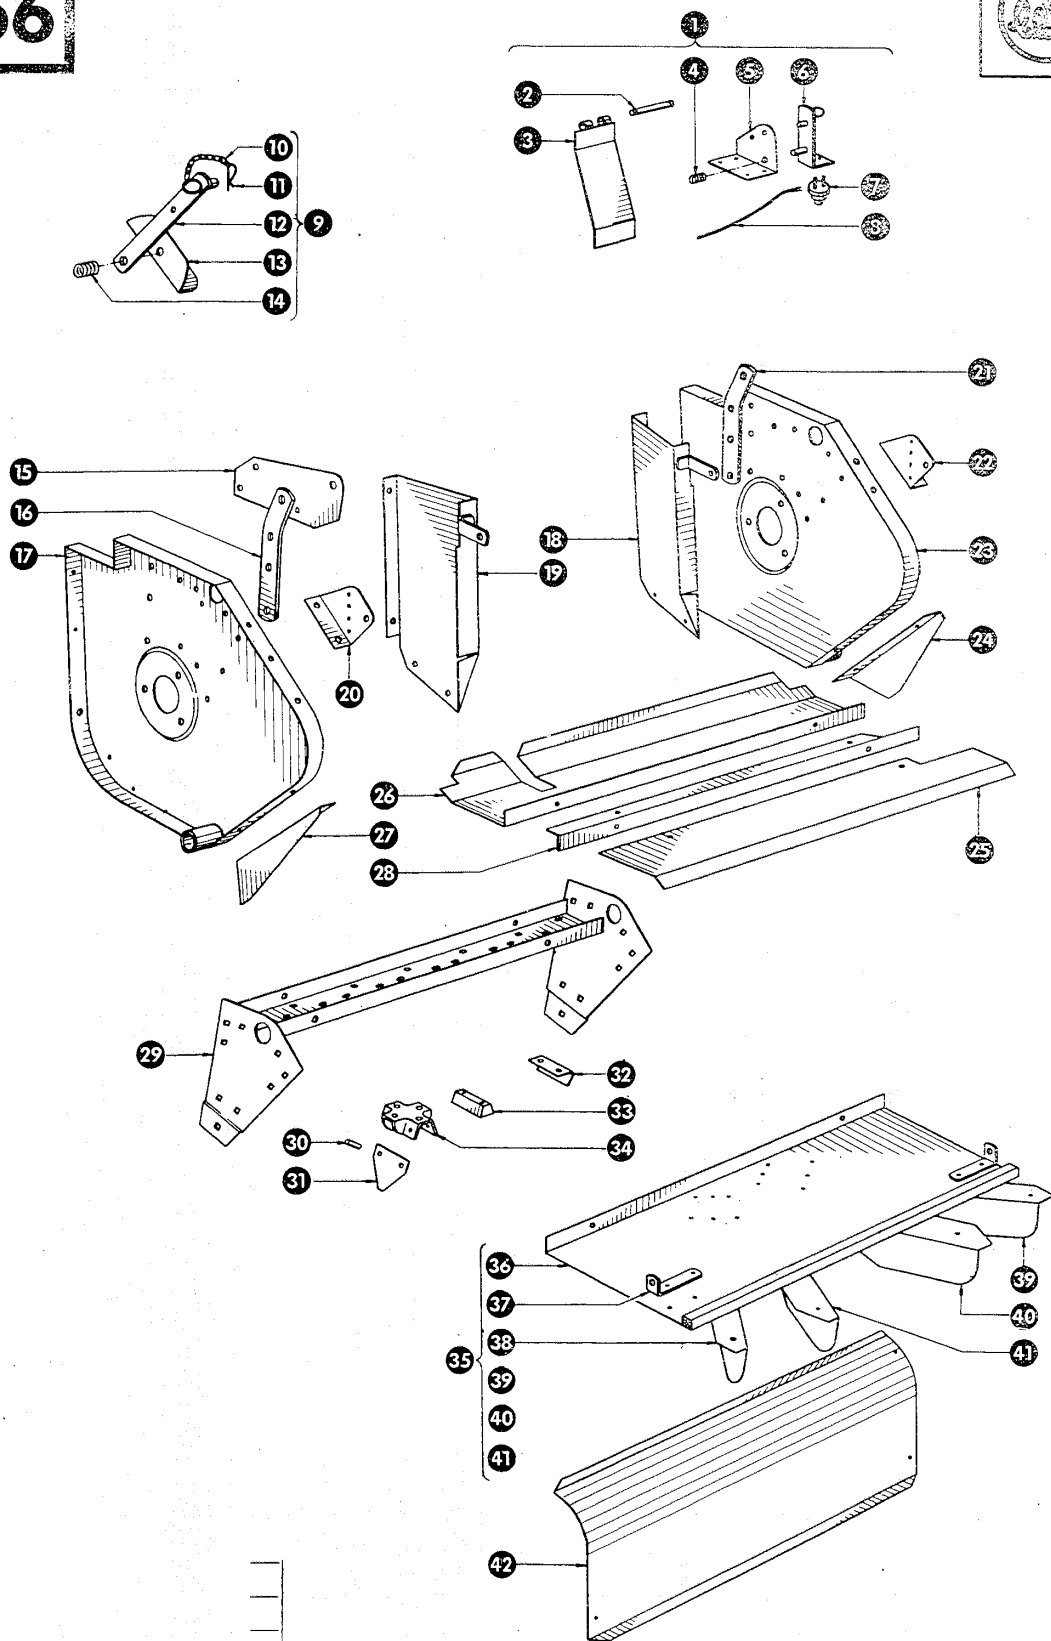

Gruppe: Strohhäcksler-Aufbau
für Maschinen mit Presse

zu Bildtafel 56

Bild Nr.	Ersatzteil Nr.	Bezeichnung	Stückz. pr. Gr.	Bemerkung
1	506969/1	Warnanlage kpl.	1	
2	506768	Bolzen für Klappe	1	
3	551335	Klappe für Warnanlage	1	
4	002155	Druckfeder	1	
5	506797	Befestigungswinkel	1	
6	506825	Verstellwinkel	1	
7	624273	Horndruckknopf für Warnsignal	1	
8	506745/1	Kabel für Warnanlage	1	
9	551478	Aufhängung links, kpl.	1	
	551477	Aufhängung rechts, kpl.	1	
10	002848	Knotenkettchen	2	
11	500154	Vorsteckfeder	2	
12	506883	Klinkeisen	2	
13	551309	Aufhängewinkel	2	
14	800444	Druckfeder	2	
15	007207	Halter, links	1	
16	551306	Scharnier, links	1	
17	551467	Seitenblech, links	1	
18	551264	Einsatzblech, rechts	1	
19	551265	Einsatzblech, links	1	
20	506734	Winkelblech für Verteilerblech, links	1	
21	551307	Scharnier, rechts	1	
22	506733	Winkelblech für Verteilerblech, rechts	1	
23	551466	Seitenblech, rechts	1	
24	506766	Schutzblech, rechts	1	
25	506863	Abdeckung für Kamm	1	
26	506862	Strohleitblech	1	
27	506767	Schutzblech, links	1	
28	506864	Winkel für Kammabdeckung	1	
29	506994/1	Kamm	1	
30	235658	Spannhülse 6 x 16 DIN 1481	20	
31	551132	Messer Klinge	12	+ ab Strohschn. Nr. 01.13 - 0700
	551113	Messer Klinge	12	- bis Strohschn. Nr. 01.13 - 0699
32	551146	Messerklingshalter außen mit Klinge	2	
33	551127	Klemmstück	5	
34	551125	Messerklingshalter	5	
35	506991	Verteilerblech kpl.	1	
36	551342	Verteilerblech	1	
37	506835	Befestigungswinkel	2	
38	506739	Streublech, außen links	1	
39	506738	Streublech, außen rechts	1	
40	506736	Streublech, innen rechts	1	
41	506737	Streublech, innen links	1	
42	506868	Schutzvorrichtung zur Abdeckung	1	

WICHTIG!

Bei Bestellungen von Ersatzteilen geben Sie bitte außer der Ersatzteilnummer
stets Ihre Maschinen- und Strohhäckslernummer an.
Verwenden Sie nur Original - Claas - Ersatzteile!

Dom Handlowy Henryki i Pawła Korbanków

62-080 Tarnowo Podgórze, ul. Piaskowa 4

tel. (061) 8 146 274

fax (061) 8 146 333

www.korbanek.pl info@korbanek.pl sklep@korbanek.pl serwis@korbanek.pl