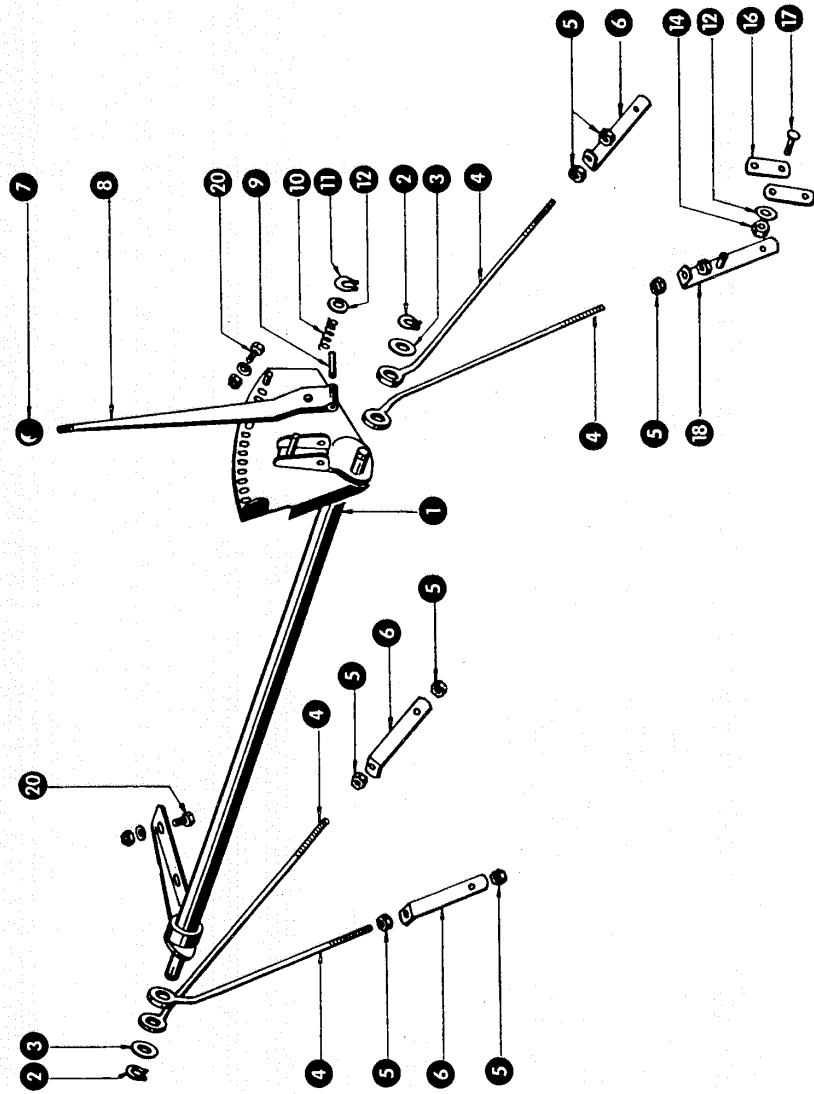

12A

zu Bildtafel 12 A

Gruppe: Korbverstellung
ab Nr. 50000001

Bild Nr.	Ersatzteil Nr.	Bezeichnung	Stückz. pr. Gr.	Bemerkung
1	772510	Verstellrohr	1	—
2	235154	Sicherungsring A 18 DIN 471	2	—
3	236354	Scheibe 18,5 x 26 x 0,5	2	—
4	779156	Einstellschraube	4	—
5	235875	Sechskantmutter M 12 DIN 555	8	—
6	779154	Zugeisen	3	—
7	755064	Kugelknopf	1	—
8	779180	Korbverstellhebel	1	—
9	235680	Spannhülse 8 x 40 DIN 1481	1	—
10	006582	Druckfeder	1	—
11	235150	Sicherungsring A 10 DIN 471	1	—
12	236913	Scheibe 10,5 DIN 125	2	—
14	235201	Sechskantmutter M 10 DIN 555	1	—
16	779183	Feststelleisen	2	—
17	235378	Flachrundschraube M 10 x 25 DIN 603	1	—
18	779152	Zugeisen	1	—
20	235211	Sechskantschraube M 8 x 20 DIN 558	4	—
	235199	Sechskantmutter M 8 DIN 555	4	—
	235132	Federring 8 DIN 128	4	—