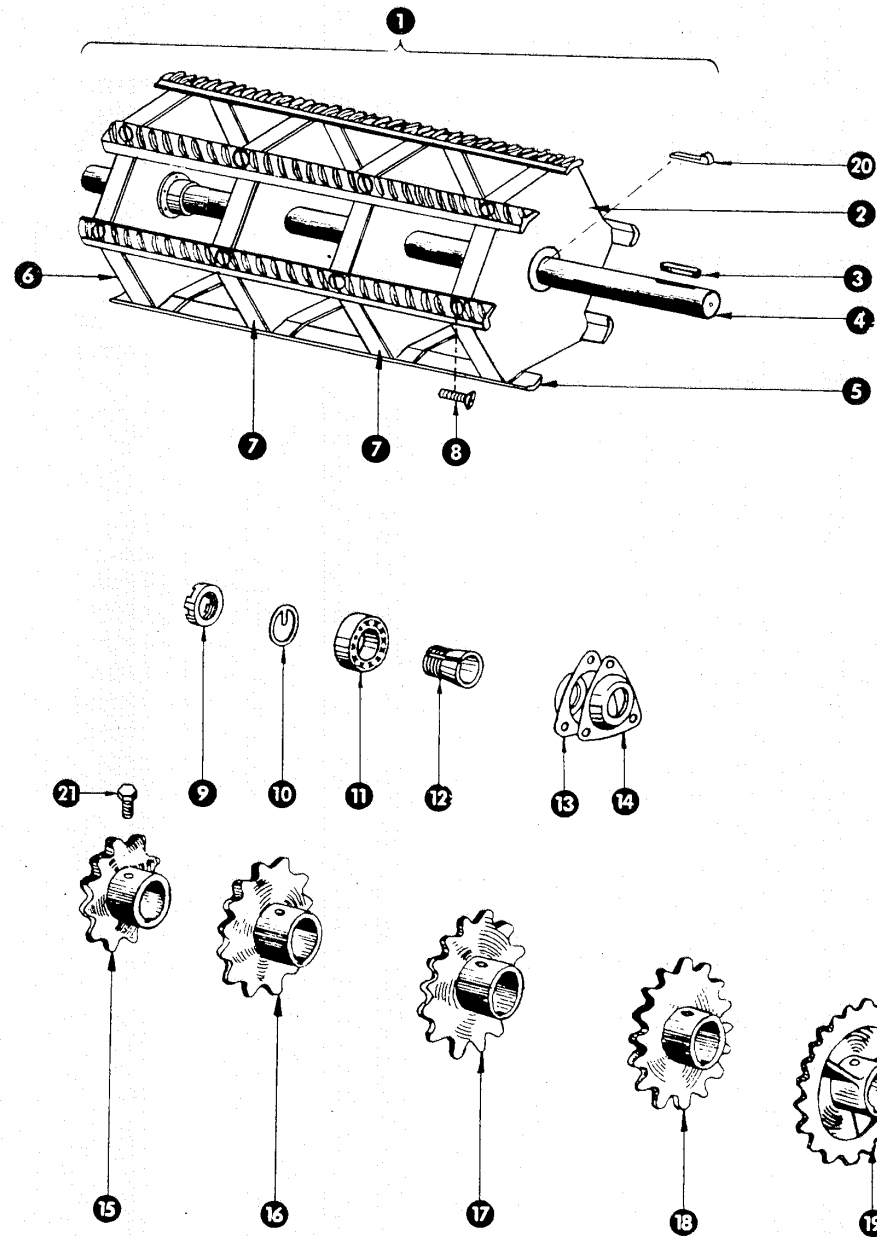

zu Bildtafel 11

Gruppe: Dreschtrommel

Bild Nr.	Ersatzteil Nr.	Bezeichnung	Stückz. pr. Gr.	Bemerkung
1	772210	Dreschtrommel kpl.	1	
2	502526	Trommelboden mit Nabe links	1	
3	767316	Einlegekeil	1	
4	772215	Welle für Dreschtrommel (1010 lang)	1	
5	772252	Schlagleiste links gerippt	3	
	772253	Schlagleiste rechts gerippt	3	
6	502527	Trommelboden mit Nabe rechts	1	
7	502523	Trommelboden	2	
8	502511	Flachrundschrabe M 10 x 25 Spezial	24	
9	500891	Mutter für Spannhülse	2	
10	500893	Sicherungsring	2	
11	235956	Pendelkugellager 1209 k DIN 630	2	
12	502595	Spannhülse	2	
13	779072	Lagerschale mit Schmiernippel	2	
14	500872	Lagerschale	2	
15	772218	Trommelritzel 18 Zähne	1	
16	772220	Trommelritzel 20 Zähne	1	
17	772223	Trommelritzel 23 Zähne	1	
18	772228	Trommelritzel 28 Zähne	1	
19	772241	Trommelritzel 41 Zähne	1	Sonderwunsch
20	007620	Nasenkeil	2	
21	772254	Sechskantschraube M 12 x 25 Spezial	1	