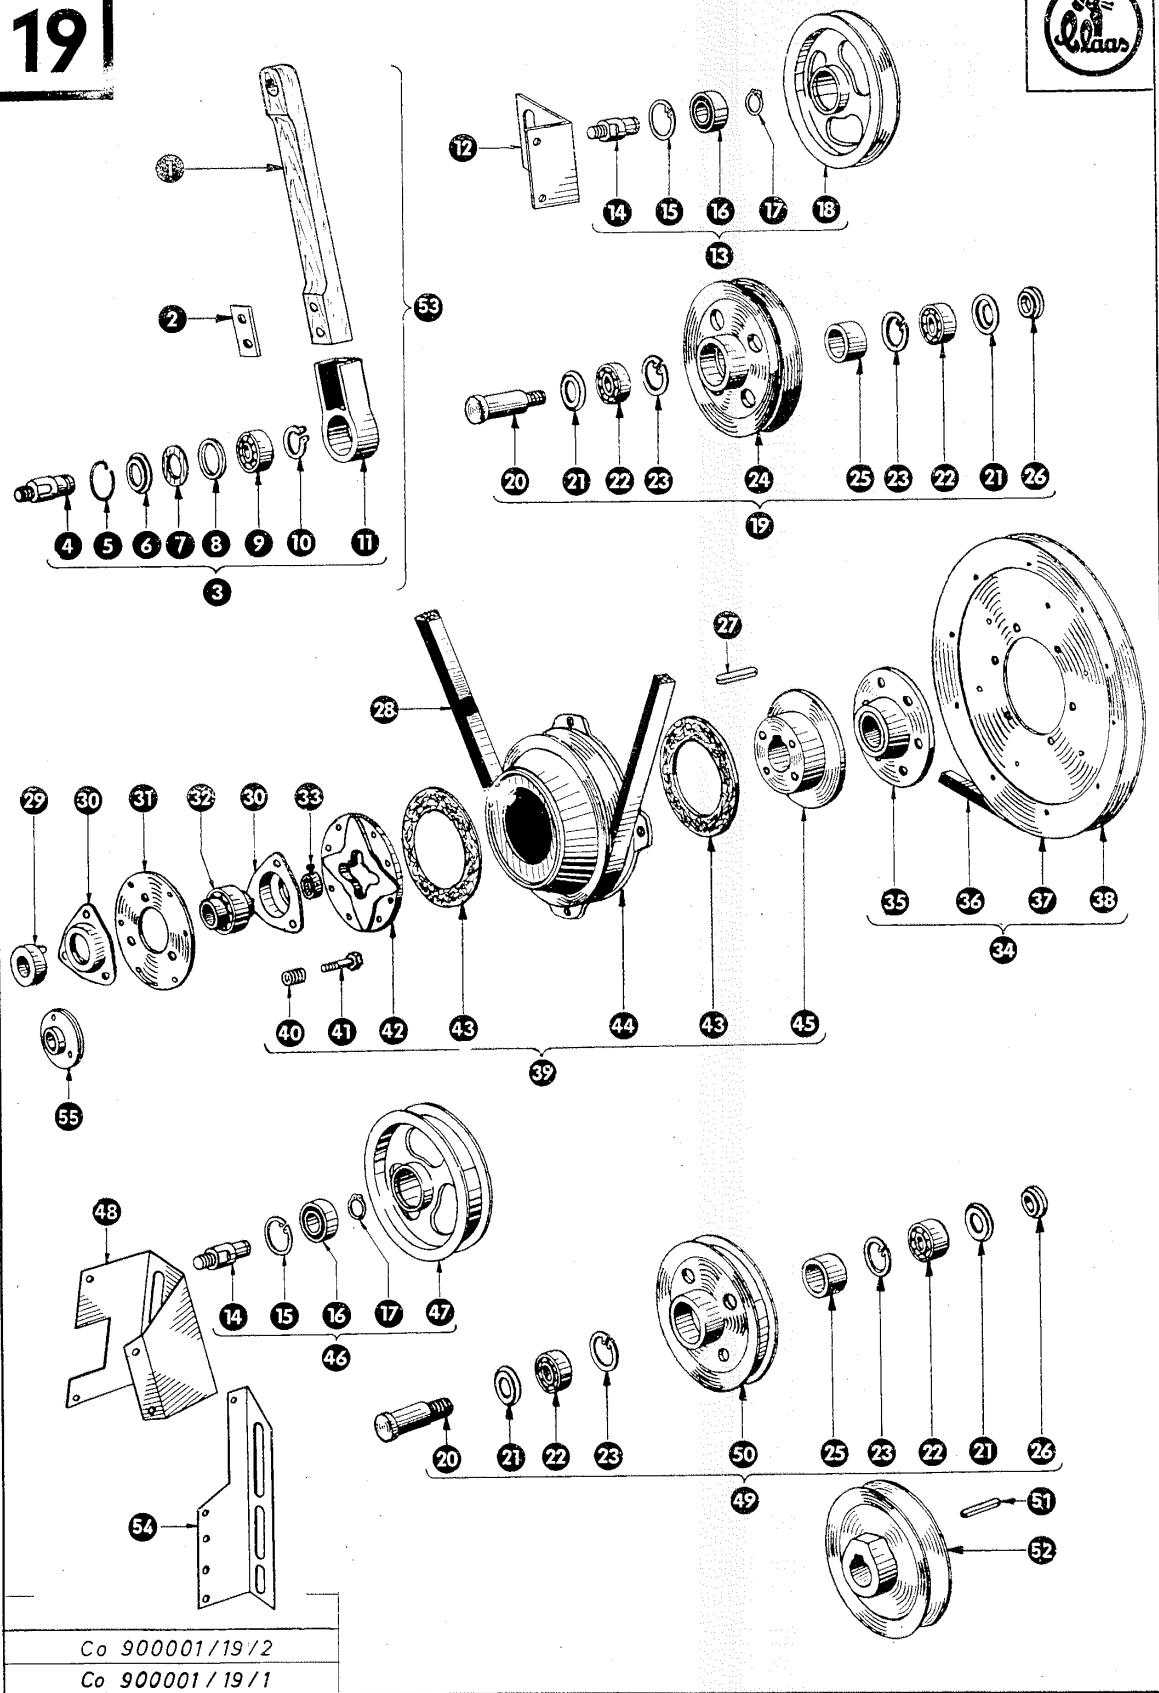

Co 900001/19/2
Co 900001/19/1

zu Bildtafel 19

Gruppe: Schüttler- und Siebkastentrieb