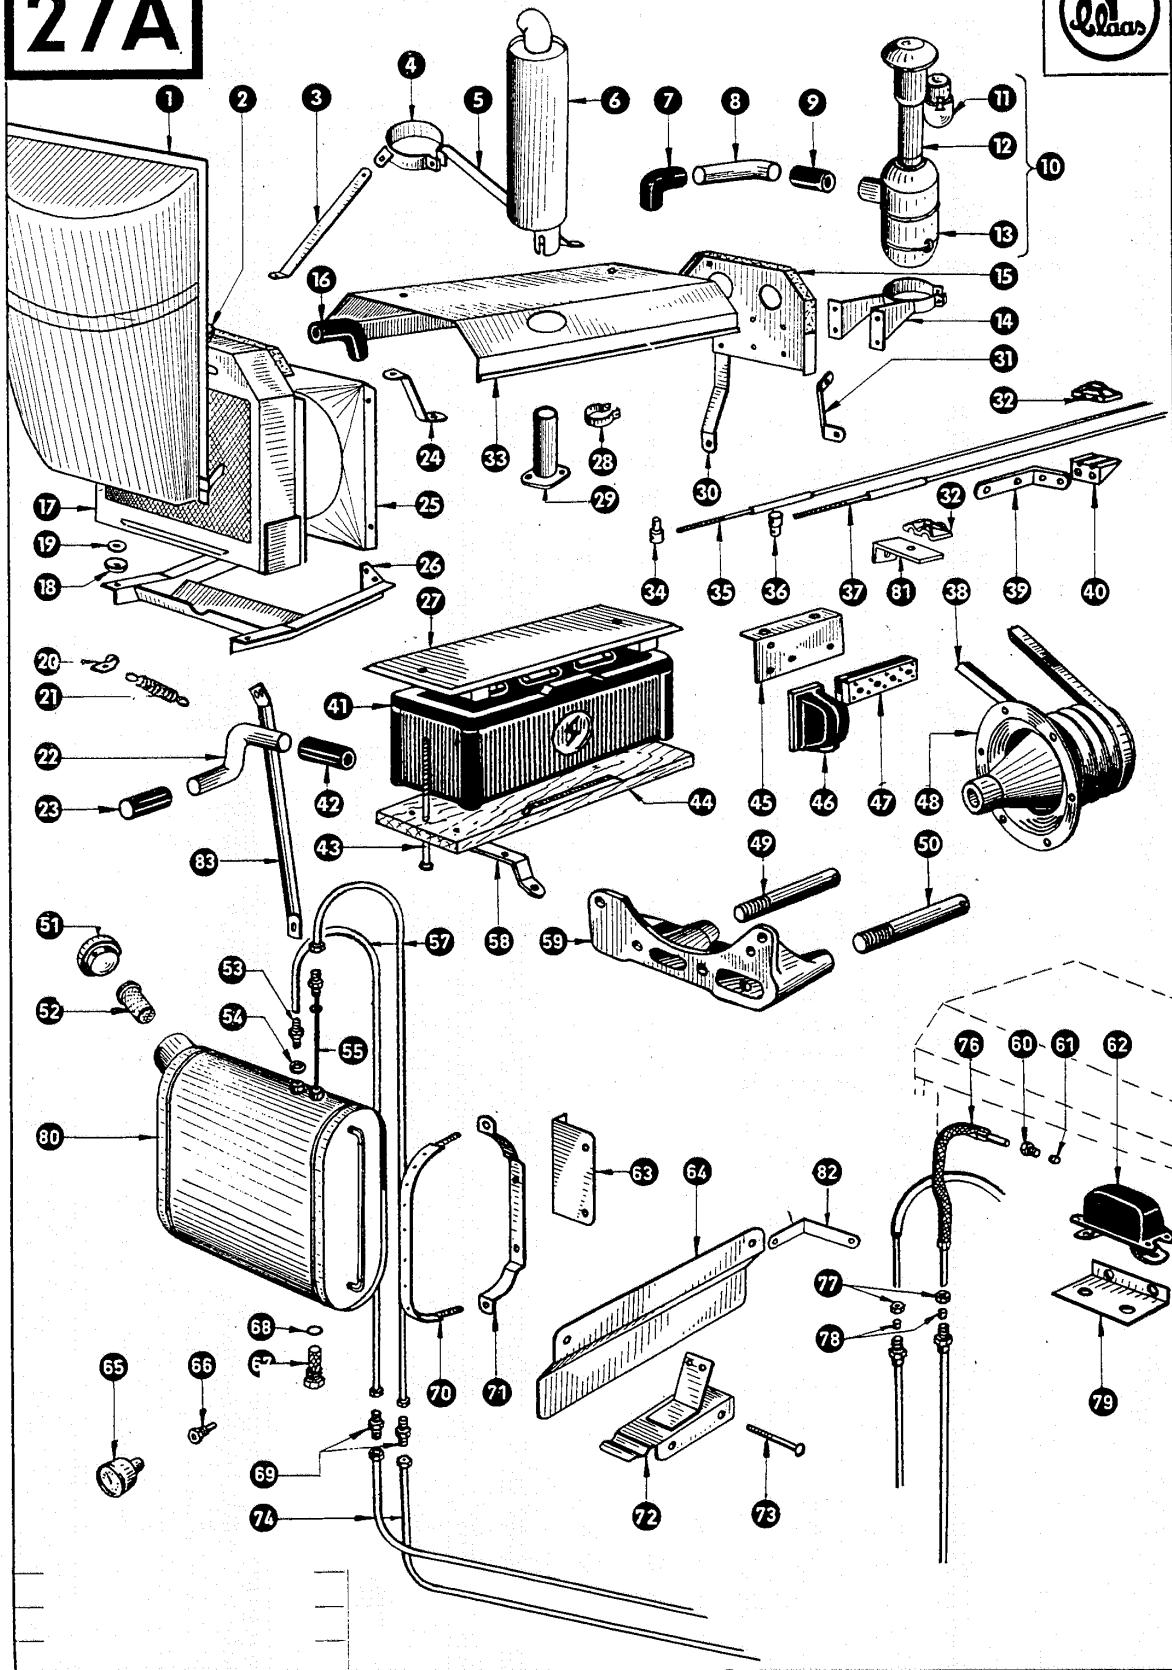

27A

Gruppe Motorzubehör für Perkins - Motor

Fortsetzung zu Bildtafel 27 A

Bild Nr.	Ersatzteil Nr.	Bezeichnung	Stückz. pr. Gr.	Bemerkung
48	750618	Abtriebsscheibe	1	+ ab Nr. 914361
	750616	Abtriebsscheibe	1	- bis Nr. 914360
49	776022/1	Lagerbolzen	1	
50	755084	Stiftschraube	1	
51	624003	Verschußdeckel	1	
52	624004	Sieb	1	
53	533133	Zwischenstückverschraubung	1	
54	633114	Cu-Flachdichtring	2	
55	524465	Ansaugrohr im Tank	1	
57	750164	Ansaug- und Rücklaufleitung	2	
58	755532	Träger für Batterie Brett	2	
59	750617	Fuß für Perkins 4/99	1	
60	237993	Überwurfschraube DIN 3871 1/2"-20	1	
61	235813	Doppelkegelring 6 DIN 3862	1	
62	755515	Reglerschalter RS/TBA 130/150/12/2	1	
63	752221	Holzstück für Tankbefestigung	2	- ab Nr. 910001
	750228	Halteblech für Tankbefestigung	2	- bis Nr. 910000
64	750687	Spann- und Schutzvorrichtung	1	- ab Nr. 50000001
	750686	Spann- und Schutzvorrichtung	1	- bis Nr. 50000000
65	624107	Fernthermometer	1	
66	624108	Geber für Fernthermometer	1	
67	758046	Tankablaßschraube	1	
68	758050	Bleidichtung für Tankablaßschraube	1	
69	633134	Zwischenstückverschraubung	2	
70	623144	Tankbandage	2	+ ab Nr. 914505
	624076/2	Bandage für Tank	2	- bis Nr. 914504
71	624075/1	Haltebügel	2	- bis Nr. 914504
72	750630	Keilriemenführung	1	
73	235351	Flachrundschraube M 6 x 100 DIN 603	2	
74	750395	Ansaug- und Rücklaufleitung	2	
76	776113	Brennstoffschlauch (640 lang)	1	
77	237735	Überwurfmutter DIN 7607 M 14 x 1,5	2	
78	244062	Doppelkegelring 8 DIN 3862	2	
79	750685	Konsole für Reglerkasten	1	Bosch-Anlage
	750682	Konsole für Reglerkasten	1	Lucas-Anlage
80	750285/1	Kraftstofftank	1	
81	750438	Haltewinkel	1	
82	750688	Haltewinkel	1	- ab Nr. 50000001
83	752084	Stütze für Motorkonsole	1	