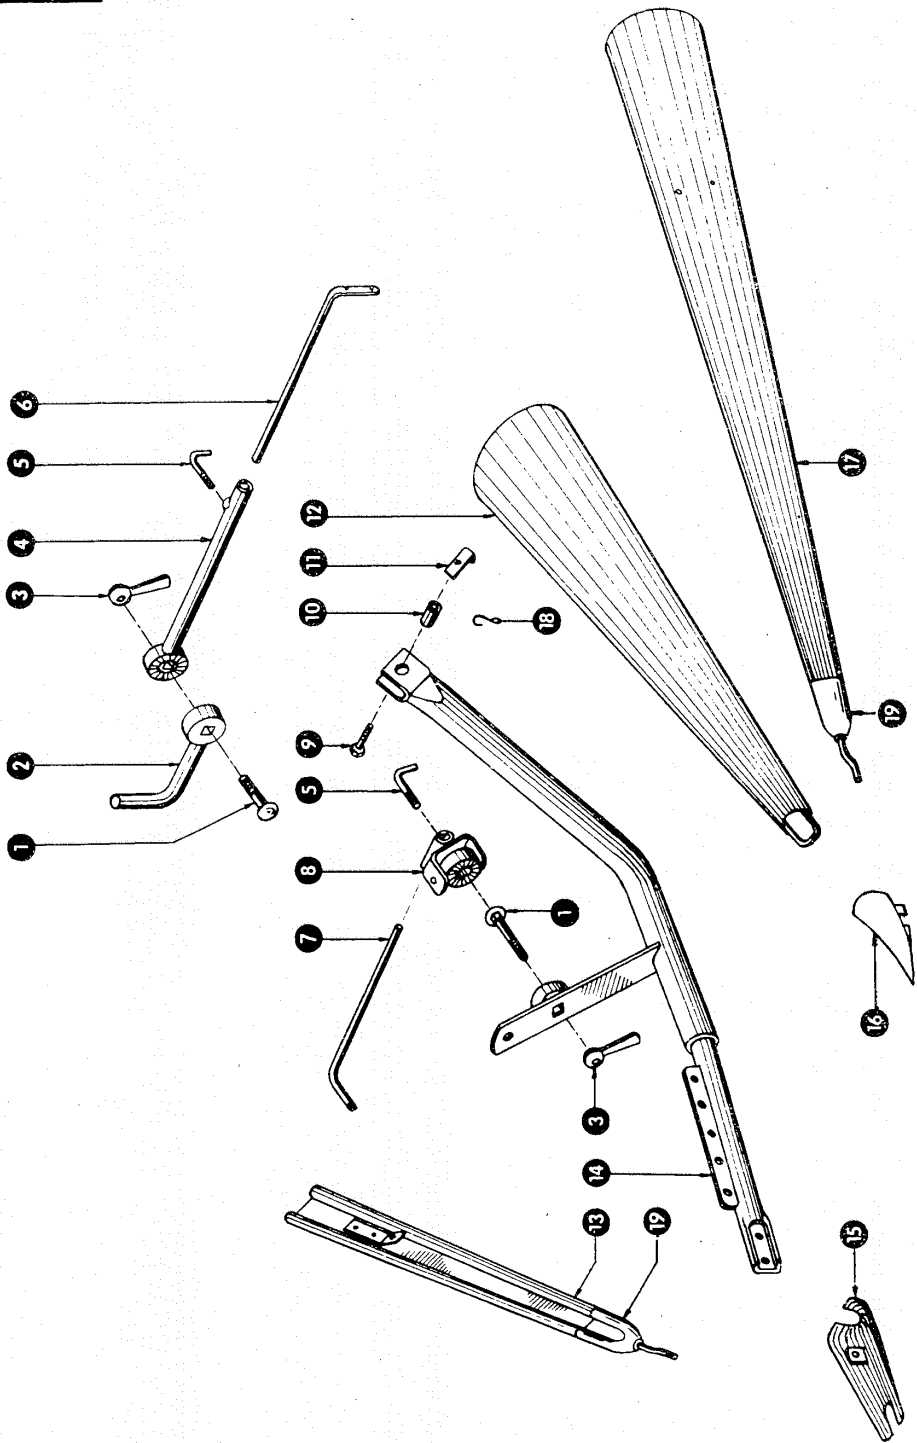

1A

zu Bildtafel 1 A

Gruppe: Halmteiler, kurz

Bild Nr.	Ersatzteil Nr.	Bezeichnung	Stückz. pr. Gr.	Bemerkung
1	235408	Flachrundschrabe M 16 x 70 DIN 603	4	
2	610255	Anschlußstück, rechts	1	
	610257	Anschlußstück, links	1	
3	502606	Knebelmutter	4	
4	610279	Führungsrohr für Abweiser	2	— ab Nr. 916964
	610203	Führungsrohr für Abweiser	2	— bis Nr. 916963
5	500924/1	Knebelschraube	4	
6	610278	Einstellstange für Abstreifblech	2	— ab Nr. 916964
	610204	Einstellstange für Abstreifblech	2	— bis Nr. 916963
7	610248	Befestigungsstange für Abstreifblech	2	— ab Nr. 916964
	610223	Befestigungsstange für Abstreifblech	2	— bis Nr. 916963
8	610250	Einstellgelenk	2	— ab Nr. 916964
9	235286	Sechskantschraube M 12 x 35 DIN 601	2	+ ab Nr. 916964
	610211	Sechskantschraube	2	— bis Nr. 916963
10	610259	Distanzbuchse	2	— ab Nr. 916964
11	610258	Sicherungsblech	2	— ab Nr. 916964
12	610265	Halmteiler, kurz	2	— ab Nr. 916964
	610224	Halmteiler, kurz	2	— bis Nr. 916963
13	610270	Abstreifblech, innen	2	— ab Nr. 916964
	610221	Abstreifblech, innen	2	— bis Nr. 916963
14	610260	Halmteilerrohr	2	— ab Nr. 916964
	610220/1	Halmteilerrohr	2	— bis Nr. 916963
15	610236	Gleitkufe	2	— ab Nr. 916964
16	520020	Halmteilerspitze	1	
17	610275	Abweiser, links	1	— ab Nr. 916964
	610274	Abweiser, rechts	1	— ab Nr. 916964
	610205/1	Abweiser	2	— bis Nr. 916963
18	772172	Sicherungshaken	2	— ab Nr. 916964
19	610268	Spitze	4	

WICHTIG!

Bei Bestellungen von Ersatzteilen geben Sie bitte außer der Ersatzteilnummer stets Ihre Maschinen-Nummer an.

Verwenden Sie nur Original – Claas – Ersatzteile!

zu Bildtafel 1 A

Dom Handlowy Henryki i Pawła Korbanków

62-080 Tarnowo Podgórne, ul. Piaskowa 4

tel. (061) 8 146 274

fax (061) 8 146 333

www.korbanek.pl info@korbanek.pl sklep@korbanek.pl serwis@korbanek.pl