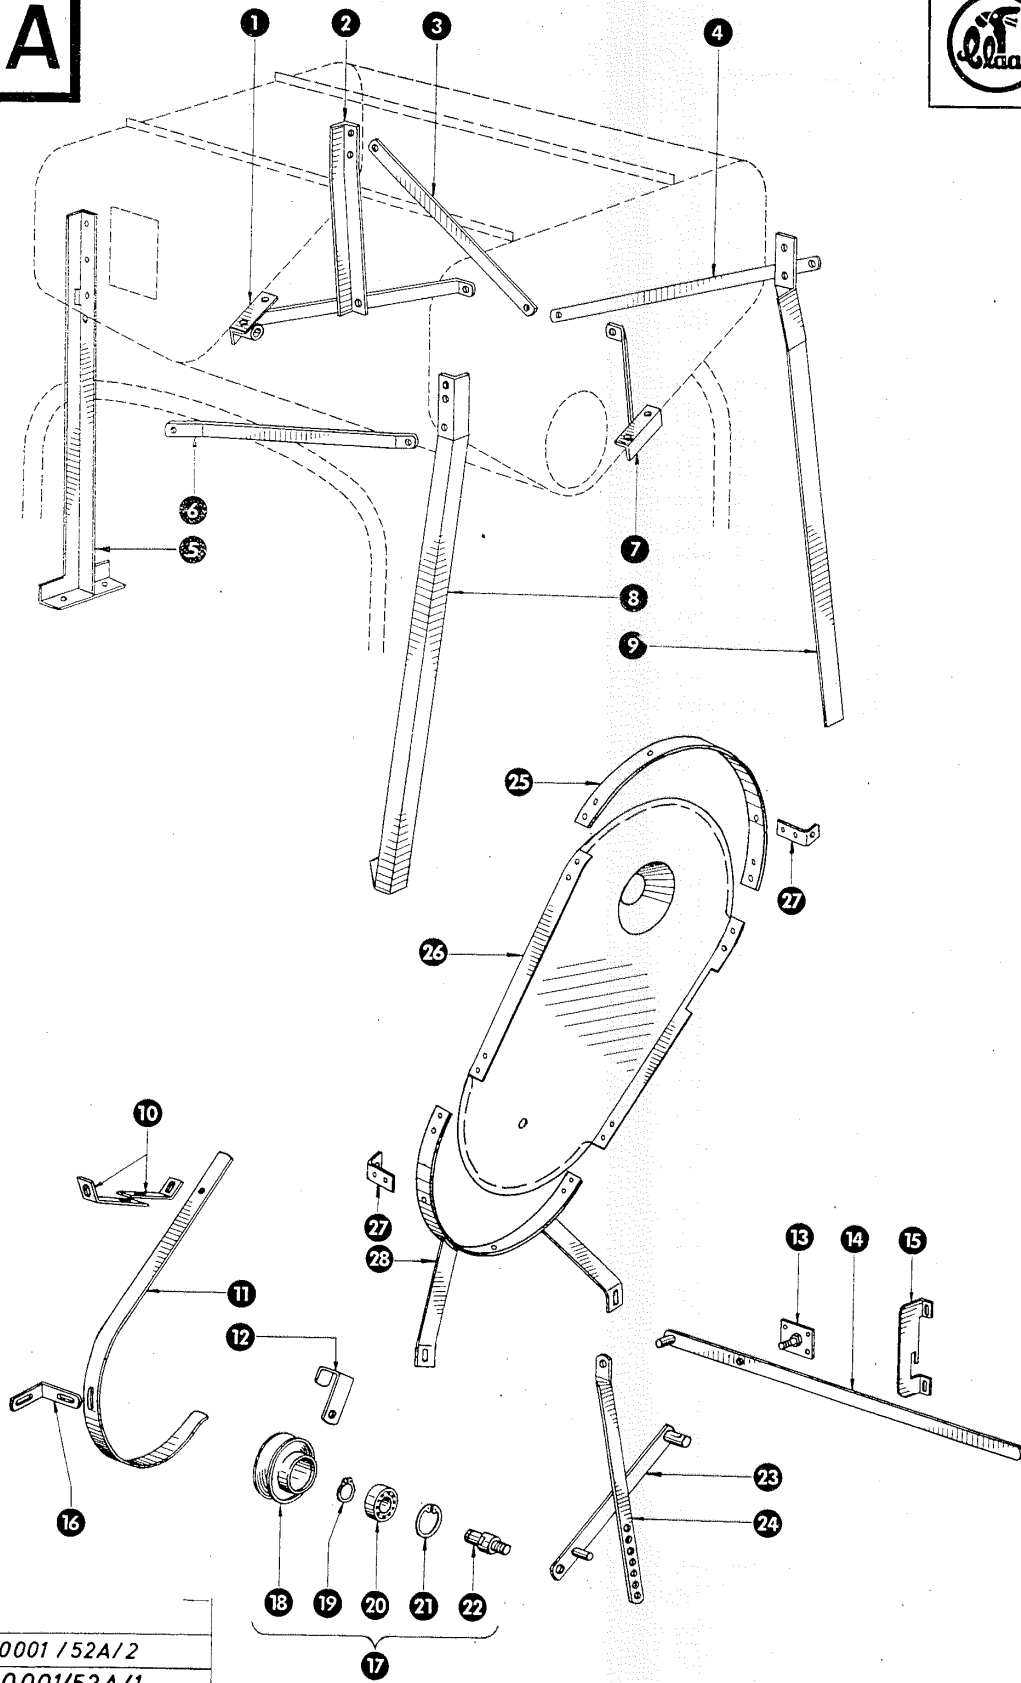

52 A

Co 900001 / 52A / 2
Co 900001 / 52A / 1

**Gruppe: Korntank
ab Masch.-Nr. 909001**

zu Bildtafel 52 A

Bild Nr.	Ersatzteil Nr.	Bezeichnung	Stückz. pr. Gr.	Bemerkung
1	756061	Seitenstrebe rechts	1	
2	756019/1	Winkelleisenstrebe, hinten rechts	1	+ ab Nr. 923009
	756019	Winkelleisenstrebe hinten, rechts	1	— bis Nr. 923008
3	775623	Diagonalstrebe, hinten	1	— ab Nr. 923009
	756022	Flacheisenstrebe hinten, rechts	1	— bis Nr. 923008
4	775623	Diagonalstrebe, hinten	1	— ab Nr. 923009
	756023	Flacheisenstrebe hinten, links	1	— bis Nr. 923008
5	756075	Korntankstütze, vorn rechts	1	+ ab Nr. 918986
	756026	Rohrstrebe, vorn rechts	1	— bis Nr. 918985
6	756021	Flacheisenstrebe vorn, links	1	
7	756062	Seitenstrebe links	1	
8	756016	Winkelleisenstrebe vorn, links	1	
9	775622	Winkelleisenstrebe, hinten links	1	+ ab Nr. 923009
	756020	Winkelleisenstrebe hinten, links	1	— bis Nr. 923008
10	756025	Flacheisenwinkel f. Riemenführung	2	— bis Nr. 918985
11	756052	Riemenführung	1	— bis Nr. 918985
12	756039	Riemenhalterung	1	
13	544010	Befestigungsplatte	1	
14	780422	Einrückhebel	1	
15	756080	Rasthebel für Einrückhebel	1	
16	756024	Flacheisenwinkel für Riemenführung	1	— bis Nr. 918985
17	772616	Spannrolle kpl. (100 A ϕ)	1	
18	772617	Spannrolle (100 A ϕ)	1	
19	235155	Sicherungsring A 20 DIN 471	1	
20	235911	Rillenkugellager 6204 Z DIN 625	1	
21	235181	Sicherungsring J 47 DIN 472	1	
22	772620	Bolzen	1	
23	756060	Spannrollenhalter	1	
24	756036	Verlängerung für Einrückhebel	1	
25	756076	Bügel für Keilriemenführung	1	— ab Nr. 918986
26	756055	Keilriemenschutz	1	— ab Nr. 918986
27	756077	Halter für Keilriemenschutz	4	— ab Nr. 918986
28	756085	Keilriemenführung	1	— ab Nr. 918986

WICHTIG!

Bei Bestellungen von Ersatzteilen geben Sie bitte außer der Ersatzteilnummer **stets Ihre Maschinen- und Korntanknummer an.**

Verwenden Sie nur Original – Claas – Ersatzteile!

Co 900001/52 A/1

zu Bildtafel 52 A

Dom Handlowy Henryki i Pawła Korbanków

62-080 Tarnowo Podgórze, ul. Piaskowa 4

tel. (061) 8 146 274

fax (061) 8 146 333

www.korbanek.pl info@korbanek.pl sklep@korbanek.pl serwis@korbanek.pl