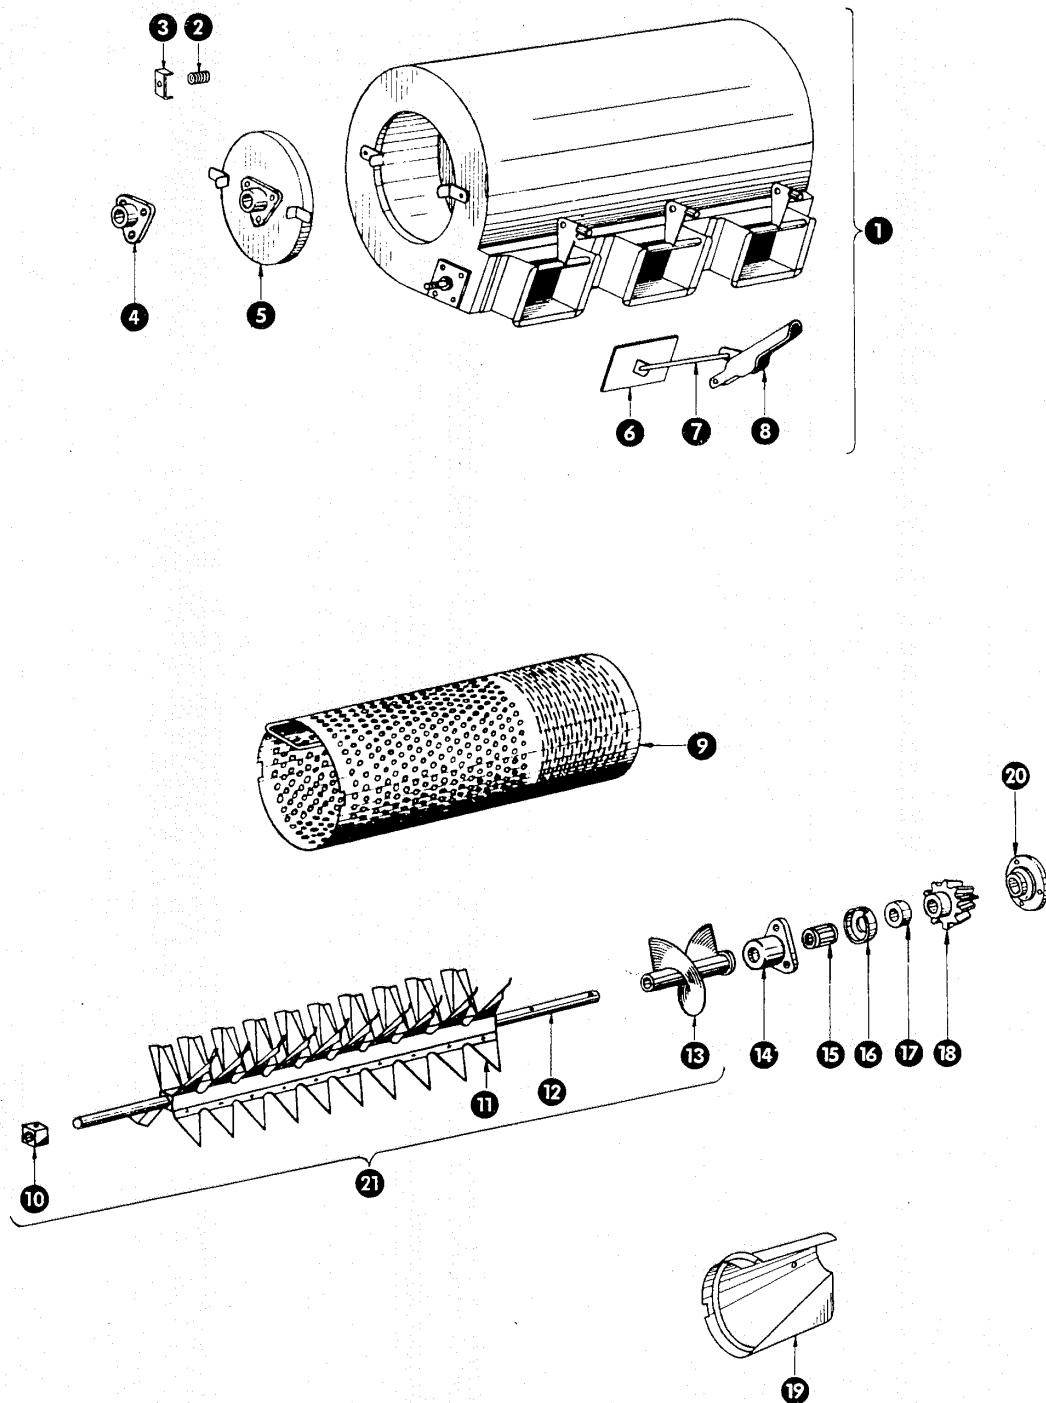

Co 900001/21/1

zu Bildtafel 21

Gruppe: Sortierzylinder

Bild Nr.	Ersatzteil Nr.	Bezeichnung	Stückz. pr. Gr.	Bemerkung
1	774410	Sortierzylinder kpl.	1	
2	000877	Druckfeder	2	
3	504505	Siebbefestigung	2	
4	504519	Lager für Rührwelle	1	
5	544020	Deckel mit Lager	1	
6	544040	Sperrschieberblech	3	
7	504512	Sperrschieberdraht	3	
8	544045	Sackhaltergriff	3	
9	541601	Sortierzylindersieb 4,5 - 2,5 Langloch	1	
	541602	Sortierzylindersieb 5,6 - 2,75 Langloch	1	
	541603	Sortierzylindersieb 3,6 - 2 Rundloch	1	
	541604	Sortierzylindersieb 16 Rundloch 4,5 Langloch	1	
	541622	Sortierzylindersieb 2 Rundloch	1	Sonderwunsch
	541605	Sortierzylindersieb 5,6 - 3,15 Langloch	1	Sonderwunsch
	541608	Sortierzylindersieb 12 Rundloch 3,15 Langloch	1	Sonderwunsch
	541609	Sortierzylindersieb 4,5 - 2,5 Rundloch	1	Sonderwunsch
	541611	Sortierzylindersieb 16 - 8 Rundloch	1	Sonderwunsch
	541607	Sortierzylindersieb 2,5 Langloch 2 Rundloch	1	Sonderwunsch
	541612	Sortierzylindersieb 2,5 - 2 Rundloch	1	Sonderwunsch
	541613	Sortierzylindersieb 18 - 8 Rundloch	1	Sonderwunsch
	541614	Sortierzylindersieb 20 - 8 Rundloch	1	Sonderwunsch
	541606	Sortierzylindersieb 16 - 4,5 Rundloch	1	Sonderwunsch
	541610	Sortierzylindersieb 9 Rundloch 2,75 Langloch	1	Sonderwunsch
10	544058	Vierkantstück für Sortierwelle	2	
11	504561	Schaufelblech für Sortierwelle kpl.	1	
12	544251	Sortierwelle (1020 lang)	1	
13	544260	Schnecke für Sortierwelle (115 lang)	1	
14	503017	Lager für Sortierzylinder	1	— bis Nr. 918985
15	503019	Rollenkorb	1	— bis Nr. 918985
16	503018	Staubdeckel	1	— bis Nr. 918985
17	503051	Stellring	1	— bis Nr. 918985
18	781642	Kegelrad für Sortierwelle (15 Z)	1	— ab Nr. 918986
	504564	Kegelrad für Sortierwelle (15 Z)	1	— bis Nr. 918985
19	503118	Schutzvorrichtung	1	
20	619285	Flanschlagellager kpl. (20 B ϕ)	1	— ab Nr. 918986
21	504563	Rührförderer kpl.	1	

WICHTIG!

Bei Bestellungen von Ersatzteilen geben Sie bitte außer der Ersatzteilnummer

stets Ihre Maschinen-Nummer an.

Verwenden Sie nur Original — Claas — Ersatzteile!

Co 900001/21/1

zu Bildtafel 21

Dom Handlowy Henryki i Pawła Korbanków

62-080 Tarnowo Podgórne, ul. Piaskowa 4

tel. (061) 8 146 274

fax (061) 8 146 333

www.korbanek.pl info@korbanek.pl sklep@korbanek.pl serwis@korbanek.pl