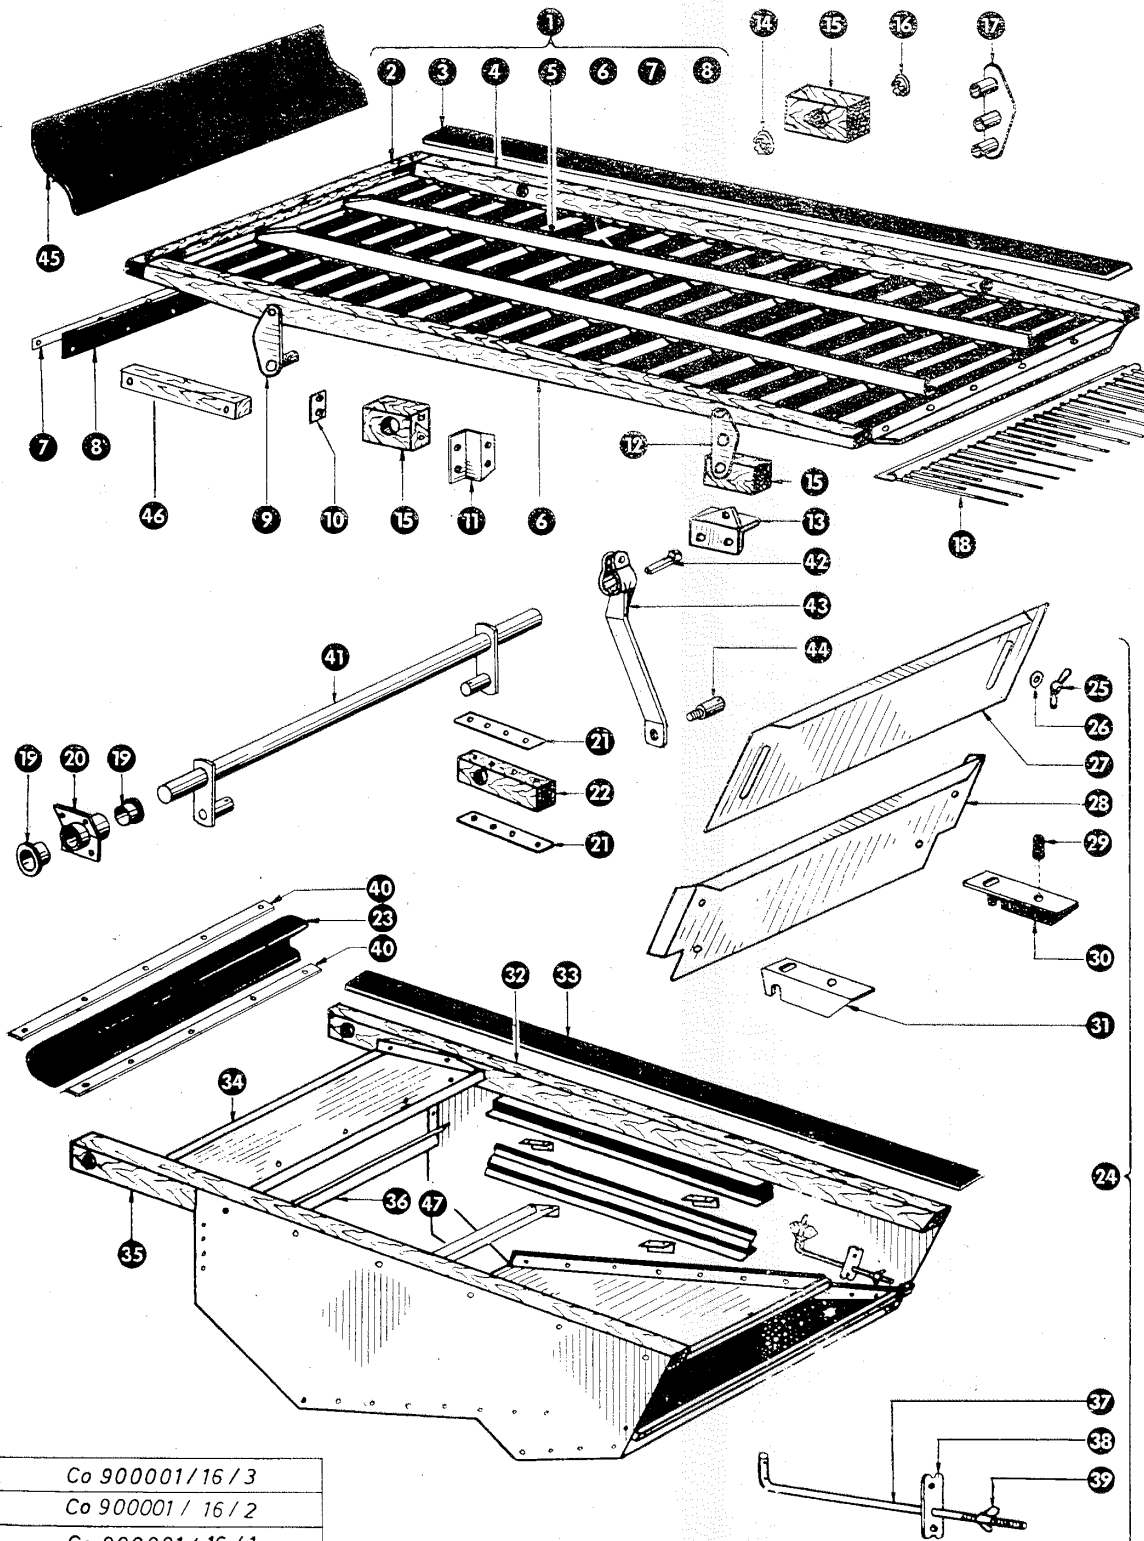

Co 900001/16/3
Co 900001/16/2
Co 900001/16/1

Gruppe: Förderboden, Siebkasten

zu Bildtafel 16