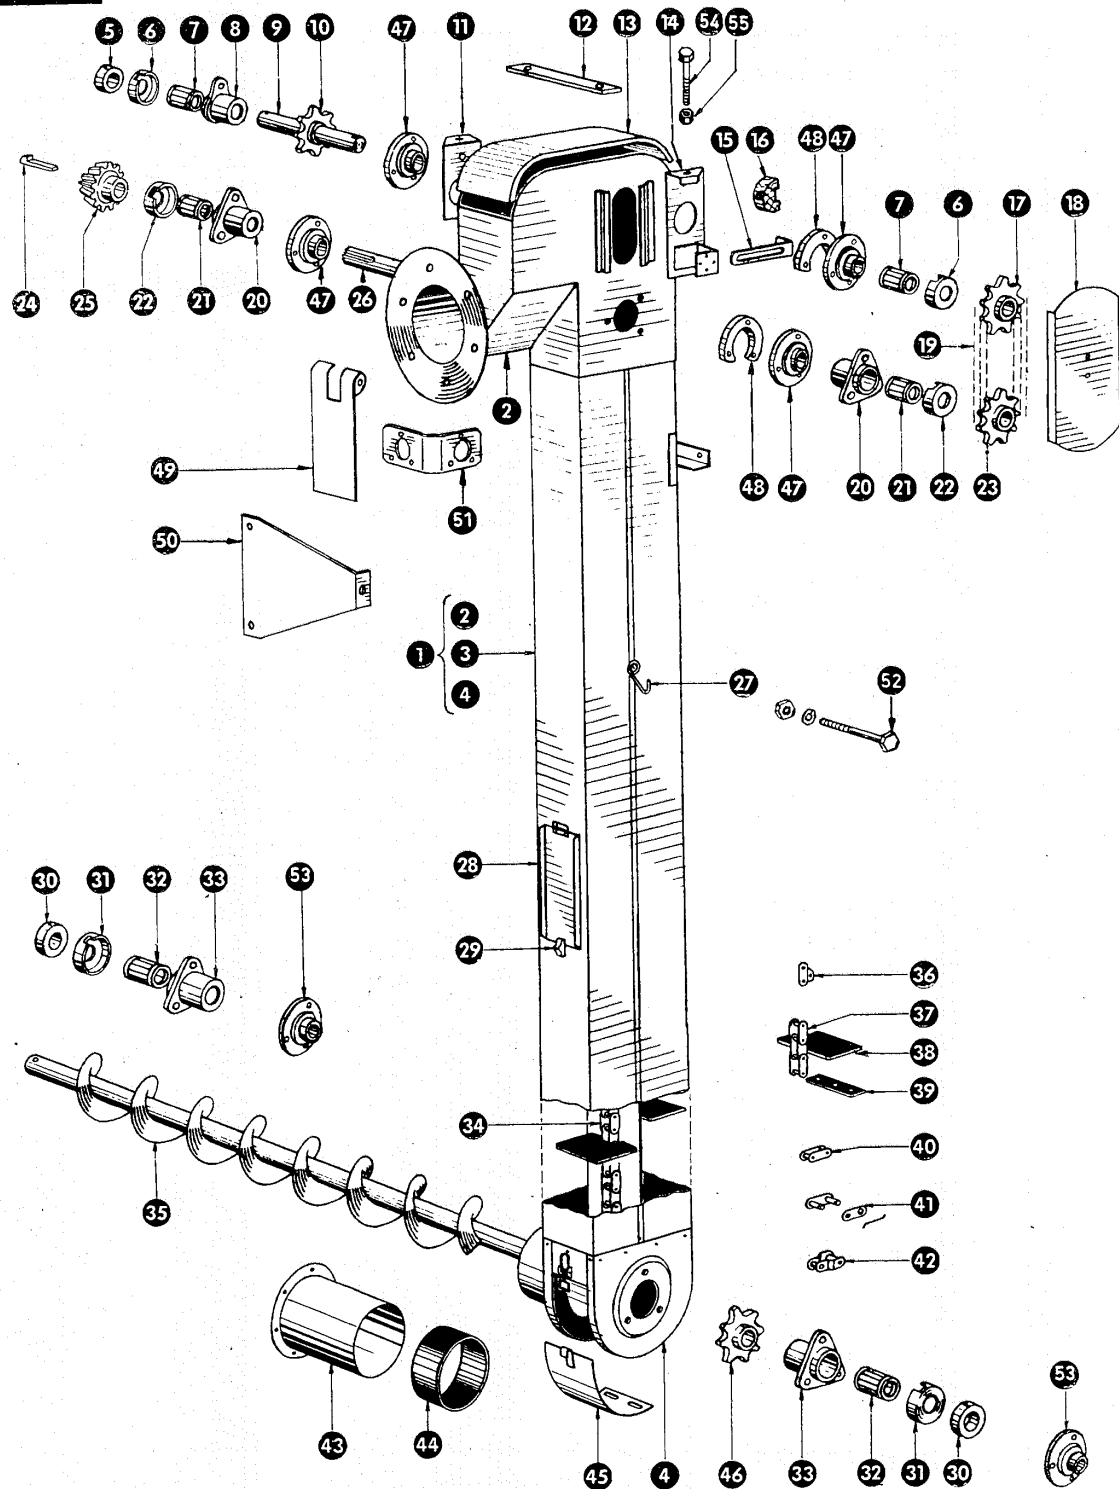

Co 900001/20/3
Co 900001/20/2
Co 900001/20/1

zu Bildtafel 20

Gruppe: Kornelevator

Bild Nr.	Ersatzteil Nr.	Bezeichnung	Stückz. pr. Gr.	Bemerkung
1	774256	Kornelevator mit Kopf und Fuß	1	+ ab Nr. 925138
	774210	Kornelevator mit Kopf und Fuß	1	— von Nr. 923009 bis Nr. 925137
	774190	Kornelevator mit Kopf und Fuß	1	— von Nr. 918986 bis Nr. 923008
	774079	Kornelevator mit Kopf und Fuß	1	— ab Nr. 918985
2	774185	Kornelevatorkopf	1	— ab Nr. 918986
	503076	Kornelevatorkopf	1	— bis Nr. 918985
3	781607	Kornelevatorschacht	1	— ab Nr. 925138
	774040	Kornelevatorschacht	1	— bis Nr. 925137
4	780233	Kornelevatorfuß mit Deckel	1	— ab Nr. 925138
	780210	Kornelevatorfuß	1	— von Nr. 923009 bis Nr. 925137
	774065	Kornelevatorfuß	1	— bis Nr. 923008
5	500310/2	Stellring	2	— bis Nr. 918985
6	500302	Staubdeckel	2	— bis Nr. 918985
7	500299	Rollenkorb	2	— bis Nr. 918985
8	500301	Lagergehäuse	1	— bis Nr. 918985
9	619270	Welle für Kornelevator, oben (238 lang)	1	— ab Nr. 918986
	503014	Welle für Kornelevator, oben (238 lang)	1	— bis Nr. 918985
10	503030	Kettenrad (7 Z, 38,4 Tlg, 26 B ϕ)	1	
11	636335/1	Kettenspannerblech (Flansch-Kugellager)	1	— ab Nr. 918986
	503120	Kettenspannerblech (Rollenlager)	1	— bis Nr. 918985
12	503012	Bügel für Kettenspanner	1	
13	503043	Deckel für Elevatorkopf	1	
14	781650/1	Kettenspannerblech (Flansch-Kugellager)	1	— ab Nr. 918986
	774052	Kettenspannerblech (Rollenlager)	1	— bis Nr. 918985
15	503040	Flacheisenwinkel für Spannkloiz	1	
16	503041	Holzschleifstück für Kette	1	
17	619272	Kettenrad (14 Z, 19,05 Tlg, 20 B ϕ)	1	— ab Nr. 918986
	503001	Kettenrad (14 Z, 19,05 Tlg, 26 B ϕ)	1	— bis Nr. 918985
18	503042	Schutzvorrichtung	1	
19	774106	Rollenkette 19,05 Teilung, 31 Rollen	2	
20	503017	Lagergehäuse	2	— bis Nr. 918985
21	503019	Rollenkorb	2	— bis Nr. 918985
22	503018	Staubdeckel	1	— bis Nr. 918985
23	619272	Kettenrad (14 Z, 19,05 Tlg, 20 B ϕ)	1	— ab Nr. 918986
	503000	Kettenrad (14 Z, 19,05 Tlg, 20 B ϕ)	1	— bis Nr. 918985
24	007600	Nasenkeil	1	— bis Nr. 910735
25	781643	Kegelrad für Elevatorkopf (16 Z)	1	— ab Nr. 918986
	774117	Kegelrad für Elevatorkopf (16 Z)	1	— von Nr. 910736 bis Nr. 918985
	774118	Kegelrad für Elevatorkopf (16 Z)	1	— bis Nr. 910735
26	781646	Zwischenwelle (20 ϕ, 260 lang)	1	— ab Nr. 918986
	774116	Zwischenwelle (20 ϕ, 252 lang)	1	— von Nr. 910736 bis Nr. 918985
	503044	Zwischenwelle (20 ϕ, 260 lang)	1	— bis Nr. 910735
27	503057	Haken für Plattformaufhängung	1	
28	503143	Handlochdeckel	2	
29	000446	Knebel	2	
30	500309/2	Stellring mit Gewindestift	2	— bis Nr. 923008
31	500305	Staubdeckel	2	— bis Nr. 923008
32	500306/1	Rollenkorb	1	— bis Nr. 923008
33	500304	Lagergehäuse	1	— bis Nr. 923008
34	774260	Kornelevatorkette kpl.	1	— ab Nr. 925138
	774102/1	Kornelevatorkette kpl.	1	+ von Nr. 918271 bis Nr. 925137
	774102	Kornelevatorkette kpl.	1	— bis Nr. 918270

Fortsetzung siehe nächstes Blatt

Co 900001/20/4
Co 900001/20/3
Co 900001/20/2
Co 900001/20/1

zu Bildtafel 20

Dom Handlowy Henryki i Pawła Korbanków

62-080 Tarnowo Podgórne, ul. Piaskowa 4

tel. (061) 8 146 274