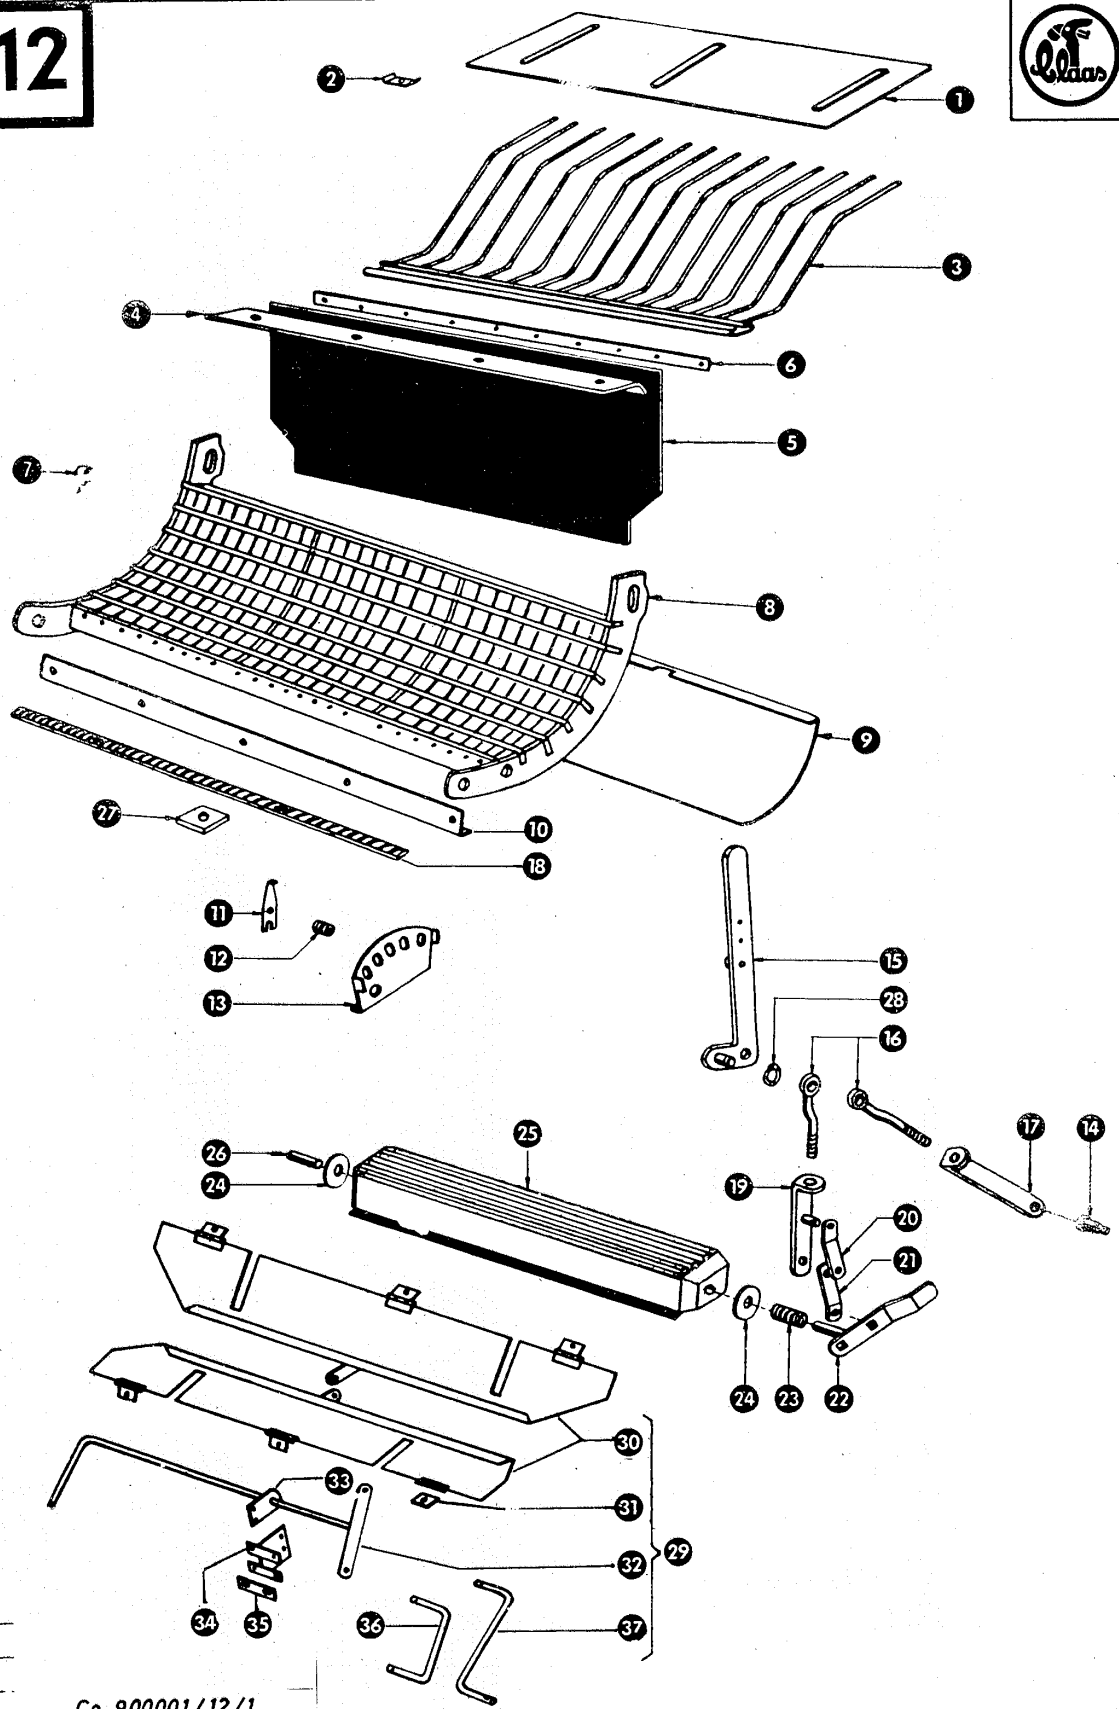

Co 900001/12/1

zu Bildtafel 12

Gruppe: Korb, Korbverstellung

Bild Nr.	Ersatzteil Nr.	Bezeichnung	Stückz. pr. Gr.	Bemerkung
1	772450	Abdeckblech mit Klemmlasche kpl.	1	Sonderwunsch
2	633014	Klemmlasche	2	Sonderwunsch
3	772410	Führungsrost	1	
4	772452	Spritzblech hinten	1	
5	772482/1	Spritztuch	1	
6	772023	Befestigungsstreifen	1	
7	502620/1	Winkelbolzen	2	— bis Nr. 909000
8	772420	Korb	1	+ ab Nr. 909001
	772402	Korb	1	— bis Nr. 909000
9	772454	Entgrannerblech	1	— bis Nr. 909000
10	772460	Abdichtblech	1	— bis Nr. 909000
11	617106	Halteblech	2	— bis Nr. 50000000
12	002155	Druckfeder	2	— bis Nr. 50000000
13	772470	Einrasthebel links	1	— bis Nr. 50000000
	772471	Einrasthebel rechts	1	— bis Nr. 50000000
14	772421	Bolzen für Aufhängung	4	
15	772424	Korbverstellhebel links	1	— bis Nr. 50000000
	772425	Korbverstellhebel rechts	1	— bis Nr. 50000000
16	772415	Einstellschraube	4	— bis Nr. 50000000
17	772422/1	Zugeisen	3	— bis Nr. 50000000
18	772456	Kleereibeiste, links ger. schmal	2	Sonderwunsch
	772457	Kleereibeiste, rechts ger. schmal	1	Sonderwunsch
	772458	Kleereibeiste, links ger. breit	1	Sonderwunsch
	772459	Kleereibeiste, rechts ger. breit	2	Sonderwunsch
	772461	Endleiste	1	Sonderwunsch
	772444	Korbeinlegeleiste, links ger. für Grassamen	3	Sonderwunsch
	772445	Korbeinlegeleiste, rechts ger. für Grassamen	3	Sonderwunsch
19	772474	Zugeisen	1	— von Nr. 909001 bis Nr. 50000000
20	772493	Feststelleisen	1	— von Nr. 909001 bis Nr. 50000000
21	772492	Feststelleisen	1	— von Nr. 909001 bis Nr. 50000000
22	772491	Umschalthebel	1	— ab Nr. 909001
23	633166	Druckfeder	1	— ab Nr. 909001
24	750253	Scheibe	2	— ab Nr. 909001
25	772490	Entgrannerbock	1	+ ab Nr. 50001941
	772480	Entgrannerbock	1	— von Nr. 909001 bis Nr. 50001940
26	772495	Bolzen	1	— ab Nr. 909001
27	502619/1	Befestigungsglasche	1	Sonderwunsch
28	235154	Sicherungsring A 18 DIN 471	1	— ab Nr. 909001
29	732810	Entgrannereinrichtung kpl.	1	Sonderwunsch
30	732811	Entgrannerklappe	2	Sonderwunsch
31	664048	Gegenhalter	3	Sonderwunsch
32	732813	Schalthebel	1	Sonderwunsch
33	702842	Lager für Schalthebel	1	Sonderwunsch
34	702843	Haltebock	1	Sonderwunsch
35	702845	Halteflasche	2	Sonderwunsch
36	702840	Zugstange, kurz	1	Sonderwunsch
37	702841/1	Zugstange, lang	1	Sonderwunsch

Co 900001/12/3
Co 900001/12/2
Co 900001/12/1

zu Bildtafel 12

Dom Handlowy Henryki i Pawła Korbanków

62-080 Tarnowo Podgórze, ul. Piaskowa 4

tel. (061) 8 146 274

fax (061) 8 146 333

www.korbanek.pl info@korbanek.pl sklep@korbanek.pl serwis@korbanek.pl