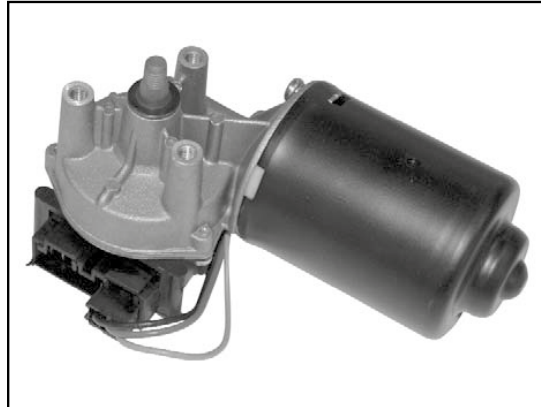

## DEUTZ PARTS

Moteur d'essuie-glace - Wiper motor - Ruitenwissermotor  
Scheibenwischermotor - Motor del limpiaparabrisa

	Part N°	V.		Nm	
AGROSUN 100, 120, 140	<b>63/1980-14</b> 2.9019.070.0/10	12V	360°	25	 <p>2 vitesses / 2 speed / 2 Geschwindigkeiten 2 snelheden / 2 velocidades intermittent - intervall intermetierend - intermitente 40/58 RPM</p>