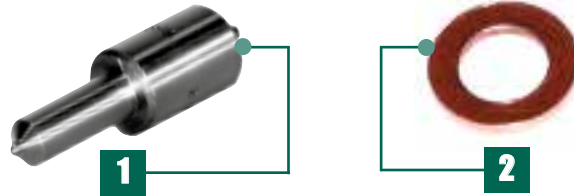

NEZ D'INJECTEURS INJECTOR NOZZLES

Moteur 1012 - 1013

Moteurs Engines	N° du nez d'injecteur Injector nozzle N°	Référence Reference	Joint Gasket
		1	2
1012	DLLA147P360	21/117-235 (02126846, 04800155)	21/118-16 (04175610)
1013	DLLA158P456	21/117-310 (02126998, 04800181)	
	DLLA158P457	21/117-311 (02126999)	

BOUGIE DE PRÉCHAUFFAGE HEATING PLUGS

Moteur 1012 - 1013

Moteurs Engines	Référence Reference	Figure Figure
1012 - 1013	21/60-56 (01180898) M12x1,25	

COURONNE DE VOLANT RING GEAR

Moteur 1012 - 1013

Moteurs Engines	Référence Reference	Figure Figure
1012 - 1013	21/15-10 (02131081)