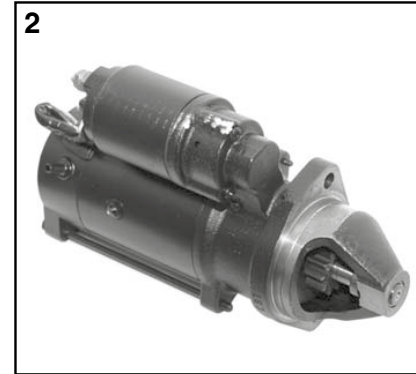

## K.H.D DEUTZ-FAHR PARTS

Démarrreur - Starter motor - Anlasser - Startmotor - Motor de arranque

	Fig.	Part N°	OEM				
F2L1011,F3L1011, F4L1011,BF4L1011 (01-95⇒)	2	<b>62/930-185</b>	01180180 01180995	11Z	2x11mm (A) x 105 mm (B)	220mm	2.8 KW 12V
F2L1011,F3L1011, F4L1011,BF4L1011 (06-89⇒12-94)	1	<b>62/930-205</b>	01177441 01178670	11Z	3x11mm (A) x 105 mm (B)	220mm	2.7 KW 12V