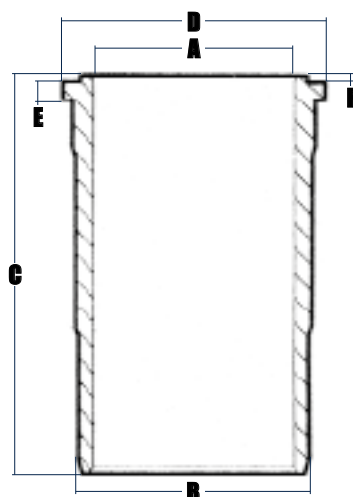

**CK2** : Trapézoïdal bilatéral chromé / *Chrome plated keystone ID step*

**CT5** : Portée conique chromé épaulement intérieur en bas / *Chrome plated taper faced internally bevelled bottom*

**P5** : Trapézoïdal rectangulaire épaulement intérieur en bas / *Parallel faced internally bevelled bottom*