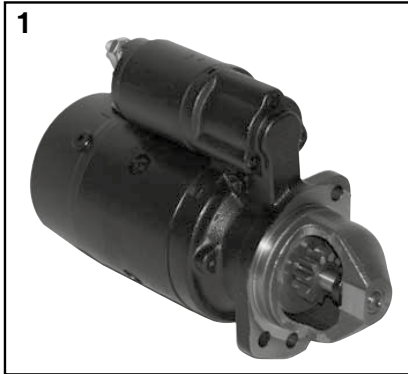

## K.H.D DEUTZ-FAHR PARTS

Démarrreur - Starter motor - Anlasser - Startmotor - Motor de arranque

	Fig.	Part N°	OEM				
F2L1011,F3L1011, F4L1011,BF4L1011 (01-95⇒)	2	<b>62/930-185</b>	01180180 01180995	11Z	2x11mm (A) x 105 mm (B)	220mm	2.8 KW 12V
F2L1011,F3L1011, F4L1011,BF4L1011 (06-89⇒12-94)	1	<b>62/930-205</b>	01177441 01178670	11Z	3x11mm (A) x 105 mm (B)	220mm	2.7 KW 12V