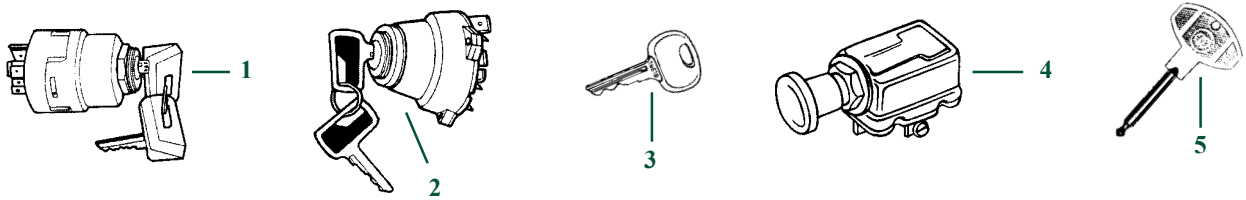

CONTACTEURS DIVERS SWITCHES (MISCELLANEOUS)

Tracteurs Tractors	Fig. Fig.	Réf. Ref.	OEM	Description Description
Série "07" Serie DX80, 85, 90, 110, 120, 145, 160, 230, 250 DX3.10, 3.30, 3.50, 3.60, 3.65, 3.70, 3.75, 3.80, 3.90 DX4.10, 4.30, 4.50, 4.70, DX6.05, 6.10, 6.30, 6.50 DX7.20, Agroprema 4.31, 4.51, 4.56, 6.06, 6.16 Agroxtra 3.57, 4.07, 4.17, 4.47, 4.56, 6.07, 6.17	1	21/950-16	01176269 01175809	Commutateur démarrage, 10 bornes Starter switch, 10 terminals
	3	21/951-16	04350834	Clé / Key
Séries "06", "07" Series	2	21/950-7	01171411 01171442	Interrupteur d'éclairage à clé, 6 bornes Lighting switch with key, 6 terminals
	3	21/951-5	01164422	Clé / Key
Séries "05", "06" Series	4	21/950-11	01163920	Commutateur préchauffage-démarrage Starter switch
	5	21/951-13 (ET14100)	01164012	Clé contact type "BOSCH" Key