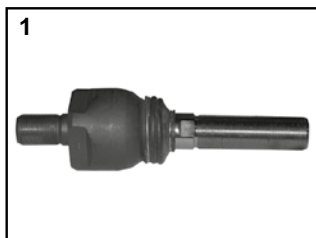

K.H.D DEUTZ-FAHR PARTS

Rotules & tirants de direction - Steering links & sockets - Stuurkogels en stangen - Kugelgelenke und Spurstangen - Rótulas y acoples de dirección