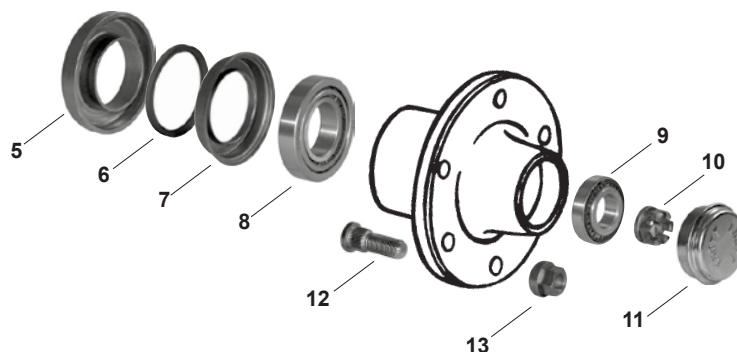

K.H.D. DEUTZ-FAHR PARTS

	5	6	7	8	9
D 30 06, D 40 06, D 45 06, D 52 06, D 55 06, D 62 06, D 28 07, D 36 07, D 40 07, D 45 07, D 48 07, D 60 07	21/461-28 (03390472)	21/461-26 (03389309) Øint 42mm	21/461-27 (03390470) Ø 44-64.5	21/462-29 (01109957) Ø 35mm	21/463-27 (01109977) Ø 25mm
D 60 06	21/461-30 (03388440)	21/461-29 (03388439) Øint 49mm	21/461-31 (03388441) Ø 51-81	21/462-30 (01109958) Ø 40mm	21/463-28 (01110000) Ø 30mm
D 62 06, D 68 06, D 62 07, D 65 07, D 68 07, D 70 07 (A)					
D 72 06, D 80 06, D 100 06 (B) D 72 07, D 78 07, DX 85 (C)					
D 70 07, D 72 07, D 78 07, DX 85, 90 (Heavy duty), DX 86, 92, 110, 120, 140, 145, 160, DX 3.10, 3.30, 3.50, 3.60, 3.65, 3.70, 3.90 (Heavy duty) DX 4.10, 4.30, 4.50, 4.70, DX 6.05, 6.10, 6.30, 6.50, DX 7.10, AgroPrima 4.31, 4.51, 4.56, 6.06	21/461-33 (03390806)	21/461-32 (03390807) Øint 60mm	21/461-34 (03390805) Ø 61-83	21/462-31 (01104462) Ø 50mm	21/463-31 (01110001) Ø 35mm

	10	11	12	13
D 30 06, D 40 06, D 45 06, D 52 06, D 55 06, D 62 06, D 28 07, D 36 07, D 40 07, D 45 07, D 48 07, D 60 07	21/452-7 (01113285) M24 x 1.5	21/454-12 (02381373, 03391336) Ø 65mm	21/446-16 (02386625) M14 x 1.5 x 42	21/447-16 (01121785) M14 x 1.5
D 60 06				
D 62 06, D 68 06, D 62 07, D 65 07, D 68 07, D 70 07 (A)				
D 72 06, D 80 06, D 100 06 (B) D 72 07, D 78 07, DX 85 (C)	21/452-8 (03388451) M24 x 1.5	21/454-13 (02381374)		
D 70 07, D 72 07, D 78 07, DX 85, 90 (Heavy duty), DX 86, 92, 110, 120, 140, 145, 160, DX 3.10, 3.30, 3.50, 3.60, 3.65, 3.70, 3.90 (Heavy duty) DX 4.10, 4.30, 4.50, 4.70, DX 6.05, 6.10, 6.30, 6.50, DX 7.10, AgroPrima 4.31, 4.51, 4.56, 6.06	21/452-9 (03390801) M28 x 1.5			

(A) direction manuelle - manual steering - mechanische besturing - Mechanische Lenkung - dirección manual

(B) direction hydrostatique - hydrostatic steering - hydrostatische besturing - Hydrostatische Lenkung - dirección hidrostática

(C) version standard - standard version - standaard versie - Standardversion - versión estándar

Les références des pièces sont indicatives.
Nos pièces ne sont pas d'origine.

Part numbers are quoted for reference purposes only.
Our parts and accessories are not original.