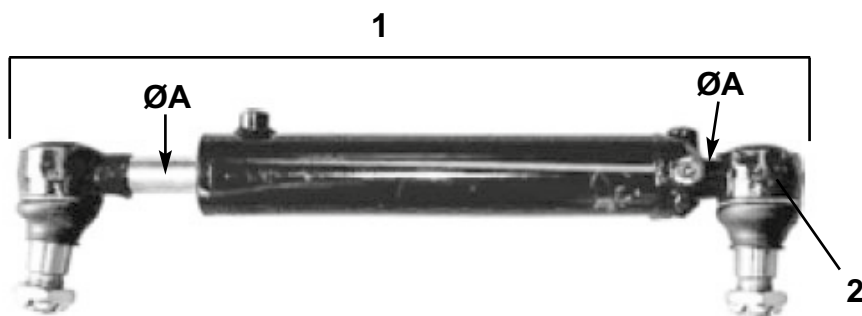

DEUTZ PARTS

DIRECTION - STEERING - STUURBEKR. - LENKUNGS - DIRECCIÓN

Vérin de direction - Steering cylinder - Cilinder - Lenkzylinder - Gato de dirección

	Référence Reference Bestel Nr. Bestell-Nr. Referencia	OEM	Fig. Fig. Afb. Abb. Figura	A	Lg. min/max	Cône Cone Kegel Konus Cono
DX 4.10, 4.30, 4.50, 4.70, 6.05, 6.10, 6.30, 6.50 Dxab 80, 86, 92	21/580-23	04335255	1	25	470-700	29/32
Agroprima 4.31, 4.51, 4.56, 6.06 D07 6807, 7007, 7207, 7807 D07C 4507, 4807, 5207, 6007, 6207, 6807, 6907, 7007, 7207, 7807 DX4.10, 4.30, 4.50, 4.70 DX6.05, 6.10, 6.30, 6.50 DXab 80, 85, 86, 90, 92, 145 DXbis 80, 90, 140	21/580-24	04380943	1	22	540-770	29/32
Rotule/Rótula pour 21/580-24	21/496-135	-	2	F18x1.5 RH	-	29/32

Diviseur de débit pour direction hydrostatique - Divider valve for steering - Stroomverdeler - Druckverteiler - Divisor de flujo para dirección hidrostática

21/9622-23

OEM 02388702

D07 2807, 3607, 6807, 7007, 7207, 7807

D07C 4507, 4807, 5207, 6007, 6207, 6507, 6807, 6907, 7007, 7207, 7807

DX 3 SC.10, SC.30, SC.50, SC.60, SC.65, SC.70, SC.80, SC.90

DX 3 VC.10, VC.30, VC.50, VC.60, VC.65, VC.70, VC.75, VC.90