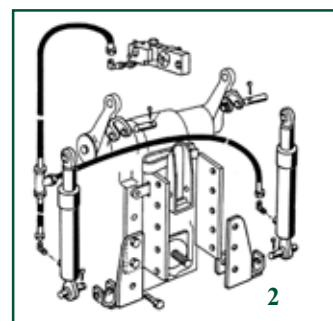

ASSISTANCES DE RELEVAGE AUXILLIARY HYDRAULIC LIFT KITS

Tracteurs Tractors	Fig. Fig.	Réf. Ref.	Description Description
D5006, 5506, 6206 D4007, 4507, 5207, 6007 DX3.60	1	21/770-5 (A)	Kit complet / Complete kit Tige de vérin Ø40mm / Cyl. stem : Ø40mm Force supplémentaire par vérin 1000Kg à 180 bars Additional power by cyl. 1000kg (180 bars)
D6006, 6806, 7006, 7206 D7007, 7207, 7807 DX3.70, 3.90	2	21/770-6 (A)	Kit complet / Complete kit Tige de vérin Ø50mm / Cyl. stem : Ø50mm Force supplémentaire par vérin 1500Kg à 180 bars Additional power by cyl. 1500kg (180 bars)
		21/770-7 (B)	
		21/770-8 (C)	
D8006, 9006, 10006 DX85, 90, 110, 120 DX4.10, 4.30, 4.50 DX4.70, 6.10, 6.30	3	21/772-9 (A)	Vérin de remplacement / Spare cylinder Tige de vérin Ø55mm / Cyl. stem : Ø55mm Force 1400Kg par vérin (= à l'origine) Power by cyl. 1400 kg (=OEM)
		21/772-10 (B)	
		21/772-11 (C)	
DX85, 90, 110, 120 DX4.10, 4.30, 4.50 DX4.70, 6.10, 6.30	3	21/772-12 (A)	Vérin de remplacement / Spare cylinder Tige de vérin Ø65mm / Cyl. stem : Ø65mm Force 2000Kg par vérin (> à l'origine) Power by cyl. 2000 kg (>OEM)
		21/772-13 (B)	
		21/772-14 (C)	

(A) Montage à gauche / LH fitting
(B) Montage à droite / RH fitting
(C) Kit gauche & droit / LH & RH fitting

Les références des pièces sont indicatives.
Nos pièces ne sont pas d'origine.

Part numbers are quoted for reference purposes only.
Our parts and accessories are not original.