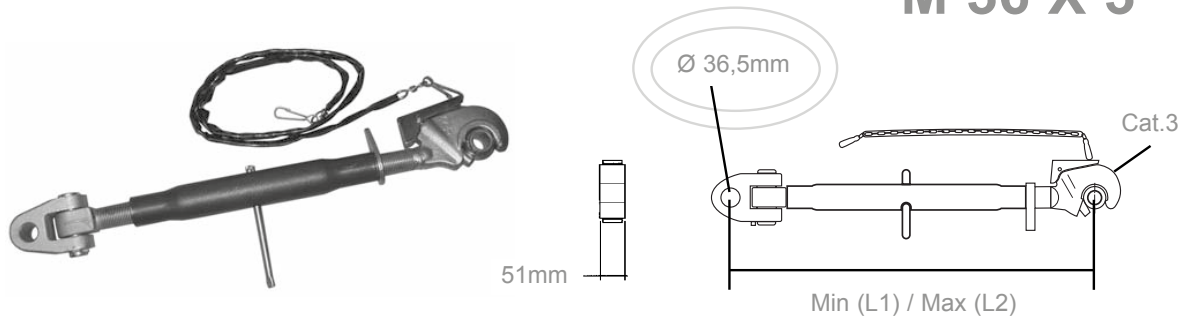

## K.H.D DEUTZ-FAHR

Barre de poussée - Top Link - Oberlenker - Topstang - Tercer punto

**M 36 X 3**

Référence Reference	Lg. min L1 (mm)	Lg. max L2 (mm)	Filet gauche LH thread	Tube central Centre tube	Filet droit RH thread	Sphère Ball	Ecrou Lock collar
AGROTRON 4 Cylindres AGROTRON 4 Cylinders							
68/8103-347	645	895	68/8108-237	68/8113-340 L : 400mm	68/8109-162	68/8112-236 Cat 2/3 Ø25,4mm	68/8114-301
68/8103-367						68/8112-306 Cat 3 Ø31,8mm	
AGROTRON 6 Cylindres AGROTRON 6 Cylinders							
68/8103-348	705	955	68/8108-237	68/8113-346 L : 460mm	68/8109-162	68/8112-236 Cat2/3 Ø25,4mm	68/8114-301
68/8103-368						68/8112-306 Cat 3 Ø31,8mm	