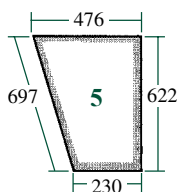

21/4033-1
(D6770, 04316725)
Porte (Bas droit)
Door (Lower RH)