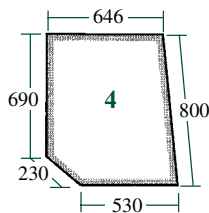

21/4034-1
(D7043, 04316723)
Porte (Haut droit)
Door (Upper RH)