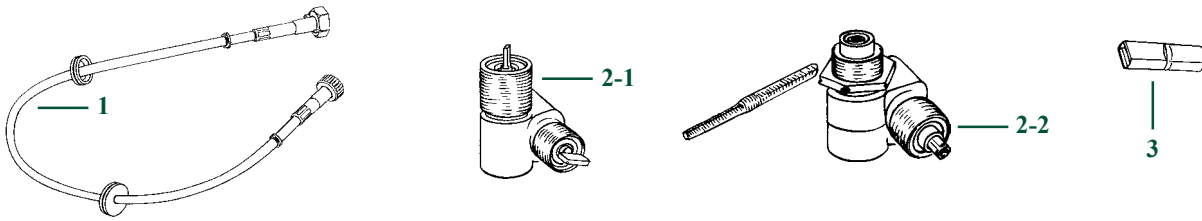

CABLES DE COMPTE-HEURES & TRANSMISSIONS
DRIVE CABLES & TRANSMISSIONS

Tracteurs Tractors	Fig. Fig.	Réf. Ref.	OEM	Description Description	Lg. Lg.	Côté compte-heures Tractormeter side	Côté commande Gear drive side	Câble Cable	
Séries "05","06" Series 2807, 3607, 4007, 4507, 4807, 5207, 6007, 6507, 6907	1	21/177-27	02337887	Transmission flexible Flexible shaft	1800mm	M18 x 1,5 F	M18 x 1,5 M	☐ M	☐ M
Série "06" Serie 6807, 7007, 7207, 7807		21/177-28	02337889		2100mm			☐ M	☐ M
DX110, 120 DX4.10, 4.30, 4.50, 4.70 DX6.05, 6.10, 6.30, 6.50 DX7.10		21/177-29	04304166		1860mm		M22 x 1,5 F	☐ M	☒ F 10 x 3
DX3.10, 3.30, 3.50, 3.60, 3.65, 3.70, 3.80, 3.90 Agroprima 4.31, 4.51, 4.56, 6.06, 6.16		21/177-30	04355335		660mm		M18 x 1,5 M	☐ M	☒ F
Agroprima 4.31, 4.51, 4.56, 6.06, 6.16 Agroxtra 4.47, 4.57, 6.07, 6.17		21/177-31	04389599		1460mm		M18 x 1,5 F	☐ M	☐ M 9 x 3
DX3.10, 3.30, 3.50, 3.60, 3.65, 3.70, 3.80, 3.90 Agroprima 4.31, 4.51, 4.56, 6.06, 6.16 Agrostar 4.61, 4.71, 6.11, 6.21, 6.31, 6.61 Agroxtra 3.57, 4.07, 4.17, 4.47, 4.57, 6.07, 6.17	2-1	21/58-9	01163788 01174540	Entraîneur Gear drive	M18 x 1,5 - M22 x 1,5 Mâle-Mâle Sorties rectangulaires mâles M18 x 1,5 - M22 x 1,5 Male-Male Male rectangular outlets				
Série "07" Serie DX3.10, 3.30, 3.50, 3.60, 3.65, 3.70, 3.80, 3.90 Agroprima 4.31, 4.51, 4.56, 6.06, 6.16 Agrostar 4.61, 4.71, 6.11, 6.21, 6.31, 6.61 Agroxtra 3.57, 4.07, 4.17, 4.47, 4.57, 6.07, 6.17	2-2	21/58-10	01168559 01171271		M18 x 1,5 - M18 x 1,5 Mâle-Mâle Sorties carrées femelles + embout carré (01216889) M18 x 1,5 - M18 x 1,5 Male-Male Female square outlets + square terminal (01216889)				
DX85, 90, 110, 120, 140, 145, 160 DX3.10, 3.30, 3.50, 3.60, 3.65, 3.70, 3.80, 3.90 DX4.10, 4.30, 4.50, 4.70 DX6.05, 6.10, 6.30, 6.50 DX7.10 Agroprima 4.31, 4.51, 4.56, 6.06, 6.16 Agrostar 4.61, 4.71, 6.11, 6.21, 6.31, 6.61 Agroxtra 3.57, 4.07, 4.17, 4.47, 4.57,6.07, 6.17	3	21/62-1	02244266	Connecteur Electrical plug socket	Femelle - Femelle Female - Female				

Les références des pièces sont indicatives.
Nos pièces ne sont pas d'origine.

Part numbers are quoted for reference purposes only.
Our parts and accessories are not original.