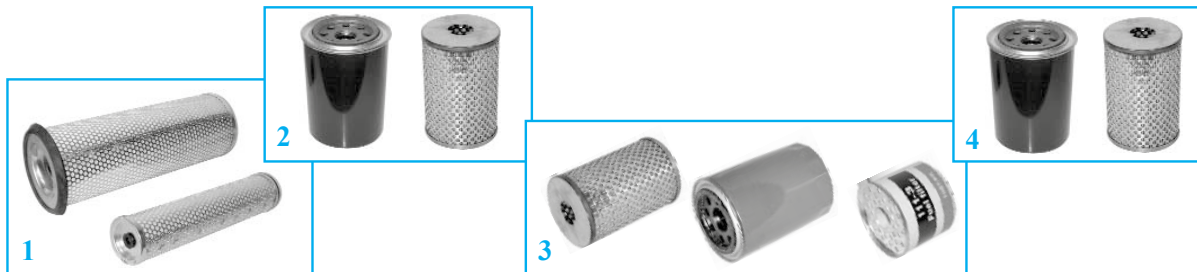

## DEUTZ (SUPPLEMENT)

Tracteurs Tractors	1		2	3	4
	Air		Huile Oil	Combustible Fuel	Hydraulique Hydraulic
Ext. / Out.	Int. / Inn.				
Agrotron 4.70, 4.80, 4.85, 4.90, 4.95 70, 80, 85, 90, 100 Moteur BF4M1012 Engine	60/161-154 (04415905)	60/162-154 (04415906)	60/97-59 (04208014, 04801954)	60/111-56 (01160243, 01161582, 01174423, 01180597, 02161582)	60/240-76 (04441047) (Hydraulique Hydraulic)
Agrotron 6.01, 105 Moteur BF6M1012 Engine					60/240-51 (04411051, 04418911) (Boîte de vitesses Gearbox)
Agrotron 6.00, 6.05, 6.15, 106, 110, 115 Moteur BF6M1012 Engine					60/240-76 (04441047) (Hydraulique Hydraulic)
Agrotron 6.20, 6.30, 6.45, 120, 135, 150,156 Moteur BF6M1013 Engine	60/161-155 (04415901)	60/162-155 (04415903)	60/97-39 (01160025, 01162757, 01162921, 01173430, 01174421, 8701155447)	60/111-56 (01160243, 01161582, 01174423, 01180597, 02161582)	60/240-52 (04417454) (Boîte de vitesses Gearbox)
Agrotron 160, 165, 175, 200 Moteur BF6M1013 Engine	60/161-165 (01181003)	60/162-165 (01181004)			60/240-76 (04441047) (Hydraulique Hydraulic)
Agrotron 230, 260 Moteur BF6M1013FC Engine	60/161-53 (01901925, 02165056, 02165059)	60-162-53 (01902132, 02394637, 04144966, 042481020, 04544966)			60/240-76 (04441047) (Hydraulique Hydraulic)
					60/240-52 (04417454) (Boîte de vitesses Gearbox)