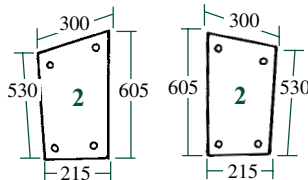

21/4012-43
(D7701, 04340330)
Avant (Bas gauche ou droit)
Ep.: 5 mm
Front (Lower LH or RH)
Thick.: 5mm