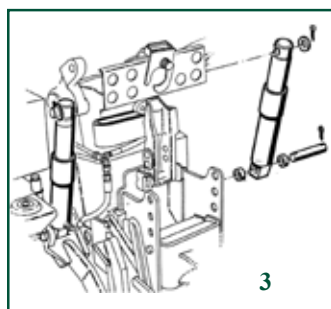

ASSISTANCES DE RELEVAGE AUXILLIARY HYDRAULIC LIFT KITS

Tracteurs Tractors	Fig. Fig.	Réf. Ref.	Description Description
D5006, 5506, 6206 D4007, 4507, 5207, 6007 DX3.60	1	21/770-5 (A)	Kit complet / Complete kit Tige de vérin Ø40mm / Cyl. stem : Ø40mm Force supplémentaire par vérin 1000Kg à 180 bars Additional power by cyl. 1000kg (180 bars)
D6006, 6806, 7006, 7206 D7007, 7207, 7807 DX3.70, 3.90	2	21/770-6 (A)	Kit complet / Complete kit Tige de vérin Ø50mm / Cyl. stem : Ø50mm Force supplémentaire par vérin 1500Kg à 180 bars Additional power by cyl. 1500kg (180 bars)
		21/770-7 (B)	
		21/770-8 (C)	
D8006, 9006, 10006 DX85, 90, 110, 120 DX4.10, 4.30, 4.50 DX4.70, 6.10, 6.30	3	21/772-9 (A)	Vérin de remplacement / Spare cylinder Tige de vérin Ø55mm / Cyl. stem : Ø55mm Force 1400Kg par vérin (= à l'origine) Power by cyl. 1400 kg (=OEM)
		21/772-10 (B)	
		21/772-11 (C)	
DX85, 90, 110, 120 DX4.10, 4.30, 4.50 DX4.70, 6.10, 6.30	3	21/772-12 (A)	Vérin de remplacement / Spare cylinder Tige de vérin Ø65mm / Cyl. stem : Ø65mm Force 2000Kg par vérin (> à l'origine) Power by cyl. 2000 kg (>OEM)
		21/772-13 (B)	
		21/772-14 (C)	

(A) Montage à gauche / LH fitting
(B) Montage à droite / RH fitting
(C) Kit gauche & droit / LH & RH fitting

Les références des pièces sont indicatives.
Nos pièces ne sont pas d'origine.

Part numbers are quoted for reference purposes only.
Our parts and accessories are not original.