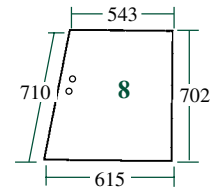

21/4078-1
(D8000/S)
Premier modèle de cabine
Early type cab
Arrière (Haut, coulissante)
Rear (Upper, sliding)