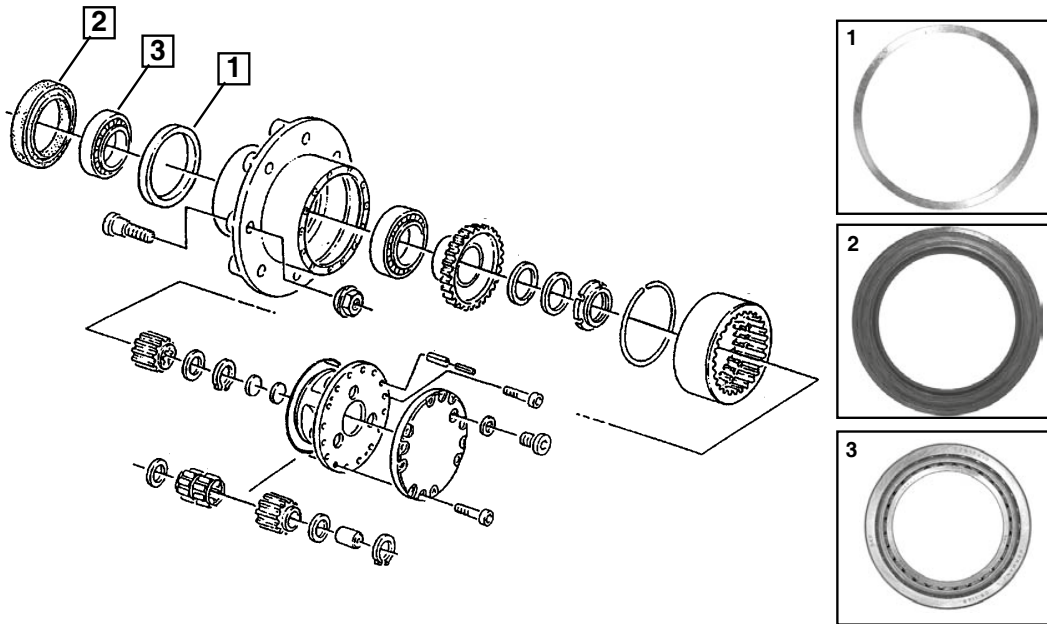

K.H.D DEUTZ FAHR PARTS

Pièces d'avant-train - Front axle parts - Vorderachsteile -
Voorasdelen - Piezas para el eje delantero

	1	2	3
DX3 SC .10 .30 .50 .60 .65 .70 .80 DX3 VC .10 .30 .50 .60 .65 .70 .75 .90 Hopfen DX 4.17, DX4.57 AgroPrima 4.31, 4.51, 4.56 AgroXtra 3.57, 4.07, 4.17, 4.47, 4.57	21/6407-96 (04379958) 145 x 160 x 3,5mm	21/6408-77 (04365423) 120 x 160 x 13mm	21/6451-78 (01125783) 85 x 130 x 31mm
DX4 .10 .30 .50 .70 DX6 .05			
DX6 .10 .30 DXab 80, 86, 92, 110, 120 DXab bis 110, 120 Intrac 6.30, 6.60			
AgroStar TG 6.71, 6.81 Agrotron 160, 175, 200	21/6407-96 (04379958) 145 x 160 x 3,5mm		

Les références des pièces sont indicatives.
Nos pièces ne sont pas d'origine.

Part numbers are quoted for reference purposes only.
Our parts and accessories are not original.