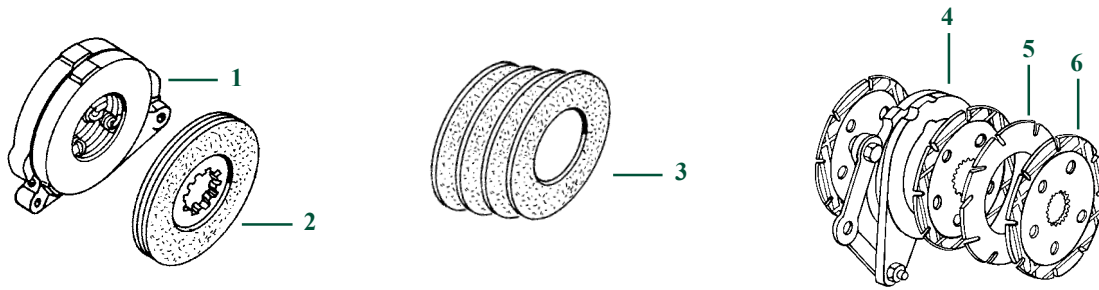

FREINS A DISQUES DISC BRAKES

Tracteurs Tractors	Fig. Fig.	Réf. Ref.	OEM	Description Description
Séries "06", "07" Series DX3.10, 3.30, 3.50, 3.60, 3.65	1	21/417-9	02385578 04340698	Mécanisme Ø 228mm Brake assembly Ø 228mm
Séries "06", "07", "07C" Series	2	21/420-8	02332771 04380955 04380957	Disque de frein sec Ø 228mm, 32 cannelures Brake disc (dry) Ø 228mm, 32 splines
D4007, 4507, 4807, 5207, 5207C D6007, 6007C, 6207C, 6507, 6507C D6907, 6907C DX3.10, 3.30, 3.50, 3.60, 3.65		21/420-9	04380951	Disque de frein sec Ø 228mm, 36 cannelures Brake disc (dry) Ø 228mm, 36 splines
Séries "05", "06", "07", "07C" Series DX3.10, 3.30, 3.50, 3.60, 3.65	3	21/421-19	02374363 04349301	Kit de 4 garnitures avec rivets Ø 228mm Lining of 4 kit with rivets Ø 228mm
DX145, 160 DX7.10	4	21/417-2	04309180	Mécanisme Ø 222mm Brake assembly Ø 222mm
	5	21/423-1	04309183	Disque intermédiaire à bain d'huile Brake disc (oil bath)
	6	21/422-11	04342777	Disque-friction à bain d'huile Ø 222mm, 34 cannelures Brake disc (oil bath) Ø 222mm, 34 splines