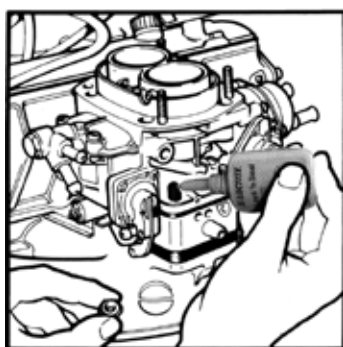

Moteur Engine	Cyl.	Alésage Bore	Ø axe Pin Ø	Réf Ref.		
FL912	3	100 mm	35 mm	21/30-130	(Ex : 21/912K3)	
	4			21/30-131	(Ex : 21/912K4)	
	5			21/30-132	(Ex : 21/912K5)	
	6			21/30-133	(Ex : 21/912K6)	
FL913	3	102 mm	35 mm	21/30-134	(Ex : 21/913K3)	
	4			21/30-135	(Ex : 21/913K4)	
	6			21/30-136	(Ex : 21/913K6)	
BFL912	6	100 mm	40 mm	21/30-137		
BFL913	4	102 mm		40 mm	21/30-138	
	6		21/30-139			
	4		35 mm	21/30-140		
	6			21/30-141		

LOCTITE LA BONNE SOLUTION / THE SOLUTION