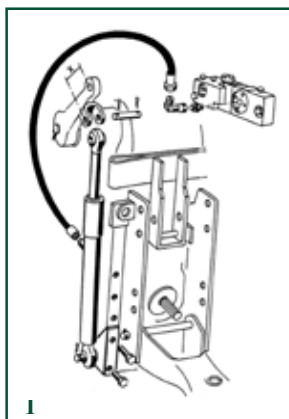

ASSISTANCES DE RELEVAGE AUXILLIARY HYDRAULIC LIFT KITS

Tracteurs Tractors	Fig. Fig.	Réf. Ref.	Description Description
D5006, 5506, 6206 D4007, 4507, 5207, 6007 DX3.60	1	21/770-5 (A)	Kit complet / Complete kit Tige de vérin Ø40mm / Cyl. stem : Ø40mm Force supplémentaire par vérin 1000Kg à 180 bars Additional power by cyl. 1000kg (180 bars)
D6006, 6806, 7006, 7206 D7007, 7207, 7807 DX3.70, 3.90	2	21/770-6 (A)	Kit complet / Complete kit Tige de vérin Ø50mm / Cyl. stem : Ø50mm Force supplémentaire par vérin 1500Kg à 180 bars Additional power by cyl. 1500kg (180 bars)
		21/770-7 (B)	
		21/770-8 (C)	
D8006, 9006, 10006 DX85, 90, 110, 120 DX4.10, 4.30, 4.50 DX4.70, 6.10, 6.30	3	21/772-9 (A)	Vérin de remplacement / Spare cylinder Tige de vérin Ø55mm / Cyl. stem : Ø55mm Force 1400Kg par vérin (= à l'origine) Power by cyl. 1400 kg (=OEM)
		21/772-10 (B)	
		21/772-11 (C)	
DX85, 90, 110, 120 DX4.10, 4.30, 4.50 DX4.70, 6.10, 6.30	3	21/772-12 (A)	Vérin de remplacement / Spare cylinder Tige de vérin Ø65mm / Cyl. stem : Ø65mm Force 2000Kg par vérin (> à l'origine) Power by cyl. 2000 kg (>OEM)
		21/772-13 (B)	
		21/772-14 (C)	

(A) Montage à gauche / LH fitting
(B) Montage à droite / RH fitting
(C) Kit gauche & droit / LH & RH fitting

Les références des pièces sont indicatives.
Nos pièces ne sont pas d'origine.

Part numbers are quoted for reference purposes only.
Our parts and accessories are not original.