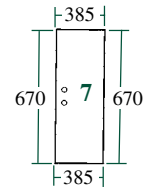

21/4040-3
(D7048/S)
Latérale
(Couissante, gauche ou droit)
Side (Sliding, LH or RH)