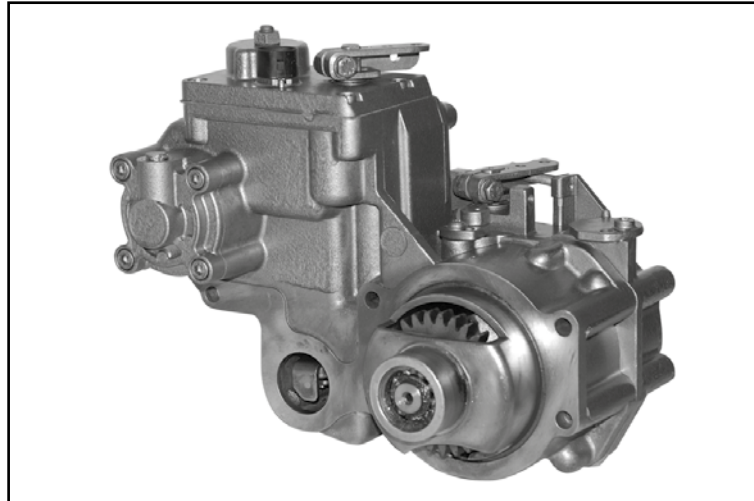

# DEUTZ-FAHR

Régulateur de moteur - Regulator for motor - Regler für motor -  
Regelaar voor motor - Regulador de motor

	Part N°	OEM	Description Beschreibung Omschrijving Descripción
<p><b>Agroplus</b> 60, 70, 75, 80, 85, 95, 100</p> <p><b>Agrotron</b> 4.70, 4.80, 4.85, 4.90, 4.95</p> <p><b>Agrotron</b> 6.00, 6.01, 6.05, 6.15, 6.20, 6.30, 6.45</p> <p><b>Agrotron</b> 80, 85, 90, 100, 105, 106, 110, 115, 120, 135, 150, 160, 175, 195, 200, 230, 260</p>	<b>21/7103-1</b>	03043841 04801854 02111294 02931348 04801792 02111361 02931353 03044526	Gestion électronique Electronic engine system Elektronische version Elektronische versie Gestión electrónica