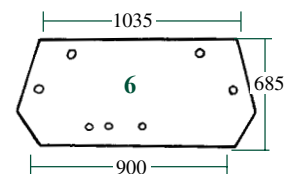

21/4071-24
(D7705, 04340309)
Arrière, Ep.: 6 mm
Rear, Thick.: 6mm