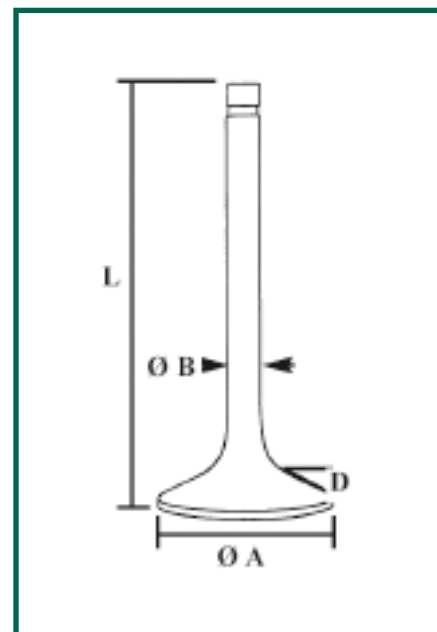

Moteur 1012 - 1013

Moteurs Engines	Guide soupape Valve guide	Soupape d'admis. Inlet valve	Soup. d'échap. Exhaust valve	Ressort de soup. Valve spring	Clavettes Cotter	Joint Seal
	1	2	3	4	5	6
1012	21/41-404 (04195708, 04800316)	21/42-404 (04208095, 04255216, 04802381)	21/43-404 (04208096, 04255217, 04802382)	21/45-22 (03369305)	21/46-50 (02108102)	21/47-404 (01178888) (8x1,5 mm)
1013	21/41-405 (04201238, 04800733)	21/42-405 (04209110, 04855254, 04802642)	21/43-405 (04209111, 04255255, 04802643)	21/45-405 (04200150, 04800675)	21/46-405 (12164698)	21/47-405 (01153857) (9x1,5 mm)

Admission / Inlet				
Ref	Ø A (mm)	Ø B (mm)	L (mm)	Angle °
21/42-404	41,73	8,0	124,66	20
21/42-405	47,9	8,9	140	30

échappement / Outlet				
Ref	Ø A (mm)	Ø B (mm)	L (mm)	Angle °
21/43-404	35,95	7,95	124,70	20
21/43-405	42	8,9	140	30