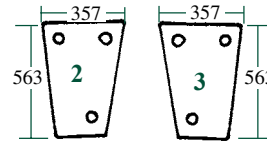

21/4012-45
(D7743, 04375964)
Avant (Bas gauche ou droit)
3 trous, Ep.: 6 mm, avec Airco
Front (Lower LH or RH)
3 holes, Thick.: 6mm, with Airco
DX4.10, 4.70, DX6.05, DX7.10