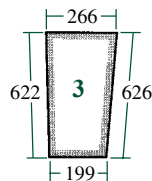

21/4015-2
(D7042, 04316655)
Avant (Bas gauche)
Front (Lower LH)