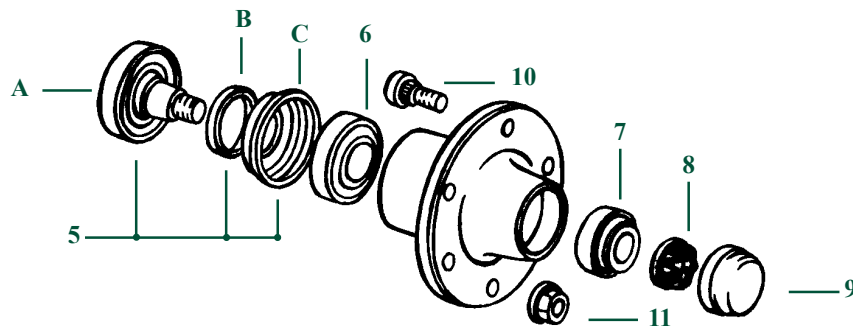

PIECES D'AVANT-TRAIN
FRONT AXLE PARTS

Figures	5	6	7	8	9	10	11
Tracteurs Tractors	Bague étanch. Cover seal	Roulement Bearing		Ecrou Nut	Bouchon Cap	Goujon Stud	Ecrou Nut
D25,30,40L		21/462-27 (01110001) Ø35mm	21/463-27 (01109977) Ø25mm				
D40, 40S, 50, 55		21/462-28 (01110002) Ø40mm	21/463-28 (01110000) Ø30mm				
D2505, 3005, 4005, 5005		21/462-29 (01109957) Ø35mm	21/463-29 (01109955) Ø25mm	21/452-7 (01113285) M24x1,5 Ep.:15mm Thick.:15mm	21/454-12 (02381373) 03391336) Ø65mm		
D3006, 4006, 4506 D5206, 5506, 6206	21/461-26 (03389309) (B)						
D2807, 3607 D4007, 4507, 4807, 6007	21/461-27 (03390470) (C) 21/461-28 (03390472) (A)						
D6006, 6207, 6507 D6806, 6807 D7007, 7206, 7207, 7807 DX85,90	21/461-29 (03388439) (B) 21/461-30 (03388440) (A) 21/461-31 (03388441) (C)	21/462-30 (01109958) Ø40mm	21/463-27 (01109977) Ø25mm	ou/or 21/452-8 (03388451) M24x1,5 Ep.:26mm Thick.:26mm			
D7007, 7207, 7807, DX85, 90 (Heavy duty) DX86, 92, 110, 120, 140, 145, 160 DX3.10, 3.30, 3.50, 3.60, 3.65, 3.70, 3.90 DX4.10, 4.30, 4.50, 4.70 DX6.05, 6.10, 6.30, 6.50 DX7.10 Agroprima 4.31, 4.51, 4.56, 6.06	21/461-32 (03390807) (B) 21/461-33 (03390806) (A) 21/461-34 (03390805) (C)	21/462-31 (01104462) Ø50mm	21/463-27 (01109977) Ø25mm	21/452-9 (03390801)	21/454-13 (02381374)		
D6006, 6806, 7206 Série "07" Serie, DX80, 85, 86, 90, 92 DX110, 120, 140, 145, 160 DX3.10, 3.30, 3.50, 3.60, 3.65, 3.70, 3.90 Agroprima 4.31, 4.51, 4.56						21/446-16 (02386625) M14x1,5x42	21/447-16 (01121785) M14x1,5

Les références des pièces sont indicatives.
Nos pièces ne sont pas d'origine.

Part numbers are quoted for reference purposes only.
Our parts and accessories are not original.

"THE RELIABLE SERVICE"