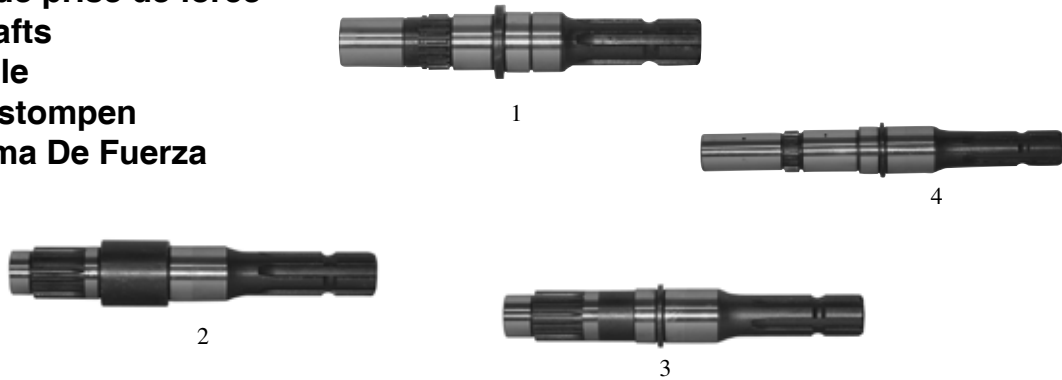

K.H.D. DEUTZ-FAHR PARTS

Arbres de prise de force
PTO shafts
Zapfwelle
Aftakasstompen
Ejes Toma De Fuerza

	Arbre Shaft Welle As Eje	Longueur Length Länge Lengte Longitud	PTO Sorties PTO Outlets PTO Ausgänge PTO uitgangen PTO salida
D6806, 7206 D6807, 7007, 7207, 7807 DX3.90	21/303-40 (04337928) 1	265mm	
DX80, 85, 86, 90, 92, 110, 120 DX4.10, 4.30, 4.50, 4.70 DX6.10, 6.30 (↔ 2999)	21/303-41 (04337923) 2	295mm	
DX4.10, 4.30, 4.50, 4.70 DX6.10, 6.30, 6.50 (3000 ↔)	21/303-42 (04344612) 3	299mm	2
DX4.10, 4.30, 4.50, 4.70, 6.05, 6.10, 6.30, 6.50 Agroprima 4.31, 4.51, 4.56, 6.06, 6.16 Agrostar 4.61, 4.71, 6.11, 6.21, 6.31, 6.61 Agroxtra 4.47, 4.57, 6.07, 6.17	21/303-43 (04361120) 4	336mm	1

Pistons, jeux de segments & chemises
Pistons, ring sets & liners
Kolben, Buchsen und Ringe
Zuigers, zuigerveren & cilinderbussen
Pistones, juegos de anillos, y camisas