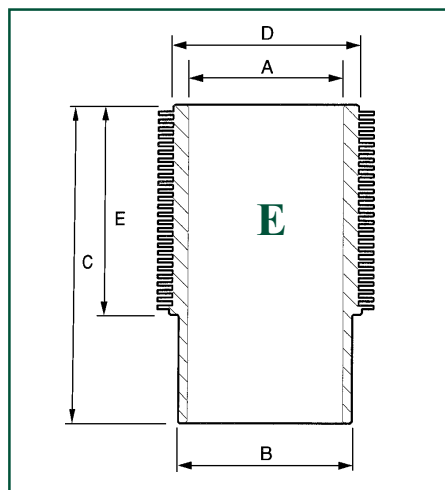

CHEMISES LINERS

- A : Alésage (mm)
  Nominal bore diameter (mm)
- B : Diamètre extérieur (mm)
  Outside diameter (mm)
- C : Hauteur totale (mm)
  Overall length (mm)
- D : Diamètre colorette (mm)
  Flange diameter (mm)
- E : Hauteur des ailettes (mm)
  Fin height (mm)

Références Reference	Type Type	A	B	C	D	E
21/35-73	E	100.00	110.00	222.30	120	137.30
21/35-74		102.00				

Les références des pièces sont indicatives.
Nos pièces ne sont pas d'origine.

Part numbers are quoted for reference purposes only.
Our parts and accessories are not original.