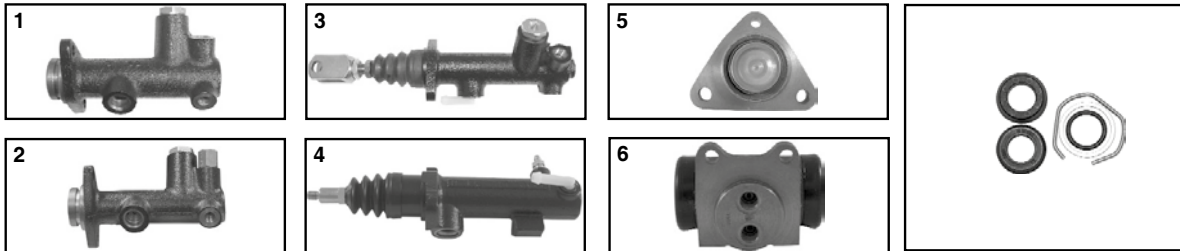

DEUTZ PARTS

Maîtres cylindres et cylindres récepteurs de frein - Master and slave brake cylinders -
Hauptbremszylinder und Nehmerzylinder-
Hoofd en ontvangstcilinder (remmen) - Cilindros principales y receptores de frenos

	Ø	Fig.	Maître cyl. Master cyl. Geberzylinder Hoofdremcilinder Cilindro principal	Jeu de réparation Repair kit Reparaturset Rep. set Juego de rep.
DX3.10SC, 3.30SC, 3.50SC, 3.60SC, 3.65SC, 3.80SC Agroxta 3.57, 4.07, 4.17 Hopfen DX4.17	17	1	21/410-24 (A) (04382435)	21/411-34 (04382940)
DX3.70SC, 3.90SC DX3.10VC, 3.30VC, 3.50VC, 3.60VC, 3.65VC, 3.75VC DX4.10, 4.30, 4.50, 4.70 DX6.05, 6.10, 6.30 Agroprima 4.31, 4.51, 4.56, 6.06, 6.16 Agroxta 4.47, 4.57, 6.07, 6.17 Hopfen DX4.57	19		21/410-25 (A) (04382940)	21/411-30 (04382941)
D07C, 6807, 7007, 7207, 7807 DX3.70SC, 3.90SC DX4.10, 4.30, 4.50 Dxab 80, 86	19	2	21/410-59 (A) (04369292)	
DX3.10SC, 3.30SC, 3.50SC, 3.60SC, 3.65SC, 3.80SC DX3.70VC, 3.90VC Agroprima 4.31, 4.51, 4.56, 6.06, 6.16 Agroxta 3.57, 4.07, 4.17, 4.47, 4.57, 6.07, 6.17 Hopfen DX4.17, DX4.57	20	1	21/410-56 (B) (04389972)	
DX3.70SC, 3.90SC DX3.10VC, 3.30VC, 3.50VC, 3.60VC, 3.65VC, 3.70VC, 3.75VC, 3.90VC DX4.10, 4.30, 4.50, 4.70 DX6.05, 6.10, 6.30, 6.50 Agroprima 4.31, 4.51, 4.56, 6.06, 6.16 Agroxta 4.47, 4.57, 6.07, 6.17 Hopfen DX4.57	22		21/410-57 (B) (04382438)	
Agrostar 4.61, 4.71, 6.11, 6.21, 6.31, 6.61 Agrostra Freisicht 4.68, 4.78, 6.08, 6.28, 6.38	20	3	21/410-58 (04386680)	
Agrotron 80, 85, 90, 100, 105, 106, 110, 115, 120, 135, 150, 230, 260 Agrotron 4.70, 4.80, 4.85, 4.90, 4.95, 6.00, 6.01, 6.05, 6.15, 6.20, 6.30, 6.45	23	4	21/410-26 (04418388)	

Le diamètre du piston est indiqué sur le maître cylindre
The piston's diameter is mentioned on the master cylinder
Der Kolbendurchmesser ist auf den Hauptbremszylinder angegeben
De zuigerdoormeter staat op de hoofdremcilinder vermeld
El diámetro del piston está indicado sobre el cilindro principal

Les références des pièces sont indicatives.
Nos pièces ne sont pas d'origine.

Part numbers are quoted for reference purposes only.
Our parts and accessories are not original.