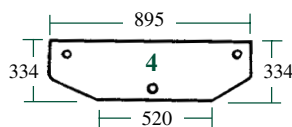

21/4073-30
(D7762, 04383611)
Arrière (Bas)
3 trous, Ep.: 5 mm
Rear (Lower)
3 holes, Thick.: 5mm