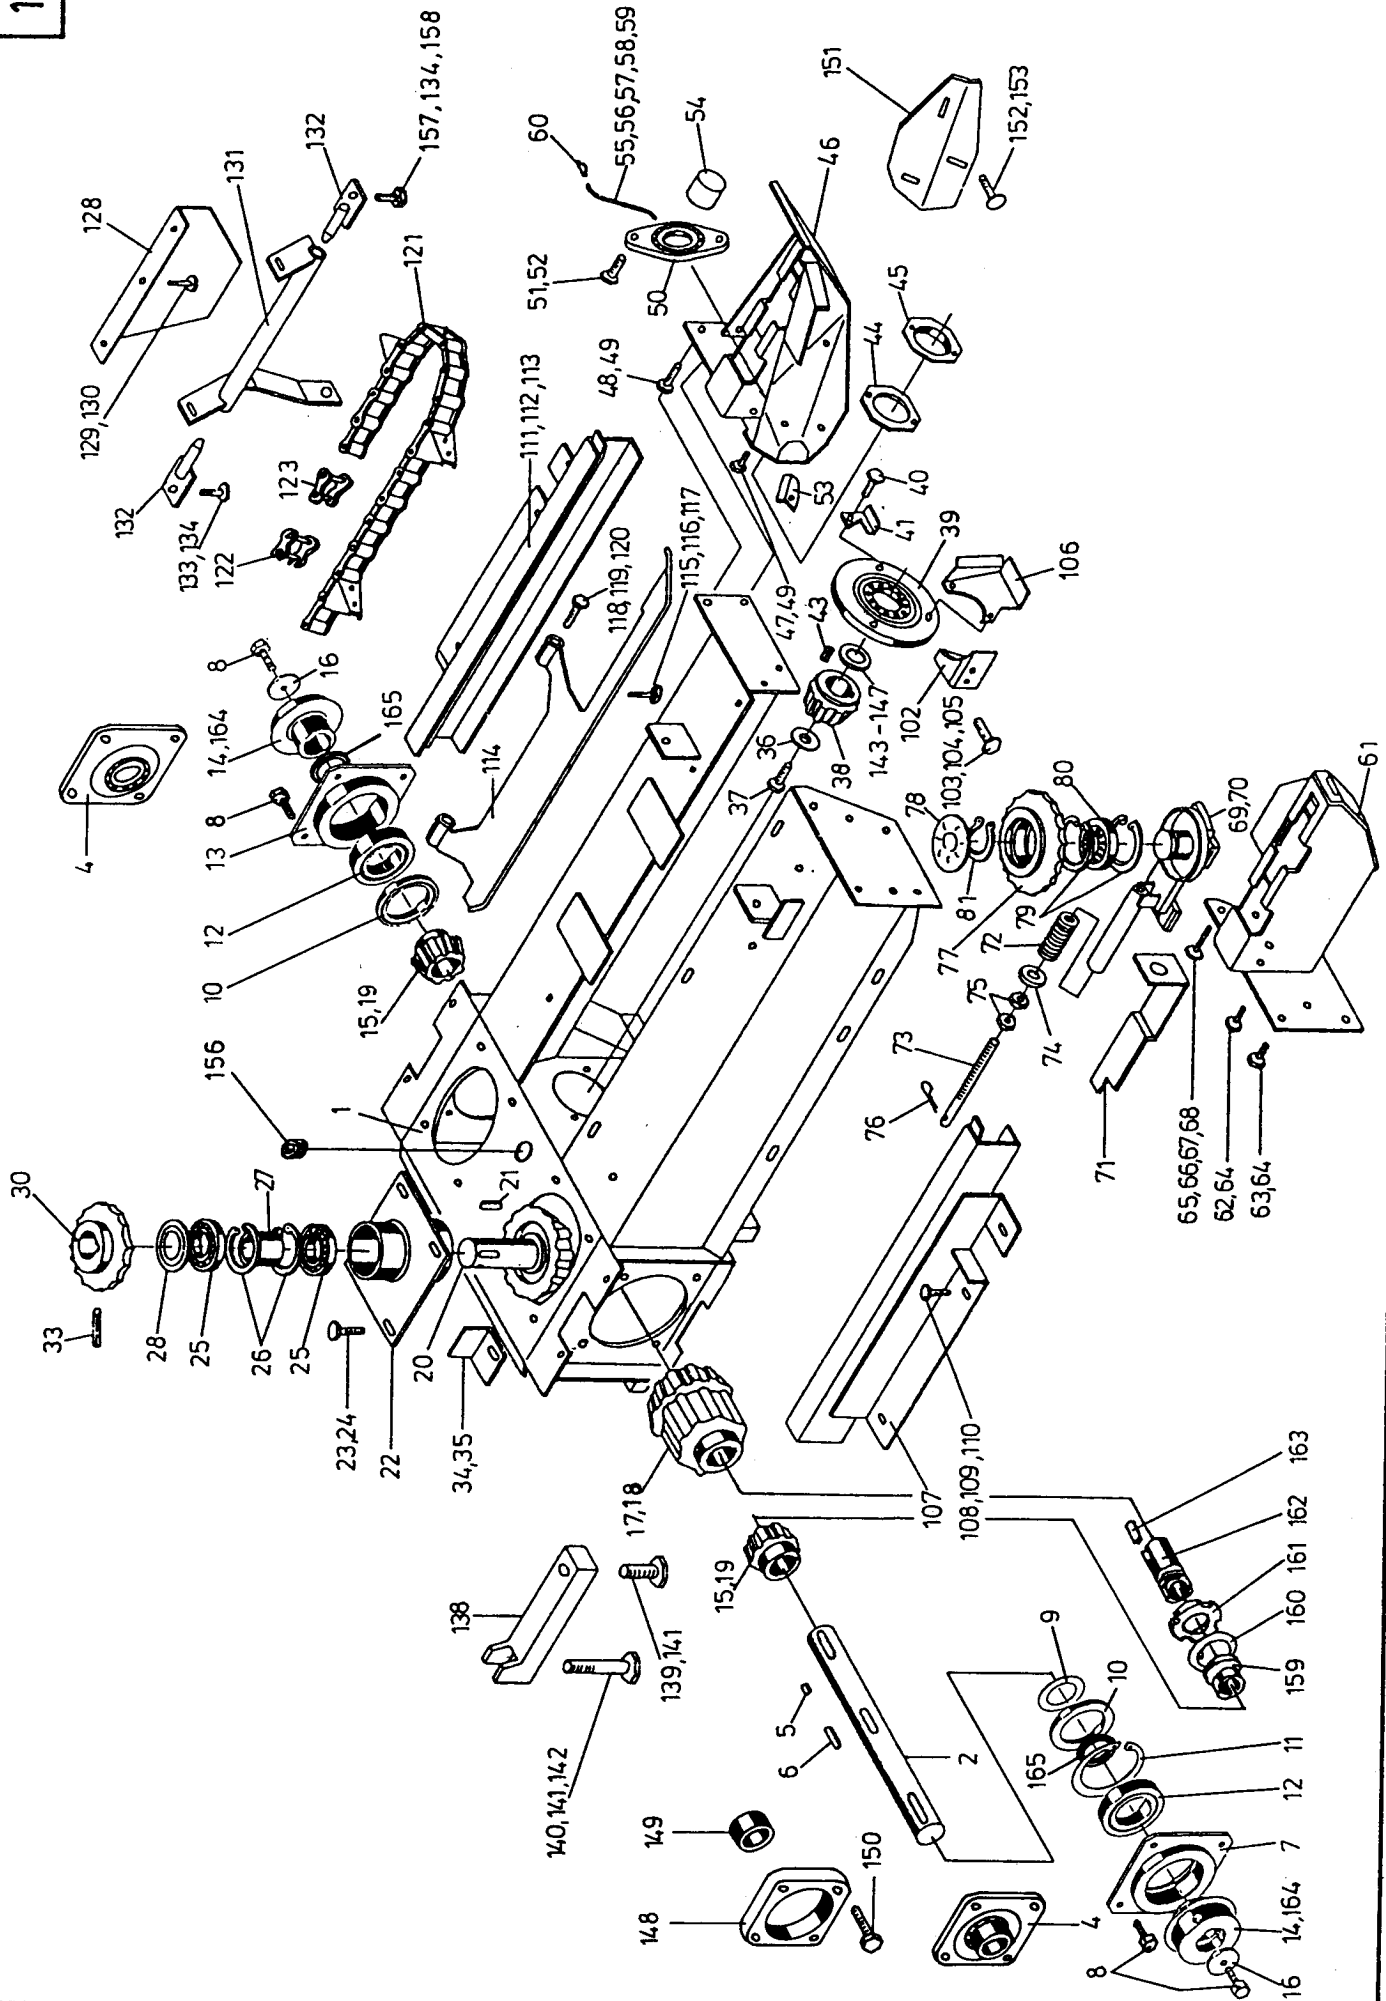

Pflückreihe kpl. Rw 50-60 - Bildtafel 1.50