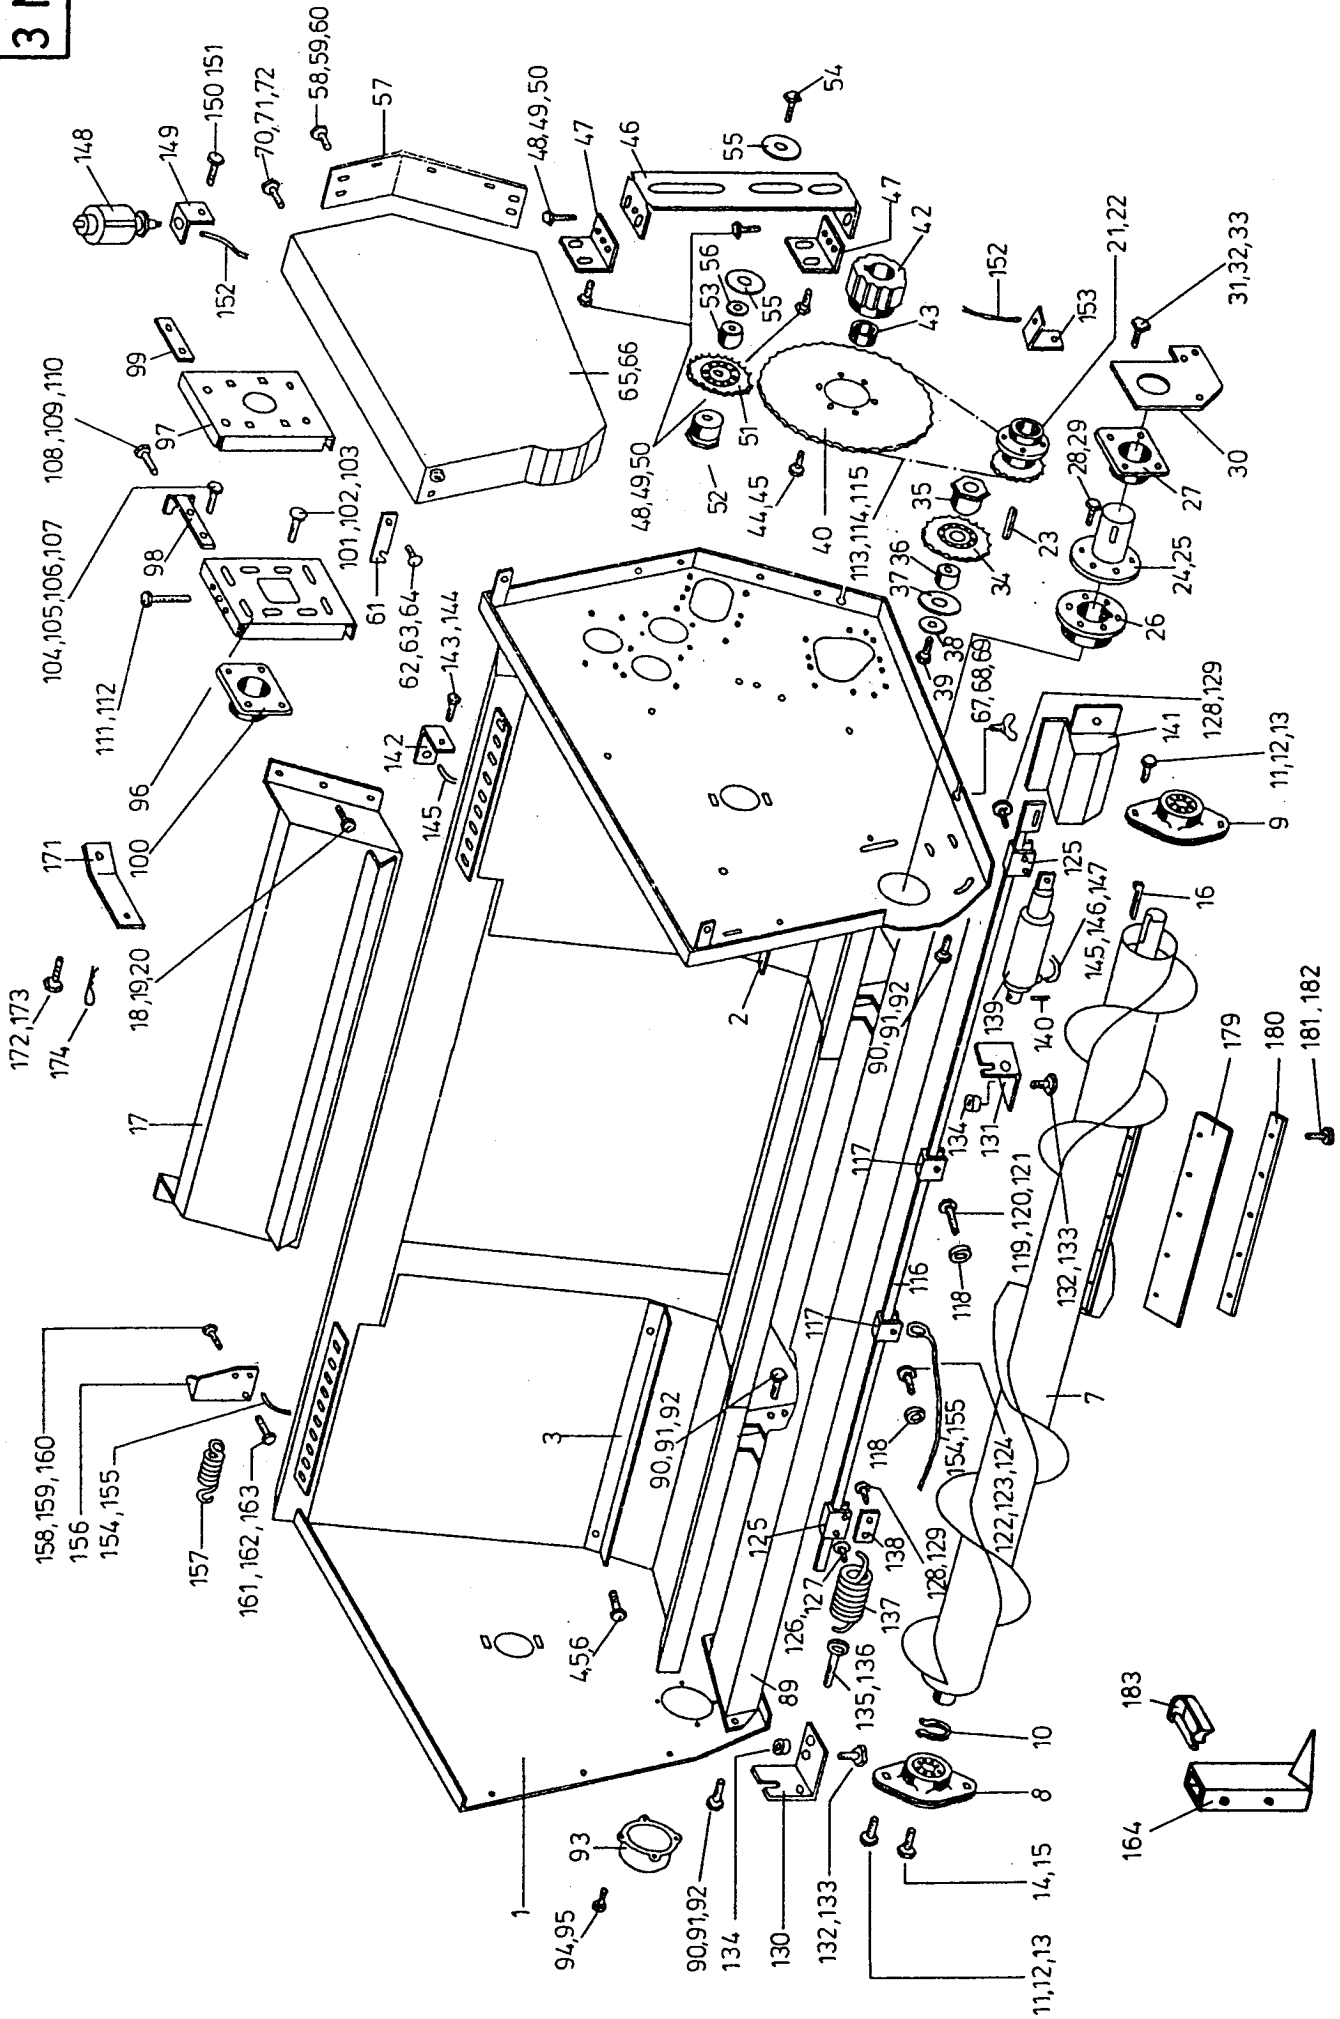

3 N

Pos	Teil-Nr.	Stk	Benennung	Pos	Teil-Nr.	Stk	Benennung
1	102200	1	Schneckenmulde (einschl. Pos 89)	95	040007	4	Sk-Mutter
2	010440	1	Abstreifwinkel	96	050035	1	Schiebblech (2 Stk bei Antr. ohne Gelenkw.)
3	010441	1	Abstreifwinkel	97	050034	1	Schiebblech (entf. bei Antr. ohne Gelenkw.)
4	040444	4	Sk-Schraube	98	050036	2	Distanzflacheisen(4 Stk b. Antr. o. Gelenk.)
5	040108	4	Federring	99	050033	2	Distanzflacheisen(entf. b. Antr. o. Gelenk.)
6	040014	4	Sk-Mutter	100	025010	2	Flanschlager
7	010087	1	Schnecke	101	040428	8	Flachrundschaube
8	025000	1	Flanschlager	102	040203	8	Scheibe
9	025001	1	Flanschlager	103	040010	8	Sk-Mutter
10	041015	1	Sicherungsring	104	040491	8	Sk-Schraube
11	040418	4	Sk-Schraube	105	040230	8	Scheibe
12	040202	4	Scheibe	106	040110	8	Federring
13	040008	4	Sk-Mutter	107	040016	8	Sk-Mutter
14	040407	1	Sicherungs-schraube	108	040442	2	Sk-Schraube
15	040222	1	Scheibe	109	040203	4	Scheibe
16	041024	1	Nasenkeil	110	040016	2	Sk-Mutter
17	010547	1	Kolbenspritzblech NA	111	040443	1	Sk-Schraube
18	040444	6	Sk-Schraube	112	040016	2	Sk-Mutter
19	040201	6	Scheibe	113	034096	1	Rollenkette
20	040008	6	Sk-Mutter	114	034000	1	Kettenschloß
21	029027	1	Kettenrad	115	034001	1	gekr. Glied
22	040406	1	Gewindestift m. Innensechskant	116	024056	1	PPV-Gestänge
23	041005	1	Paßfeder	117	024000	4	Klemmhalter
24	029009	1	Wellenverlängerung 405 (bei Rw 70)	118	024027	5	Buchse
25	029011	1	Wellenverlängerung 455 (bei Rw 65)	119	040428	5	Flachrundschaube
26	029010	1	Nabe für Wellenverlängerung	120	040203	5	Scheibe
27	025048	1	Flanschlager	121	040010	5	Sk-Mutter
28	040498	6	Sk-Schraube	122	040501	1	Flachrundschaube
29	040009	6	Sk-Mutter	123	040203	2	Scheibe
30	010534	1	Verstärkungsplatte	124	040016	2	Sk-Mutter
31	040507	4	Sk-Schraube	125	024002	2	Klemmhalter
33	040009	4	Sk-Mutter	126	040429	2	Flachrundschaube
34	030021	1	Kettenspannrad	127	040010	2	Sk-Mutter
35	040027	1	Lagermutter	128	040452	2	Flachrundschaube
36	010658	1	Distanzhülse	129	040009	4	Sk-Mutter
37	040255	2	Ausgleichscheibe	130	024051	1	Federhalter
38	040204	1	Scheibe	131	024050	1	Zylinderhalterung
39	040523	1	Flachrundschaube	132	040495	4	Sk-Schraube
40	030036	1	Kettenrad Z=80-3/4"	133	040248	4	Fächerscheibe
42	010052	1	Überlastkupplung (einschl. Pos 43)	134	024054	2	Distanzhülse
43	010051	1	Sinterbuchse	135	040430	1	Augenschraube
44	040448	6	Sk-Schraube	136	040009	1	Sk-Mutter
45	040108	6	Federring	137	024008	1	Zugfeder
46	010770	1	Spannschiene	138	024007	1	Federhalter
47	010771	2	Halter für Spannschiene	139	026005	1	Hydraulikzylinder
48	040427	8	Sk-Schraube	140	041027	1	Spannhülse
49	040203	8	Scheibe	141	024009	1	Zylinderabdeckung
50	040010	8	Sk-Mutter	142	024014	1	Winkelhalterung
51	050054	1	Kettenspannrad kpl.	143	040443	1	Sk-Schraube
52	040028	1	Lagermutter	144	040010	1	Sk-Mutter
53	010772	1	Distanzhülse	145	026026	1	Hydraulikschlauch
54	040466	1	Sk-Schraube	146	026067	1	Rohrverschraubung
55	040254	2	Scheibe	147	026051	1	Drosselscheibe
56	040255	2	Ausgleichscheibe	148	010231	1	Tropföler
57	010190	1	Schutzkastenabschluß, links	149	010229	1	Halter f. Tropföler
58	040437	7	Flachrundschaube	150	040496	1	Sk-Schraube
59	040114	7	Fächerscheibe	151	040010	1	Sk-Mutter
60	040014	7	Sk-Mutter	152	010232	1	Schlauchleitung
61	010189	1	Aufstellstange	153	010230	1	Halter f. Schlauchleitung
62	040437	1	Flachrundschaube	154	024023	1	Stahlseil
63	040225	1	Scheibe-verkröpft	155	041028	2	Seilklemme
64	040008	1	Sk-Mutter	156	024028	1	PPV-Anzeige
65	010179	1	Schutzkasten kpl.	157	024024	1	Zugfeder
66	010183	1	Schutzkasten, links	158	040438	1	Sk-Schraube
67	040026	2	Flügelmutter	159	040015	1	Sk-Mutter
68	040438	2	Sk-Schraube	160	040009	1	Sk-Mutter
69	040015	2	Sk-Mutter	161	040438	1	Sk-Schraube
70	040529	2	Sk-Schraube	162	040202	2	Scheibe
71	040202	2	Scheibe	163	040009	1	Sk-Mutter
72	040009	2	Sk-Mutter	164	402052	2	Abstellstütze
89	102057	1	Querträger	179	011052	2	Gummipaddel
90	040496	22	Sk-Schraube	180	011054	2	Flacheisen
91	040203	22	Scheibe	181	040438	10	Sk-Schraube
92	040010	22	Sk-Mutter	182	040009	10	S-Mutter
93	010695	1	Wellenschutz	183	041110	2	Federsteckbolzen
94	040536	4	Zylinderschraube