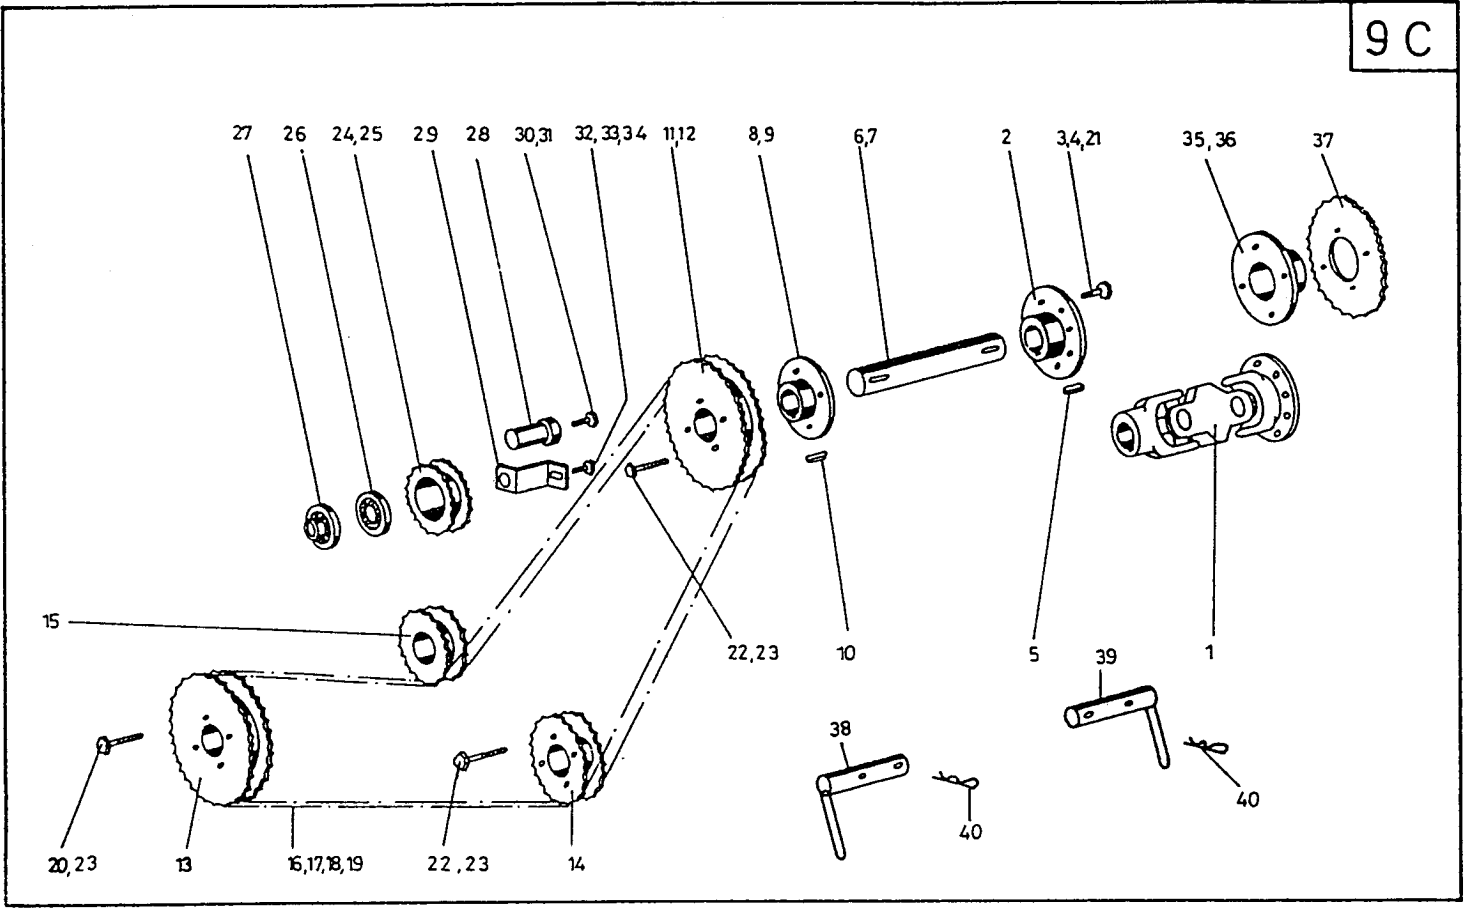

Antriebssteile Pflücker NH
PC603

Bildtafel 9 C 1

Pos	Teil-Nr.	Stk	Benennung
1	023113	1	Doppelgelenk
5	041044	1	Paßfeder
6	023081	1	Vorgelegewelle
7	023202	1	Vorgelegewelle (TX 36)
8	029003	1	Kettenradnabe
9	040406	1	Gewindestift m. Innensechskant
10	041017	1	Paßfeder
11	031044	1	Kettenradscheibe
12	031049	1	Kettenradscheibe (Antrieb 4-rillig)
13	031041	1	Kettenradscheibe
14	031040	1	Kettenradscheibe
15	031023	1	Kettenrad
16	034711	1	Rollenkette
17	034713	1	Rollenkette (Antrieb 4-rillig)
18	034704	1	Kettenschloß
19	034705	1	Gekr. Glied
20	040459	4	Sk-Schraube
22	040473	4	Sk-Schraube
23	040109	4	Federring
24	010206	1	Kettenspannrad kpl.
25	031023	1	Kettenrad
26	025014	1	Kugellager
27	025012	1	Spannringlager
28	050053	1	Spannradachse
29	050059	1	Spannradabstützung
30	040474	1	Sk-Schraube
31	040110	1	Federring
32	040427	1	Sk-Schraube
33	040010	1	Sk-Mutter
34	040203	1	Scheibe
35	029006	1	Kettenradnabe (TX 36)
36	040406	1	Gewindestift m. Innensechskant (TX 36)
37	031036	1	Kettenradscheibe (TX 36)