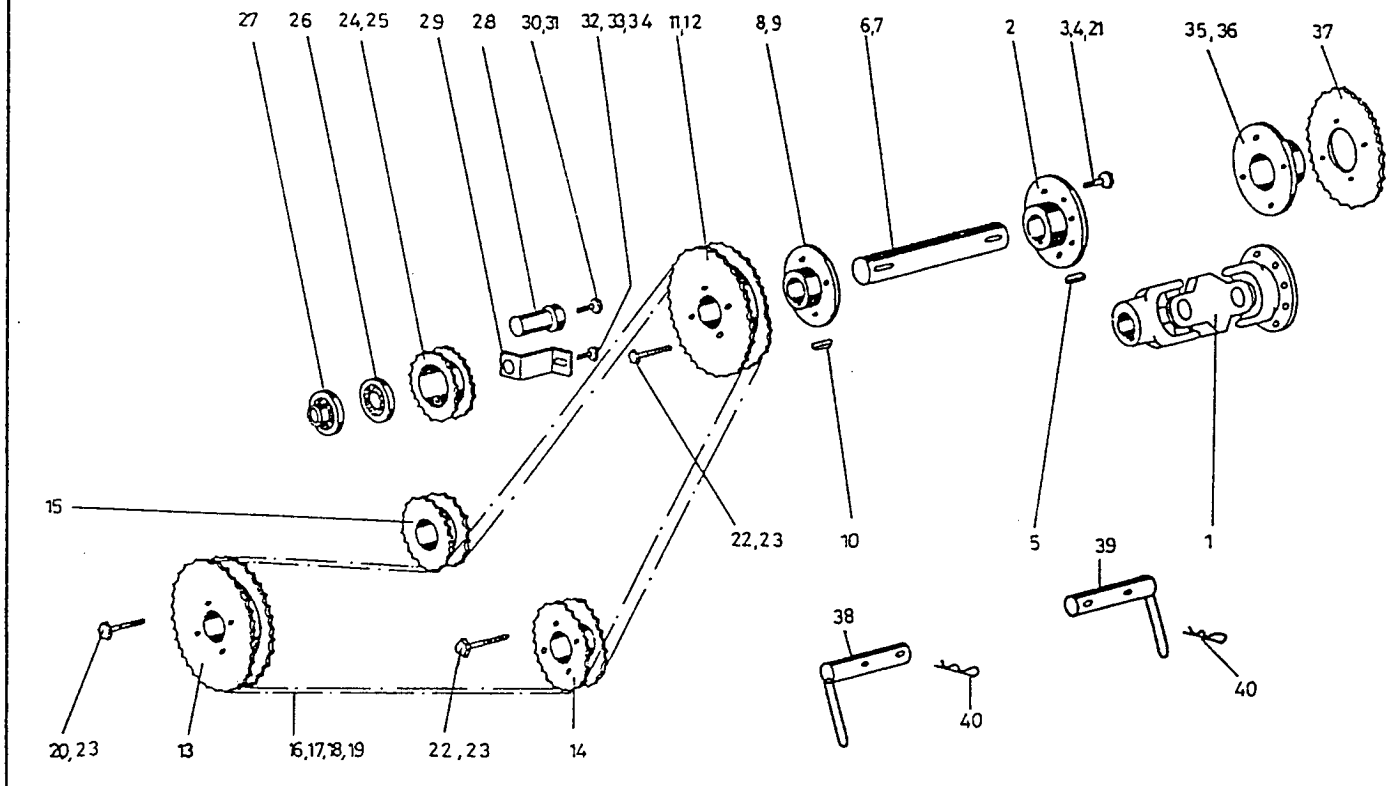

Antriebssteile Pflücker NH
TX 34, TF 44 Schwenkschild
PC603

Bildtafel 9 C 2

Pos	Teil-Nr.	Stk	Benennung
1	023131	1	Doppelgelenk
2	029020	1	Flanschnabe
3	040427	6	Sk-Schraube
5	041044	1	Paßfeder
6	023214	1	Vorgelegewelle
8	029003	1	Kettenradnabe
9	040406	1	Gewindestift m. Innensechskant
10	041017	1	Paßfeder
11	031044	1	Kettenradscheibe
12	031049	1	Kettenradscheibe (Antrieb 4-rillig)
13	031041	1	Kettenradscheibe
14	031040	1	Kettenradscheibe
15	031023	1	Kettenrad
16	034711	1	Rollenkette
17	034713	1	Rollenkette (Antrieb 4-rillig)
18	034704	1	Kettenschloß
19	034705	1	Gekr. Glied
20	040459	4	Sk-Schraube
21	040110	6	Federring
22	040473	4	Sk-Schraube
23	040109	4	Federring
24	010206	1	Kettenspannrad kpl.
25	031023	1	Kettenrad
26	025014	1	Kugellager
27	025012	1	Spannringlager
28	050053	1	Spannradachse
29	050059	1	Spannradabstützung
30	040474	1	Sk-Schraube
31	040110	1	Federring
32	040427	1	Sk-Schraube
33	040010	1	Sk-Mutter
34	040203	1	Scheibe