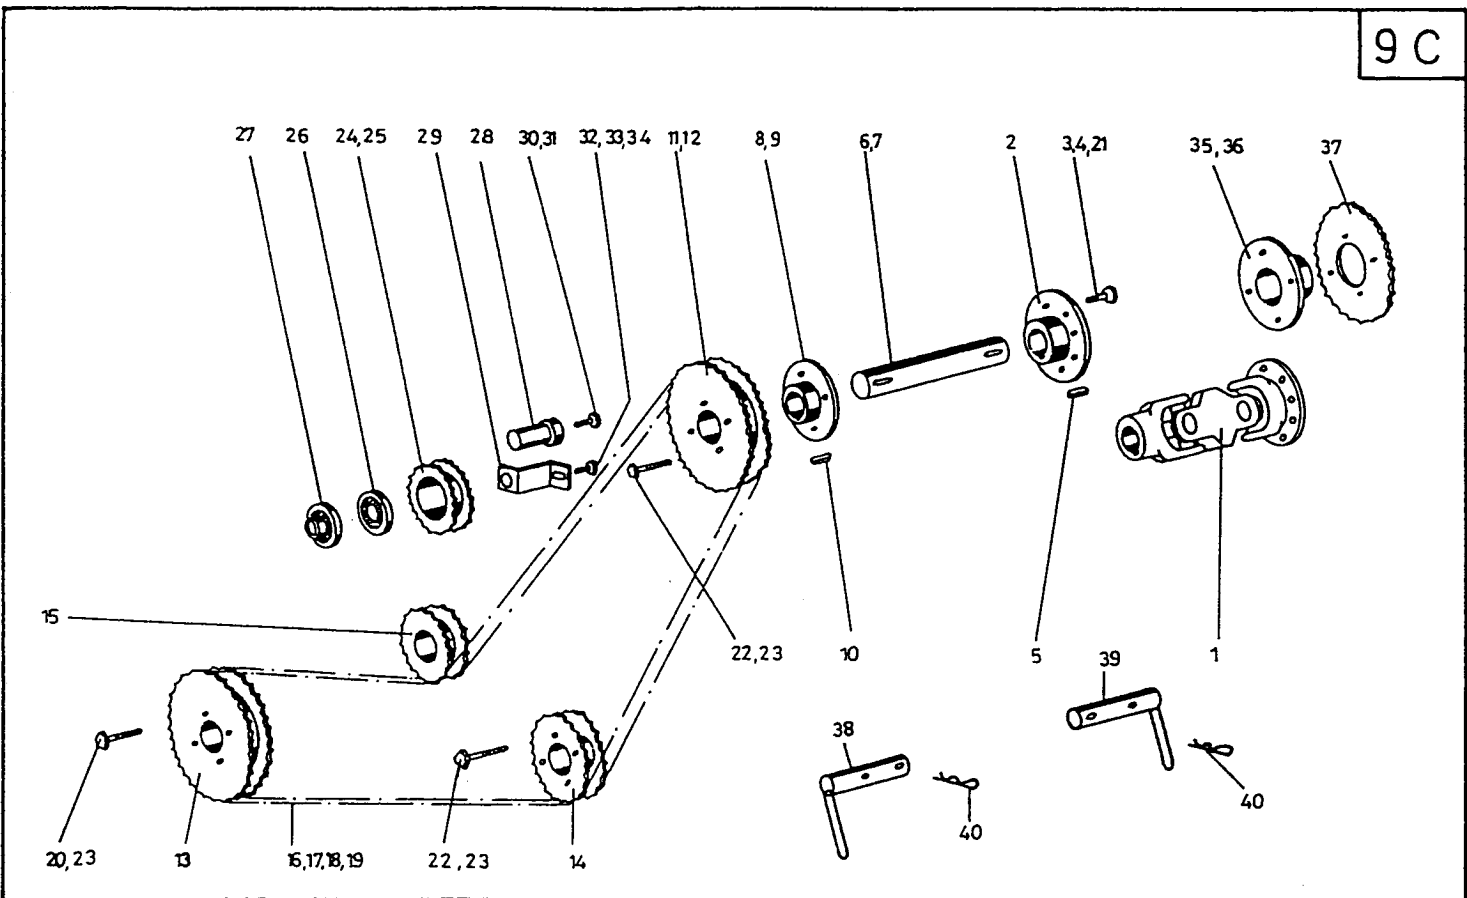

Antriebssteile Pflücker KHD
PC603

Bildtafel 9 C 4

Pos	Teil-Nr.	Stk	Benennung
1	023131	1	Doppelgelenk
2	029020	1	Flanschnabe
3	040427	6	Sk-Schraube
5	041025	1	Paßfeder
6	023201	1	Vorgelegewelle
7	023045	1	Vorgelegewelle (KHD M16..)
8	029003	1	Kettenradnabe
9	040406	1	Gewindestift m. Innensechskant
10	041017	1	Paßfeder
11	031048	1	Kettenradscheibe
12	031042	1	Kettenradscheibe (KHD M16..)
13	031041	1	Kettenradscheibe
14	031040	1	Kettenradscheibe
15	031023	1	Kettenrad
16	034712	1	Rollenkette
18	034704	1	Kettenschloß
19	034705	1	Gekr. Glied
20	040459	4	Sk-Schraube
21	040110	6	Federring
22	040473	4	Sk-Schraube
23	040109	4	Federring
35	029006	1	Kettenradnabe (KHD M16..)
36	040406	1	Gewindestift m. Innensechskant (KHD M16..)
37	031026	1	Kettenradscheibe (KHD M16..)