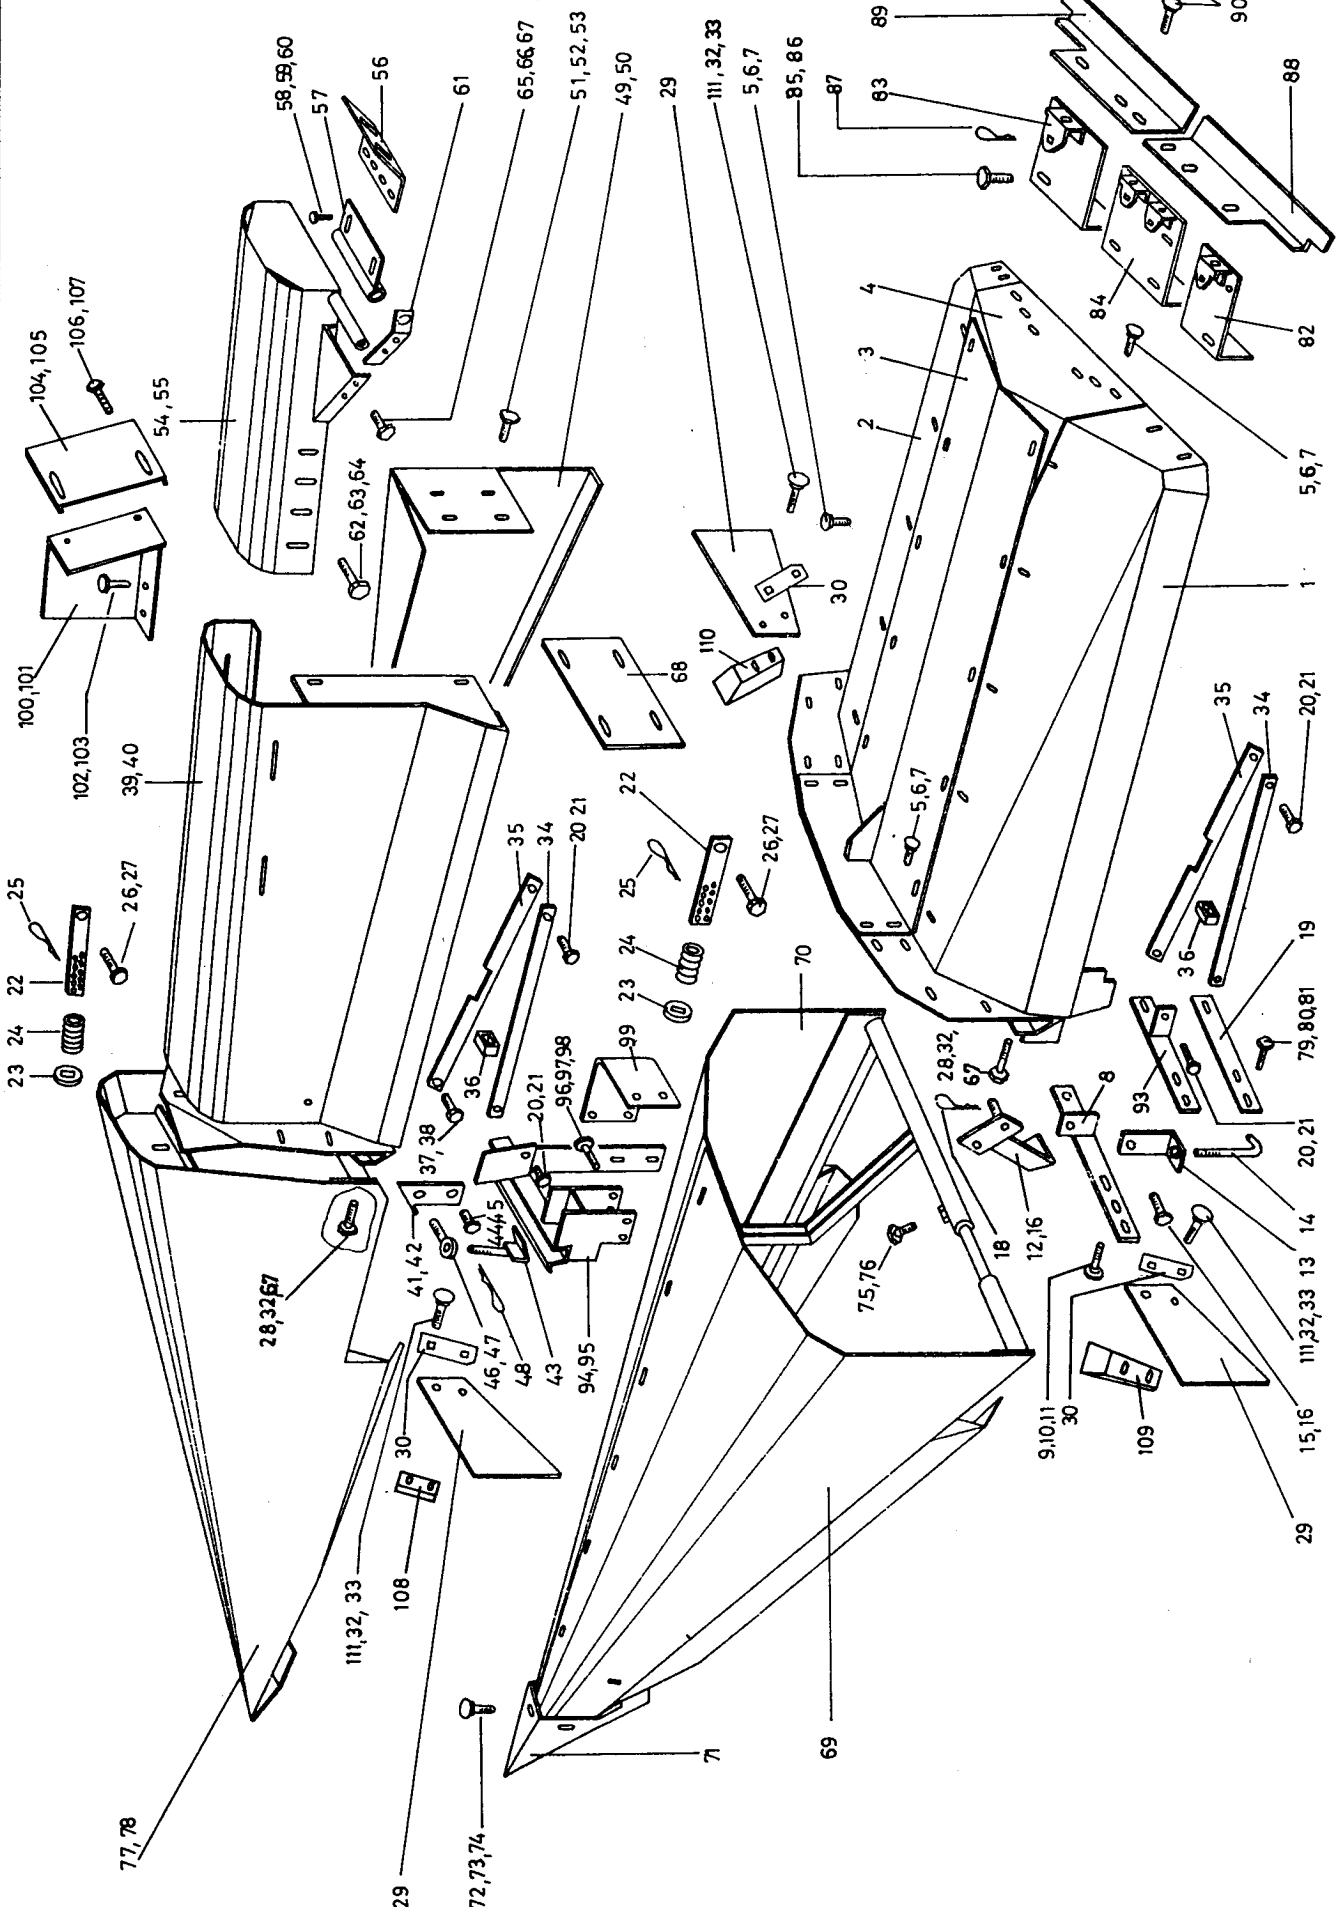

Karosserie kpl., Rw. 60-80 - Bildtafel 2S