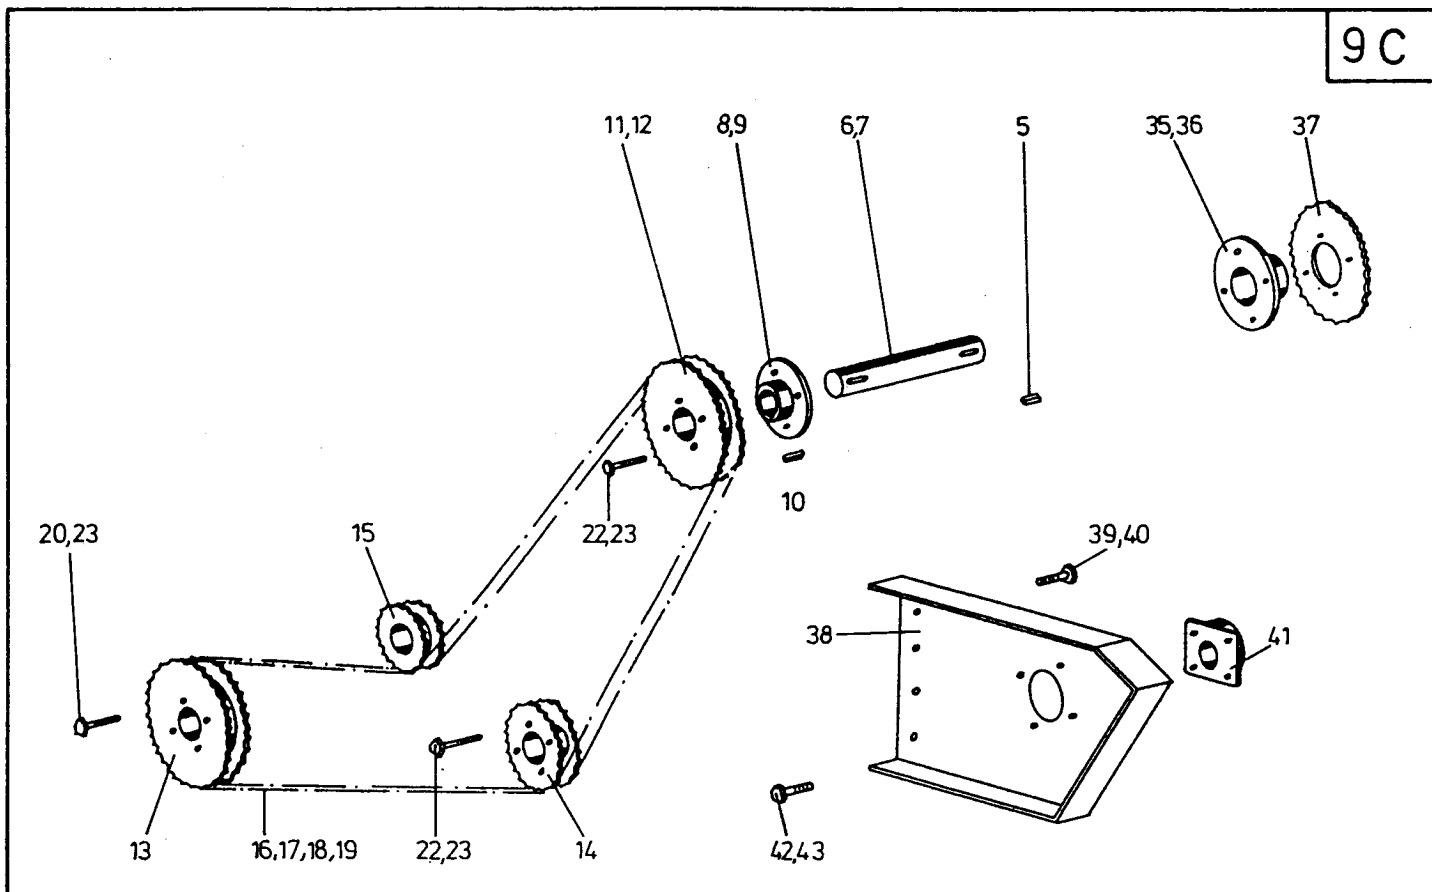

Antriebssteile Pflücker Fiat
PC603

Bildtafel 9 C 8

Pos	Teil-Nr.	Stk	Benennung
5	041025	1	Paßfeder
6	023205	1	Vorgelegewelle (3790)
7	023242	1	Vorgelegewelle (3890)
8	029003	1	Kettenradnabe
9	040406	1	Gewindestift m. Innensechskant
10	041017	1	Paßfeder
11	031044	1	Kettenradscheibe
13	031041	1	Kettenradscheibe
14	031040	1	Kettenradscheibe
15	031023	1	Kettenrad
16	034712	1	Rollenkette
18	034704	1	Kettenschloß
19	034705	1	Gekr. Glied
20	040459	4	Sk-Schraube
22	040473	4	Sk-Schraube
23	040109	4	Federring
35	029006	1	Kettenradnabe
36	040406	1	Gewindestift m. Innensechskant
37	031027	1	Kettenradscheibe
38	055031	1	Lagerhalter
39	040443	4	Sk-Schraube
40	040010	4	Sk-Mutter
41	025010	1	Flanschlager
42	040491	4	Sk-Schraube
43	040010	4	Sk-Mutter