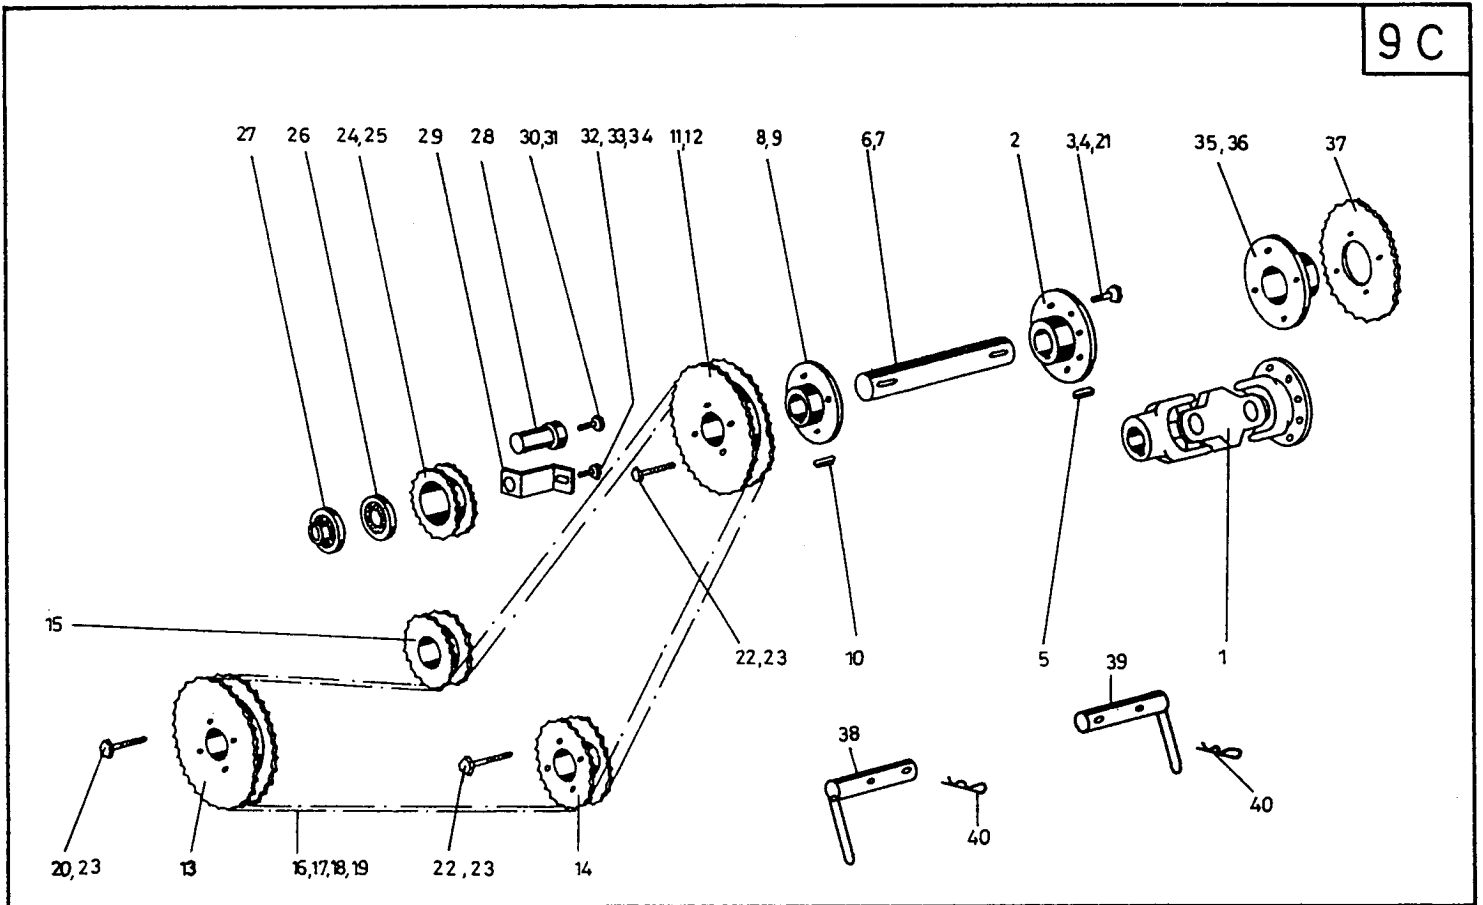

Antriebssteile Pflücker Claas
PC603

Bildtafel 9 C 5

Pos	Teil-Nr.	Stk	Benennung
1	023124	1	Doppelgelenk
2	029017	1	Flanschnabe
3	040418	6	Sk-Schraube
5	041025	1	Paßfeder
6	023201	1	Vorgelegewelle
8	029003	1	Kettenradnabe
9	040406	1	Gewindestift m. Innensechskant
10	041017	1	Paßfeder
11	031040	1	Kettenradscheibe
13	031042	1	Kettenradscheibe
14	031041	1	Kettenradscheibe
15	031023	1	Kettenrad
16	034711	1	Rollenkette
18	034704	1	Kettenschloß
19	034705	1	Gekr. Glied
20	040459	4	Sk-Schraube
21	040109	6	Federring
22	040473	4	Sk-Schraube
23	040109	4	Federring
38	052006	1	Verriegelungsbolzen - links
39	052007	1	Verriegelungsbolzen - rechts
40	041023	2	Federstecker