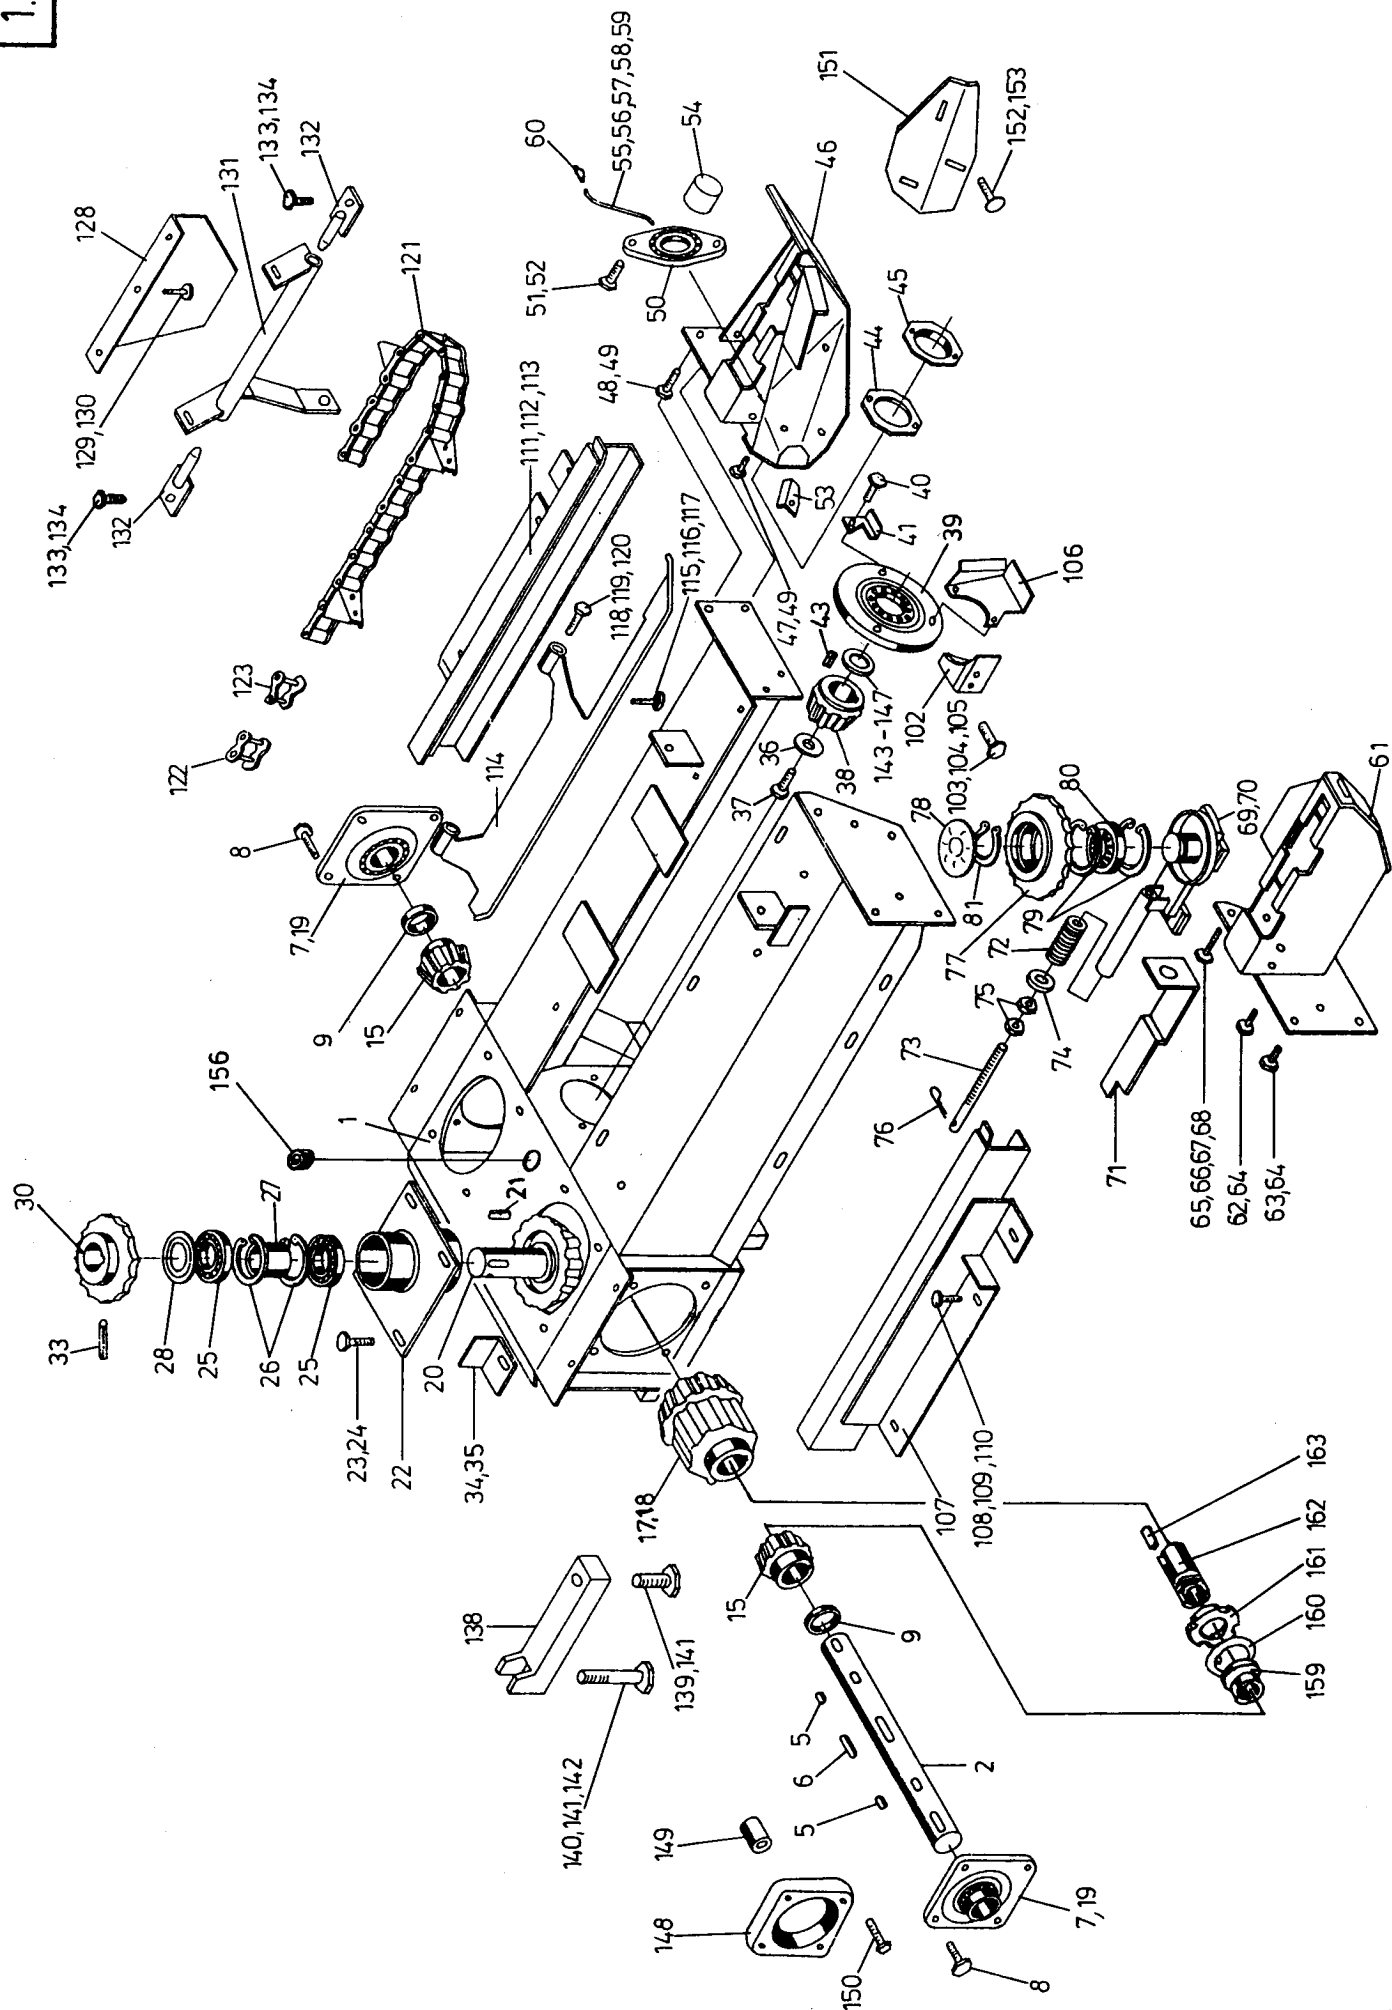

Ihr kompetenter Partner für technische Ausrüstungen in der Agrarwirtschaft

Ersatzteilliste

PC 400 - 800

PC 600/3

Pflückreihe kpl. - Bildtafel 1.1

Pos.	Teil-Nr.	Stk.	Benennung	Pos.	Teil-Nr.	Stk.	Benennung
1	001550	1	Pflückreihenrahmen	107	001697	1	Kettenführung - rechts
2	001911	1	Getriebewelle - standard	108	040472	3	Skt-Schraube M10x20-DIN 933
2	001913	1	Getriebewelle - Antrieb, links 255	109	040202	3	Scheibe 10,5-DIN 125
2	001915	1	Getriebewelle - Antrieb, rechts 255	110	040109	3	Federring A10-DIN 127
5	041017	2	Paßfeder 10x6x35-DIN 6885	111	001695	1	Kettenführung - links
6	041005	1	Paßfeder 10x6x70-DIN 6885	112	040202	3	Scheibe 10,5-DIN 125
7	025080	2	Flanschlagereinheit	113	040009	3	Skt-Mutter M10-DIN 985
8	040408	8	Sicherungsschraube M10x30-DIN 933	114	001690	1	Pflückplatte (Ausführung Europa)
9	040251	2	Ausgleichscheibe 35x45x2-DIN 988	114	001799	1	Pflückplatte (Ausführung Nordamerika)
15	001006	2	Kegelrad	115	040531	3	Flachrundschrabe M10x35-DIN 603
17	001920	1	Überlastkupplung	116	040203	3	Scheibe 13-DIN 125
18	001080	1	Kupplungsgehäuse mit Kegelrad	117	040015	3	Skt-Mutter M10-DIN 934
20	001921	2	Kegelradwelle	118	040493	2	Skt-Schraube M10x70-DIN 931
21	041042	2	Paßfeder 8x7x25-DIN 6885	119	040015	4	Skt-Mutter M10-DIN 934
22	001013	2	Lagergehäuse	120	040231	4	Kontaktscheibe
23	040407	8	Sicherungsschraube M10x20-DIN 933	121	034850	2	Einzugschleife
24	040202	8	Scheibe 10,5-DIN 125	122	034800	n.B.	Verbindungsglied, gerade
25	025014	4	Kugellager	123	034801	n.B.	Verbindungsglied, gekröpft
26	041008	4	Sicherungsring J52x2-DIN 472	128	001022	1	Spritzblech
27	001019	2	Distanzring	128	001033	1	Spritzblech - Antriebsreihe links
28	041009	2	Nilosring	129	040437	3	Flachrundschrabe M8x20-DIN 603
30	032001	2	Einzugskettenrad z=10	130	040008	3	Skt-Mutter M8-DIN 985
33	041010	2	Spannhülse 8x50-DIN 1481	131	001051	1	PPV-Verstellrohr, standard
34	001017	1	Abstreifwinkel - links	132	001055	2	Lagerbolzen - PPV
35	001018	1	Abstreifwinkel - rechts	133	040438	2	Skt-Schraube M10x30-DIN 933
36	040238	1	Scheibe 10,5/33x3	134	040009	2	Skt-Mutter M10-DIN 985
37	040407	1	Sicherungsschraube M10x20-DIN 933	138	001699	2	Befestigungsbrücke
38	001922	1	Kegelrad	139	040495	2	Skt-Schraube M16x50-DIN 931
39	025081	1	Rotorlagerung - hinten	140	040500	2	Skt-Schraube M16x150-DIN 931
40	040408	3	Sicherungsschraube M10x30-DIN 933	141	040248	4	Fächerscheibe A16,5-DIN 6798
41	001643	1	Abstreifwinkel	142	040017	2	Skt-Mutter M16-DIN 934
43	041039	1	Paßfeder 8x6x35-DIN 6885	143	040243	n.B.	Ausgleichscheibe 30x42x0,1-DIN 988
44	001045	n.B.	Distanzblech	144	040244	n.B.	Ausgleichscheibe 30x42x0,2-DIN 988
45	001046	1	Dichtscheibe	145	040245	n.B.	Ausgleichscheibe 30x42x0,3-DIN 988
46	001706	1	Kufe - links	146	040246	n.B.	Ausgleichscheibe 30x42x0,5-DIN 988
47	040496	2	Skt-Schraube M12x30-DIN 933	147	040247	n.B.	Ausgleichscheibe 30x42x1,0-DIN 988
48	040491	2	Skt-Schraube M12x35-DIN 933	148	001199	1	Distanzplatte
49	040010	4	Skt-Mutter M12-DIN 985	149	001194	1	Distanzhülse
50	001148	1	Flanschlager, spezial	150	040552	8	Skt-Schraube M10x45-DIN 933
51	040492	2	Skt-Schraube M12x45-DIN 933	151	001717	1	Verschleißblech
52	040010	2	Skt-Mutter M12-DIN 985	152	040437	3	Flachrundschrabe M8x20-DIN 603
53	001047	1	Abstreifwinkel	153	040008	3	Skt-Mutter M8-DIN 985
54	001158	1	Schutzkappe für Flanschlager	156	040593	1	Verschlußschraube M30x1,5-DIN 906
55	001048	1	Schmierleitung	159	001885	1	Druckbuchse
56	026001	1	Rohrverschraubung	160	041123	1	Sicherungsblech 42-DIN 462
57	026002	2	Überwurfmutter	161	040046	1	Nutmutter 42x1,5-DIN 1804
58	026003	2	Schneidring	162	001886	1	Gewindebuchse
59	041014	1	Kunststoffstopfen	163	001883	1	Milnehmer
60	026004	1	Schmiernippel	-	001150	1	Getriebebliefett 3.0 l
61	001712	1	Kufe - rechts	-	001620	1	Schieber kpl. montiert - links
62	040427	3	Skt-Schraube M12x25-DIN 933	-	001630	1	Schieber kpl. montiert - rechts
63	040491	2	Skt-Schraube M12x35-DIN 933	-	001642	2	Einzugskettenantrieb kpl. - mit z=10
64	040010	5	Skt-Mutter M12-DIN 985	-	001930	1	Getriebewelle vormontiert, standard
65	040510	1	Skt-Schraube M10x75-DIN 933	-	001931	1	Getriebewelle vormontiert, LH 255
66	040202	2	Scheibe 10,5-DIN 125	-	001932	1	Getriebewelle vormontiert, RH 255
67	040015	1	Skt-Mutter M10-DIN 934				
68	040109	1	Federring A10-DIN 127				
69	001621	1	Schieber - links				
70	001631	1	Schieber - rechts				
71	001632	2	Federspannanzeiger				
72	001103	2	Druckfeder				
73	001124	2	Spannschraube				
74	040230	2	Scheibe 12,5/32x3				
75	040016	4	Skt-Mutter M12-DIN 934				
76	041118	2	Federstecker				
77	032004	2	Umlenkkettenrad				
78	001020	2	Deckel für Umlenkkettenrad				
79	041016	4	Sicherungsring J62x2-DIN 472				
80	025007	2	Kugellager				
81	041015	2	Sicherungsring A30x1,5-DIN 471				
102	001072	1	Pflückspaltabschluß				
103	040472	2	Skt-Schraube M10x20-DIN 933				
104	040212	2	Scheibe 10,5-DIN 7349				
105	040109	2	Federring A10-DIN 127				
106	001097	1	Spritzblech für PPV-Gestänge				