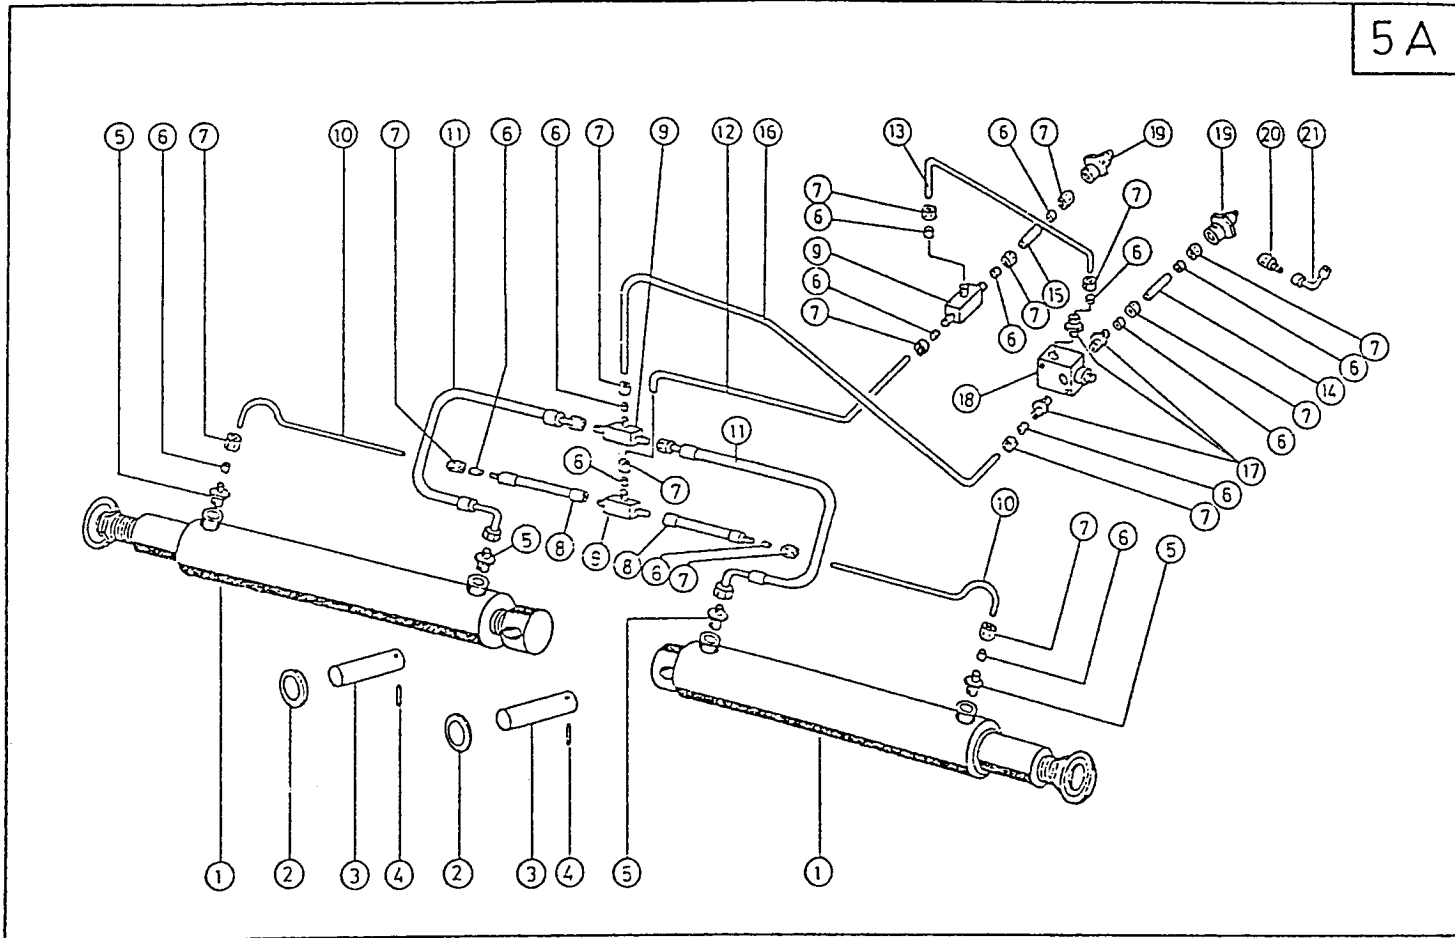

Hydraulikanlage PC/3

Bildtafel 5 A

Pos	Teil-Nr.	Stk	Benennung
1	026000	2	Hydraulikzylinder
2	040236	2	Scheibe
3	402051	2	Bolzen
4	041002	2	Spannhülse
5	026007	4	Rohrverschraubung
6	026028	15	Schneidring
7	026029	15	Überwurfmutter
8	026030	2	Schlauchleitung
9	026031	3	T-Stück
10	026032	2	Ermeto-Rohrleitung
11	026033	2	Schlauchleitung
12	026034	1	Ermeto-Rohrleitung
13	026035	1	Ermeto-Rohrleitung
14	026036	1	Ermeto-Rohrleitung
15	026037	1	Ermeto-Rohrleitung
16	026047	1	Ermeto-Rohrleitung
17	026089	3	Verschraubung
18	026039	1	Steuerventil
19	026006	2	Hydraulikkupplung (NH, KHD, J. Deere)
19	026017	2	Hydraulikkupplung (Fiat)
19	026016	2	Hydraulikkupplung (IH)
20	026040	2	Reduzierstück (IH)
21	026041	2	Winkelverschraubung (IH)