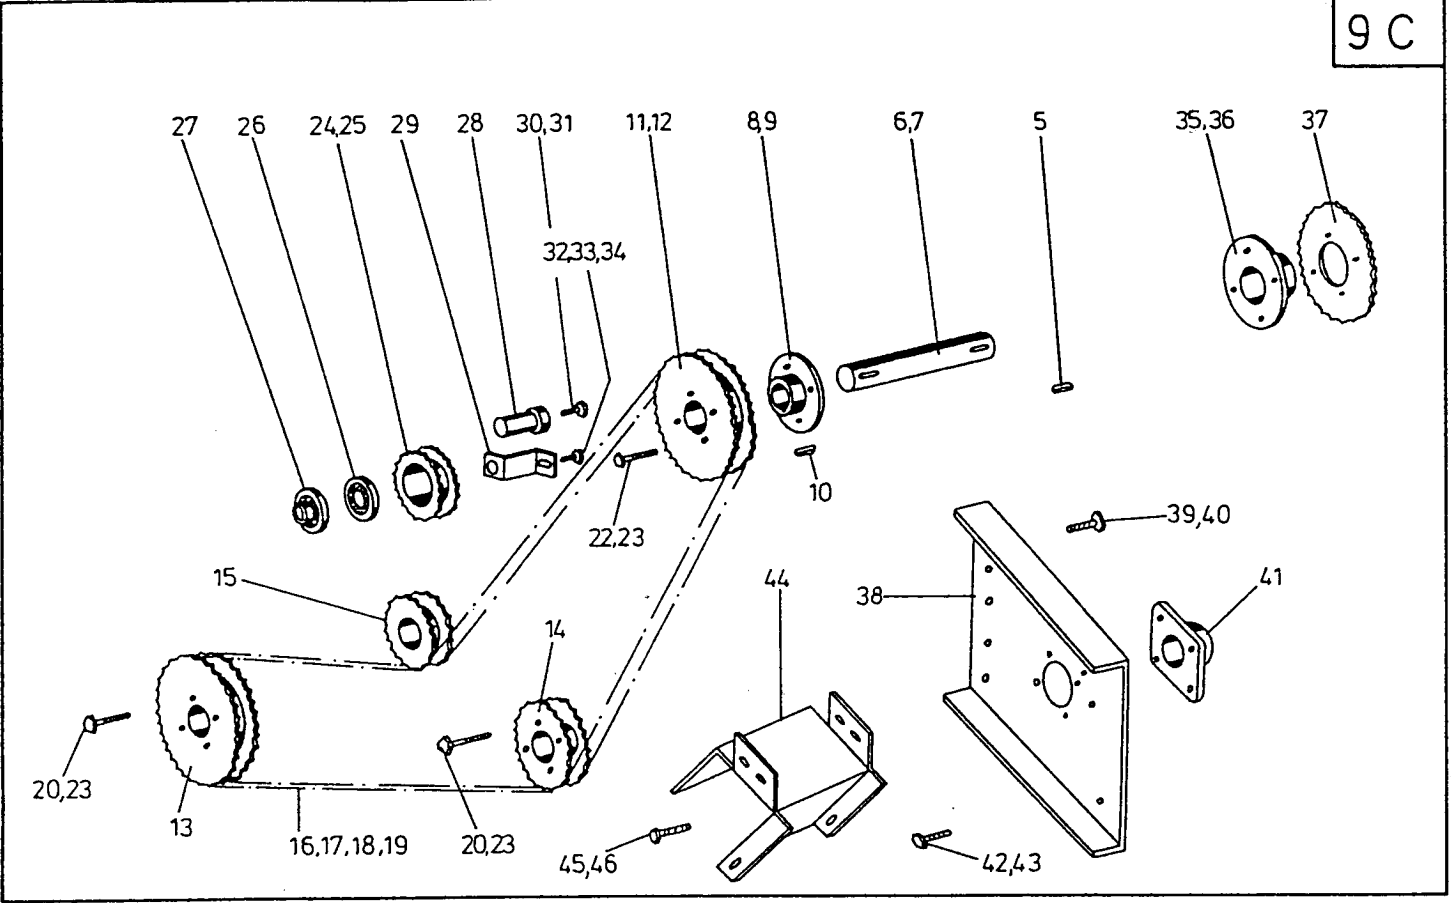

Antriebssteile Pflücker NH TX 36, TF 46
PC603

Bildtafel 9 C 3

Pos	Teil-Nr.	Stk	Benennung
5	041044	1	Paßfeder
7	023202	1	Vorgelegewelle
8	029003	1	Kettenradnabe
9	040406	1	Gewindestift m. Innensechskant
10	041017	1	Paßfeder
11	031044	1	Kettenradscheibe
12	031049	1	Kettenradscheibe (Antrieb 4-rillig)
13	031041	1	Kettenradscheibe
14	031040	1	Kettenradscheibe
15	031023	1	Kettenrad
16	034711	1	Rollenkette
17	034713	1	Rollenkette (Antrieb 4-rillig)
18	034704	1	Kettenschloß
19	034705	1	Gekr. Glied
20	040459	4	Sk-Schraube
22	040473	4	Sk-Schraube
23	040109	4	Federring
24	010206	1	Kettenspannrad kpl.
25	031023	1	Kettenrad
26	025014	1	Kugellager
27	025012	1	Spannringlager
28	050053	1	Spannradachse
29	050059	1	Spannradabstützung
30	040474	1	Sk-Schraube
31	040110	1	Federring
32	040427	1	Sk-Schraube
33	040010	1	Sk-Mutter
34	040203	1	Scheibe
35	029006	1	Kettenradnabe
36	040406	1	Gewindestift m. Innensechskant
37	031036	1	Kettenradscheibe
38	050195	1	Lagerhalter
39	040443	4	Sk-Schraube
40	040010	4	Sk-Mutter
41	025010	1	Flanschlager
42	040491	4	Sk-Schraube
43	040010	4	Sk-Mutter
44	050196	1	Lagerhalterabstützung
45	040496	6	Sk-Schraube
46	040010	6	Sk-Mutter
47	040203	6	Scheibe