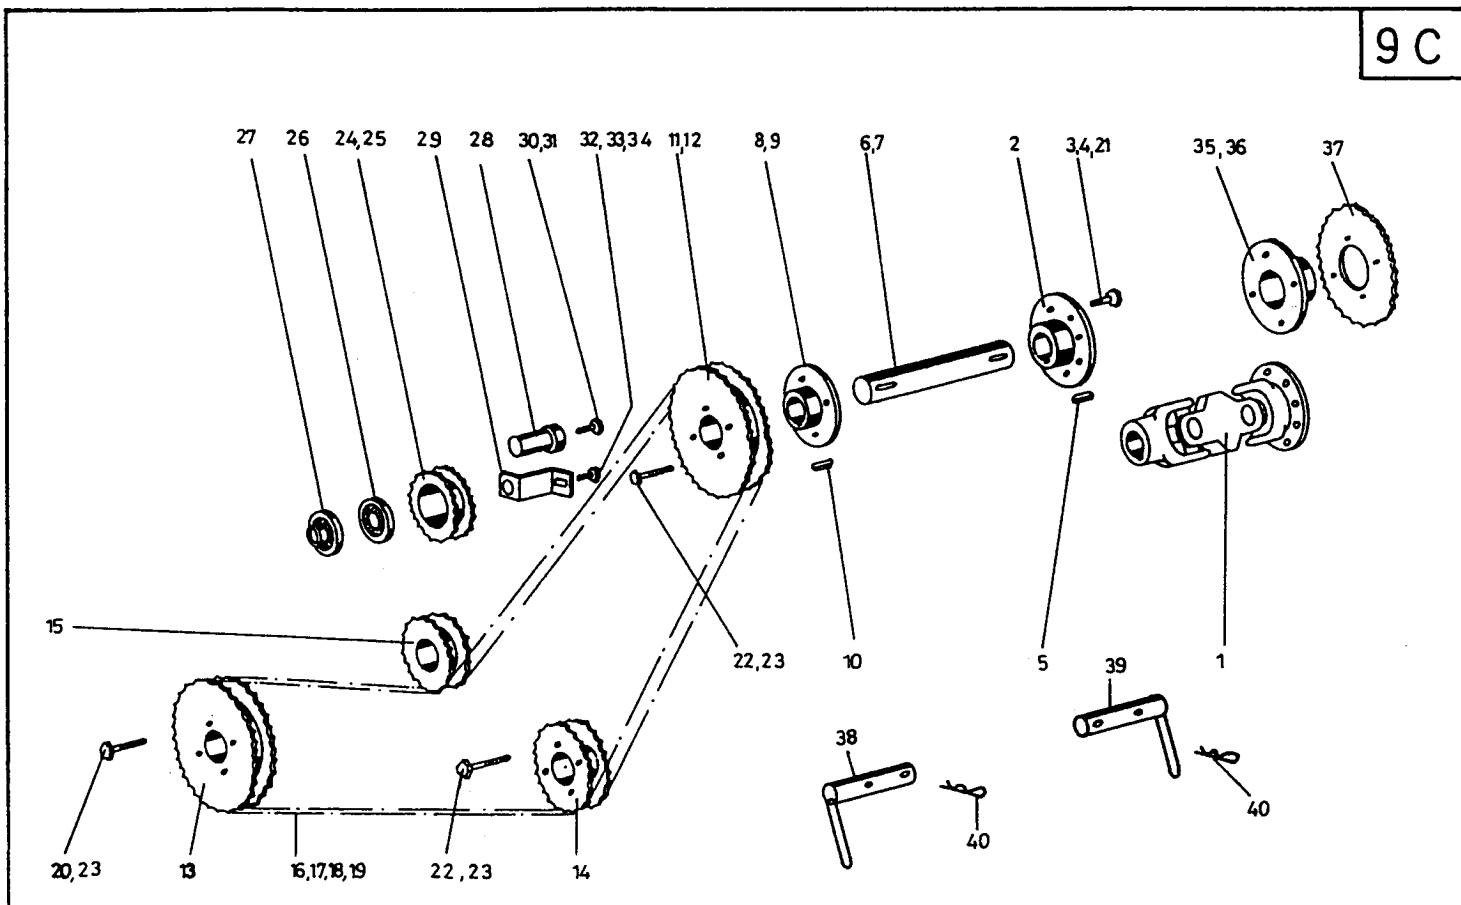

Antriebssteile Pflücker IH
PC603

Bildtafel 9 C 7

Pos	Teil-Nr.	Stk	Benennung
1	023132	1	Doppelgelenk
2	029014	1	Flanschnabe
3	040528	8	Sk-Schraube
4	040008	8	Sk-Mutter
5	041025	1	Paßfeder
6	023012	1	Vorgelegewelle
8	029003	1	Kettenradnabe
9	040406	1	Gewindestift m. Innensechskant
10	041017	1	Paßfeder
11	031050	1	Kettenradscheibe
13	031041	1	Kettenradscheibe
14	031040	1	Kettenradscheibe
15	031023	1	Kettenrad
16	034710	1	Rollenkette
18	034704	1	Kettenschloß
19	034705	1	Gekr. Glied
20	040459	4	Sk-Schraube
22	040473	4	Sk-Schraube
23	040109	4	Federring