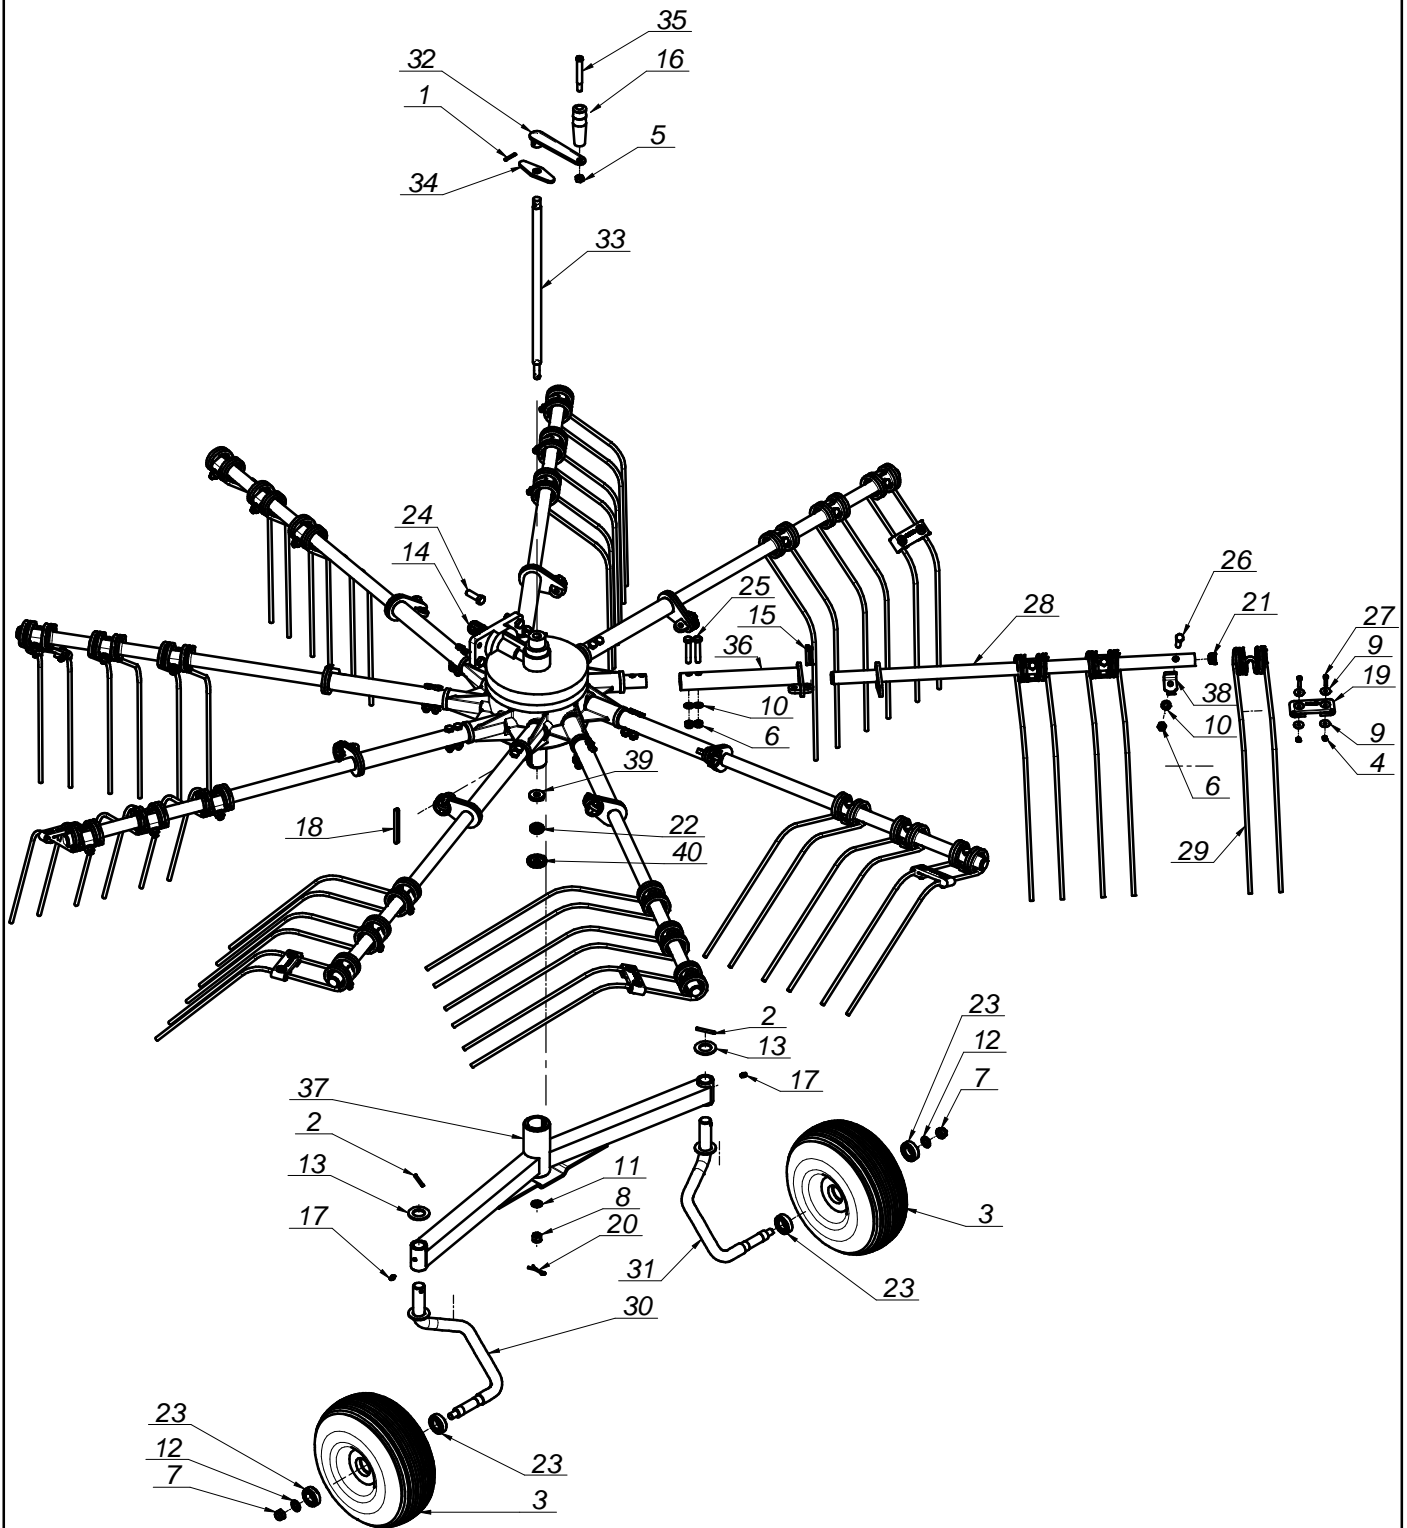

L.P.	Części SaMASZ	Części handlowe	Nazwa części	Liczba sztuk	Uwagi
1		MZZK-005-006	Kołek spręż. fi 5x36 nierdz.	1	
2		MZZK-006-003	Kołek spręż. fi 6x50 oc.	2	
3		MIGK-000-006	Koło gumowe kpl. 15x6 (365x160)	2	
4		MZNS-006-006	Nakrętka 6-kt. - M 6 samozab. kl.8 oc.	16	
5		MZNZ-012-002	Nakrętka 6-kt. - M12 kl.8 oc.	1	
6		MZNS-012-004	Nakrętka 6-kt. - M12 samozab. kl. 8 oc.	45	
7		MZNS-016-005	Nakrętka 6-kt. - M16 samozab. kl. 8 oc.	2	
8		MZNK-014-000	Nakrętka M14 oc koronkowa	1	
9		MZPN-006-003	Podkładka fi 6,6x25x1,5	32	
10		MZPP-012-002	Podkładka pł. fi 12 oc.	45	
11		MZPP-014-001	Podkładka pł. fi 14 oc.	1	
12		MZPP-016-001	Podkładka pł. fi 16 oc.	2	
13		MZPP-031-001	Podkładka pł. fi31 oc.	2	
14		MIPG-000-009	Przekładnia K-791A 9-ramienna	1	
15		MZZP-000-001	Przetyczka A11x45	9	
16		MITS-000-003	Rączka fasonowa RK 36.116	1	
17		MZIS-000-001	Smarowniczką M8x1	4	
18		MZWP-010-110	Wpust A 10x8x110	2	
19		MIGZ-000-000	Zabezpieczenie sprężyny zgrabiarki	8	
20		MZZZ-003-004	Zawlecзка 3,2x25	1	
21		MITZ-020-000	Zaślepka plastikowa fi 28x1.0-3.0	9	
22		MZLŻ-004-002	Łożysko 51104	1	
23		MZLŻ-005-008	Łożysko 6205 2RS	4	
24		MZSZ-014-009	Śrub a z łb. 6-kt. M14x45 kl. 8.8 oc.	4	
25		MZSS-012-001	Śruba M12x 65 kl.10.9 oc. (krótki gwint)	18	
26		MZSZ-012-070	Śruba M12x70 kl. 8.8 oc. 82101	27	
27		MZSZ-006-006	Śruba z łb. 6-kt. M6x30 kl. 8.8 oc.	16	
28	302.05.01.00/1		Ramię grabiące	9	
29	302.05.03.00/1	MISP-009-010	Palec fi9,5	27	
30	302.05.06.00		Goleń prawa	1	
31	302.05.07.00		Goleń lewa	1	
32	302.05.08.00		Korba	1	
33	302.05.09.00/2		Śruba specjalna	1	
34	302.05.10.00		Blacha kontruująca	1	
35	302.05.12.00		Śruba rączki fasonowej	1	
36	303.05.01.00		Mocowanie ramienia	9	
37	303.05.02.00/2		Zawieszenie koła	1	
38	304.05.09.00/3		Blokada palca	27	
39	305.04.06.00/3		Podkładka dystansowa górna	1	
40	305.04.07.00/3		Podkładka dystansowa dolna	1