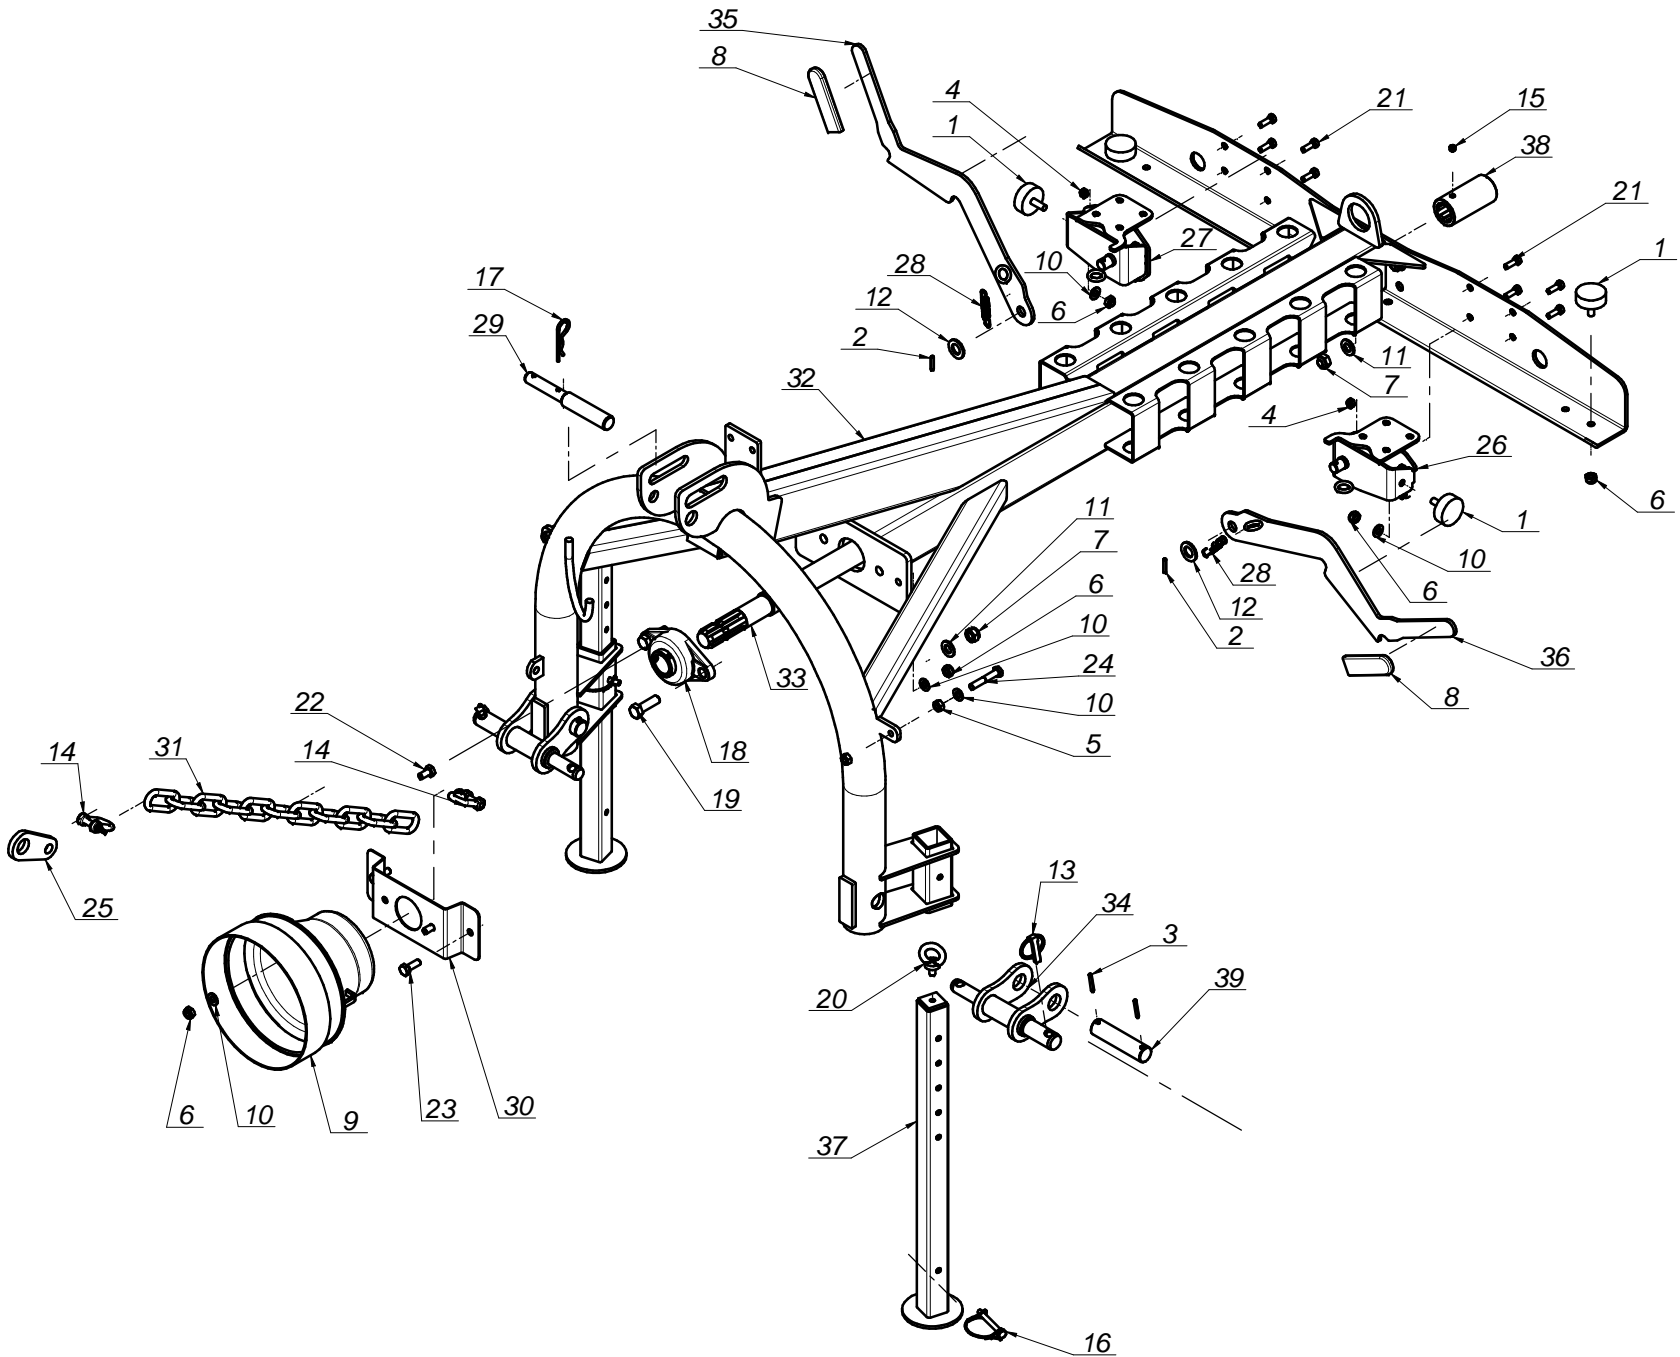

L.P.	Części SaMASZ	Części handlowe	Nazwa części	Liczba sztuk	Uwagi
1		MIGA-050-018	Amortyzator gumowo-metalowy 50x18	4	
2		MZZK-005-004	Kołek spręż. fi 5x25 oc.	2	
3		MZZK-005-006	Kołek spręż. fi 5x36 nierdz.	4	
4		MZNS-008-006	Nakrętka 6-kt. - M 8 samozab. kl. 8 oc.	8	
5		MZNS-010-001	Nakrętka 6-kt. - M10 kl. 8 oc.	4	
6		MZNS-010-002	Nakrętka 6-kt. - M10 samozab. kl.8 oc.	8	
7		MZNS-014-004	Nakrętka 6-kt. - M14 samozab. kl. 8 oc.	6	
8		MIGO-110-000	Ostłona rękojeści płaska	2	
9		MITO-000-011	Ostłona wałka wielowypustowego (41703)	1	
10		MZPP-010-001	Podkładka pł. fi 10 oc.	8	
11		MZPP-014-001	Podkładka pł. fi 14 oc.	6	
12		MZPP-018-001	Podkładka pł. fi 18	2	
13		MZZP-000-001	Przetyczka B11x45	2	
14		MIIS-008-001	Szeka fi 10	2	
15		MZWD-010-002	Wkręt dociskowy M10x10 oc	1	
16		MZZZ-008-045	Zawlecza 8x70 (do rur)	2	
17		MISP-003-001	Zawlecza sprężysta fi.4	1	
18		MZLŻ-000-005	Łożysko zespół UCFL 207	1	
19		MZSZ-014-009	Śruba a z łb. 6-kt. M14x45 kl. 8.8 oc.	2	
20		MZSZ-010-022	Śruba M10 z uchem C15 VZ	2	
21		MZSZ-008-009	Śruba z łb. 6-kt. M 8x25 kl. 8.8 oc.	8	
22		MZSZ-010-010	Śruba z łb. 6-kt. M10x20 kl.8.8 oc.	2	
23		MZSZ-010-005	Śruba z łb. 6-kt. M10x30 kl.8.8 oc.	2	
24		MZSZ-010-061	Śruba z łb. 6-kt. M10x60 kl. 8.8 oc.	2	
25	0302.01.11.000		Wieszak łańcucha	1	
26	0327.03.14.000		Wspornik zapadki lewy	1	
27	0327.03.15.000		Wspornik zapadki prawy	1	
28	105.01.09.00	MISP-001-002	Sprężyna zapadki fi 1,6 - L=72	2	
29	302.01.04.00		Sworzeń zaczepu - górny	1	
30	302.01.06.00		Mocowanie ostłony wałka	1	
31	302.01.10.00		Łańcuch odciążający	1	
32	303.01.01.00/2		Rama spawana	1	
33	303.01.02.00		Wałek napędowy	1	
34	304.01.10.00/3		Ucho dolne zaczepu	2	
35	308.01.12.00/1		Zapadka ostłony prawa	1	
36	308.01.13.00/1		Zapadka ostłony lewa	1	
37	310.01.10.00		Stopa podporowa	2	
38	342.05.11.00	MZIT-000-001	Tuleja wielowypustowa 1 3/8" L-100	1	
39	SO.28.00.115		Sworzeń fi28 L-115	2