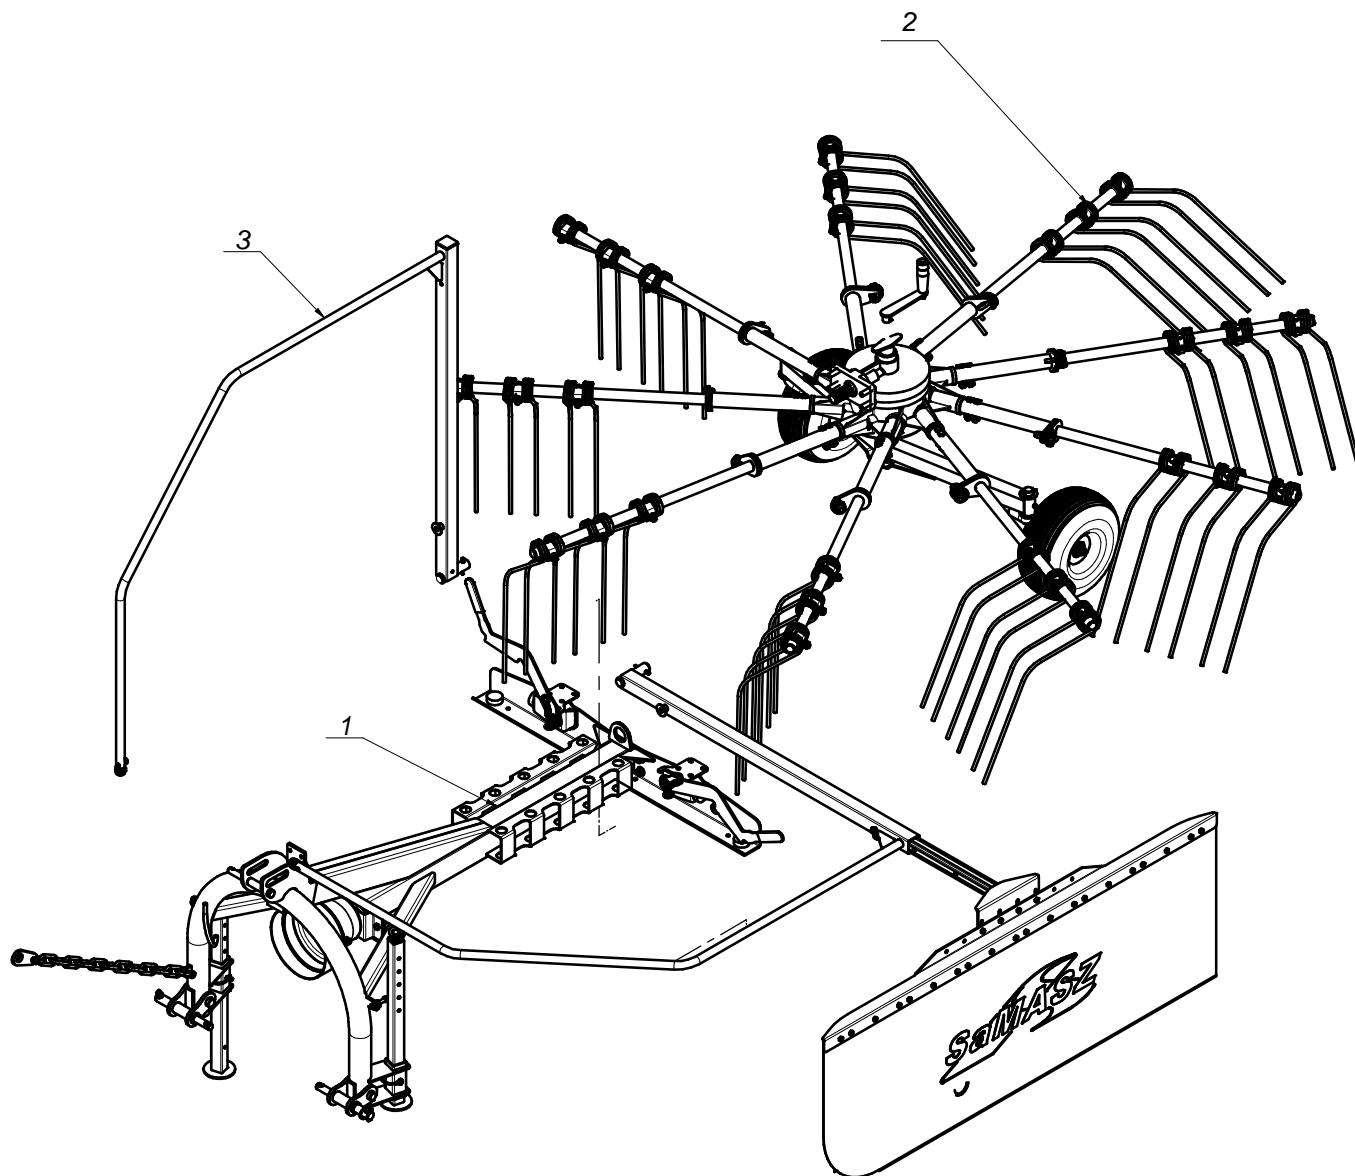

Katalog części

Zgrabiarka 9-ramienna Z 350 - 3,50m (303)

Wersja: 2

Nr fabryczny:

Białystok 2013.12.20

K303PL002

Nazwa tabeli:

Z350

L.P.	Części SaMASZ	Części handlowe	Nazwa części	Liczba sztuk	Uwagi
1		MZNS-008-006	Nakrętka 6-kt. - M 8 samozab. kl. 8 oc.	24	
2		MZNS-010-002	Nakrętka 6-kt. - M10 samozab. kl.8 oc.	2	
3		MZPP-008-003	Podkładka fi8xfi28x2,5 oc.	38	
4		MZPP-010-001	Podkładka pł. fi 10 oc.	2	
5		MITP - 000-004	Pokrywa rur standard 26,9 (3/4")	2	
6		MZZZ-008-045	Zawlecza 8x70 (do rur)	1	
7		MZZZ-005-001	Zawlecza S-Zn - 5x50	2	
8		MITZ-050-050	Zaślepka plastikowa kwadratowa 50x50x3-5	1	
9		MITZ-020-000	Zaślepka plastikowa fi 28x1.0-3.0	4	
10		MZSZ-008-001	Śruba z łb. 6-kt. M 8x20 kl.8.8 oc.	10	
11		MZSZ-008-009	Śruba z łb. 6-kt. M 8x25 kl. 8.8 oc.	14	
12	302.06.03.00/1		Ramię wysuwane	1	
13	302.06.04.00/1		Ostona brezentowa	1	
14	302.06.05.00	MISP-005-490	Sprężyna fi5 usztyw. brezent	7	
15	302.06.06.00/1		Mocowanie brezentu	1	
16	303.06.01.00/2		Skrzydło ostony	2	