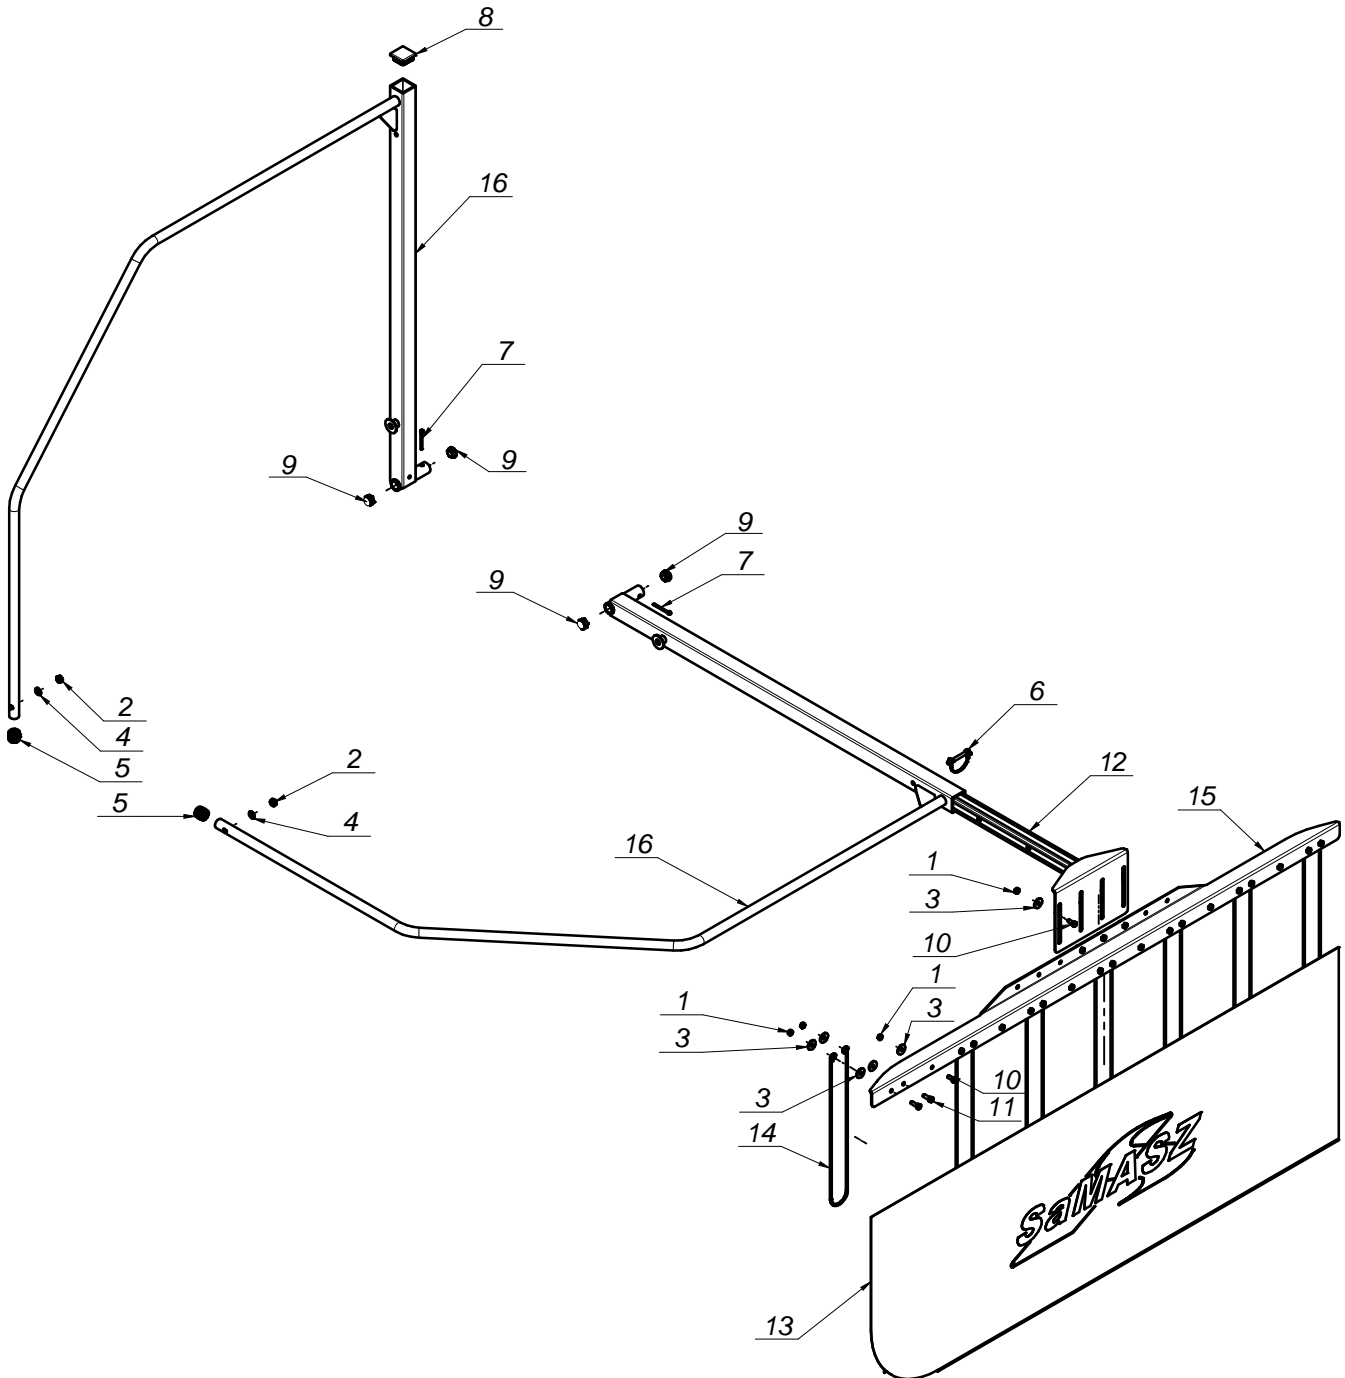

Katalog części

Zgrabiarka 9-ramienna Z 350 - 3,50m (303)

Wersja: 2

Nr fabryczny:

Białystok 2013.12.20

K303PL002

Nazwa tabeli:

Z350

L.P.	Części SaMASZ	Części handlowe	Nazwa części	Liczba sztuk	Uwagi
1		MZNS-008-006	Nakrętka 6-kt. - M 8 samozab. kl. 8 oc.	24	
2		MZNS-010-002	Nakrętka 6-kt. - M10 samozab. kl.8 oc.	2	
3		MZPP-008-003	Podkładka fi8xfi28x2,5 oc.	38	
4		MZPP-010-001	Podkładka pł. fi 10 oc.	2	
5		MITP - 000-004	Pokrywa rur standard 26,9 (3/4")	2	
6		MZZZ-008-045	Zawlecza 8x70 (do rur)	1	
7		MZZZ-005-001	Zawlecza S-Zn - 5x50	2	
8		MITZ-050-050	Zaślepka plastikowa kwadratowa 50x50x3-5	1	
9		MITZ-020-000	Zaślepka plastikowa fi 28x1.0-3.0	4	
10		MZSZ-008-001	Śruba z łb. 6-kt. M 8x20 kl.8.8 oc.	10	
11		MZSZ-008-009	Śruba z łb. 6-kt. M 8x25 kl. 8.8 oc.	14	
12	302.06.03.00/1		Ramię wysuwane	1	
13	302.06.04.00/1		Ostona brezentowa	1	
14	302.06.05.00	MISP-005-490	Sprężyna fi5 usztyw. brezent	7	
15	302.06.06.00/1		Mocowanie brezentu	1	
16	303.06.01.00/2		Skrzydło ostony	2	