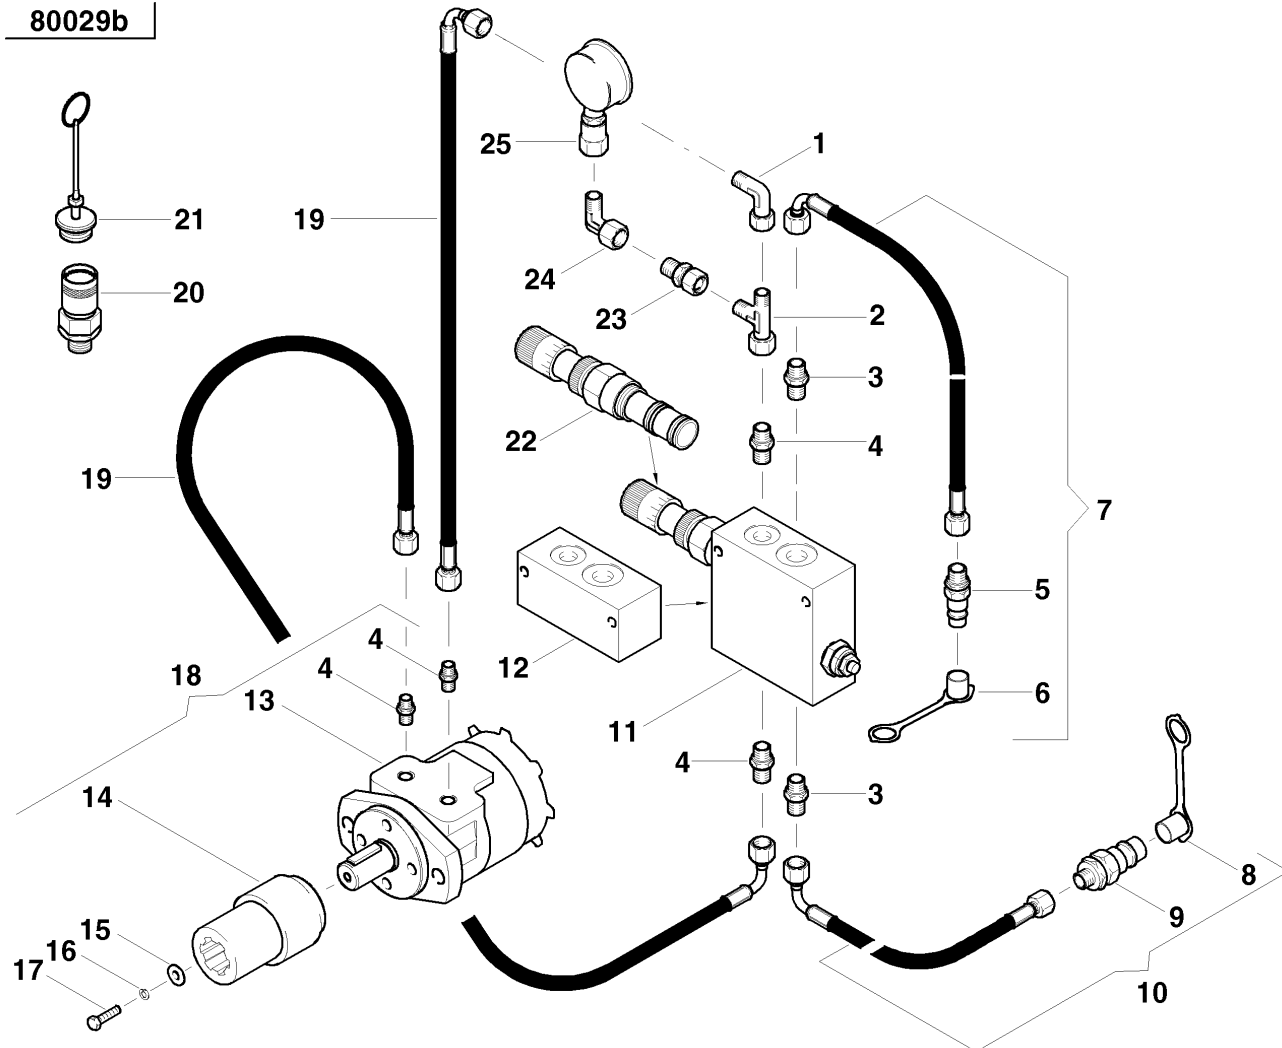

OPTIMA / Hydr. fan drive

PosNo. Part No. Qty.

1	AC688033	1
2	AC688323	1
3	AC688255	2
4	AC688353	2
5	AC688258	1
6	AC688791	1
7	AC380179	1
8	AC688393	1
9	AC688259	1
10	AC380178	1
11	AC688344	1
12	AC688345	1
13	AC820930	1
14	AC820195	1
15	AC646552	1
16	KG01281661	1
17	KG00471961	1
18	AC820929	1
19	AC380915	2
20	AC688343	1
21	AC688403	1
22	AC688112	1
23	AC688022	1
24	AC688121	1
25	AC688100	1

80029b