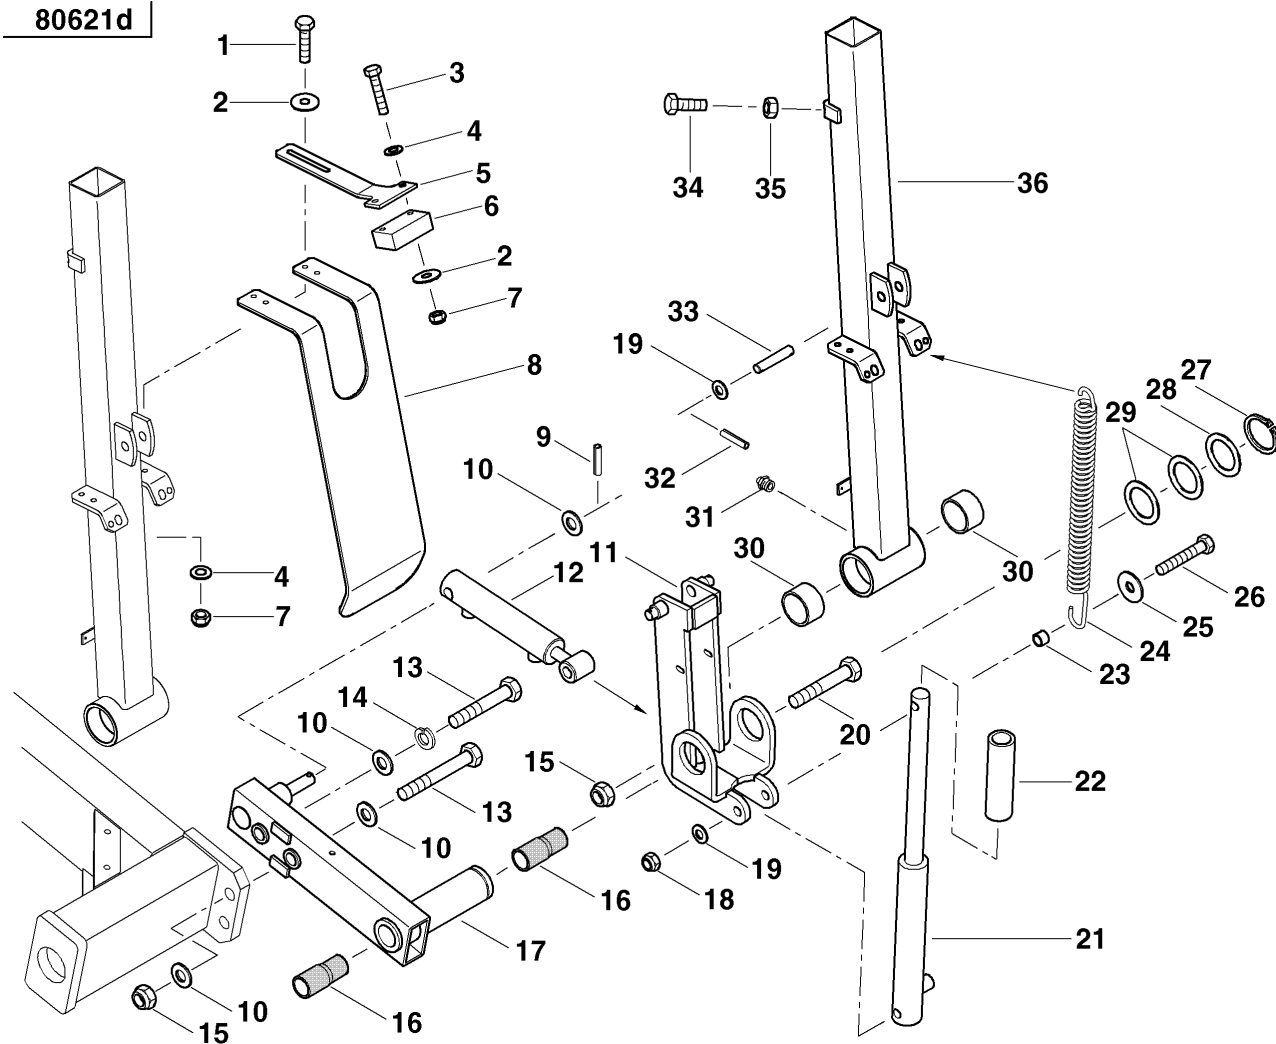

OPTIMA / Disc marker double hydr. foldable

PosNo.	Part No.	Qty.
1	KG00472361	4
2	AC646472	4
3	KG00472661	2
4	KG01267261	2
5	AC828565	1
6	KL862912	1
7	KG01067561	6
8	AC828548	1
9	AC652272	1
10	KG01267961	4
11	AC828111	1
12	AC420863	1
13	KG00367361	2
14	AC647114	1
15	KG01068161	2
16	AC499969	2
17	AC828112	1
18	KG01067961	1
19	KG01267761	2
20	KG00367161	1
21	AC488939	1
22	AC828269	1
23	AC499183	1
24	AC499986	1
25	AC646482	1
26	KG00362961	1
27	KG01111162	1
28	AC828564	1
29	AC828558	2
30	AC670027	2
31	AC660021	1
32	AC652084	2
33	AC494335	1
34	KG00476561	1
35	AC640787	1
36	AC828114	1

80621d