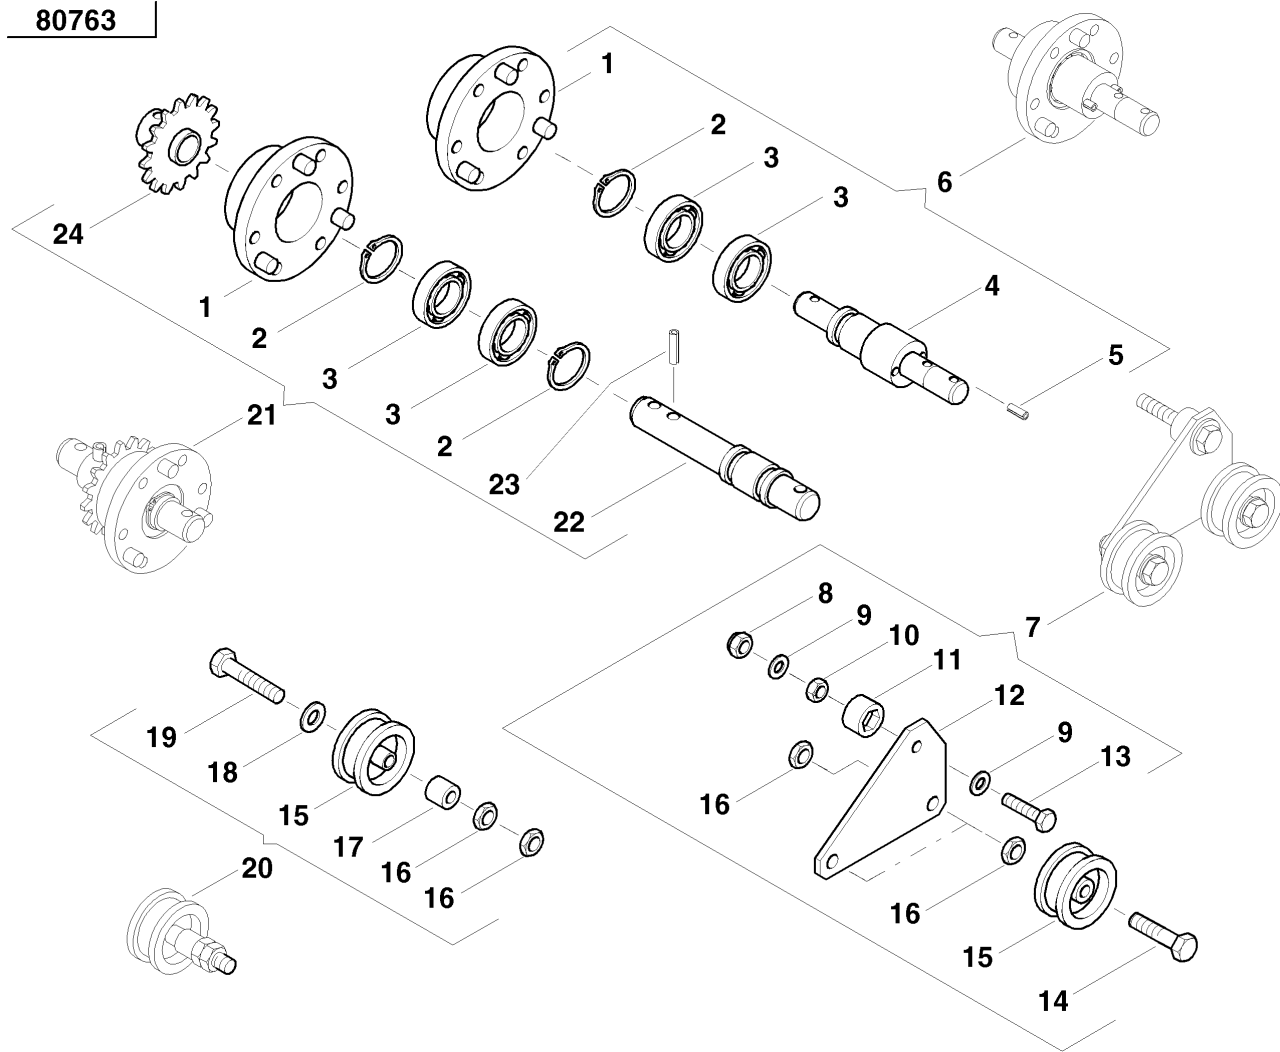

OPTIMA / Granular applicator drive

PosNo.	Part No.	Qty.
1	AC820901	1
2	KG01108362	3
3	AC671128	4
4	AC823203	1
5	AC652151	1
6	AC823067	1
7	AC823023	1
8	KG01067561	1
9	KG01267361	2
10	KG01051961	1
11	AC802804	1
12	AC823369	1
13	KG00472361	1
14	KG00355261	1
15	AC802805	1
16	AC640972	2
17	AC823261	1
18	KG01267461	1
19	KG00355661	1
20	AC823070	1
21	AC823069	1
22	AC823205	1
23	AC652171	1
24	AC823135	1

80763