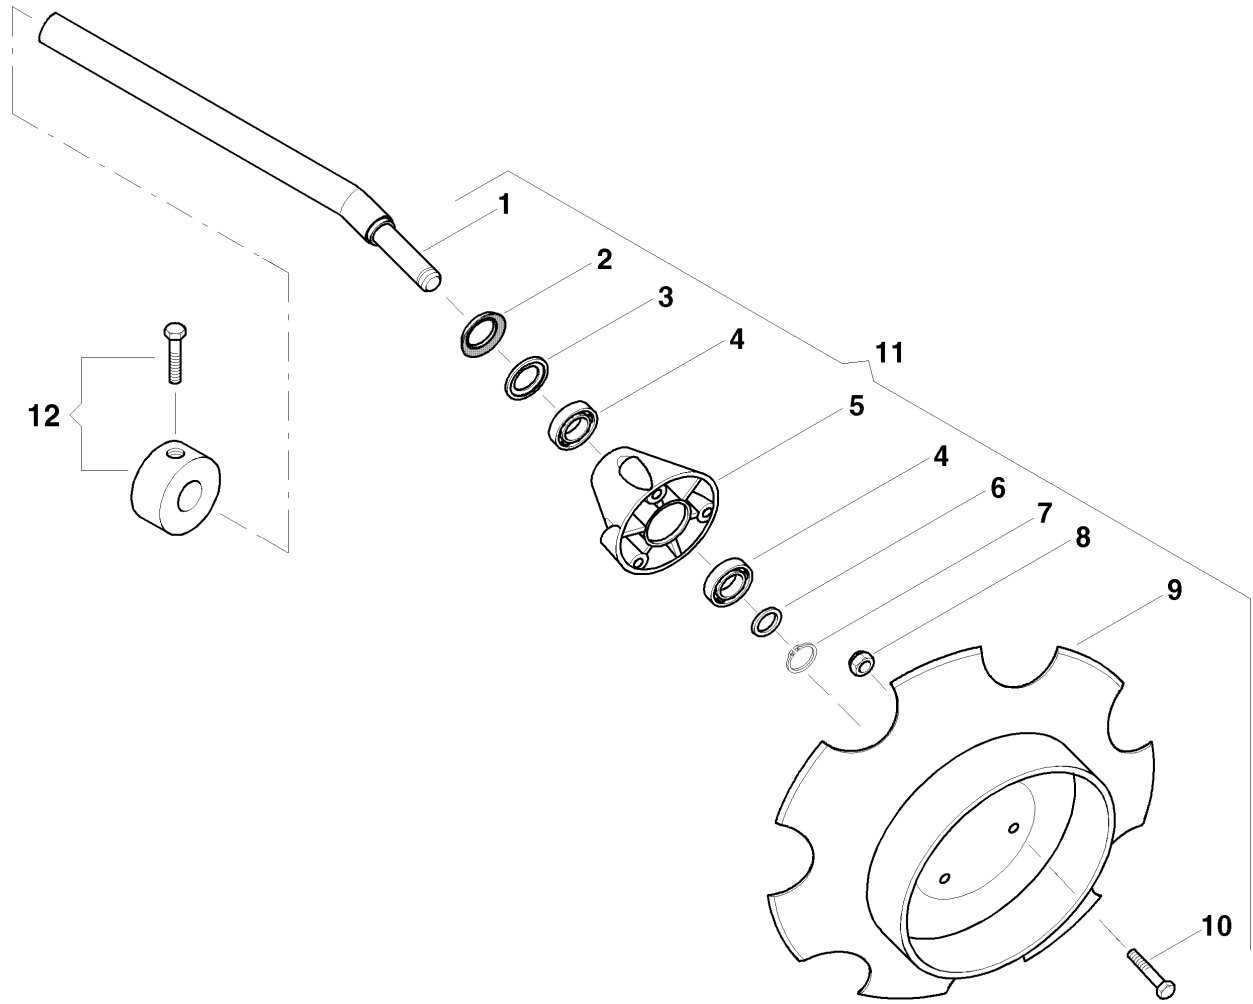

OPTIMA / Marker disc

PosNo.	Part No.	Qty.
1	AC496175	1
2	AC683481	1
3	AC496176	1
4	KG01355200	2
5	AC496177	1
6	AC674433	1
7	AC658311	1
8	KG01067561	3
9	AC353105	1
10	KG00353361	3
11	AC353088	1
12	AC494028	1

85156a

85156a