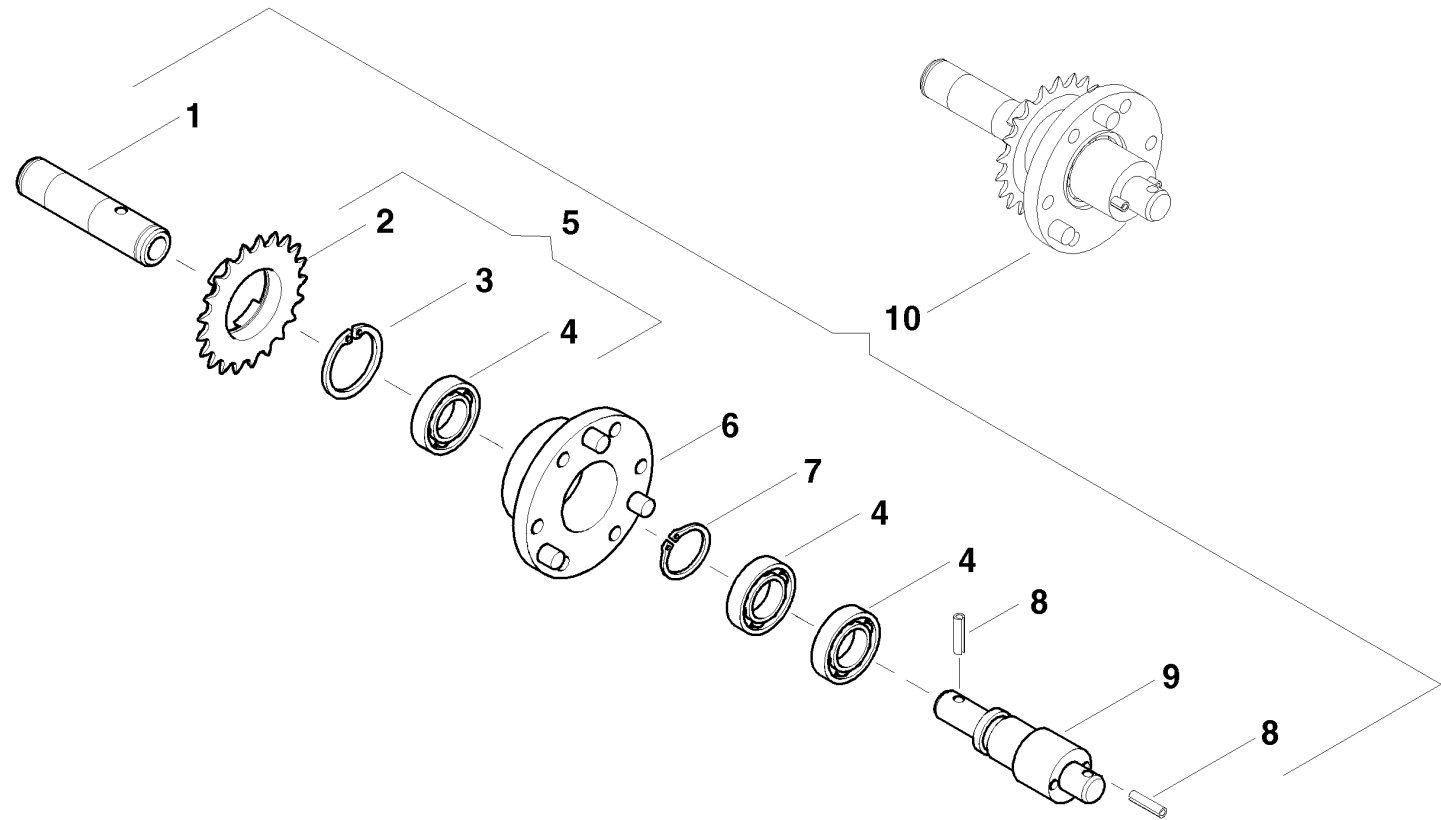

OPTIMA / Granular applicator drive

PosNo.	Part No.	Qty.
1	AC823262	1
2	AC823786	1
3	KG01128762	1
4	AC671128	3
5	AC823073	1
6	AC820901	1
7	KG01108362	1
8	AC652151	3
9	AC823204	1
10	AC823075	1

80689a

80689a