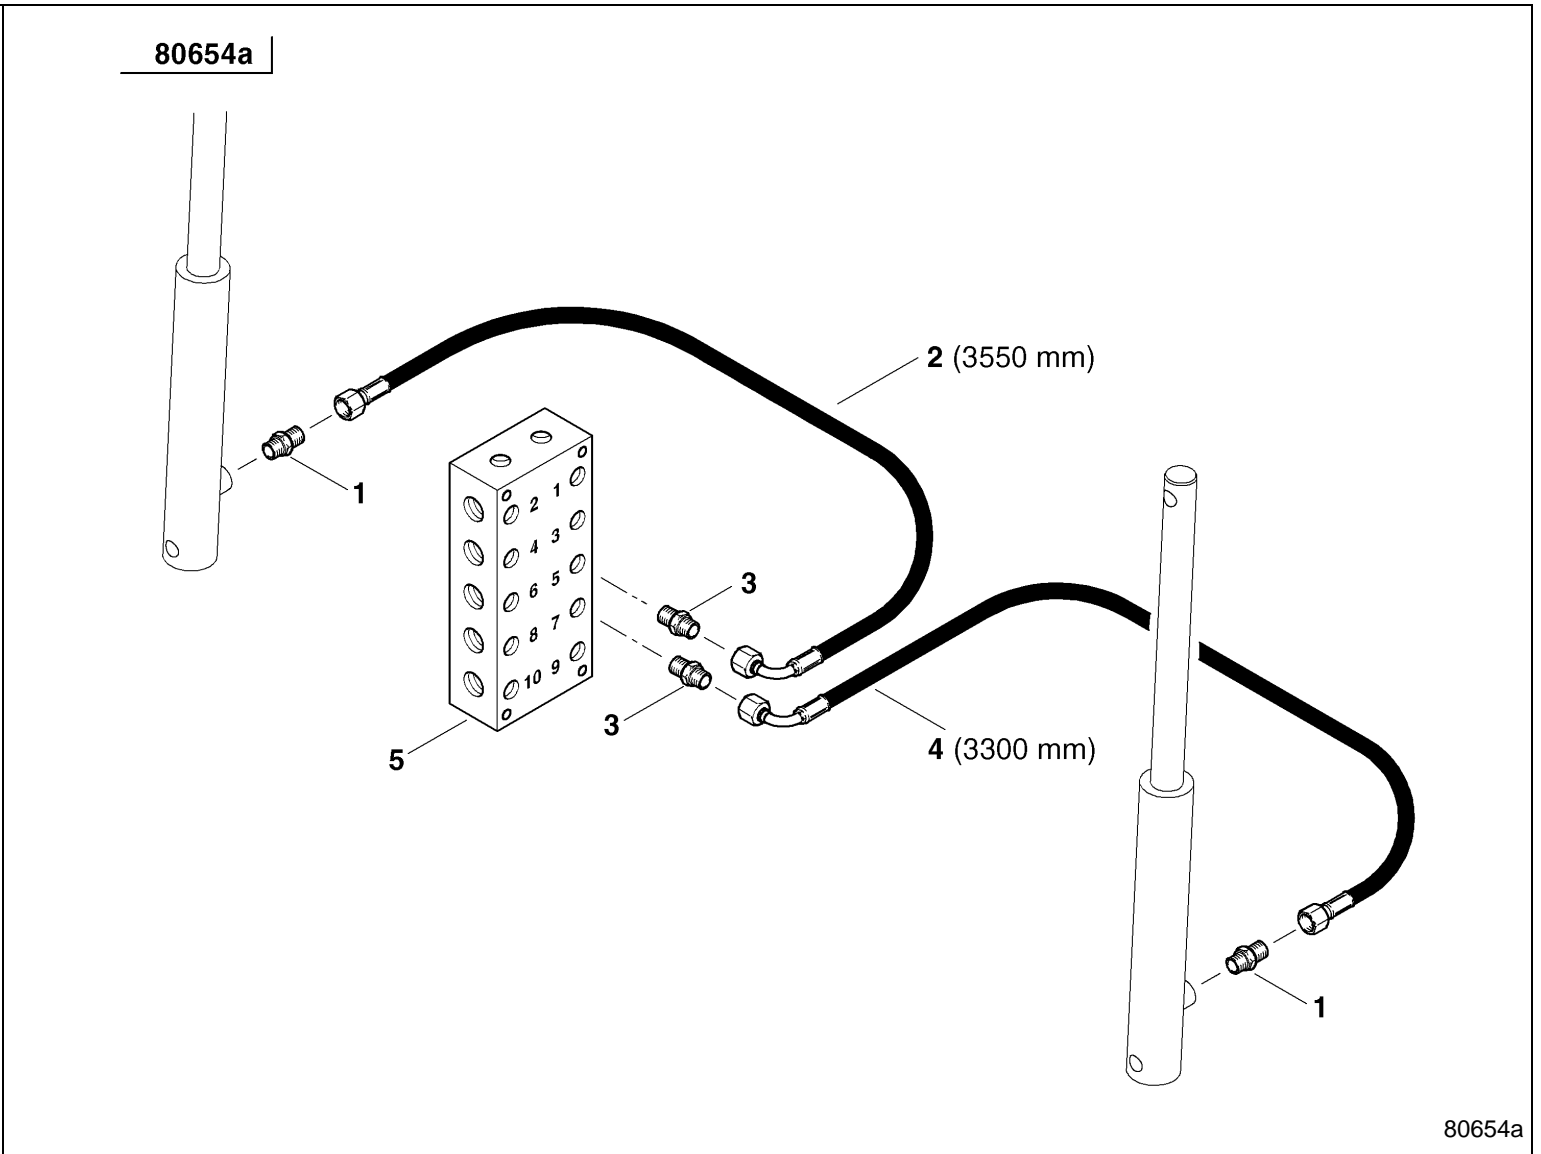

OPTIMA / Disc marker double hydr. foldable

PosNo.	Part No.	Qty.
1	AC824826	2
2	AC484935	1
3	AC688600	2
4	AC356938	1
5	AC688610	1