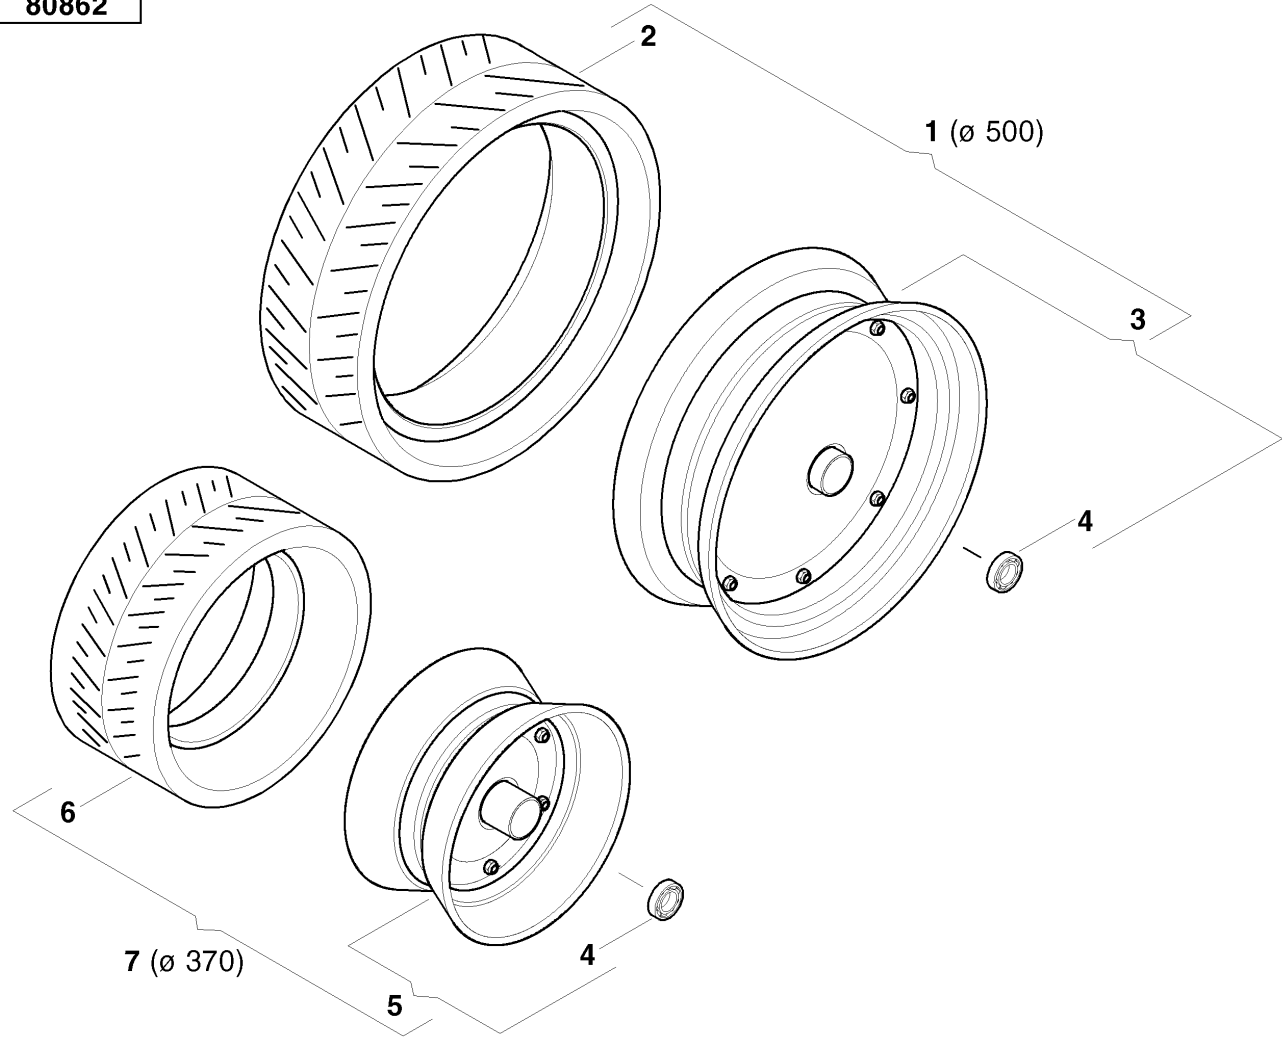

OPTIMA / Press wheel

PosNo.	Part No.	Qty.
1	AC819883	1
2	AC819882	1
3	AC819880	1
4	KG01377800	2
5	AC819920	1
6	AC819919	1
7	AC819900	1

80862

80862