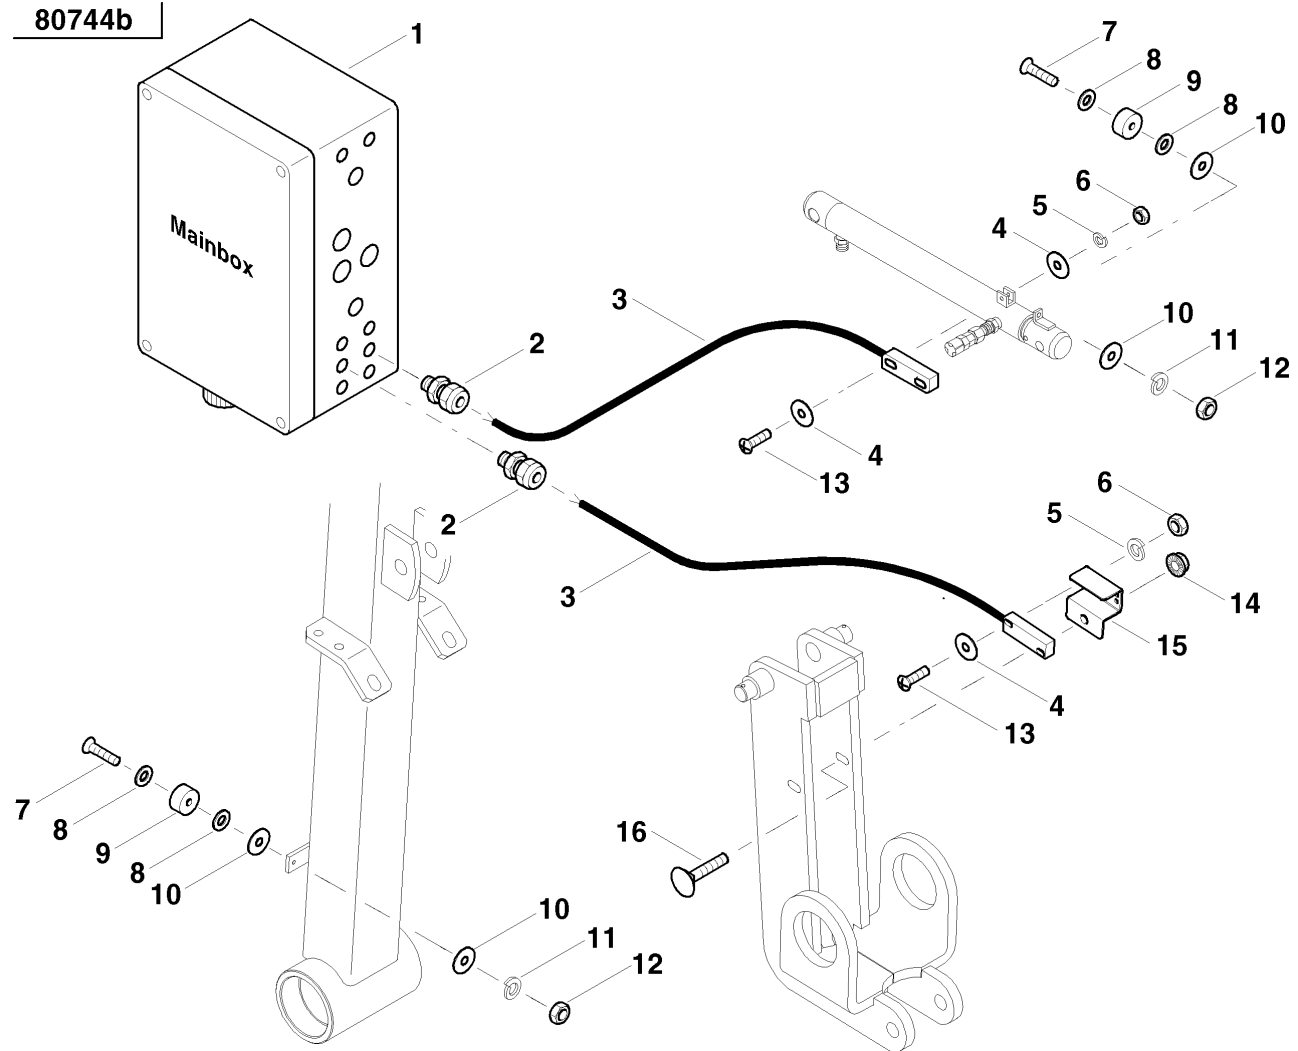

80745a

80745a

OPTIMA / Elektronik Iso Match / Elektronik Focus 2

PosNo.	Part No.	Qty.
1	VNB0564273	1
2	VNB0153973	2
3	AC492847	2
4	AC646836	4
5	AC647137	2
6	KG01051461	2
7	KG00891963	2
8	KG01262500	4
9	AC689041	2
10	AC646182	4
11	AC647142	2
12	KG01051561	2
13	KG00671963	2
14	AC608402	2
15	AC352786	2
16	AC821772	2