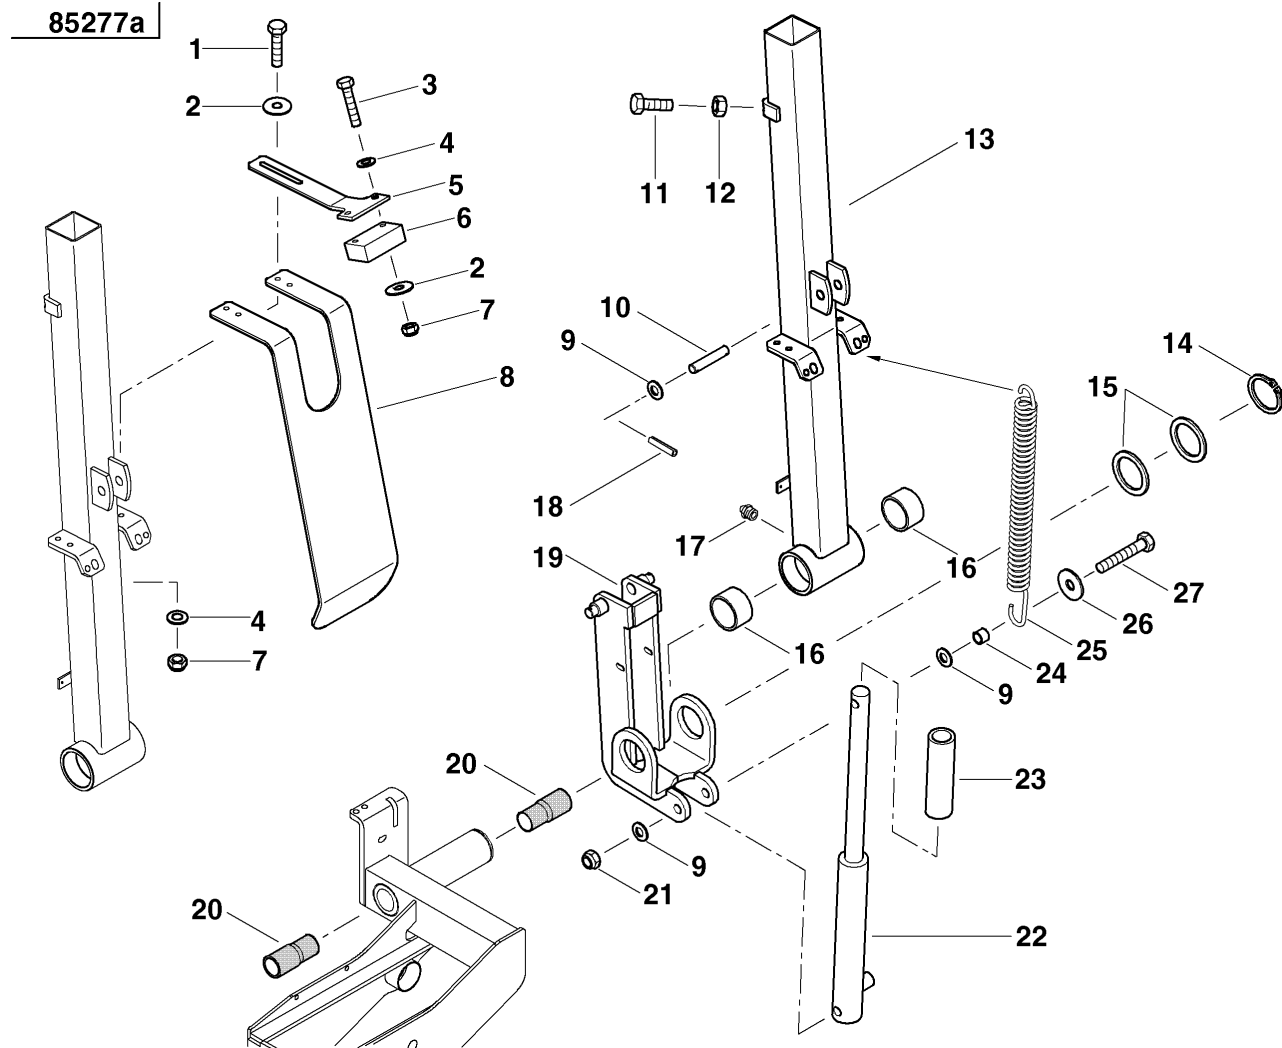

80655a

80655a

OPTIMA / Disc marker double hydr. foldable

PosNo.	Part No.	Qty.
1	KG00472361	2
2	AC646472	4
3	KG00472661	2
4	KG01267261	2
5	AC828565	1
6	KL862912	1
7	KG01067561	4
8	AC828548	1
9	KG01267761	3
10	AC494335	1
11	KG00476561	1
12	AC640787	1
13	AC828114	1
14	KG01111162	1
15	AC828558	2
16	AC670027	2
17	AC660021	1
18	AC652084	1
19	AC828111	1
20	AC499969	2
21	KG01067961	1
22	AC488939	1
23	AC828269	1
24	AC499183	1
25	AC499986	1
26	AC646482	1
27	KG00362961	1