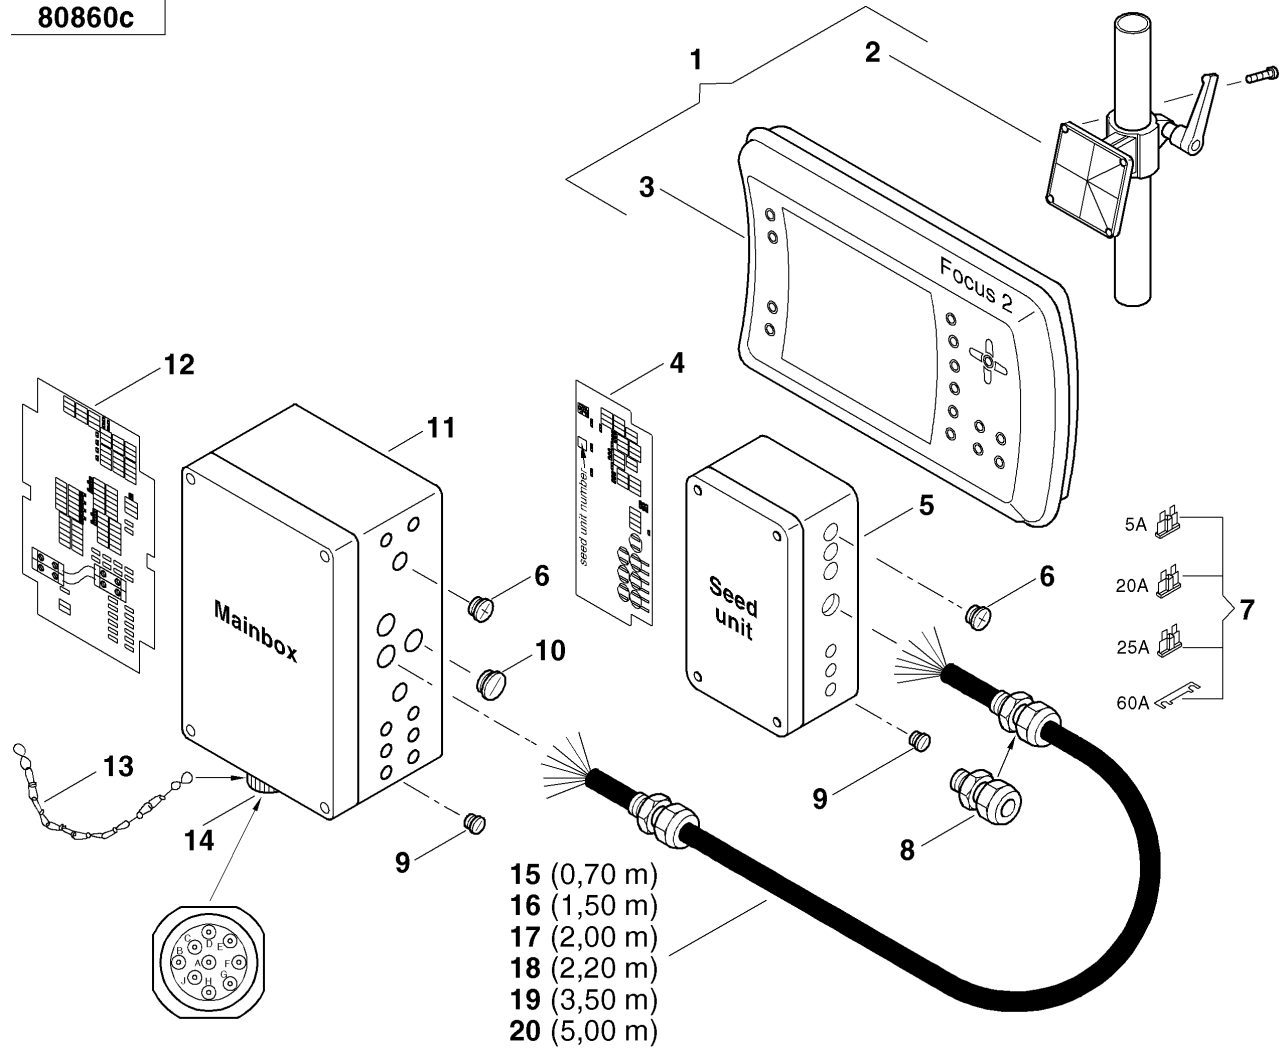

OPTIMA / Elektronik Iso Match / Elektronik Focus 2

PosNo.	Part No.	Qty.
1	VN79730439	1
2	VNB0542973	1
3	VNB0567973	1
4	MT00001490	1
5	VN79730426	1
6	VNB0155273	1
7	AC857116	1
8	VNB0154173	1
9	VNB0155173	1
10	VNB0155373	1
11	VNB0564273	1
12	MT00001489	1
13	AC318404	1
14	MT00000757	1
15	VNB0260273	1
16	VNB0260373	1
17	VNB0260473	1
18	VNB0267573	1
19	VNB0393373	1
20	VNB0260573	1

80860c

80860c