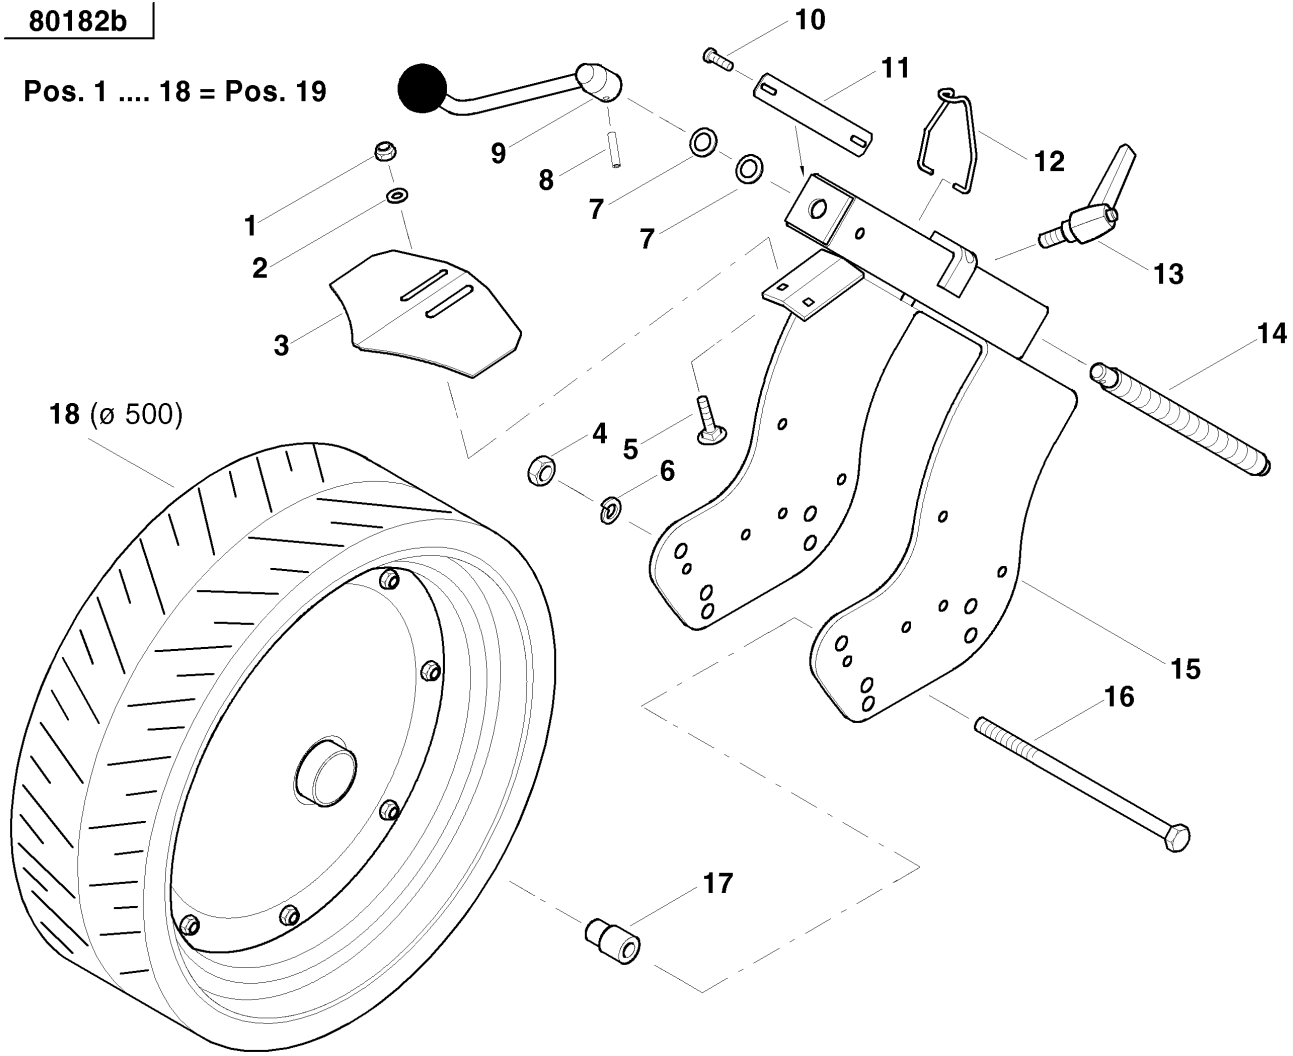

OPTIMA / Press wheel

PosNo.	Part No.	Qty.
1	KG01067361	2
2	KG01267261	2
3	AC819538	1
4	KG01052161	1
5	KG00637061	2
6	AC647072	1
7	AC801932	2
8	AC652382	1
9	AC496185	1
10	KG00672463	2
11	AC819795	1
12	AC818918	1
13	AC819881	1
14	AC819905	1
15	AC819937	1
16	AC630684	1
17	AC819290	2
18	AC819883	1
19	AC819031	1

80182b