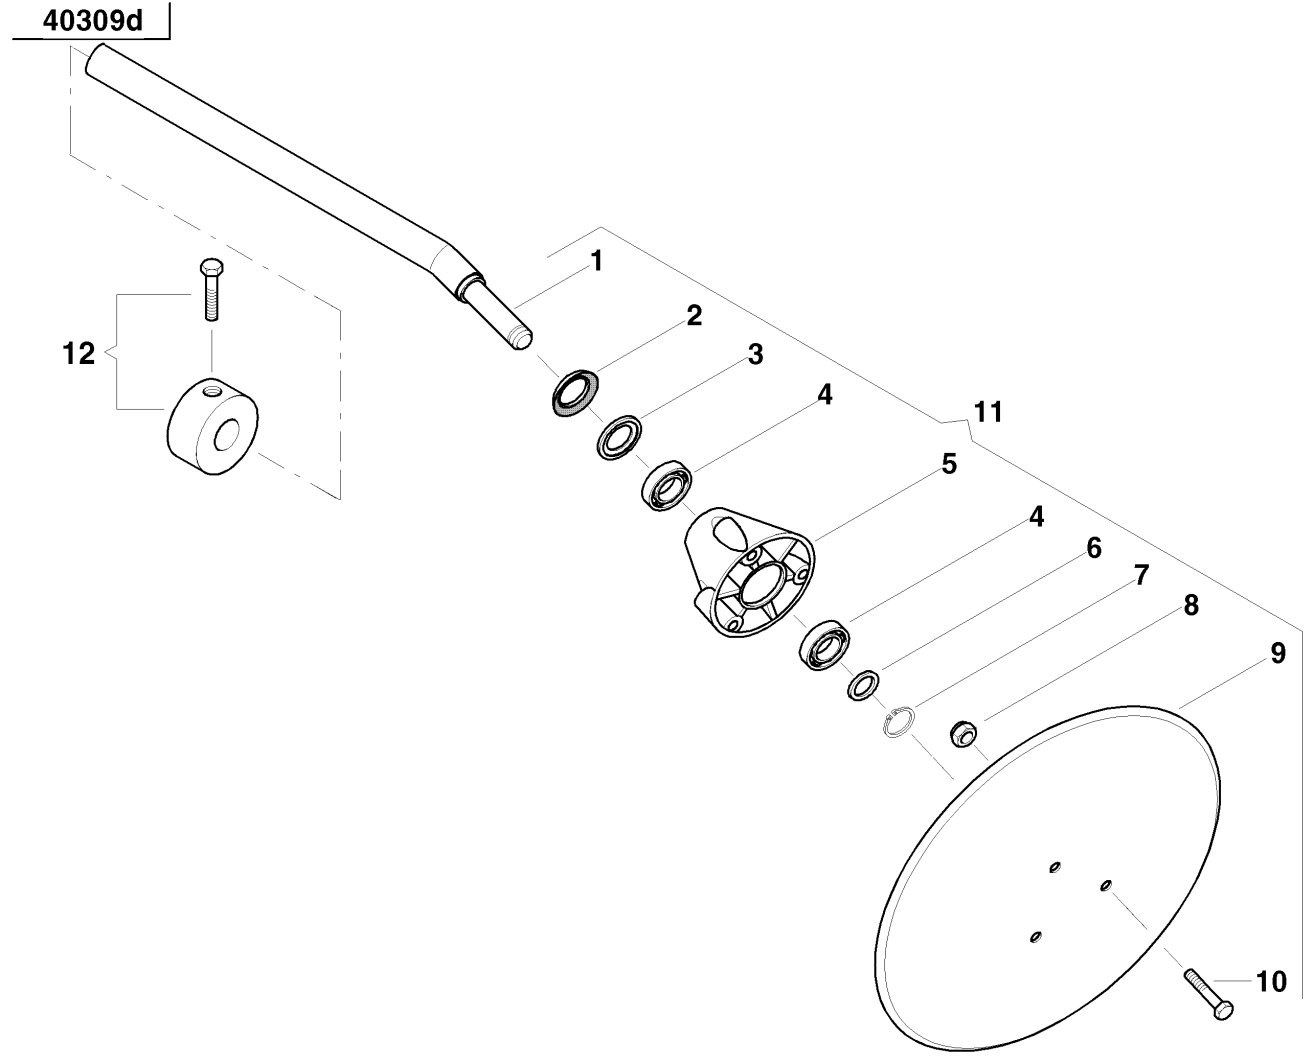

OPTIMA / Marker disc

PosNo.	Part No.	Qty.
1	AC496175	1
2	AC683481	1
3	AC496176	1
4	KG01355200	2
5	AC496177	1
6	AC674433	1
7	AC658311	1
8	KG01067561	1
9	AC496709	1
10	KG00353361	1
11	AC496087	1
12	AC494028	1

40309d