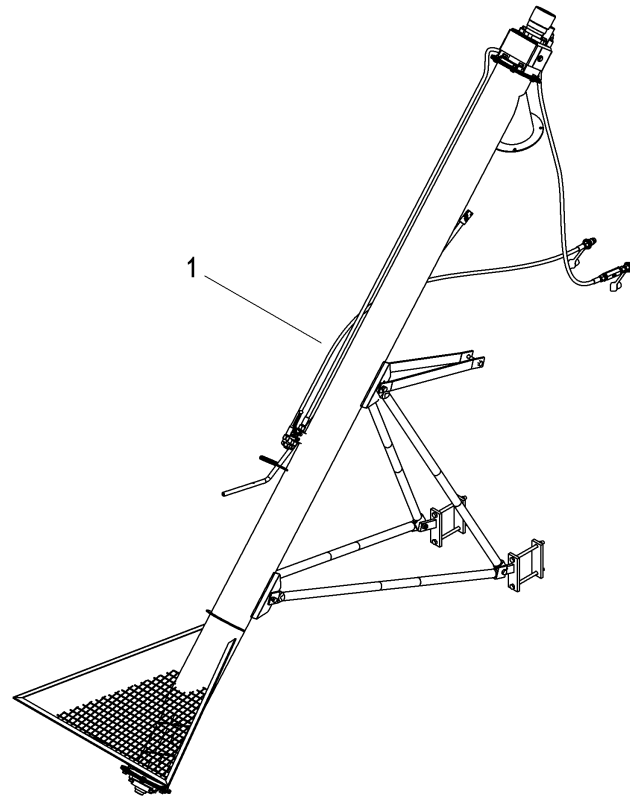

OPTIMA / Filling auger

PosNo.	Part No.	Qty.
1	AC821300	1
2	AC821299	1

80639a

80639a