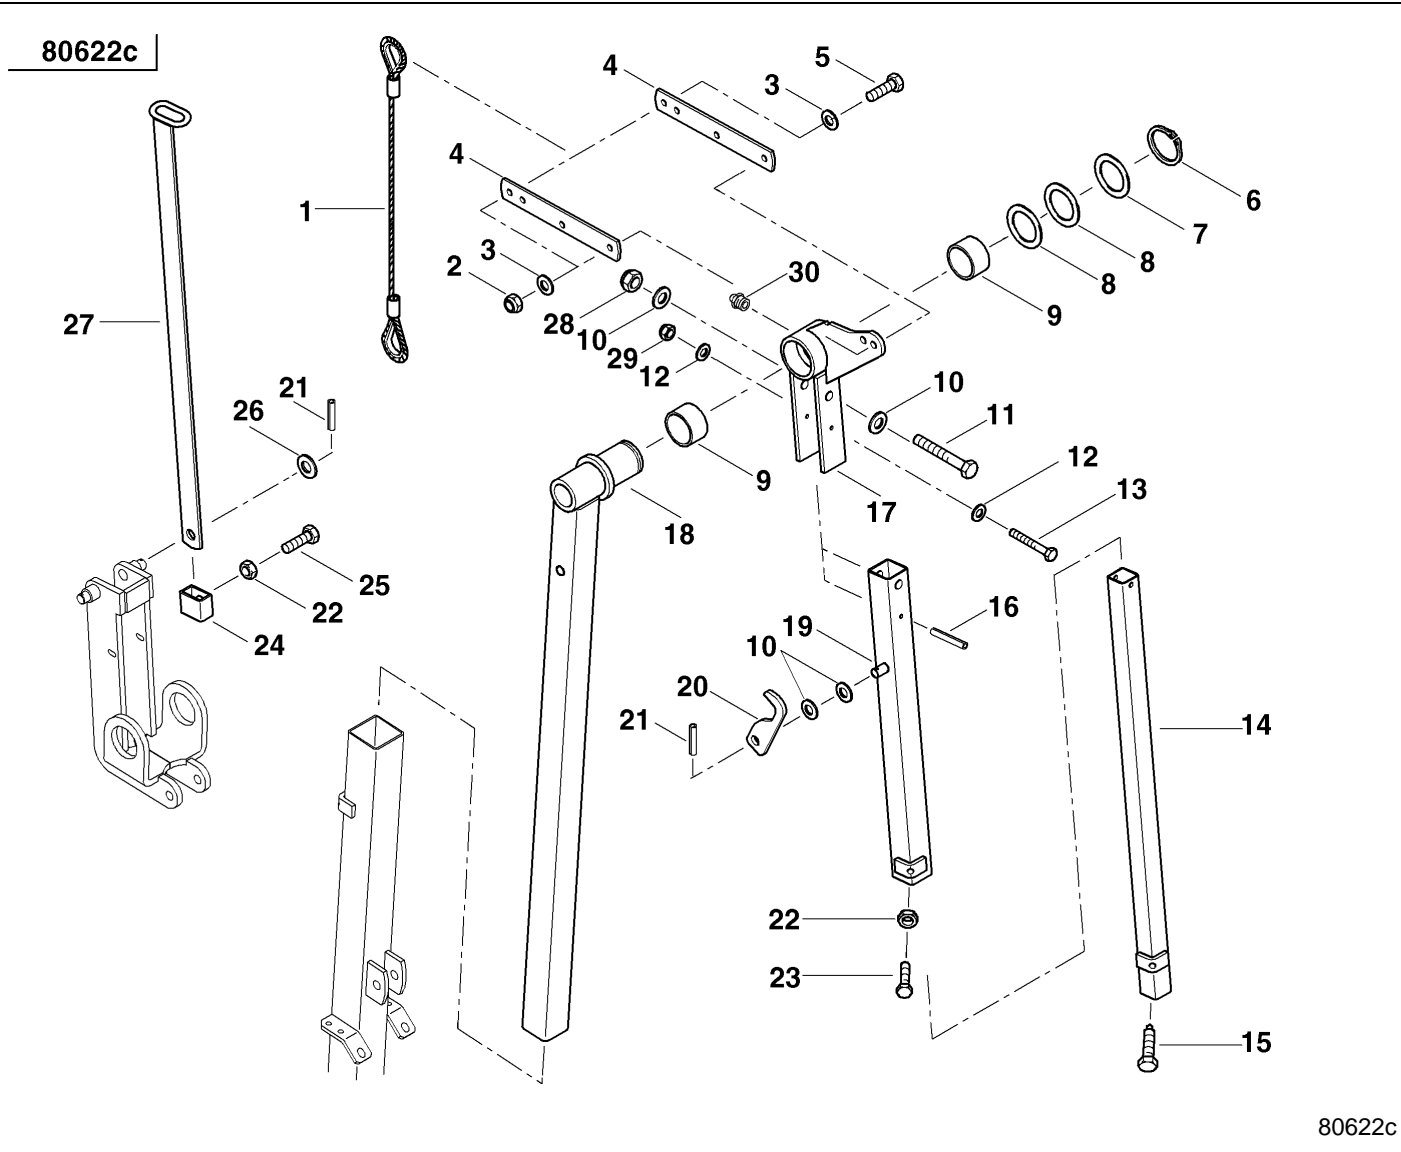

OPTIMA / Disc marker double hydr. foldable

PosNo.	Part No.	Qty.
1	AC380297	1
2	KG01067661	3
3	KG01267461	6
4	AC854401	2
5	KG00355261	3
6	KG01111162	1
7	AC828564	1
8	AC828558	2
9	AC670027	2
10	KG01267761	4
11	AC630764	1
12	KG01267261	2
13	KG00351861	1
14	AC828115	1
15	AC633255	1
16	AC652652	1
17	AC828113	1
18	AC828117	1
19	AC828116	1
20	AC828166	1
21	AC652052	2
22	AC640787	2
23	KG00476561	1
24	AC828154	1
25	KG00476661	1
26	KG01267961	1
27	AC828155	1
28	KG01067961	1
29	KG01067361	1
30	AC660021	1

80622c