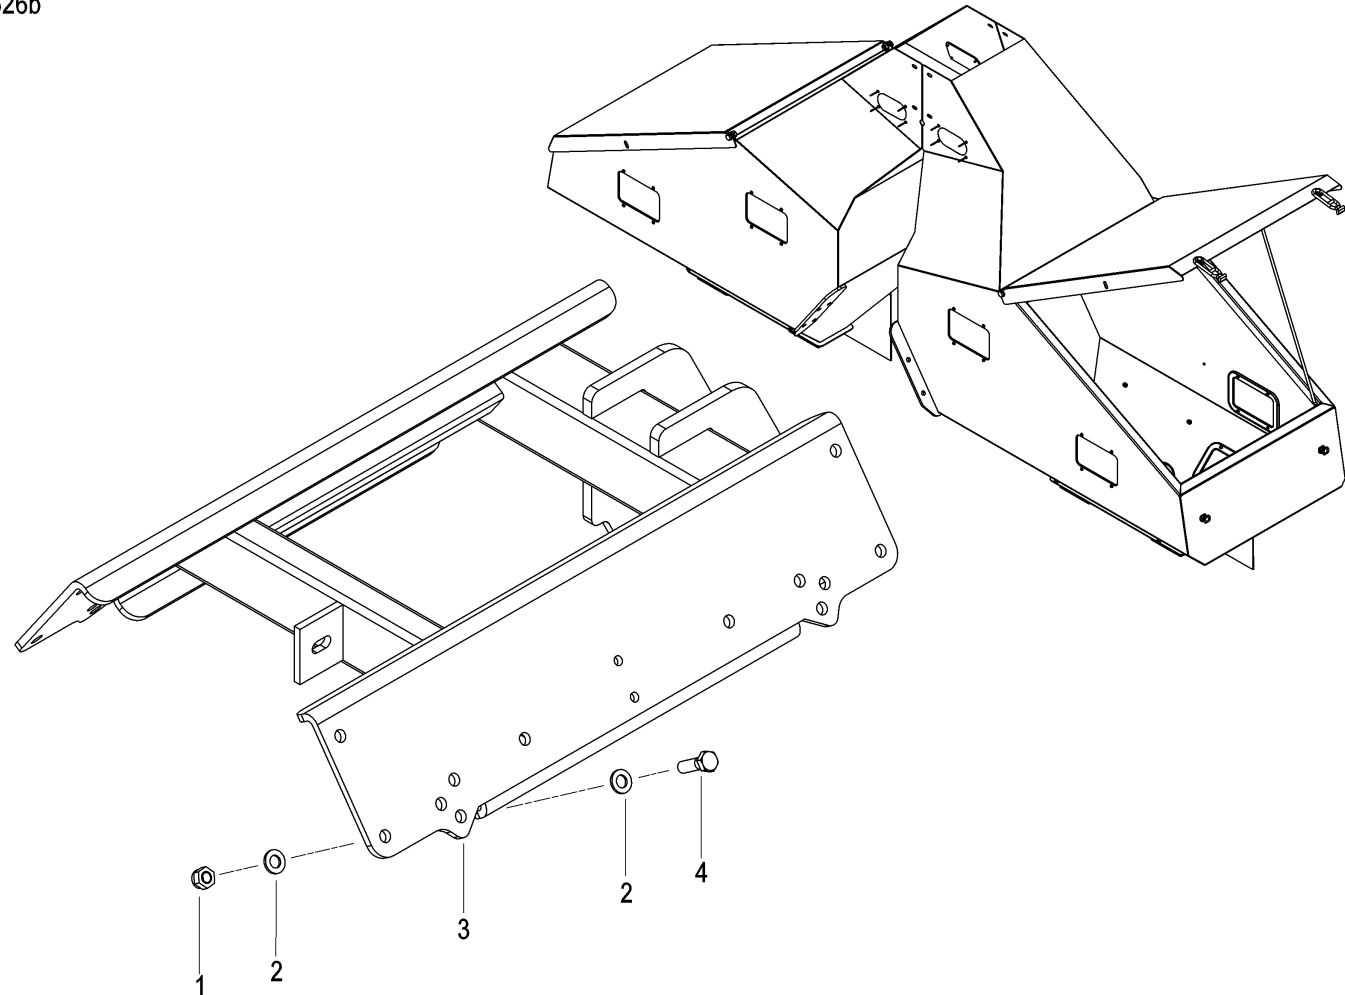

OPTIMA / Fertilizer hopper precision drill

PosNo.	Part No.	Qty.
1	KG01071300	8
2	KG01264100	16
3	AC821150	1
4	AC630857	8

80626b

80626b