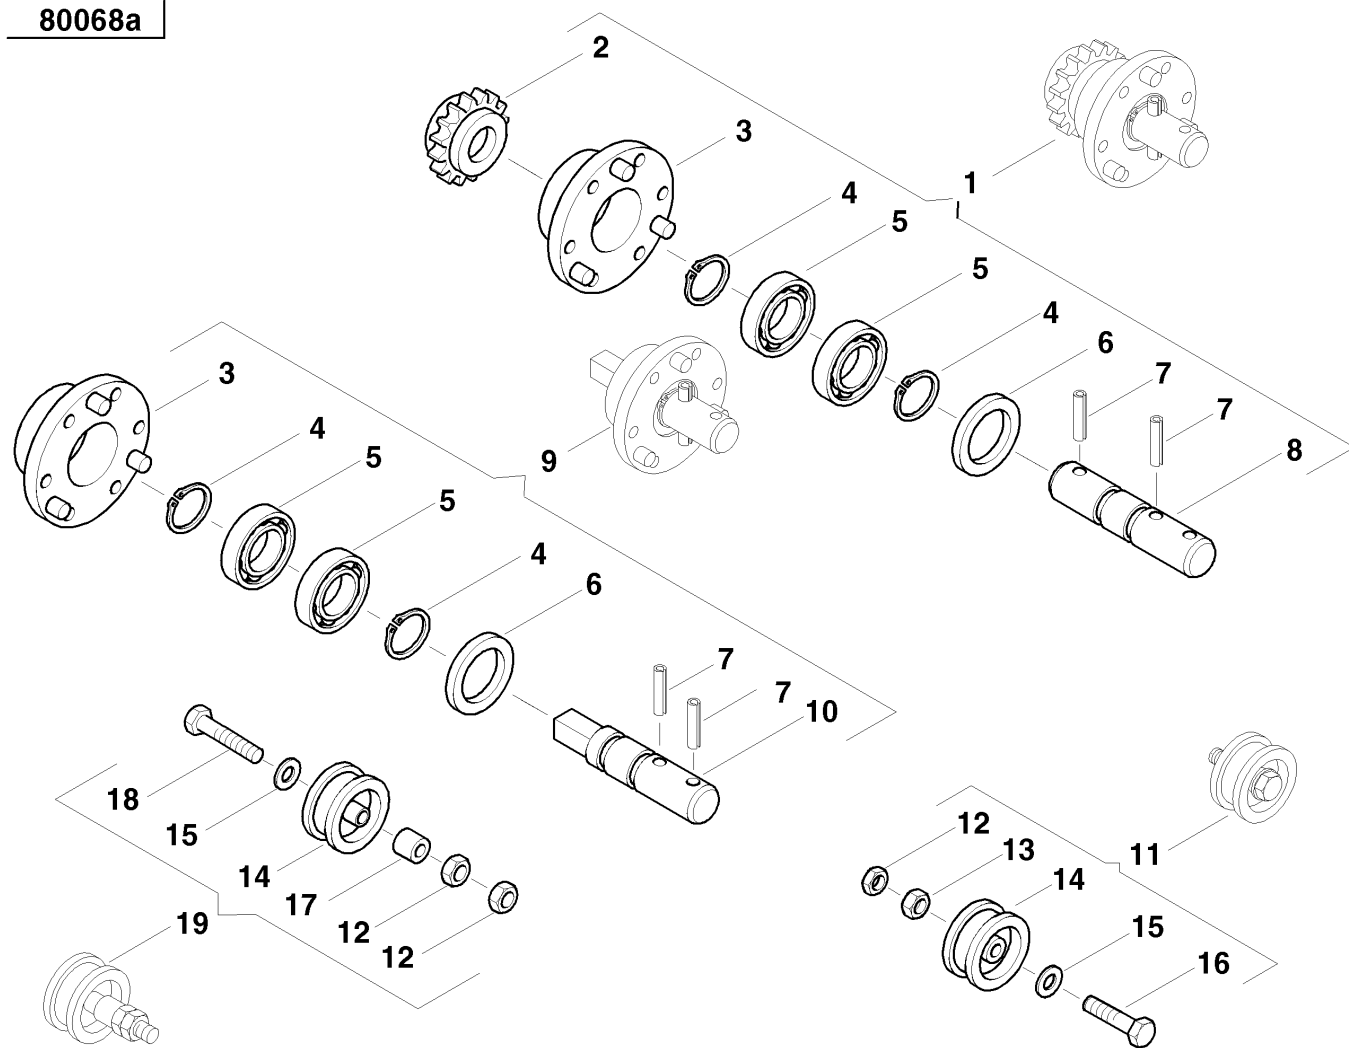

OPTIMA / Fertilizer gearbox

PosNo.	Part No.	Qty.
1	AC821907	1
2	AC821774	1
3	AC820901	1
4	KG01108362	4
5	AC671128	4
6	AC674122	2
7	AC652932	4
8	AC820224	1
9	AC821908	1
10	AC821195	1
11	AC821090	1
12	AC640972	3
13	KG01052061	1
14	AC802805	2
15	KG01267461	2
16	KG00355461	1
17	AC820263	1
18	KG00355761	1
19	AC821092	1

80068a