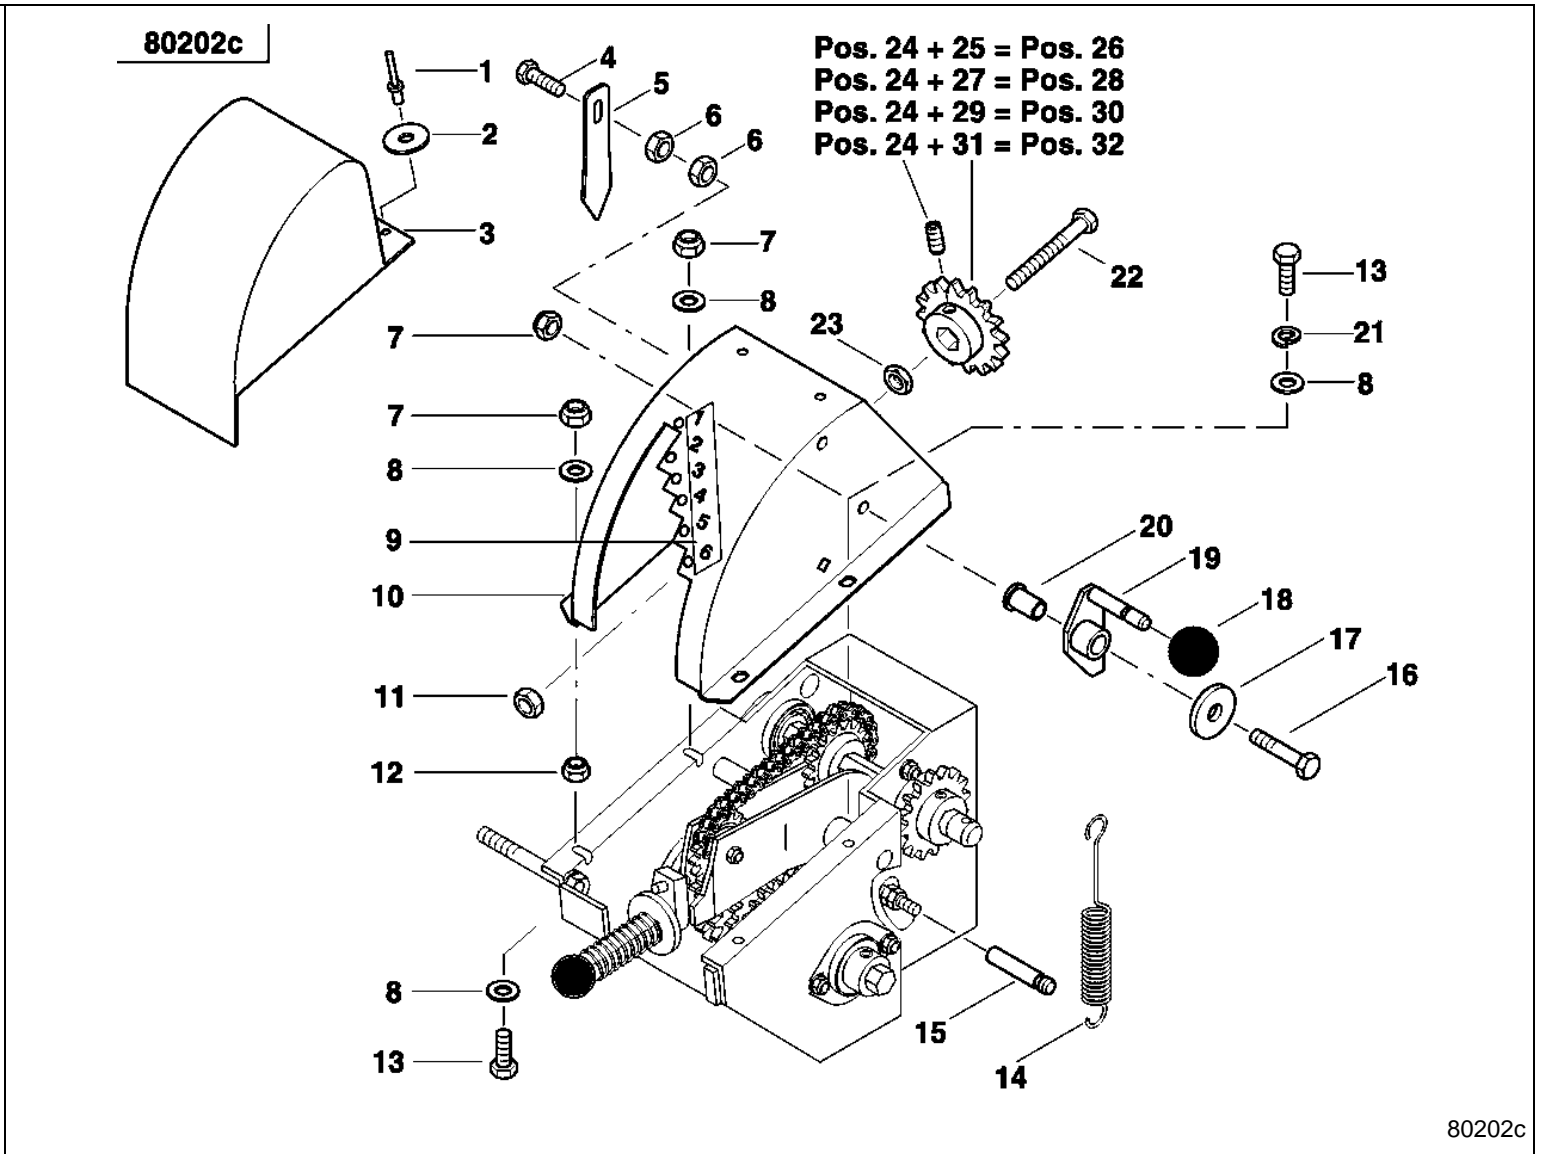

OPTIMA / Lever change gearbox

PosNo. Part No. Qty.

1	AC657641	
2	AC646472	
3	AC820890	
4	KG00469161	
5	AC820441	
6	KG01051761	
7	KG01067561	
8	KG01267361	
9	AC820796	
10	AC820743	
11	KG01052000	
12	AC640383	
13	KG00471961	
14	AC820833	
15	AC820257	
16	AC631654	
17	AC493543	
18	AC494796	
19	AC820746	
20	AC493249	
21	AC647032	
22	KG00356261	
23	AC640972	
24	KG00935462	
25	AC820784	
26	AC820048	
27	AC820785	
28	AC820049	
29	AC820786	
30	AC820050	
31	AC834948	
32	AC834144	

80202c