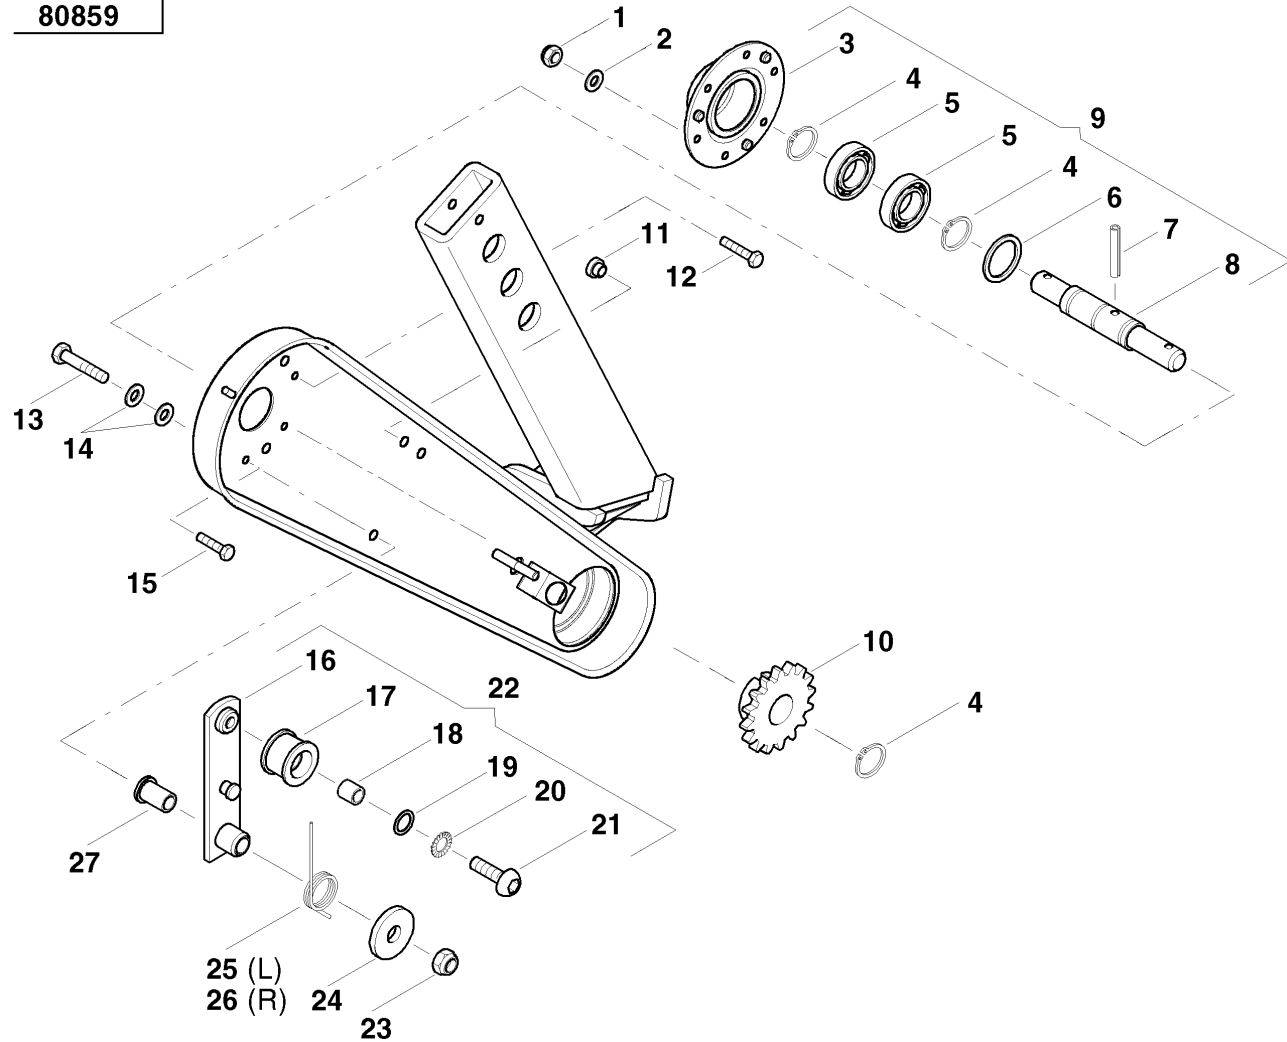

OPTIMA / Axle and wheels

PosNo.	Part No.	Qty.
1	KG01067361	6
2	KG01267261	6
3	AC820901	1
4	KG01108362	1
5	AC671128	1
6	AC674122	1
7	AC652926	1
8	AC820222	1
9	AC820061	1
10	AC820779	1
11	AC688491	2
12	KG00469261	3
13	AC631654	1
14	KG01267361	3
15	KG00468961	3
16	AC820744	1
17	AC820909	1
18	AC820248	1
19	AC801935	1
20	KG01286161	1
21	AC633175	1
22	AC820046	1
23	KG01067561	2
24	AC493543	1
25	AC820959	1
26	AC499712	1
27	AC493249	1

80859

80859