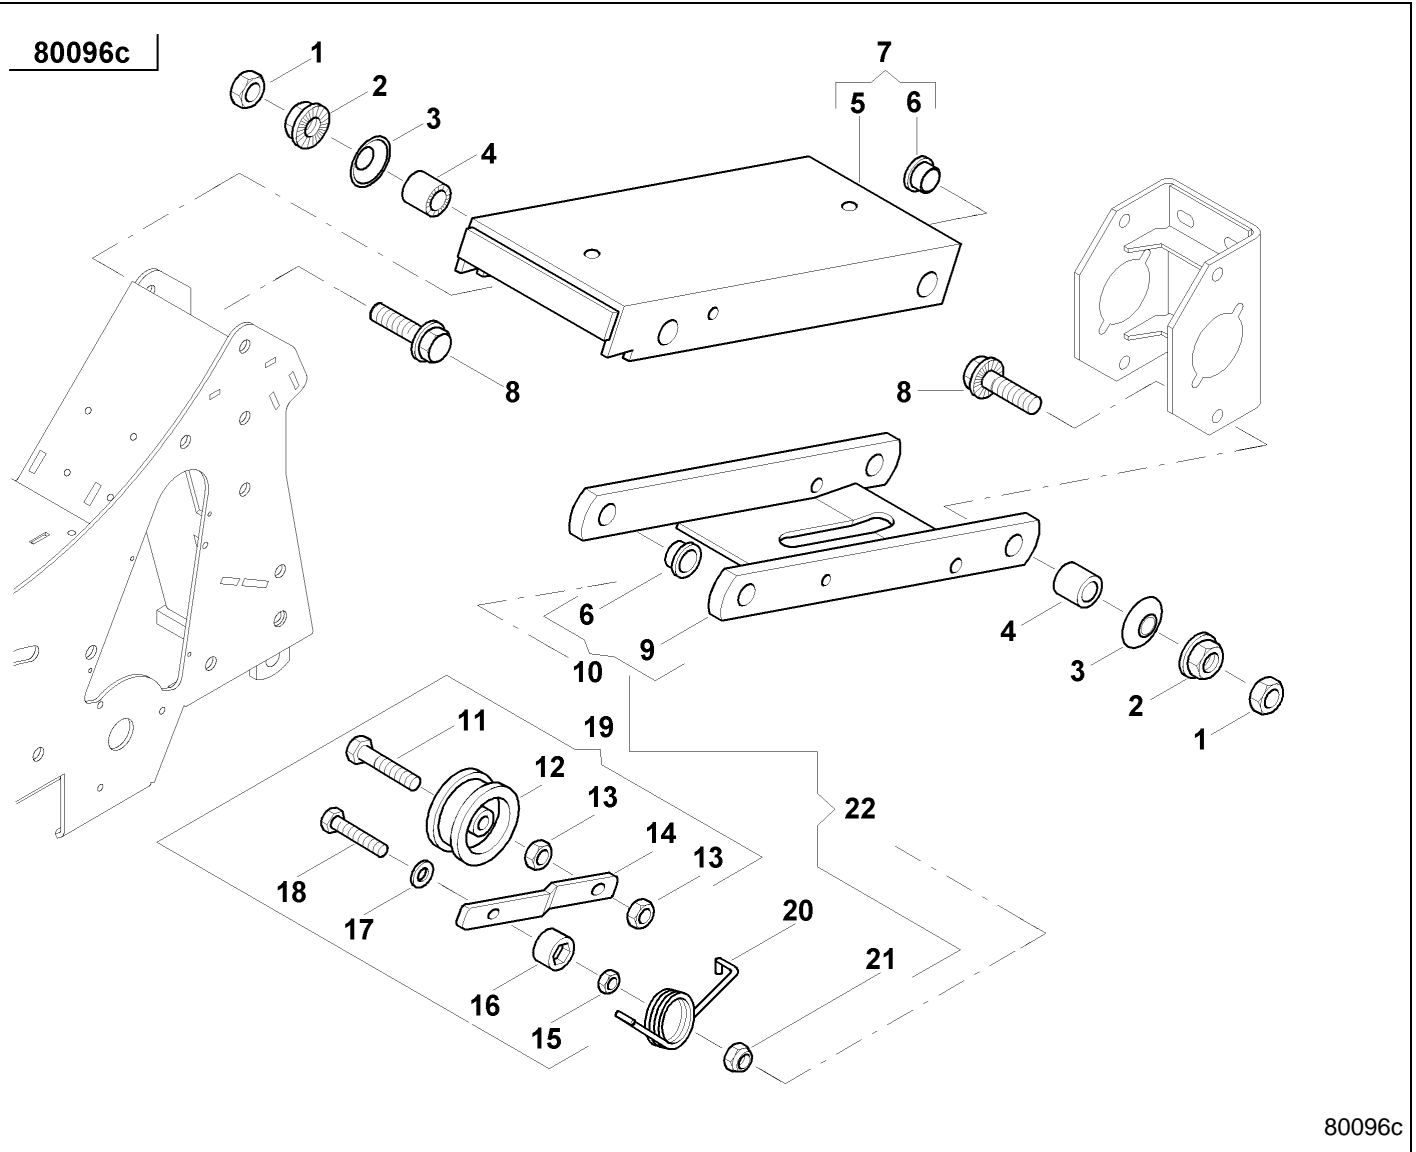

80138d

80138d

OPTIMA / Bracket

PosNo.	Part No.	Qty.
1	KG00399800	4
2	AC819161	1
3	AC819575	1
4	AC820638	1
5	KG01264100	4
6	KG01070100	4
7	AC820410	1

80730a

80730a

OPTIMA / Parallelogram

PosNo.	Part No.	Qty.
1	AC640787	8
2	AC608404	8
3	AC819756	8
4	AC819302	4
5	AC819148	1
6	AC670006	4
7	AC819180	1
8	AC608409	8
9	AC819147	1
10	AC819179	1
11	KG00355461	1
12	AC802805	1
13	KG01052061	2
14	AC850531	1
15	KG01051961	1
16	AC802804	1
17	KG01267361	1
18	KG00472561	1
19	AC819092	1
20	AC802932	1
21	KG01067561	1
22	AC819100	1