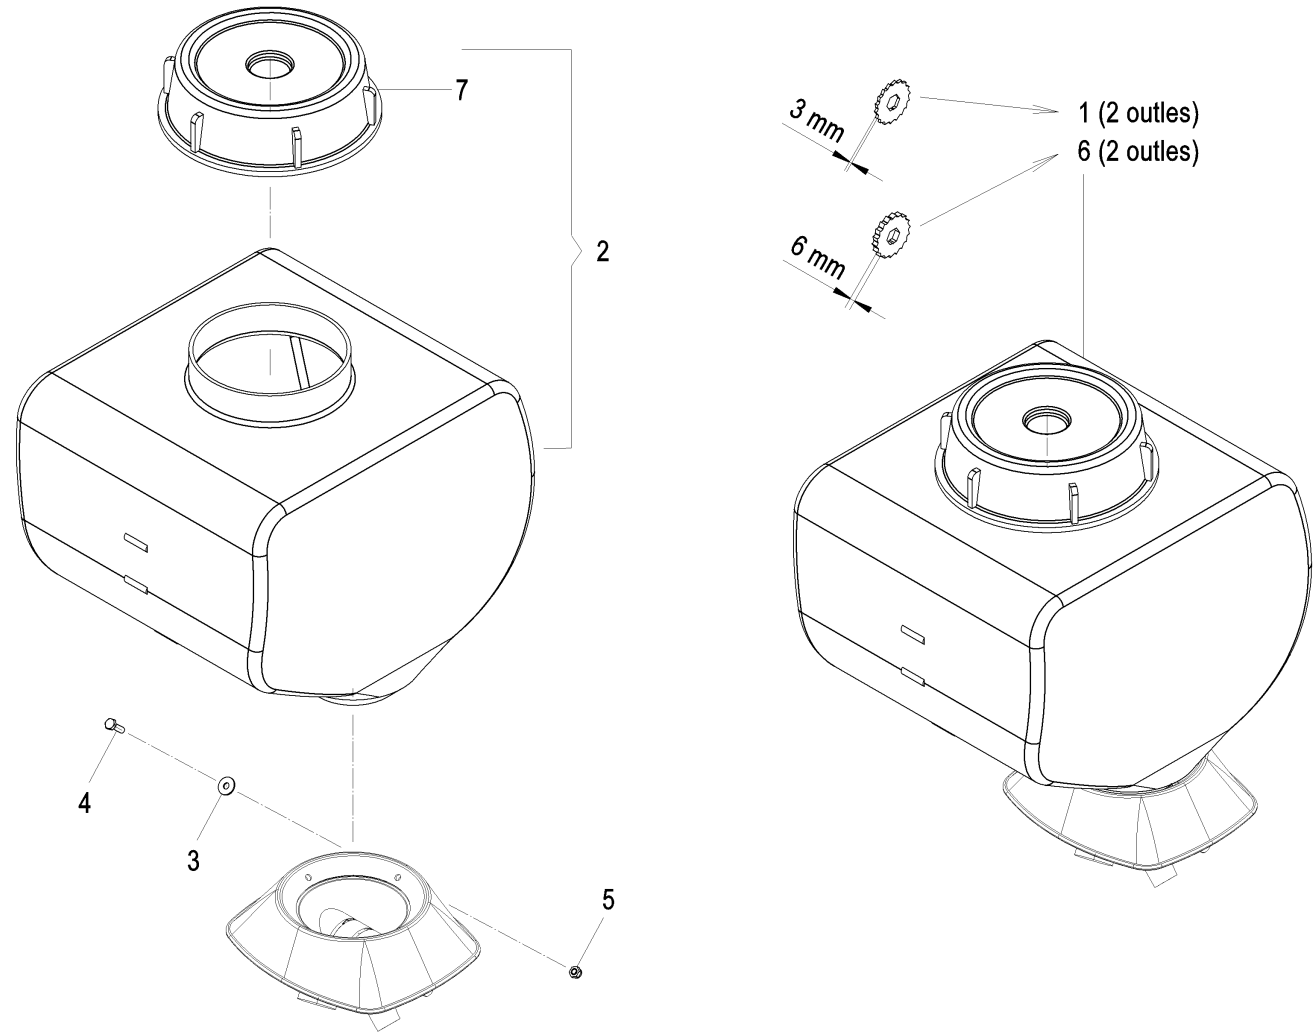

80759a

Mach. ID ≤ 9360

80759a

OPTIMA / Granule applicator hopper

PosNo.	Part No.	Qty.
1	AC823781	1
2	AC823922	1
3	AC646472	4
4	KG00468961	4
5	KG01067361	4
6	AC823787	1
7	AC823943	1

80830c

OPTIMA / Granule applicator hopper