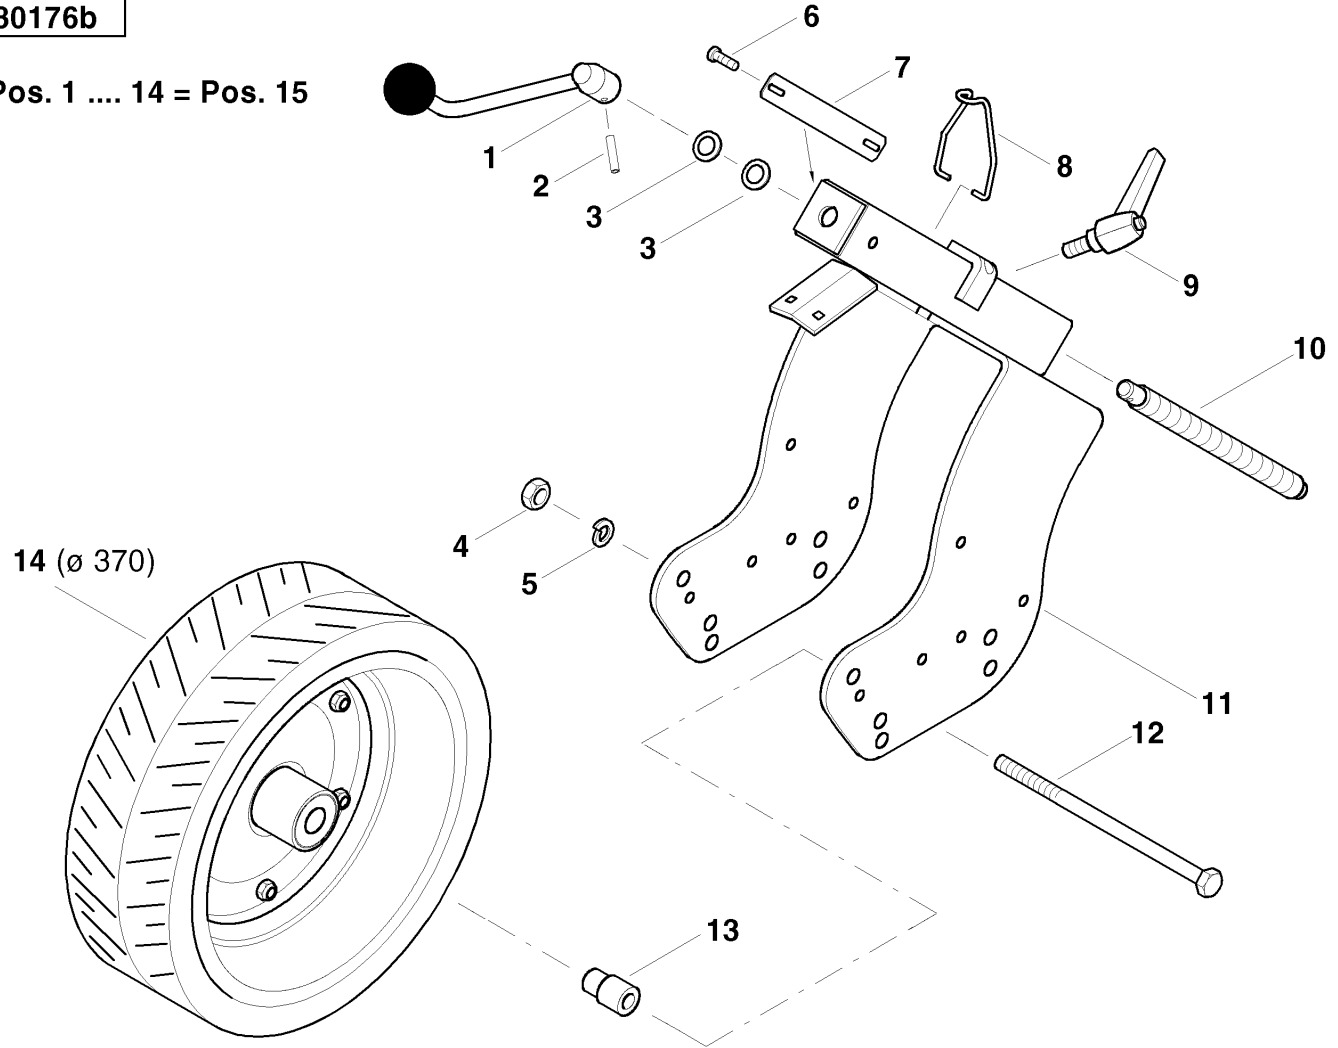

OPTIMA / Press wheel

PosNo.	Part No.	Qty.
1	AC496185	1
2	AC652382	1
3	AC801932	2
4	KG01052161	1
5	AC647072	1
6	KG00672463	2
7	AC819795	1
8	AC818918	1
9	AC819881	1
10	AC819905	1
11	AC819937	1
12	AC630684	1
13	AC819290	2
14	AC819900	1
15	AC819020	1

80176b

Pos. 1 .... 14 = Pos. 15

80176b