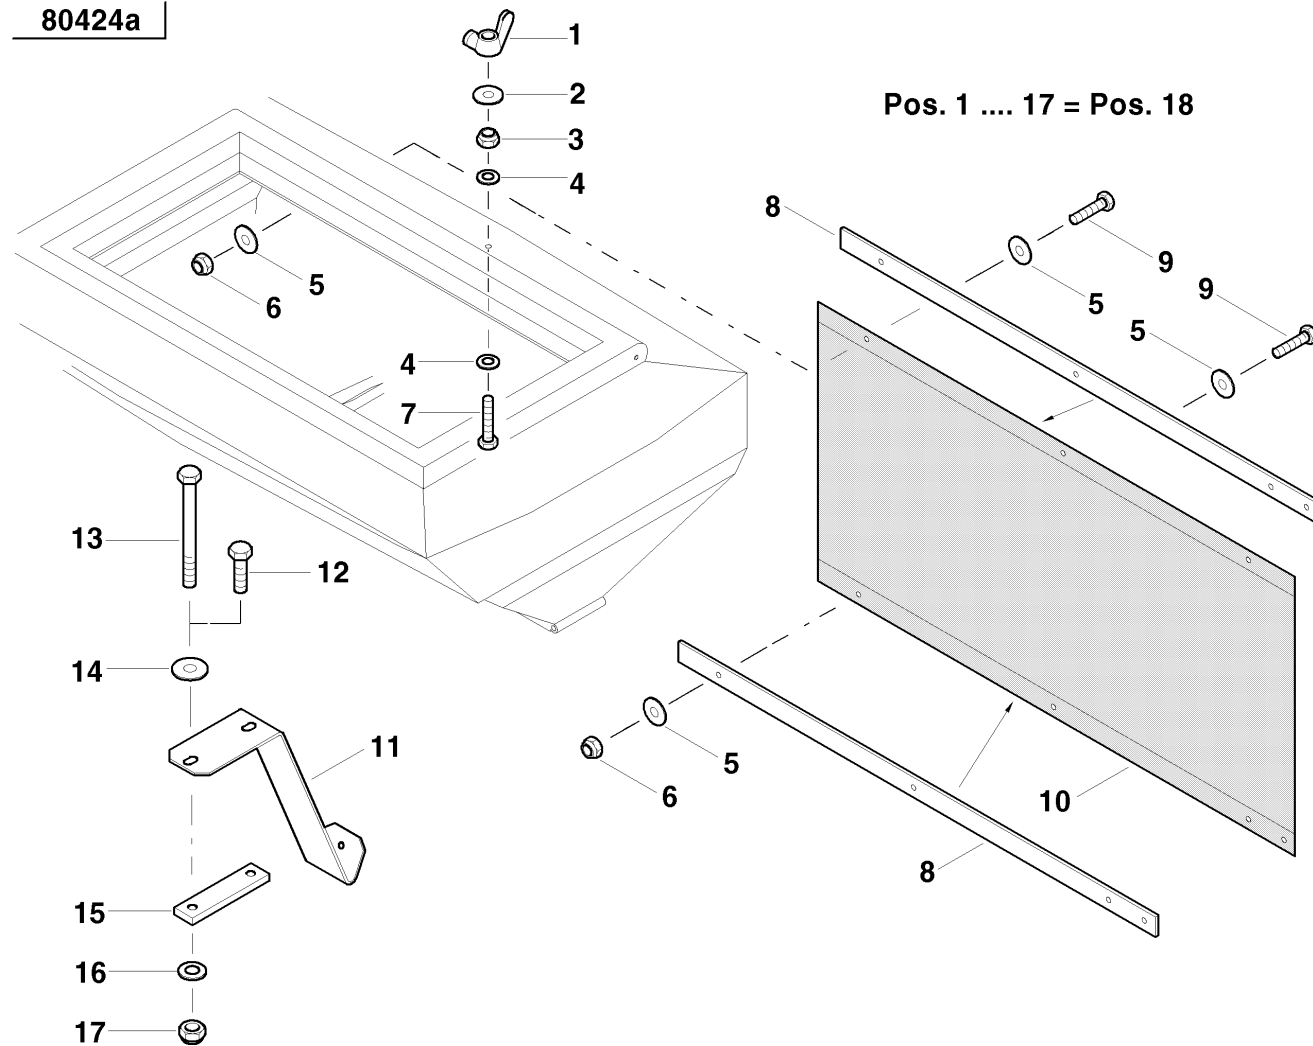

80064

80064

OPTIMA / Fertilizer hopper precision drill

PosNo.	Part No.	Qty.
1	KG01095500	2
2	AC646477	2
3	KG01071000	2
4	KG01263800	4
5	AC646307	20
6	KG01071100	10
7	KG00495400	2
8	AC488726	4
9	KG00497100	10
10	AC821926	2
11	AC821554	2
12	KG00474361	4
13	KG00356661	4
14	AC646312	4
15	AC820640	2
16	KG01267461	4
17	KG01067661	4
18	AC821044	1