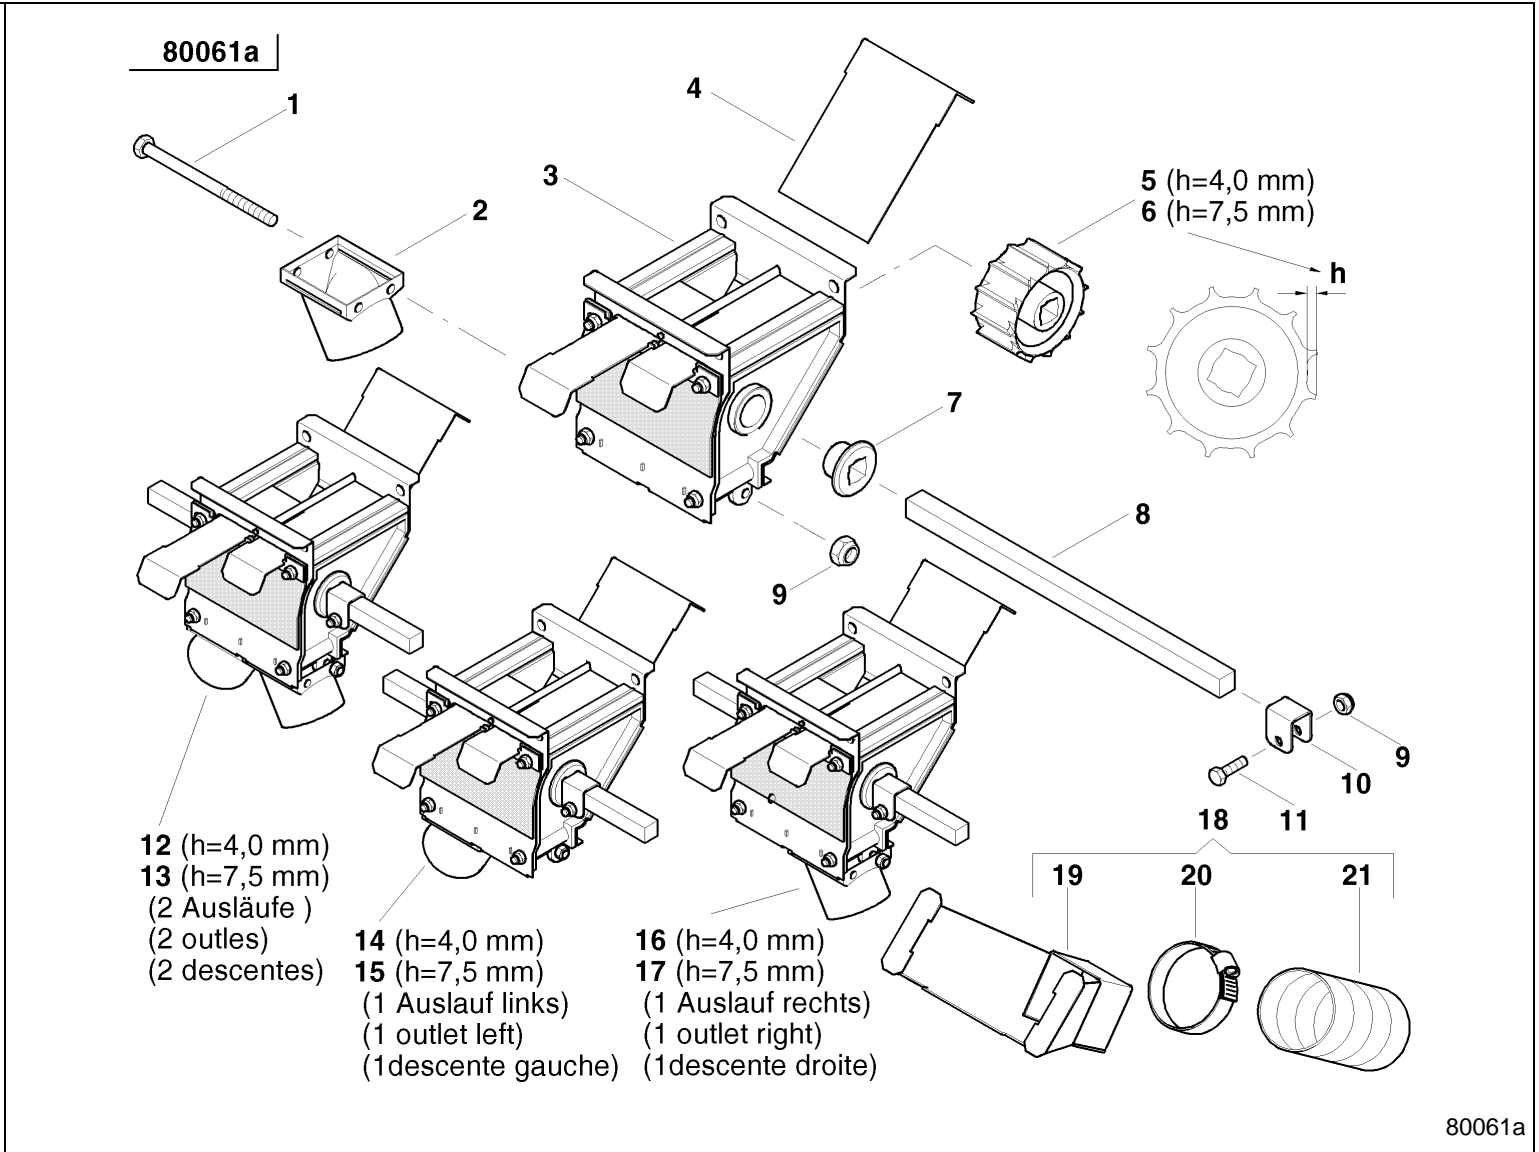

OPTIMA / Metering device fertilizer

PosNo.	Part No.	Qty.
1	KG00393900	1
2	AC821894	1
3	AC821910	1
4	AC821469	1
5	AC821890	2
6	AC821896	2
7	AC821892	2
8	AC821301	1
9	KG01071000	2
10	AC821462	2
11	KG00495300	2
12	AC821911	1
13	AC821931	1
14	AC821913	1
15	AC821933	1
16	AC821912	1
17	AC821932	1
18	AC821919	1
19	AC821220	1
20	AC687141	1
21	AC608132	1