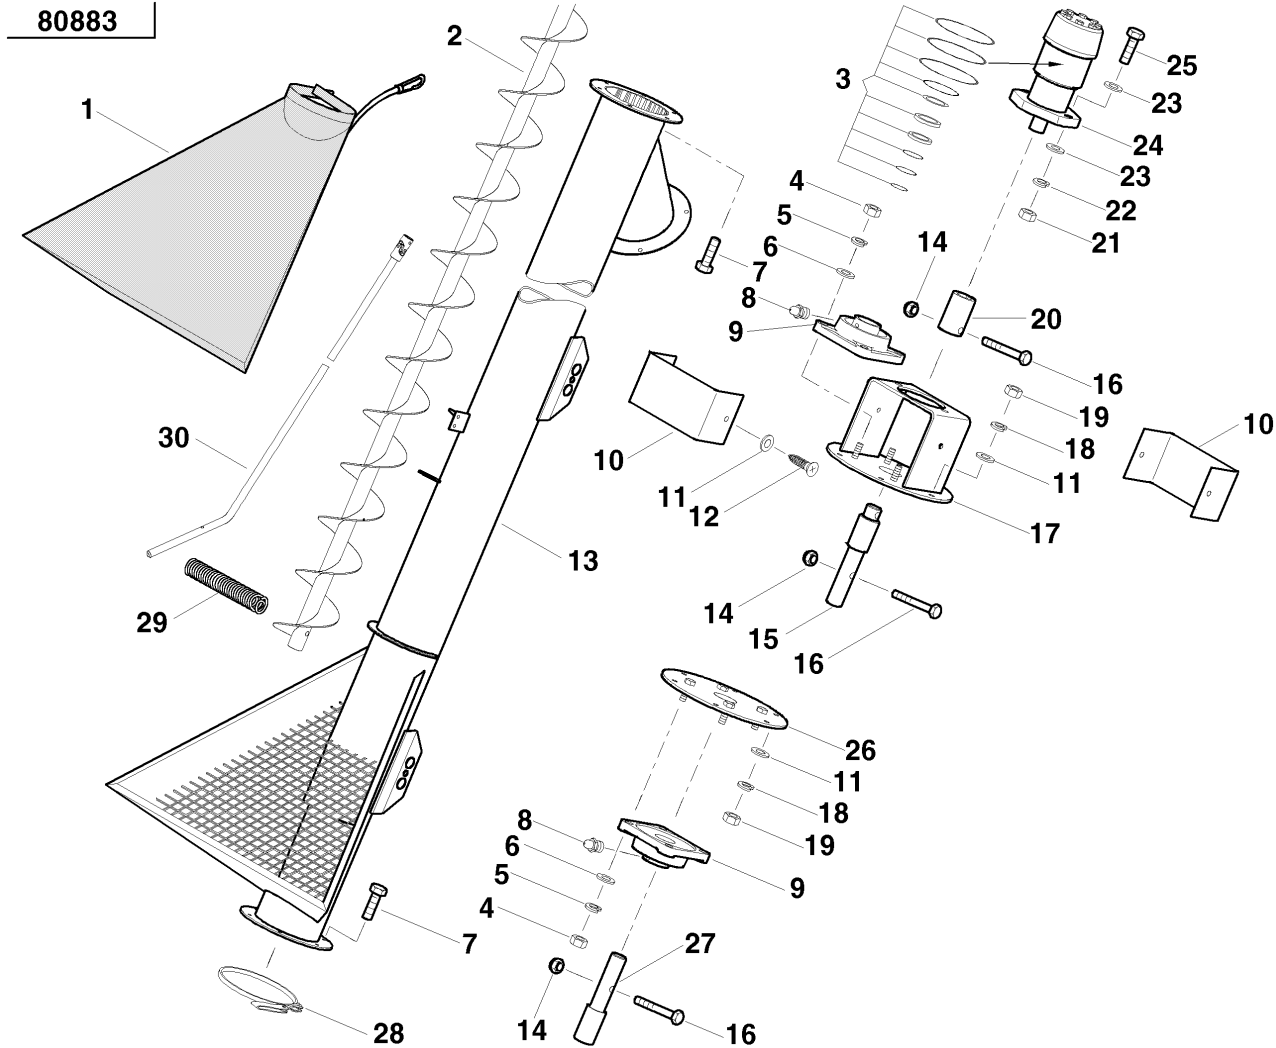

OPTIMA / Filling auger

PosNo.	Part No.	Qty.
1	AC821944	1
2	AC821292	1
3	KL866938	1
4	KG01052061	8
5	AC647062	8
6	KG01267461	8
7	KG00471961	12
8	AC660392	2
9	KL866939	2
10	KL866695	2
11	AC646492	14
12	AC636632	2
13	AC821438	1
14	KG01067661	3
15	KL866366	1
16	KG00355461	3
17	KL866194	1
18	KG01281661	12
19	KG01051961	12
20	KL866323	1
21	KG01052161	2
22	AC647072	2
23	KG01267561	4
24	KL866933	1
25	KG00476761	2
26	KL866168	1
27	KL866318	1
28	KL866912	1
29	AC871984	1
30	AC871122	1

80883