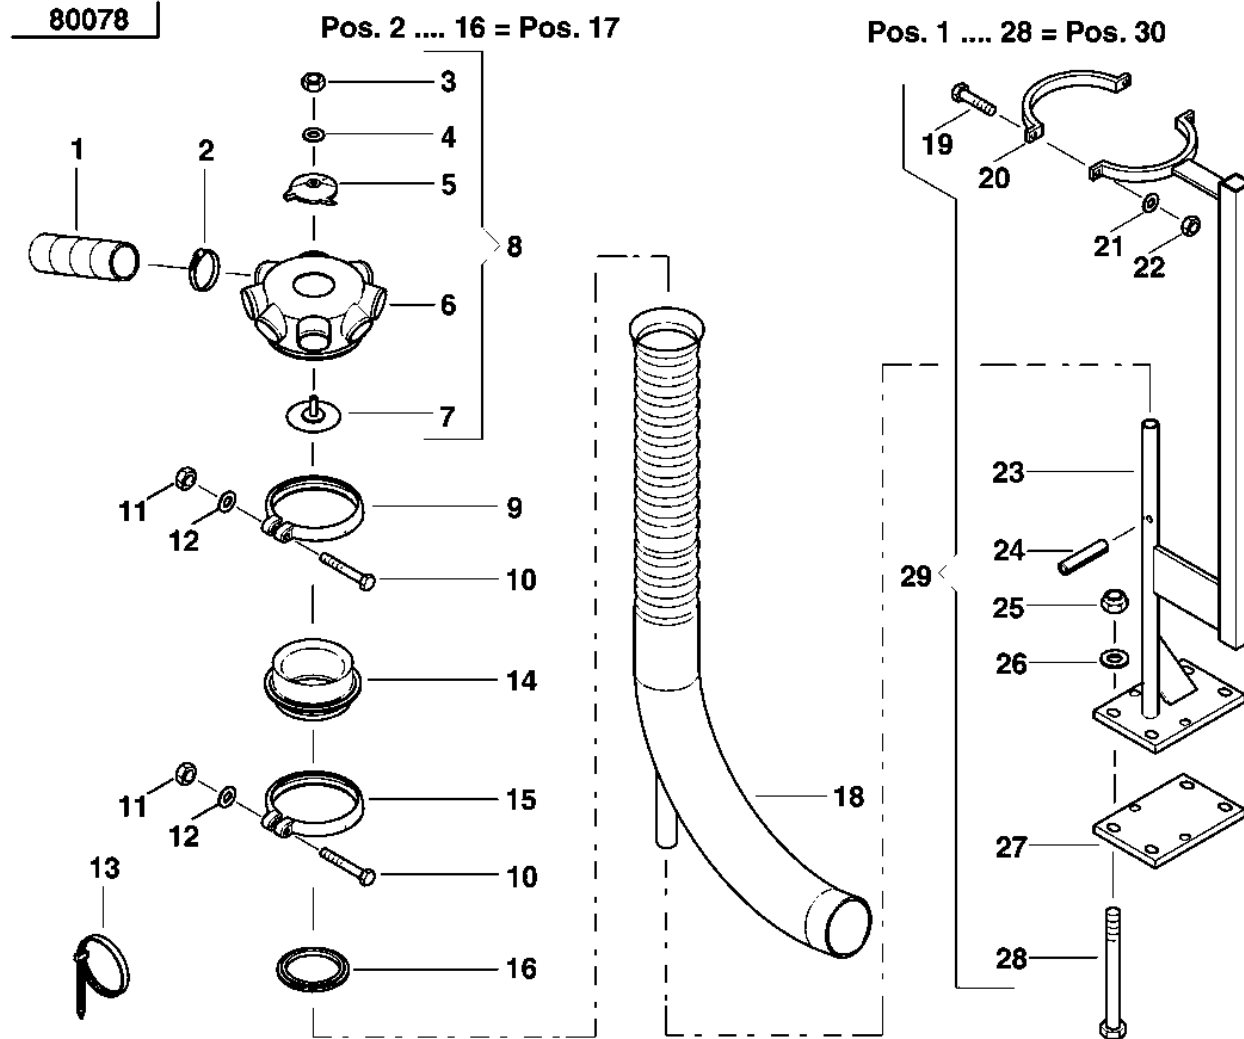

OPTIMA / Fertilizer distribution head

PosNo.	Part No.	Qty.
1	AC608147	1
2	AC687281	1
3	KG01052161	1
4	KG01267561	1
5	AC490846	1
6	AC587091	1
7	AC490769	1
8	AC587089	1
9	AC490810	1
10	KG00394800	2
11	KG01263900	2
12	KG01055500	2
13	AC687451	1
14	AC490817	1
15	AC490811	1
16	AC496881	1
17	AC821835	1
18	AC498132	1
19	KG00350961	1
20	AC494717	1
21	KG01267261	1
22	KG01051761	1
23	AC821187	1
24	KG01189662	1
25	KG01067761	1
26	KG01267561	1
27	AC820638	1
28	AC630704	1
29	AC821042	1
30	AC821828	1

80078