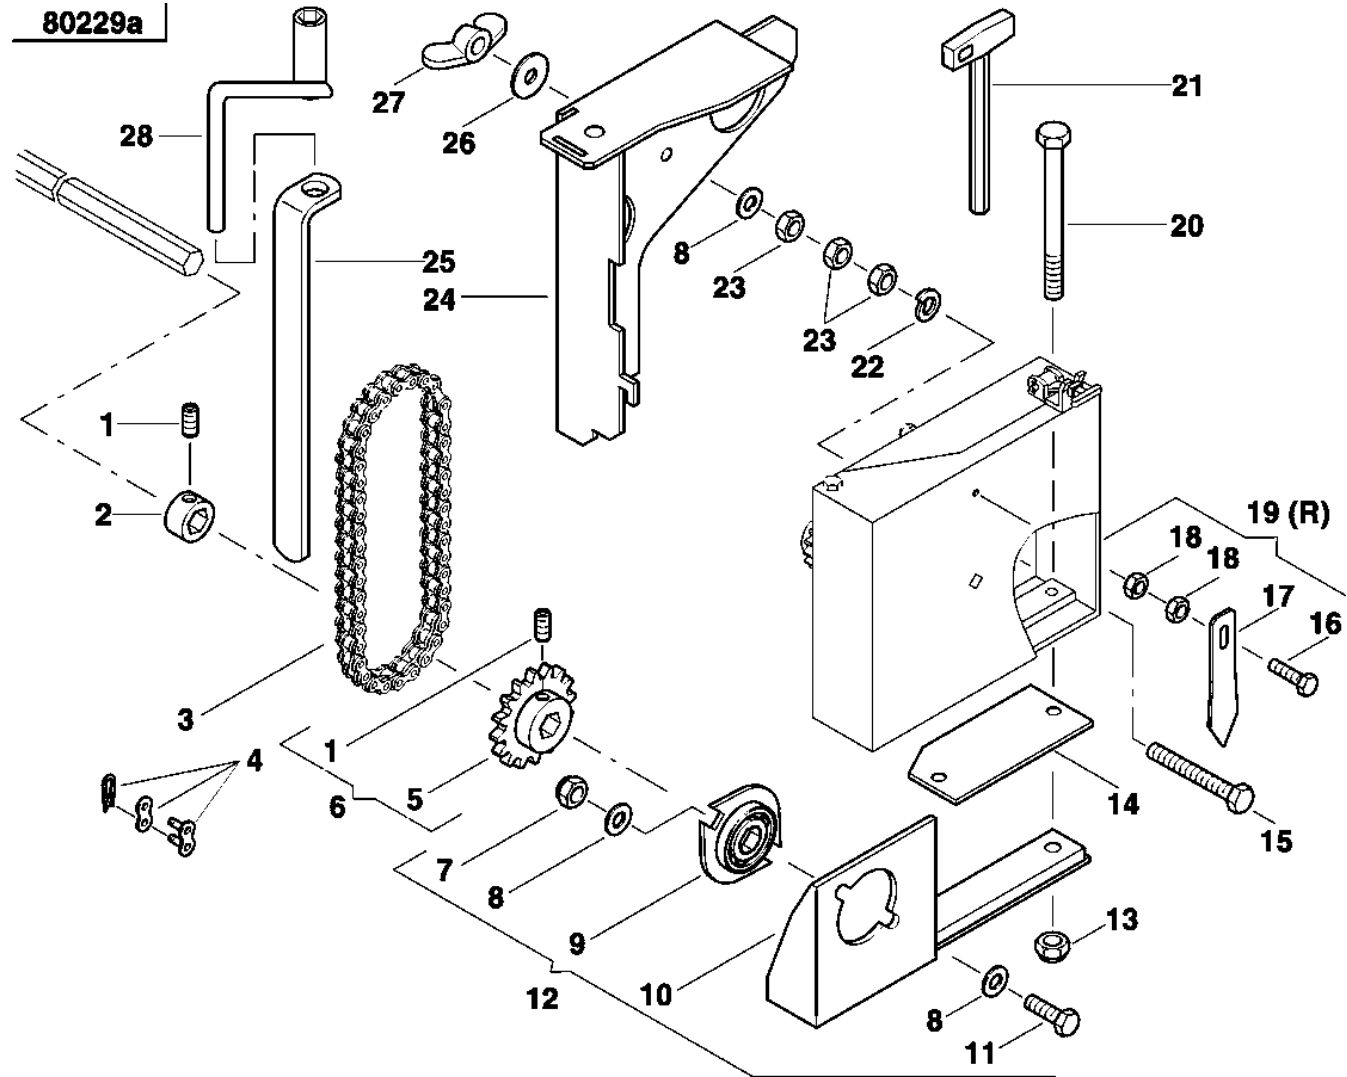

OPTIMA / Bracket, guard

PosNo. Part No. Qty.

1	KG00935462	
2	AC834366	
3	AC691818	
4	AC691411	
5	AC834949	
6	AC834145	
7	KG01067561	
8	KG01267361	
9	AC676062	
10	AC824151	
11	KG00471961	
12	AC819951	
13	KG01067661	
14	AC824365	
15	KG00473261	
16	KG00469161	
17	AC820441	
18	KG01051761	
19	AC824043	
20	AC630874	
21	AC608602	
22	AC647032	
23	KG01051961	
24	AC824193	
25	AC820611	
26	AC646492	
27	KG01094861	
28	AC817066	

80229a