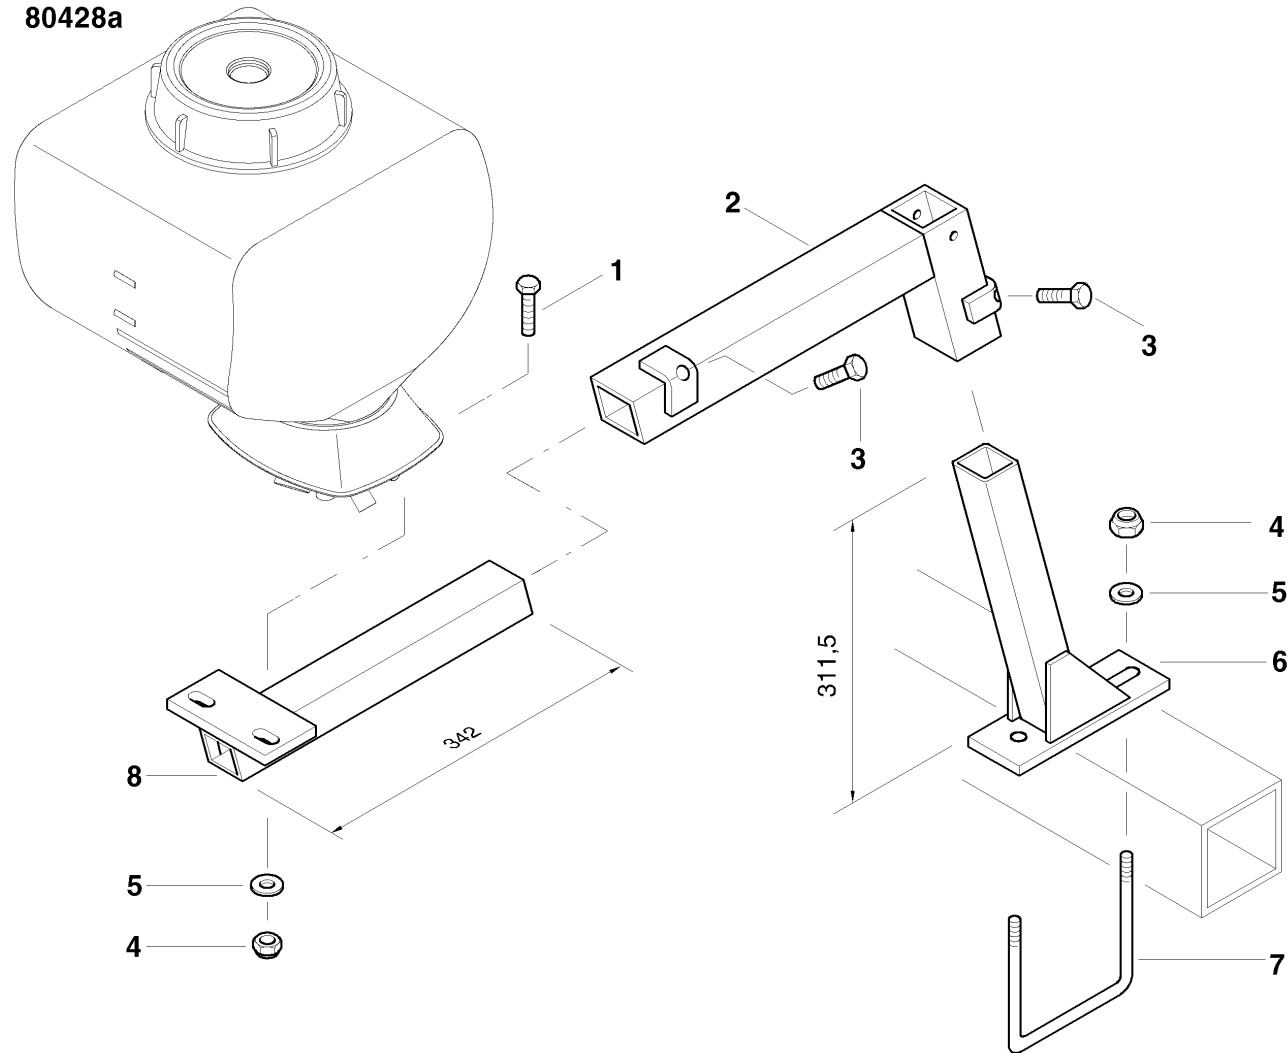

OPTIMA / Bracket granular applicator

PosNo.	Part No.	Qty.
1	KG00476761	2
2	AC823138	1
3	KG00476561	2
4	KG01067761	2
5	AC646762	2
6	AC852230	1
7	AC852782	1
8	AC852192	1

80428a

80428a