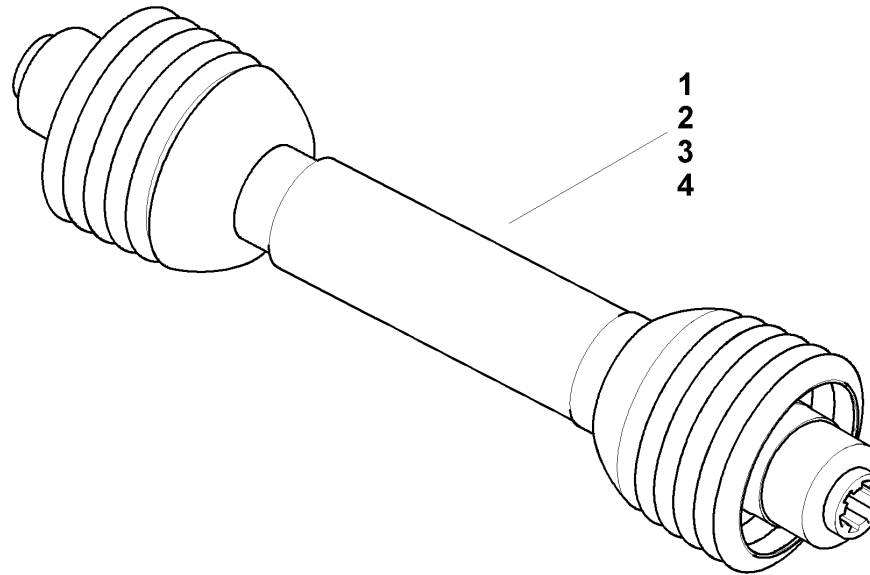

80914a

OPTIMA / Pto - shaft

PosNo. Part No. Qty.

1	AC675122	
2	AC675123	
3	AC675124	
4	AC675126	

80022

Pos.	Nr.	mit Freilauf with free - wheeling avec roue libre	Geräteseitig -teilig seed drill - piece côté machine -pièces	Schlepperseitig -teilig tractor side - piece côté tracteur en -pièces
1	675 122	-	1 3/8" - 6	1 3/8" - 6
2	675 123	x	1 3/8" - 6	1 3/8" - 6
3	675 124	x	1 3/8" - 6	1 3/8" - 8
4	675 126	x	1 3/8" - 6	1 3/8" - 21