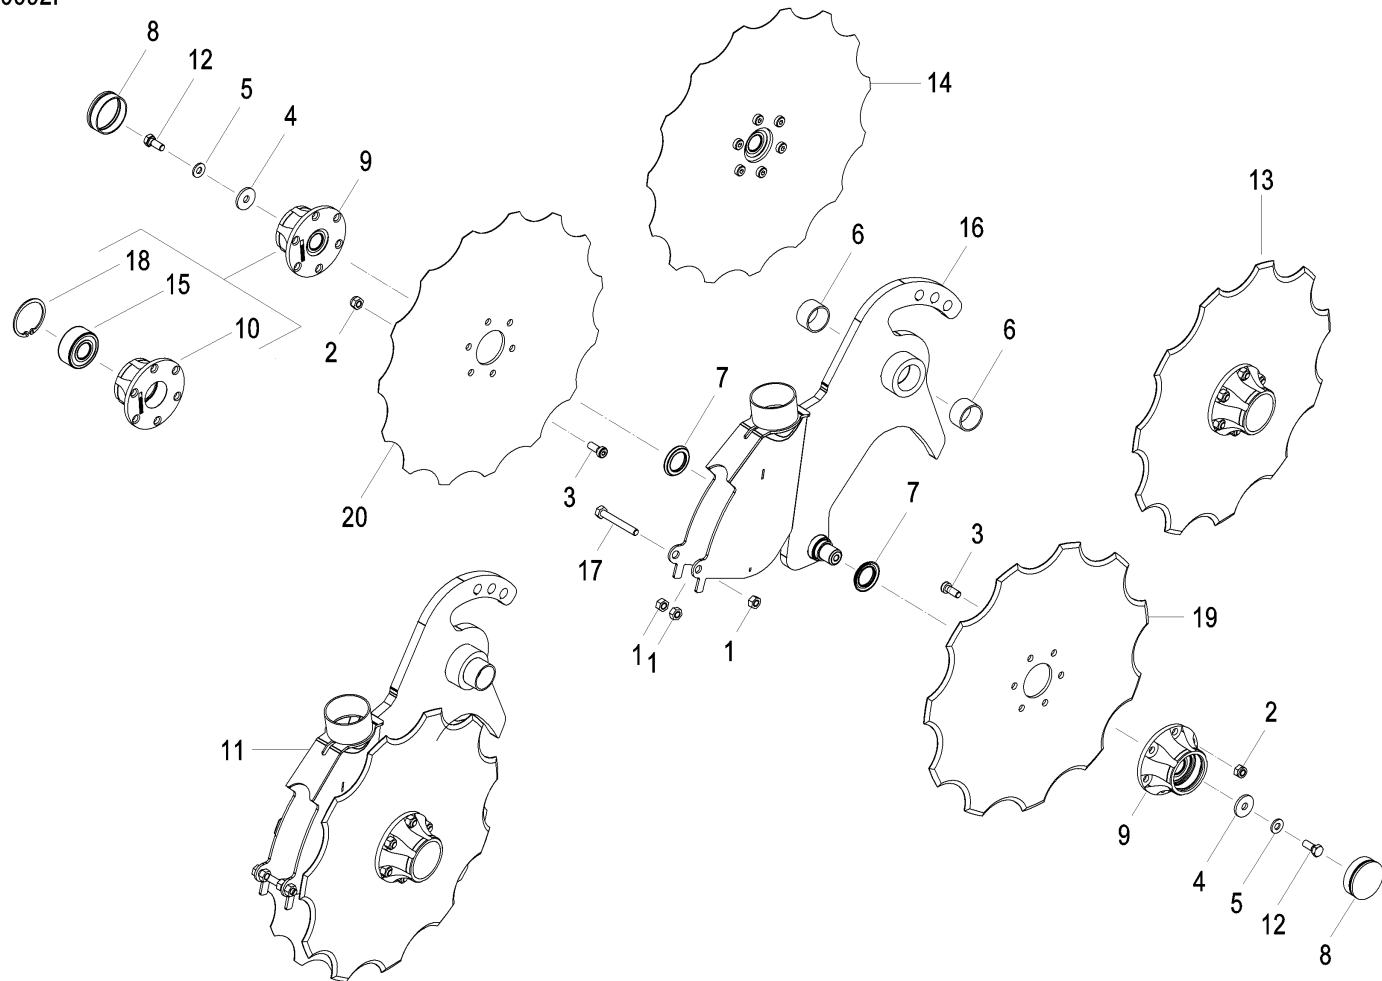

OPTIMA / Coulter fertiliser precision drill

PosNo.	Part No.	Qty.
1	KG01051961	3
2	KG01067561	12
3	KG00623961	12
4	AC646552	2
5	AC647571	2
6	AC670028	2
7	AC683481	2
8	AC688067	2
9	AC821755	2
10	AC821756	2
11	AC821614	1
12	KG00471961	2
13	AC821758	1
14	AC821757	1
15	KG01559800	2
16	AC821615	1
17	KG00472861	1
18	KG01128762	2
19	AC821839	1
20	AC821840	1

80092f

80092f