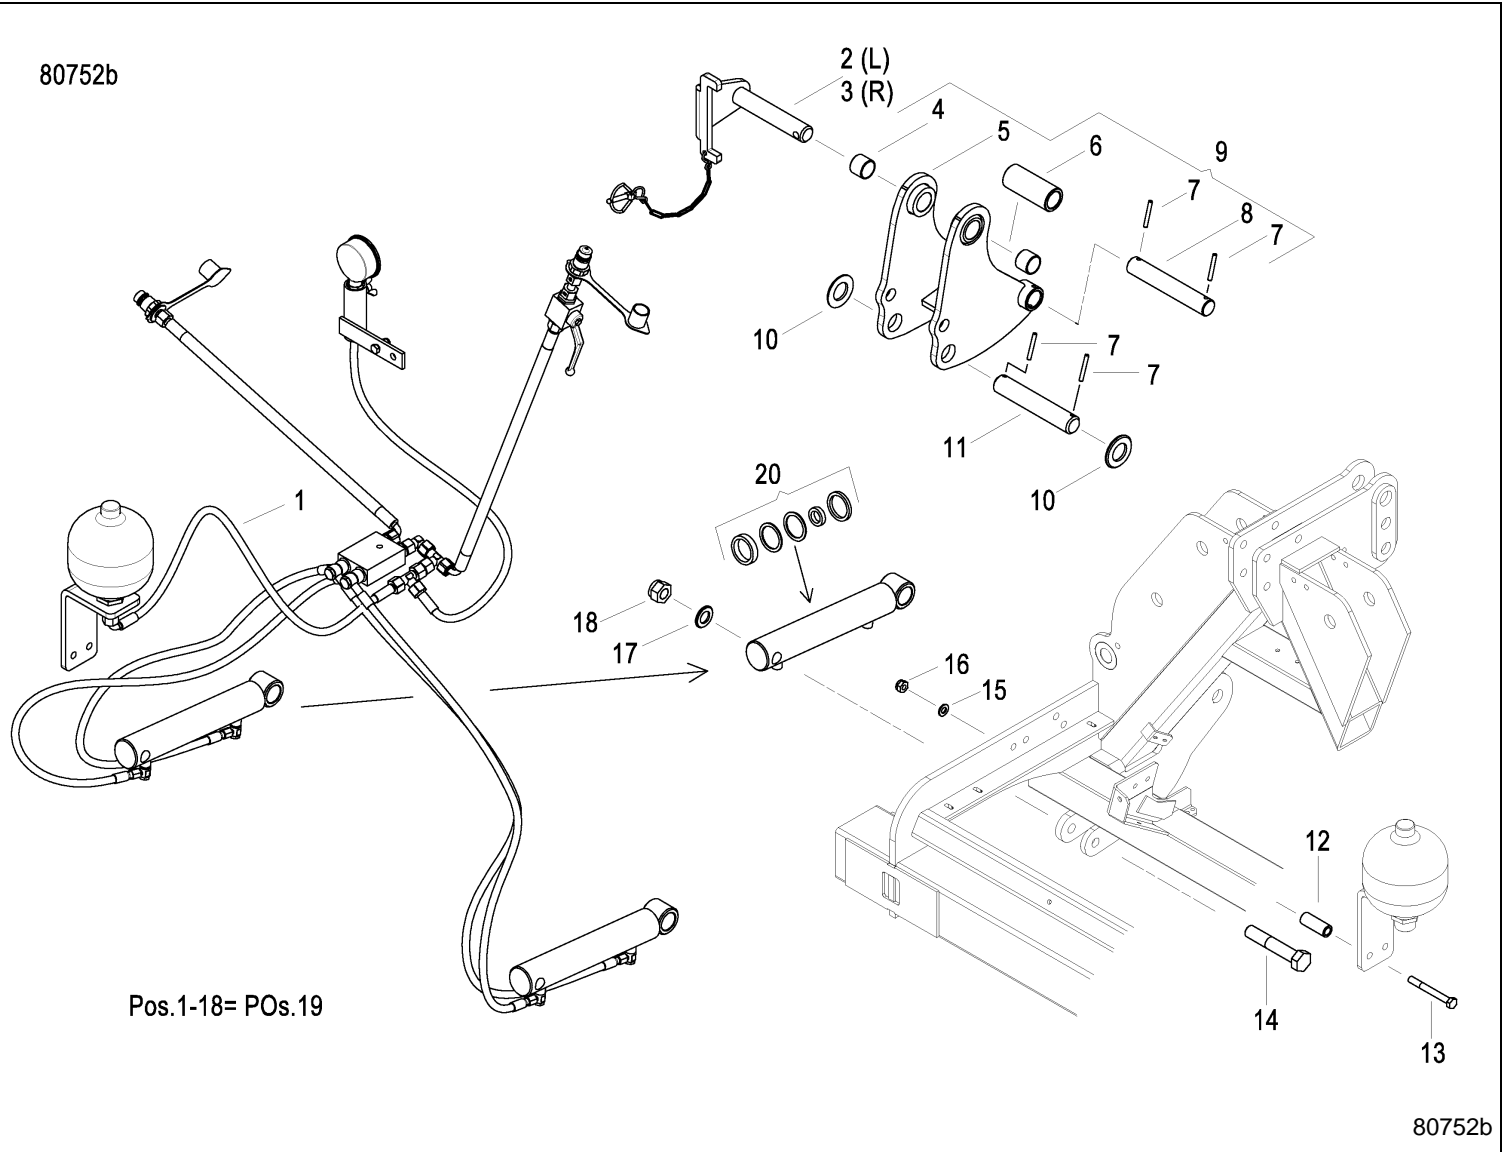

OPTIMA / Hydraulic ballasting kit

PosNo.	Part No.	Qty.
1	AC828077	1
2	AC825059	1
3	AC825060	1
4	AC670040	2
5	AC825179	1
6	AC825793	1
7	KG01189762	4
8	AC825283	1
9	AC825058	2
10	KG01268361	4
11	AC835305	2
12	AC805402	1
13	KG00356261	1
14	KG00367261	2
15	KG01267461	1
16	KG01067661	1
17	KG01267961	4
18	KG01068161	2
19	AC828078	1
20	AC853955	1