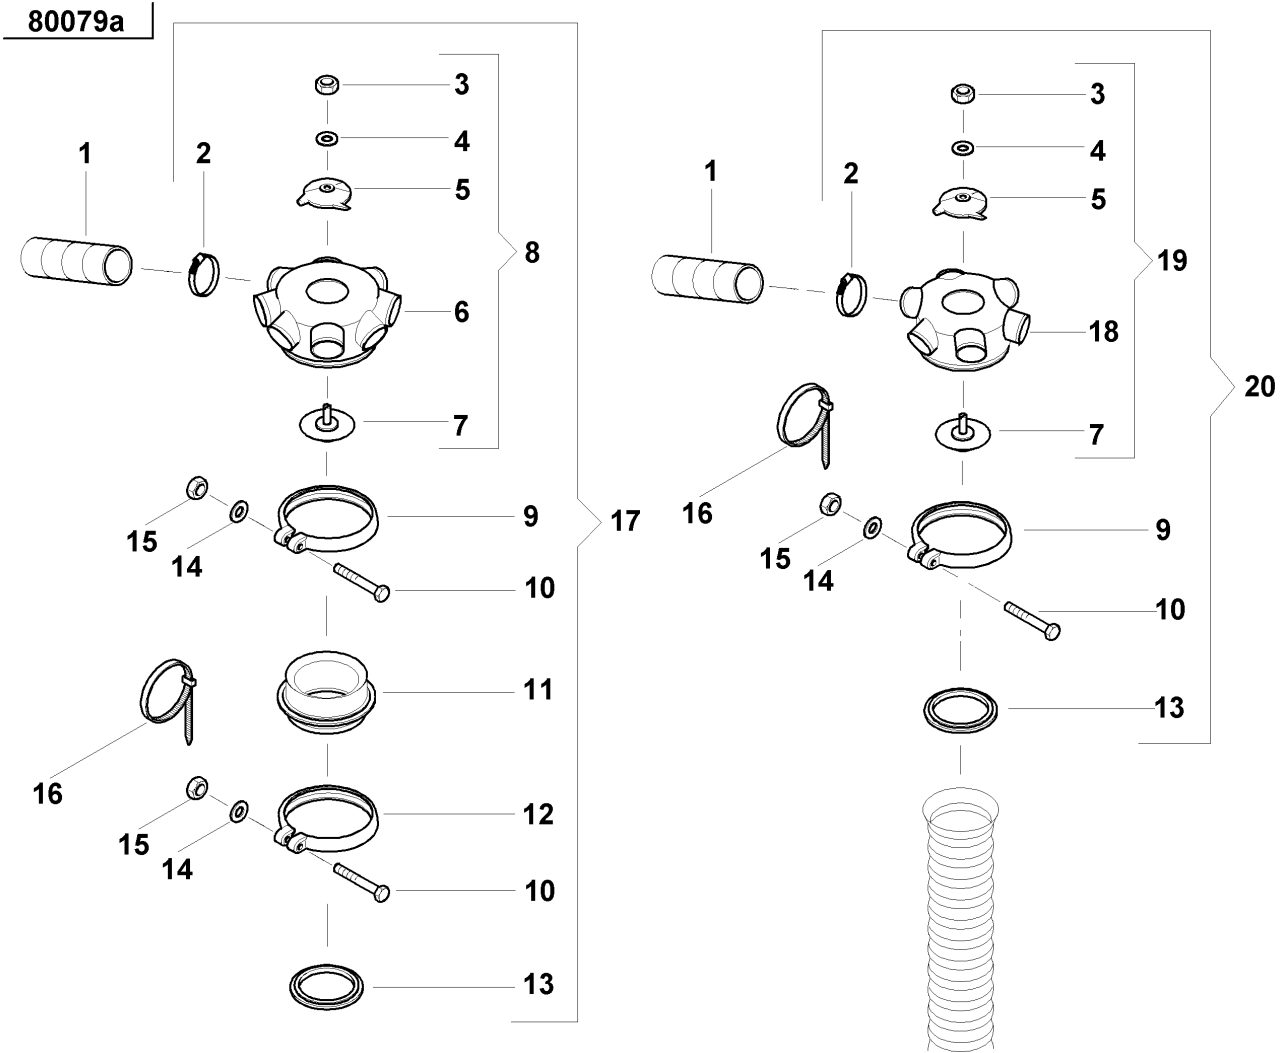

OPTIMA / Fertilizer distribution head

PosNo.	Part No.	Qty.
1	AC608147	1
2	AC687281	1
3	KG01052161	1
4	KG01267561	1
5	AC490846	1
6	AC587091	1
7	AC490769	1
8	AC587089	1
9	AC490810	1
10	KG00394800	2
11	AC490817	1
12	AC490811	1
13	AC496881	1
14	KG01263900	2
15	KG01055500	2
16	AC687451	1
17	AC821835	1
18	AC490863	1
19	AC490791	1
20	AC821836	1

80079a