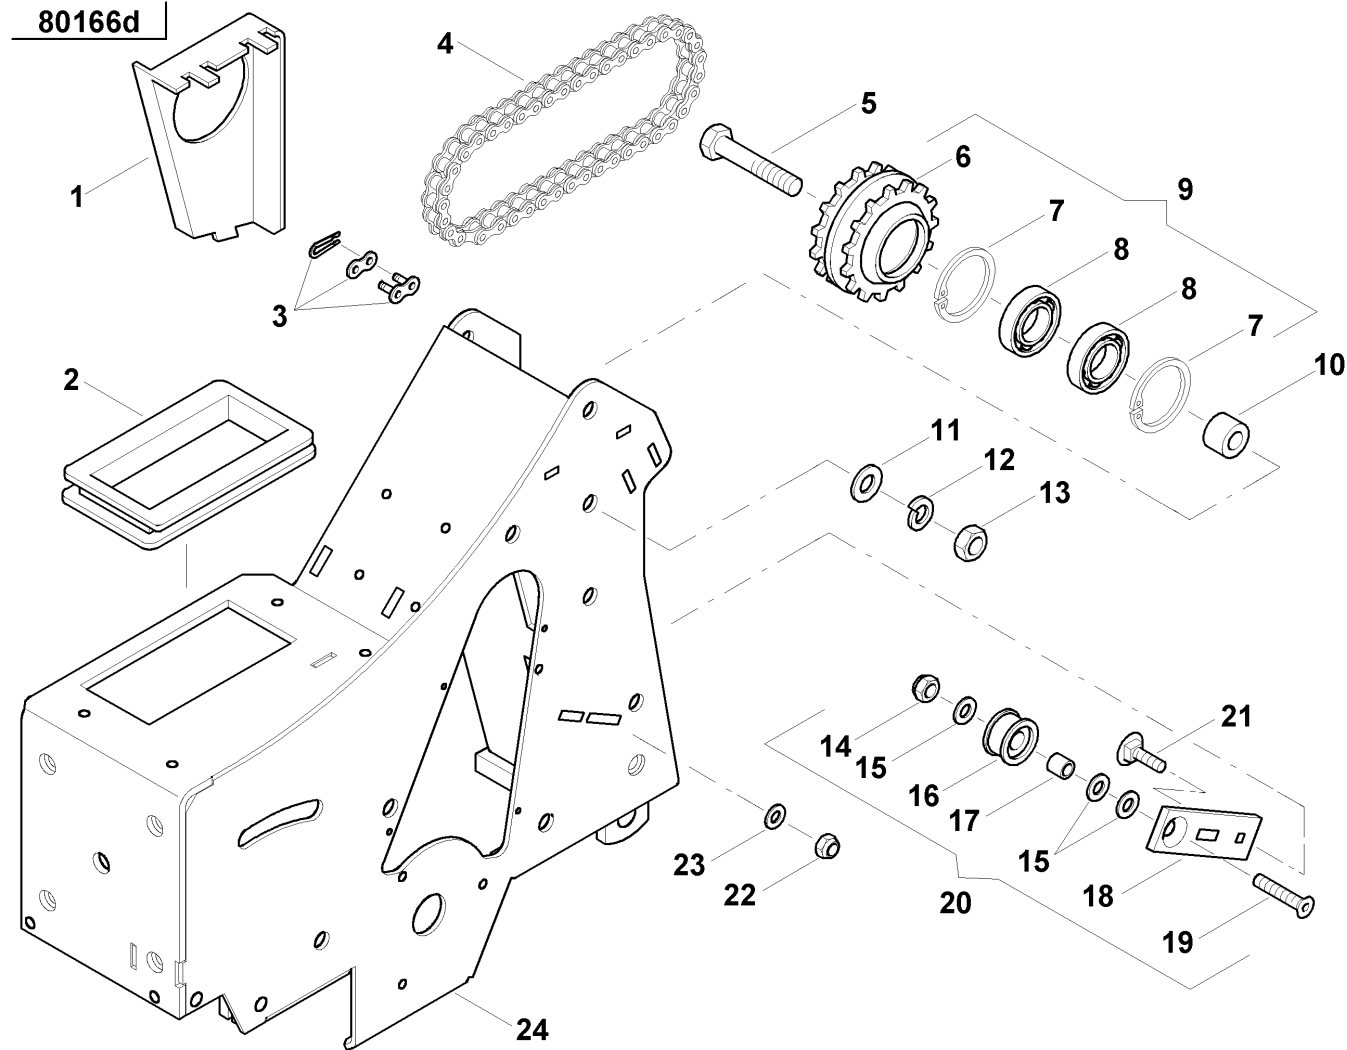

80729

80729

OPTIMA / Fixing bracket

PosNo.	Part No.	Qty.
1	AC819732	1
2	AC819747	1
3	AC691836	1
4	AC691771	1
5	KG00357661	1
6	AC819889	1
7	KG01127262	2
8	KG01374500	2
9	AC819062	1
10	AC819293	1
11	KG01267561	1
12	AC647072	1
13	KG01052161	1
14	KG01067661	1
15	KG01267461	3
16	AC820909	1
17	AC820248	1
18	AC819296	1
19	KG00863161	1
20	AC819814	1
21	KG00637061	1
22	KG01267261	1
23	KG01067361	1
24	AC829100	1