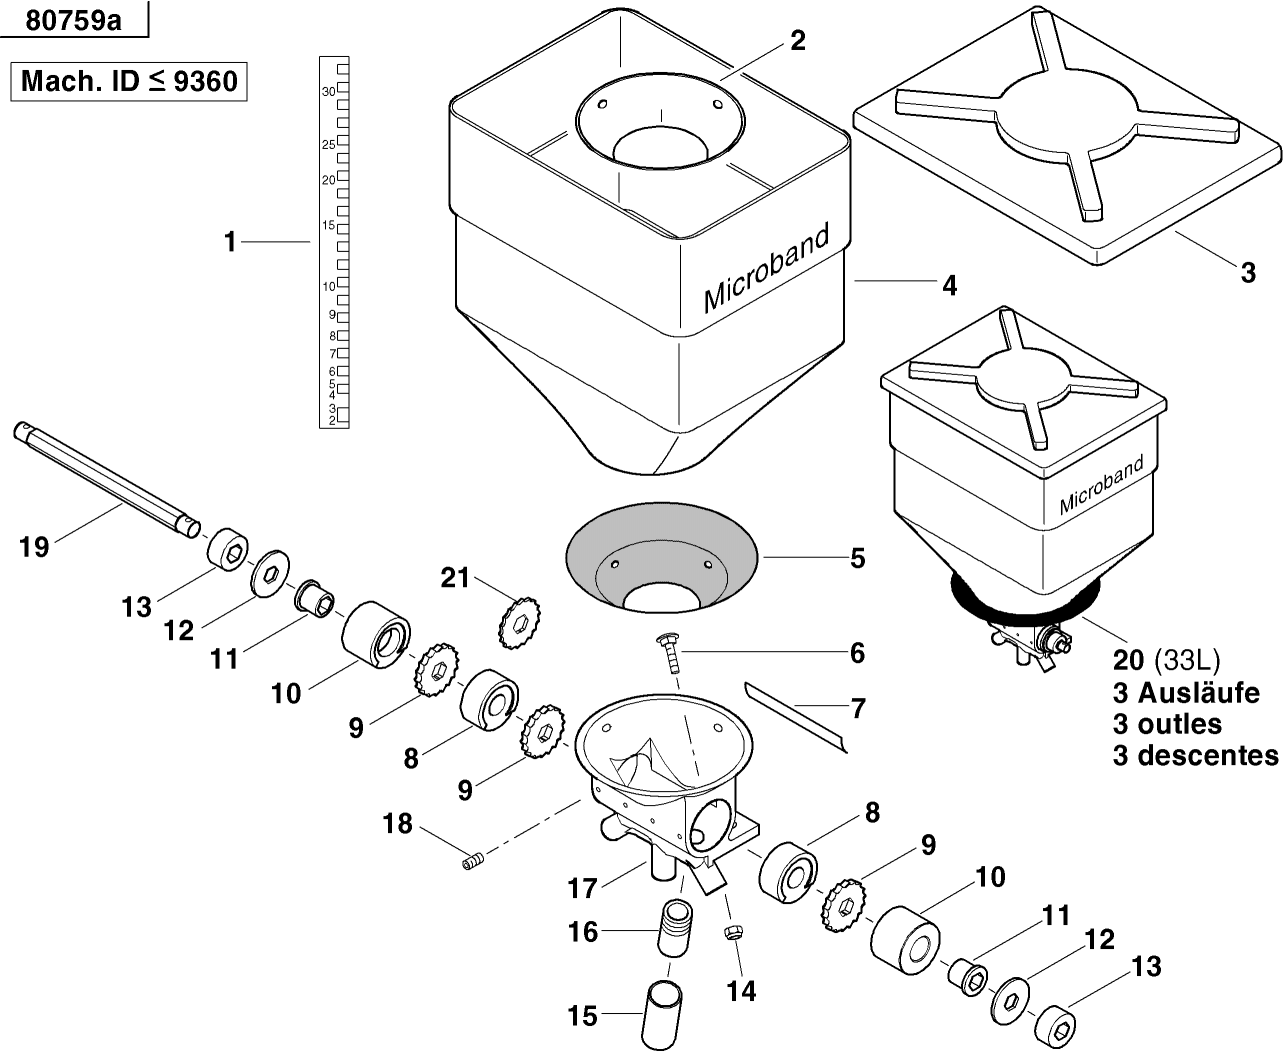

OPTIMA / Granule applicator hopper

PosNo.	Part No.	Qty.
1	AC823902	1
2	AC823814	1
3	AC823813	1
4	AC823811	1
5	AC823801	1
6	KG00637261	1
7	AC823815	1
8	AC823819	2
9	AC823911	3
10	AC823805	2
11	AC823807	2
12	AC823808	2
13	AC823809	2
14	KG01067361	1
15	AC823817	1
16	AC823816	1
17	AC823803	1
18	KG00934162	1
19	AC823810	1
20	AC823788	1
21	AC823912	1

80759a

Mach. ID ≤ 9360

80759a