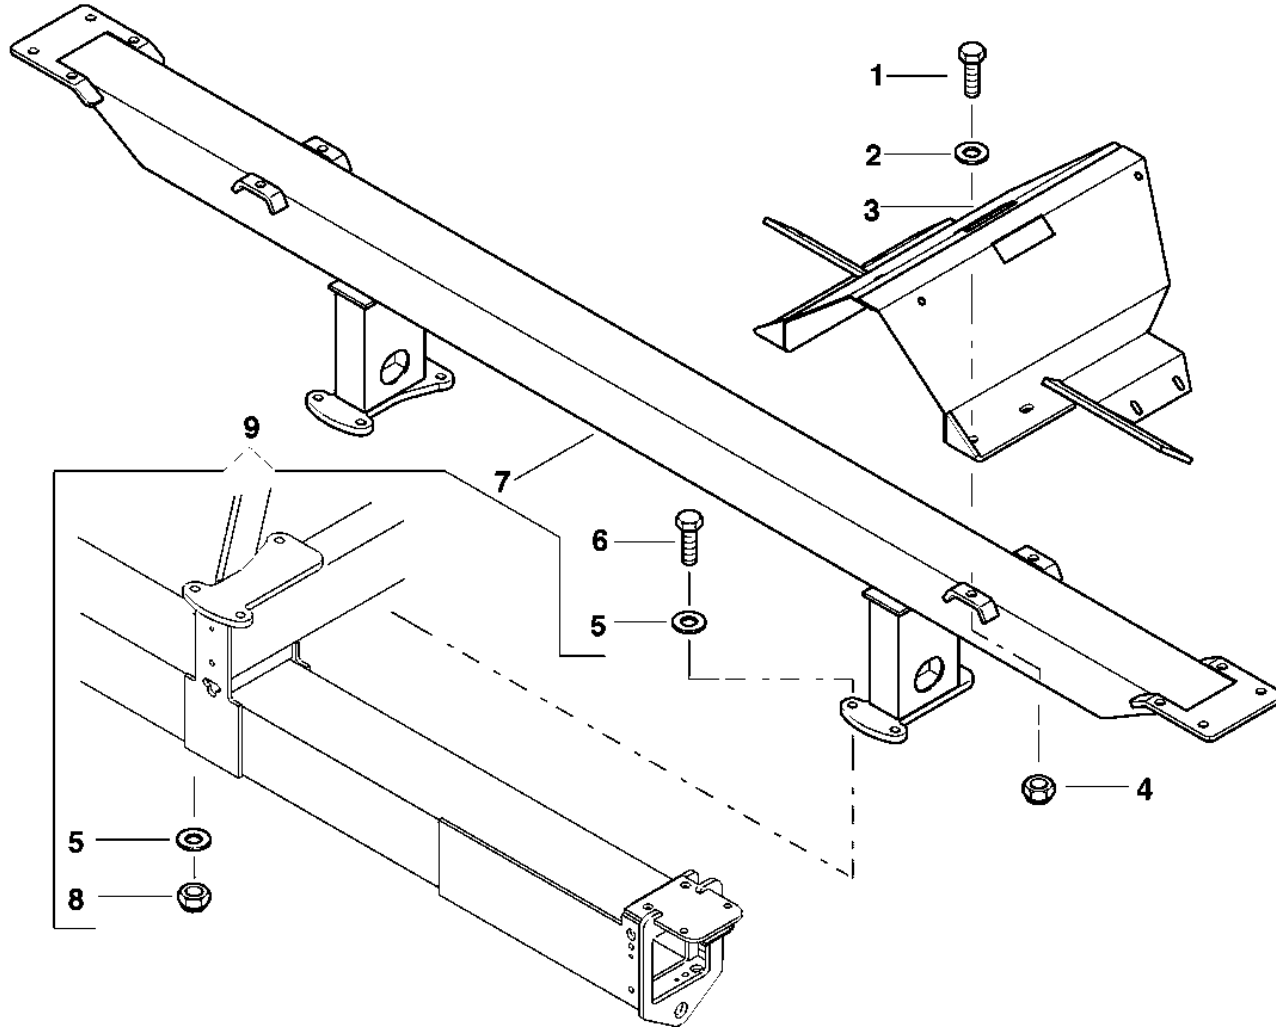

80065d

80065d

OPTIMA / Support bracket hopper

PosNo.	Part No.	Qty.
1	KG00476561	
2	KG01267561	
3	AC821205	
4	KG01067761	
5	KG01267461	
6	KG00355261	
7	AC821221	
8	KG01067661	
9	AC821015	

80480

80480

OPTIMA / Fertilizer gearbox