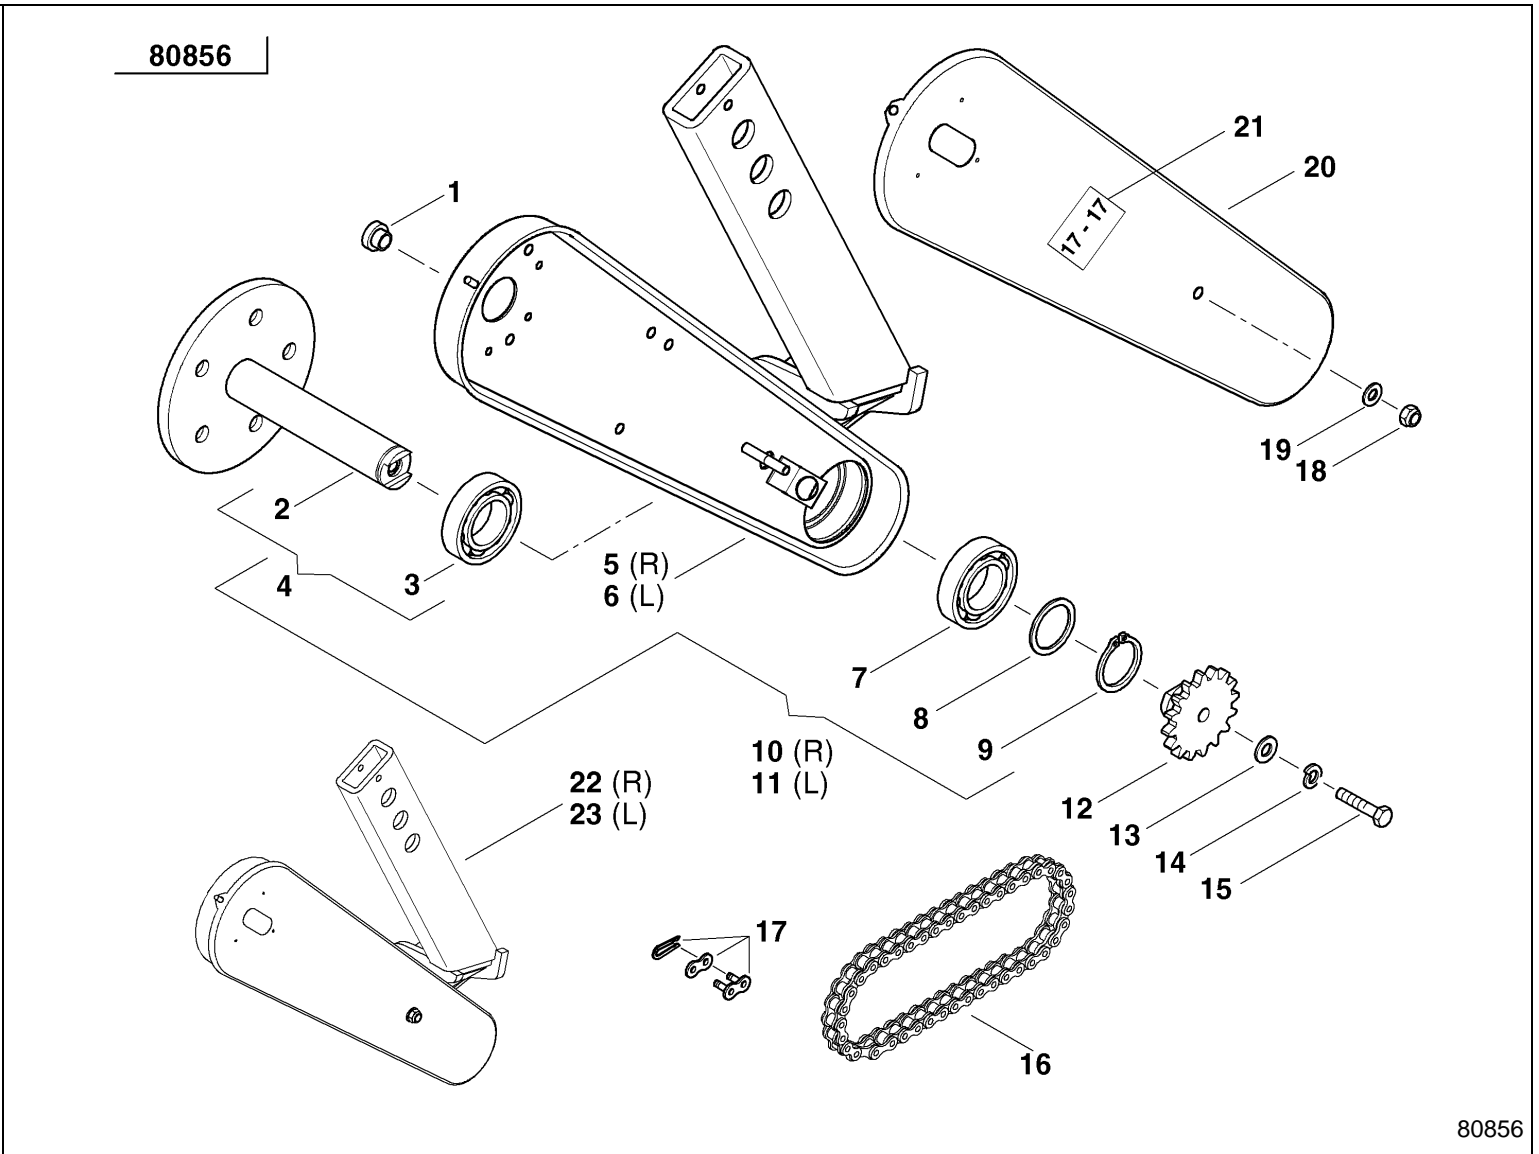

80859

80859

OPTIMA / Axle and wheels

PosNo.	Part No.	Qty.
1	AC688236	1
2	AC820167	1
3	KG01400500	1
4	AC820088	1
5	AC820492	1
6	AC820474	1
7	KG01381100	1
8	AC674382	1
9	KG01109300	1
10	AC820506	1
11	AC820505	1
12	AC820120	1
13	KG01267461	1
14	AC647062	1
15	KG00355261	1
16	AC691825	1
17	AC691411	1
18	KG01067561	1
19	KG01267361	1
20	AC494710	1
21	AC820978	1
22	AC820491	1
23	AC820476	1