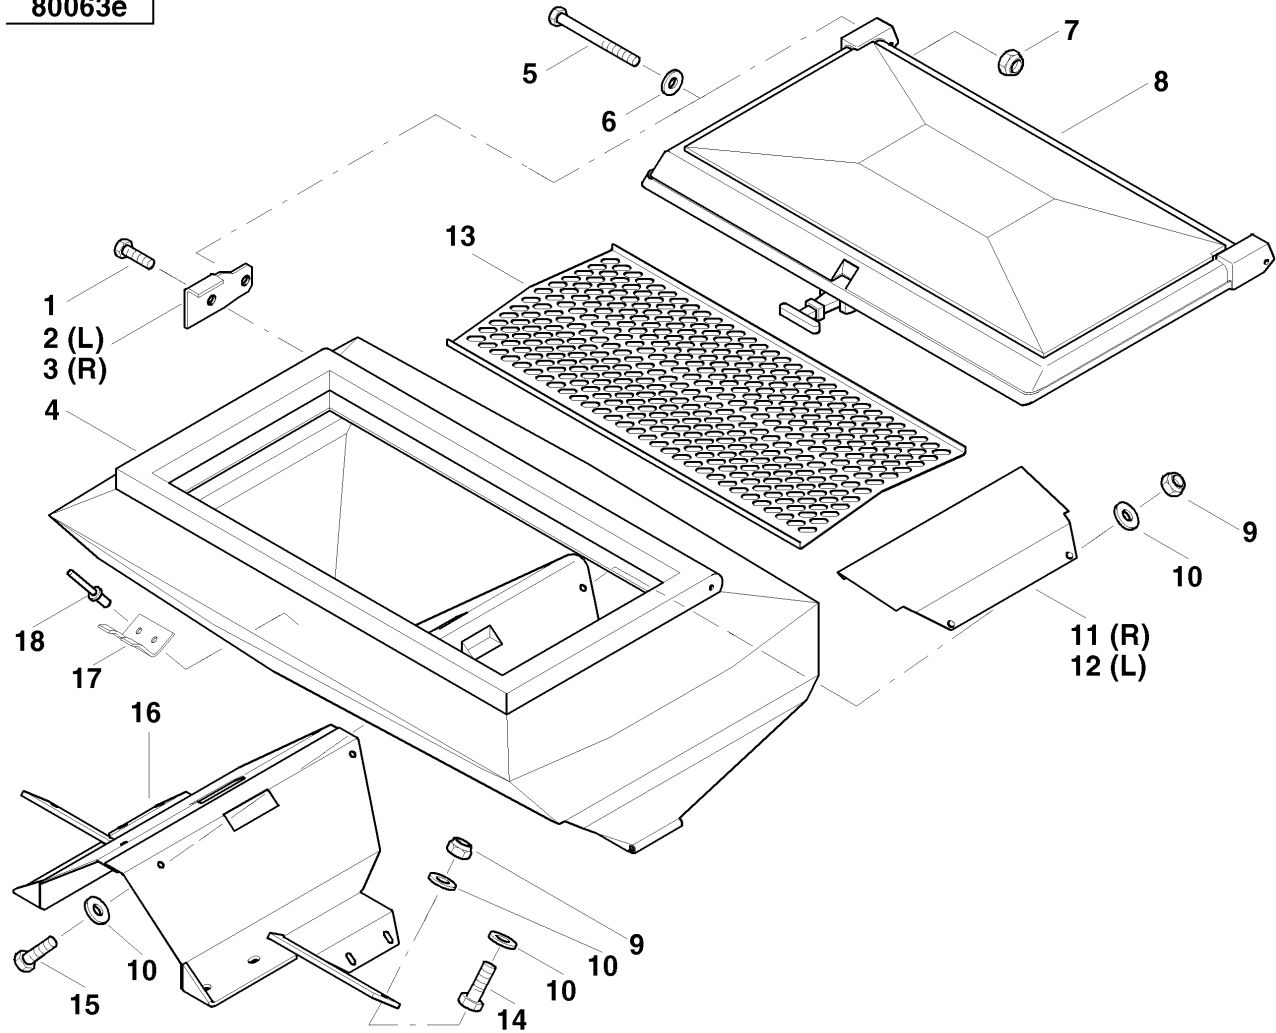

OPTIMA / Fertilizer hopper precision drill

PosNo. Part No. Qty.

1	KG00496900	
2	AC821516	
3	AC821515	
4	AC821780	
5	KG00393200	
6	KG01263800	
7	KG01071000	
8	AC821080	
9	KG01071100	
10	AC646307	
11	AC821508	
12	AC821509	
13	AC821534	
14	KG00497200	
15	KG00497100	
16	AC821205	
17	AC819894	
18	AC657681	

80063e

80063e