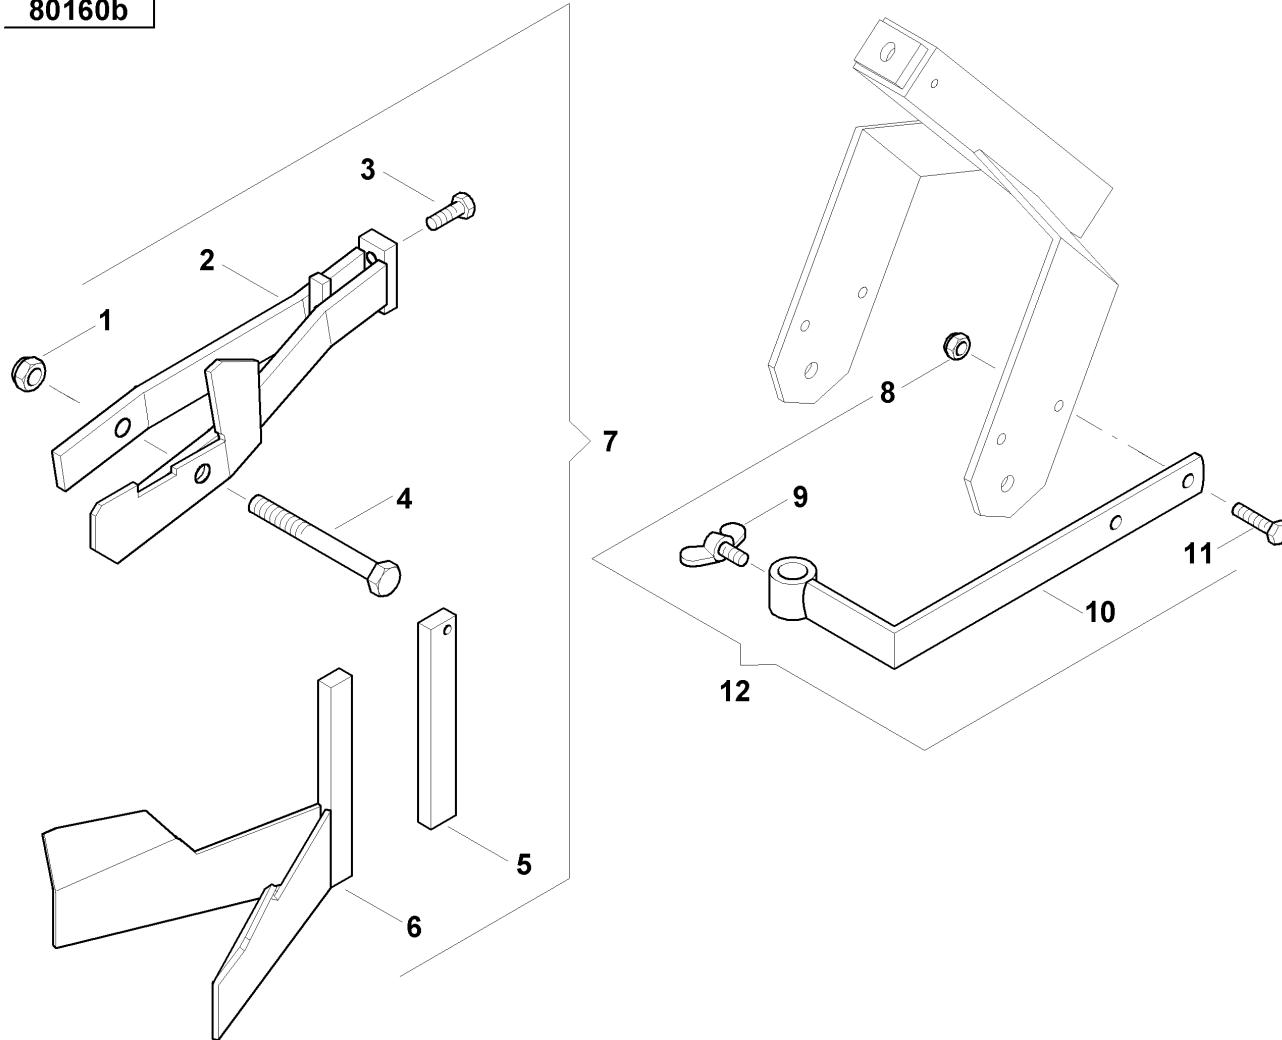

80160b

80160b

OPTIMA / Carriage frame

PosNo.	Part No.	Qty.
1	KG00476561	2
2	AC647072	2
3	AC819336	1
4	AC496708	4
5	AC819756	6
6	AC819302	5
7	AC819855	1
8	AC670006	1
9	AC646682	3
10	AC819857	1
11	AC674532	1
12	AC658311	1
13	AC608404	5
14	AC819143	1
15	KG01267561	2
16	KG00476761	2
17	AC819856	1
18	KG00645061	1