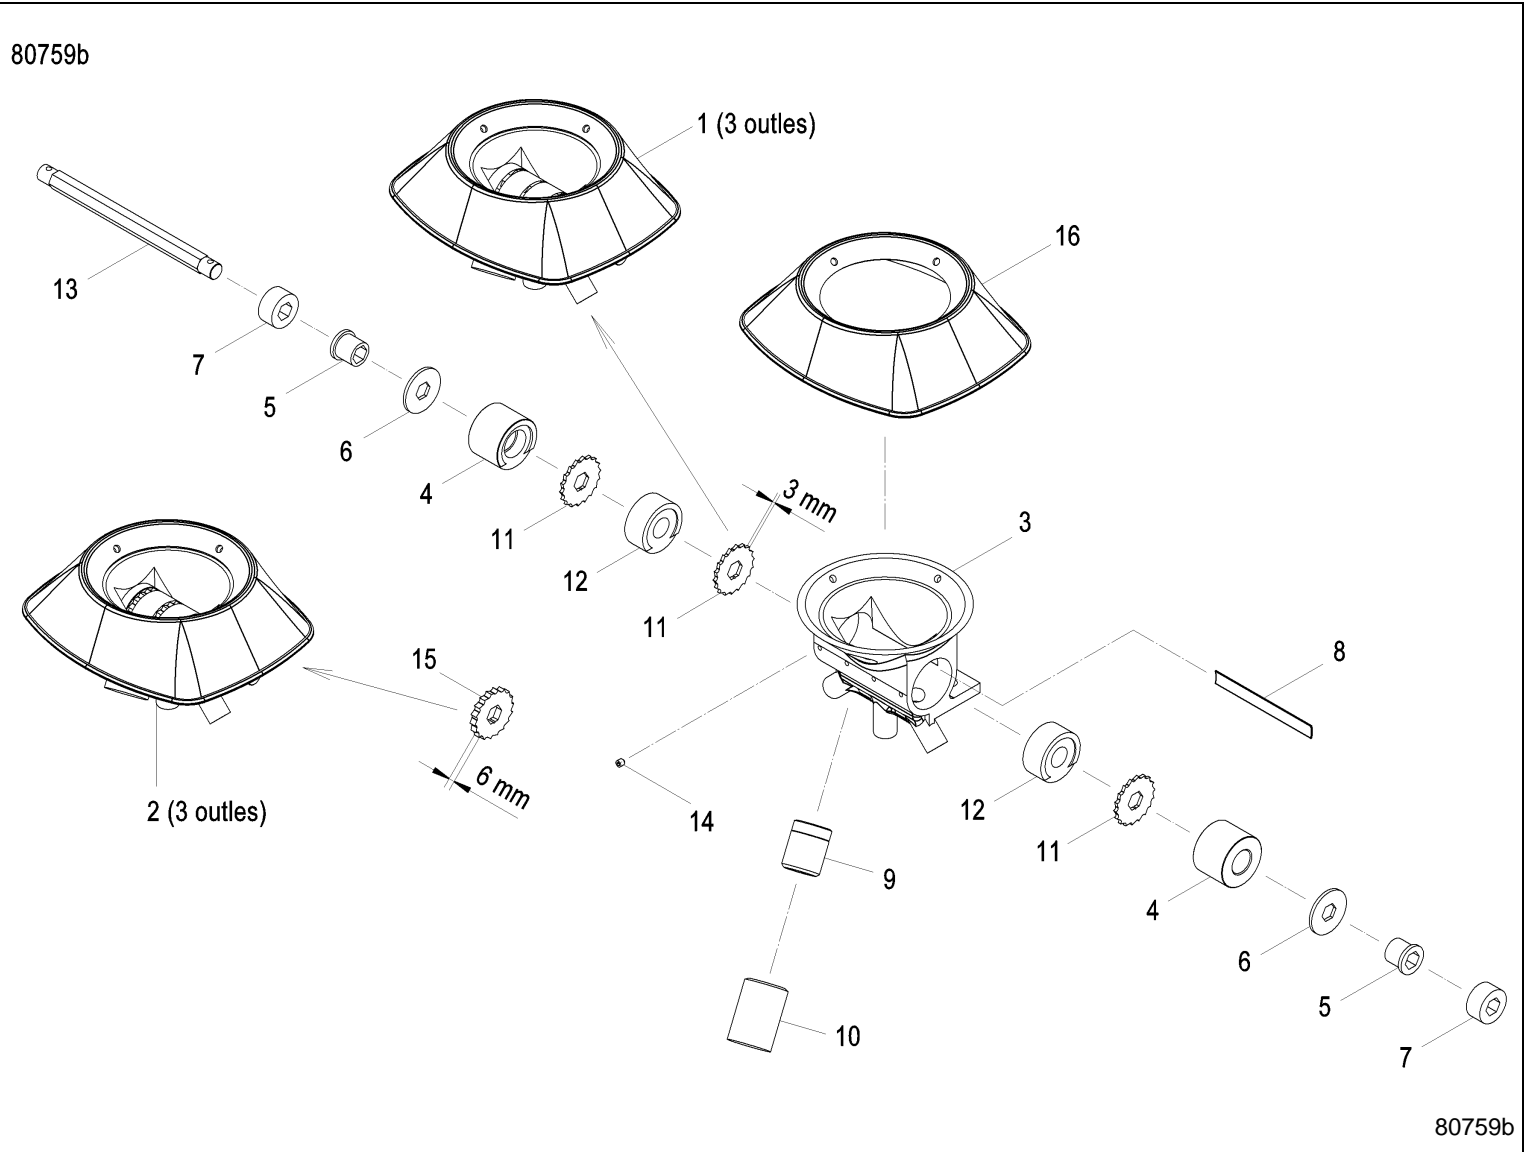

OPTIMA / Granule applicator hopper

PosNo.	Part No.	Qty.
1	AC823780	1
2	AC823788	1
3	AC823943	1
4	AC646472	4
5	KG00468961	4
6	KG01067361	4
7	AC823922	1

80827c

80827c

OPTIMA / Granule applicator hopper

PosNo.	Part No.	Qty.
1	AC823752	1
2	AC823753	1
3	AC823803	1
4	AC823805	2
5	AC823807	2
6	AC823808	2
7	AC823809	2
8	AC823815	1
9	AC823816	1
10	AC823817	1
11	AC823912	3
12	AC823819	2
13	AC823810	1
14	KG00934162	4
15	AC823911	3
16	AC823801	1