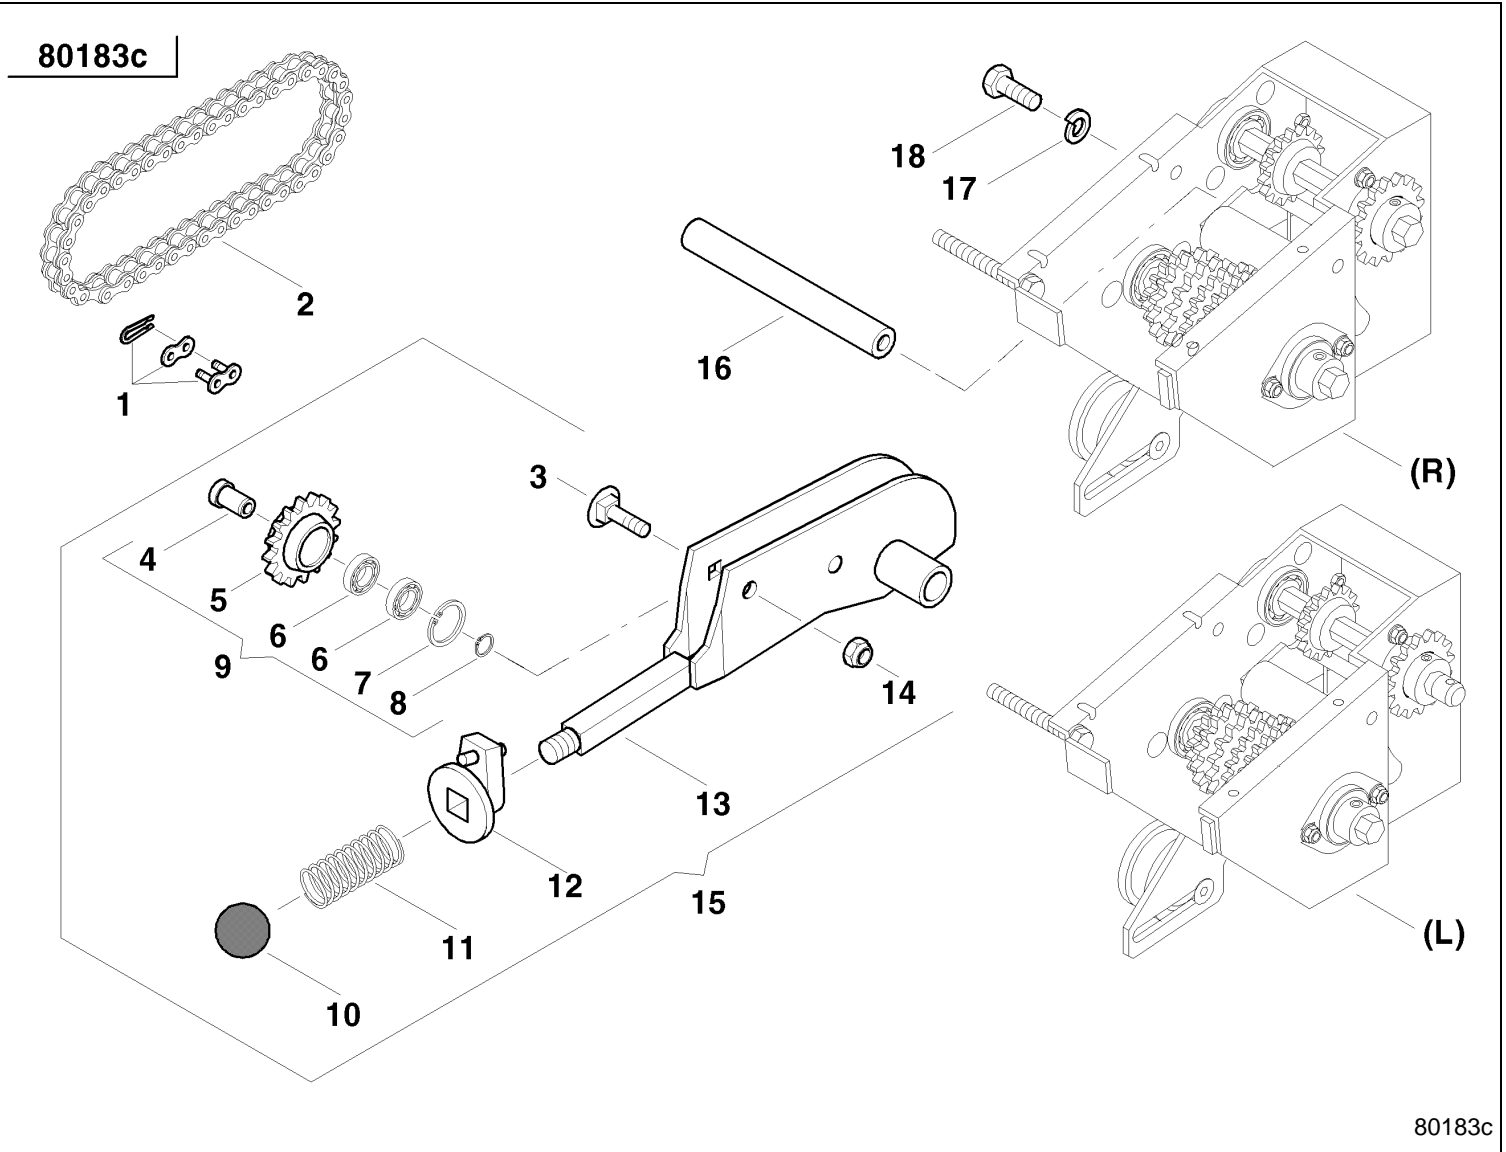

80193a

80193a

OPTIMA / Lever change gearbox

PosNo.	Part No.	Qty.
1	AC691411	1
2	AC691815	1
3	AC638452	1
4	AC820260	1
5	AC820914	1
6	KG01353800	2
7	KG01127262	1
8	KG01107362	1
9	AC820087	1
10	AC608307	1
11	AC820935	1
12	AC802745	1
13	AC820181	1
14	KG01067661	1
15	AC820086	1
16	AC820233	1
17	AC647062	1
18	KG00473961	1