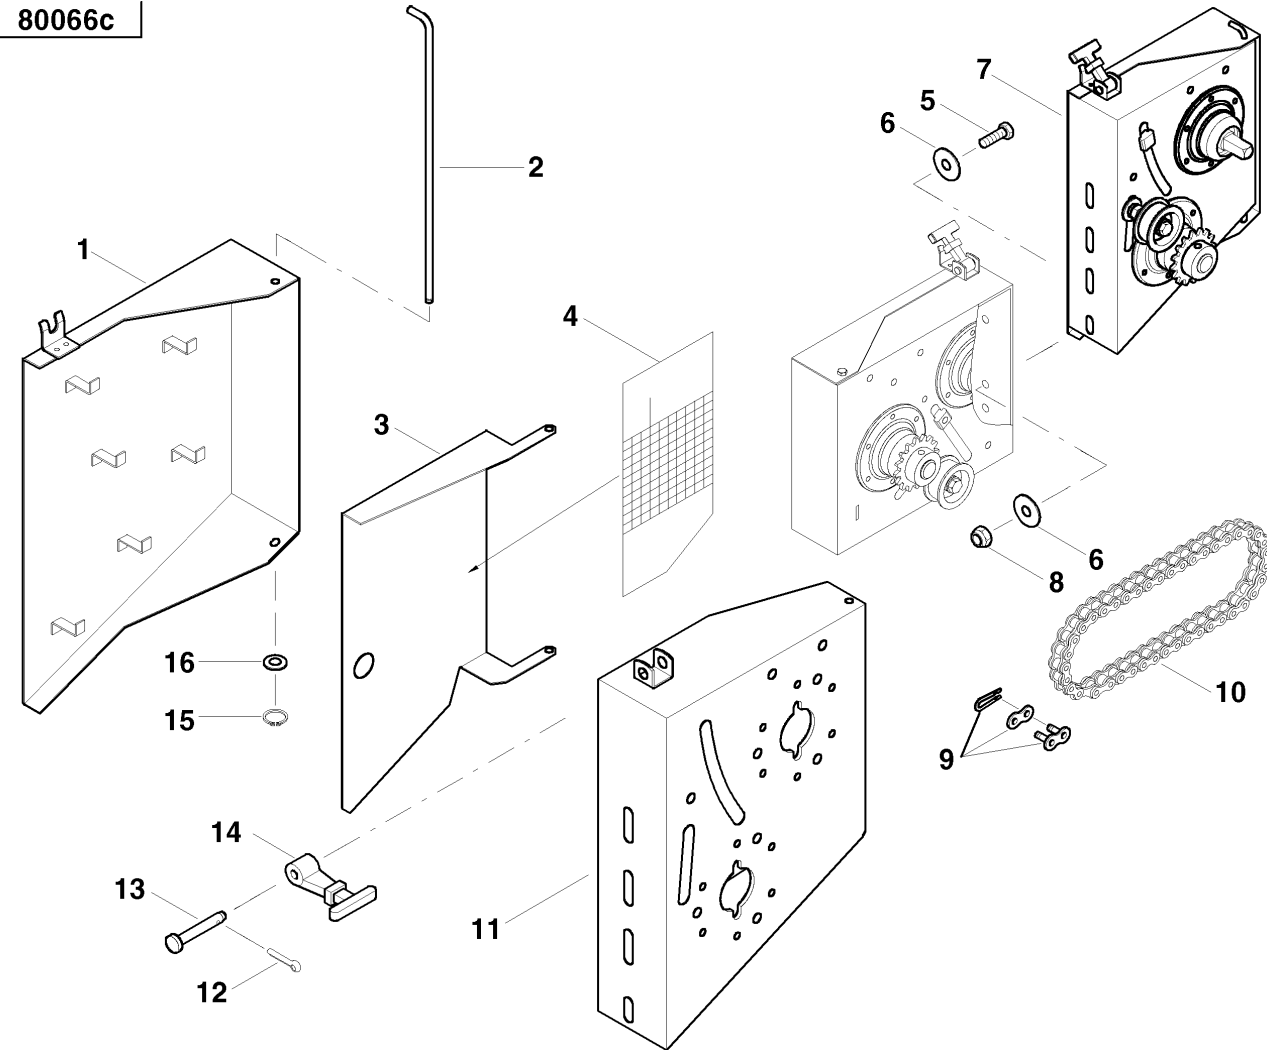

OPTIMA / Fertilizer gearbox

PosNo.	Part No.	Qty.
1	AC821196	1
2	AC821274	1
3	AC821457	1
4	AC821963	1
5	KG00474261	2
6	AC646312	4
7	AC821914	1
8	KG01067661	2
9	AC691411	1
10	AC691818	1
11	AC821201	1
12	AC656282	1
13	AC819911	1
14	AC819748	1
15	KG01106462	1
16	KG01267261	1

80066c

80066c