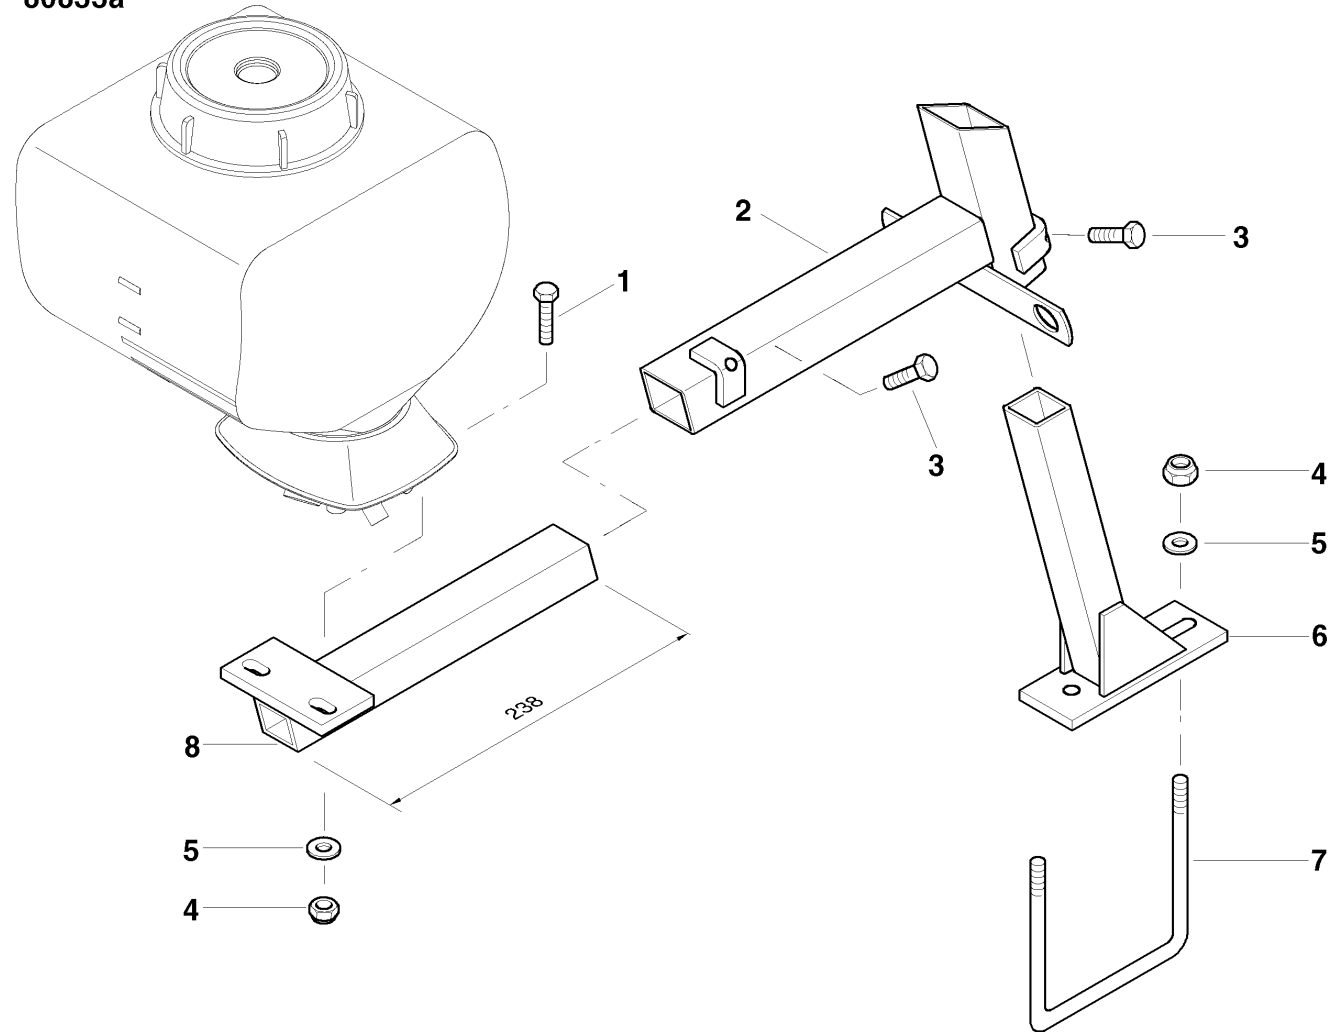

80428a

80428a

OPTIMA / Bracket granular applicator

PosNo.	Part No.	Qty.
1	KG00476700	2
2	AC823143	1
3	KG00476561	2
4	KG01067761	4
5	KG01267561	4
6	AC852230	1
7	AC852782	1
8	AC823140	1

80833a

80833a

OPTIMA / Bracket granular applicator