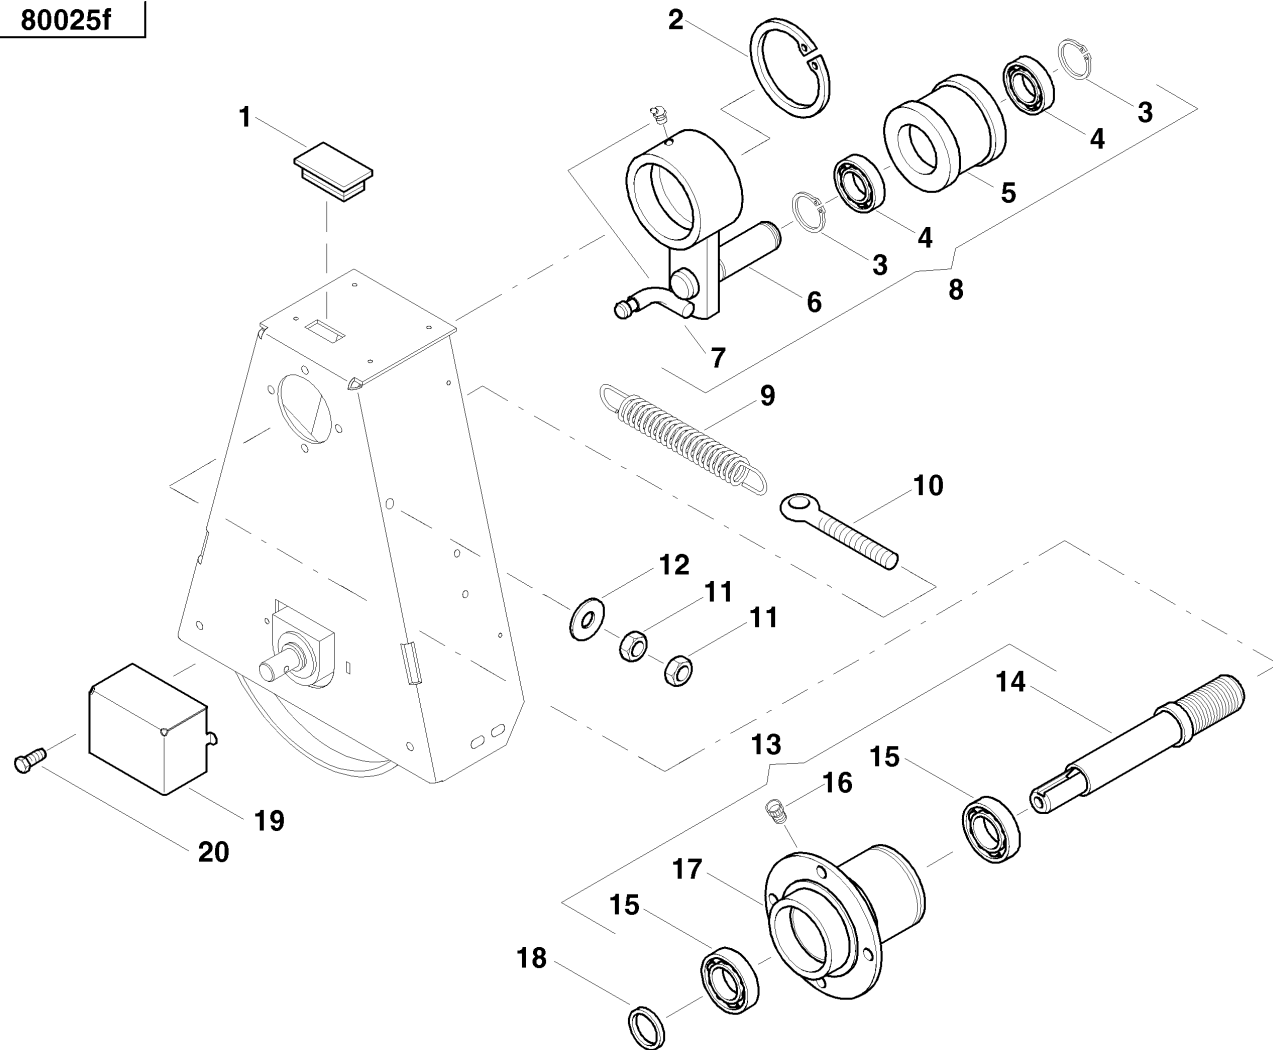

OPTIMA / Fan

PosNo.	Part No.	Qty.
1	AC688044	1
2	KG01111962	1
3	KG01108362	2
4	AC671128	2
5	AC820962	1
6	AC494106	1
7	AC660021	1
8	AC820755	1
9	AC820823	1
10	AC820917	1
11	KG01052161	2
12	AC646442	1
14	AC820803	1
15	KG01380000	2
16	AC688183	1
17	AC494107	1
18	AC820804	1
19	AC820434	1
20	AC639913	1

80025f

80025f