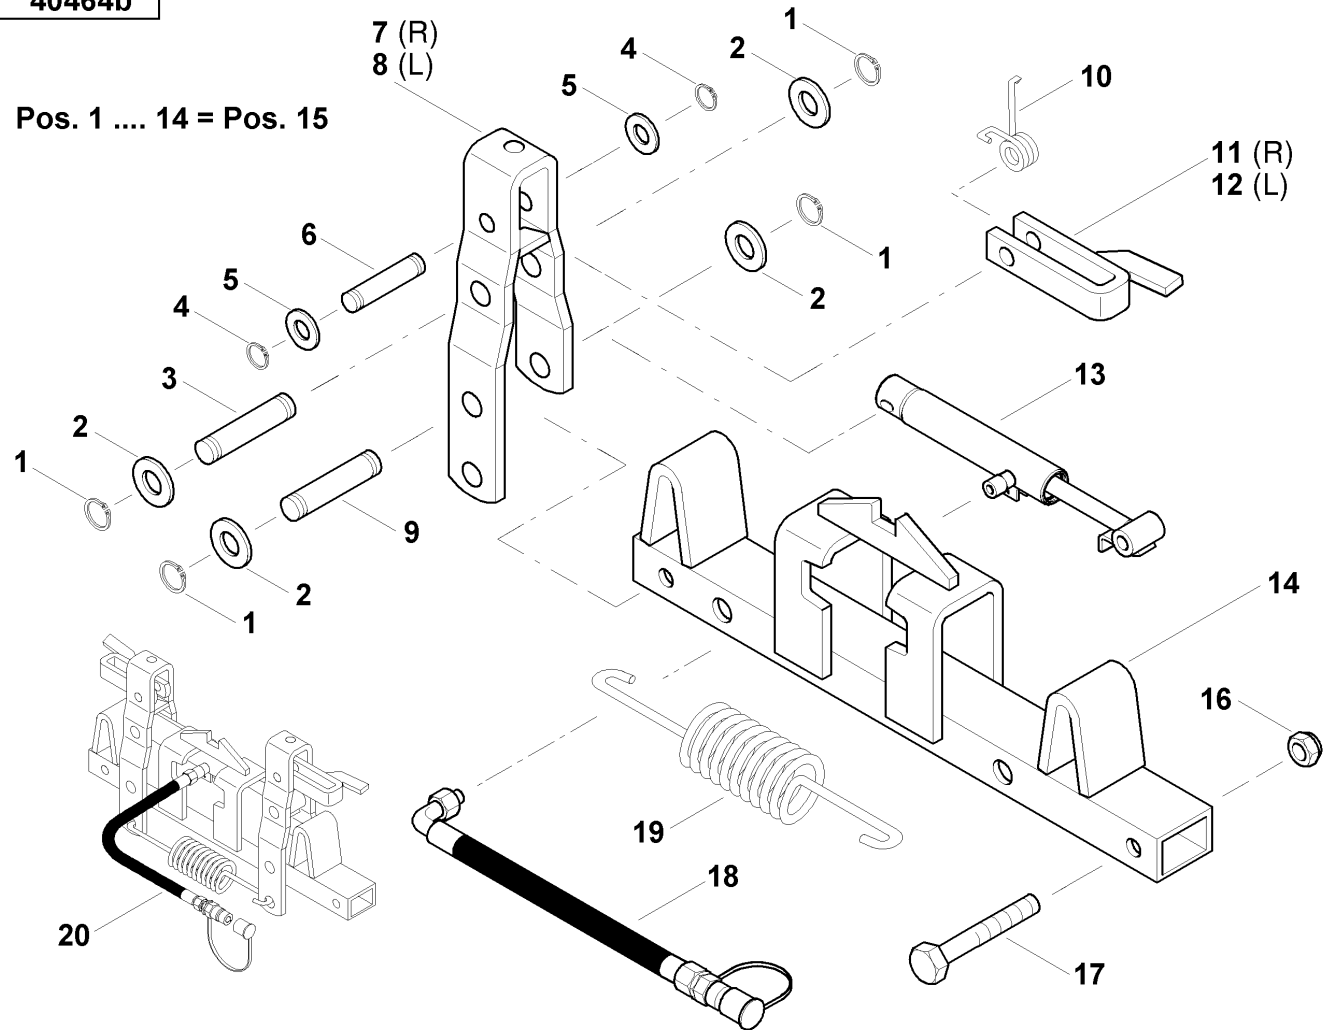

OPTIMA / Disc marker with hydr. changer

PosNo.	Part No.	Qty.
1	KG01107462	8
2	KG01267761	8
3	AC494363	2
4	KG01107062	4
5	KG01267561	4
6	AC494374	2
7	AC494145	1
8	AC494212	1
9	AC494334	2
10	AC494721	2
11	AC494144	1
12	AC494143	1
13	AC495673	1
14	AC494141	1
15	AC495656	1
16	KG01067761	2
17	KG00358261	2
18	AC499719	1
19	AC494833	1
20	AC499171	1

40464b

Pos. 1 .... 14 = Pos. 15

40464b