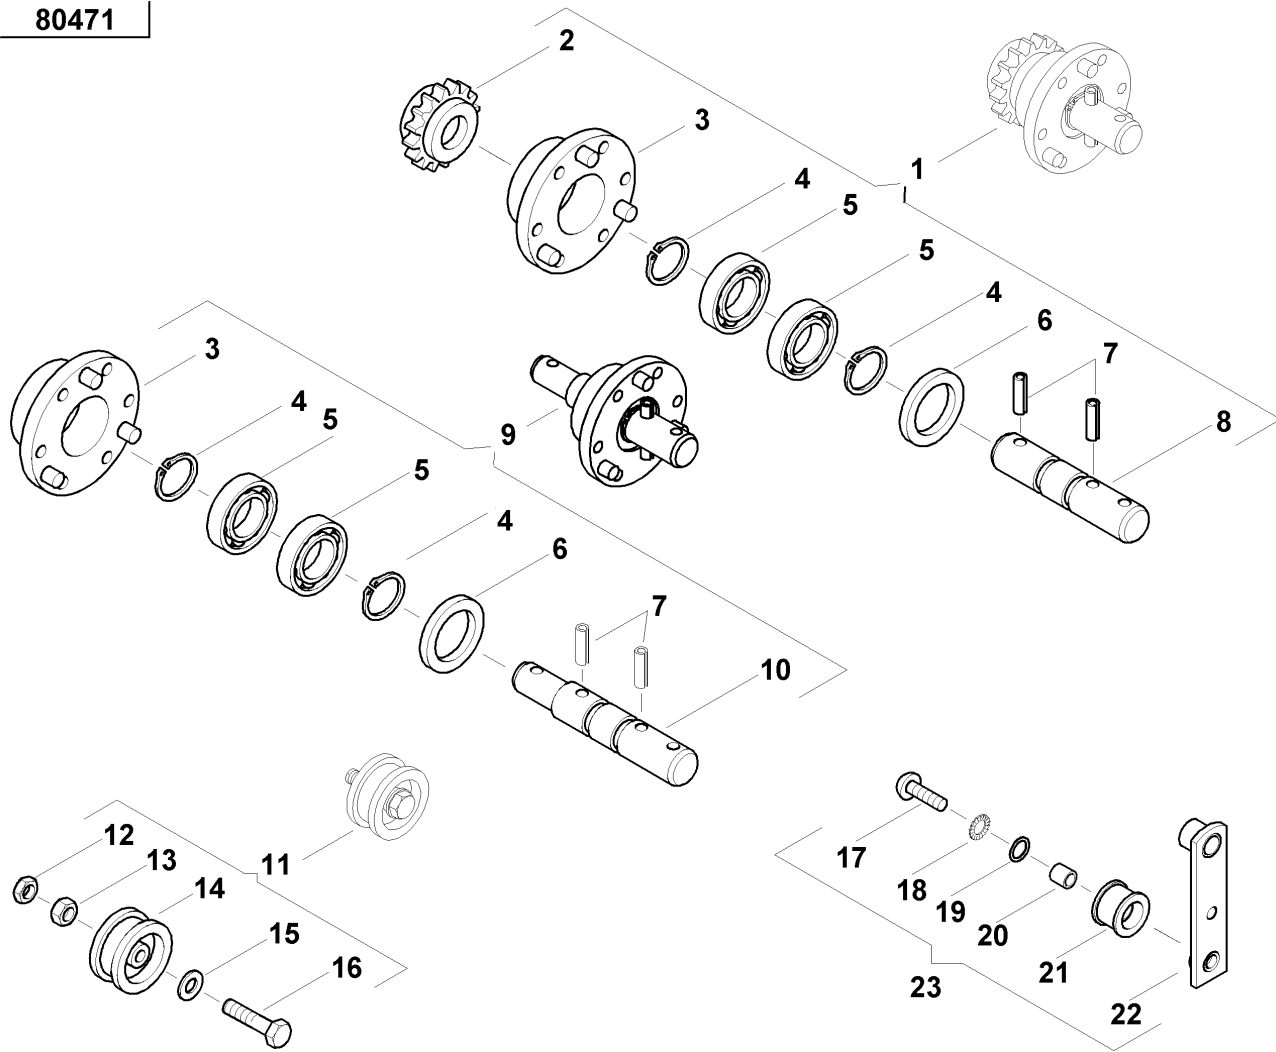

OPTIMA / Gearbox

PosNo. Part No. Qty.

1	AC820067	
2	AC820818	
3	AC820901	
4	KG01108362	
5	AC671128	
6	AC674122	
7	AC652932	
8	AC820224	
9	AC820066	
10	AC820223	
11	AC821090	
12	AC640972	
13	KG01052061	
14	AC802805	
15	KG01267461	
16	KG00355461	
17	AC633175	
18	KG01286161	
19	AC801935	
20	AC820248	
21	AC820909	
22	AC820744	
23	AC820046	

80471