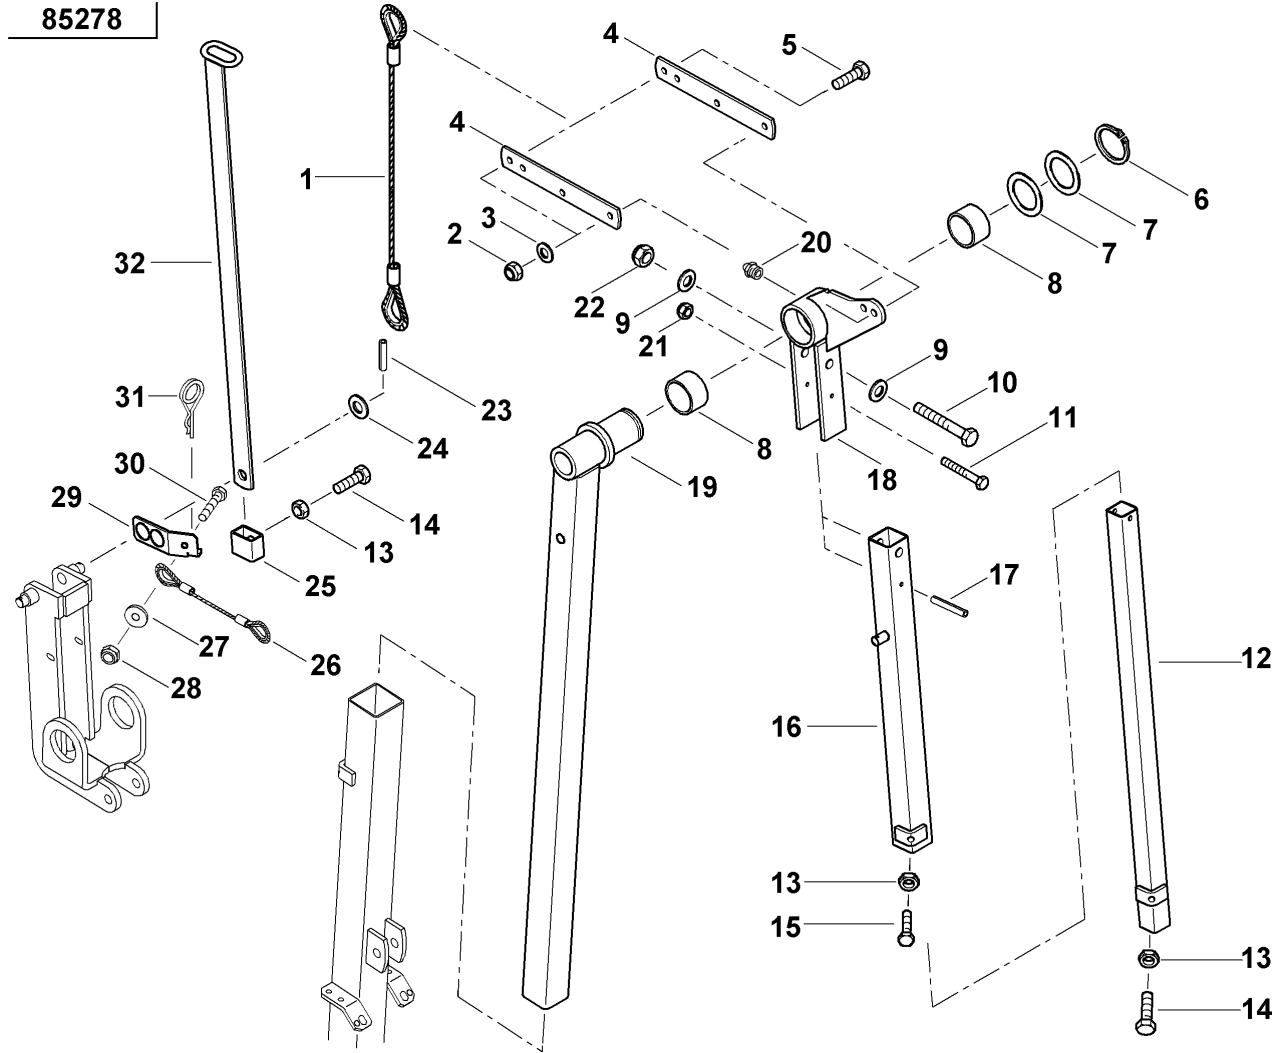

OPTIMA / Disc marker double hydr. foldable

PosNo.	Part No.	Qty.
1	AC380297	1
2	KG01067661	3
3	KG01267461	3
4	AC854401	1
5	KG00355261	3
6	KG01111162	1
7	AC828558	2
8	AC670027	2
9	KG01267761	2
10	AC630764	1
11	KG00351961	1
12	AC828115	1
13	AC640787	3
14	KG00476661	2
15	KG00476561	1
16	AC828116	1
17	AC652652	1
18	AC828113	1
19	AC828117	1
20	AC660021	1
21	KG01067361	1
22	KG01067961	1
23	AC652052	1
24	KG01267961	1
25	AC828154	1
26	AC488942	1
27	AC646492	1
28	KG01067561	1
29	AC803522	1
30	KG00472161	1
31	AC318407	1
32	AC828155	1

85278