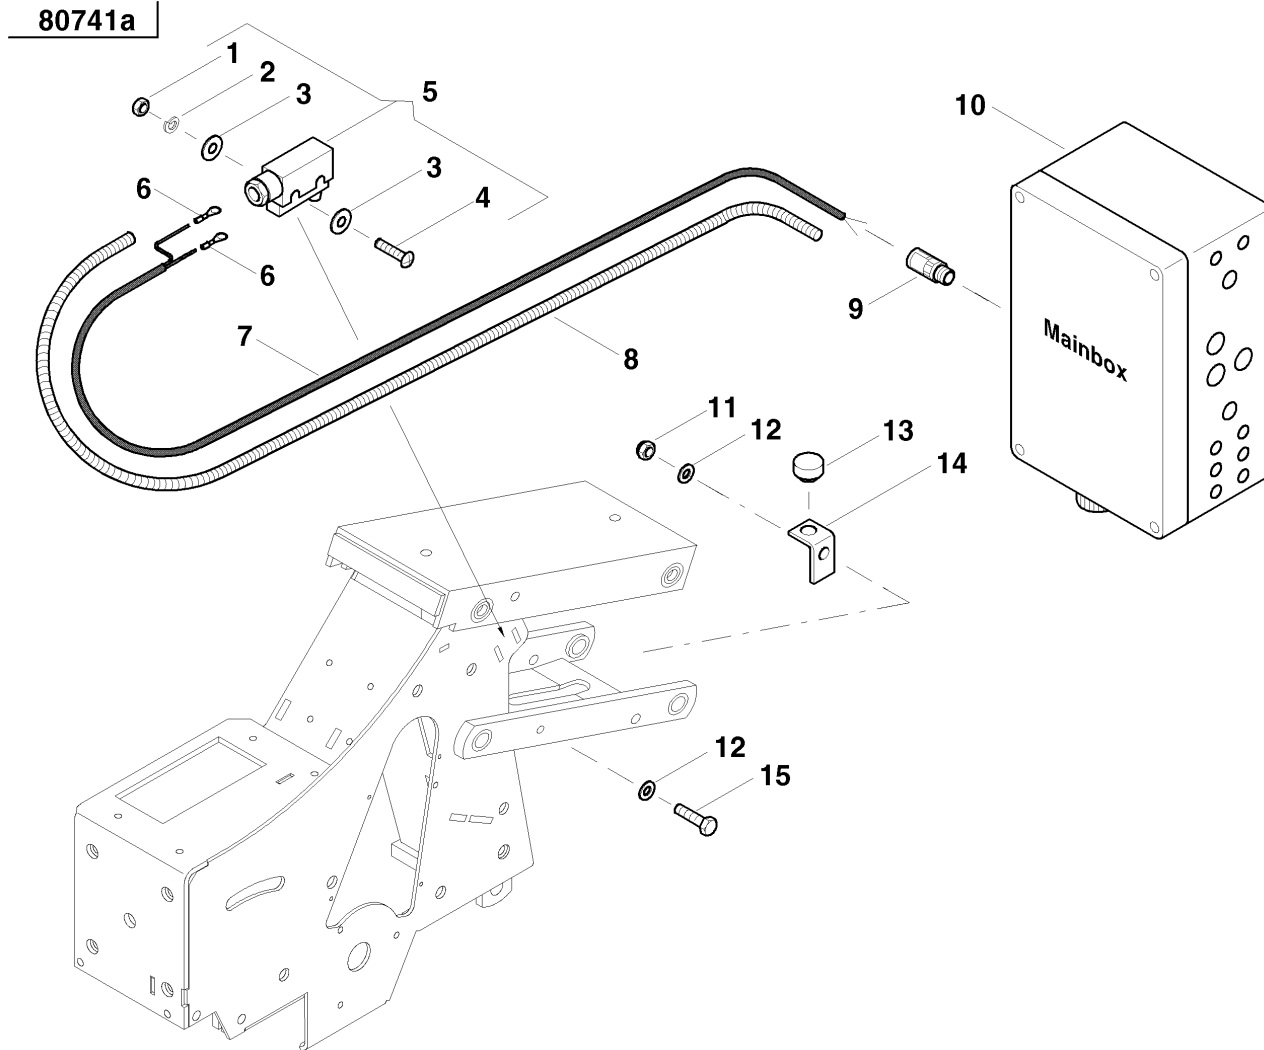

80881a

80881a

OPTIMA / Elektronik Iso Match / Elektronik Focus 2

PosNo.	Part No.	Qty.
1	KG01051561	2
2	AC647142	2
3	AC646053	4
4	KG00680400	2
5	KL828050	1
6	AC689298	2
7	AC689015	1
8	AC689359	1
9	AC689200	1
10	VN79730425	1
11	KG01067561	1
12	KG01267361	2
13	KL866946	1
14	KL862673	1
15	KG00472261	1