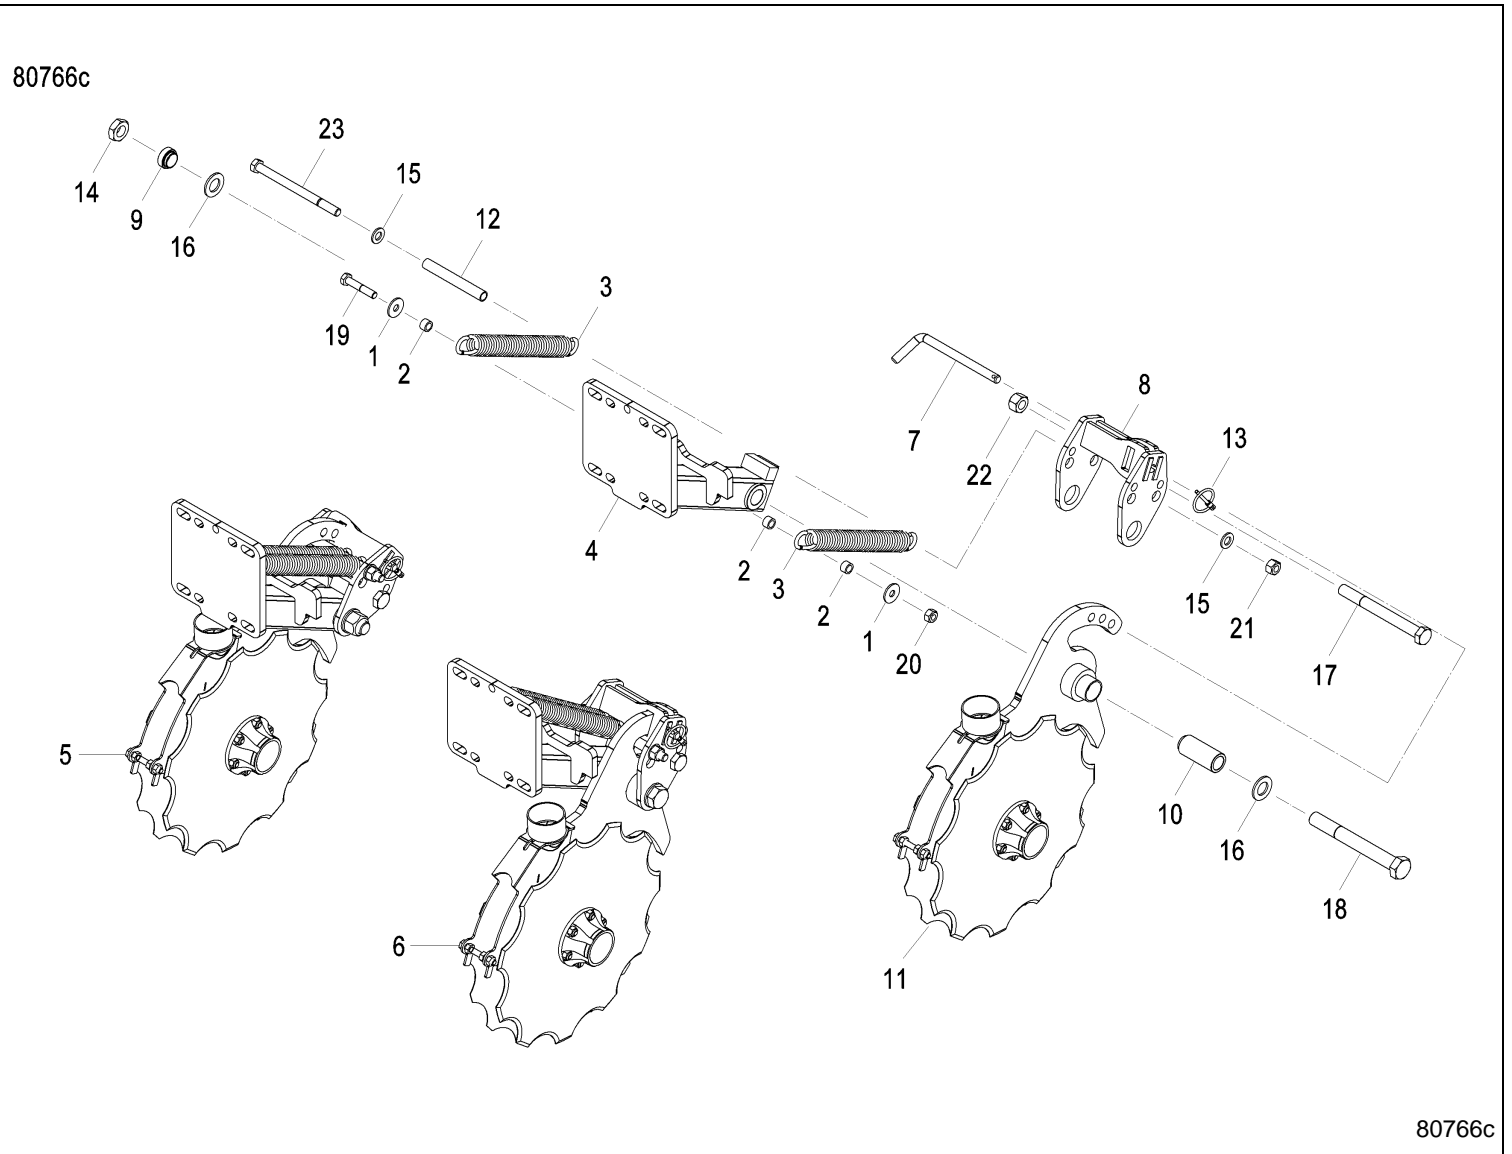

80093e

80093e

OPTIMA / Coulter fertiliser precision drill

PosNo.	Part No.	Qty.
1	AC646312	2
2	AC581388	3
3	AC821610	2
4	AC821759	1
5	AC821905	1
6	AC821906	1
7	AC821609	1
8	AC821611	1
9	AC821606	1
10	AC821607	1
11	AC821614	1
12	AC821281	1
13	AC656462	1
14	AC640973	1
15	KG01267561	2
16	KG01264500	2
17	KG00363300	1
18	KW101004465	1
19	KG00355561	1
20	KG01067661	1
21	KG01067761	1
22	KG01067961	1
23	KG00399700	1