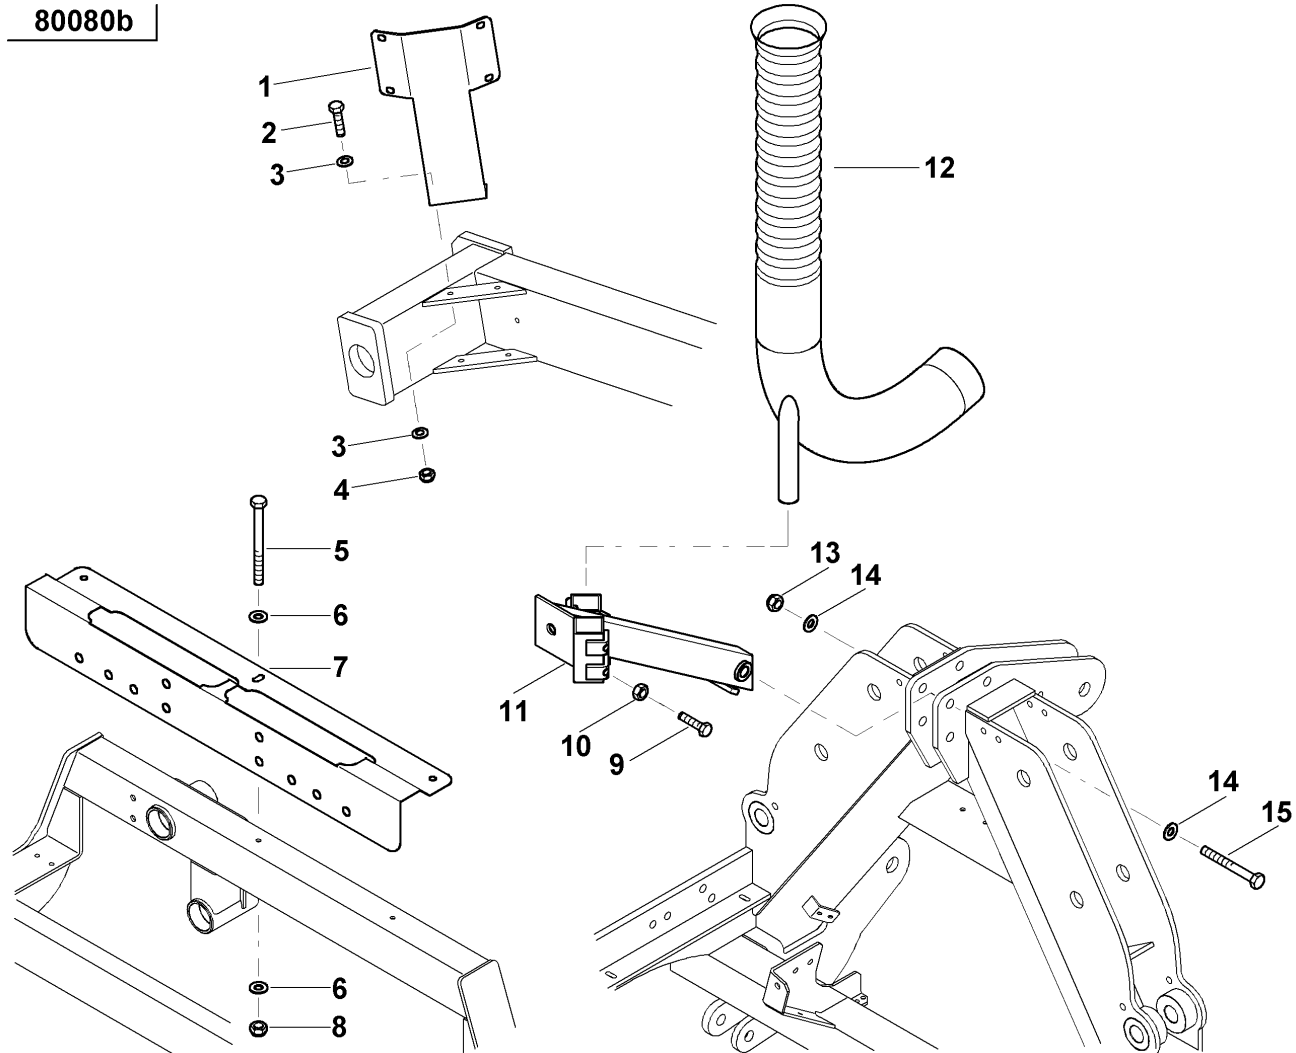

OPTIMA / Fertilizer distribution head

PosNo.	Part No.	Qty.
1	AC828545	1
2	KG00471961	1
3	KG01267361	2
4	KG01067561	2
5	KG00356761	1
6	KG01267461	2
7	AC828547	1
8	KG01067661	2
9	KG00476561	1
10	KG01052161	1
11	AC828118	1
12	AC498360	1
13	KG01067961	1
14	KG01267761	2
15	AC630764	1

80080b