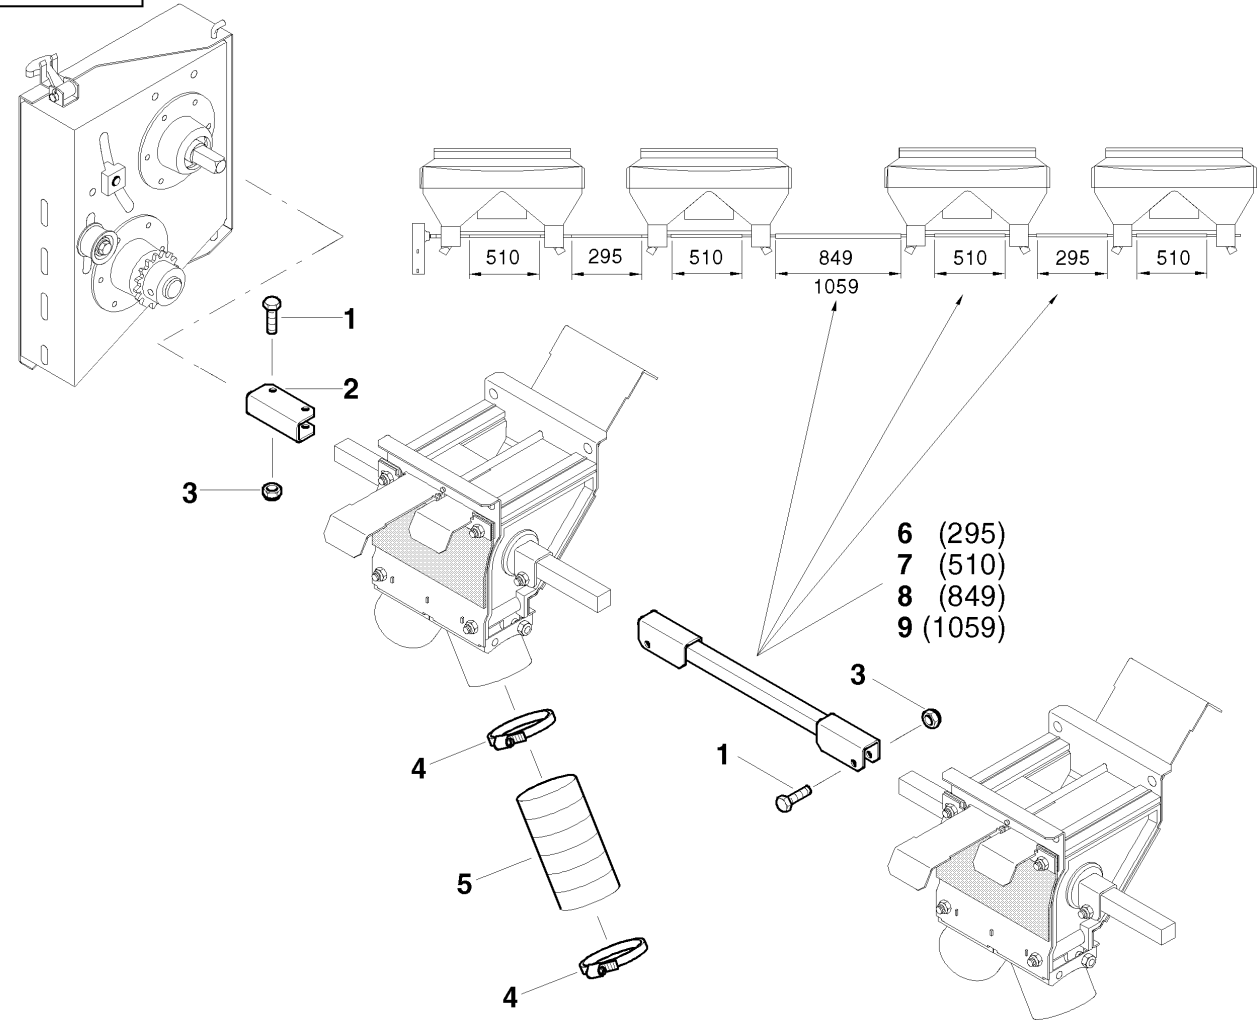

OPTIMA / Metering device fertilizer

PosNo.	Part No.	Qty.
1	KG00495400	4
2	AC821463	1
3	KG01071000	4
4	AC687281	2
5	AC608147	1
6	AC821250	1
7	AC821351	1
8	AC821352	1
9	AC821354	1

80062a

- 6 (295)
- 7 (510)
- 8 (849)
- 9 (1059)

80062a