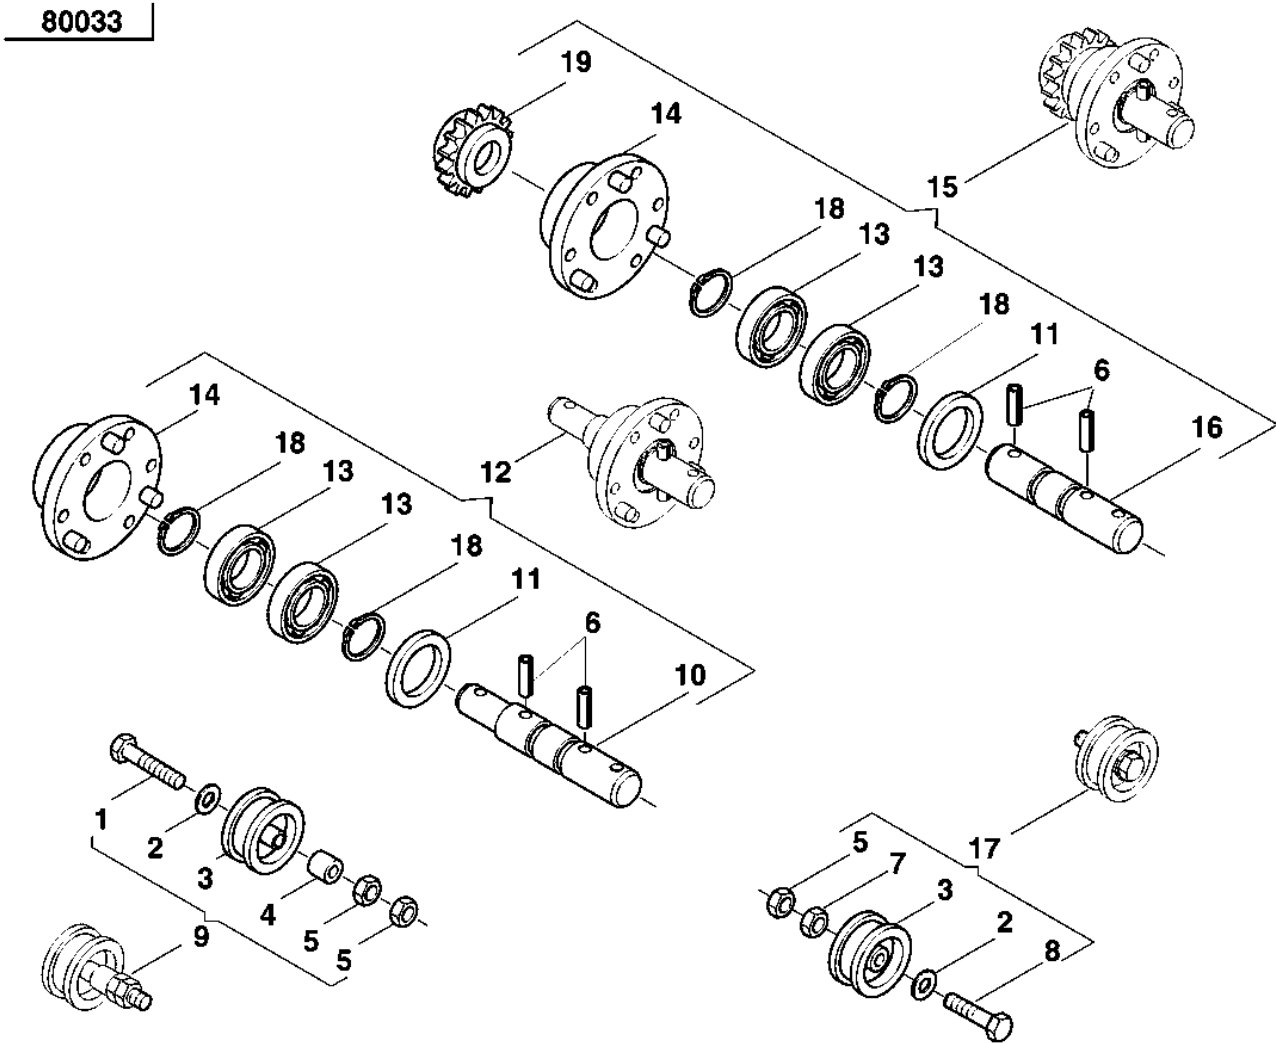

OPTIMA / Gearbox

PosNo. Part No. Qty.

1	KG00355761	
2	KG01267461	
3	AC802805	
4	AC820263	
5	AC640972	
6	AC652932	
7	KG01052061	
8	KG00355461	
9	AC821092	
10	AC820223	
11	AC674122	
12	AC820066	
13	AC671128	
14	AC820901	
15	AC820067	
16	AC820224	
17	AC821090	
18	KG01108362	
19	AC820818	

80033