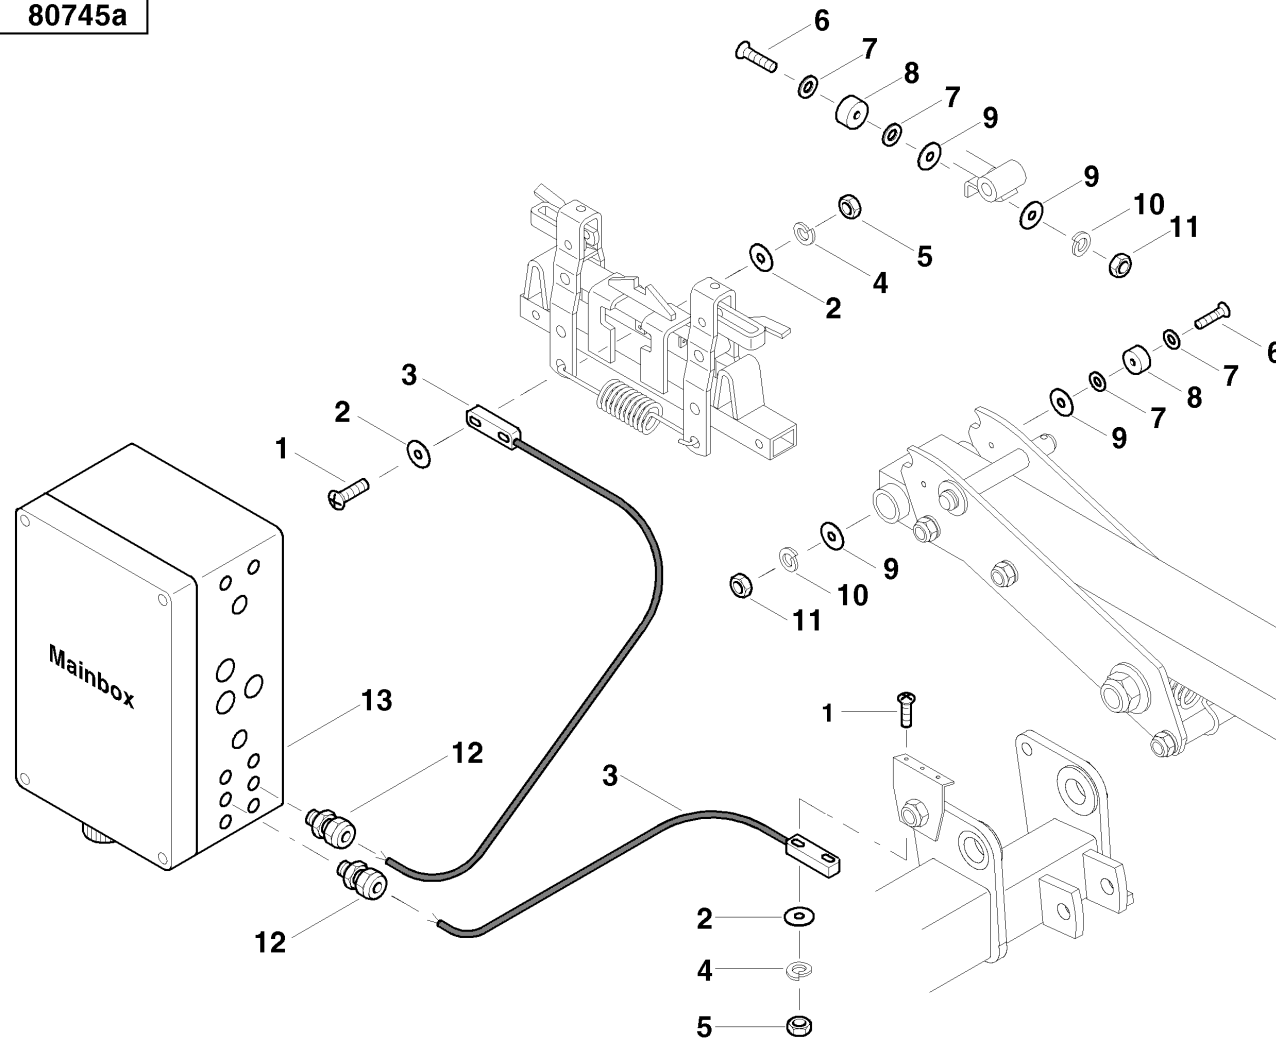

OPTIMA / Elektronik Iso Match / Elektronik Focus 2

PosNo.	Part No.	Qty.
1	KG00671963	4
2	AC646836	8
3	AC492847	2
4	AC647137	4
5	KG01051461	4
6	KG00891963	2
7	KG01262500	4
8	AC689041	2
9	AC646182	4
10	AC647142	2
11	KG01051561	2
12	VNB0153973	2
13	VNB0564273	1

80745a

80745a