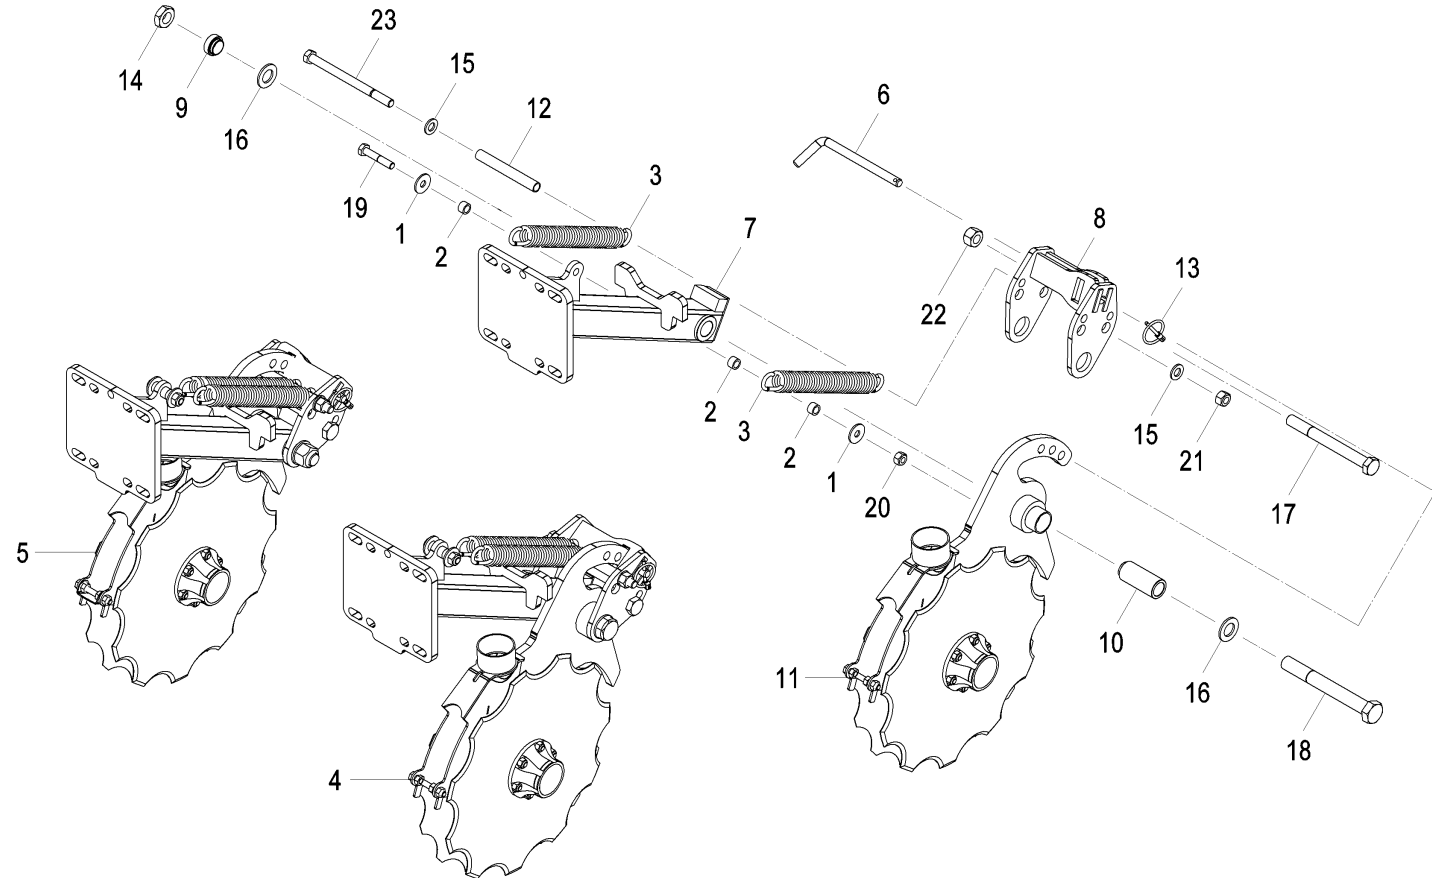

OPTIMA / Coulter fertiliser precision drill

PosNo.	Part No.	Qty.
1	AC646312	2
2	AC581388	3
3	AC821610	2
4	AC821903	1
5	AC821904	1
6	AC821609	1
7	AC821605	1
8	AC821611	1
9	AC821606	1
10	AC821607	1
11	AC821614	1
12	AC821281	1
13	AC656462	1
14	AC640973	1
15	KG01267561	2
16	KG01264500	2
17	KG00363300	1
18	KW101004465	1
19	KG00355561	1
20	KG01067661	1
21	KG01067761	1
22	KG01067961	1
23	KG00399700	1

80093e

80093e