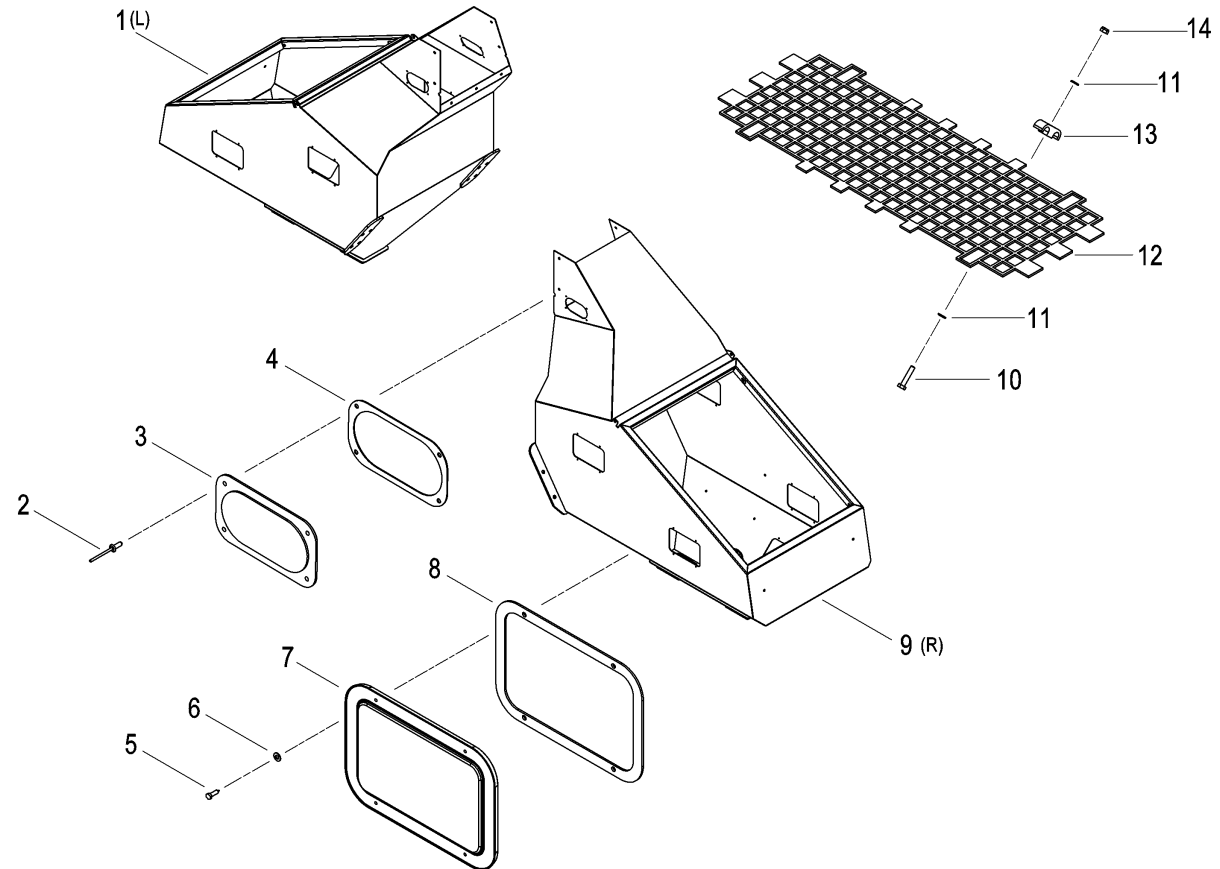

OPTIMA / Fertilizer hopper precision drill

PosNo.	Part No.	Qty.
1	AC821128	1
2	AC657456	16
3	AC583786	4
4	AC821859	4
5	AC636602	40
6	KG01267061	40
7	VNB2760978	10
8	AC870947	10
9	AC821127	1
10	KG00495400	4
11	KG01263800	8
12	AC870747	2
13	AC688520	4
14	KG01071000	4

80623c

80623c