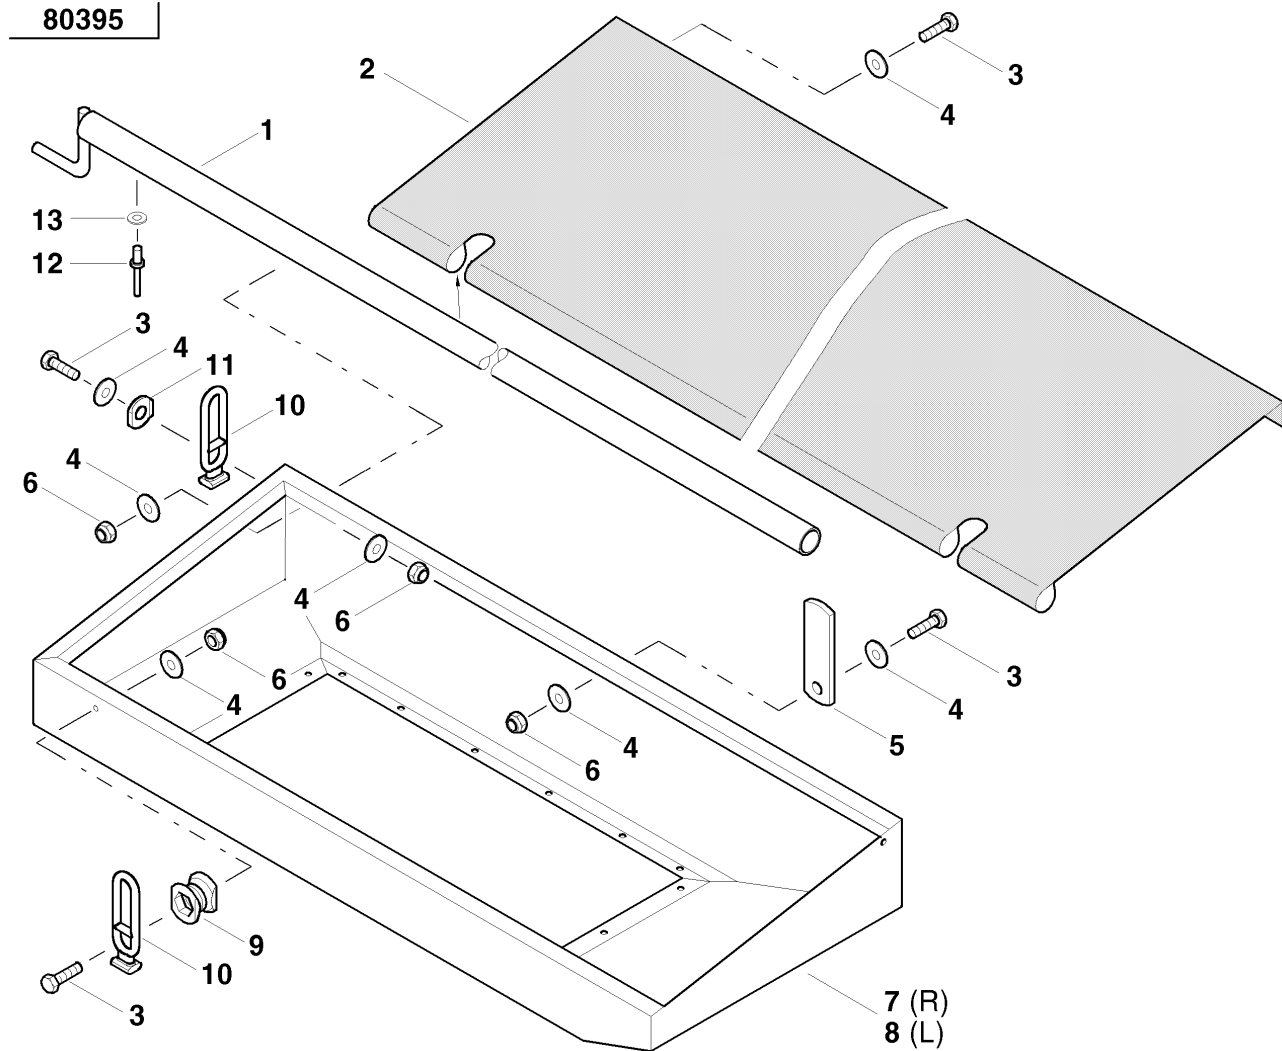

OPTIMA / Hopper extension presion drill

PosNo.	Part No.	Qty.
1	AC821815	1
2	AC821853	1
3	KG00497100	9
4	AC646307	16
5	AC821657	2
6	KG01071100	9
7	AC821814	1
8	AC821813	1
9	AC494917	2
10	AC494907	2
11	AC481916	2
12	AC657556	2
13	AC646182	2

80395