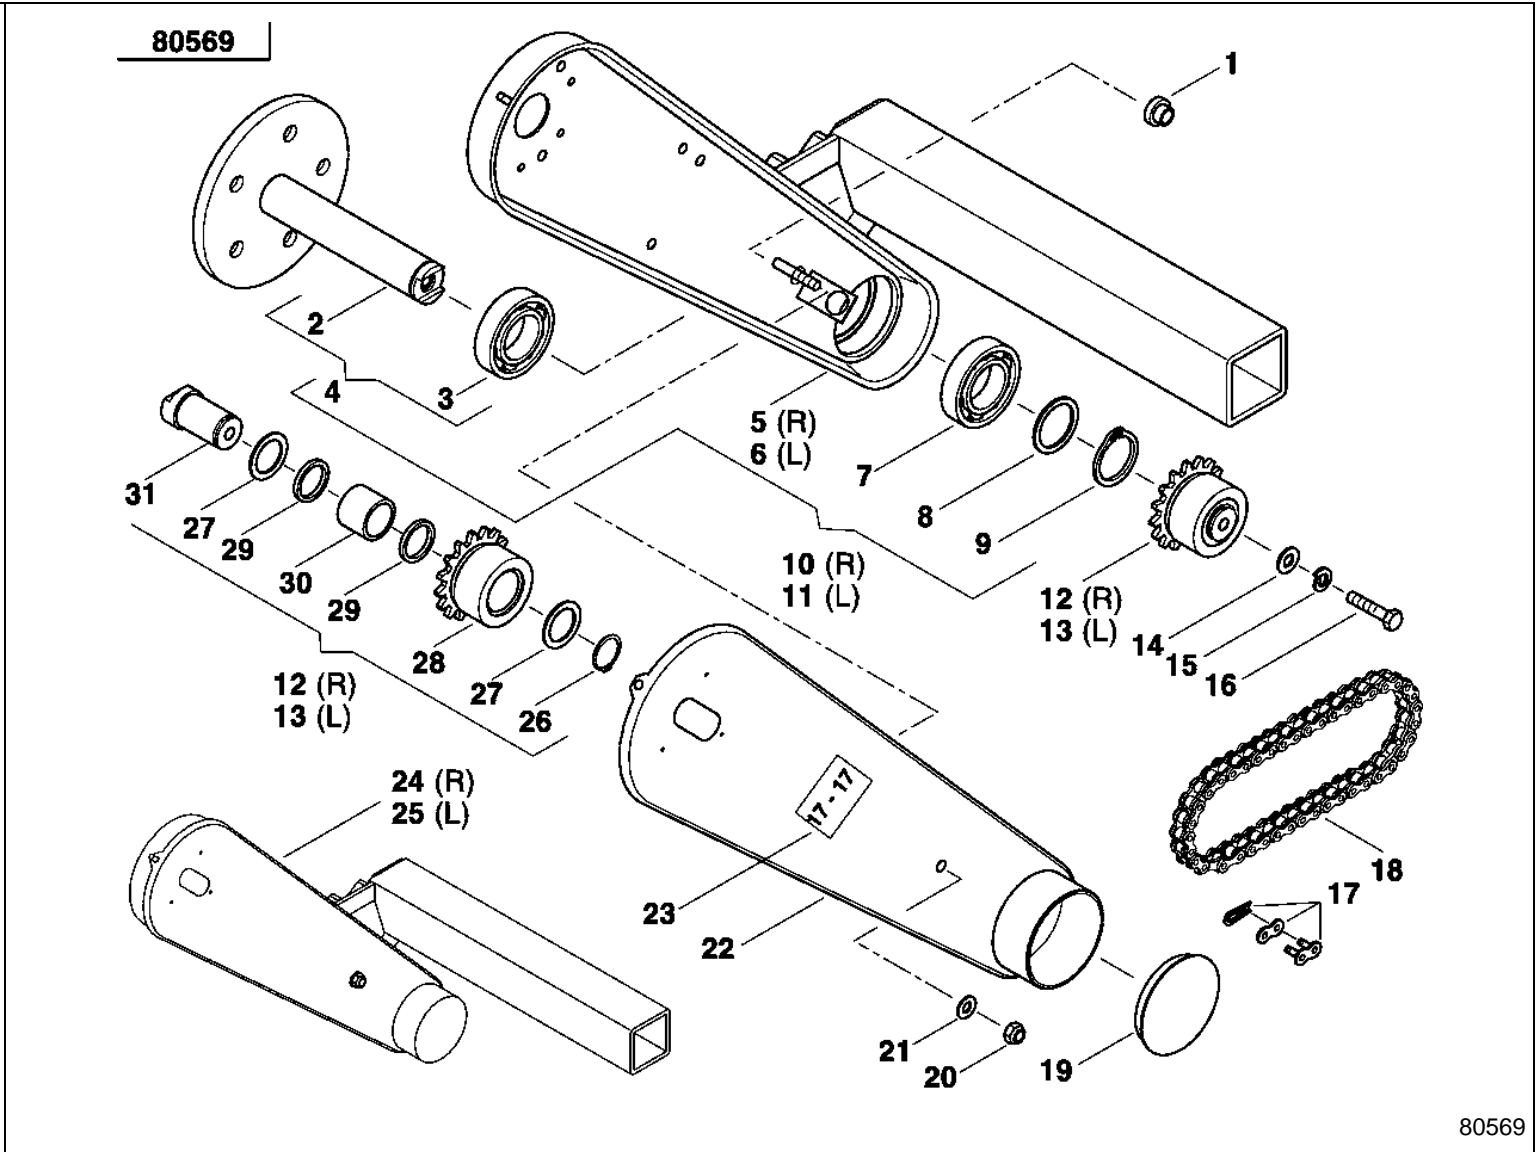

OPTIMA / Axle and wheels

PosNo. Part No. Qty.

1	AC688236	
2	AC820167	
3	KG01400500	
4	AC820088	
5	AC820119	
6	AC820118	
7	KG01381100	
8	AC674382	
9	KG01109300	
10	AC820032	
11	AC820031	
12	AC824034	
13	AC824033	
14	KG01267461	
15	AC647062	
16	KG00356061	
17	AC691411	
18	AC691825	
19	AC688133	
20	KG01067561	
21	KG01267361	
22	AC824167	
23	AC820978	
24	AC824080	
25	AC824079	
26	KG01108762	
27	AC827682	
28	AC824872	
29	AC683102	
30	AC674143	
31	AC824873	

80569