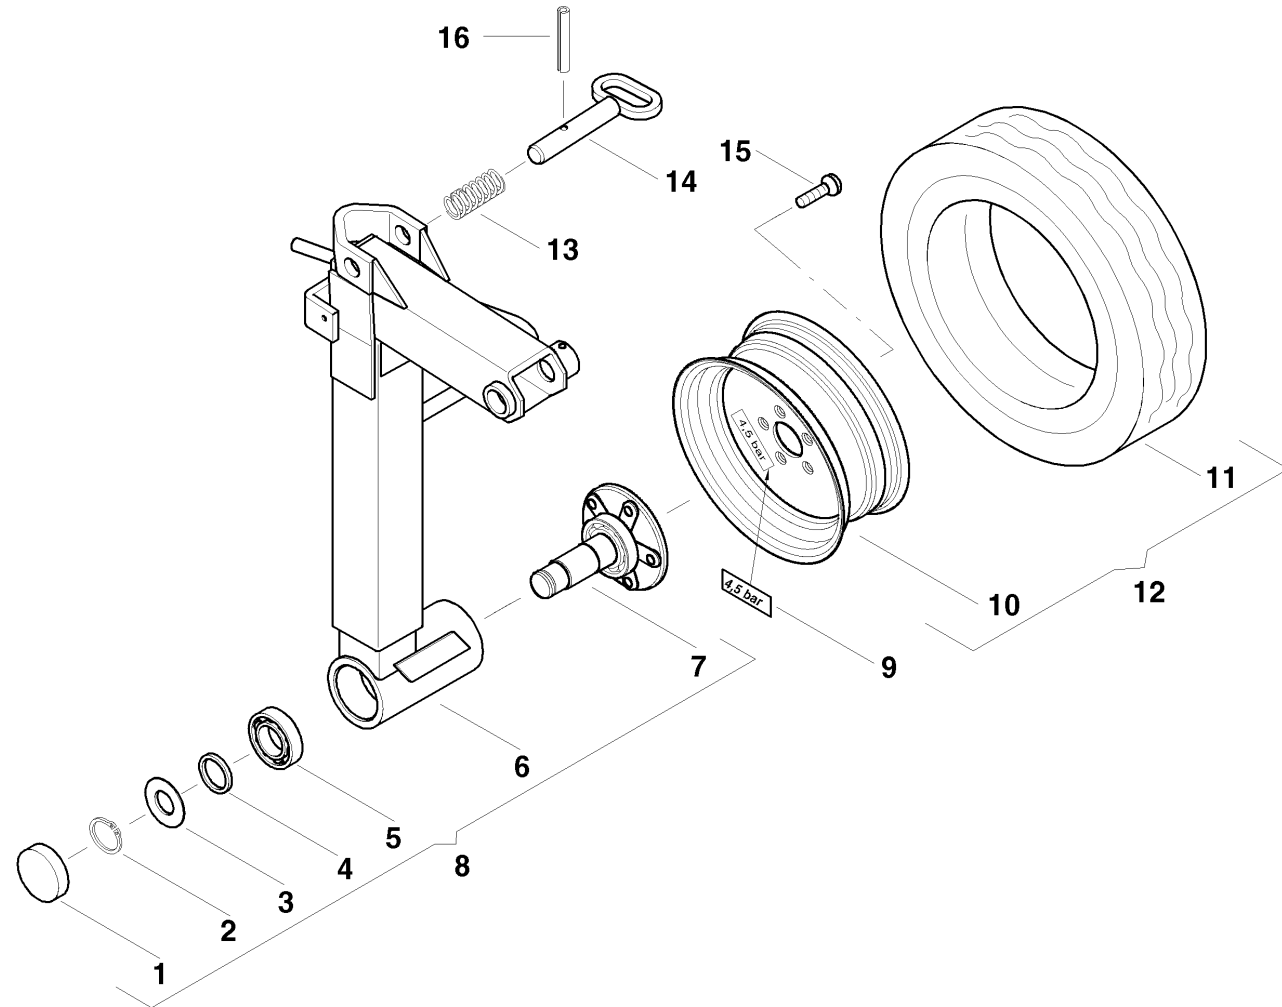

OPTIMA / Lengthwise transport kit

PosNo.	Part No.	Qty.
1	AC688066	1
2	KG01099362	1
3	AC496623	1
4	AC674412	1
5	KG01381100	1
6	AC486076	1
7	AC824065	1
8	AC486183	1
9	AC824811	1
10	AC820735	1
11	AC820736	1
12	AC820737	1
13	AC496782	1
14	AC496083	1
15	AC490688	5
16	AC652532	1

40074b

40074b