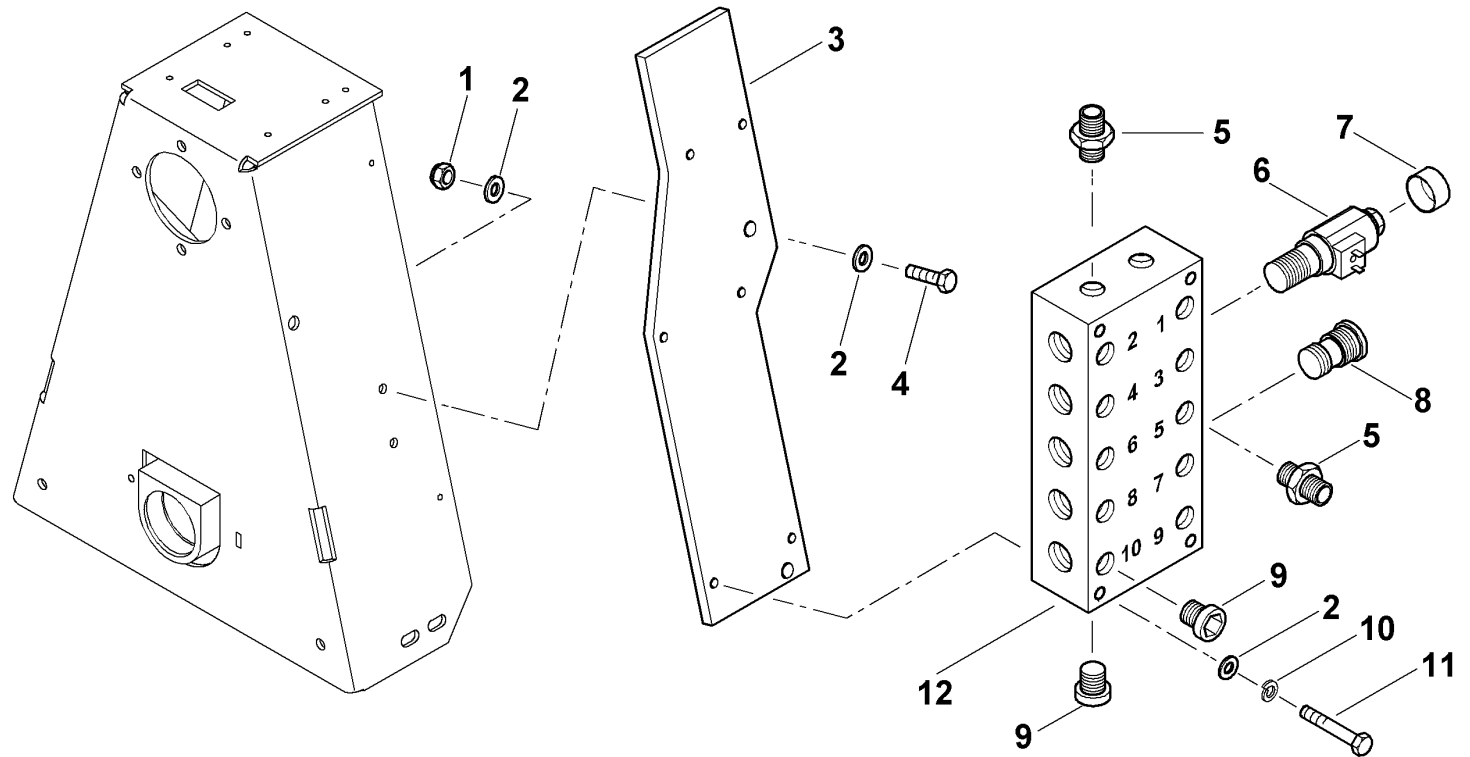

OPTIMA / Elektronik Iso Match / Elektronik Focus 2

PosNo.	Part No.	Qty.
1	KG01067561	1
2	KG01267361	3
3	AC828533	1
4	KG00472261	1
5	AC688600	2
6	AC688611	1
7	AC688470	1
8	AC688612	1
9	AC688620	1
10	AC647032	1
11	KG00353661	1
12	AC688610	1

80746

80746