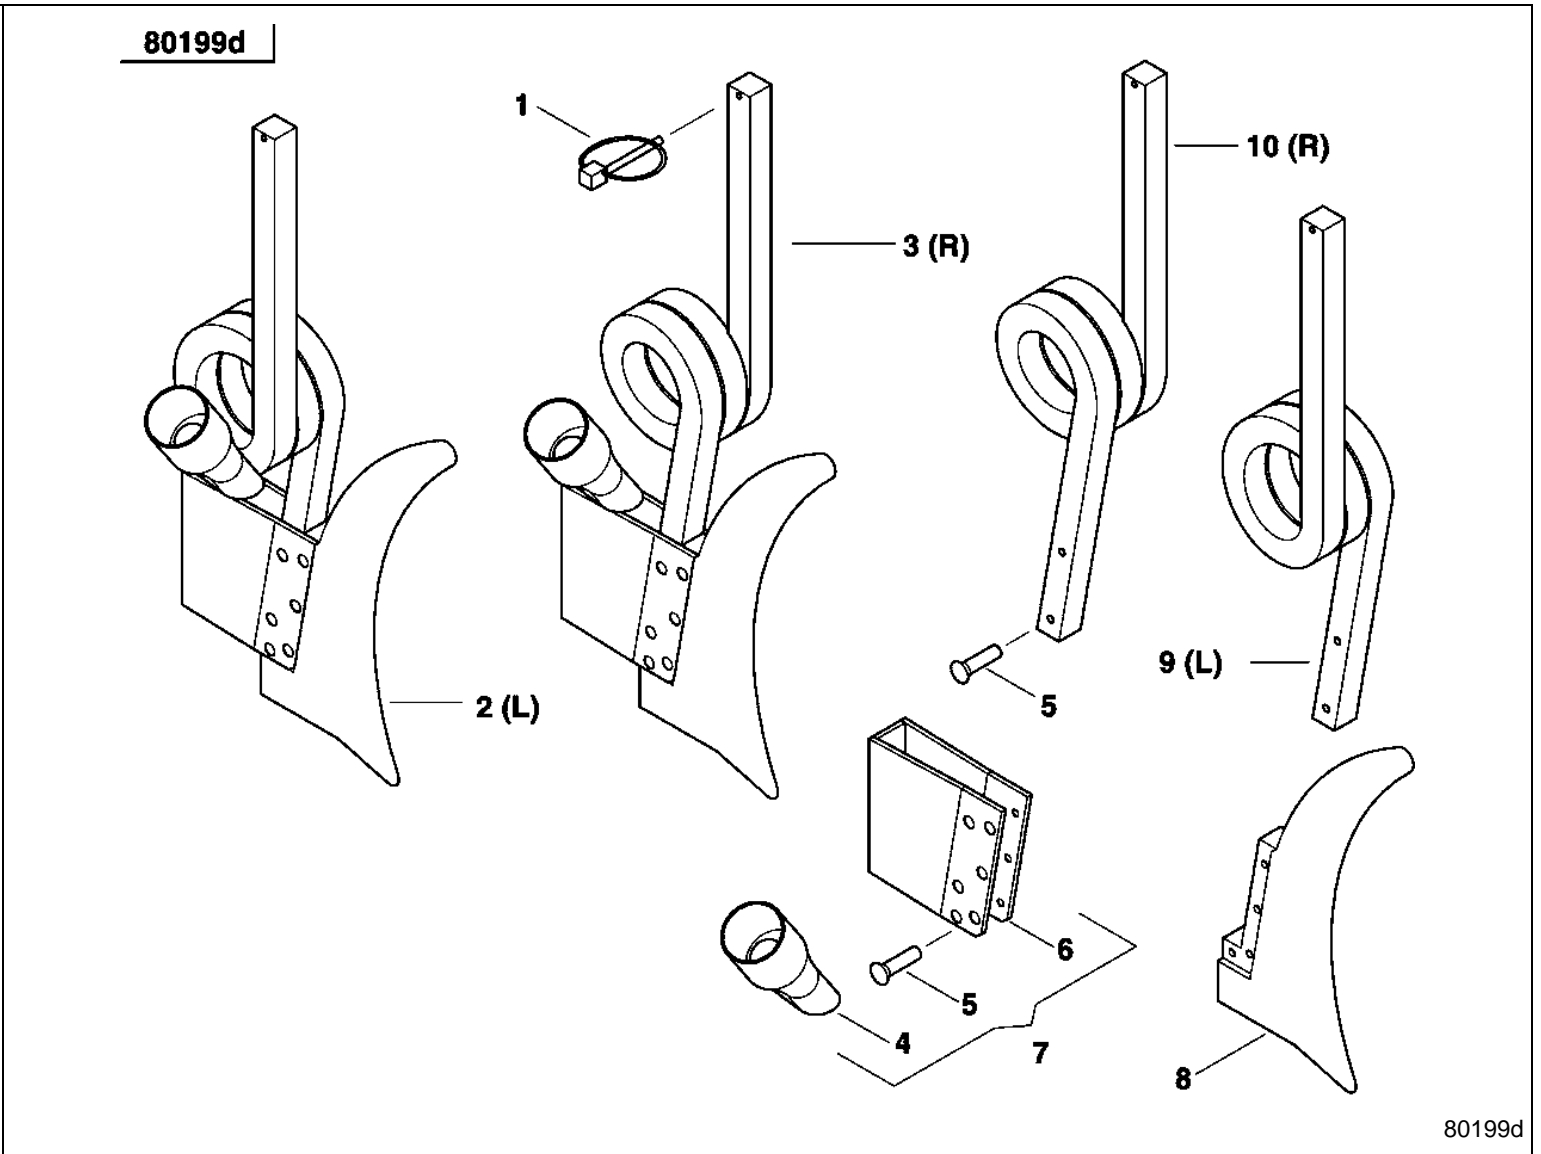

80634

80634

OPTIMA / Coulter fertiliser precision drill

PosNo.	Part No.	Qty.
1	AC656462	
2	AC821122	
3	AC821123	
4	AC821228	
5	AC657571	
6	AC821218	
7	AC821925	
8	AC821822	
9	AC821800	
10	AC821801	

80199d