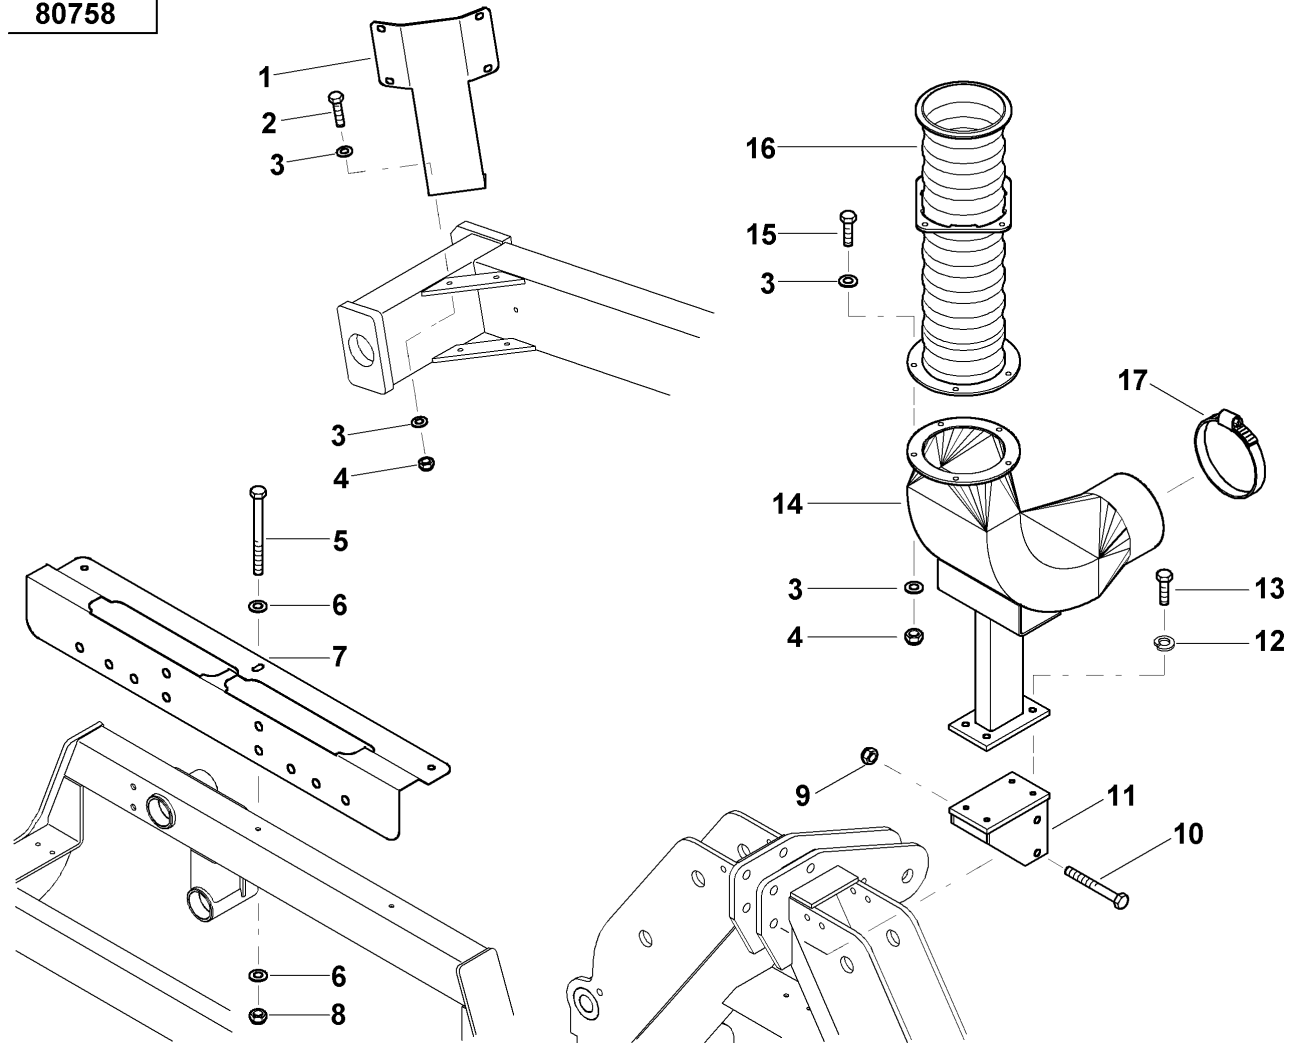

OPTIMA / Fertilizer distribution head

PosNo.	Part No.	Qty.
1	AC828545	1
2	KG00471961	1
3	KG01267361	4
4	KG01067561	2
5	KG00356761	1
6	KG01267461	2
7	AC828547	1
8	KG01067661	1
9	KG01067761	1
10	KG00358461	1
11	AC821139	1
12	AC647062	1
13	KG00474261	1
14	AC488982	1
15	KG00472161	1
16	AC498490	1
17	AC687461	1

80758

80758