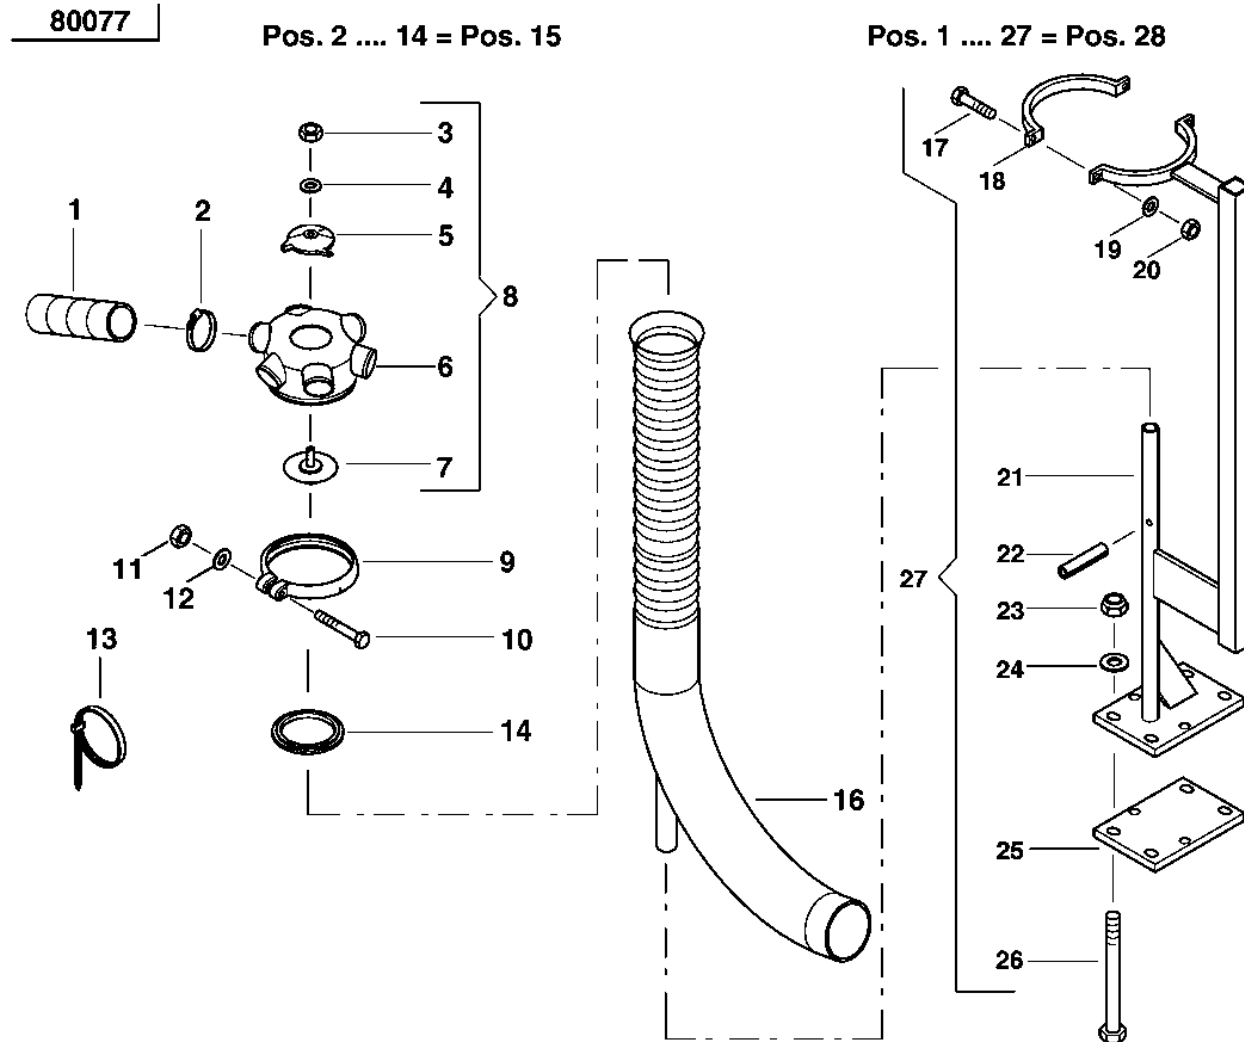

OPTIMA / Fertilizer distribution head

PosNo.	Part No.	Qty.
1	AC608147	1
2	AC687281	1
3	KG01052161	1
4	KG01267561	2
5	AC490846	1
6	AC490863	1
7	AC490769	1
8	AC490791	1
9	AC490811	2
10	KG00394800	2
11	KG01055500	2
12	KG01263900	2
13	AC687451	1
14	AC496881	1
15	AC821836	1
16	AC498132	1
17	KG00350961	1
18	AC494717	2
19	KG01267261	1
20	KG01051761	1
21	AC821187	1
22	KG01189662	1
23	KG01067761	1
24	KG01267561	1
25	AC820638	1
26	AC630704	1
27	AC821042	1
28	AC821827	1

80077