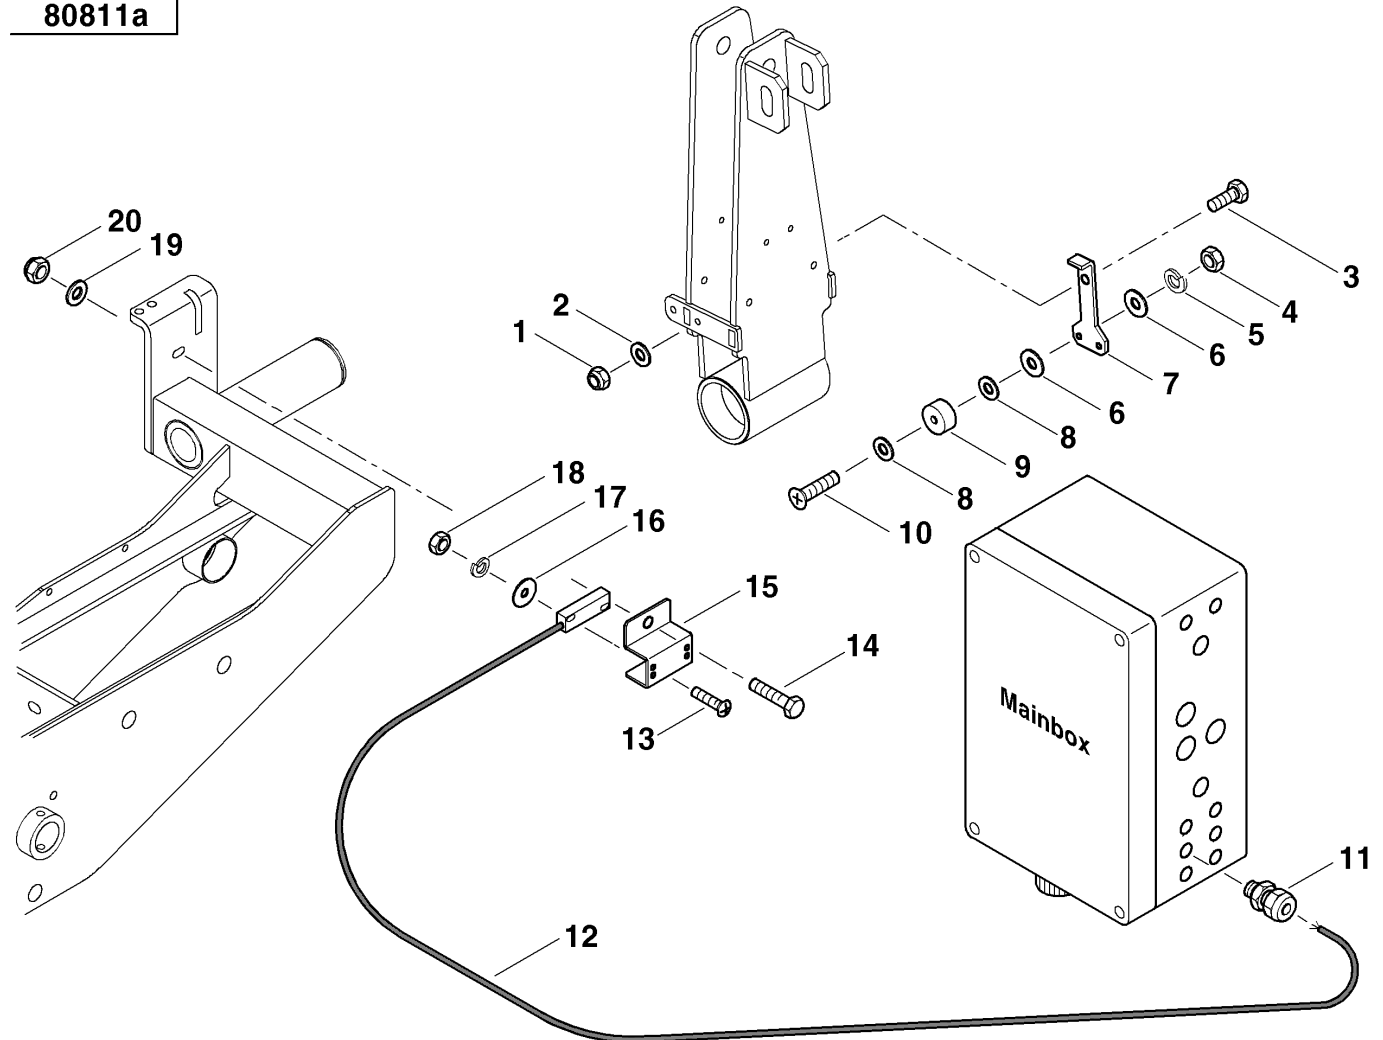

OPTIMA / Elektronik Iso Match / Elektronik Focus 2

PosNo.	Part No.	Qty.
1	KG01067361	2
2	KG01267261	2
3	KG00468961	2
4	KG01051561	2
5	AC647147	2
6	AC646182	4
7	AC803515	2
8	KG01262500	4
9	AC689041	2
10	KG00891963	2
11	VNB0153973	2
12	AC492847	2
13	KG00671963	4
14	KG00472161	2
15	AC352786	2
16	AC646836	2
17	AC647137	2
18	KG01051461	2
19	KG01267361	2
20	KG01067561	2

80811a

80811a