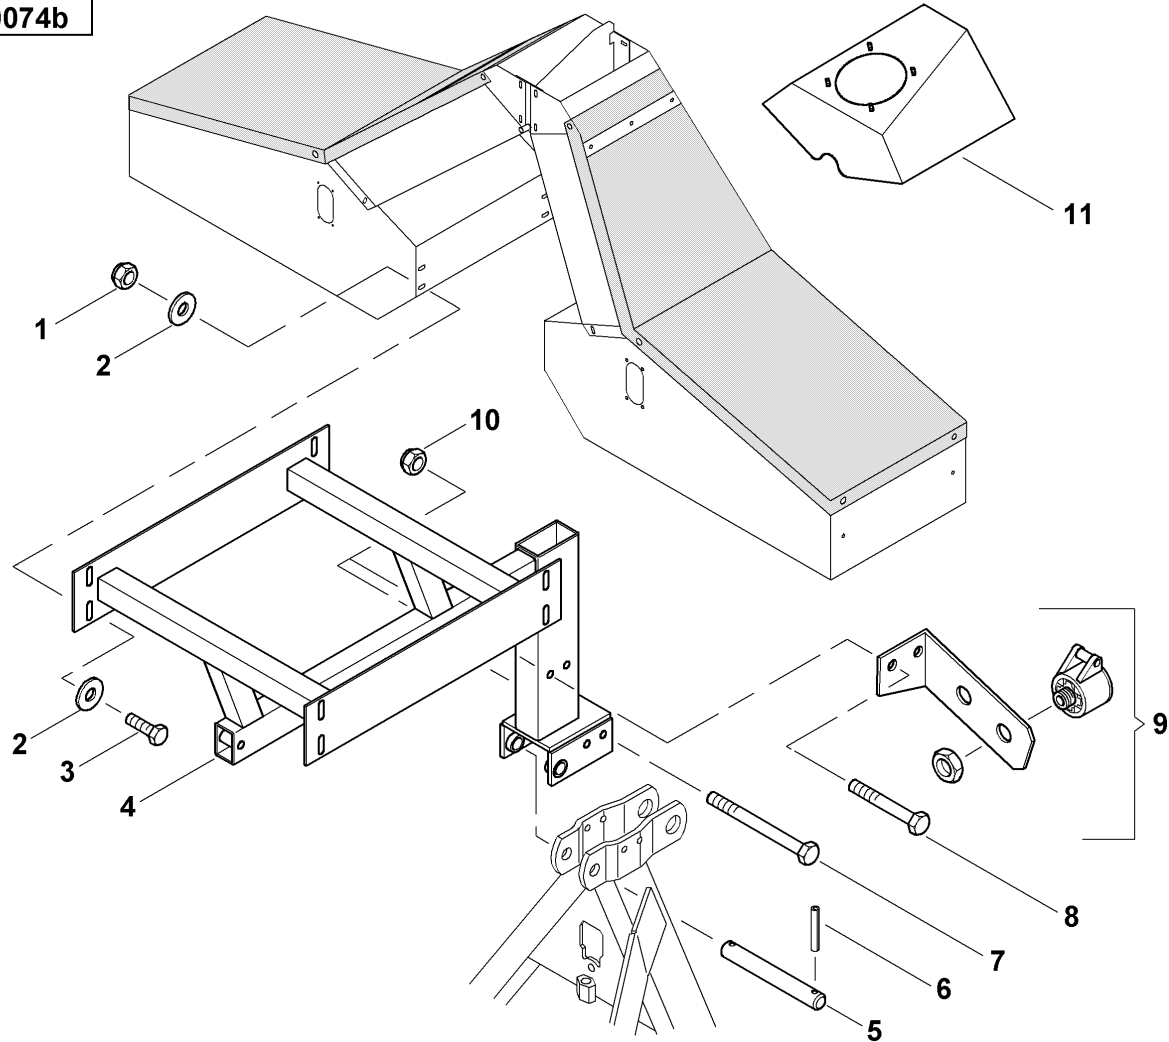

OPTIMA / Hopper extension presion drill

PosNo.	Part No.	Qty.
1	KG01071100	1
2	AC646307	2
3	KG00497100	1
4	AC821214	1
5	AC499507	1
6	AC652183	2
7	KG00356661	1
8	KG00355761	1
9	AC820952	1
10	KG01067661	1
11	AC821155	1

80074b

80074b