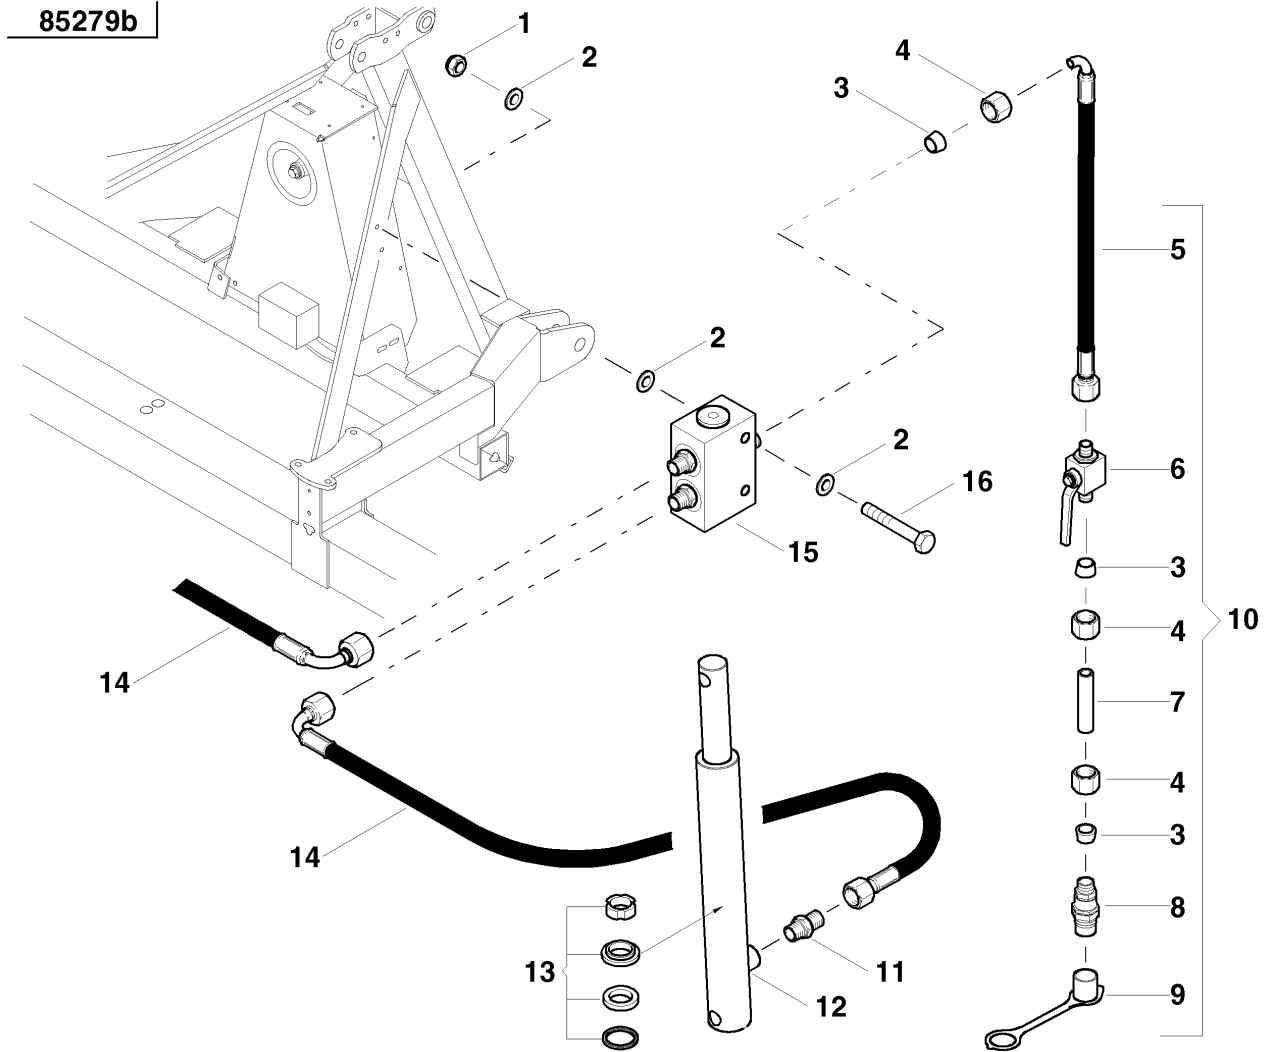

OPTIMA / Disc marker double hydr. foldable

PosNo.	Part No.	Qty.
1	KG01067561	2
2	KG01267361	6
3	AC688253	1
4	AC688312	1
5	AC498841	1
6	AC688402	1
7	AC498430	1
8	AC688413	1
9	AC688791	1
10	AC498276	1
11	AC824826	2
12	AC488939	2
13	AC488945	1
14	AC828874	2
15	AC688811	1
16	KG00353861	2

85279b

85279b