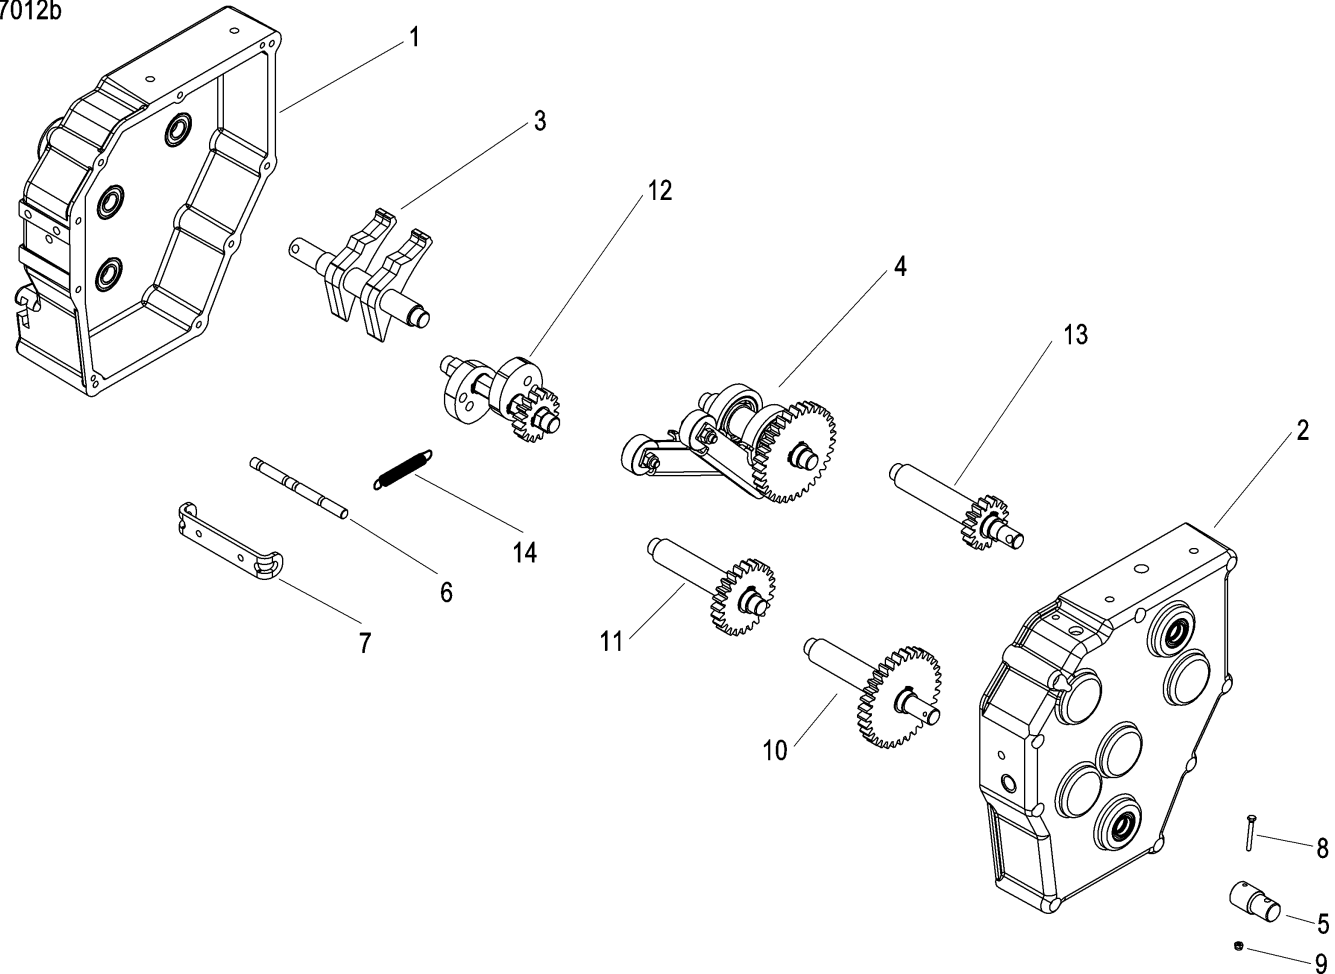

OPTIMA / Gearbox variable

PosNo.	Part No.	Qty.
1	AC821715	1
2	AC821719	1
3	AC821722	1
4	AC821733	1
5	AC821704	1
6	AC821716	1
7	AC821718	1
8	KG00349561	1
9	KG01067161	1
10	AC821735	1
11	AC821738	1
12	AC821742	1
13	AC821725	1
14	KL866923	4

87012b

87012b