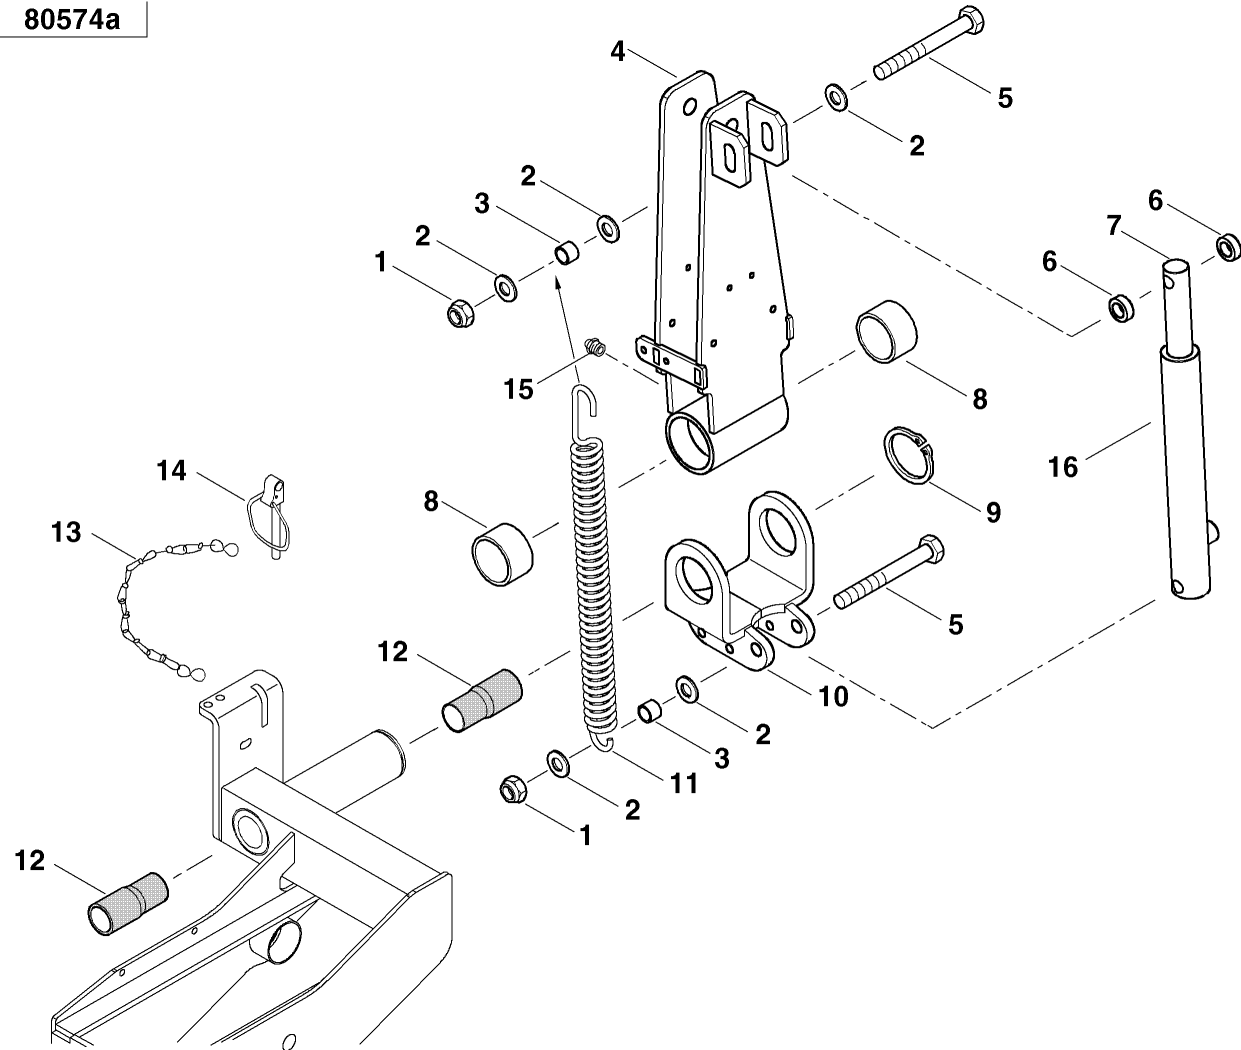

OPTIMA / Disc marker single hydr.foldable

PosNo.	Part No.	Qty.
1	KG01067961	2
2	KG01267761	5
3	AC499183	2
4	AC803153	1
5	KG00362961	2
6	AC803404	2
7	AC803803	1
8	AC670027	2
9	KG01111162	1
10	AC803154	1
11	AC499986	1
12	AC499969	2
13	AC494799	1
14	AC656483	1
15	AC660021	1
16	AC803803	1

80574a

80574a