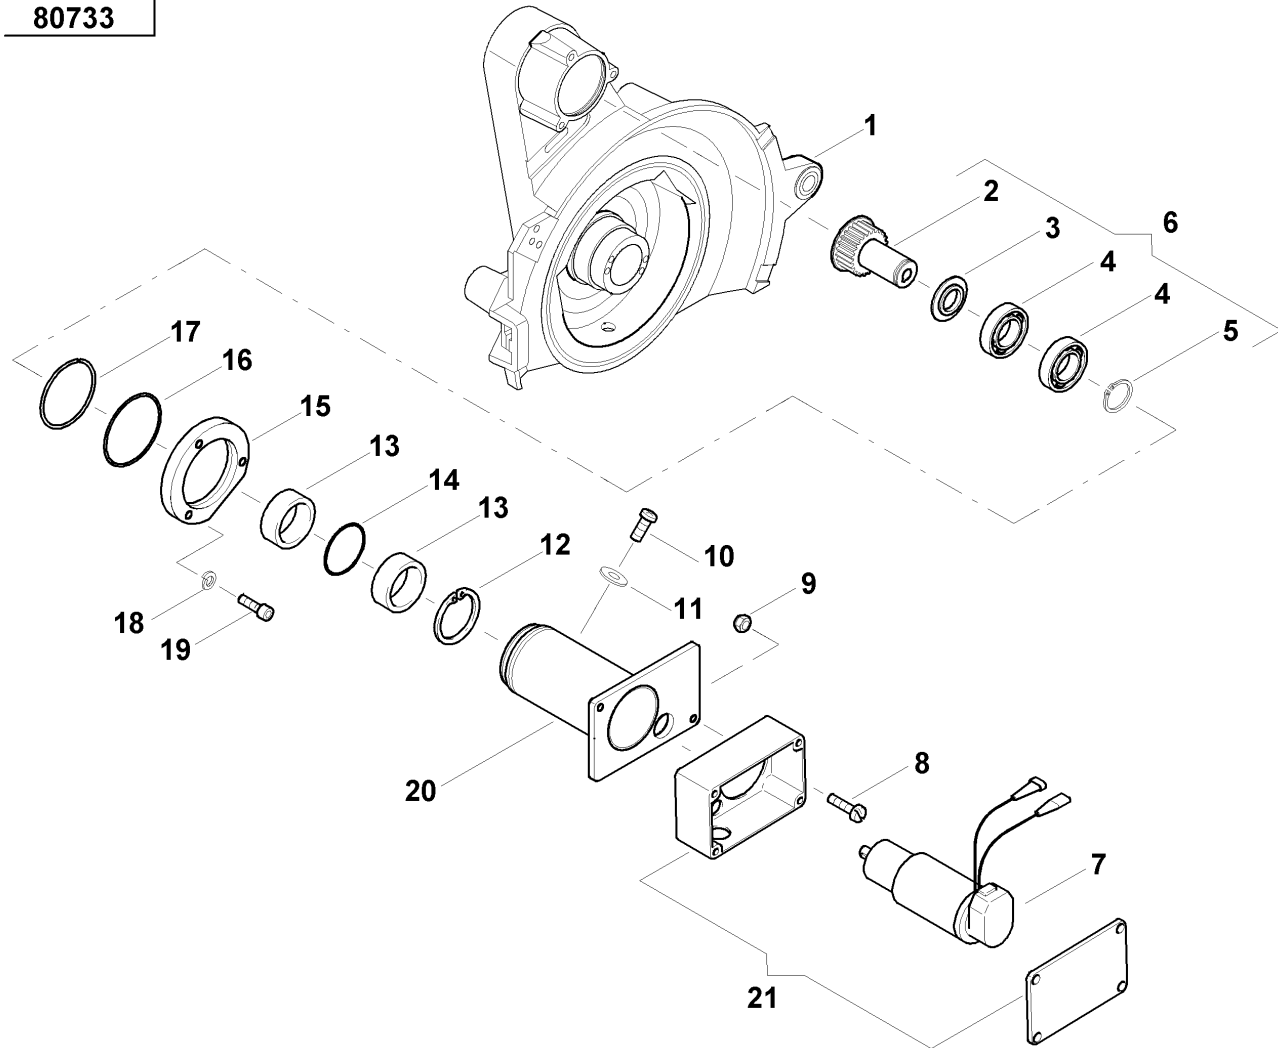

OPTIMA / Seeding heart

PosNo.	Part No.	Qty.
1	AC829500	1
2	AC829850	1
3	AC829852	1
4	KG01377800	2
5	KG01107862	1
6	AC829061	1
7	KL812914	1
8	AC635325	1
9	KG01067161	1
10	KG00679000	1
11	AC646836	1
12	KG01128262	1
13	KL812310	1
14	AC682431	1
15	AC829510	1
16	AC682311	1
17	AC658453	1
18	AC647152	1
19	AC632028	1
20	AC829101	1
21	AC829854	1

80733

80733