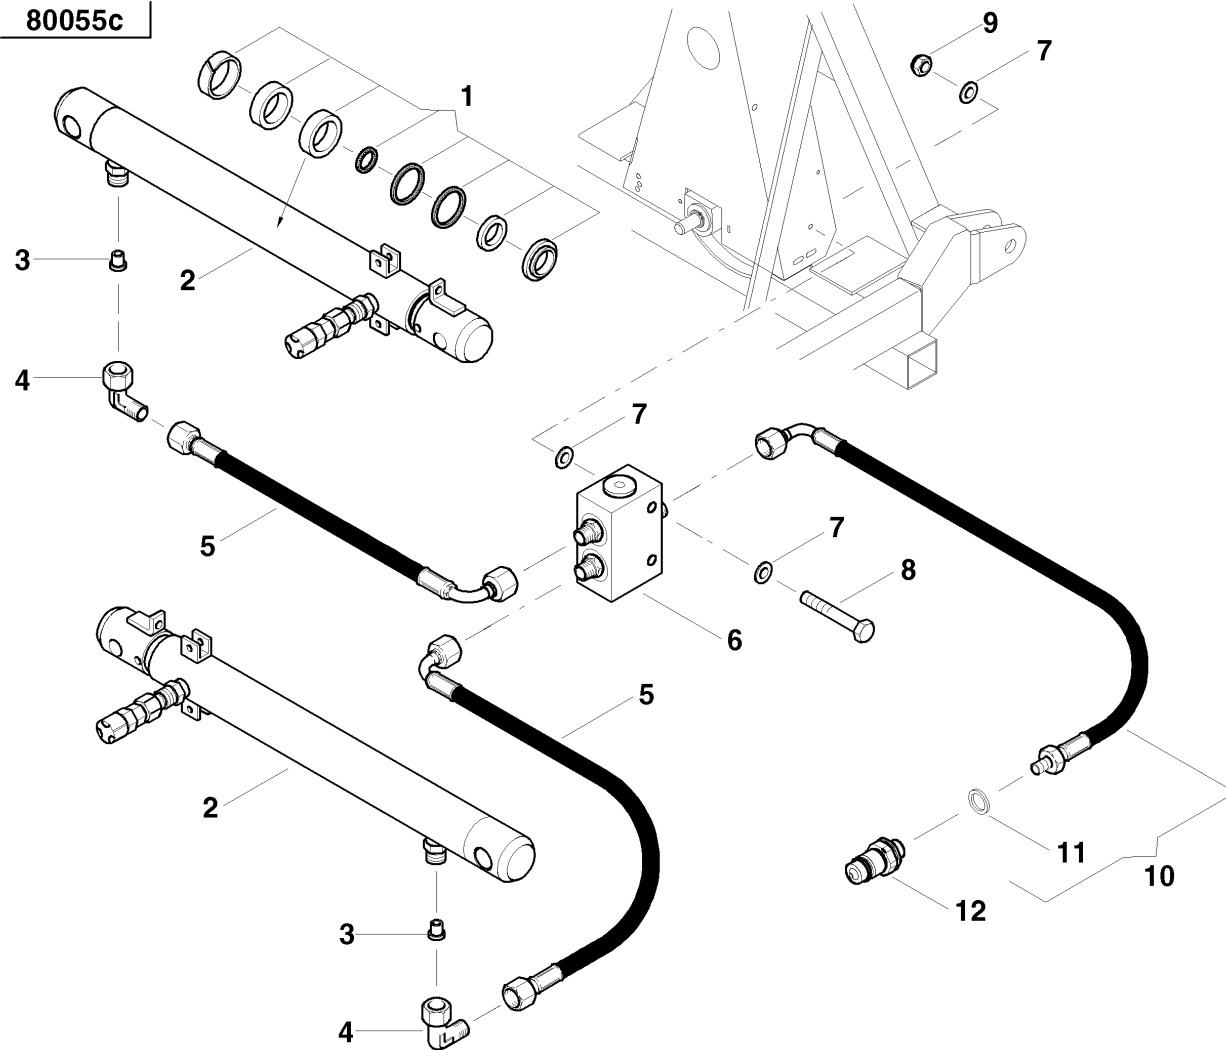

OPTIMA / Disc marker single hydr.foldable

PosNo.	Part No.	Qty.
1	AC820927	1
2	AC820926	2
3	AC583263	2
4	AC688121	2
5	AC496823	2
6	AC688811	1
7	KG01267361	6
8	KG00353861	2
9	KG01067561	2
10	AC499720	1
11	AC646991	1
12	AC688581	1

80055c

80055c