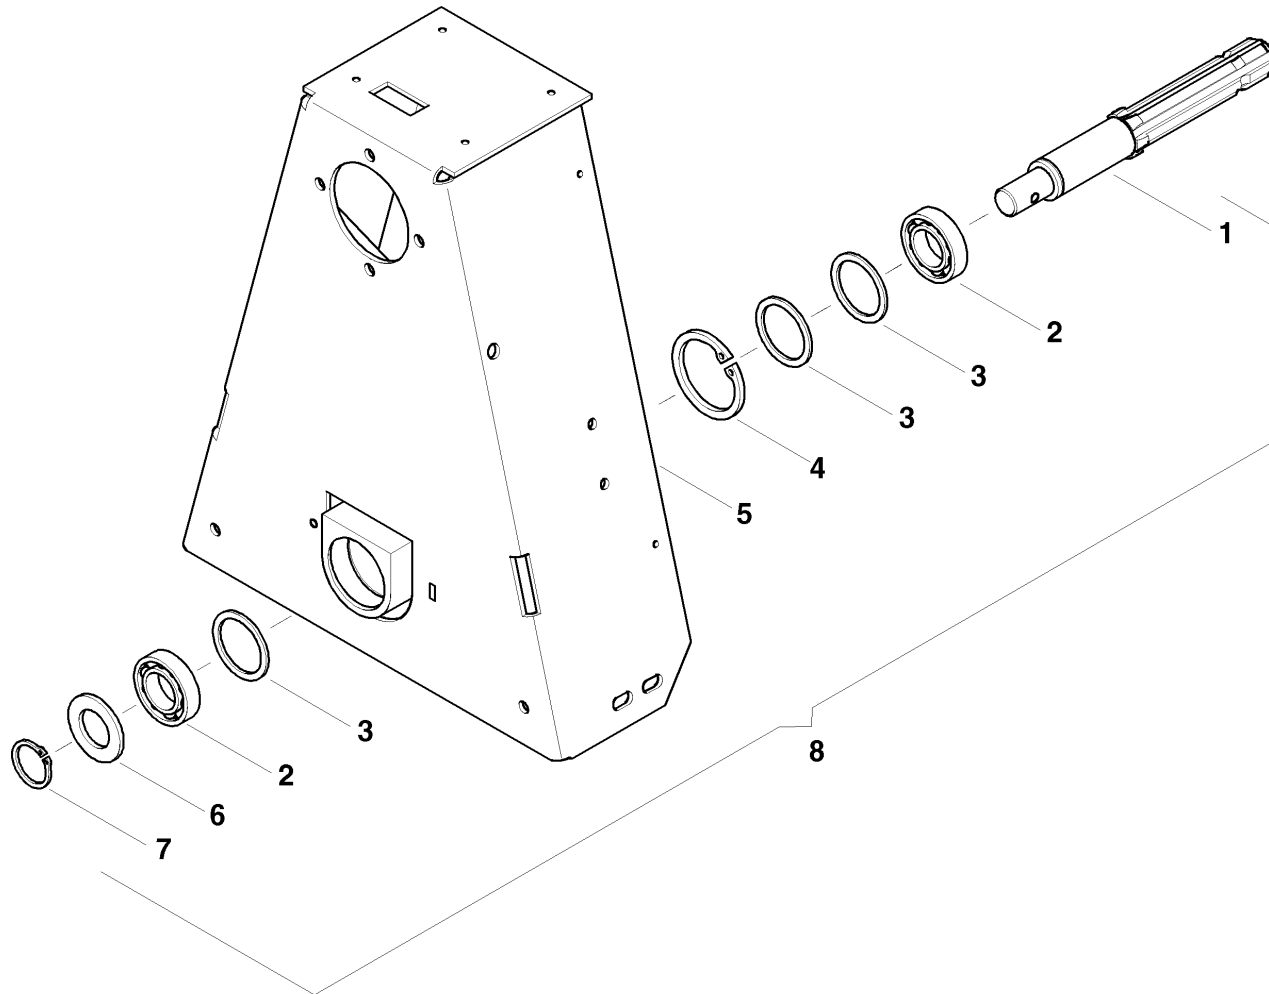

OPTIMA / Fan

PosNo.	Part No.	Qty.
1	AC820231	1
2	KG01357900	2
3	AC674124	3
4	KG01129862	1
5	AC820113	1
6	AC820249	1
7	KG01099362	1
8	AC820090	1

80023c

80023c