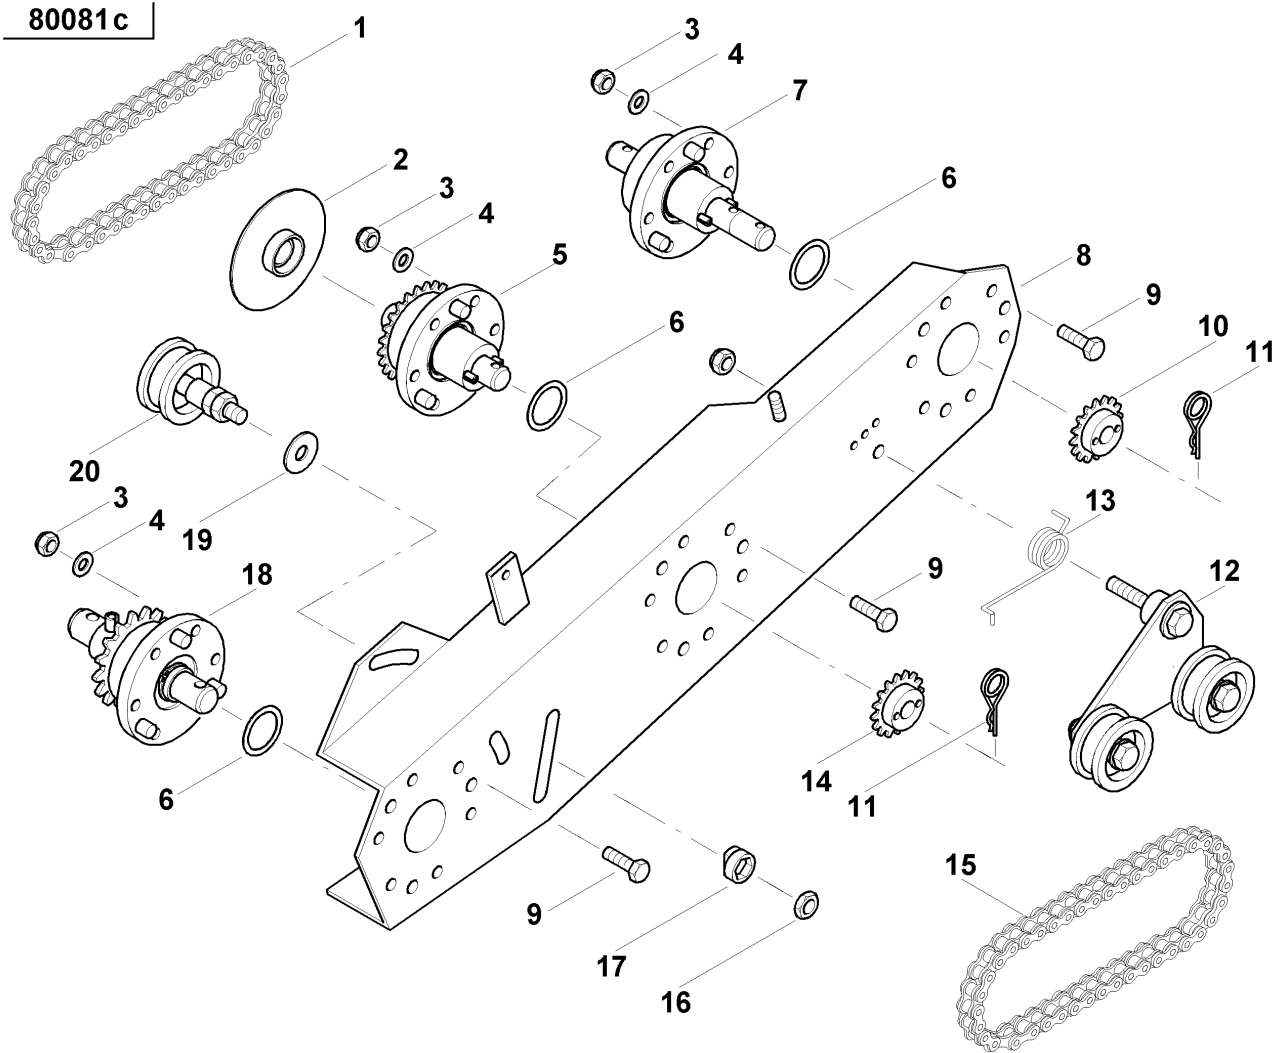

80758

80758

OPTIMA / Granular applicator drive

PosNo.	Part No.	Qty.
1	AC691251	1
2	AC494900	1
3	KG01067361	3
4	KG01267361	3
5	AC823068	1
6	AC674122	3
7	AC823067	1
8	AC823101	1
9	KG00468961	3
10	AC823121	1
11	AC656422	2
12	AC823023	1
13	AC802932	1
14	AC823122	1
15	AC691771	1
16	AC640972	1
17	AC501924	1
18	AC823069	1
19	AC646312	1
20	AC823070	1