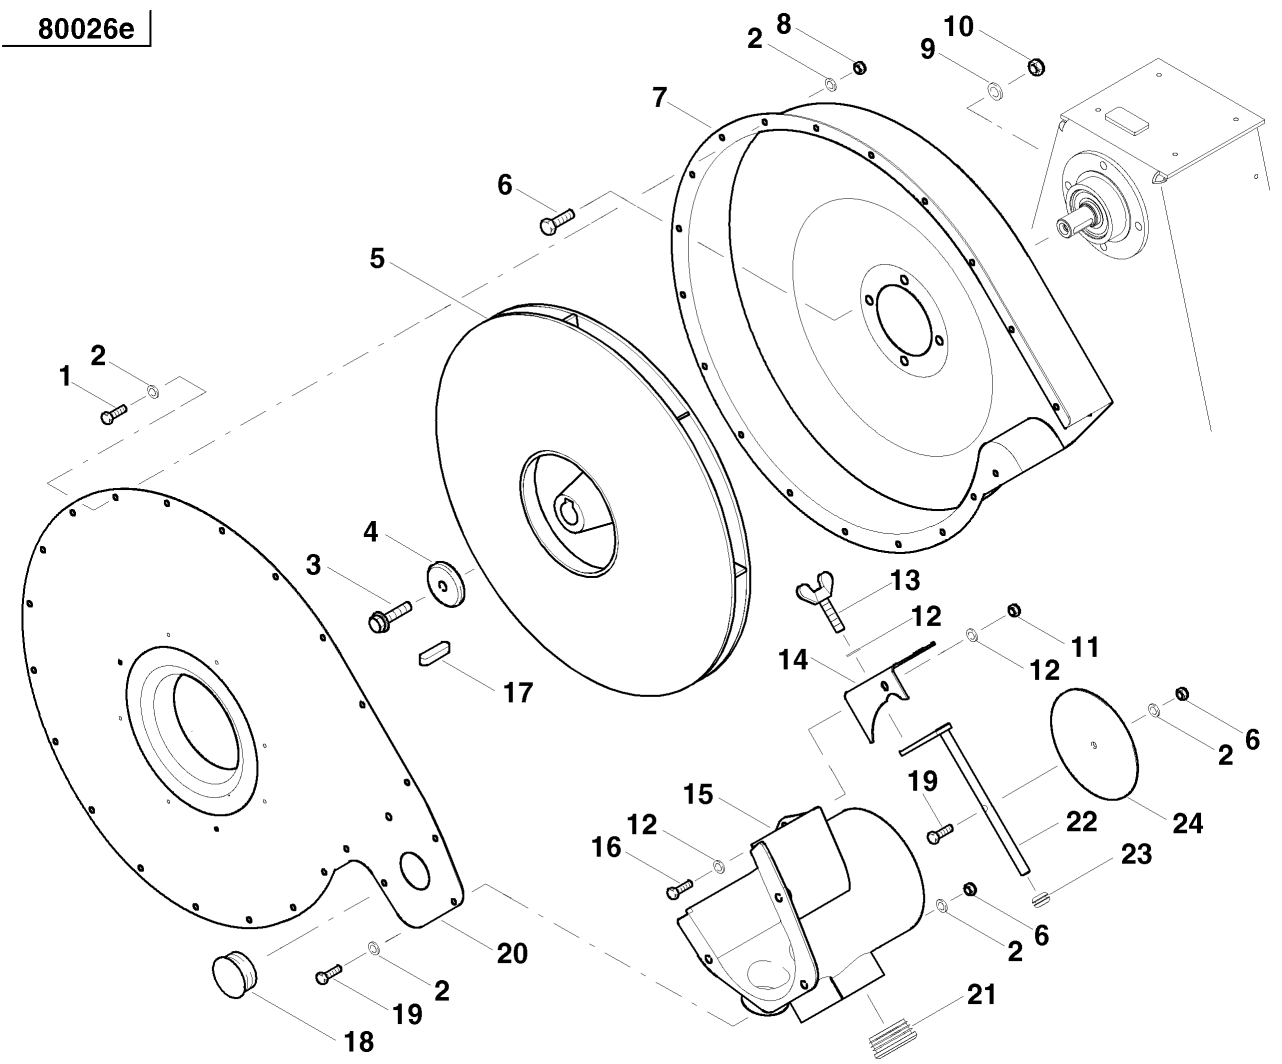

80025f

80025f

OPTIMA / Fan

PosNo.	Part No.	Qty.
1	KG00468761	15
2	KG01267261	37
3	AC494809	1
4	AC820229	1
5	AC820825	1
6	KG00474361	4
7	AC820399	1
8	KG01067361	20
9	KG01267461	4
10	KG01067661	4
11	KG01067561	1
12	KG01267361	3
13	AC639318	1
14	AC820209	1
15	AC821887	1
16	KG00471961	1
17	AC659021	1
18	AC688119	1
19	KG00468961	4
20	AC820150	1
21	AC688118	4
22	AC820151	1
23	AC689689	2
24	AC820210	1