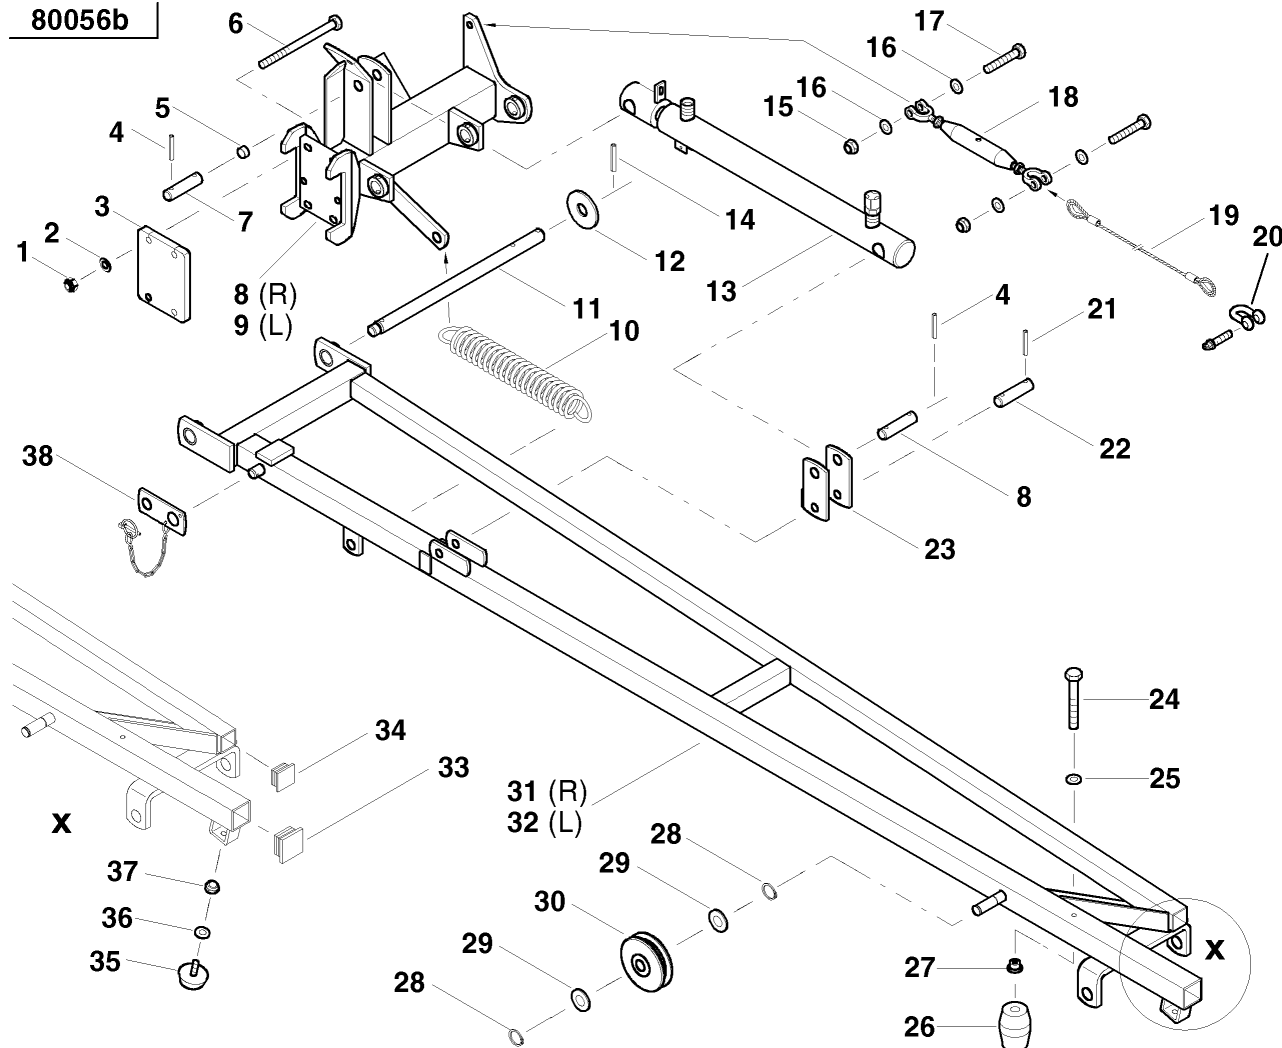

OPTIMA / Disc marker double hydr. foldable

PosNo.	Part No.	Qty.
1	KG01067761	8
2	KG01267561	8
3	AC824708	2
4	AC652183	8
5	AC820277	2
6	KG00358961	8
7	AC495419	4
8	AC824178	1
9	AC824177	1
10	AC496808	2
11	AC824246	2
12	AC646342	2
13	AC819959	2
14	AC652332	6
15	KG01067561	4
16	KG01267461	8
17	KG00355461	4
18	AC661712	2
19	AC583823	2
20	AC661172	2
21	AC652052	4
22	AC819251	2
23	AC820141	2
24	KG00353661	2
25	KG01267361	2
26	AC581815	2
27	AC496824	2
28	KG01107862	4
29	KG01267961	4
30	AC583764	2
31	AC824141	1
32	AC824142	1
33	AC688238	2
34	AC688237	2
35	AC581811	2
36	KG01267461	2
37	KG01067661	2
38	AC499166	2

80056b