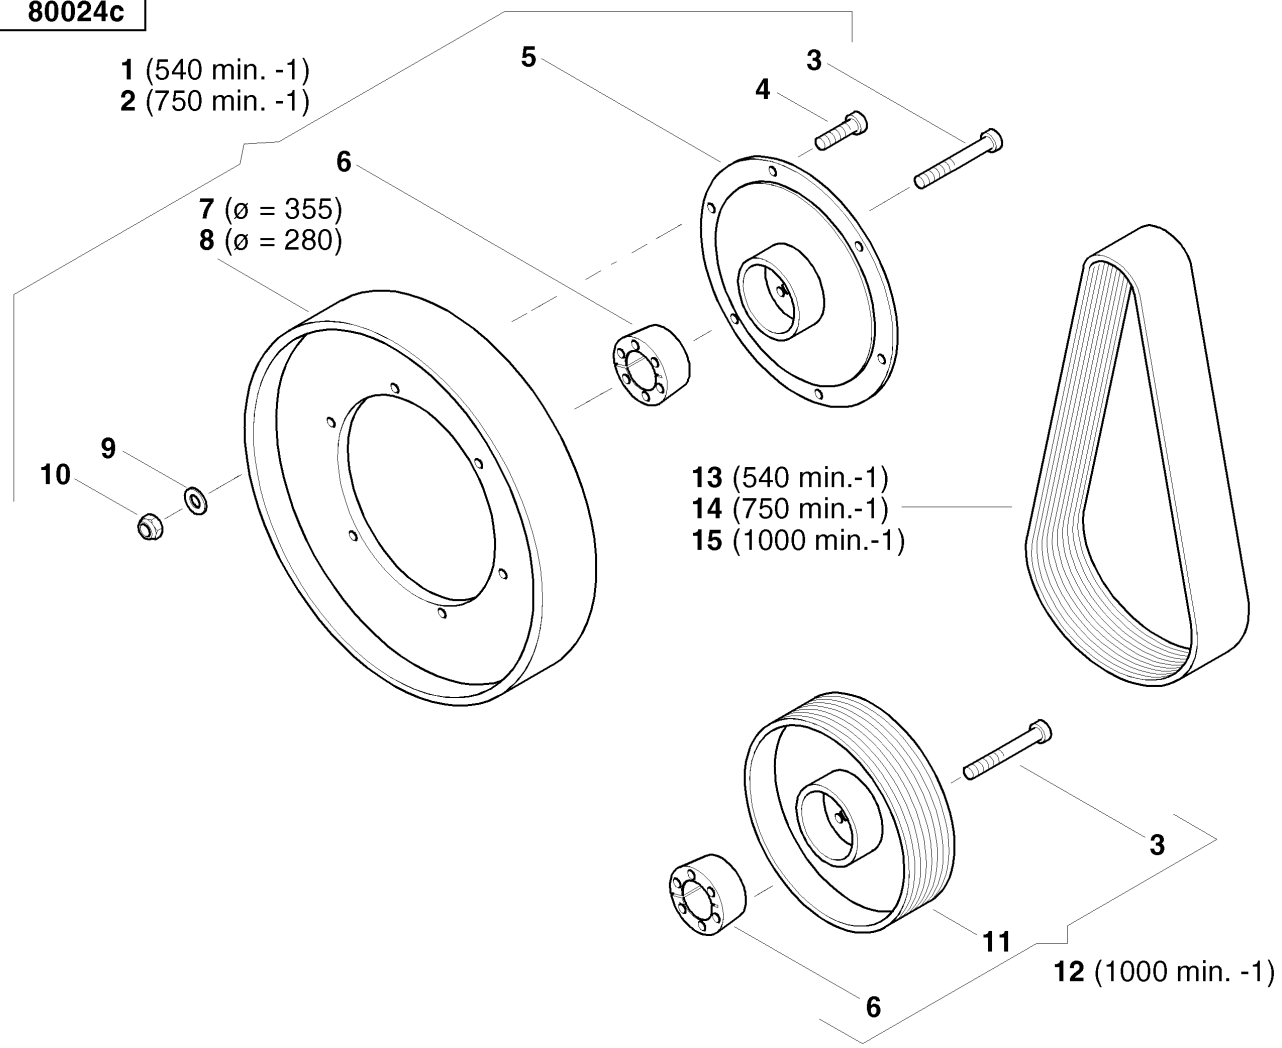

OPTIMA / Fan

PosNo.	Part No.	Qty.
1	AC820740	1
2	AC820738	1
3	AC499418	3
4	KG00545161	6
5	AC820757	1
6	AC499408	1
7	AC820760	1
8	AC820731	1
9	KG01267361	6
10	AC640383	6
11	AC820761	1
12	AC820741	1
13	AC690156	1
14	AC690158	1
15	AC690157	1

80024c

80024c