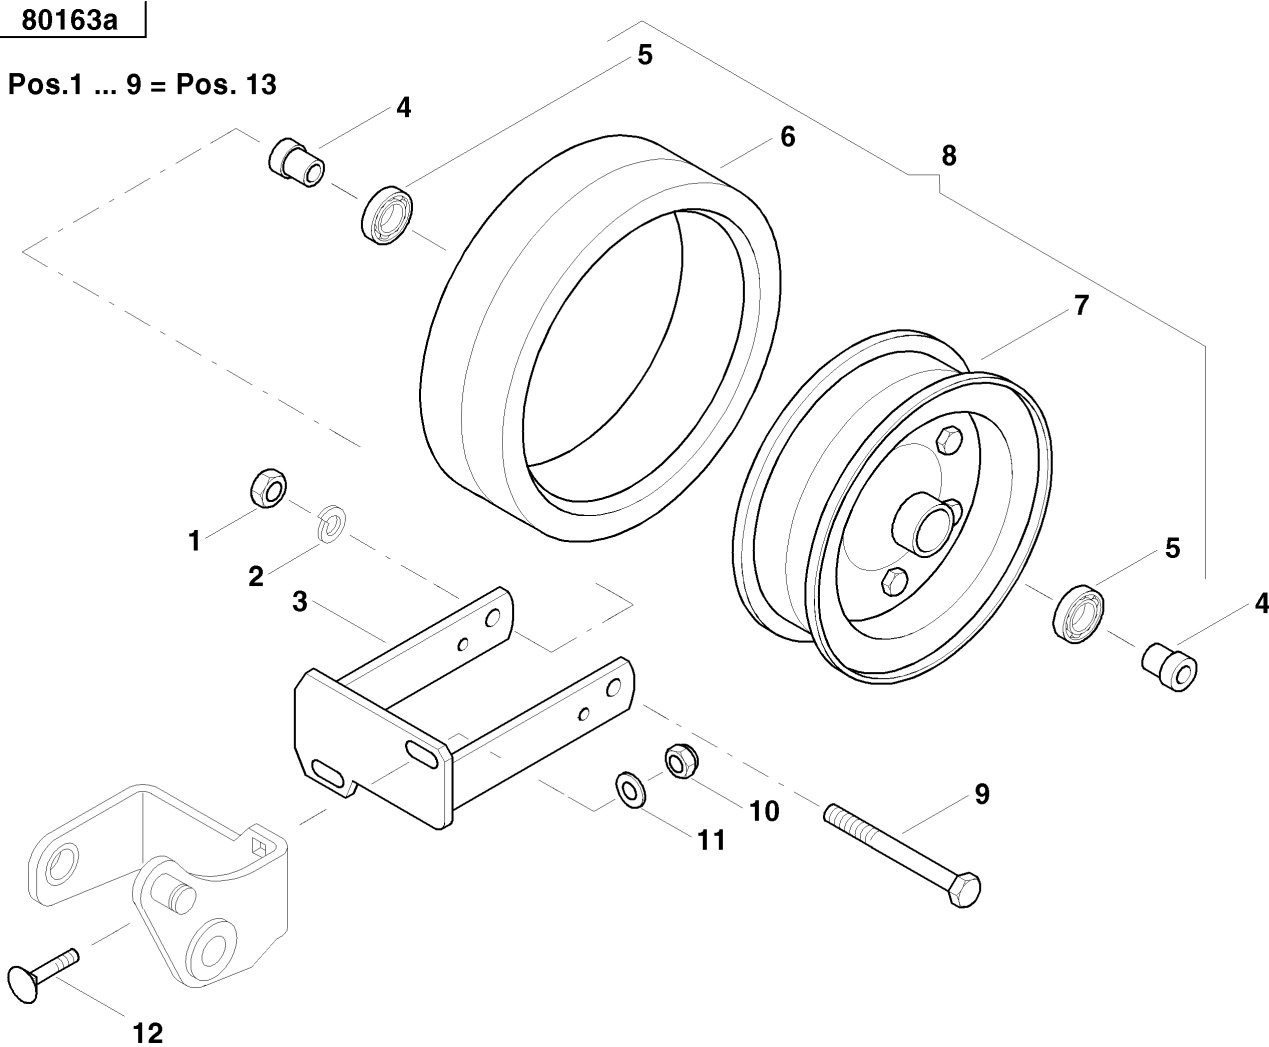

OPTIMA / Front press wheel

PosNo.	Part No.	Qty.
1	KG01052161	1
2	AC647072	1
3	AC819141	1
4	AC819270	2
5	KG01397800	2
6	AC819914	1
7	AC819915	1
8	AC819913	1
9	KG00358761	1
10	KG01067761	2
11	KG01267561	2
12	KG00644861	2
13	AC819059	1

80163a