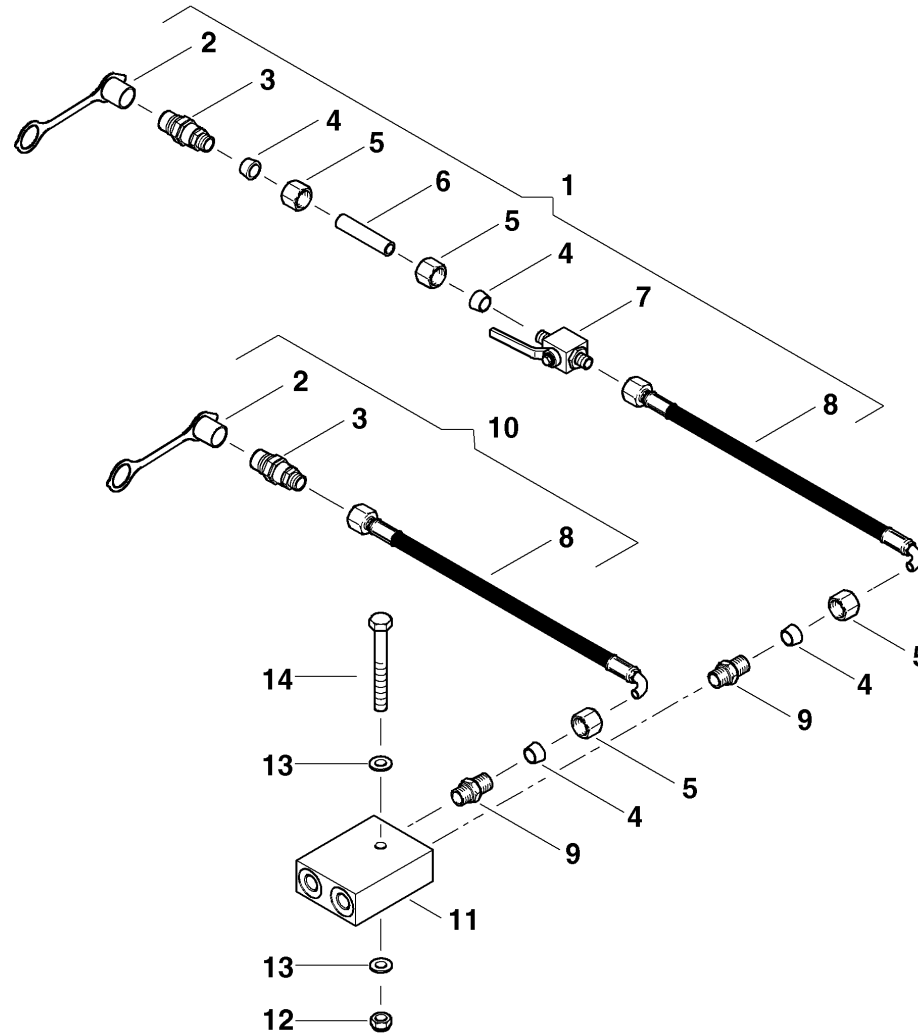

OPTIMA / Disc marker double hydr. foldable

PosNo.	Part No.	Qty.
1	AC498276	1
2	AC688791	1
3	AC688413	1
4	AC688253	2
5	AC688312	2
6	AC498430	1
7	AC688402	1
8	AC498841	1
9	AC688600	2
10	AC852121	1
11	AC828802	1
12	KG01067561	1
13	KG01267361	2
14	KG00473261	1

80657a

80657a