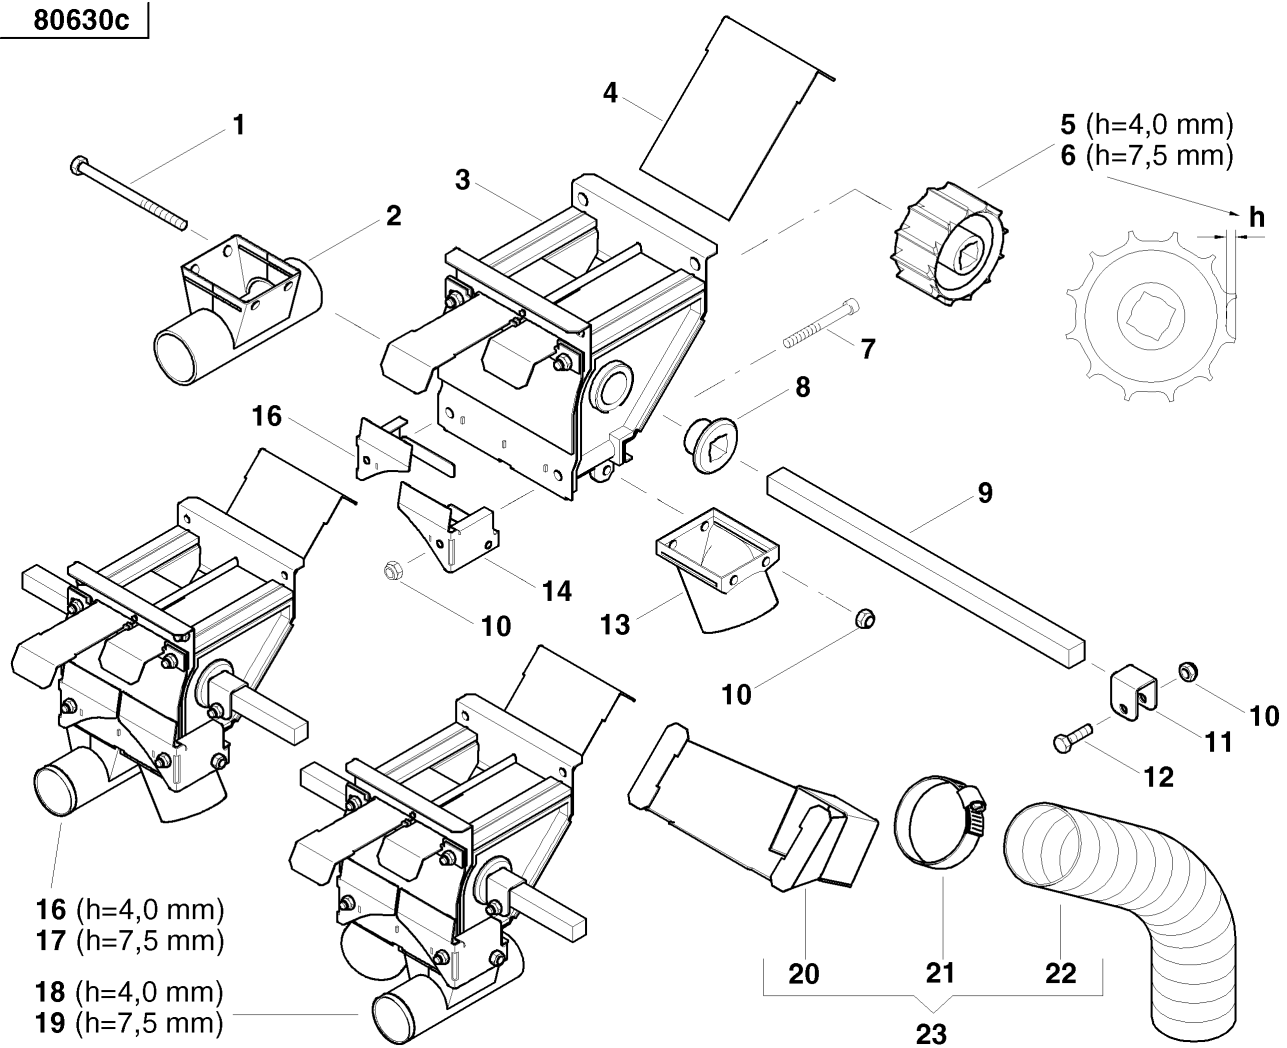

OPTIMA / Metering device fertilizer

PosNo. Part No. Qty.

1	KG00393900	1
2	AC821192	1
3	AC821910	1
4	AC821469	1
5	AC821890	2
6	AC821896	2
7	KG00564600	2
8	AC821892	2
9	AC821301	1
10	KG01071000	3
11	AC821462	2
12	KG00495300	2
13	AC821894	1
14	AC821785	1
15	AC821786	1
16	AC821928	1
17	AC821968	1
18	AC821927	1
19	AC821969	1
20	AC821220	1
21	AC687141	1
22	AC608132	1
23	AC821919	1

80630c