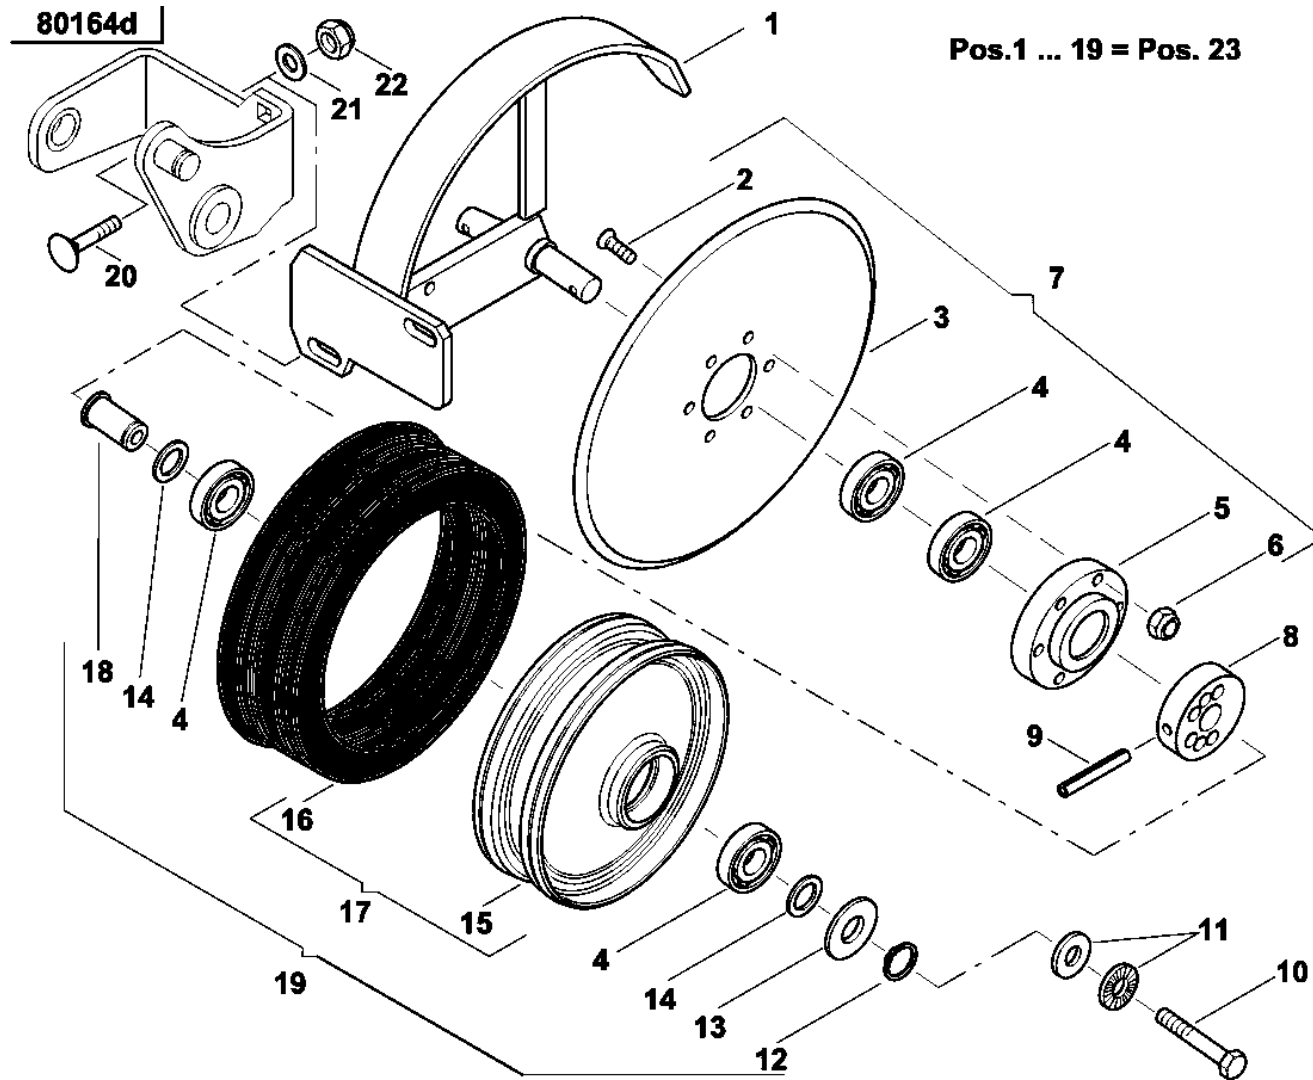

OPTIMA / Front press wheel

PosNo. Part No. Qty.

1	AC819932	
2	KG00823663	
3	AC501922	
4	KG01377800	
5	AC819266	
6	KG01067361	
7	AC819845	
8	AC819263	
9	AC652953	
10	KG00353661	
11	AC647562	
12	KG01107862	
13	AC819242	
14	AC674552	
15	AC819734	
16	AC819698	
17	AC819850	
18	AC819265	
19	AC819849	
20	KG00644861	
21	KG01267561	
22	KG01067761	
23	AC819841	

80164d