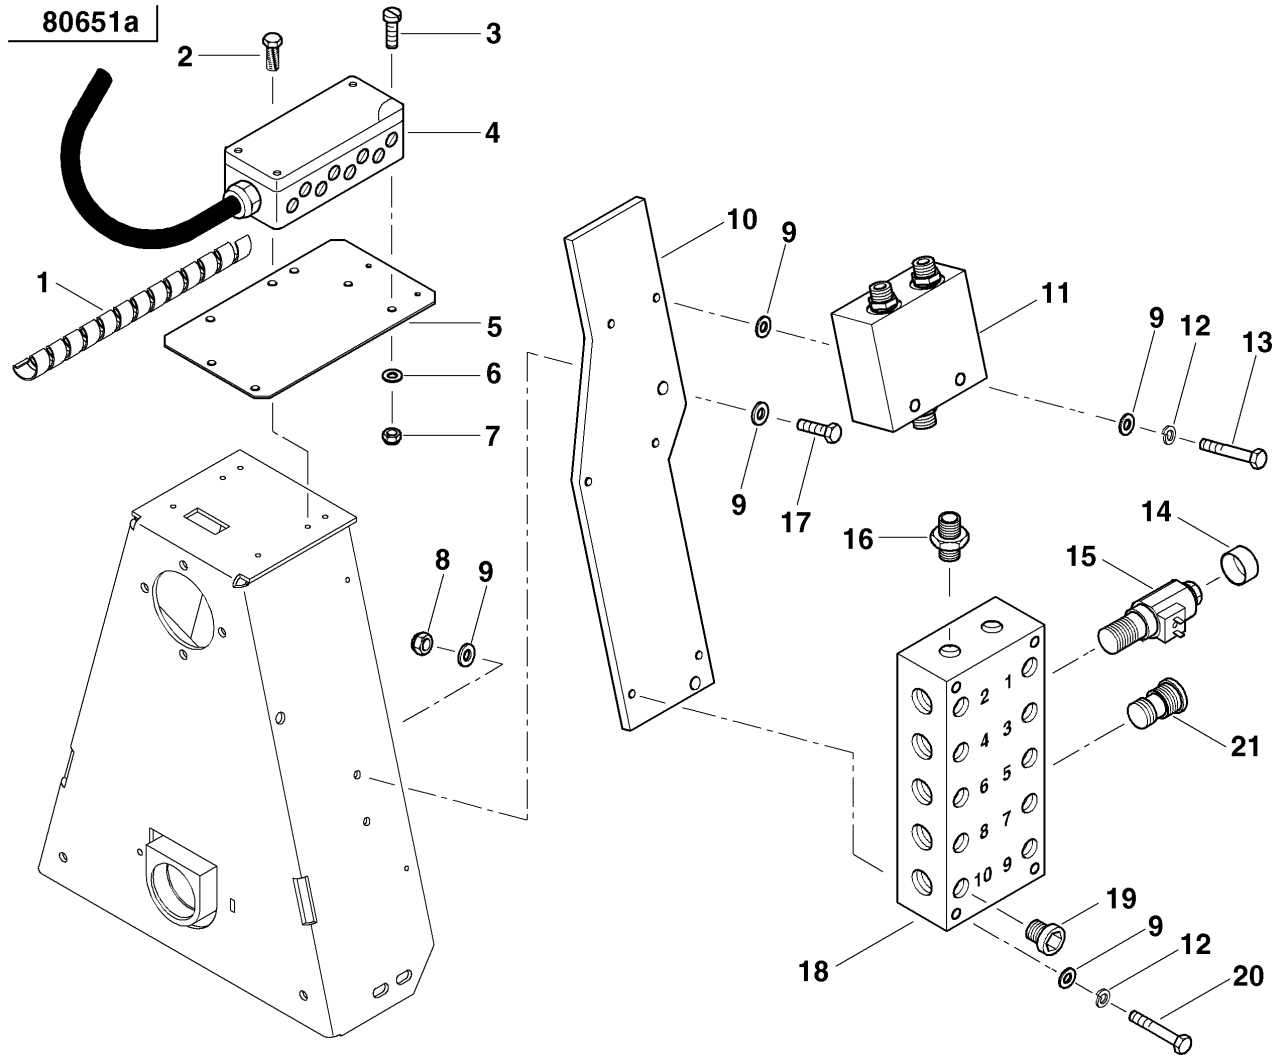

OPTIMA / Electro - hydraulic

PosNo.	Part No.	Qty.
1	AC608091	1
2	AC639913	4
3	AC635315	4
4	VN79730069	1
5	AC820433	1
6	KG01267061	8
7	KG01067161	8
8	KG01067561	1
9	KG01267361	10
10	AC828533	1
11	AC688811	1
12	KG01281661	6
13	KG00353461	2
14	AC688470	1
15	AC688611	1
16	AC688600	1
17	KG00472261	1
18	AC688610	1
19	AC688620	1
20	KG00353661	4
21	AC688612	1

80651a