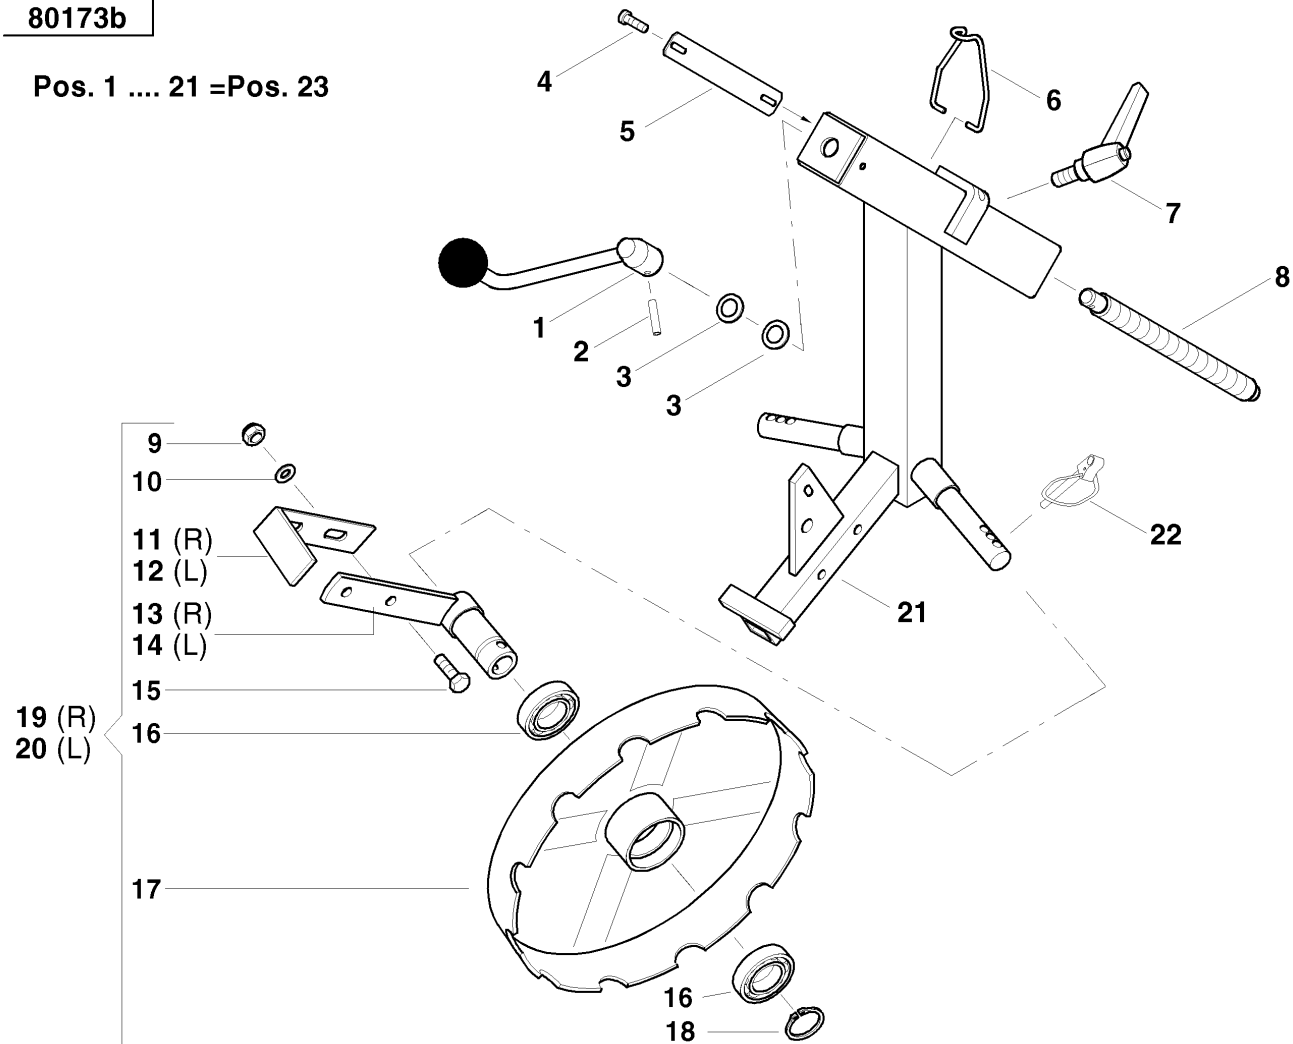

OPTIMA / Press wheel

PosNo.	Part No.	Qty.
1	AC496185	1
2	AC652382	1
3	AC801932	2
4	KG00672463	1
5	AC819795	1
6	AC805807	1
7	AC819881	1
8	AC819905	1
9	KG01067561	2
10	KG01267361	2
11	AC819633	1
12	AC819632	1
13	AC819239	1
14	AC819238	1
15	KG00471961	2
16	KG01357000	2
17	AC819235	1
18	KG01108862	1
19	AC819056	1
20	AC819055	1
21	AC819237	1
22	AC656482	2
23	AC819124	1

80173b

Pos. 1 .... 21 =Pos. 23

80173b