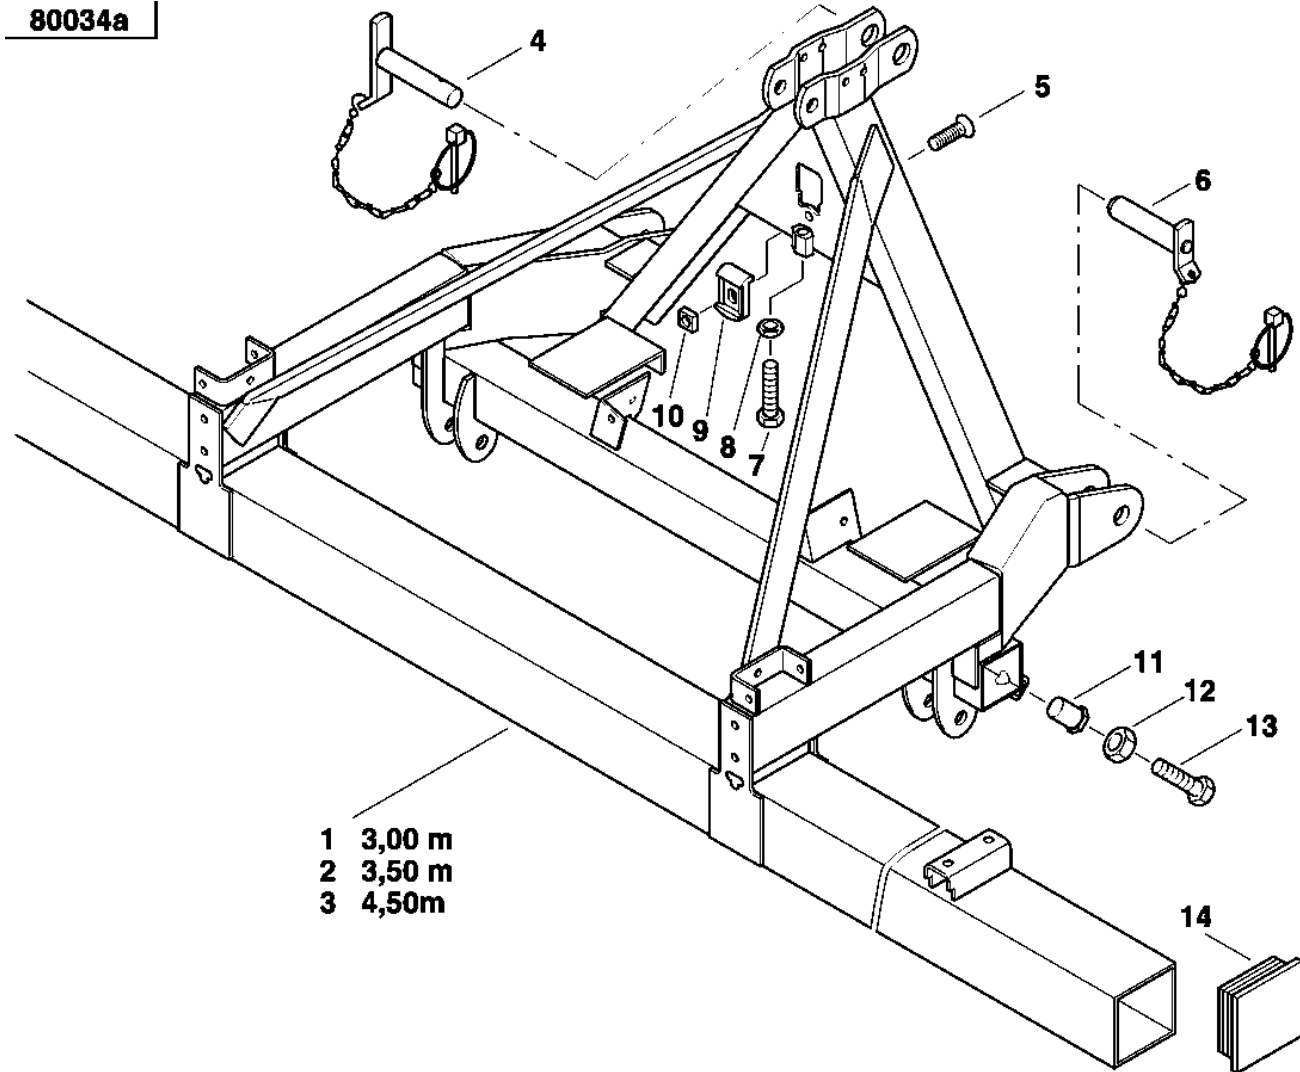

80034a

1 3,00 m
2 3,50 m
3 4,50m

80034a

OPTIMA / Frame

PosNo.	Part No.	Qty.
1	AC318031	
2	AC824021	
3	KG00864061	
4	KG01052100	
5	KG00477100	
6	AC327055	
7	AC327122	
8	AC630874	
9	AC820615	
10	AC824136	
11	AC824137	
12	KG00478761	
13	KG01052261	
14	AC496430	
15	KG00476761	
16	AC824695	
17	KG01267561	
18	KG01067761	
19	AC824125	
20	KG01067661	
21	KG01267461	