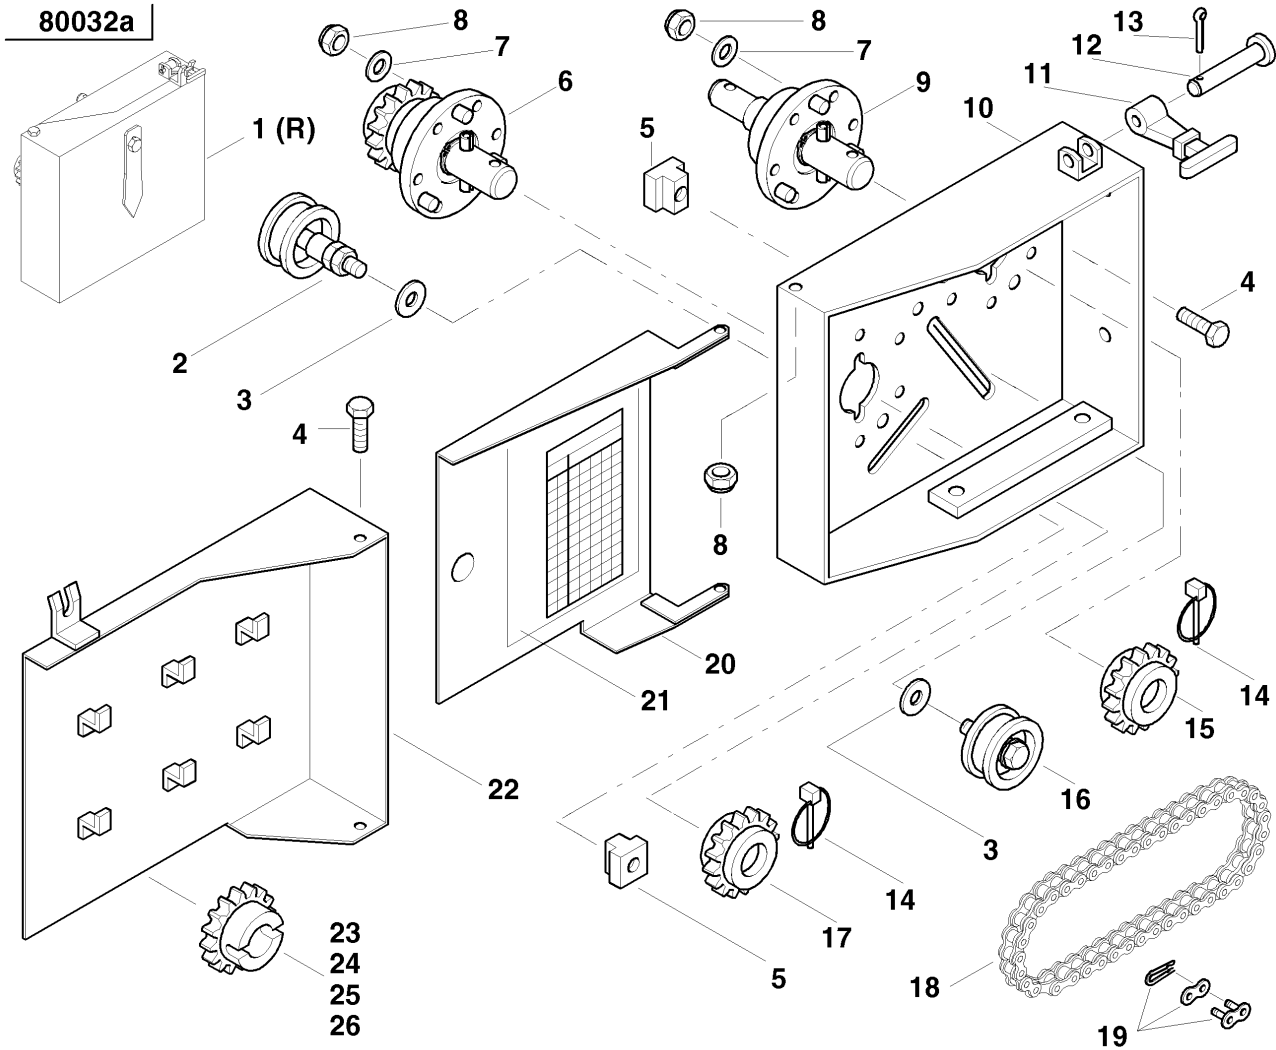

OPTIMA / Gearbox

PosNo.	Part No.	Qty.
1	AC824043	1
2	AC821092	1
3	AC646312	2
4	KG00468961	2
5	AC820763	2
6	AC820067	6
7	KG01267261	2
8	KG01067361	3
9	AC820066	1
10	AC824130	1
11	AC819748	1
12	AC819911	1
13	AC656282	1
14	AC656462	2
15	AC820809	1
16	AC821090	1
17	AC820808	1
18	AC691471	1
19	AC691411	1
20	AC824131	1
21	AC820989	1
22	AC824132	1
23	AC820810	1
24	AC820811	1
25	AC820812	1
26	AC820815	1

80032a