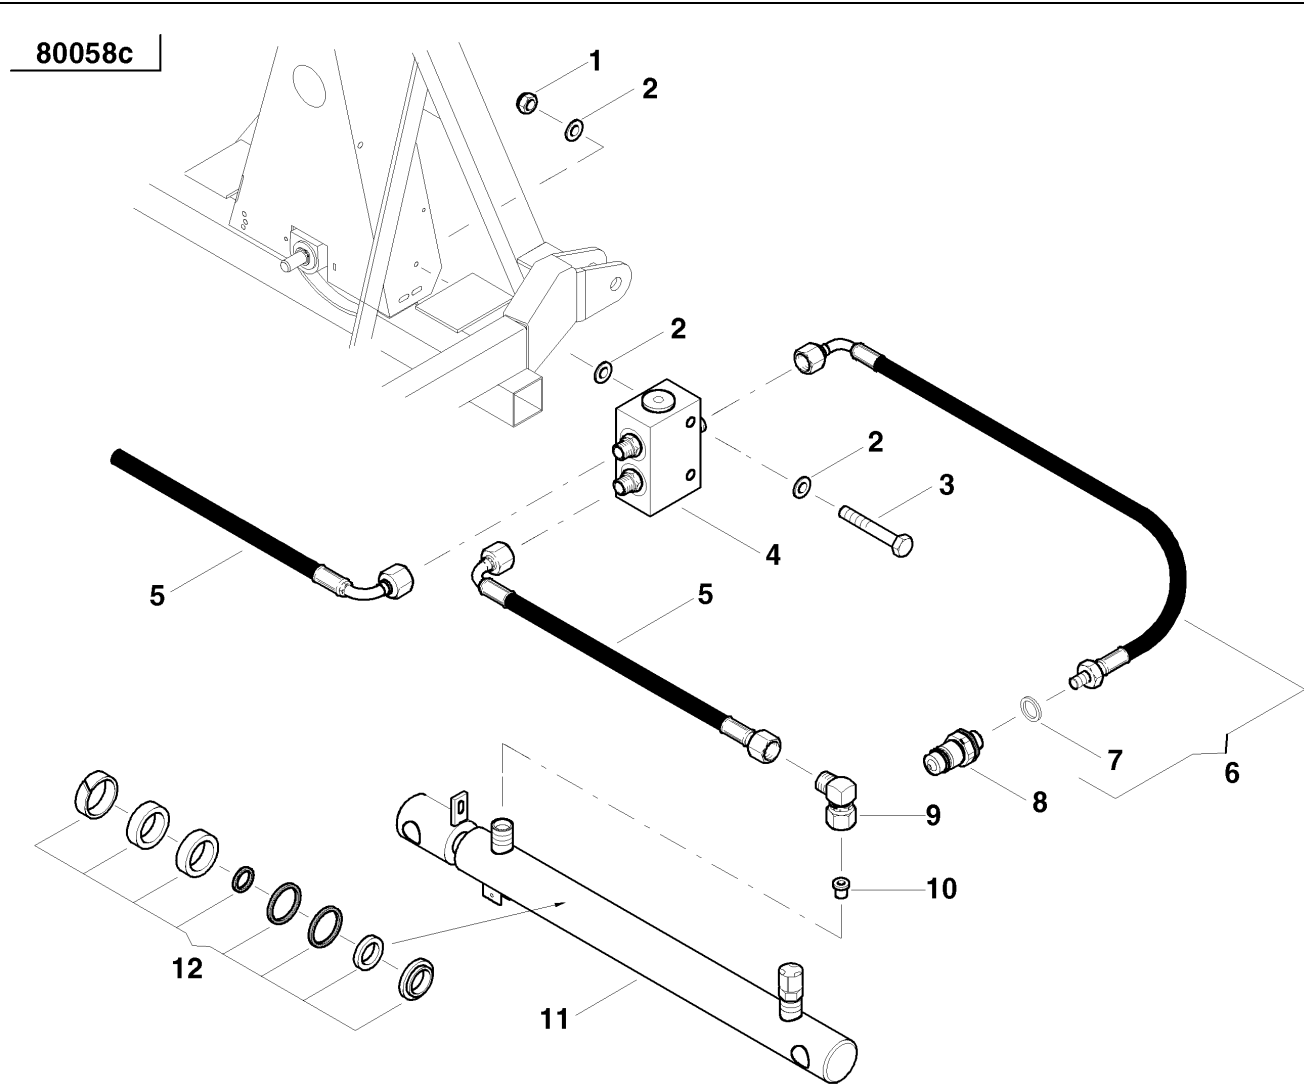

OPTIMA / Disc marker double hydr. foldable

PosNo.	Part No.	Qty.
1	KG01067561	2
2	KG01267361	6
3	KG00353861	2
4	AC688811	1
5	AC353939	2
6	AC499720	1
7	AC646991	1
8	AC688581	1
9	AC688121	2
19	AC819960	1
10	AC583263	2
11	AC819959	2
12	AC819960	1

80058c