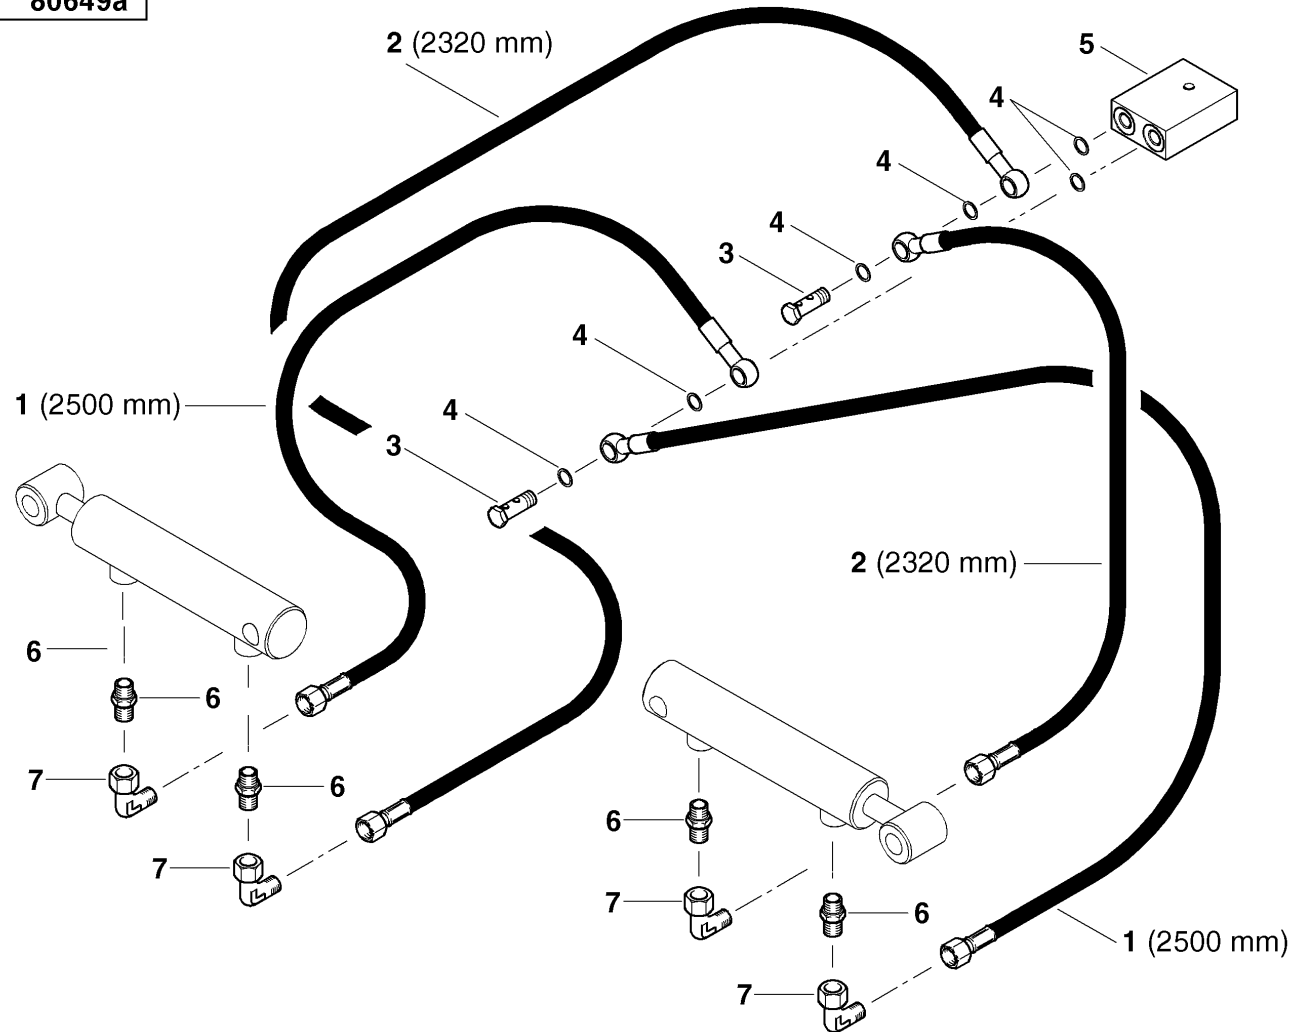

OPTIMA / Disc marker double hydr. foldable

PosNo.	Part No.	Qty.
1	AC828854	2
2	AC828855	2
3	AC688634	2
4	AC674949	6
5	AC828802	1
6	AC824826	2
7	AC688121	2

80649a

80649a