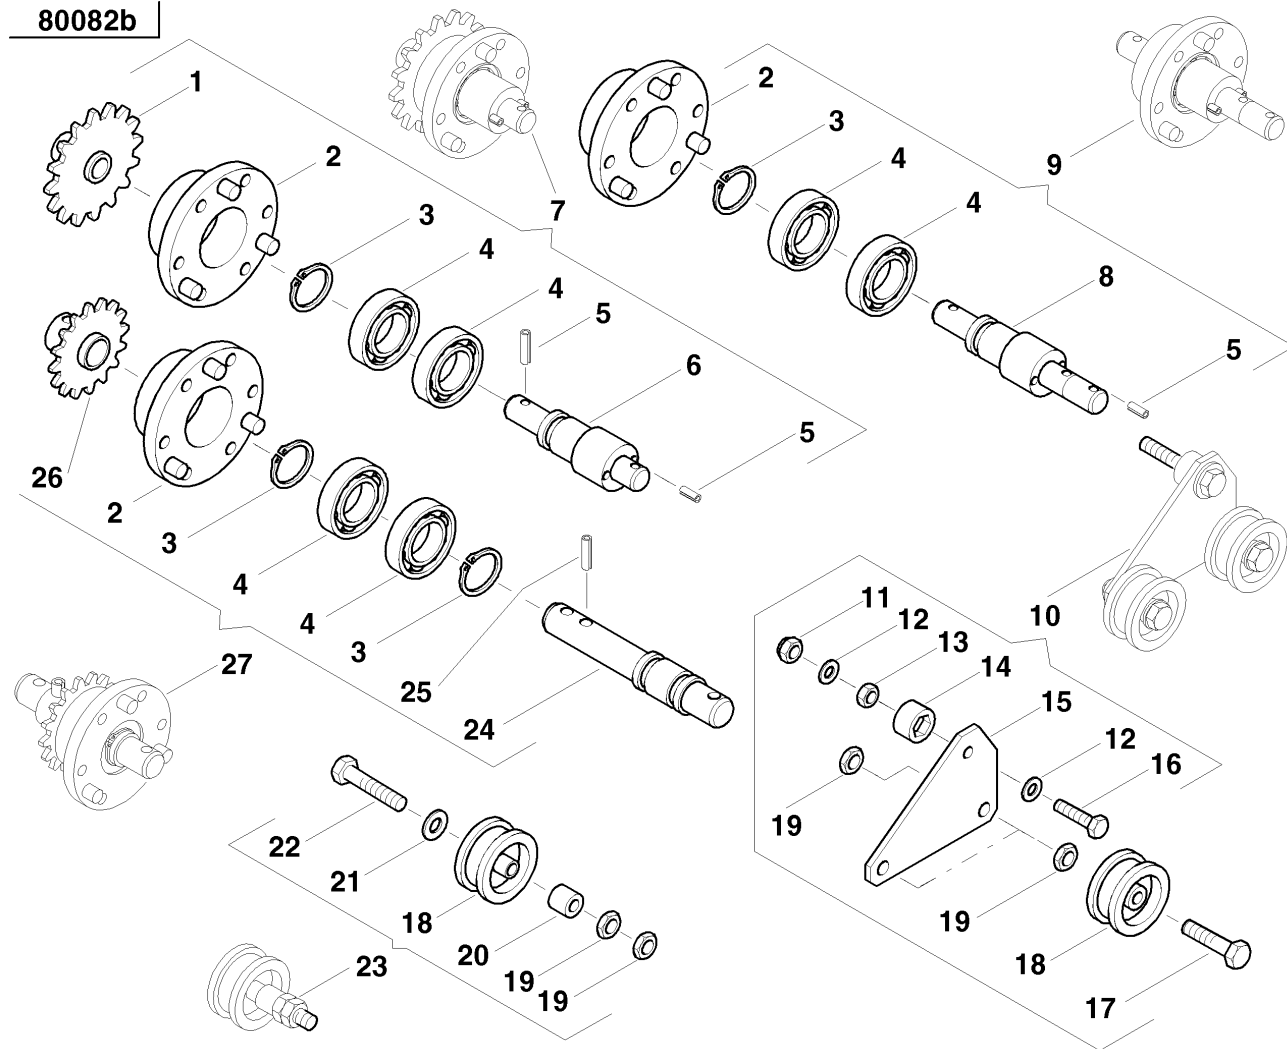

OPTIMA / Granular applicator drive

PosNo. Part No. Qty.

1	AC494114	1
2	AC820901	1
3	KG01108362	3
4	AC671128	6
5	AC652151	2
6	AC823204	1
7	AC823068	1
8	AC823203	1
9	AC823067	1
10	AC823023	1
11	KG01067561	1
12	KG01267361	2
13	KG01051961	1
14	AC802804	1
15	AC823369	1
16	KG00472361	1
17	KG00355261	1
18	AC802805	2
19	AC640972	3
20	AC823261	1
21	KG01267461	1
22	KG00355661	1
23	AC823070	1
24	AC823205	1
25	AC652171	1
26	AC823135	1
27	AC823069	1

80082b