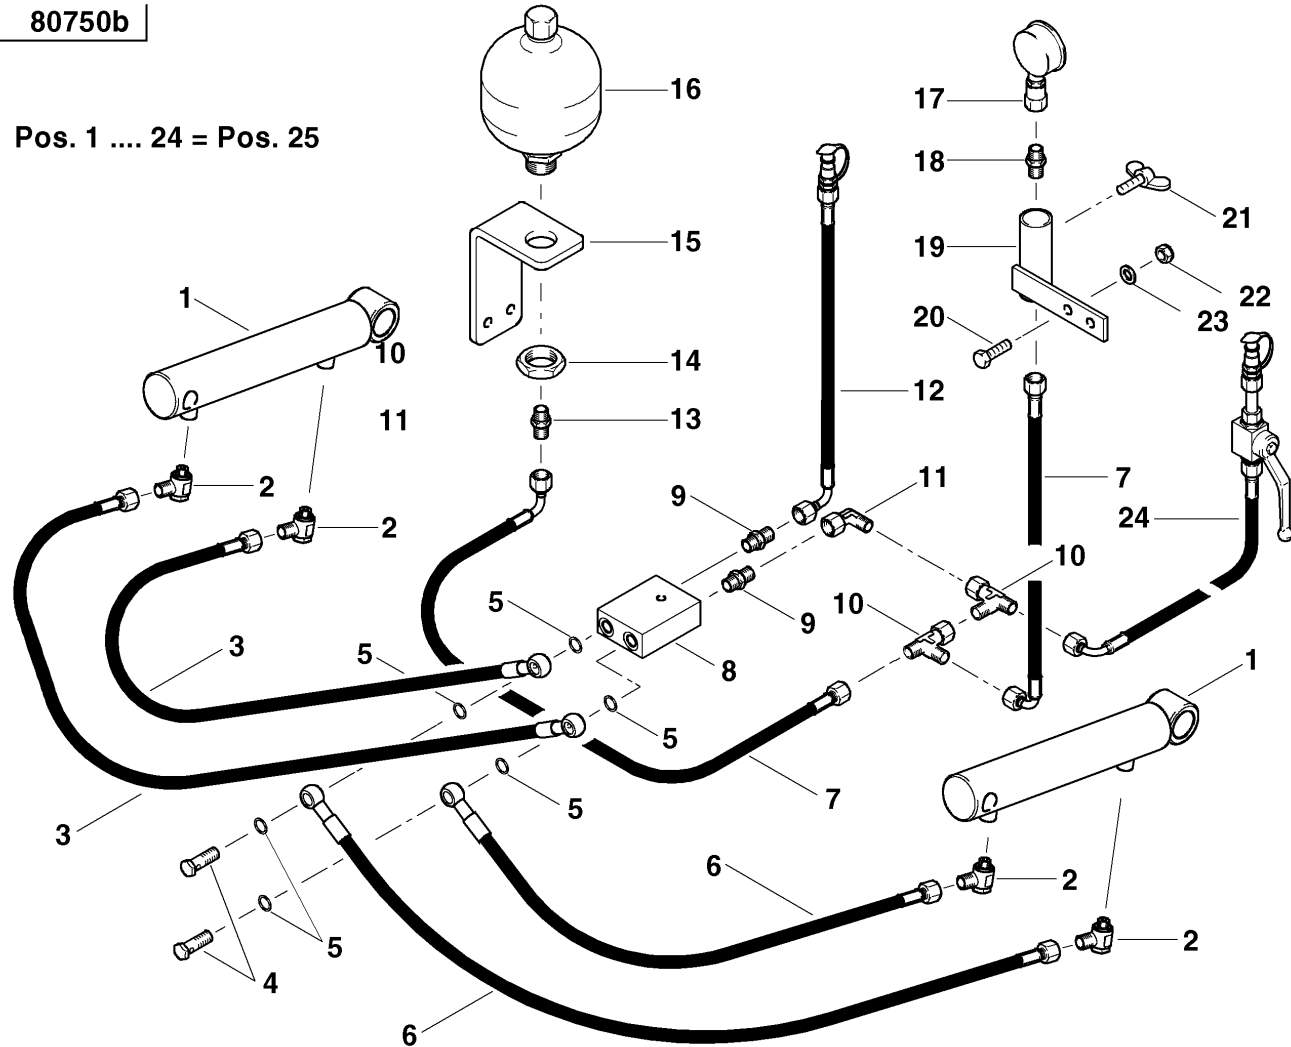

OPTIMA / Hydraulic ballasting kit

PosNo.	Part No.	Qty.
1	AC825823	2
2	AC688384	4
3	AC828818	1
4	AC688634	2
5	AC688638	6
6	AC828819	2
7	AC828865	2
8	AC828802	1
9	AC688600	2
10	AC688051	2
11	AC688121	1
12	AC852121	1
13	AC688159	1
14	AC641186	1
15	AC825667	1
16	AC351071	1
17	AC688100	1
18	AC688453	1
19	AC828167	1
20	KG00472161	2
21	AC638345	1
22	KG01067561	2
23	KG01267361	2
24	AC498276	1
25	AC828077	1

80750b

Pos. 1 .... 24 = Pos. 25

80750b