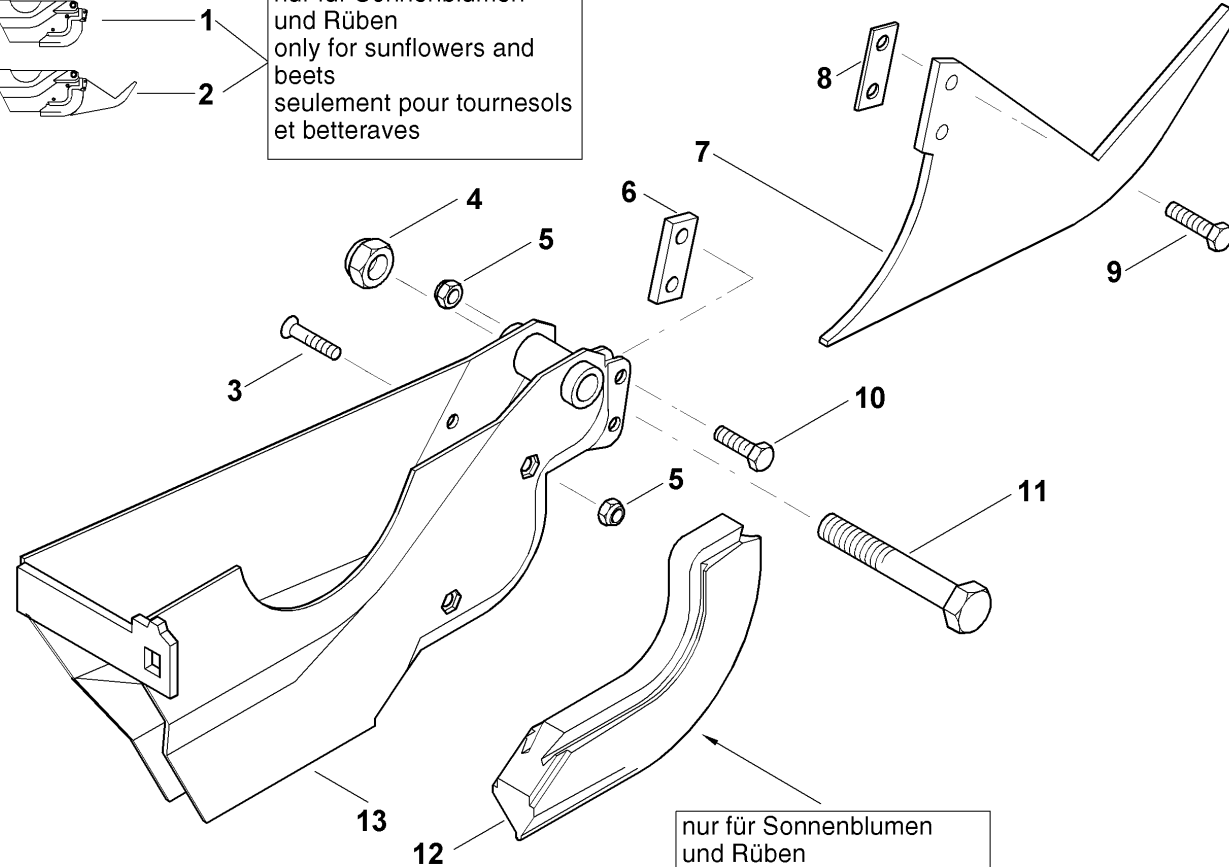

OPTIMA / Coulter presion drill

PosNo.	Part No.	Qty.
1	AC819866	1
2	AC819867	1
3	KG00861961	1
4	KG01067961	1
5	KG01067561	1
6	AC819429	1
7	AC819691	1
8	AC819544	1
9	KG00472161	1
10	KG00472061	1
11	KG00339361	1
12	AC819717	1
13	AC819970	1

80167d

nur für Sonnenblumen
und Rüben
only for sunflowers and
beets
seulement pour tournesols
et betteraves

nur für Sonnenblumen
und Rüben
only for sunflowers and
beets
seulement pour tournesols
et betteraves

80167d