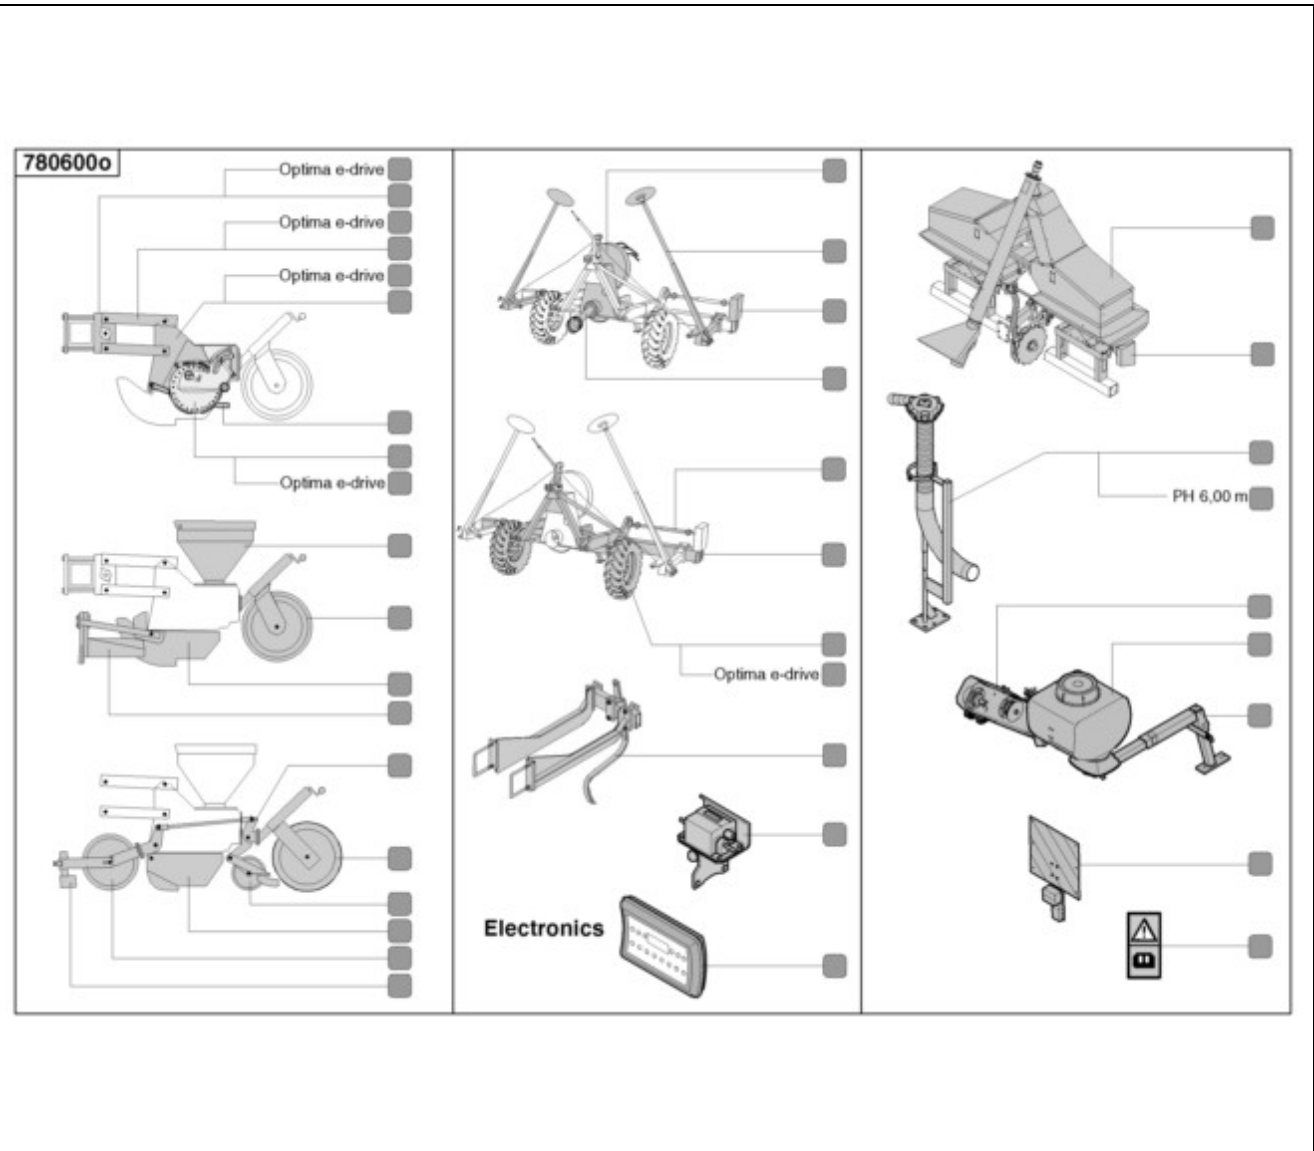

PosNo.	Assembly group	Page
60/160	ELEKTRONIC ISO MATCH / ELEKTRONIC FOCUS 2	185
60/160	ELEKTRONIC ISO MATCH / ELEKTRONIC FOCUS 2	186
60/160	ELEKTRONIC ISO MATCH / ELEKTRONIC FOCUS 2	169
55/10	ELECTRO - HYDRAULIC	187
55/10	ELECTRO - HYDRAULIC	188
45/100	HOPPER EXTENSION PRESSION DRILL	189
45/100	HOPPER EXTENSION PRESSION DRILL	190
45/10	HOPPER EXTENSION PRESSION DRILL	191
45/10	HOPPER EXTENSION PRESSION DRILL	192
45/10	HOPPER EXTENSION PRESSION DRILL	193
45/10	HOPPER EXTENSION PRESSION DRILL	194
9/250	FERTILIZER HOPPER PRECISION DRILL	195
9/250	FERTILIZER HOPPER PRECISION DRILL	196
9/250	FERTILIZER HOPPER PRECISION DRILL	197
9/300	FERTILIZER HOPPER PRECISION DRILL	198
9/300	FERTILIZER HOPPER PRECISION DRILL	199
9/300	FERTILIZER HOPPER PRECISION DRILL	200
9/300	FERTILIZER HOPPER PRECISION DRILL	201
9/320	FERTILIZER HOPPER PRECISION DRILL	198
9/320	FERTILIZER HOPPER PRECISION DRILL	199
9/320	FERTILIZER HOPPER PRECISION DRILL	200
9/320	FERTILIZER HOPPER PRECISION DRILL	202
16/400	METERING DEVICE FERTILIZER	203
16/400	METERING DEVICE FERTILIZER	204
16/400	METERING DEVICE FERTILIZER	205
16/450	METERING DEVICE FERTILIZER	203
16/450	METERING DEVICE FERTILIZER	206
16/450	METERING DEVICE FERTILIZER	207
16/450	METERING DEVICE FERTILIZER	208
16/300	METERING DEVICE FERTILIZER	203
16/300	METERING DEVICE FERTILIZER	206
16/300	METERING DEVICE FERTILIZER	209
16/300	METERING DEVICE FERTILIZER	210
16/300	METERING DEVICE FERTILIZER	208
37/200	COULTER FERTILISER PRECISION DRILL	211
37/200	COULTER FERTILISER PRECISION	212