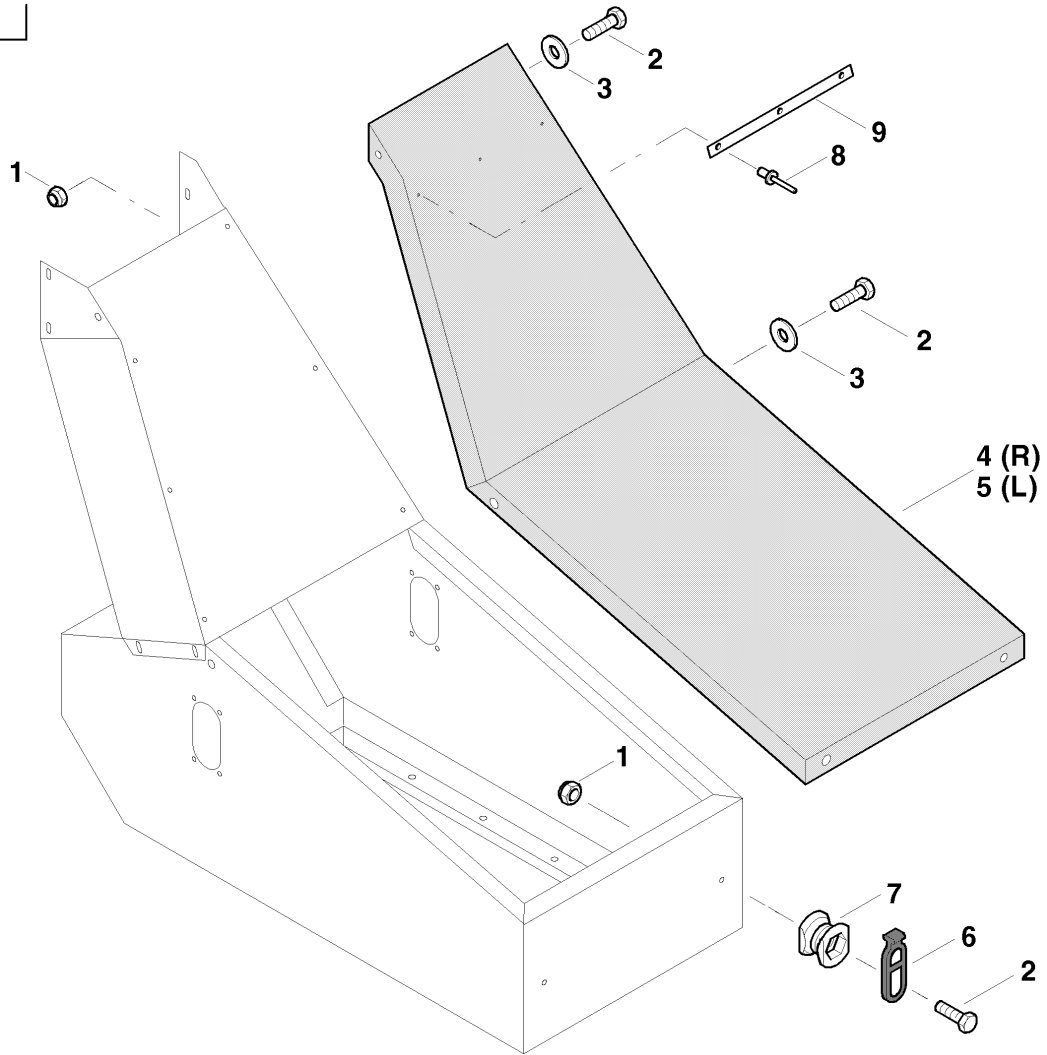

80072b

80072b

OPTIMA / Hopper extension presion drill

PosNo.	Part No.	Qty.
1	KG01071100	8
2	KG00496900	12
3	AC646307	8
4	AC821861	1
5	AC821862	1
6	AC494907	4
7	AC494917	4
8	AC657501	6
9	AC821553	2

80073

80073