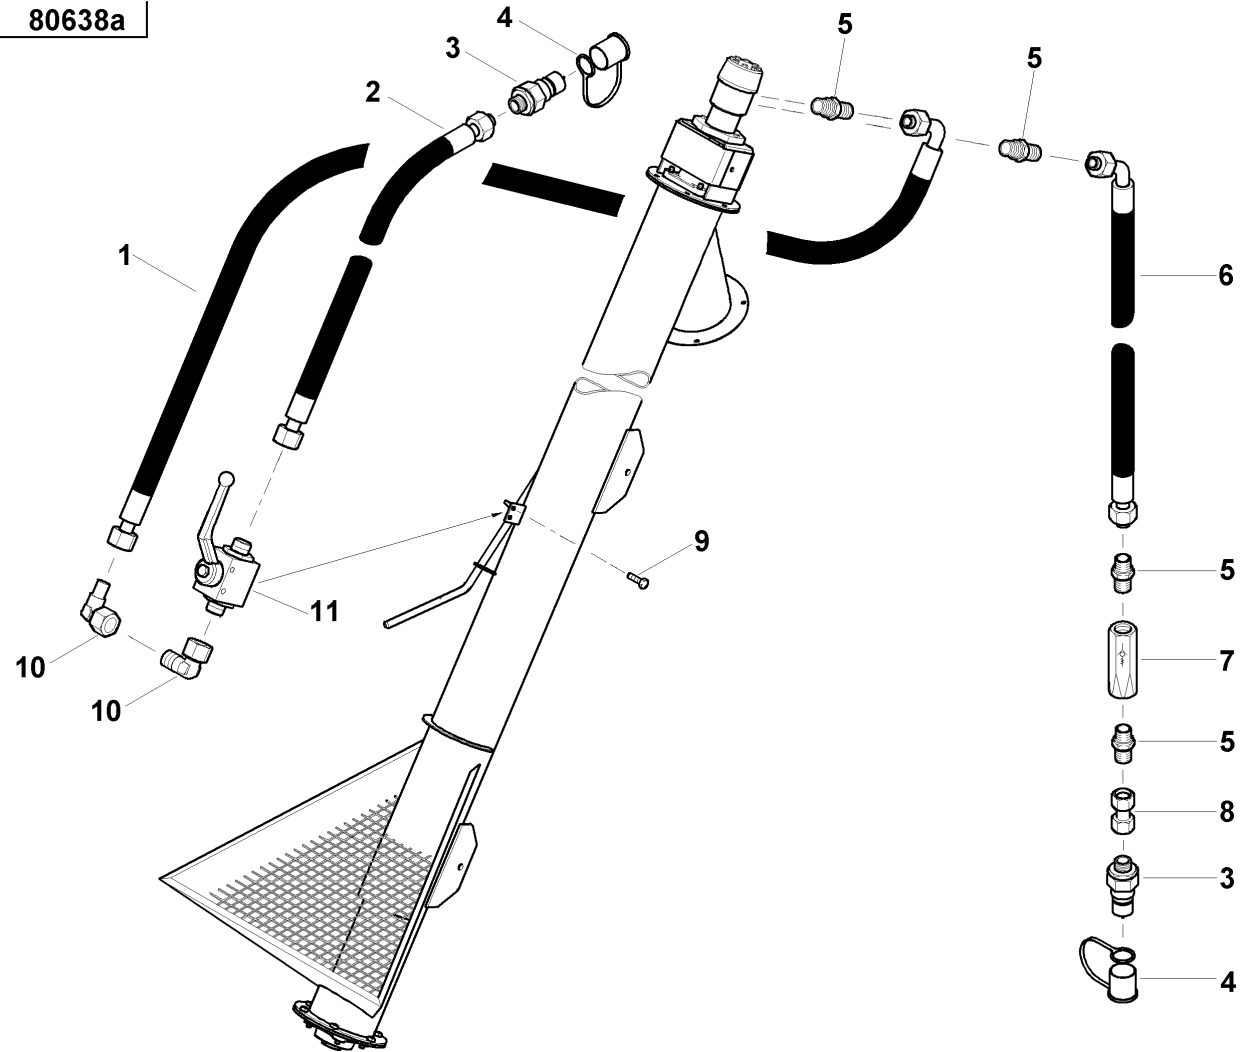

OPTIMA / Filling auger

PosNo.	Part No.	Qty.
1	AC350952	1
2	AC852826	1
3	AC688413	2
4	AC688791	2
5	AC688363	4
6	AC821767	1
7	AC498846	1
8	AC688077	1
9	KG00468561	2
10	AC688121	2
11	KL848921	1

80638a