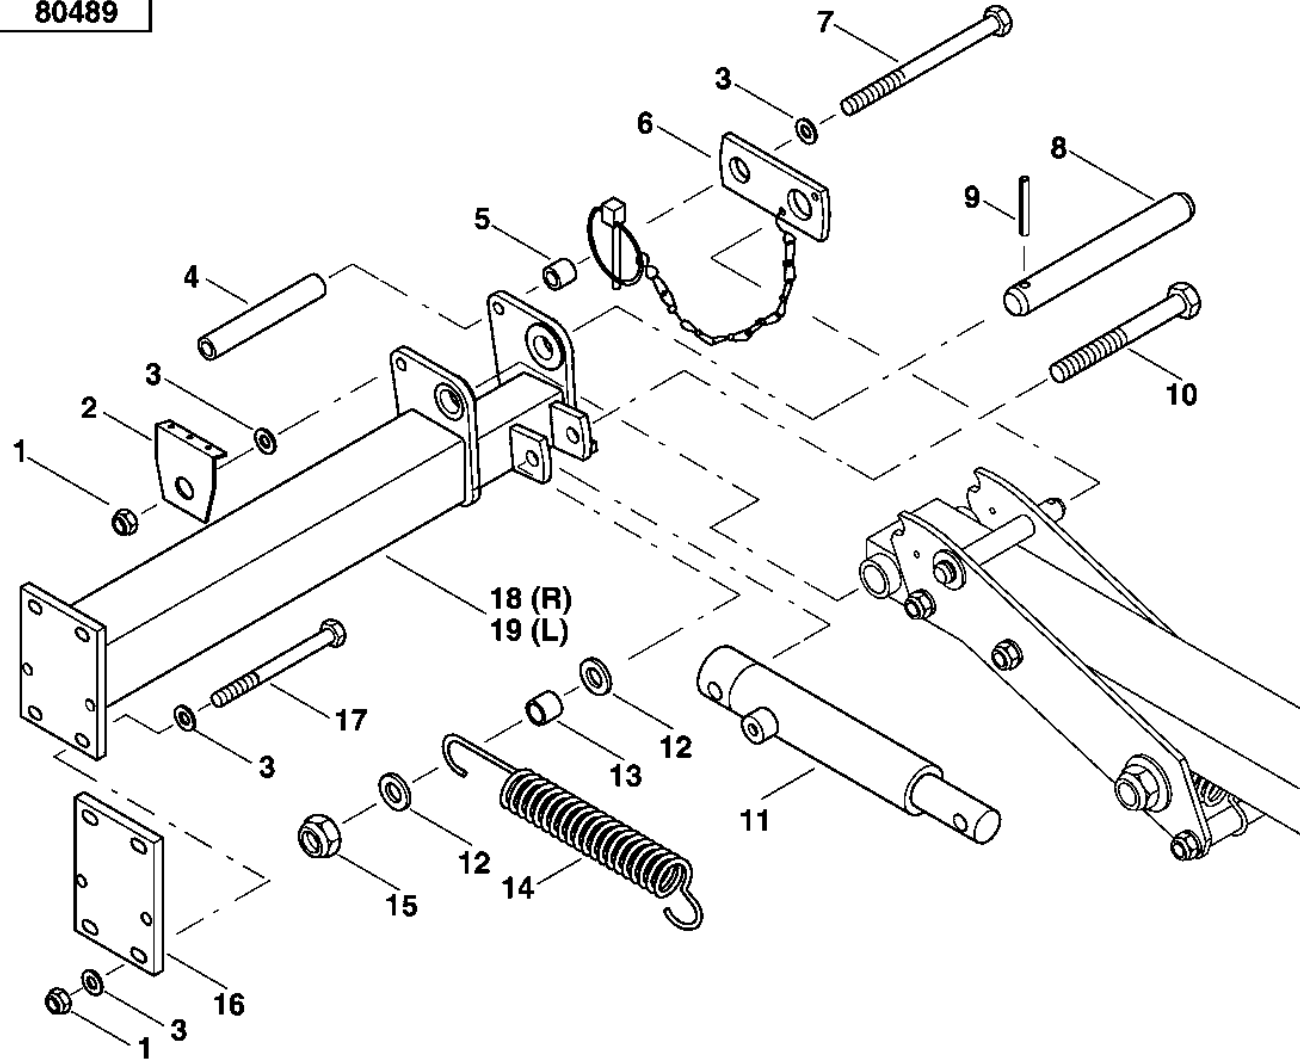

OPTIMA / Disc marker single hydr.foldable

PosNo. Part No. Qty.

1	KG01067761	
2	AC499467	
3	KG01267561	
4	AC499423	
5	AC827294	
6	AC499166	
7	KG00359261	
8	AC488349	
9	AC652332	
10	KG00362861	
11	AC499956	
12	KG01267761	
13	AC499183	
14	AC499986	
15	KG01067961	
16	AC820638	
17	KG00358961	
18	AC824240	
19	AC824239	

80489

80489