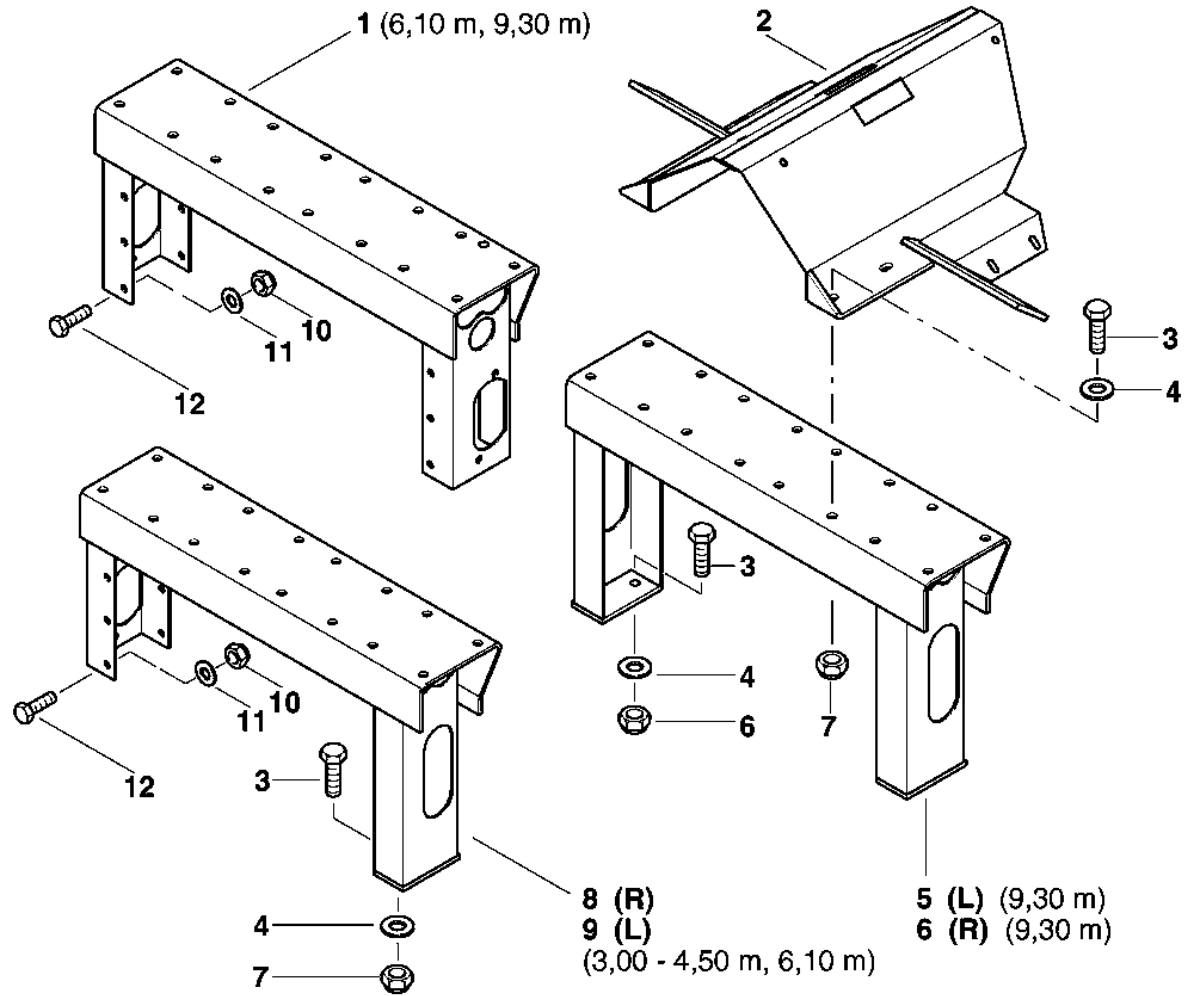

80065d

80065d

OPTIMA / Support bracket hopper

PosNo.	Part No.	Qty.
1	KG00476561	
2	KG01267561	
3	AC821205	
4	KG01067761	
5	KG01267461	
6	KG00355261	
7	AC821221	
8	KG01067661	
9	AC821015	

80480

80480

OPTIMA / Fertilizer gearbox