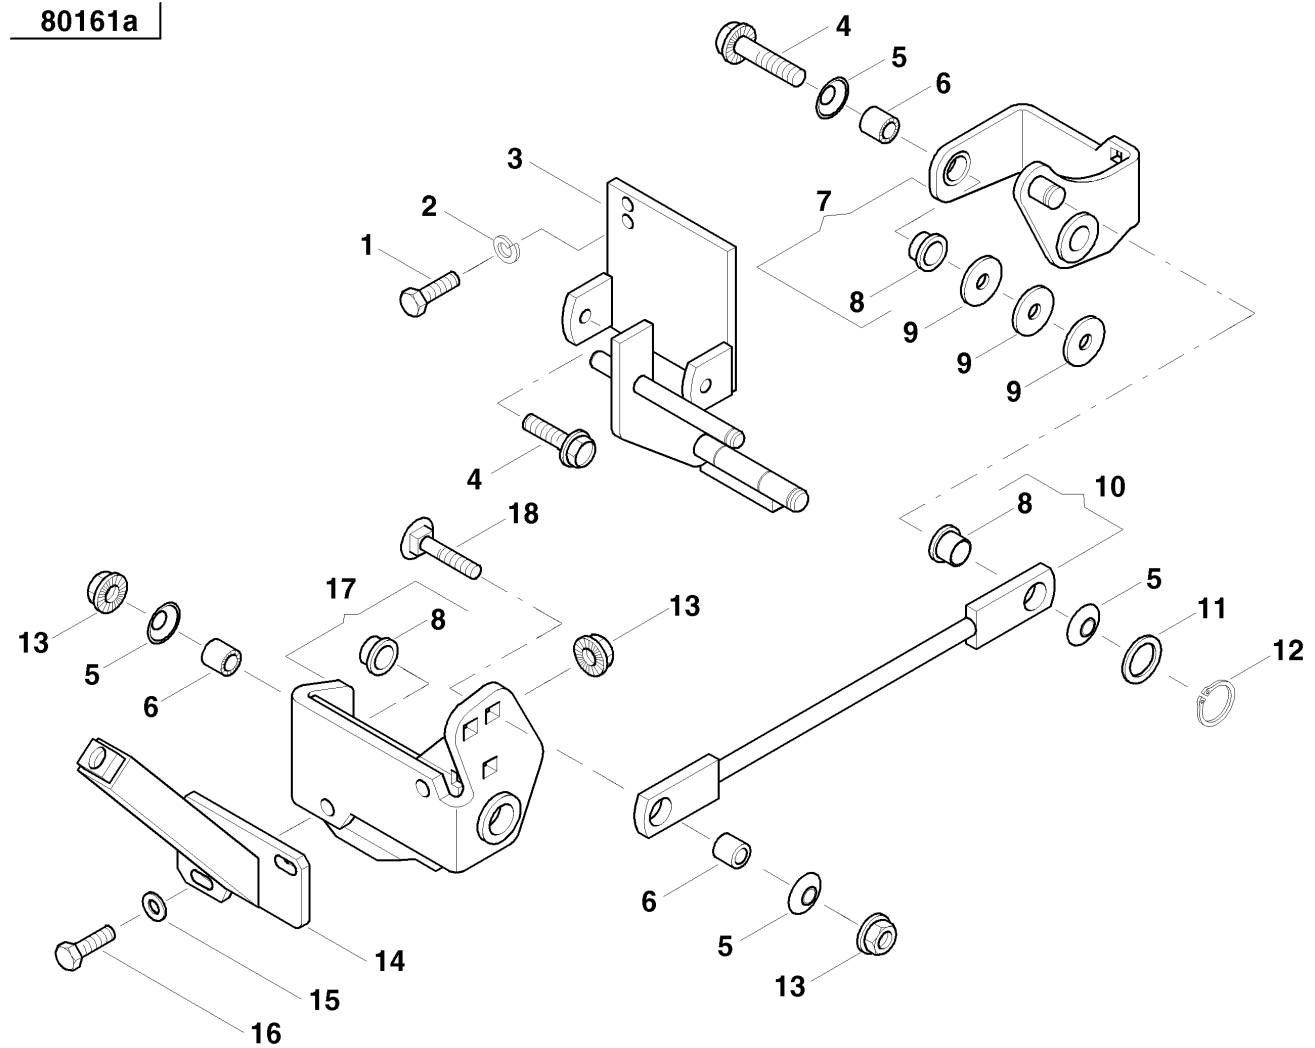

80160b

80160b

OPTIMA / Carriage frame

PosNo.	Part No.	Qty.
1	KG00476561	2
2	AC647072	2
3	AC819336	1
4	AC496708	4
5	AC819756	6
6	AC819302	5
7	AC819855	1
8	AC670006	1
9	AC646682	3
10	AC819857	1
11	AC674532	1
12	AC658311	1
13	AC608404	5
14	AC819143	1
15	KG01267561	2
16	KG00476761	2
17	AC819856	1
18	KG00645061	1