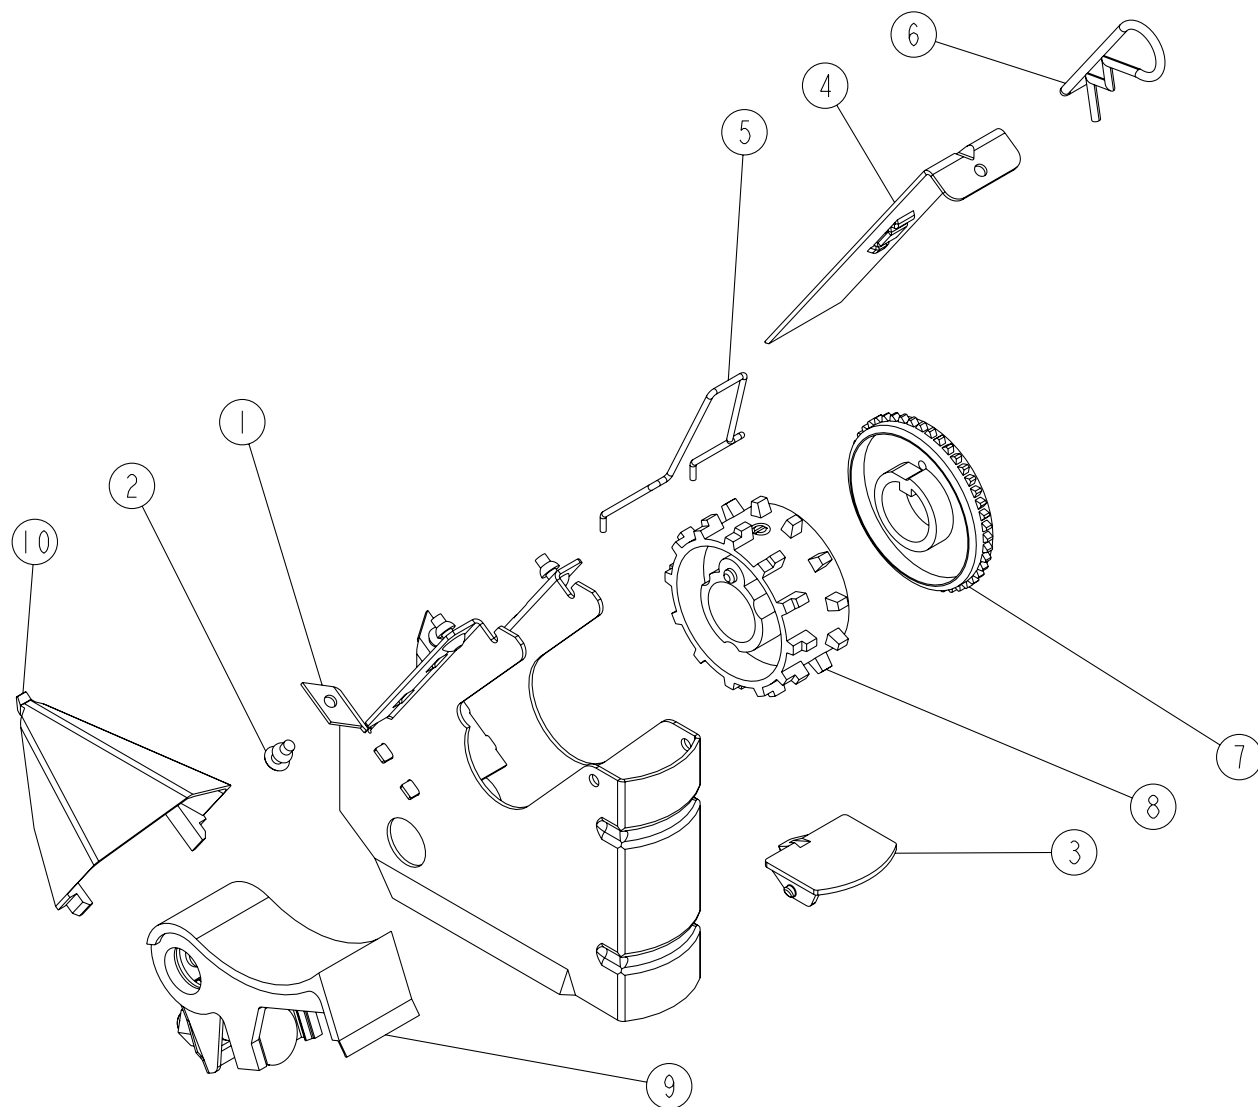

REP	CODE	DÉSIGNATION
1	900489	Boitier monte
2	598041	Rivet aveugle 4x10 alu
3	985229	Cache distribution meca
4	907381	Trappe de distribution
5	909068	Ressort de boitier
6	909190	Goupille de debrayage
7	901537	Roue fine
8	911019	Roue a ergots as
9	911021	Clapet de fond as
10	907671	Selle de semoirs a ergots