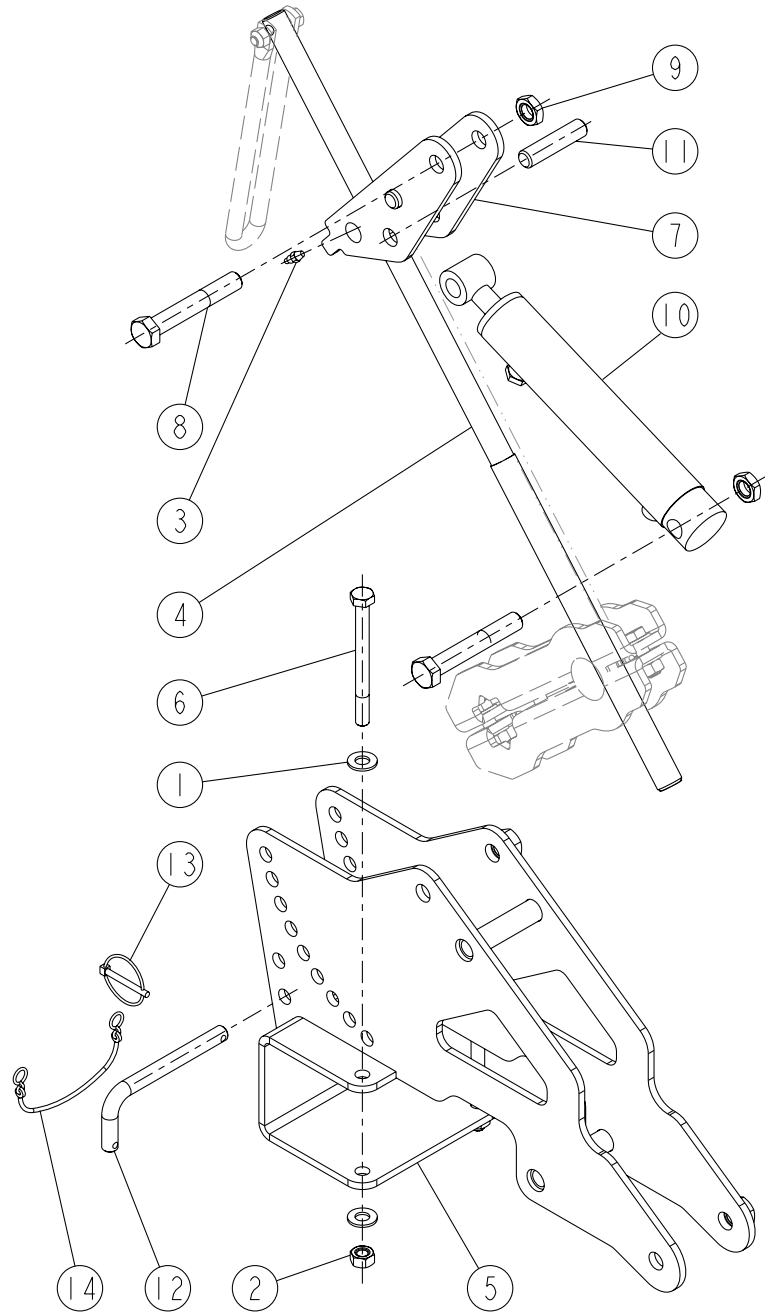

REP	CODE	DÉSIGNATION
1	573109	Rondelle m10 n zn 6 c fe
2	571110	Ecrou h10
3	719001	Graisseur m6x100 droit
4	922140	Vis modulation terrage ts
5	918456	Flasque mod terrage ts so
6	552053	Vis h 10x110 fp
7	918457	Bras mod terrage ts so
8	552540	Vis h 14x90 zn 6 c fe
9	571284	Ecrou hm 14 inox a2 70
10	982305	Verin modulation sp
11	921123	Articulation modulation rs
12	927049	Broche bequille se sx
13	594304	Goup clips d4 5 zn 6 c fe s32
14	715010	Lien noir s29150 ref 715010
15	983052	Kit hydrau alim modulation rs
16	795510	Limiteur uni regl fg1 4 fg1 4
17	983053	Kit hydrau liaison verins rs