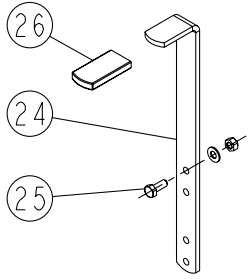

SX

B2-00
(Bis)

REP	CODE	DÉSIGNATION
1	964144	Articulation couv tc20
2	963204	Butee articulation couvercle
3	551666	Vis h 6x16 zn 6 c fe 8 8 fst
4	573107	Rondelle m6 n zn 6 c fe
5	919111	Couvercle av 3m tx so
6	415716	Bouchon d9 gpn 300 f041 nat
7	463503	Joint de couvercle au m
8	463502	Joint pvc arme au m
9	921080	Tole articulation couvercle
10	963133	Cale articulation couvercle
11	551680	Vis h 6x20 zn 6 c fe fp
12	571206	Ecrou h6 zn 6 c fe
13	919110	Couvercle ar 3m tx so
14	964145	Articulation couv tremie g
15	525854	Vis trcc 8x20 zn 6 c fe
16	573158	Rondelle m8 n zn 6 c fe
17	571458	Ecrou frein h8 zn 6 c fe
18	982700	Verin amortisseur pneumatique
19	551875	Vis h 8x25 zn 6 c fe fp
20	571208	Ecrou h8 zn 6 c fe
21	571278	Ecrou hm 8 inox a2 70
22	919109	Couvercle av 4m tx so
23	919108	Couvercle ar 4m tx so
24	967161	Support couvercle tc
25	551870	Vis h 8x20 zn 6 c fe 8 8 fst
26	415750	Poignee k 28x5x60 noir