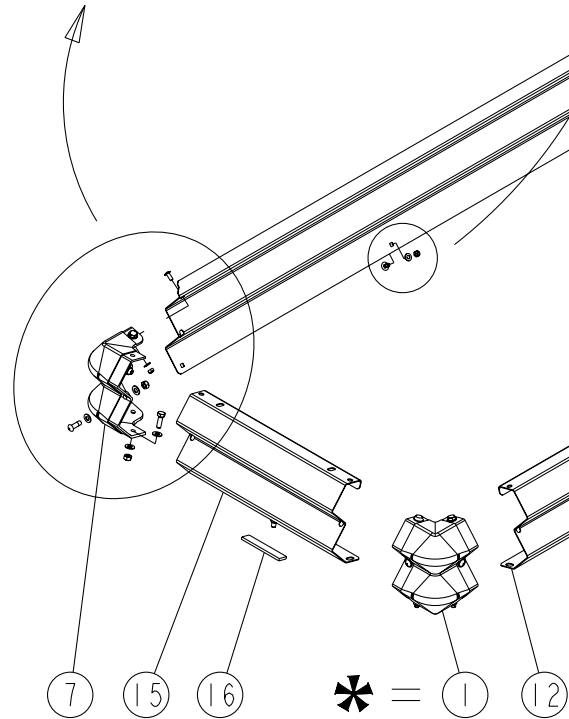

SE

=

1

12

REP	CODE	DÉSIGNATION
1	973045	Coin rehausse double
2	551875	Vis h 8x25 zn 6 c fe fp
3	573158	Rondelle m8 n zn 6 c fe
4	571458	Ecrou frein h8 zn 6 c fe
5	555825	Vis bhc 8x25 inox a2 70
6	573008	Rondelle nylon pa66 8
7	973061	Coin rehausse2 tc20 g
8	535653	Vis trl 6x15 zn 6 c fe
9	573107	Rondelle m6 n zn 6 c fe
10	571406	Ecrou frein nylon h6 zn 6 c fe
11	973062	Coin rehausse2 tc20 d
12	970269	Rehausse2long 3m tc
13	970271	Rehausse2long 3m av tc
14	525652	Vis trcc 6x12 zn 6 c fe
15	970267	Cote rehausse 2 tc10
16	794021	Bande adhesive 1 face au m