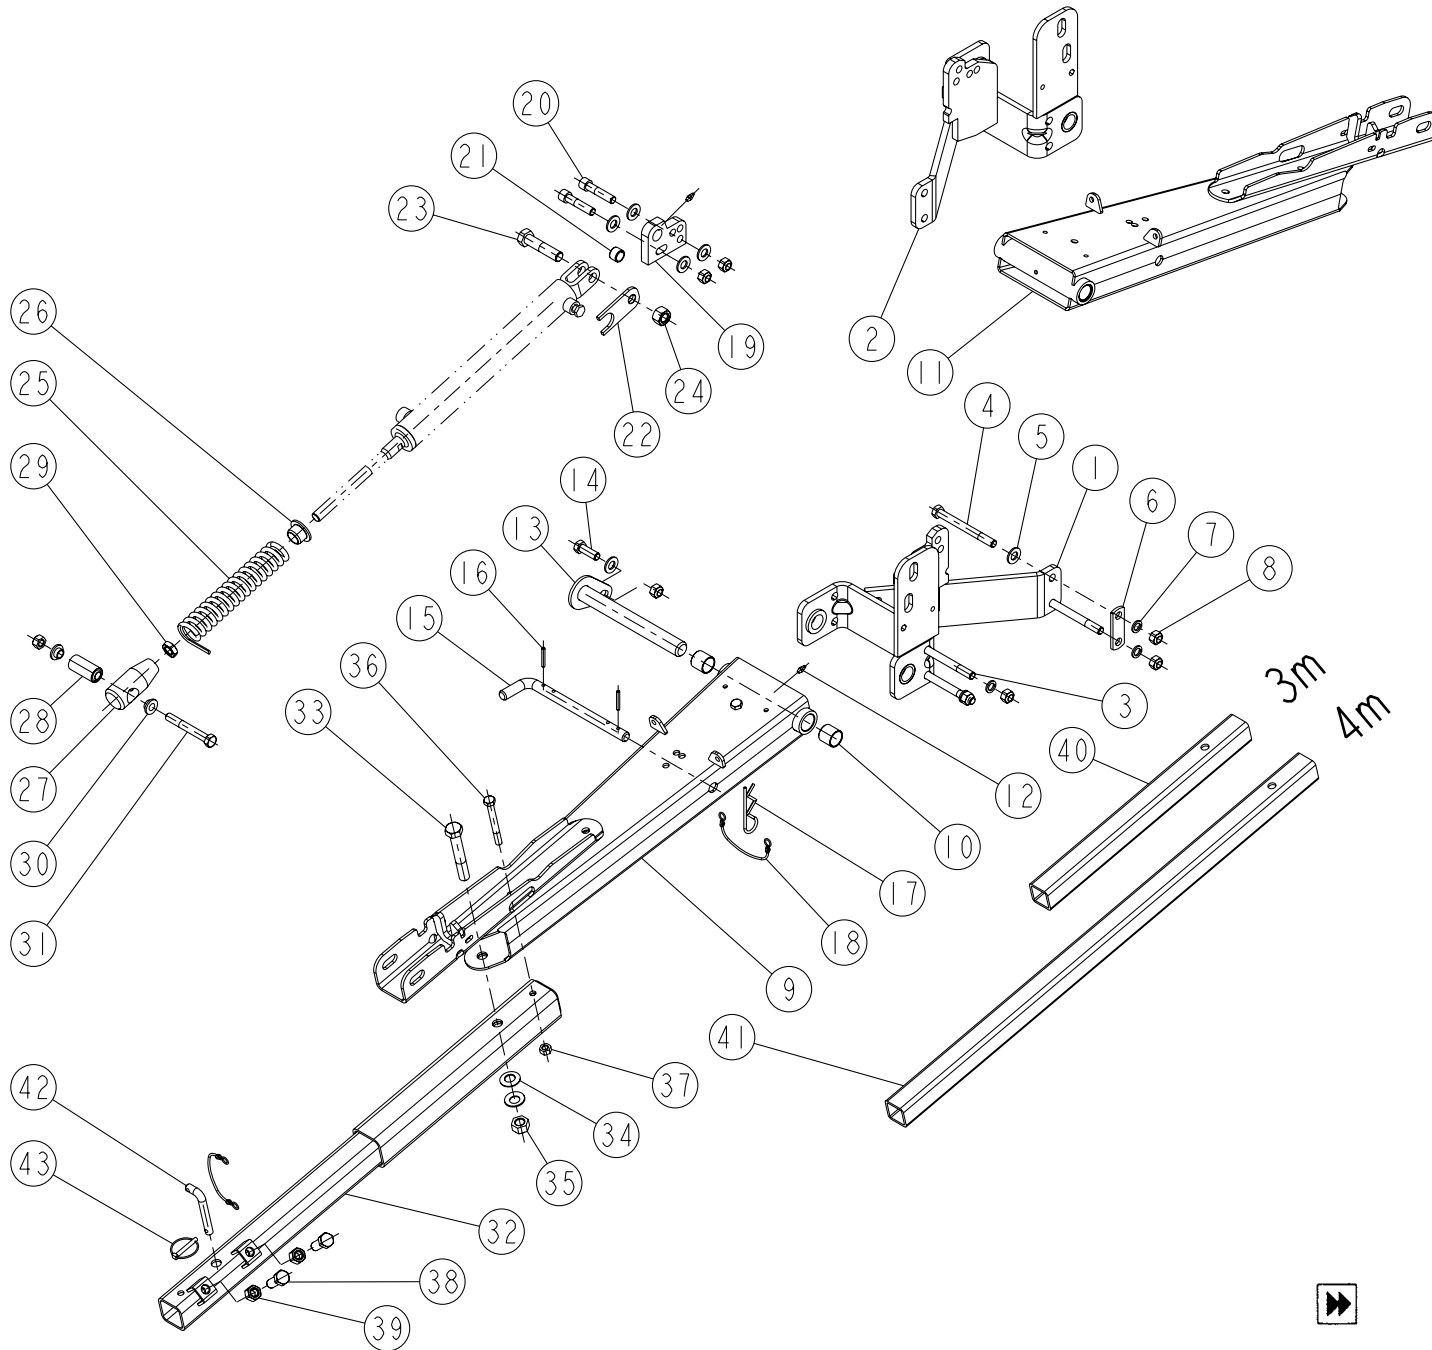

REP	CODE	DÉSIGNATION
1	918394	Chape traceur hydro g tc so
2	918395	Chape traceur hydro d tc so
3	552310	Vis h 12x110 zn 6 c fe 8 8fp
4	552320	Vis h 12x120 zn 6 c fe 8 8 fp
5	573112	Rondelle m12 n zn 6 c fe
6	941041	Lien stockage dpb
7	573762	Rondelle w d12 zn 6 c fe
8	571462	Ecrou frein h12 zn 6 c fe
9	911031	Embase traceur hydr g baguee as
10	754002	Bague mu 25 28 25 frimet
11	911032	Embase traceur hydr d baguee as
12	719001	Graisneur m6x100 droit
13	914119	Axe traceur hydro so
14	552285	Vis h 12x35 zn 6 c fe fst
15	920027	Pivot verrou traceur hydro
16	589207	Goup elastic 5x35 inox
17	592203	Goupille beta d4 doub enr
18	715010	Lien noir s29150 ref 715010
19	951315	Tenon de verin
20	554250	Vis chc 12x55 classe 12 9
21	590908	Goup elastique 20x14
22	962071	Verrou de traceur ps
23	552720	Vis h 16x70 zn 6 c fe fp
24	571216	Ecrou h16 zn 6 c fe
25	981302	Ressort amortisseur
26	985009	Bague de palier guidage
27	924042	Chape tige verin traceur
28	793702	Articulation elastique 12 25 54
29	571366	Ecrou hm 16 zn 6 c fe
30	925070	Bague entretoise
31	552299	Vis h 12x90 zn 6 c fe
32	917169	Tube traceur hydr so
33	552733	Vis h 16x100 zn 6 c fe fp
34	573406	Rond belleville d16-3x31-5x1-75
35	571416	Ecrou frein nylon h16 zn 6 c fe
36	552135	Vis h 10x90 zn 6 c fe fp 6-8
37	571460	Ecrou frein nylon h10 zn 6 c fe
38	552440	Vis h 14x40 zn 6 c fe 8 8 fst
39	571214	Ecrou h14 zn 6 c fe
40	940120	Bras secondaire court
41	940118	Bras secondaire de traceur
42	927002	Broche d12
43	594306	Goup d6 clips zn 6 c fe s37