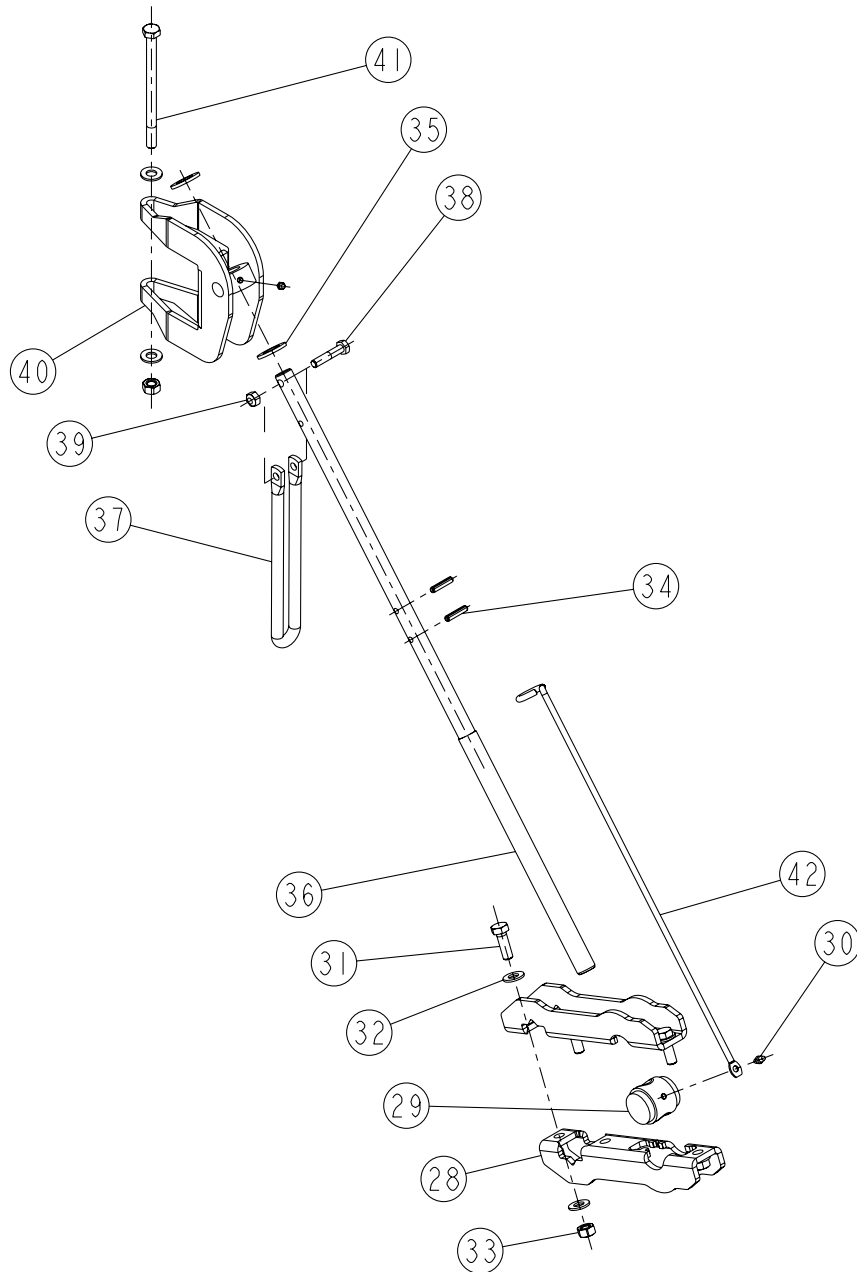

REP	CODE	DÉSIGNATION
28	940115	Bras de terrage
29	901620	Ecrou orientable
30	719001	Graisseur m6x100 droit
31	552080	Vis h 10x30 zn 6 c fe fp
32	573109	Rondelle m10 n zn 6 c fe
33	571110	Ecrou h10
34	590306	Goup elastic 6x28 serie ep
35	901949	Rondelle d arbre intermediaire
36	922124	Vis de terrage rs
37	942089	Poignee cde terrage se sx
38	551890	Vis h 8x40 zn 6 c fe fp
39	571458	Ecrou frein h8 zn 6 c fe
40	918424	Platine tourillon ts so
41	552056	Vis h 10x140 fp
42	968017	Index de terrage tc