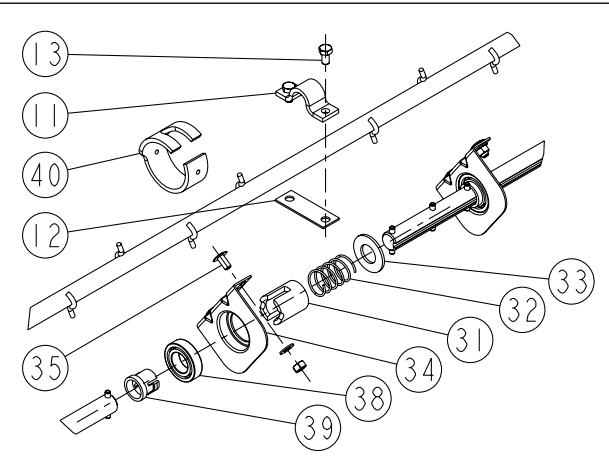

REP	CODE	DÉSIGNATION
1	914198	Agitateur ts 3m so
2	914199	Agitateur ts 4m so
3	589307	Goup elastic 6x35 inox
4	589407	Goup elastic 8x35 inox
5	590207	Goup elastic 5x35 serie ep
6	924035	Demi palier agitateur
7	551666	Vis h 6x16 zn 6 c fe 8 8 fst
8	573107	Rondelle m6 n zn 6 c fe
9	571206	Ecrou h6 zn 6 c fe
10	573170	Rondelle m20 n zn 6 c fe
11	904540	Dessus de palier agitateur
12	985010	Plaque d usure
13	551865	Vis h 8x15 zn 6 c fe fst
14	916103	Toit anti tassement g ct 3m so
15	916104	Toit anti tassement d ct 3m so
16	916105	Toit anti tassement ct 4m so
17	925060	Entretoise de toit ct
18	573612	Rond griffes d12 z5p
19	415731	Bouchon d12 sr1024 12760
20	900975	Levier de sabot gc so
21	918450	Levier de sabot sx4m so
22	590307	Goup elastic 6x35 serie ep
23	590108	Goup elastic 3 5x36 serie ep
24	415750	Poignee k 28x5x60 noir
25	901449	Arbre de clapet 3m ct
26	901448	Arbre de clapet 4m ct
27	901568	Arbre d ergot 3m g ct
28	901447	Arbre d ergot 3m d ct
29	901569	Arbre d ergot 4m g ct
30	901446	Arbre d ergot 4m d ct
31	901567	Accouplement demie distrib
32	909025	Ressort embrayage
33	573172	Rondelle m22 n zn 6 c fe ep3
34	924037	Palier d ergots
35	535853	Vis trl 8x16 zn 6 c fe
36	573158	Rondelle m8 n zn 6 c fe
37	571208	Ecrou h8 zn 6 c fe
38	711008	Roulement 6005 2rs1 25x47x12
39	924032	Bague de palier
40	987718	Agitateur raygrass semoir
41	962174	Verrou barre a godets tc
42	555825	Vis bhc 8x25 inox a2 70
43	571458	Ecrou frein h8 zn 6 c fe
44	535861	Vis trl 8x50 zn 6 c fe 8-8