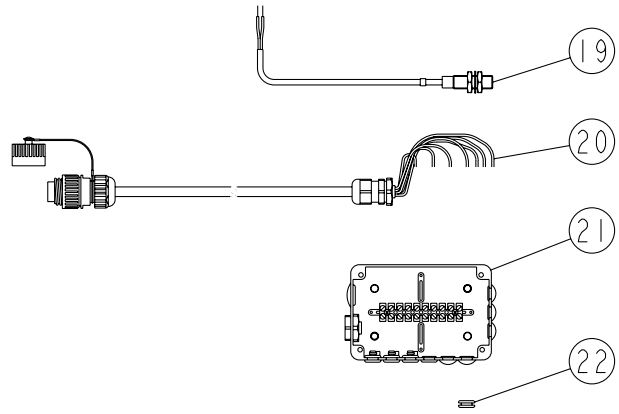

REP	CODE	DÉSIGNATION
1	983712	Faisceau 12 volts cobo
2	983645	Console medion
3	983647	Faisceau medion tl 2ils
4	982502	Verin electrique tramlines
5	983642	Connecteur electrovalve wd
6	983630	Rallonge medion 3m 7 voies
7	983627	Rallonge medion 6m 7 voies
8	799006	Collier serflex 24x35 minus
9	962016	Equerre de toit
10	551666	Vis h 6x16 zn 6 c fe 8 8 fst
11	571206	Ecrou h6 zn 6 c fe
12	551680	Vis h 6x20 zn 6 c fe fp
13	573107	Rondelle m6 n zn 6 c fe
14	571406	Ecrou frein nylon h6 zn 6 c fe
15	573206	Rondelle l6 n zn 6 c fe
16	551684	Vis h 6x30 zn 6 c fe fp
17	983914	Aimant
18	983915	Aimant a collier
19	983912	Captur ils
20	720818	Cable information medion
21	720819	Boite de connexion medion nue
22	720820	Passe fil medion
23	720326	Prise male 7 broches
24	720327	Prise femelle 7 broches
25	962088	Boitier electronique nu
26	951193	Socle de boitier electronique
27	720855	Prise male 12v cobo
28	720854	Prise femelle 12v cobo