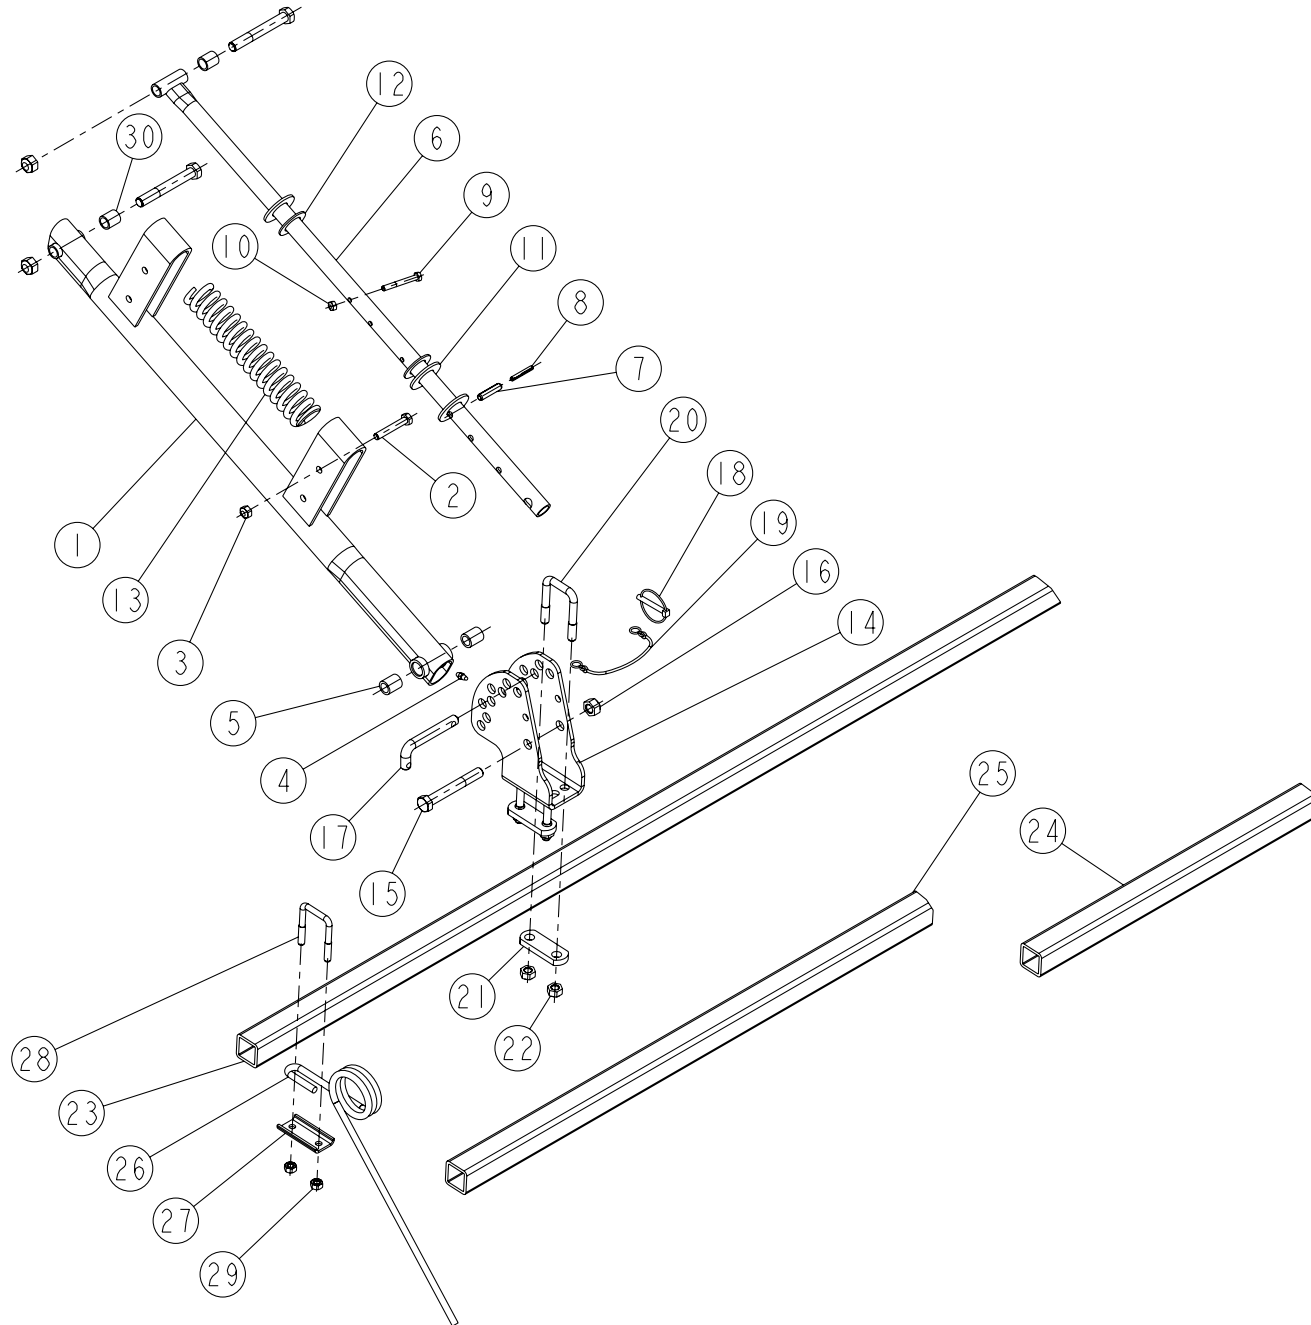

REP	CODE	DÉSIGNATION
1	916092	Bras de herse so
2	551900	Vis h 8x50 zn 6 c fe fst
3	571458	Ecrou frein h8 zn 6 c fe
4	719001	Graisseur m6x100 droit
5	901553	Galet de variateur
6	916093	Tirant superieur de herse so
7	589407	Goup elastic 8x35 inox
8	589207	Goup elastic 5x35 inox
9	551650	Vis h 6x50 zn bcr fp
10	571406	Ecrou frein nylon h6 zn 6 c fe
11	573172	Rondelle m22 n zn 6 c fe ep3
12	901549	Rondelle de variateur
13	909065	Ressort de terrage
14	951264	Platine de reglage herse
15	552299	Vis h 12x90 zn 6 c fe
16	571462	Ecrou frein h12 zn 6 c fe
17	927002	Broche d12
18	594306	Goup d6 clips zn 6 c fe s37
19	715010	Lien noir s29150 ref 715010
20	962034	Bride longue diam 10
21	952112	Cale de herse
22	571460	Ecrou frein nylon h10 zn 6 c fe
23	958034	Barre porte dent 3m
24	958003	Barre porte dent courte ct 4m
25	958002	Barre porte dent longue ct 4m
26	980010	Dent de herse
27	906005	Bride de dent souple
28	962076	Bride de dent de herse
29	571108	Ecrou h8
30	901925	Entretoise de bras g