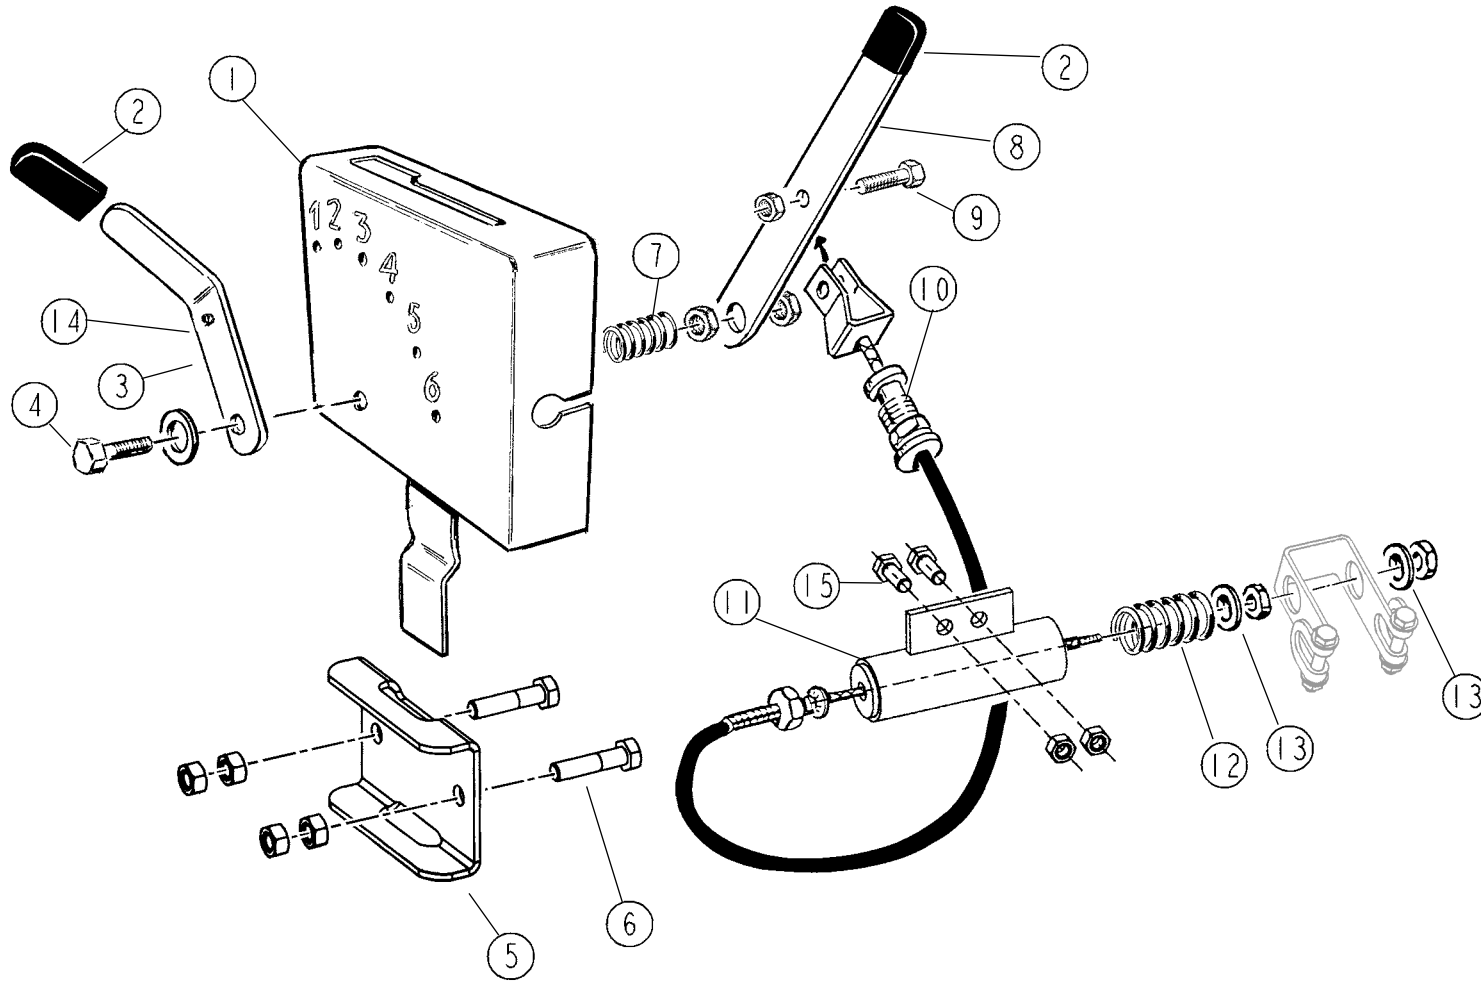

REP	CODE	DÉSIGNATION
1	909510	Secteur de commande soudé
2	415750	Poignée k 28 x 5
3	902271	Mémoire
4	552100	Vis h10 x 50 zn
	573404	Rondelle belleville 28x14,2x1
	571210	Ecrou h10 zn
	571360	Ecrou hm10 zn
5	906330	Glissière support commande
6	551885	Vis h8 x 35 zn
	571208	Ecrou h8 zn
7	909014	Ressort de commande de traceur
8	902270	Levier de débrayage
9	551870	Vis h8 x 20 zn
	571458	Ecrou frein h8 zn
10	479000	Câble long = 5,50m
11	909511	Fourreau de débrayage soudé
12	981001	Ressort
13	901775	Rondelle 8x30x3
14	595040	Rivet 4 x 7
15	552076	Vis h10 x 25 zn
	571460	Ecrou frein h10 zn