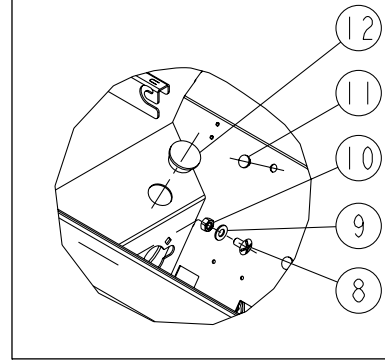

SE

B1-00

REP	CODE	DÉSIGNATION
1	919191	Bati tremie 3m tse so
2	552285	Vis h 12x35 zn 6 c fe fst
3	573112	Rondelle m12 n zn 6 c fe
4	571462	Ecrou frein h12 zn 6 c fe
5	573364	Rondelle l14 n inox a2 70
6	552276	Vis h 12x25 zn 6 c fe 8 8 fst
7	571212	Ecrou h12 zn 6 c fe
8	535853	Vis trl 8x16 zn 6 c fe
9	573158	Rondelle m8 n zn 6 c fe
10	571208	Ecrou h8 zn 6 c fe
11	415716	Bouchon d9 gpn 300 f041 nat
12	415721	Bouchon d29 kapsto gpn300 f24
13	903230	Gouttiere 3m tc
14	794021	Bande adhesive 1 face au m
15	598041	Rivet aveugle 4x10 alu
16	972177	Gouttiere 3m se
17	909111	Indicateur de position
18	551870	Vis h 8x20 zn 6 c fe 8 8 fst
19	571278	Ecrou hm 8 inox a2 70
20	916108	Indicateur niveau tx so
21	799050	Boule niveau
22	798494	Drisse polypr blanche 2mm8 au m