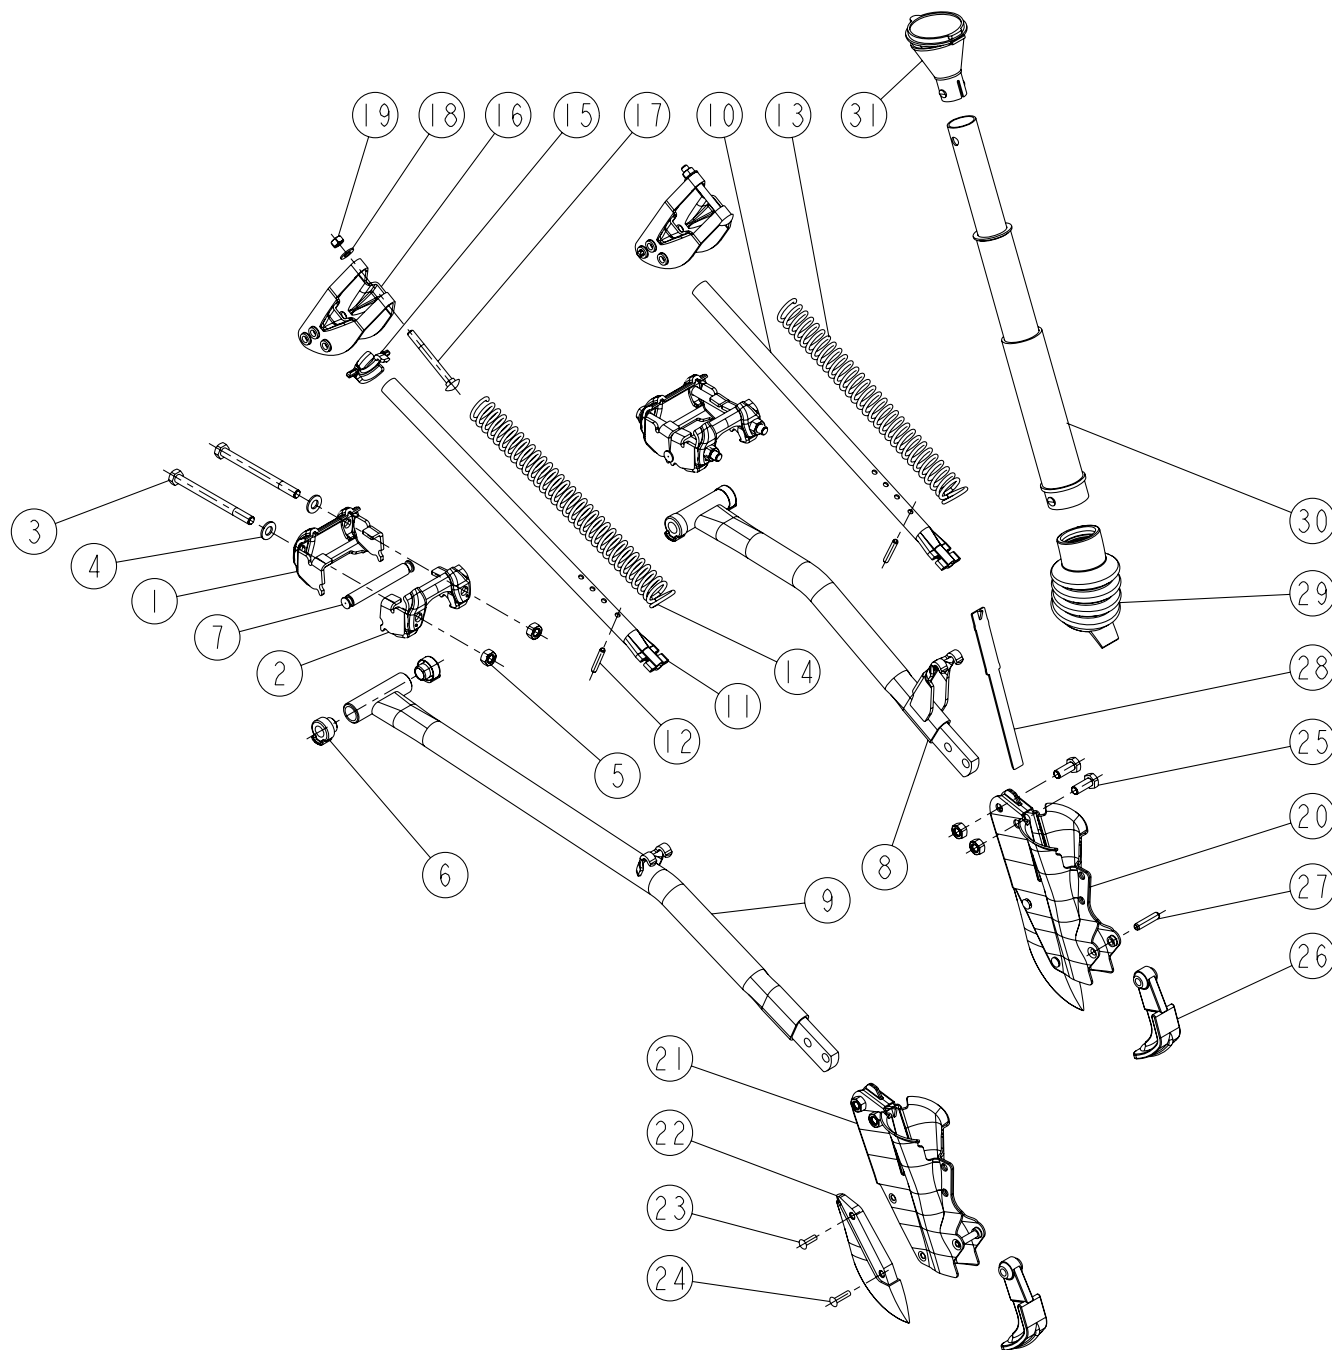

REP	CODE	DÉSIGNATION
1	956090	Demi chape av spe
2	956089	Demi chape ar spe
3	552054	Vis h 10x120 fp
4	573109	Rondelle m10 n zn 6 c fe
5	571110	Ecrou h10
6	985230	Coussinet de semeur spe
7	921105	Axe articulation semeur spe
8	916165	Tube de semeur r1 spe so
9	916166	Tube de semeur r2 spe so
10	964118	Tube de pression t1 spe
11	964119	Tube de pression t2 spe
12	590308	Goup elastic 6x40 serie ep
13	981411	Ressort de terrage de r1 spe
14	981412	Ressort de terrage de r2 spe
15	964121	Rondelle de terrage spe
16	941046	Biellette de pression spe
17	552880	Vis trcc 8x80 fp 8 8
18	573108	Rondelle m8 n
19	571108	Ecrou h8
20	909780	Botte tole so
21	908430	Botte tole
22	908435	Soc trainant ft bl
23	597564	Rivet tf 120 6x20
24	597565	Rivet tf 120 6x25
25	552025	Vis h 10x25 8 8 fst
26	907019	Support de demarrage
27	588407	Goup elastic 8x35 serie ep zn
28	908434	Guide graine
29	907711	Soufflet elem semeur coude
30	907394	Tube telescopique botte
31	907002	Godet superieur