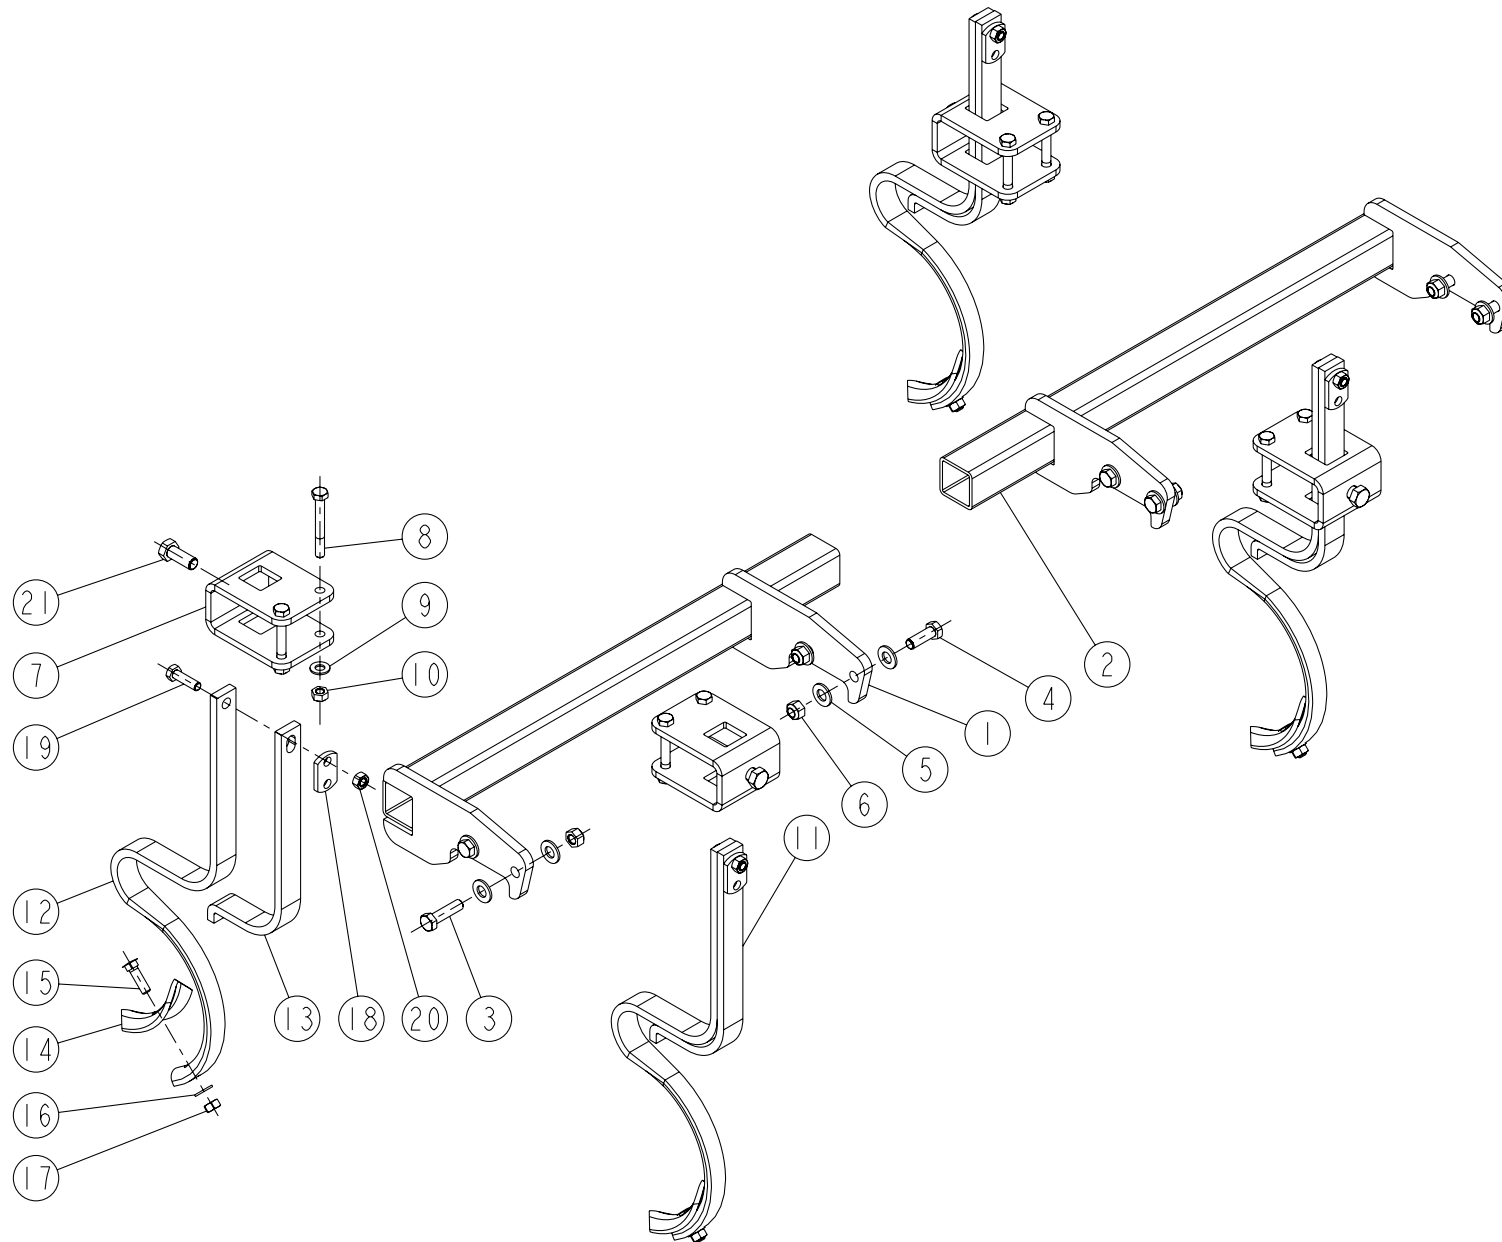

REP	CODE	DÉSIGNATION
1	918423	Sup efface trace g ts so
2	918472	Sup efface trace d ts so
3	552295	Vis h 12x45 zn 6 c fe fst
4	552285	Vis h 12x35 zn 6 c fe fst
5	573112	Rondelle m12 n zn 6 c fe
6	571462	Ecrou frein h12 zn 6 c fe
7	918425	Bride efface trace ts so
8	552130	Vis h 10x80 zn 6 c fe fp
9	573109	Rondelle m10 n zn 6 c fe
10	571460	Ecrou frein nylon h10 zn 6 c fe
11	911030	Dent efface-trace se-sx as
12	908002	Dent efface trace
13	908005	Contre dent efface trace
14	908004	Soc effaceur trace
15	720777	Vis tocc 10x25
16	573109	Rondelle m10 n zn 6 c fe
17	571210	Ecrou h10 zn 6 c fe
18	963119	Cale de tige ep 6
19	552085	Vis h 10x35 zn 6 c fe fst
20	571210	Ecrou h10 zn 6 c fe
21	552435	Vis h 14x35 zn 6 c fe 8 8 fst