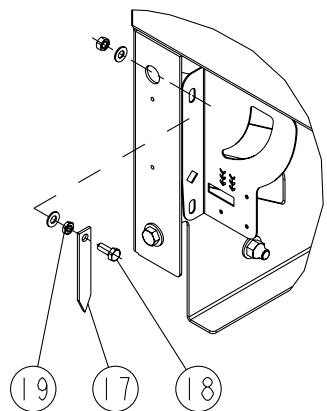

SE

B1-00

REP	CODE	DÉSIGNATION
1	919191	Bati tremie 3m tse so
2	552285	Vis h 12x35 zn 6 c fe fst
3	573112	Rondelle m12 n zn 6 c fe
4	571462	Ecrou frein h12 zn 6 c fe
5	573364	Rondelle l14 n inox a2 70
6	552276	Vis h 12x25 zn 6 c fe 8 8 fst
7	571212	Ecrou h12 zn 6 c fe
8	535853	Vis trl 8x16 zn 6 c fe
9	573158	Rondelle m8 n zn 6 c fe
10	571208	Ecrou h8 zn 6 c fe
11	415716	Bouchon d9 gpn 300 f041 nat
12	415721	Bouchon d29 kapsto gpn300 f24
13	903230	Gouttiere 3m tc
14	794021	Bande adhesive 1 face au m
15	598041	Rivet aveugle 4x10 alu
16	972177	Gouttiere 3m se
17	909111	Indicateur de position
18	551870	Vis h 8x20 zn 6 c fe 8 8 fst
19	571278	Ecrou hm 8 inox a2 70
20	916108	Indicateur niveau tx so
21	799050	Boule niveau
22	798494	Drisse polypr blanche 2mm8 au m