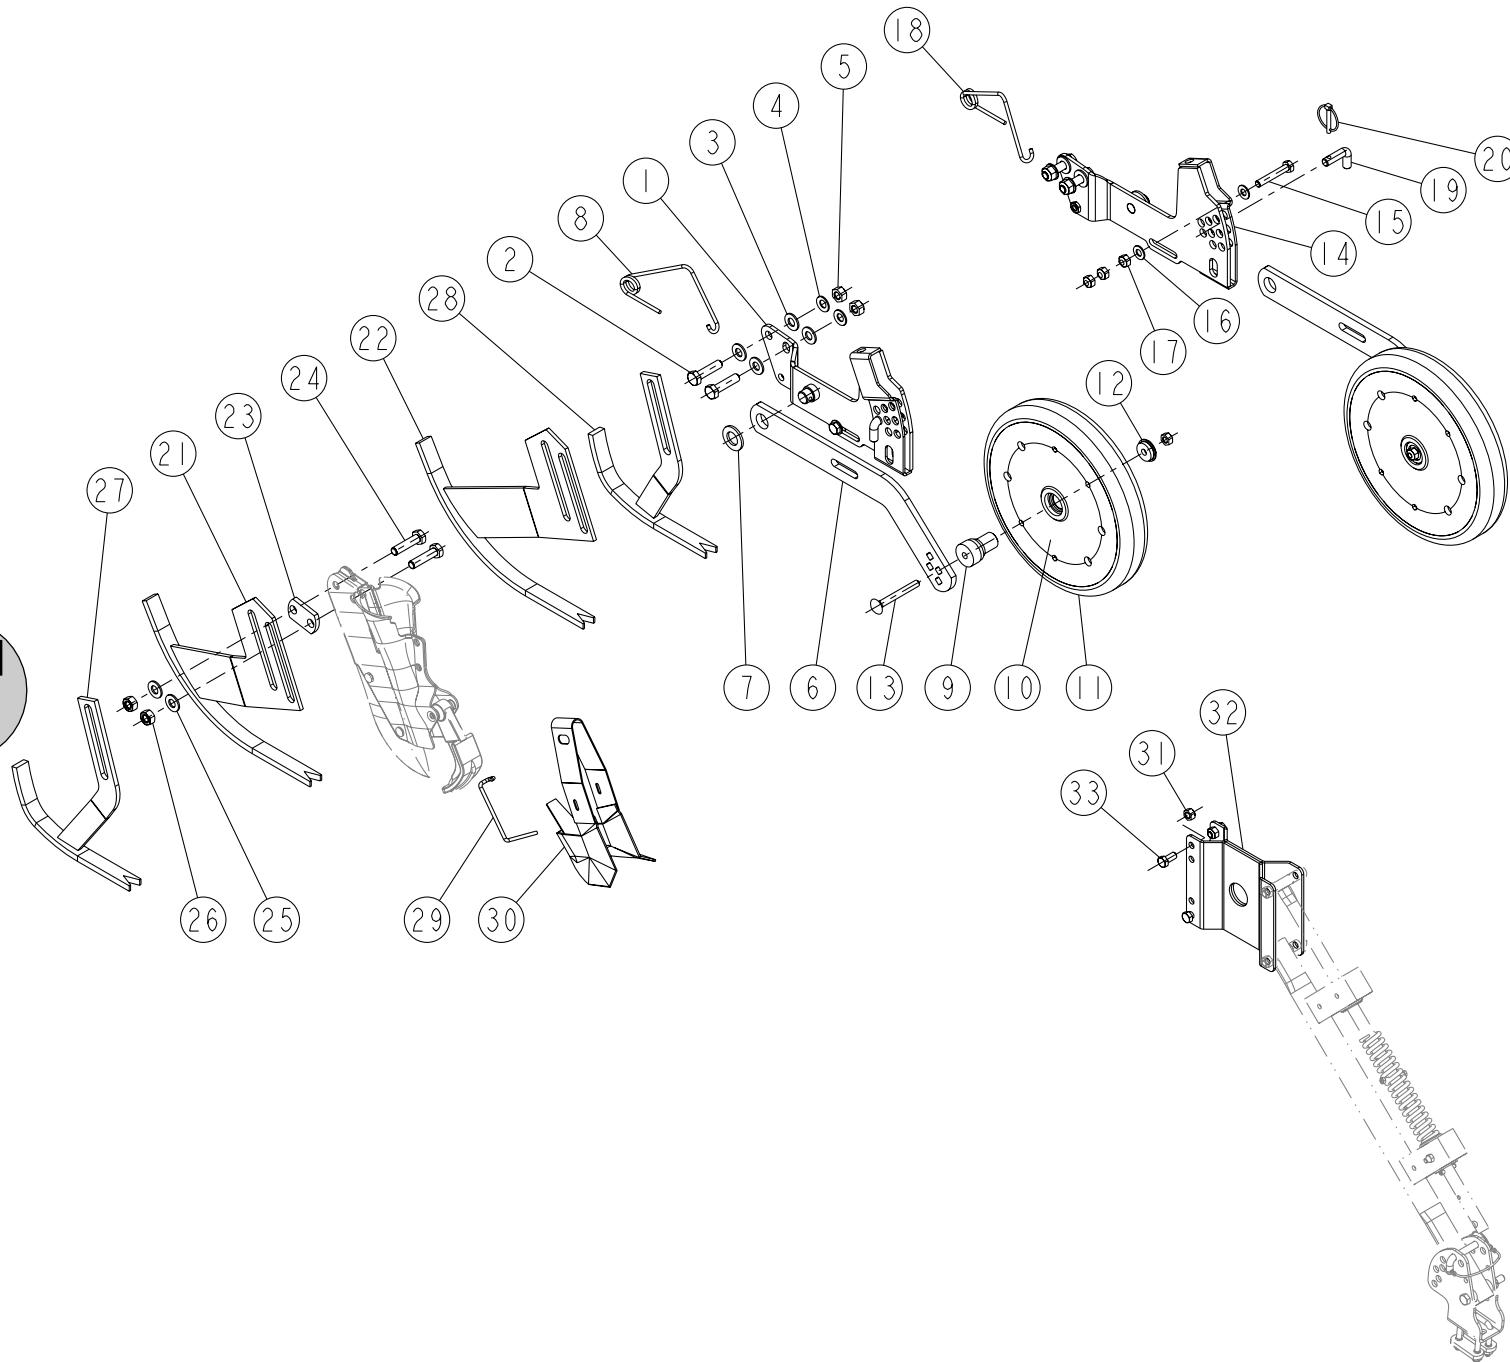

REP	CODE	DÉSIGNATION
1	918275	Platine jauge soc g so
2	552040	Vis h 10x40 zn 6 c fe fst
3	573109	Rondelle m10 n zn 6 c fe
4	573510	Rondelle conique strie z m10 zn
5	571460	Ecrou frein nylon h10 zn 6 c fe
6	940110	Bras roue jauge
7	573166	Rondelle m16 n zn 6 c fe
8	981607	Ressort epingle g
9	923084	Moyeu roue jauge large
10	980412	Roue jauge large
11	720781	Bandage 250x42l
12	966019	Rondelle flasque
13	558970	Vis trcc 8x70 inox a2 70
14	918276	Platine jauge soc d so
15	551900	Vis h 8x50 zn 6 c fe fst
16	573158	Rondelle m8 n zn 6 c fe
17	571408	Ecrou frein nylon h8 inox a2 70
18	981608	Ressort epingle d
19	963158	Poignée de roue jauge
20	594305	Goupille de securite rubig d4-7
21	918181	Patin limiteur central g so
22	900490	Patin limiteur central d so
23	963119	Cale de tige ep 6
24	552040	Vis h 10x40 zn 6 c fe fst
25	573109	Rondelle m10 n zn 6 c fe
26	571210	Ecrou h10 zn 6 c fe
27	900501	Patin limiteur extérieur g so
28	900500	Patin limiteur extérieur d so
29	981400	Agrafe de soc
30	919007	Soc diffuseur uniband so
31	571462	Ecrou frein h12 zn 6 c fe
32	918454	Kit rallonge herse ts so
33	552276	Vis h 12x25 zn 6 c fe 8 8 fst