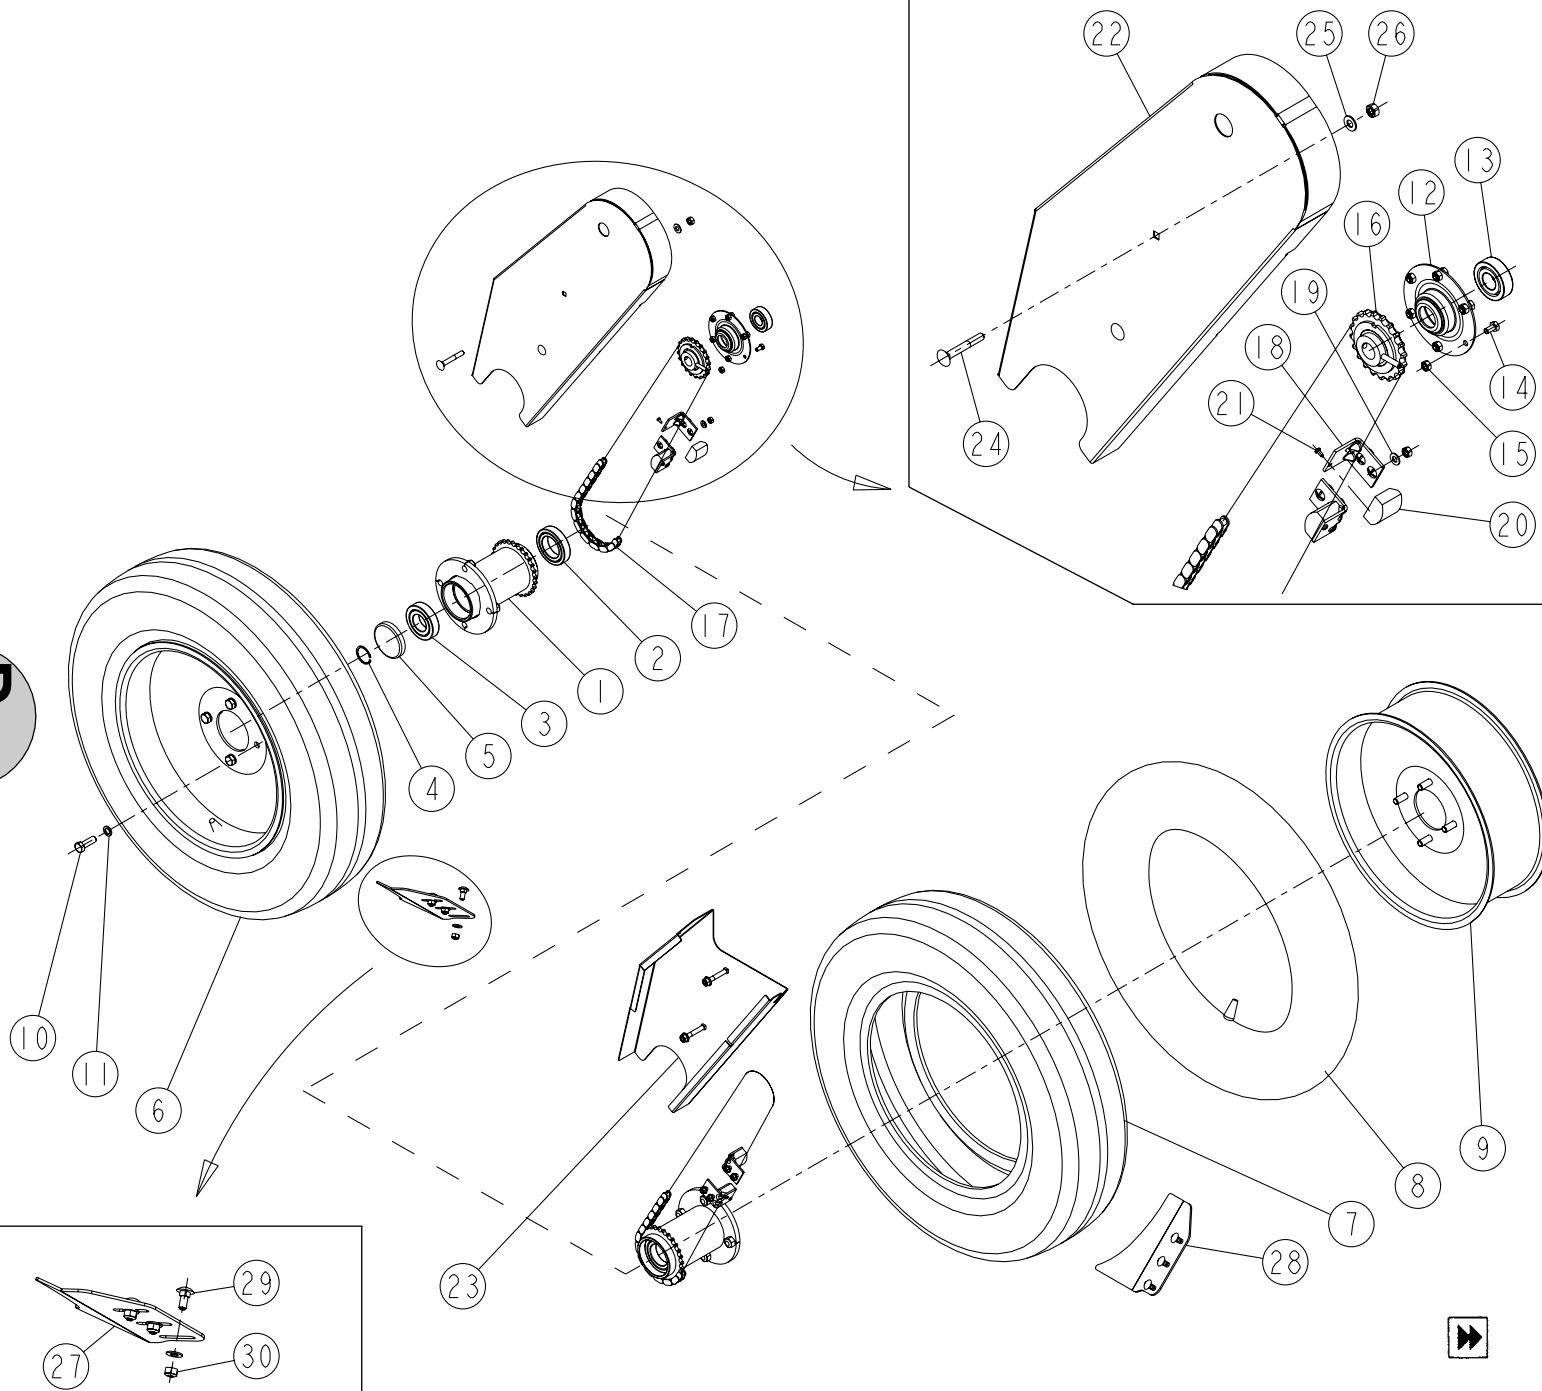

SE - SX 3m

D2-00

REP	CODE	DÉSIGNATION
1	914194	Moyeu se so
2	711018	Roulement 6009 2rs 45x75x16
3	711019	Roulement 6207 2rs 35x72x17
4	574235	Circlips ext d35
5	972173	Bouchon essieu roue ts
6	080428	Roue solo 600x16
7	721303	Pneu 600x16
8	721305	Chambre a air 600x16
9	721307	Jante solo 600 16
10	552285	Vis h 12x35 zn 6 c fe fst
11	573762	Rondelle w d12 zn 6 c fe
12	908360	Chapeau disque
13	711000	Roulement 6204 2rs 20x47x14
14	551662	Vis h 6x12 zn 6 c fe fst
15	571206	Ecrou h6 zn 6 c fe
16	911025	Roue libre bague cour 20 dts as
17	980628	Chaine de transmission se 12 7
18	900171	Support tendeur so
19	573107	Rondelle m6 n zn 6 c fe
20	904551	Tendeur de chaine
21	557610	Vis cbl z st3 5x9 5 inox a2 70
22	972178	Carter de chaine g ts
23	972179	Carter de chaine d ts
24	525860	Vis trcc 8x60 zn 6 c fe
25	573158	Rondelle m8 n zn 6 c fe
26	571208	Ecrou h8 zn 6 c fe
27	965158	Decrottoir se g
28	965159	Decrottoir se d
29	525854	Vis trcc 8x20 zn 6 c fe
30	571458	Ecrou frein h8 zn 6 c fe