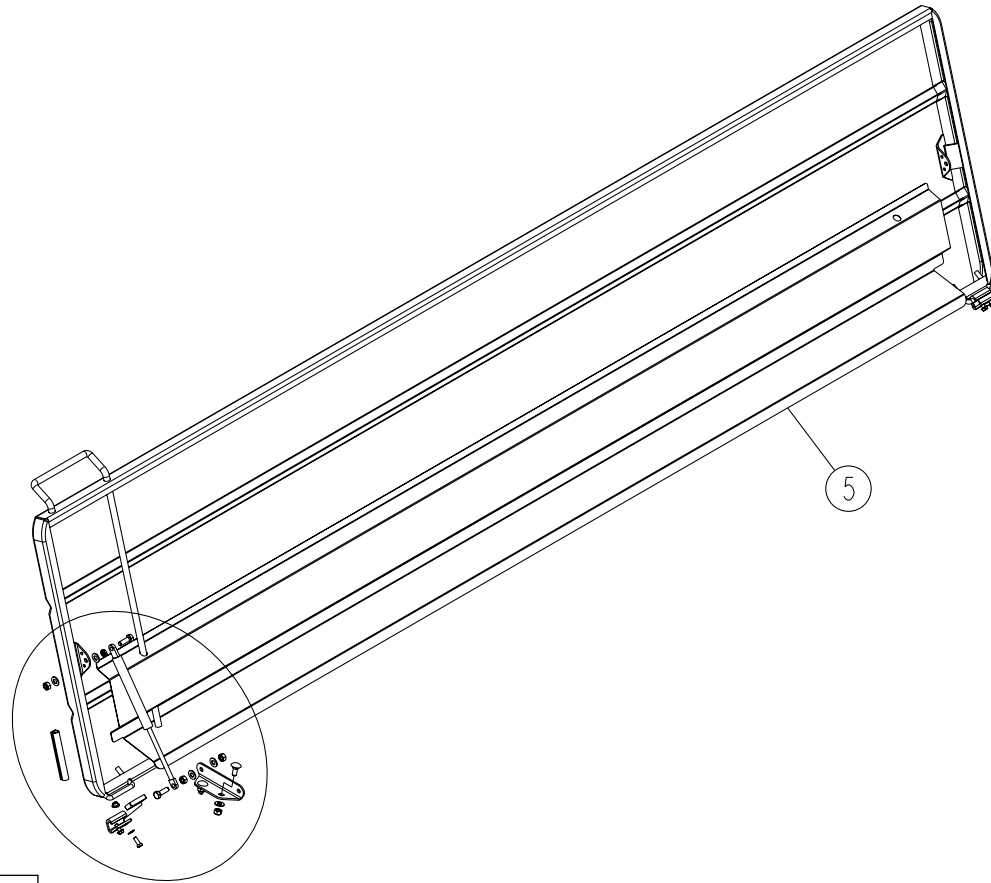

REP	CODE	DÉSIGNATION
1	964144	Articulation couv tc20
2	963204	Butee articulation couvercle
3	551666	Vis h 6x16 zn 6 c fe 8 8 fst
4	573107	Rondelle m6 n zn 6 c fe
5	919189	Couvercle tc10 3m so
6	415716	Bouchon d9 gpn 300 f041 nat
7	463503	Joint de couvercle au m
8	964145	Articulation couv tremie g
9	525854	Vis trcc 8x20 zn 6 c fe
10	573158	Rondelle m8 n zn 6 c fe
11	571458	Ecrou frein h8 zn 6 c fe
12	982700	Verin amortisseur pneumatique
13	551875	Vis h 8x25 zn 6 c fe fp
14	571208	Ecrou h8 zn 6 c fe
15	571278	Ecrou hm 8 inox a2 70