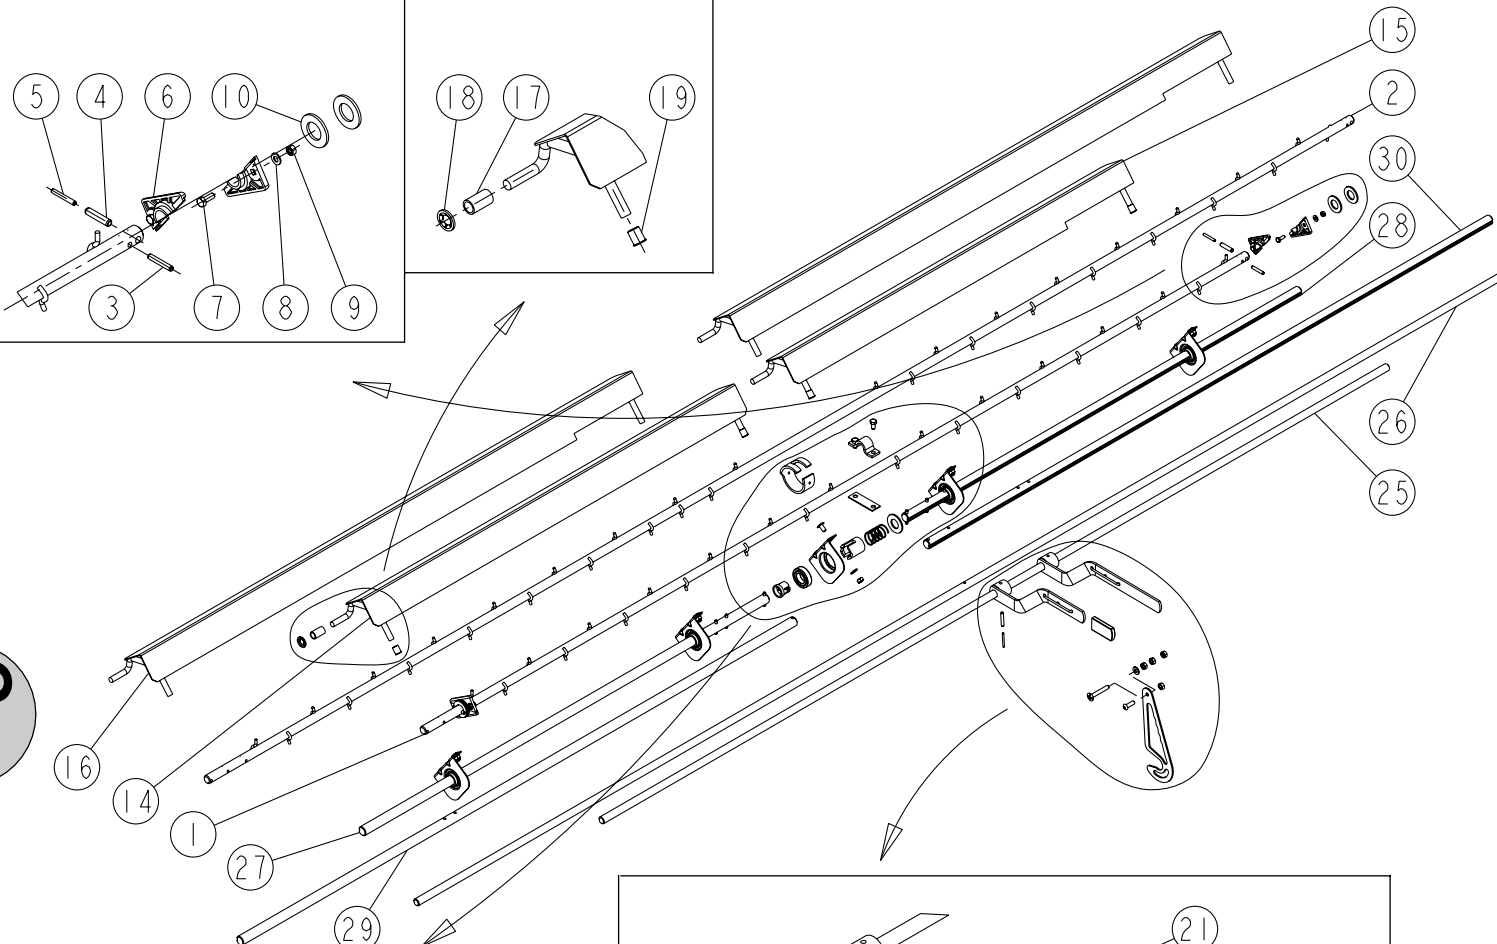

SE - SX

C2-01