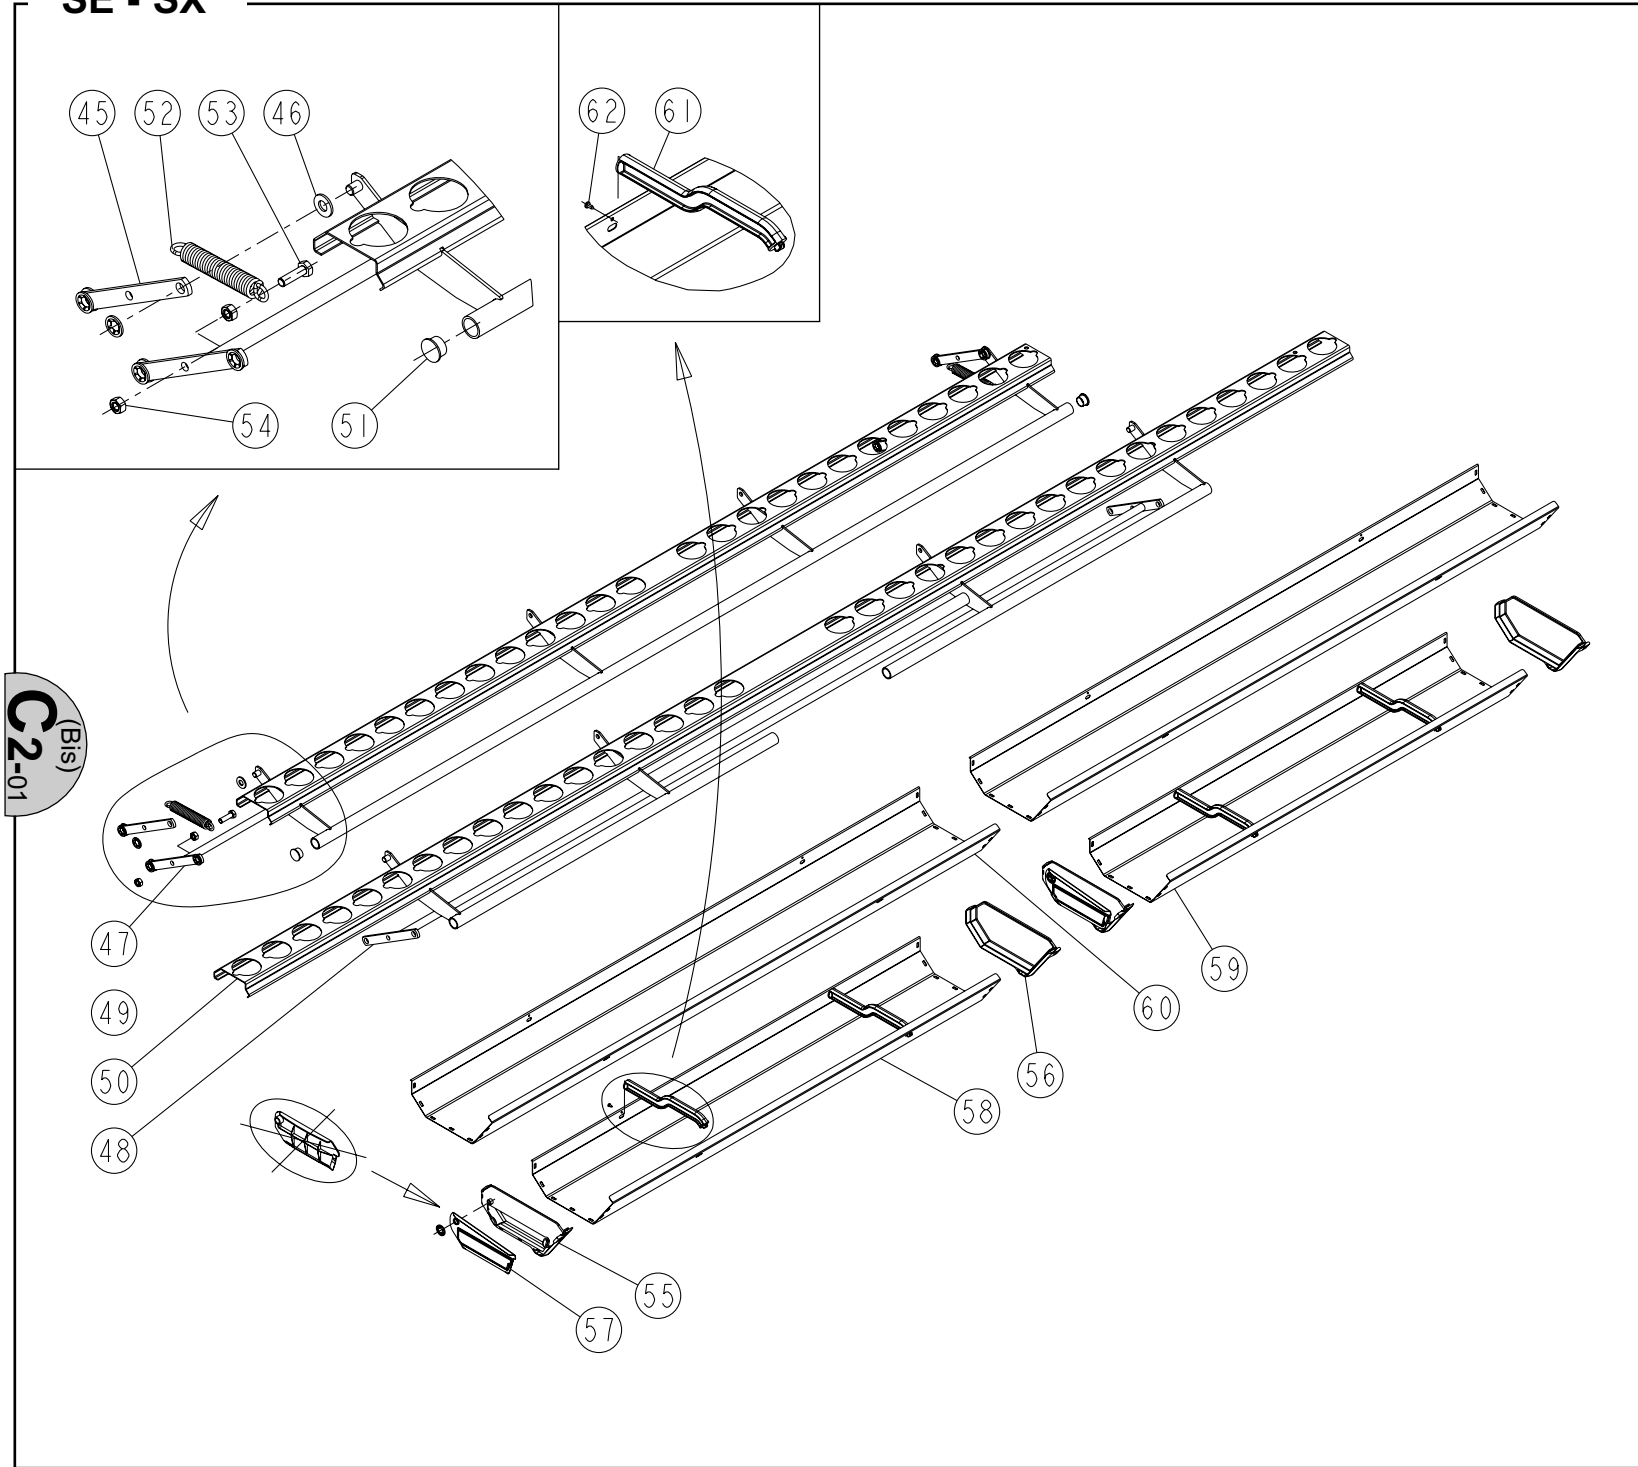

SE - SX

C2-01
(Bis)

REP	CODE	DÉSIGNATION
45	942083	Bielle de bag tc
46	573012	Rondelle m12 polyamide
47	918399	Levier bag 3m tc so
48	918401	Levier bag 4m tc so
49	918381	Barre a godets 3m tc so
50	918382	Barre a godets 4m tc so
51	415730	Bouchon d23 sr1500 11780
52	981012	Ressort barre a godets tc
53	552085	Vis h 10x35 zn 6 c fe fst
54	571210	Ecrou h10 zn 6 c fe
55	985259	Embout auget plastique g
56	985260	Embout auget plastique d
57	966037	Trappe g auget se
58	970240	Auget 3m g tc
59	970241	Auget 3m d tc
60	970242	Auget 4m tc
61	985268	Poignee auget tc
62	557610	Vis cbl z st3 5x9 5 inox a2