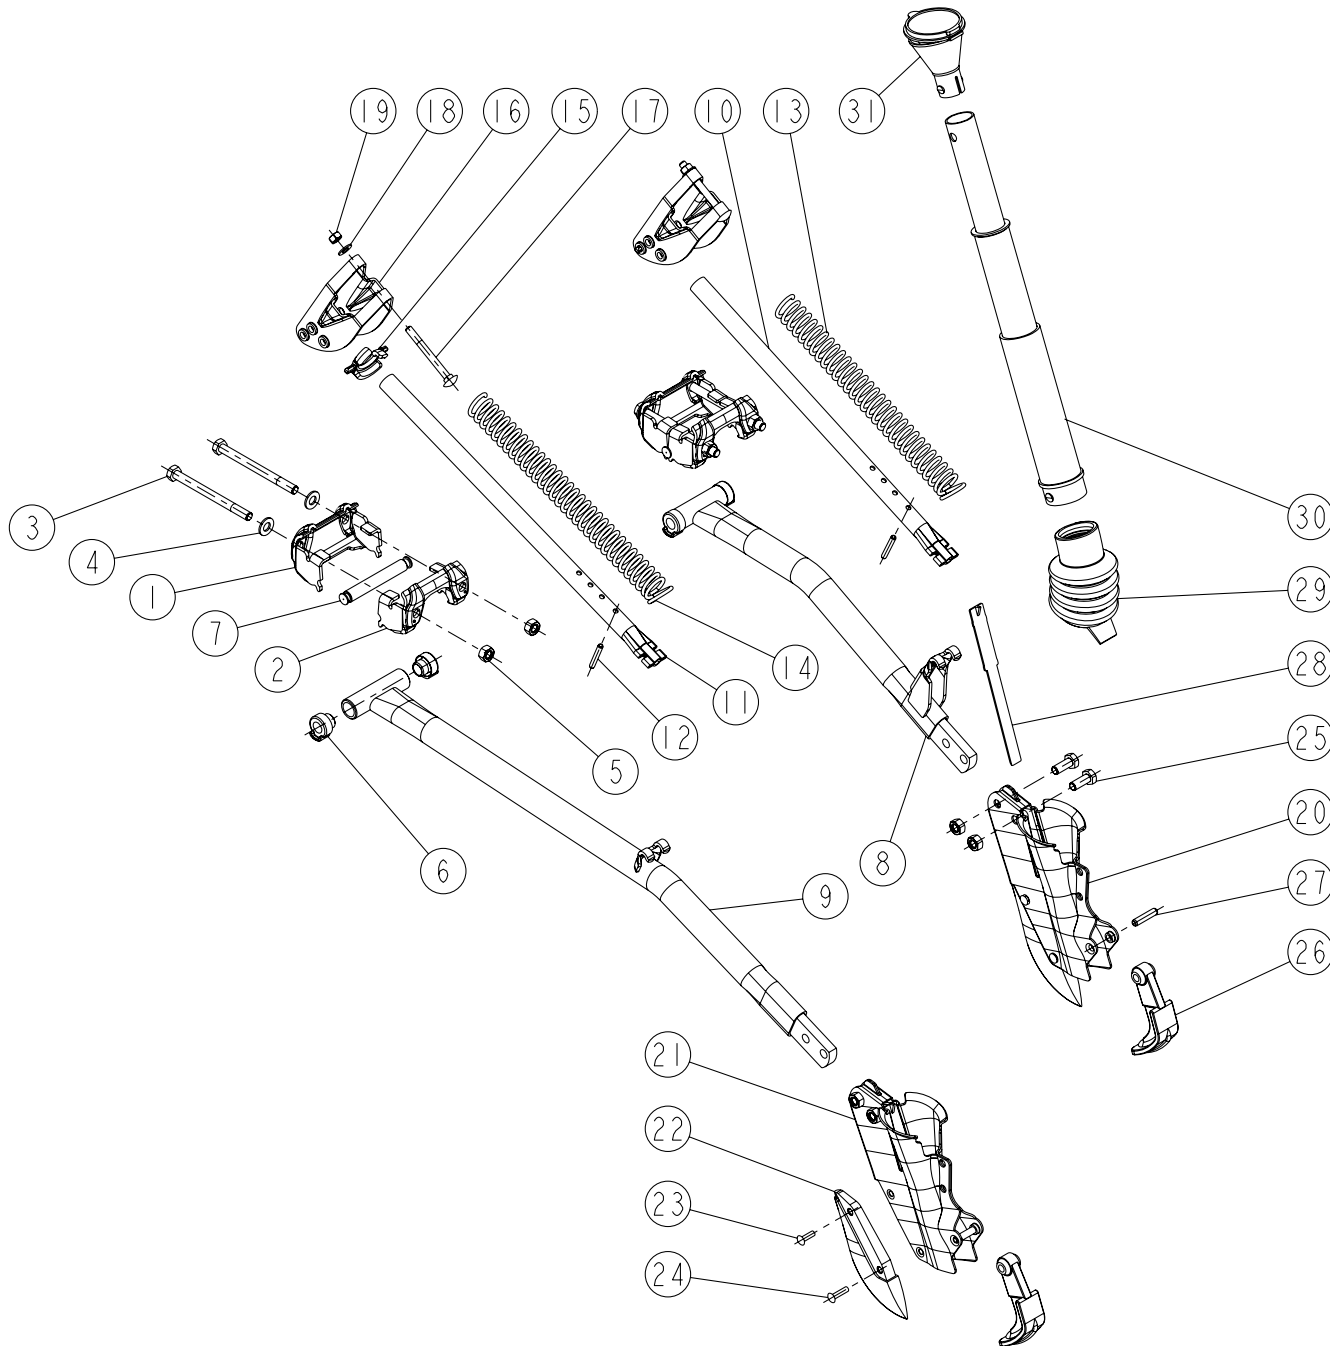

REP	CODE	DÉSIGNATION
1	956090	Demi chape av spe
2	956089	Demi chape ar spe
3	552054	Vis h 10x120 fp
4	573109	Rondelle m10 n zn 6 c fe
5	571110	Ecrou h10
6	985230	Coussinet de semeur spe
7	921105	Axe articulation semeur spe
8	916165	Tube de semeur r1 spe so
9	916166	Tube de semeur r2 spe so
10	964118	Tube de pression t1 spe
11	964119	Tube de pression t2 spe
12	590308	Goup elastic 6x40 serie ep
13	981411	Ressort de terrage de r1 spe
14	981412	Ressort de terrage de r2 spe
15	964121	Rondelle de terrage spe
16	941046	Biellette de pression spe
17	552880	Vis trcc 8x80 fp 8 8
18	573108	Rondelle m8 n
19	571108	Ecrou h8
20	909780	Botte toile so
21	908430	Botte toile
22	908435	Soc trainant ft bl
23	597564	Rivet tf 120 6x20
24	597565	Rivet tf 120 6x25
25	552025	Vis h 10x25 8 8 fst
26	907019	Support de demarrage
27	588407	Goup elastic 8x35 serie ep zn
28	908434	Guide graine
29	907711	Soufflet elem semeur coude
30	907394	Tube telescopique botte
31	907002	Godet superieur

E2-02