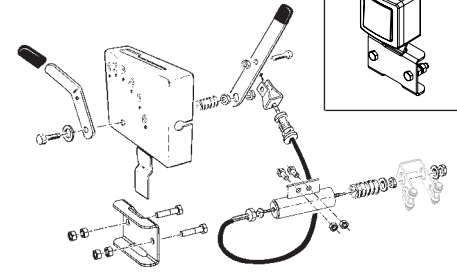

SE - SX

H2-00 + (bis)