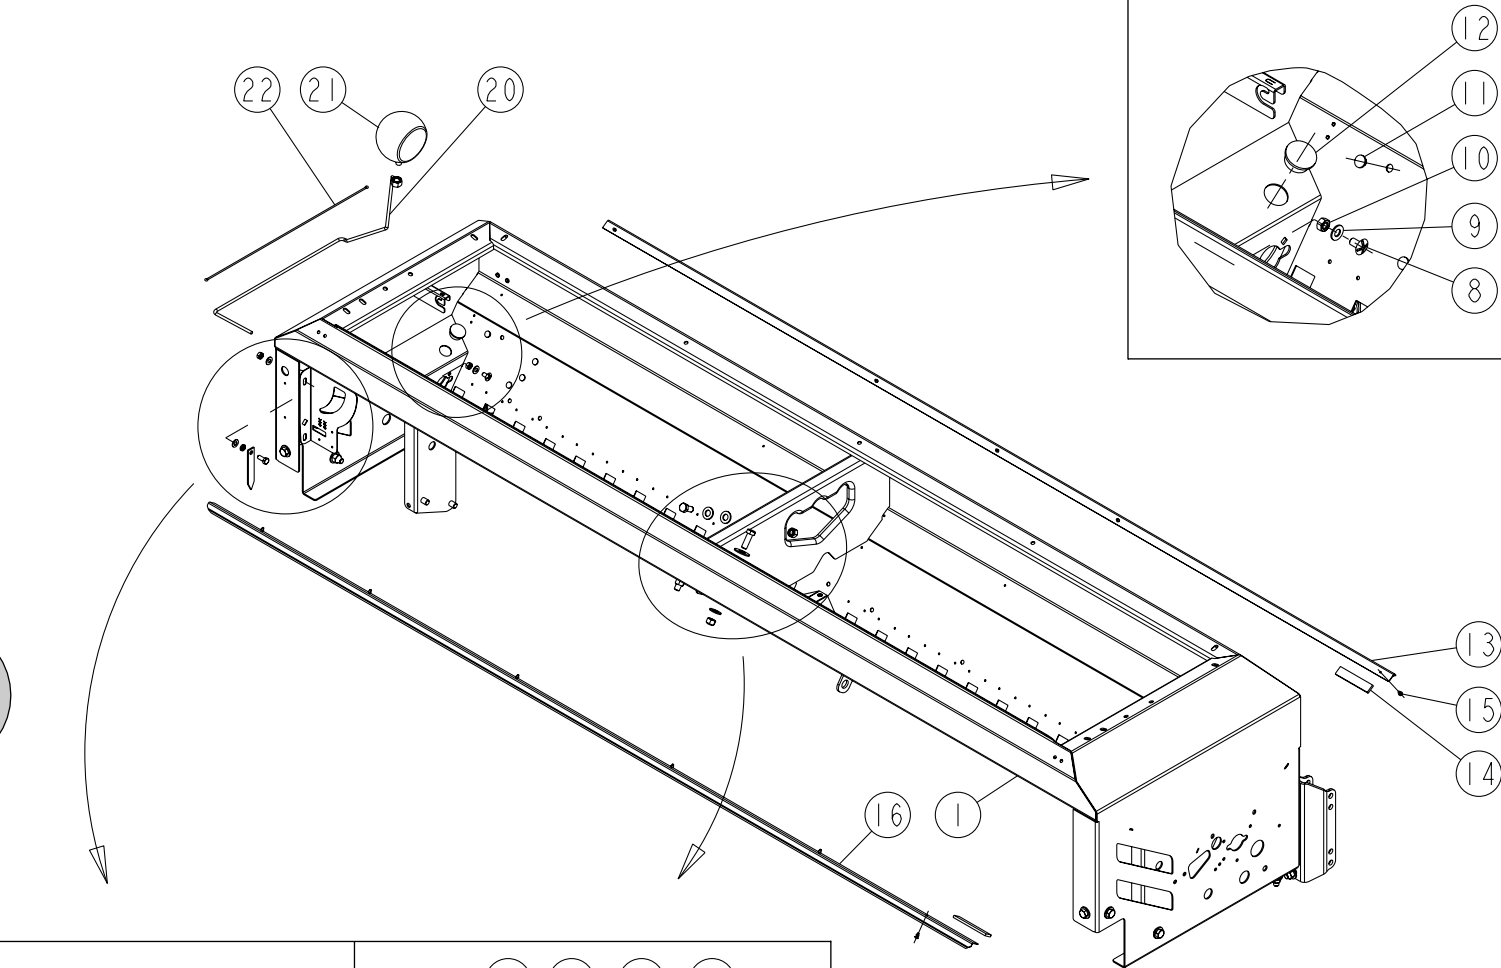

SE

B1-00

REP	CODE	DÉSIGNATION
1	919191	Bati tremie 3m tse so
2	552285	Vis h 12x35 zn 6 c fe fst
3	573112	Rondelle m12 n zn 6 c fe
4	571462	Ecrou frein h12 zn 6 c fe
5	573364	Rondelle l14 n inox a2 70
6	552276	Vis h 12x25 zn 6 c fe 8 8 fst
7	571212	Ecrou h12 zn 6 c fe
8	535853	Vis trl 8x16 zn 6 c fe
9	573158	Rondelle m8 n zn 6 c fe
10	571208	Ecrou h8 zn 6 c fe
11	415716	Bouchon d9 gpn 300 f041 nat
12	415721	Bouchon d29 kapsto gpn300 f24
13	903230	Gouttiere 3m tc
14	794021	Bande adhesive 1 face au m
15	598041	Rivet aveugle 4x10 alu
16	972177	Gouttiere 3m se
17	909111	Indicateur de position
18	551870	Vis h 8x20 zn 6 c fe 8 8 fst
19	571278	Ecrou hm 8 inox a2 70
20	916108	Indicateur niveau tx so
21	799050	Boule niveau
22	798494	Drisse polypr blanche 2mm8 au m