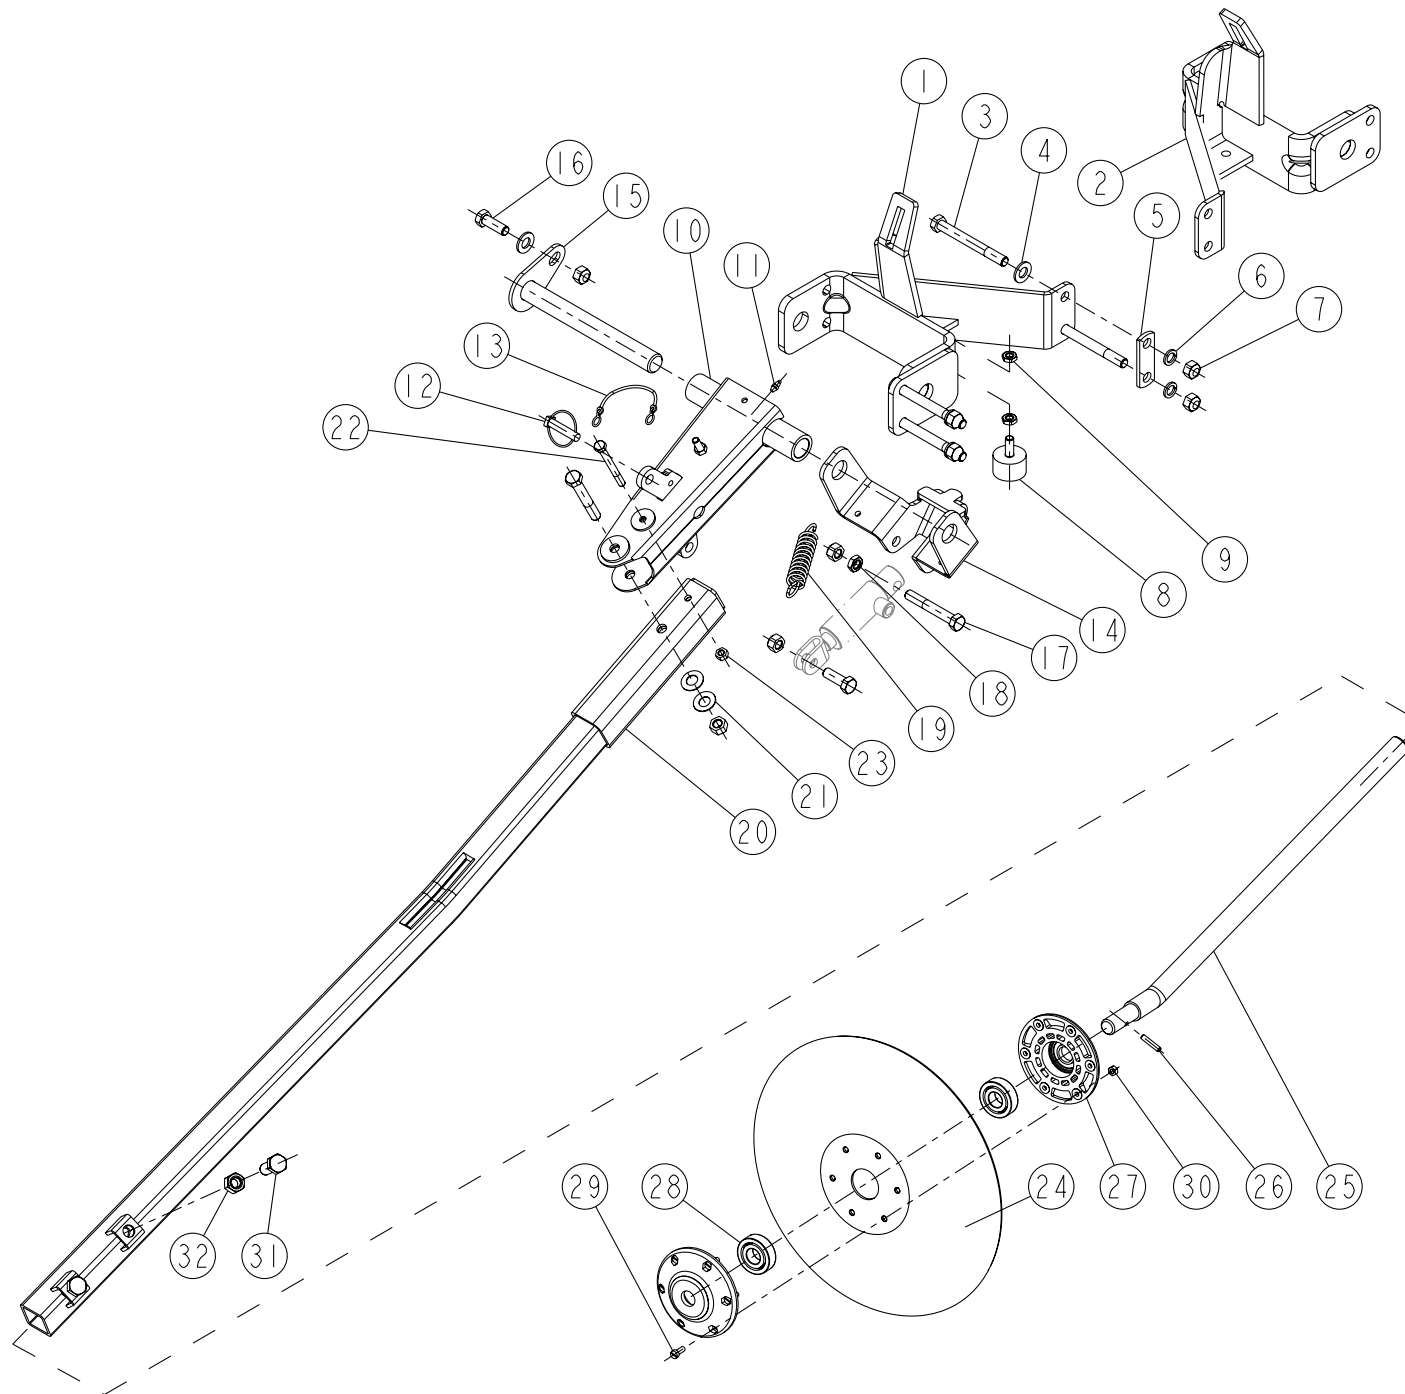

REP	CODE	DÉSIGNATION
1	918431	Chape de traceur eco g so
2	918432	Chape de traceur eco d so
3	552310	Vis h 12x110 zn 6 c fe 8 8fp
4	573112	Rondelle m12 n zn 6 c fe
5	941041	Lien stockage dpb
6	573762	Rondelle w d12 zn 6 c fe
7	571462	Ecrou frein h12 zn 6 c fe
8	793704	Butee elastique 40x25
9	571360	Ecrou hm 10 zn 6 c fe
10	916241	Embase traceur simple tc so
11	719001	Graisser m6x100 droit
12	574492	Goup clips d10 zn 6 c fe s32
13	715010	Lien noir s29150 ref 715010
14	963583	Butee traceur simple tc
15	914119	Axe traceur hydro so
16	552285	Vis h 12x35 zn 6 c fe fst
17	552298	Vis h 12x80 zn 6 c fe fp
18	571362	Ecrou hm 12 zn 6 c fe
19	908010	Ressort d ouverture
20	917299	Tube de traceur eco so
21	573404	Rond belleville d14-2x28x1
22	551930	Vis h 8x80 zn 6 c fe 8 8 fp
23	571458	Ecrou frein h8 zn 6 c fe
24	980102	Disque de traceur
25	921063	Axe coude
26	590306	Goup elastic 6x28 serie ep
27	985029	Moyeu roulement traceur
28	711000	Roulement 6204 2rs 20x47x14
29	556665	Vis tc fend m6x16 zn 6 c fe 4 8
30	571406	Ecrou frein nylon h6 zn 6 c fe
31	552440	Vis h 14x40 zn 6 c fe 8 8 fst
32	571214	Ecrou h14 zn 6 c fe