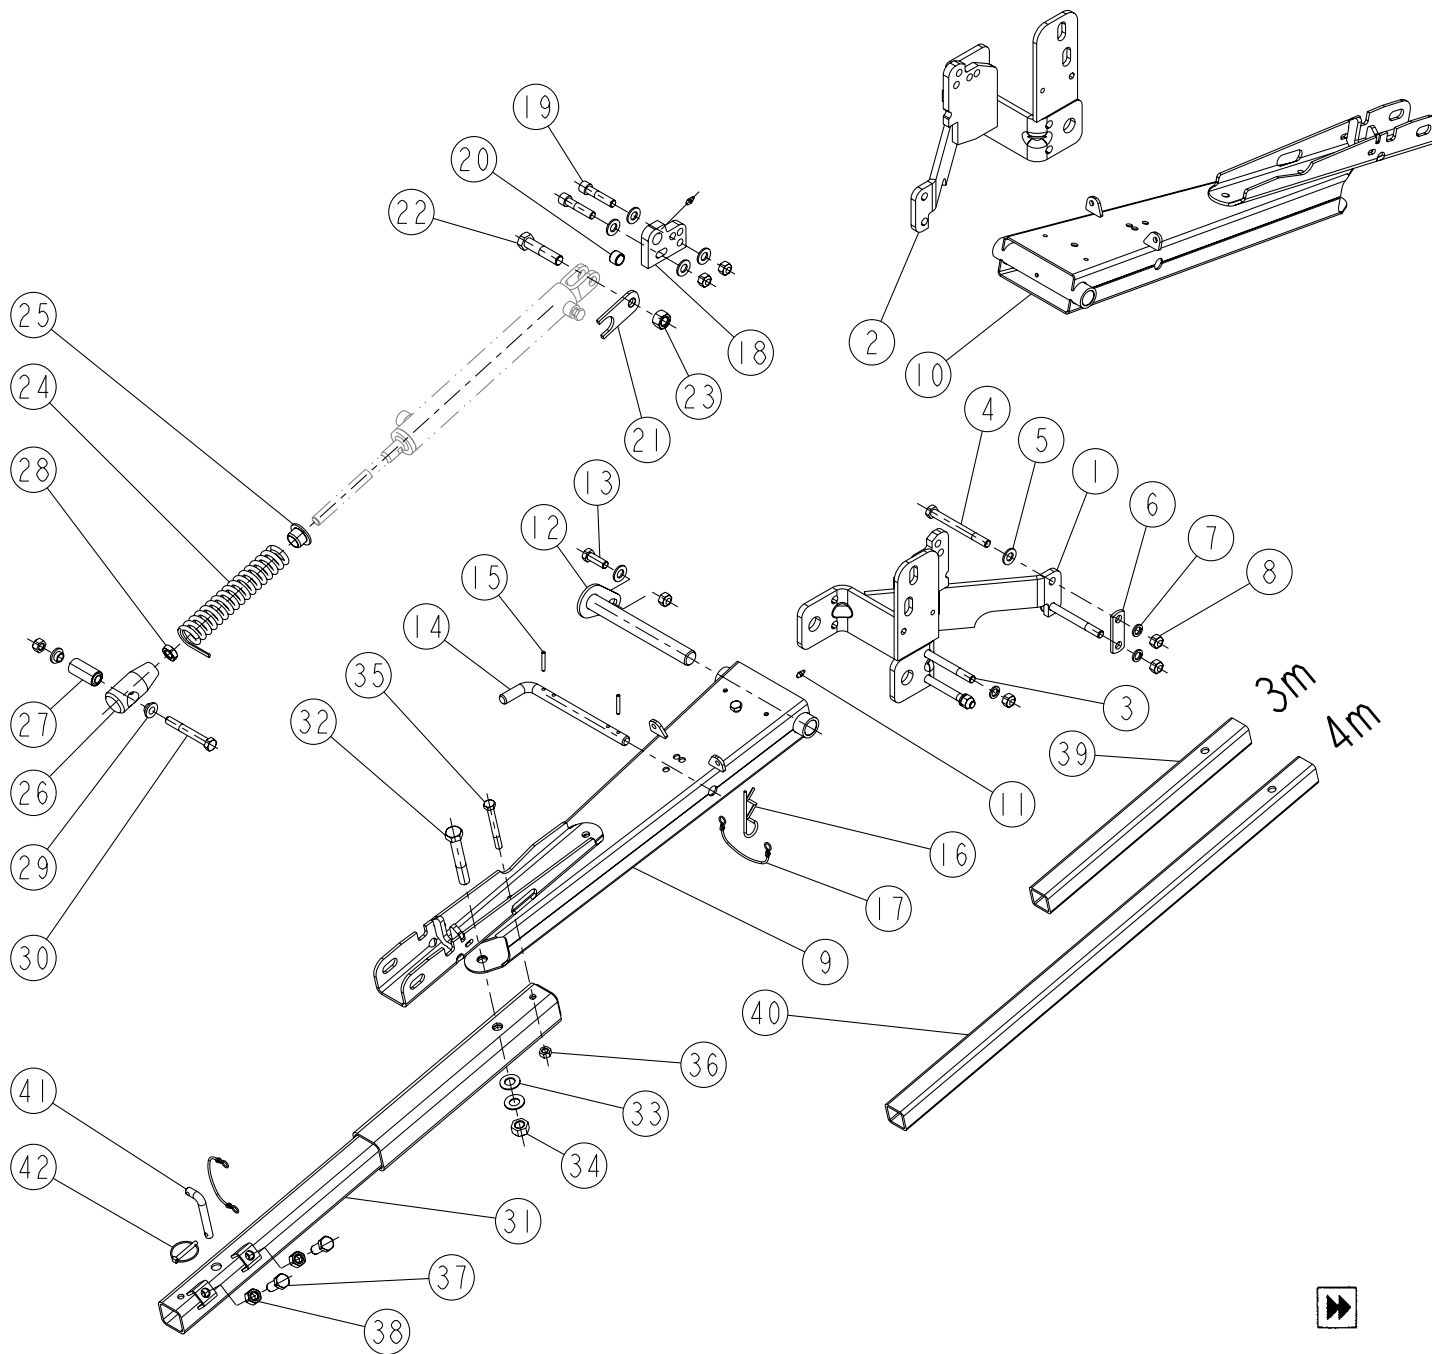

REP	CODE	DÉSIGNATION
1	918394	Chape traceur hydro g tc so
2	918395	Chape traceur hydro d tc so
3	552310	Vis h 12x110 zn 6 c fe 8 8fp
4	552320	Vis h 12x120 zn 6 c fe 8 8 fp
5	573112	Rondelle m12 n zn 6 c fe
6	941041	Lien stockage dpb
7	573762	Rondelle w d12 zn 6 c fe
8	571462	Ecrou frein h12 zn 6 c fe
9	916138	Embase traceur hydro so
10	916152	Embase traceur d hydro so
11	719001	Graisneur m6x100 droit
12	914119	Axe traceur hydro so
13	552285	Vis h 12x35 zn 6 c fe fst
14	920027	Pivot verrou traceur hydro
15	589207	Goup elastic 5x35 inox
16	592203	Goupille beta d4 doub enr
17	715010	Lien noir s29150 ref 715010
18	951315	Tenon de verin
19	554250	Vis chc 12x55 classe 12 9
20	590908	Goup elastique 20x14
21	962071	Verrou de traceur ps
22	552720	Vis h 16x70 zn 6 c fe fp
23	571216	Ecrou h16 zn 6 c fe
24	981302	Ressort amortisseur
25	985009	Bague de palier guidage
26	924042	Chape tige verin traceur
27	793702	Articulation elastique 12 25 54
28	571366	Ecrou hm 16 zn 6 c fe
29	925070	Bague entretoise
30	552299	Vis h 12x90 zn 6 c fe
31	917169	Tube traceur hydr so
32	552733	Vis h 16x100 zn 6 c fe fp
33	573406	Rond belleville d16-3x31-5x1-75
34	571416	Ecrou frein nylon h16 zn 6 c fe
35	552135	Vis h 10x90 zn 6 c fe fp 6-8
36	571460	Ecrou frein nylon h10 zn 6 c fe
37	552440	Vis h 14x40 zn 6 c fe 8 8 fst
38	571214	Ecrou h14 zn 6 c fe
39	940120	Bras secondaire court
40	940118	Bras secondaire de traceur
41	927002	Broche d12
42	594306	Goup d6 clips zn 6 c fe s37