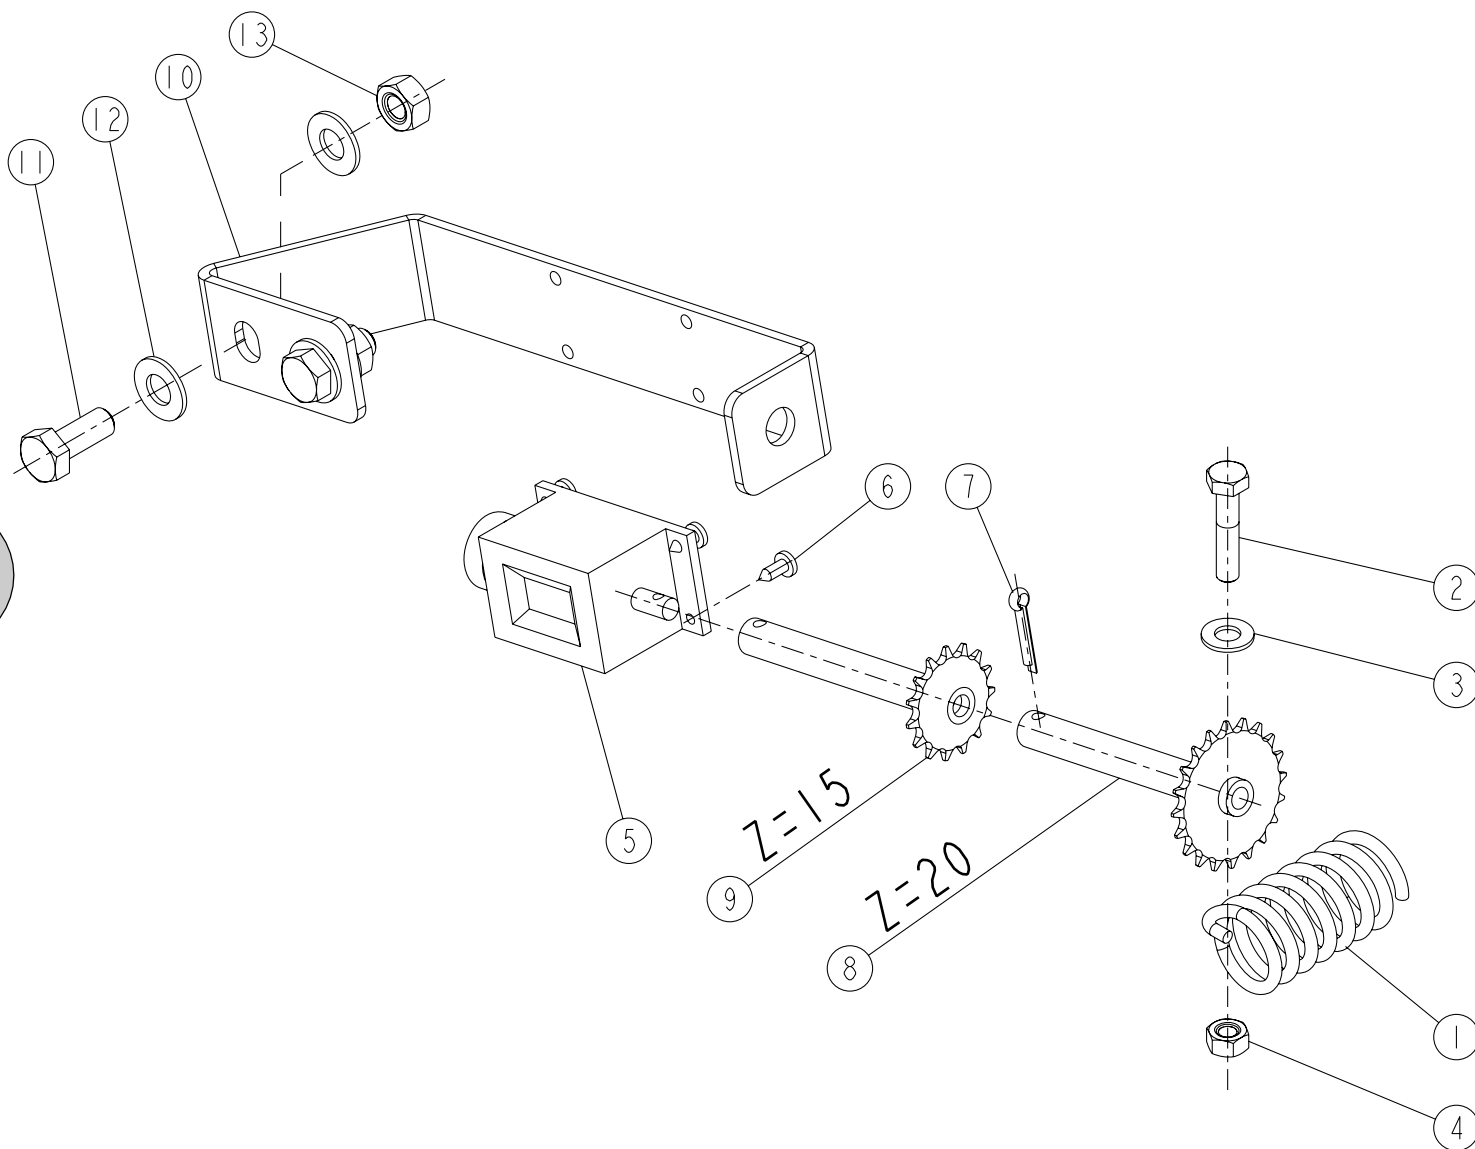

C3-00

REP	CODE	DÉSIGNATION
1	909078	Vis de compteur d hectares
2	551684	Vis h 6x30 zn 6 c fe fp
3	573107	Rondelle m6 n zn 6 c fe
4	571206	Ecrou h6 zn 6 c fe
5	908298	Compteur d ha
6	557610	Vis cbl z st3 5x9 5 inox a2 70
7	593154	Goupille v 3 2x20 zn 6 c fe
8	915151	Pignon de compteur 3m ts so
9	915152	Pignon de compteur 4m ts so
10	951620	Porte compteur ha ts
11	551870	Vis h 8x20 zn 6 c fe 8 8 fst
12	573158	Rondelle m8 n zn 6 c fe
13	571208	Ecrou h8 zn 6 c fe