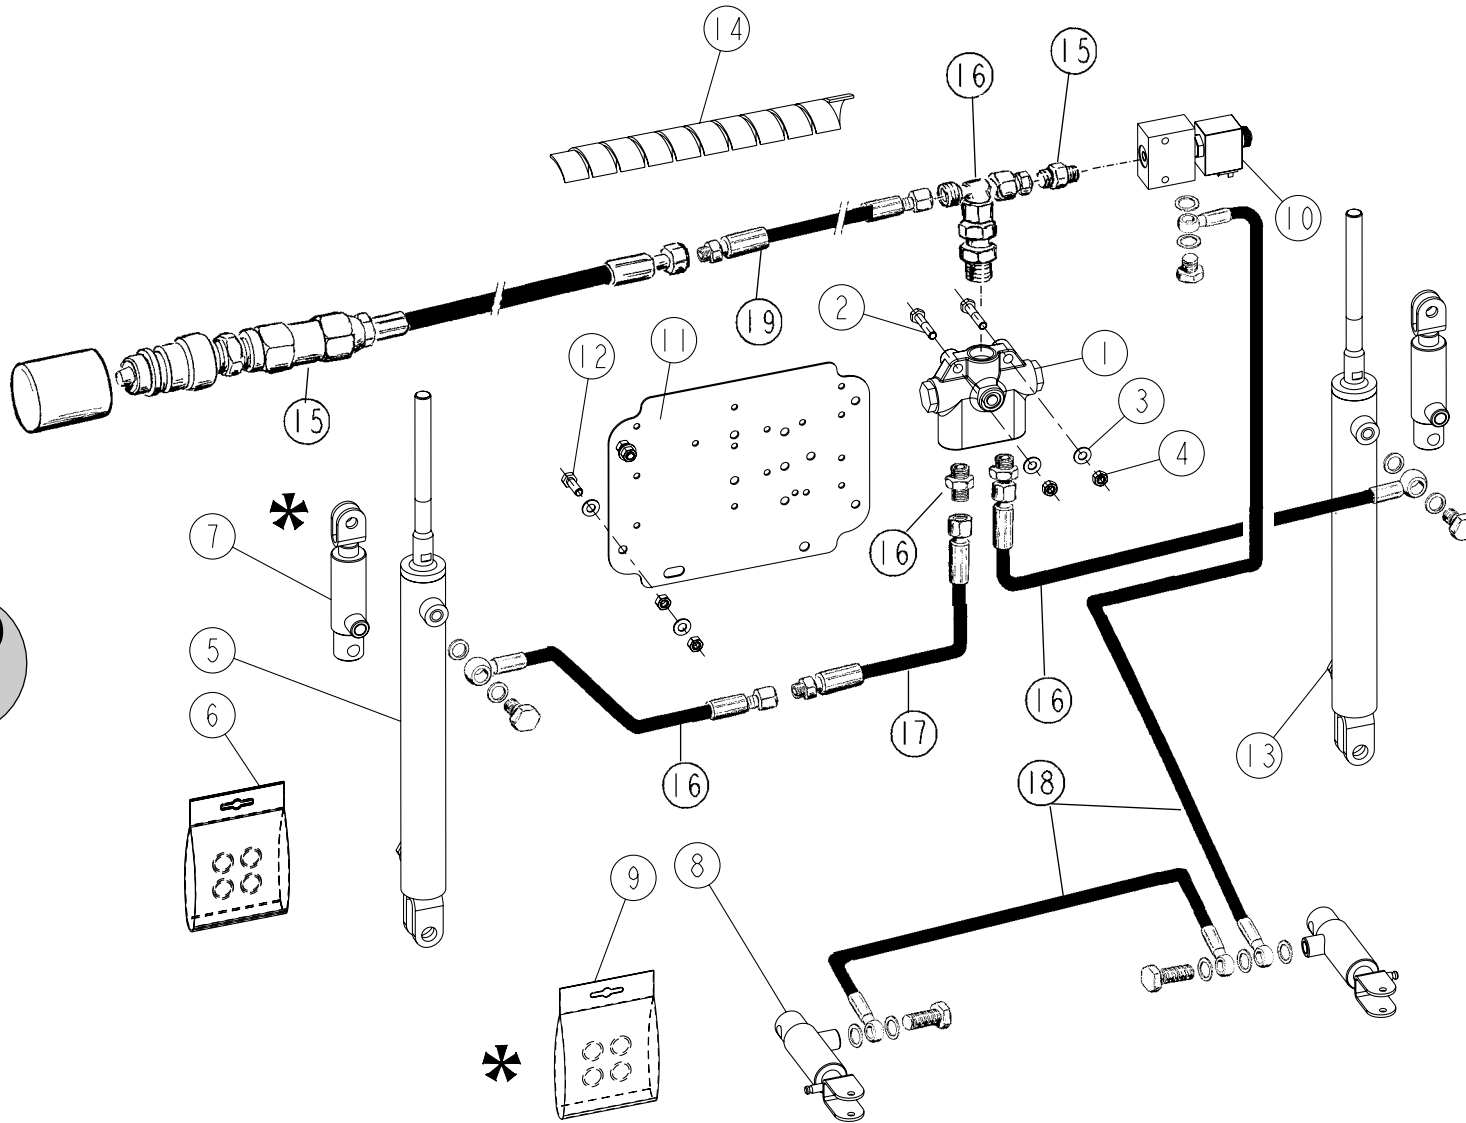

REP	CODE	DÉSIGNATION
1	983901	Inverseur hydraulique
2	551890	Vis h 8x40 zn 6 c fe fp
3	573158	Rondelle m8 n zn 6 c fe
4	571208	Ecrou h8 zn 6 c fe
5	982307	Verin tirant 35x20
6	720897	Pochette joints verin s 982307
7	983402	Verin de traceur eco
8	908442	Verin de debrayage jar
9	720516	Pochette joints verin 908442
10	795522	Electrovanne
11	951429	Support boite connexion wd
12	551875	Vis h 8x25 zn 6 c fe fp
13	720847	Reniflard 1-4 gaz
14	879200	Gaine spiralee sgx-32 au m
15	983003	Kit hydraulique
16	983032	Kit traceurs lateraux
17	983025	Flexible hydr tramlines gc
18	983011	Kit jalonneurs ar
19	909886	Rallonge hydraulique 2m

G5-00