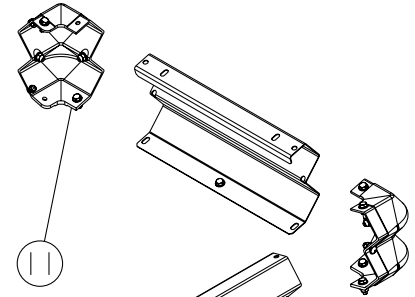

SE

=

1

12

REP	CODE	DÉSIGNATION
1	973045	Coin rehausse double
2	551875	Vis h 8x25 zn 6 c fe fp
3	573158	Rondelle m8 n zn 6 c fe
4	571458	Ecrou frein h8 zn 6 c fe
5	555825	Vis bhc 8x25 inox a2 70
6	573008	Rondelle nylon pa66 8
7	973061	Coin rehausse2 tc20 g
8	535653	Vis trl 6x15 zn 6 c fe
9	573107	Rondelle m6 n zn 6 c fe
10	571406	Ecrou frein nylon h6 zn 6 c fe
11	973062	Coin rehausse2 tc20 d
12	970269	Rehausse2long 3m tc
13	970271	Rehausse2long 3m av tc
14	525652	Vis trcc 6x12 zn 6 c fe
15	970267	Cote rehausse 2 tc10
16	794021	Bande adhesive 1 face au m