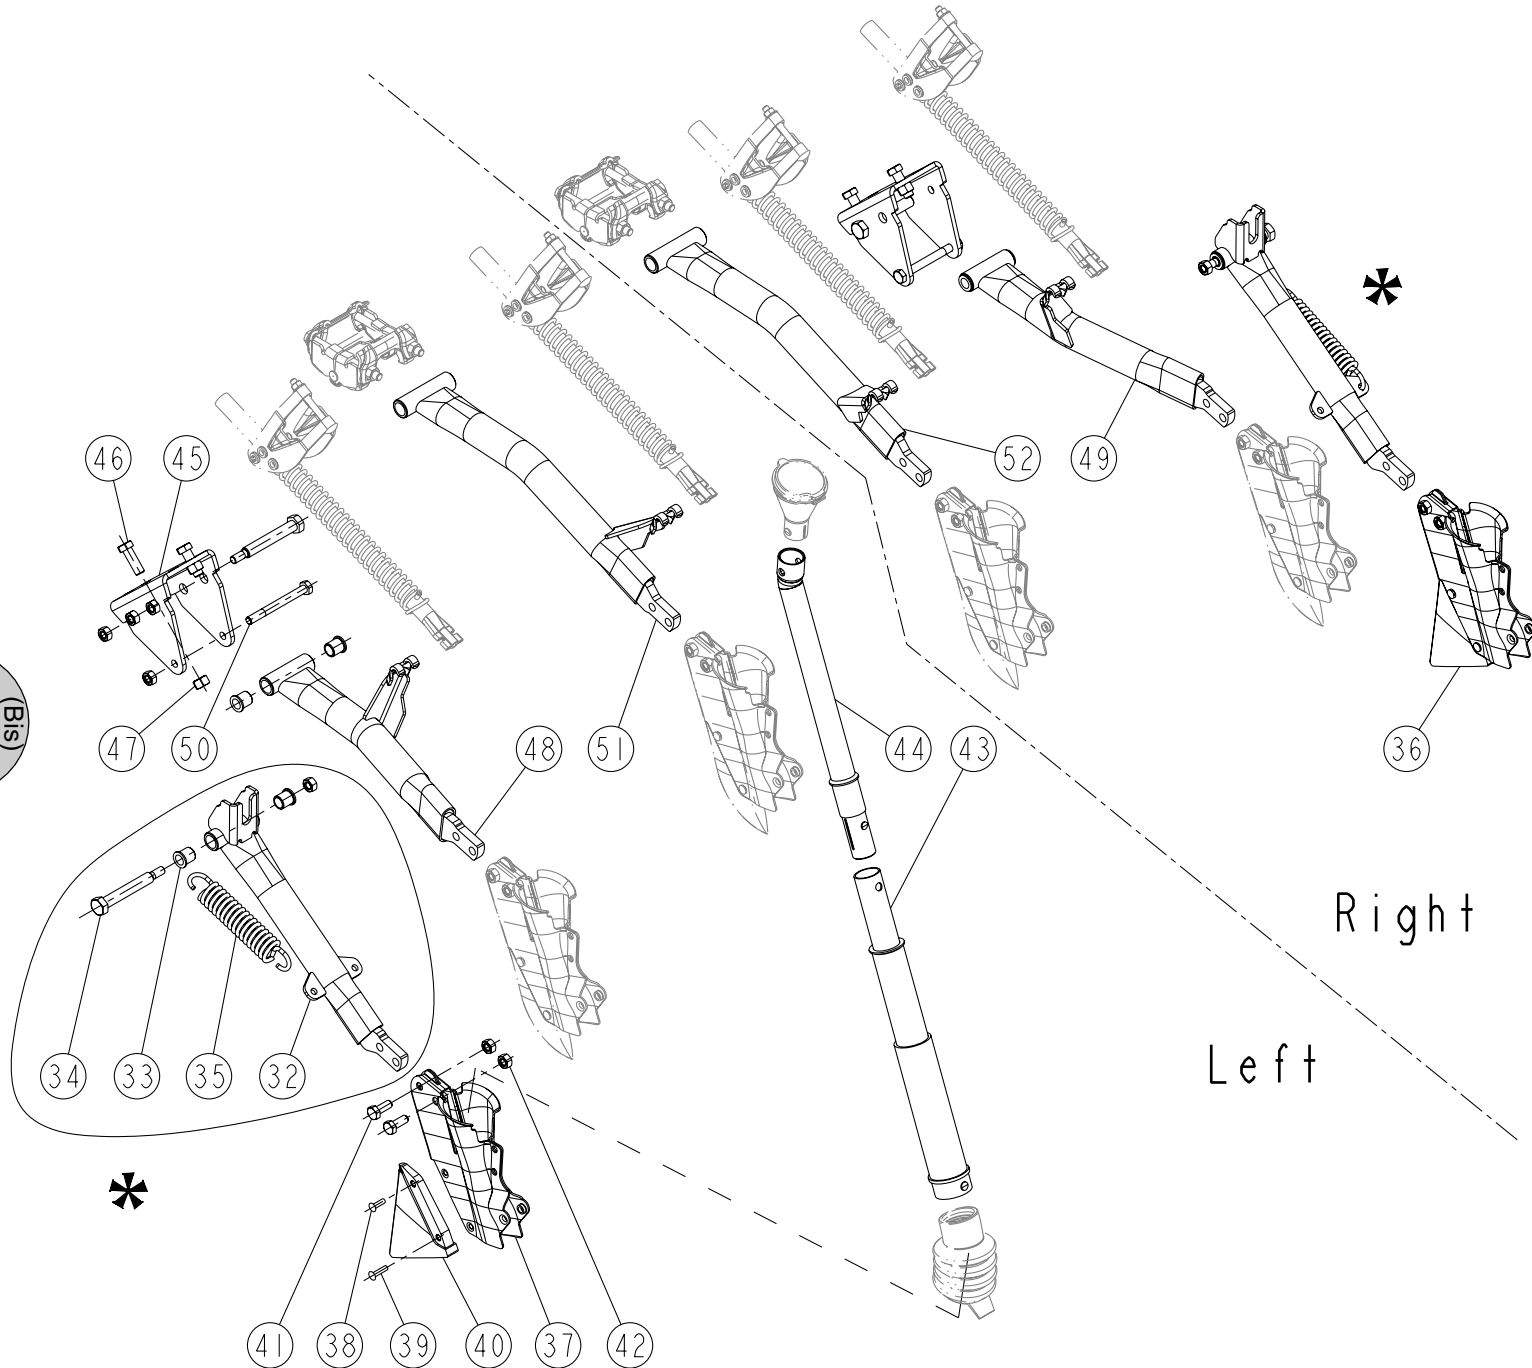

SE - SX

(Bis)
E2-01

REP	CODE	DÉSIGNATION
32	916229	Tube semeur ext ts so
33	753101	Coussinet jfm141822 20
34	984014	Vis h14 m10 ts
35	961027	Ressort elem ext ts
36	909781	Botte tole piocheuse so
37	908430	Botte tole
38	597564	Rivet tf 120 6x20
39	597565	Rivet tf 120 6x25
40	908416	Soc piocheur ft bl
41	552076	Vis h 10x25 zn 6 c fe fst
42	571210	Ecrou h10 zn 6 c fe
43	907395	Tube telescopique disque
44	985252	Rallonge tube tc
45	914200	Chape element int ts so
46	552285	Vis h 12x35 zn 6 c fe fst
47	571112	Ecrou h12
48	916227	Tube semeur int g ts so
49	916228	Tube semeur int d ts so
50	552140	Vis h 10x100 zn 6 c fe 8 8 fp
51	916231	Tube semeur int r1 g ts so
52	916232	Tube semeur int r1 d ts so