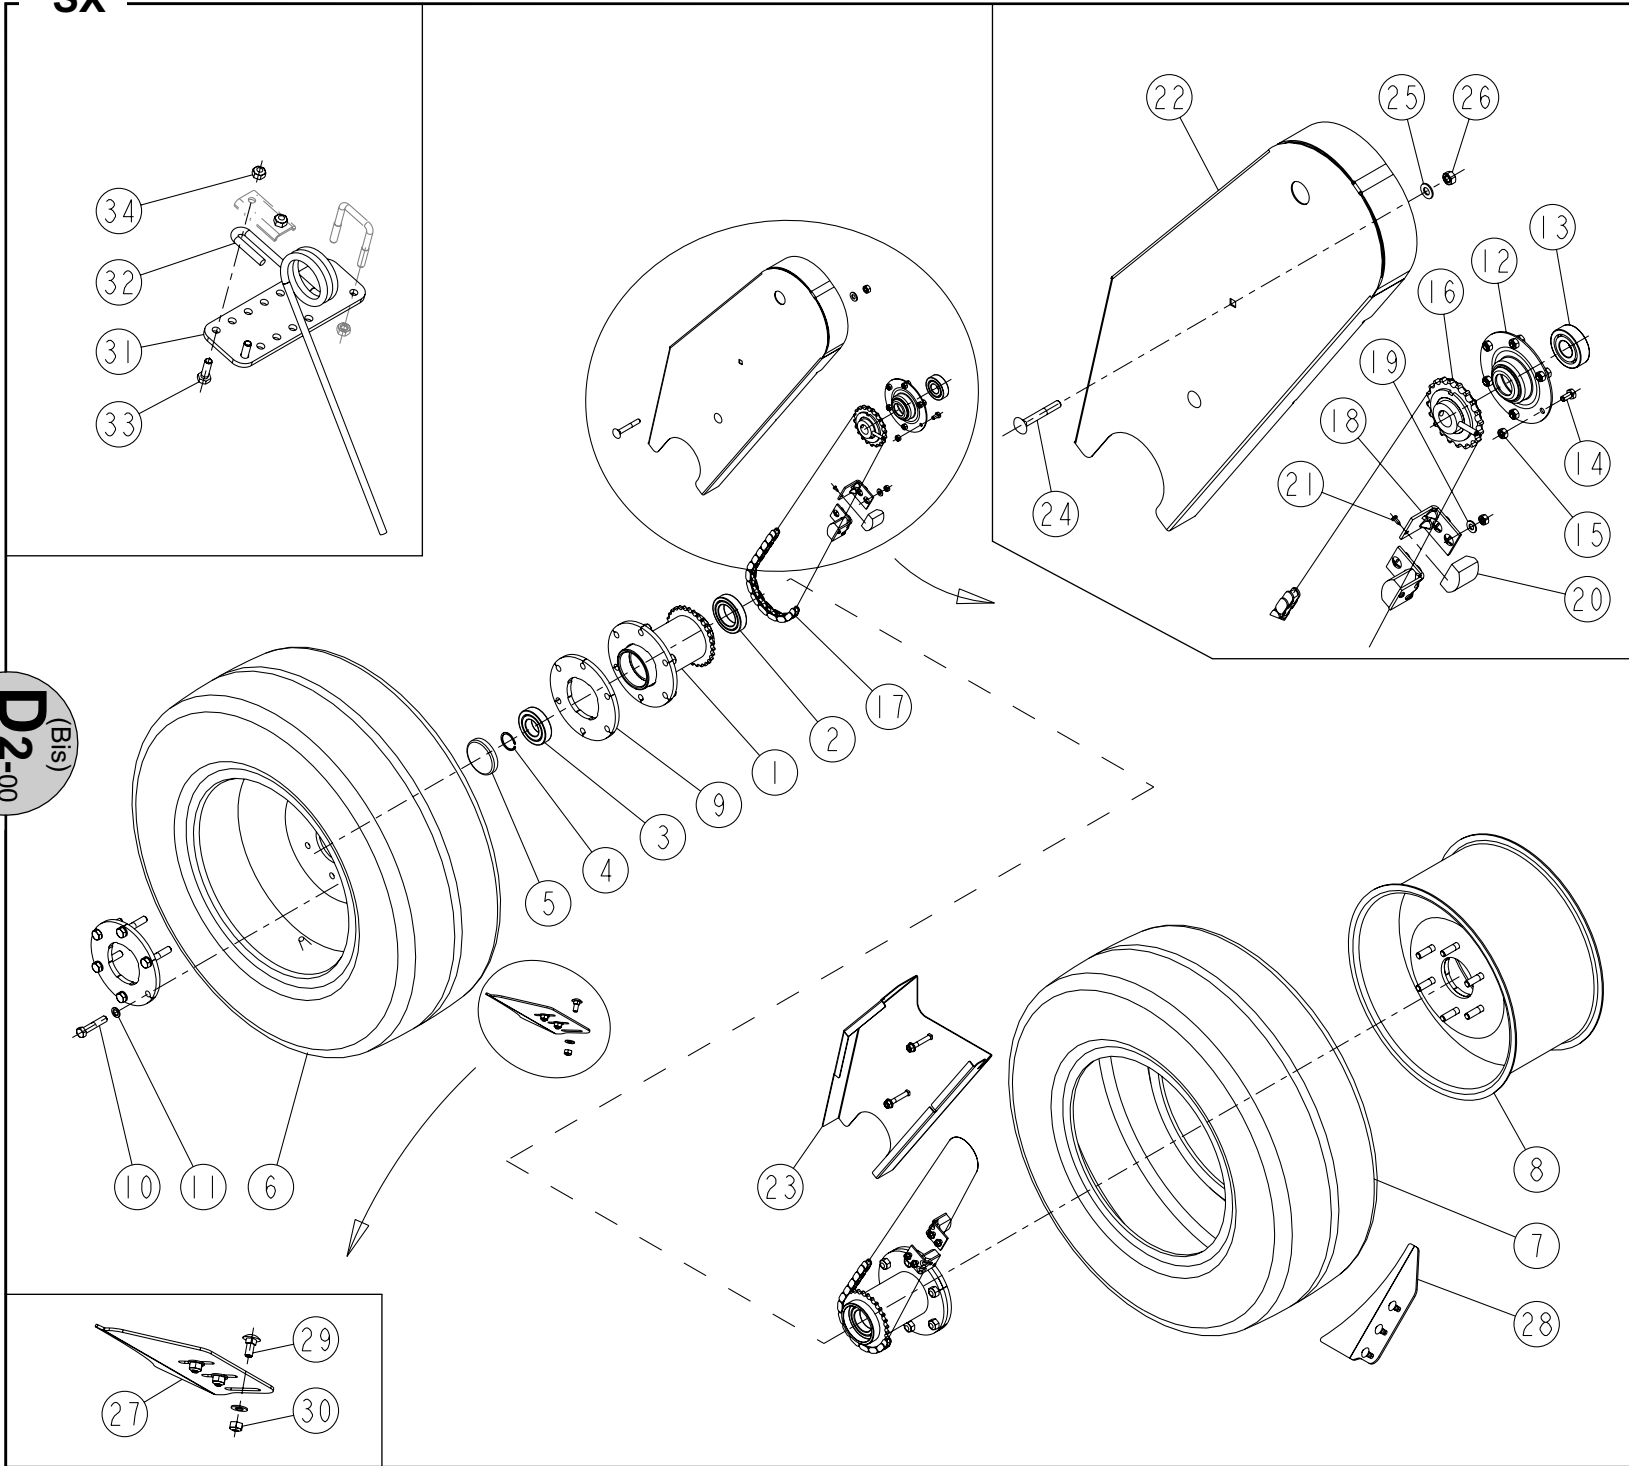

SX

D2-00
(Bis)

REP	CODE	DÉSIGNATION
1	914197	Moyeu sx so
2	711018	Roulement 6009 2rs 45x75x16
3	711019	Roulement 6207 2rs 35x72x17
4	574235	Circlips ext d35
5	972173	Bouchon essieu roue ts
6	980423	Roue solo 10-0 75x15-3
7	721304	Pneu 10-0 75x15-3
8	721308	Jante solo 10-0 75x15-3
9	956141	Flasque de moyeu sx
10	552294	Vis h 12x60 zn 6 c fe 8 8 fp
11	573762	Rondelle w d12 zn 6 c fe
12	908360	Chapeau disque
13	711000	Roulement 6204 2rs 20x47x14
14	551662	Vis h 6x12 zn 6 c fe fst
15	571206	Ecrou h6 zn 6 c fe
16	911025	Roue libre bague cour 20 dts as
17	980629	Chaine de transmission sx 12 7
18	900171	Support tendeur so
19	573107	Rondelle m6 n zn 6 c fe
20	904551	Tendeur de chaine
21	557610	Vis cbl z st3 5x9 5 inox a2 70
22	972178	Carter de chaine g ts
23	972179	Carter de chaine d ts
24	525860	Vis trcc 8x60 zn 6 c fe
25	573158	Rondelle m8 n zn 6 c fe
26	571208	Ecrou h8 zn 6 c fe
27	965160	Decrottoir sx g
28	965161	Decrottoir sx d
29	525854	Vis trcc 8x20 zn 6 c fe
30	571458	Ecrou frein h8 zn 6 c fe
31	962101	Rallonge barre herse rbp
32	980010	Dent de herse
33	551875	Vis h 8x25 zn 6 c fe fp
34	571458	Ecrou frein h8 zn 6 c fe