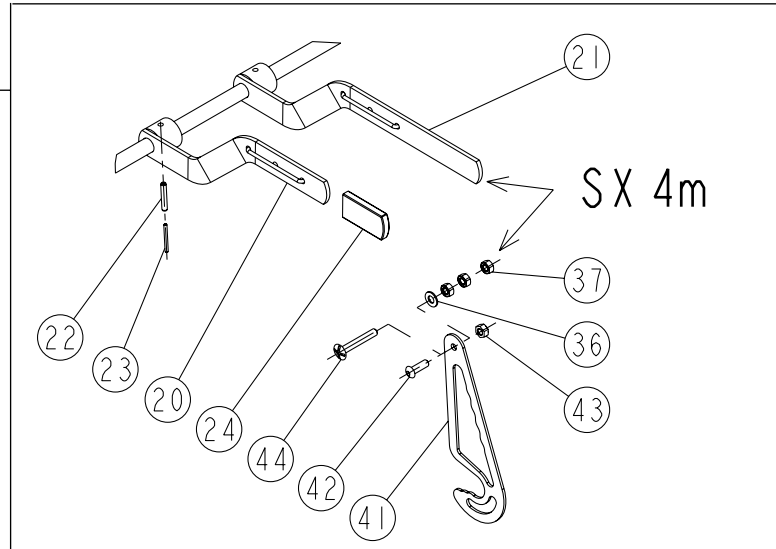

REP	CODE	DÉSIGNATION
1	914198	Agitateur ts 3m so
2	914199	Agitateur ts 4m so
3	589307	Goup elastic 6x35 inox
4	589407	Goup elastic 8x35 inox
5	590207	Goup elastic 5x35 serie ep
6	924035	Demi palier agitateur
7	551666	Vis h 6x16 zn 6 c fe 8 8 fst
8	573107	Rondelle m6 n zn 6 c fe
9	571206	Ecrou h6 zn 6 c fe
10	573170	Rondelle m20 n zn 6 c fe
11	904540	Dessus de palier agitateur
12	985010	Plaque d usure
13	551865	Vis h 8x15 zn 6 c fe fst
14	916103	Toit anti tassement g ct 3m so
15	916104	Toit anti tassement d ct 3m so
16	916105	Toit anti tassement ct 4m so
17	925060	Entretoise de toit ct
18	573612	Rond griffes d12 z5p
19	415731	Bouchon d12 sr1024 12760
20	900975	Levier de sabot gc so
21	918450	Levier de sabot sx4m so
22	590307	Goup elastic 6x35 serie ep
23	590108	Goup elastic 3 5x36 serie ep
24	415750	Poignee k 28x5x60 noir
25	901449	Arbre de clapet 3m ct
26	901448	Arbre de clapet 4m ct
27	901568	Arbre d ergot 3m g ct
28	901447	Arbre d ergot 3m d ct
29	901569	Arbre d ergot 4m g ct
30	901446	Arbre d ergot 4m d ct
31	901567	Accouplement demie distrib
32	909025	Ressort embrayage
33	573172	Rondelle m22 n zn 6 c fe ep3
34	924037	Palier d ergots
35	535853	Vis trl 8x16 zn 6 c fe
36	573158	Rondelle m8 n zn 6 c fe
37	571208	Ecrou h8 zn 6 c fe
38	711008	Roulement 6005 2rs1 25x47x12
39	924032	Bague de palier
40	987718	Agitateur raygrass semoir
41	962174	Verrou barre a godets tc
42	555825	Vis bhc 8x25 inox a2 70
43	571458	Ecrou frein h8 zn 6 c fe
44	535861	Vis trl 8x50 zn 6 c fe 8-8