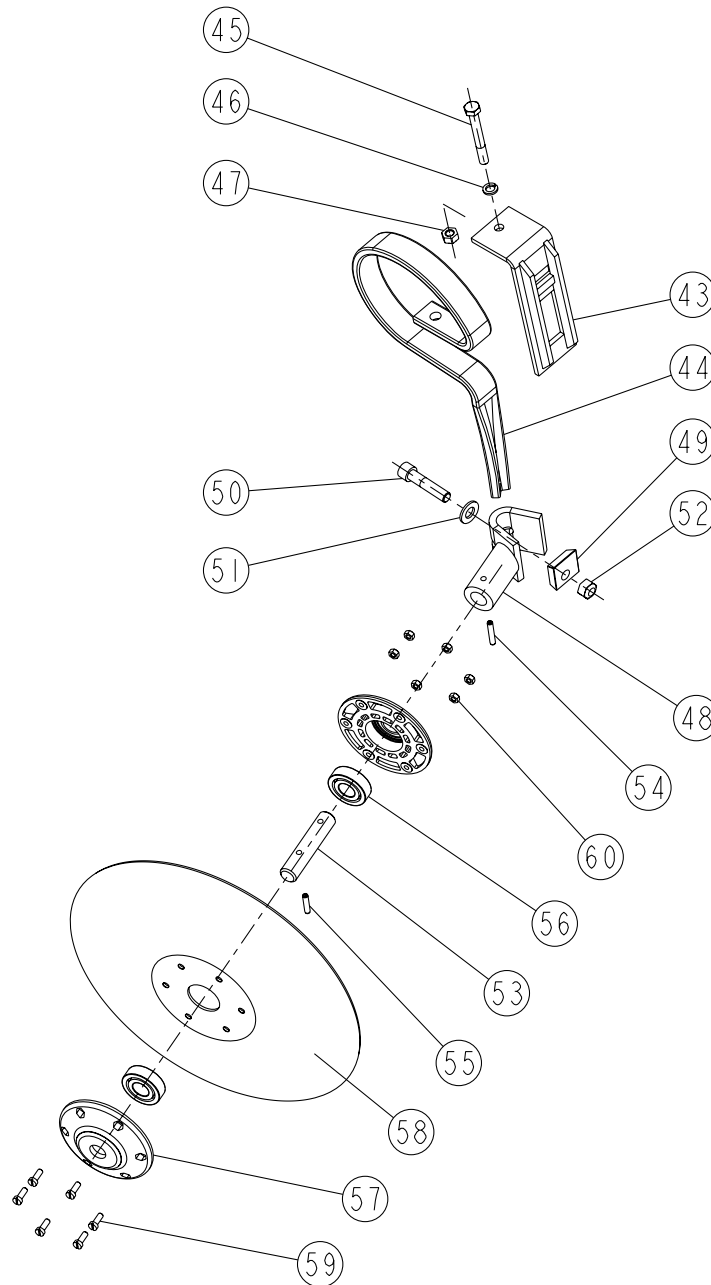

REP	CODE	DÉSIGNATION
43	916049	Semelle de lame sp so
44	980003	Dent d escamotage
45	552130	Vis h 10x80 zn 6 c fe fp
46	573760	Rondelle w d10 zn 6 c fe
47	571460	Ecrou frein nylon h10 zn 6 c fe
48	914011	Chape orientation ct so
49	963025	Cale orientation ct
50	554250	Vis chc 12x55 classe 12 9
51	573112	Rondelle m12 n zn 6 c fe
52	571462	Ecrou frein h12 zn 6 c fe
53	921017	Axe de traceur gc
54	590307	Goup elastic 6x35 serie ep
55	590306	Goup elastic 6x28 serie ep
56	711000	Roulement 6204 2rs 20x47x14
57	985029	Moyeu roulement traceur
58	980102	Disque de traceur
59	556665	Vis tc fend m6x16 zn 6 c fe 4 8
60	571406	Ecrou frein nylon h6 zn 6 c fe