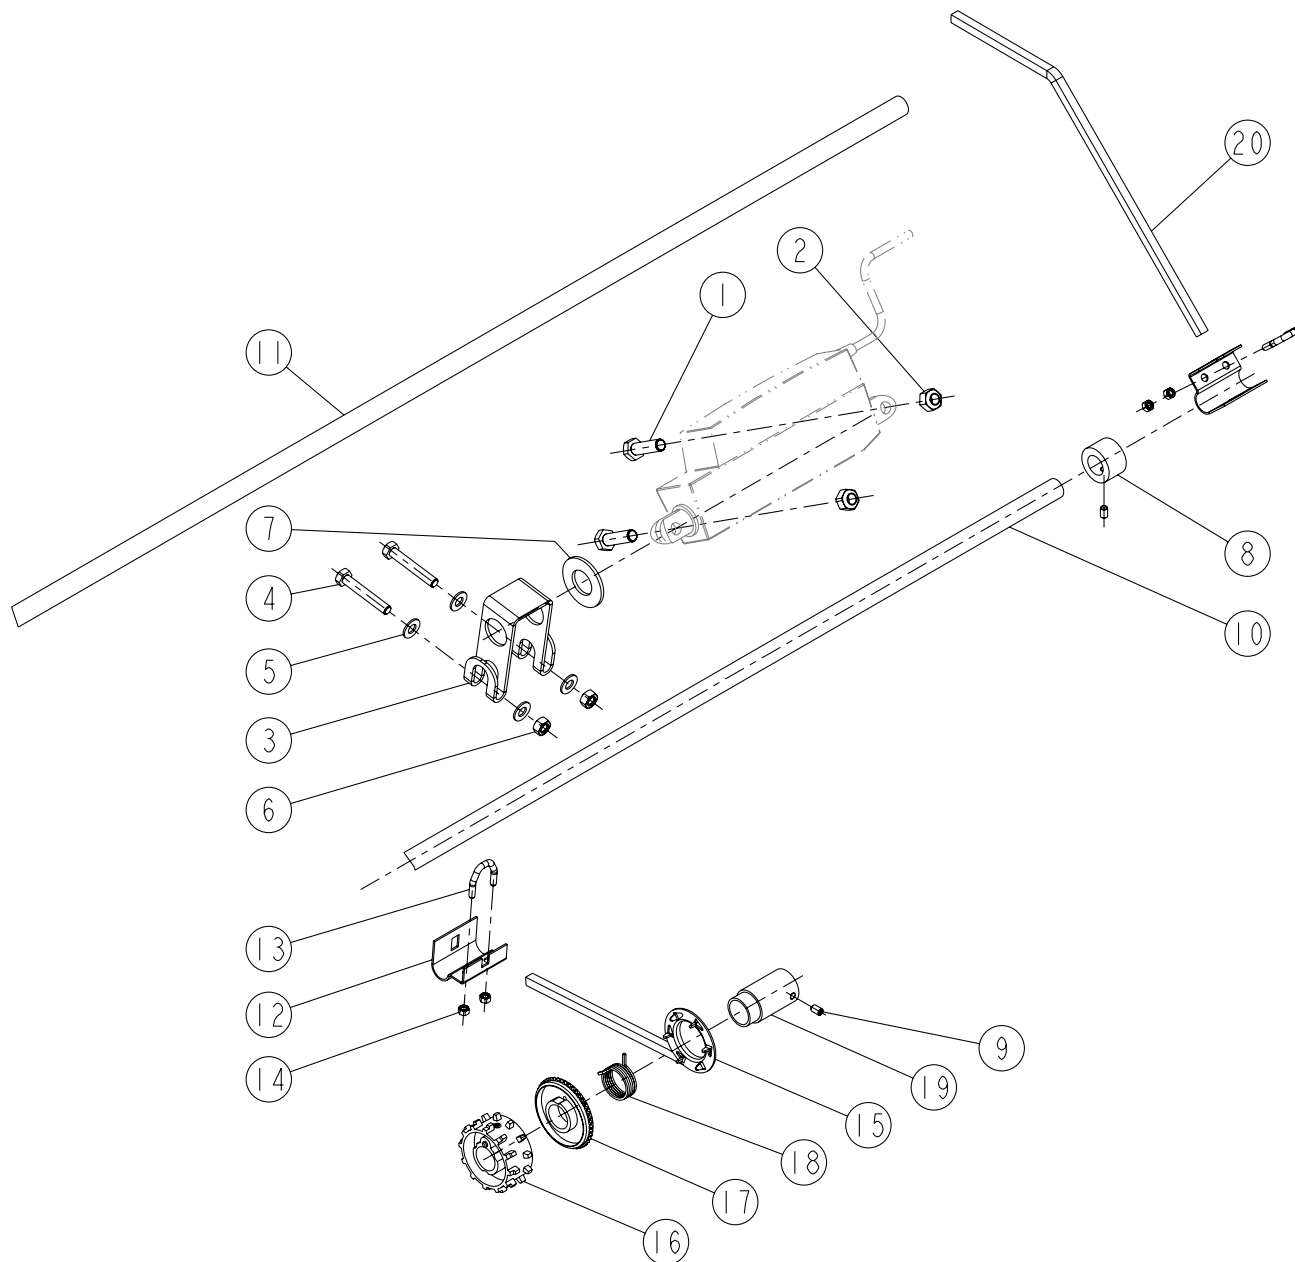

REP	CODE	DÉSIGNATION
1	552085	Vis h 10x35 zn 6 c fe fst
2	571460	Ecrou frein nylon h10 zn 6 c fe
3	964107	Guide de verin tramlines
4	551900	Vis h 8x50 zn 6 c fe fst
5	573158	Rondelle m8 n zn 6 c fe
6	571208	Ecrou h8 zn 6 c fe
7	573172	Rondelle m22 n zn 6 c fe ep3
8	901571	Butee de réglage tramlines
9	554610	Vis sthc 6x10 bout cuvette
10	941062	Barre de débrayage 3m tc
11	941063	Barre de débrayage 4m tc
12	906168	Etrier de repérage
13	901578	Bride d etrier
14	571205	Ecrou h5 zn 6 c fe
15	900043	Flasque de débrayage so
16	911019	Roue a ergots as
17	901538	Roue fine tramlines
18	909083	Ressort d embrayage ma
19	901543	Moyeu d embrayage
20	902296	Indicateur de repérage