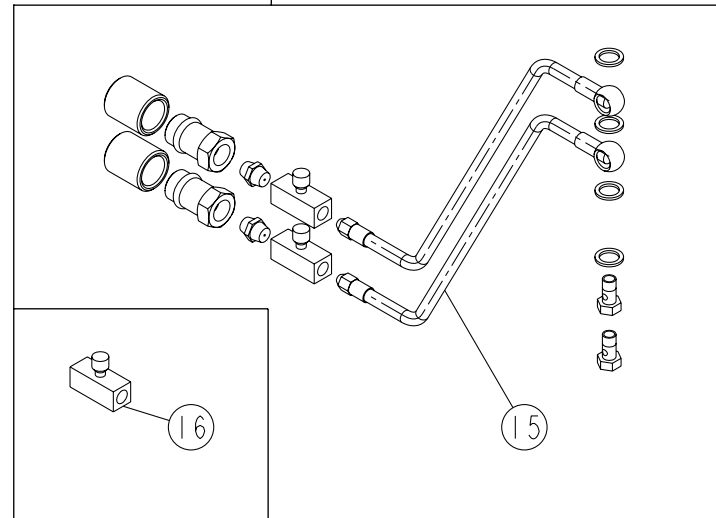

REP	CODE	DÉSIGNATION
1	573109	Rondelle m10 n zn 6 c fe
2	571110	Ecrou h10
3	719001	Graisseur m6x100 droit
4	922140	Vis modulation terrage ts
5	918456	Flasque mod terrage ts so
6	552053	Vis h 10x110 fp
7	918457	Bras mod terrage ts so
8	552540	Vis h 14x90 zn 6 c fe
9	571284	Ecrou hm 14 inox a2 70
10	982305	Verin modulation sp
11	921123	Articulation modulation rs
12	927049	Broche bequille se sx
13	594304	Goup clips d4 5 zn 6 c fe s32
14	715010	Lien noir s29150 ref 715010
15	983052	Kit hydrau alim modulation rs
16	795510	Limiteur uni regl fg1 4 fg1 4
17	983053	Kit hydrau liaison verins rs