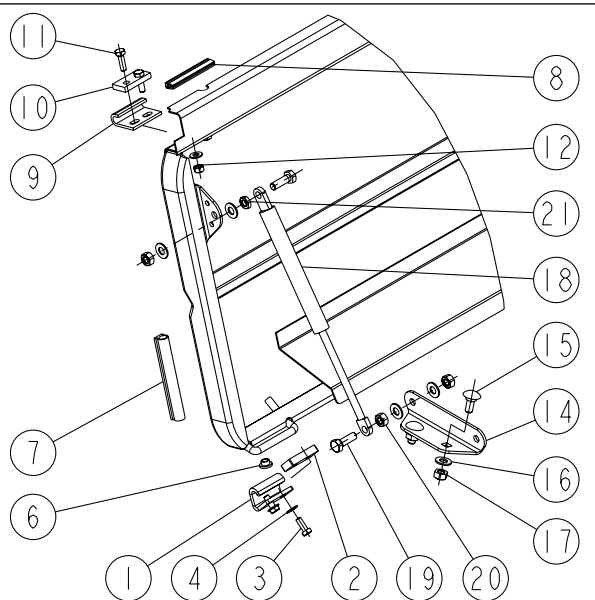

B2-00
(Bis)