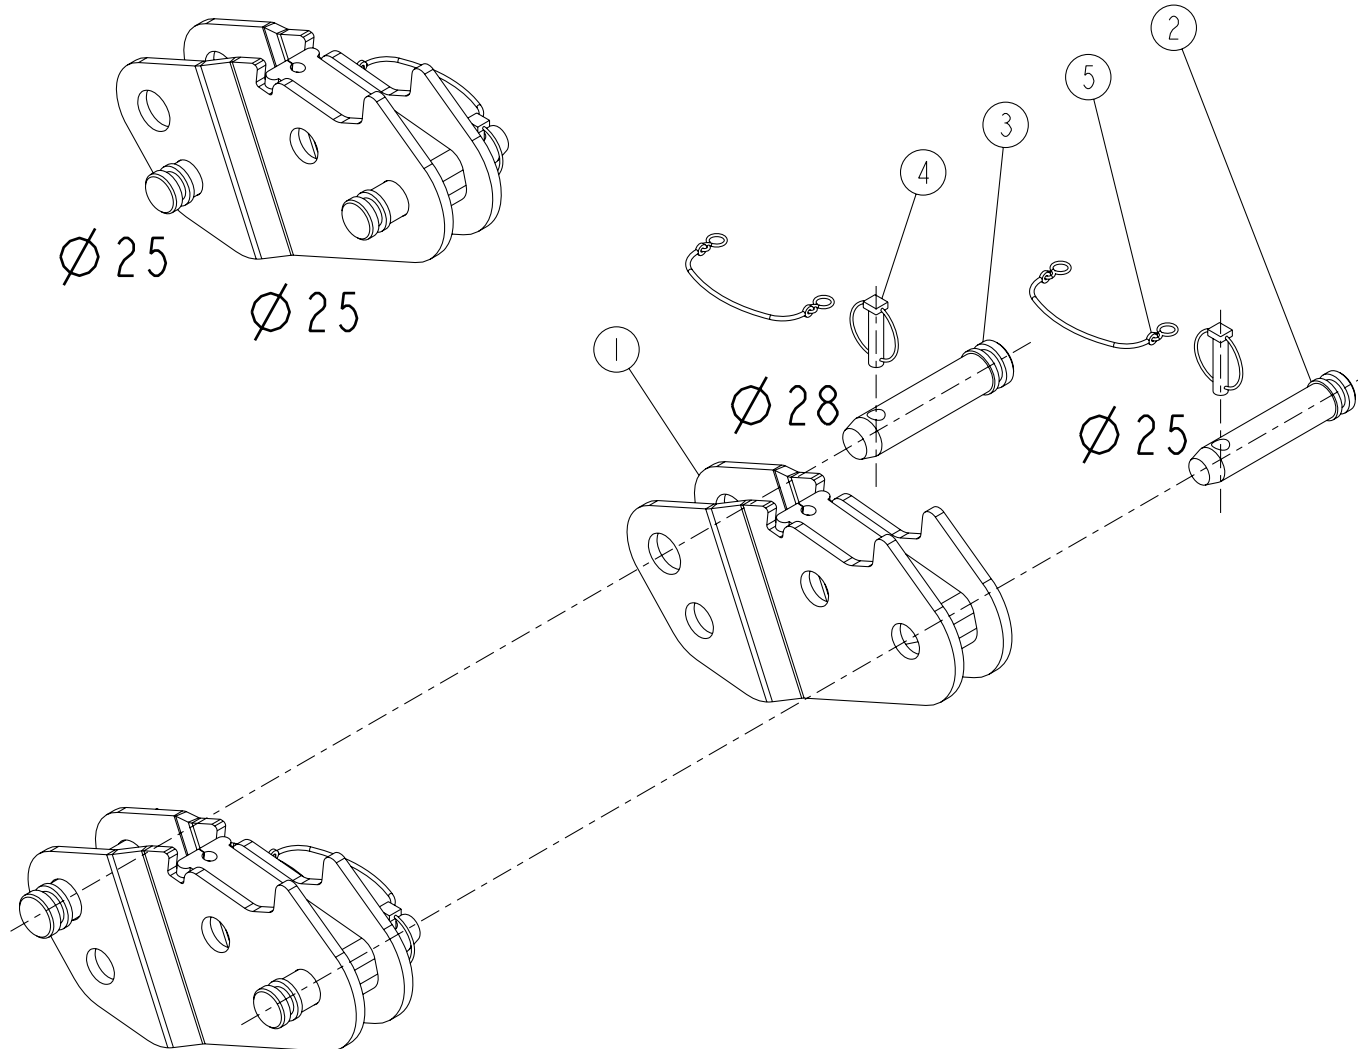

REP	CODE	DÉSIGNATION
1	918426	Attelage oscillant inf so
2	790010	Broche 3eme point
3	790011	Broche glx xl
4	574492	Goup clips d10 zn 6 c fe s32
5	715010	Lien noir s29150 ref 715010