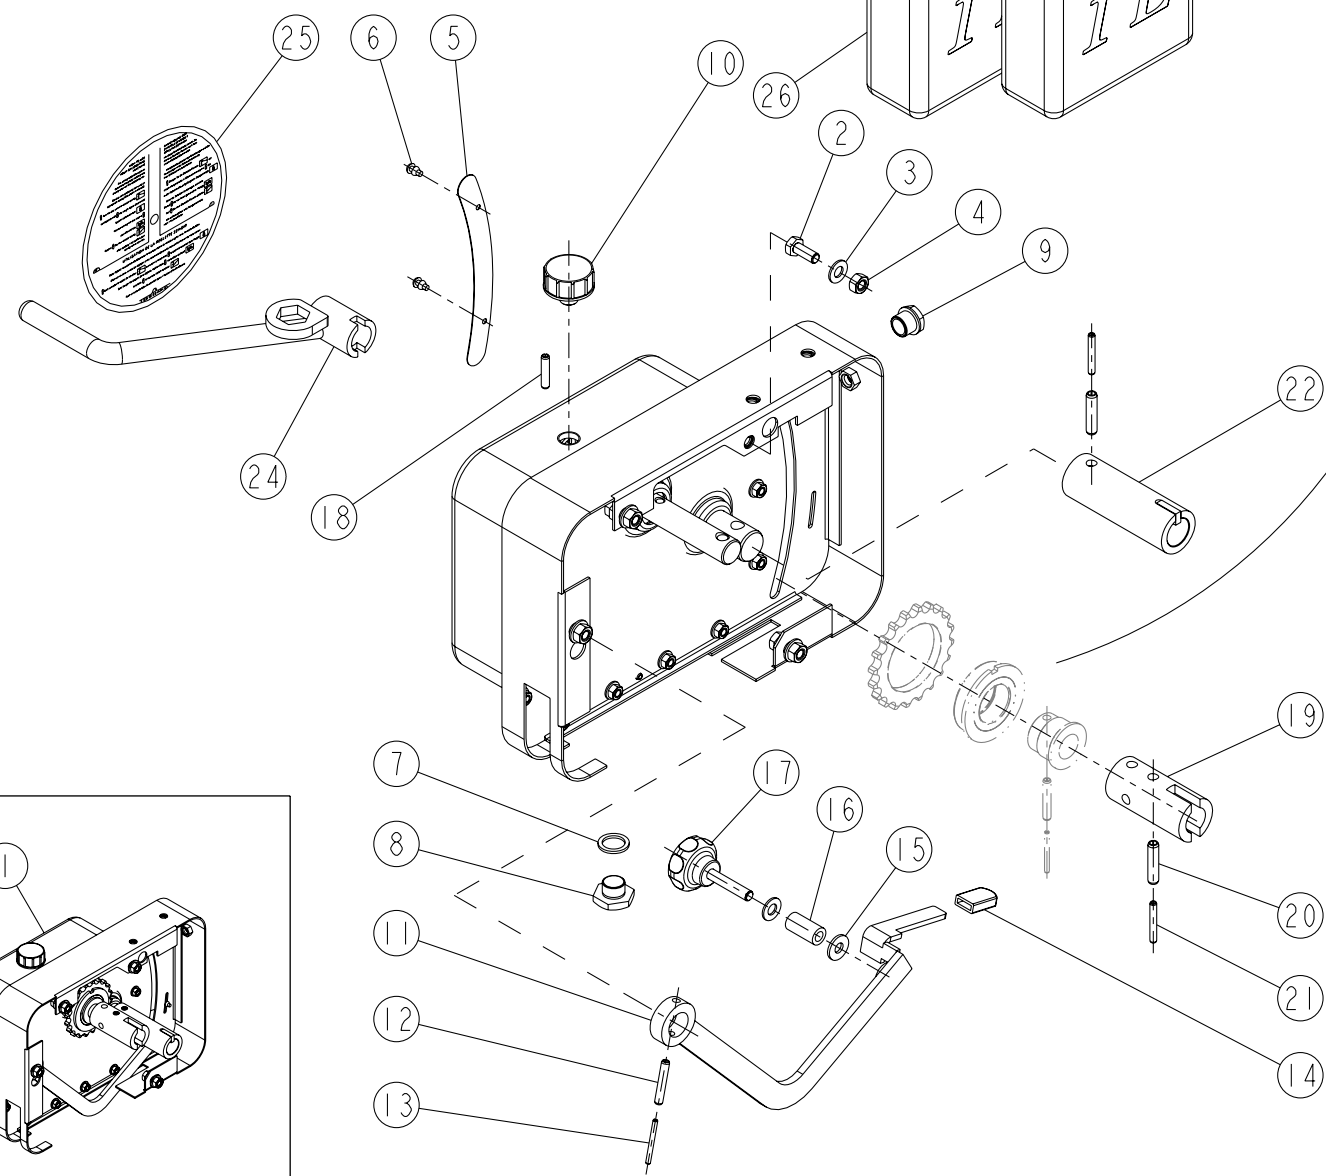

Ne pas démonter les pièces internes du variateur.
Do not dismount the variator's internal parts.
Die werkseitig eingebauten, inneren teile dürfen nicht abmontiert werden.

REP	CODE	DÉSIGNATION
1	910964	Variateur solo ts mo
2	551870	Vis h 8x20 zn 6 c fe 8 8 fst
3	573158	Rondelle m8 n zn 6 c fe
4	571208	Ecrou h8 zn 6 c fe
5	989002	Vernier d de variateur
6	598041	Rivet aveugle 4x10 alu
7	737003	Joint cuivre ferme 17x23x2
8	984008	Bouchon de vidange 3 8 gaz
9	795070	Temoin d huile 3 8 gaz
10	795060	Reniflard 3 8 gaz variateur
11	915012	Levier de variateur d so
12	590307	Goup elastic 6x35 serie ep
13	590108	Goup elastic 3 5x36 serie ep
14	415749	Poignee k 14x4x25 noir
15	573260	Rondelle polyamide 8x20x2
16	925027	Cale de levier
17	911006	Poignee de cmde h8x45 inox as
18	590306	Goup elastic 6x28 serie ep
19	925042	Accouplement agitateur
20	589407	Goup elastic 8x35 inox
21	590207	Goup elastic 5x35 serie ep
22	915014	Noix de distribution so
23	911024	Roue libre bague long 20 dts as
24	916218	Manivelle de gc so
25	989017	Reglette debit semoir
26	480000	Bidon 1 litre huile fluide g3

D1-01