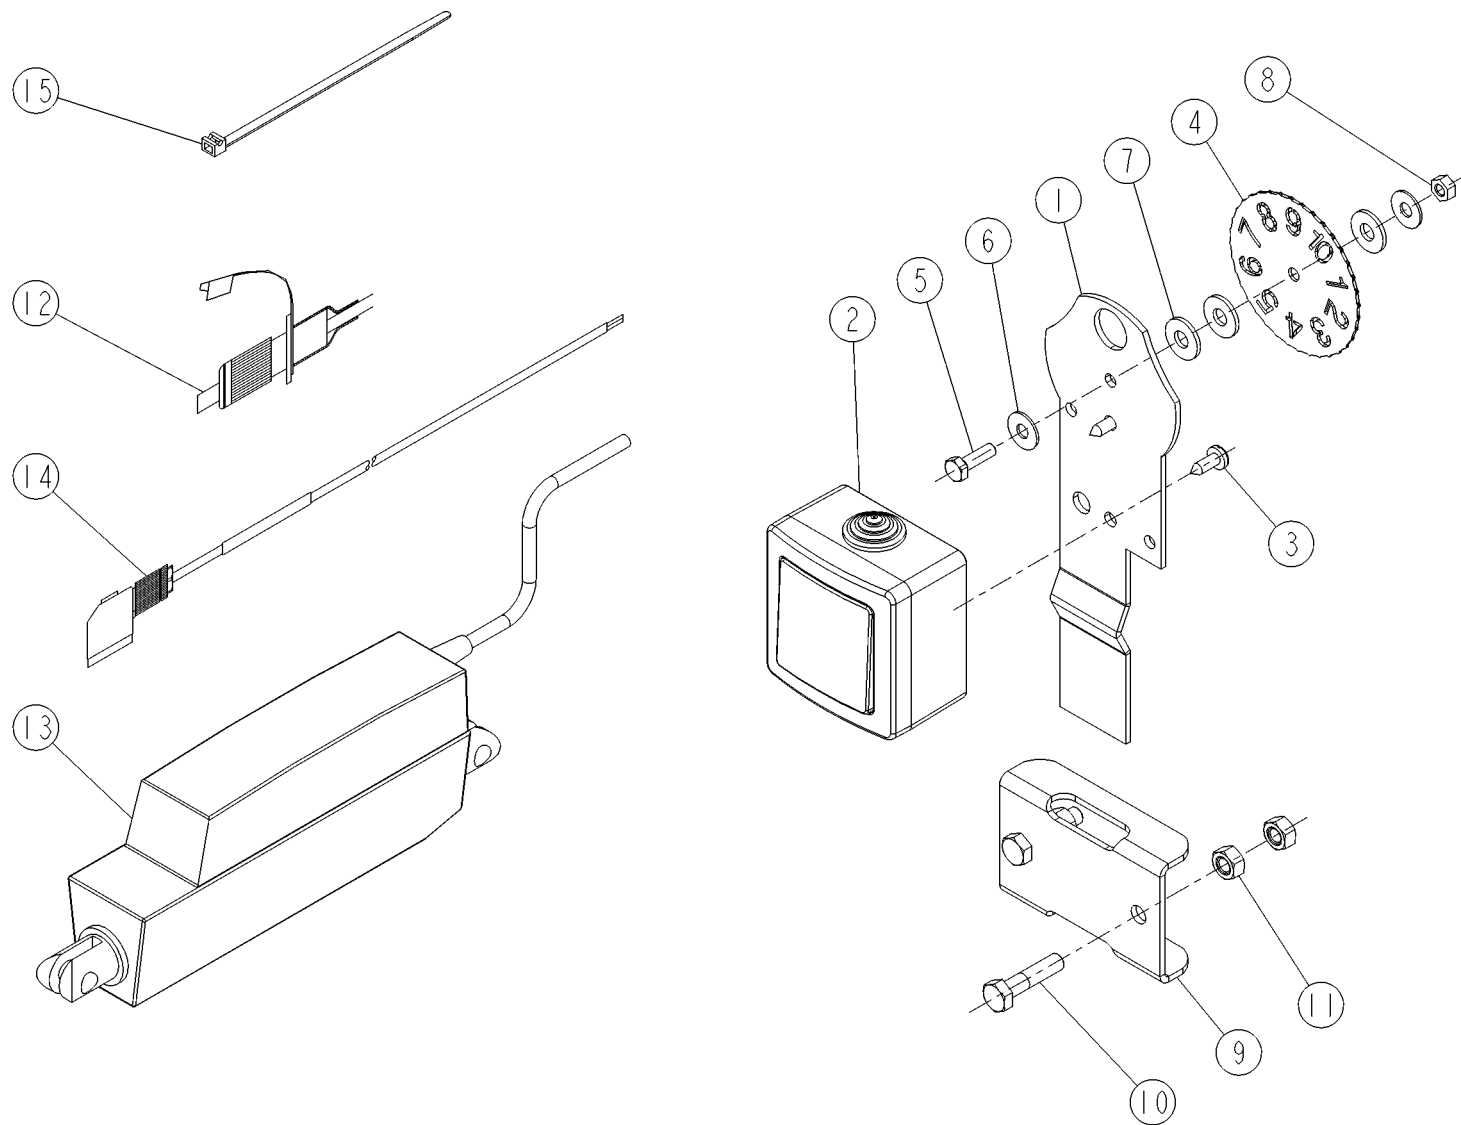

REP	CODE	DÉSIGNATION
1	909510	Secteur de commande soudé
2	415750	Poignée k 28 x 5
3	902271	Mémoire
4	552100	Vis h10 x 50 zn
	573404	Rondelle belleville 28x14,2x1
	571210	Ecrou h10 zn
	571360	Ecrou hm10 zn
5	906330	Glissière support commande
6	551885	Vis h8 x 35 zn
	571208	Ecrou h8 zn
7	909014	Ressort de commande de traceur
8	902270	Levier de débrayage
9	551870	Vis h8 x 20 zn
	571458	Ecrou frein h8 zn
10	479000	Câble long = 5,50m
11	909511	Fourreau de débrayage soudé
12	981001	Ressort
13	901775	Rondelle 8x30x3
14	595040	Rivet 4 x 7
15	552076	Vis h10 x 25 zn
	571460	Ecrou frein h10 zn