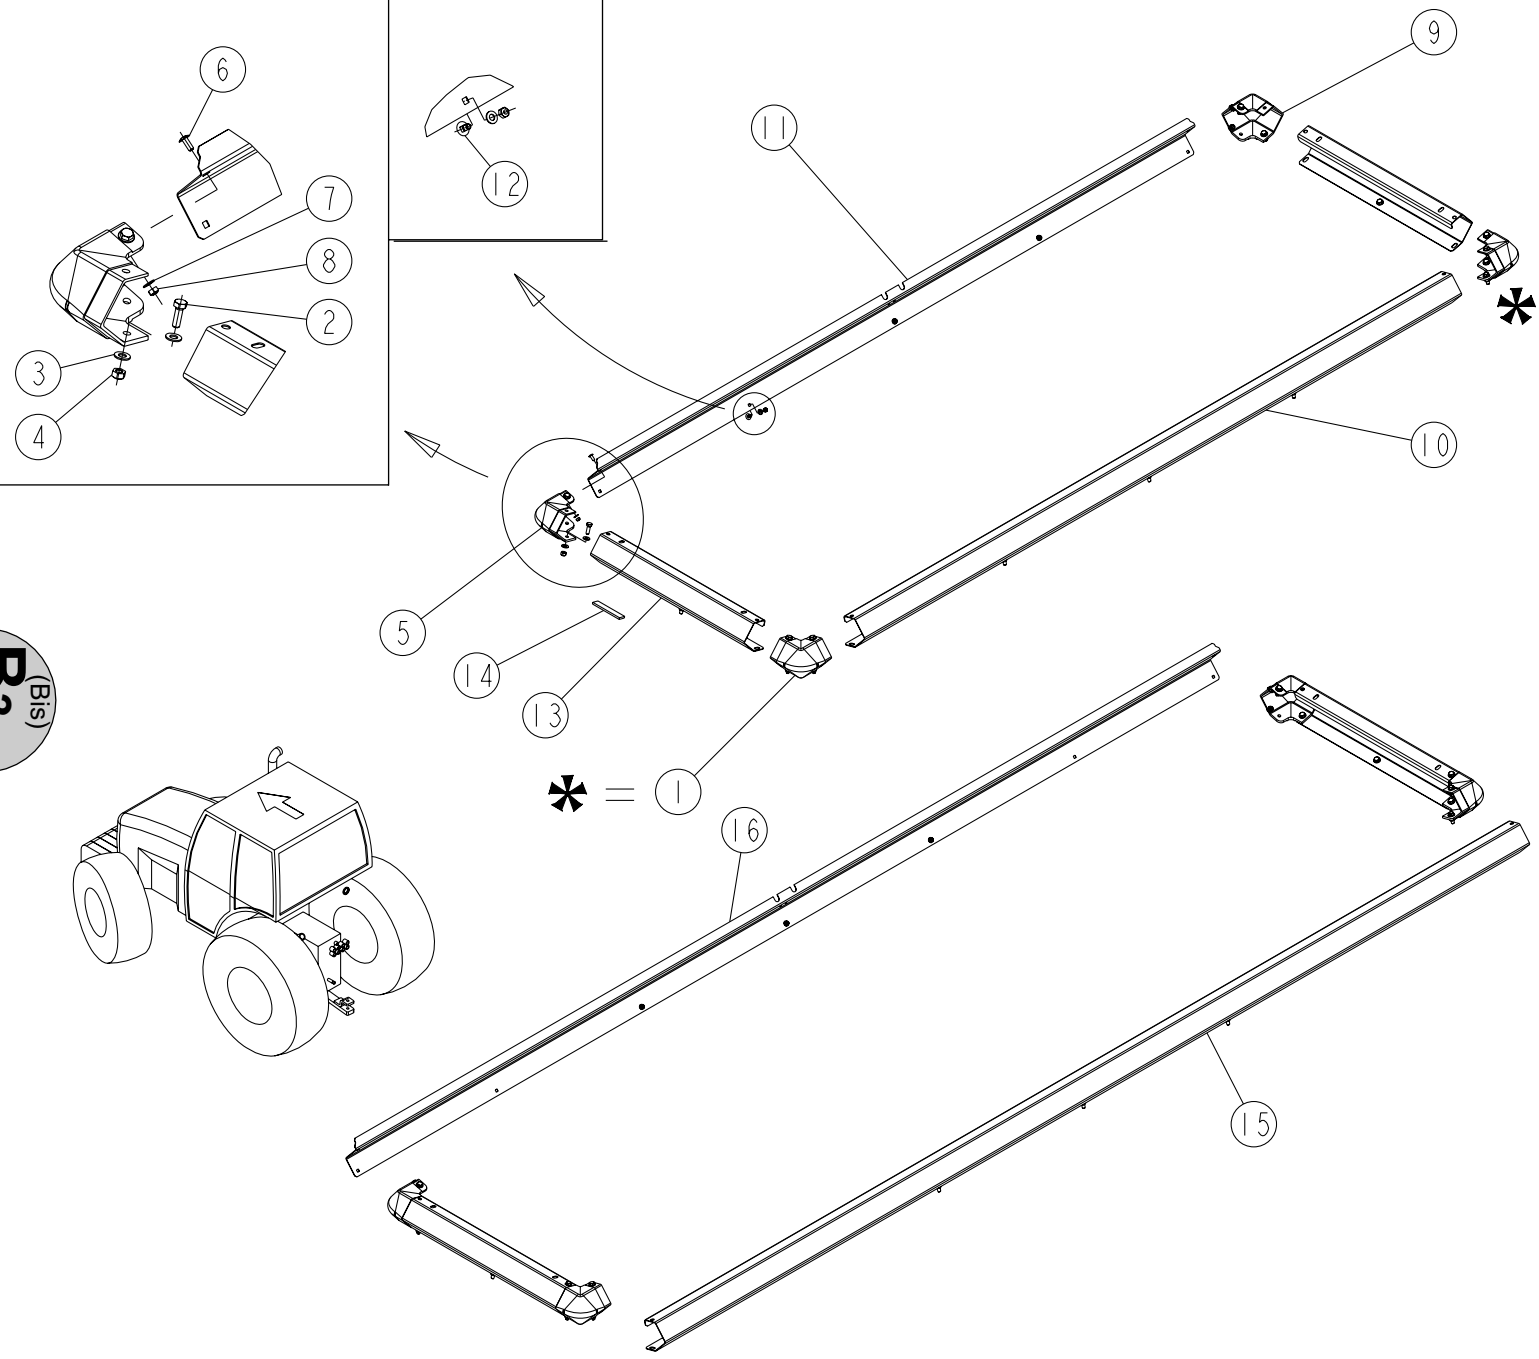

SX

B3-00
(Bis)

REP	CODE	DÉSIGNATION
1	973042	Coin rehausse simple
2	551875	Vis h 8x25 zn 6 c fe fp
3	573158	Rondelle m8 n zn 6 c fe
4	571458	Ecrou frein h8 zn 6 c fe
5	973059	Coin reh tc20 g
6	535653	Vis trl 6x15 zn 6 c fe
7	573107	Rondelle m6 n zn 6 c fe
8	571406	Ecrou frein nylon h6 zn 6 c fe
9	973060	Coin reh tc20 d
10	970264	Rehausse1long 3m tc
11	970261	Rehausse1long 3m av tc
12	525652	Vis trcc 6x12 zn 6 c fe
13	970266	Cote rehausse tc20
14	794021	Bande adhesive 1 face au m
15	970265	Rehausse1long 4m tc
16	970262	Rehausse1long 4m av tc