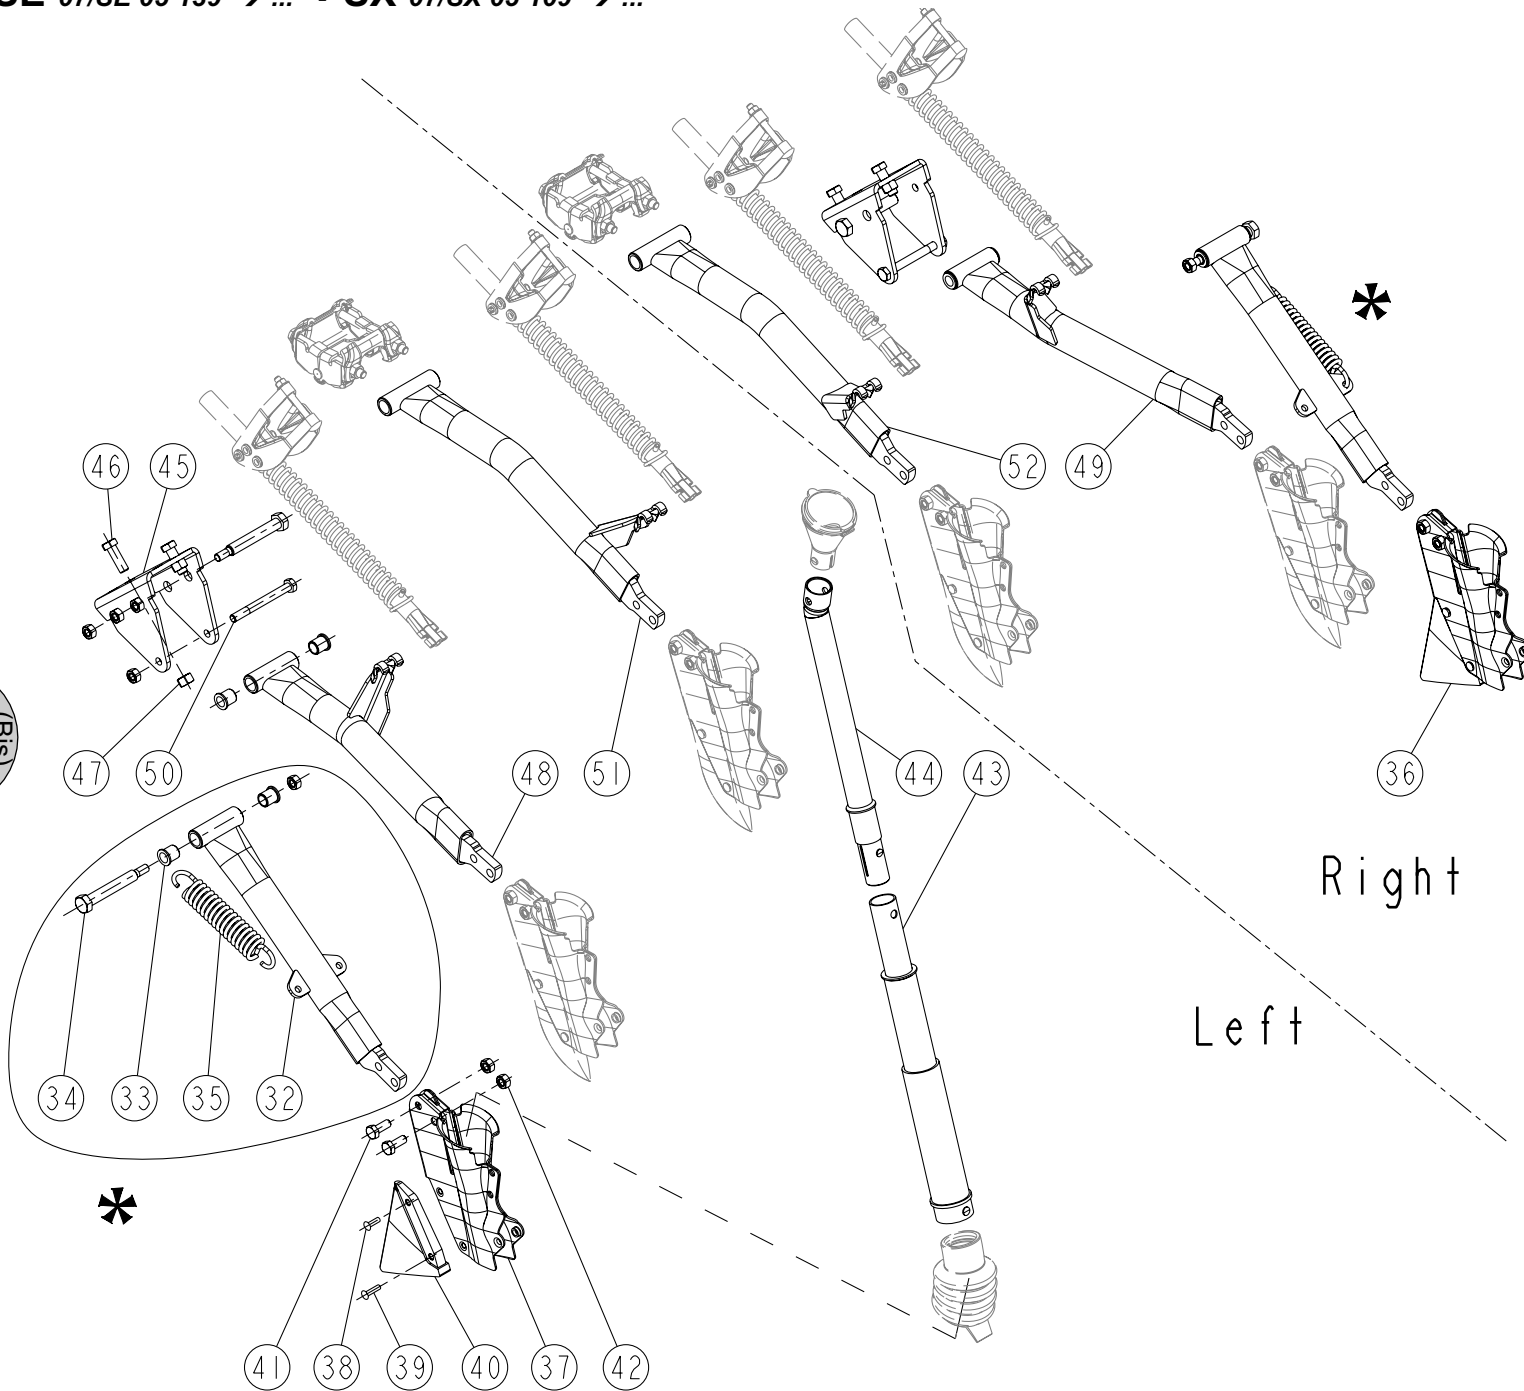

(Bis)
E2-02

REP	CODE	DÉSIGNATION
32	916331	Tube semeur ext ts so nm
33	753101	Coussinet jfm141822 20
34	984014	Vis h14 m10 ts
35	961027	Ressort elem ext ts
36	909781	Botte tole piocheuse so
37	908430	Botte tole
38	597564	Rivet tf 120 6x20
39	597565	Rivet tf 120 6x25
40	908416	Soc piocheur ft bl
41	552076	Vis h 10x25 zn 6 c fe fst
42	571210	Ecrou h10 zn 6 c fe
43	907395	Tube telescopique disque
44	985252	Rallonge tube tc
45	914200	Chape element int ts so
46	552285	Vis h 12x35 zn 6 c fe fst
47	571112	Ecrou h12
48	916332	Tube semeur int g ts so nm
49	916333	Tube semeur int d ts so nm
50	552140	Vis h 10x100 zn 6 c fe 8 8 fp
51	916231	Tube semeur int r1 g ts so
52	916232	Tube semeur int r1 d ts so