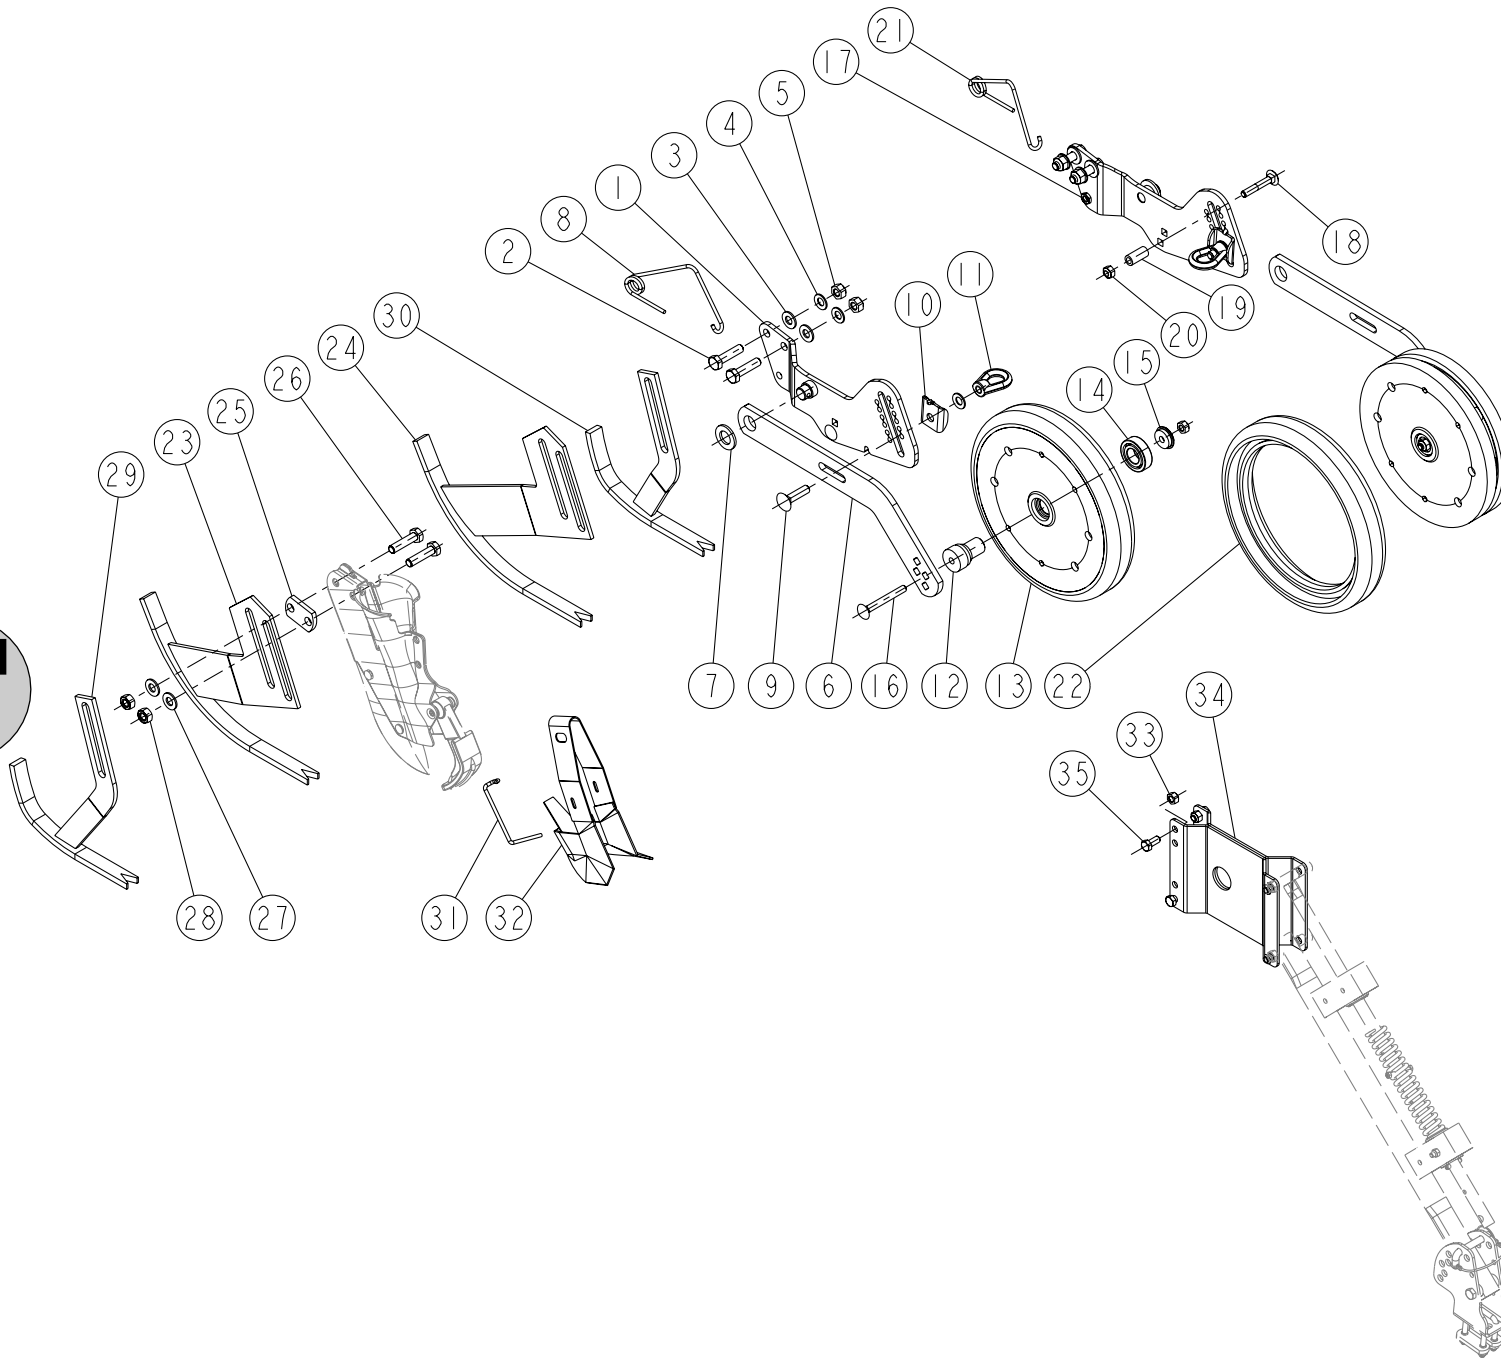

E5-01

REP	CODE	DÉSIGNATION
1	918488	Platine jauge g nm so
2	552041	Vis h 10x40 noire 10 9 fst
3	573109	Rondelle m10 n zn 6 c fe
4	573510	Rondelle conique strie z m10 zn
5	571460	Ecrou frein nylon h10 zn 6 c fe
6	940110	Bras roue jauge
7	573166	Rondelle m16 n zn 6 c fe
8	981607	Ressort epingle g
9	526040	Vis trcc 10x40 zn 6 c fe 8 8
10	962224	Equerre serrage bras jauge
11	571860	Ecrou anse
12	923084	Moyeu roue jauge large
13	980412	Roue jauge large
14	721380	Roulement 6004 2rs1 20x42x12
15	966019	Rondelle flasque
16	558970	Vis trcc 8x70 inox a2 70
17	918489	Platine jauge d nm so
18	525850	Vis trcc 8x50 zn 6 c fe 8 8
19	903312	Entretoise d arceau
20	571408	Ecrou frein nylon h8 inox a2 70
21	981608	Ressort epingle d
22	720781	Bandage 250x42l
23	918181	Patin limiteur central g so
24	900490	Patin limiteur central d so
25	963119	Cale de tige ep 6
26	552040	Vis h 10x40 zn 6 c fe fst
27	573109	Rondelle m10 n zn 6 c fe
28	571210	Ecrou h10 zn 6 c fe
29	900501	Patin limiteur extérieur g so
30	900500	Patin limiteur extérieur d so
31	981400	Agrafe de soc
32	919007	Soc diffuseur uniband so
33	571462	Ecrou frein h12 zn 6 c fe
34	918454	Kit rallonge herse ts so
35	552276	Vis h 12x25 zn 6 c fe 8 8 fst