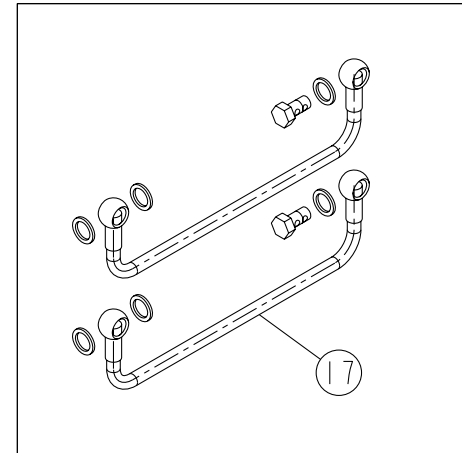

REP	CODE	DÉSIGNATION
1	573109	Rondelle m10 n zn 6 c fe
2	571110	Ecrou h10
3	719001	Graisseur m6x100 droit
4	922140	Vis modulation terrage ts
5	918456	Flasque mod terrage ts so
6	552053	Vis h 10x110 fp
7	918457	Bras mod terrage ts so
8	552540	Vis h 14x90 zn 6 c fe
9	571284	Ecrou hm 14 inox a2 70
10	982305	Verin modulation sp
11	921123	Articulation modulation rs
12	927049	Broche bequille se sx
13	594304	Goup clips d4 5 zn 6 c fe s32
14	715010	Lien noir s29150 ref 715010
15	983052	Kit hydrau alim modulation rs
16	795510	Limiteur uni regl fg1 4 fg1 4
17	983053	Kit hydrau liaison verins rs