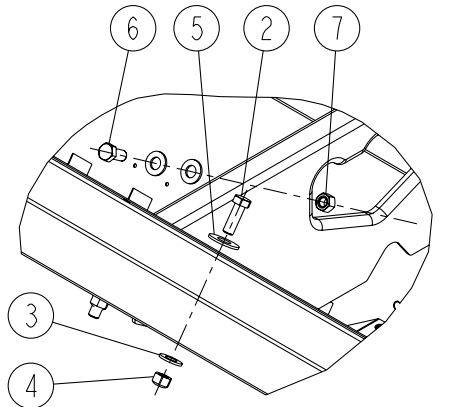

SE

B1-00

REP	CODE	DÉSIGNATION
1	919191	Bati tremie 3m tse so
2	552285	Vis h 12x35 zn 6 c fe fst
3	573112	Rondelle m12 n zn 6 c fe
4	571462	Ecrou frein h12 zn 6 c fe
5	573364	Rondelle l14 n inox a2 70
6	552276	Vis h 12x25 zn 6 c fe 8 8 fst
7	571212	Ecrou h12 zn 6 c fe
8	535853	Vis trl 8x16 zn 6 c fe
9	573158	Rondelle m8 n zn 6 c fe
10	571208	Ecrou h8 zn 6 c fe
11	415716	Bouchon d9 gpn 300 f041 nat
12	415721	Bouchon d29 kapsto gpn300 f24
13	903230	Gouttiere 3m tc
14	794021	Bande adhesive 1 face au m
15	598041	Rivet aveugle 4x10 alu
16	972177	Gouttiere 3m se
17	909111	Indicateur de position
18	551870	Vis h 8x20 zn 6 c fe 8 8 fst
19	571278	Ecrou hm 8 inox a2 70
20	916108	Indicateur niveau tx so
21	799050	Boule niveau
22	798494	Drisse polypr blanche 2mm8 au m