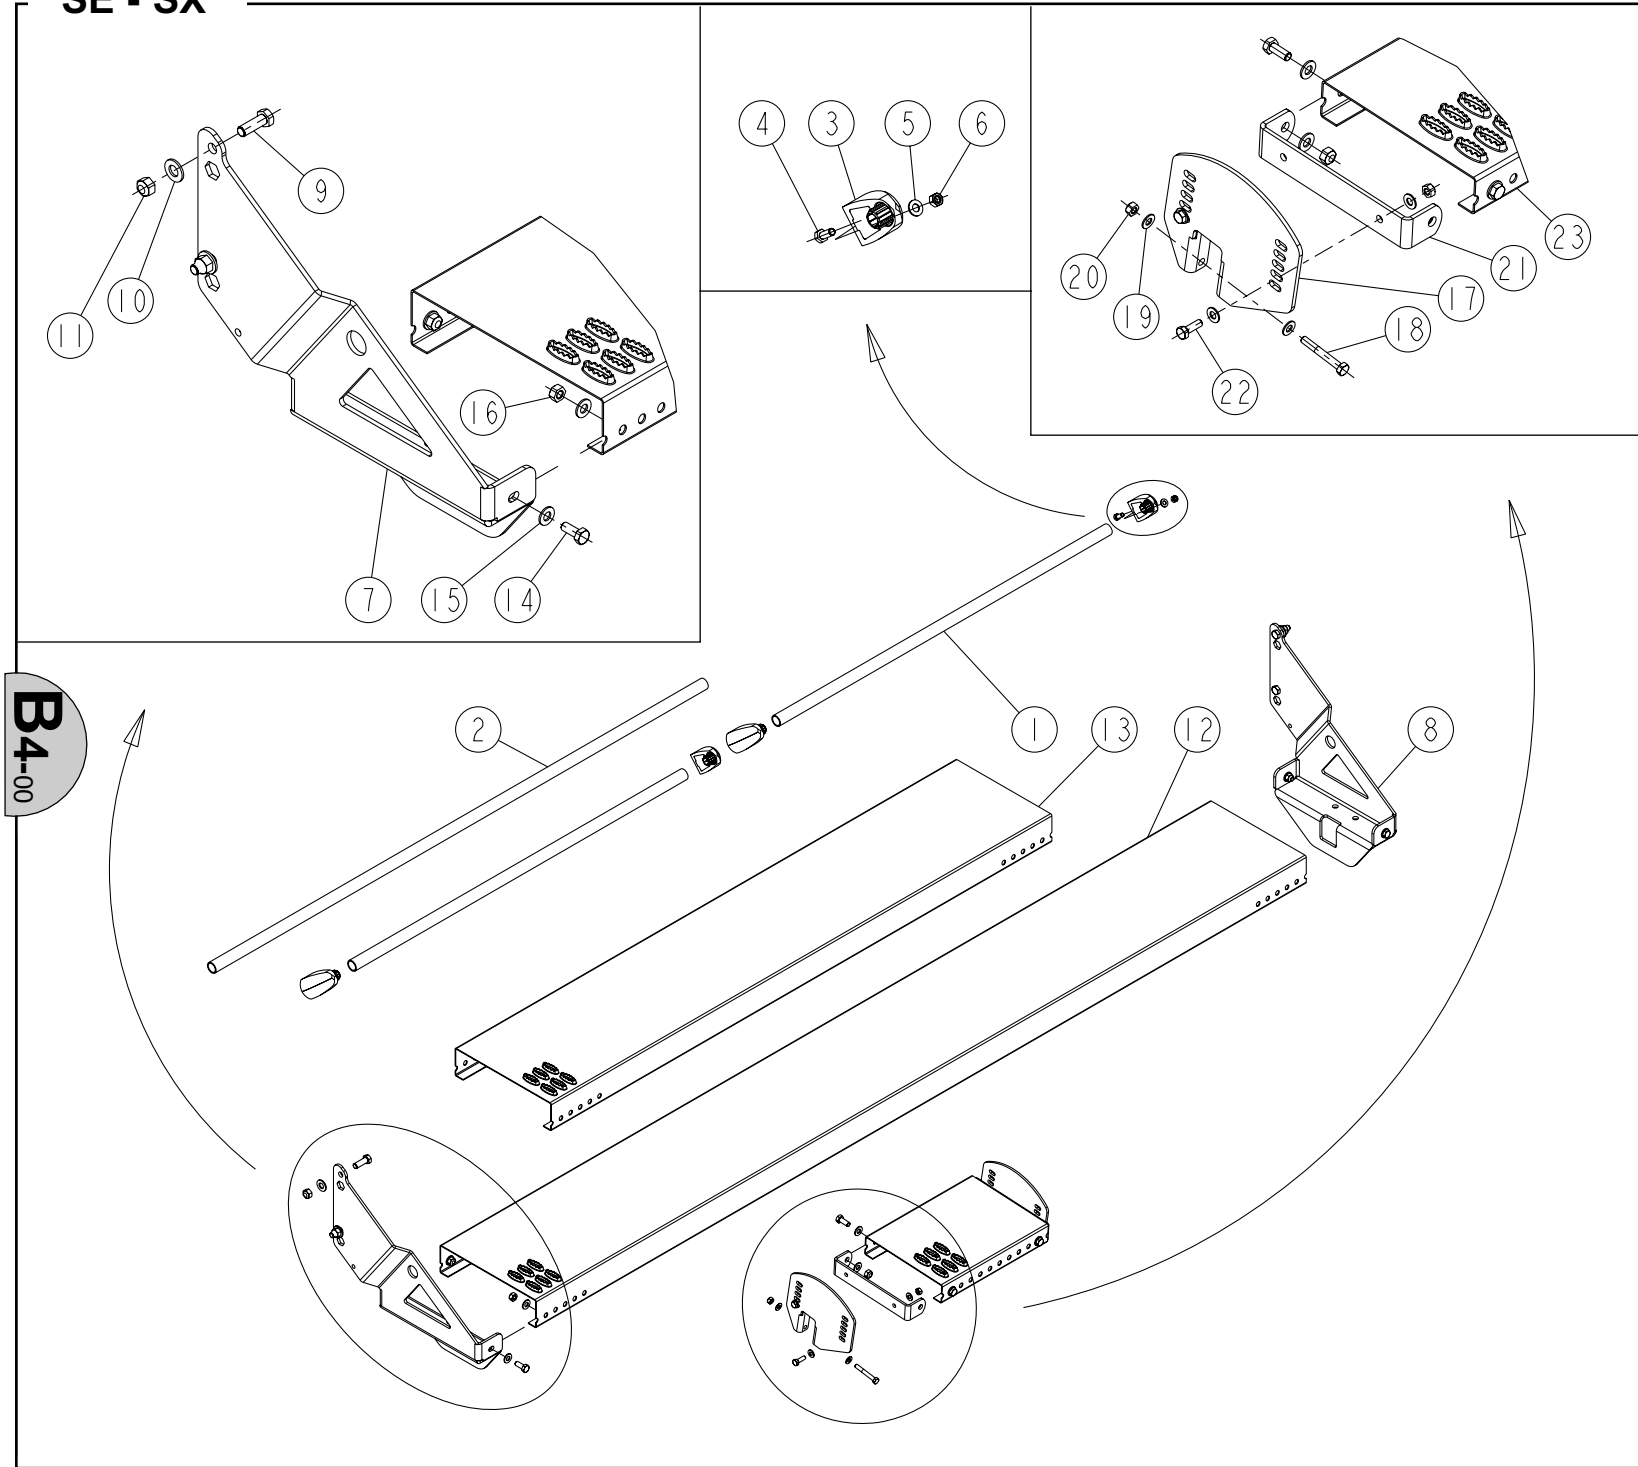

SE - SX

B4-00

REP	CODE	DÉSIGNATION
1	943313	Main courante 3m tc
2	943314	Main courante 4m tc
3	985257	Fixation main courante tc
4	551870	Vis h 8x20 zn 6 c fe 8 8 fst
5	573158	Rondelle m8 n zn 6 c fe
6	571208	Ecrou h8 zn 6 c fe
7	962181	Support passerelle g ts
8	962182	Support passerelle d ts
9	552285	Vis h 12x35 zn 6 c fe fst
10	573112	Rondelle m12 n zn 6 c fe
11	571462	Ecrou frein h12 zn 6 c fe
12	980536	Passerelle 3m tc 10
13	980541	Passerelle 4m ts
14	552076	Vis h 10x25 zn 6 c fe fst
15	573109	Rondelle m10 n zn 6 c fe
16	571460	Ecrou frein nylon h10 zn 6 c fe
17	962183	Support marche acces
18	551910	Vis h 8x60 zn 6 c fe fp
19	573158	Rondelle m8 n zn 6 c fe
20	571458	Ecrou frein h8 zn 6 c fe
21	951621	Equerre marche acces
22	551875	Vis h 8x25 zn 6 c fe fp
23	980532	Marche d escalier tc