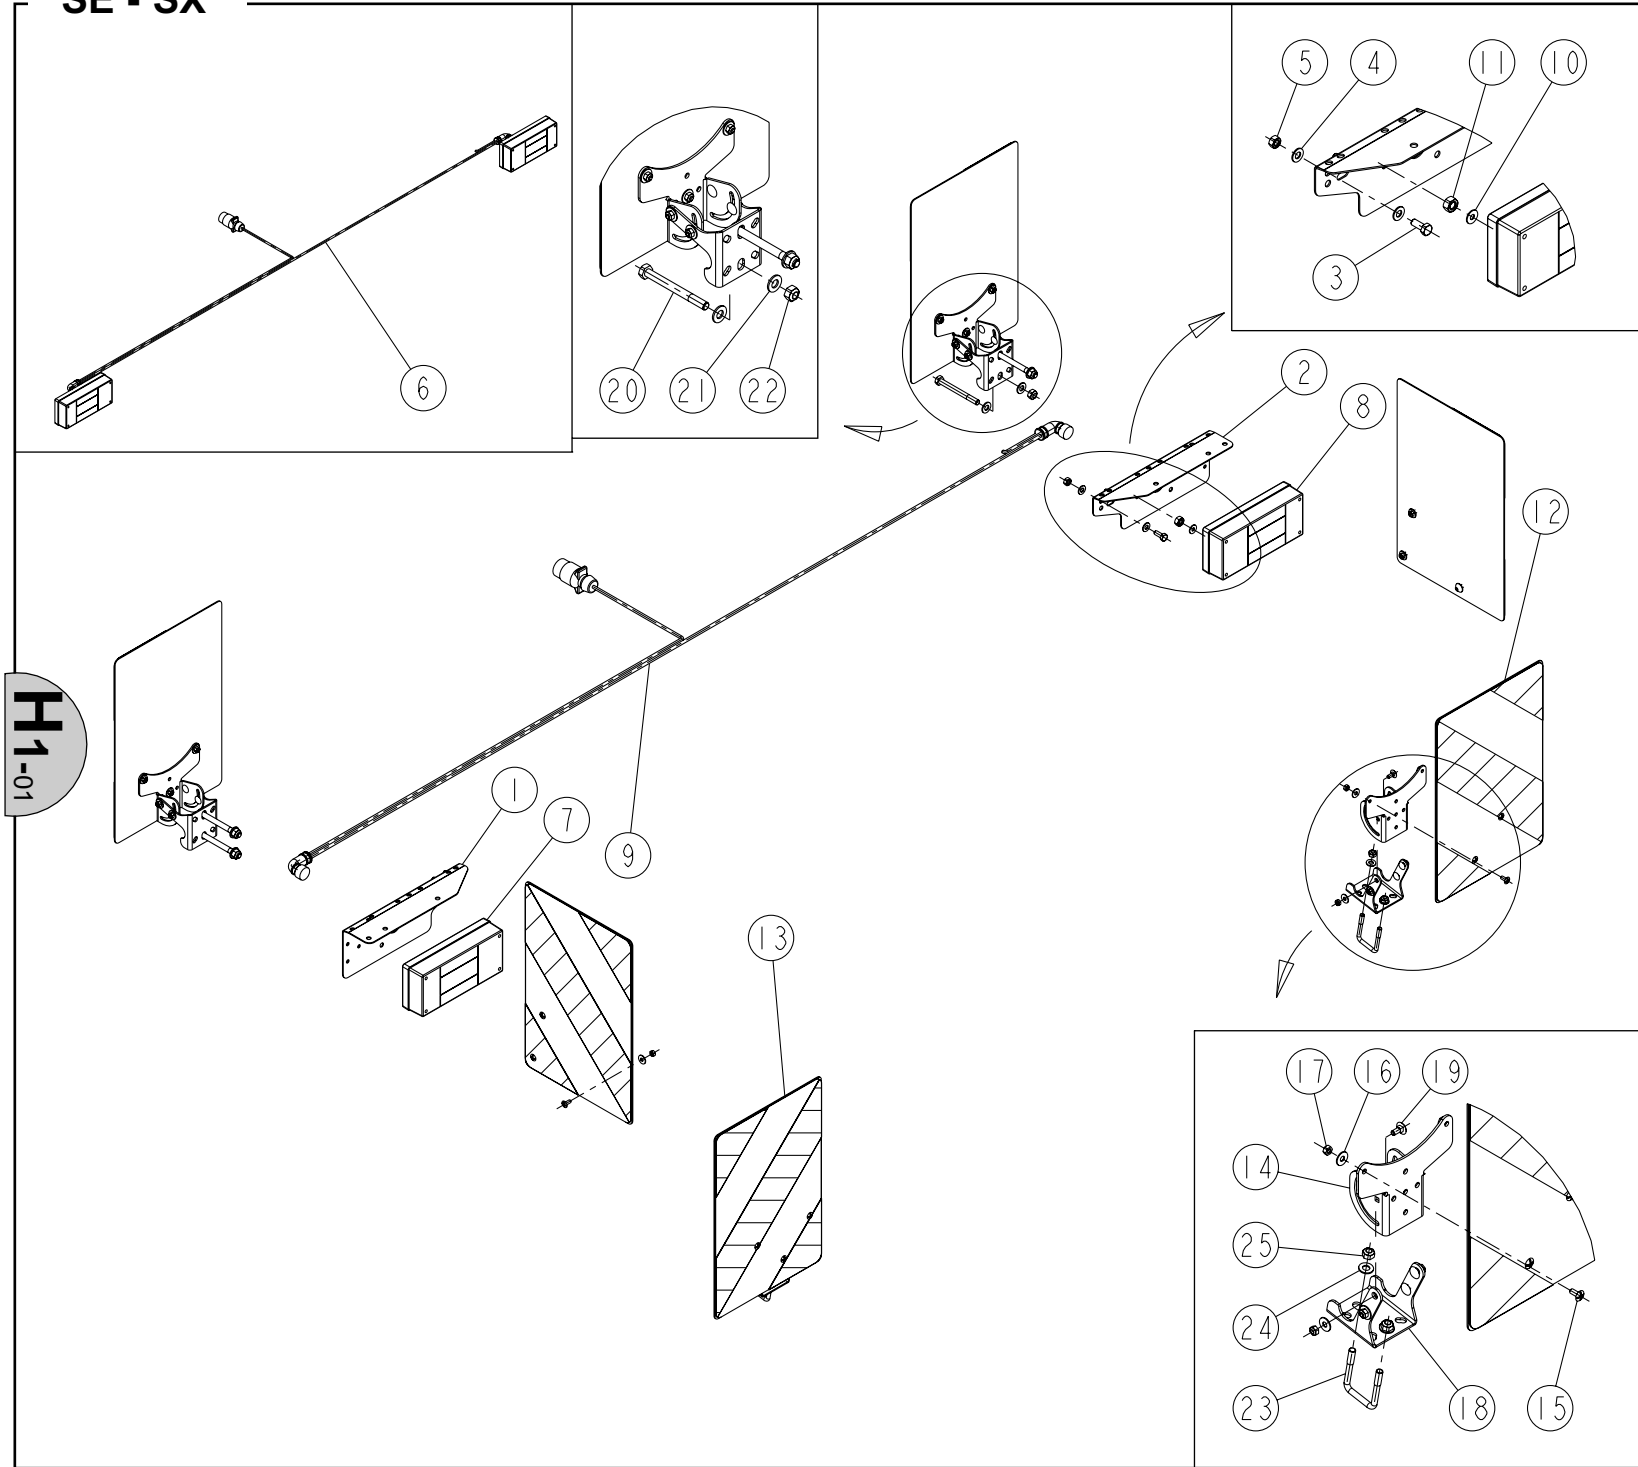

SE - SX

H1-01

REP	CODE	DÉSIGNATION
1	967163	Porte feu nm g
2	967164	Porte feu nm d
3	551870	Vis h 8x20 zn 6 c fe 8 8 fst
4	573158	Rondelle m8 n zn 6 c fe
5	571208	Ecrou h8 zn 6 c fe
6	983820	Kit éclairage semoir connec
7	721014	Feu g 2005
8	721015	Feu d 2005
9	721017	Cable liaison semoir nm
10	573206	Rondelle l6 n zn 6 c fe
11	571210	Ecrou h10 zn 6 c fe
12	988114	Plaque reflech 423 282 d
13	988113	Plaque reflech 423 282 g
14	951881	Pivot sup plaque refl
15	535653	Vis trl 6x15 zn 6 c fe
16	573206	Rondelle l6 n zn 6 c fe
17	571406	Ecrou frein nylon h6 zn 6 c fe
18	951880	Platine sup plaque refl
19	558715	Vis trcc 6x15 inox a2 70
20	552140	Vis h 10x100 zn 6 c fe 8 8 fp
21	573109	Rondelle m10 n zn 6 c fe
22	571460	Ecrou frein nylon h10 zn 6 c fe
23	962029	Bride de biellette m8 zinguee
24	573158	Rondelle m8 n zn 6 c fe
25	571458	Ecrou frein h8 zn 6 c fe