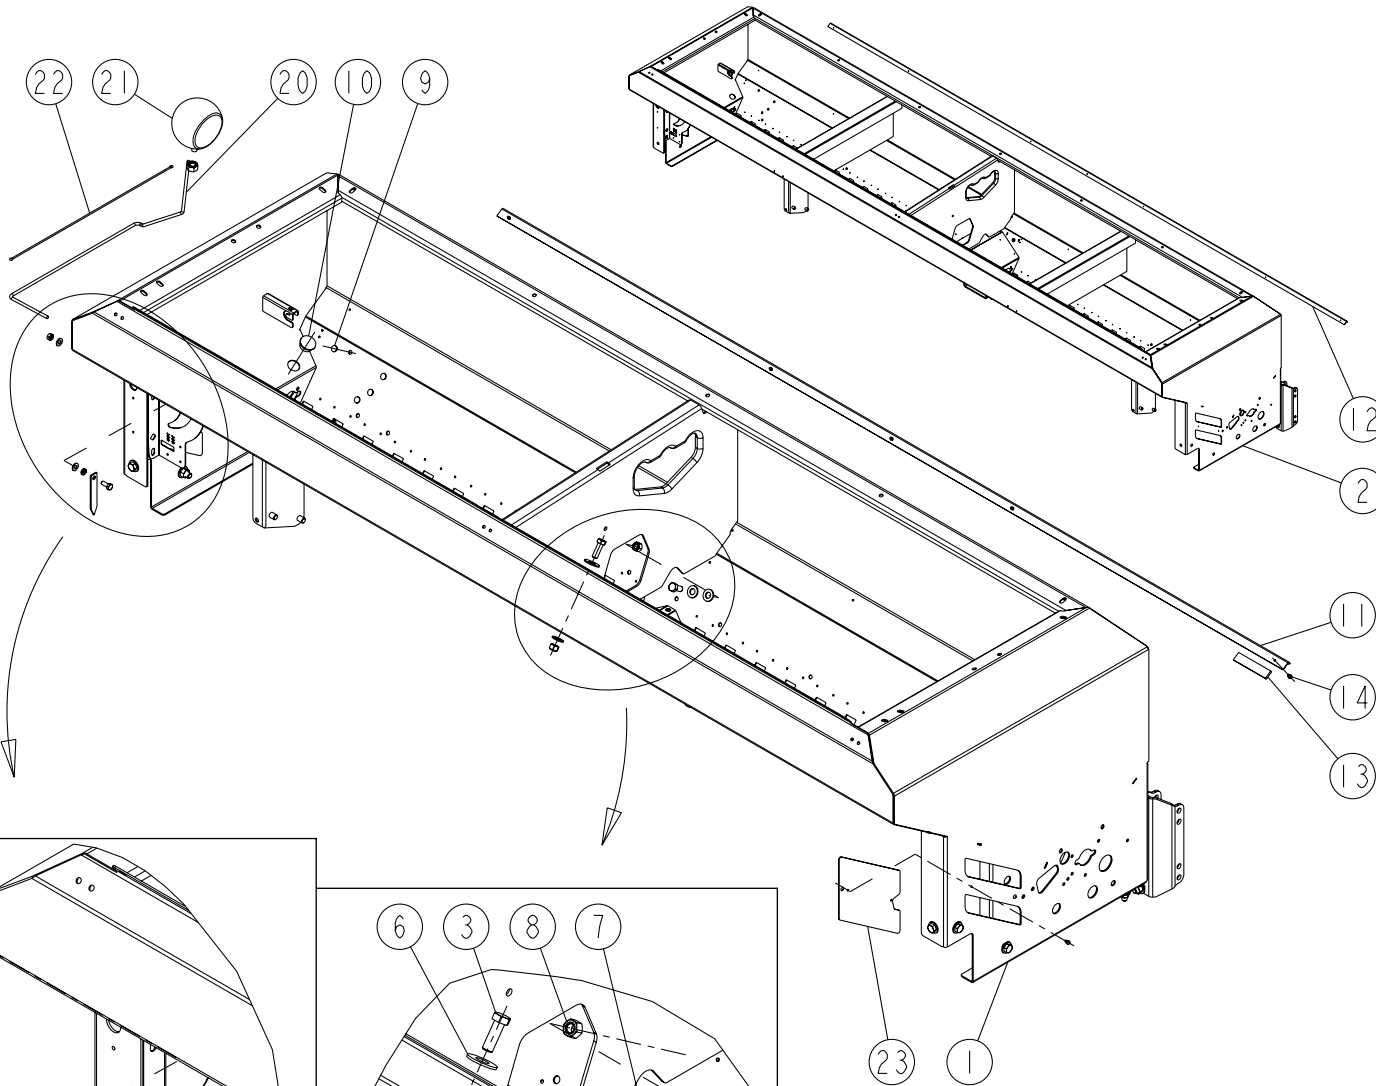

SX

B1
(Bis)
-00

REP	CODE	DÉSIGNATION
1	919193	Bati tremie 3m tsx so
2	919194	Bati tremie 4m tsx so
3	552285	Vis h 12x35 zn 6 c fe fst
4	573112	Rondelle m12 n zn 6 c fe
5	571462	Ecrou frein h12 zn 6 c fe
6	573364	Rondelle l14 n inox a2 70
7	552276	Vis h 12x25 zn 6 c fe 8 8 fst
8	571212	Ecrou h12 zn 6 c fe
9	415716	Bouchon d9 gpn 300 f041 nat
10	415721	Bouchon d29 kapsto gpn300 f24
11	903230	Gouttiere 3m tc
12	903232	Gouttiere 4m tc
13	794021	Bande adhesive 1 face au m
14	598041	Rivet aveugle 4x10 alu
15	909111	Indicateur de position
16	551870	Vis h 8x20 zn 6 c fe 8 8 fst
17	573158	Rondelle m8 n zn 6 c fe
18	571278	Ecrou hm 8 inox a2 70
19	571208	Ecrou h8 zn 6 c fe
20	916108	Indicateur niveau tx so
21	799050	Boule niveau
22	798494	Drisse polypr blanche 2mm8 au m
23	973063	Tole fermeture cote tremie sx