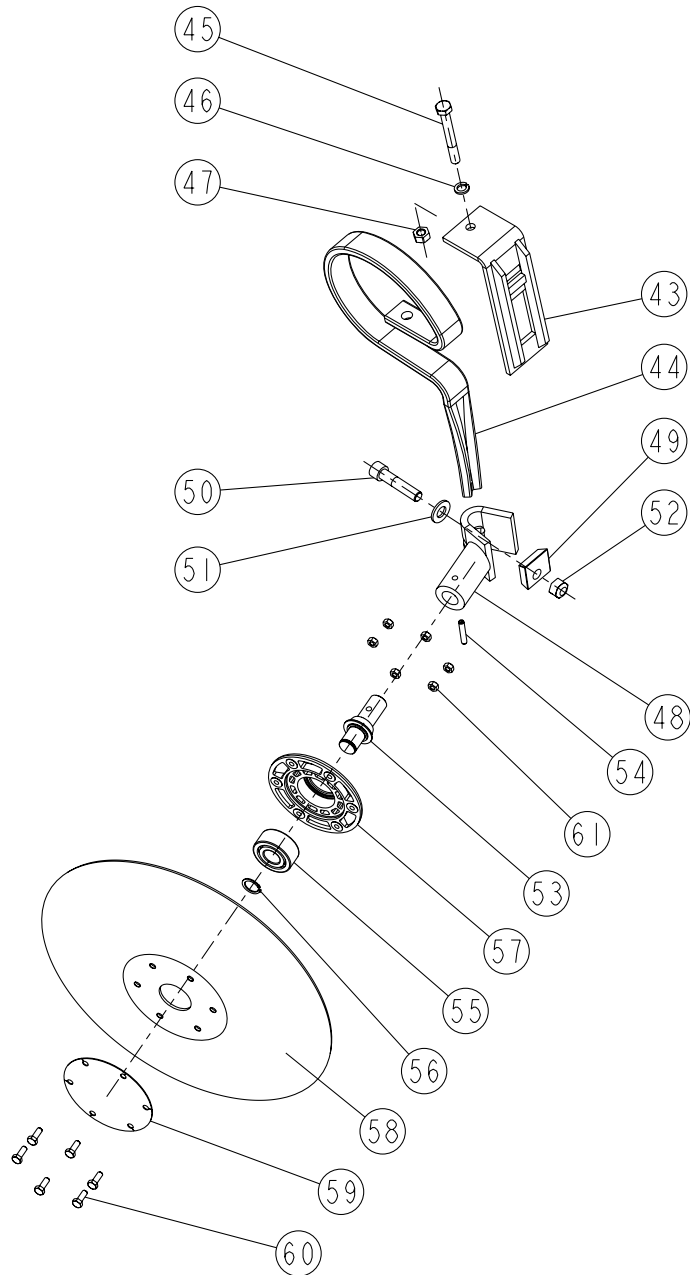

REP	CODE	DÉSIGNATION
43	916049	Semelle de lame sp so
44	980003	Dent d escamotage
45	552130	Vis h 10x80 zn 6 c fe fp
46	573760	Rondelle w d10 zn 6 c fe
47	571460	Ecrou frein nylon h10 zn 6 c fe
48	914011	Chape orientation ct so
49	963025	Cale orientation ct
50	554250	Vis chc 12x55 classe 12 9
51	573112	Rondelle m12 n zn 6 c fe
52	571462	Ecrou frein h12 zn 6 c fe
53	922152	Axe rotation traceur renforce
54	590307	Goup elastic 6x35 serie ep
55	711016	Roulement 3204 2rs1 20x47x20 6
56	574220	Circlips ext d20
57	985027	Moyeu roulement uc
58	980102	Disque de traceur
59	974062	Tole fermeture disque
60	551666	Vis h 6x16 zn 6 c fe 8 8 fst
61	571406	Ecrou frein nylon h6 zn 6 c fe