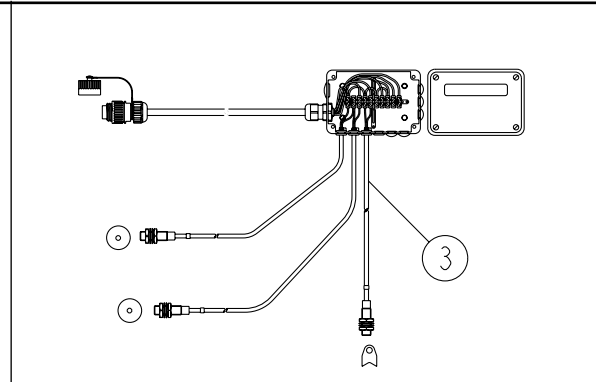

REP	CODE	DÉSIGNATION
1	983712	Faisceau 12 volts cobo
2	983645	Console medion
3	983647	Faisceau medion tl 2ils
4	982502	Verin electrique tramlines
5	983642	Connecteur electrovalve wd
6	983630	Rallonge medion 3m 7 voies
7	983627	Rallonge medion 6m 7 voies
8	799006	Collier serflex 24x35 minus
9	962016	Equerre de toit
10	551666	Vis h 6x16 zn 6 c fe 8 8 fst
11	571206	Ecrou h6 zn 6 c fe
12	551680	Vis h 6x20 zn 6 c fe fp
13	573107	Rondelle m6 n zn 6 c fe
14	571406	Ecrou frein nylon h6 zn 6 c fe
15	573206	Rondelle l6 n zn 6 c fe
16	551684	Vis h 6x30 zn 6 c fe fp
17	983914	Aimant
18	983915	Aimant a collier
19	983912	Captur ils
20	720818	Cable information medion
21	720819	Boite de connexion medion nue
22	720820	Passe fil medion
23	720326	Prise male 7 broches
24	720327	Prise femelle 7 broches
25	962088	Boitier electronique nu
26	951193	Socle de boitier electronique
27	720855	Prise male 12v cobo
28	720854	Prise femelle 12v cobo