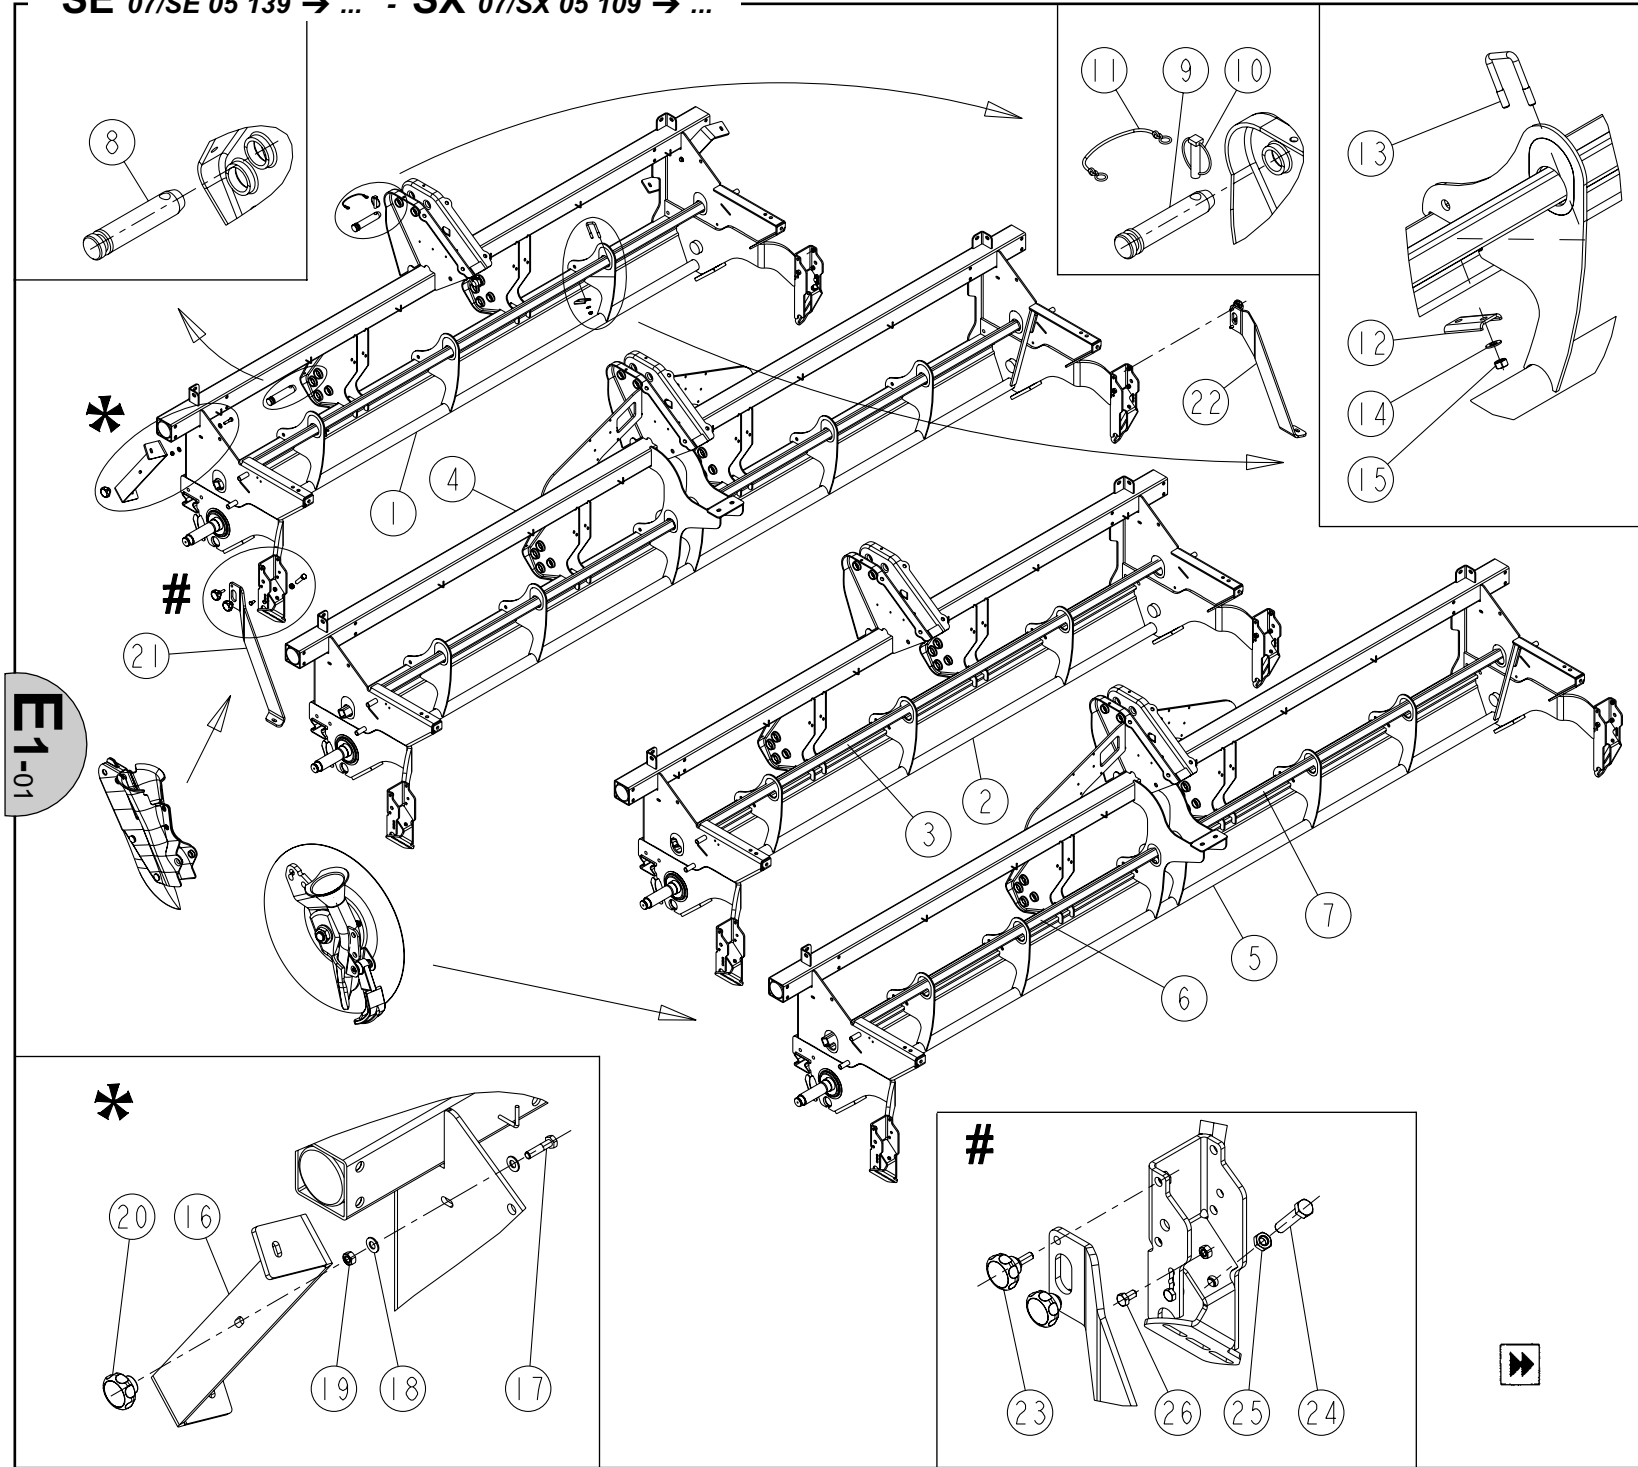

REP	CODE	DÉSIGNATION
28	940115	Bras de terrage
29	901620	Ecrou orientable
30	719001	Graisseur m6x100 droit
31	552080	Vis h 10x30 zn 6 c fe fp
32	573109	Rondelle m10 n zn 6 c fe
33	571110	Ecrou h10
34	590306	Goup elastic 6x28 serie ep
35	901949	Rondelle d arbre intermediaire
36	922124	Vis de terrage rs
37	942089	Poignee cde terrage se sx
38	551890	Vis h 8x40 zn 6 c fe fp
39	571458	Ecrou frein h8 zn 6 c fe
40	918424	Platine tourillon ts so
41	552056	Vis h 10x140 fp
42	968017	Index de terrage tc