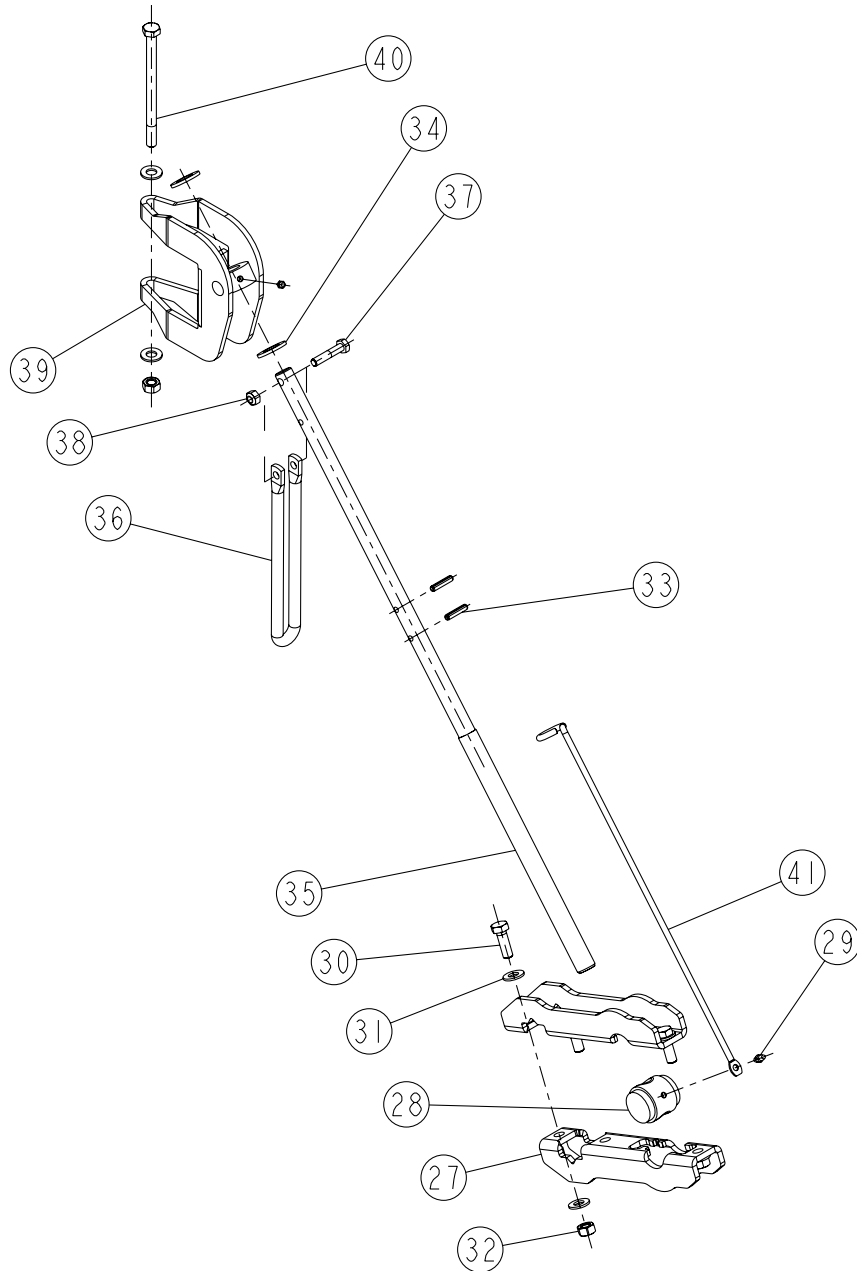

REP	CODE	DÉSIGNATION
27	940115	Bras de terrage
28	901620	Ecrou orientable
29	719001	Graisseur m6x100 droit
30	552080	Vis h 10x30 zn 6 c fe fp
31	573109	Rondelle m10 n zn 6 c fe
32	571110	Ecrou h10
33	590306	Goup elastic 6x28 serie ep
34	901949	Rondelle d arbre intermediaire
35	922124	Vis de terrage rs
36	942089	Poignee cde terrage se sx
37	551890	Vis h 8x40 zn 6 c fe fp
38	571458	Ecrou frein h8 zn 6 c fe
39	918424	Platine tourillon ts so
40	552056	Vis h 10x140 fp
41	968017	Index de terrage tc

(Bis)
E1-01