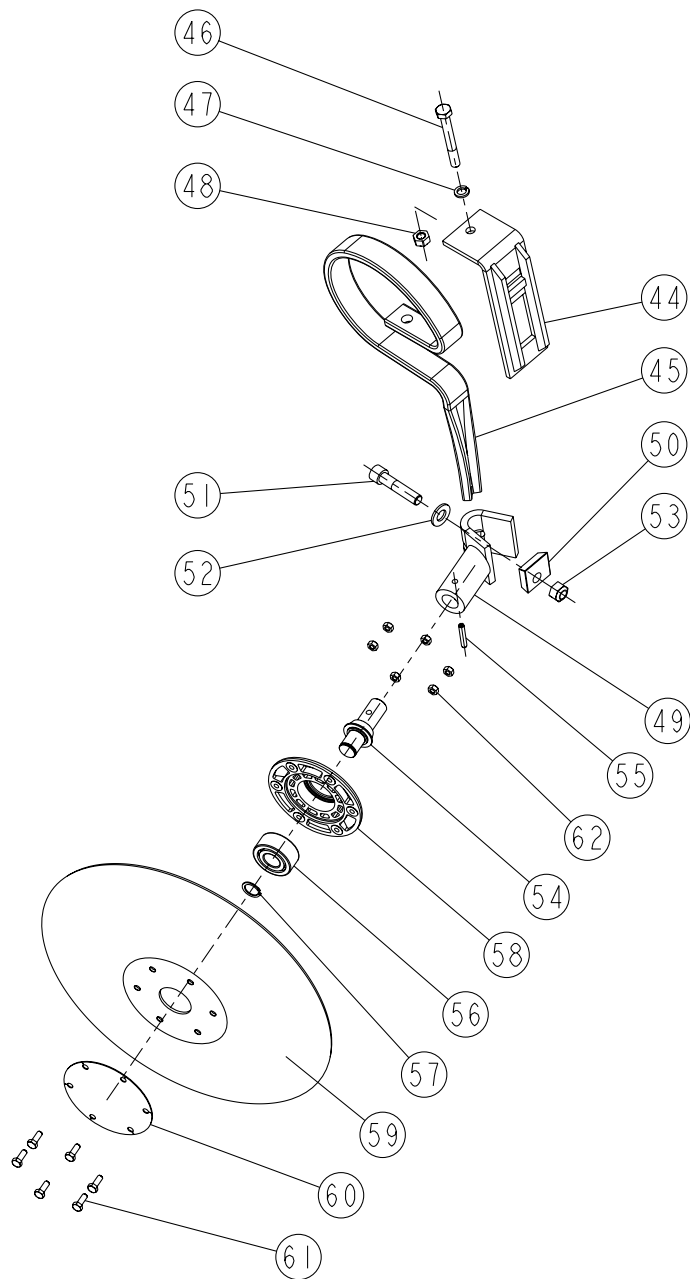

REP	CODE	DÉSIGNATION
44	916049	Semelle de lame sp so
45	980003	Dent d escamotage
46	552130	Vis h 10x80 zn 6 c fe fp
47	573760	Rondelle w d10 zn 6 c fe
48	571460	Ecrou frein nylon h10 zn 6 c fe
49	914011	Chape orientation ct so
50	963025	Cale orientation ct
51	554250	Vis chc 12x55 classe 12 9
52	573112	Rondelle m12 n zn 6 c fe
53	571462	Ecrou frein h12 zn 6 c fe
54	922152	Axe rotation traceur renforce
55	590307	Goup elastic 6x35 serie ep
56	711016	Roulement 3204 2rs1 20x47x20 6
57	574220	Circlips ext d20
58	985027	Moyeu roulement uc
59	980102	Disque de traceur
60	974062	Tole fermeture disque
61	551666	Vis h 6x16 zn 6 c fe 8 8 fst
62	571406	Ecrou frein nylon h6 zn 6 c fe