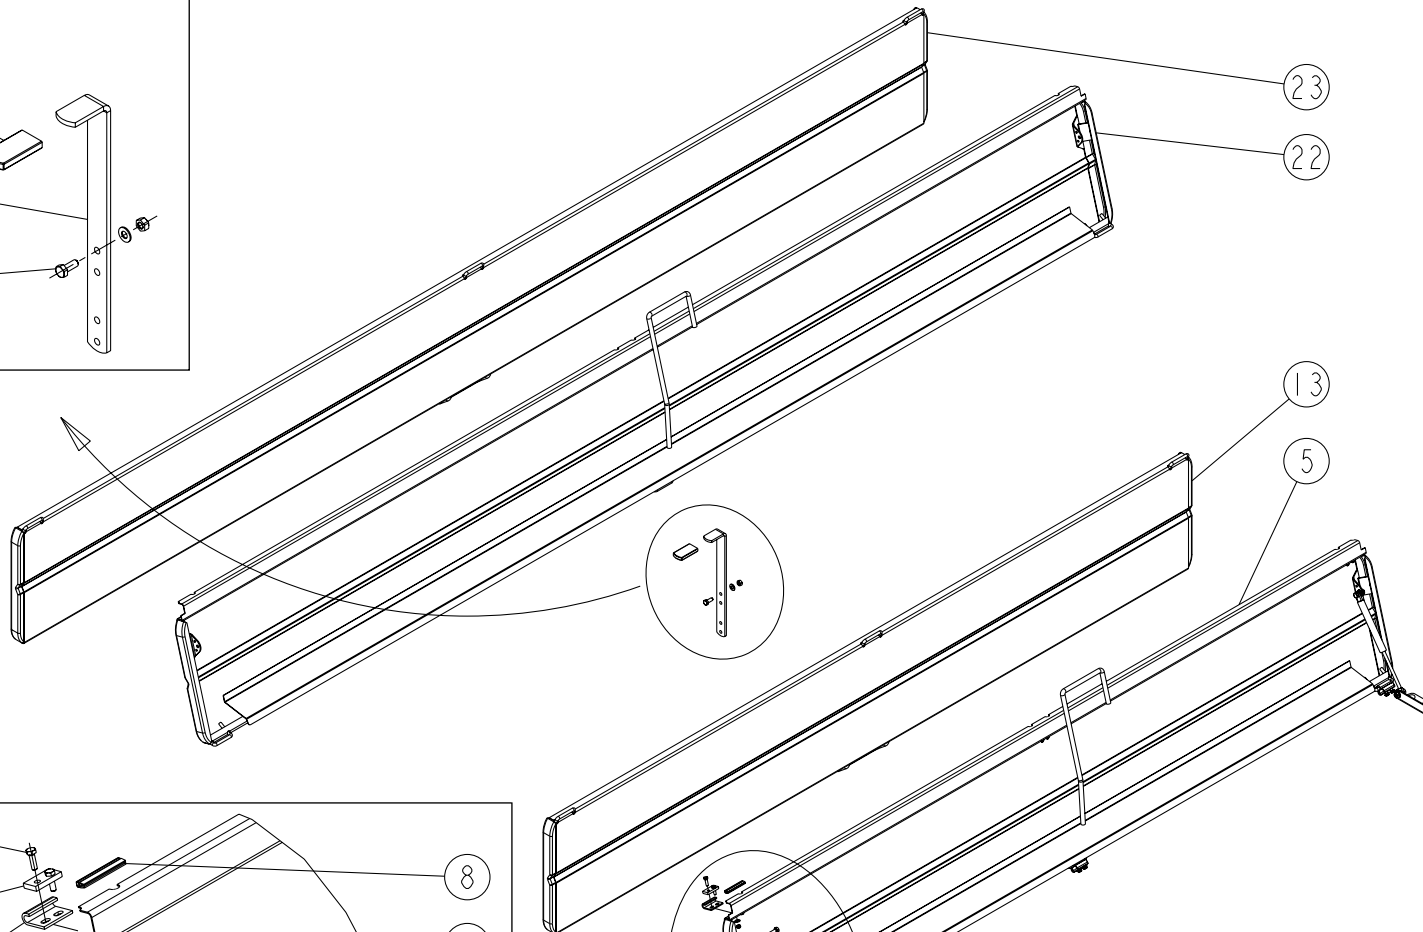

SX

B2-00
(Bis)

REP	CODE	DÉSIGNATION
1	964144	Articulation couv tc20
2	963204	Butee articulation couvercle
3	551666	Vis h 6x16 zn 6 c fe 8 8 fst
4	573107	Rondelle m6 n zn 6 c fe
5	919111	Couvercle av 3m tx so
6	415716	Bouchon d9 gpn 300 f041 nat
7	463503	Joint de couvercle au m
8	463502	Joint pvc arme au m
9	921080	Tole articulation couvercle
10	963133	Cale articulation couvercle
11	551680	Vis h 6x20 zn 6 c fe fp
12	571206	Ecrou h6 zn 6 c fe
13	919110	Couvercle ar 3m tx so
14	964145	Articulation couv tremie g
15	525854	Vis trcc 8x20 zn 6 c fe
16	573158	Rondelle m8 n zn 6 c fe
17	571458	Ecrou frein h8 zn 6 c fe
18	982700	Verin amortisseur pneumatique
19	551875	Vis h 8x25 zn 6 c fe fp
20	571208	Ecrou h8 zn 6 c fe
21	571278	Ecrou hm 8 inox a2 70
22	919109	Couvercle av 4m tx so
23	919108	Couvercle ar 4m tx so
24	967161	Support couvercle tc
25	551870	Vis h 8x20 zn 6 c fe 8 8 fst
26	415750	Poignee k 28x5x60 noir