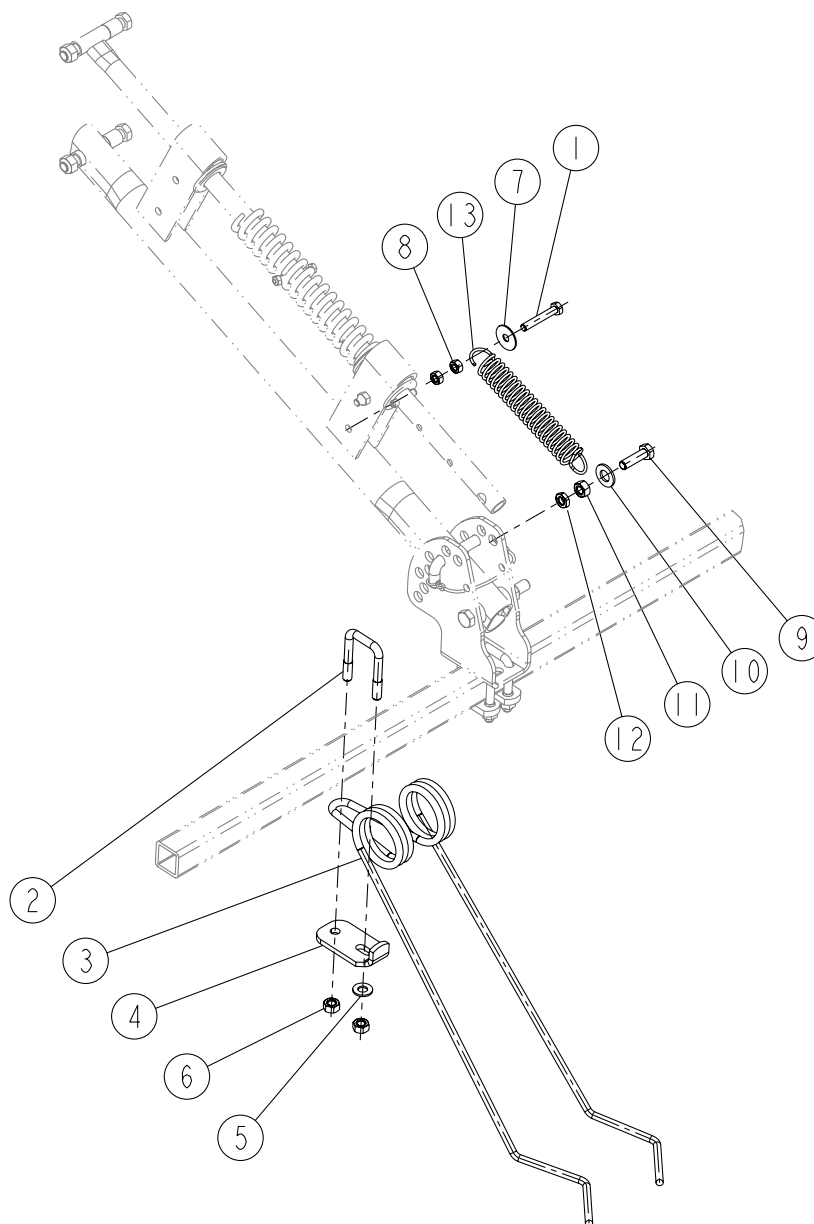

REP	CODE	DÉSIGNATION
1	551900	Vis h 8x50 zn 6 c fe fst
2	962034	Bride longue diam 10
3	980011	Dent de herse double
4	962075	Bride de dent double
5	573109	Rondelle m10 n zn 6 c fe
6	571110	Ecrou h10
7	573258	Rondelle I18 n zn 6 c fe
8	571208	Ecrou h8 zn 6 c fe
9	552085	Vis h 10x35 zn 6 c fe fst
10	573112	Rondelle m12 n zn 6 c fe
11	571210	Ecrou h10 zn 6 c fe
12	571360	Ecrou hm 10 zn 6 c fe
13	909095	Ressort de traceur