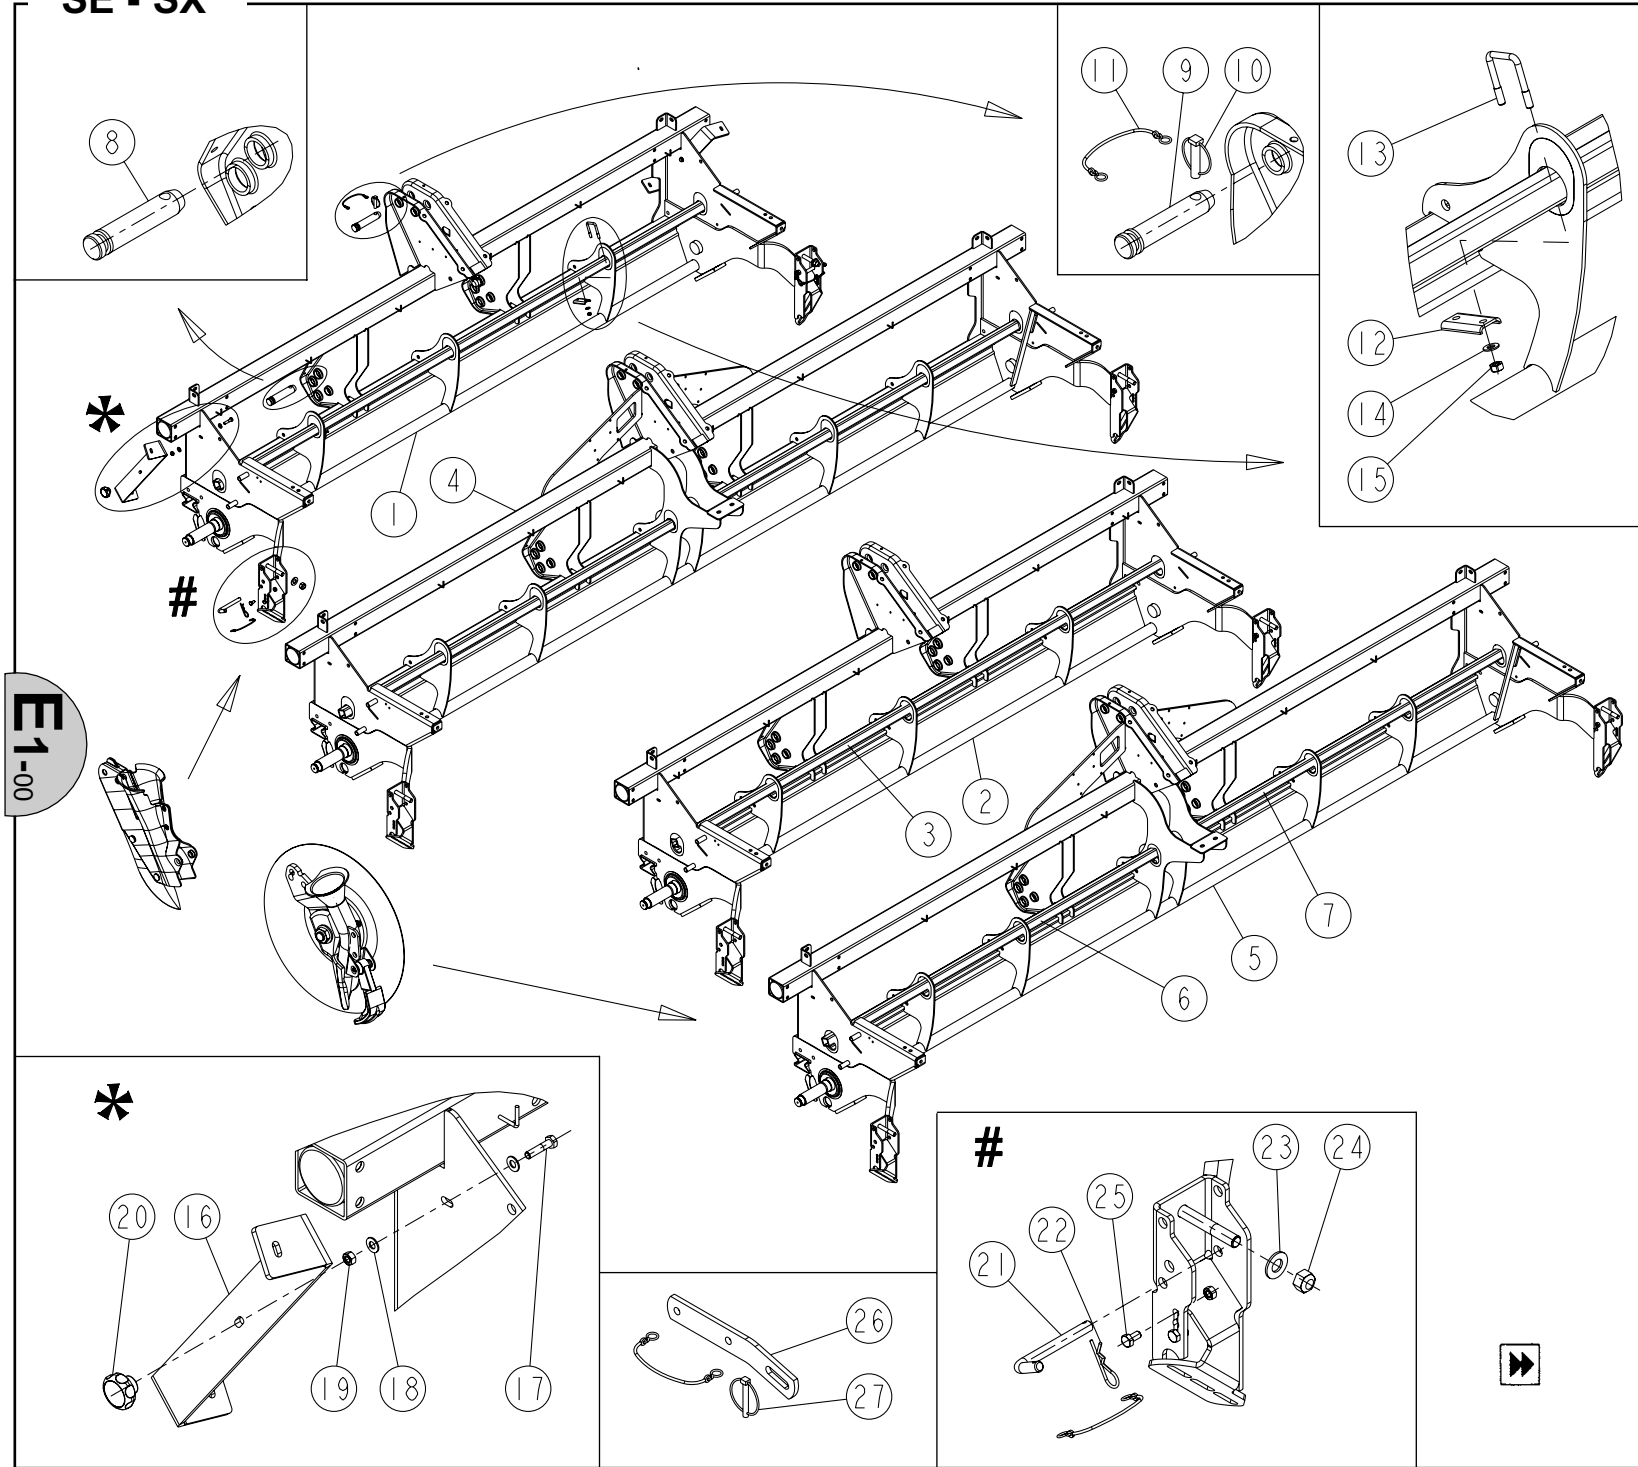

SE - SX

REP	CODE	DÉSIGNATION
1	917320	Chassis enterrage 3m 220 tsx so
2	917321	Chassis enterrage 3m 230 tsx so
3	958072	Barre de terrage unique ts 3m
4	917322	Chassis enterrage 4m 220 ts so
5	917323	Chassis enterrage 4m 230 ts so
6	958070	Barre de terrage courte ts 4m
7	958071	Barre de terrage longue ts 4m
8	790011	Broche glx xl
9	790010	Broche 3eme point
10	574492	Goup clips d10 zn 6 c fe s32
11	715010	Lien noir s29150 ref 715010
12	906005	Bride de dent souple
13	906143	Bride de biellette
14	573108	Rondelle m8 n
15	571108	Ecrou h8
16	963584	Bequille avant se sx
17	551885	Vis h 8x35 zn 6 c fe fp
18	573158	Rondelle m8 n zn 6 c fe
19	571208	Ecrou h8 zn 6 c fe
20	911003	Poignee de cmde hm8 inox as
21	927049	Broche bequille se sx
22	592201	Goupille beta d3 zn 6 c fe
23	573164	Rondelle m14 n zn 6 c fe
24	571414	Ecrou frein nylon h14 zn 6 c fe
25	551865	Vis h 8x15 zn 6 c fe fst
26	963585	Bequille arriere se sx
27	594306	Goup d6 clips zn 6 c fe s37