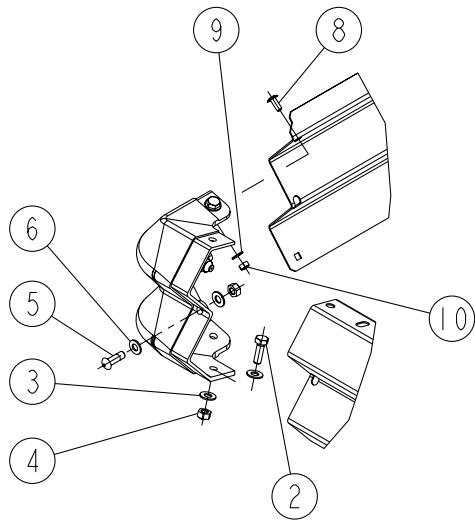

SE

=

1

12

REP	CODE	DÉSIGNATION
1	973045	Coin rehausse double
2	551875	Vis h 8x25 zn 6 c fe fp
3	573158	Rondelle m8 n zn 6 c fe
4	571458	Ecrou frein h8 zn 6 c fe
5	555825	Vis bhc 8x25 inox a2 70
6	573008	Rondelle nylon pa66 8
7	973061	Coin rehausse2 tc20 g
8	535653	Vis trl 6x15 zn 6 c fe
9	573107	Rondelle m6 n zn 6 c fe
10	571406	Ecrou frein nylon h6 zn 6 c fe
11	973062	Coin rehausse2 tc20 d
12	970269	Rehausse2long 3m tc
13	970271	Rehausse2long 3m av tc
14	525652	Vis trcc 6x12 zn 6 c fe
15	970267	Cote rehausse 2 tc10
16	794021	Bande adhesive 1 face au m

B3-00