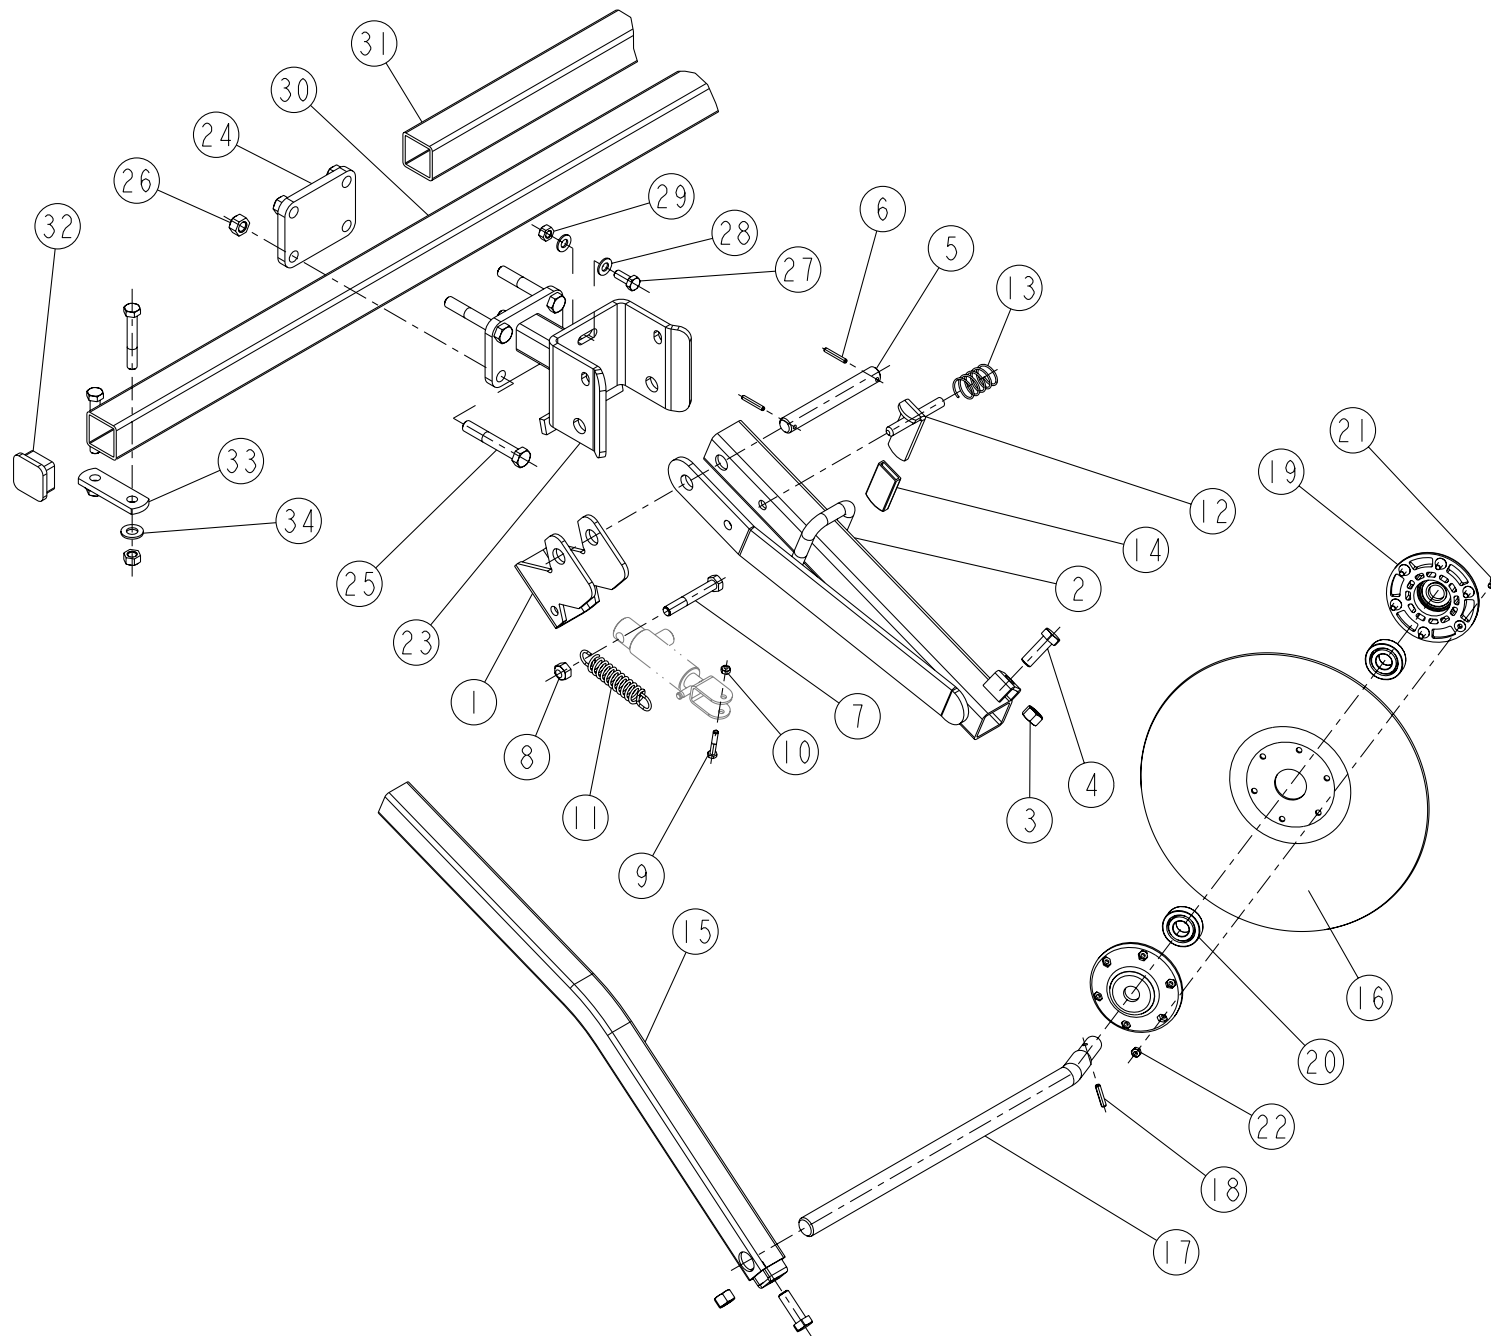

REP	CODE	DÉSIGNATION
1	963050	Chape de verin de jar
2	916044	Jalonneur so
3	571214	Ecrou h14 zn 6 c fe
4	552440	Vis h 14x40 zn 6 c fe 8 8 fst
5	920010	Broche de jar
6	590207	Goup elastic 5x35 serie ep
7	552298	Vis h 12x80 zn 6 c fe fp
8	571462	Ecrou frein h12 zn 6 c fe
9	551685	Vis h 6x35 zn 6 c fe
10	571406	Ecrou frein nylon h6 zn 6 c fe
11	908010	Ressort d ouverture
12	918139	Verrou de jar so
13	909025	Ressort embrayage
14	415750	Poignee k 28x5x60 noir
15	916240	Bras de jalonneur ts so
16	980102	Disque de traceur
17	921063	Axe coude
18	590306	Goup elastic 6x28 serie ep
19	985029	Moyeu roulement traceur
20	711000	Roulement 6204 2rs 20x47x14
21	556665	Vis tc fend m6x16 zn 6 c fe 4 8
22	571406	Ecrou frein nylon h6 zn 6 c fe
23	918422	Support jalonneur ts so
24	962144	Contre chape jalonneur spi2
25	552540	Vis h 14x90 zn 6 c fe
26	571414	Ecrou frein nylon h14 zn 6 c fe
27	552076	Vis h 10x25 zn 6 c fe fst
28	573109	Rondelle m10 n zn 6 c fe
29	571460	Ecrou frein nylon h10 zn 6 c fe
30	952197	Barre ar jalonneur se 3m
31	952198	Barre ar jalonneur sx 4m
32	415733	Bouchon 50x50 sr1540
33	962187	Bride barre jalonneur ts
34	573112	Rondelle m12 n zn 6 c fe