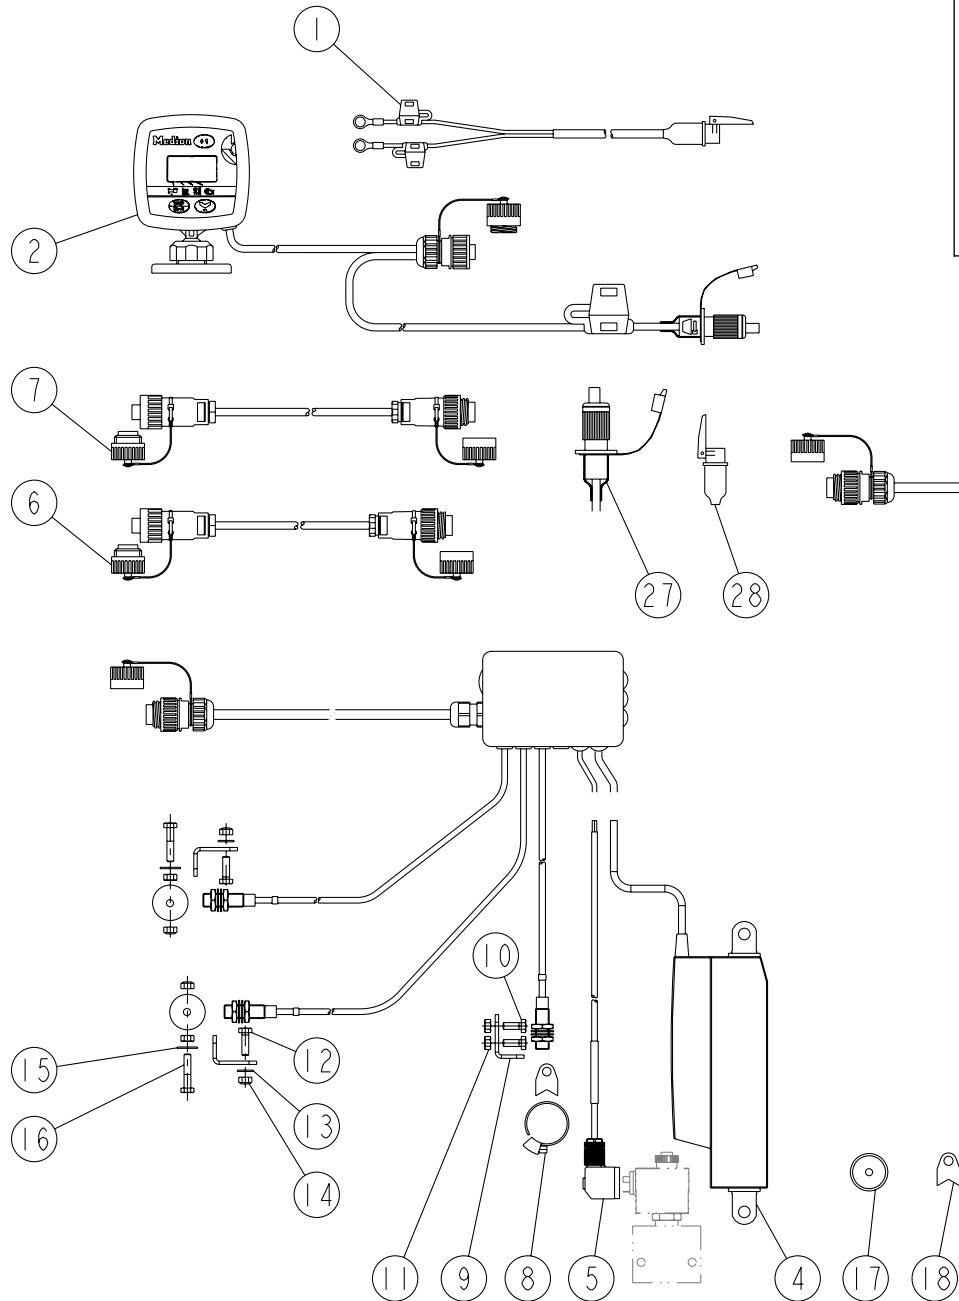

REP	CODE	DÉSIGNATION
1	983712	Faisceau 12 volts cobo
2	983645	Console medion
3	983647	Faisceau medion tl 2ils
4	982502	Verin electrique tramlines
5	983642	Connecteur electrovalve wd
6	983630	Rallonge medion 3m 7 voies
7	983627	Rallonge medion 6m 7 voies
8	799006	Collier serflex 24x35 minus
9	962016	Equerre de toit
10	551666	Vis h 6x16 zn 6 c fe 8 8 fst
11	571206	Ecrou h6 zn 6 c fe
12	551680	Vis h 6x20 zn 6 c fe fp
13	573107	Rondelle m6 n zn 6 c fe
14	571406	Ecrou frein nylon h6 zn 6 c fe
15	573206	Rondelle l6 n zn 6 c fe
16	551684	Vis h 6x30 zn 6 c fe fp
17	983914	Aimant
18	983915	Aimant a collier
19	983912	Captur ils
20	720818	Cable information medion
21	720819	Boite de connexion medion nue
22	720820	Passe fil medion
23	720326	Prise male 7 broches
24	720327	Prise femelle 7 broches
25	962088	Boitier electronique nu
26	951193	Socle de boitier electronique
27	720855	Prise male 12v cobo
28	720854	Prise femelle 12v cobo