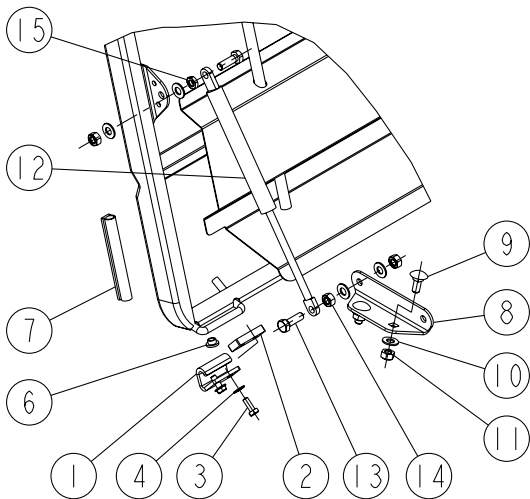

REP	CODE	DÉSIGNATION
1	964144	Articulation couv tc20
2	963204	Butee articulation couvercle
3	551666	Vis h 6x16 zn 6 c fe 8 8 fst
4	573107	Rondelle m6 n zn 6 c fe
5	919189	Couvercle tc10 3m so
6	415716	Bouchon d9 gpn 300 f041 nat
7	463503	Joint de couvercle au m
8	964145	Articulation couv tremie g
9	525854	Vis trcc 8x20 zn 6 c fe
10	573158	Rondelle m8 n zn 6 c fe
11	571458	Ecrou frein h8 zn 6 c fe
12	982700	Verin amortisseur pneumatique
13	551875	Vis h 8x25 zn 6 c fe fp
14	571208	Ecrou h8 zn 6 c fe
15	571278	Ecrou hm 8 inox a2 70