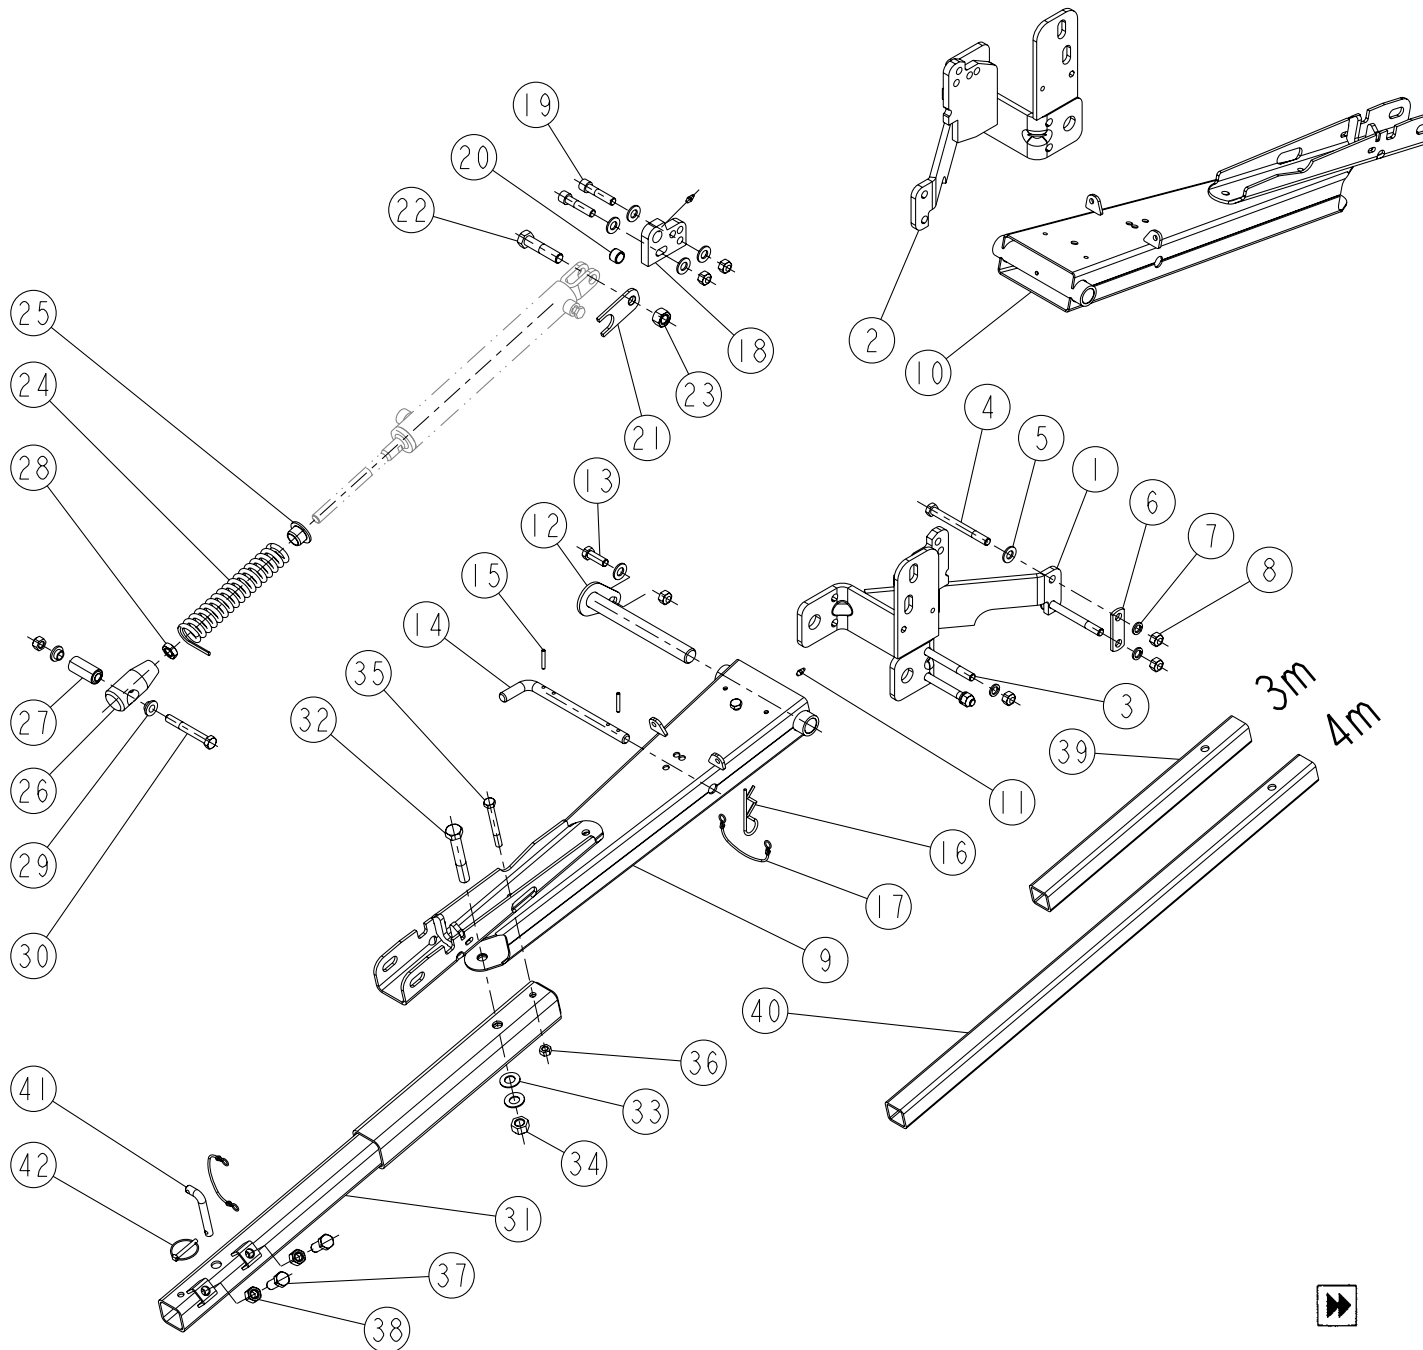

REP	CODE	DÉSIGNATION
1	918394	Chape traceur hydro g tc so
2	918395	Chape traceur hydro d tc so
3	552310	Vis h 12x110 zn 6 c fe 8 8fp
4	552320	Vis h 12x120 zn 6 c fe 8 8 fp
5	573112	Rondelle m12 n zn 6 c fe
6	941041	Lien stockage dpb
7	573762	Rondelle w d12 zn 6 c fe
8	571462	Ecrou frein h12 zn 6 c fe
9	916138	Embase traceur hydro so
10	916152	Embase traceur d hydro so
11	719001	Graisneur m6x100 droit
12	914119	Axe traceur hydro so
13	552285	Vis h 12x35 zn 6 c fe fst
14	920027	Pivot verrou traceur hydro
15	589207	Goup elastic 5x35 inox
16	592203	Goupille beta d4 doub enr
17	715010	Lien noir s29150 ref 715010
18	951315	Tenon de verin
19	554250	Vis chc 12x55 classe 12 9
20	590908	Goup elastique 20x14
21	962071	Verrou de traceur ps
22	552720	Vis h 16x70 zn 6 c fe fp
23	571216	Ecrou h16 zn 6 c fe
24	981302	Ressort amortisseur
25	985009	Bague de palier guidage
26	924042	Chape tige verin traceur
27	793702	Articulation elastique 12 25 54
28	571366	Ecrou hm 16 zn 6 c fe
29	925070	Bague entretoise
30	552299	Vis h 12x90 zn 6 c fe
31	917169	Tube traceur hydr so
32	552733	Vis h 16x100 zn 6 c fe fp
33	573406	Rond belleville d16-3x31-5x1-75
34	571416	Ecrou frein nylon h16 zn 6 c fe
35	552135	Vis h 10x90 zn 6 c fe fp 6-8
36	571460	Ecrou frein nylon h10 zn 6 c fe
37	552440	Vis h 14x40 zn 6 c fe 8 8 fst
38	571214	Ecrou h14 zn 6 c fe
39	940120	Bras secondaire court
40	940118	Bras secondaire de traceur
41	927002	Broche d12
42	594306	Goup d6 clips zn 6 c fe s37

G1-01