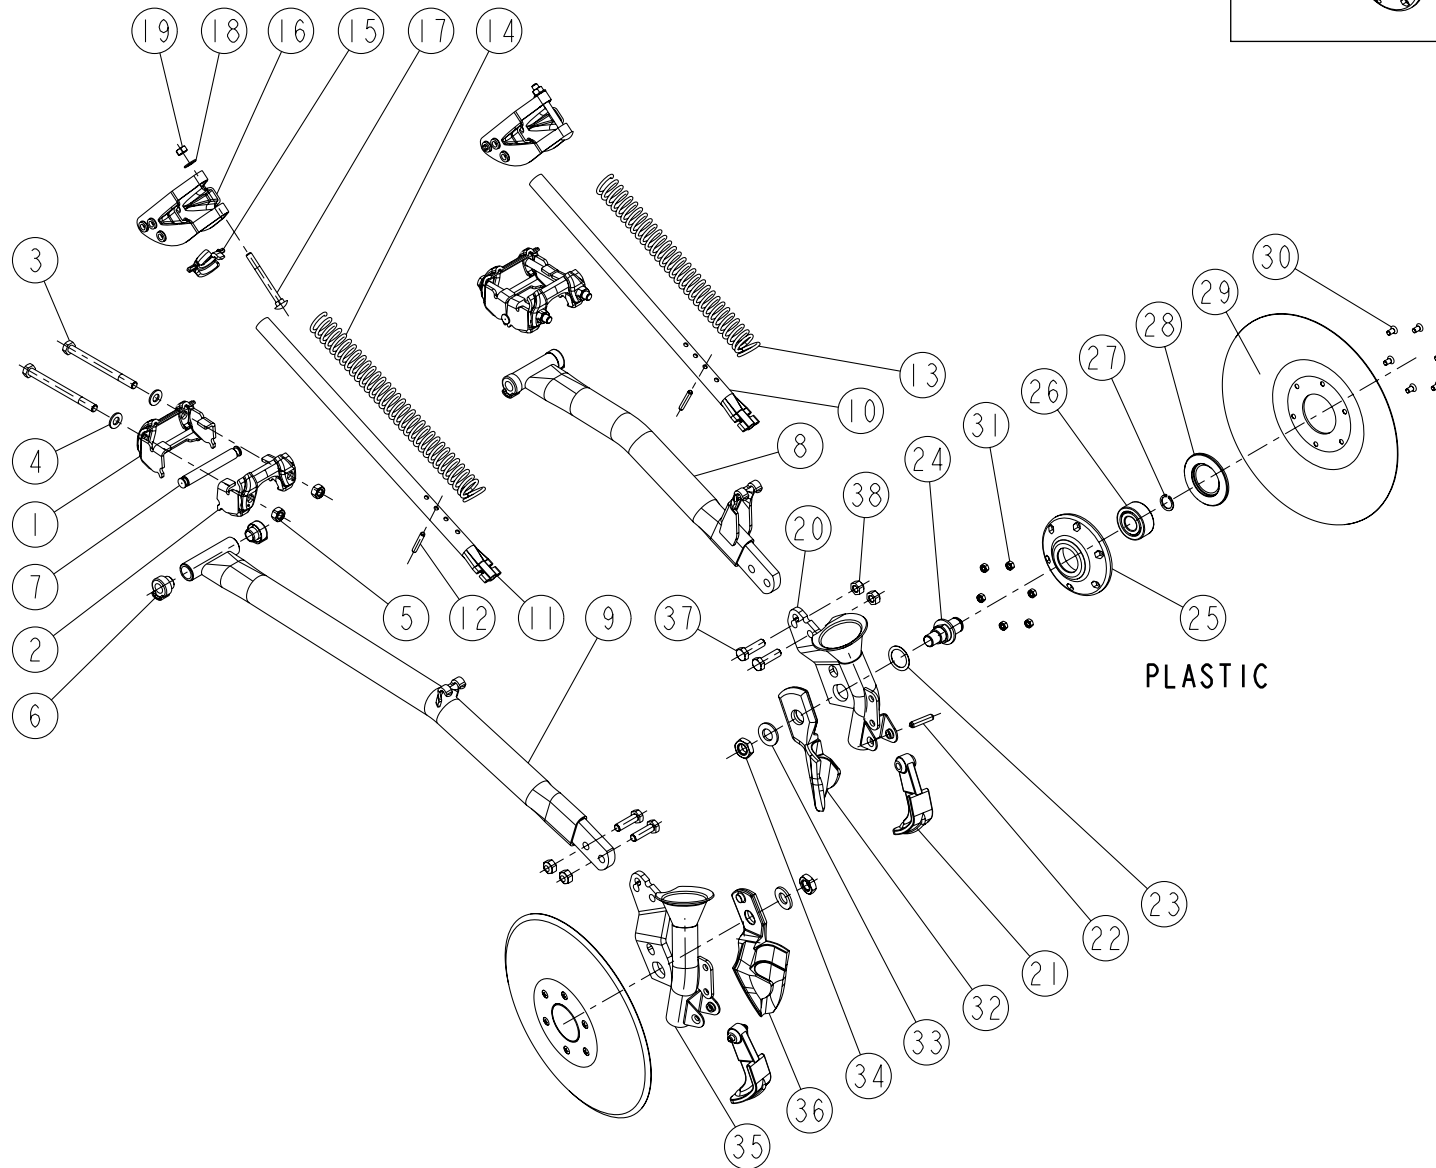

STEEL

PLASTIC

REP	CODE	DÉSIGNATION
1	956090	Demi chape av spe
2	956089	Demi chape ar spe
3	552054	Vis h 10x120 fp
4	573109	Rondelle m10 n zn 6 c fe
5	571110	Ecrou h10
6	985230	Coussinet de semeur spe
7	921105	Axe articulation semeur spe
8	916191	Tube de semeur uc r1 spe so
9	916192	Tube de semeur uc r2 spe so
10	964118	Tube de pression t1 spe
11	964119	Tube de pression t2 spe
12	590308	Goup elastic 6x40 serie ep
13	981411	Ressort de terrage de r1 spe
14	981412	Ressort de terrage de r2 spe
15	964121	Rondelle de terrage spe
16	941046	Biellette de pression spe
17	552880	Vis trcc 8x80 fp 8 8
18	573108	Rondelle m8 n
19	571108	Ecrou h8
20	916213	Platine unidisc 2004 g so
21	907019	Support de demarrage
22	588407	Goup elastic 8x35 serie ep zn
23	963151	Rondelle calage unidisc
24	921085	Axe de rotation uc
25	985027	Moyeu roulement uc
26	711016	Roulement 3204 2rs1 20x47x20 6
27	574220	Circlips ext d20
28	985028	Chapeau unidisc
29	980108	Disque convexe uc
30	555652	Vis fbz m 6x12 inox a2 70
31	571206	Ecrou h6 zn 6 c fe
32	980109	Rasette unidisc uc g
33	573516	Rondelle secu rip lock m16 zn
34	571366	Ecrou hm 16 zn 6 c fe
35	916214	Platine unidisc 2004 d so
36	980110	Rasette unidisc uc d
37	552085	Vis h 10x35 zn 6 c fe fst
38	571460	Ecrou frein nylon h10 zn 6 c fe
39	986013	Moyeu roulement acier uc