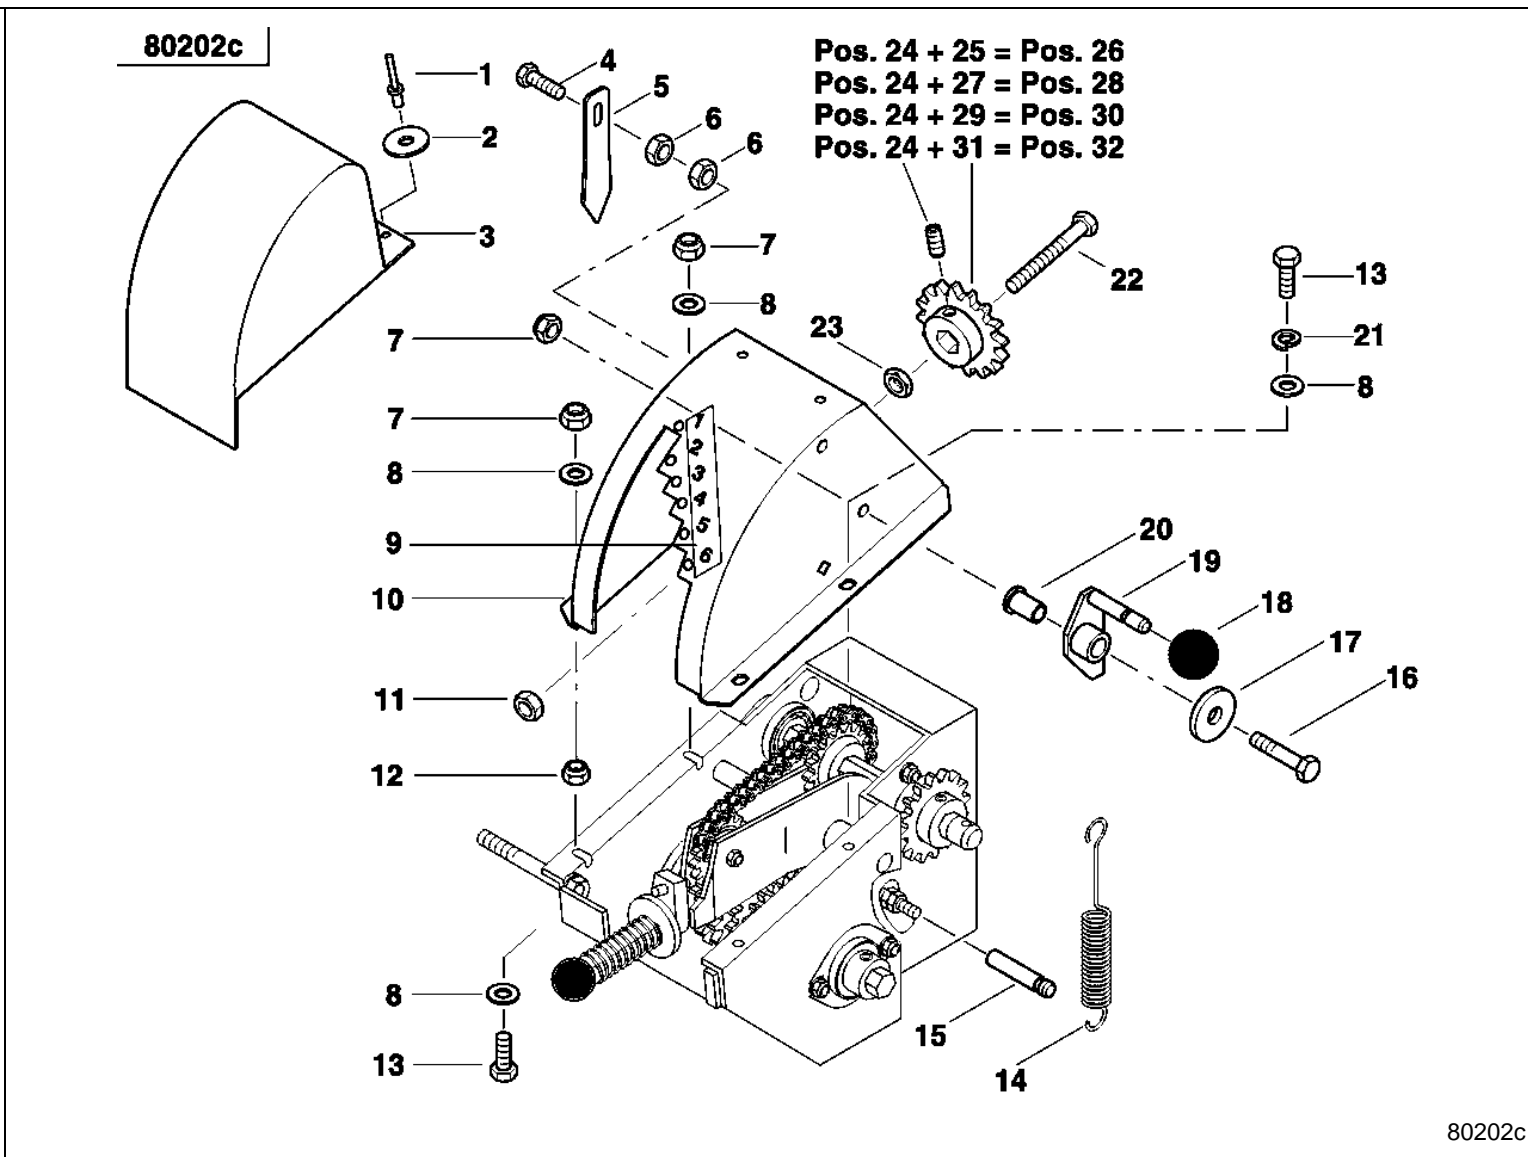

80183b

80183b

Optima HD / Schaltgetriebe 1

PosNr. Teile Nr. Stk.

1	AC657641	
2	AC646472	
3	AC820890	
4	KG00469161	
5	AC820441	
6	KG01051761	
7	KG01067561	
8	KG01267361	
9	AC820796	
10	AC820743	
11	KG01052000	
12	AC640383	
13	KG00471961	
14	AC820833	
15	AC820257	
16	AC631654	
17	AC493543	
18	AC494796	
19	AC820746	
20	AC493249	
21	AC647032	
22	KG00356261	
23	AC640972	
24	KG00935462	
25	AC820784	
26	AC820048	
27	AC820785	
28	AC820049	
29	AC820786	
30	AC820050	
31	AC834948	
32	AC834144	