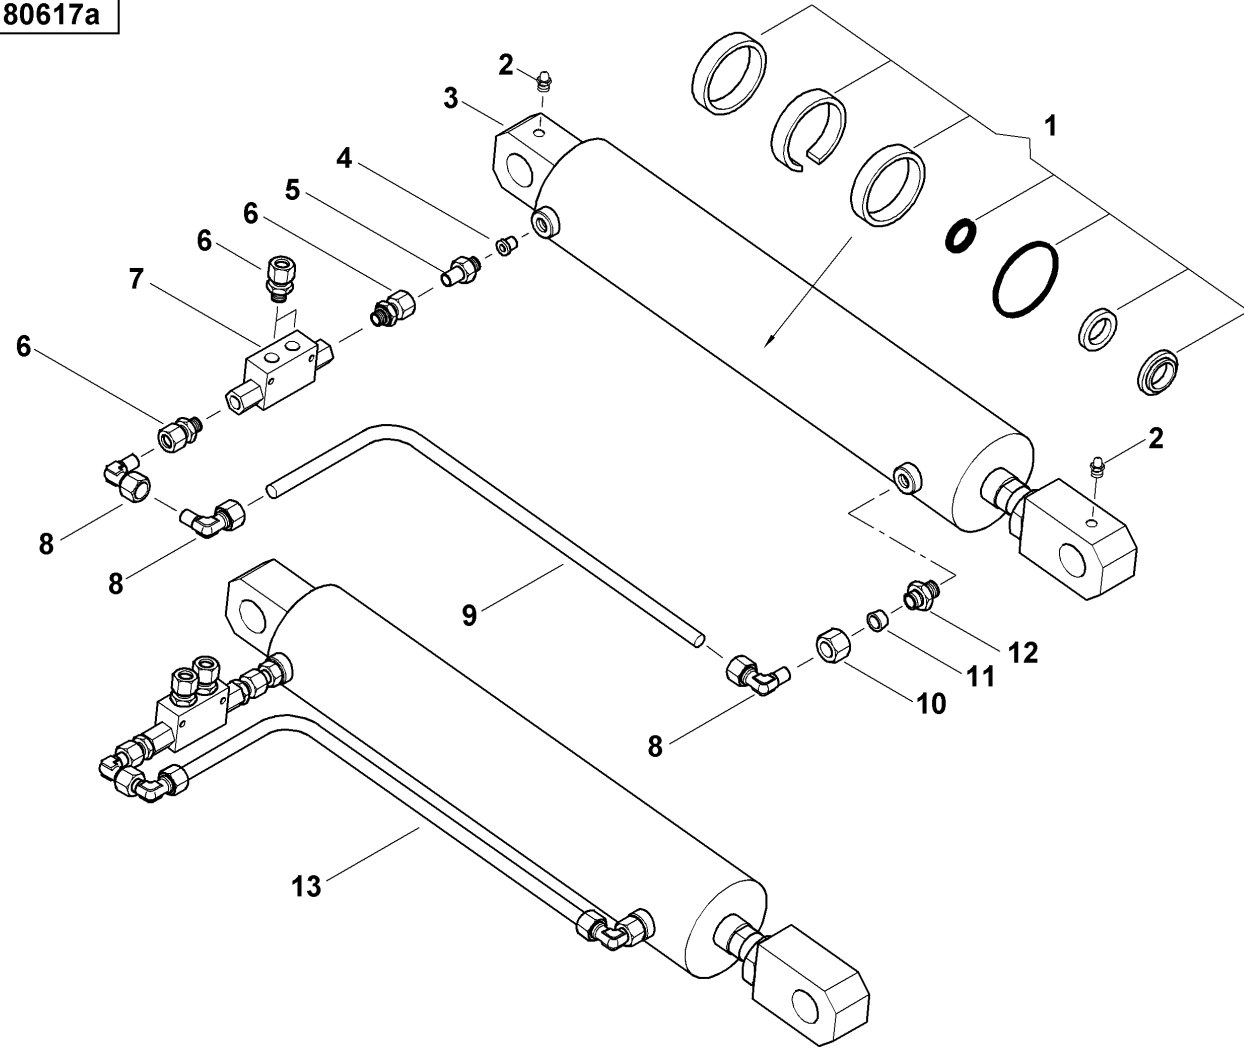

Optima HD / Grundrahmen (4)

PosNr.	Teile Nr.	Stk.
1	AC488937	1
2	AC660021	2
3	AC828800	1
4	AC583263	1
5	AC688078	1
6	AC688241	4
7	AC688341	1
8	AC688121	3
9	AC828804	1
10	AC688312	1
11	AC688253	1
12	AC824826	1
13	AC828050	1

80617a

80617a