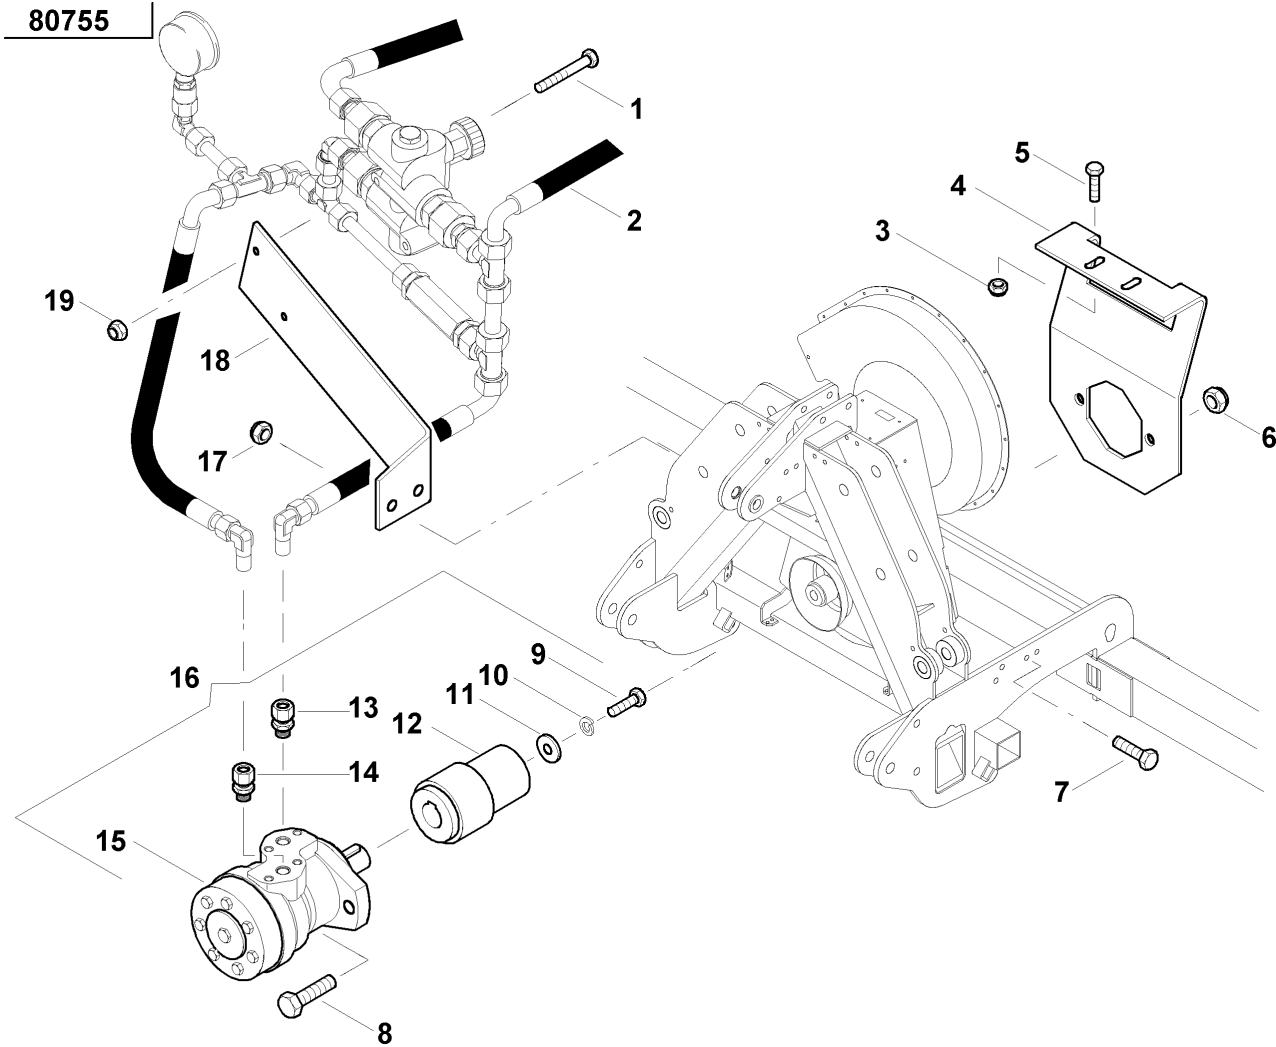

40172

40172

Optima HD / hydr. Gebläseantrieb (2)

ACCORD

PosNr.	Teile Nr.	Stk.
1	KG00351261	1
2	AC820017	1
3	KG01067561	1
4	AC828555	1
5	KG00353161	1
6	KG01067761	1
7	KG00353161	1
8	KG00476661	1
9	KG00471961	1
10	AC647032	1
11	AC646552	1
12	AC820195	1
13	AC688353	1
14	AC688363	1
15	AC820930	1
16	AC820929	1
17	KG01067661	1
18	AC820435	1
19	KG01067361	1