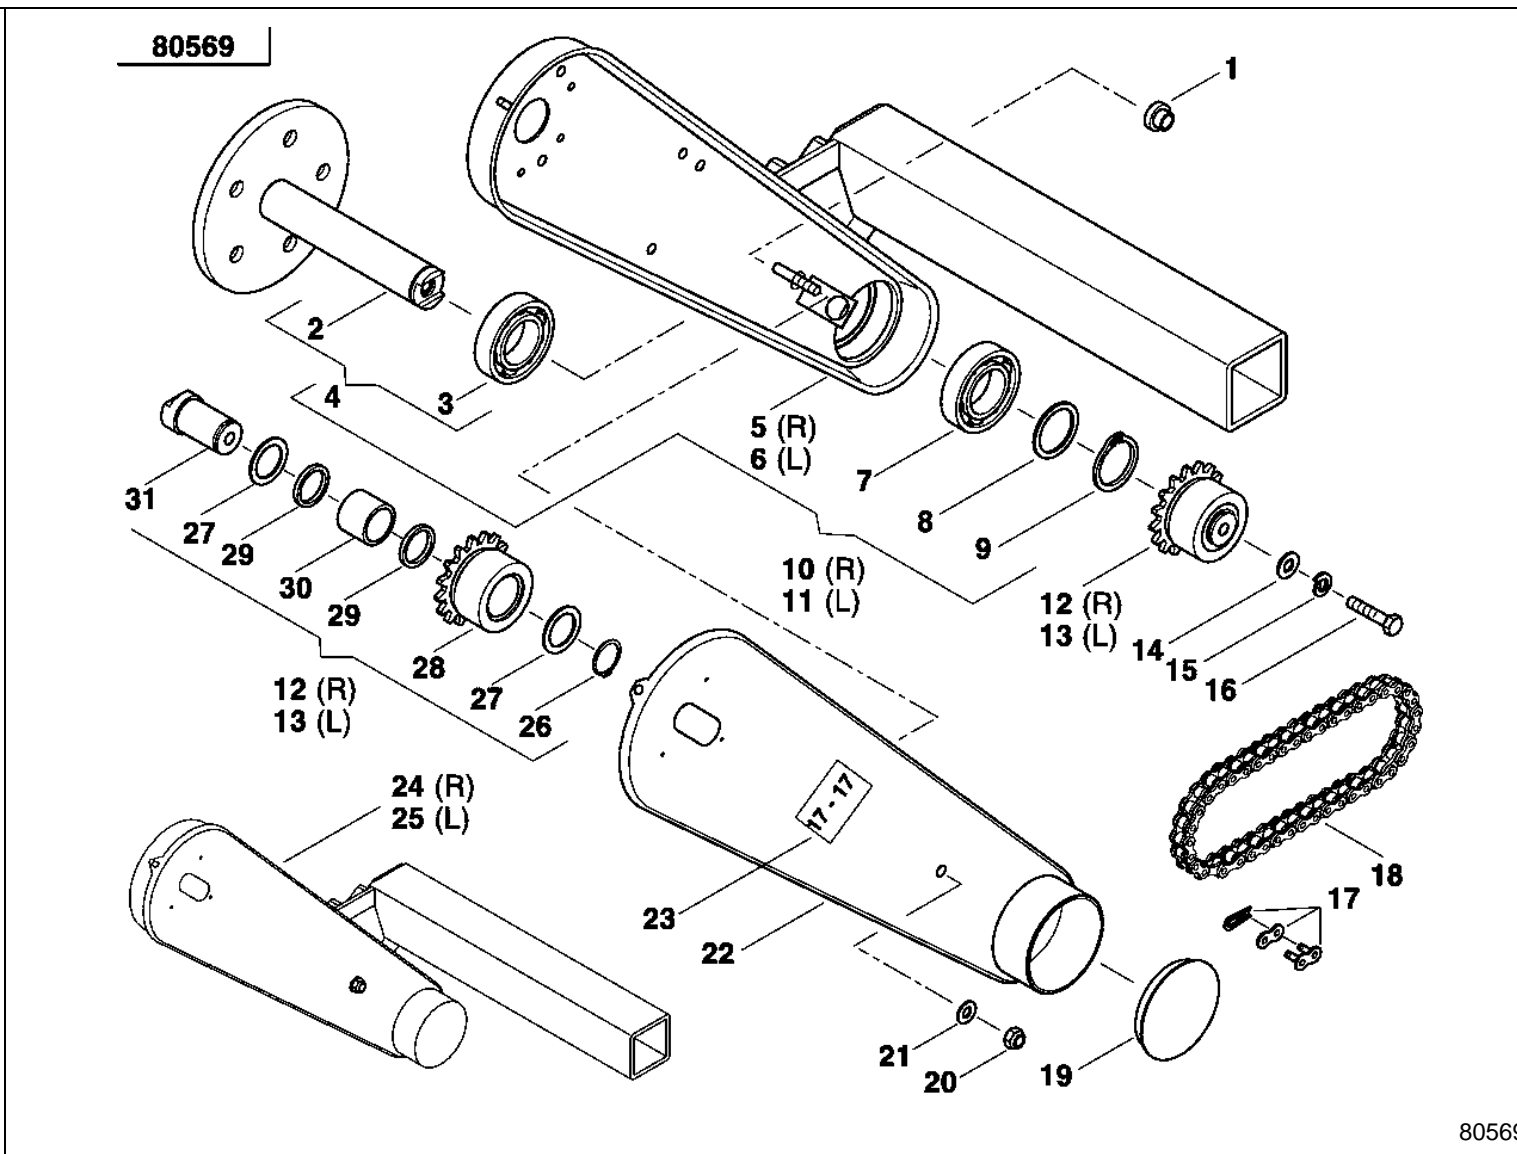

Optima HD / Achse und Räder (1)

PosNr. Teile Nr. Stk.

1	AC688236	
2	AC820167	
3	KG01400500	
4	AC820088	
5	AC820119	
6	AC820118	
7	KG01381100	
8	AC674382	
9	KG01109300	
10	AC820032	
11	AC820031	
12	AC824034	
13	AC824033	
14	KG01267461	
15	AC647062	
16	KG00356061	
17	AC691411	
18	AC691825	
19	AC688133	
20	KG01067561	
21	KG01267361	
22	AC824167	
23	AC820978	
24	AC824080	
25	AC824079	
26	KG01108762	
27	AC827682	
28	AC824872	
29	AC683102	
30	AC674143	
31	AC824873	

80569