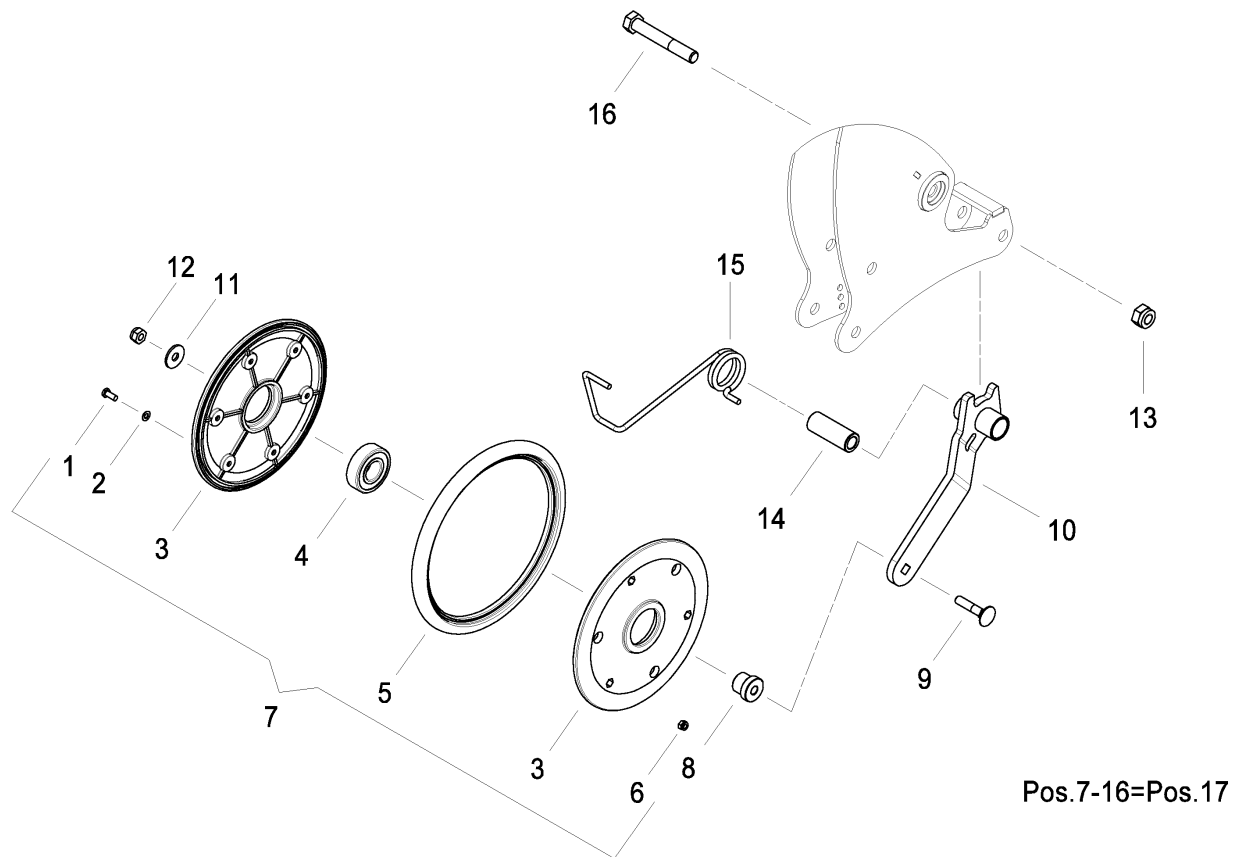

Optima HD / Zwischenandruckrolle 1

PosNr.	Teile Nr.	Stk.
1	KG00467161	6
2	KG01267161	6
3	KL811910	2
4	KG01377800	1
5	KL811911	1
6	KG01067261	6
7	KL811912	1
8	AC805403	1
9	KG00639461	1
10	AC805161	1
11	AC646492	1
12	KG01067561	1
13	KG01067761	1
14	AC805402	1
15	AC805804	1
16	KG00358161	1
17	AC805053	1

80789

80789