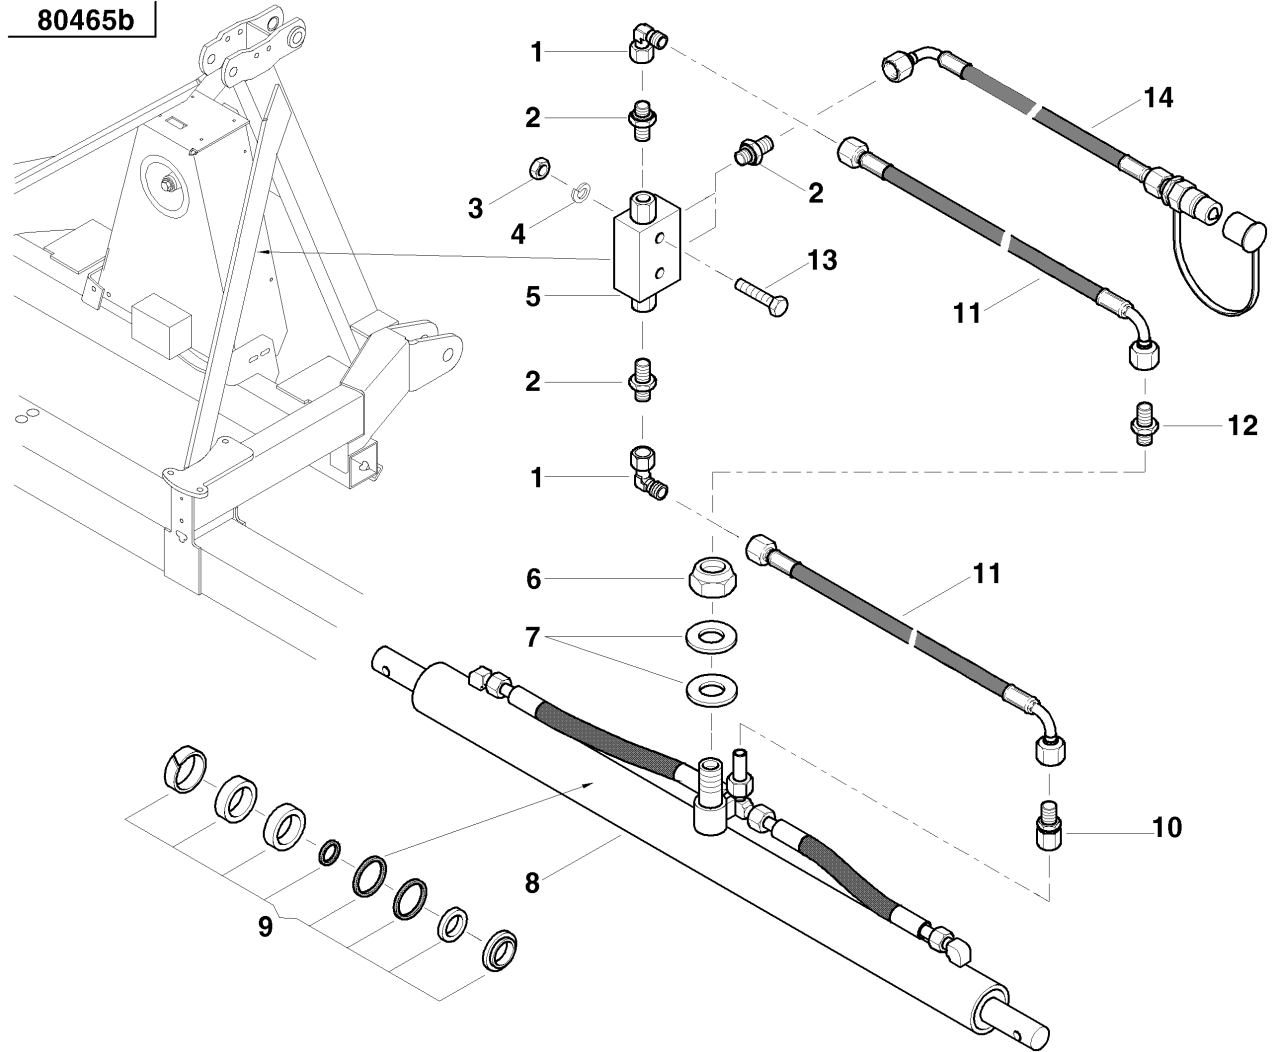

Optima HD / Grundrahmen (5)

PosNr.	Teile Nr.	Stk.
1	AC688223	2
2	AC688473	4
3	KG01051661	2
4	AC647152	2
5	AC688341	1
6	KG01068061	1
7	KG01267861	2
8	AC824098	1
9	AC820927	1
10	AC688242	1
11	AC820272	2
12	AC688493	1
13	KG00467861	2
14	AC820923	2

80465b

80465b