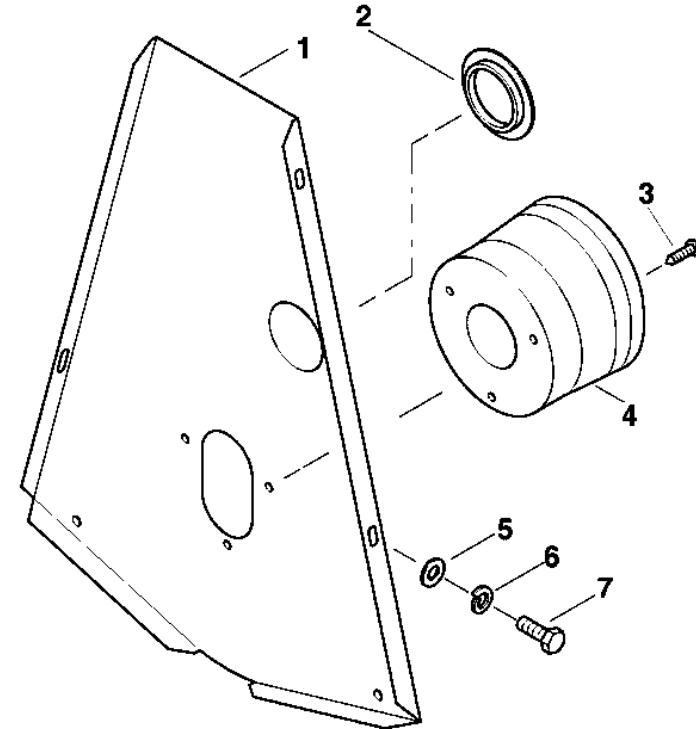

80484a

80484a

Optima HD / Gebläse (1)

ACCORD

PosNr.	Teile Nr.	Stk.
1	AC820428	
2	AC688501	
3	KG00745563	
4	AC820910	
5	KG01267261	
6	AC647012	
7	KG00468461	
8	AC820025	
9	AC820026	

80027a

**kpl. Pos. 8 (540 min.-1)
kpl. Pos. 9 (1000 min.-1)**