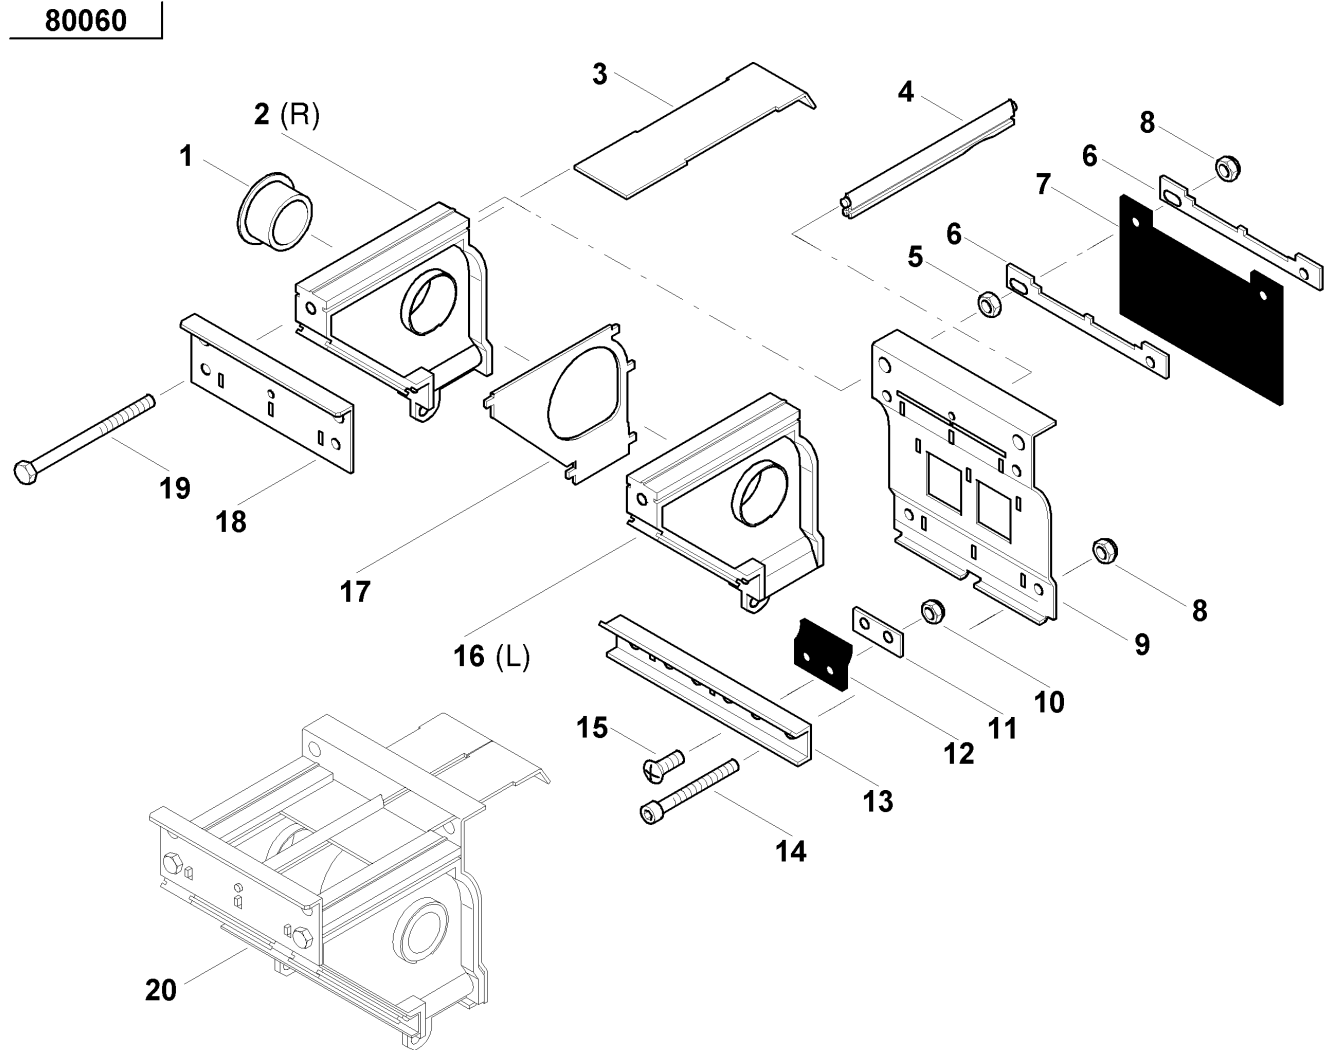

Optima HD / Dosiergerät Dünger (1)

PosNr.	Teile Nr.	Stk.
4	AC821891	
5	KG01055300	
8	KG01071000	
9	AC821451	
10	KG01070900	
11	AC821488	
12	AC821895	
13	AC821471	
14	KG00564600	
15	KG00679800	
1	AC670008	
2	AC821893	
3	AC821465	
6	AC821464	
7	AC821773	
16	AC821897	
17	AC821453	
18	AC821470	
19	KG00393800	
20	AC821910	

80060