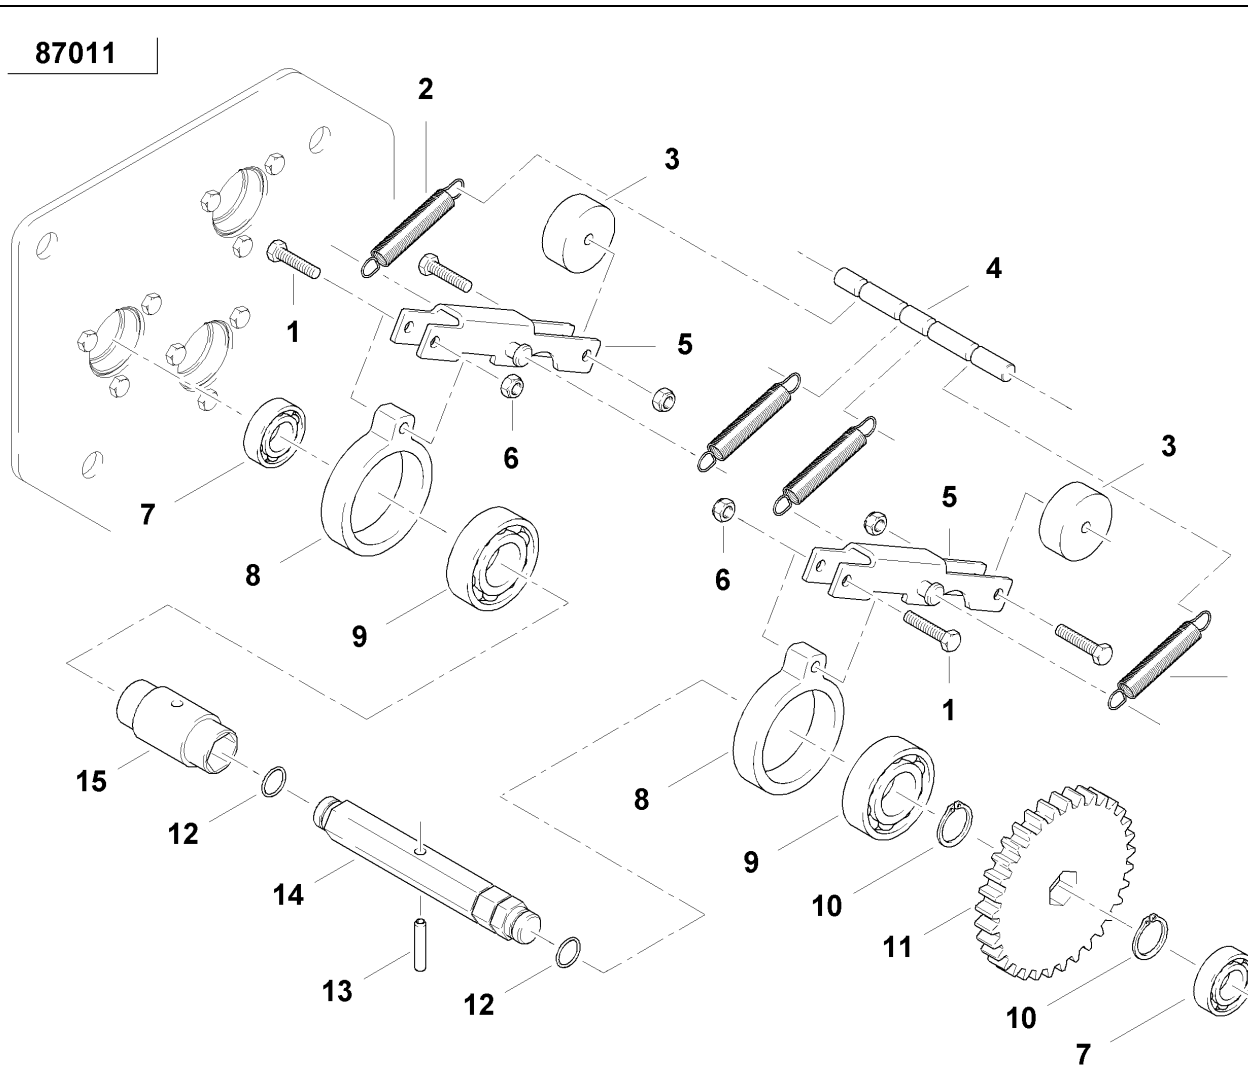

Optima HD / Stufenloses Getriebe

PosNr.	Teile Nr.	Stk.
1	KG00469261	2
2	KL866923	4
3	KL866353	2
4	KL866355	1
5	KL866206	2
6	KG01067361	4
7	AC671105	2
8	KL866682	2
9	KL866926	1
10	KG01107862	2
11	KL866924	1
12	AC682861	2
13	AC652292	1
14	KL866358	1
15	KL866356	1

87011