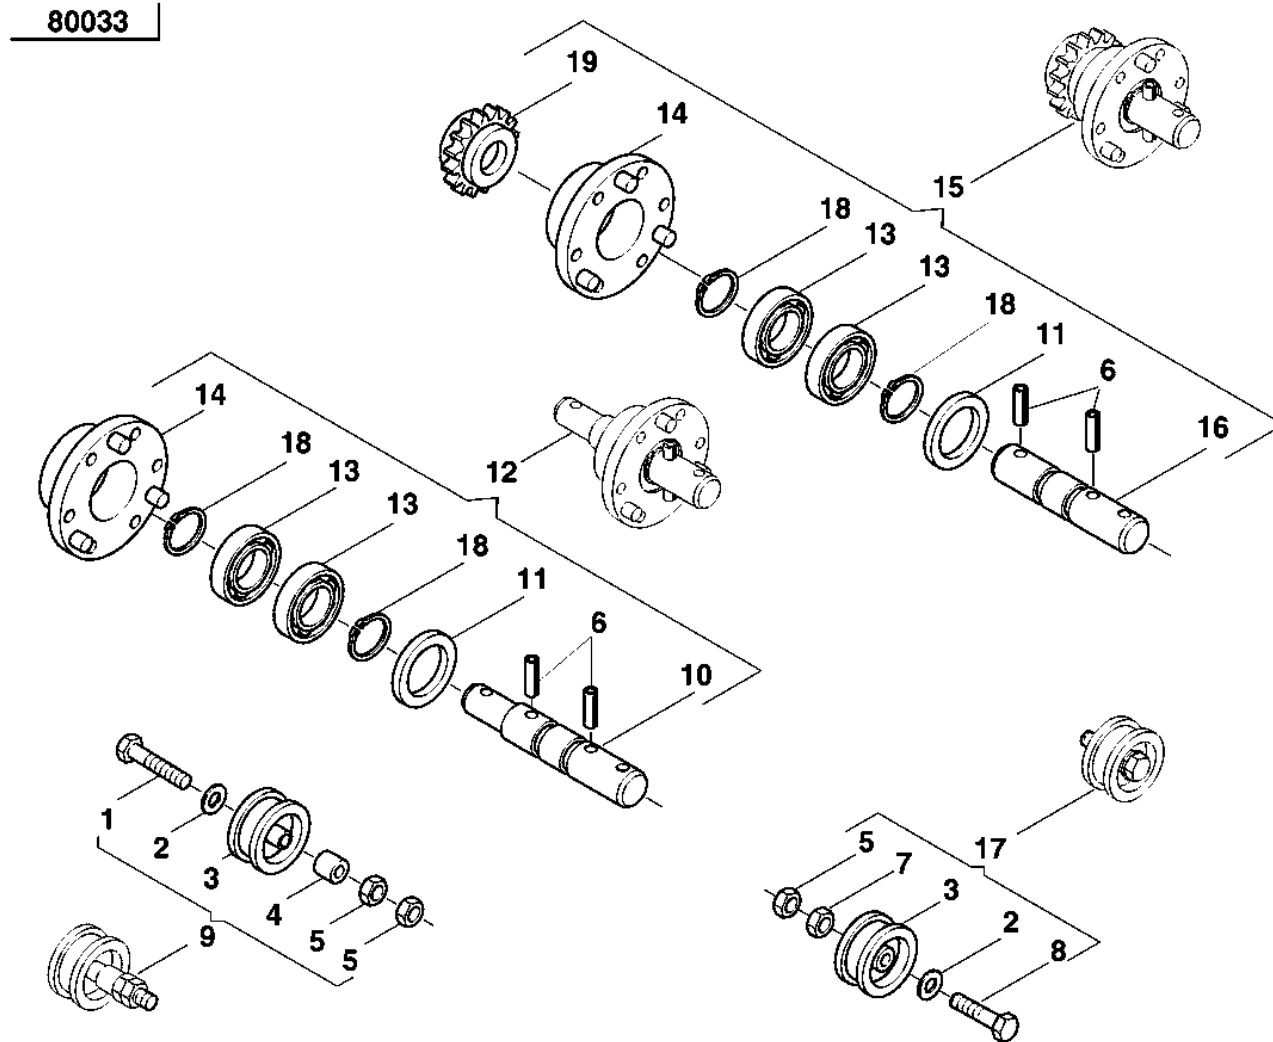

Optima HD / Getriebe (1)

ACCORD

PosNr. Teile Nr. Stk.

1	KG00355761	
2	KG01267461	
3	AC802805	
4	AC820263	
5	AC640972	
6	AC652932	
7	KG01052061	
8	KG00355461	
9	AC821092	
10	AC820223	
11	AC674122	
12	AC820066	
13	AC671128	
14	AC820901	
15	AC820067	
16	AC820224	
17	AC821090	
18	KG01108362	
19	AC820818	

80033