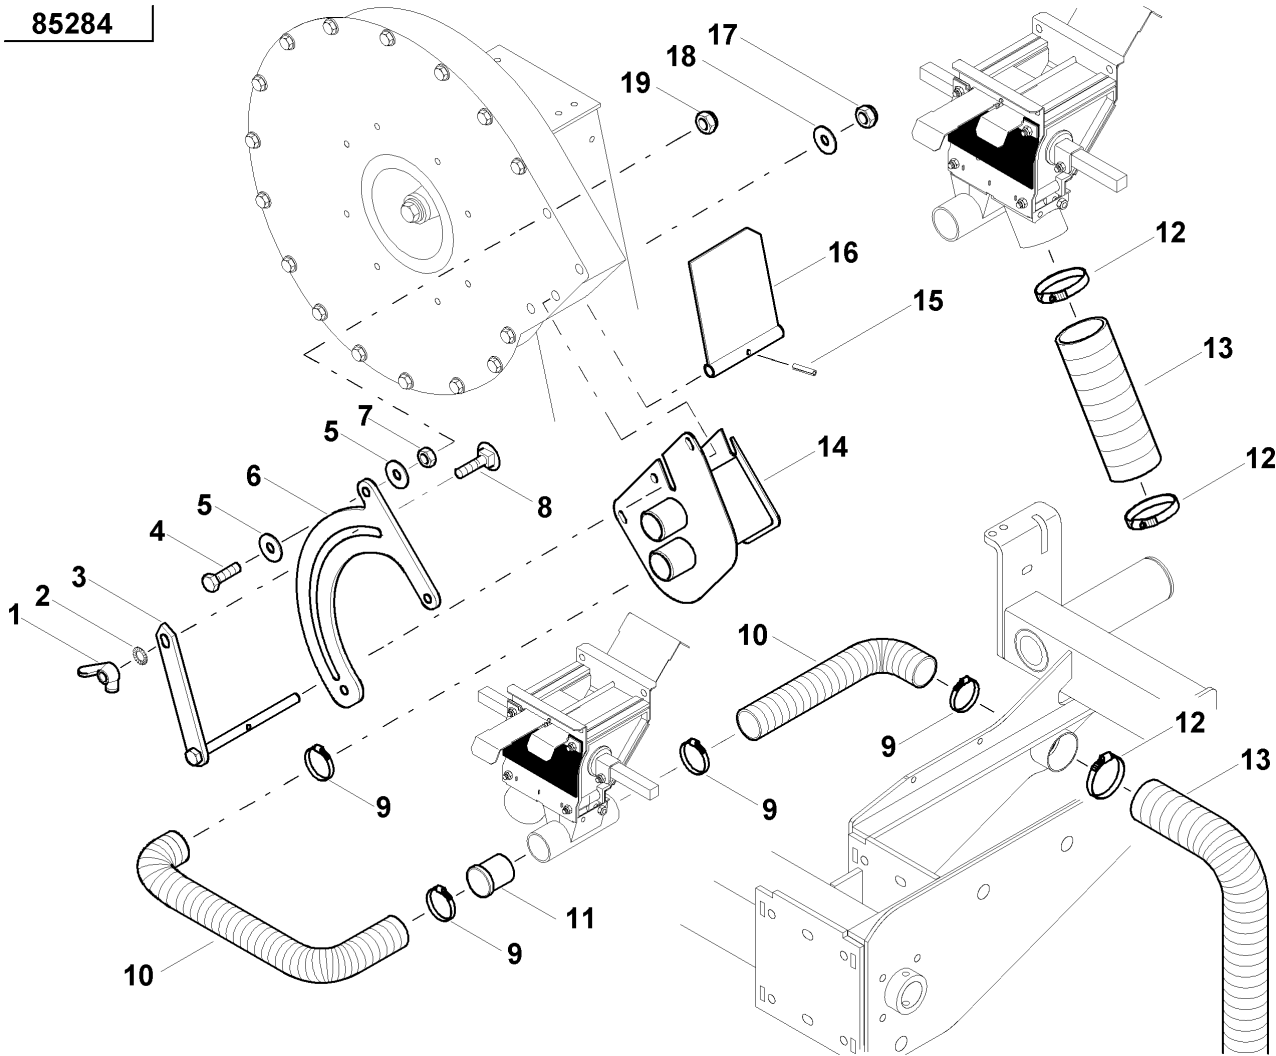

Optima HD / Dosiergerät Dünger (3) EKS

PosNr.	Teile Nr.	Stk.
1	AC821352	1
2	KG01071000	8
3	KG00495400	8
4	AC821250	2
5	AC821463	1

Optima HD / Dosiergerät Dünger (3) EKS

PosNr.	Teile Nr.	Stk.
1	AC489180	1
2	KG01286061	1
3	AC820458	1
4	KG00469161	1
5	AC646472	2
6	AC820457	1
7	KG01051761	1
8	KG00639161	1
9	AC687181	4
10	AC608103	2
11	AC821366	1
12	AC687281	4
13	AC608147	2
14	AC821855	1
15	AC652082	1
16	AC827225	1
17	KG01067561	1
18	AC646492	1
19	KG01067361	1