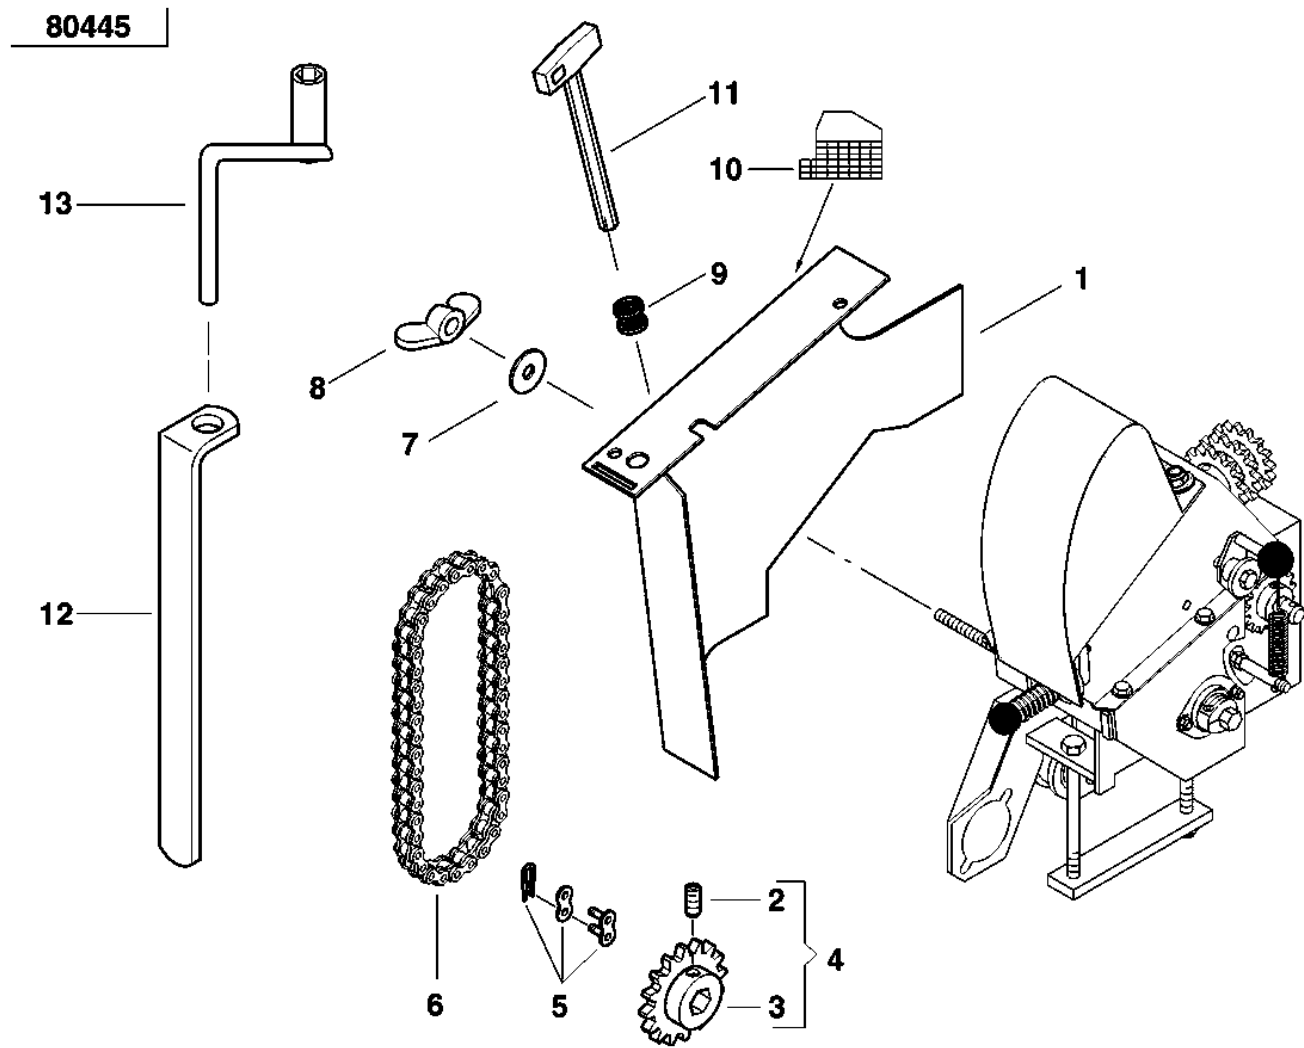

Optima HD / Konsole, Schutz (1)

PosNr.	Teile Nr.	Stk.
1	AC820449	
2	KG00935462	
3	AC820784	
4	AC820048	
5	AC691411	
6	AC691842	
7	AC646492	
8	AC489180	
9	AC689314	
10	AC820963	
11	AC608602	
12	AC820611	
13	AC817066	

80445