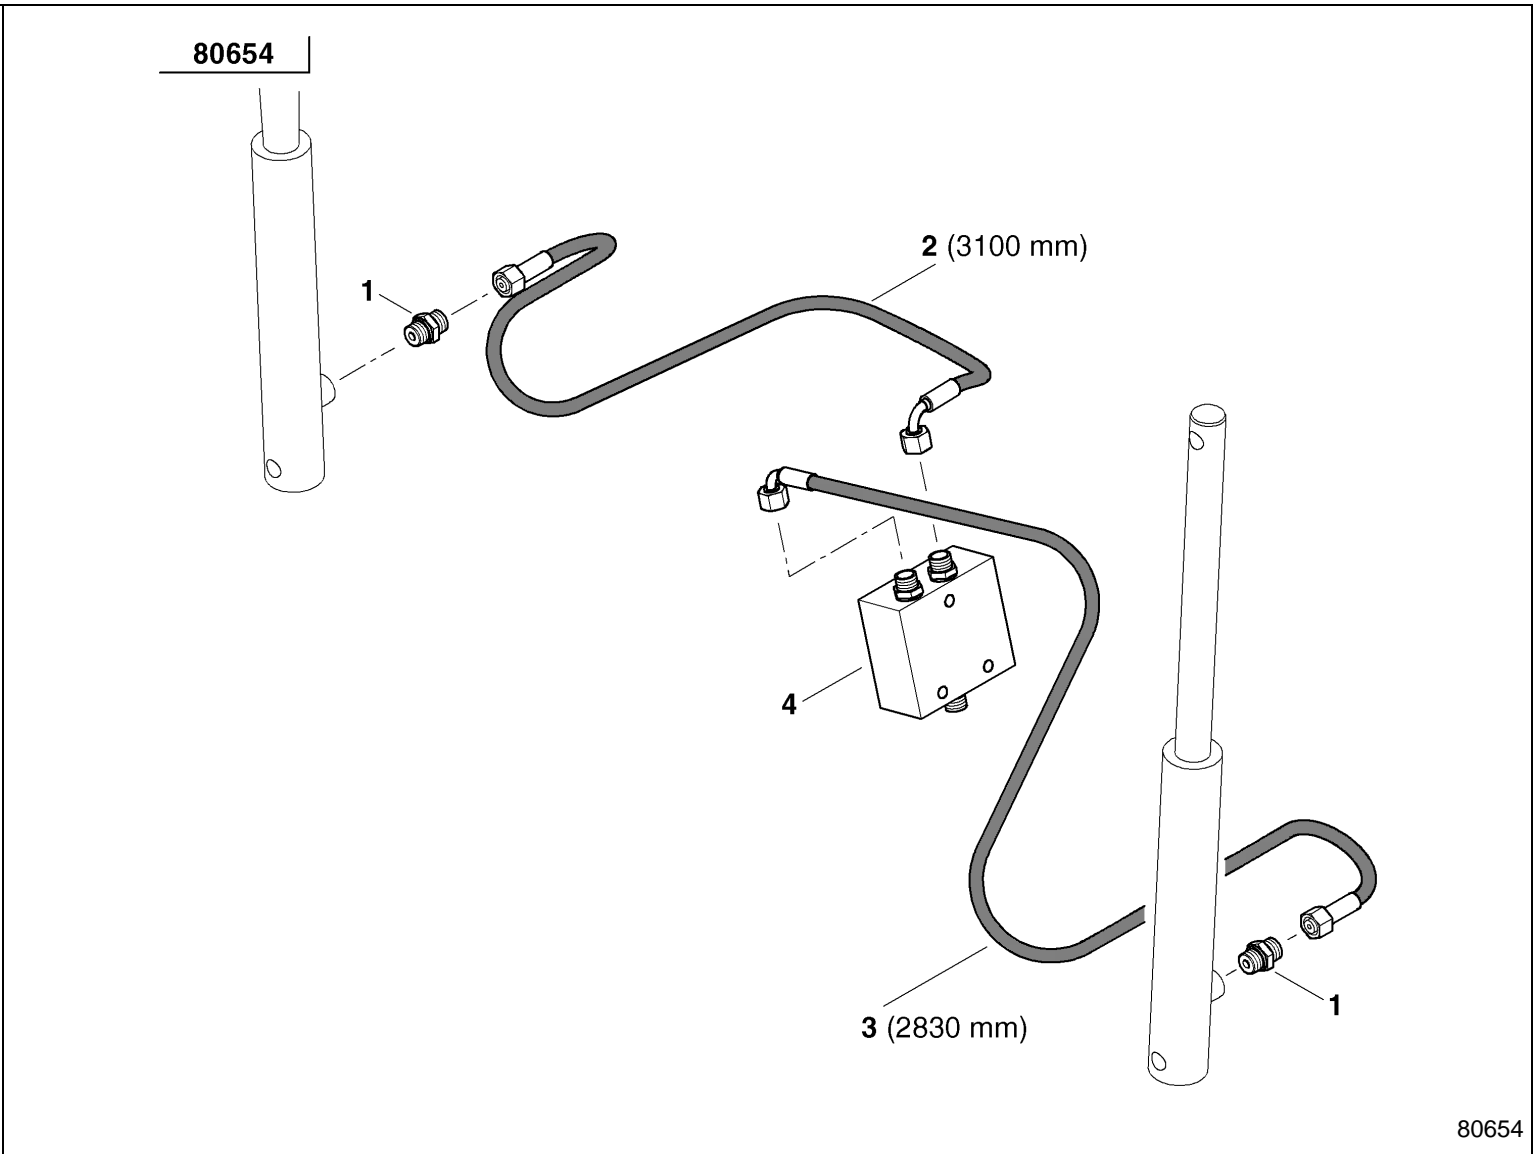

Optima HD / Spuranreißerarme doppelt hydr. klappbar (2)

PosNr.	Teile Nr.	Stk.
1	AC824826	2
2	AC828857	1
3	AC828858	1
4	AC688811	1