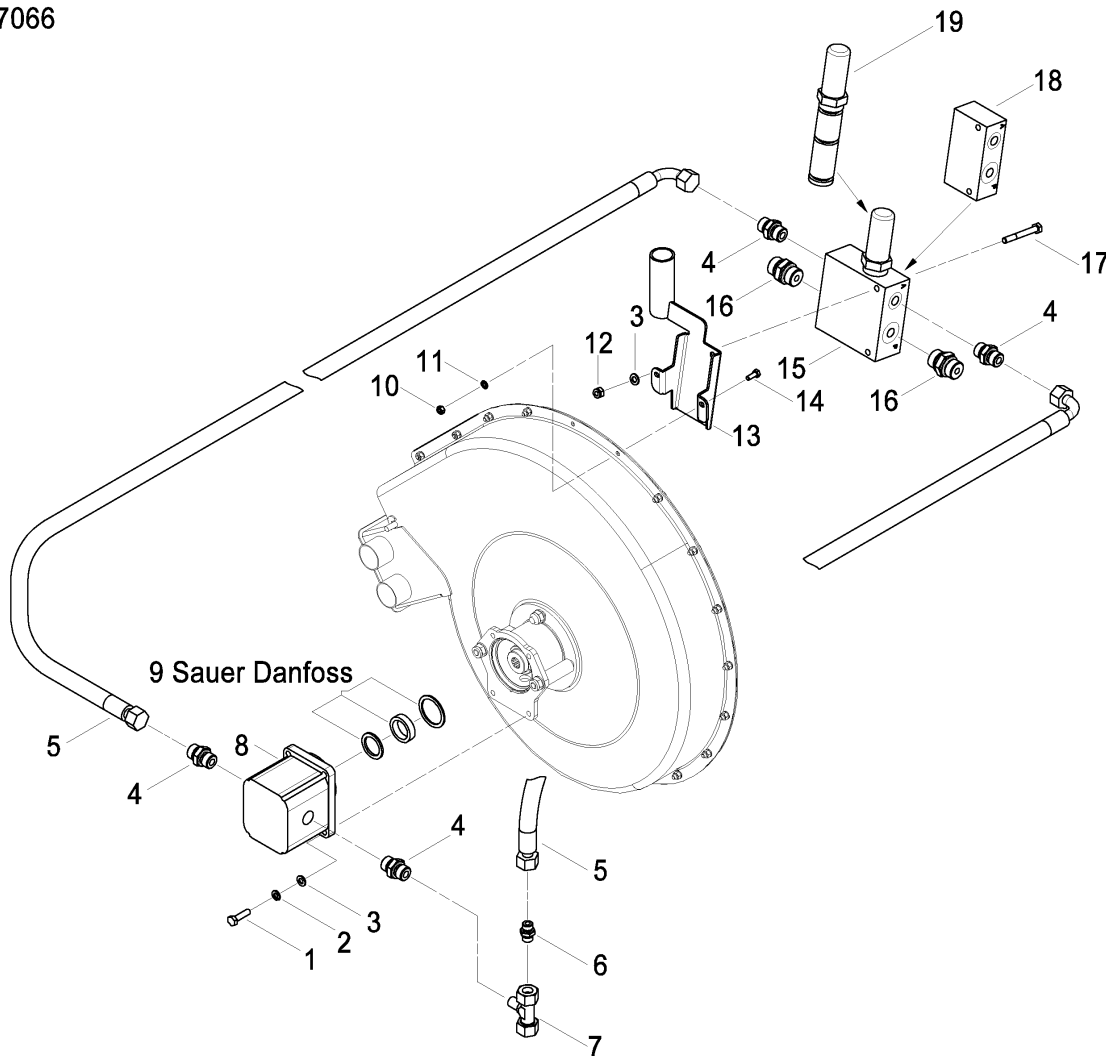

Optima HD / hyd. Gebläse

PosNr.	Teile Nr.	Stk.
1	KG00472261	4
2	AC647032	4
3	KG01267361	6
4	AC688353	4
5	AC380915	2
6	AC688022	1
7	AC688443	1
8	AC870920	1
9	AC498831	1
10	KG01067361	2
11	KG01267261	2
12	KG01067561	2
13	AC870193	1
14	KG00468761	2
15	AC688344	1
16	AC688255	2
17	KG00353761	2
18	AC688345	1
19	AC688112	1

87066

87066