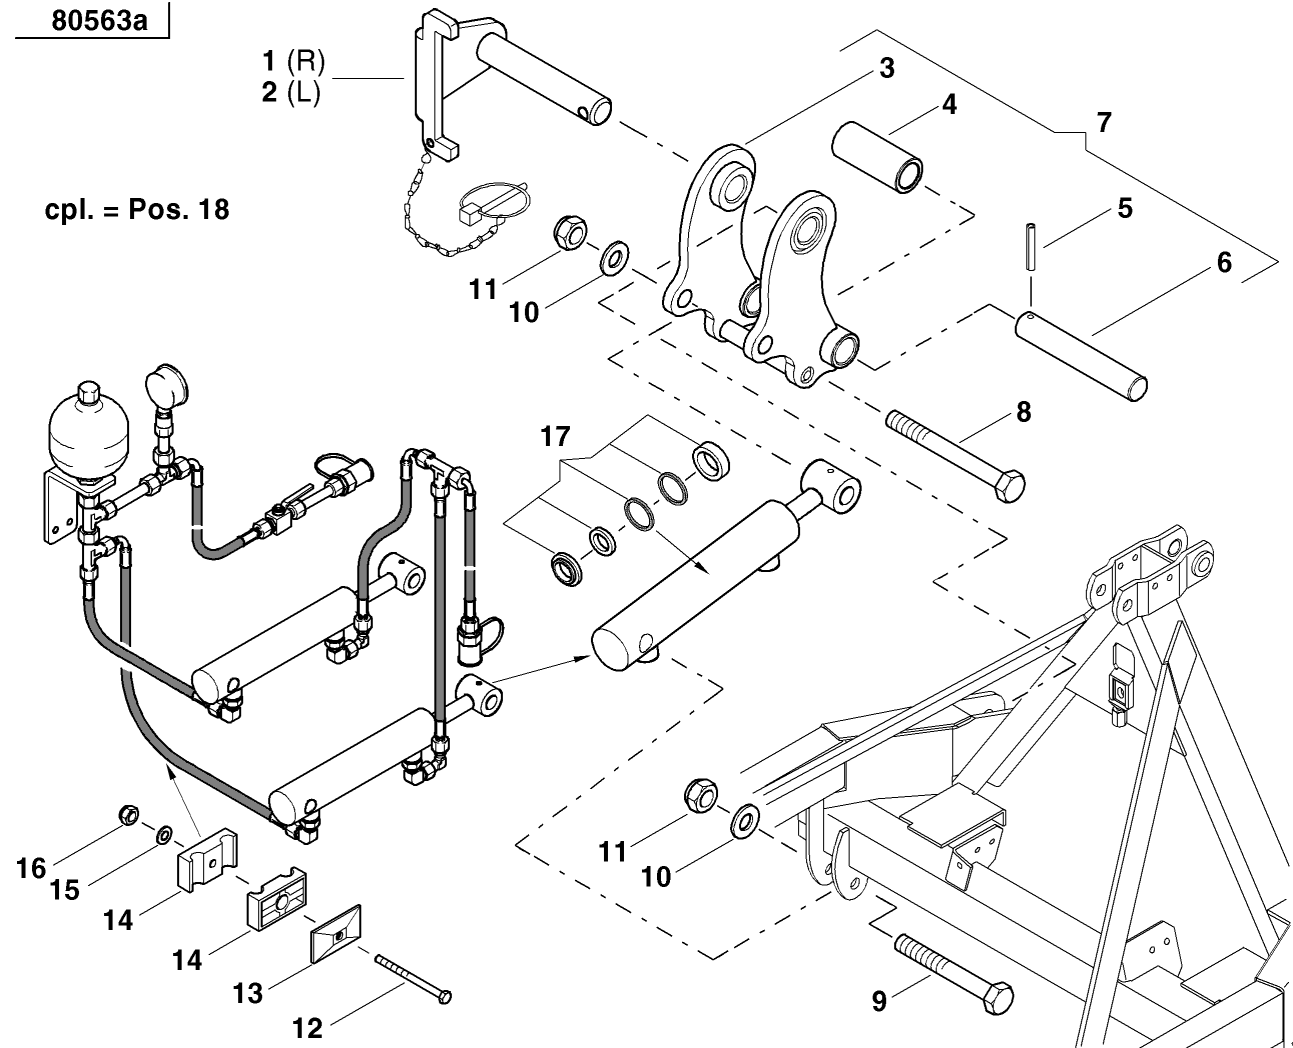

Optima HD / Hydraulische Druckunterstützung

PosNr.	Teile Nr.	Stk.
1	AC825060	1
2	AC825059	1
3	AC825179	1
4	AC825793	1
5	AC652332	1
6	AC825283	1
7	AC825058	2
8	KG00341661	2
9	KG00367261	2
10	KG01267961	4
11	KG01068161	4
12	KG00354261	1
13	AC688530	1
14	AC688526	2
15	KG01267361	1
16	KG01067561	1
17	AC853955	1
18	AC825069	1

80563a