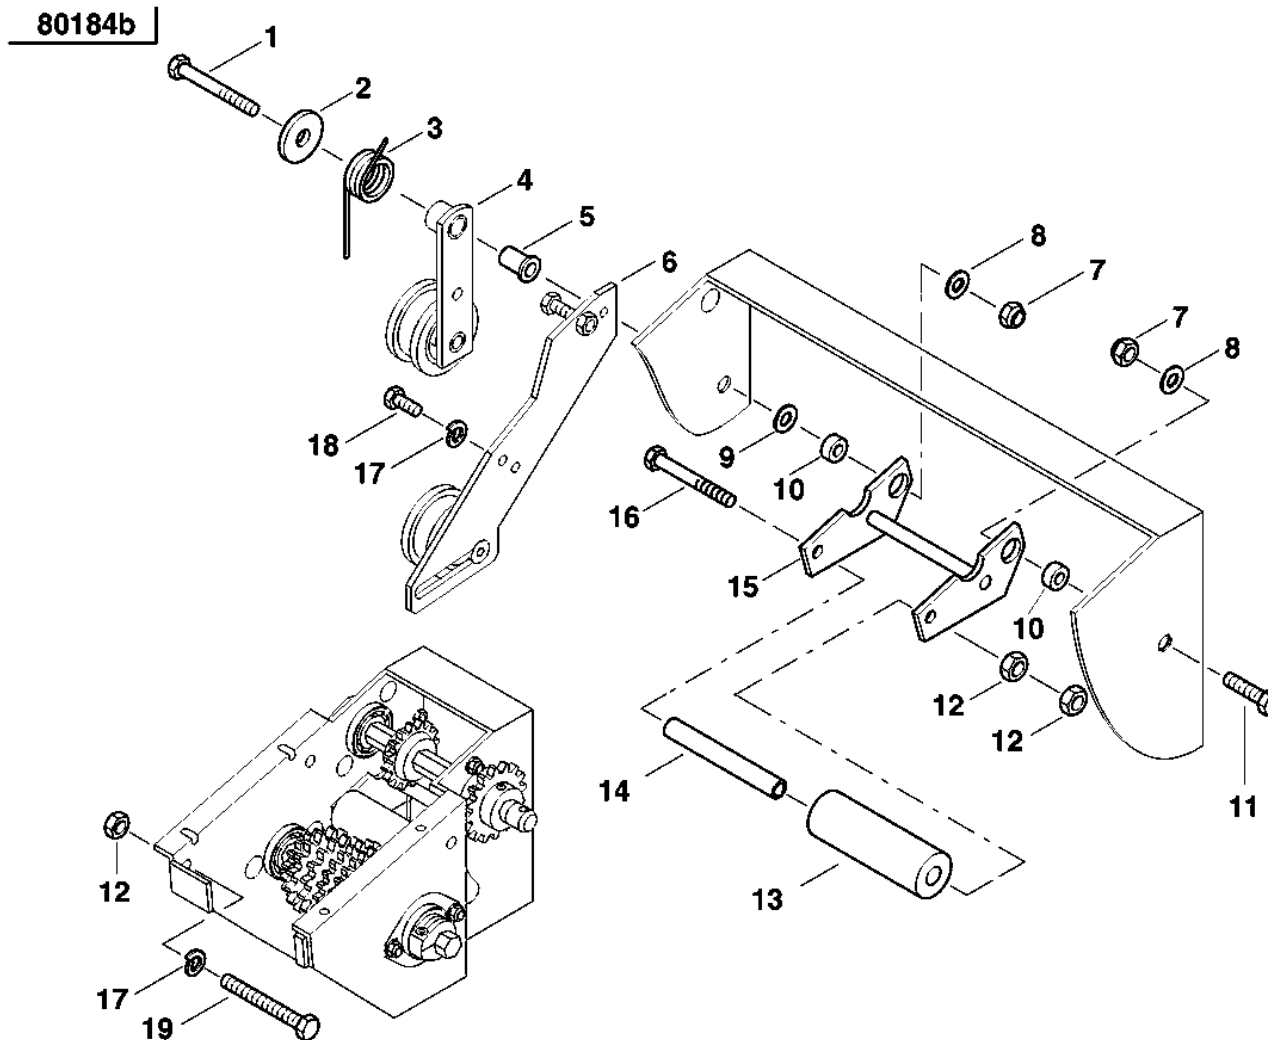

Optima HD / Schaltgetriebe 1

PosNr. Teile Nr. Stk.

1	KG00353661	
2	AC493543	
3	AC820959	
4	AC820768	
5	AC493249	
6	AC820769	
7	KG01067561	
8	AC646492	
9	KG01267361	
10	AC820259	
11	KG00472161	
12	KG01051961	
13	AC820795	
14	AC820294	
15	AC820748	
16	KG00354661	
17	AC647032	
18	KG00471961	
19	KG00473061	

80184b