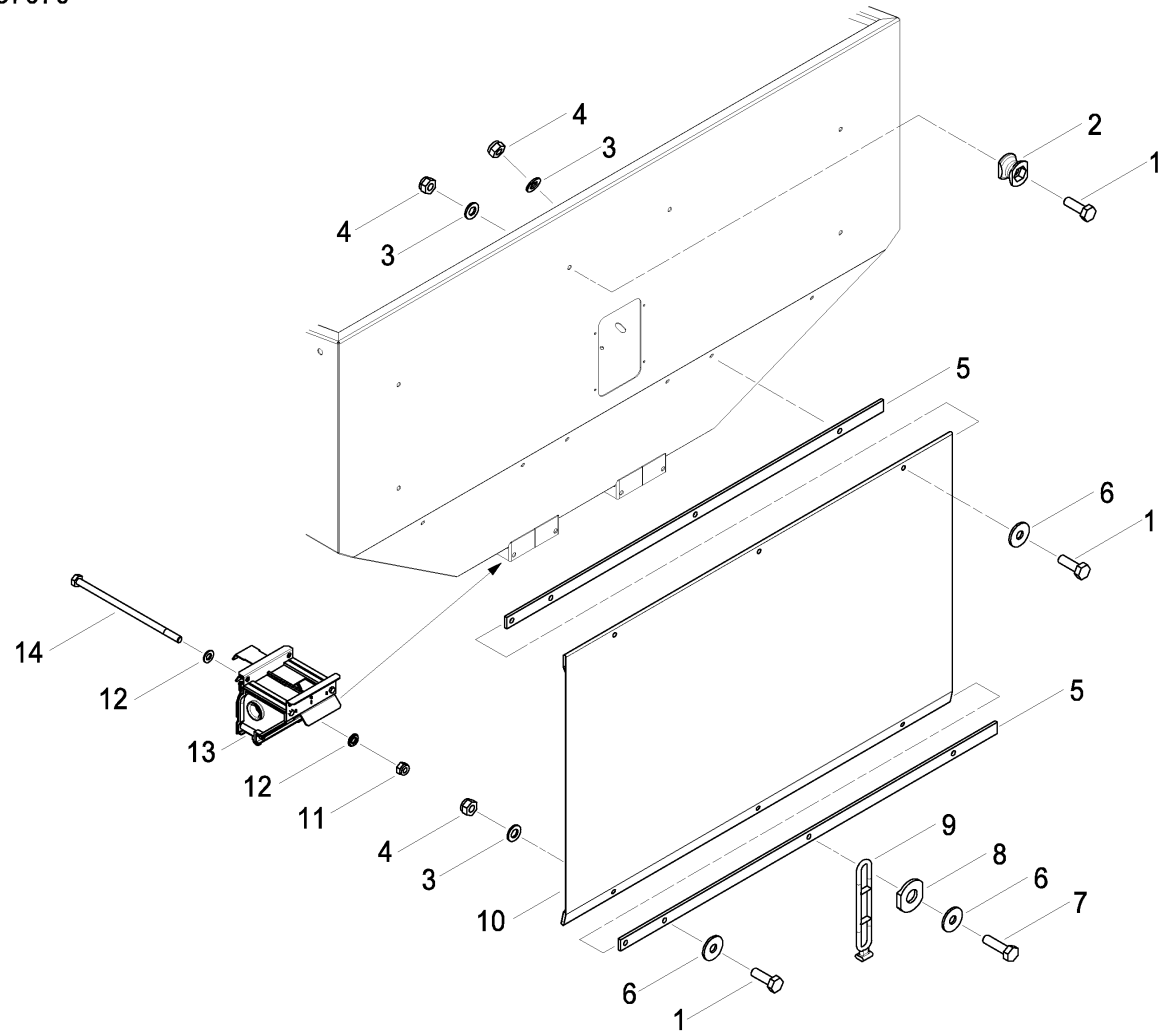

Optima HD / Dosiergerät Dünger (4) EKS

PosNr.	Teile Nr.	Stk.
1	KG00497100	6
2	AC494917	1
3	KG01263900	7
4	KG01071100	7
5	AC488726	2
6	AC646307	6
7	KG00497200	1
8	AC481916	1
9	AC380905	1
10	AC821926	1
11	KG01071000	4
12	KG01263800	8
13	AC821910	2
14	KG00393800	4

87070

87070