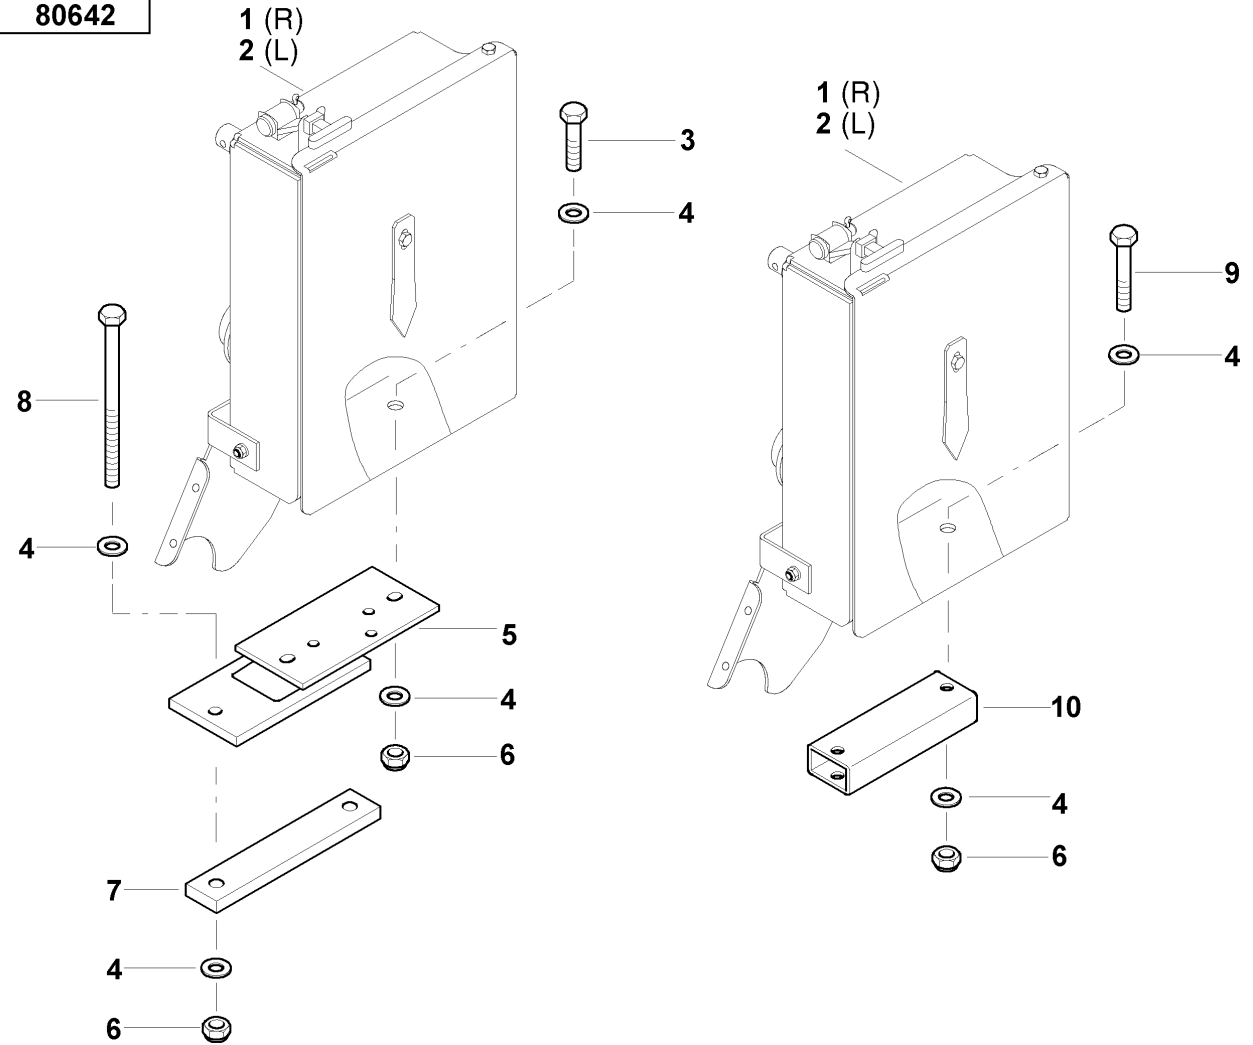

80427a

80427a

Optima HD / Konsole, Schutz (2)

ACCORD

PosNr.	Teile Nr.	Stk.
1	AC825049	
2	AC825072	
3	KG00474561	
4	KG01267461	
5	AC821116	
6	KG01067661	
7	AC820640	
8	AC630874	
9	KG00355461	
10	AC828313	

80642