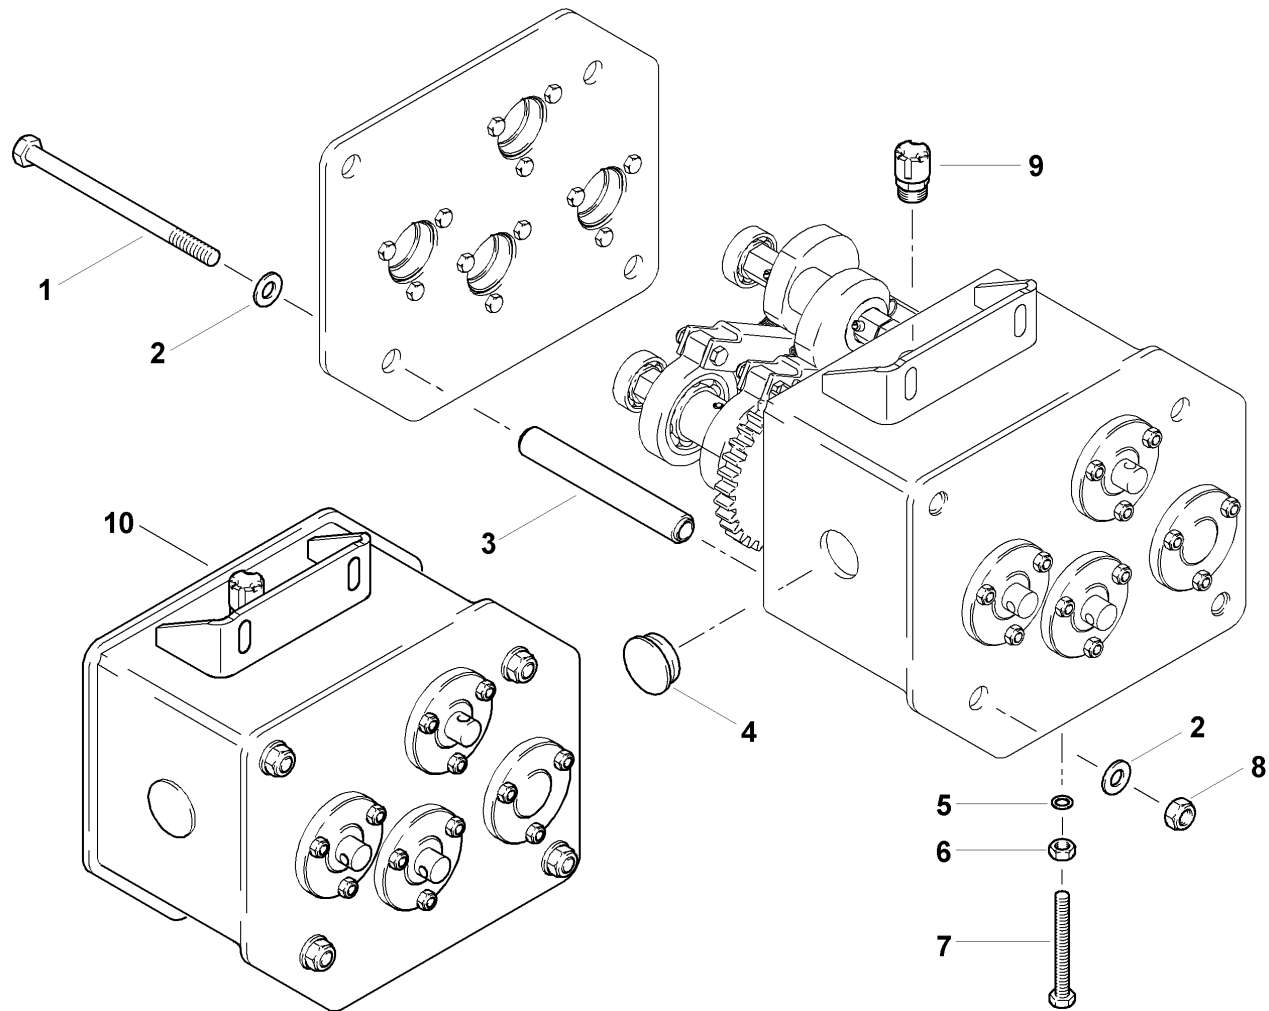

Optima HD / Stufenloses Getriebe

PosNr.	Teile Nr.	Stk.
1	KG00356861	1
2	KG01267461	2
3	KL866375	1
4	AC688490	1
5	AC646918	1
6	KG01051961	1
7	KG00473061	1
8	KG01067661	1
9	AC688852	1
10	AC860085	1

87045

87045