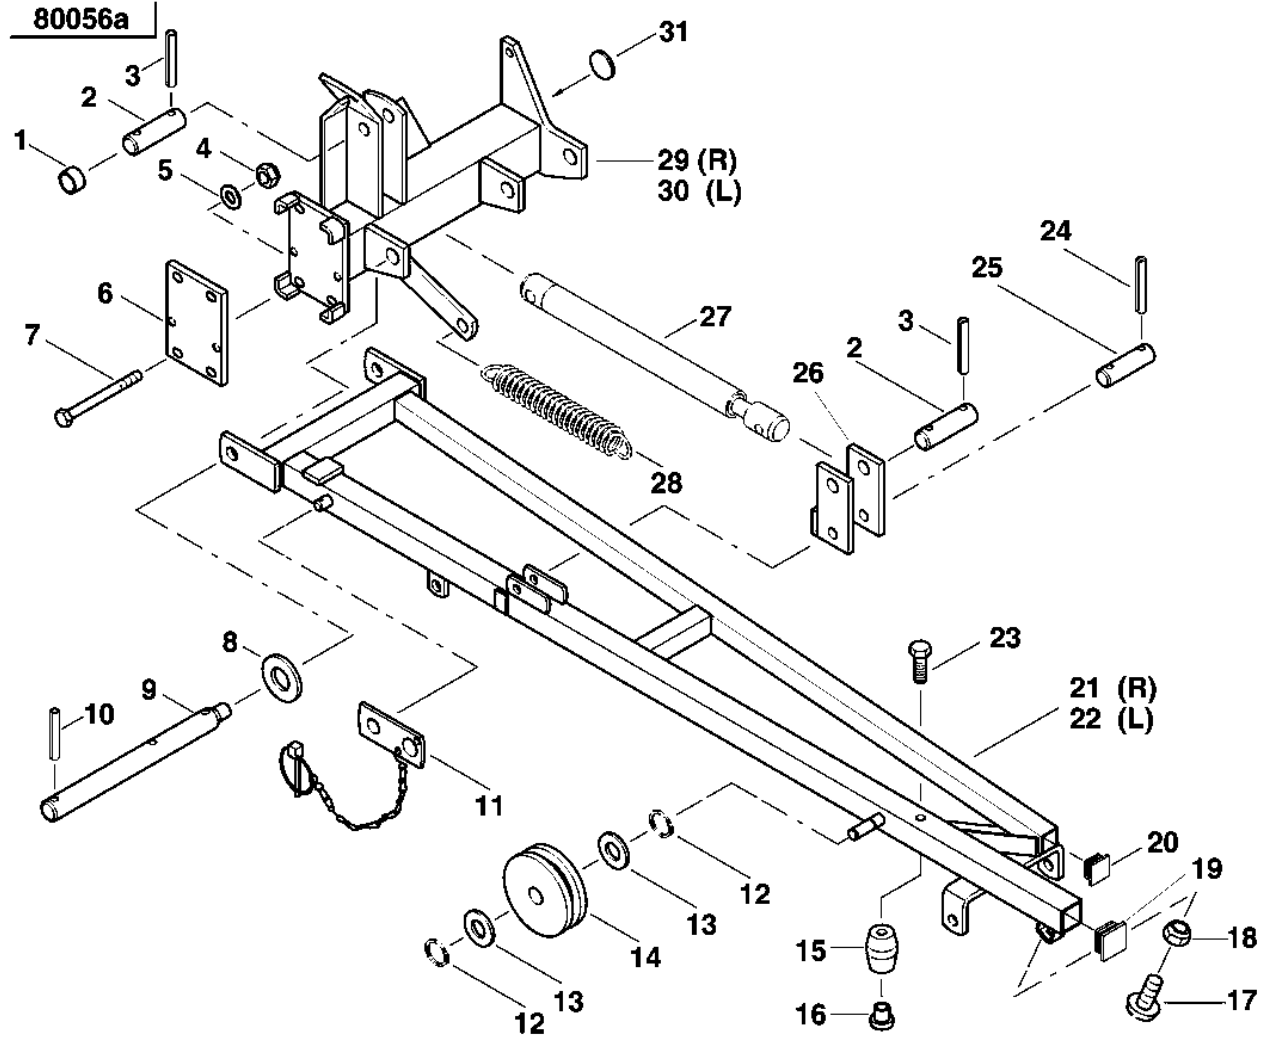

80055a

Optima HD / Spuranreißerarme doppelt hydr. klappbar (1)

ACCORD

PosNr. Teile Nr. Stk.

1	AC820277	
2	AC495419	
3	AC652183	
4	KG01067761	
5	KG01267561	
6	AC820638	
7	KG00358961	
8	AC646342	
9	AC824246	
10	AC652332	
11	AC499166	
12	KG01107862	
13	KG01267961	
14	AC583764	
15	AC581815	
16	AC496824	
17	AC581811	
18	KG01067661	
19	AC688238	
20	AC688237	
21	AC824141	
22	AC824142	
23	KG00353661	
24	AC652052	
25	AC819251	
26	AC820141	
27	AC819959	
28	AC496808	
29	AC824178	
30	AC824177	
31	AC496800	