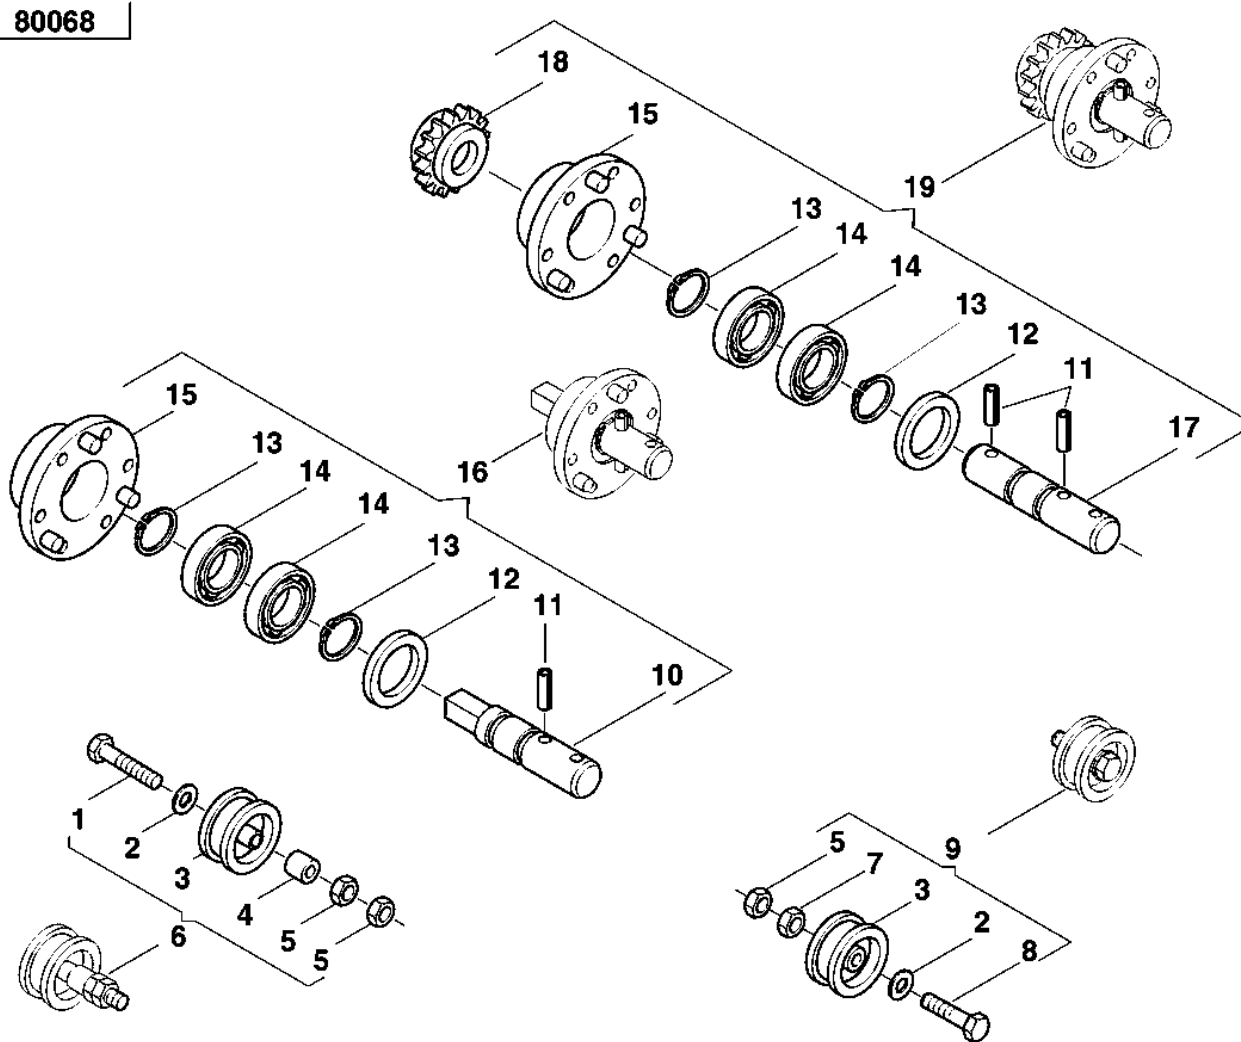

Optima HD / Düngergetriebe (1)

PosNr. Teile Nr. Stk.

1	KG00355761	
2	KG01267461	
3	AC802805	
4	AC820263	
5	AC640972	
6	AC821092	
7	KG01052061	
8	KG00355461	
9	AC821090	
10	AC821195	
11	AC652932	
12	AC674122	
13	KG01108362	
14	AC671128	
15	AC820901	
16	AC821908	
17	AC820224	
18	AC821774	
19	AC821907	

80068