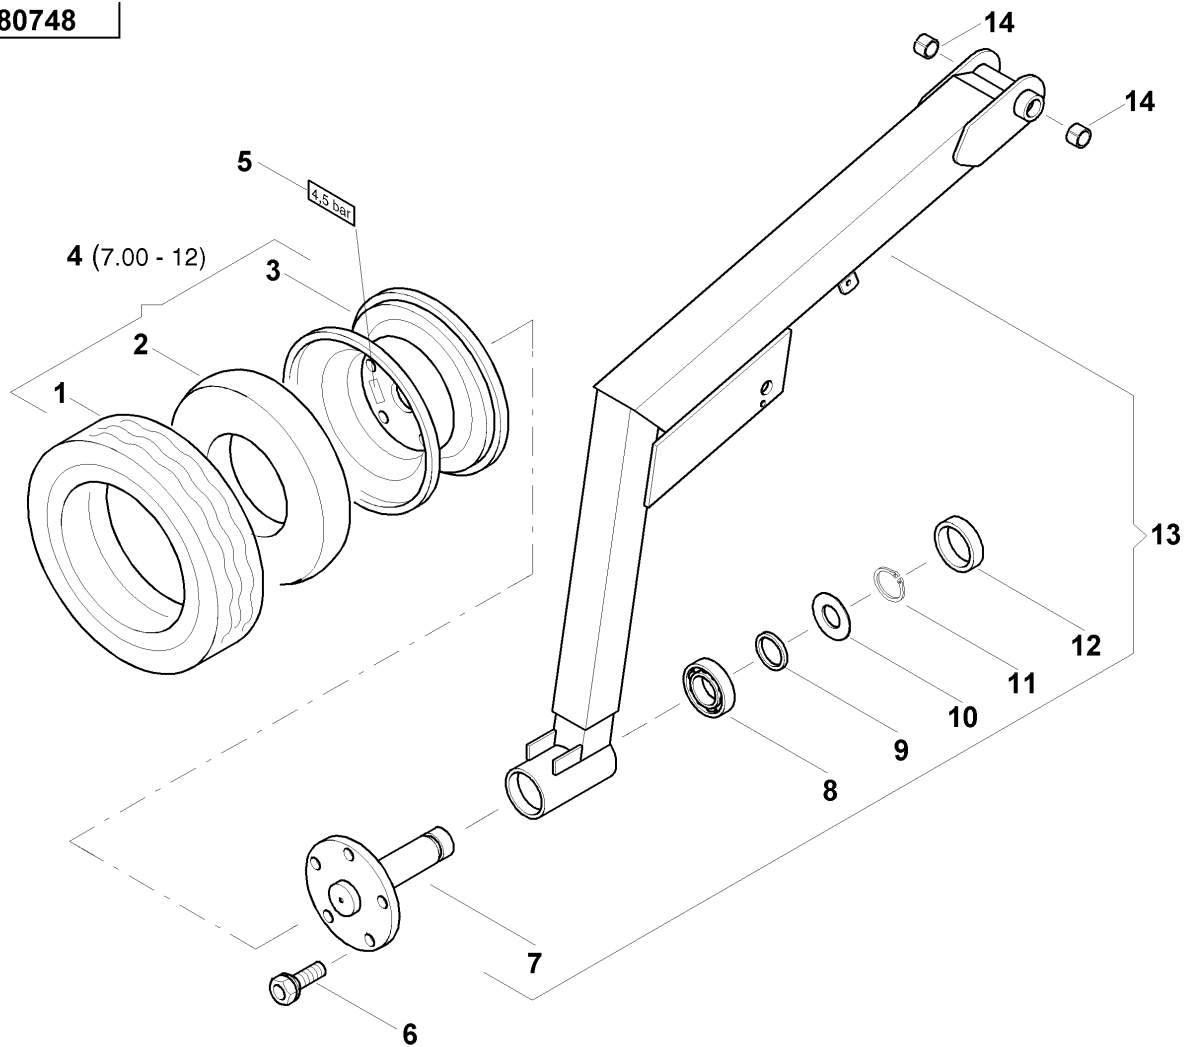

Optima HD / Langfahrvorrichtung 1

PosNr.	Teile Nr.	Stk.
1	AC824801	1
2	AC608333	1
3	AC835945	1
4	AC824071	1
5	AC824811	1
6	AC490688	1
7	AC824065	1
8	KG01381100	1
9	AC674412	1
10	AC496623	1
11	KG01099362	1
12	AC649051	1
13	AC824711	1
14	AC670029	2

80748

80748