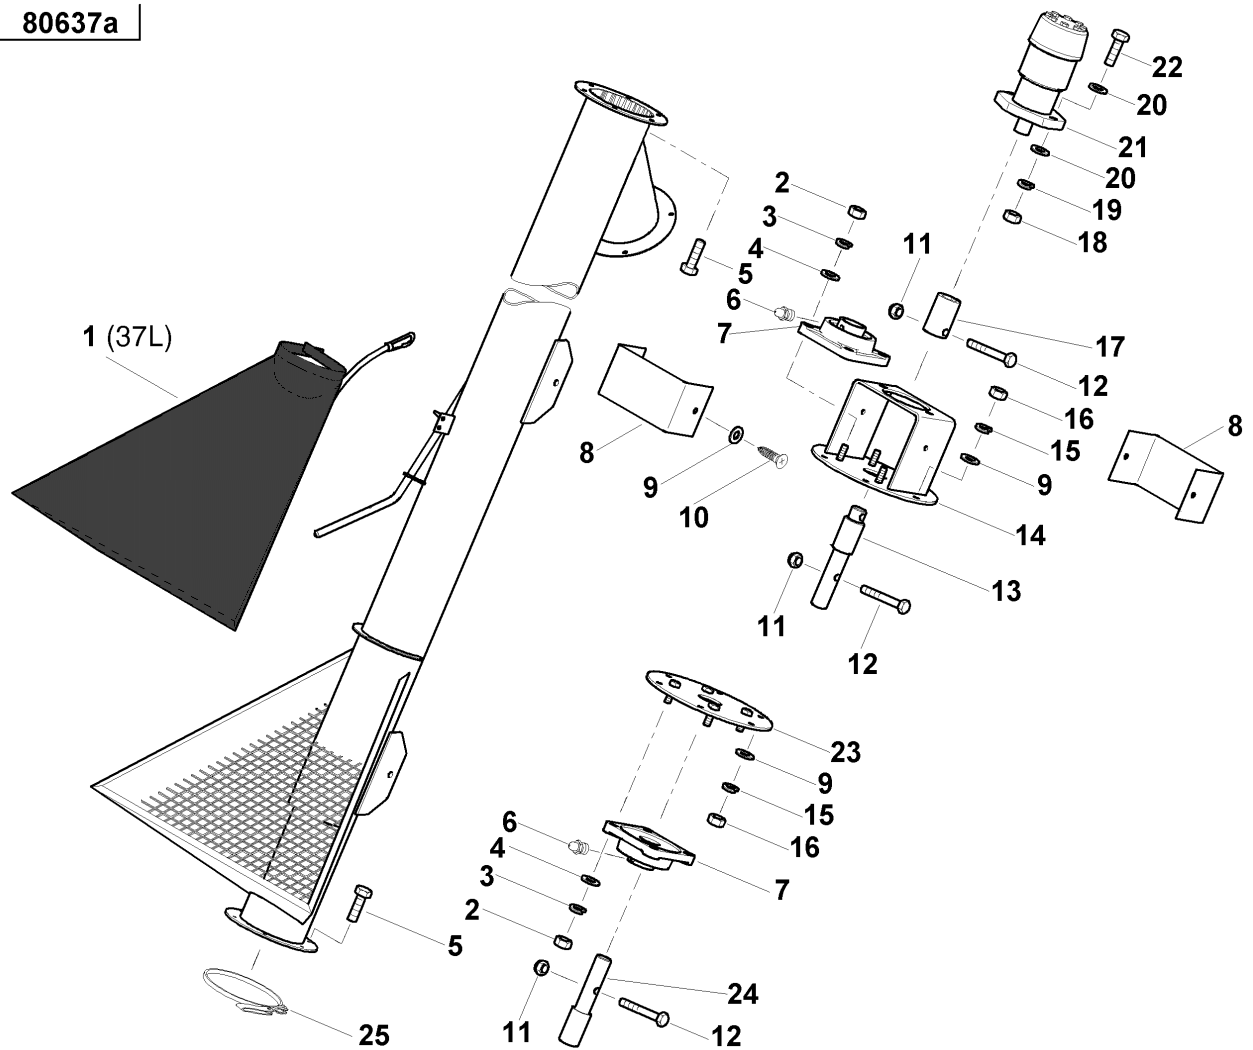

Optima HD / FOERDERSCHNECKE

PosNr.	Teile Nr.	Stk.
1	AC821954	1
2	KG01052061	2
3	AC647062	2
4	KG01267461	2
5	KG00471961	2
6	AC660392	2
7	KL866939	2
8	KL866695	2
9	AC646492	3
10	AC636632	1
11	KG01067661	2
12	KG00355461	2
13	KL866366	1
14	KL866194	1
15	AC647032	2
16	KG01051961	2
17	KL866323	1
18	KG01052161	1
19	AC647072	1
20	KG01267561	2
21	KL866933	1
22	KG00476761	1
23	KL866168	1
24	KL866318	1
25	KL866912	1

80637a

80637a