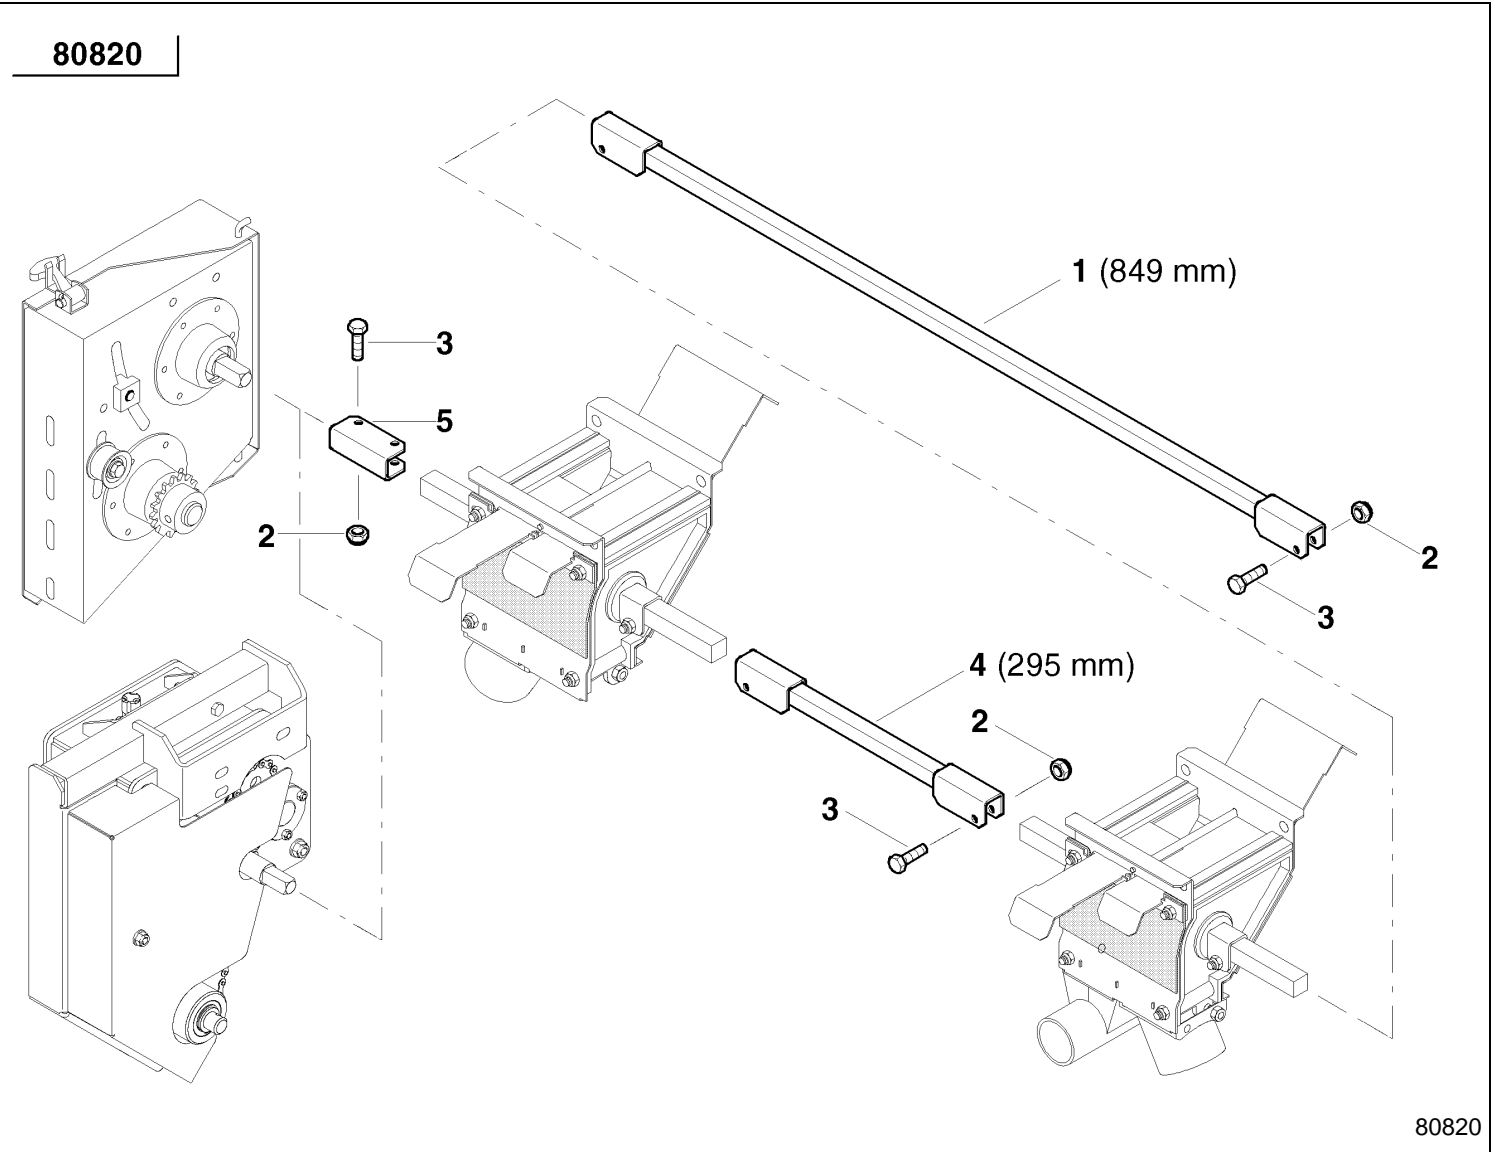

Optima HD / Dosiergerät Dünger (3) EKS

PosNr.	Teile Nr.	Stk.
1	AC821352	1
2	KG01071000	8
3	KG00495400	8
4	AC821250	2
5	AC821463	1