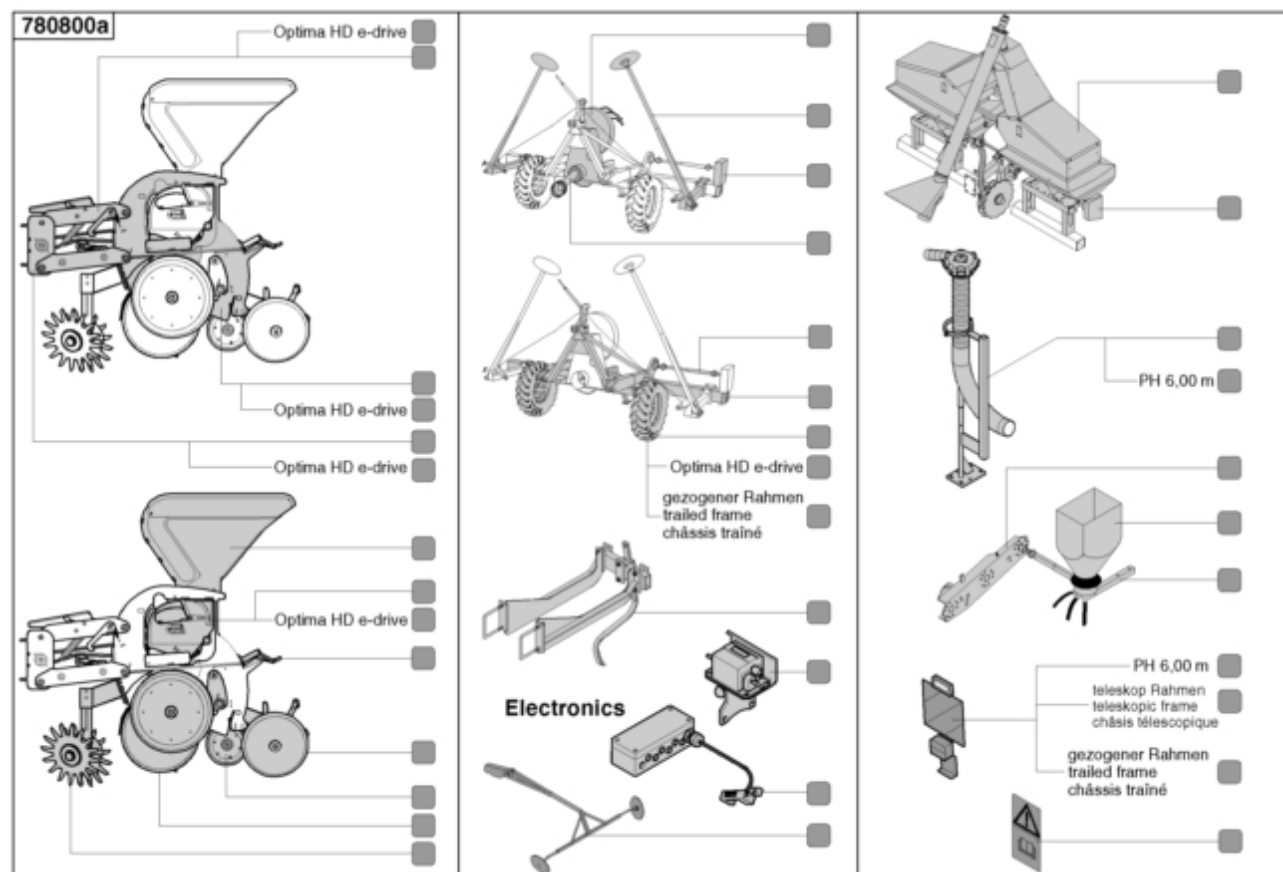

Optima HD / Baugruppenindex

PosNr.	Baugruppe	Seite
	KLAPPBAR (3)	
42/10	GETRIEBE (1)	84
42/10	GETRIEBE (1)	85
42/50	KONSOLE, SCHUTZ (1)	86
42/50	KONSOLE, SCHUTZ (1)	87
42/720	GETRIEBE (4)	88
42/720	GETRIEBE (4)	89
42/720	GETRIEBE (4)	90
42/100	KONSOLE, SCHUTZ (2)	91
42/100	KONSOLE, SCHUTZ (2)	92
42/820	GETRIEBE (5)	84
42/820	GETRIEBE (5)	85
42/830	KONSOLE, SCHUTZ (3)	93
42/830	KONSOLE, SCHUTZ (3)	94
42/250	SECHSKANTWELLE (1)	95
42/550	SECHSKANTWELLE (2)	96
42/700	SECHSKANTWELLE (3)	97
42/840	SECHSKANTWELLE (4)	98
42/300	GETRIEBE (2)	99
42/300	GETRIEBE (2)	85
42/350	KONSOLE, SCHUTZ (1)	100
42/600	GETRIEBE (3)	88
42/600	GETRIEBE (3)	89
42/600	GETRIEBE (3)	90
42/400	KONSOLE, SCHUTZ (2)	91
42/400	KONSOLE, SCHUTZ (2)	92
42/620	KONSOLE, SCHUTZ (3)	101
43/10	SCHALTGETRIEBE 1	102
43/10	SCHALTGETRIEBE 1	103
43/10	SCHALTGETRIEBE 1	104
43/10	SCHALTGETRIEBE 1	105
43/10	SCHALTGETRIEBE 1	106
43/50	KONSOLE, SCHUTZ (1)	107
43/50	KONSOLE, SCHUTZ (1)	108
43/50	KONSOLE, SCHUTZ (1)	109
43/150	SCHALTGETRIEBE 2	110
43/150	SCHALTGETRIEBE 2	111
43/150	SCHALTGETRIEBE 2	112
43/150	SCHALTGETRIEBE 2	113
43/70	KONSOLE, SCHUTZ (2)	114