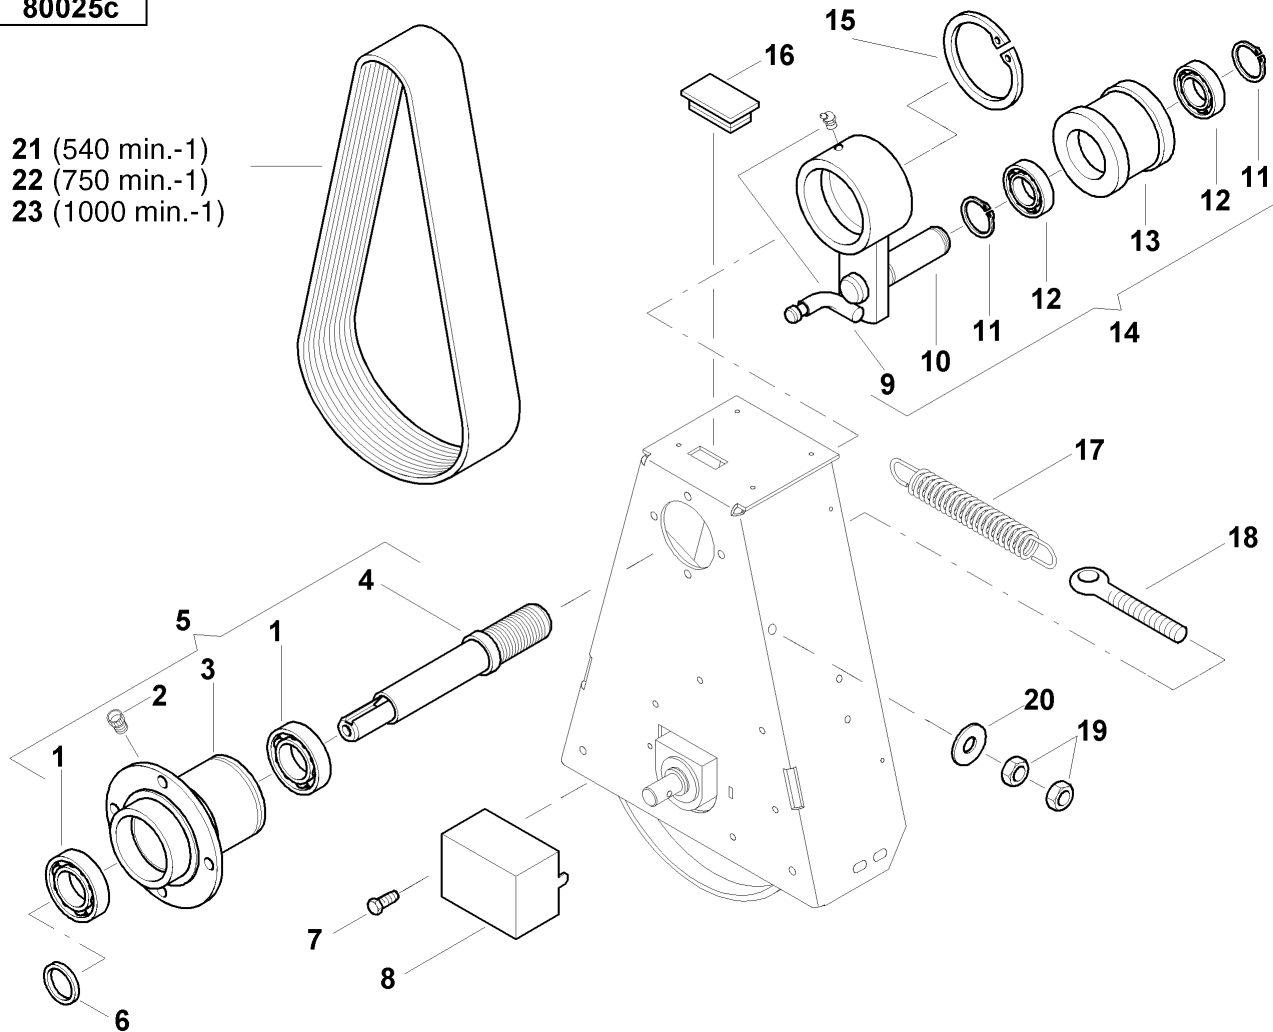

Optima HD / Gebläse (1)

PosNr.	Teile Nr.	Stk.
1	KG01380000	2
2	AC688183	1
3	AC494107	1
4	AC820803	1
5	AC820063	1
6	AC820804	1
7	AC639913	1
8	AC820434	1
9	AC660021	1
10	AC494106	1
11	KG01108362	2
12	AC671128	2
13	AC820962	1
14	AC820755	1
15	KG01111962	1
16	AC688044	1
17	AC820823	1
18	AC820917	1
19	KG01052161	2
20	AC646442	1
21	AC690156	1
22	AC690158	1
23	AC690157	1

80025c

21 (540 min.-1)
22 (750 min.-1)
23 (1000 min.-1)

80025c