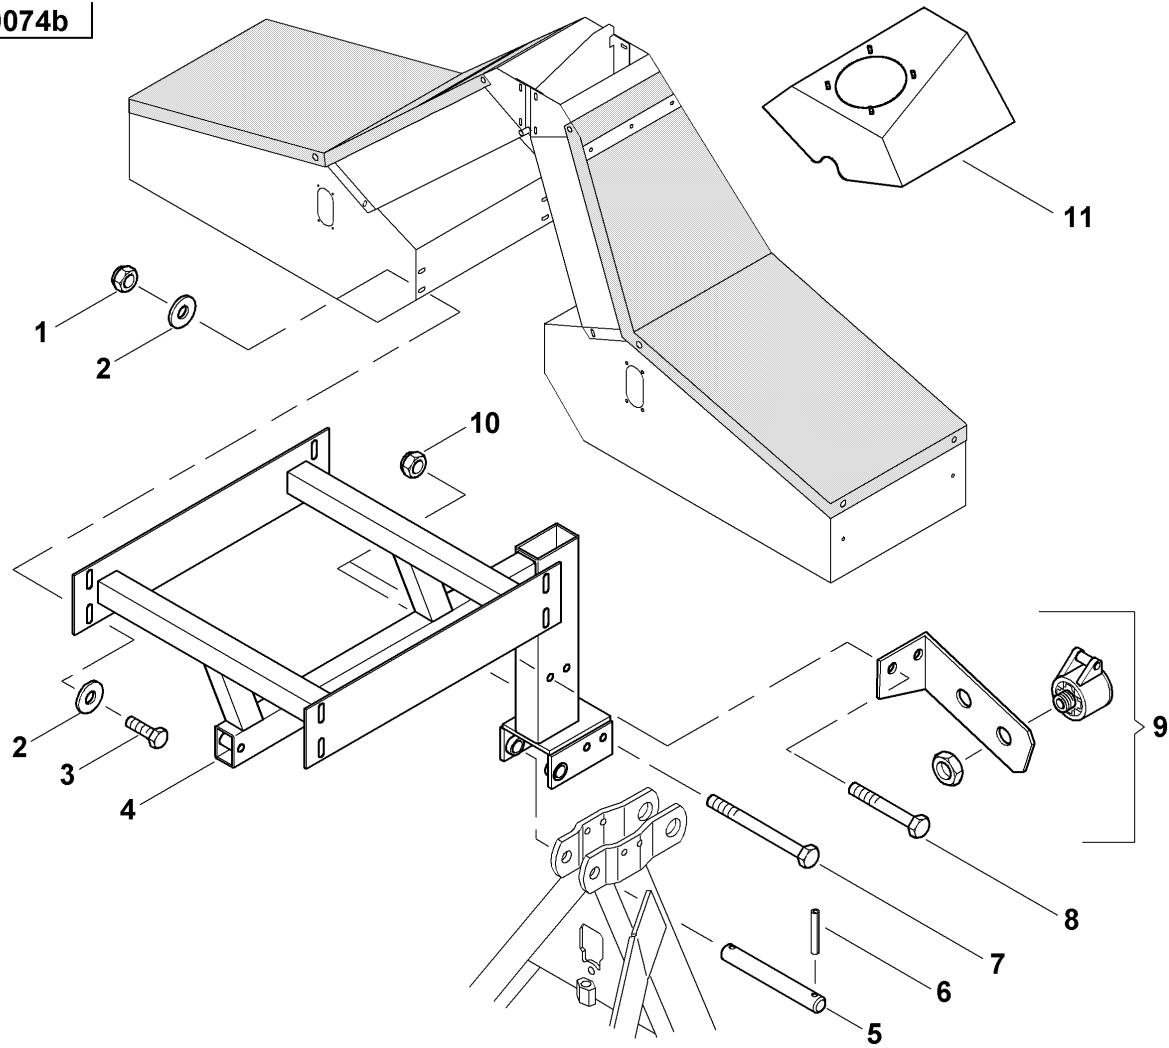

Optima HD / Tankaufsatz (1) EKS

PosNr.	Teile Nr.	Stk.
1	KG01071100	1
2	AC646307	2
3	KG00497100	1
4	AC821214	1
5	AC499507	1
6	AC652171	1
7	KG00356661	1
8	KG00355761	1
9	AC820952	1
10	KG01067661	1
11	AC821155	1

80074b

80074b