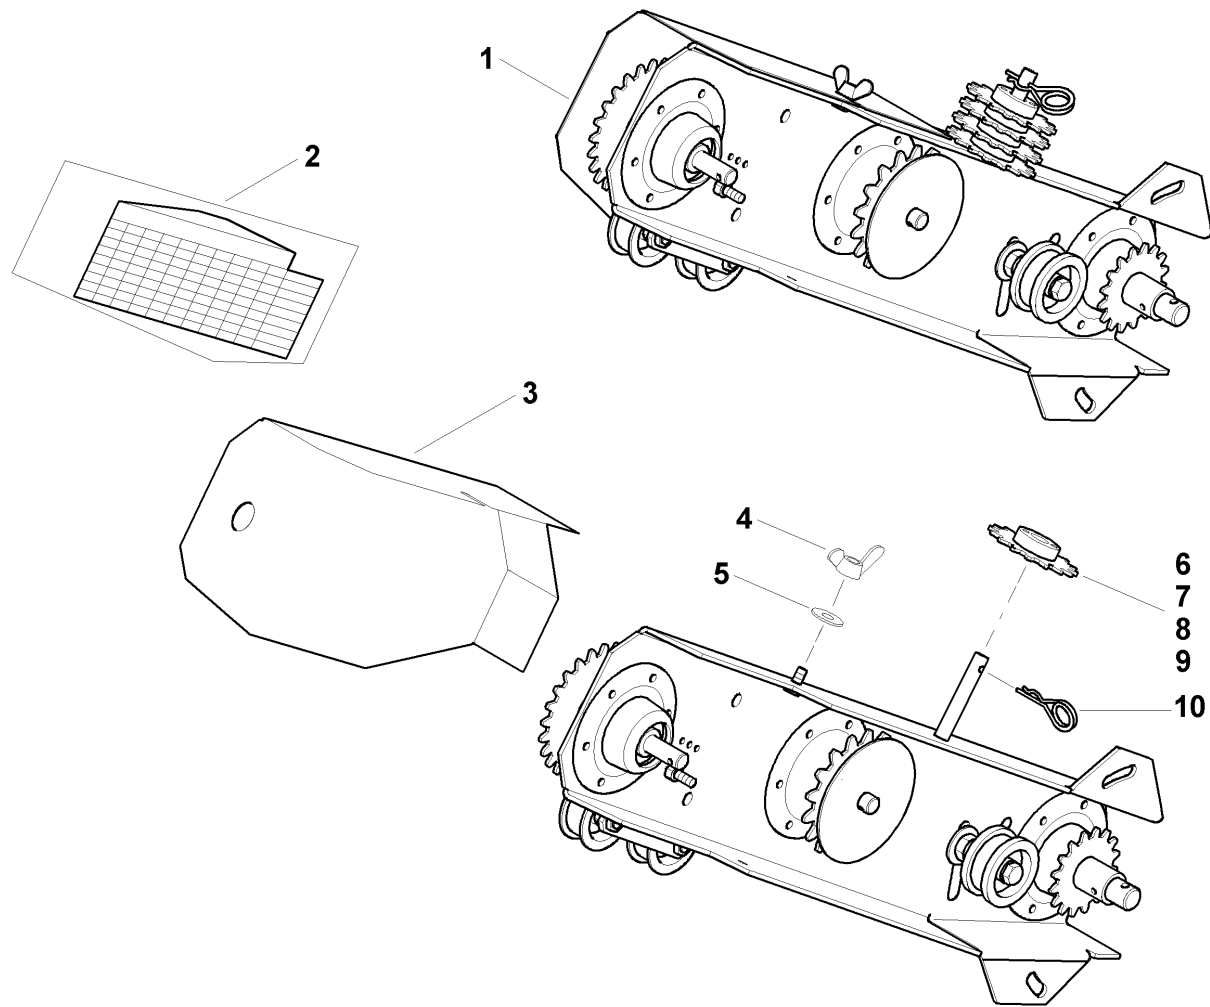

Optima HD / Granulatgetriebe

PosNr.	Teile Nr.	Stk.
1	AC823021	1
2	AC823901	1
3	AC823370	1
4	KG01094861	1
5	AC646492	1
6	AC823123	1
7	AC823124	1
8	AC823125	1
9	AC823136	1
10	AC656422	1

80083c

80083c