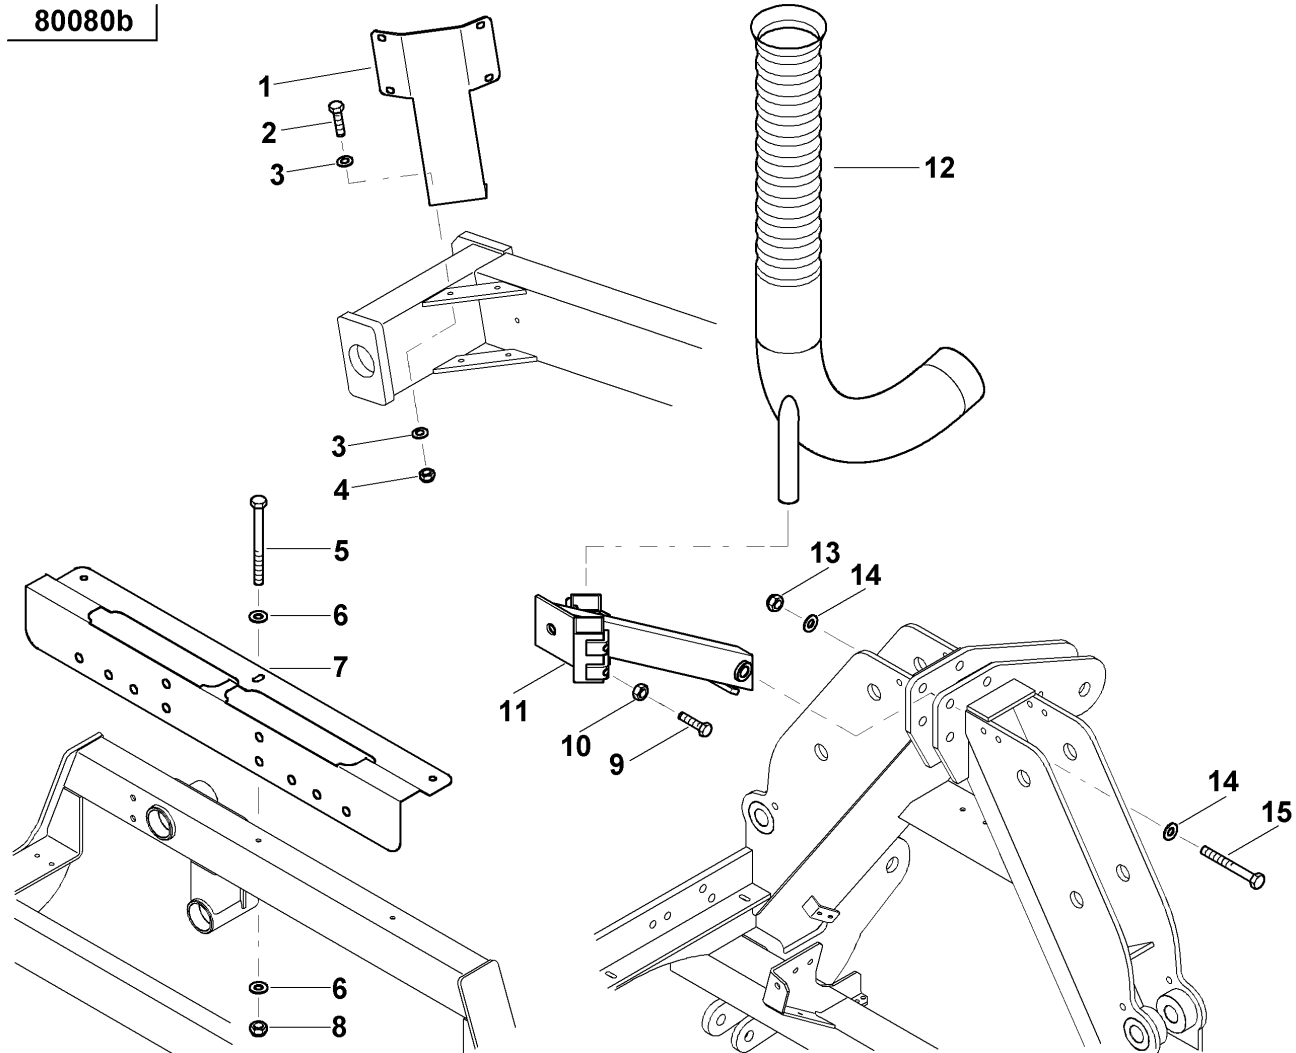

Optima HD / Düngerverteiler (2) EKS

PosNr.	Teile Nr.	Stk.
1	AC828545	1
2	KG00471961	1
3	KG01267361	2
4	KG01067561	2
5	KG00356761	1
6	KG01267461	2
7	AC828547	1
8	KG01067661	2
9	KG00476561	1
10	KG01052161	1
11	AC828118	1
12	AC498360	1
13	KG01067961	1
14	KG01267761	2
15	AC630764	1

80080b