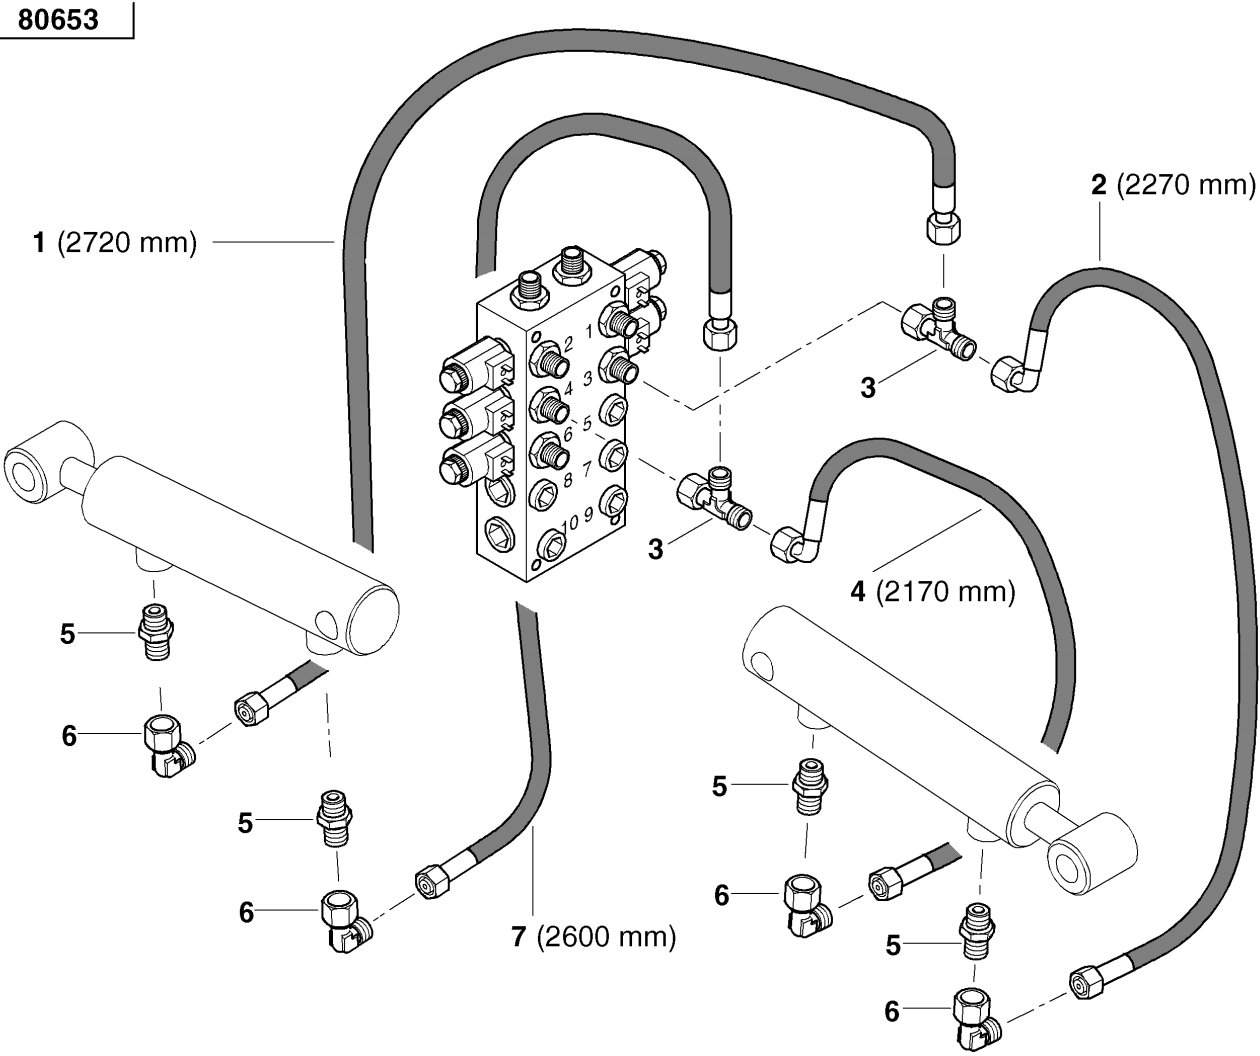

80650

80650

Optima HD / Spuranreißerarme doppelt hydr. klappbar (2)

PosNr.	Teile Nr.	Stk.
1	AC828859	1
2	AC828860	1
3	AC688051	2
4	AC828861	1
5	AC824826	4
6	AC688121	4
7	AC828862	1

80653

Optima HD / Spuranreißerarme doppelt hydr. klappbar (2)