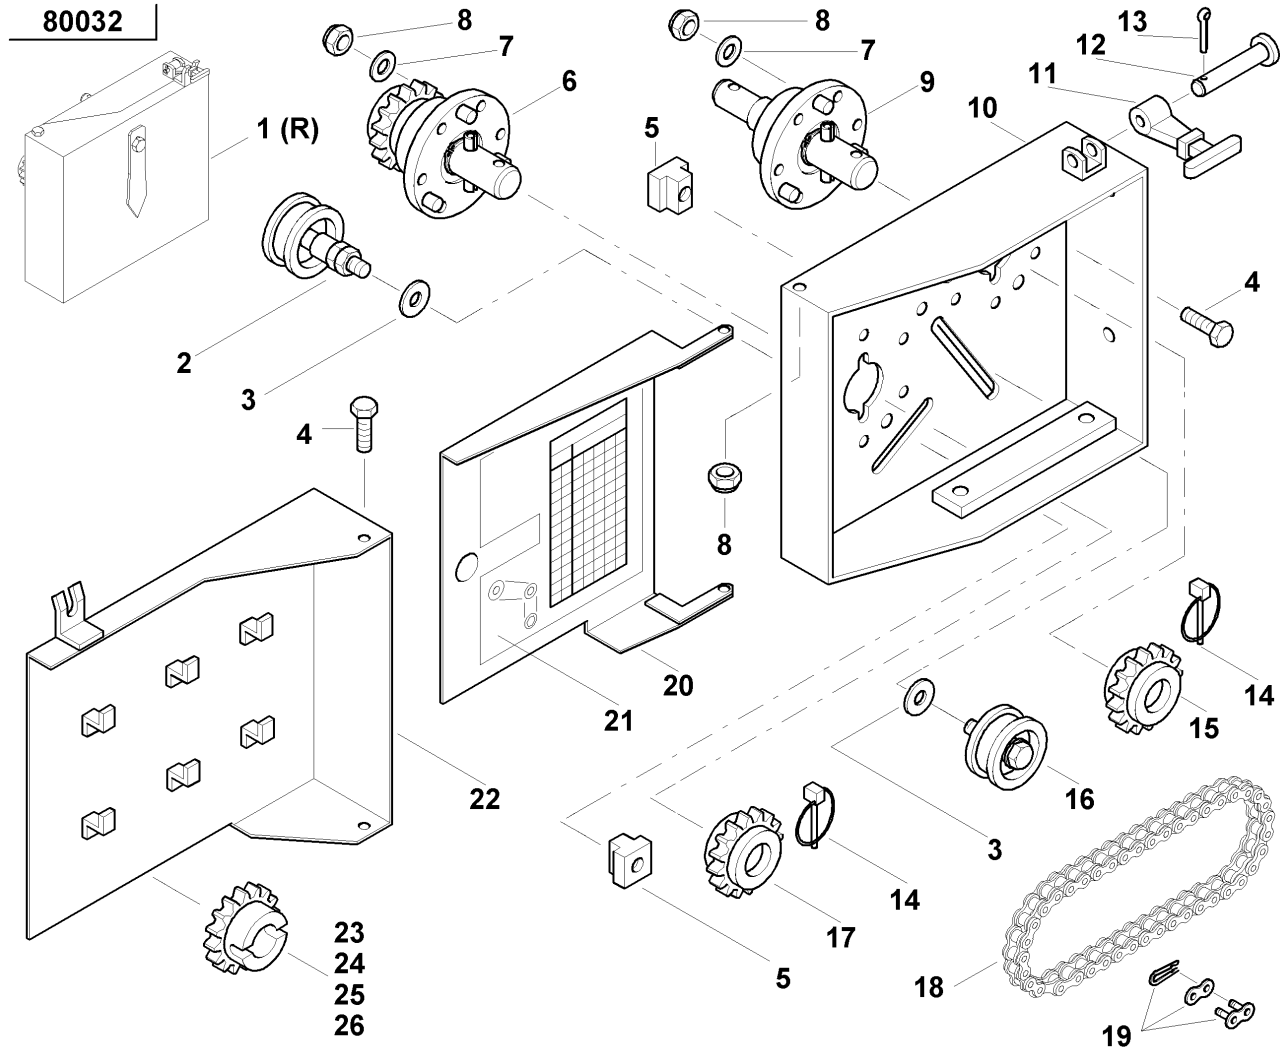

Optima HD / Getriebe (2)

PosNr.	Teile Nr.	Stk.
1	AC824043	1
2	AC821092	1
3	AC646312	2
4	KG00468961	2
5	AC820763	2
6	AC820067	6
7	KG01267261	2
8	KG01067361	3
9	AC820066	1
10	AC824130	1
11	AC819748	1
12	AC819911	1
13	AC656282	1
14	AC656462	2
15	AC820809	1
16	AC821090	1
17	AC820808	1
18	AC691471	1
19	AC691411	1
20	AC824131	1
21	AC820989	1
22	AC824132	1
23	AC820810	1
24	AC820811	1
25	AC820812	1
26	AC820815	1

80032