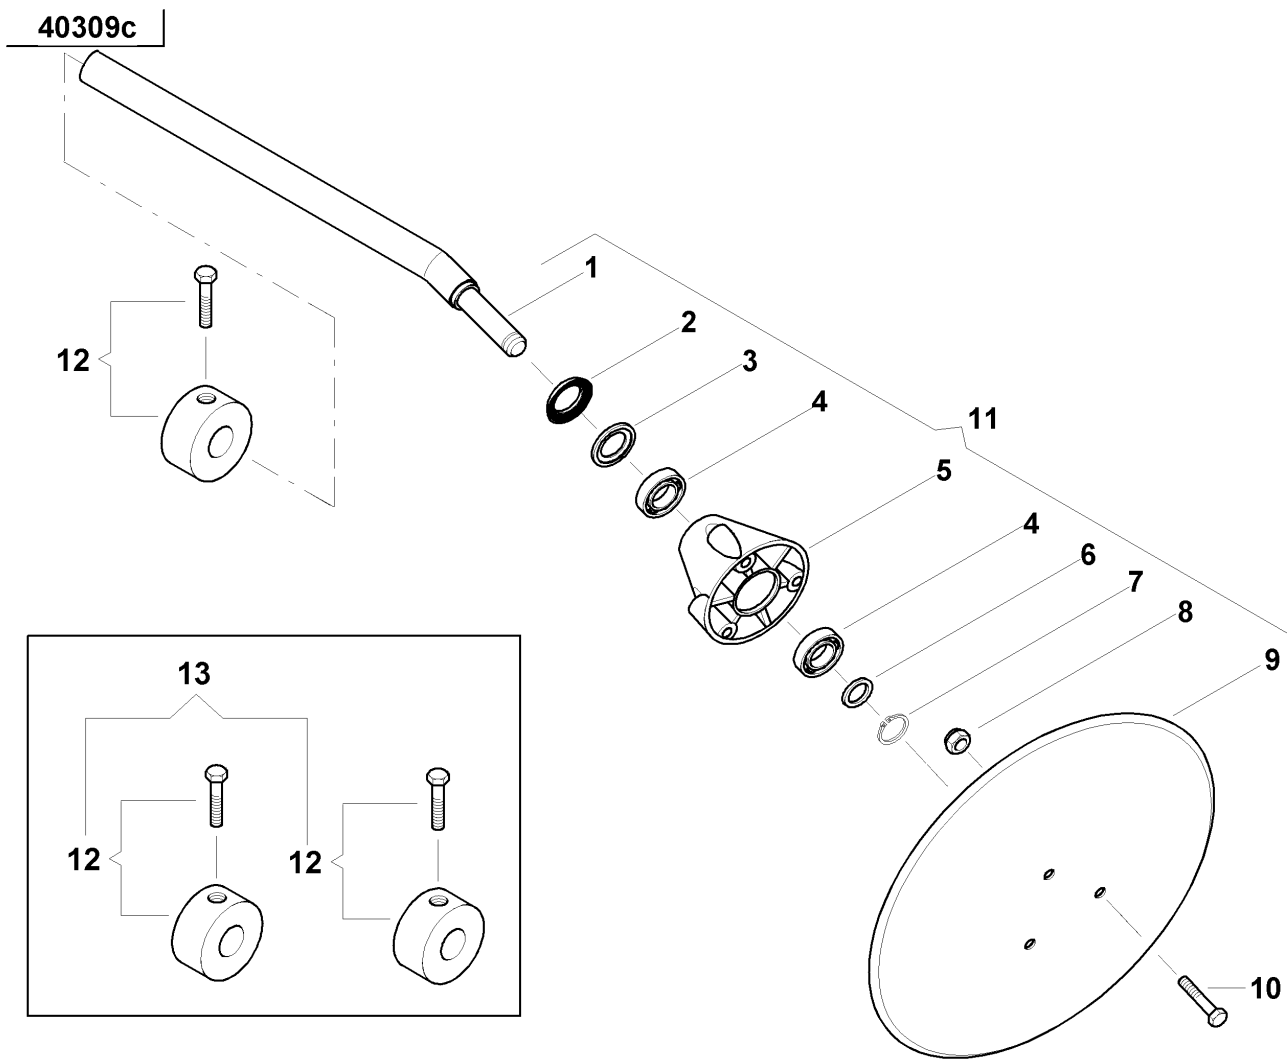

Optima HD / Spuranreißerscheibe

PosNr.	Teile Nr.	Stk.
1	AC496175	1
2	AC683481	1
3	AC496176	1
4	KG01355200	2
5	AC496177	1
6	AC674433	1
7	AC658311	1
8	KG01067561	1
9	AC496709	1
10	KG00353361	1
11	AC496087	1
12	AC494028	1
13	AC495926	1

40309c