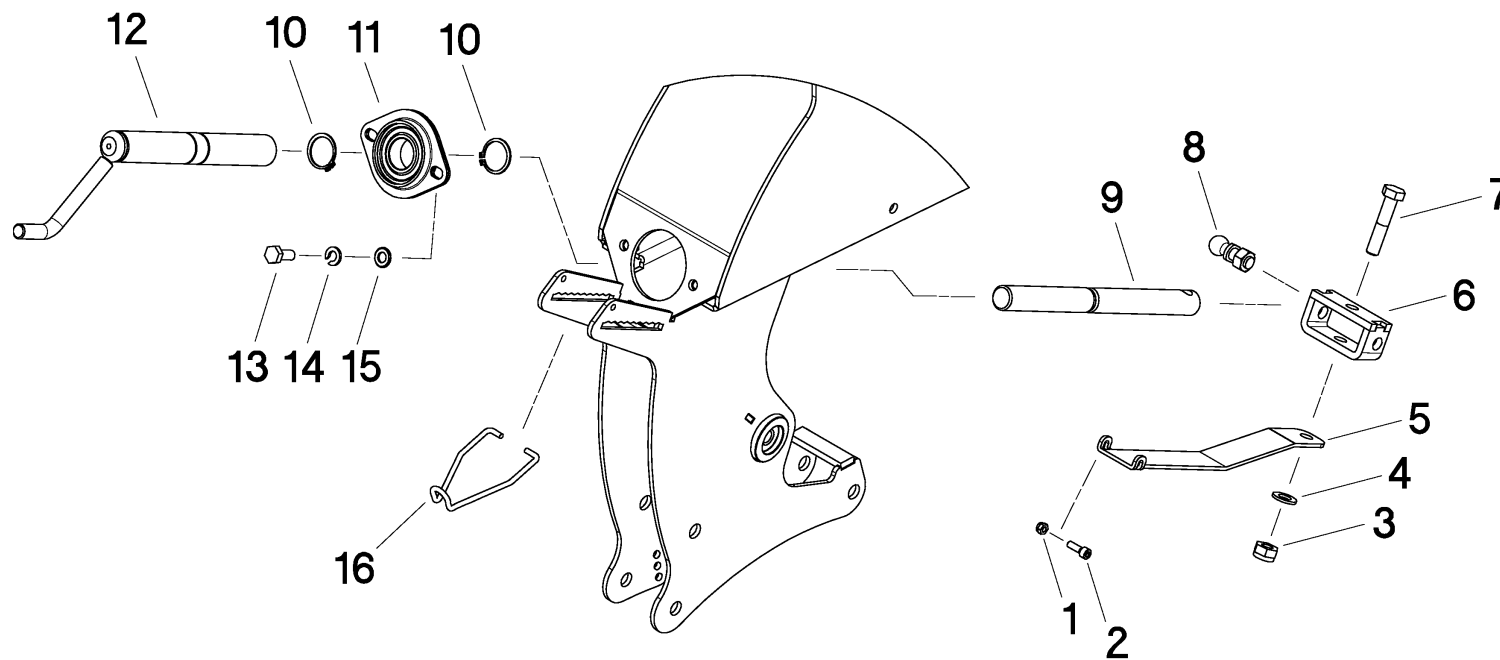

Optima HD / Tiefenführung

PosNr. Teile Nr. Stk.

1	KG01067261	1
2	AC630464	1
3	KG01067661	1
4	KG01267461	1
5	AC805508	1
6	AC805153	1
7	KG00355461	1
8	AC661353	2
9	AC825293	1
10	KG01108362	2
11	AC820071	1
12	AC805152	1
13	KG00471961	2
14	AC647032	2
15	KG01267361	2
16	AC818918	1

80793

80793