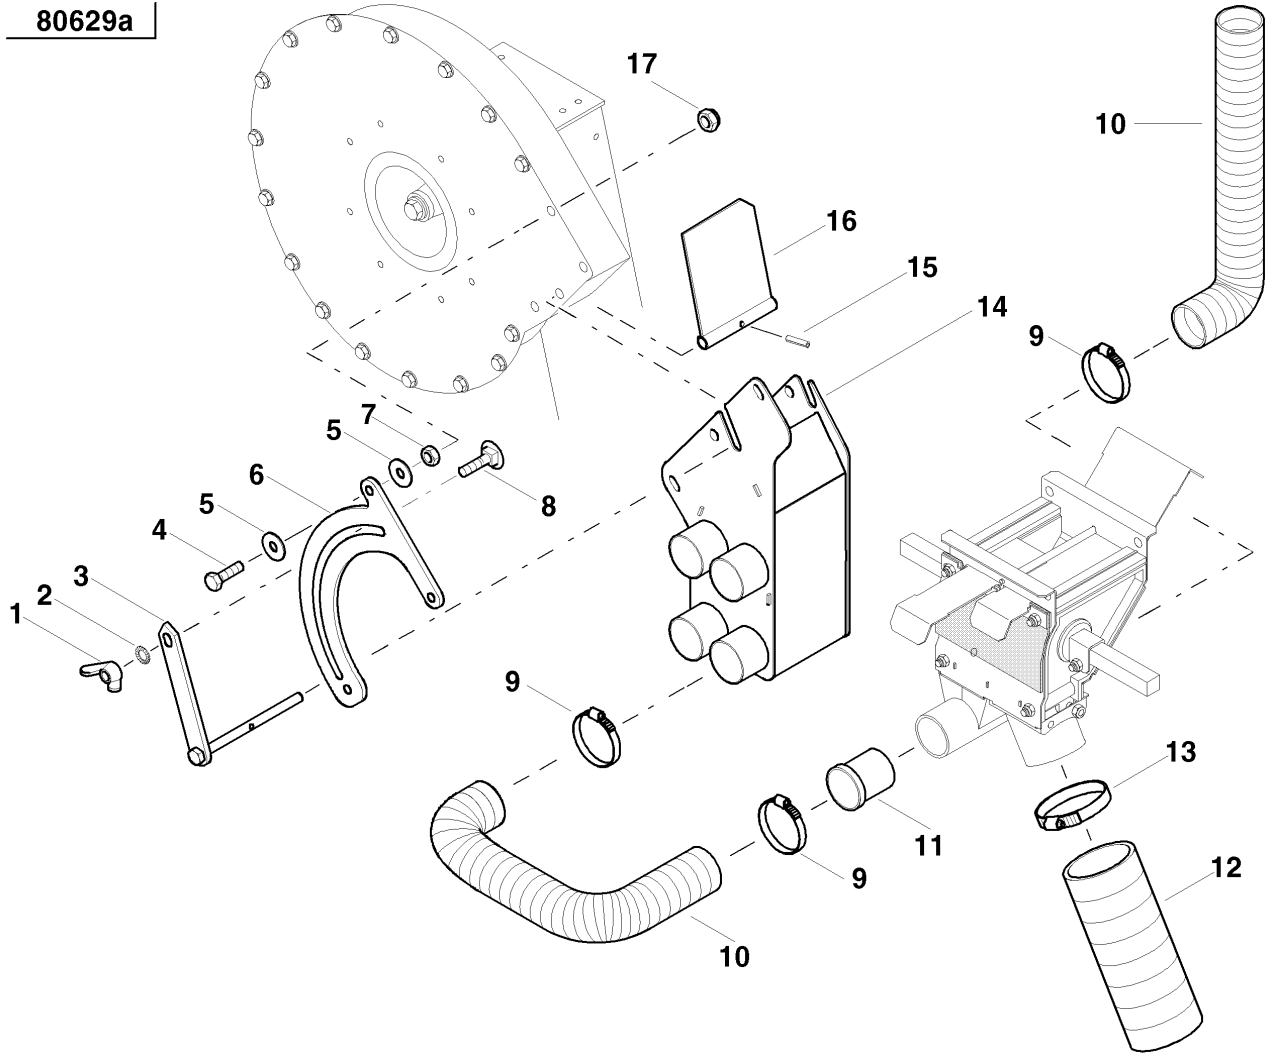

Optima HD / Dosiergerät Dünger (2) EKS

ACCORD

PosNr.	Teile Nr.	Stk.
1	AC489180	1
2	KG01286061	1
3	AC820458	1
4	KG00469161	2
5	AC646472	4
6	AC820457	1
7	KG01051761	2
8	KG00639161	1
9	AC687140	3
10	AC608124	2
11	AC821366	1
12	AC608147	1
13	AC687281	1
14	AC821191	1
15	AC652082	1
16	AC827225	1
17	KG01067361	2

80629a