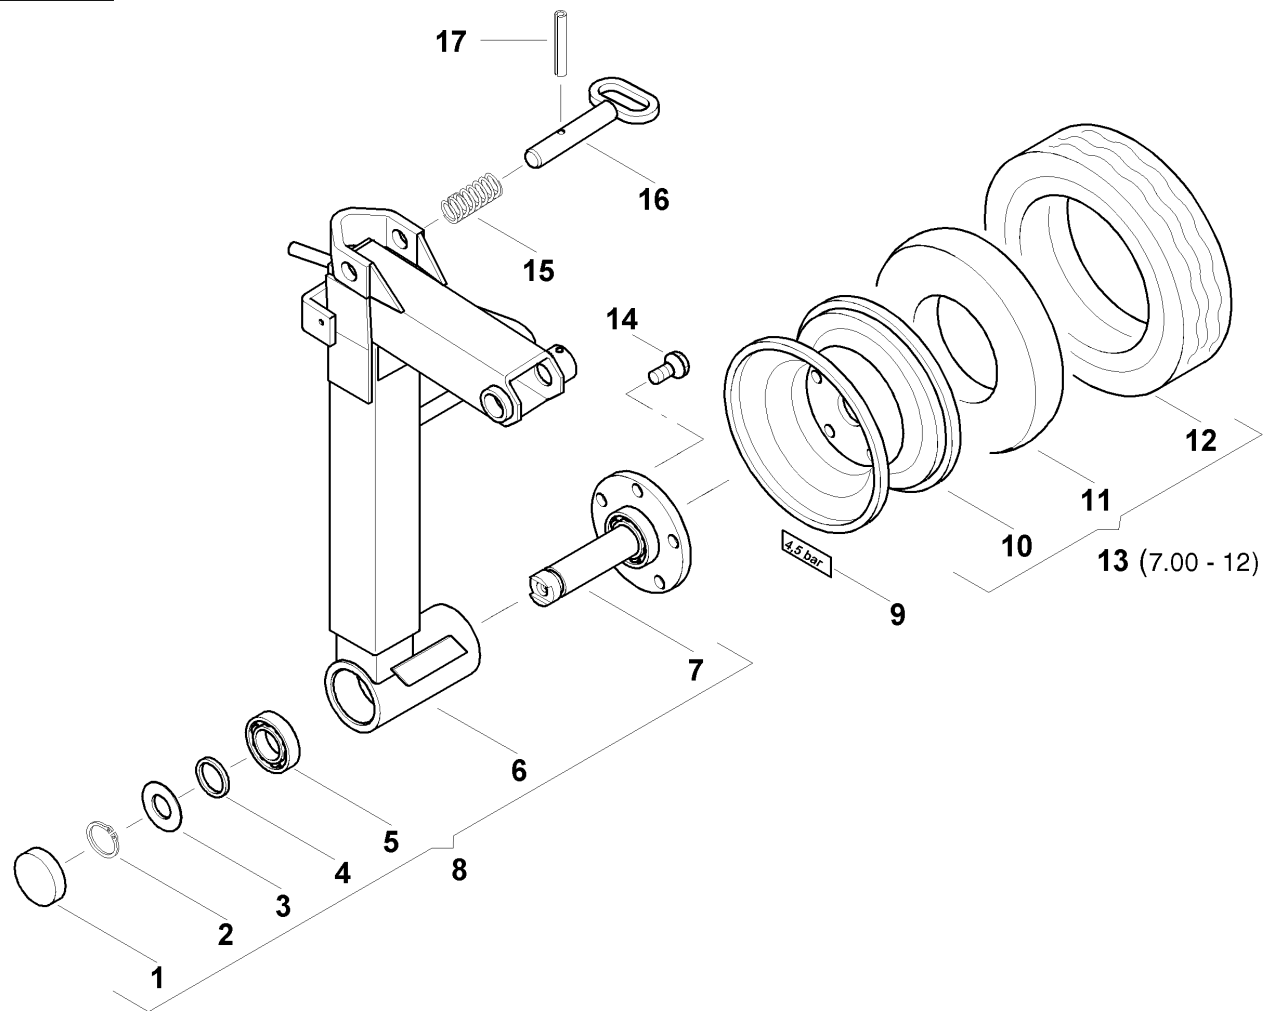

Optima HD / Langfahrvorrichtung 1

PosNr. Teile Nr. Stk.

1	AC688066	
2	KG01099362	
3	AC496623	
4	AC674412	
5	KG01381100	
6	AC486076	
7	AC824065	
8	AC486183	
9	AC824811	
10	AC835945	
11	AC608333	
12	AC824801	
13	AC824071	
14	AC490688	
15	AC496782	
16	AC496083	
17	AC652532	

40074a

40074a