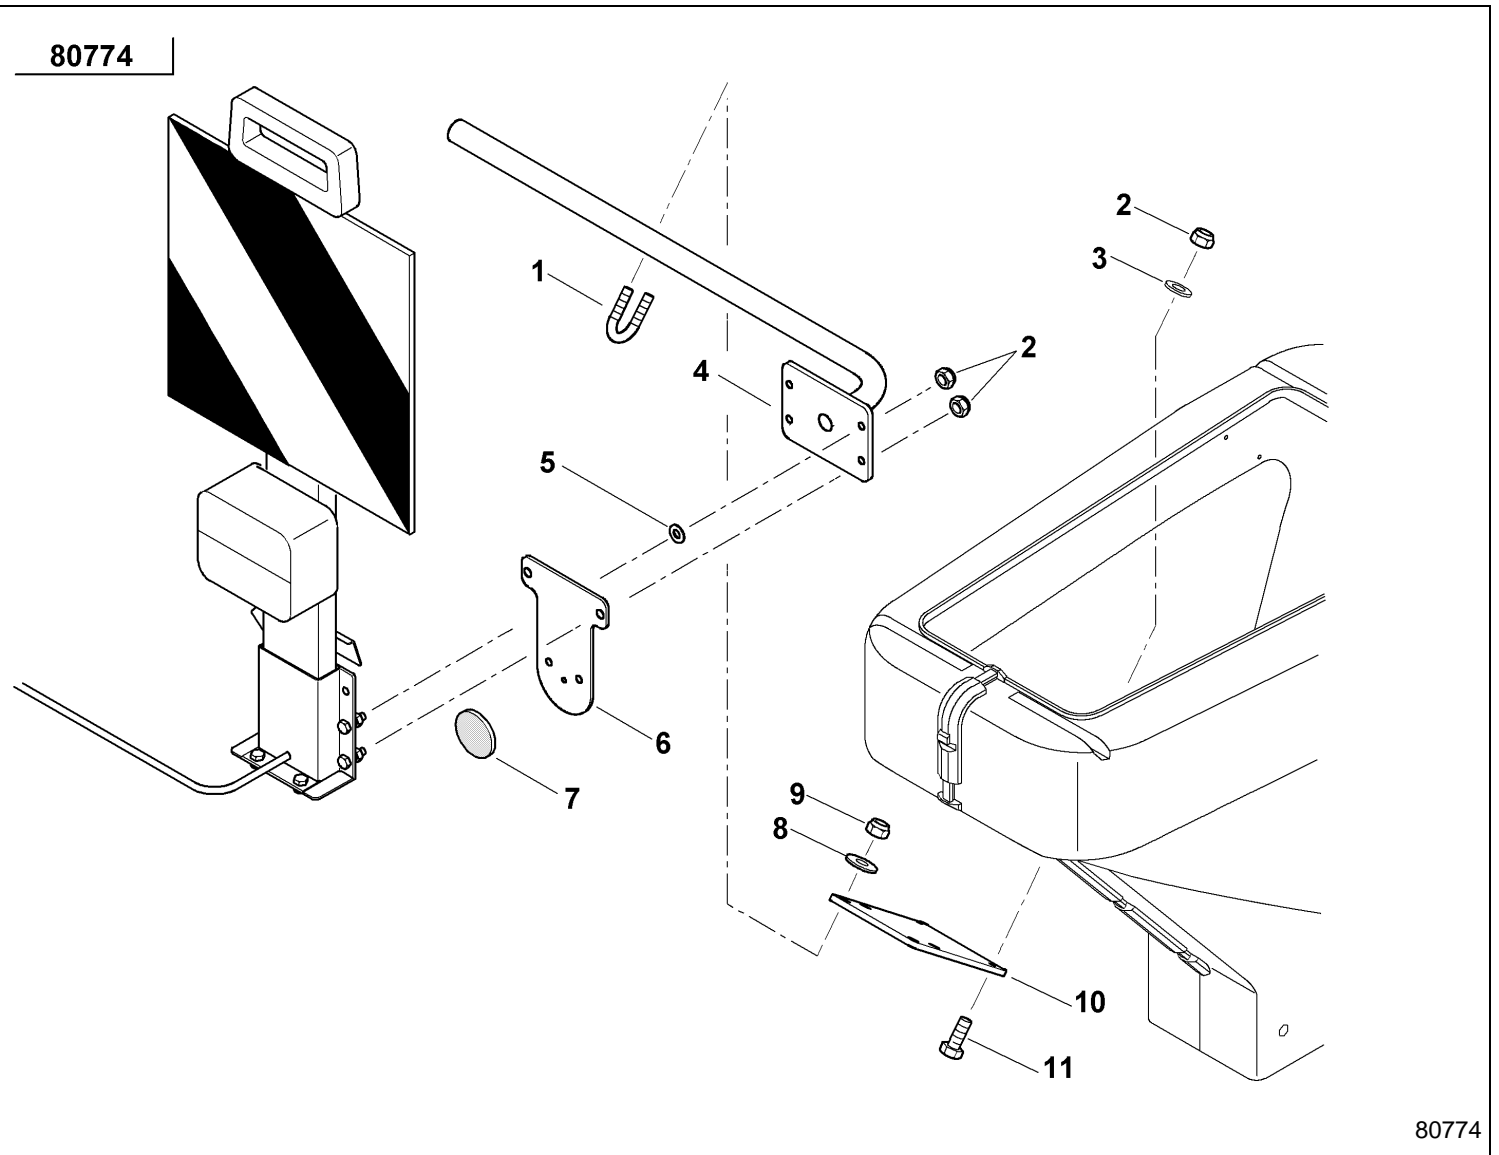

Optima HD / Beleuchtung

ACCORD

PosNr.	Teile Nr.	Stk.
1	AC494360	1
2	KG01067361	3
3	AC646472	1
4	AC494203	1
5	KG01267261	1
6	AC494627	1
7	AC496797	1
8	AC646492	1
9	KG01067561	1
10	AC819503	1
11	KG00469161	1