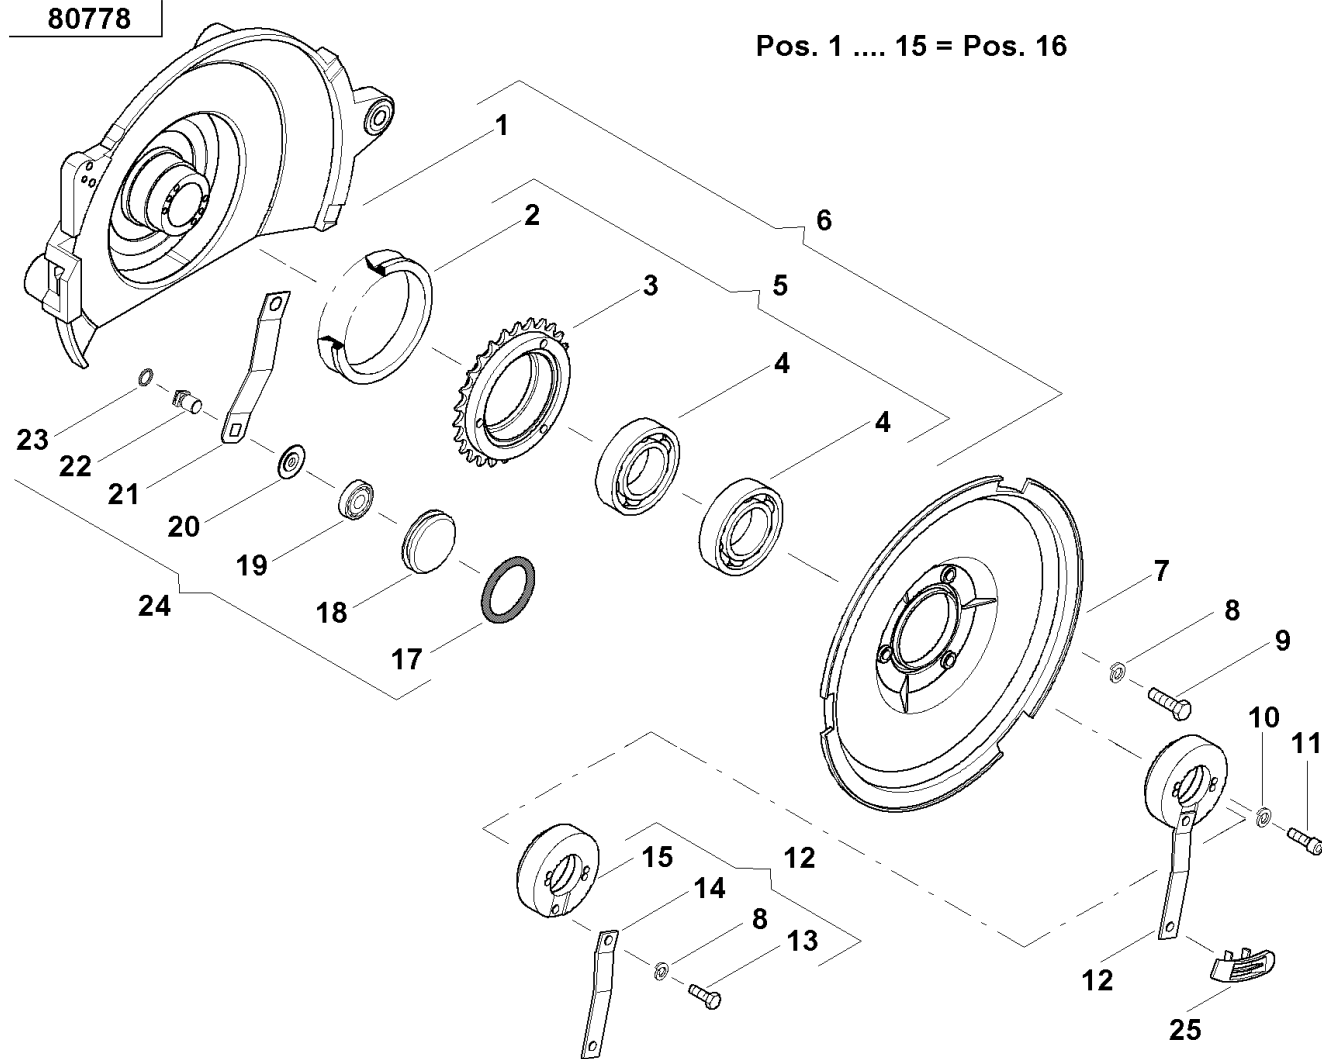

Optima HD / Säherz (1)

PosNr.	Teile Nr.	Stk.
1	AC805802	1
2	AC682985	1
3	AC819240	1
4	AC671992	2
5	AC819233	1
6	AC805058	1
7	AC819821	1
8	AC647012	4
9	KG00468761	3
10	AC647152	2
11	KG00542161	2
12	AC819253	1
13	KG00468461	1
14	AC819884	1
15	AC819241	1
16	AC805057	1
17	AC682144	1
18	AC819830	1
19	KG01349700	1
20	AC819829	1
21	AC819838	1
22	AC819831	1
23	AC682143	1
24	AC819832	1
25	AC819745	1

80778