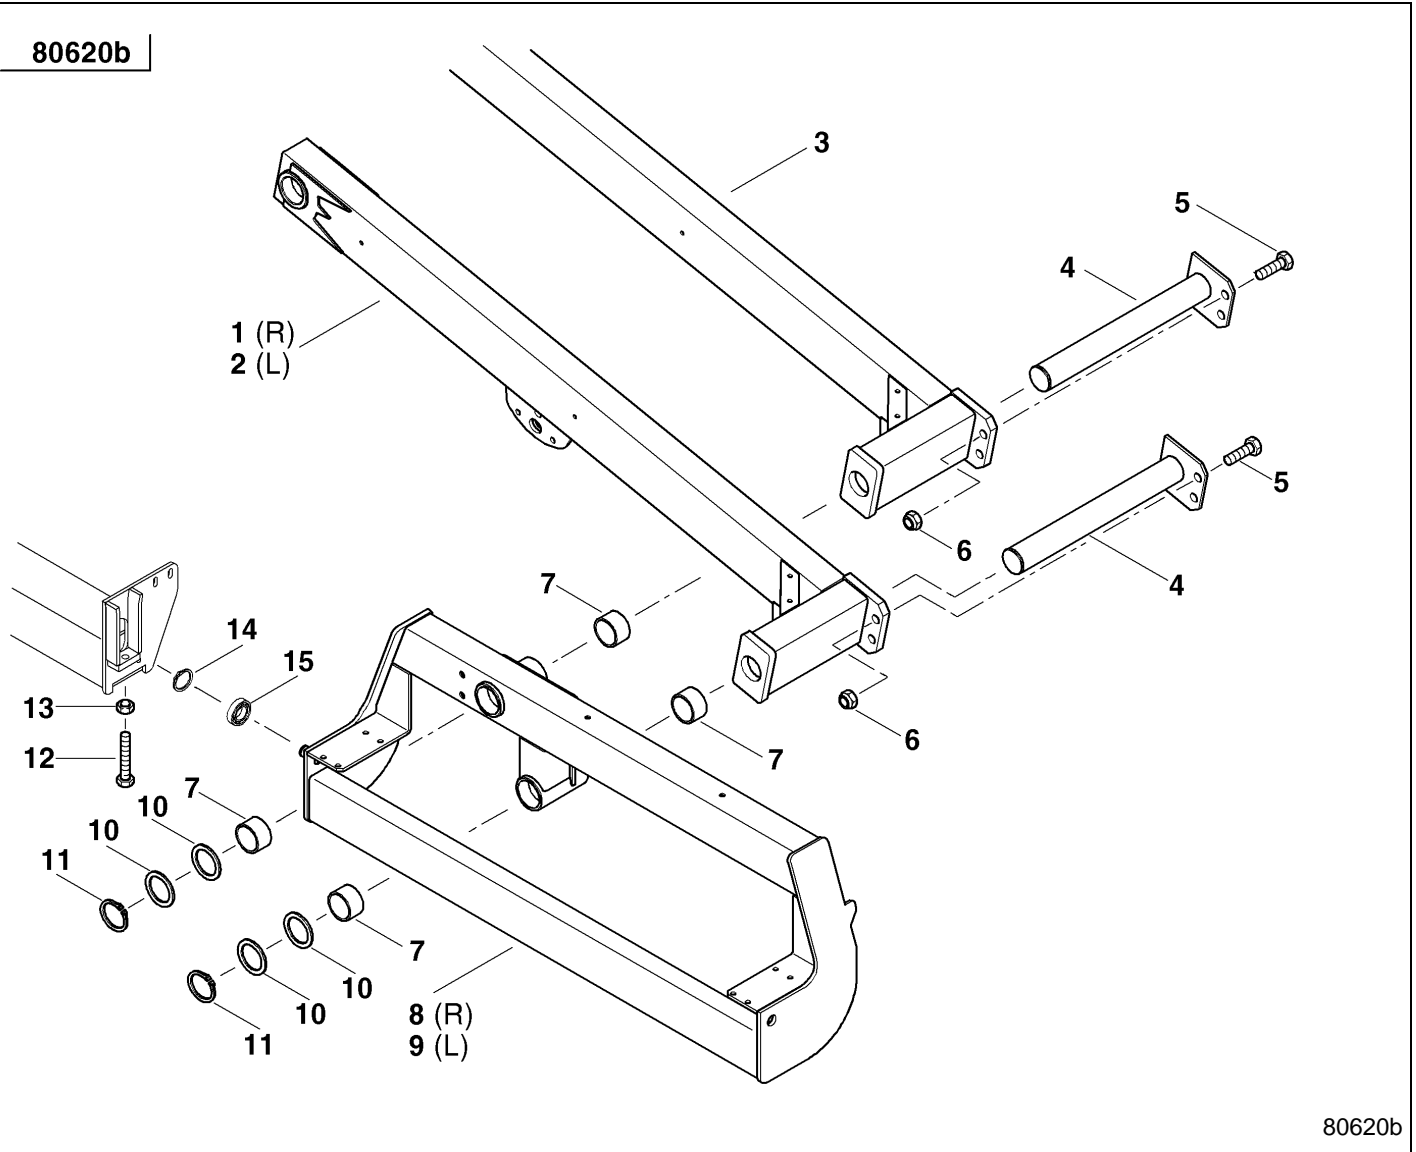

Optima HD / Grundrahmen (4)

PosNr.	Teile Nr.	Stk.
1	AC828159	1
2	AC828160	1
3	AC828157	1
4	AC828162	1
5	KG00483561	2
6	KG01068161	2
7	AC670027	4
8	AC828106	1
9	AC828105	1
10	AC828558	4
11	KG01111162	2
12	KG00480861	1
13	KG01052361	1
14	KG01108362	1
15	KG01378900	1