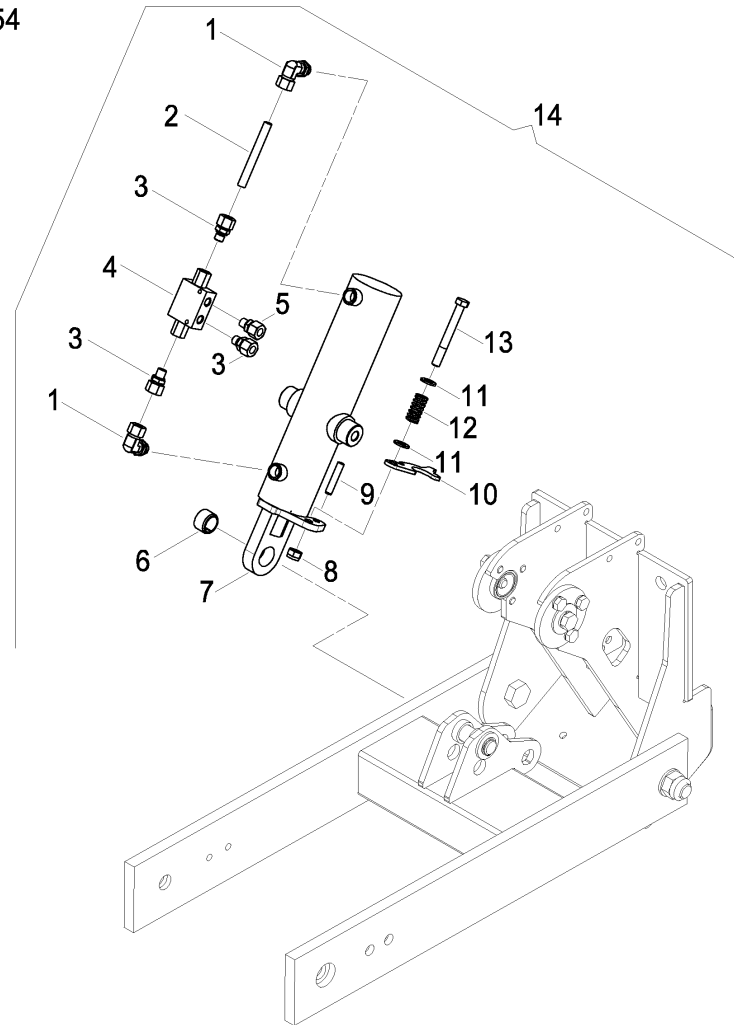

Optima HD / Achse und Räder (3)

PosNr.	Teile Nr.	Stk.
1	AC688213	2
2	AC870339	1
3	AC688241	3
4	AC688341	1
5	AC688128	1
6	AC650323	1
7	AC870911	1
8	KG01067761	1
9	AC652652	1
10	AC870631	7
11	KG01267561	2
12	AC353985	1
13	KG00358361	1
14	AC870092	1

87054

87054