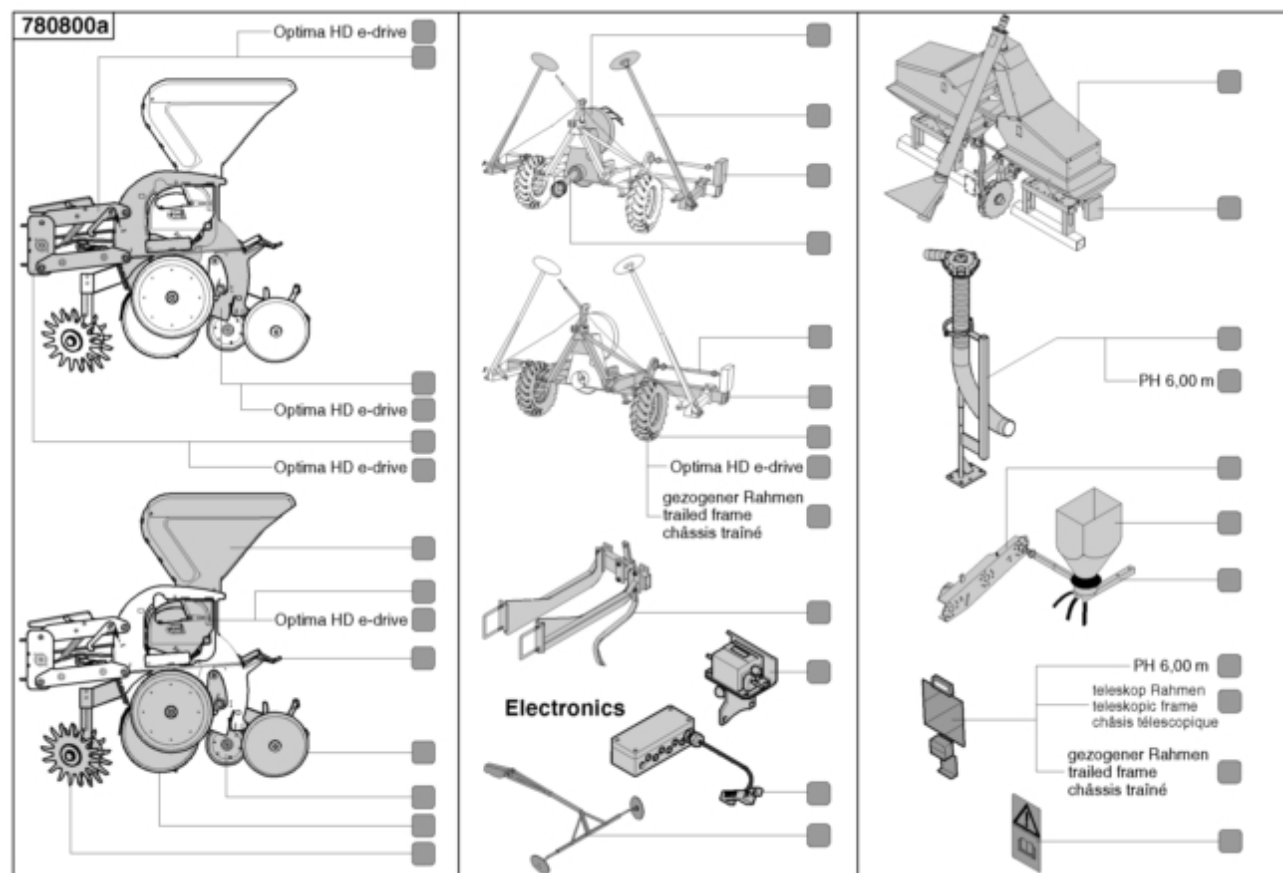

Optima HD / Baugruppenindex

PosNr.	Baugruppe	Seite
20/10	ESC/OEC (1)	186
20/100	ESC/OEC (2)	187
20/100	ESC/OEC (2)	188
20/100	ESC/OEC (2)	189
20/100	ESC/OEC (2)	190
20/100	ESC/OEC (2)	191
20/100	ESC/OEC (2)	186
21/10	FGS (1)	192
21/10	FGS (1)	186
21/10	FGS (1)	193
21/10	FGS (1)	194
21/10	FGS (1)	195
60/10	ELEKTRONIC TELLUS	196
60/10	ELEKTRONIC TELLUS	197
60/10	ELEKTRONIC TELLUS	198
60/10	ELEKTRONIC TELLUS	199
60/10	ELEKTRONIC TELLUS	200
60/10	ELEKTRONIC TELLUS	201
60/10	ELEKTRONIC TELLUS	202
60/10	ELEKTRONIC TELLUS	203
60/10	ELEKTRONIC TELLUS	204
60/10	ELEKTRONIC TELLUS	205
60/10	ELEKTRONIC TELLUS	206
60/10	ELEKTRONIC TELLUS	207
55/10	ELEKTRO - HYDRAULIK (1)	208
55/10	ELEKTRO - HYDRAULIK (1)	209
55/10	ELEKTRO - HYDRAULIK (1)	210
61/10	EL. ABSCHALTUNGKUPPLUNG	211
61/10	EL. ABSCHALTUNGKUPPLUNG	212
61/10	EL. ABSCHALTUNGKUPPLUNG	213
45/100	TANKAUFSATZ (2) EKS	214
45/100	TANKAUFSATZ (2) EKS	215
45/10	TANKAUFSATZ (1) EKS	216
45/10	TANKAUFSATZ (1) EKS	217
45/10	TANKAUFSATZ (1) EKS	218
45/10	TANKAUFSATZ (1) EKS	219
44/10	FOERDERSCHNECKE	220
44/10	FOERDERSCHNECKE	221
44/10	FOERDERSCHNECKE	222
44/10	FOERDERSCHNECKE	223