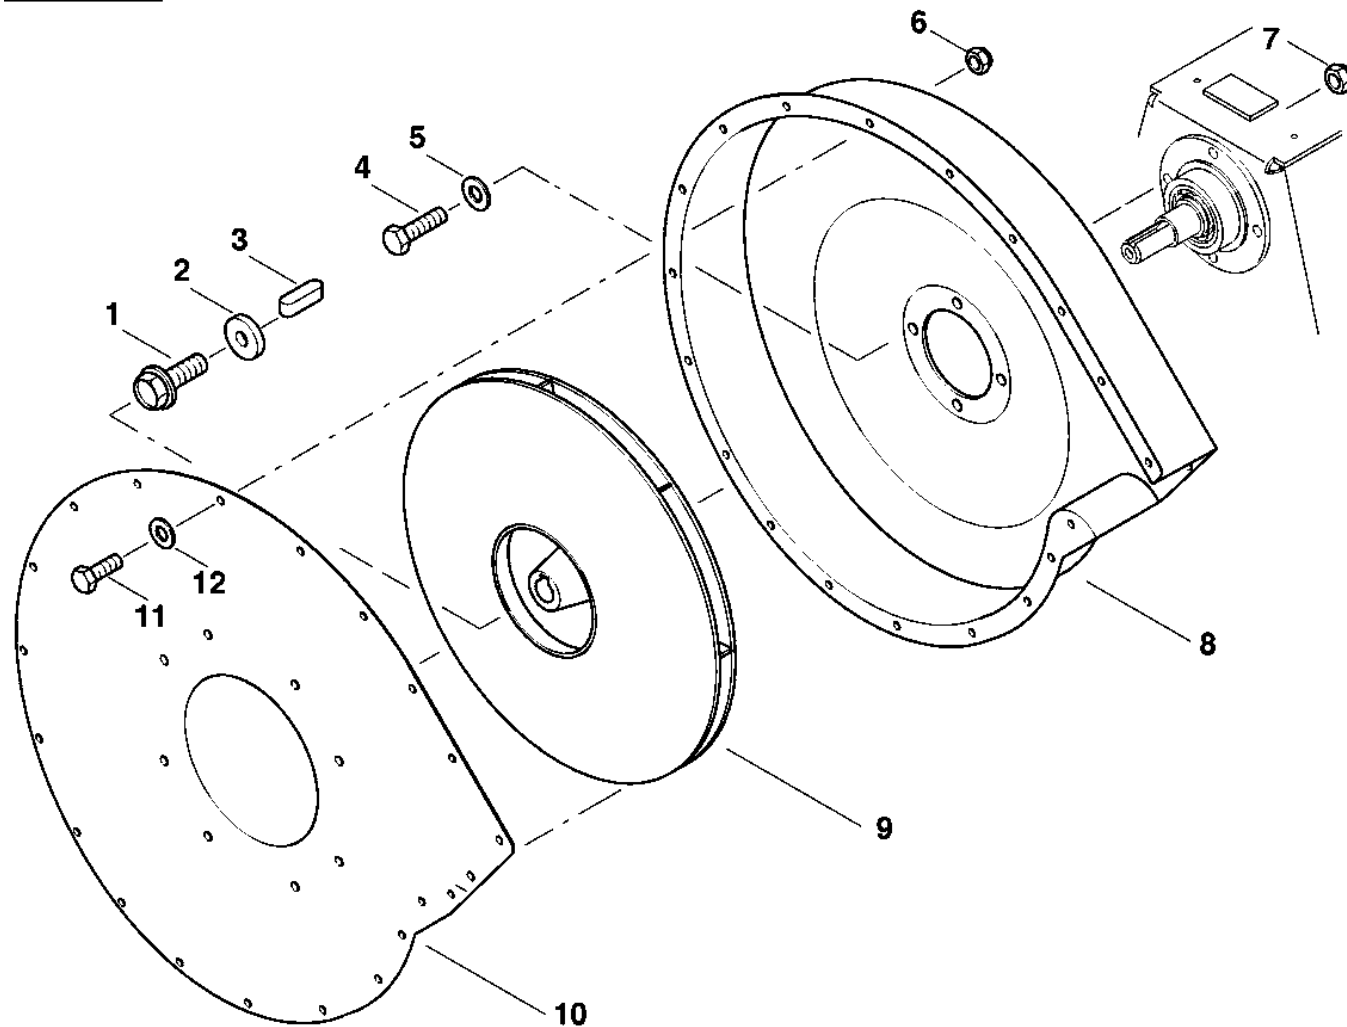

Optima HD / Gebläse (1)

PosNr. Teile Nr. Stk.

1	AC494809	
2	AC820229	
3	AC659021	
4	KG00474361	
5	KG01267461	
5	KG01267461	
6	KG01067361	
7	KG01067661	
8	AC820399	
9	AC820825	
10	AC820131	
11	KG00468761	
12	KG01267261	

80026b

80026b