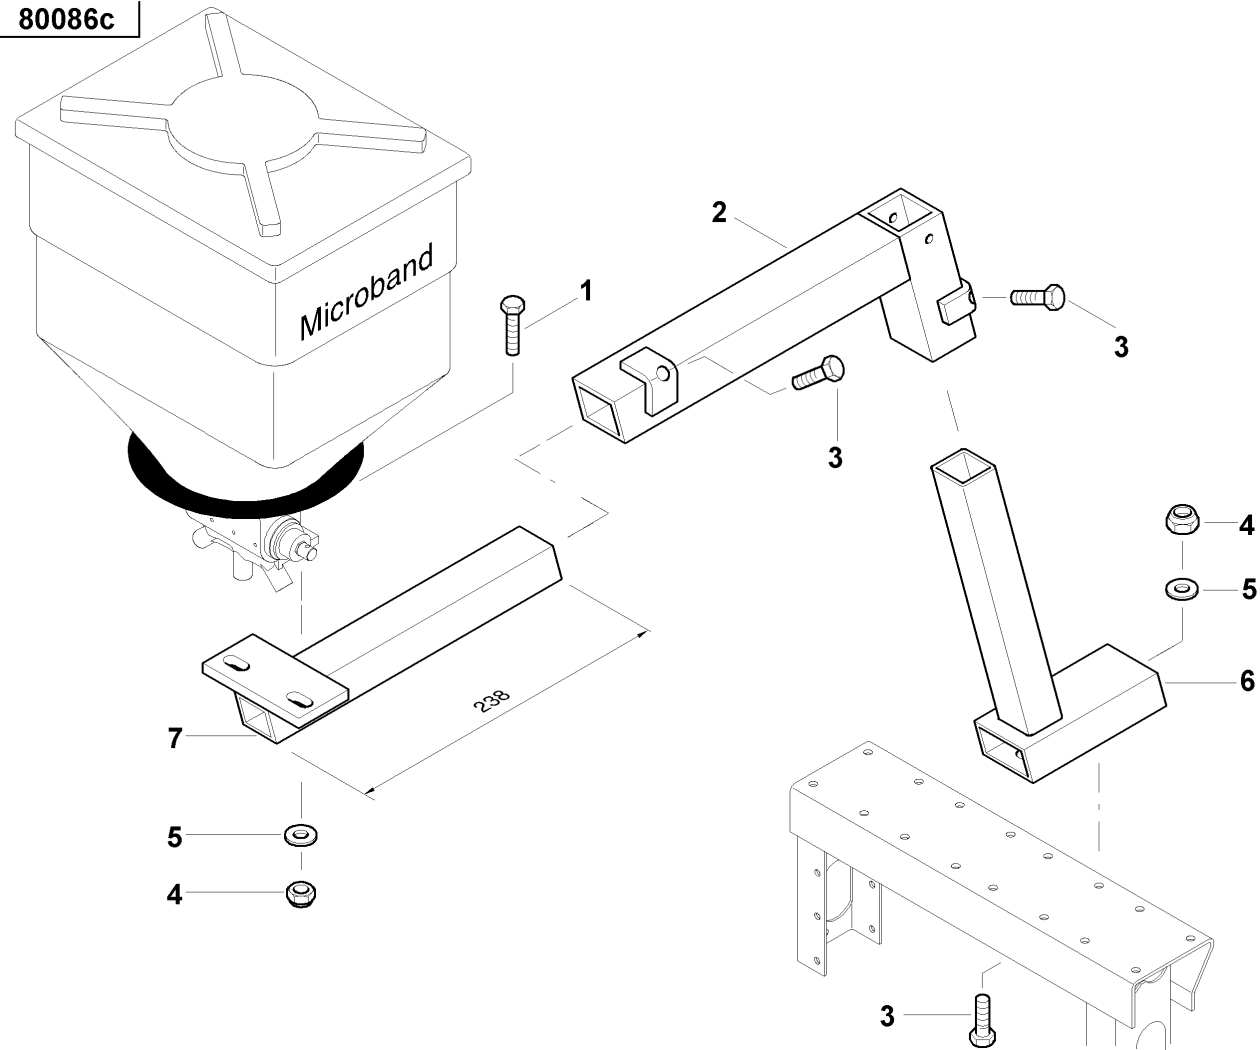

Optima HD / Halter Granulatstreuerantrieb

PosNr.	Teile Nr.	Stk.
1	KG00476761	1
2	AC823138	1
3	KG00476561	2
4	KG01067761	2
5	AC646762	2
6	AC823137	1
7	AC823140	1

80086c

80086c