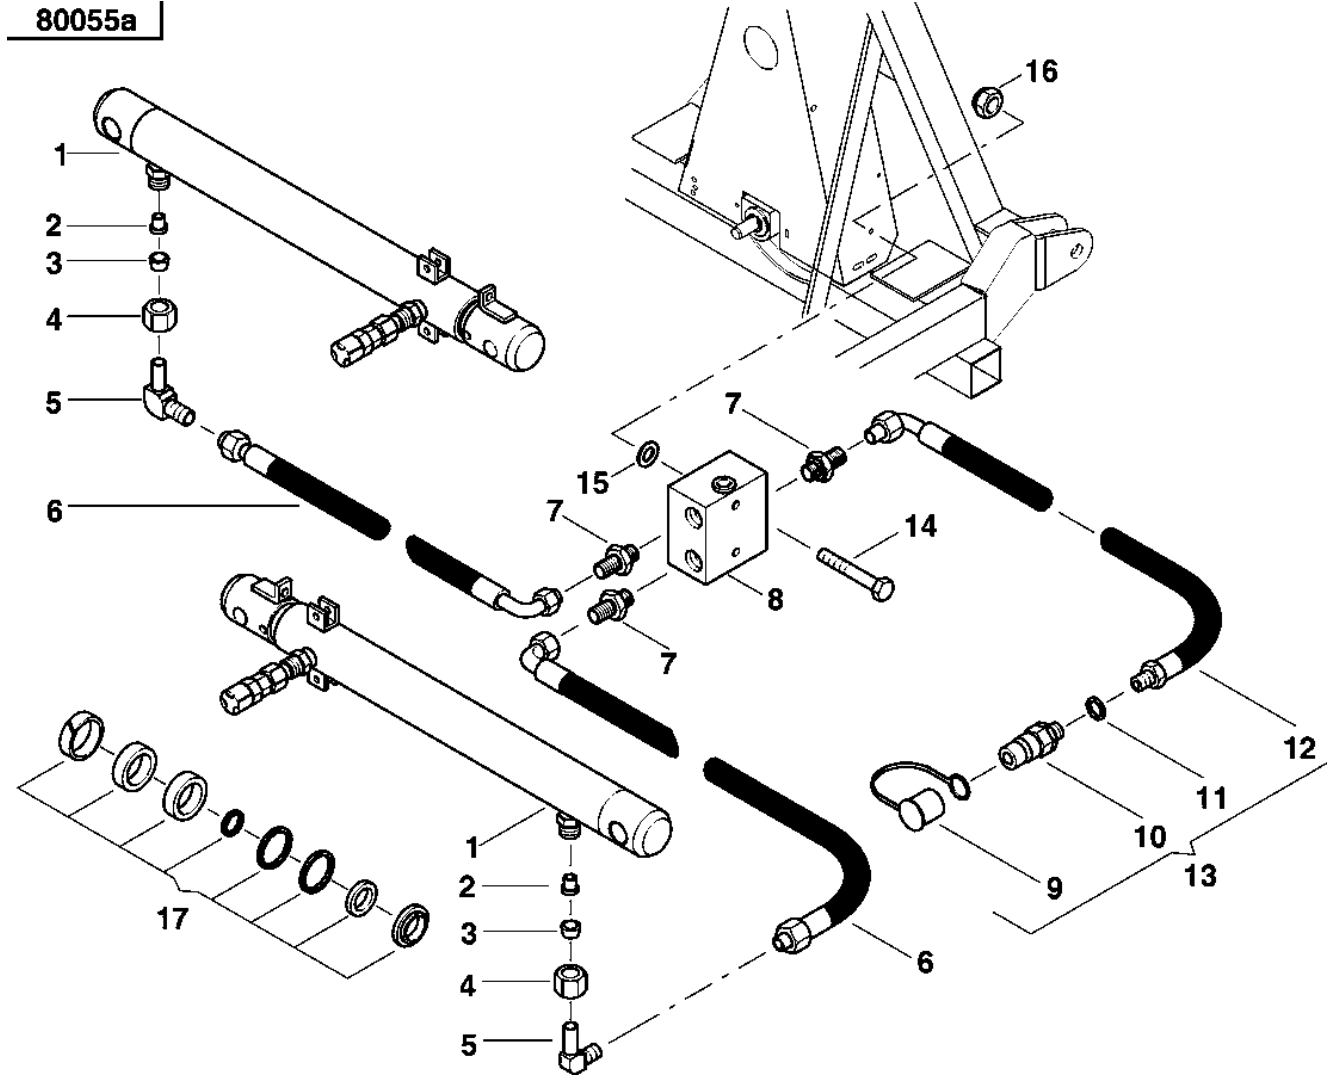

Optima HD / Spuranreißerarme einfach hydr. klappbar (2)

PosNr. Teile Nr. Stk.

- 1 AC820926
- 2 AC583263
- 3 AC688253
- 4 AC688312
- 5 AC688121
- 6 AC496823
- 7 AC688422
- 8 AC688811
- 9 AC688791
- 10 AC688581
- 11 AC646991
- 12 AC499720
- 13 AC496828
- 14 KG00353861
- 15 KG01267361
- 16 KG01067561
- 17 AC820927

80055a

Optima HD / Spuranreißerarme doppelt hydr. klappbar (1)

ACCORD

PosNr. Teile Nr. Stk.

1	AC820277	
2	AC495419	
3	AC652183	
4	KG01067761	
5	KG01267561	
6	AC820638	
7	KG00358961	
8	AC646342	
9	AC824246	
10	AC652332	
11	AC499166	
12	KG01107862	
13	KG01267961	
14	AC583764	
15	AC581815	
16	AC496824	
17	AC581811	
18	KG01067661	
19	AC688238	
20	AC688237	
21	AC824141	
22	AC824142	
23	KG00353661	
24	AC652052	
25	AC819251	
26	AC820141	
27	AC819959	
28	AC496808	
29	AC824178	
30	AC824177	
31	AC496800