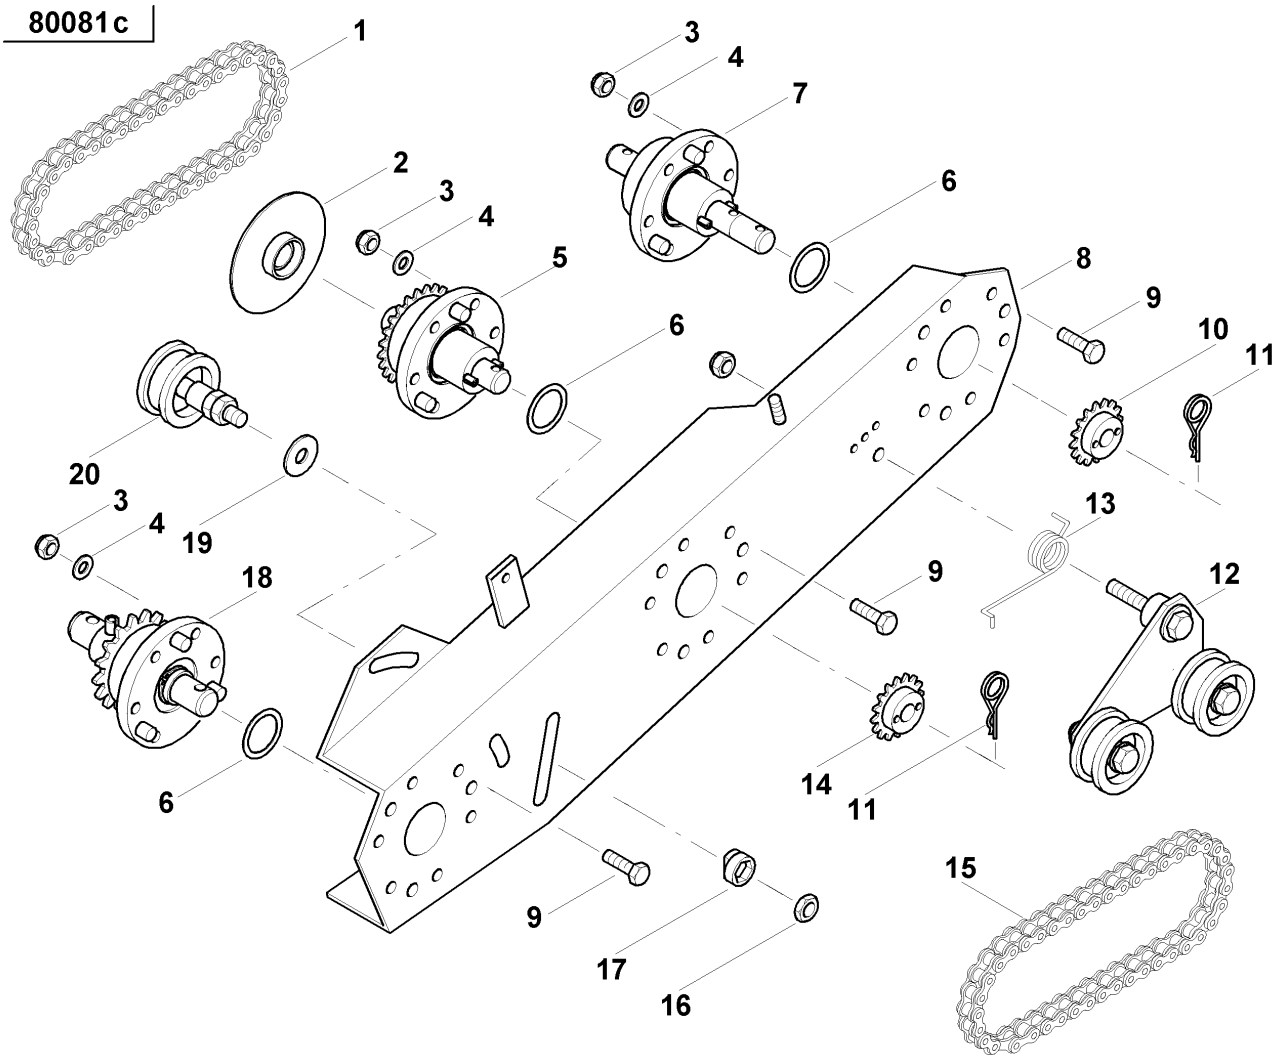

Optima HD / Granulatgetriebe

PosNr.	Teile Nr.	Stk.
1	AC691251	1
2	AC494900	1
3	KG01067361	3
4	KG01267361	3
5	AC823068	1
6	AC674122	3
7	AC823067	1
8	AC823101	1
9	KG00468961	3
10	AC823121	1
11	AC656422	2
12	AC823023	1
13	AC802932	1
14	AC823122	1
15	AC691771	1
16	AC640972	1
17	AC501924	1
18	AC823069	1
19	AC646312	1
20	AC823070	1

80081c