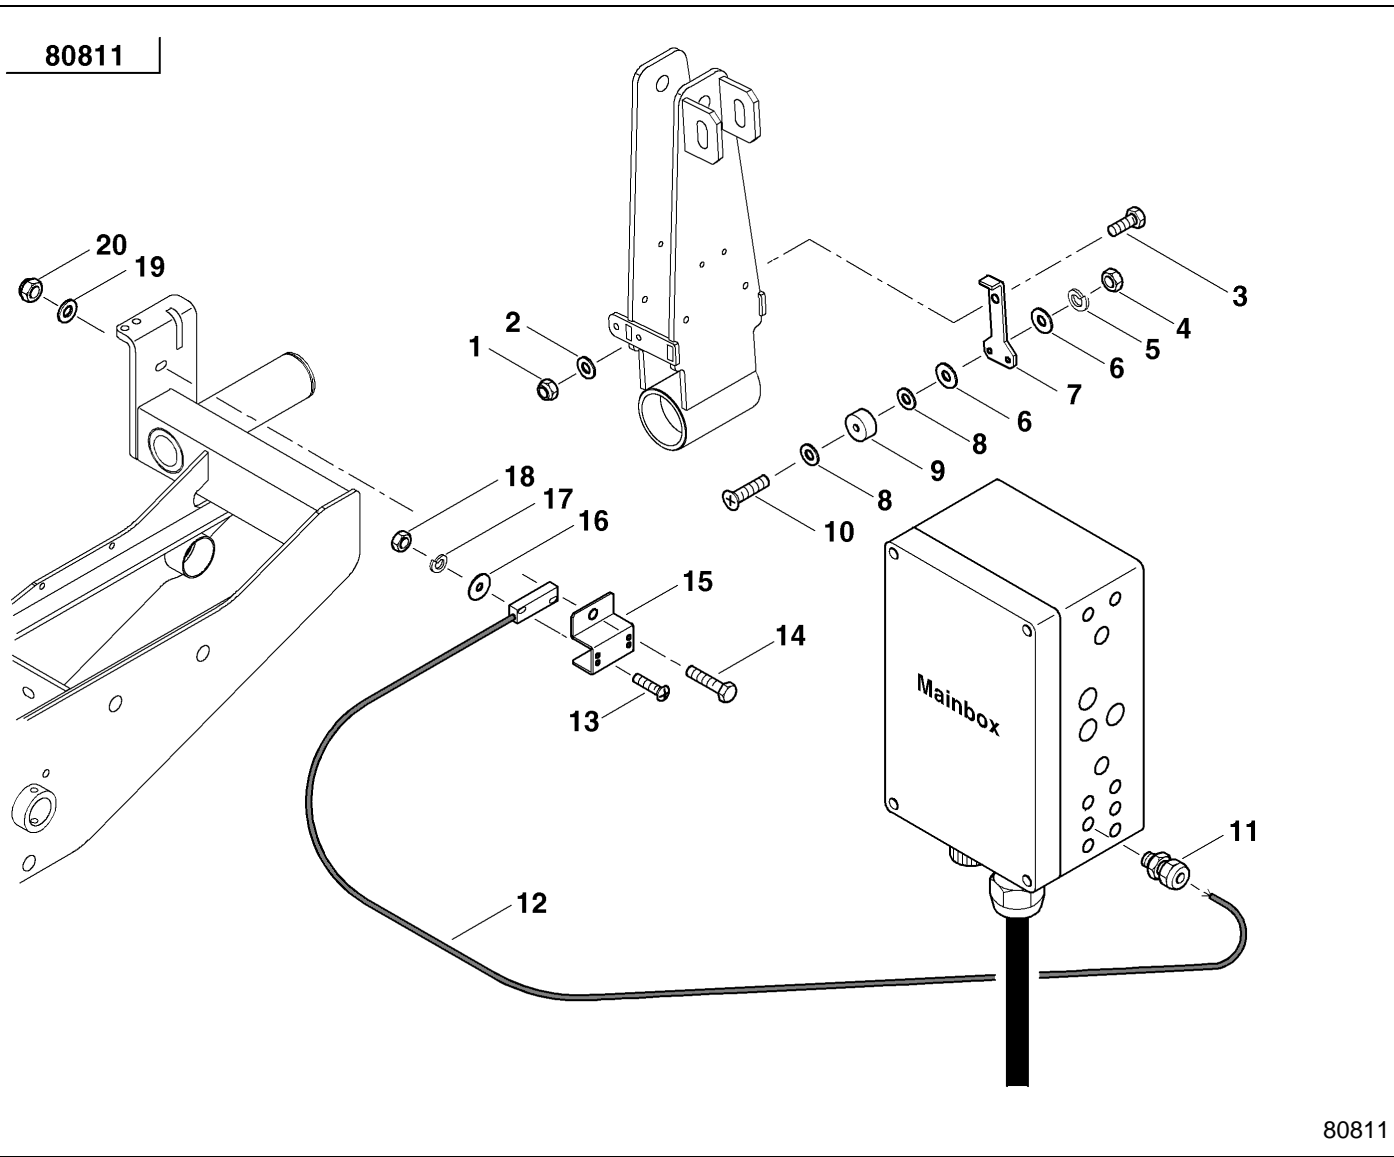

Optima HD / Elektronik Tellus

PosNr.	Teile Nr.	Stk.
1	KG01067361	1
2	KG01267261	1
3	KG00468961	1
4	KG01051561	1
5	AC647147	1
6	AC646182	2
7	AC803515	1
8	KG01262500	2
9	AC689041	1
10	KG00891963	1
11	VNB0153973	1
12	AC492847	1
13	KG00671963	2
14	KG00472161	1
15	AC352786	1
16	AC646836	2
17	AC647137	2
18	KG01051461	1
19	KG01267361	1
20	KG01067561	1