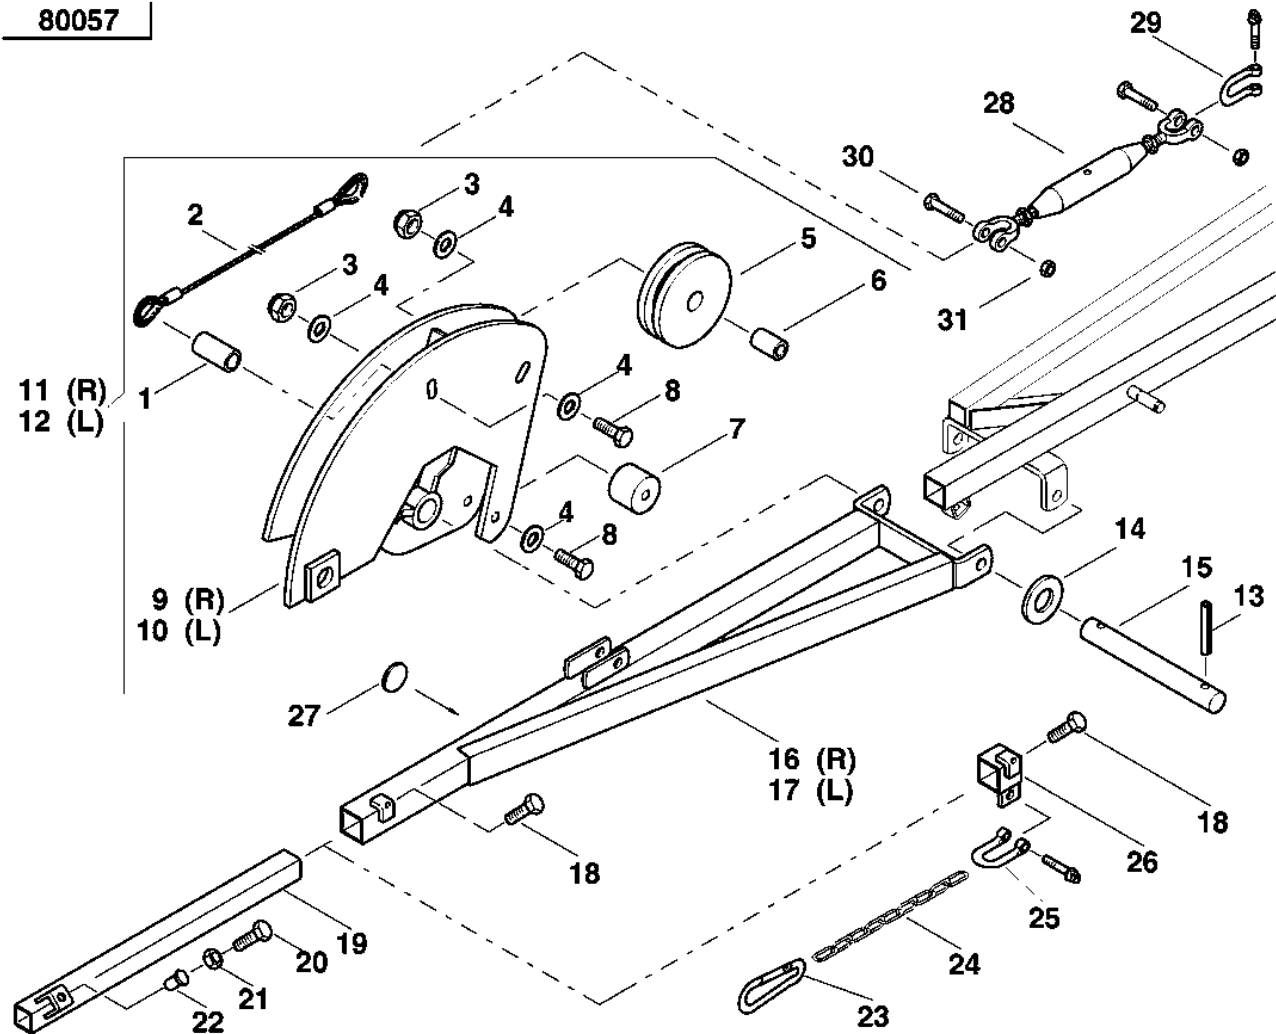

Optima HD / Spuranreißerarme doppelt hydr. klappbar (1)

ACCORD

PosNr. Teile Nr. Stk.

1	AC495599
2	AC583823
3	KG01067561
4	KG01267361
5	AC583764
6	AC581370
7	AC583763
8	KG00472761
9	AC824179
10	AC824180
11	AC824066
12	AC824067
13	AC652332
14	AC646342
15	AC824248
16	AC824109
17	AC824108
18	KG00476561
19	AC496093
20	KG00478761
21	KG01052261
22	AC496430
23	AC494743
24	AC498814
25	AC661162
26	AC498249
27	AC496800
28	AC661712
29	AC661172
30	KG00355461
31	KG01067661

80057