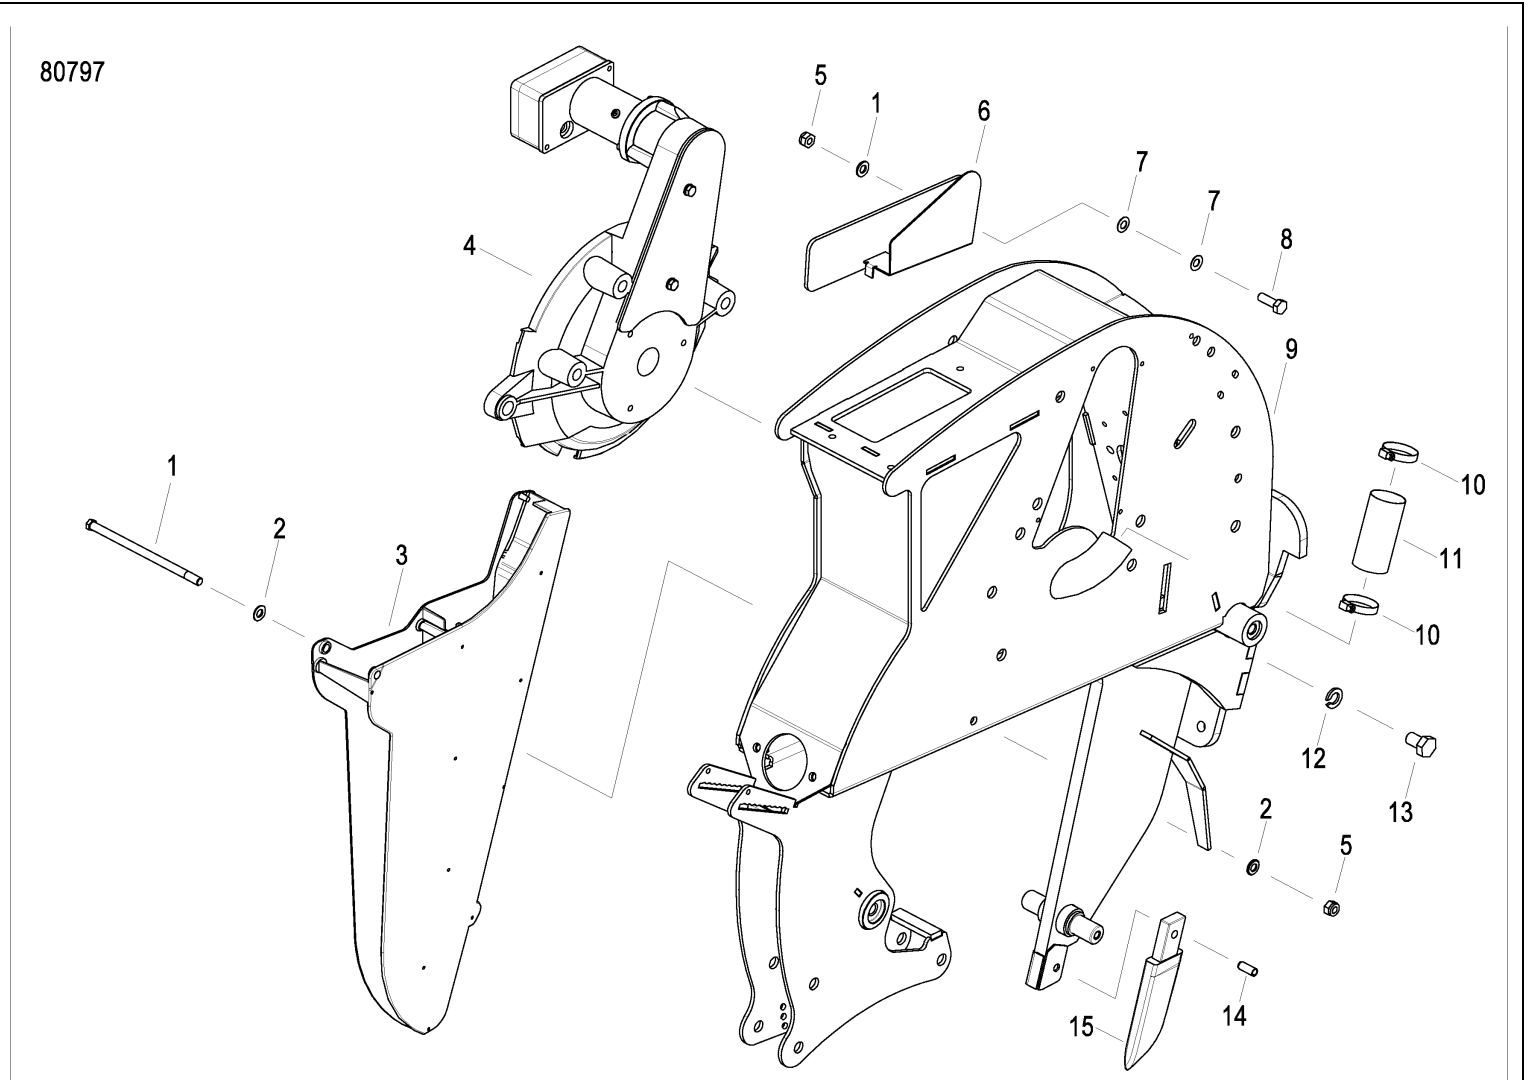

Optima HD / Haltebock (2)

ACCORD

PosNr.	Teile Nr.	Stk.
1	KG00354761	1
2	KG01267361	3
3	AC805150	1
4	AC829060	1
5	KG01067561	2
6	AC805162	1
7	AC647732	2
8	KG00472161	1
9	AC805157	1
10	AC687381	2
11	AC825770	1
12	AC647072	3
13	KG00476261	3
14	KG01191262	1
15	AC805803	1

80797