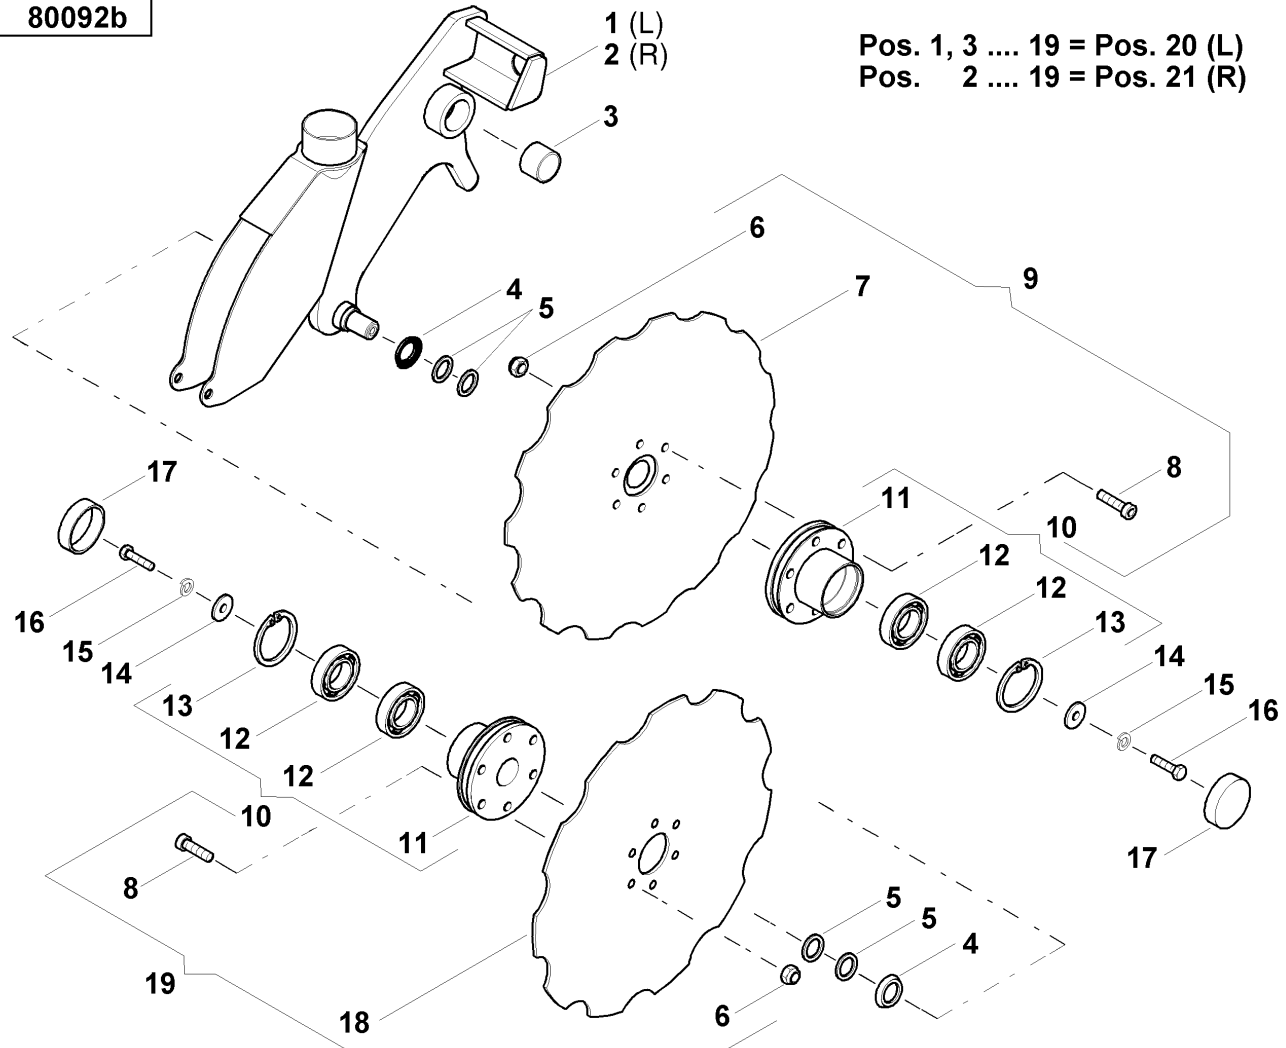

Optima HD / Düngerschar(1)

PosNr.	Teile Nr.	Stk.
1	AC821845	1
2	AC821846	1
3	AC670028	2
4	AC683481	2
5	AC674584	4
6	KG01067561	2
7	AC821840	1
8	KG00471961	2
9	AC821056	1
10	AC821054	2
11	AC821111	2
12	KG01377800	4
13	KG01128762	2
14	AC646552	2
15	AC647032	2
16	AC631175	2
17	AC688067	2
18	AC821839	2
19	AC821055	1
20	AC821797	1
21	AC821798	1

80092b

Pos. 1, 3 .... 19 = Pos. 20 (L)
Pos. 2 .... 19 = Pos. 21 (R)

80092b