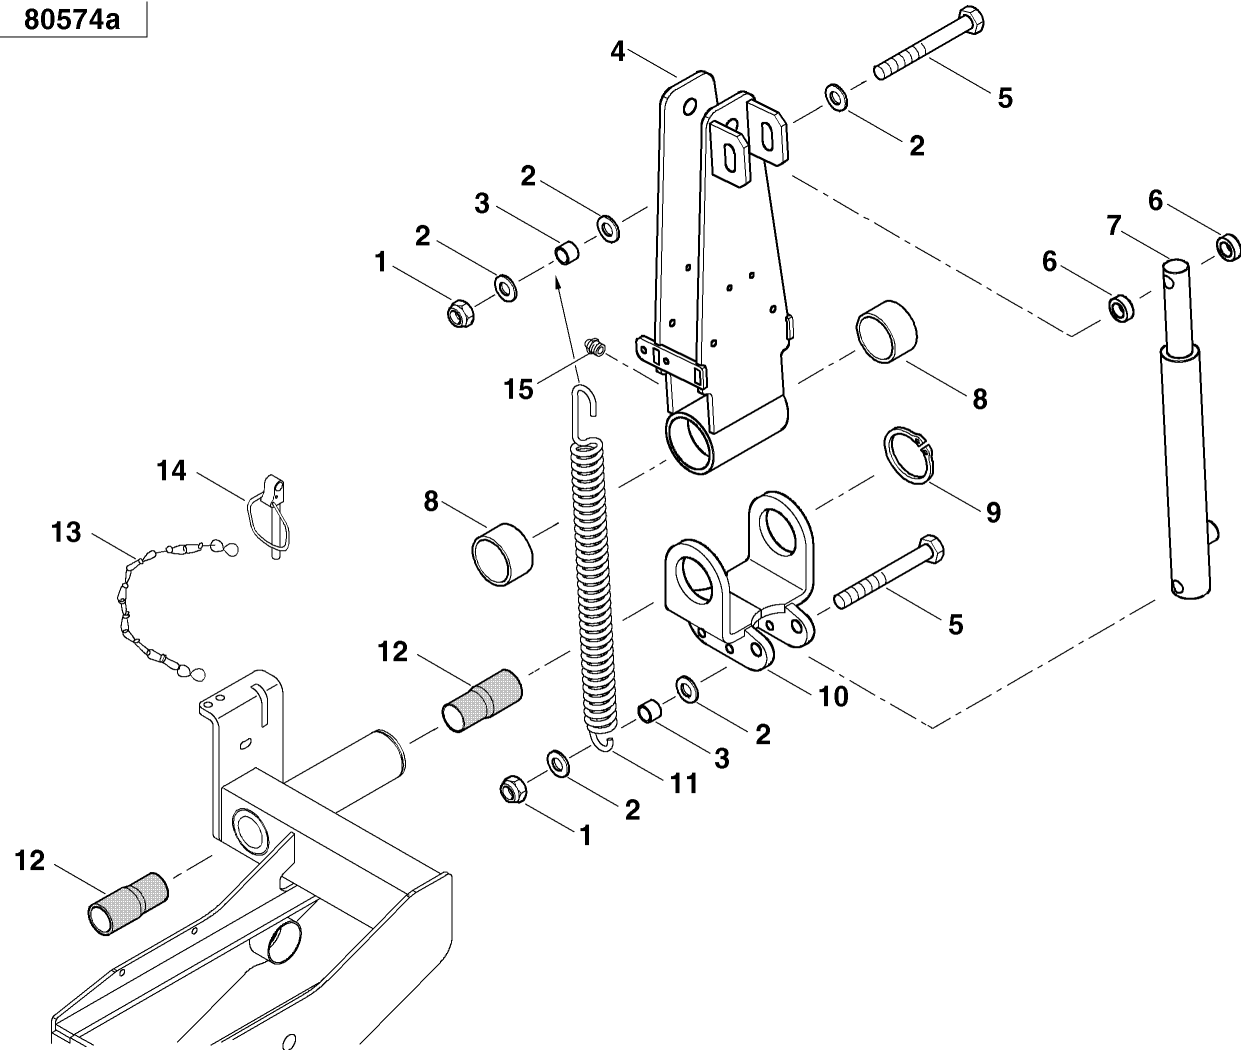

Optima HD / Spuranreißerarme einfach hydr. klappbar (3)

PosNr.	Teile Nr.	Stk.
1	KG01067961	2
2	KG01267761	5
3	AC499183	2
4	AC803153	1
5	KG00362961	2
6	AC803404	2
7	AC803803	1
8	AC670027	2
9	KG01111162	1
10	AC803154	1
11	AC499986	1
12	AC499969	2
13	AC494799	1
14	AC656483	1
15	AC660021	1

80574a

80574a