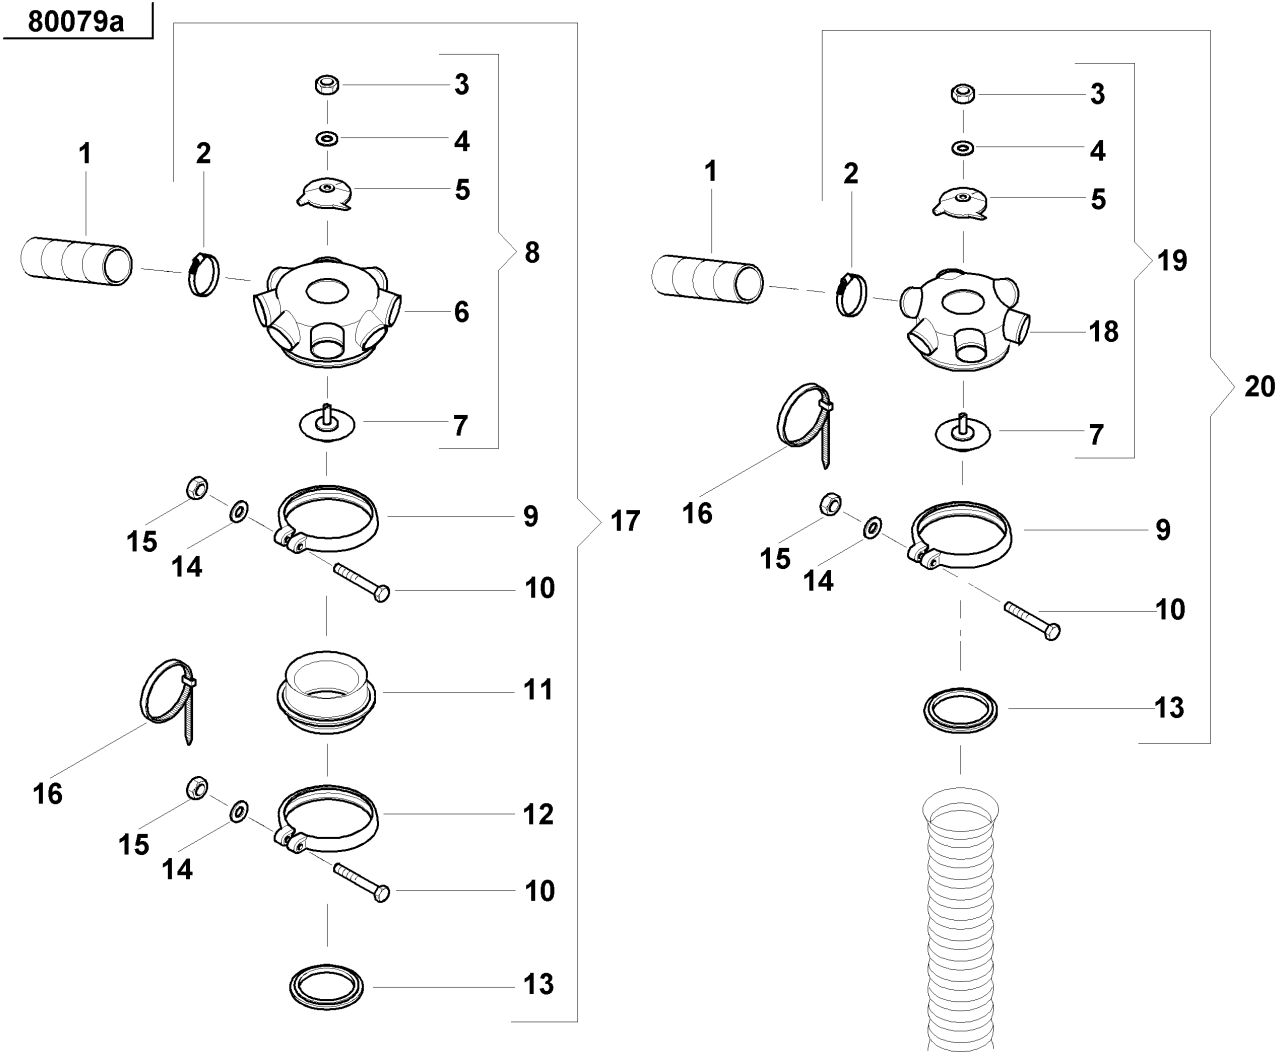

Optima HD / Düngerverteiler (2) EKS

PosNr.	Teile Nr.	Stk.
1	AC608147	1
2	AC687281	1
3	KG01052161	1
4	KG01267561	1
5	AC490846	1
6	AC490863	1
7	AC490769	1
8	AC490791	1
9	AC490810	1
10	KG00394800	2
11	AC490817	1
12	AC490811	1
13	AC496881	1
14	KG01263900	2
15	KG01055500	2
16	AC687451	1
17	AC821835	1
18	AC587091	1
19	AC587089	1
20	AC821836	1

80079a