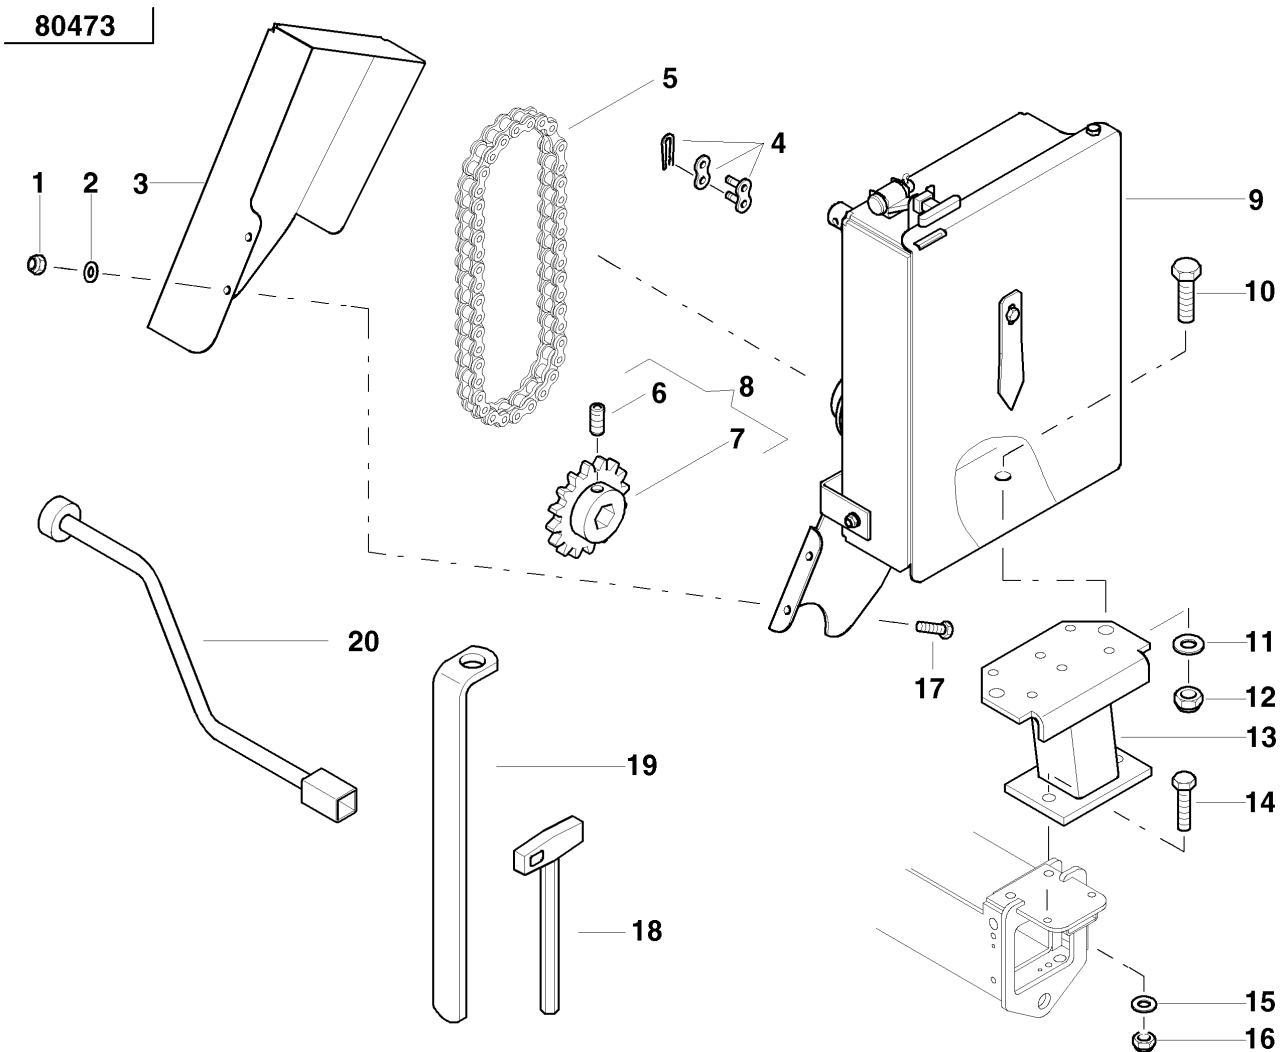

Optima HD / Konsole, Schutz (3)

PosNr. Teile Nr. Stk.

1	KG01067361	
2	KG01267261	
3	AC825611	
4	AC691411	
5	AC691805	
6	KG00935462	
7	AC834949	
8	AC834145	
9	AC825049	
10	KG00476561	
11	KG01267561	
12	KG01067761	
13	AC825182	
14	KG00474361	
15	KG01267461	
16	KG01067661	
17	KG00468761	
18	AC608602	
19	AC820611	
20	AC825185	

80473