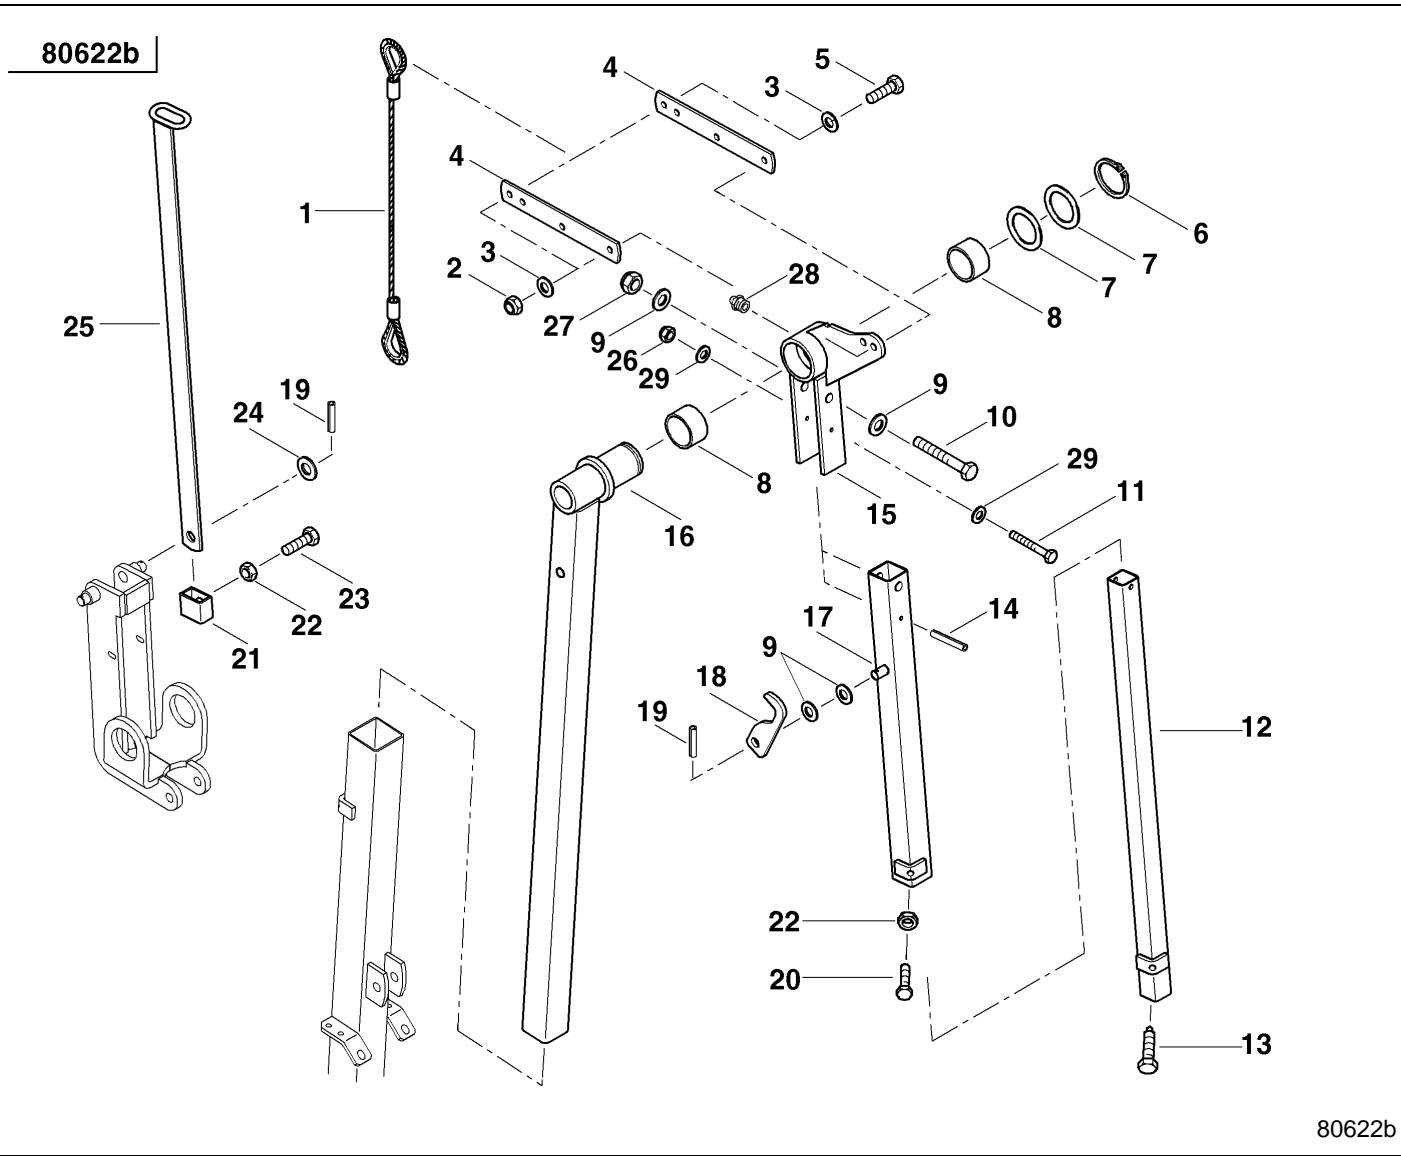

Optima HD / Spuranreißerarme doppelt hydr. klappbar (2)

PosNr.	Teile Nr.	Stk.
1	AC380297	1
2	KG01067661	3
3	KG01267461	6
4	AC854401	2
5	KG00474561	3
6	KG01111162	1
7	AC828558	2
8	AC670027	2
9	KG01267761	4
10	AC630764	1
11	KG00351861	1
12	AC828115	1
13	AC633255	1
14	AC652652	1
15	AC828113	1
16	AC828117	1
17	AC828116	1
18	AC828539	1
19	AC652052	2
20	KG00476561	1
21	AC828154	1
22	AC640787	2
23	KG00476661	1
24	KG01267961	1
25	AC828155	1
26	KG01067361	1
27	KG01067961	1
28	AC660021	1
29	KG01267261	2