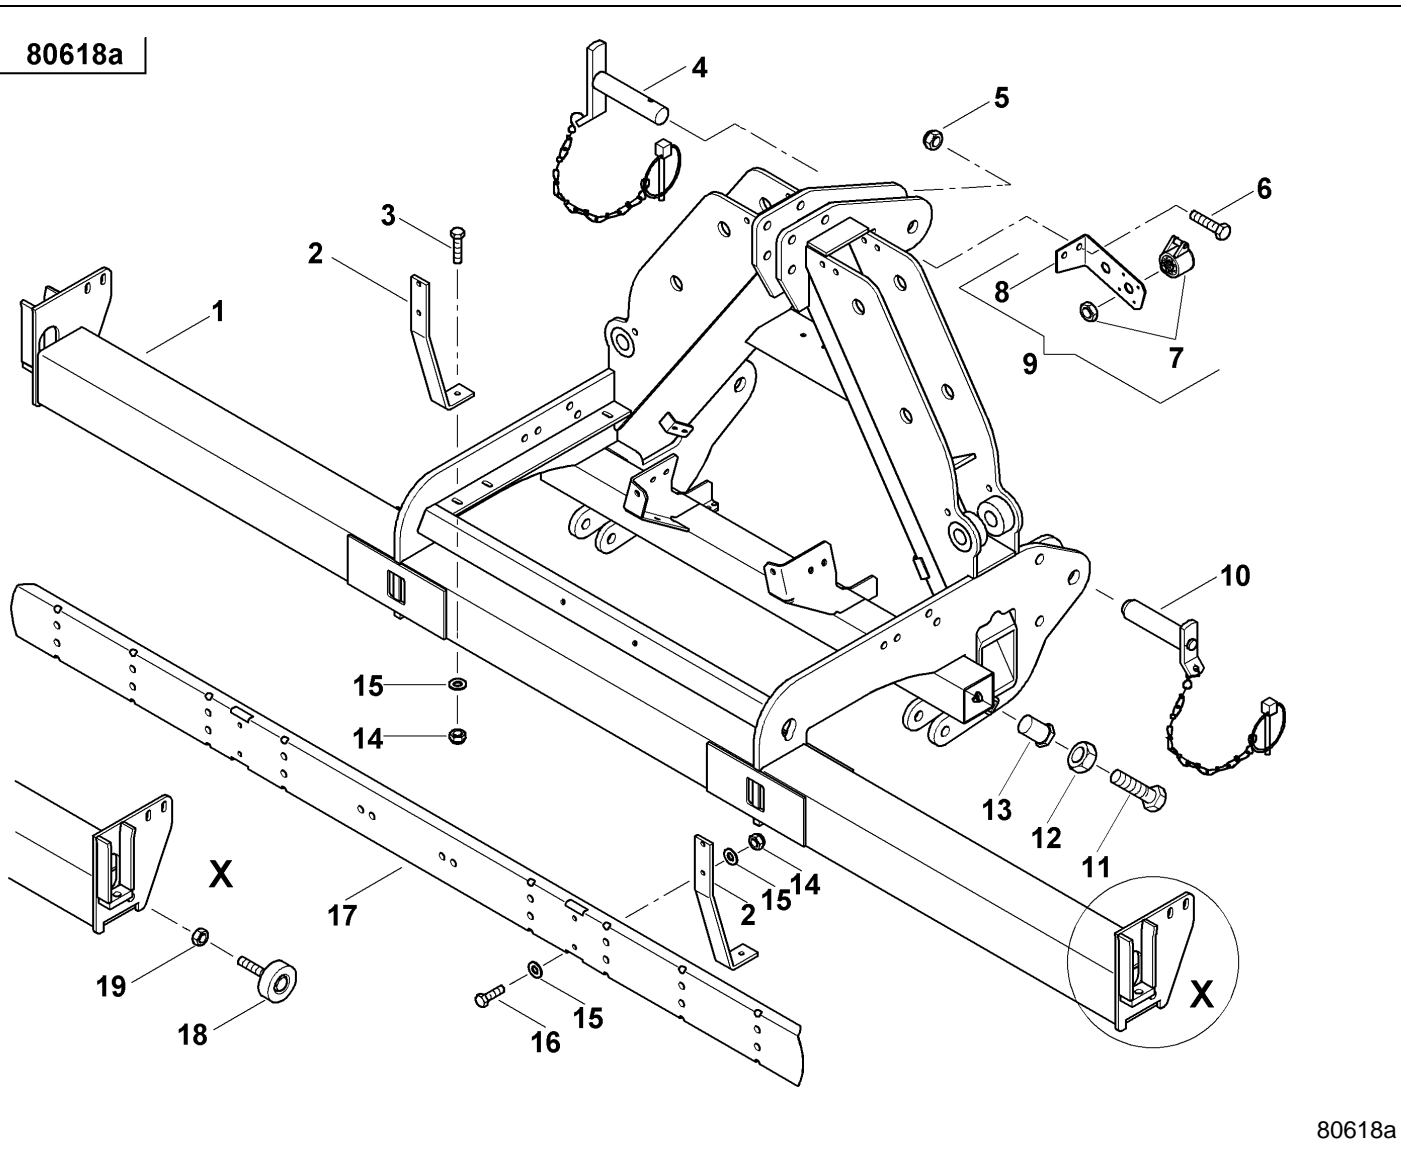

80039d

80039d

Optima HD / Grundrahmen (4)

PosNr.	Teile Nr.	Stk.
1	AC828110	1
2	AC828202	2
3	KG00472261	1
4	AC824021	1
5	KG01067661	1
6	KG00474361	1
7	AC688521	1
8	AC820438	1
9	AC820952	1
10	AC318031	1
11	KG00478761	1
12	KG01052261	1
13	AC496430	1
14	KG01067561	2
15	KG01267361	3
16	KG00472161	1
17	AC828527	1
18	AC828119	1
19	KG01052361	1