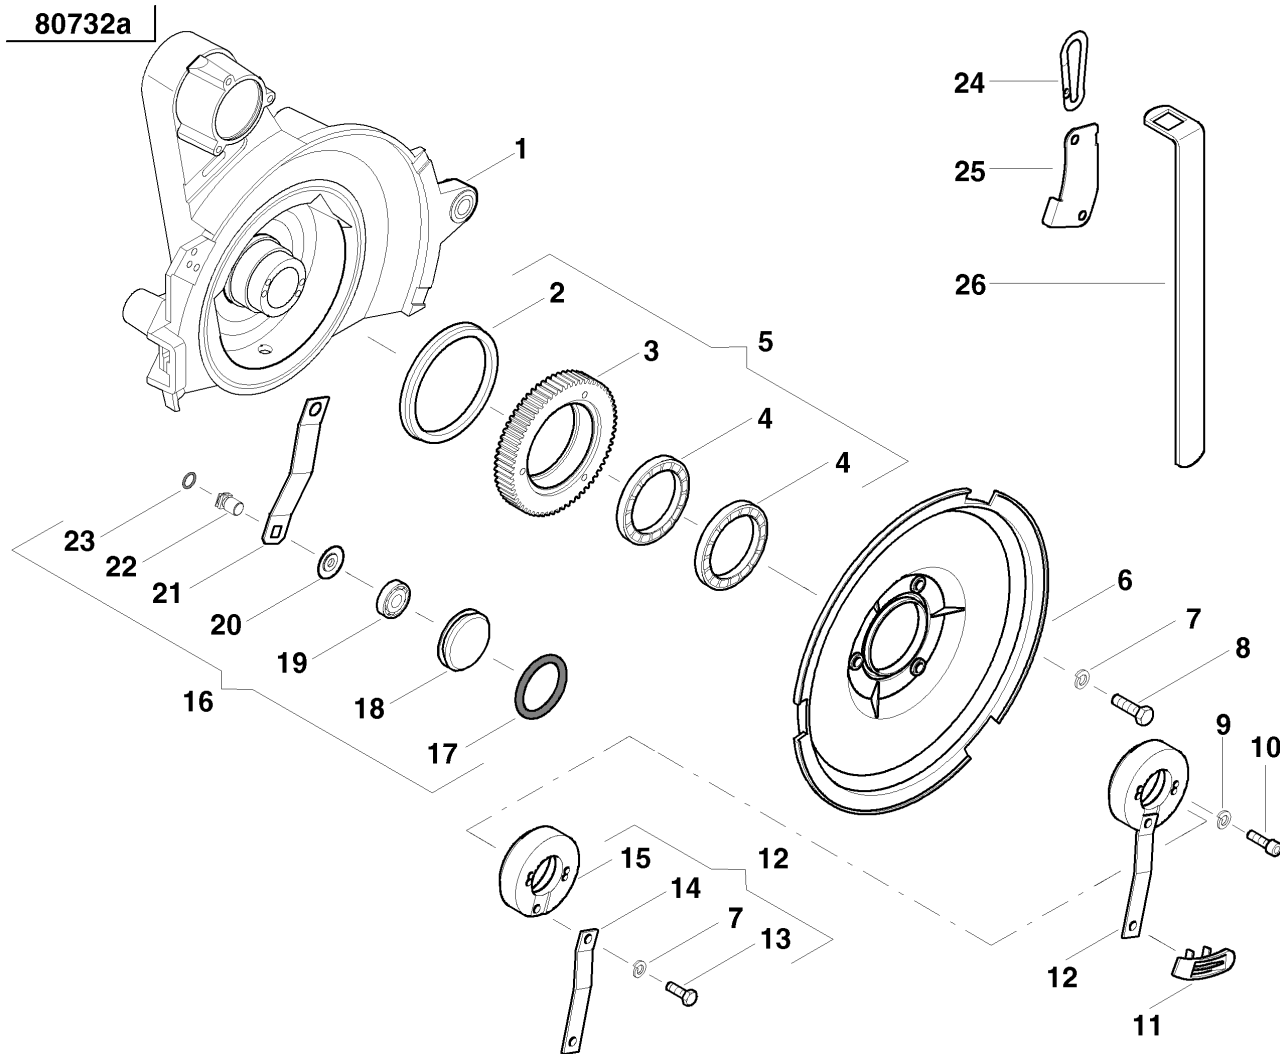

Optima HD / Säherz (2)

ACCORD

PosNr.	Teile Nr.	Stk.
1	AC829500	1
2	AC682985	1
3	AC829849	1
4	KG01424000	2
5	AC829062	1
6	AC819821	1
7	AC647012	3
8	KG00468761	3
9	AC647152	2
10	KG00542161	2
11	AC819745	1
12	AC819253	1
13	KG00468561	1
14	AC819884	1
15	AC819241	1
16	AC819832	1
17	AC682144	1
18	AC819830	1
19	KG01349700	1
20	AC819829	1
21	AC819838	1
22	AC819831	1
23	AC682143	1
24	AC661262	1
25	AC829528	1
26	AC820611	1

80732a