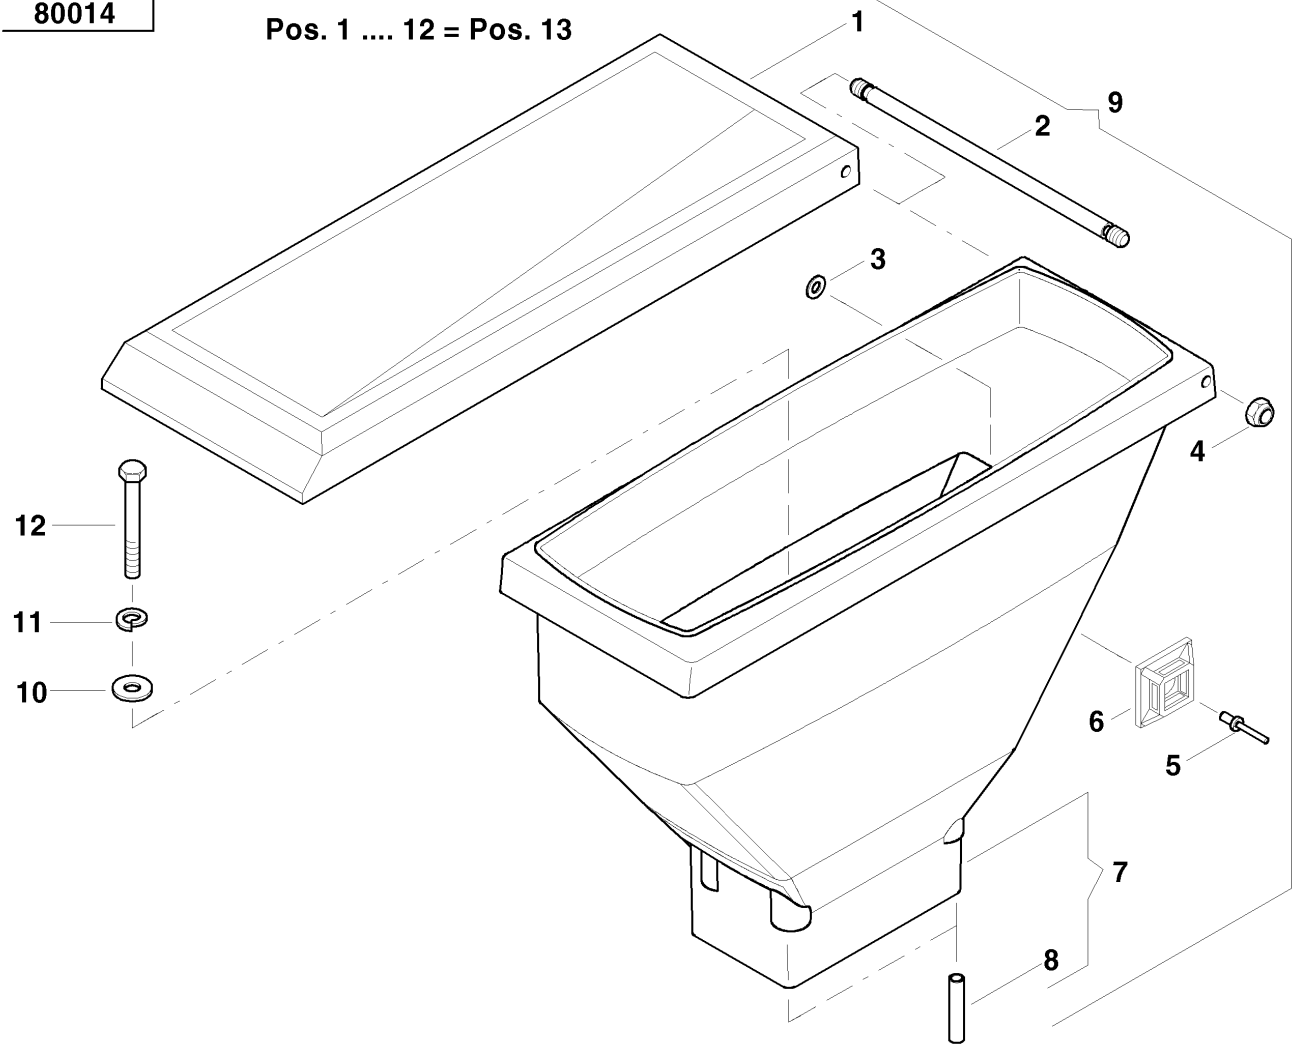

Optima HD / Tank

ACCORD

PosNr.	Teile Nr.	Stk.
1	AC819753	1
2	AC819276	1
3	AC646012	1
4	KG01067361	2
5	AC657566	1
6	AC689324	1
7	AC819741	1
8	AC819275	4
9	AC819854	1
10	AC646492	4
11	AC647032	4
12	KG00353961	4
13	AC819039	1

80014

Pos. 1 .... 12 = Pos. 13

80014