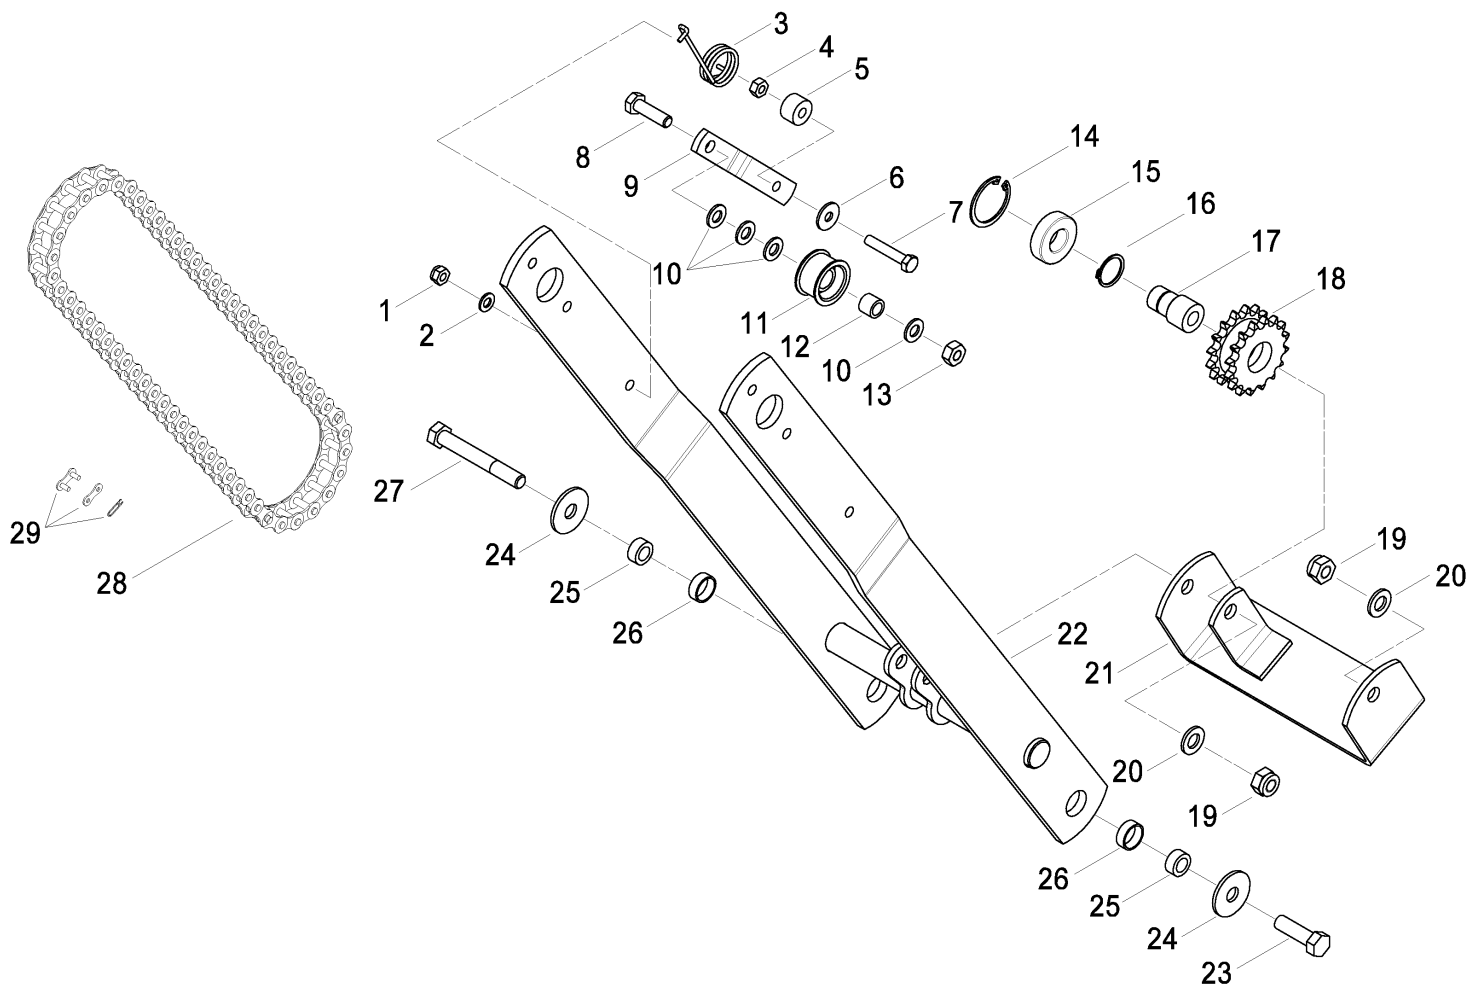

Optima HD / Achse und Räder (3)

PosNr.	Teile Nr.	Stk.
1	KG01067561	1
2	KG01267361	1
3	AC802932	1
4	KG01051961	1
5	AC802804	1
6	AC646492	1
7	KG00353361	1
8	KG00474461	1
9	AC850531	1
10	KG01267461	4
11	AC820909	1
12	AC820248	1
13	KG01052061	1
14	KG01128262	1
15	KG01355200	1
16	KG01108362	1
17	AC870325	1
18	AC870933	1
19	KG01067761	2
20	KG01267561	2
21	AC870177	1
22	AC870175	1
23	KG00476761	1
24	AC646442	2
25	AC850325	2
26	AC670032	2
27	KG00337561	1
28	AC691482	1
29	AC691411	1

87050

87050