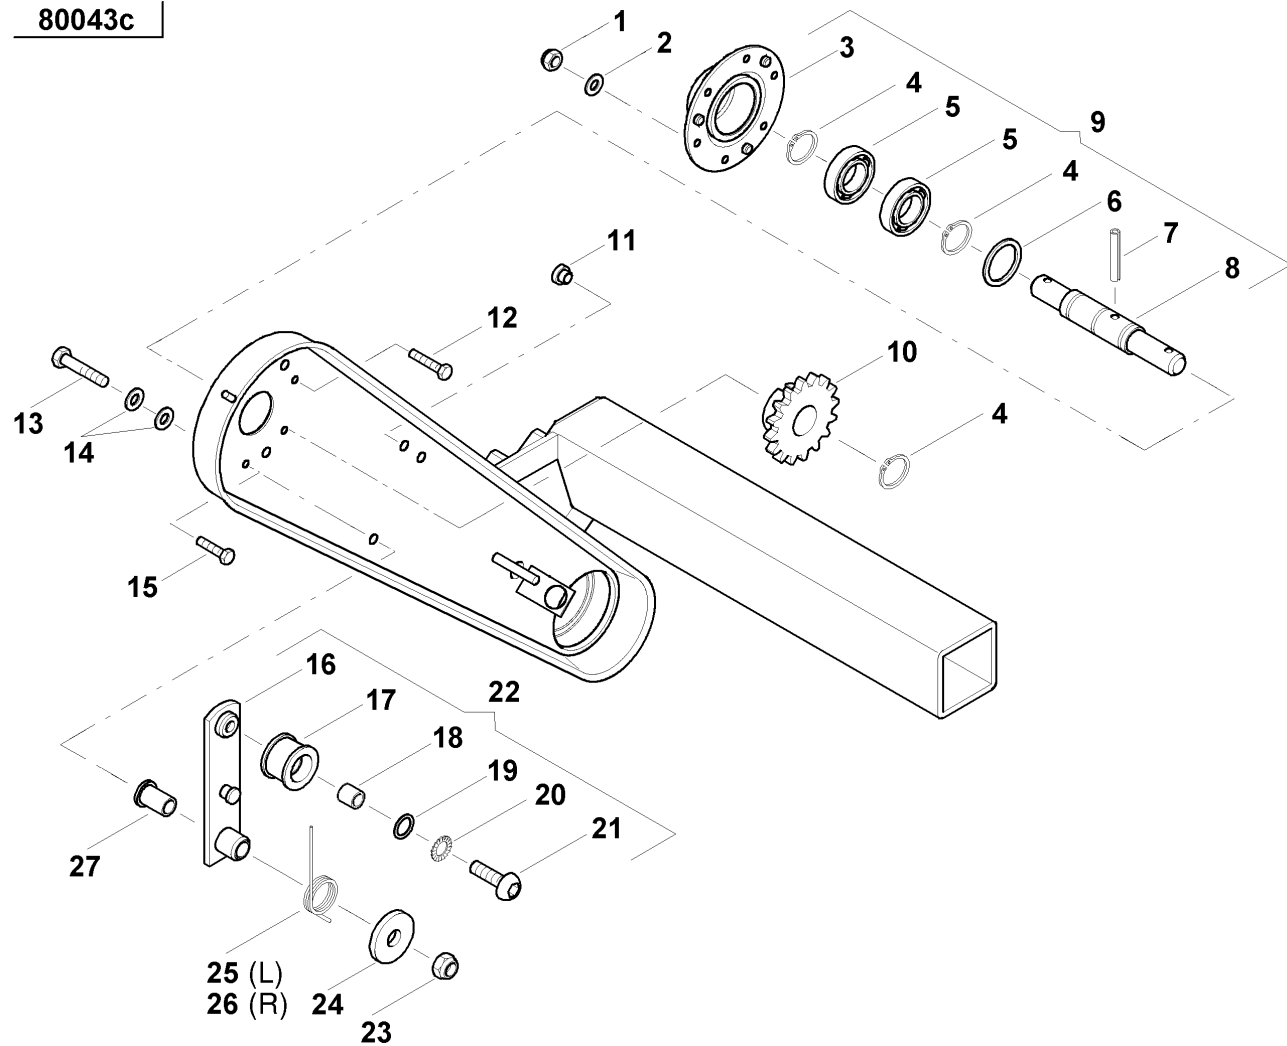

80751a

Optima HD / Achse und Räder (1)

PosNr.	Teile Nr.	Stk.
1	KG01067361	6
2	KG01267261	6
3	AC820901	1
4	KG01108362	2
5	AC671128	2
6	AC674122	1
7	AC652926	1
8	AC820222	1
9	AC820061	1
10	AC820779	1
11	AC688491	2
12	KG00469261	3
13	KG00353261	1
14	KG01267361	2
15	KG00468961	3
16	AC820744	1
17	AC820909	1
18	AC820248	1
19	AC801935	1
20	KG01286161	1
21	AC633175	1
22	AC820046	1
23	KG01067561	1
24	AC493543	1
25	AC820959	1
26	AC499712	1
27	AC493249	1