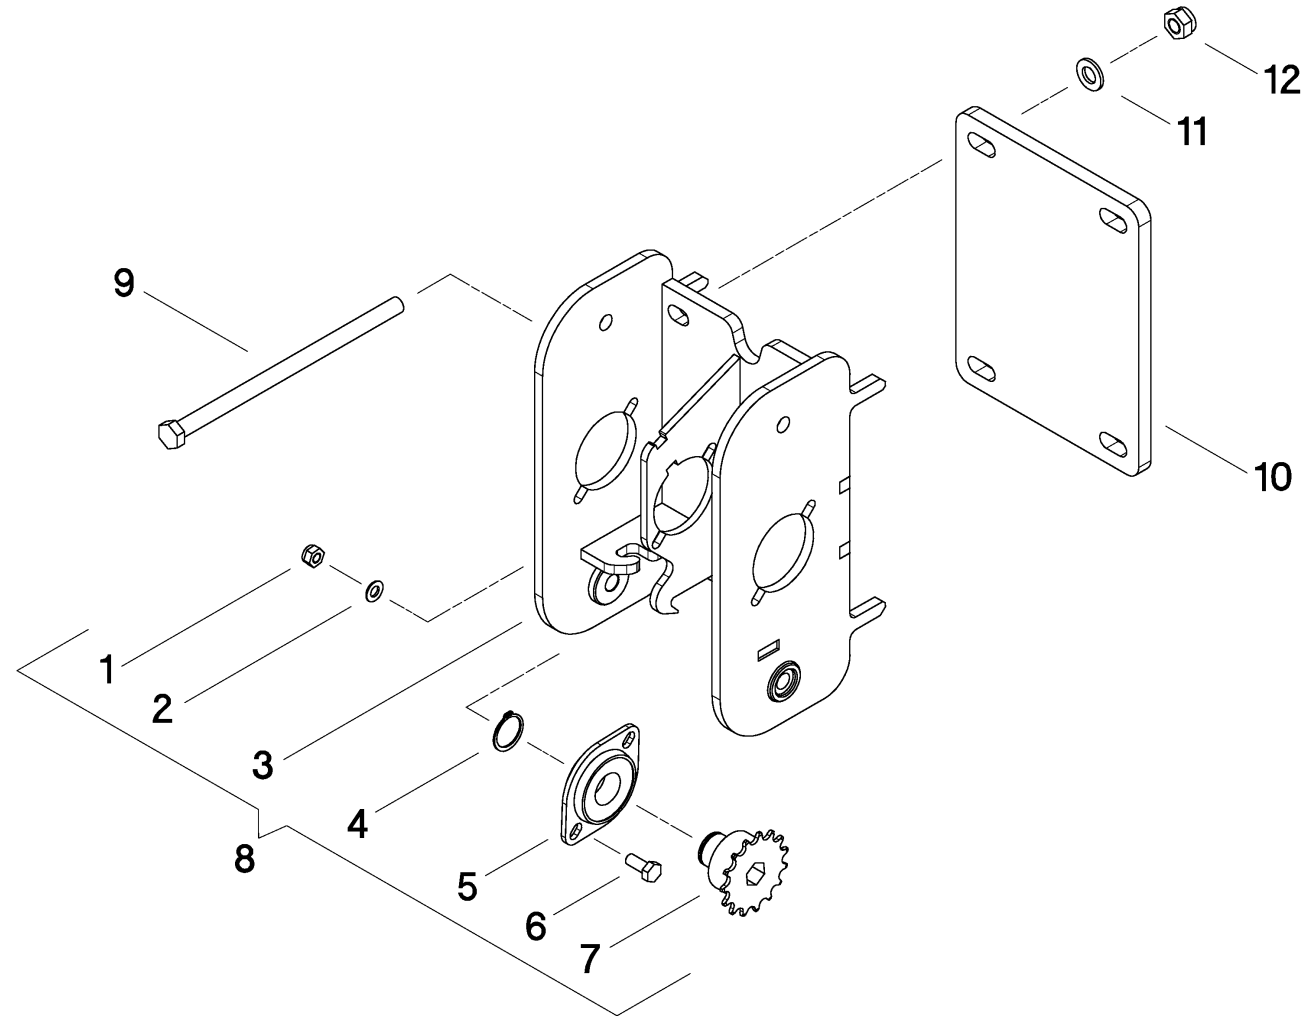

Optima HD / Befestigungsklaue

ACCORD

PosNr.	Teile Nr.	Stk.
1	KG01067561	2
2	KG01267361	2
3	AC805160	1
4	KG01108362	1
5	AC820871	1
6	KG00471961	2
7	AC820870	1
8	AC805059	1
9	KG00359461	4
10	AC870694	1
11	KG01067761	4
12	KG01067761	4

80780

80780