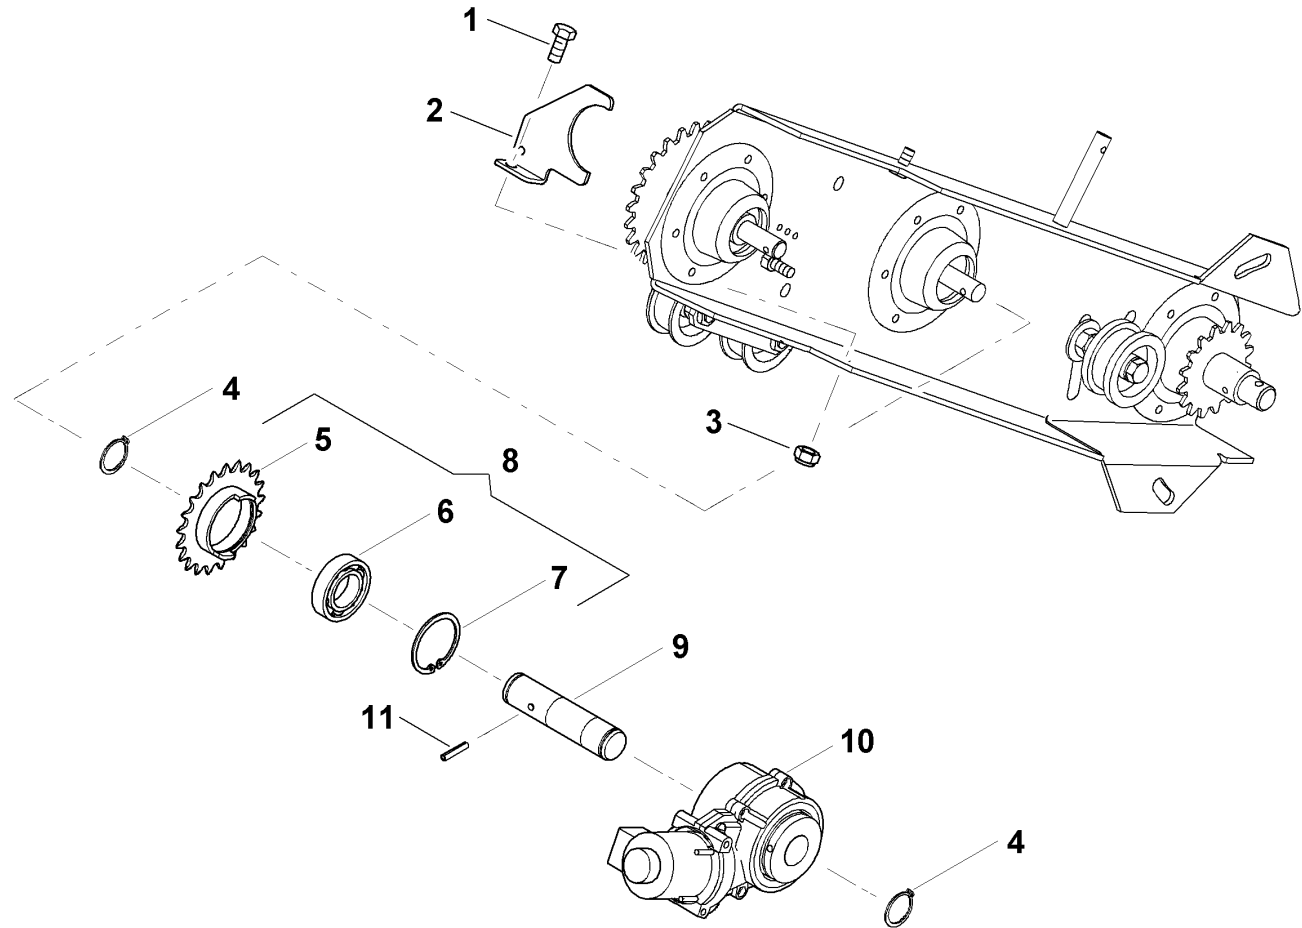

Optima HD / EI. Abschaltungkupplung

ACCORD

PosNr.	Teile Nr.	Stk.
1	AC631175	1
2	AC823382	1
3	KG01067561	1
4	KG01108362	2
5	AC823786	1
6	AC671128	1
7	KG01128762	1
8	AC823073	1
9	AC823262	1
10	AC824921	1
11	AC652142	1

80693

80693