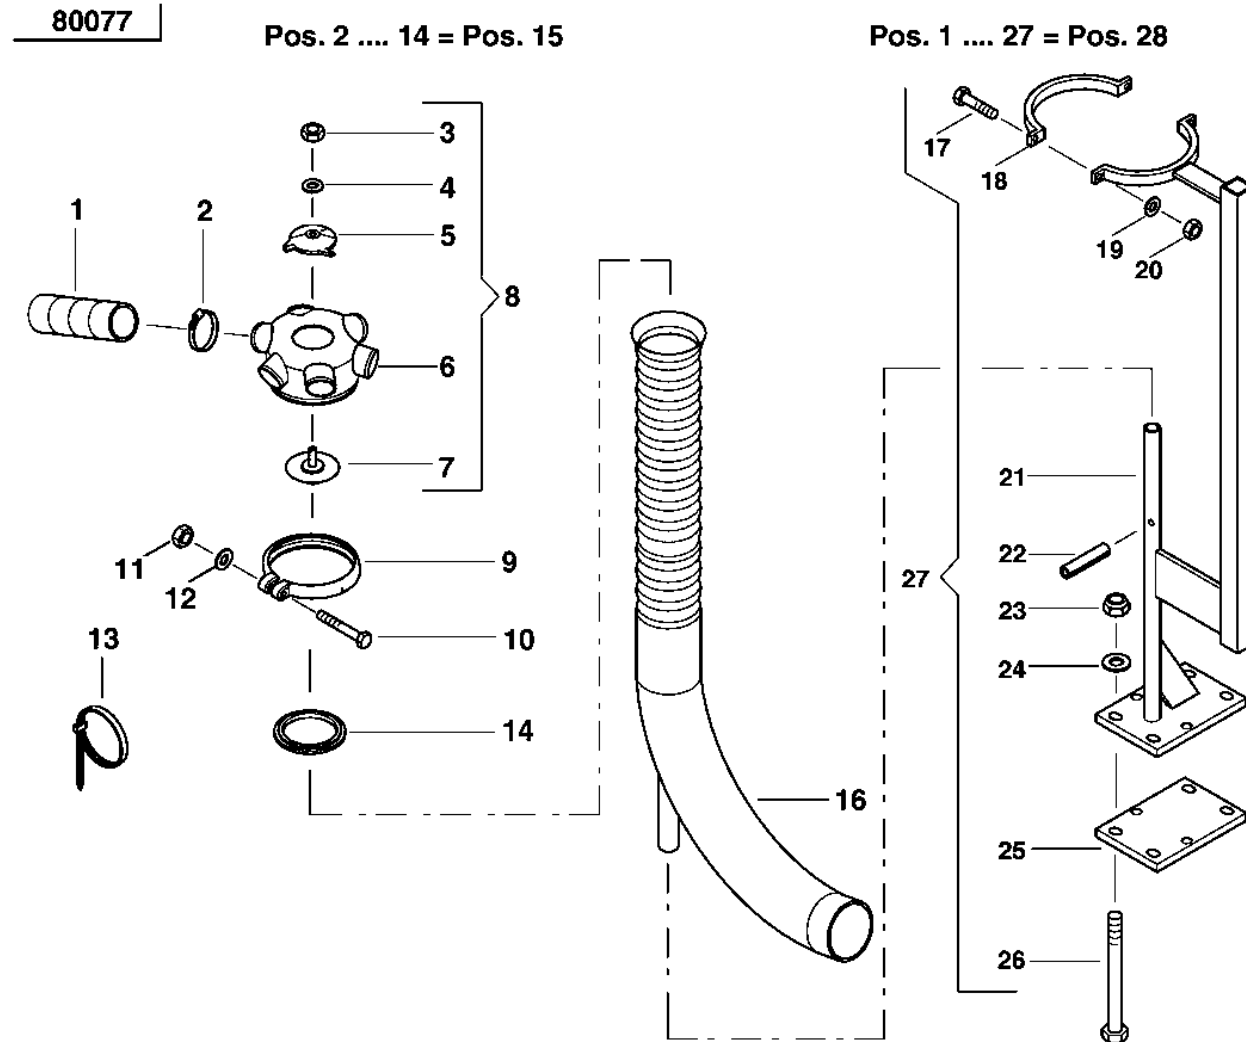

Optima HD / Düngerverteiler (1) EKS

PosNr.	Teile Nr.	Stk.
1	AC608147	1
2	AC687281	1
3	KG01052161	1
4	KG01267561	2
5	AC490846	1
6	AC490863	1
7	AC490769	1
8	AC490791	1
9	AC490811	2
10	KG00394800	2
11	KG01055500	2
12	KG01263900	2
13	AC687451	1
14	AC496881	1
15	AC821836	1
16	AC498132	1
17	KG00350961	1
18	AC494717	2
19	KG01267261	1
20	KG01051761	1
21	AC821187	1
22	KG01189662	1
23	KG01067761	1
24	KG01267561	1
25	AC820638	1
26	AC630704	1
27	AC821042	1
28	AC821827	1

80077