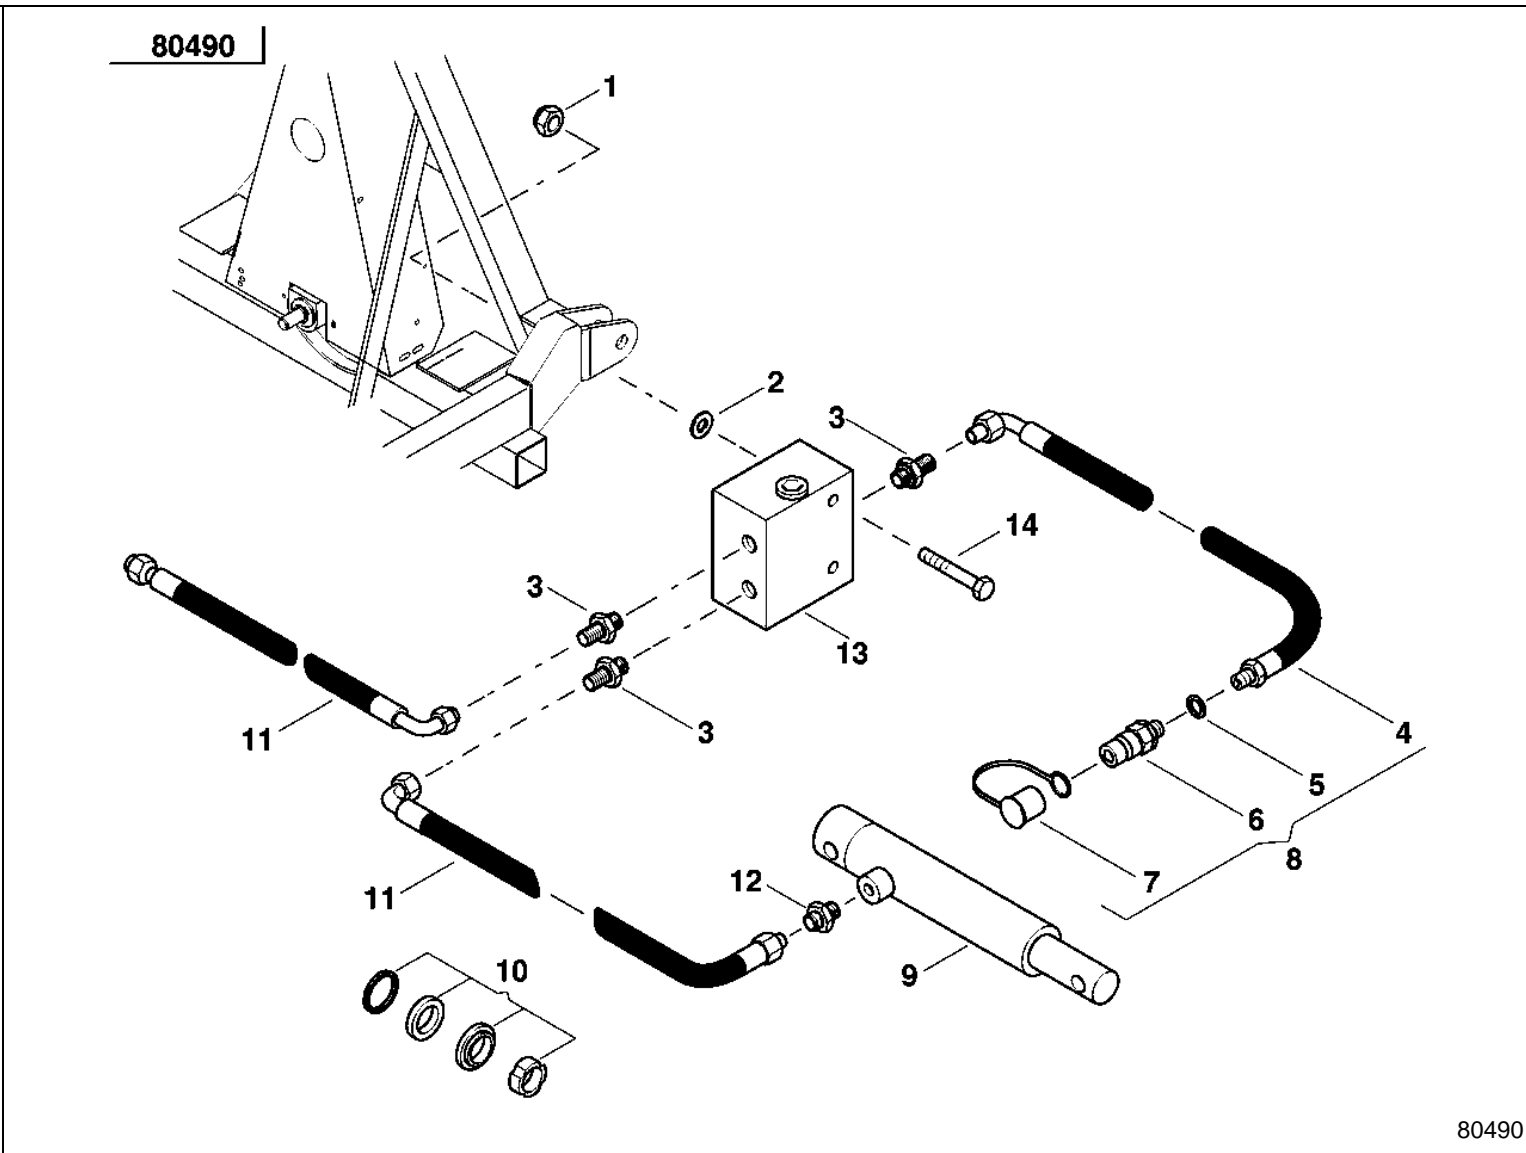

Optima HD / Spuranreißerarme einfach hydr. klappbar (1)

PosNr.	Teile Nr.	Stk.
1	KG01067561	
2	KG01267361	
3	AC688422	
4	AC499720	
5	AC646991	
6	AC688581	
7	AC688791	
8	AC496828	
9	AC499956	
10	AC488945	
11	AC821767	
12	AC824826	
13	AC688811	
14	KG00353861	

80490