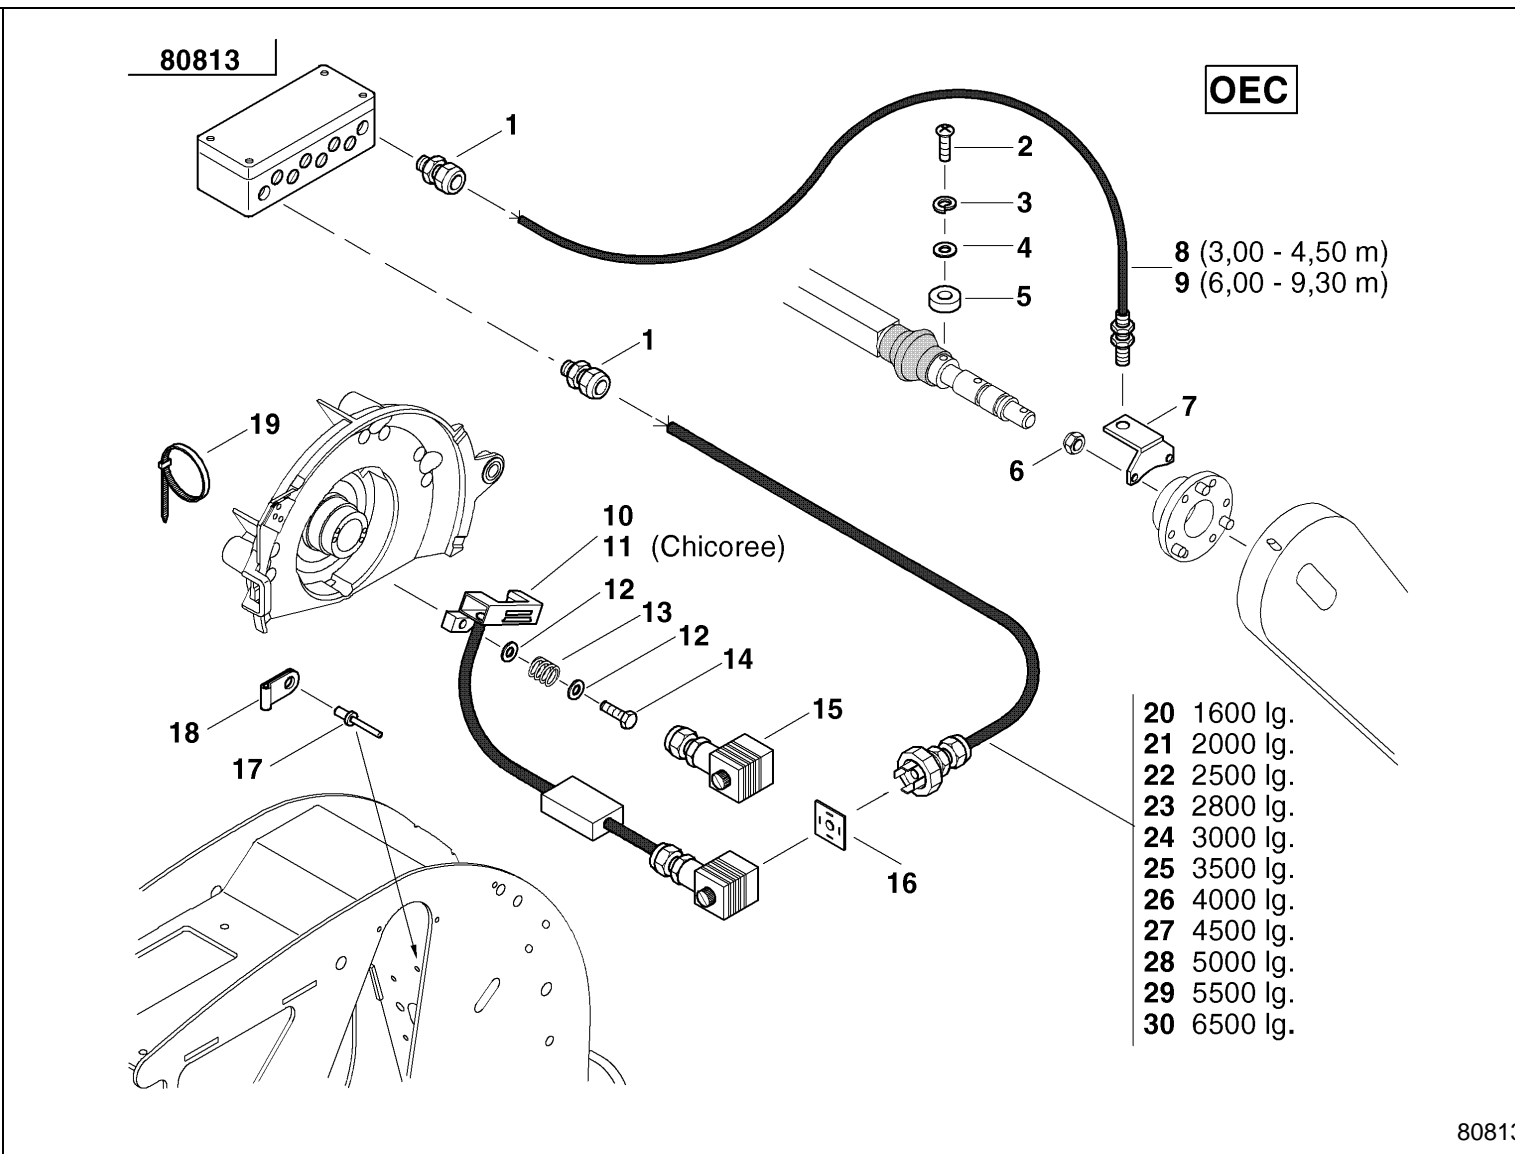

80059d

OEC

80059d

Optima HD / ESC/OEC (1)

PosNr.	Teile Nr.	Stk.
1	AC689320	1
2	KG00680000	1
3	AC647147	1
4	KG01263600	1
5	AC689312	1
6	KG01067361	2
7	AC820408	1
8	AC820893	1
9	AC820908	1
10	AC820891	1
11	AC820906	1
12	KG01267161	1
13	AC820829	1
14	KG00350061	1
15	AC820880	1
16	AC820878	1
17	AC657661	2
18	AC689346	2
19	AC687351	1
20	AC820883	1
21	AC820884	1
22	AC820872	1
23	AC820885	1
24	AC820873	1
25	AC820874	1
26	AC820875	1
27	AC820886	1
28	AC820876	1
29	AC820887	1
30	AC820877	1