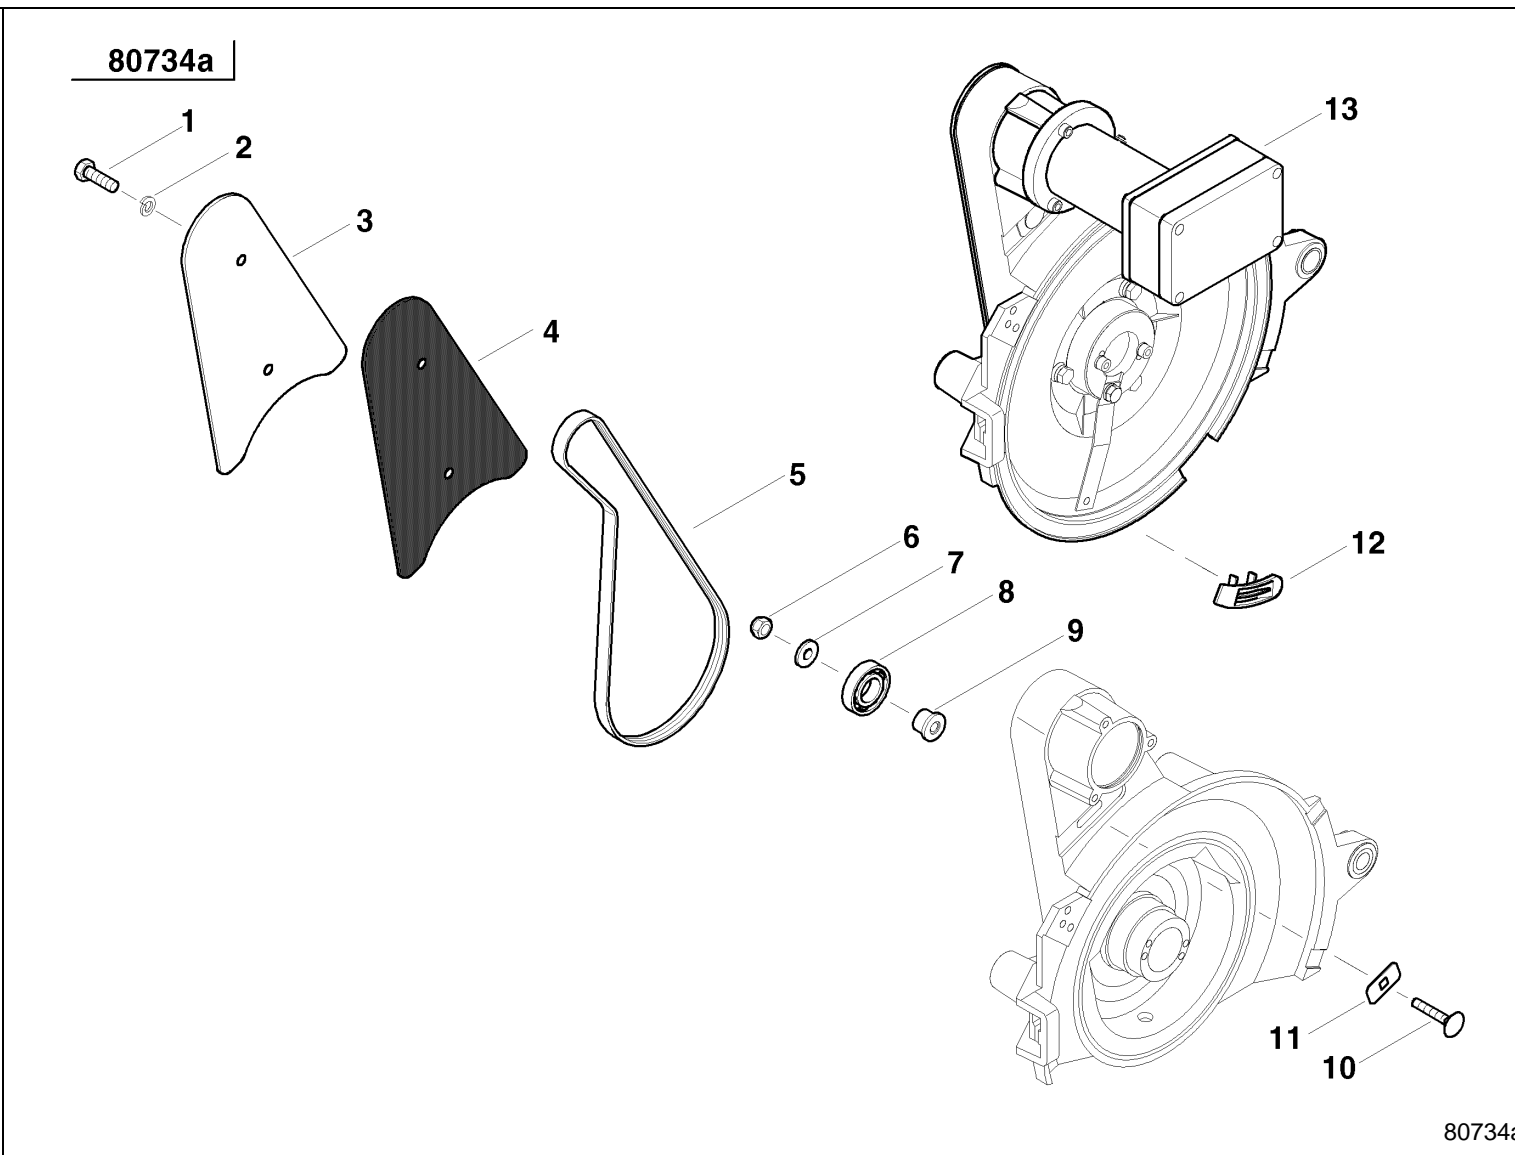

Optima HD / Säherz (2)

ACCORD

PosNr.	Teile Nr.	Stk.
1	KG00468961	2
2	AC647012	2
3	AC829515	1
4	AC829851	1
5	AC829848	1
6	KG01067361	1
7	AC646472	1
8	KG01375600	1
9	AC829513	1
10	KG00637261	1
11	AC829514	1
12	AC819745	1
13	AC829060	1