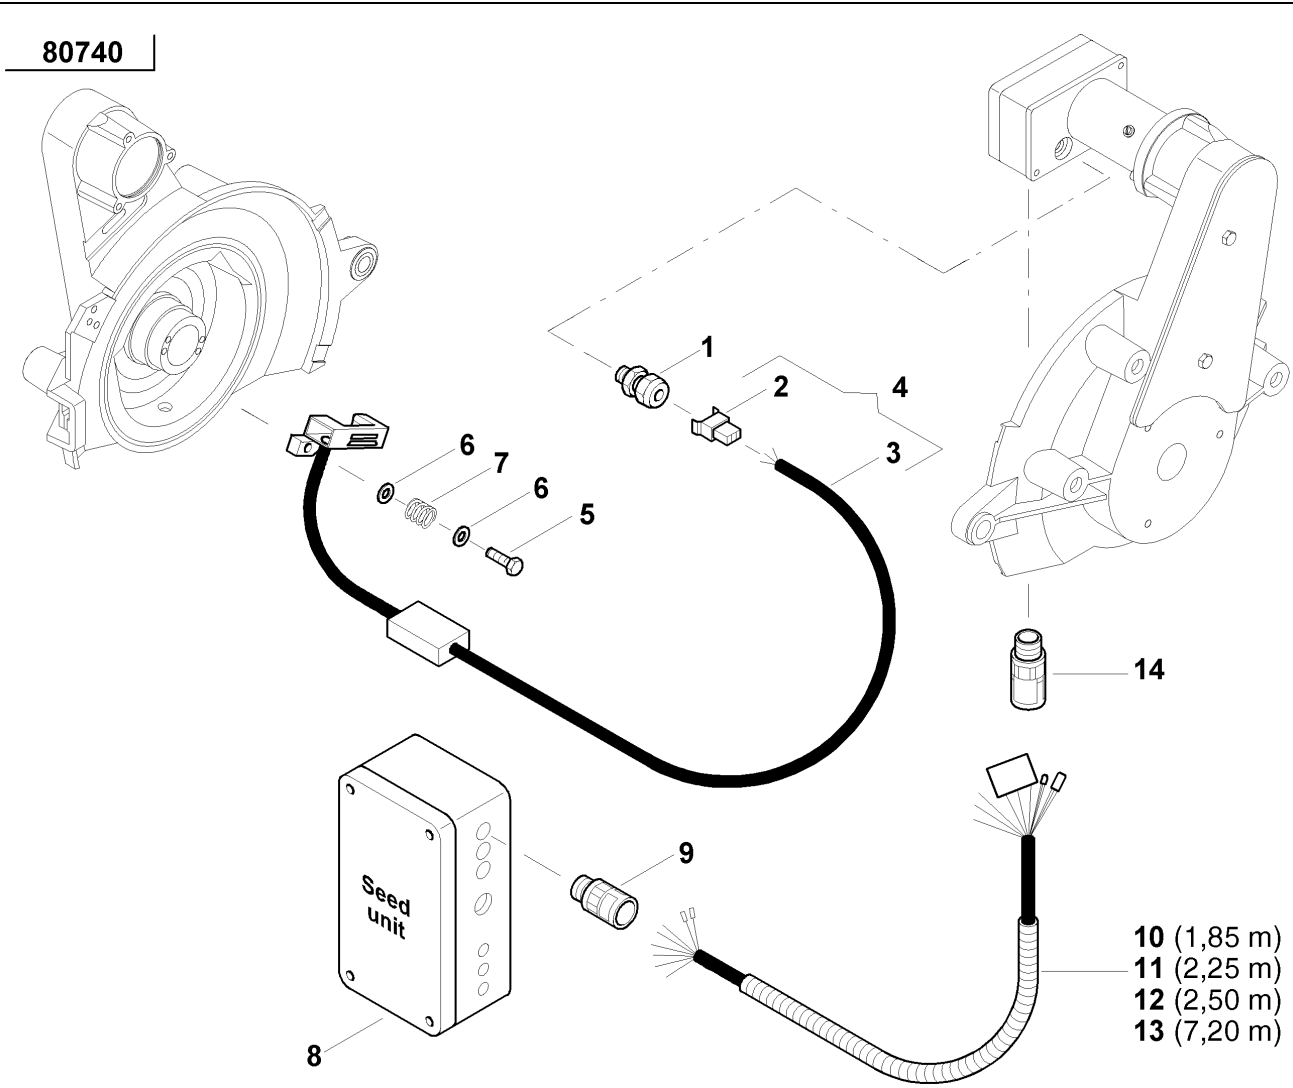

Optima HD / Elektronik Tellus

PosNr.	Teile Nr.	Stk.
1	VNB0153973	1
2	AC689374	1
3	AC820721	1
4	AC820722	1
5	KG00350061	1
6	KG01267161	1
7	AC820829	1
8	VN79730426	1
9	VNB0162773	1
10	VNB0259673	1
11	VNB0260973	1
12	VNB0261173	1
13	VNB0261273	1
14	VNB0162073	1

80740