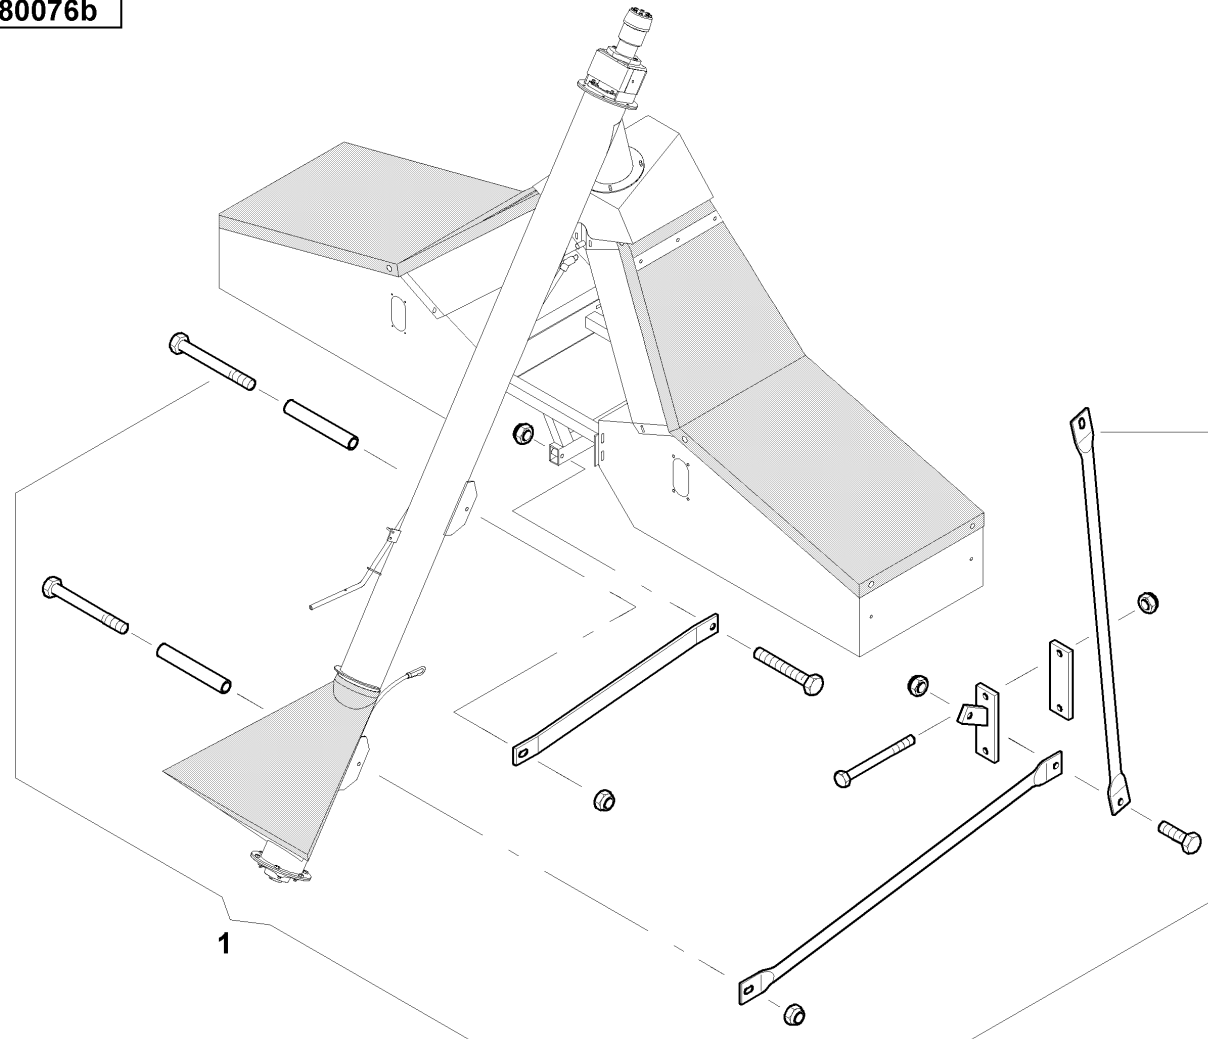

Optima HD / FOERDERSCHNECKE

ACCORD

PosNr. Teile Nr. Stk.

1 AC821870 1

80076b

80076b

Optima HD / Düngertank (2) EKS

PosNr.	Teile Nr.	Stk.
1	KG00496900	
2	AC821516	
3	AC821515	
4	AC821780	
5	KG00393200	
6	KG01263800	
7	KG01071000	
8	AC821080	
9	KG01071100	
10	AC646307	
11	AC821508	
12	AC821509	
13	AC821534	
14	KG00497200	
15	KG00497100	
16	AC821205	
17	AC819894	
18	AC657681