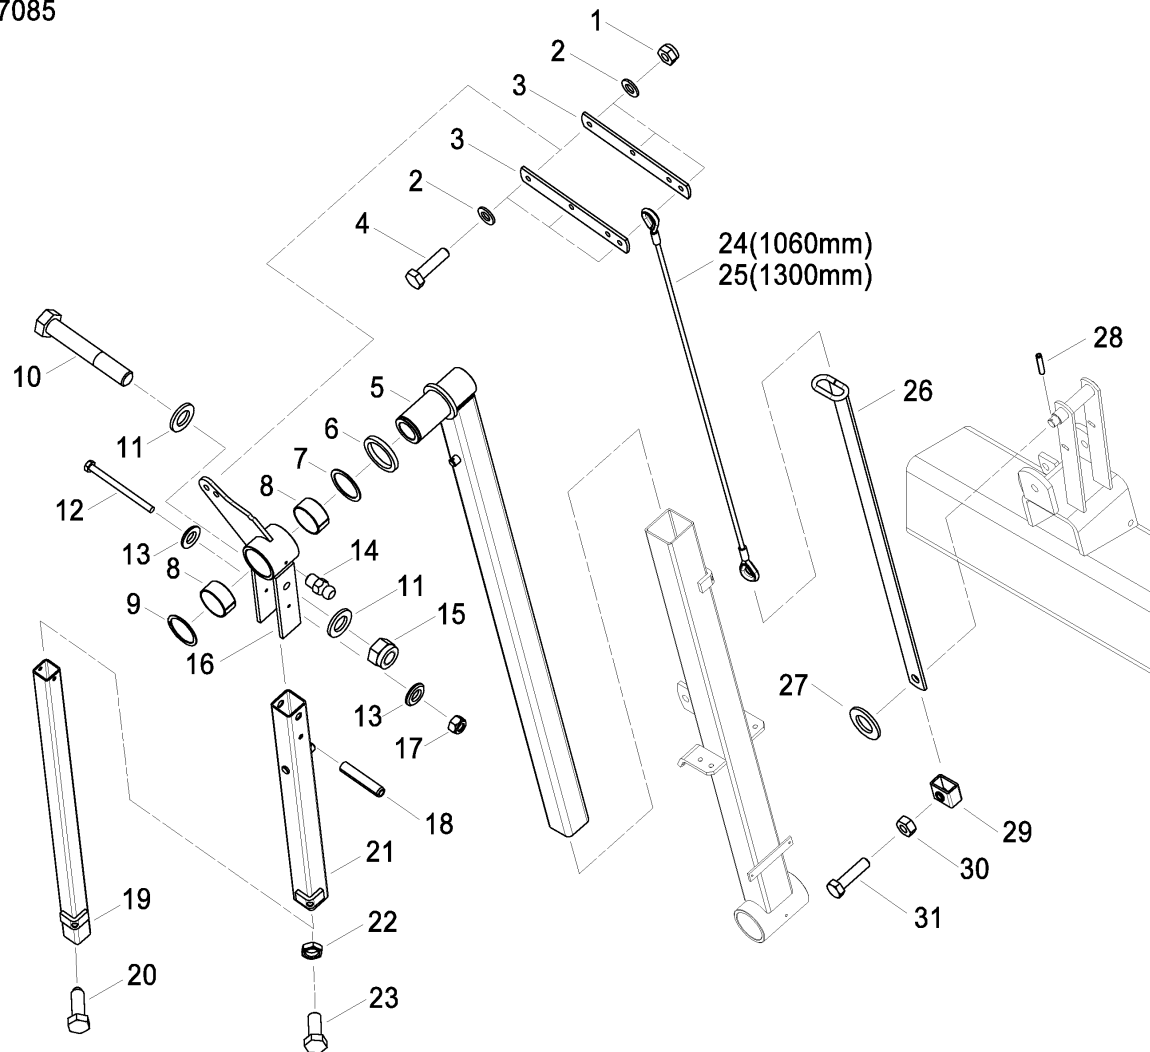

Optima HD / Spuranreißerarme doppelt hydr. klappbar (3)

PosNr.	Teile Nr.	Stk.
1	KG01067661	3
2	KG01267461	6
3	AC854401	2
4	KG00474561	3
5	AC828117	1
6	AC646735	1
7	AC674562	1
8	AC670027	2
9	KG01111162	1
10	KG00339361	1
11	KG01267761	2
12	KG00351861	1
13	KG01267261	2
14	AC660021	1
15	KG01067961	1
16	AC828113	1
17	KG01067961	1
18	AC652652	1
19	AC828115	1
20	AC633255	1
21	AC828116	1
22	AC640787	1
23	KG00476561	1
24	AC380297	1
25	AC854901	1
26	AC828155	1
27	KG01267961	1
28	AC652052	1
29	AC828154	1
30	AC640787	1
31	KG00476661	1

87085

87085