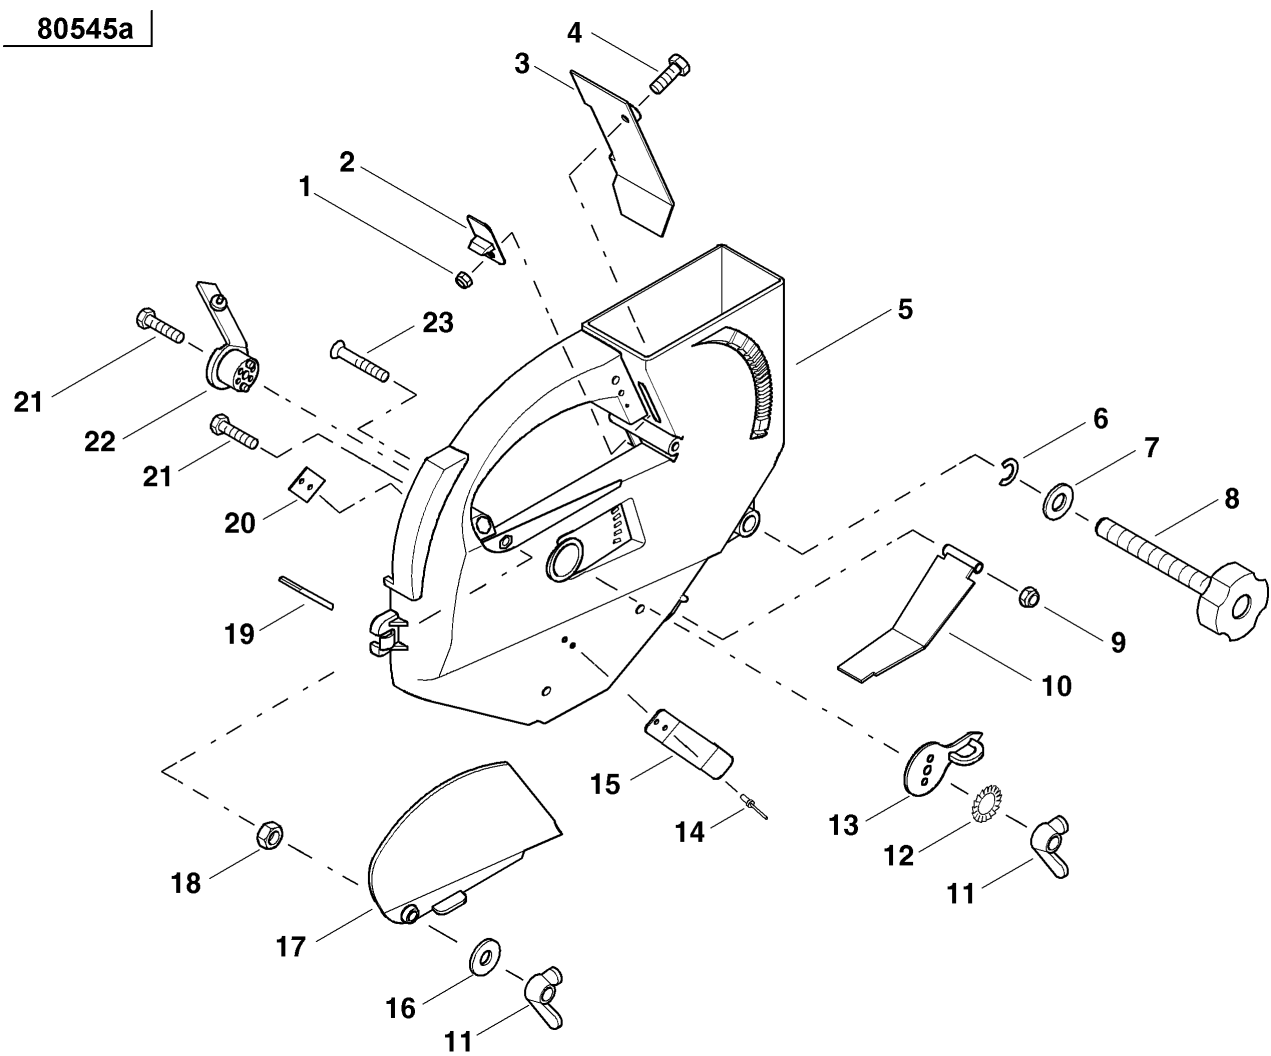

Optima HD / Säherz (1)

PosNr.	Teile Nr.	Stk.
1	KG01067361	1
2	AC819287	1
3	AC819288	1
4	KG00468761	1
5	AC819703	1
6	AC658881	1
7	KG01267561	1
8	AC819063	1
9	KG01067261	1
10	AC819170	1
11	KG01094761	2
12	KG01285961	1
13	AC819286	1
14	AC657461	2
15	AC819898	1
16	AC646472	1
17	AC819707	1
18	KG01051761	1
19	AC819284	1
20	AC819285	1
21	KG00469161	2
22	AC819084	1
23	KG00859861	1

80545a