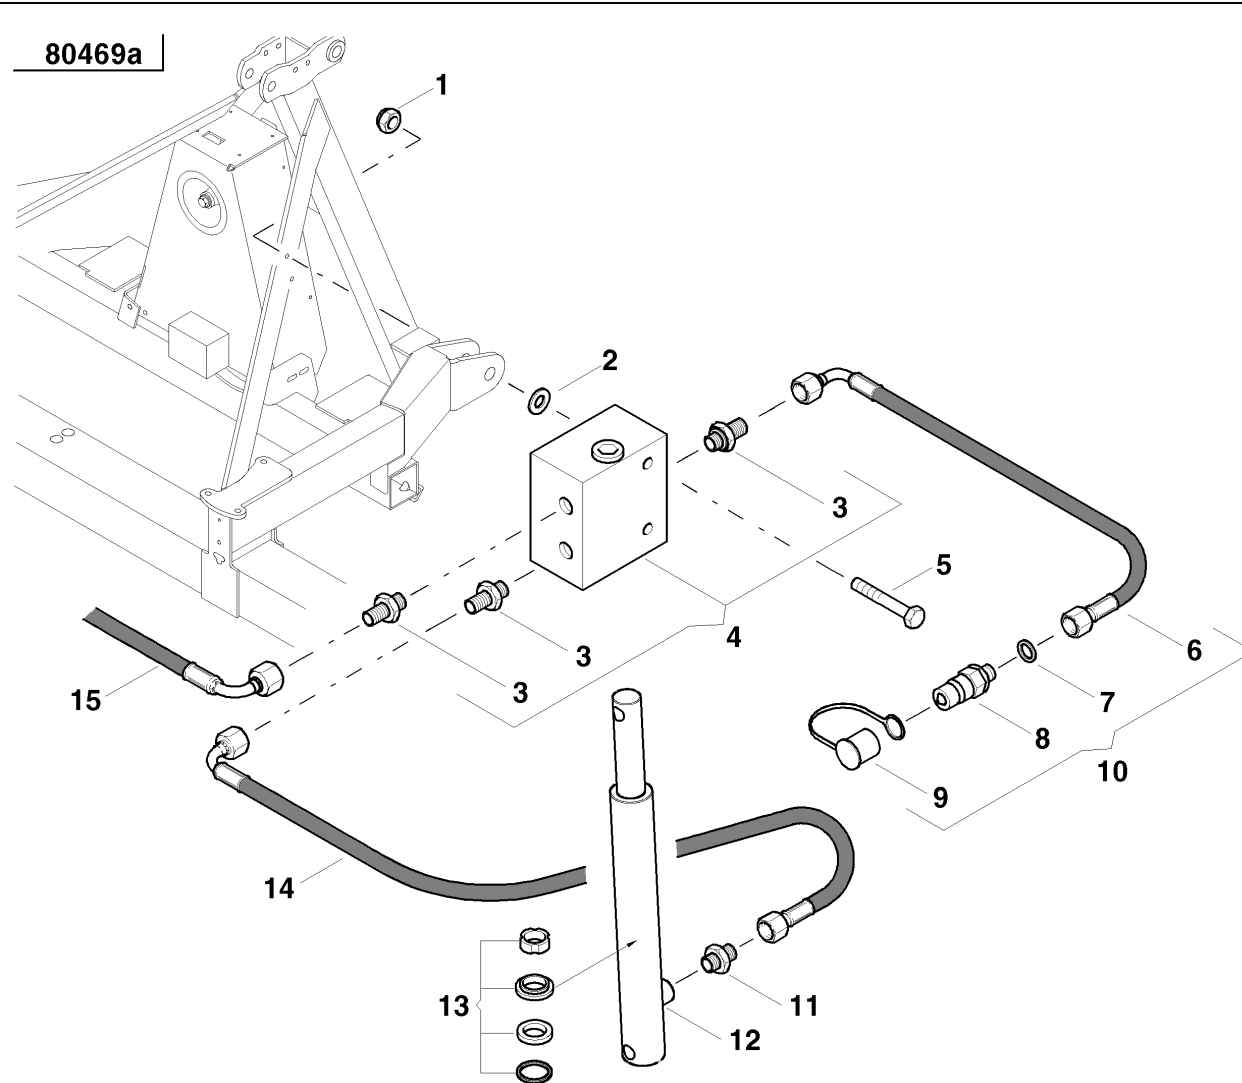

80575a

80575a

Optima HD / Spuranreißerarme einfach hydr. klappbar (3)

PosNr.	Teile Nr.	Stk.
1	KG01067561	2
2	KG01267361	2
3	AC688422	3
4	AC688811	1
5	KG00353861	2
6	AC499720	1
7	AC646991	1
8	AC688581	1
9	AC688791	1
10	AC496828	1
11	AC824826	2
12	AC803803	2
13	AC488945	1
14	AC820924	1
15	AC820925	1