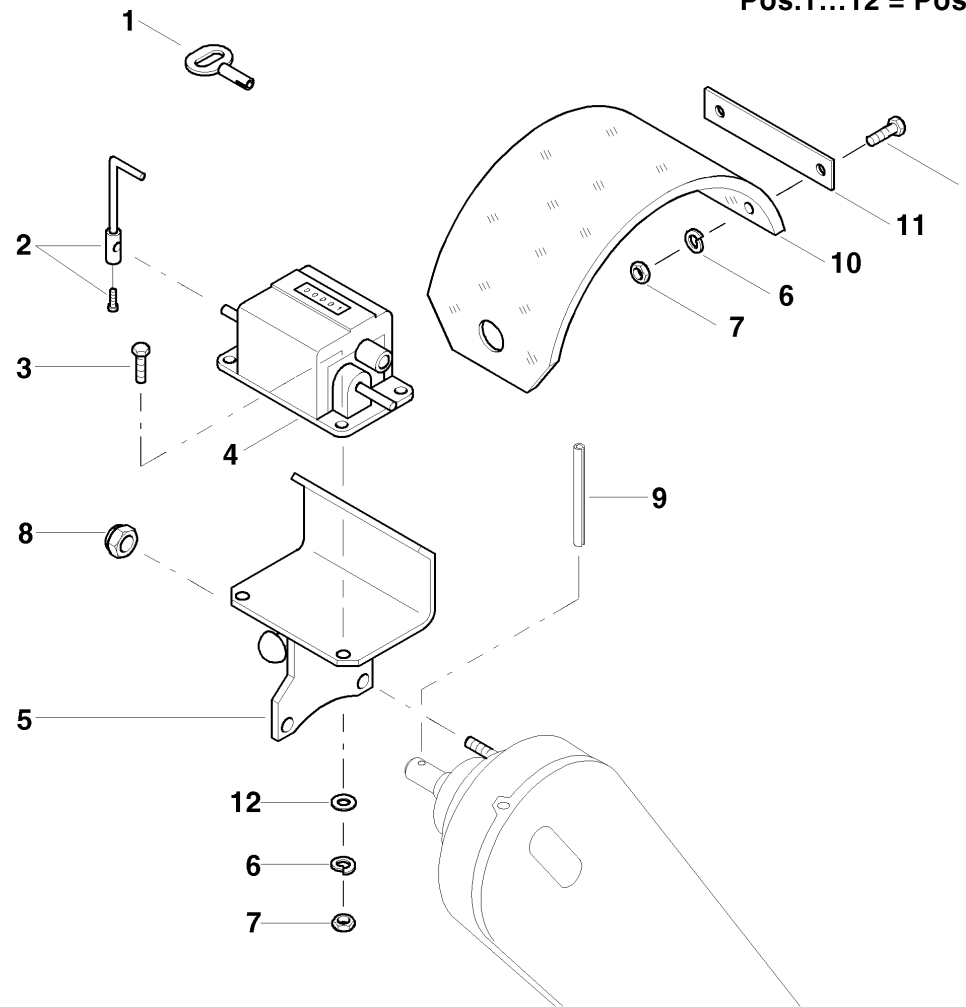

Optima HD / Hektarzähler

PosNr.	Teile Nr.	Stk.
1	AC820911	1
2	AC834977	1
3	KG00466061	6
4	AC608391	1
5	AC820106	1
6	AC647142	6
7	KG01051561	6
8	KG01067361	2
9	AC651162	1
10	AC835825	1
11	AC835642	1
12	KG01267061	4
13	AC820033	1

80047b

Pos.1...12 = Pos. 13

80047b