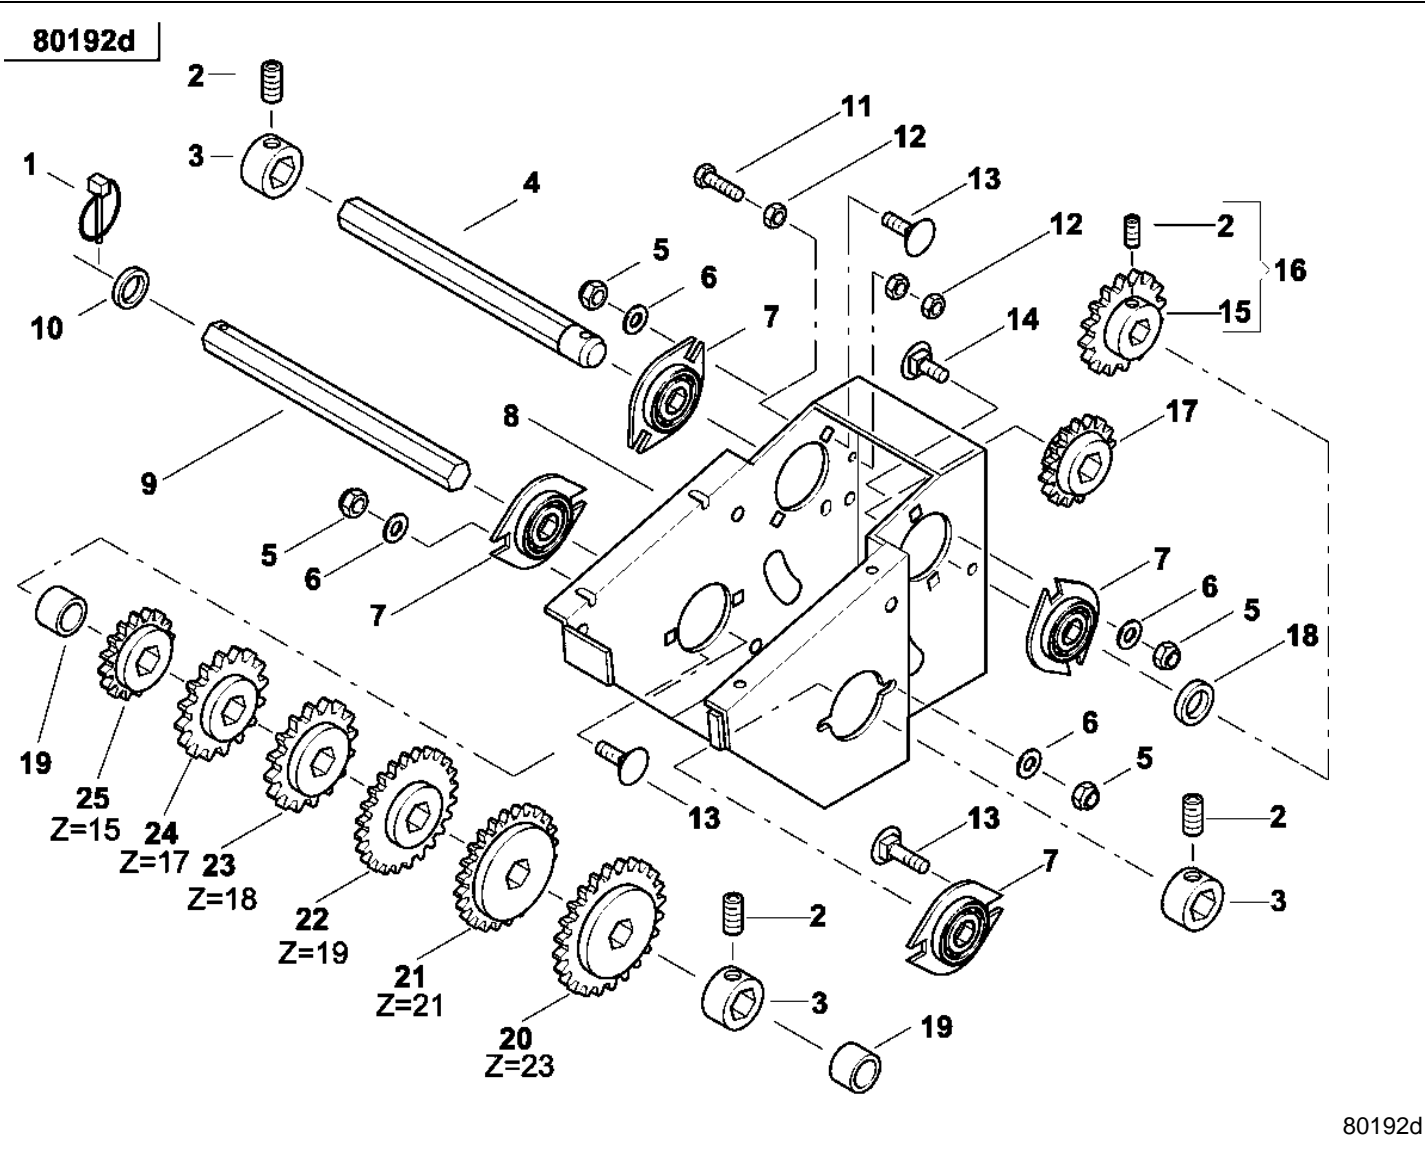

Optima HD / Schaltgetriebe 1

PosNr. Teile Nr. Stk.

1	AC656462
2	KG00935462
3	AC834366
4	AC820182
5	AC640383
6	KG01267361
7	AC676062
8	AC820179
9	AC820203
10	AC820285
11	KG00469361
12	KG01051761
13	KG00639061
14	KG00638961
15	AC834949
16	AC834145
17	AC820781
18	AC820284
19	AC820280
20	AC850960
21	AC850958
22	AC850956
23	AC820789
24	AC820788
25	AC820787

80192d