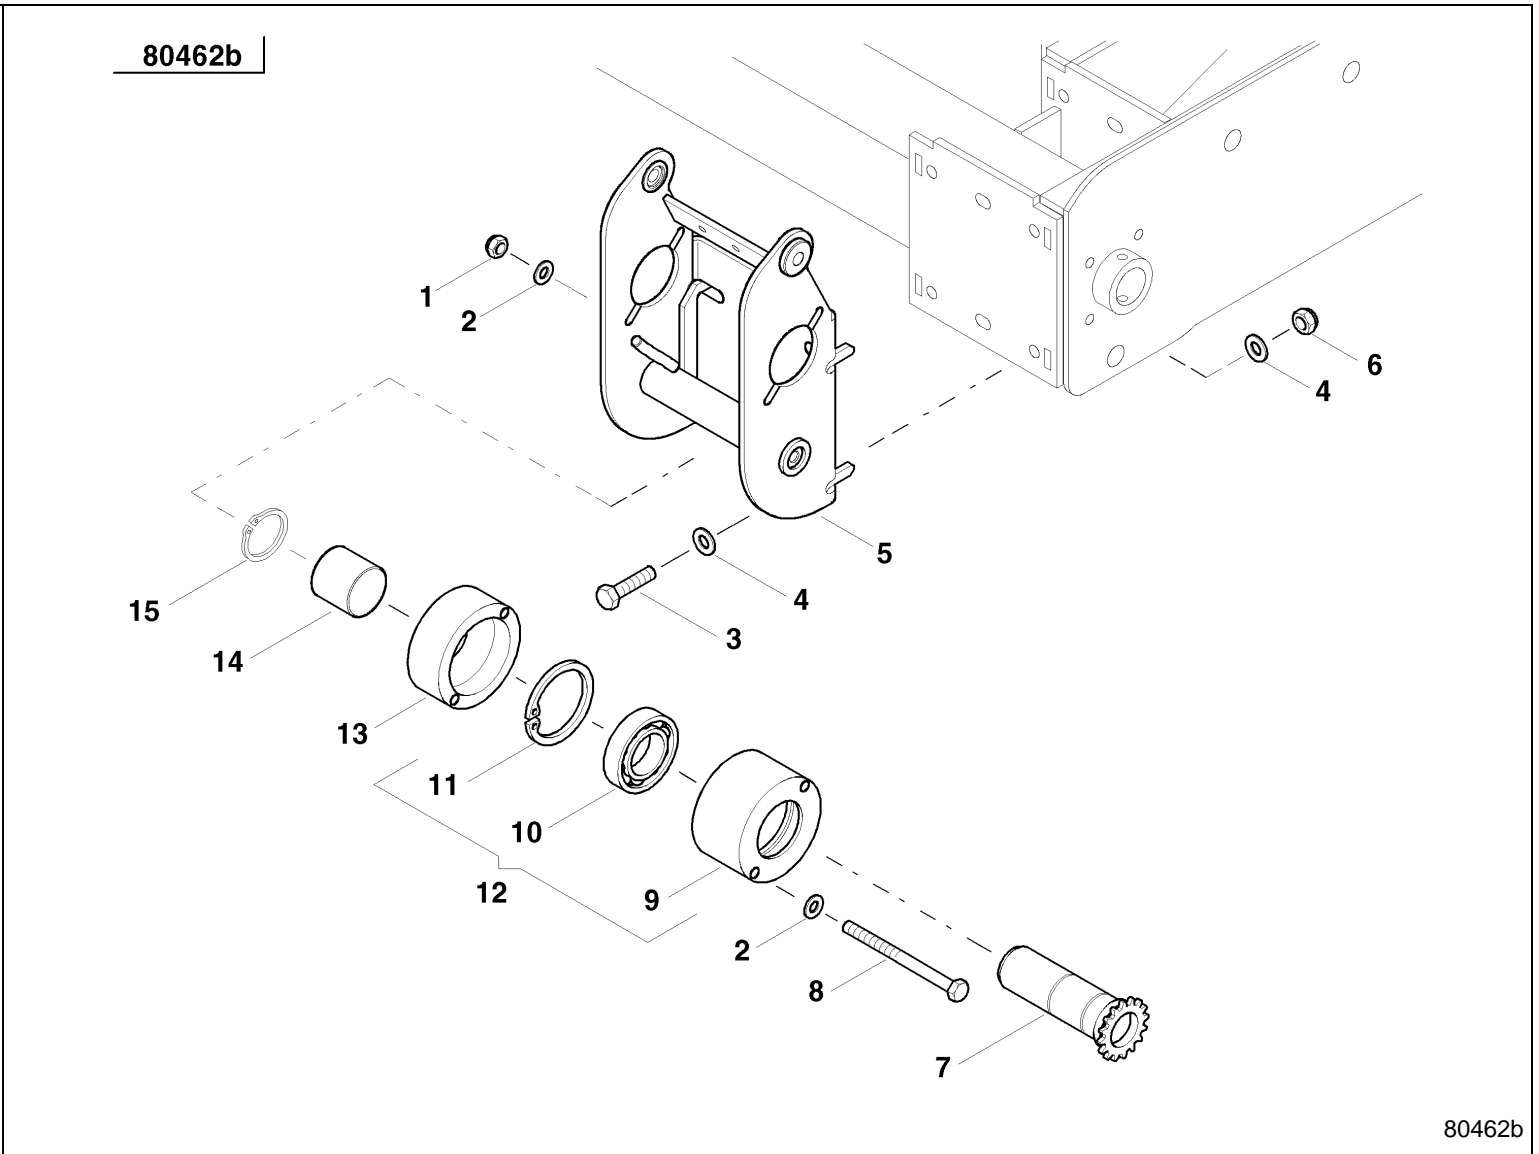

80459b

80459b

Optima HD / Grundrahmen (5)

PosNr.	Teile Nr.	Stk.
1	AC824253	1
2	AC652993	1
3	KG01052561	3
4	AC803151	1
5	KG00543361	1
6	AC647012	1
7	AC824681	2

85273

85273

Optima HD / Grundrahmen (5)

PosNr.	Teile Nr.	Stk.
1	KG01067561	2
2	KG01267361	4
3	KG00476661	4
4	KG01267561	8
5	AC825126	1
6	KG01067761	4
7	AC824202	1
8	KG00354361	2
9	AC824791	1
10	KG01359300	1
11	KG01130662	1
12	AC824088	1
13	AC825278	1
14	AC824208	1
15	AC658272	1