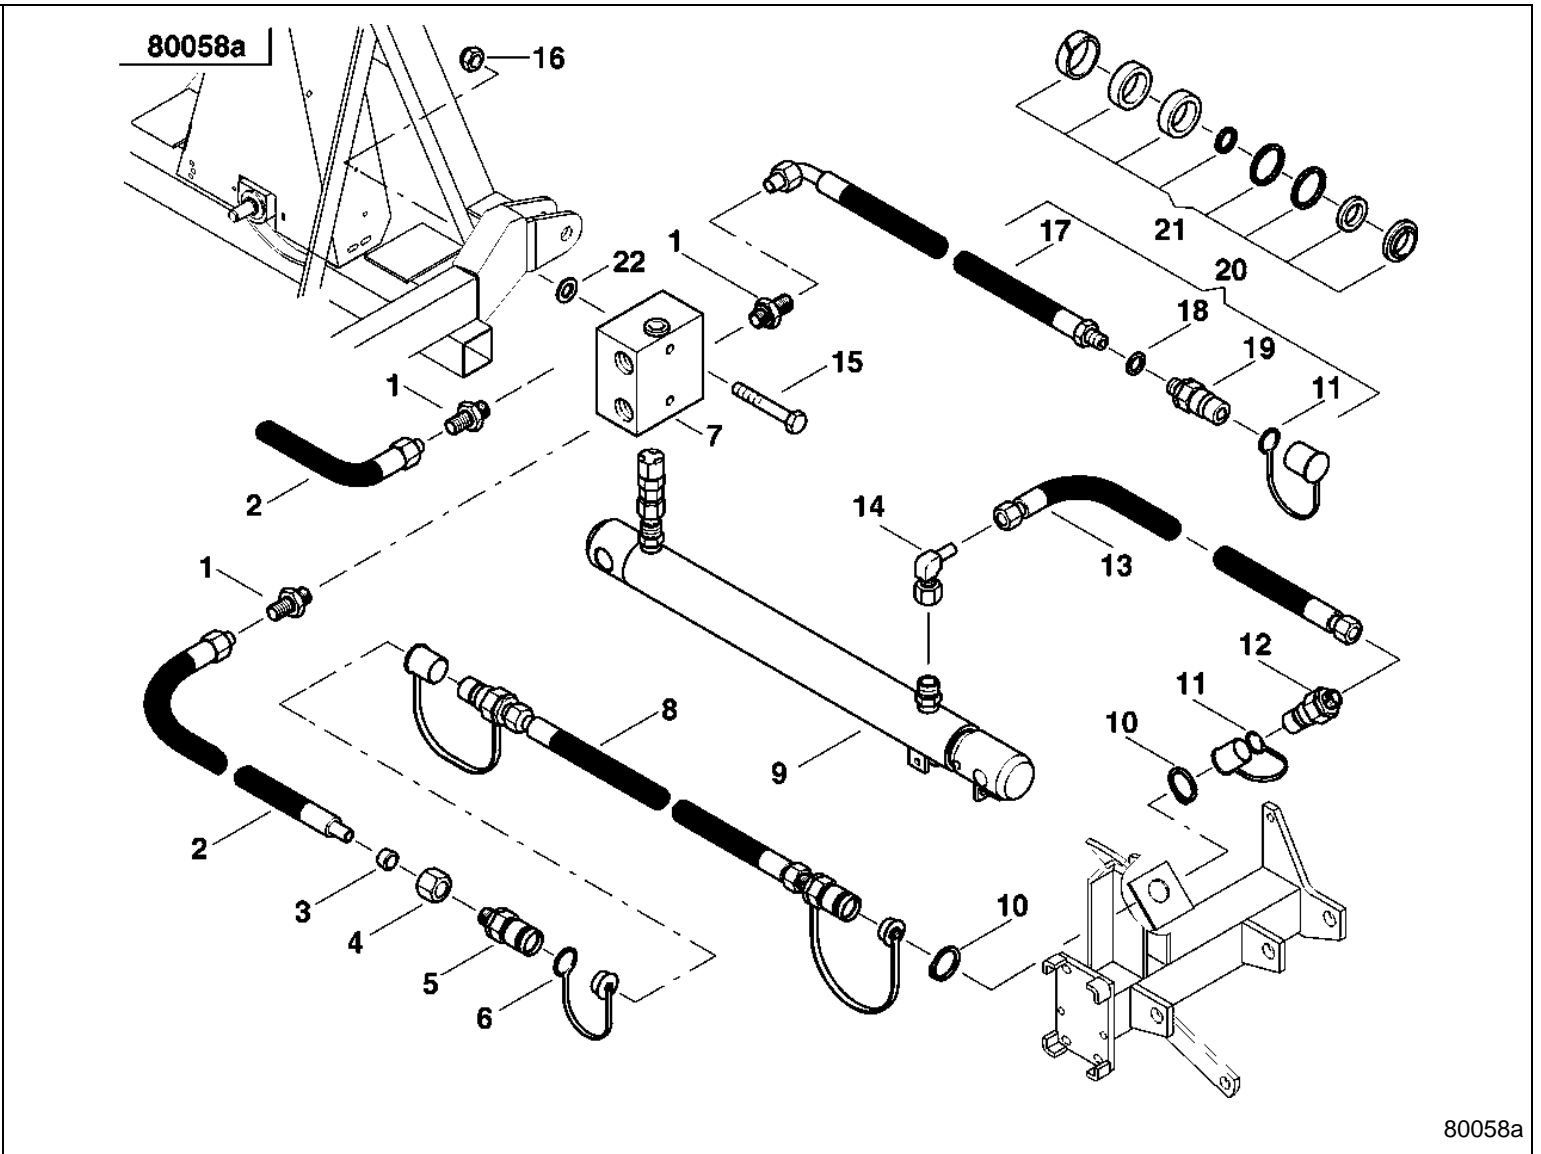

Optima HD / Spuranreißerarme doppelt hydr. klappbar (1)

ACCORD

PosNr.	Teile Nr.	Stk.
1	AC688422	
2	AC496823	
3	AC688253	
4	AC688312	
5	AC688621	
6	AC688792	
7	AC688811	
8	AC211031	
9	AC819959	
10	KG01109862	
11	AC688791	
12	AC688413	
13	AC498848	
14	AC688121	
15	KG00353861	
16	KG01067561	
17	AC499720	
18	AC646991	
19	AC688581	
20	AC496828	
21	AC819960	
22	KG01267361	

80058a