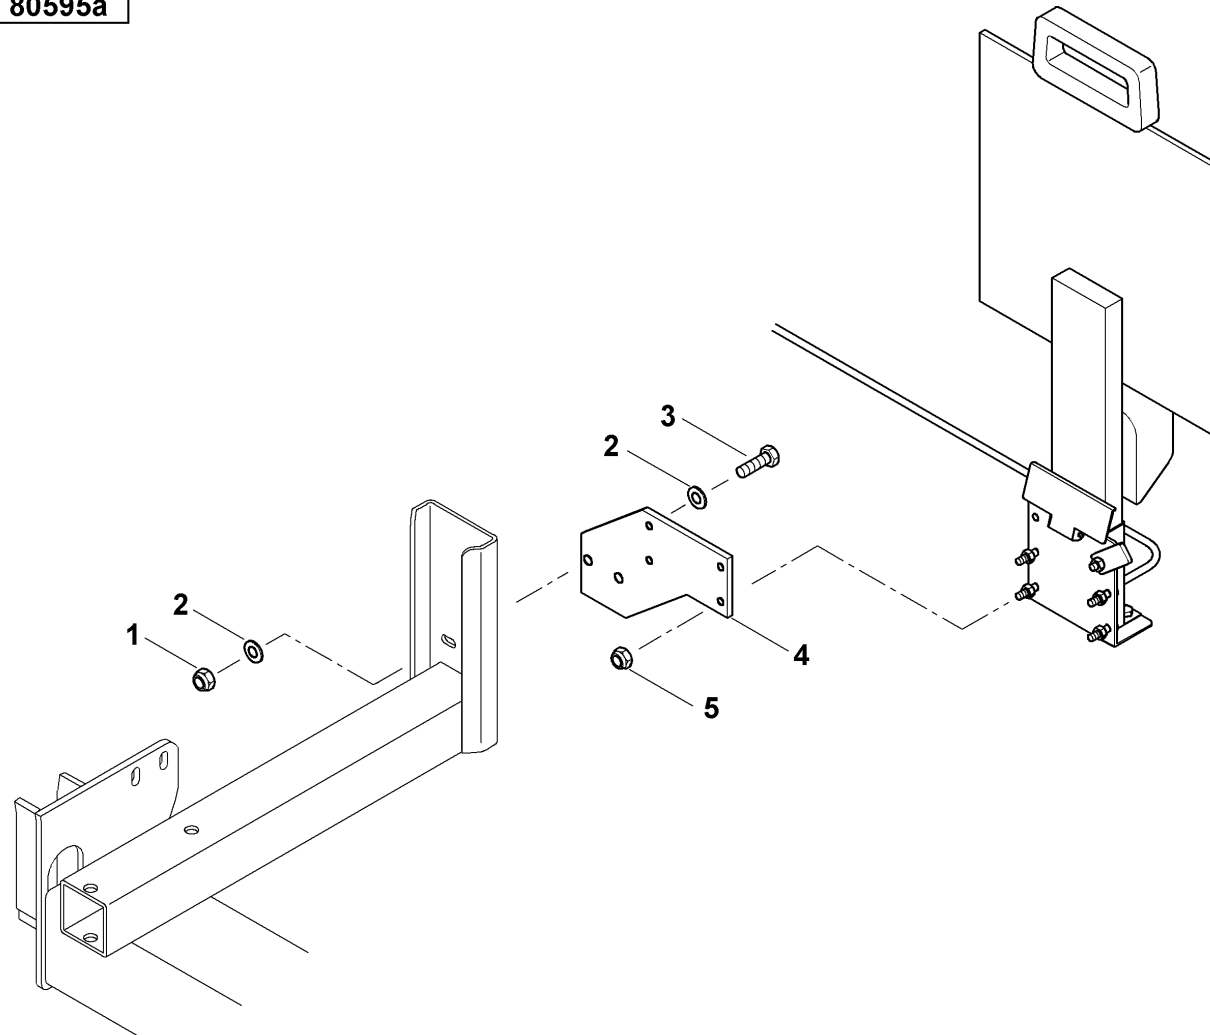

Optima HD / Beleuchtung

ACCORD

PosNr.	Teile Nr.	Stk.
1	KG01067561	1
2	KG01267361	2
3	KG00472161	1
4	AC828551	1
5	KG01067361	1

80595a

80595a