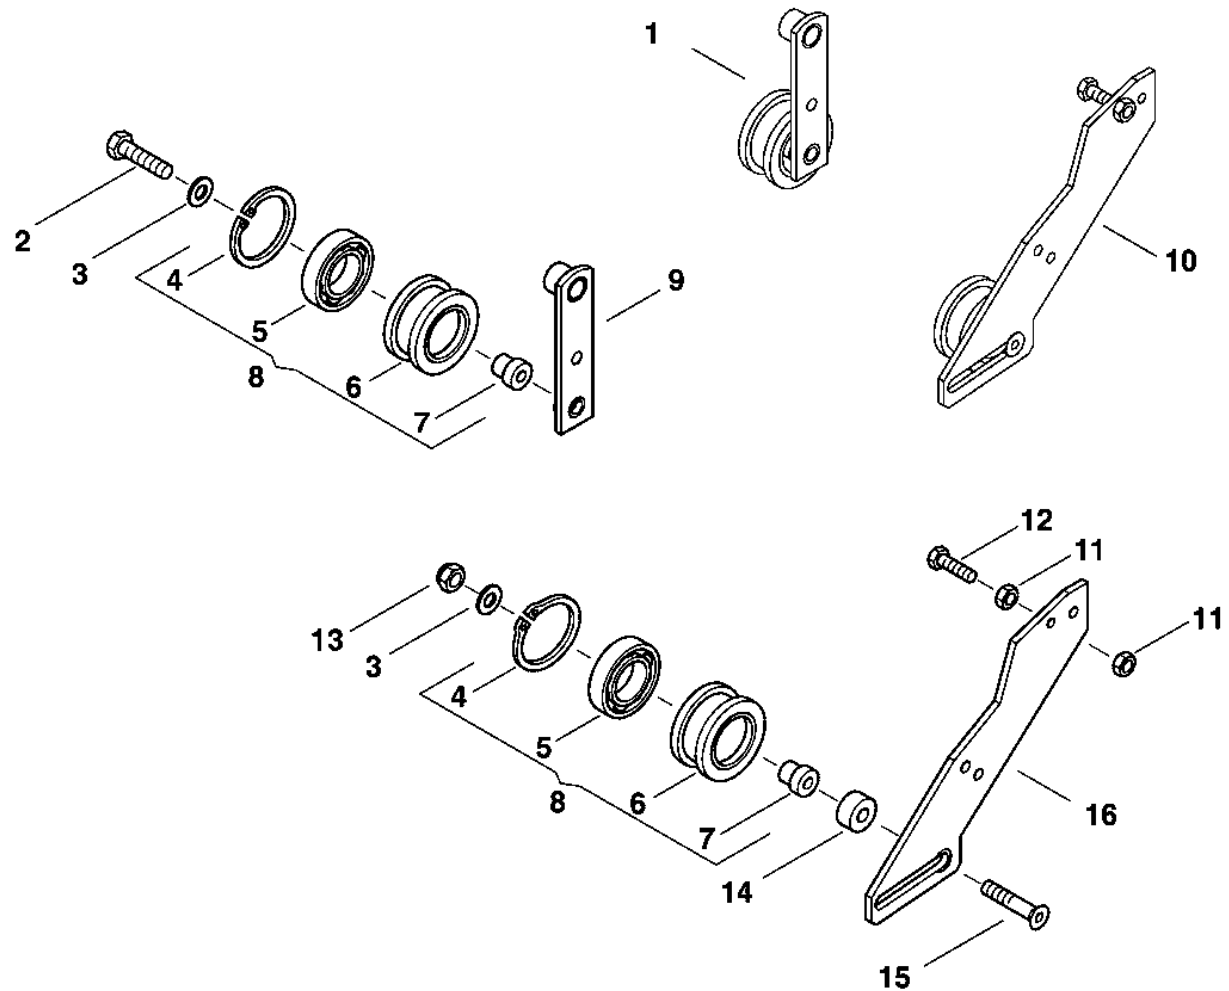

Optima HD / Schaltgetriebe 1

PosNr. Teile Nr. Stk.

1	AC820768	
2	KG00474461	
3	KG01267461	
4	KG01128262	
5	KG01396400	
6	AC820832	
7	AC820247	
8	AC820083	
9	AC820744	
10	AC820769	
11	KG01051761	
12	KG00469361	
13	KG01067661	
14	AC820251	
15	KG00863461	
16	AC820442	

80193a

80193a