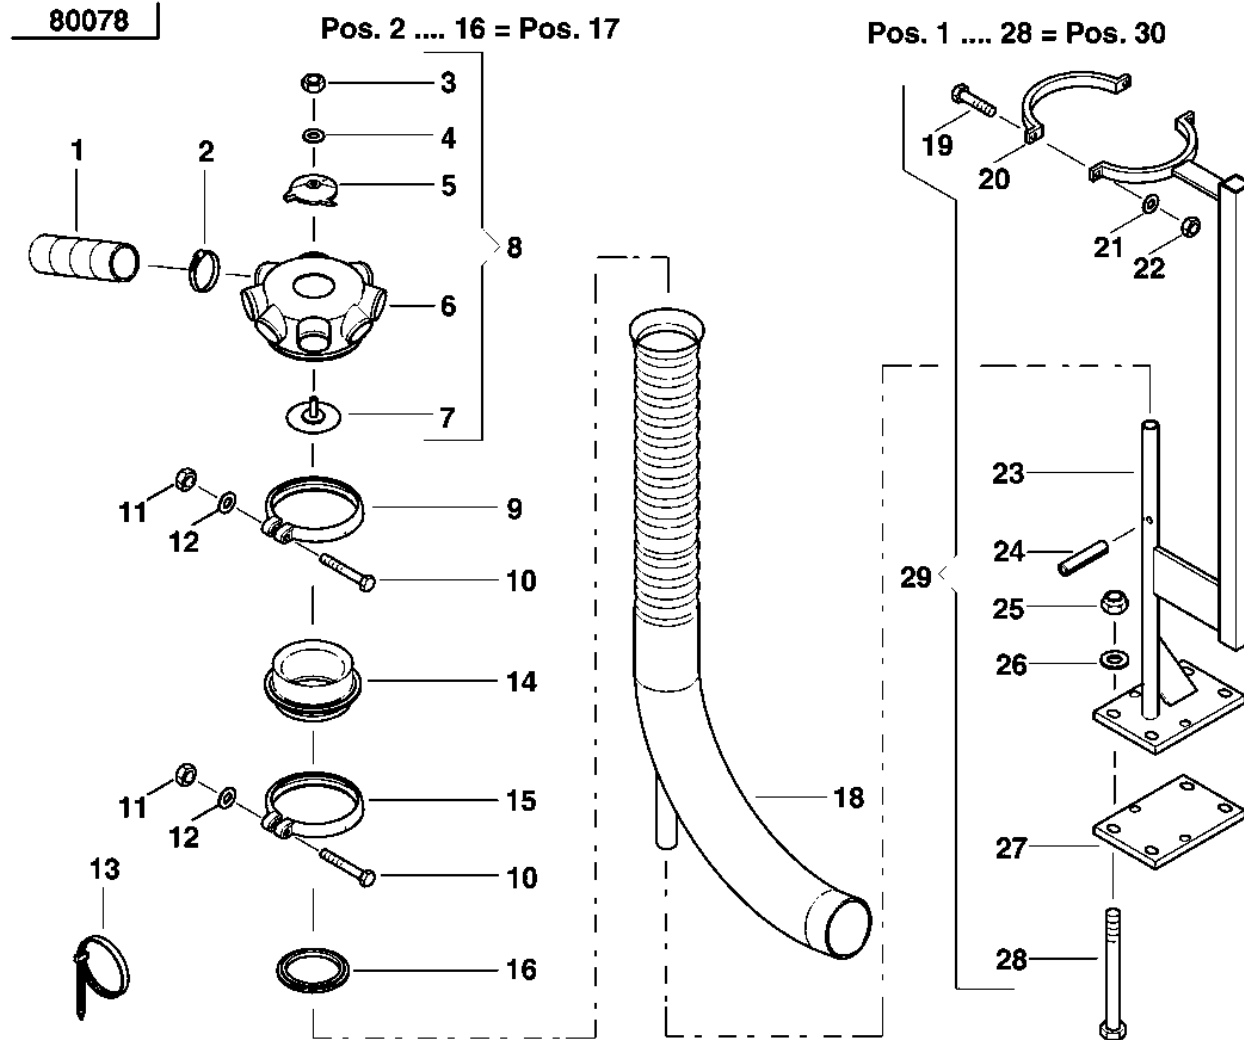

Optima HD / Düngerverteiler (1) EKS

PosNr.	Teile Nr.	Stk.
1	AC608147	1
2	AC687281	1
3	KG01052161	1
4	KG01267561	1
5	AC490846	1
6	AC587091	1
7	AC490769	1
8	AC587089	1
9	AC490810	1
10	KG00394800	2
11	KG01263900	2
12	KG01055500	2
13	AC687451	1
14	AC490817	1
15	AC490811	1
16	AC496881	1
17	AC821835	1
18	AC498132	1
19	KG00350961	1
20	AC494717	1
21	KG01267261	1
22	KG01051761	1
23	AC821187	1
24	KG01189662	1
25	KG01067761	1
26	KG01267561	1
27	AC820638	1
28	AC630704	1
29	AC821042	1
30	AC821828	1

80078