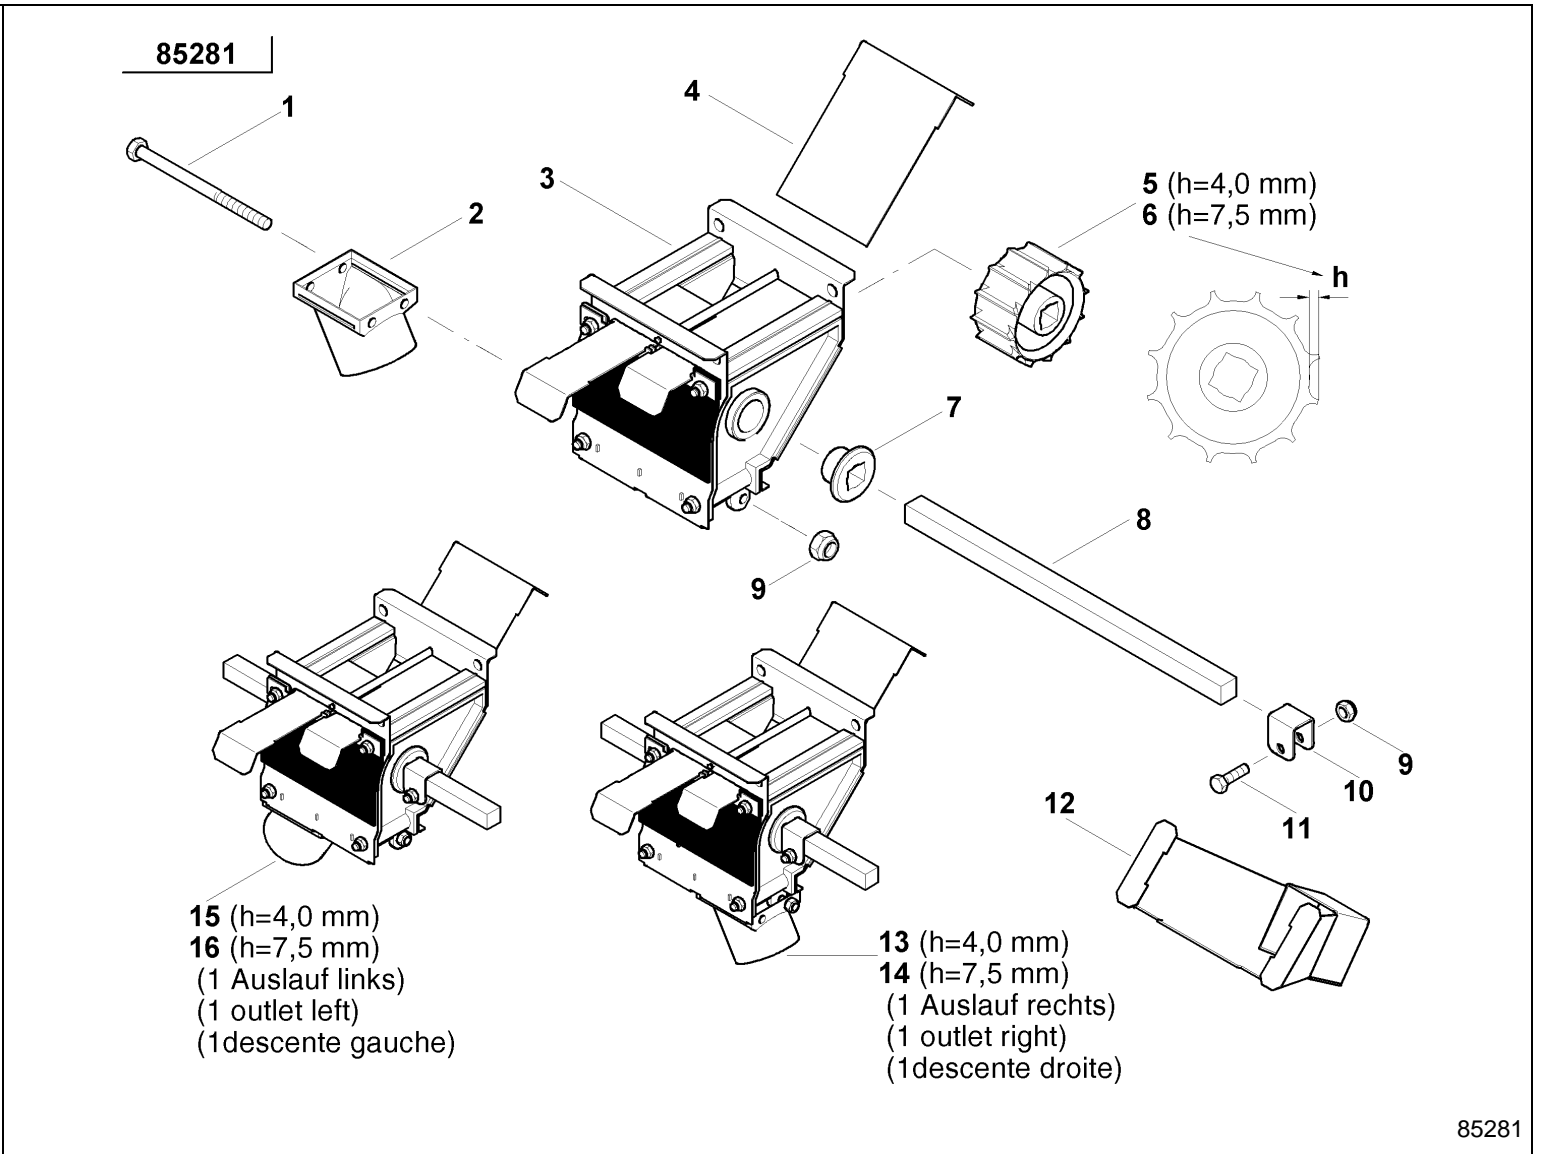

Optima HD / Dosiergerät Dünger (3) EKS

ACCORD

PosNr.	Teile Nr.	Stk.
1	KG00393800	1
2	AC821894	1
3	AC821910	1
4	AC821469	1
5	AC821890	1
6	AC821896	1
7	AC821892	1
8	AC821301	1
9	KG01071000	1
10	AC821462	1
11	KG00495400	1
12	AC821919	1
13	AC821912	1
14	AC821932	1
15	AC821913	1
16	AC821933	1