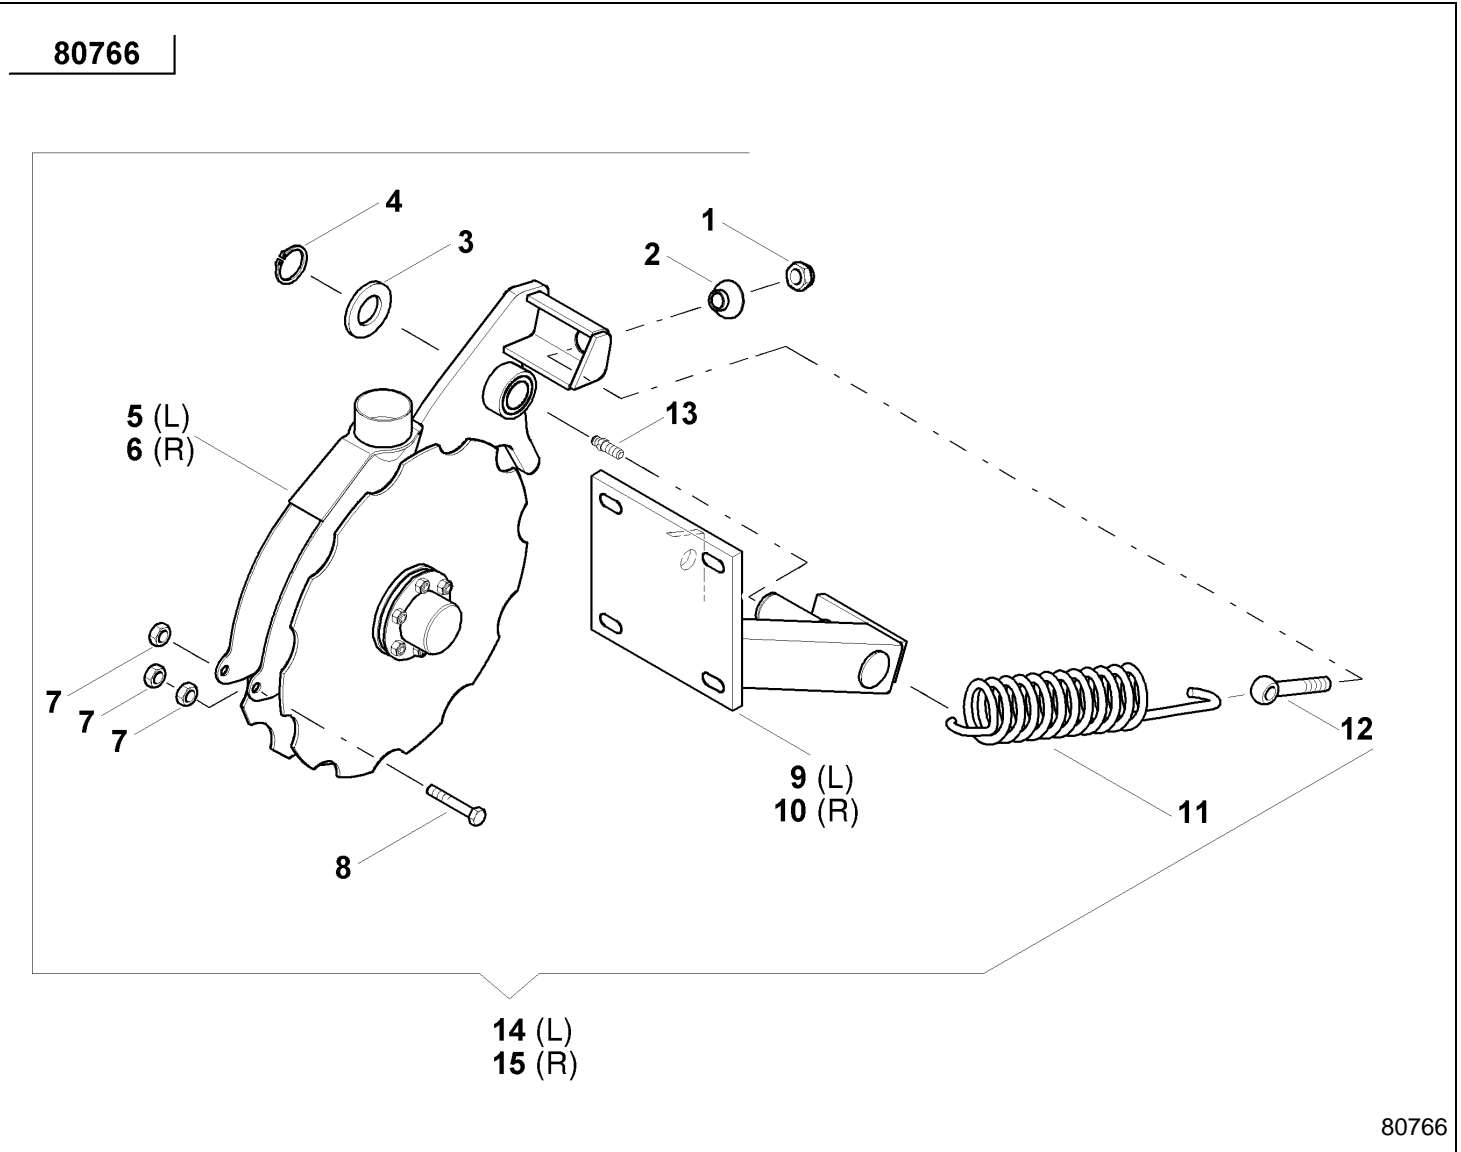

80093b

80093b

Optima HD / Düngerschar(1)

PosNr.	Teile Nr.	Stk.
1	KG01067961	1
2	AC821276	1
3	KG01268361	1
4	KG01108862	1
5	AC821797	1
6	AC821798	1
7	KG01051961	3
8	KG00472661	1
9	AC821869	1
10	AC821871	1
11	AC821810	1
12	AC639054	1
13	AC660261	1
14	AC821878	1
15	AC821879	1