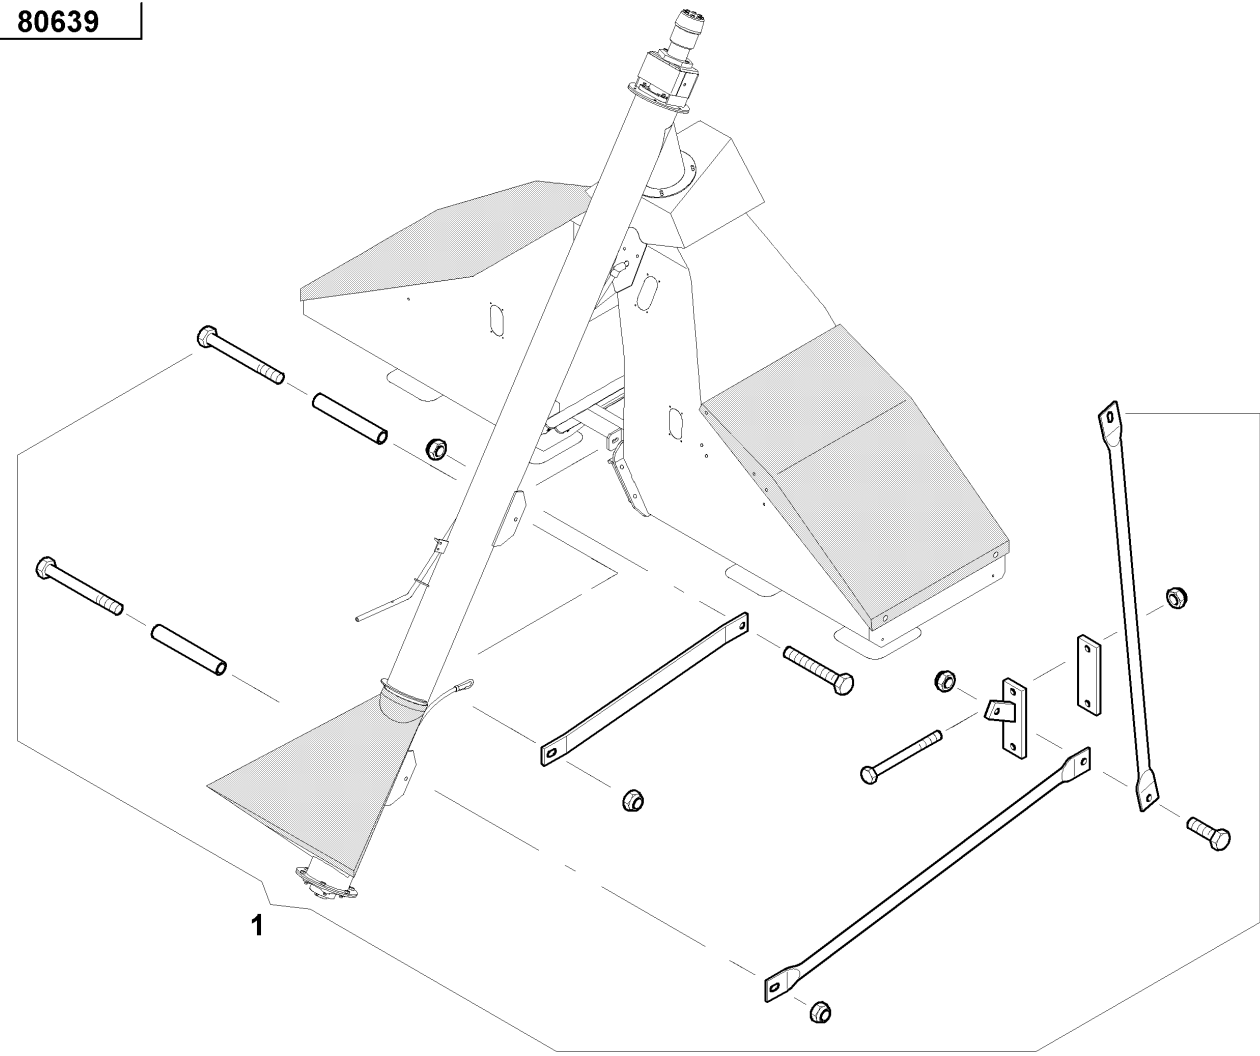

80638a

Optima HD / FOERDERSCHNECKE

ACCORD

PosNr. Teile Nr. Stk.

1	AC821870	
---	----------	--

80639

80639

Optima HD / FOERDERSCHNECKE