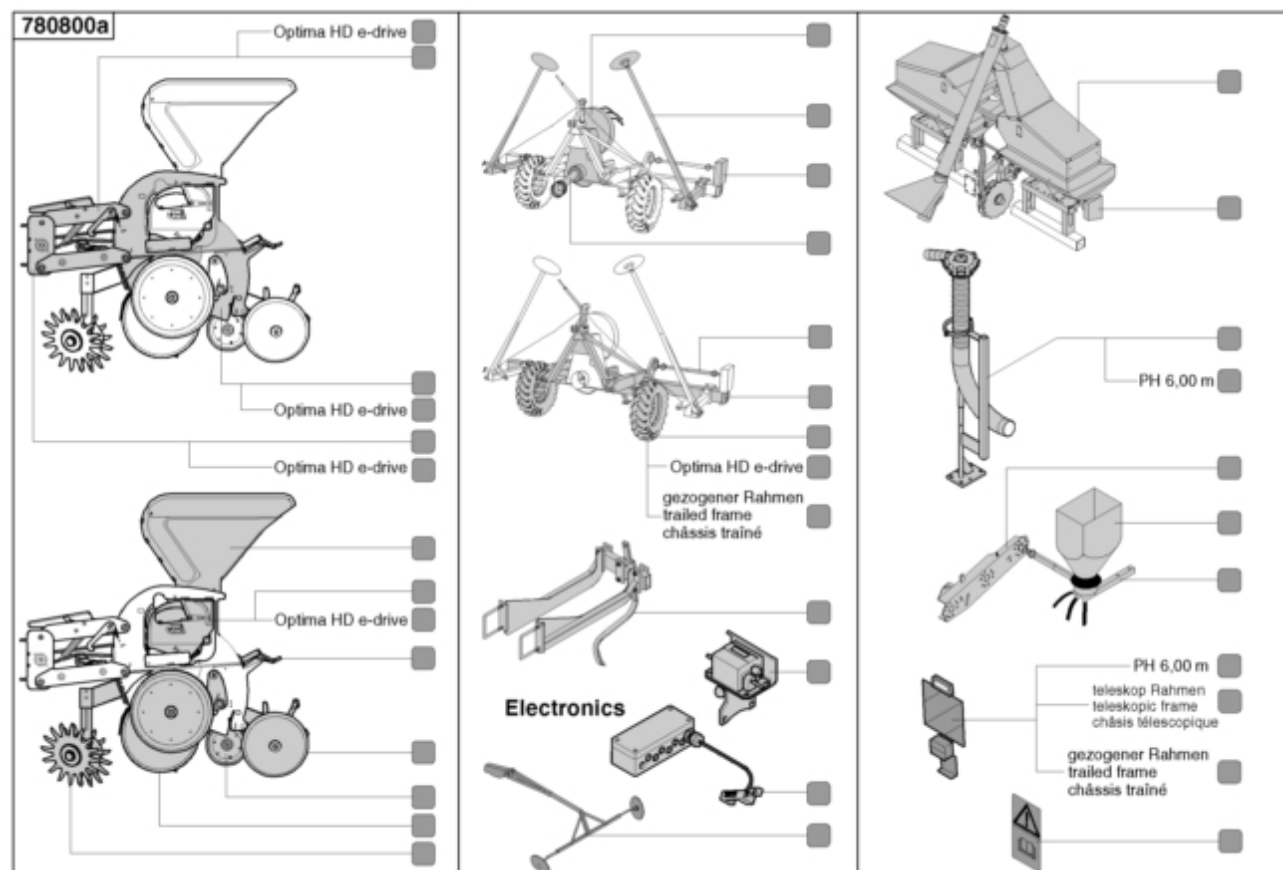

Optima HD / Baugruppenindex

PosNr.	Baugruppe	Seite
9/250	DÜNGERTANK (2) EKS	224
9/250	DÜNGERTANK (2) EKS	225
9/300	DÜNGERTANK (1) EKS	226
9/300	DÜNGERTANK (1) EKS	227
9/300	DÜNGERTANK (1) EKS	228
9/300	DÜNGERTANK (1) EKS	229
9/320	DÜNGERTANK (3) EKS	226
9/320	DÜNGERTANK (3) EKS	230
9/320	DÜNGERTANK (3) EKS	227
9/320	DÜNGERTANK (3) EKS	228
9/320	DÜNGERTANK (3) EKS	231
9/330	DÜNGERTANK (4) EKS	232
9/330	DÜNGERTANK (4) EKS	233
9/330	DÜNGERTANK (4) EKS	234
16/300	DOSIERGERÄT DÜNGER (1)	235
16/300	DOSIERGERÄT DÜNGER (1)	236
16/300	DOSIERGERÄT DÜNGER (1)	237
16/300	DOSIERGERÄT DÜNGER (1)	238
16/300	DOSIERGERÄT DÜNGER (1)	239
16/300	DOSIERGERÄT DÜNGER (1)	240
16/450	DOSIERGERÄT DÜNGER (2) EKS	235
16/450	DOSIERGERÄT DÜNGER (2) EKS	241
16/450	DOSIERGERÄT DÜNGER (2) EKS	242
16/450	DOSIERGERÄT DÜNGER (2) EKS	243
16/450	DOSIERGERÄT DÜNGER (2) EKS	244
16/450	DOSIERGERÄT DÜNGER (2) EKS	245
16/400	DOSIERGERÄT DÜNGER (3) EKS	235
16/400	DOSIERGERÄT DÜNGER (3) EKS	241
16/400	DOSIERGERÄT DÜNGER (3) EKS	246
16/400	DOSIERGERÄT DÜNGER (3) EKS	243
16/400	DOSIERGERÄT DÜNGER (3) EKS	247
16/400	DOSIERGERÄT DÜNGER (3) EKS	248
16/500	DOSIERGERÄT DÜNGER (4) EKS	235
16/500	DOSIERGERÄT DÜNGER (4) EKS	249
16/500	DOSIERGERÄT DÜNGER (4) EKS	250
16/500	DOSIERGERÄT DÜNGER (4) EKS	251
16/500	DOSIERGERÄT DÜNGER (4) EKS	252
37/200	DÜNGERSCHAR(1)	253
37/200	DÜNGERSCHAR(1)	254
37/200	DÜNGERSCHAR(1)	255