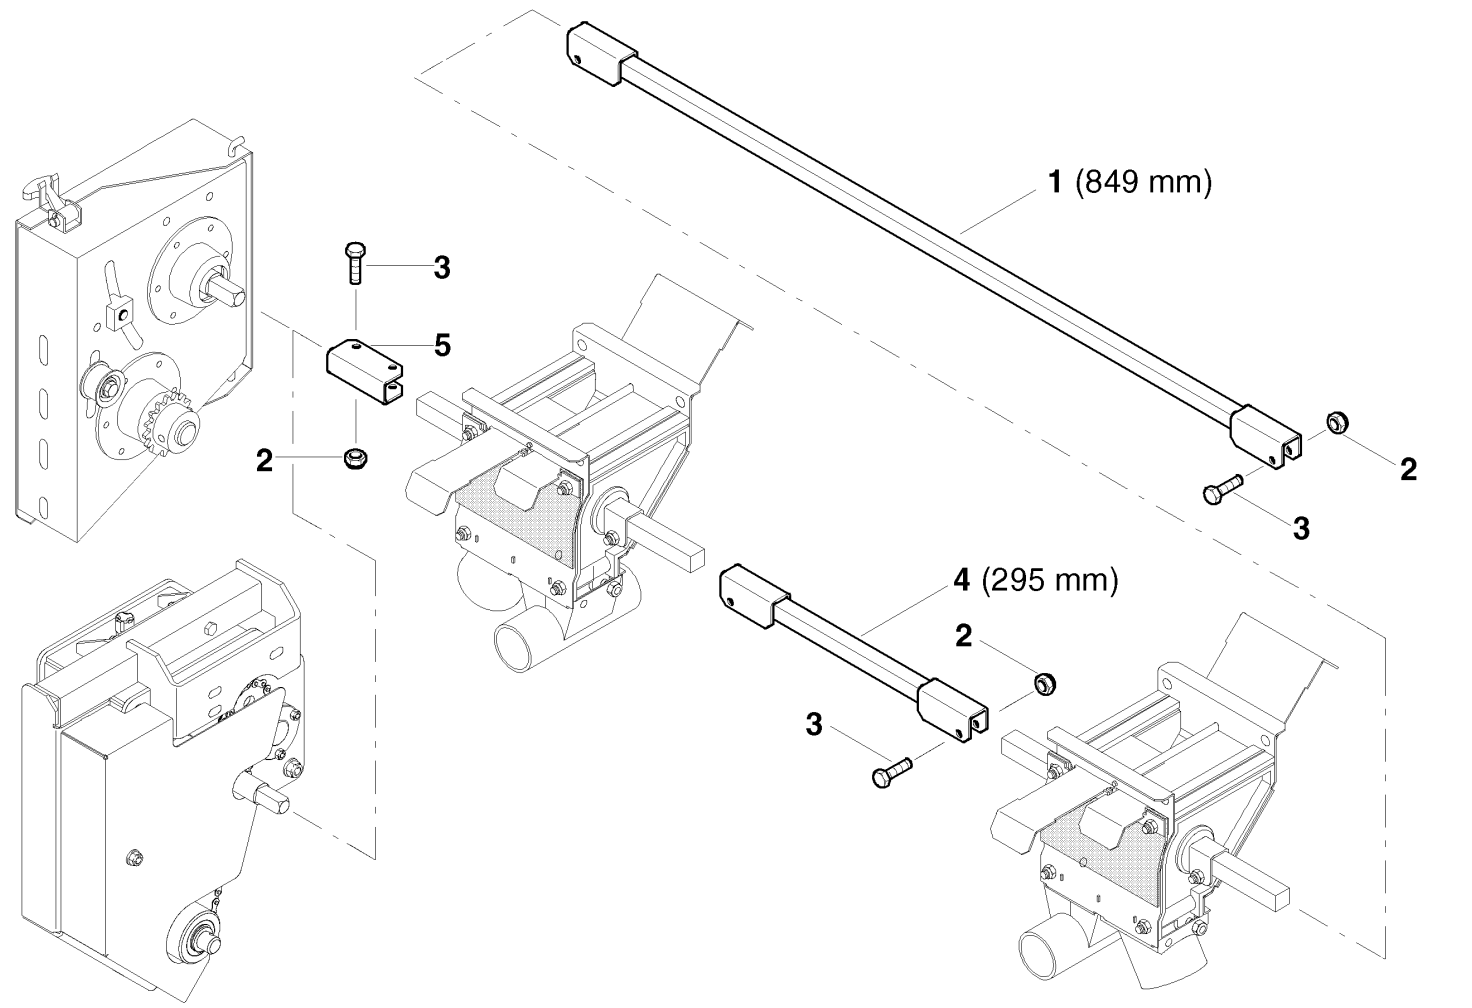

Optima HD / Dosiergerät Dünger (2) EKS

PosNr.	Teile Nr.	Stk.
1	AC821352	1
2	KG01071000	8
3	KG00495400	8
4	AC821250	2
5	AC821463	1

80631a

80631a