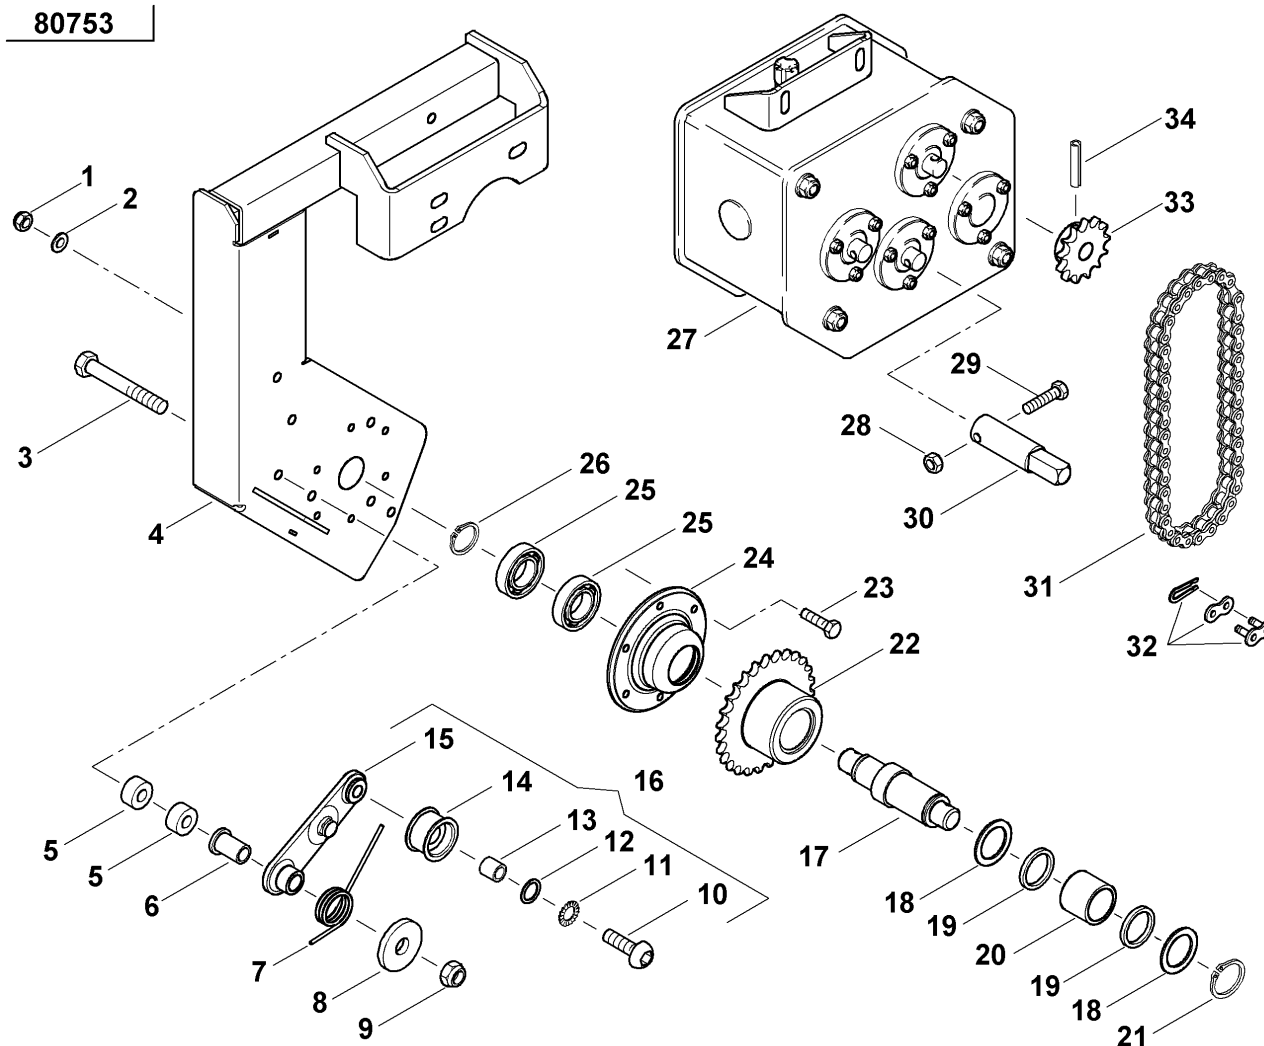

Optima HD / Stufenloses Getriebe

PosNr.	Teile Nr.	Stk.
1	KG01067361	1
2	KG01267261	1
3	KG00353761	1
4	AC821691	1
5	AC820251	2
6	AC493249	1
7	AC820959	1
8	AC493543	1
9	KG01067561	1
10	AC633175	1
11	KG01286161	1
12	AC801935	1
13	AC820248	1
14	AC820909	1
15	AC820744	1
16	AC820046	1
17	AC821959	1
18	AC827682	2
19	AC683102	2
20	AC674143	1
21	KG01108762	1
22	AC821958	1
23	KG00468961	1
24	AC821902	1
25	AC671128	2
26	KG01108362	1
27	AC860085	1
28	AC640383	1
29	KG00472361	1
30	AC821390	1
31	AC691848	1
32	AC691411	1
33	AC821957	1
34	AC652491	1

80753