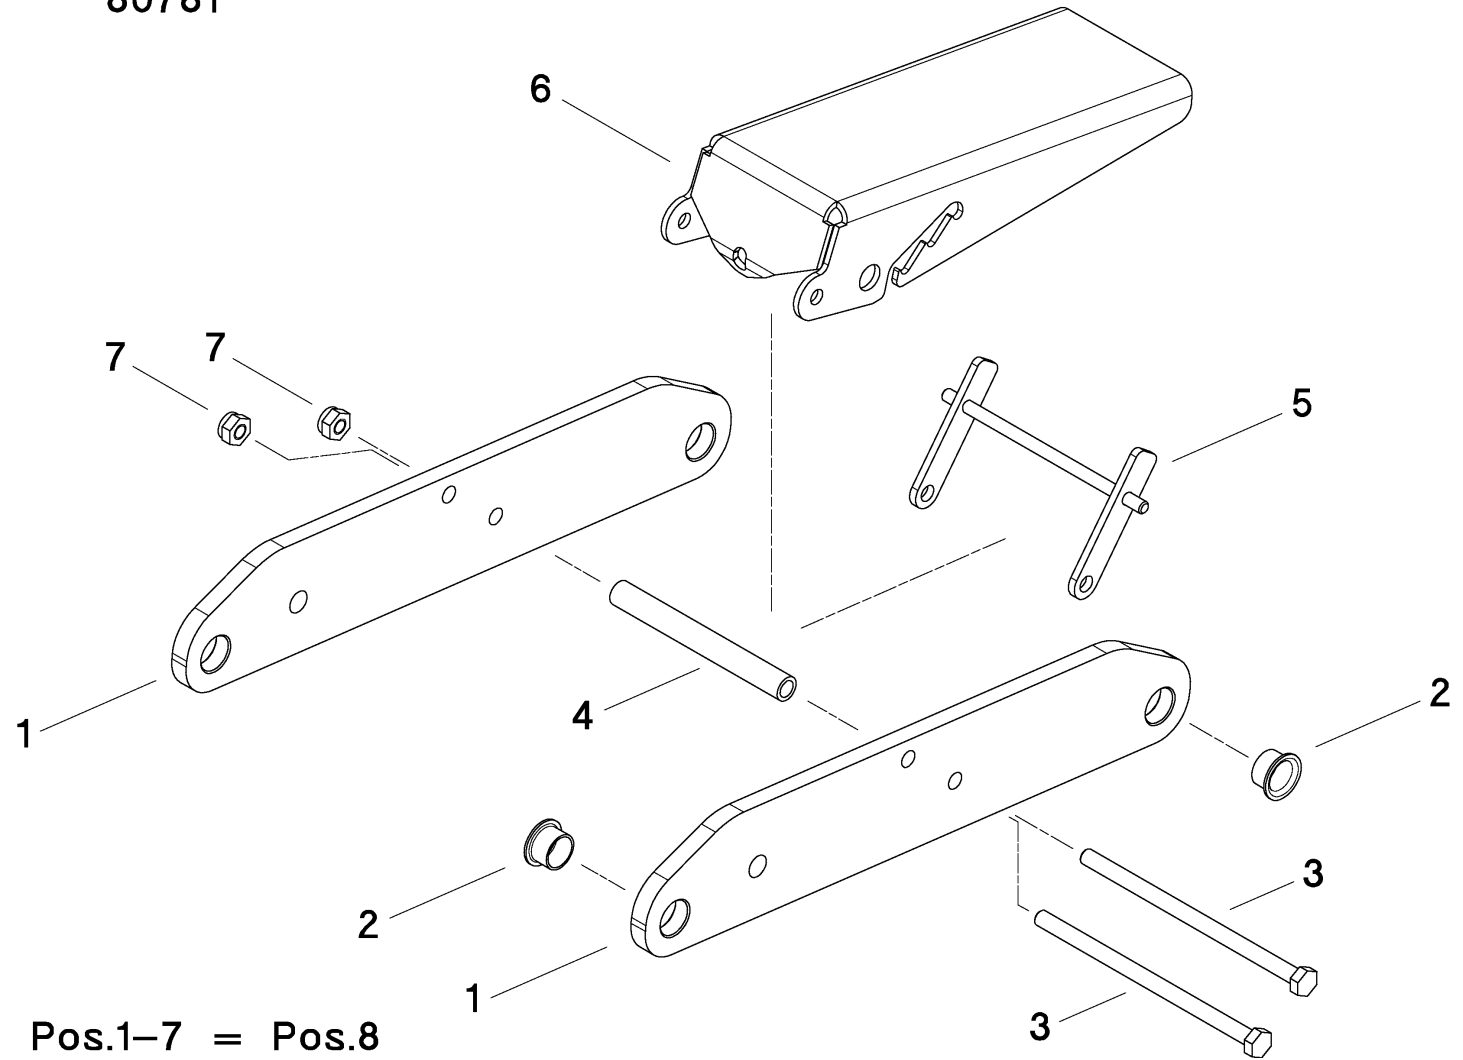

Optima HD / Parallelogramm 1

ACCORD

PosNr.	Teile Nr.	Stk.
1	AC805501	2
2	AC670006	4
3	KG00357161	2
4	AC825298	1
5	AC825144	1
6	AC805535	1
7	KG01067661	2
8	AC805052	1

80781

Pos.1-7 = Pos.8

80781