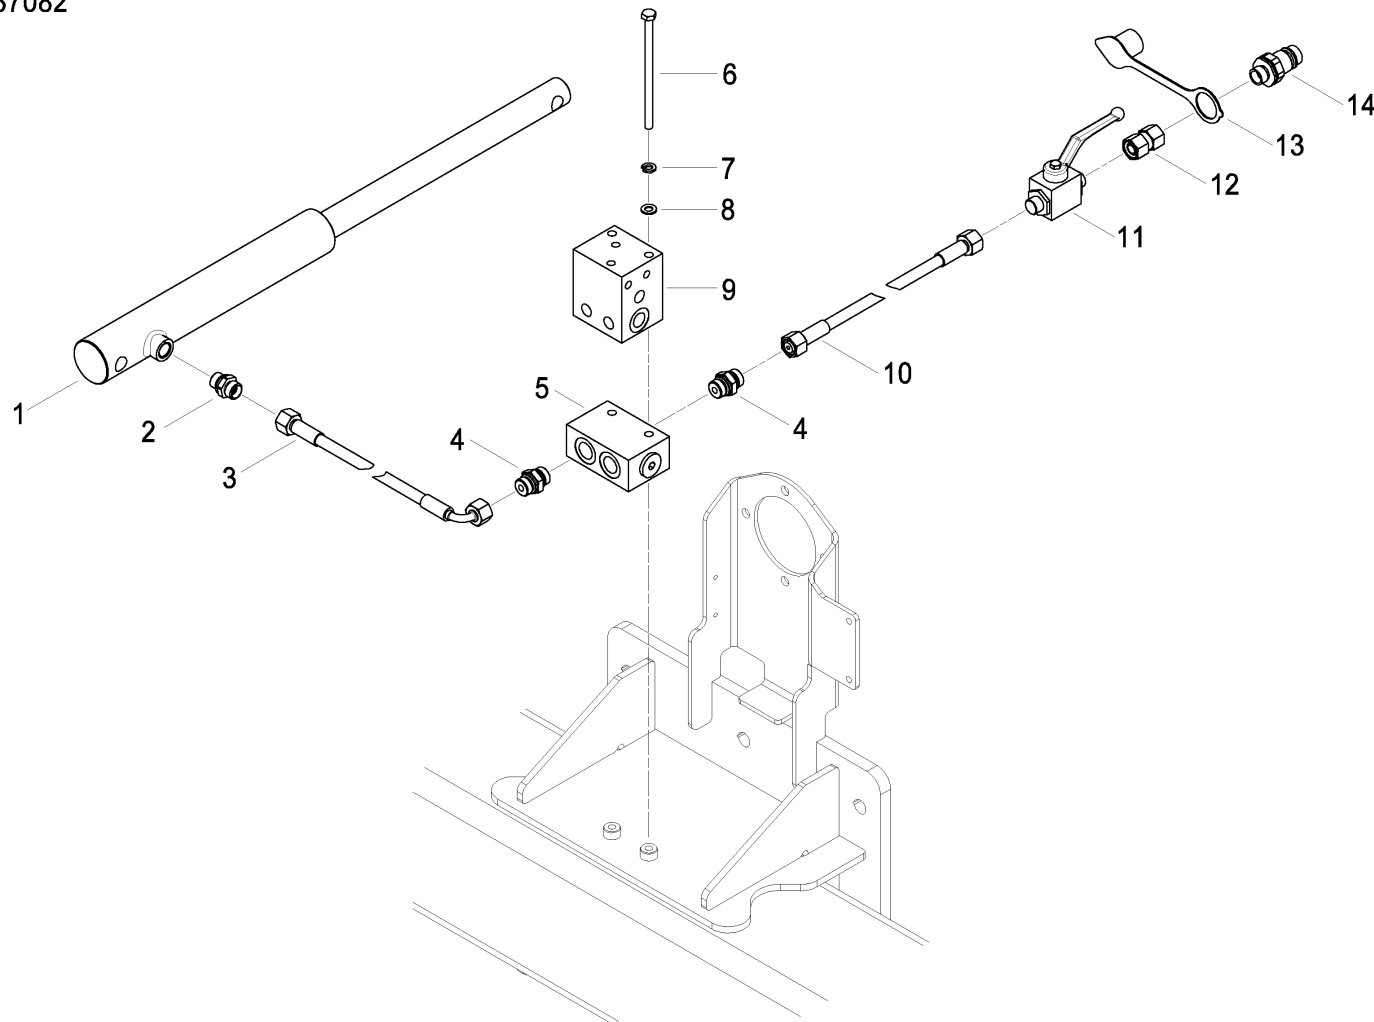

Optima HD / Spuranreißerarme doppelt hydr. klappbar (3)

PosNr.	Teile Nr.	Stk.
1	AC488939	2
2	AC824828	2
3	AC828874	2
4	AC688422	3
5	AC688811	1
6	KG00354661	2
7	AC647032	2
8	KG01267361	2
9	AC870940	1
10	AC496807	1
11	AC688402	1
12	AC688077	1
13	AC688791	1
14	AC688413	1

87082

87082