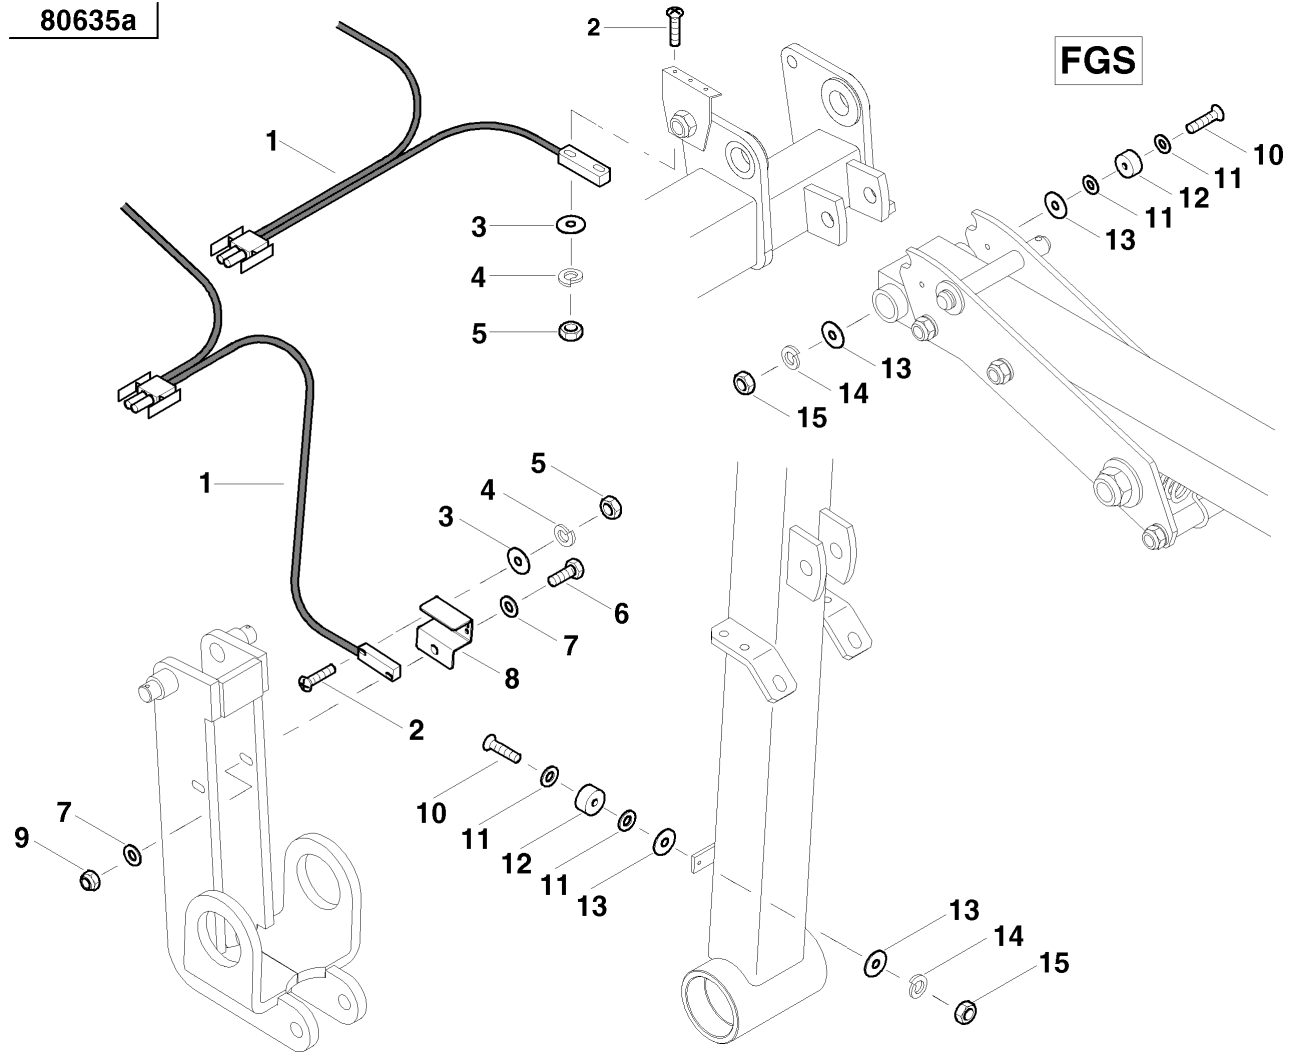

Optima HD / FGS (1)

PosNr.	Teile Nr.	Stk.
1	AC496426	1
2	KG00671963	2
3	AC646836	2
4	AC647137	2
5	KG01051461	2
6	KG00471961	1
7	KG01267361	2
8	AC352786	1
9	KG01067561	1
10	KG00891963	1
11	KG01262500	2
12	AC689041	1
13	AC646182	2
14	AC647147	1
15	KG01051561	1

80635a