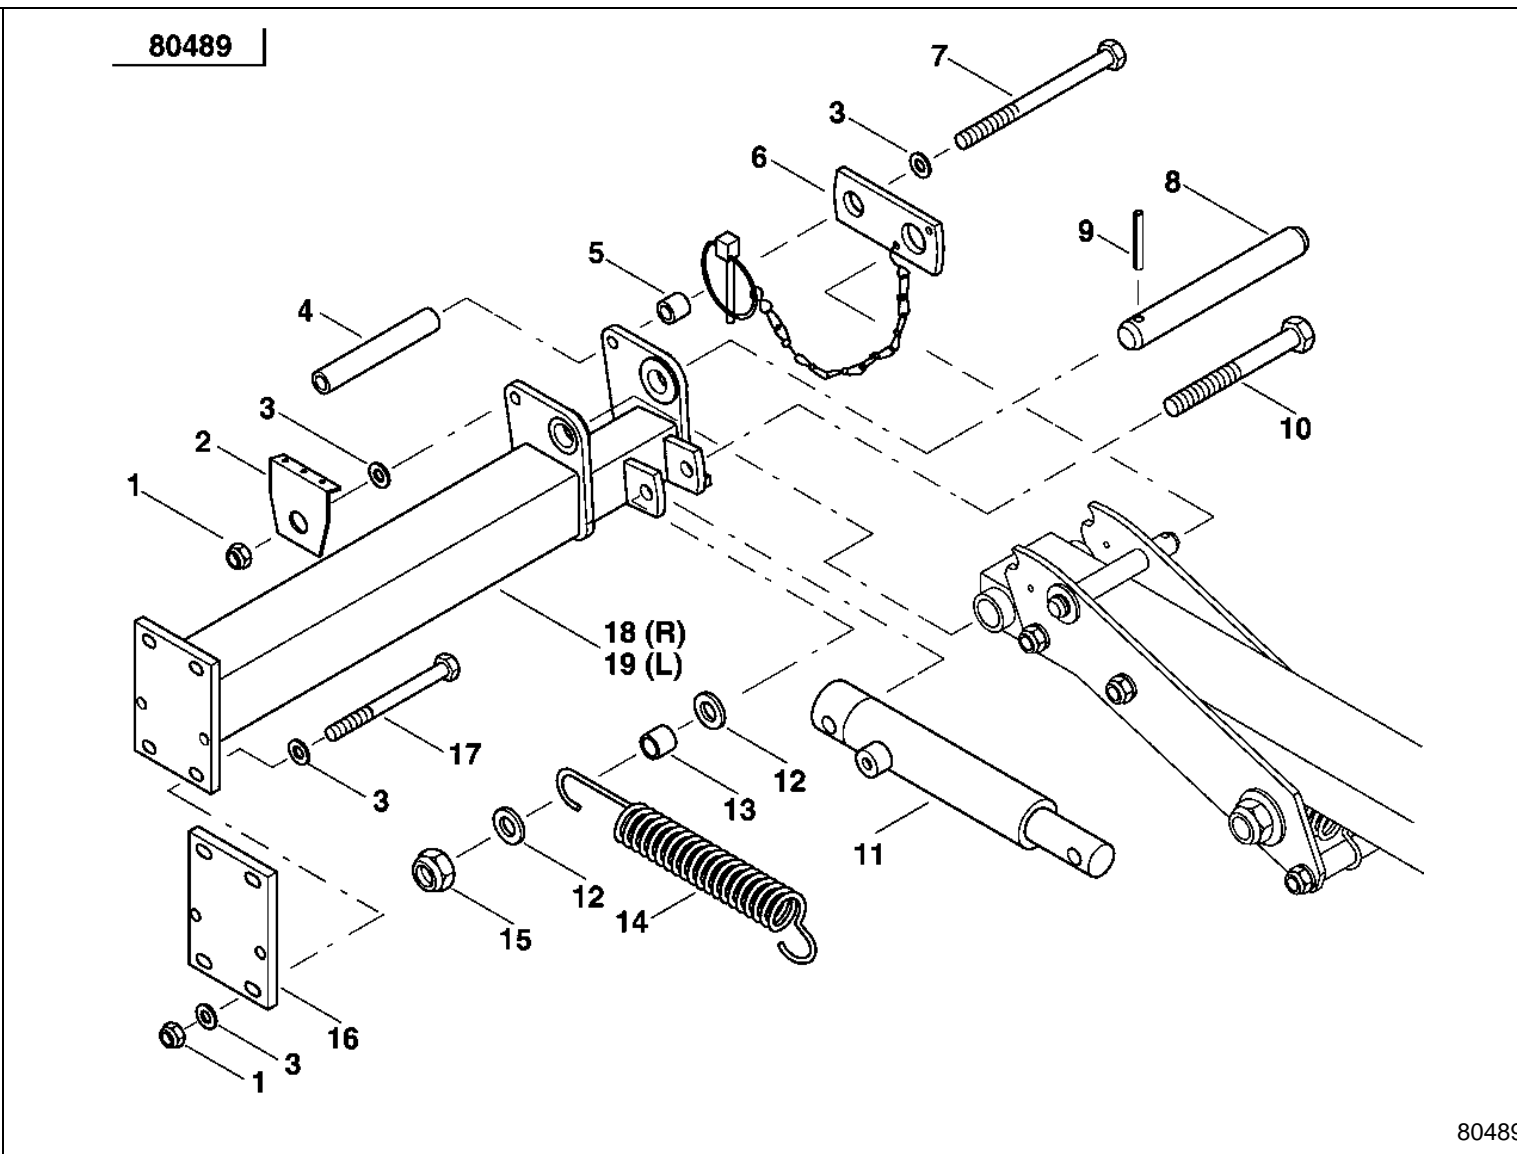

80467b

80467b

Optima HD / Spuranreißerarme einfach hydr. klappbar (1)

PosNr. Teile Nr. Stk.

1	KG01067761	
2	AC499467	
3	KG01267561	
4	AC499423	
5	AC827294	
6	AC499166	
7	KG00359261	
8	AC488349	
9	AC652332	
10	KG00362861	
11	AC499956	
12	KG01267761	
13	AC499183	
14	AC499986	
15	KG01067961	
16	AC820638	
17	KG00358961	
18	AC824240	
19	AC824239	