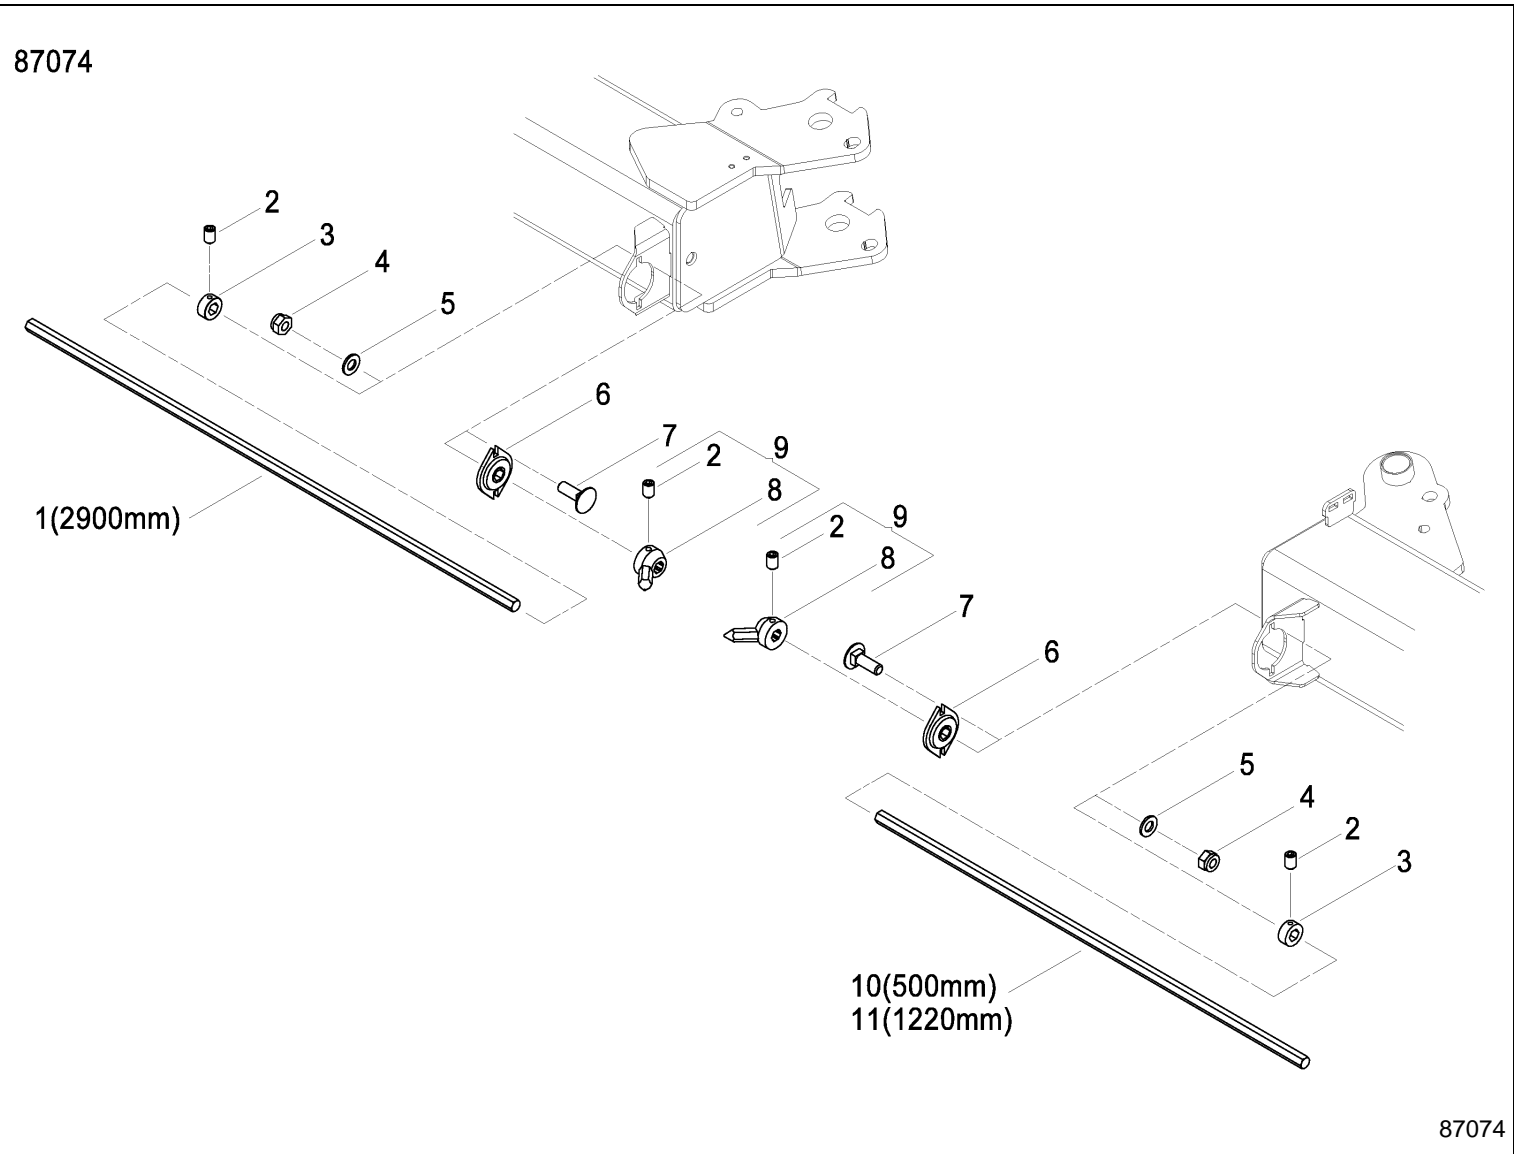

80436 a

80436a

Optima HD / Sechskantwelle (4)

PosNr.	Teile Nr.	Stk.
1	AC824284	1
2	KG00935462	4
3	AC834366	2
4	KG01067561	4
5	KG01267361	4
6	AC676062	2
7	KG00639161	2
8	AC824736	2
9	AC824062	2
10	AC834902	1
11	AC834912	1