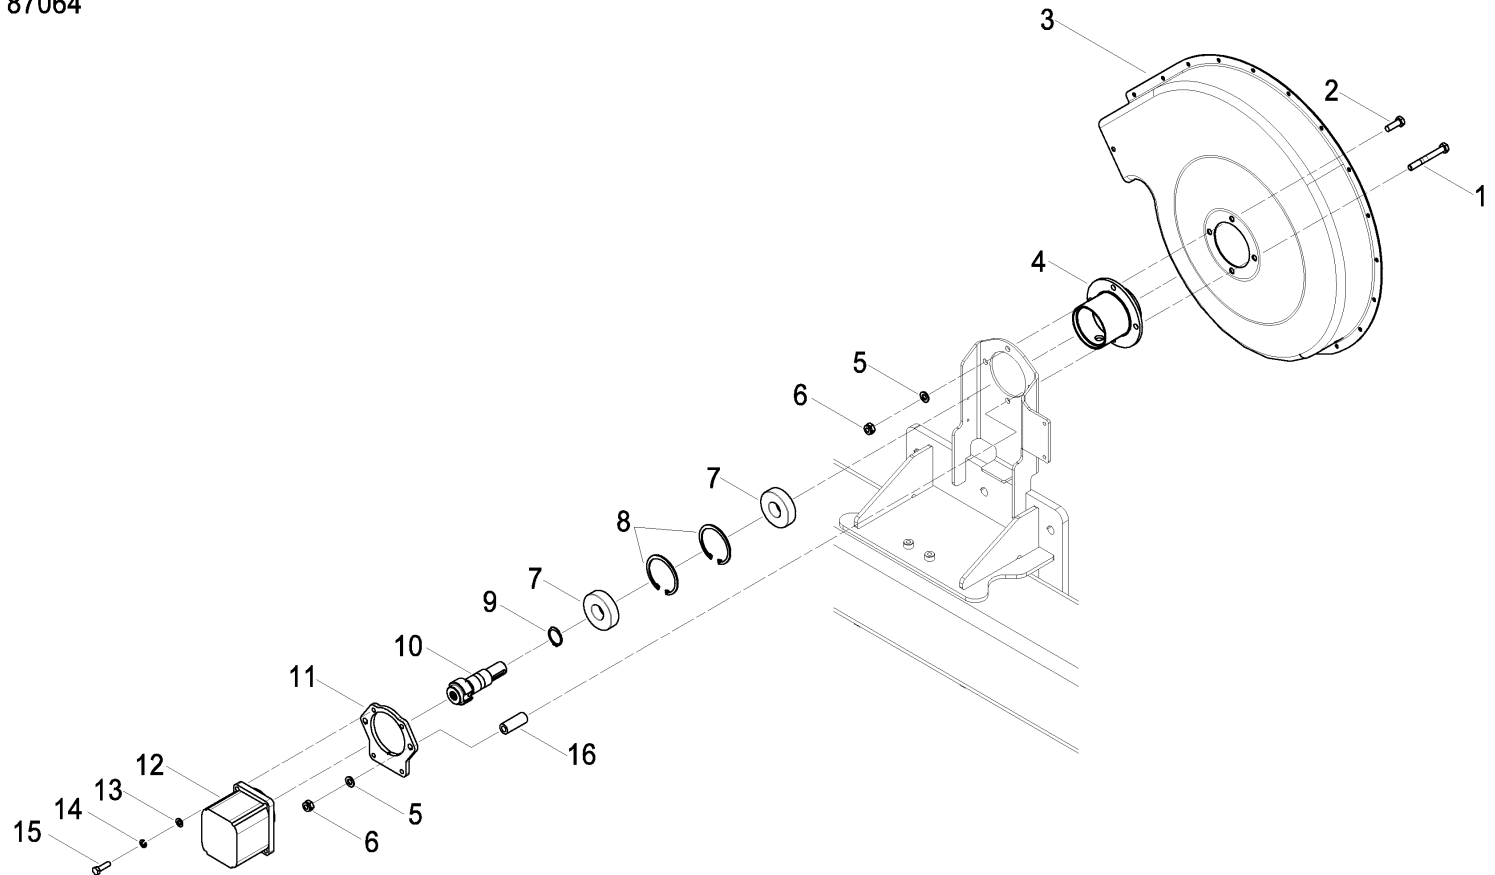

Optima HD / hyd. Gebläse

ACCORD

PosNr. Teile Nr. Stk.

PosNr.	Teile Nr.	Stk.
1	KG00356161	2
2	KG00474361	2
3	AC820399	1
4	AC870160	1
5	KG01267461	4
6	KG01067661	4
7	KG01399600	2
8	KG01130500	2
9	KG01108862	1
10	AC870910	1
11	AC870612	1
12	AC870920	1
13	KG01267361	4
14	AC647032	4
15	KG00472261	4
16	AC870313	2

87064

87064