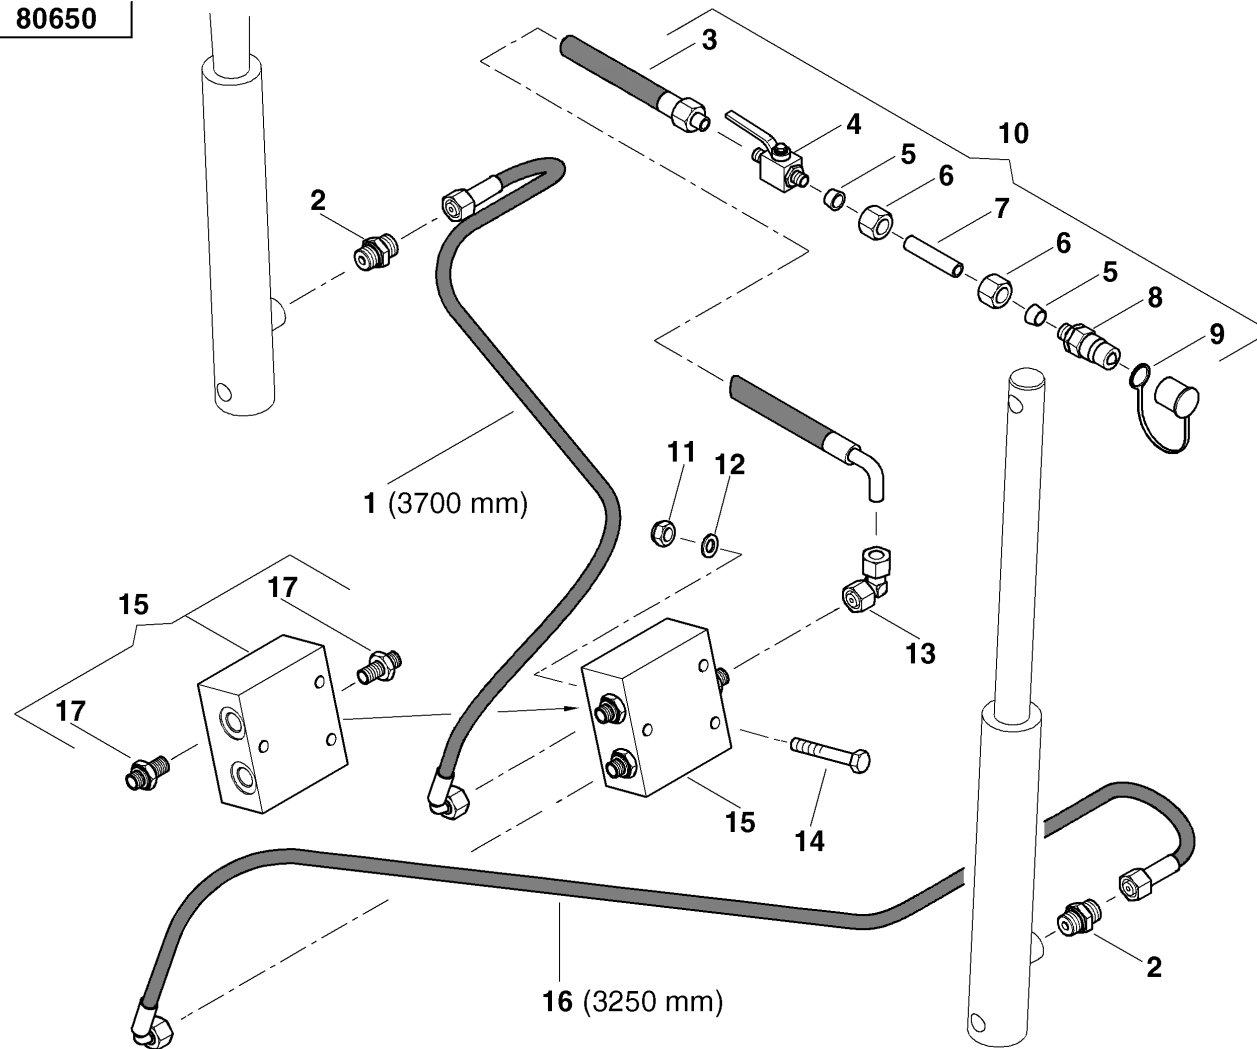

Optima HD / Spuranreißerarme doppelt hydr. klappbar (2)

PosNr.	Teile Nr.	Stk.
1	AC828852	1
2	AC688600	2
3	AC498841	1
4	AC688402	1
5	AC688253	2
6	AC688312	2
7	AC498430	1
8	AC688413	1
9	AC688791	1
10	AC498276	1
11	KG01067561	2
12	KG01267361	2
13	AC688121	1
14	KG00353861	2
15	AC688811	1
16	AC828853	1
17	AC688422	3

80650

80650