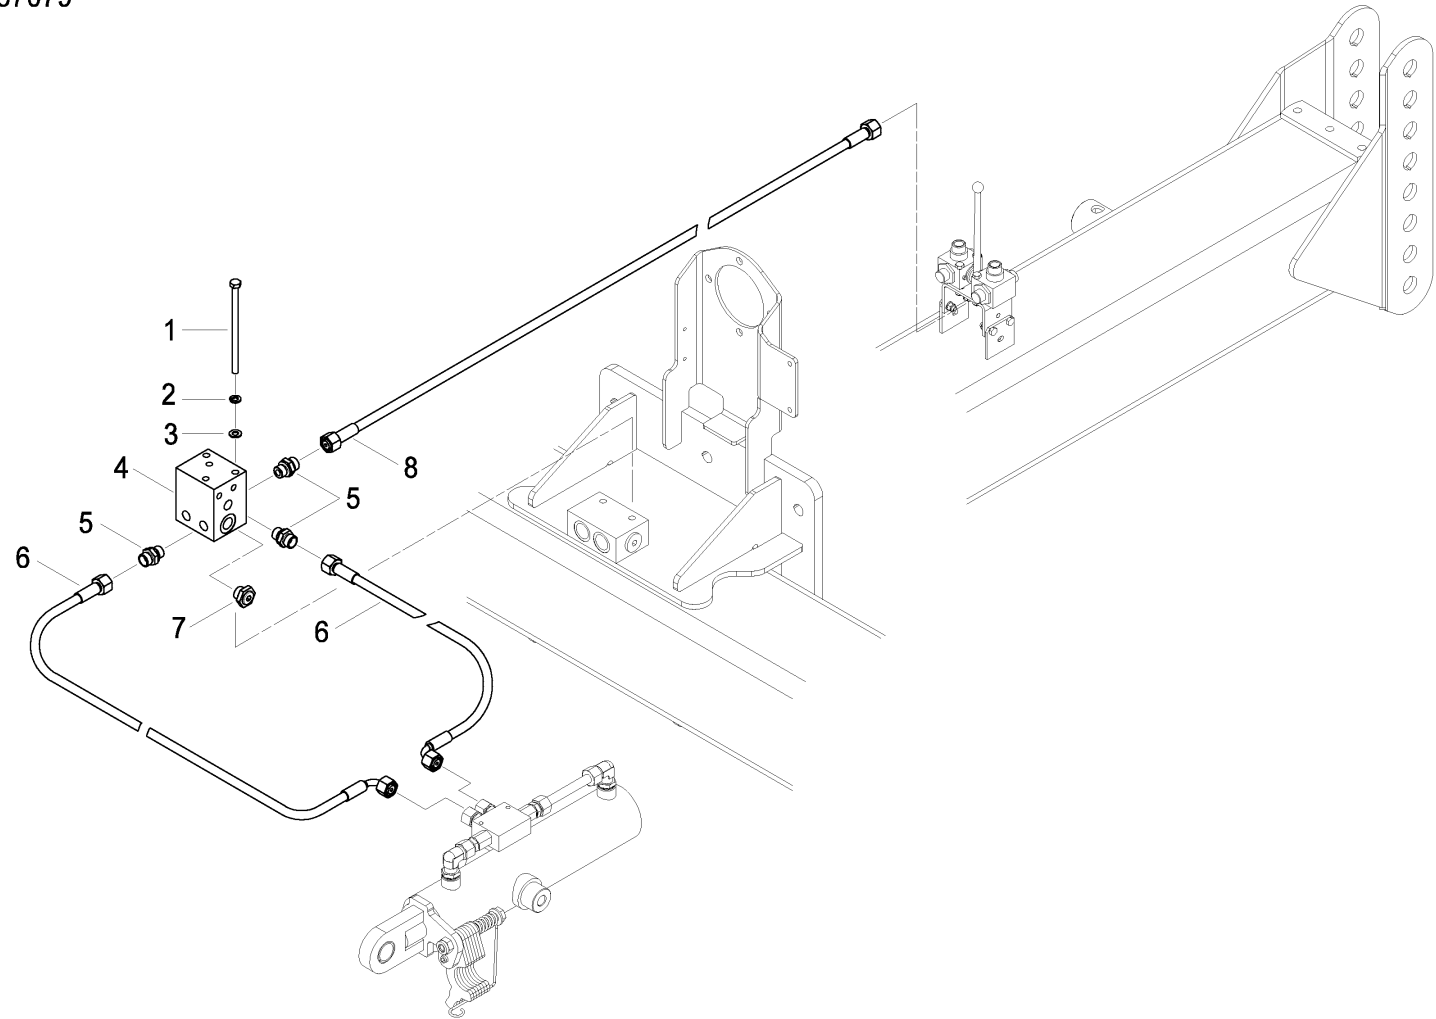

87054

87054

Optima HD / Achse und Räder (3)

PosNr.	Teile Nr.	Stk.
1	KG00354661	2
2	AC647032	2
3	KG01267361	2
4	AC870940	1
5	AC688160	6
6	AC828866	4
7	AC688417	1
8	AC496839	2

87079

87079

Optima HD / Spurlockerer (1)