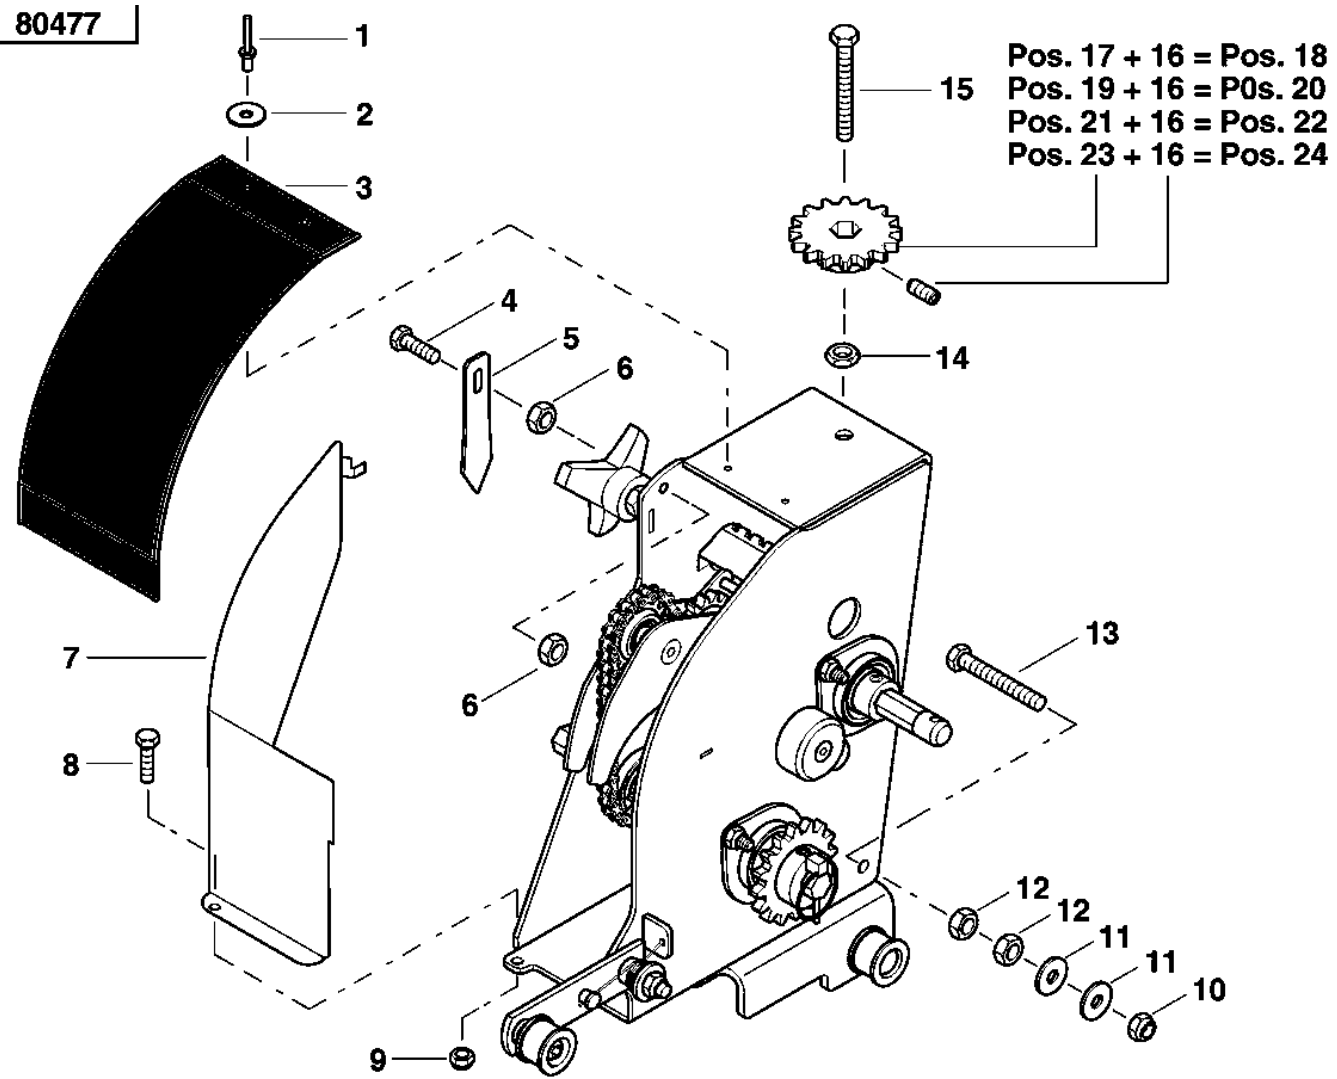

Optima HD / Schaltgetriebe 2

PosNr. Teile Nr. Stk.

1	AC657641	
2	AC646472	
3	AC825772	
4	KG00469161	
5	AC820441	
6	KG01051761	
7	AC825642	
8	KG00468761	
9	KG01067361	
10	KG01067561	
11	AC646492	
12	KG01051961	
13	KG00473061	
14	AC640972	
15	KG00356461	
16	KG00935462	
17	AC820784	
18	AC820048	
19	AC820785	
20	AC820049	
21	AC820786	
22	AC820050	
23	AC834948	
24	AC834144	

80477

80477