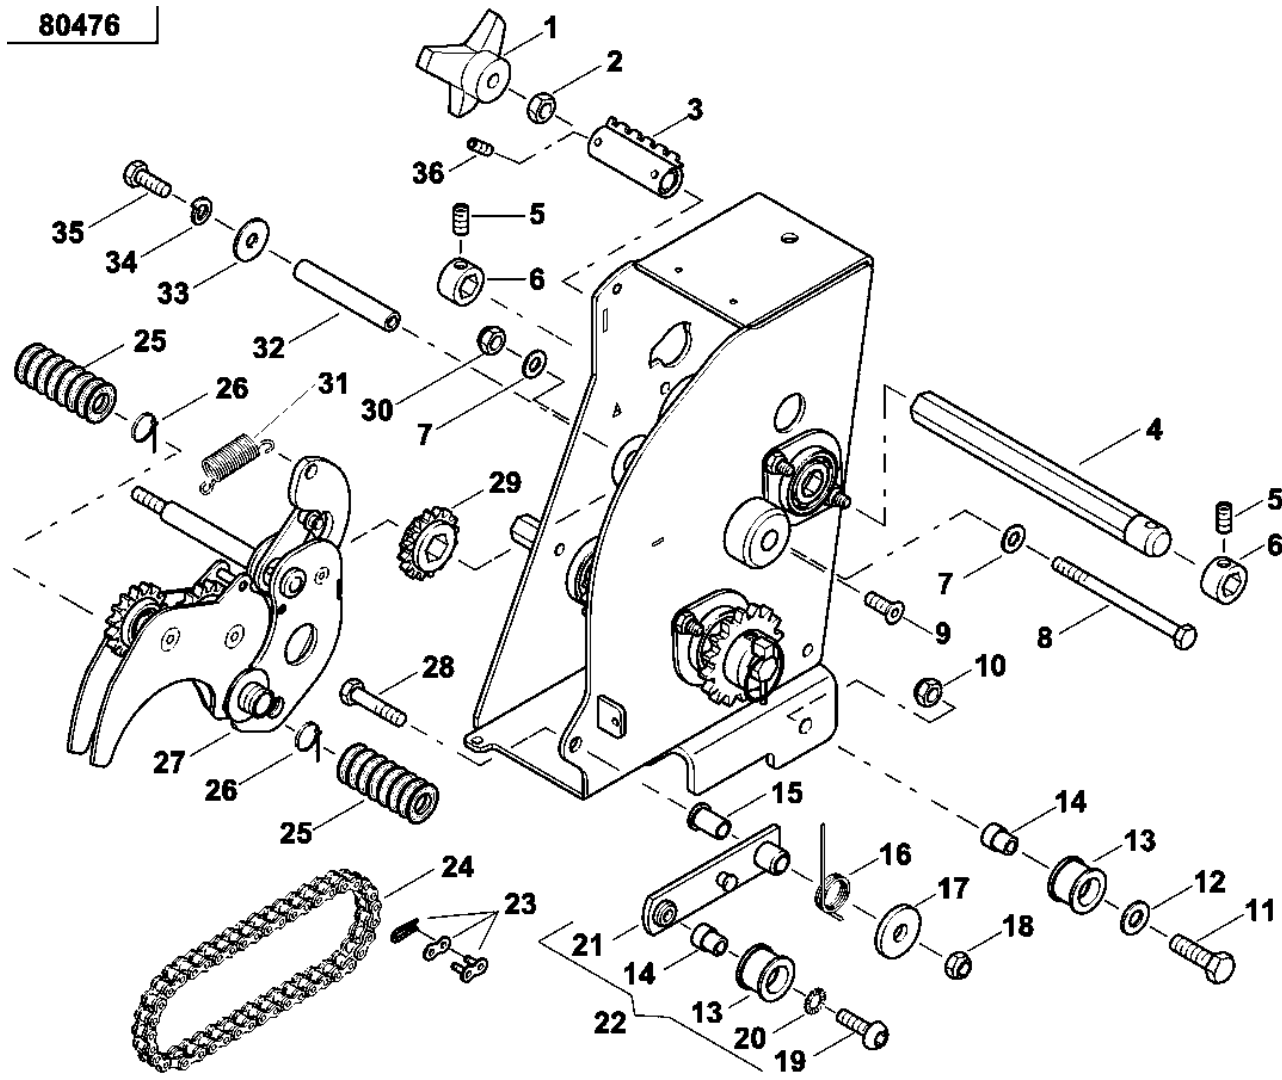

80475

80475

Optima HD / Schaltgetriebe 2

PosNr. Teile Nr. Stk.

1	AC825774	
2	KG01052061	
3	AC825194	
4	AC820182	
5	KG00935462	
6	AC834366	
7	KG01267561	
8	AC630714	
9	KG00861661	
10	KG01067661	
11	KG00474561	
12	KG01267461	
13	AC820909	
14	AC825276	
15	AC493249	
16	AC499712	
17	AC493543	
18	KG01067561	
19	AC633176	
20	KG01286161	
21	AC820744	
22	AC825110	
23	AC691411	
24	AC691721	
25	AC825789	
26	AC687351	
27	AC825070	
28	AC631654	
29	AC825775	
30	KG01067761	
31	AC825773	
32	AC825271	
33	AC646492	
34	AC647032	
35	KG00471761	
36	KG00934162	