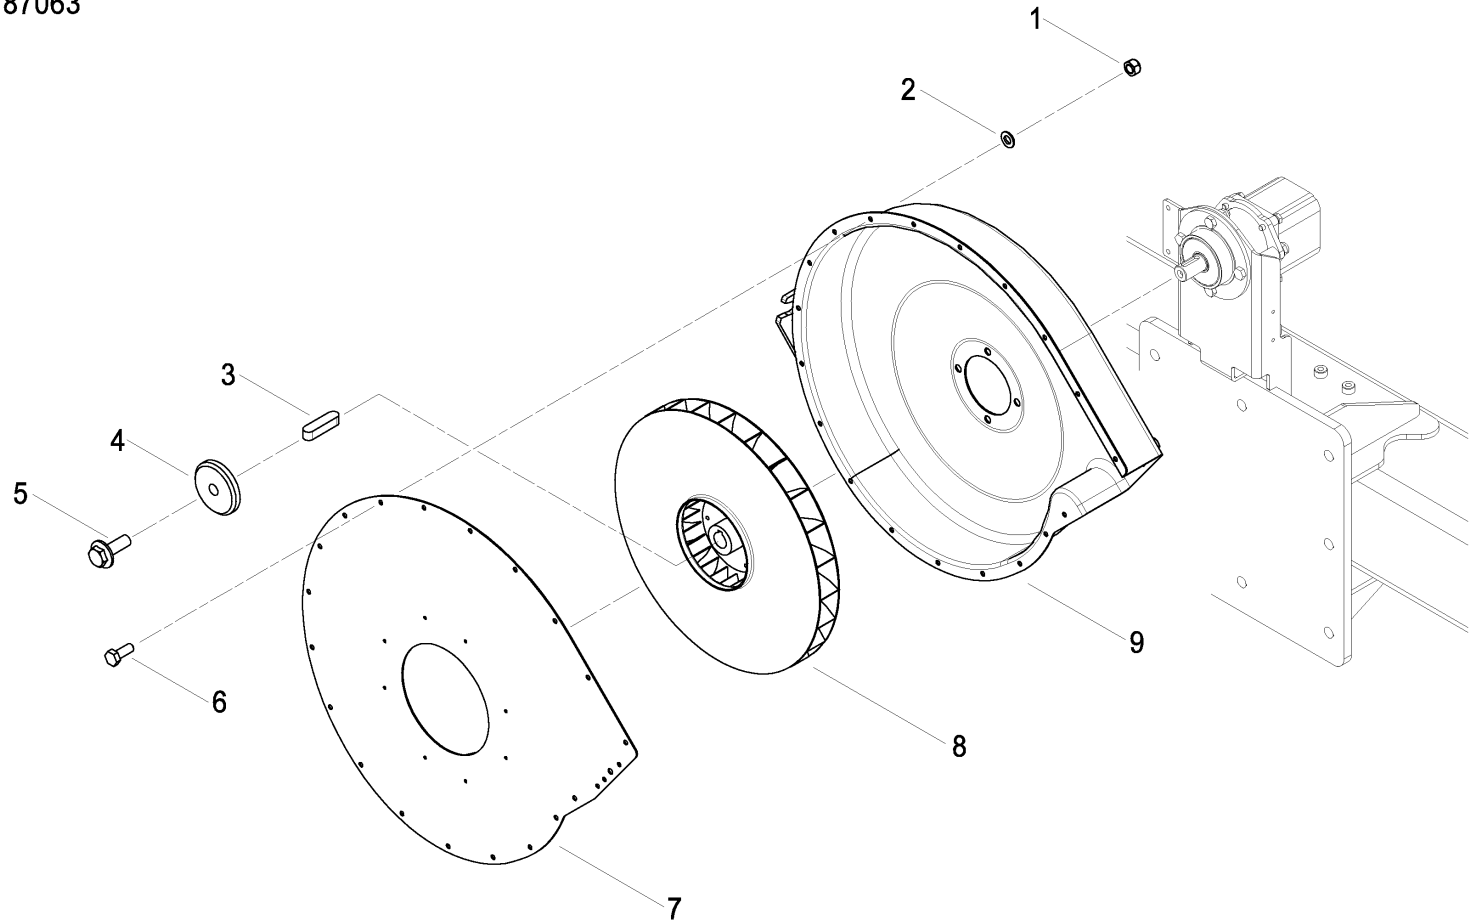

Optima HD / hyd. Gebläse

PosNr.	Teile Nr.	Stk.
1	KG01067361	15
2	KG01267261	15
3	KG01306900	1
4	AC494329	1
5	AC494809	1
6	KG00468761	15
7	AC820131	1
8	KL880319	1
9	AC820399	1

87063

87063