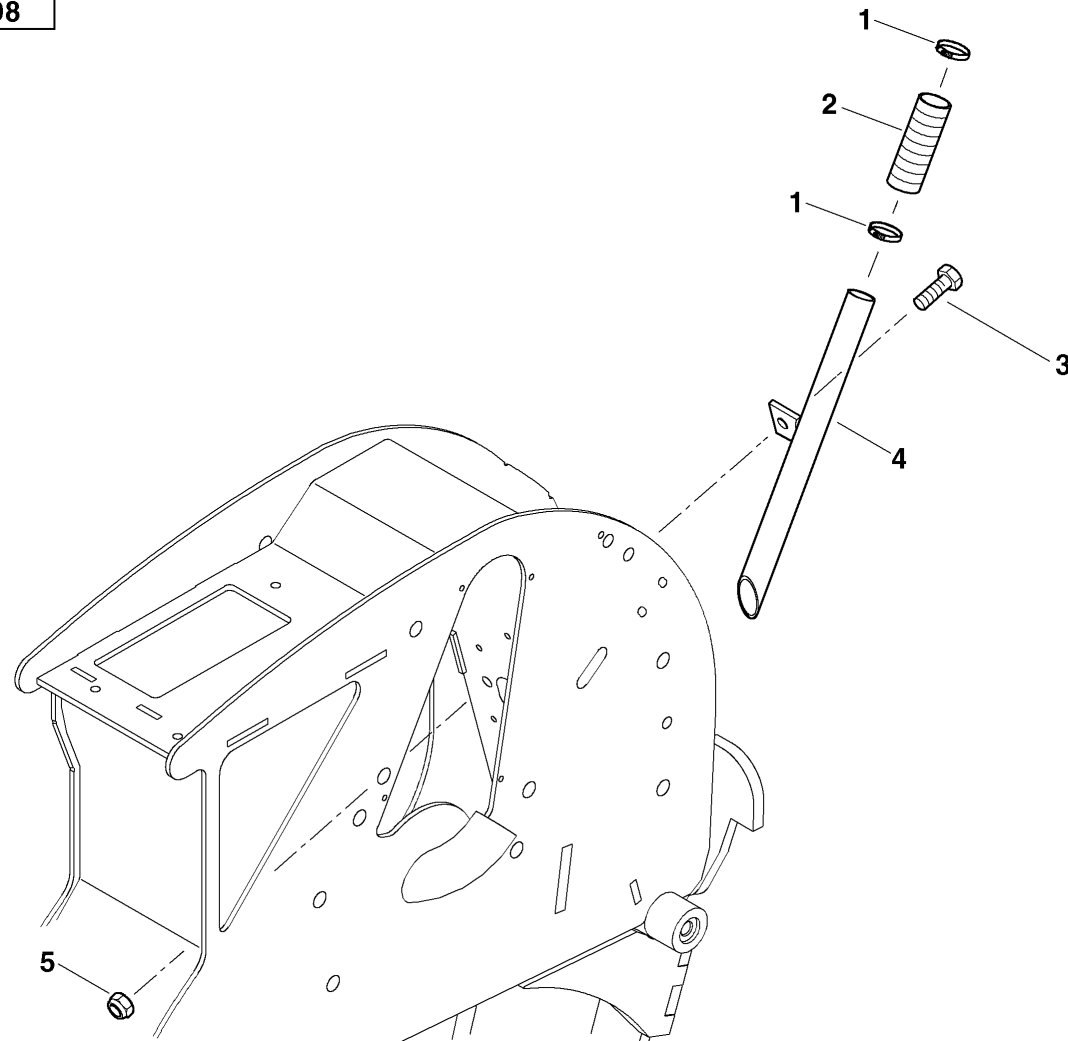

Optima HD / Granulatbehälter (1)

PosNr.	Teile Nr.	Stk.
1	AC687371	2
2	AC608125	1
3	KG00496900	1
4	AC823144	1
5	KG01071100	1

80798

80798