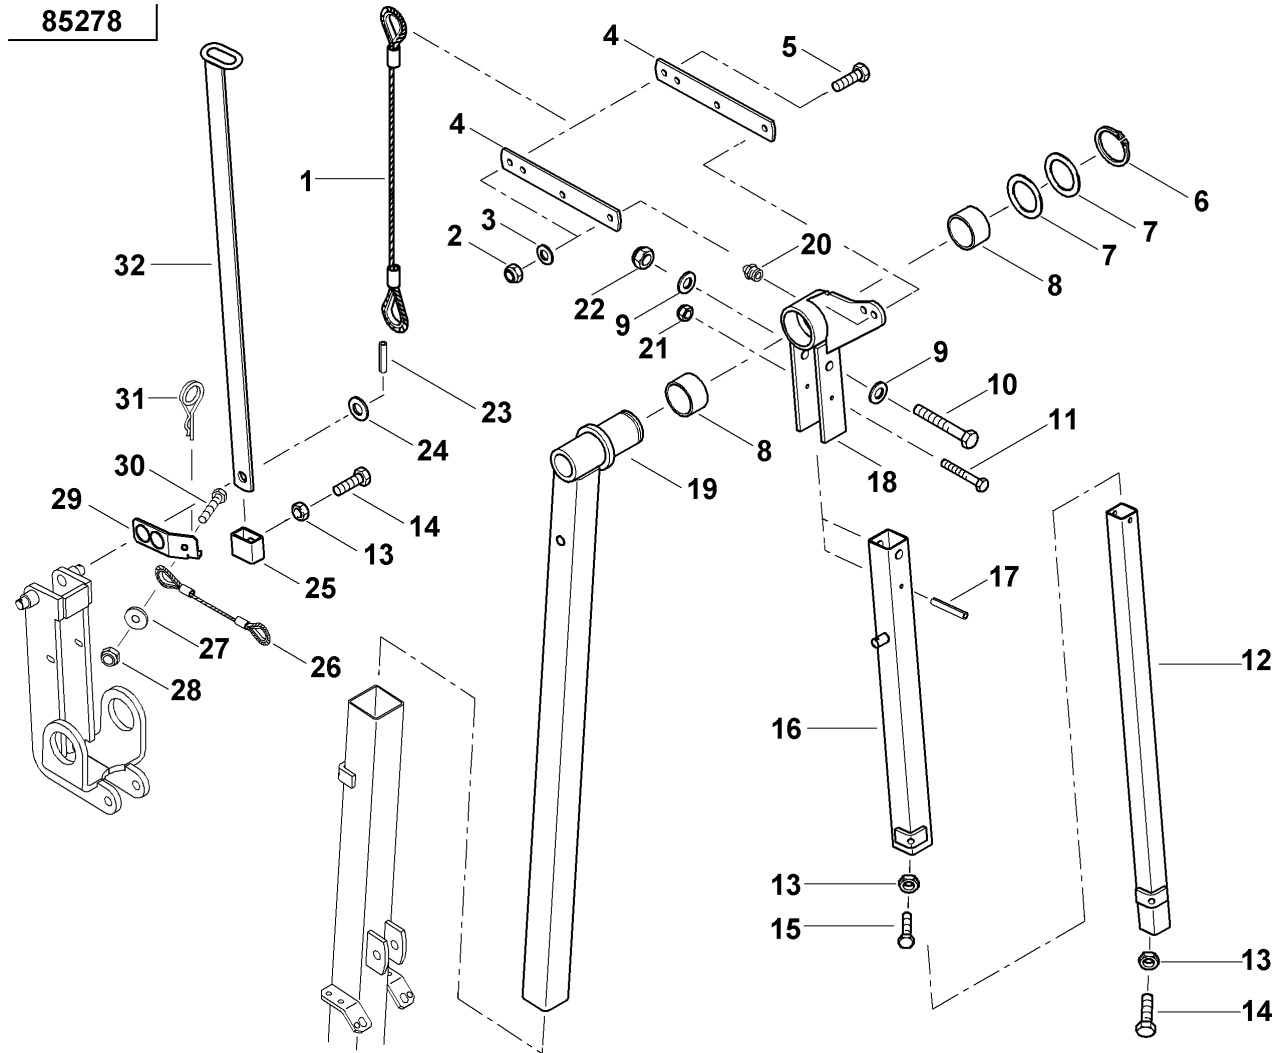

85277

85277

Optima HD / Spuranreißerarme doppelt hydr. klappbar (4)

PosNr.	Teile Nr.	Stk.
1	AC380297	1
2	KG01067661	3
3	KG01267461	3
4	AC854401	1
5	KG00474561	3
6	KG01111162	1
7	AC828558	2
8	AC670027	2
9	KG01267761	2
10	AC630764	1
11	KG00351961	1
12	AC828115	1
13	AC640787	3
14	KG00476661	2
15	KG00476561	1
16	AC828116	1
17	AC652652	1
18	AC828113	1
19	AC828117	1
20	AC660021	1
21	KG01067361	1
22	KG01067961	1
23	AC652052	1
24	KG01267961	1
25	AC828154	1
26	AC488942	1
27	AC646492	1
28	KG01067561	1
29	AC803522	1
30	KG00472161	1
31	AC318407	1
32	AC828155	1