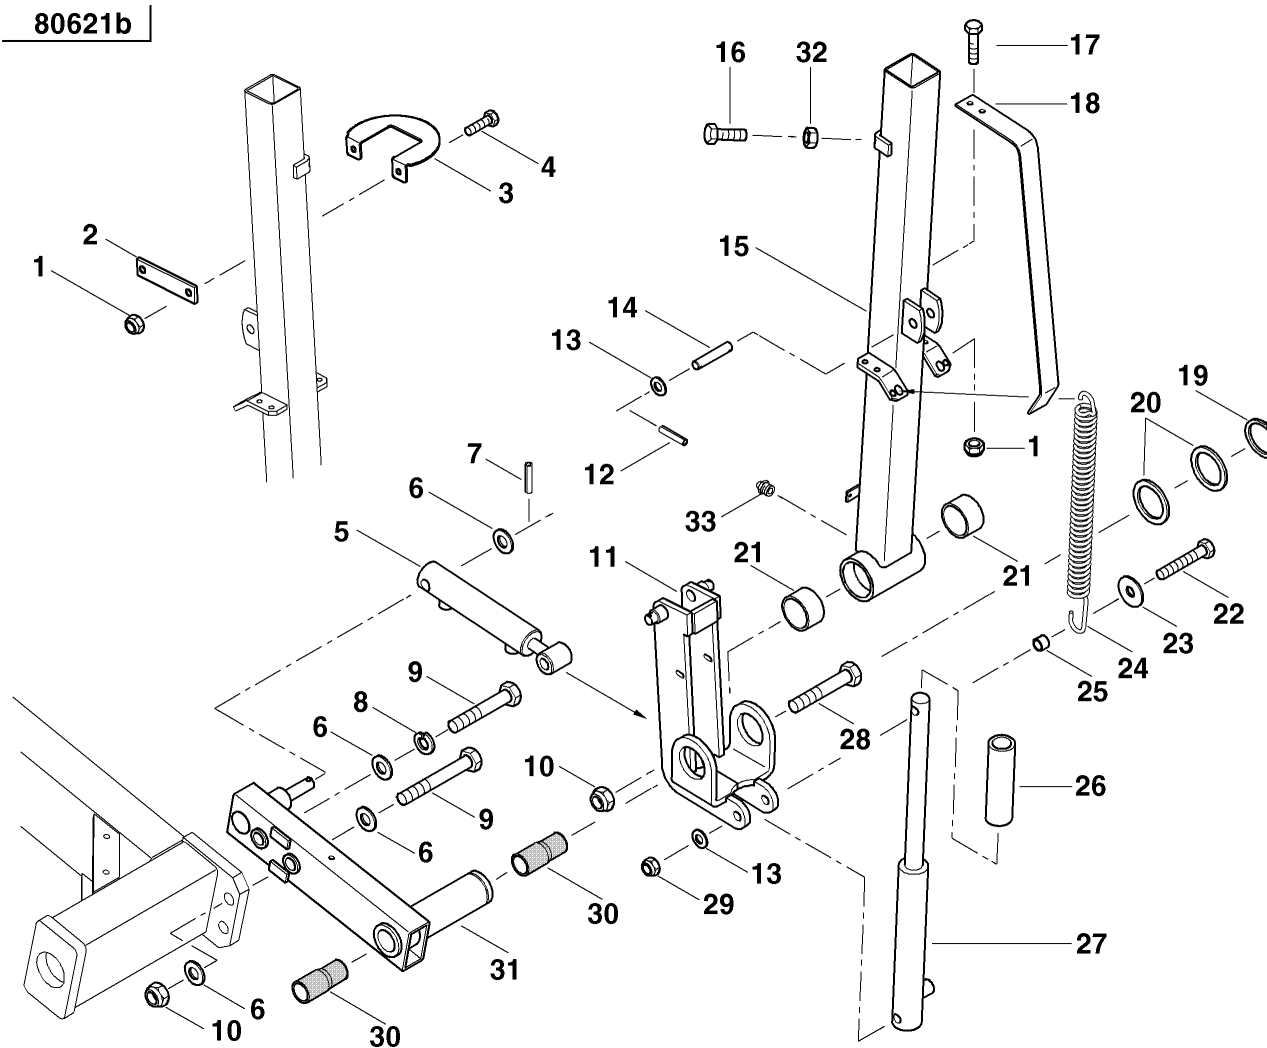

Optima HD / Spuranreißerarme doppelt hydr. klappbar (2)

PosNr.	Teile Nr.	Stk.
1	KG01067561	3
2	AC488745	1
3	AC828557	1
4	KG00471961	2
5	AC420863	1
6	KG01267961	4
7	AC652272	1
8	AC647114	1
9	KG00367361	2
10	KG01068161	2
11	AC828111	1
12	AC652084	1
13	KG01267761	2
14	AC494335	1
15	AC828114	1
16	KG00476561	1
17	KG00472161	1
18	AC828548	1
19	KG01111162	1
20	AC828558	2
21	AC670027	2
22	KG00362961	1
23	AC646482	1
24	AC499986	1
25	AC499183	1
26	AC828269	1
27	AC488939	1
28	KG00367161	1
29	KG01067961	1
30	AC499969	2
31	AC828112	1
32	AC640787	1
33	AC660021	1

80621b