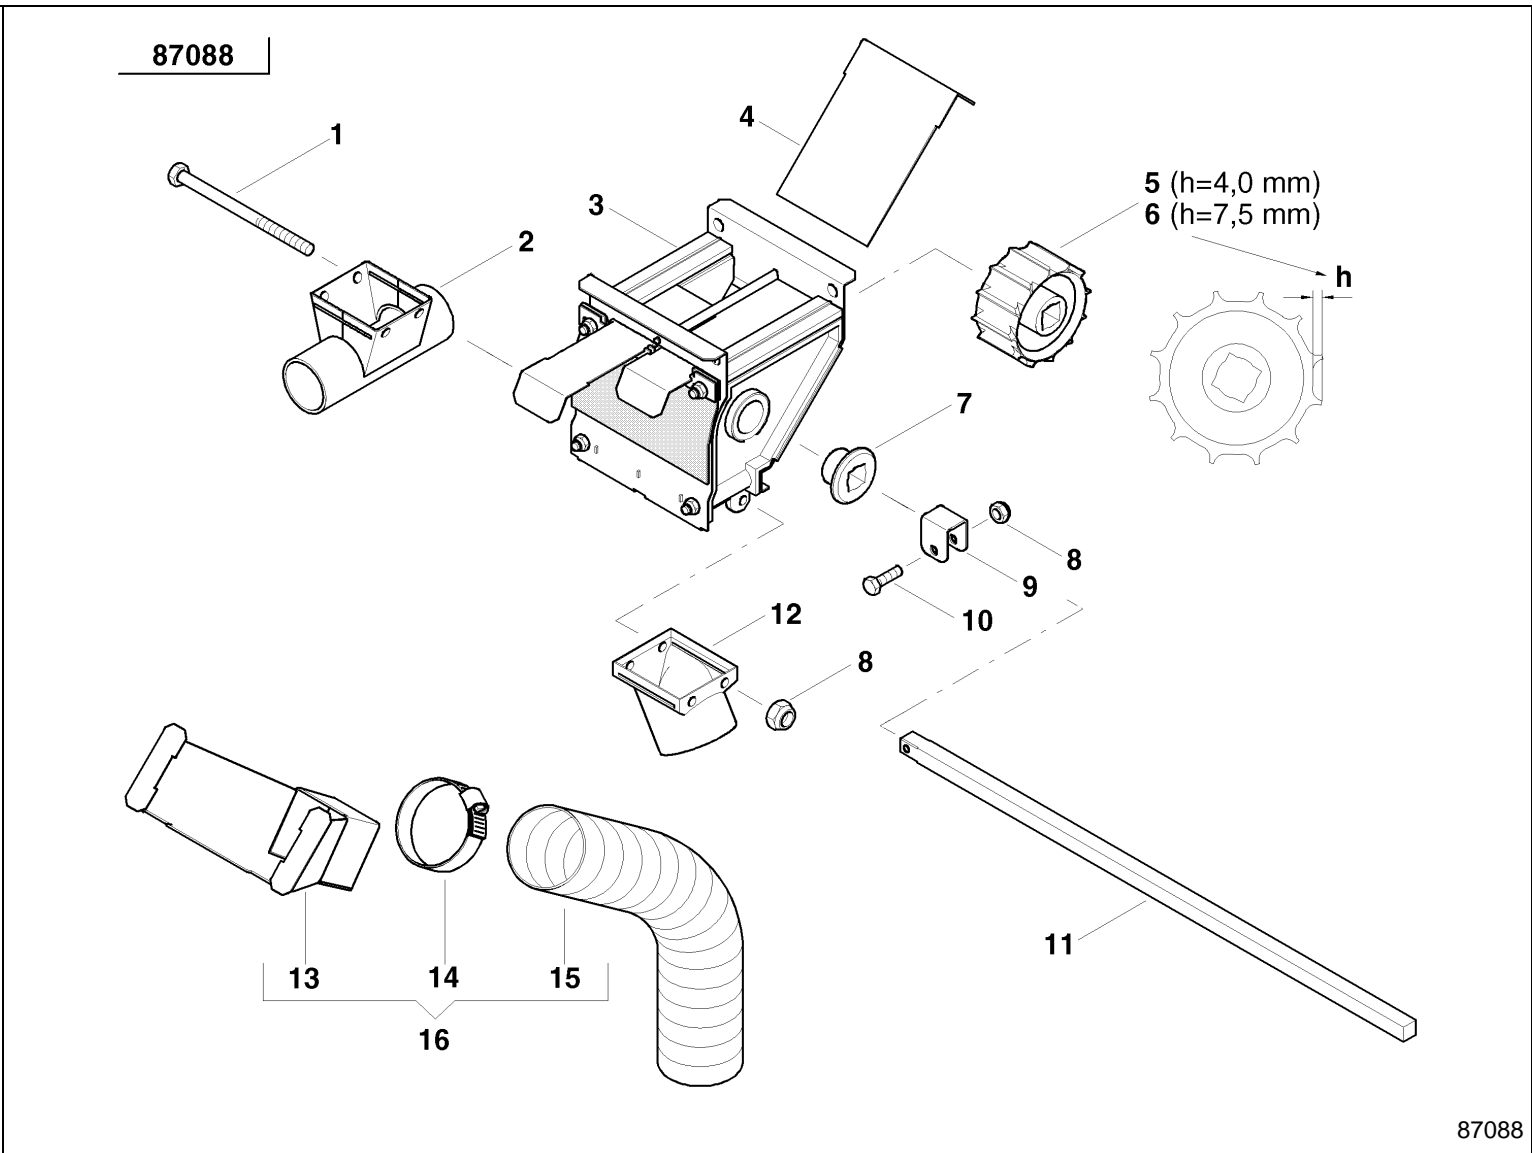

Optima HD / Dosiergerät Dünger (4) EKS

PosNr.	Teile Nr.	Stk.
1	KG00393900	1
2	AC821192	1
3	AC821910	1
4	AC821469	1
5	AC821890	2
6	AC821896	2
7	AC821892	2
8	KG01071000	3
9	AC821462	2
10	KG00495300	2
11	AC870347	1
12	AC821894	1
13	AC821220	1
14	AC687141	1
15	AC608132	1
16	AC821919	1