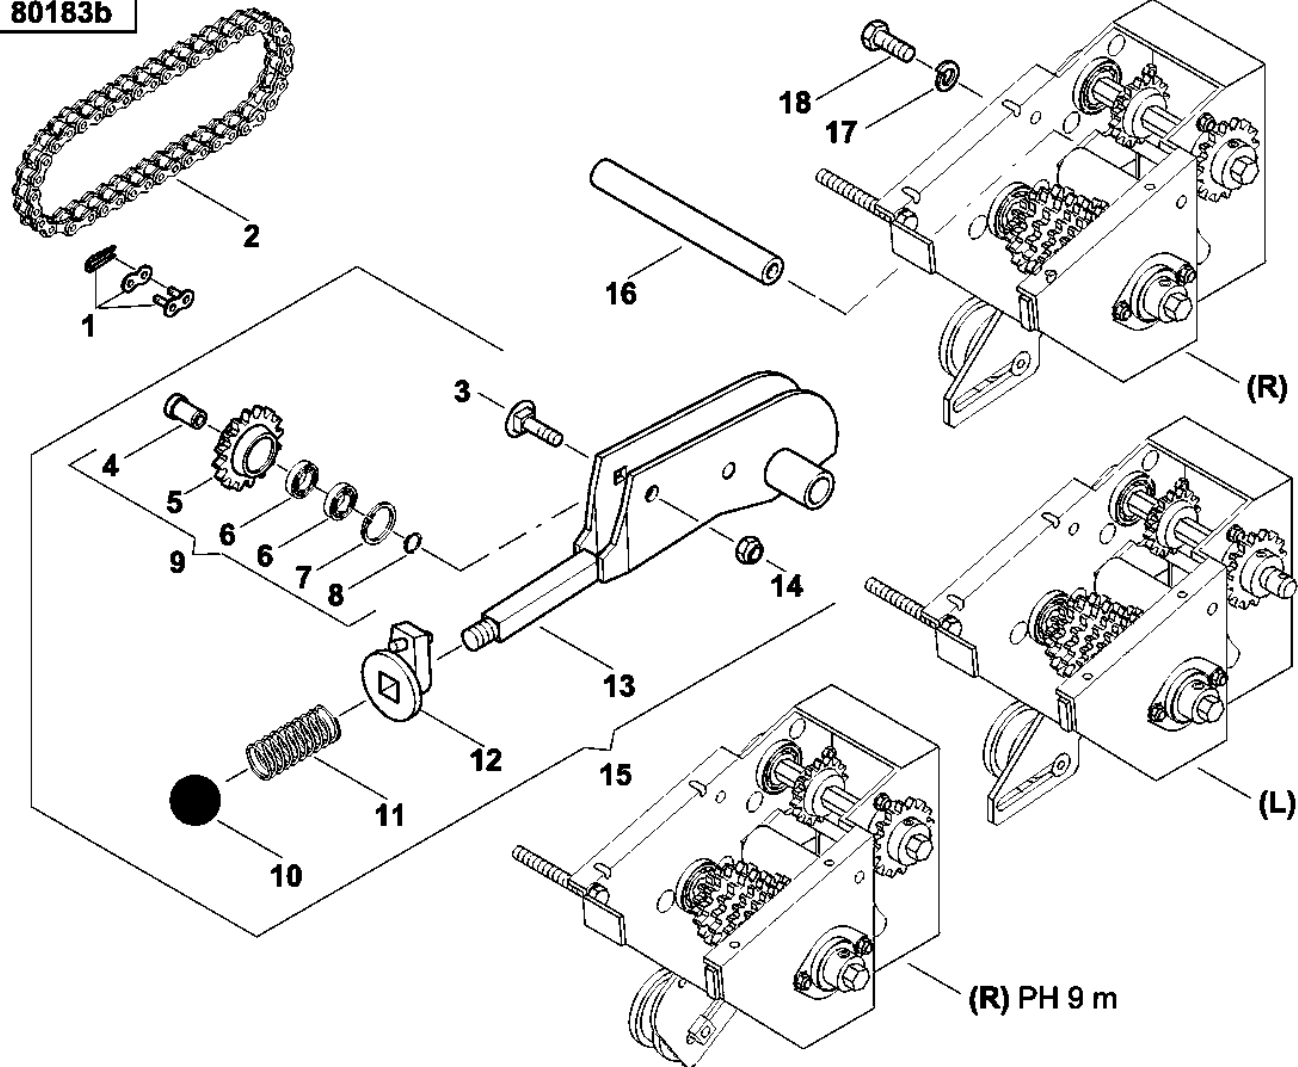

Optima HD / Schaltgetriebe 1

ACCORD

PosNr. Teile Nr. Stk.

- 1 AC691411
- 2 AC691815
- 3 AC638452
- 4 AC820260
- 5 AC820914
- 6 KG01353800
- 7 KG01127262
- 8 KG01107362
- 9 AC820087
- 10 AC608307
- 11 AC802935
- 12 AC802745
- 13 AC820181
- 14 KG01067661
- 15 AC820086
- 16 AC820233
- 17 AC647062
- 18 KG00473961

80183b

80183b

Optima HD / Schaltgetriebe 1

PosNr. Teile Nr. Stk.

1	AC657641	
2	AC646472	
3	AC820890	
4	KG00469161	
5	AC820441	
6	KG01051761	
7	KG01067561	
8	KG01267361	
9	AC820796	
10	AC820743	
11	KG01052000	
12	AC640383	
13	KG00471961	
14	AC820833	
15	AC820257	
16	AC631654	
17	AC493543	
18	AC494796	
19	AC820746	
20	AC493249	
21	AC647032	
22	KG00356261	
23	AC640972	
24	KG00935462	
25	AC820784	
26	AC820048	
27	AC820785	
28	AC820049	
29	AC820786	
30	AC820050	
31	AC834948	
32	AC834144