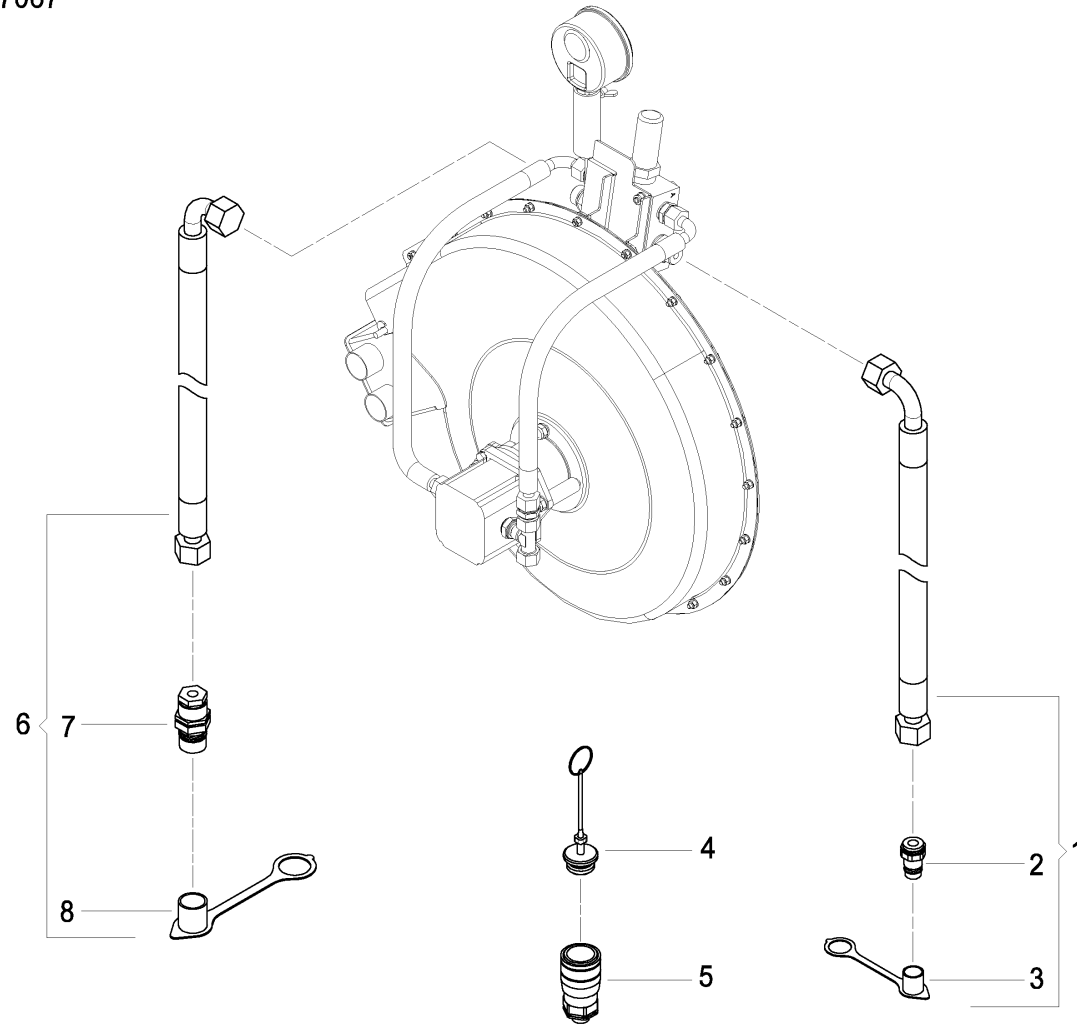

87066

87066

Optima HD / hyd. Gebläse

PosNr.	Teile Nr.	Stk.
1	AC870946	1
2	AC688258	1
3	AC688791	1
4	AC688403	1
5	AC688343	1
6	AC870945	1
7	AC688259	1
8	AC688393	1

87067

87067

Optima HD / Saugverteiler

ACCORD