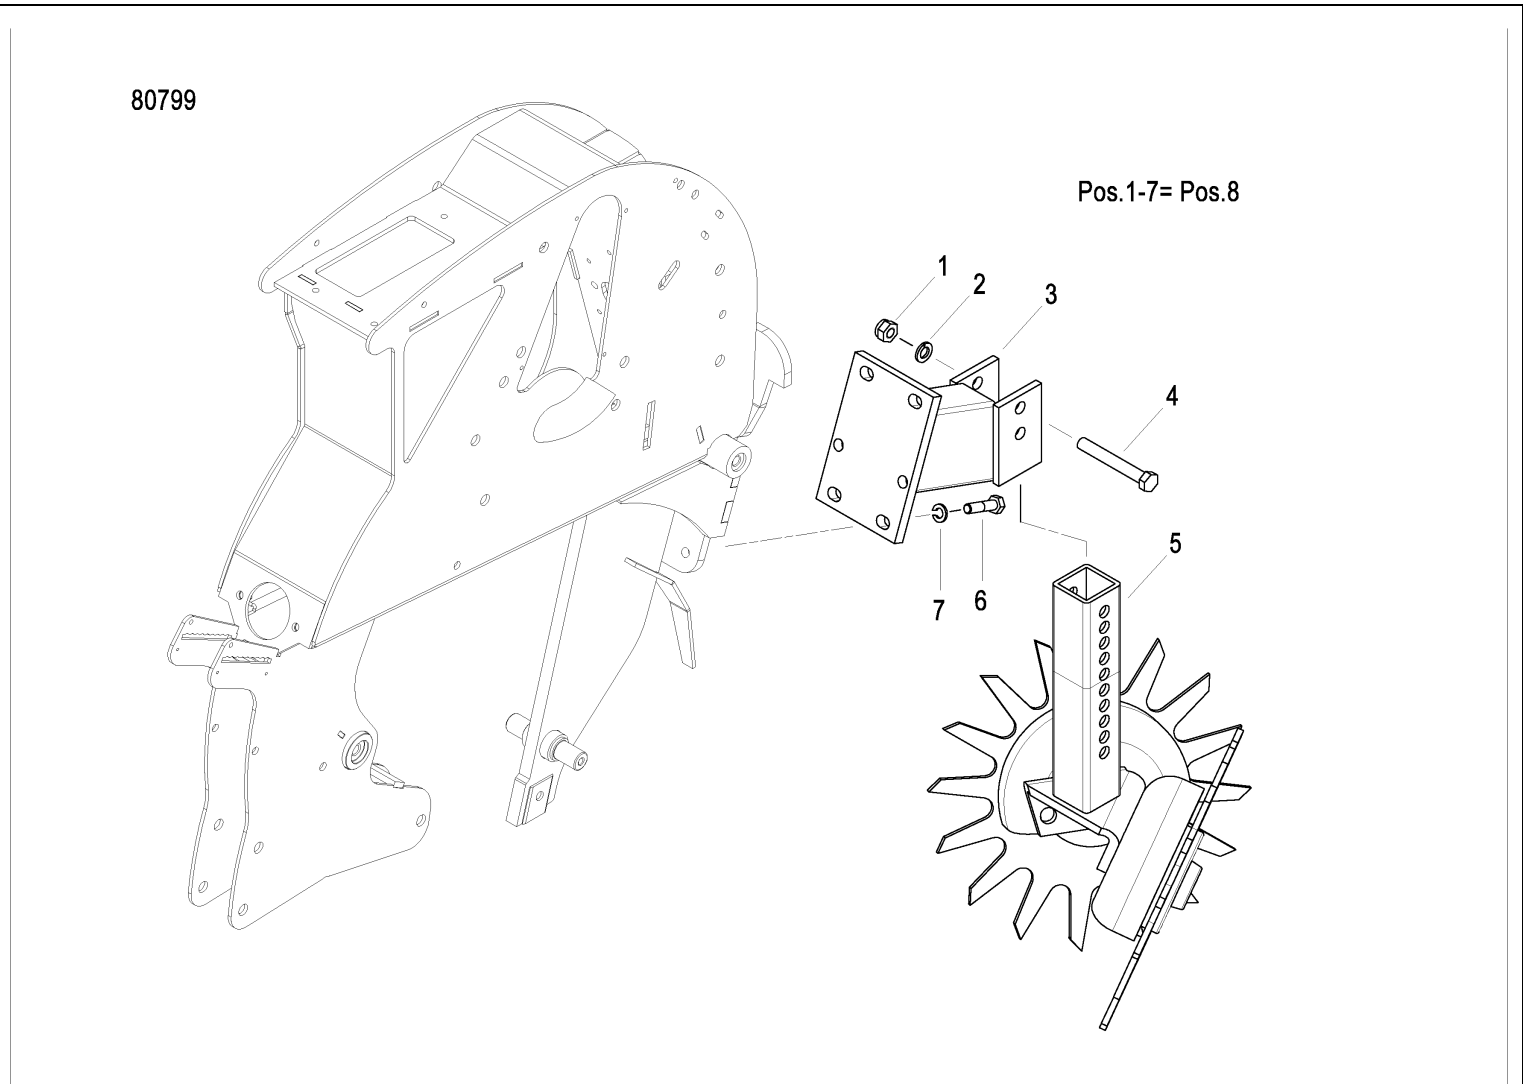

Optima HD / Räumwerkzeug (1)

PosNr.	Teile Nr.	Stk.
1	KG01067761	2
2	AC647072	2
3	AC805163	1
4	KG00358261	2
5	AC825785	1
6	KG00476561	4
7	AC647062	4
8	AC805060	1

80799