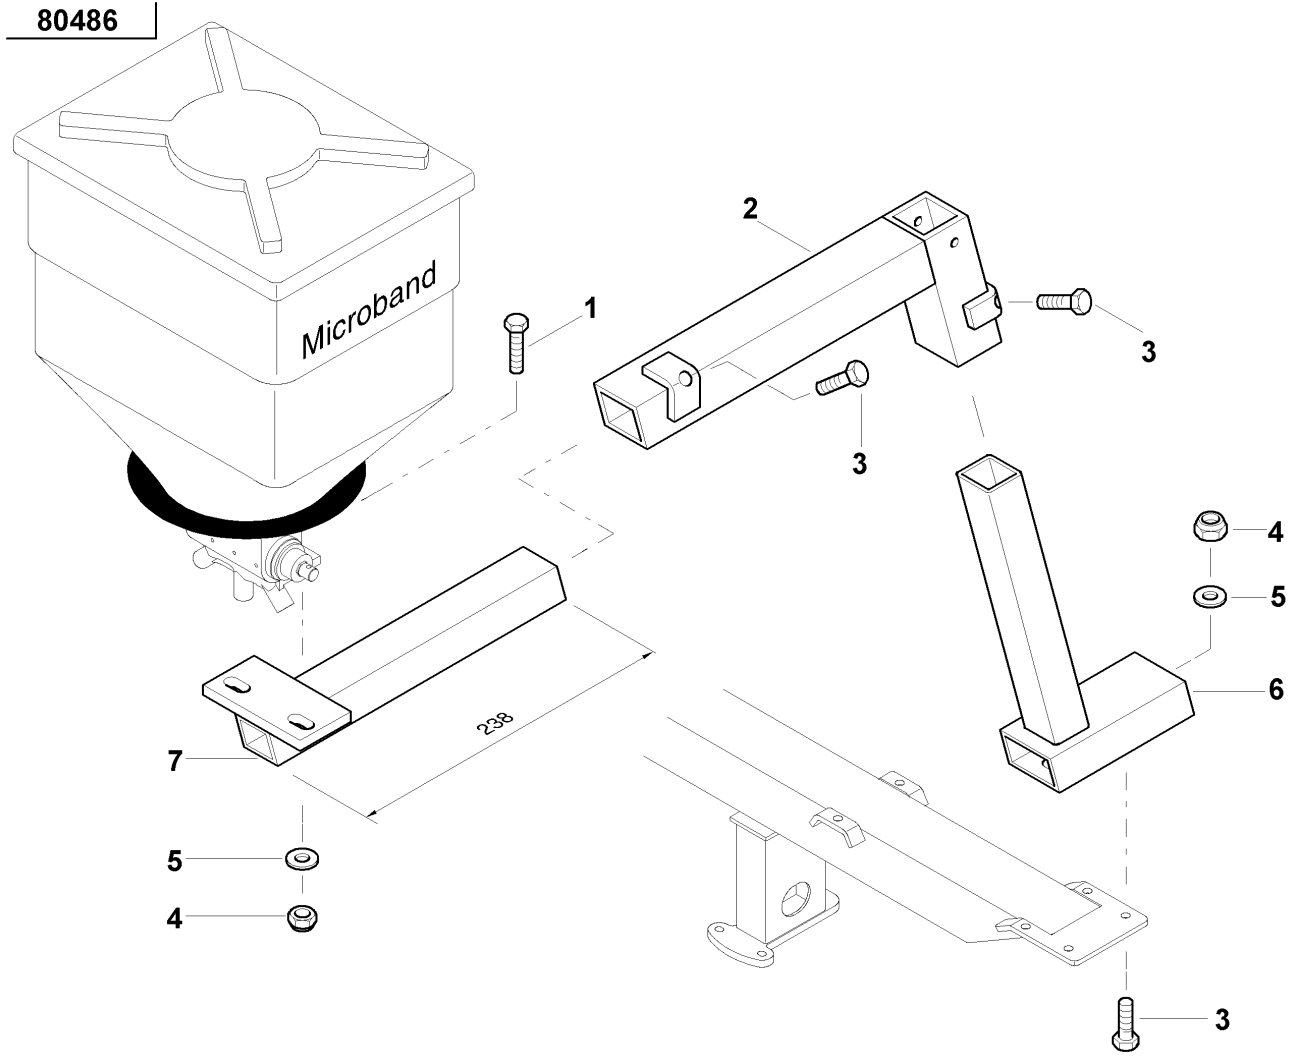

Optima HD / Halter Granulatstreuerantrieb

PosNr.	Teile Nr.	Stk.
1	KG00476700	1
2	AC823138	1
3	KG00476561	2
4	KG01067761	2
5	AC646762	2
6	AC823137	1
7	AC823140	1

80486