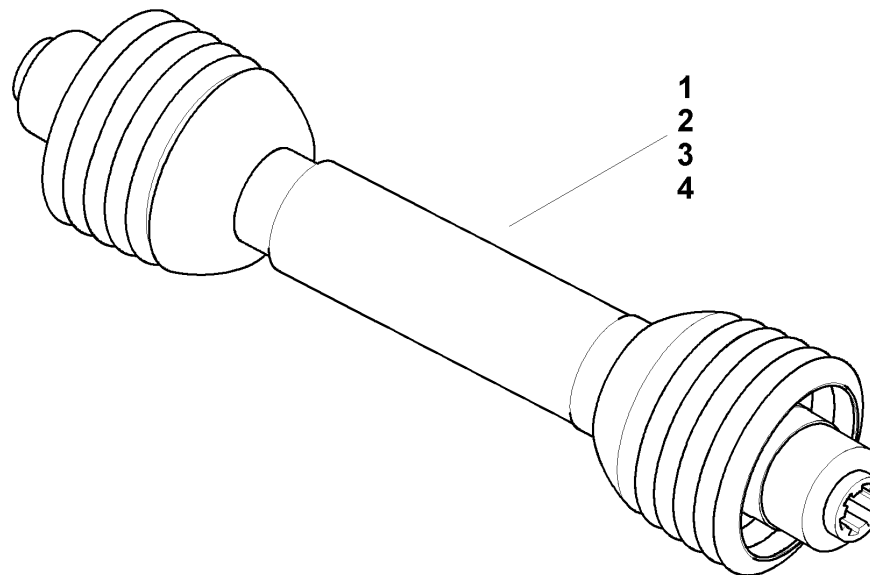

87065

87065

Optima HD / Gelenkwelle

PosNr. Teile Nr. Stk.

1 AC675122
 2 AC675123
 3 AC675124
 4 AC675126

80022

Pos.	Nr.	mit Freilauf with free - wheeling avec roue libre	Geräteseitig -teilig seed drill - piece côté machine -pièces	Schlepperseitig -teilig tractor side - piece côté tracteur en -pièces
1	675 122	-	1 3/8" - 6	1 3/8" - 6
2	675 123	x	1 3/8" - 6	1 3/8" - 6
3	675 124	x	1 3/8" - 6	1 3/8" - 8
4	675 126	x	1 3/8" - 6	1 3/8" - 21