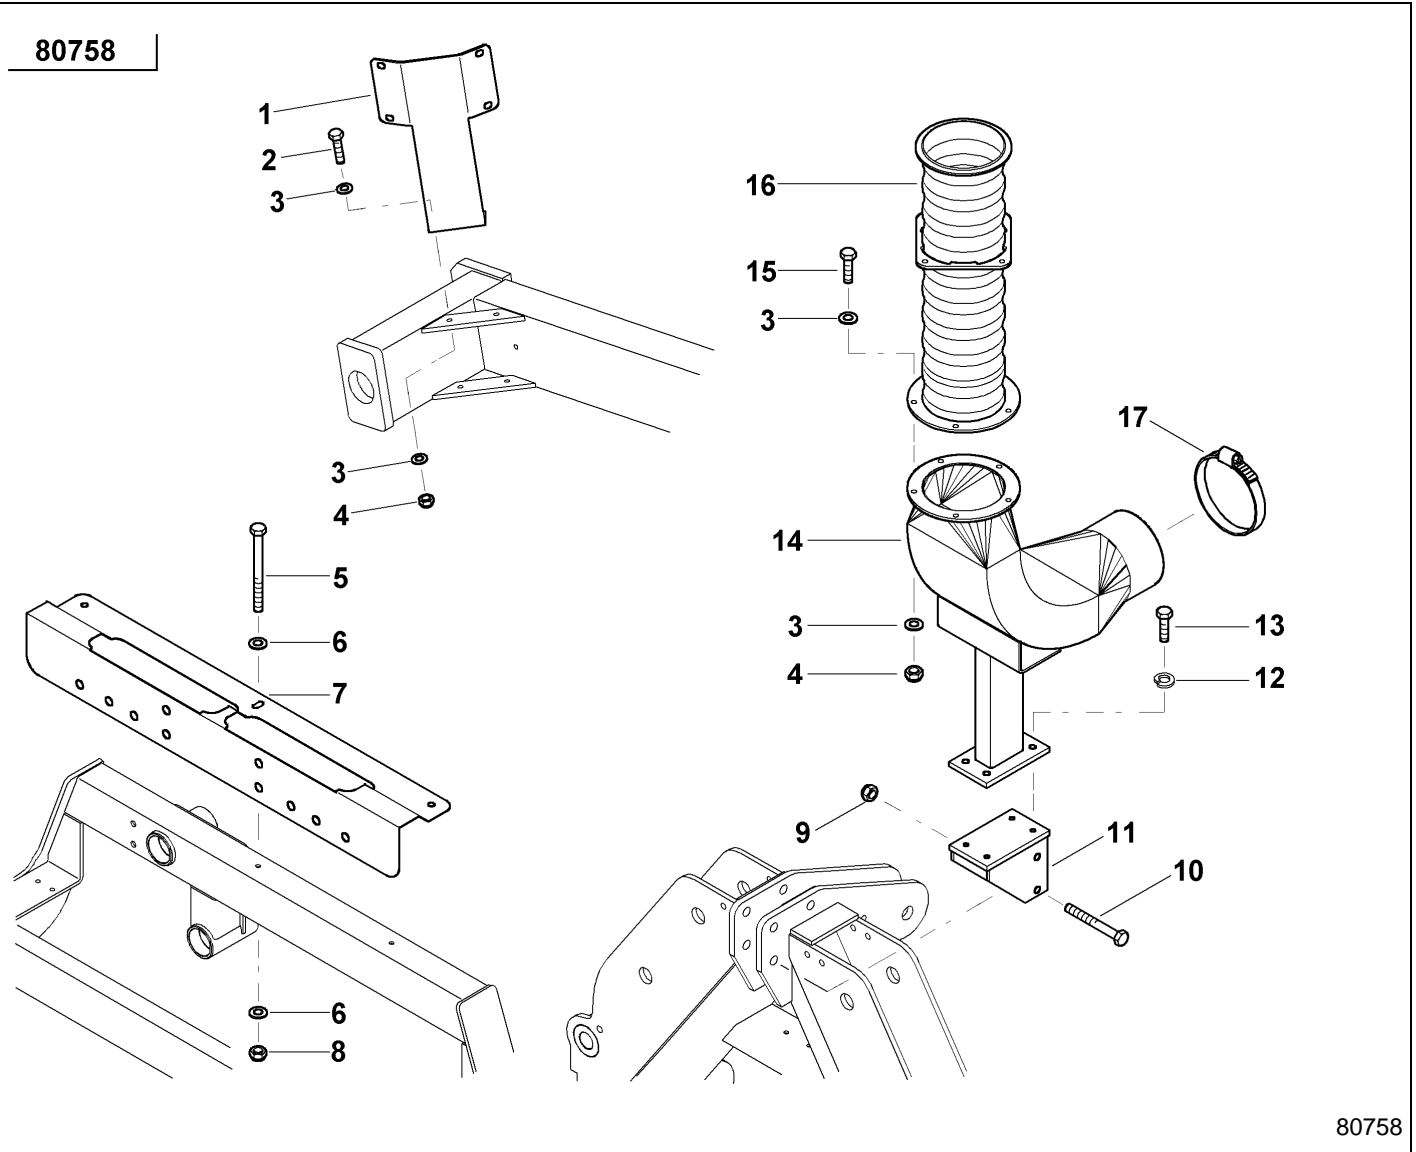

80080b

Optima HD / Düngerverteiler (2) EKS

ACCORD

PosNr.	Teile Nr.	Stk.
1	AC828545	1
2	KG00471961	1
3	KG01267361	4
4	KG01067561	2
5	KG00356761	1
6	KG01267461	2
7	AC828547	1
8	KG01067661	1
9	KG01067761	1
10	KG00358461	1
11	AC821139	1
12	AC647062	1
13	KG00474261	1
14	AC488982	1
15	KG00472161	1
16	AC498490	1
17	AC687461	1