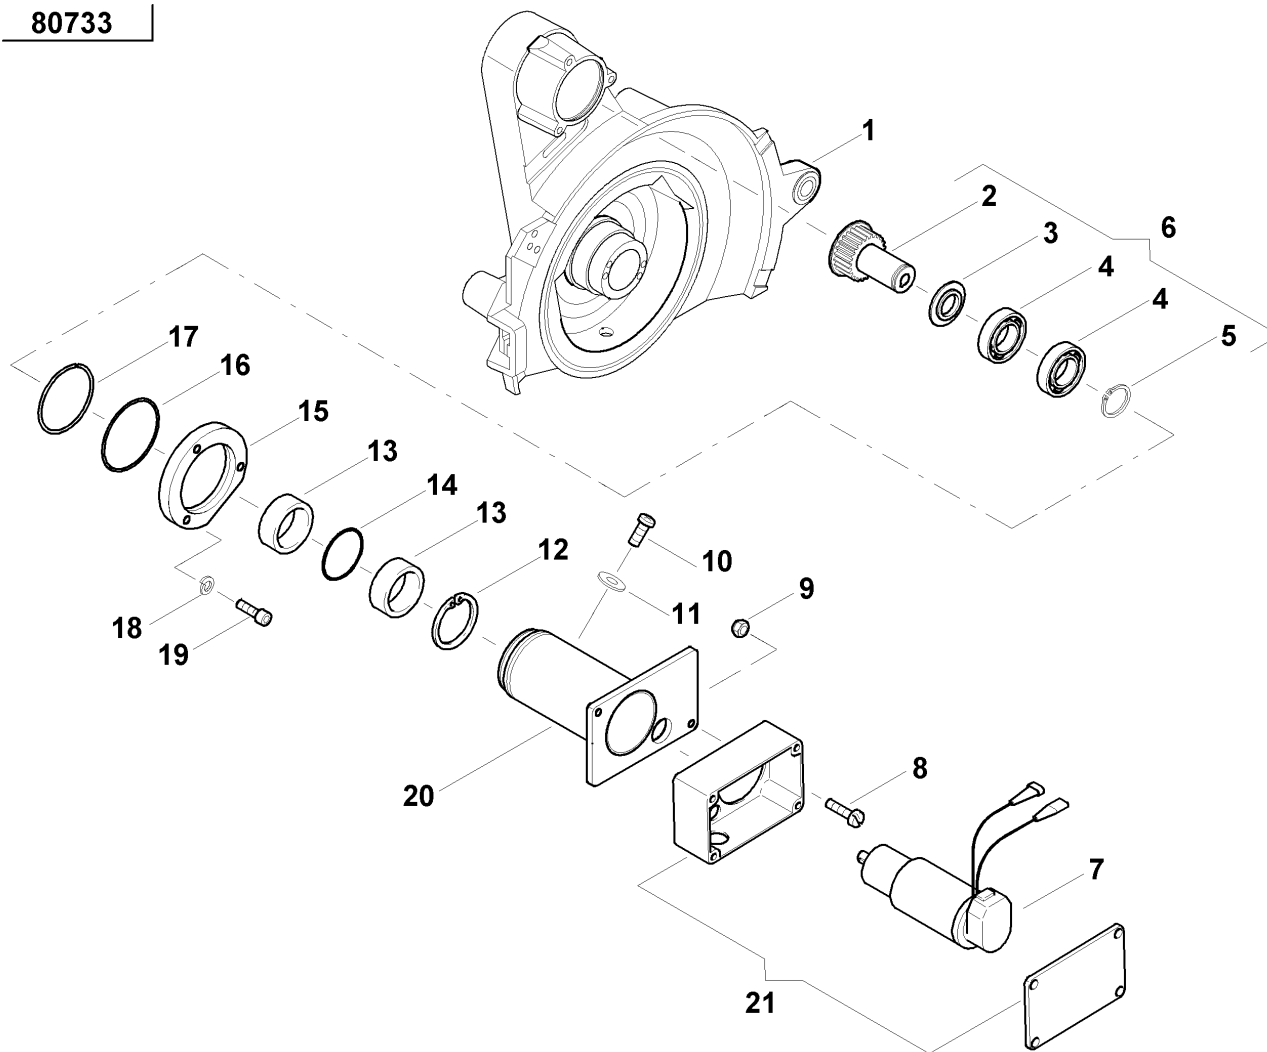

Optima HD / Säherz (2)

PosNr.	Teile Nr.	Stk.
1	AC829500	1
2	AC829850	1
3	AC829852	1
4	KG01377800	2
5	KG01107862	1
6	AC829061	1
7	KL812914	1
8	AC635325	1
9	KG01067161	1
10	KG00679000	1
11	AC646836	1
12	KG01128262	1
13	KL812310	1
14	AC682431	1
15	AC829510	1
16	AC682311	1
17	AC658453	1
18	AC647152	1
19	AC632028	1
20	AC829101	1
21	AC829854	1

80733

80733