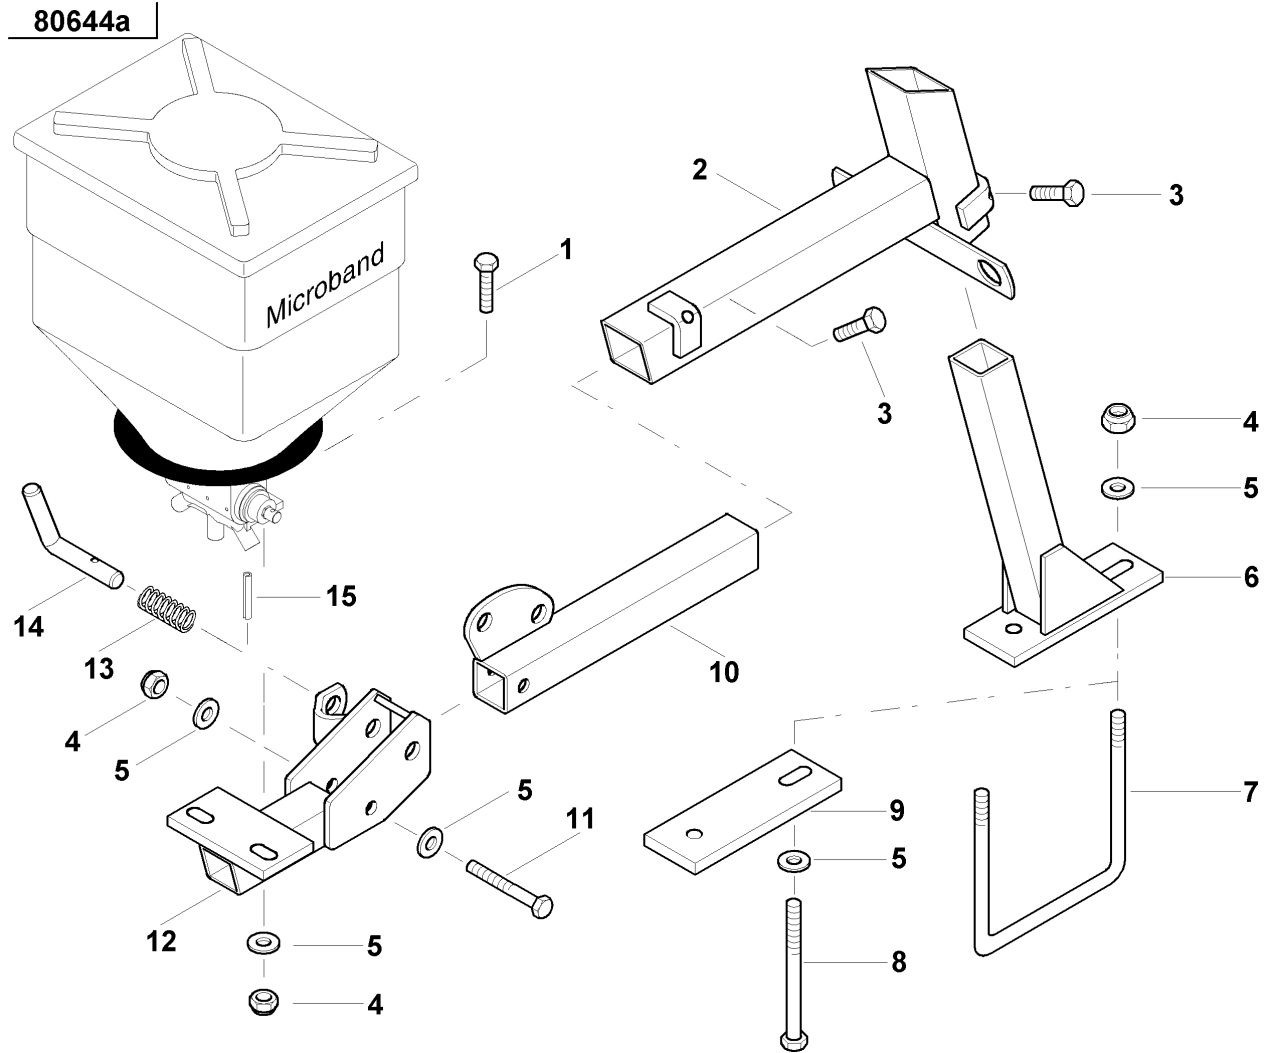

Optima HD / Halter Granulatstreuerantrieb

PosNr.	Teile Nr.	Stk.
1	KG00476700	1
2	AC823143	1
3	KG00476561	2
4	KG01067761	3
5	KG01267561	4
6	AC852230	1
7	AC852782	1
8	KG00358861	1
9	AC852471	1
10	AC852314	1
11	KG00357961	1
12	AC852313	1
13	AC494726	1
14	AC499528	1
15	AC652332	1

80644a