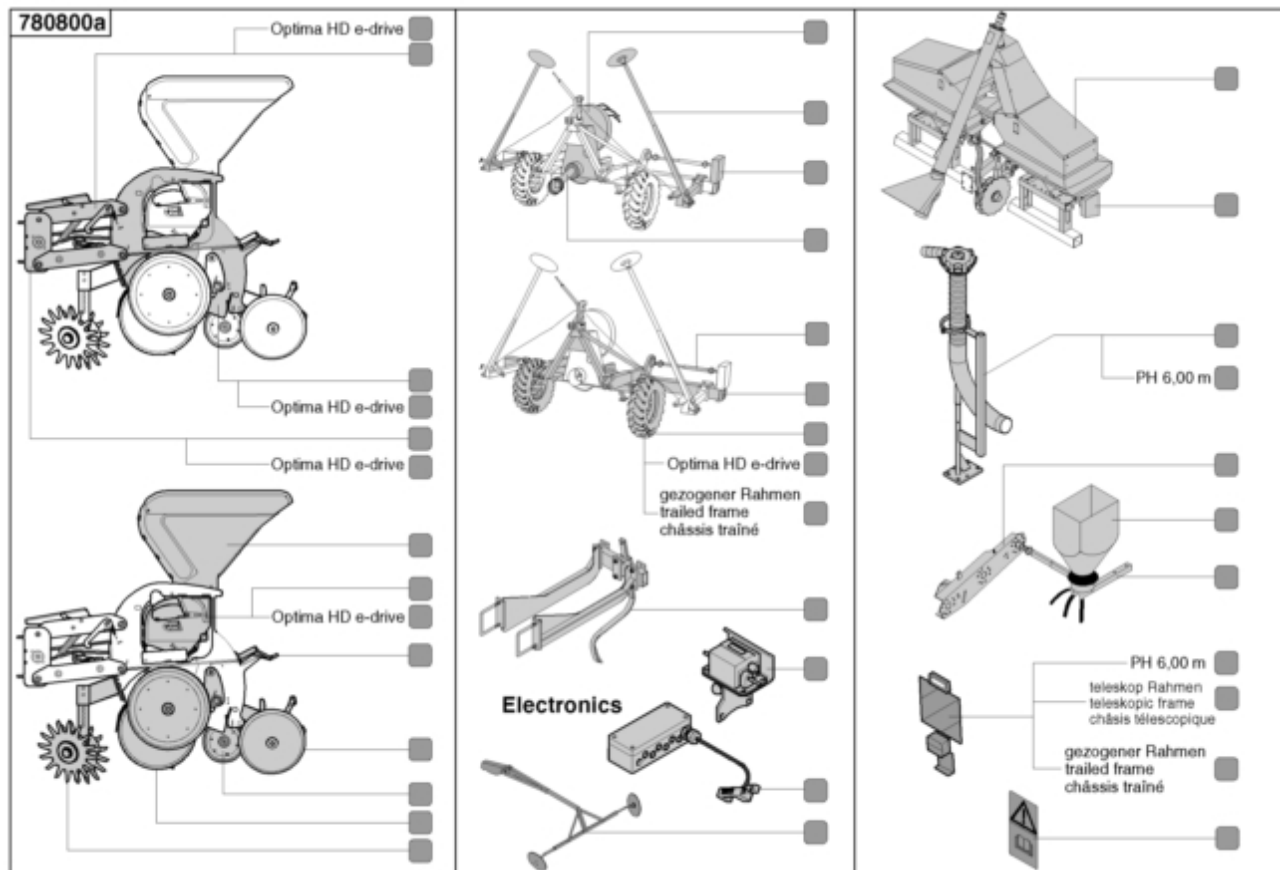

Optima HD / Baugruppenindex

PosNr.	Baugruppe	Seite
42/960	GRANULATGETRIEBE	292
42/960	GRANULATGETRIEBE	293
42/960	GRANULATGETRIEBE	294
42/960	GRANULATGETRIEBE	295
42/960	GRANULATGETRIEBE	296
42/960	GRANULATGETRIEBE	297
42/960	GRANULATGETRIEBE	298
9/350	GRANULATBEHÄLTER (1)	299
9/350	GRANULATBEHÄLTER (1)	300
9/350	GRANULATBEHÄLTER (1)	301
9/350	GRANULATBEHÄLTER (1)	302
9/350	GRANULATBEHÄLTER (1)	303
10/350	HALTER GRANULATSTREUERANTRIEB	304
10/350	HALTER GRANULATSTREUERANTRIEB	305
10/350	HALTER GRANULATSTREUERANTRIEB	306
7/20	BELEUCHTUNG	307
7/20	BELEUCHTUNG	308
7/20	BELEUCHTUNG	309
7/20	BELEUCHTUNG	310
7/10	BELEUCHTUNG	307
7/10	BELEUCHTUNG	311
7/10	BELEUCHTUNG	312
7/30	BELEUCHTUNG	313
7/30	BELEUCHTUNG	314
7/30	BELEUCHTUNG	315
50/10	ABZIEHBILDER	316