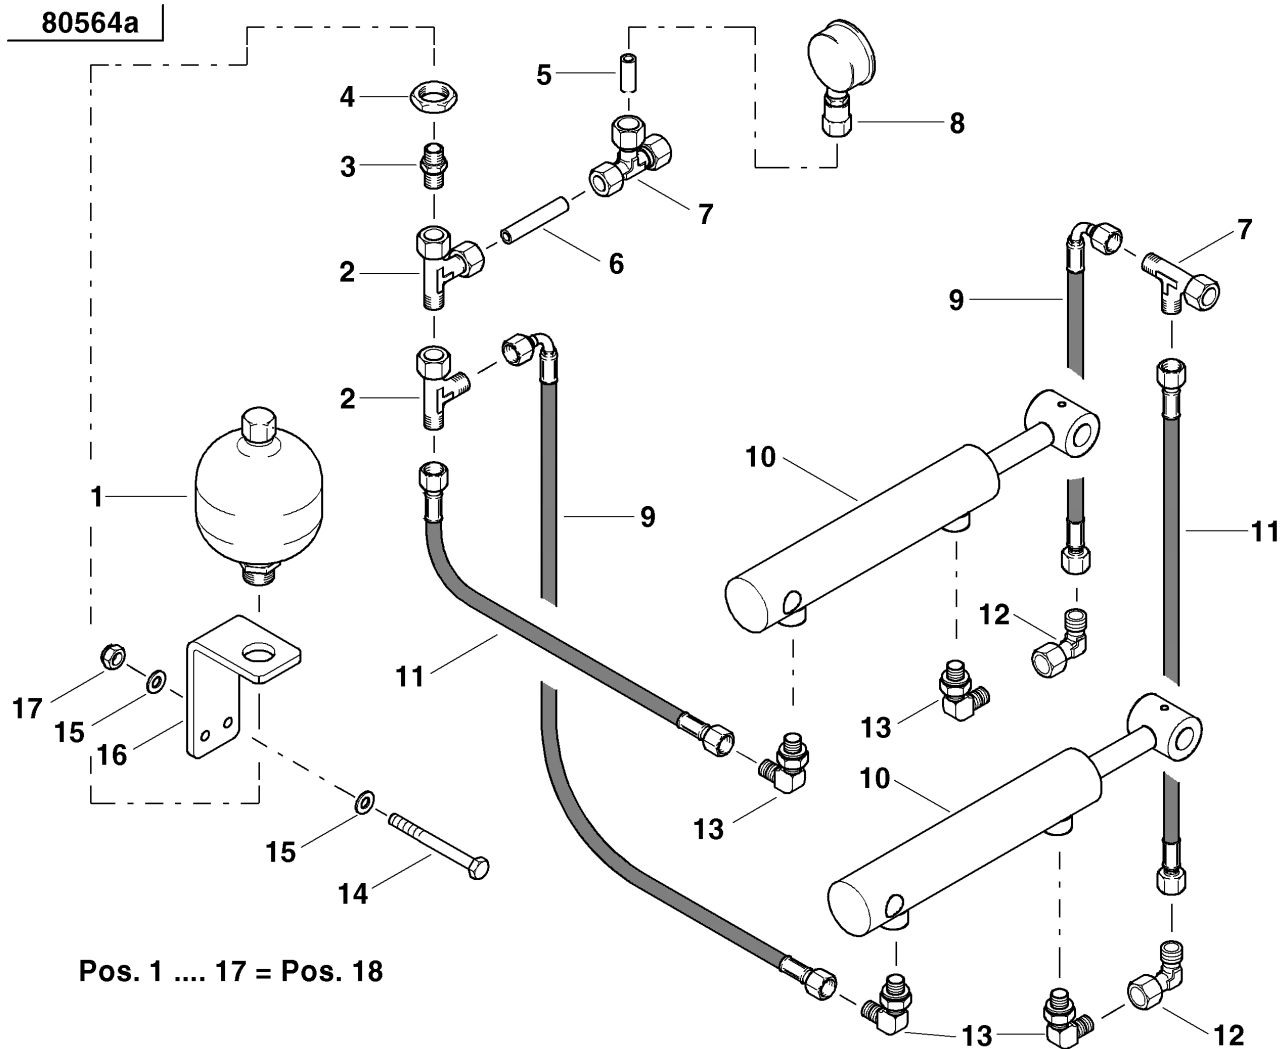

Optima HD / Hydraulische Druckunterstützung

PosNr.	Teile Nr.	Stk.
1	AC351071	1
2	AC688051	2
3	AC688159	1
4	AC641186	1
5	AC498428	1
6	AC498430	1
7	AC688281	2
8	AC688100	1
9	AC825805	2
10	AC825804	2
11	AC853880	2
12	AC688121	2
13	AC688213	4
14	KG00356761	2
15	KG01267461	4
16	AC825667	1
17	KG01067661	2
18	AC825054	1

80564a