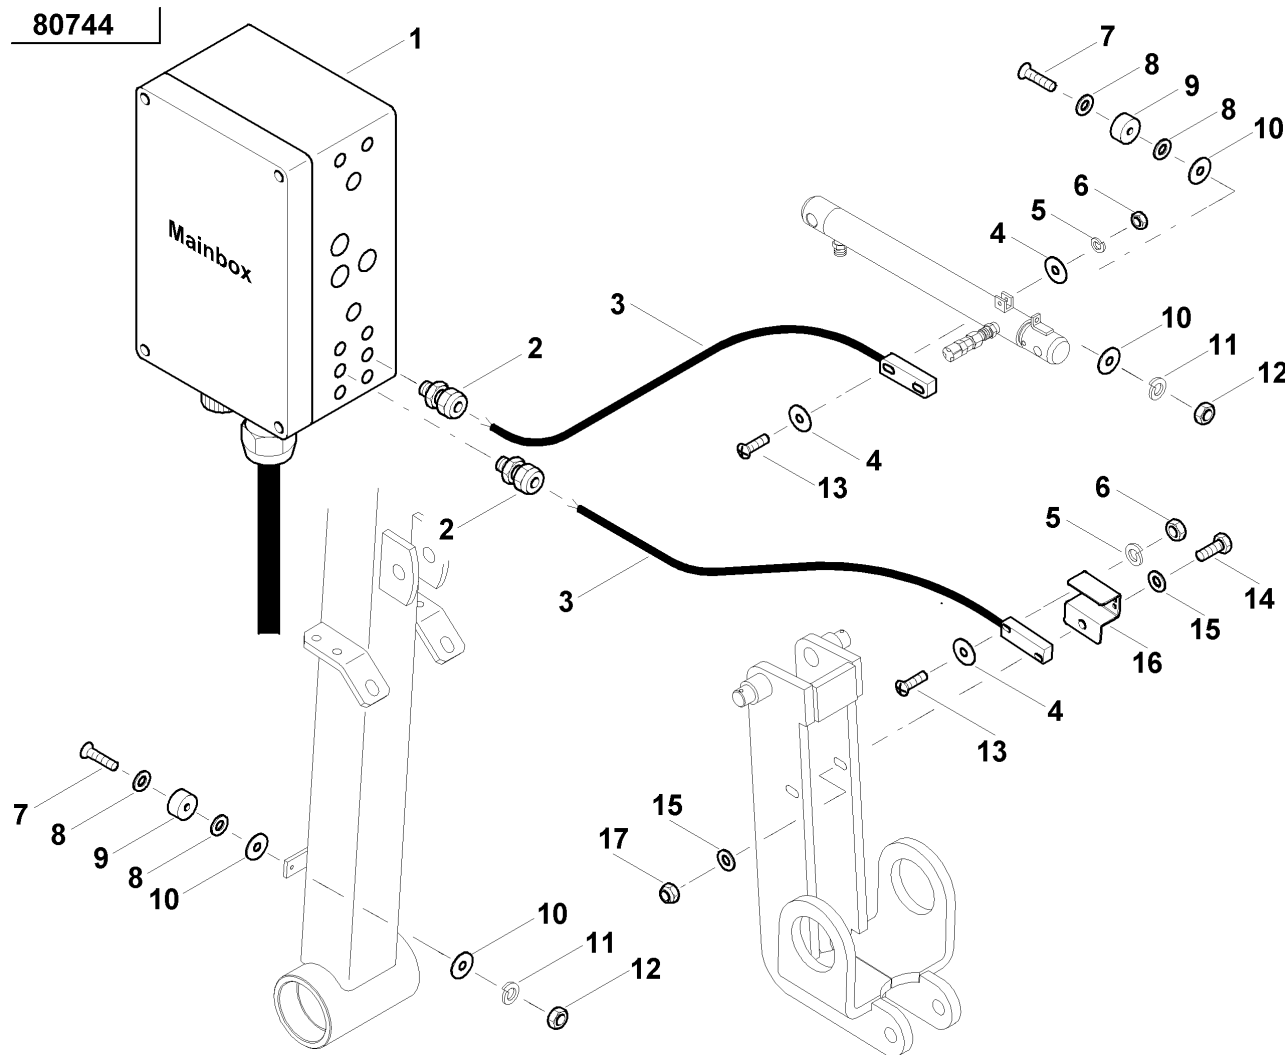

80745

80745

Optima HD / Elektronik Tellus

PosNr.	Teile Nr.	Stk.
1	VN79730425	1
2	VNB0153973	2
3	AC492847	2
4	AC646836	3
5	AC647137	2
6	KG01051461	2
7	KG00891963	2
8	KG01262500	4
9	AC689041	2
10	AC646182	4
11	AC647142	2
12	KG01051561	2
13	KG00671963	2
14	KG00471961	1
15	KG01267361	2
16	AC352786	1
17	KG01067561	1