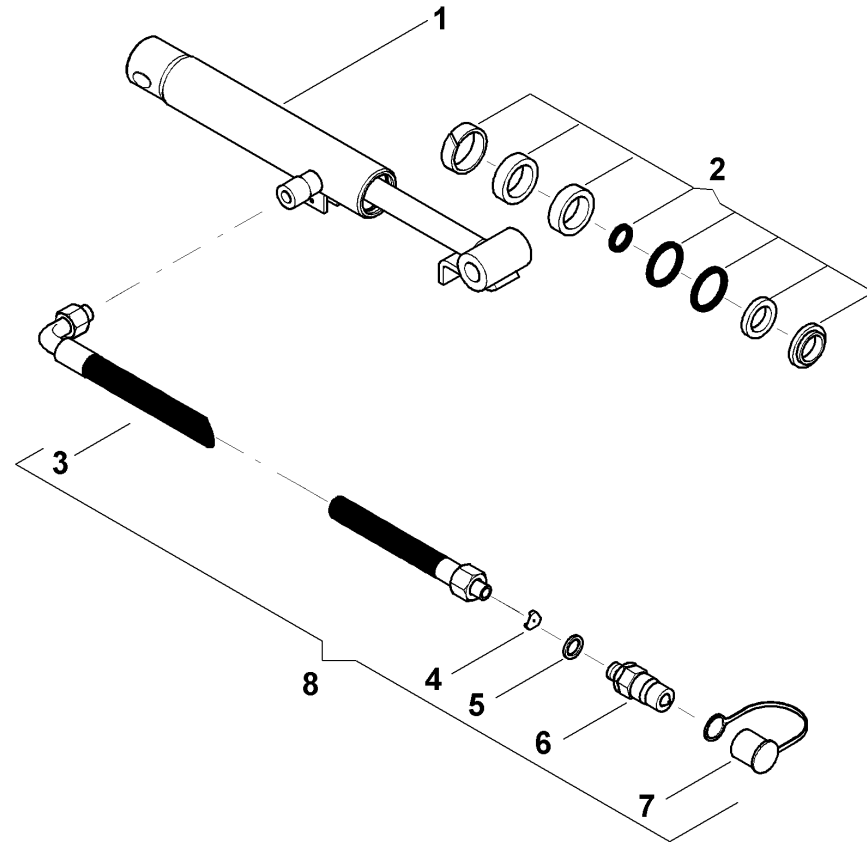

Optima HD / Wechsler hydraulisch (1)

PosNr.	Teile Nr.	Stk.
1	AC495673	
2	AC820927	
3	AC495372	
4	AC495380	
5	AC646991	
6	AC688581	
7	AC688791	
8	AC495371	

80051a

80051a