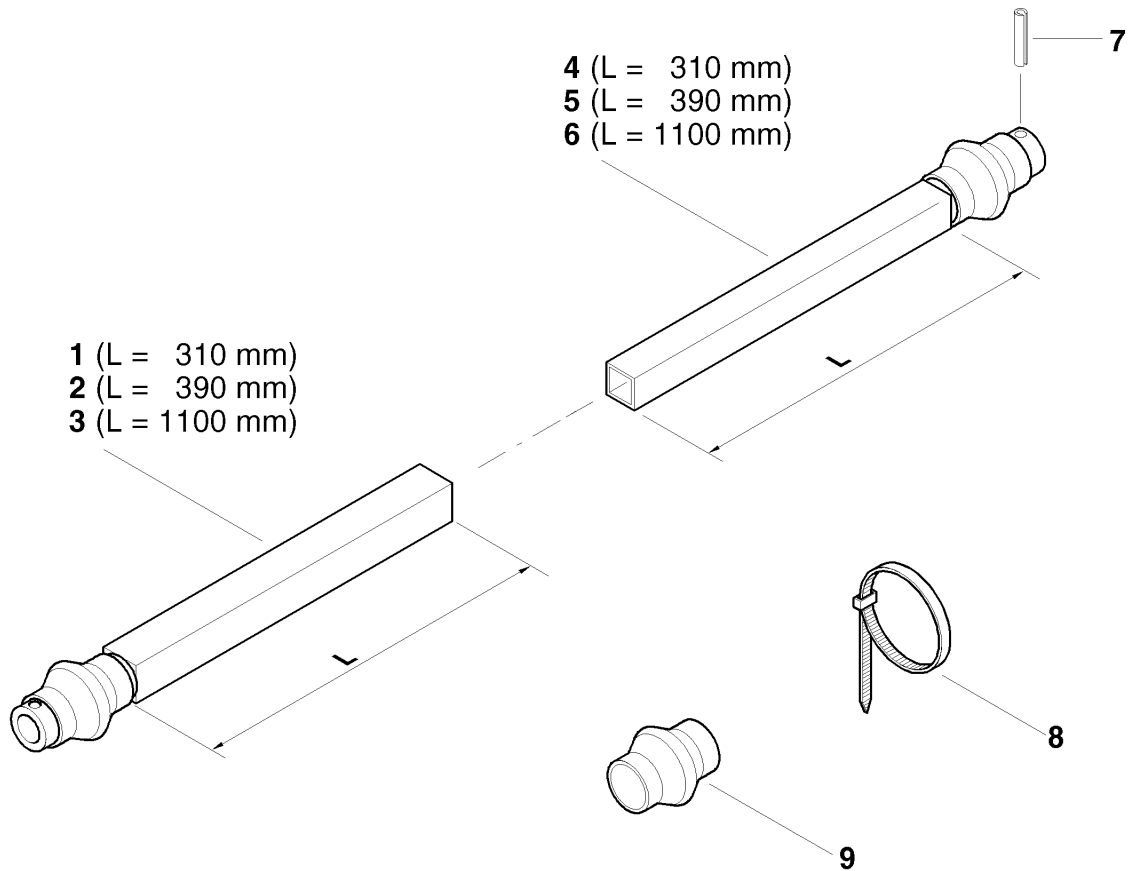

Optima HD / Düngergetriebe (1)

PosNr.	Teile Nr.	Stk.
1	AC820098	1
2	AC820082	1
3	AC820099	1
4	AC820097	1
5	AC820081	1
6	AC820100	1
7	AC651132	2
8	AC687351	1
9	AC820828	1

80070a

80070a