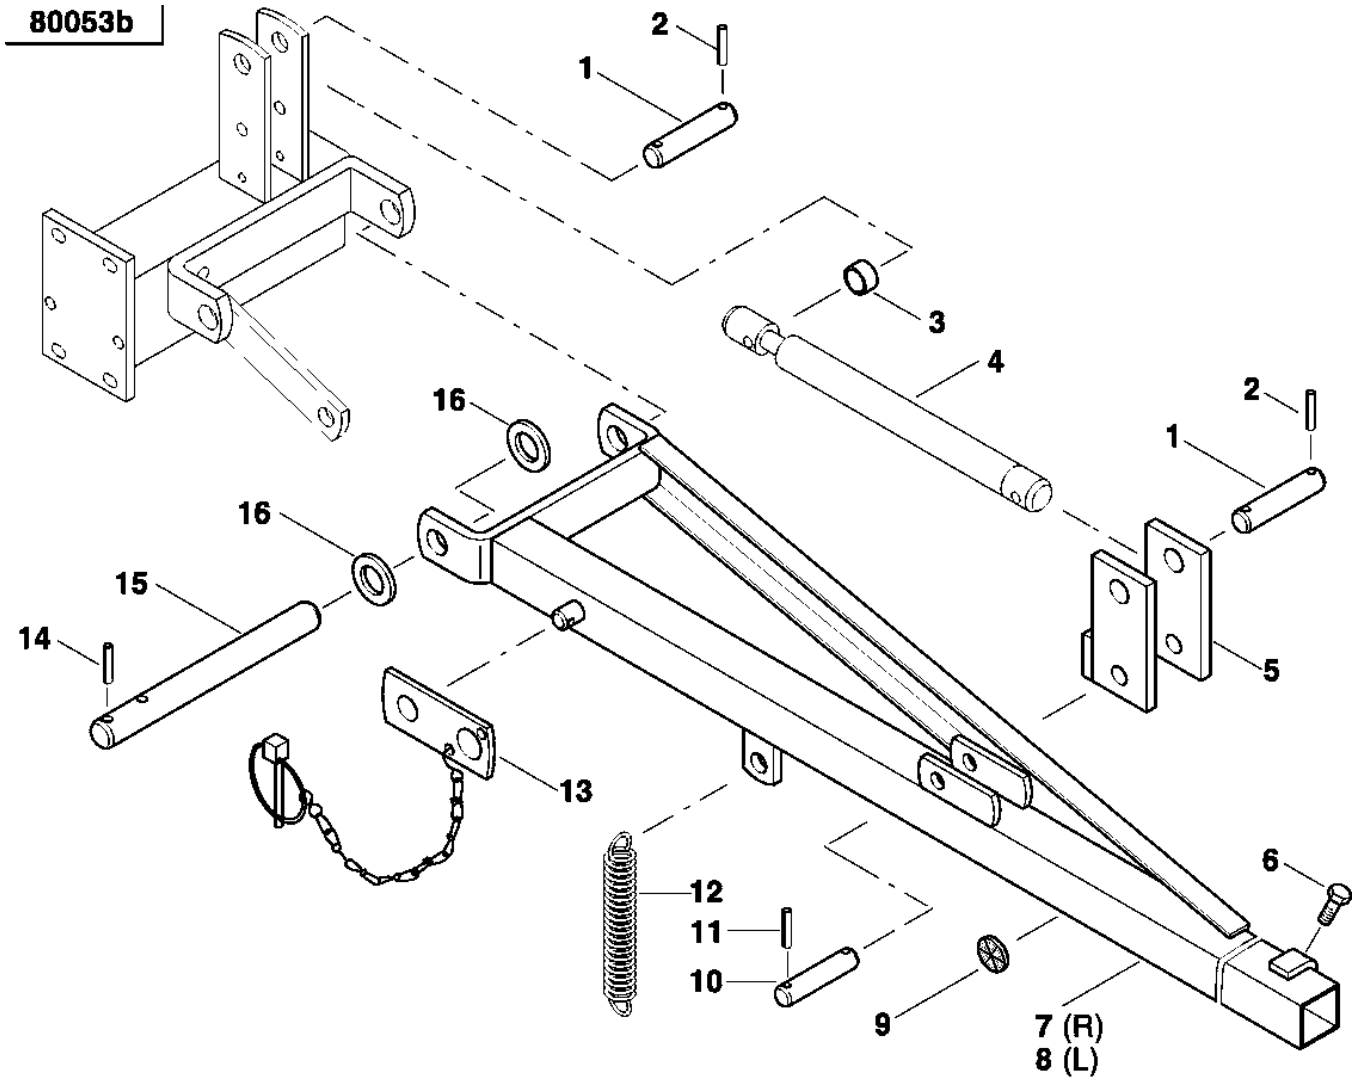

Optima HD / Spuranreißerarme einfach hydr. klappbar (2)

PosNr.	Teile Nr.	Stk.
1	AC495419	
2	AC652183	
3	AC820277	
4	AC820926	
5	AC820141	
6	KG00476561	
7	AC824109	
8	AC824108	
9	AC496800	
10	AC819251	
11	AC652052	
12	AC496808	
13	AC499166	
14	AC652332	
15	AC496448	
16	AC646342	

80053b