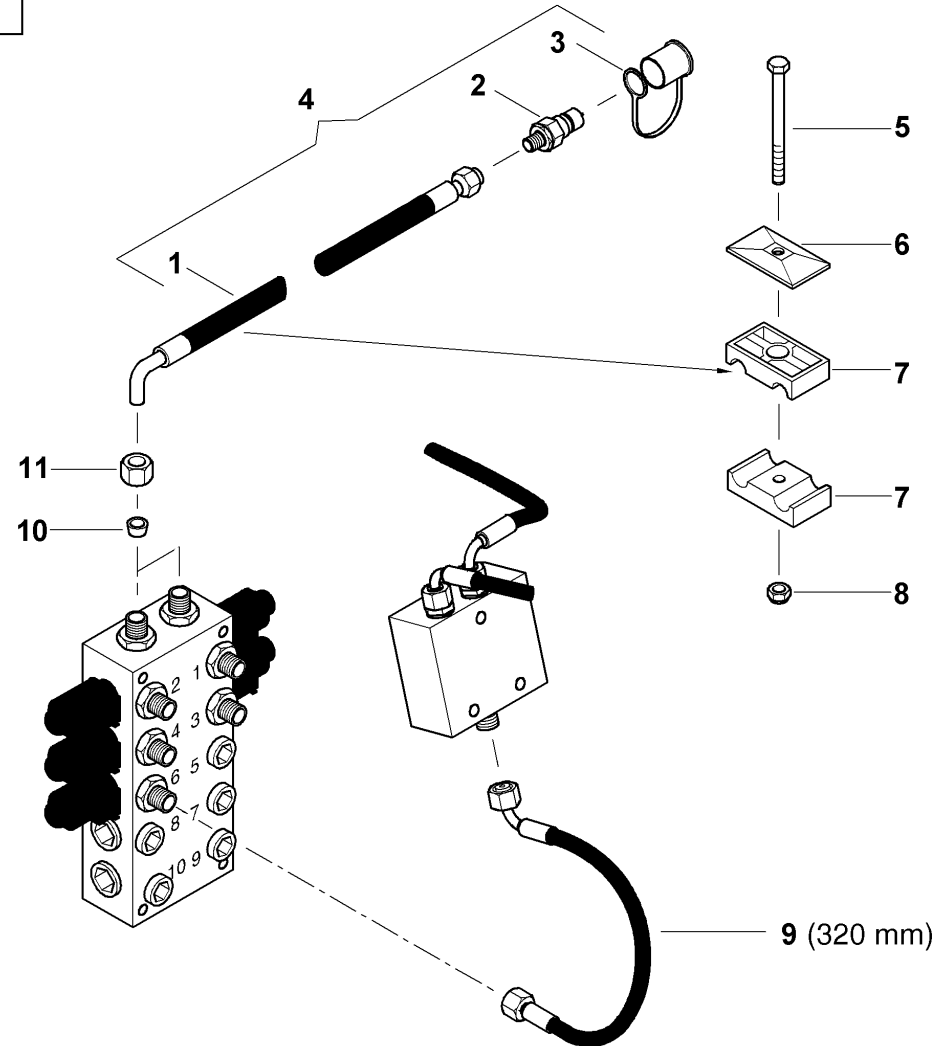

Optima HD / Spuranreißerarme doppelt hydr. klappbar (2)

ACCORD

PosNr.	Teile Nr.	Stk.
1	AC498841	
2	AC688413	
3	AC688791	
4	AC852121	
5	KG00354261	
6	AC688530	
7	AC688526	
8	KG01067561	
9	AC828856	
10	AC688253	
11	AC688312	

80655

80655