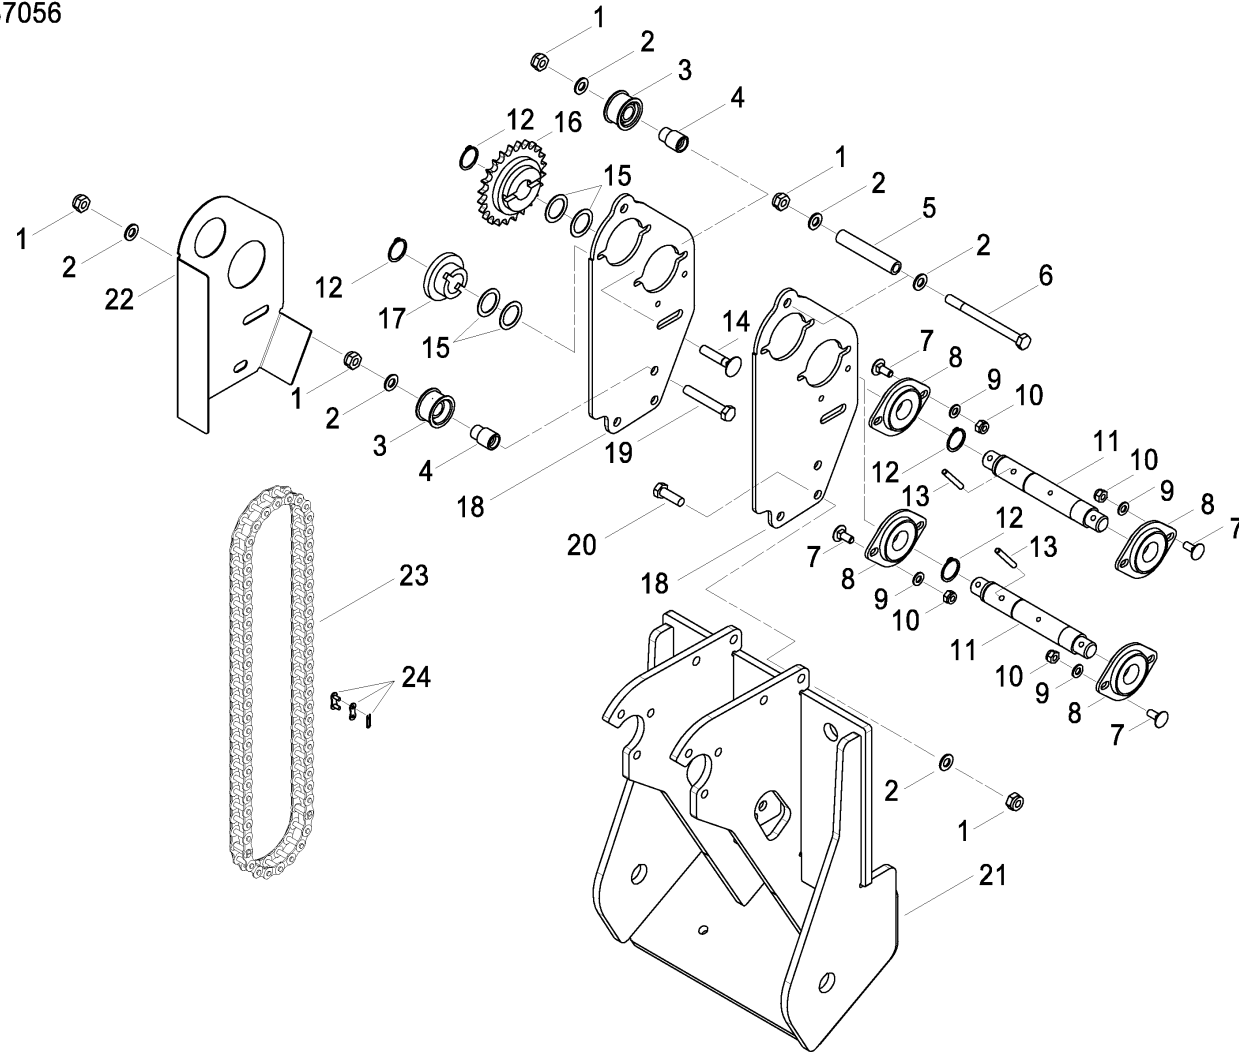

Optima HD / Achse und Räder (3)

PosNr.	Teile Nr.	Stk.
1	KG01067661	8
2	KG01267461	9
3	AC820909	2
4	AC870326	2
5	AC870327	1
6	KG00356561	1
7	KG00639061	8
8	AC820871	4
9	KG01267361	8
10	KG01067561	8
11	AC870328	2
12	KG01108362	4
13	AC652932	2
14	KG00641961	1
15	AC674252	4
16	AC820815	1
17	AC820807	1
18	AC870642	2
19	KG00355761	1
20	KG00474361	6
21	AC870171	1
22	AC870663	1
23	AC691624	1
24	AC691411	1

87056

87056