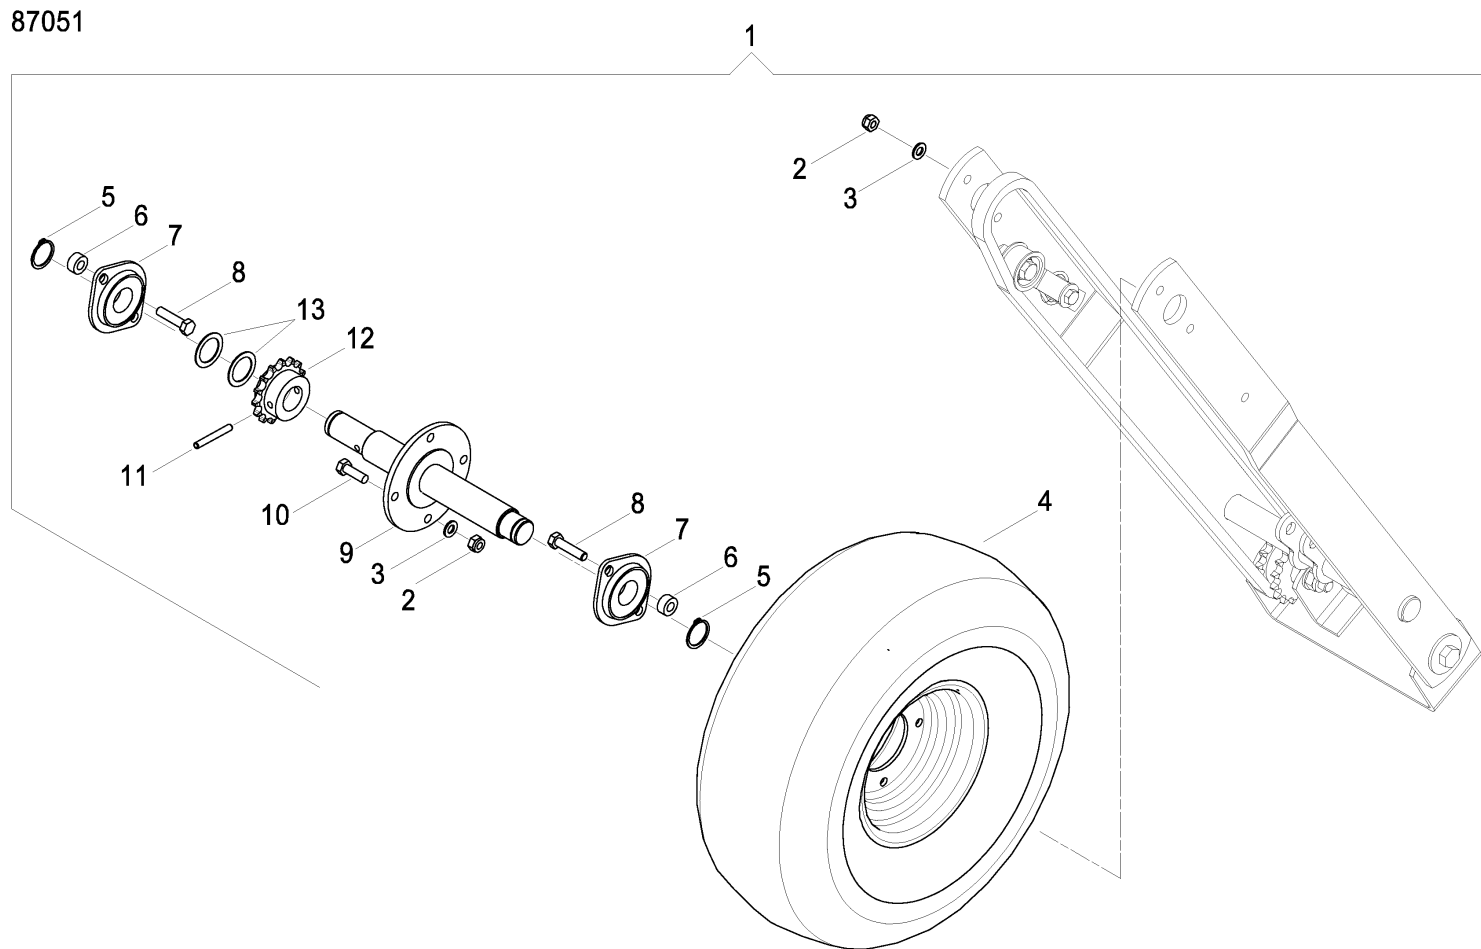

Optima HD / Achse und Räder (3)

PosNr.	Teile Nr.	Stk.
1	AC870075	1
2	KG01067661	6
3	KG01267361	6
4	AC870932	1
5	KG01108362	2
6	KL880326	4
7	AC820871	2
8	KG00353161	4
9	AC870176	1
10	KG00472161	4
11	AC652932	1
12	AC820818	1
13	AC674252	2

87051