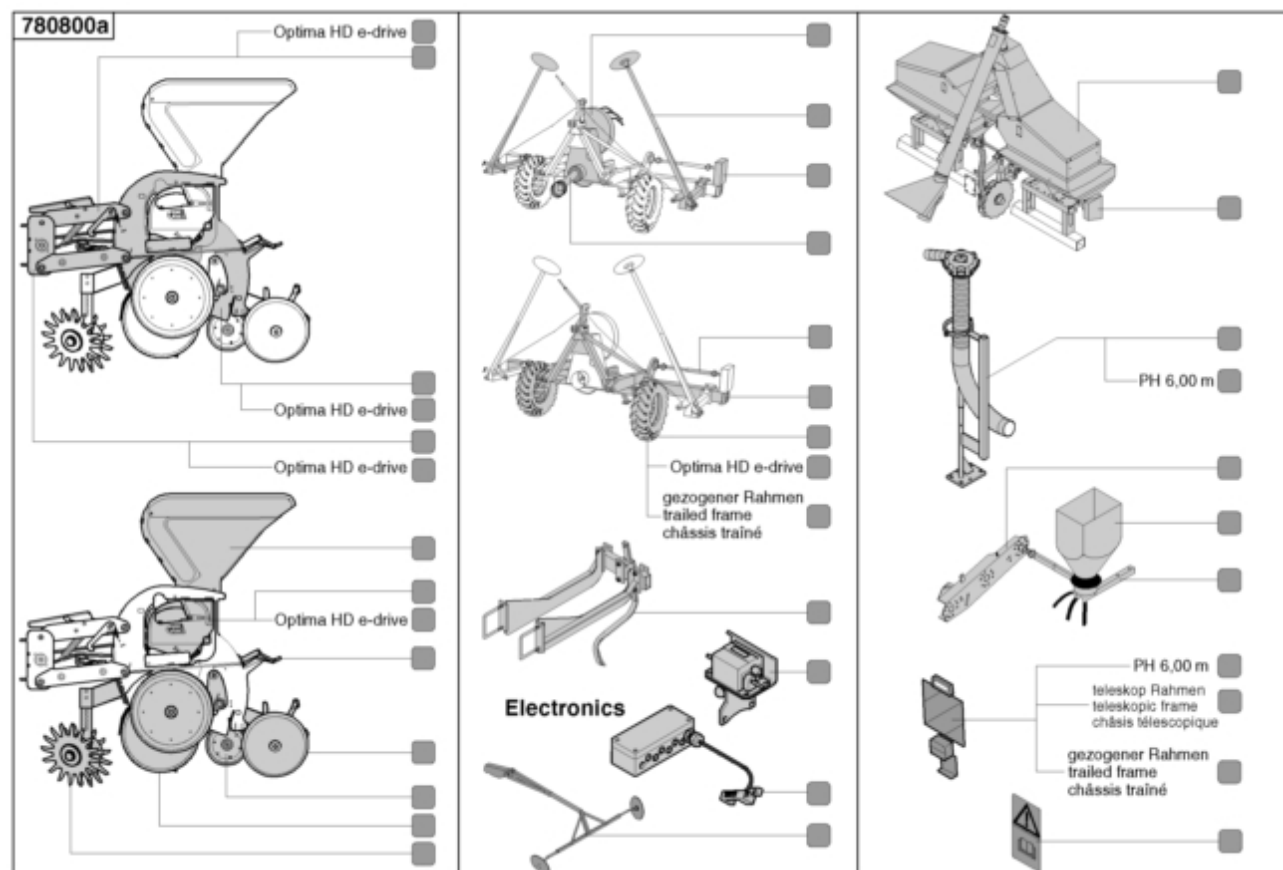

Optima HD / Baugruppenindex

PosNr.	Baugruppe	Seite
43/70	KONSOLE, SCHUTZ (2)	115
15/110	VERBINDUNGSWELLEN	116
15/110	VERBINDUNGSWELLEN	117
10/10	GRUNDRAHMEN (1)	118
11/100	LANGFAHRVORRICHTUNG 2	119
11/100	LANGFAHRVORRICHTUNG 2	120
11/100	LANGFAHRVORRICHTUNG 2	121
11/100	LANGFAHRVORRICHTUNG 2	122
10/20	GRUNDRAHMEN (2)	123
10/30	GRUNDRAHMEN (3)	123
10/30	GRUNDRAHMEN (3)	124
11/10	LANGFAHRVORRICHTUNG 1	125
11/10	LANGFAHRVORRICHTUNG 1	126
11/10	LANGFAHRVORRICHTUNG 1	127
11/10	LANGFAHRVORRICHTUNG 1	128
10/50	GRUNDRAHMEN (4)	129
10/50	GRUNDRAHMEN (4)	130
10/50	GRUNDRAHMEN (4)	131
10/50	GRUNDRAHMEN (4)	132
10/50	GRUNDRAHMEN (4)	133
10/50	GRUNDRAHMEN (4)	134
10/70	GRUNDRAHMEN (5)	135
10/70	GRUNDRAHMEN (5)	136
10/70	GRUNDRAHMEN (5)	137
10/70	GRUNDRAHMEN (5)	138
10/70	GRUNDRAHMEN (5)	139
10/70	GRUNDRAHMEN (5)	140
10/70	GRUNDRAHMEN (5)	141
10/70	GRUNDRAHMEN (5)	142
10/70	GRUNDRAHMEN (5)	143
10/90	GRUNDRAHMEN (6)	144
10/90	GRUNDRAHMEN (6)	145
10/90	GRUNDRAHMEN (6)	146
10/90	GRUNDRAHMEN (6)	147
10/90	GRUNDRAHMEN (6)	148
10/90	GRUNDRAHMEN (6)	149
10/130	ABSTELLSTÜTZE	150
10/260	HYDRAULISCHE DRUCKUNTERSTÜTZUNG	151
10/260	HYDRAULISCHE	152