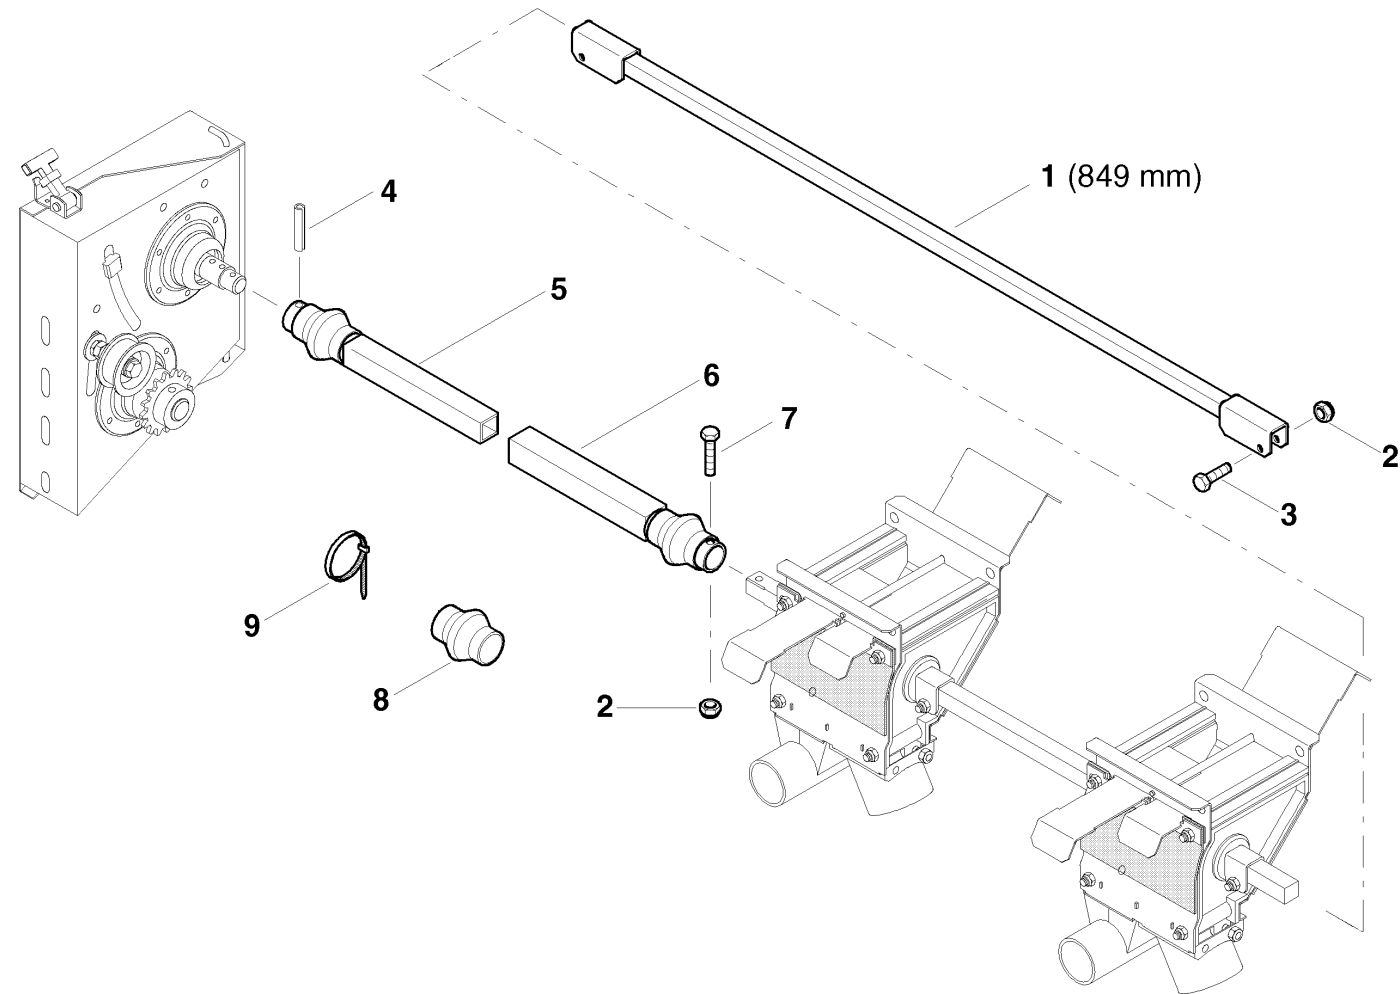

Optima HD / Dosiergerät Dünger (4) EKS

ACCORD

PosNr.	Teile Nr.	Stk.
1	AC821352	1
2	KG01071000	3
3	KG00495400	1
4	AC652922	1
5	AC859128	1
6	AC859129	1
7	KG00495600	1
8	AC820828	1
9	AC687341	1

87087

87087