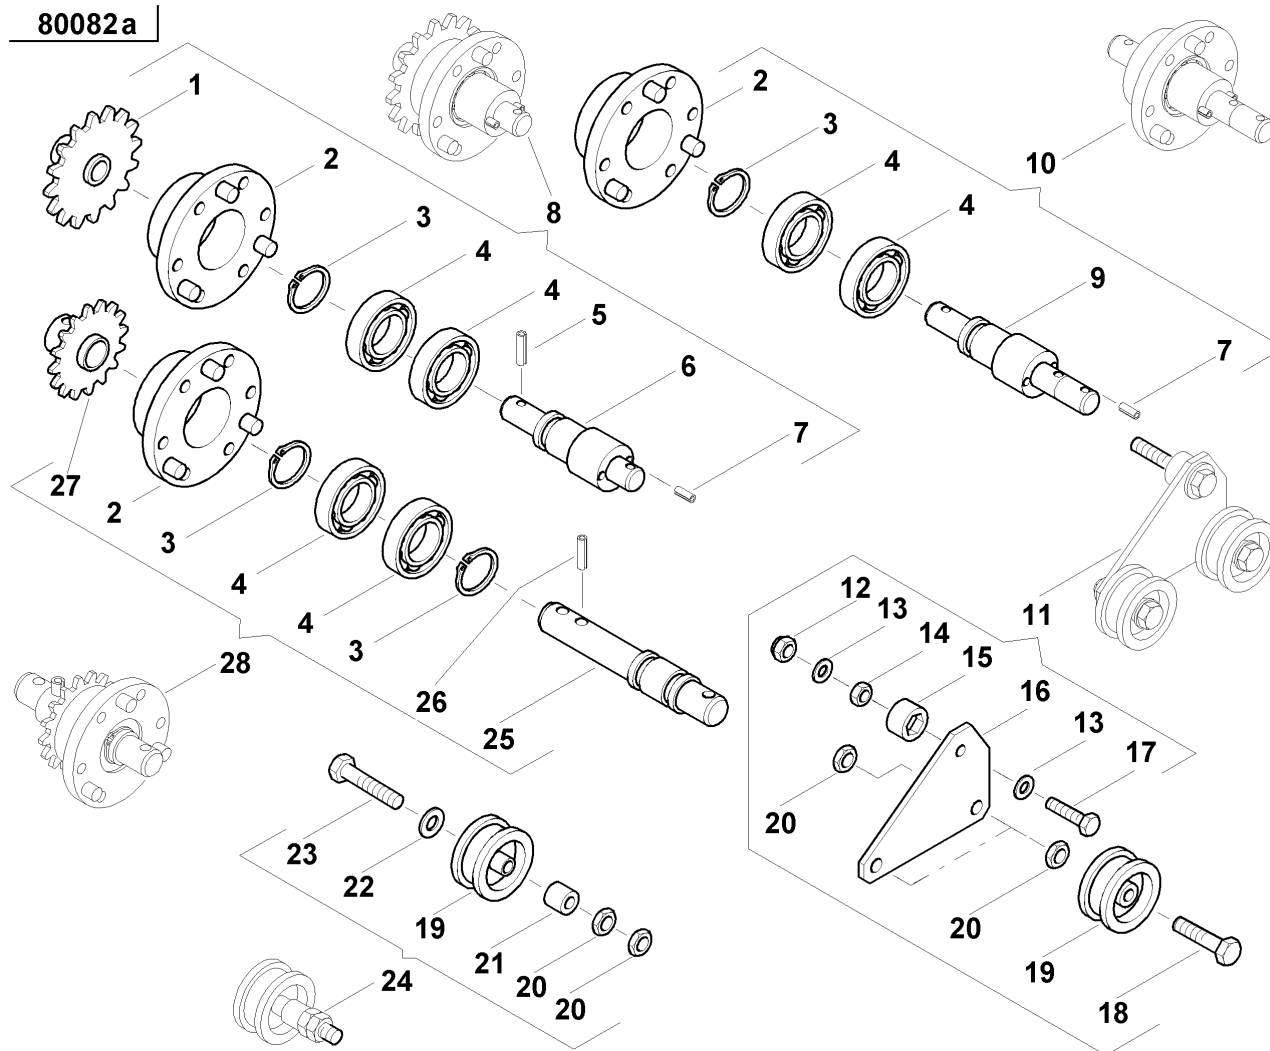

Optima HD / Granulatgetriebe

PosNr. Teile Nr. Stk.

1	AC494114	1
2	AC820901	1
3	KG01108362	3
4	AC671128	6
5	AC652151	1
6	AC823204	1
7	AC652132	2
8	AC823068	1
9	AC823203	1
10	AC823067	1
11	AC823023	1
12	KG01067561	1
13	KG01267361	2
14	KG01051961	1
15	AC802804	1
16	AC823369	1
17	KG00472361	1
18	KG00355261	1
19	AC802805	2
20	AC640972	3
21	AC823261	1
22	KG01267461	1
23	KG00355661	1
24	AC823070	1
25	AC823205	1
26	AC652171	1
27	AC823135	1
28	AC823069	1

80082a