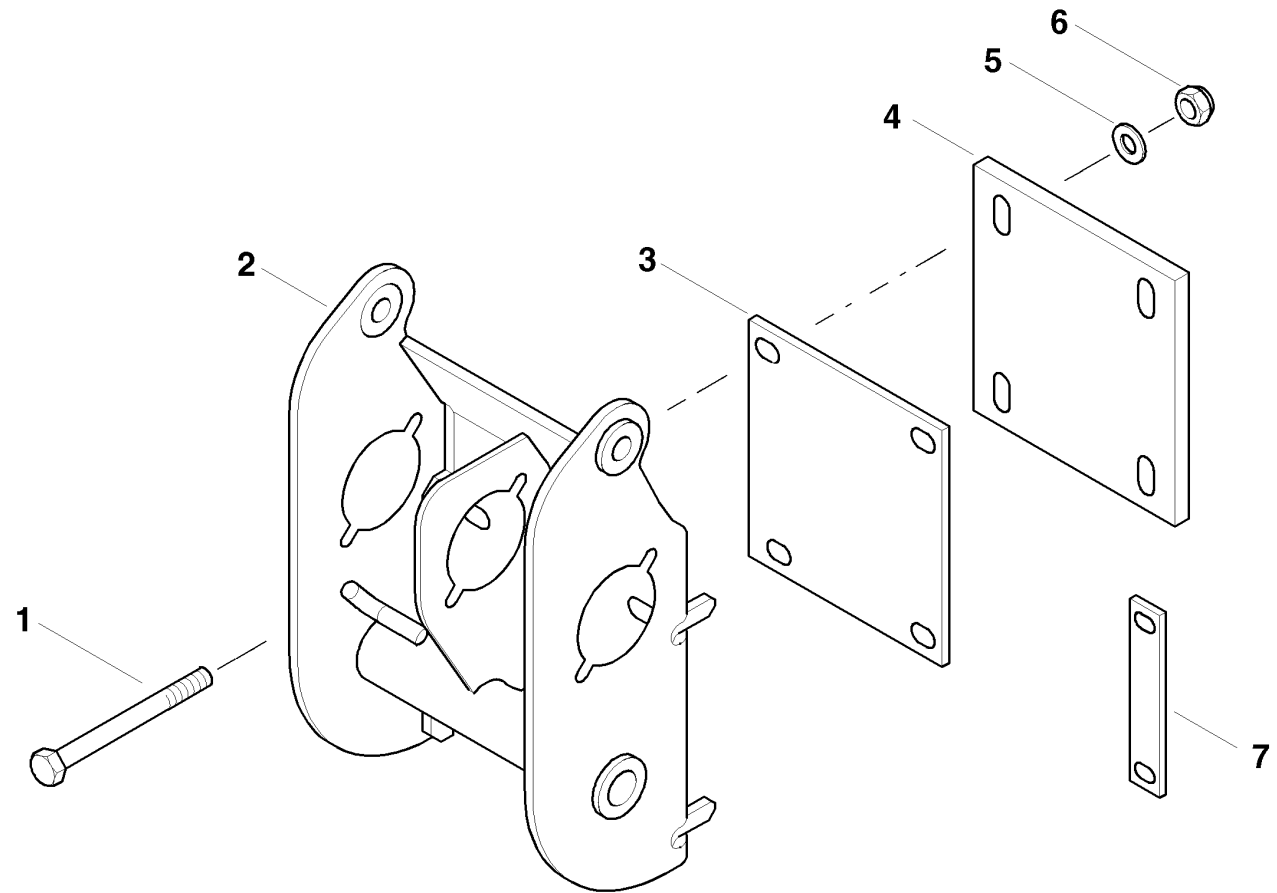

Optima HD / Befestigungsklaue

ACCORD

PosNr.	Teile Nr.	Stk.
1	KG00399800	4
2	AC825146	1
3	AC825586	1
4	AC825601	1
5	KG01264100	4
6	KG01070100	4
7	AC825663	1

80771a

80771a