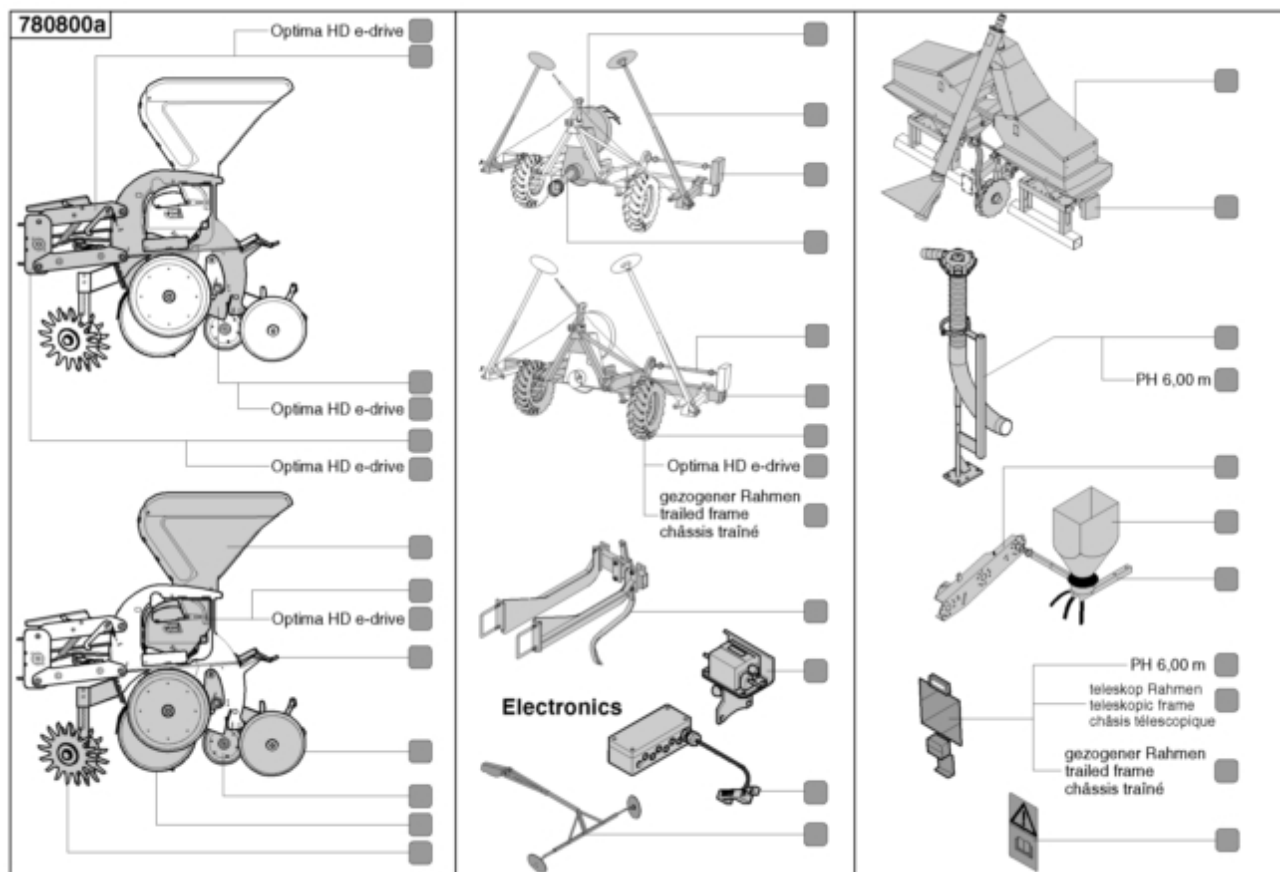

Optima HD

Ersatzteil-Handbuch

Artikelnummer: AC758678
Sprache: DE
(ab) Produktionsjahr: 2006
(ab) Produktions-Serienr.:
06809 < Masch. ID <= 07045

Optima HD / Baugruppenindex

PosNr.	Baugruppe	Seite
30/200	BEFESTIGUNGSKLAUE	1
30/200	BEFESTIGUNGSKLAUE	2
30/300	BEFESTIGUNGSKLAUE	3
30/300	BEFESTIGUNGSKLAUE	4
30/10	PARALLELOGRAMM 1	5
30/10	PARALLELOGRAMM 1	6
30/10	PARALLELOGRAMM 1	7
30/10	PARALLELOGRAMM 1	8
30/10	PARALLELOGRAMM 1	9
30/10	PARALLELOGRAMM 1	10
30/100	PARALLELOGRAMM 2	5
30/100	PARALLELOGRAMM 2	6
30/100	PARALLELOGRAMM 2	7
30/100	PARALLELOGRAMM 2	8
30/100	PARALLELOGRAMM 2	11
30/100	PARALLELOGRAMM 2	12
31/10	HALTEBOCK (1)	13
31/10	HALTEBOCK (1)	14
31/100	HALTEBOCK (2)	15
32/150	SÄHERZ (1)	16
32/150	SÄHERZ (1)	17
32/150	SÄHERZ (1)	18
32/150	SÄHERZ (1)	19
32/150	SÄHERZ (1)	20
32/10	SÄHERZ (2)	16
32/10	SÄHERZ (2)	17
32/10	SÄHERZ (2)	21
32/10	SÄHERZ (2)	22
32/10	SÄHERZ (2)	23
32/10	SÄHERZ (2)	19
32/10	SÄHERZ (2)	20
33/10	TANK	24
33/10	TANK	25
54/10	TIEFENFÜHRUNG	26
36/10	ANDRUCKROLLE	27
36/10	ANDRUCKROLLE	28
35/10	ZWISCHENANDRUCKROLLE 1	29
34/10	VORLAUFROLLE 1	30
34/10	VORLAUFROLLE 1	31
34/10	VORLAUFROLLE 1	32