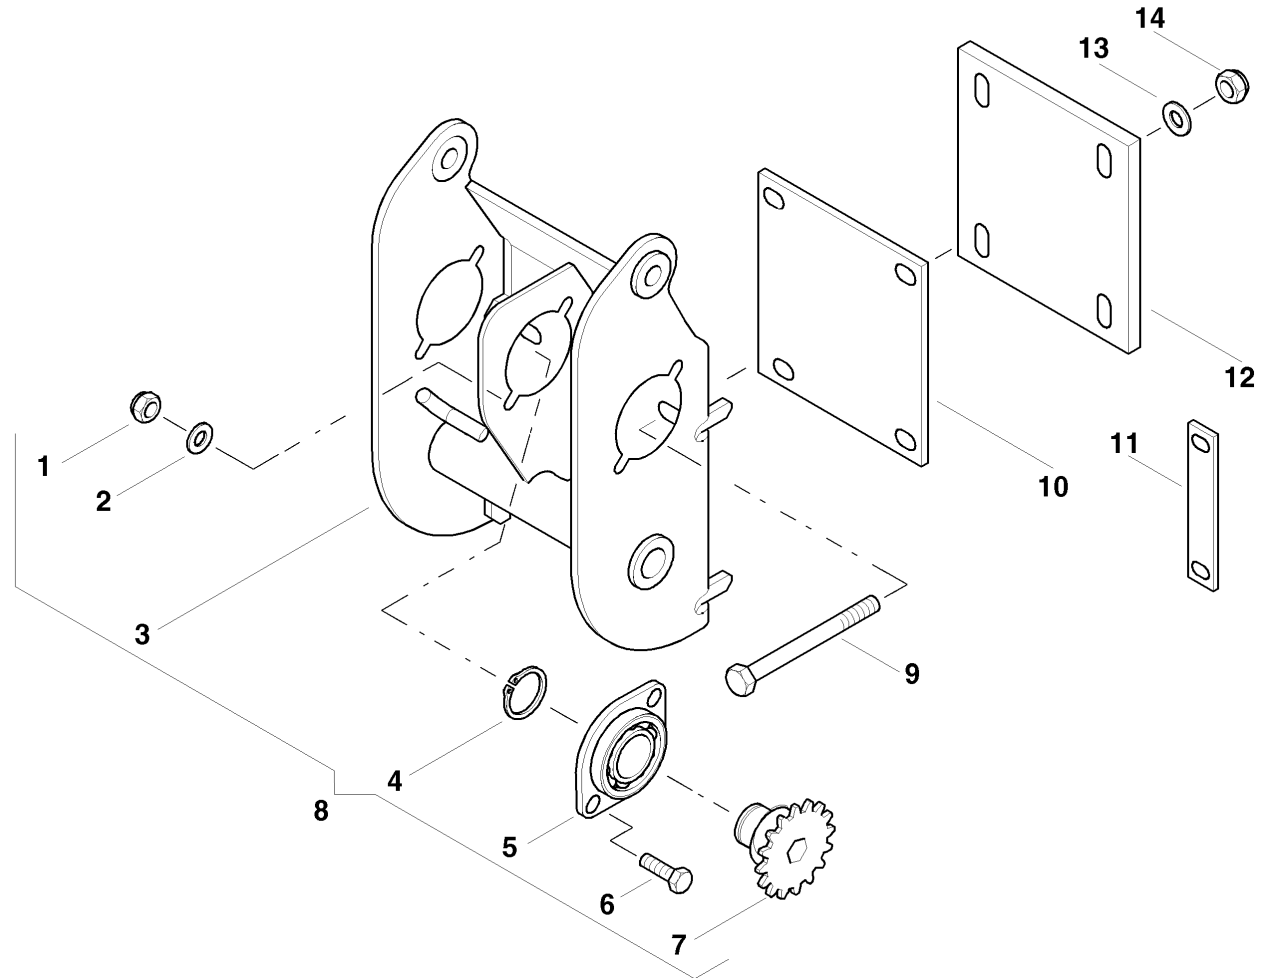

Optima HD / Befestigungsklaue

ACCORD

PosNr.	Teile Nr.	Stk.
1	KG01067561	2
2	KG01267361	2
3	AC825146	1
4	KG01108362	1
5	AC820871	1
6	KG00471961	2
7	AC820870	1
8	AC825046	1
9	KG00399800	4
10	AC825586	1
11	AC825663	1
12	AC825601	1
13	KG01264100	4
14	KG01070100	4

80007b

80007b