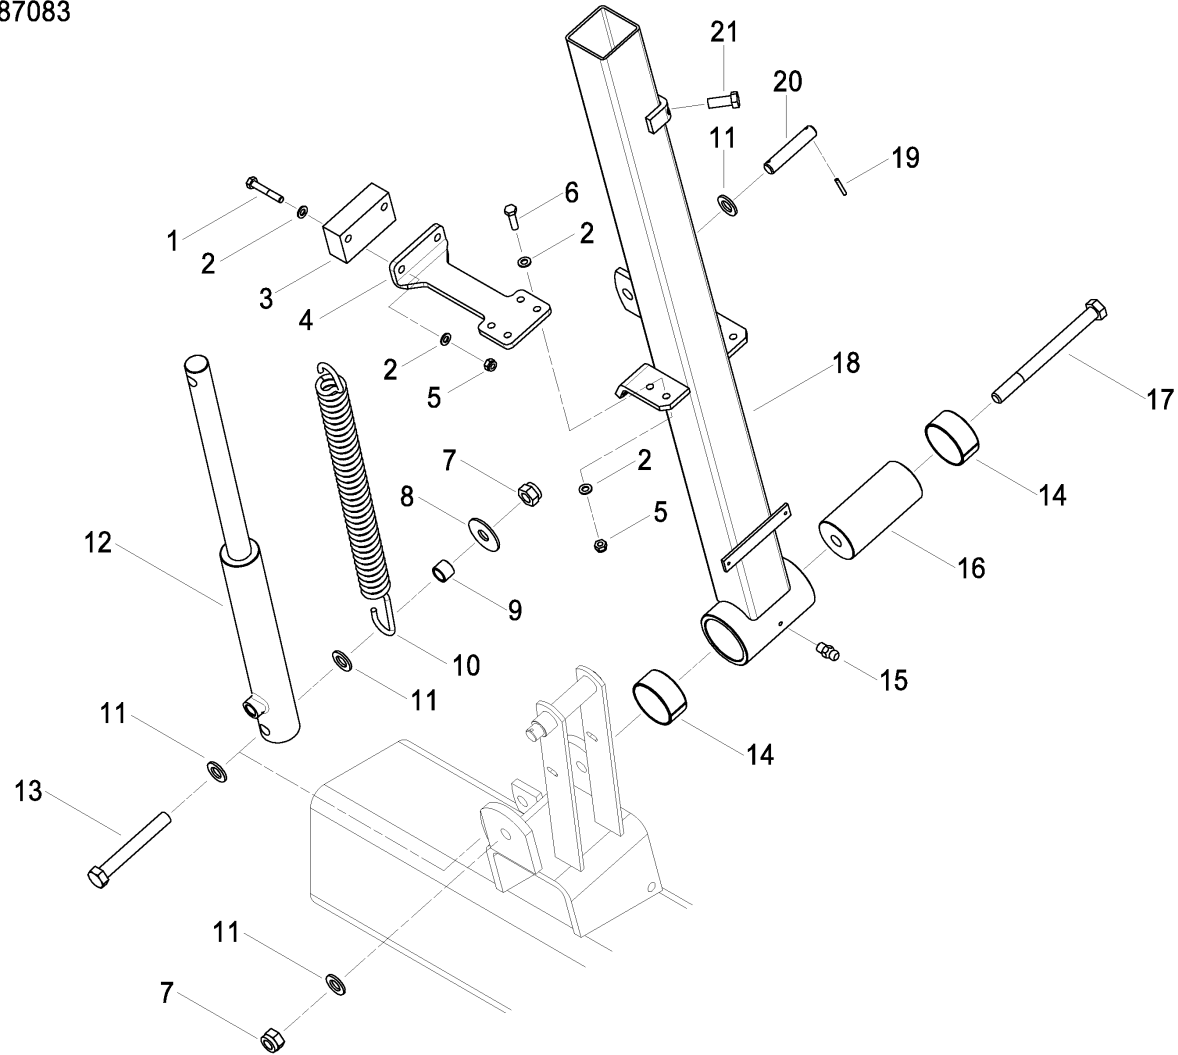

Optima HD / Spuranreißerarme doppelt hydr. klappbar (3)

PosNr.	Teile Nr.	Stk.
1	KG00353461	2
2	KG01267361	8
3	KL862912	1
4	AC870693	1
5	KG01067561	4
6	KG00472261	2
7	KG01067961	2
8	AC646482	1
9	AC499183	1
10	AC499986	1
11	KG01267761	5
12	AC488939	1
13	KG00362961	1
14	AC670027	2
15	AC660021	1
16	AC870348	1
17	KG00363561	1
18	AC828114	1
19	AC652084	2
20	AC494335	1
21	KG00476561	1

87083

87083