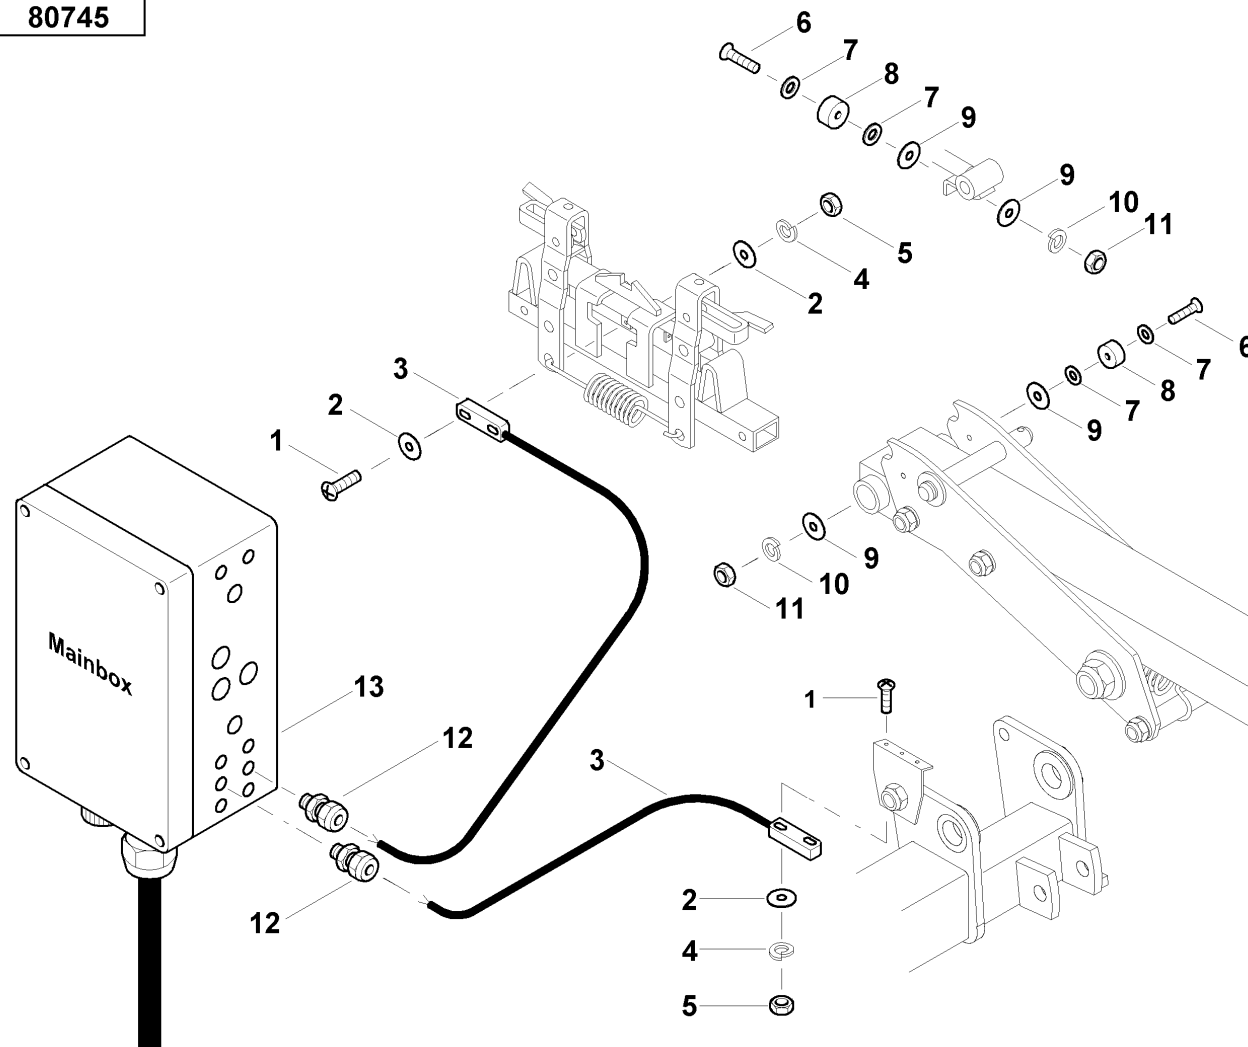

Optima HD / Elektronik Tellus

PosNr.	Teile Nr.	Stk.
1	KG00671963	2
2	AC646836	3
3	AC492847	2
4	AC647137	2
5	KG01051461	2
6	KG00891963	2
7	KG01262500	2
8	AC689041	2
9	AC646182	4
10	AC647142	2
11	KG01051561	2
12	VNB0153973	2
13	VN79730425	1

80745

80745