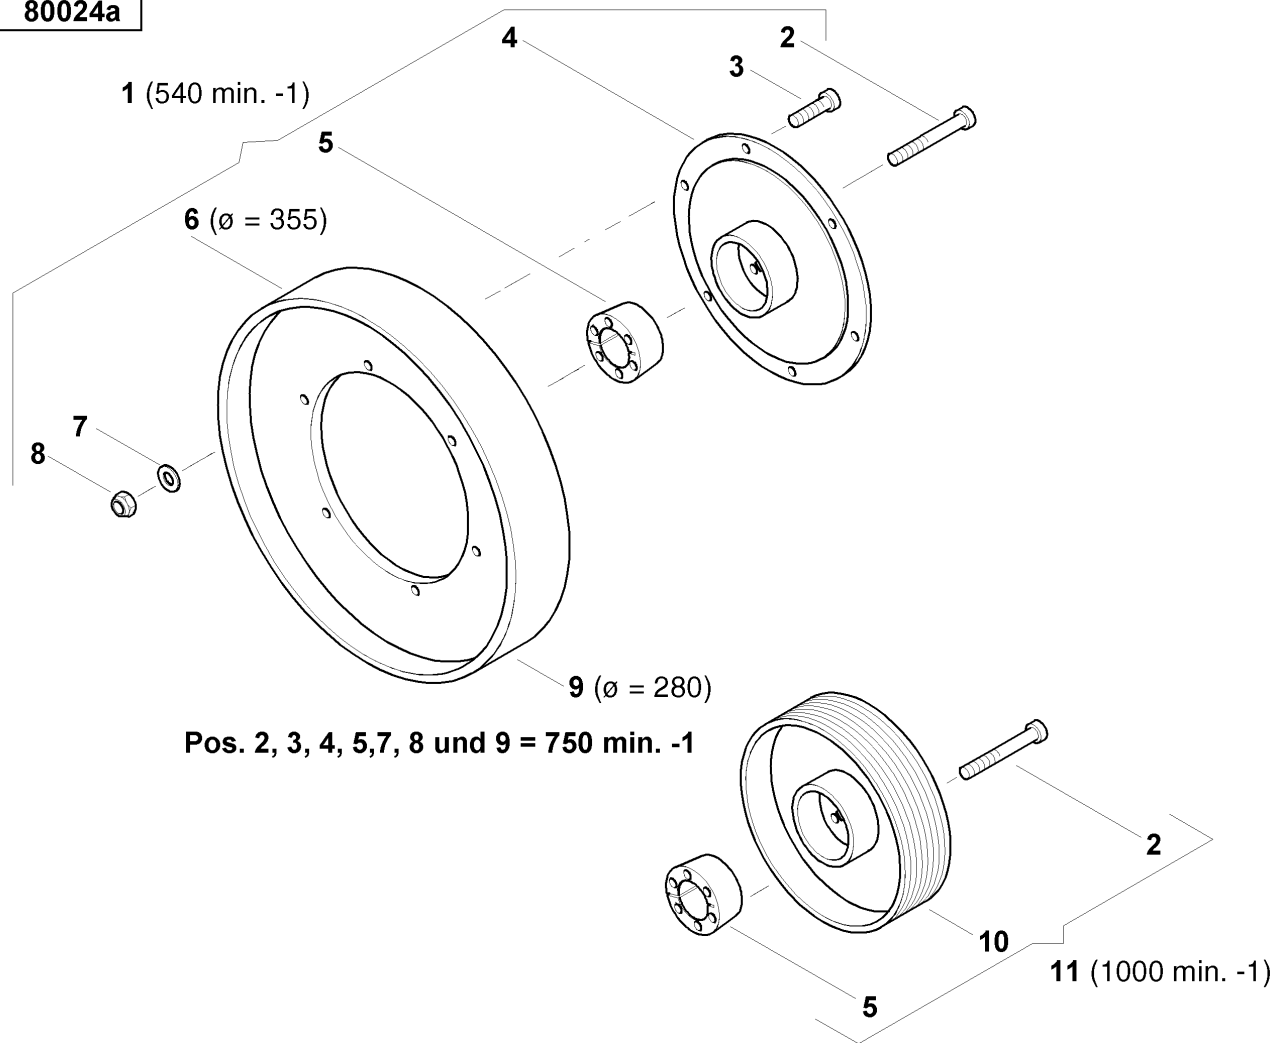

Optima HD / Gebläse (1)

PosNr.	Teile Nr.	Stk.
1	AC820740	1
2	AC499418	2
3	KG00545161	1
4	AC820757	2
5	AC499408	1
6	AC820760	1
7	KG01267361	1
8	AC640383	1
9	AC820731	1
10	AC820761	1
11	AC820741	1

80024a

80024a