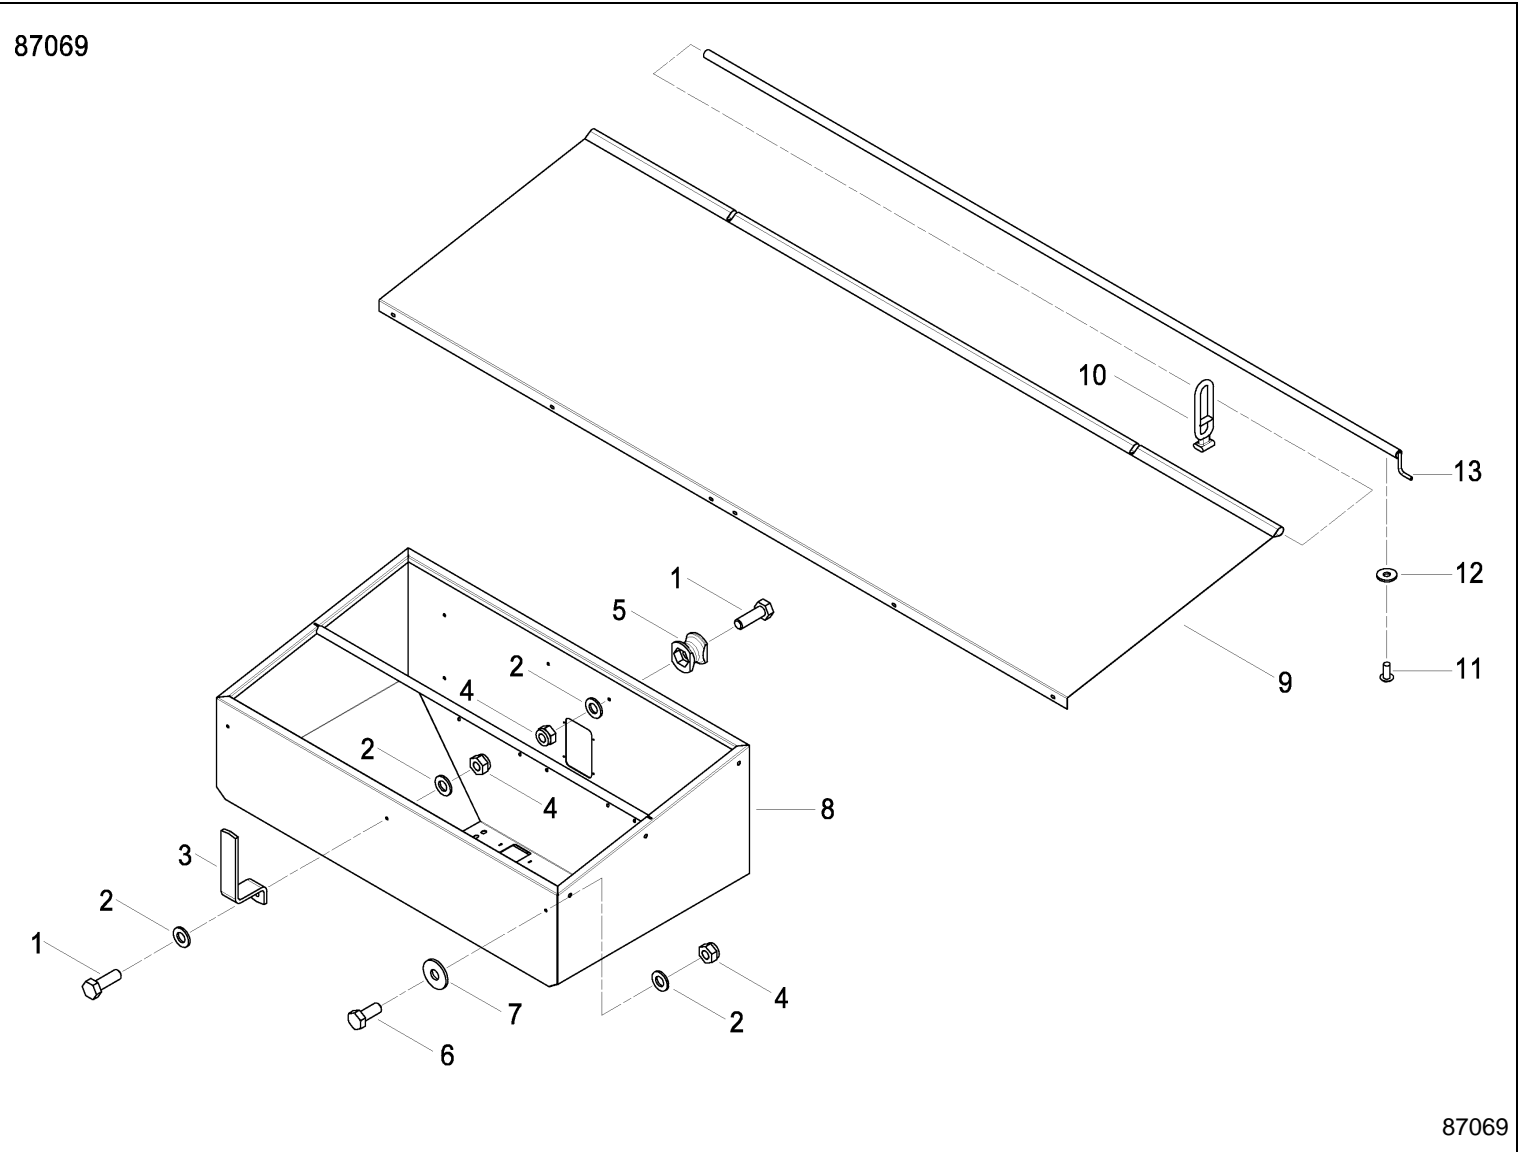

87068

87068

Optima HD / Düngertank (4) EKS

PosNr.	Teile Nr.	Stk.
1	KG00497100	2
2	KG01263900	5
3	AC870421	2
4	KG01071100	4
5	AC494917	1
6	KG00496900	2
7	AC646307	2
8	AC870174	1
9	AC870936	1
10	AC494907	2
11	AC657556	2
12	AC646182	2
13	AC821815	1