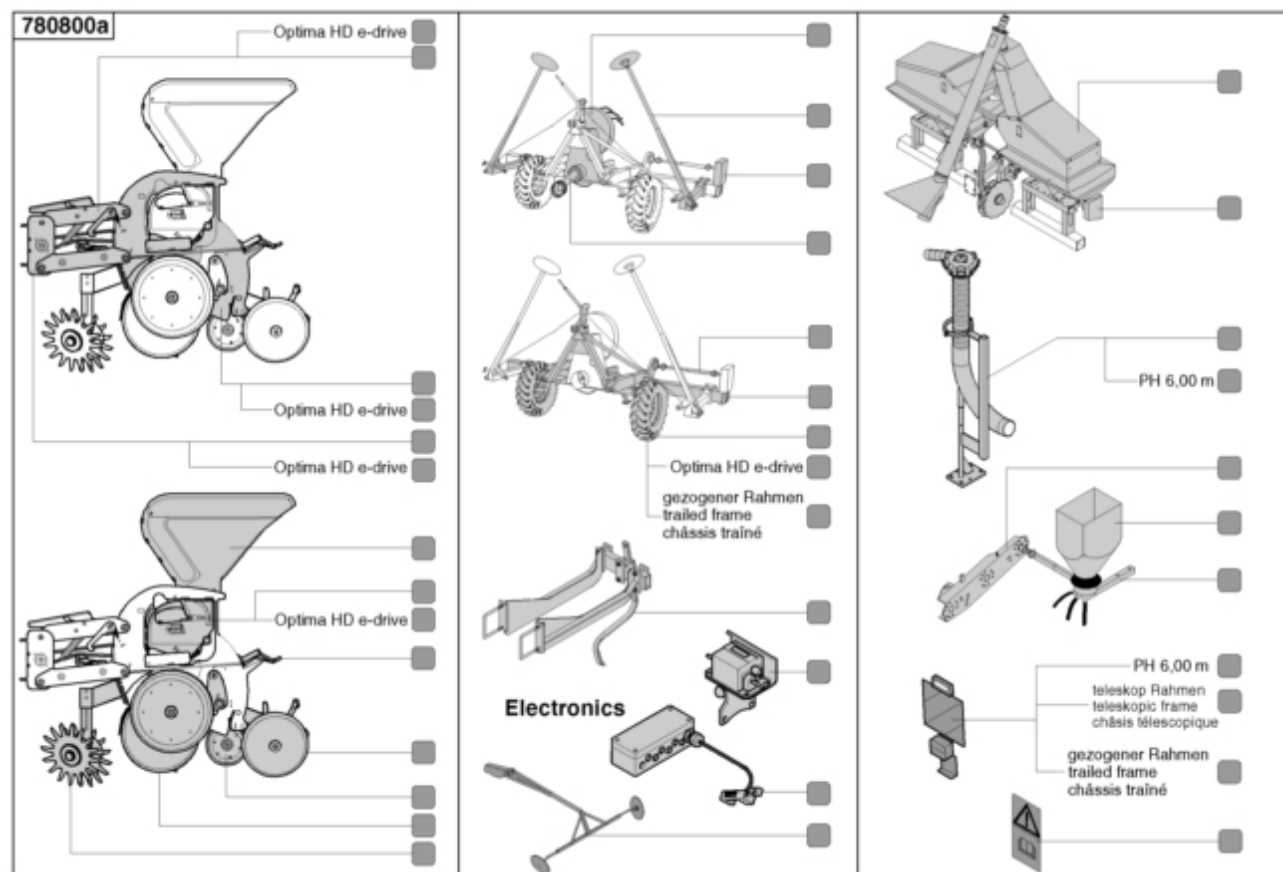

Optima HD / Baugruppenindex

PosNr.	Baugruppe	Seite
38/10	RÄUMWERKZEUG (1)	33
13/100	GEBLÄSE (1)	34
13/100	GEBLÄSE (1)	35
13/100	GEBLÄSE (1)	36
13/100	GEBLÄSE (1)	37
13/100	GEBLÄSE (1)	38
13/100	GEBLÄSE (1)	39
14/10	HYD. GEBLÄSEANTRIEB(1)	40
14/10	HYD. GEBLÄSEANTRIEB(1)	41
14/10	HYD. GEBLÄSEANTRIEB(1)	42
14/80	HYDR. GEBLÄSEANTRIEB (2)	43
14/80	HYDR. GEBLÄSEANTRIEB (2)	41
14/80	HYDR. GEBLÄSEANTRIEB (2)	42
14/100	HYD. GEBLÄSE	44
14/100	HYD. GEBLÄSE	45
14/100	HYD. GEBLÄSE	46
14/100	HYD. GEBLÄSE	47
13/350	SAUGVERTEILER	48
13/400	SAUGVERTEILER	49
12/10	GELENKWELLE	50
25/10	SPURANREIßERSCHEIBE	51
25/10	SPURANREIßERSCHEIBE	52
26/10	WECHSLER HANDBETÄTIGT	53
26/10	WECHSLER HANDBETÄTIGT	54
26/100	WECHSLER HYDRAULISCH (1)	53
26/100	WECHSLER HYDRAULISCH (1)	55
26/100	WECHSLER HYDRAULISCH (1)	56
26/100	WECHSLER HYDRAULISCH (1)	57
28/10	SPURANREIßERARME EINFACH HYDR. KLAPPBAR (1)	58
28/10	SPURANREIßERARME EINFACH HYDR. KLAPPBAR (1)	59
28/10	SPURANREIßERARME EINFACH HYDR. KLAPPBAR (1)	60
28/100	SPURANREIßERARME EINFACH HYDR. KLAPPBAR (2)	61
28/100	SPURANREIßERARME EINFACH HYDR. KLAPPBAR (2)	62
28/100	SPURANREIßERARME EINFACH HYDR. KLAPPBAR (2)	63