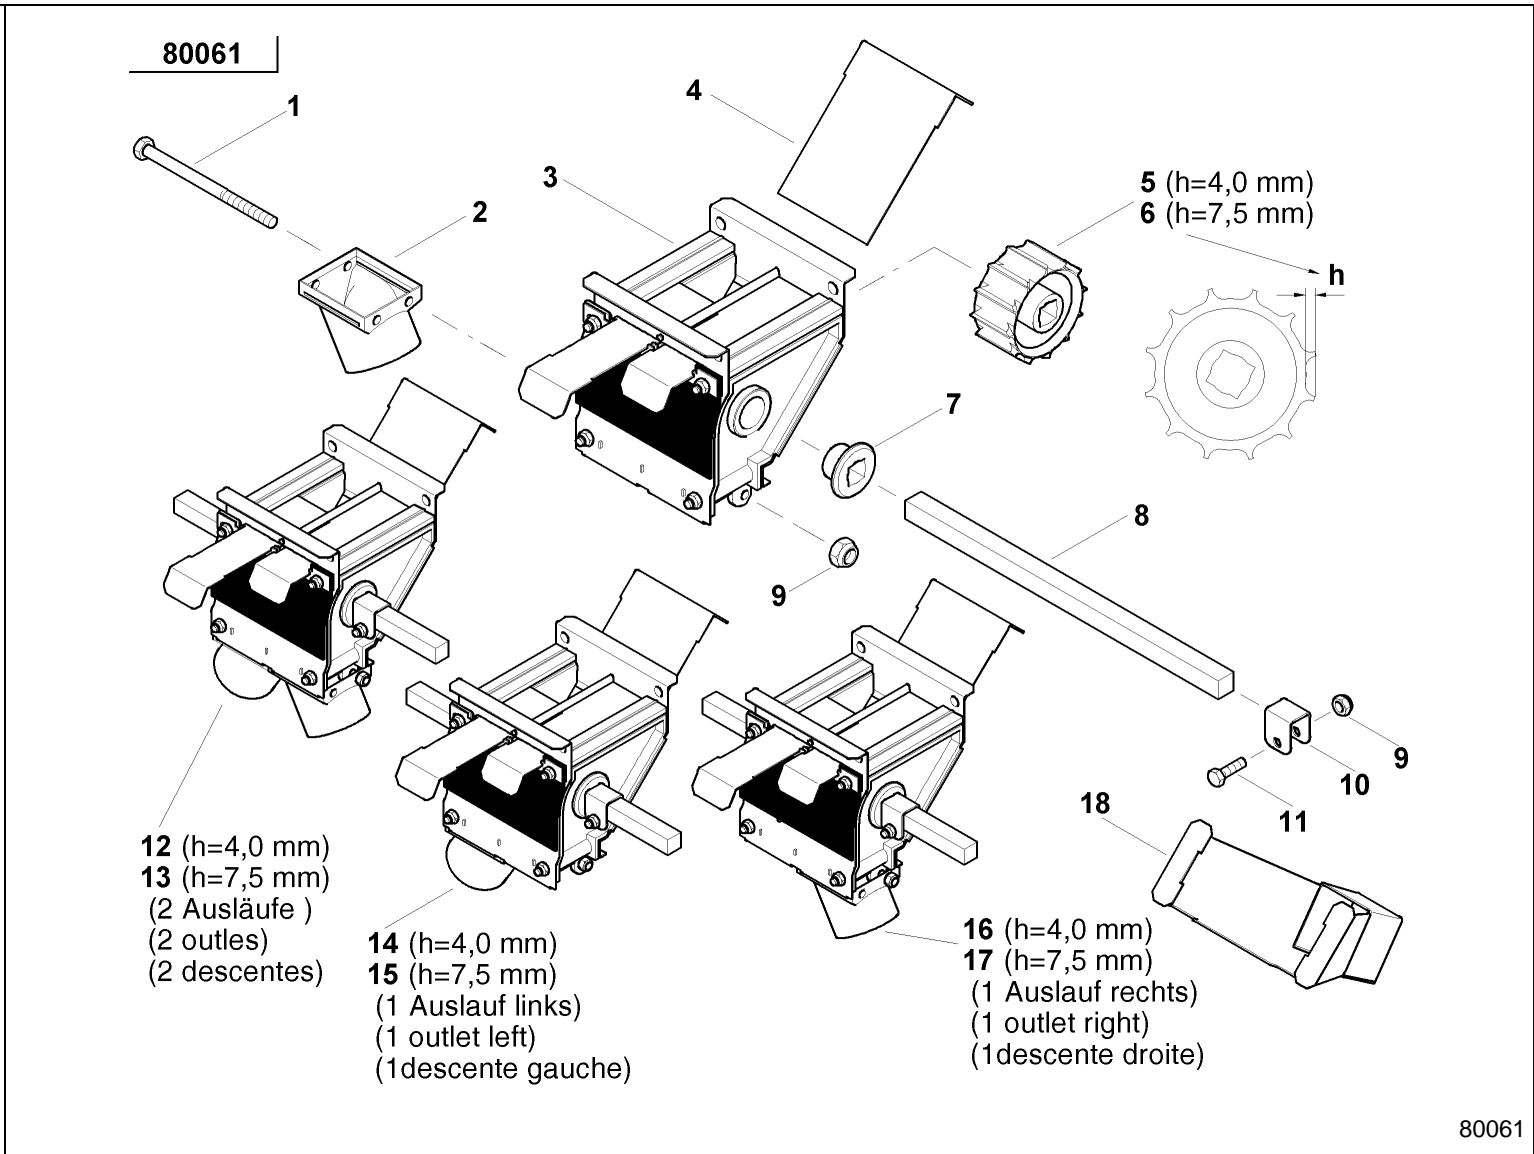

Optima HD / Dosiergerät Dünger (1)

PosNr.	Teile Nr.	Stk.
1	KG00393800	1
2	AC821894	1
3	AC821910	1
4	AC821469	1
5	AC821890	1
6	AC821896	1
7	AC821892	1
8	AC821301	1
9	KG01071000	1
10	AC821462	1
11	KG00495400	1
12	AC821911	1
13	AC821931	1
14	AC821913	1
15	AC821933	1
16	AC821912	1
17	AC821932	1
18	AC821919	1