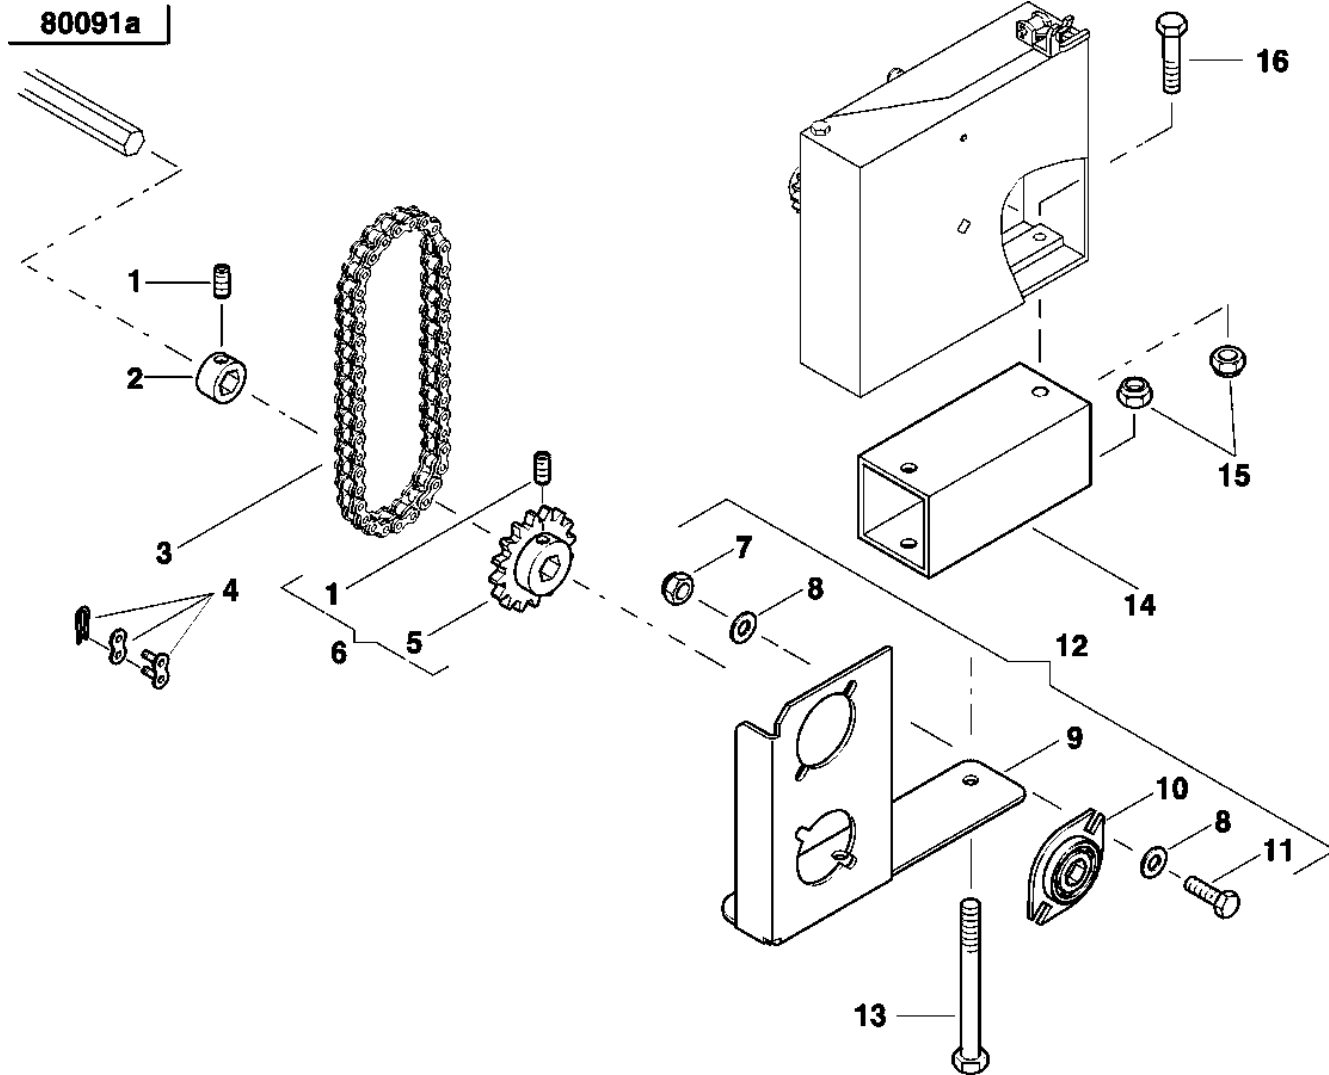

80032

Optima HD / Konsole, Schutz (1)

ACCORD

PosNr.	Teile Nr.	Stk.
1	KG00935462	
2	AC834366	
3	AC691830	
4	AC691411	
5	AC834949	
6	AC834145	
7	KG01067561	
8	KG01267361	
9	AC825161	
10	AC676062	
11	KG00471961	
12	AC825066	
13	AC630874	
14	AC824320	
15	KG01067661	
16	KG00474361	