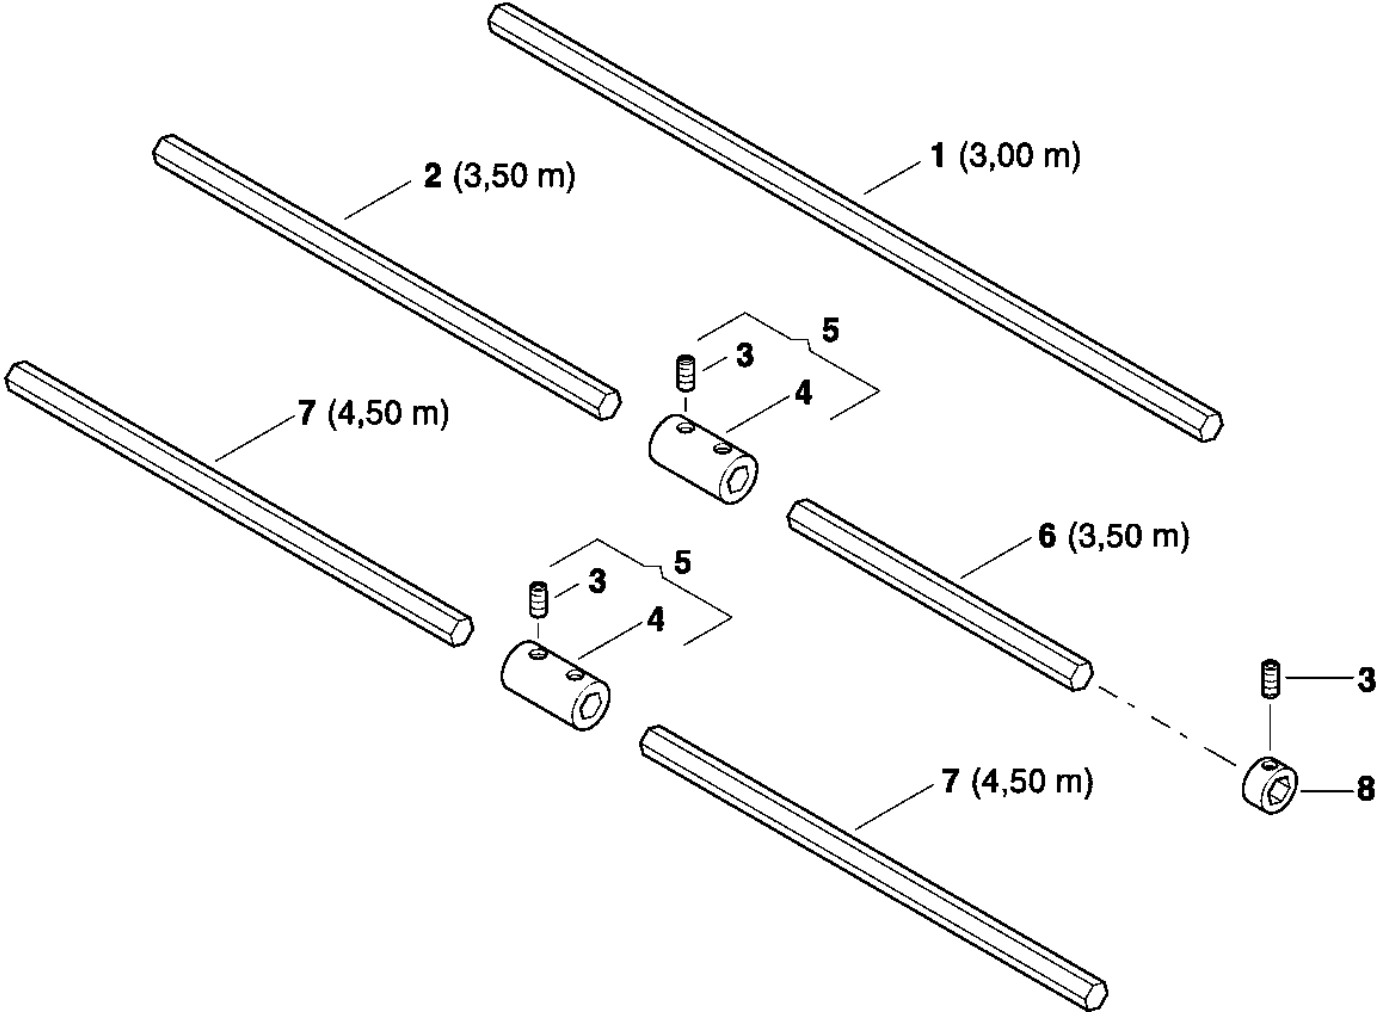

Optima HD / Sechskantwelle (1)

PosNr.	Teile Nr.	Stk.
1	AC820201	
2	AC834899	
3	KG00935462	
4	AC834364	
5	AC834141	
6	AC834910	
7	AC820204	
8	AC834366	

80446a

80446a