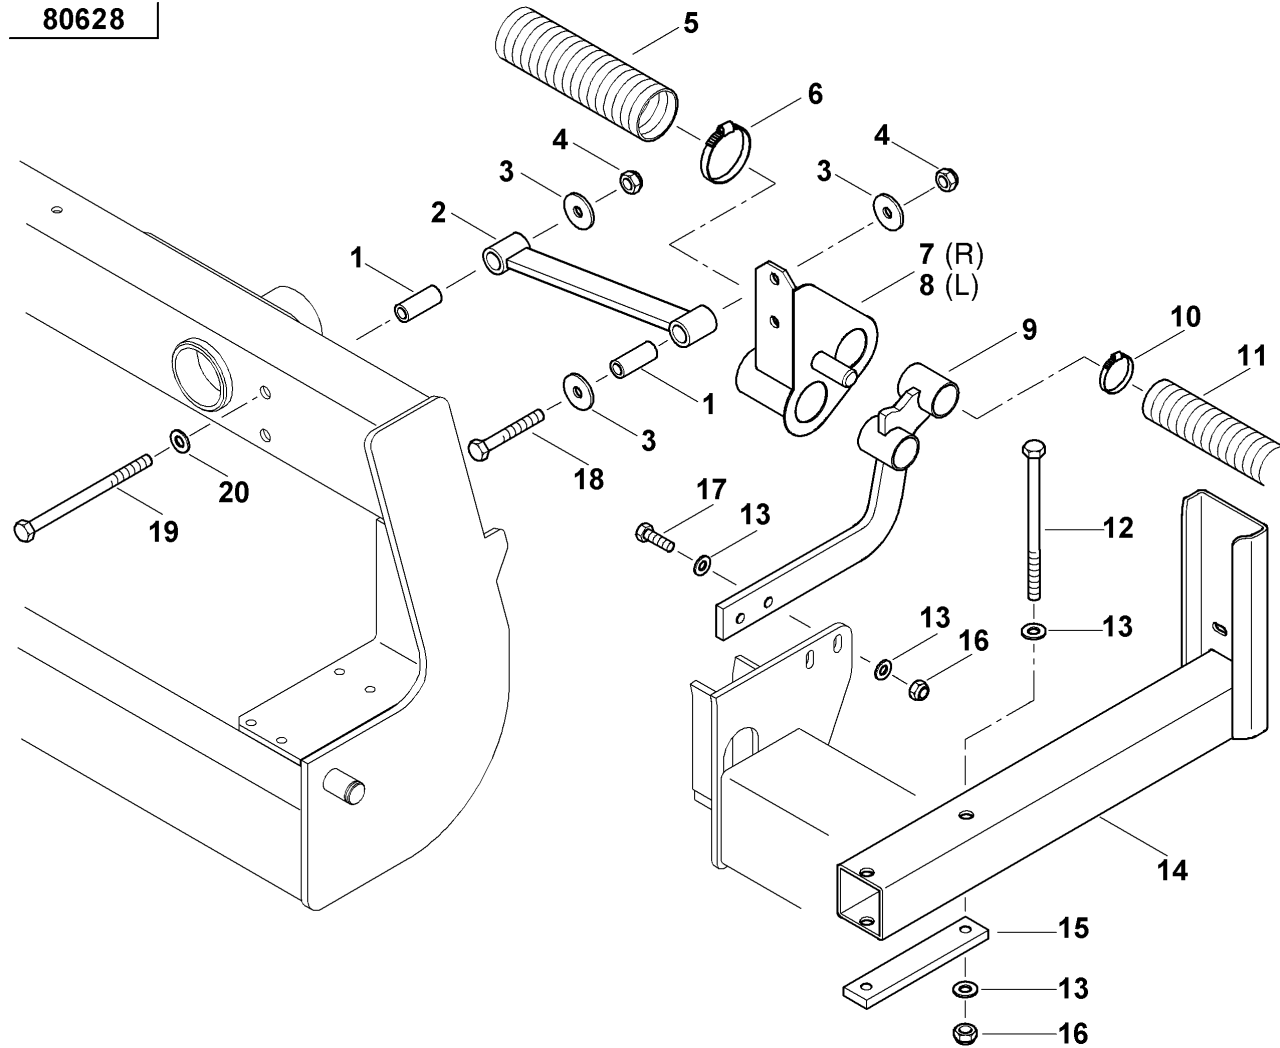

Optima HD / Dosiergerät Dünger (2) EKS

ACCORD

PosNr. Teile Nr. Stk.

1	AC821378	
2	AC821858	
3	AC646442	
4	KG01067761	
5	AC608147	
6	AC687281	
7	AC821247	
8	AC821190	
9	AC821248	
10	AC687381	
11	AC608124	
12	AC630494	
13	KG01267461	
14	AC821249	
15	AC820640	
16	KG01067661	
17	KG00474461	
18	KG00357961	
19	KG00358761	
20	KG01267561	

80628

80628