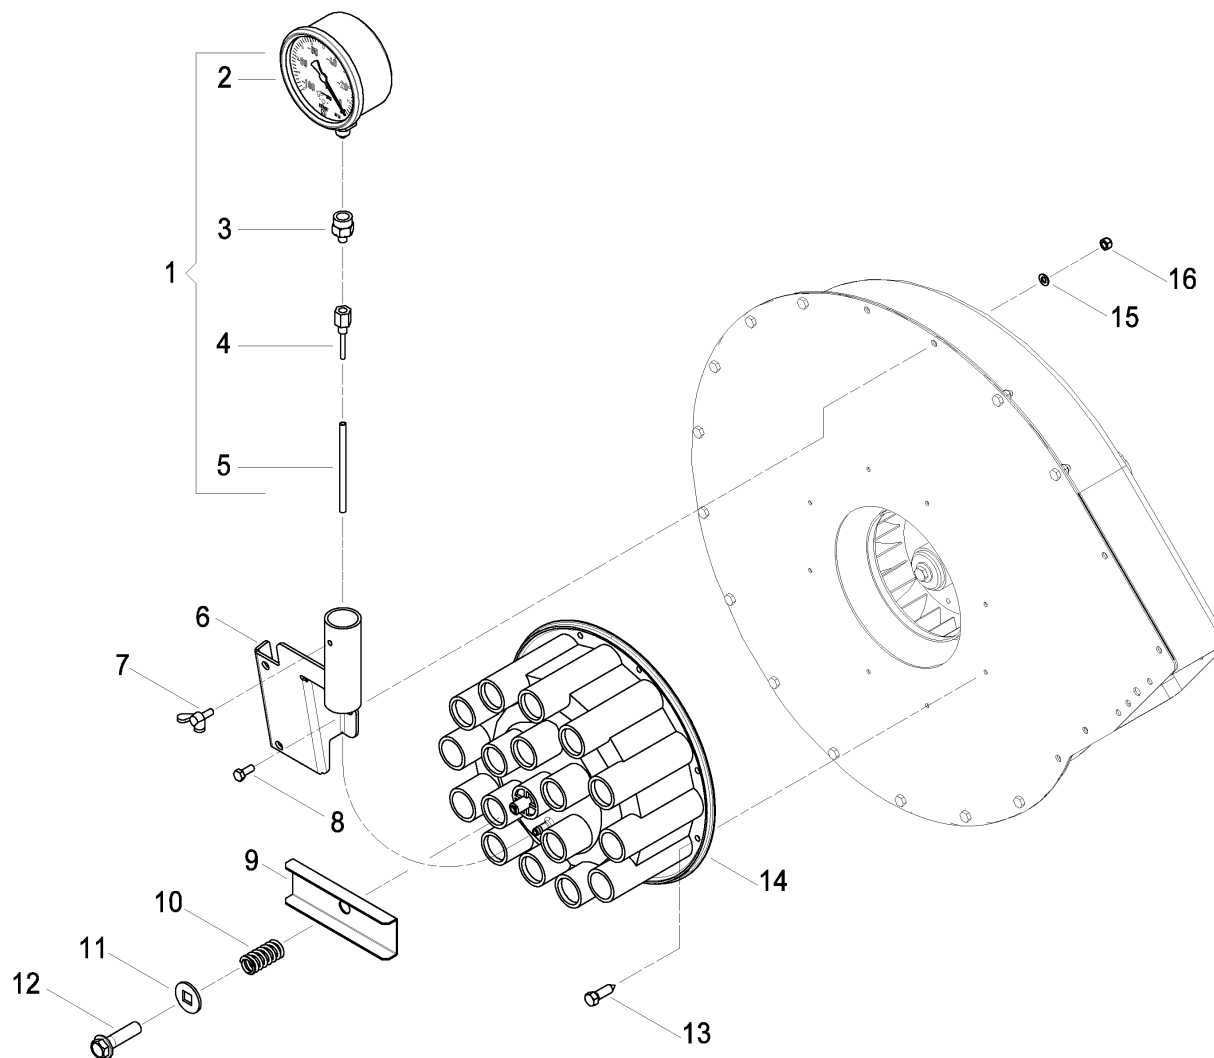

87065

87065

Optima HD / Gelenkwelle

PosNr. Teile Nr. Stk.

1 AC675122
 2 AC675123
 3 AC675124
 4 AC675126

80022

Pos.	Nr.	mit Freilauf with free - wheeling avec roue libre	Geräteseitig -teilig seed drill - piece côté machine -pièces	Schlepperseitig -teilig tractor side - piece côté tracteur en -pièces
1	675 122	-	1 3/8" - 6	1 3/8" - 6
2	675 123	x	1 3/8" - 6	1 3/8" - 6
3	675 124	x	1 3/8" - 6	1 3/8" - 8
4	675 126	x	1 3/8" - 6	1 3/8" - 21