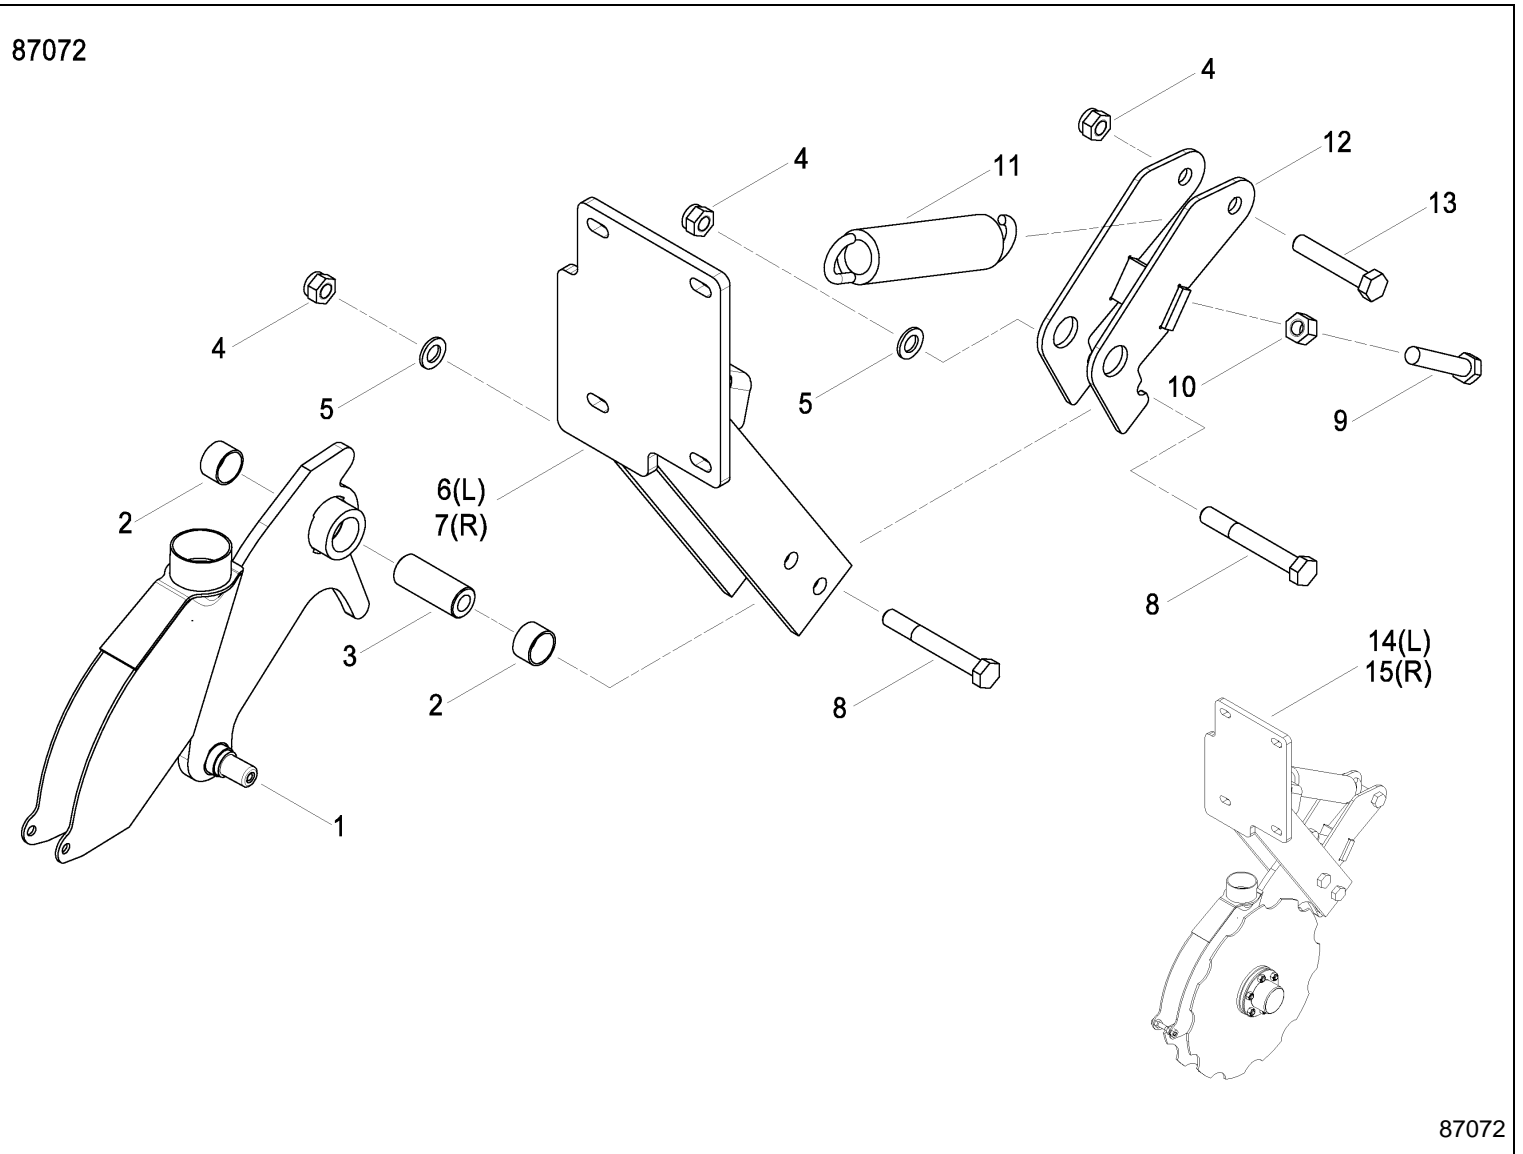

Optima HD / Düngerschar(2)

PosNr.	Teile Nr.	Stk.
1	AC871153	1
2	AC670028	2
3	AC871310	1
4	KG01067961	3
5	KG01267761	2
6	AC871150	1
7	AC871151	1
8	KG00362961	2
9	KG00504800	1
10	KG01055900	1
11	KL844950	1
12	AC871152	1
13	KG00362661	1
14	AC871100	1<!--</td-->
15	AC871101	1

87072