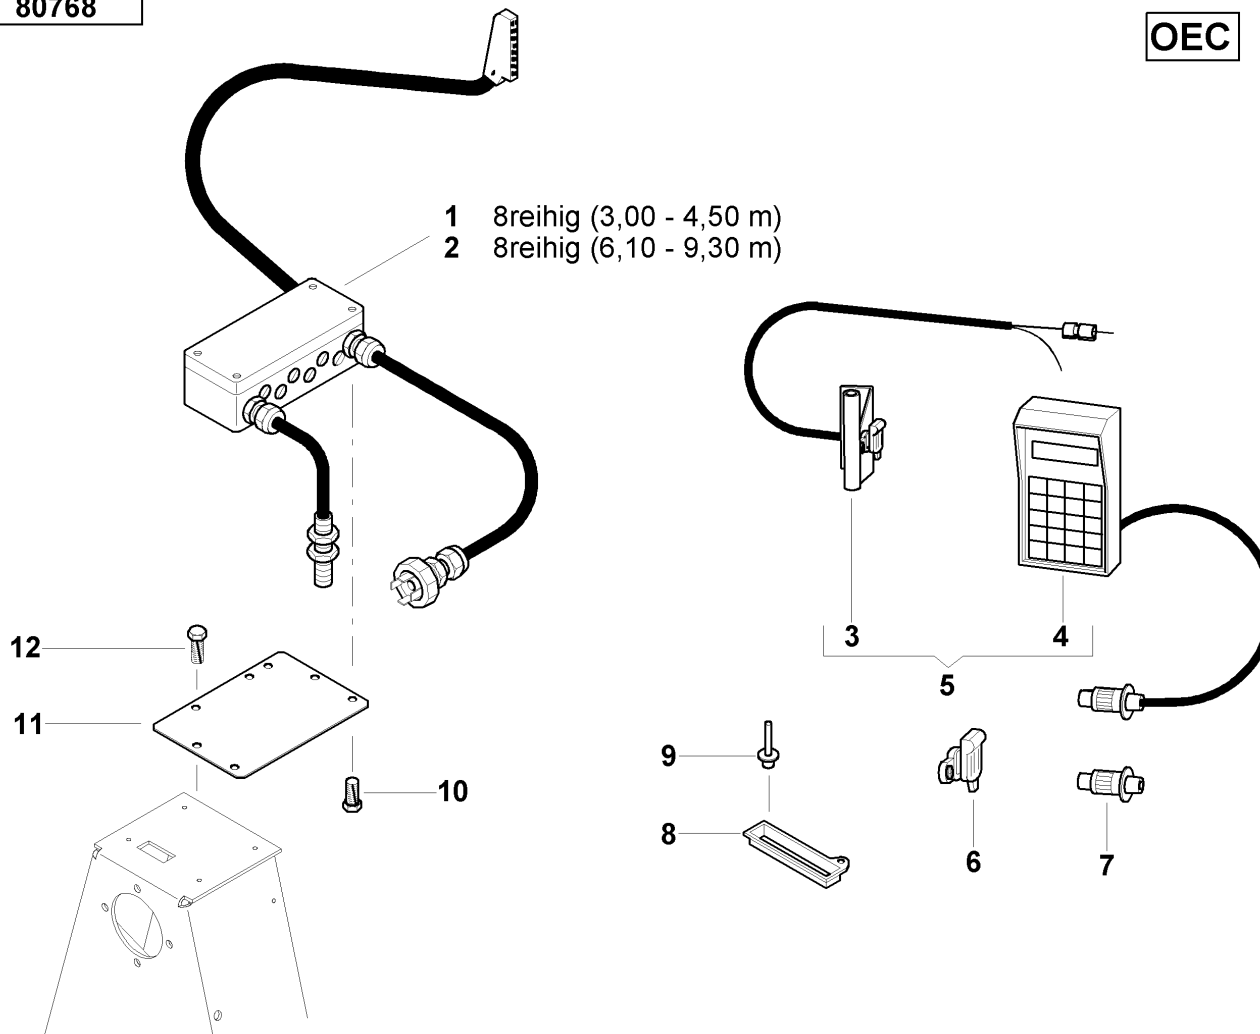

Optima HD / ESC/OEC (1)

PosNr.	Teile Nr.	Stk.
1	AC820717	1
2	AC820719	1
3	AC820861	1
4	AC820862	1
5	AC820860	1
6	AC492817	1
7	AC492816	1
8	AC492943	1
9	AC657501	1
10	AC639912	1
11	AC820433	1
12	AC639913	1

80768

OEC

80768