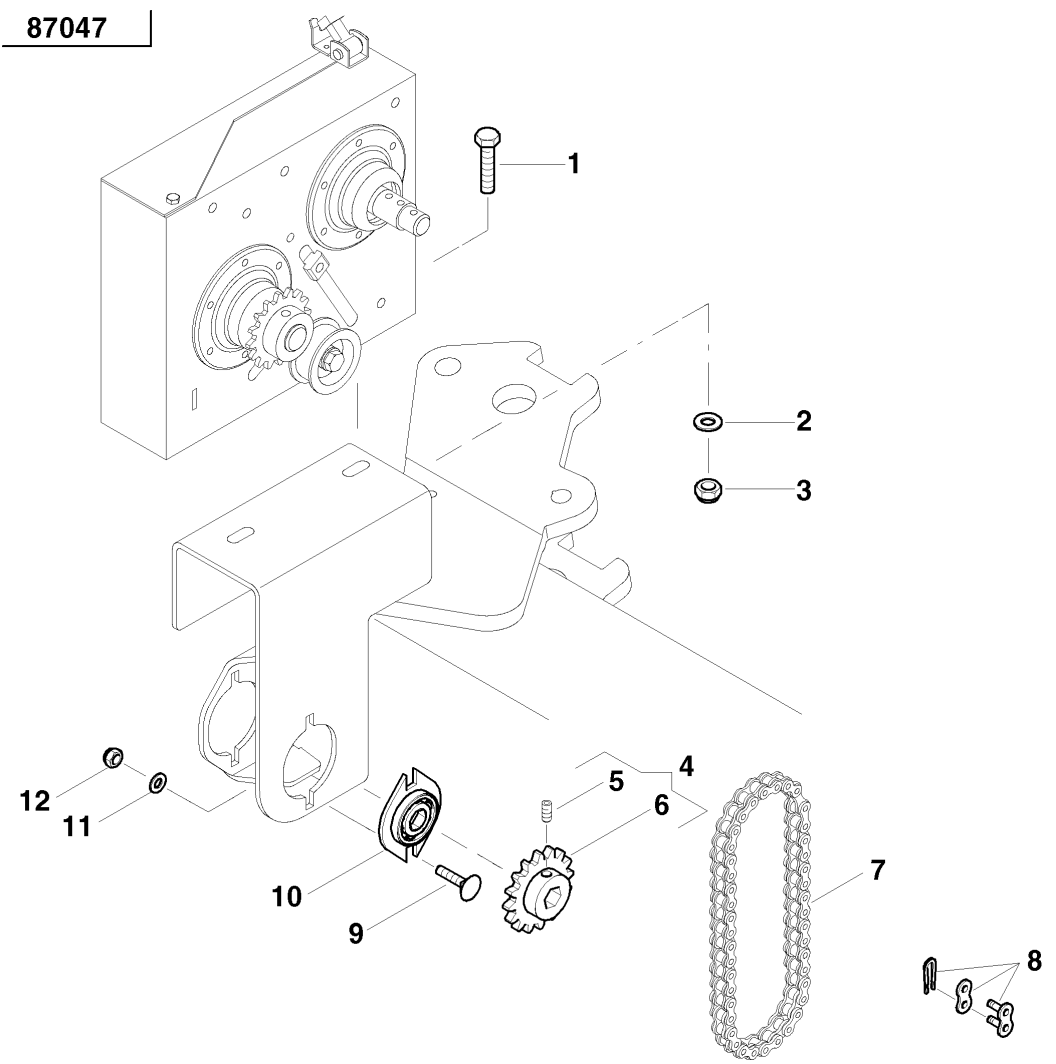

Optima HD / Konsole, Schutz (3)

PosNr.	Teile Nr.	Stk.
1	KG00474261	2
2	KG01267461	2
3	KG01067661	2
4	AC834145	1
5	KG00935462	1
6	AC834949	1
7	AC691881	1
8	AC691411	1
9	KG00639161	2
10	AC676062	1
11	KG01267361	2
12	KG01067561	2

87047