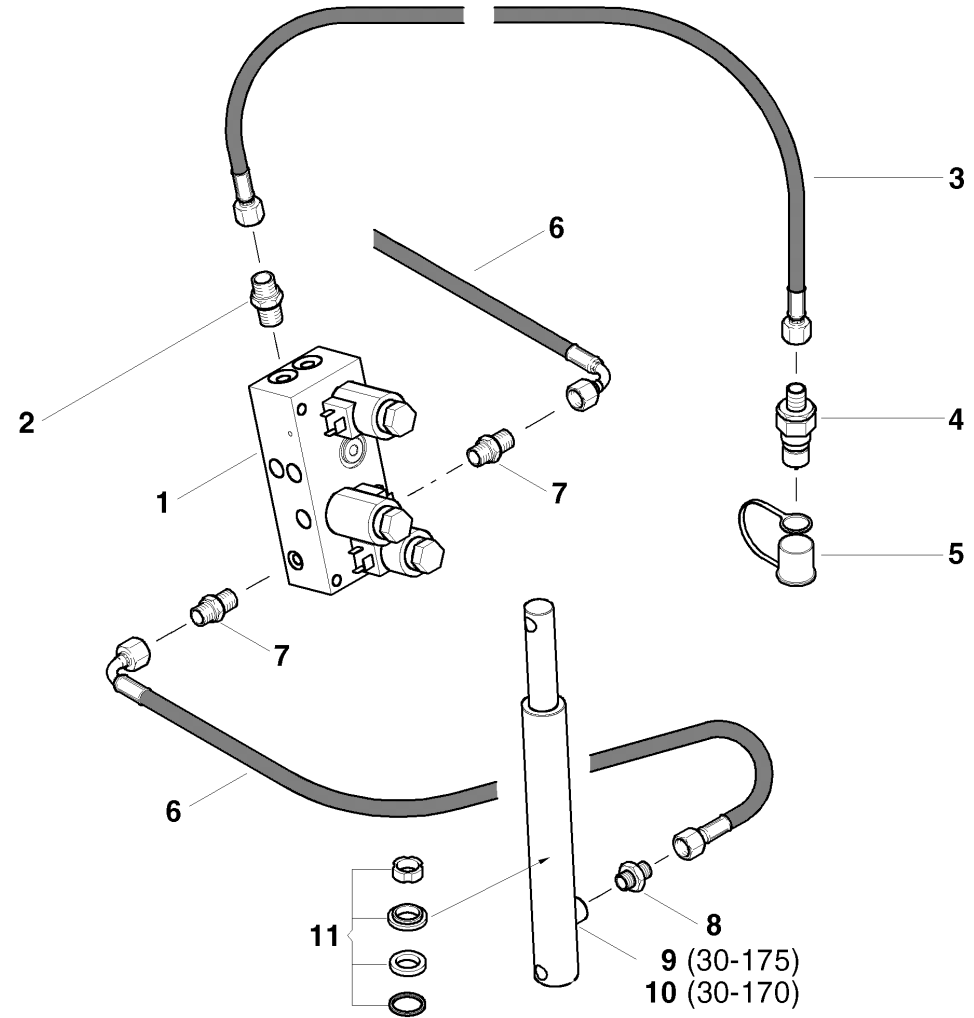

Optima HD / Spuranreißerarme einfach hydr. klappbar (3)

PosNr.	Teile Nr.	Stk.
1	KL862958	1
2	AC688160	2
3	KL862909	2
4	AC688413	2
5	AC688791	2
6	KL815935	2
7	AC688140	2
8	AC824826	2
9	AC803803	2
10	AC488939	2
11	AC488945	1

80816

80816