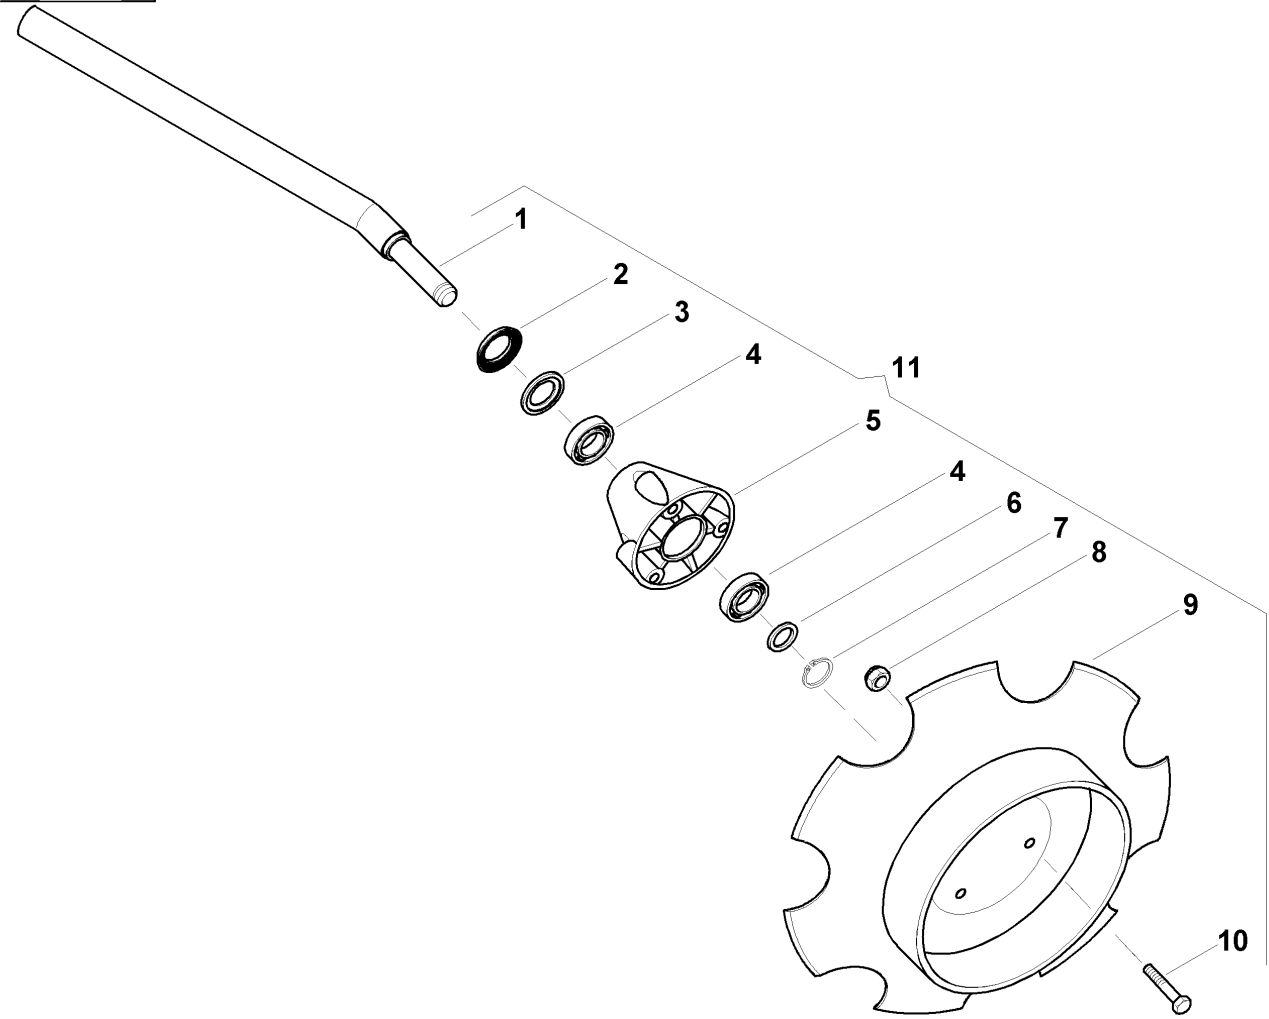

Optima HD / Spuranreißerscheibe

PosNr.	Teile Nr.	Stk.
1	AC496175	1
2	AC683481	1
3	AC496176	1
4	KG01355200	1
5	AC496177	1
6	AC674433	1
7	AC658311	1
8	KG01067561	1
9	AC353105	1
10	KG00353361	1
11	AC353088	1

85156

85156