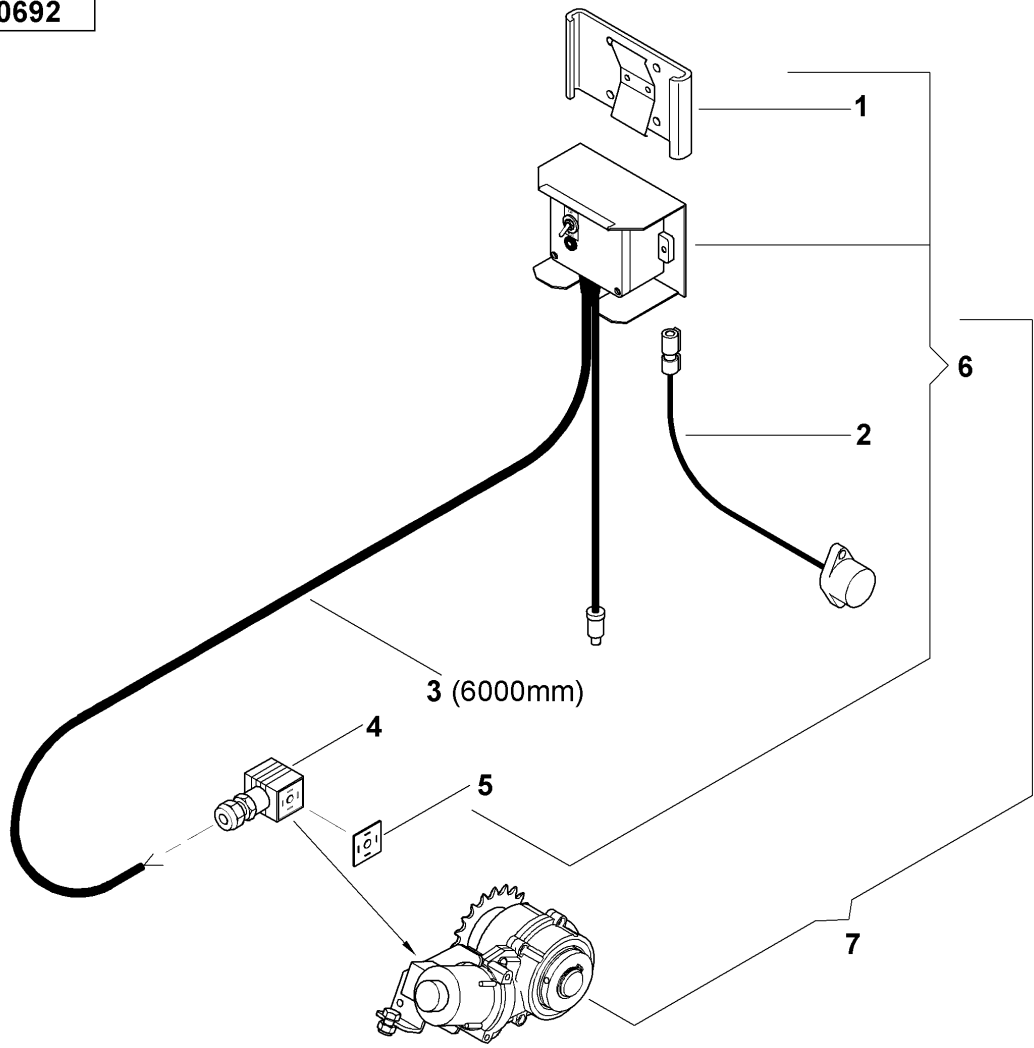

80292b

80292b

Optima HD / EI. Abschaltungkupplung

PosNr.	Teile Nr.	Stk.
1	AC495120	1
2	AC495129	1
3	AC581821	1
4	AC689189	1
5	AC820878	1
6	AC495150	1
7	AC823071	1

80692

80692

Optima HD / EI. Abschaltungkupplung