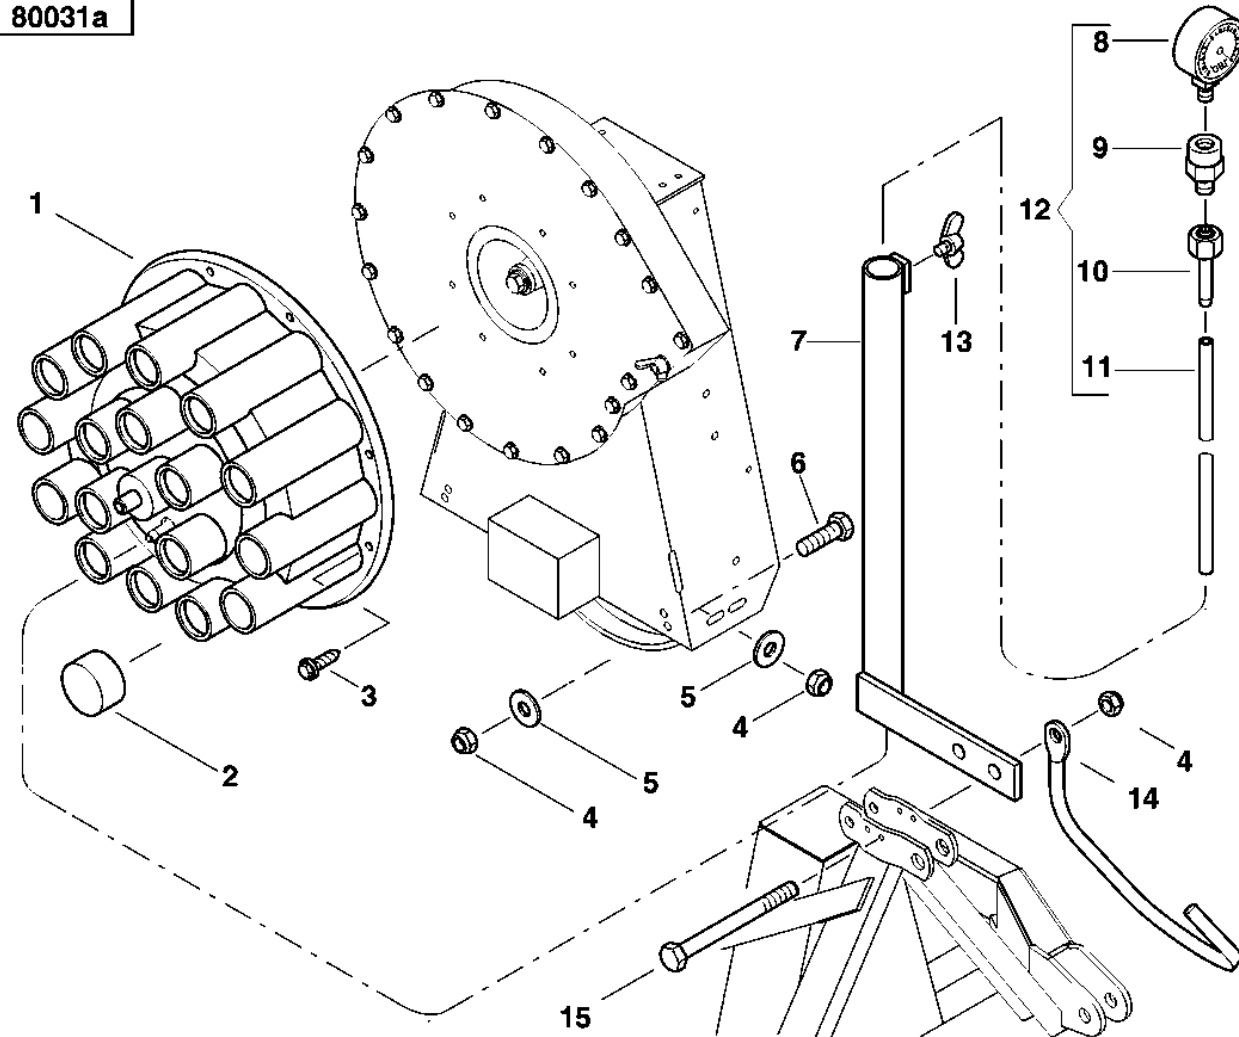

Optima HD / Saugverteiler

ACCORD

PosNr. Teile Nr. Stk.

1	AC820905	
2	AC688143	
3	AC633353	
4	KG01067661	
5	AC646312	
6	KG00474261	
7	AC820135	
8	AC688102	
9	AC688132	
10	AC688142	
11	AC820920	
12	AC820074	
13	AC638345	
14	AC826275	
15	KG00356561	

80031a

80031a