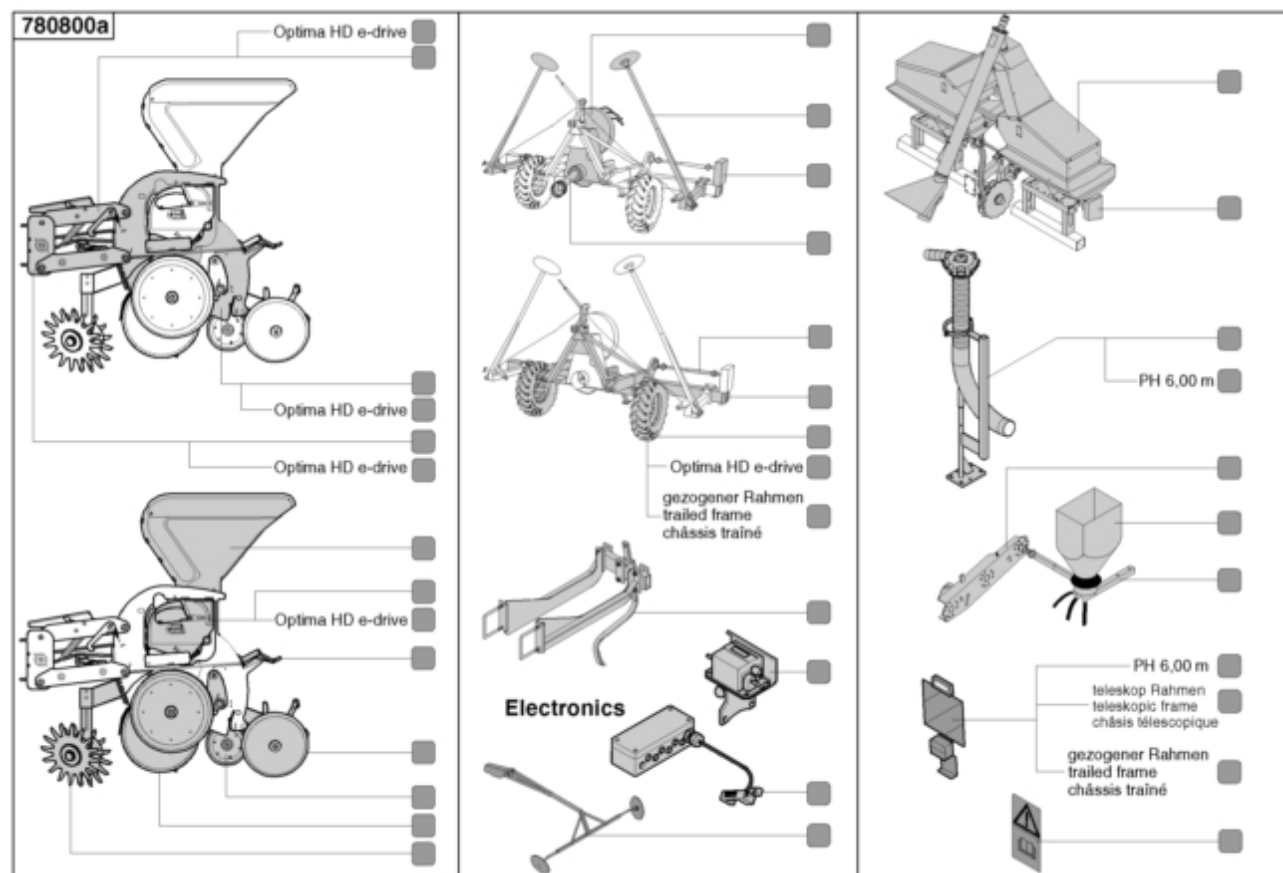

Optima HD / Baugruppenindex

PosNr.	Baugruppe	Seite
	DRUCKUNTERSTÜTZUNG	
10/260	HYDRAULISCHE DRUCKUNTERSTÜTZUNG	153
10/280	HYDRAULISCHE BALLASTIERUNG (2)	154
10/280	HYDRAULISCHE BALLASTIERUNG (2)	155
10/280	HYDRAULISCHE BALLASTIERUNG (2)	156
15/10	ACHSE UND RÄDER (1)	157
15/10	ACHSE UND RÄDER (1)	158
15/10	ACHSE UND RÄDER (1)	159
15/10	ACHSE UND RÄDER (1)	120
15/10	ACHSE UND RÄDER (1)	121
15/10	ACHSE UND RÄDER (1)	160
15/10	ACHSE UND RÄDER (1)	161
15/30	ACHSE UND RÄDER (2)	162
15/30	ACHSE UND RÄDER (2)	163
15/30	ACHSE UND RÄDER (2)	121
15/30	ACHSE UND RÄDER (2)	160
15/50	ACHSE UND RÄDER (3)	164
15/50	ACHSE UND RÄDER (3)	165
15/50	ACHSE UND RÄDER (3)	166
15/50	ACHSE UND RÄDER (3)	167
15/50	ACHSE UND RÄDER (3)	168
15/50	ACHSE UND RÄDER (3)	169
15/50	ACHSE UND RÄDER (3)	170
15/50	ACHSE UND RÄDER (3)	171
15/50	ACHSE UND RÄDER (3)	172
1/60	SPURLOCKERER (1)	173
1/60	SPURLOCKERER (1)	174
15/120	HEKTARZÄHLER	175
4/10	FAHRGASSENMARKIERER	176
4/10	FAHRGASSENMARKIERER	177
4/10	FAHRGASSENMARKIERER	178
4/10	FAHRGASSENMARKIERER	179
4/10	FAHRGASSENMARKIERER	180
4/10	FAHRGASSENMARKIERER	181
4/10	FAHRGASSENMARKIERER	51
20/10	ESC/OEC (1)	182
20/10	ESC/OEC (1)	183
20/10	ESC/OEC (1)	184
20/10	ESC/OEC (1)	185