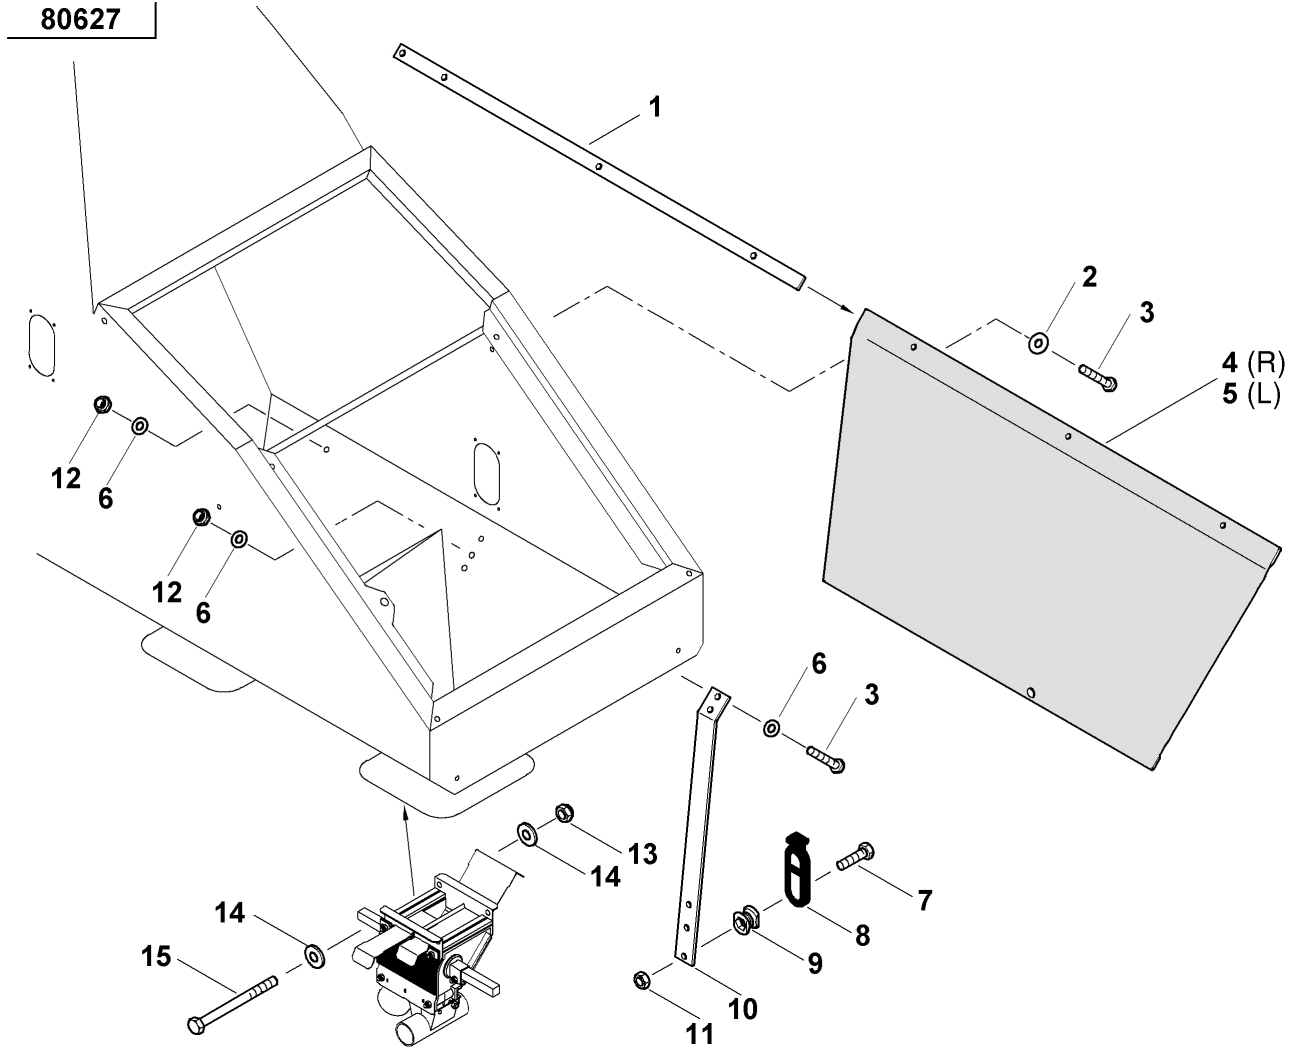

80630

Optima HD / Dosiergerät Dünger (2) EKS

PosNr.	Teile Nr.	Stk.
1	AC821352	1
2	KG01071000	8
3	KG00495400	8
4	AC821250	2
5	AC821463	1

80631a

80631a

Optima HD / Dosiergerät Dünger (2) EKS

PosNr.	Teile Nr.	Stk.
1	AC488726	1
2	AC646307	1
3	KG00497100	2
4	AC821948	1
5	AC821947	1
6	KG01263900	3
7	KG00496900	1
8	AC494907	1
9	AC494917	1
10	AC821373	1
11	KG01055500	1
12	KG01071100	2
13	KG01071000	1
14	KG01263800	2
15	KG00393800	1