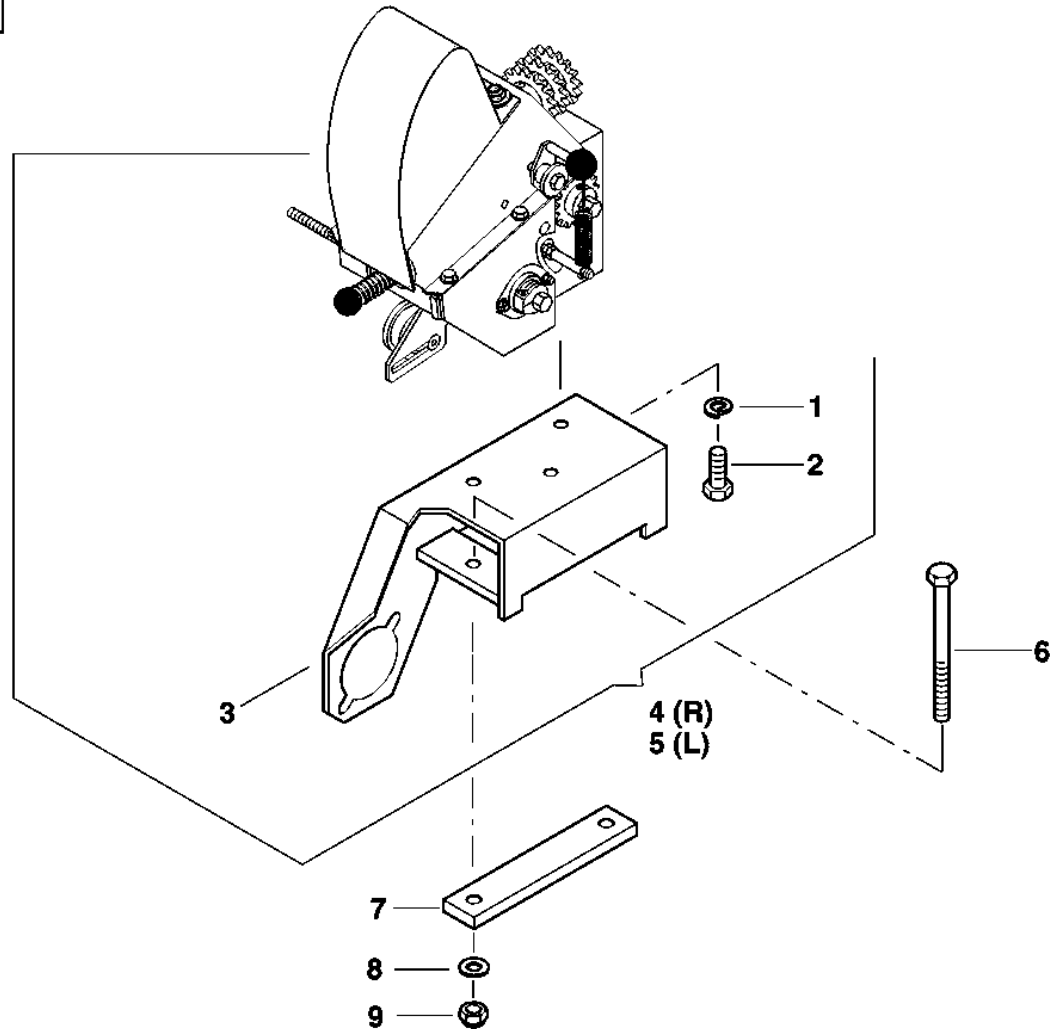

Optima HD / Konsole, Schutz (1)

PosNr.	Teile Nr.	Stk.
1	AC647032	
2	KG00471761	
3	AC820175	
4	AC820774	
6	KG00356361	
7	AC820640	
8	KG01267461	
9	KG01067761	
5	AC820742	

80437

80437