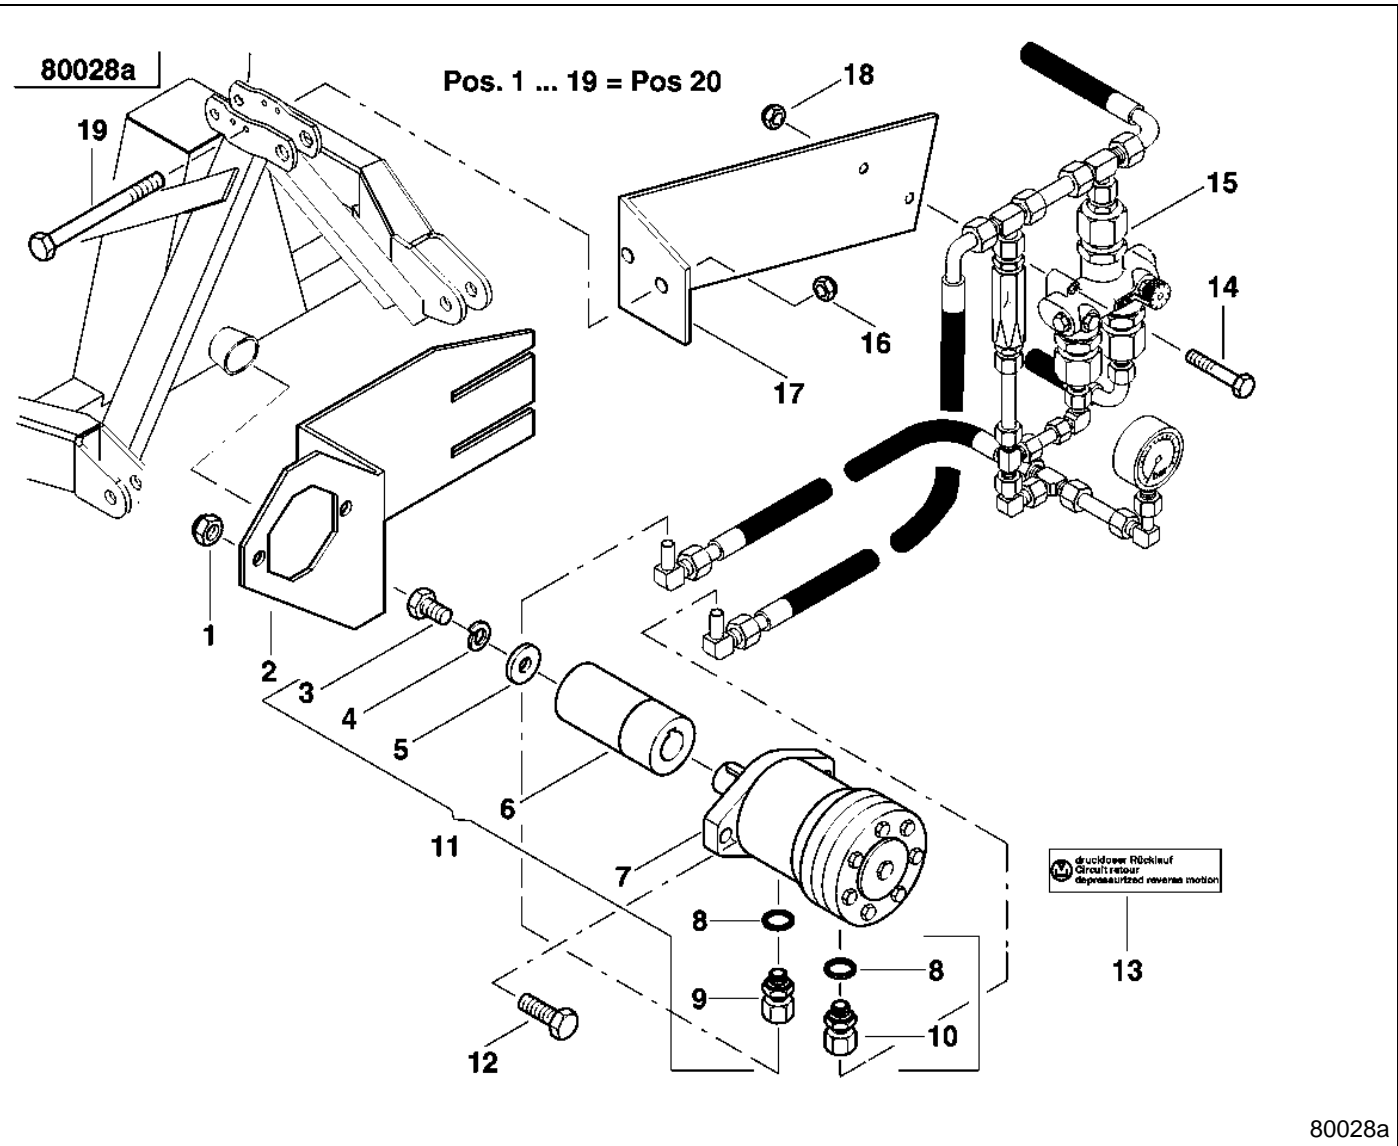

Optima HD / hyd. Gebläseantrieb(1)

ACCORD

PosNr.	Teile Nr.	Stk.
1	KG01067761	
2	AC820436	
3	KG00471961	
4	AC647032	
5	AC646552	
6	AC820195	
7	AC820930	
8	AC646948	
9	AC688353	
10	AC688363	
11	AC820929	
12	KG00476661	
13	AC498838	
14	KG00351261	
15	AC820017	
16	KG01067661	
17	AC820435	
18	KG01067361	
19	KG00356561	
20	AC820011