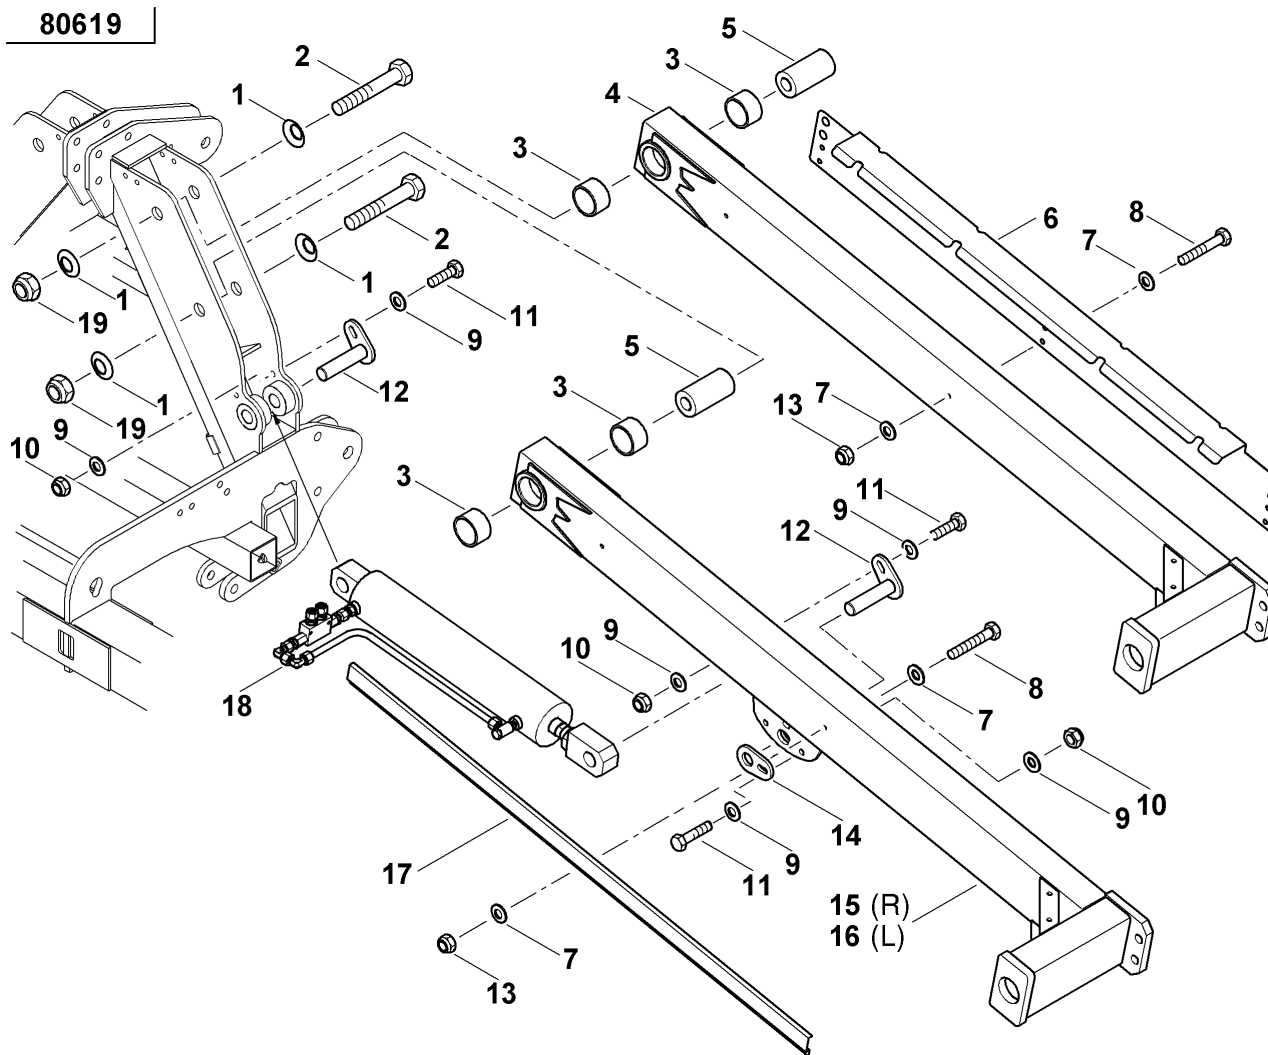

Optima HD / Grundrahmen (4)

PosNr. Teile Nr. Stk.

1	AC647654	
2	AC630523	
3	AC670027	
4	AC828157	
5	AC828253	
6	AC828528	
7	KG01267361	
8	KG00354261	
9	KG01267561	
10	KG01067761	
11	KG00476561	
12	AC828161	
13	KG01067561	
14	AC828549	
15	AC828159	
16	AC828160	
17	AC828682	
18	AC828050	
19	KG01068561	

80619