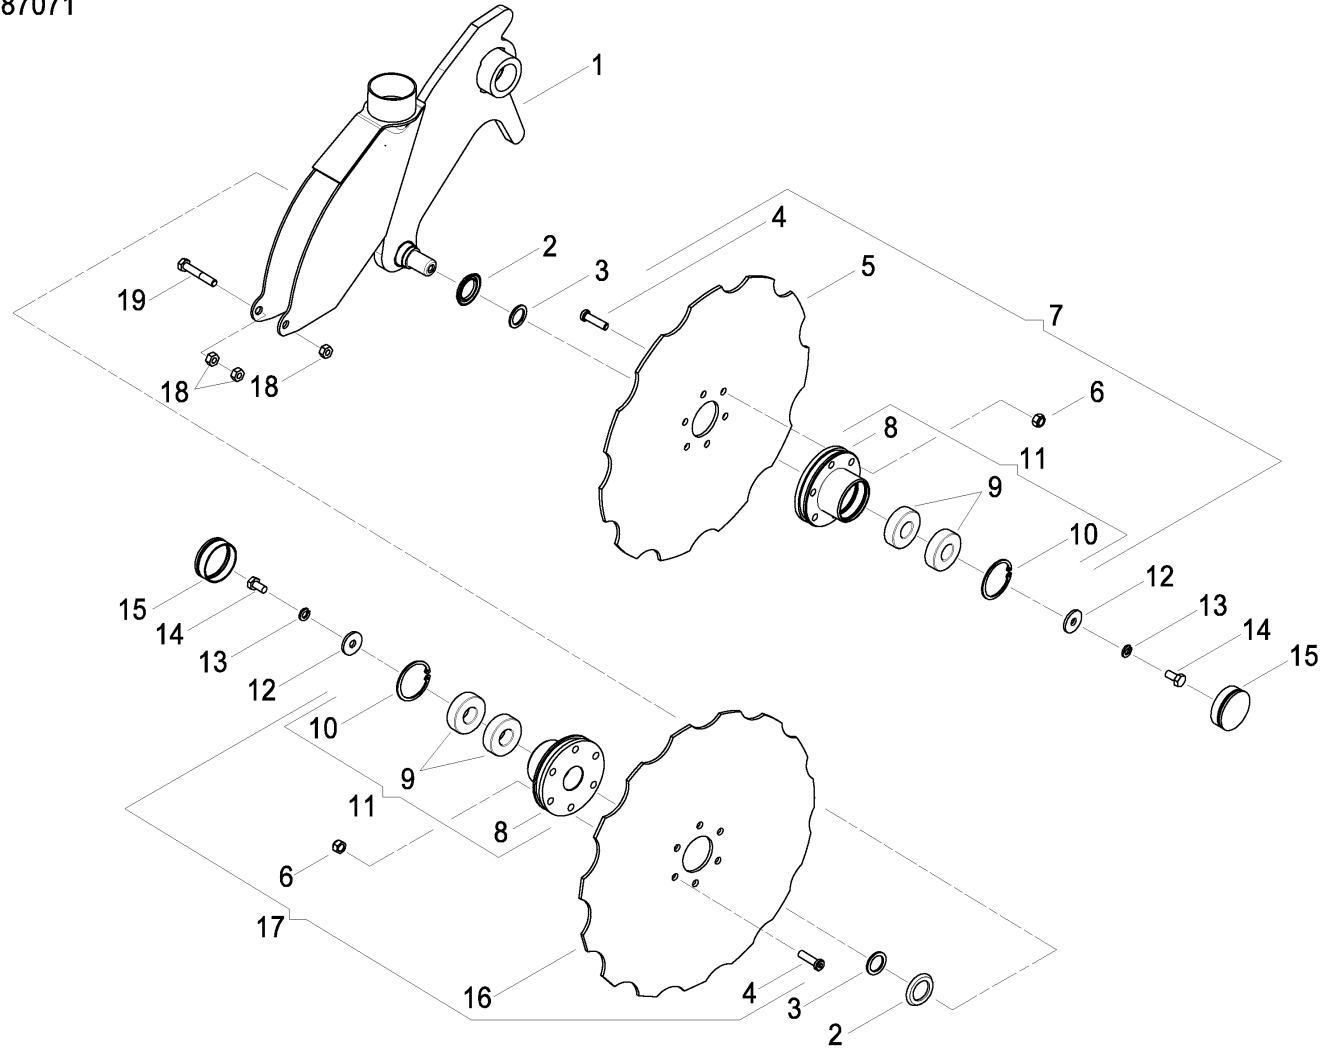

Optima HD / Düngerschar(2)

PosNr.	Teile Nr.	Stk.
1	AC871153	1
2	AC683481	2
3	AC674584	2
4	AC633184	12
5	AC821839	1
6	KG01067561	12
7	AC821055	1
8	AC821111	2
9	KG01377800	4
10	KG01128762	2
11	AC821054	2
12	AC646552	2
13	AC647032	2
14	AC631175	2
15	AC688067	2
16	AC821840	1
17	AC821056	1
18	KG01051961	3
19	KG00472661	1

87071

87071