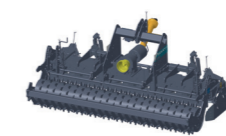

FARMING TOGETHER
#FarmingTogether

Follow us !

HR

HR 160 / 3m

HR 190 / 3m

HR 220 / 3,5 - 4m

HR 300 / 3 - 3,5 - 4m

HR W

HR WS 28 / 4 - 4,5 - 5 - 6m

HR W 28 / 4 - 4,5 - 5 - 6m

HR W 36 / 6 - 7 - 8m

Gravity
Ø520 mm

Cage
Ø500 mm

Packer
Ø550 mm

Tracker
Ø550 mm

HR