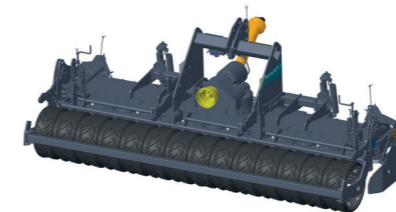

FARMING TOGETHER
#FarmingTogether

Follow us !

HR

HR 160 / 3m

HR 190 / 3m

HR 220 / 3,5 - 4m

HR 300 / 3 - 3,5 - 4m

HR W

HR WS 28 / 4 - 4,5 - 5 - 6m

HR W 28 / 4 - 4,5 - 5 - 6m

HR W 36 / 6 - 7 - 8m

Gravity
Ø520 mm

Cage
Ø500 mm

Packer
Ø550 mm

Tracker
Ø550 mm

HR