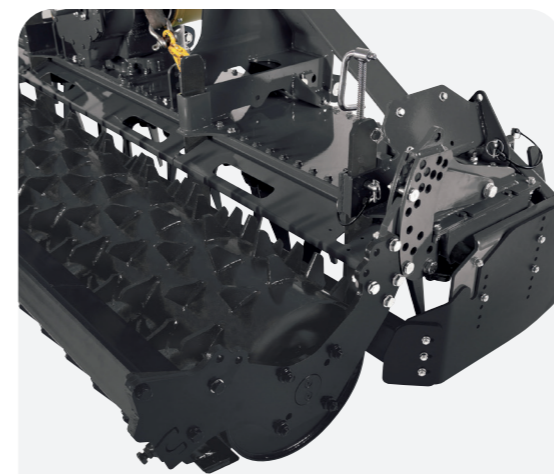

FARMING TOGETHER
#FarmingTogether

Follow us !

HR

HR 160 / 3m

HR 190 / 3m

HR 220 / 3,5 - 4m

HR 300 / 3 - 3,5 - 4m

HR W

HR WS 28 / 4 - 4,5 - 5 - 6m

HR W 28 / 4 - 4,5 - 5 - 6m

HR W 36 / 6 - 7 - 8m

Gravity
Ø520 mm

Cage
Ø500 mm

Packer
Ø550 mm

Tracker
Ø550 mm

HR