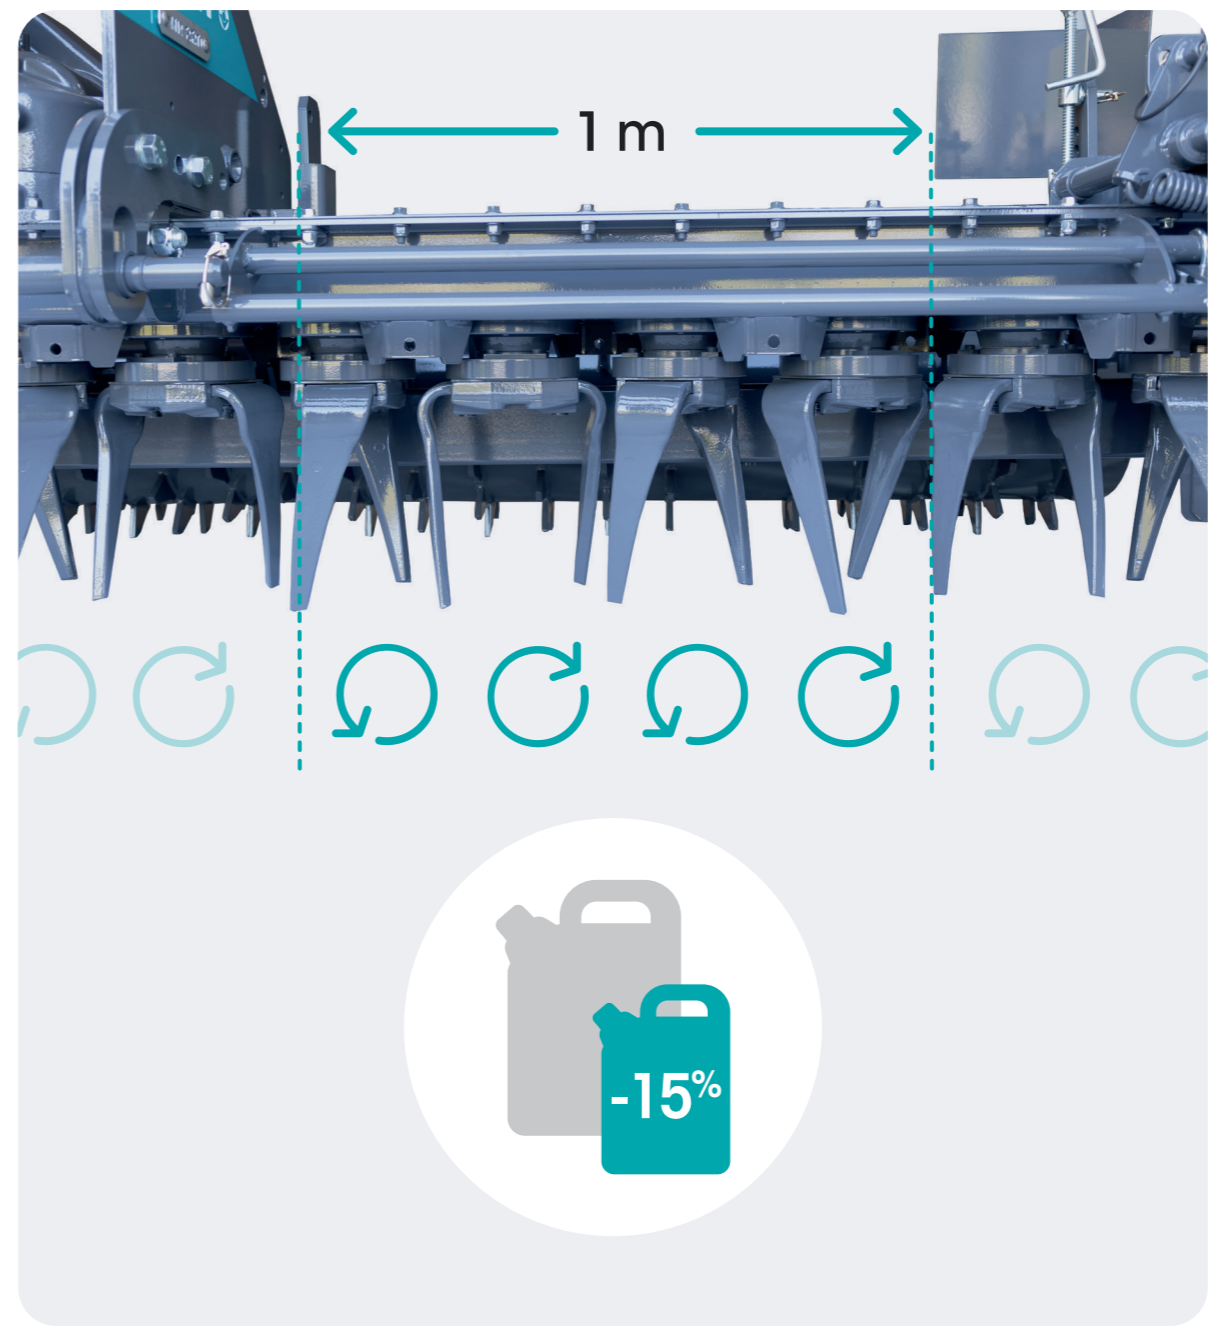

FARMING TOGETHER
#FarmingTogether

Follow us !

HR

HR 160 / 3m

HR 190 / 3m

HR 220 / 3,5 - 4m

HR 300 / 3 - 3,5 - 4m

HR W

HR WS 28 / 4 - 4,5 - 5 - 6m

HR W 28 / 4 - 4,5 - 5 - 6m

HR W 36 / 6 - 7 - 8m

Gravity
Ø520 mm

Cage
Ø500 mm

Packer
Ø550 mm

Tracker
Ø550 mm

HR

	HR 160		HR 190		HR 220		HR 300	
(kg) Packer Ø550	1408	1700	1857	2041	1734	1937	2010	
(m)	3	3	3,5	4	3	3,5	4	
(m)	-	-	-	-	-	-	-	
(CV)	160	190	220		300			
	12	12	14	16	12	14	16	

HR W

	HR WS 28				HR W 28				HR W 36		
(kg) Packer Ø550	2570	2780	2990	3410	2770	2980	3190	3610	3710	4130	4550
(m)	4	4,5	5	6	4	4,5	5	6	6	7	8
(m)	2,5	2,5	2,5	2,5	2,95	2,95	2,95	2,95	2,95	2,95	2,95
(CV)	280				280				360	360	
	16	18	20	24	16	18	20	24	24	28	32