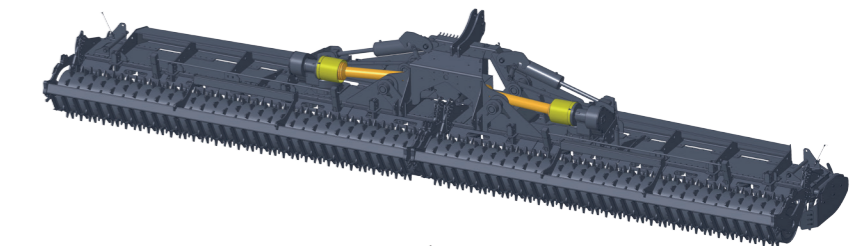

FARMING TOGETHER
#FarmingTogether

Follow us !

HR

HR 160 / 3m

HR 190 / 3m

HR 220 / 3,5 - 4m

HR 300 / 3 - 3,5 - 4m

HR W

HR WS 28 / 4 - 4,5 - 5 - 6m

HR W 28 / 4 - 4,5 - 5 - 6m

HR W 36 / 6 - 7 - 8m

Gravity
Ø520 mm

Cage
Ø500 mm

Packer
Ø550 mm

Tracker
Ø550 mm

HR

	HR 160		HR 190		HR 220		HR 300	
(kg) Packer Ø550	1408	1700	1857	2041	1734	1937	2010	
(m)	3	3	3,5	4	3	3,5	4	
(m)	-	-	-	-	-	-	-	
(CV)	160	190	220		300			
	12	12	14	16	12	14	16	

HR W

	HR WS 28				HR W 28				HR W 36		
(kg) Packer Ø550	2570	2780	2990	3410	2770	2980	3190	3610	3710	4130	4550
(m)	4	4,5	5	6	4	4,5	5	6	6	7	8
(m)	2,5	2,5	2,5	2,5	2,95	2,95	2,95	2,95	2,95	2,95	2,95
(CV)	280				280				360	360	
	16	18	20	24	16	18	20	24	24	28	32