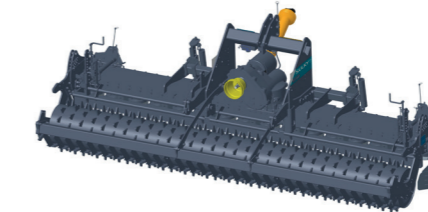

FARMING TOGETHER
#FarmingTogether

Follow us !

HR

HR 160 / 3m

HR 190 / 3m

HR 220 / 3,5 - 4m

HR 300 / 3 - 3,5 - 4m

HR W

HR WS 28 / 4 - 4,5 - 5 - 6m

HR W 28 / 4 - 4,5 - 5 - 6m

HR W 36 / 6 - 7 - 8m

Gravity
Ø520 mm

Cage
Ø500 mm

Packer
Ø550 mm

Tracker
Ø550 mm

HR