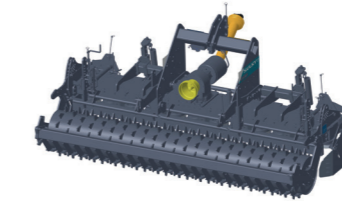

FARMING TOGETHER
#FarmingTogether

Follow us !

HR

HR 160 / 3m

HR 190 / 3m

HR 220 / 3,5 - 4m

HR 300 / 3 - 3,5 - 4m

HR W

HR WS 28 / 4 - 4,5 - 5 - 6m

HR W 28 / 4 - 4,5 - 5 - 6m

HR W 36 / 6 - 7 - 8m

Gravity
Ø520 mm

Cage
Ø500 mm

Packer
Ø550 mm

Tracker
Ø550 mm

HR