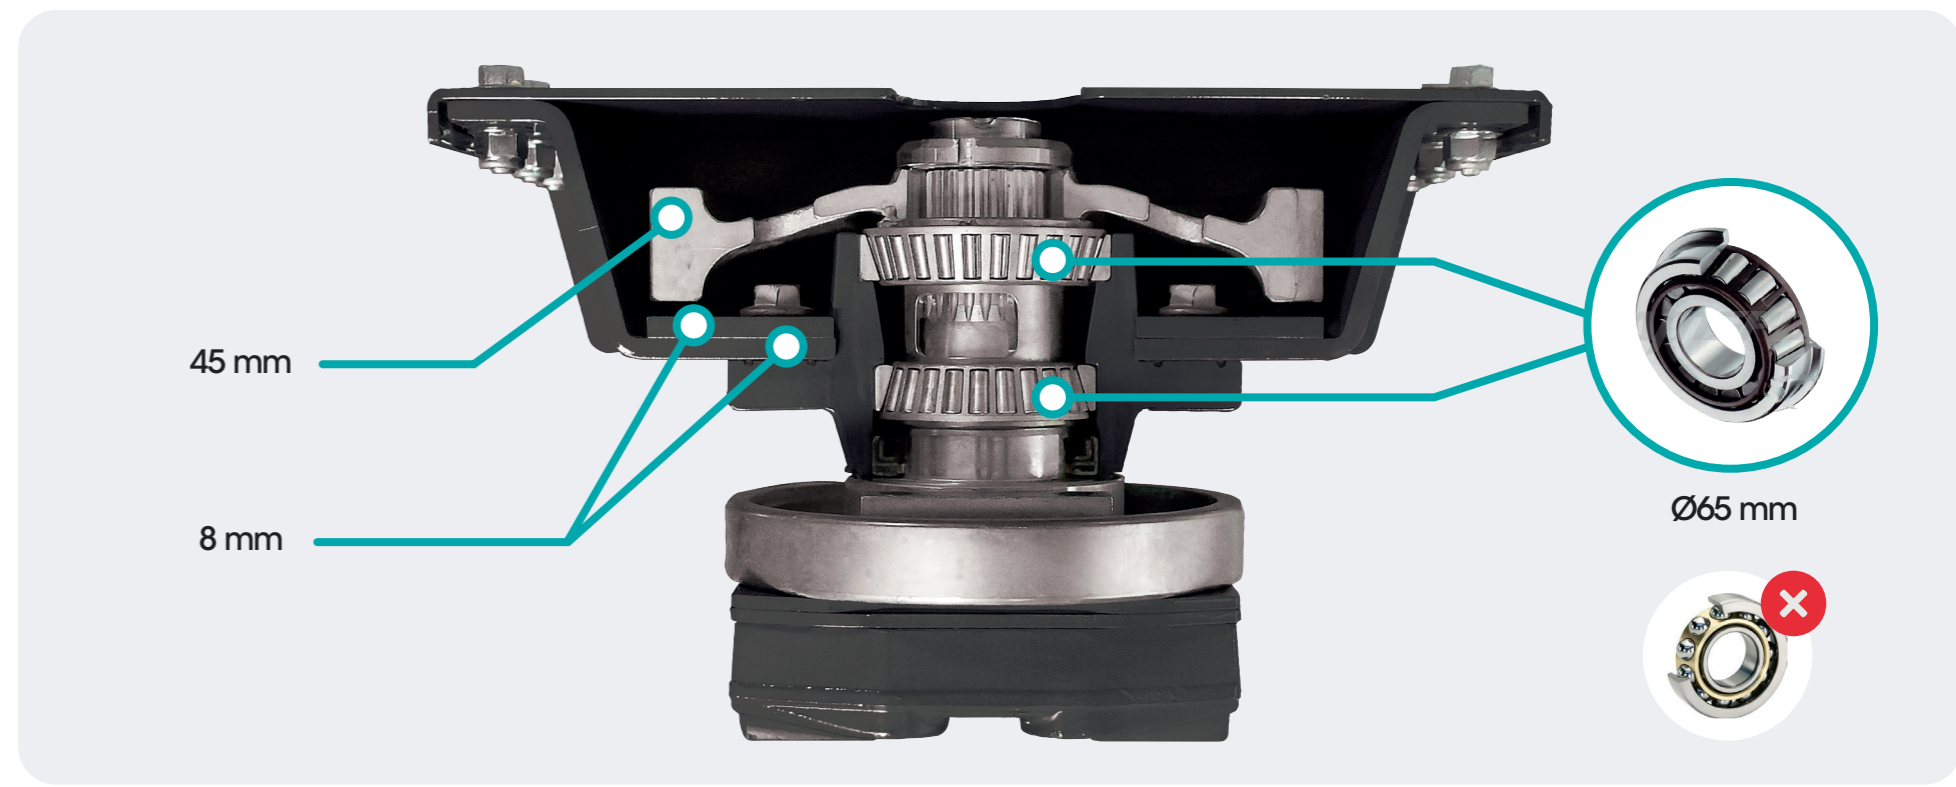

FARMING TOGETHER
#FarmingTogether

Follow us !

HR

HR 160 / 3m

HR 190 / 3m

HR 220 / 3,5 - 4m

HR 300 / 3 - 3,5 - 4m

HR W

HR WS 28 / 4 - 4,5 - 5 - 6m

HR W 28 / 4 - 4,5 - 5 - 6m

HR W 36 / 6 - 7 - 8m

Gravity
Ø520 mm

Cage
Ø500 mm

Packer
Ø550 mm

Tracker
Ø550 mm

HR

	HR 160		HR 190		HR 220		HR 300	
(kg) Packer Ø550	1408	1700	1857	2041	1734	1937	2010	
(m)	3	3	3,5	4	3	3,5	4	
(m)	-	-	-	-	-	-	-	
(CV)	160	190	220		300			
	12	12	14	16	12	14	16	

HR W

	HR WS 28				HR W 28				HR W 36		
(kg) Packer Ø550	2570	2780	2990	3410	2770	2980	3190	3610	3710	4130	4550
(m)	4	4,5	5	6	4	4,5	5	6	6	7	8
(m)	2,5	2,5	2,5	2,5	2,95	2,95	2,95	2,95	2,95	2,95	2,95
(CV)	280				280				360	360	
	16	18	20	24	16	18	20	24	24	28	32