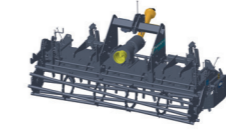

FARMING TOGETHER
#FarmingTogether

Follow us !

HR

HR 160 / 3m

HR 190 / 3m

HR 220 / 3,5 - 4m

HR 300 / 3 - 3,5 - 4m

HR W

HR WS 28 / 4 - 4,5 - 5 - 6m

HR W 28 / 4 - 4,5 - 5 - 6m

HR W 36 / 6 - 7 - 8m

Gravity
Ø520 mm

Cage
Ø500 mm

Packer
Ø550 mm

Tracker
Ø550 mm

HR