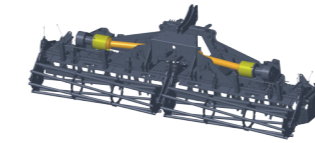

FARMING TOGETHER
#FarmingTogether

Follow us !

HR

HR 160 / 3m

HR 190 / 3m

HR 220 / 3,5 - 4m

HR 300 / 3 - 3,5 - 4m

HR W

HR WS 28 / 4 - 4,5 - 5 - 6m

HR W 28 / 4 - 4,5 - 5 - 6m

HR W 36 / 6 - 7 - 8m

Gravity
Ø520 mm

Cage
Ø500 mm

Packer
Ø550 mm

Tracker
Ø550 mm

HR

	HR 160		HR 190		HR 220		HR 300	
(kg) Packer Ø550	1408	1700	1857	2041	1734	1937	2010	
(m)	3	3	3,5	4	3	3,5	4	
(m)	-	-	-	-	-	-	-	
(CV)	160	190	220		300			
	12	12	14	16	12	14	16	

HR W

	HR WS 28				HR W 28				HR W 36		
(kg) Packer Ø550	2570	2780	2990	3410	2770	2980	3190	3610	3710	4130	4550
(m)	4	4,5	5	6	4	4,5	5	6	6	7	8
(m)	2,5	2,5	2,5	2,5	2,95	2,95	2,95	2,95	2,95	2,95	2,95
(CV)	280				280				360	360	
	16	18	20	24	16	18	20	24	24	28	32