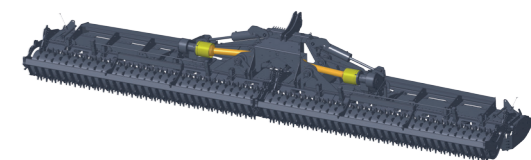

HR W

	HR WS 28				HR W 28				HR W 36		
(kg) Packer Ø550	2570	2780	2990	3410	2770	2980	3190	3610	3710	4130	4550
(m)	4	4,5	5	6	4	4,5	5	6	6	7	8
(m)	2,5	2,5	2,5	2,5	2,95	2,95	2,95	2,95	2,95	2,95	2,95
(CV)	280				280				360	360	
	16	18	20	24	16	18	20	24	24	28	32