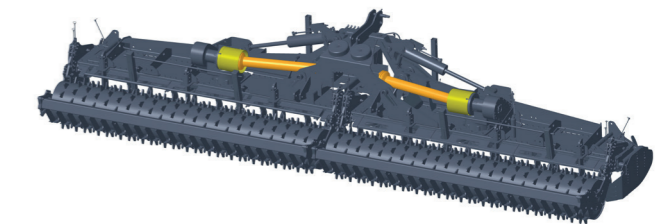

FARMING TOGETHER
#FarmingTogether

Follow us !

HR

HR 160 / 3m

HR 190 / 3m

HR 220 / 3,5 - 4m

HR 300 / 3 - 3,5 - 4m

HR W

HR WS 28 / 4 - 4,5 - 5 - 6m

HR W 28 / 4 - 4,5 - 5 - 6m

HR W 36 / 6 - 7 - 8m

Gravity
Ø520 mm

Cage
Ø500 mm

Packer
Ø550 mm

Tracker
Ø550 mm

HR