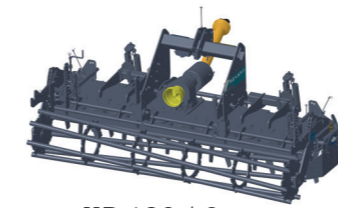

FARMING TOGETHER
#FarmingTogether

Follow us !

HR

HR 160 / 3m

HR 190 / 3m

HR 220 / 3,5 - 4m

HR 300 / 3 - 3,5 - 4m

HR W

HR WS 28 / 4 - 4,5 - 5 - 6m

HR W 28 / 4 - 4,5 - 5 - 6m

HR W 36 / 6 - 7 - 8m

Gravity
Ø520 mm

Cage
Ø500 mm

Packer
Ø550 mm

Tracker
Ø550 mm

HR