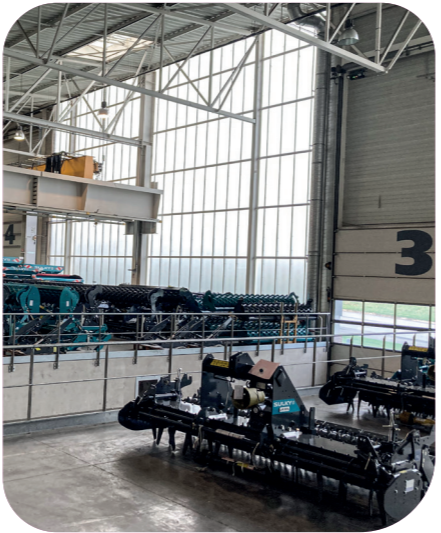

FARMING TOGETHER
#FarmingTogether

Follow us !

HR

HR 160 / 3m

HR 190 / 3m

HR 220 / 3,5 - 4m

HR 300 / 3 - 3,5 - 4m

HR W

HR WS 28 / 4 - 4,5 - 5 - 6m

HR W 28 / 4 - 4,5 - 5 - 6m

HR W 36 / 6 - 7 - 8m

Gravity
Ø520 mm

Cage
Ø500 mm

Packer
Ø550 mm

Tracker
Ø550 mm

HR