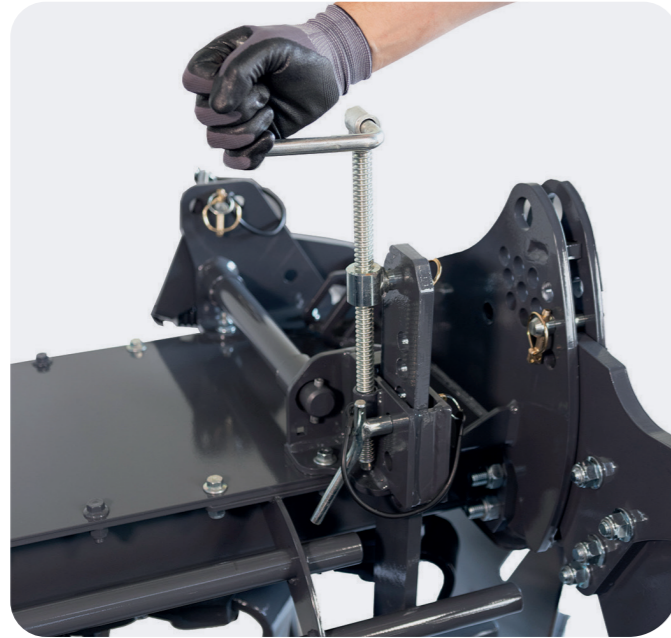

FARMING TOGETHER
#FarmingTogether

Follow us !

HR

HR 160 / 3m

HR 190 / 3m

HR 220 / 3,5 - 4m

HR 300 / 3 - 3,5 - 4m

HR W

HR WS 28 / 4 - 4,5 - 5 - 6m

HR W 28 / 4 - 4,5 - 5 - 6m

HR W 36 / 6 - 7 - 8m

Gravity
Ø520 mm

Cage
Ø500 mm

Packer
Ø550 mm

Tracker
Ø550 mm

HR