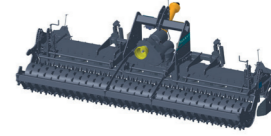

FARMING TOGETHER
#FarmingTogether

Follow us !

HR

HR 160 / 3m

HR 190 / 3m

HR 220 / 3,5 - 4m

HR 300 / 3 - 3,5 - 4m

HR W

HR WS 28 / 4 - 4,5 - 5 - 6m

HR W 28 / 4 - 4,5 - 5 - 6m

HR W 36 / 6 - 7 - 8m

Gravity
Ø520 mm

Cage
Ø500 mm

Packer
Ø550 mm

Tracker
Ø550 mm

HR