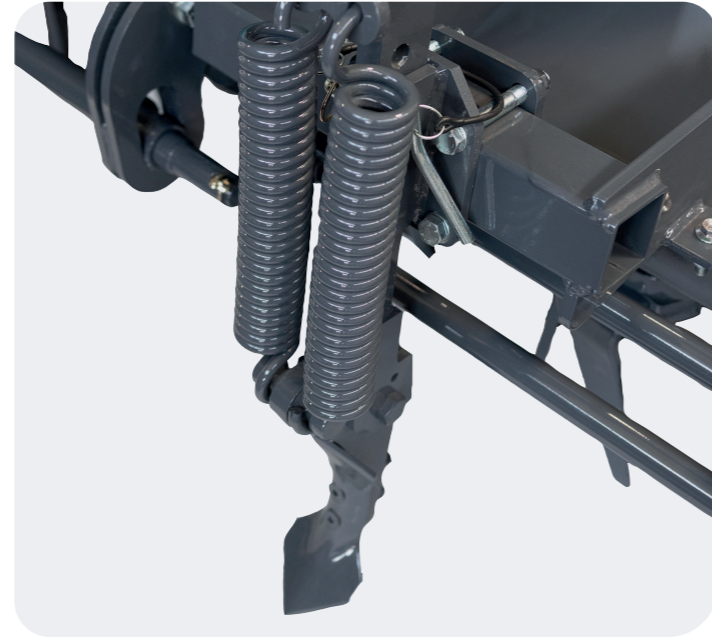

FARMING TOGETHER
#FarmingTogether

Follow us !

HR

HR 160 / 3m

HR 190 / 3m

HR 220 / 3,5 - 4m

HR 300 / 3 - 3,5 - 4m

HR W

HR WS 28 / 4 - 4,5 - 5 - 6m

HR W 28 / 4 - 4,5 - 5 - 6m

HR W 36 / 6 - 7 - 8m

Gravity
Ø520 mm

Cage
Ø500 mm

Packer
Ø550 mm

Tracker
Ø550 mm

HR