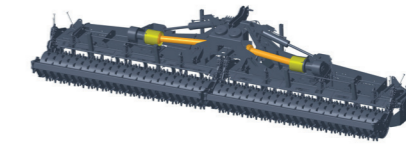

HR W

	HR WS 28				HR W 28				HR W 36		
(kg) Packer Ø550	2570	2780	2990	3410	2770	2980	3190	3610	3710	4130	4550
(m)	4	4,5	5	6	4	4,5	5	6	6	7	8
(m)	2,5	2,5	2,5	2,5	2,95	2,95	2,95	2,95	2,95	2,95	2,95
(CV)	280				280				360	360	
	16	18	20	24	16	18	20	24	24	28	32