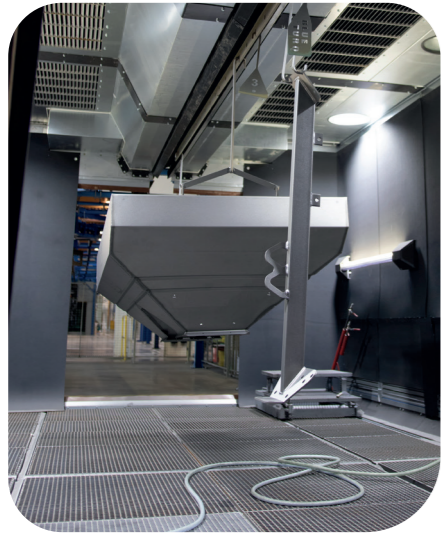

FARMING TOGETHER
#FarmingTogether

Follow us !

HR

HR 160 / 3m

HR 190 / 3m

HR 220 / 3,5 - 4m

HR 300 / 3 - 3,5 - 4m

HR W

HR WS 28 / 4 - 4,5 - 5 - 6m

HR W 28 / 4 - 4,5 - 5 - 6m

HR W 36 / 6 - 7 - 8m

Gravity
Ø520 mm

Cage
Ø500 mm

Packer
Ø550 mm

Tracker
Ø550 mm

HR