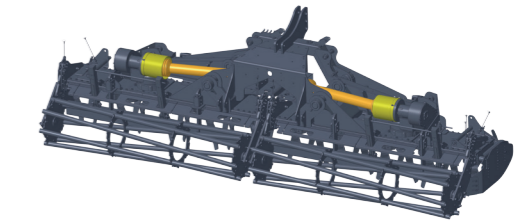

FARMING TOGETHER
#FarmingTogether

Follow us !

HR

HR 160 / 3m

HR 190 / 3m

HR 220 / 3,5 - 4m

HR 300 / 3 - 3,5 - 4m

HR W

HR WS 28 / 4 - 4,5 - 5 - 6m

HR W 28 / 4 - 4,5 - 5 - 6m

HR W 36 / 6 - 7 - 8m

Gravity
Ø520 mm

Cage
Ø500 mm

Packer
Ø550 mm

Tracker
Ø550 mm

HR