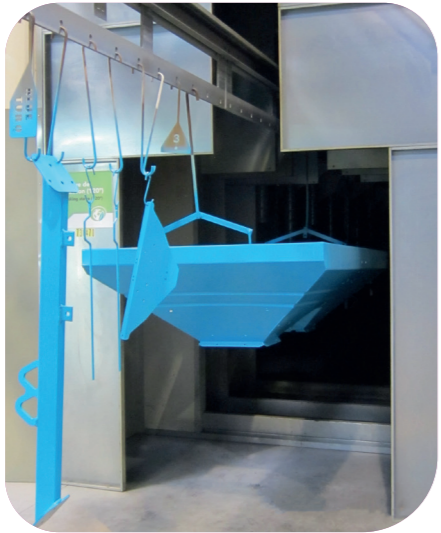

FARMING TOGETHER
#FarmingTogether

Follow us !

HR

HR 160 / 3m

HR 190 / 3m

HR 220 / 3,5 - 4m

HR 300 / 3 - 3,5 - 4m

HR W

HR WS 28 / 4 - 4,5 - 5 - 6m

HR W 28 / 4 - 4,5 - 5 - 6m

HR W 36 / 6 - 7 - 8m

Gravity
Ø520 mm

Cage
Ø500 mm

Packer
Ø550 mm

Tracker
Ø550 mm

HR